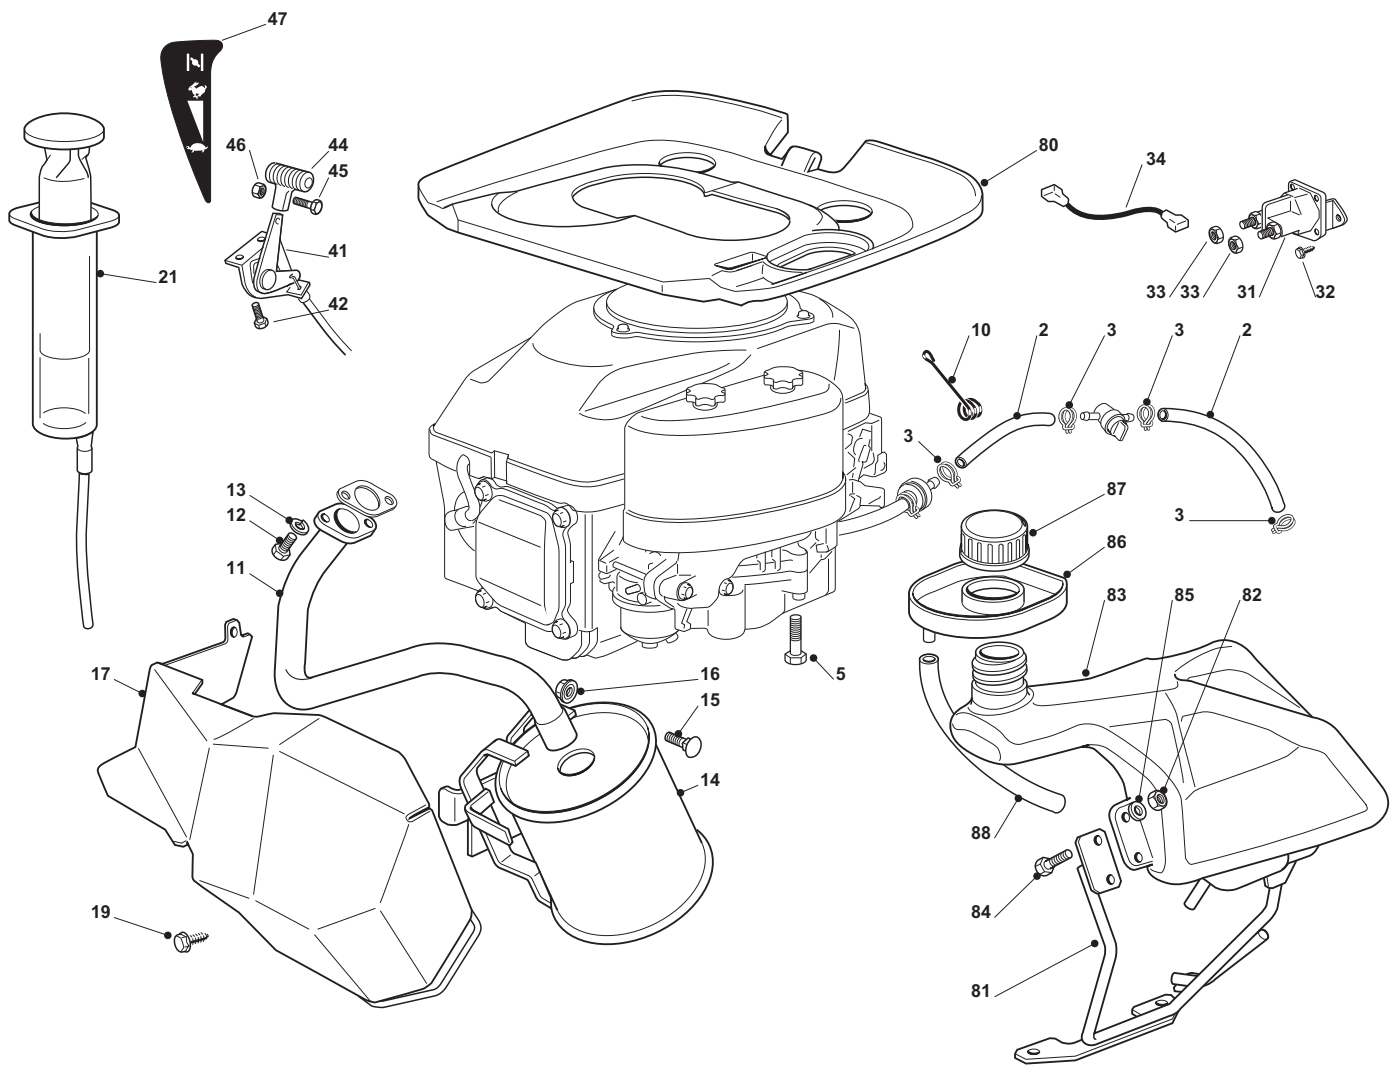

Engine							GGP Engine
POS	CODE	Q.TY	DESCRIZIONE	DESCRIPTION	DESCRIPTION	BESCHREIBUNG	NOTES
2	325869035/1	2	Tube Carburante	Tube	Tube	Rohr	
3	118375051/1	4	Fascetta	Fair Led	Fixation De Cable	Kabelbefestigung	
5	112735108/1	4	Vite	Screw	Vis	Schraube	
10	125430239/1	1	Molla	Spring	Ressort	Feder	
11	118738240/0	1	Raccordo Scarico	Exhaust Connection	Connexion Echapp.	Auspuffanschluss	
12	112737450/0	2	Vite	Screw	Vis	Schraube	
13	112583500/0	2	Grower	Grower	Grower	Grower	
14	118716133/0	1	Silenziatore	Muffler	Silenceux	Auspuff	
15	112815210/0	2	Vite	Screw	Vis	Schraube	
16	112292102/0	2	Dado	Nut	Ecrou	Mutter	
17	384598093/0	1	Protezione Silenziatore	Muffler Protection	Protection Silencieux	Auspuffschutz	
19	112729601/1	2	Vite	Screw	Vis	Schraube	
21	118718000/0	1	Siringa	Syringe	Seringue	Spritze	
31	118736110/0	1	Relé Avviamento	Starter Relay	Relais D'Allumage	Anlassrelais	
32	112735110/0	2	Vite	Screw	Vis	Schraube	
33	112360352/0	2	Dado	Nut	Ecrou	Mutter	
34	127065050/0	1	Cavo Batteria Solenoide	Cable	Cables	Kabel	
41	184000250/1	1	Acceleratore	Throttle	Accelérateur	Gas Zug	
42	125943012/0	2	Vite	Screw	Vis	Schraube	
44	125394501/0	1	Manopolina	Handle	Poigne	Griff	
45	112726389/0	1	Vite	Screw	Vis	Schraube	
46	112290800/0	1	Dado	Nut	Ecrou	Mutter	
47	114357425/1	1	Etichetta	Label	Etiquette	Klebzettel	
80	327110325/2	1	Copertura Motore	Engine Cover	Couvre Moteur	Motorkappe	
81	384783049/0	1	Supporto	Support	Support	Halter	
82	112154510/0	3	Dado	Nut	Ecrou	Mutter	
83	327733007/0	1	Serbatoio	Tank	Reservoir	Tank	
84	112791400/0	3	Vite	Screw	Vis	Schraube	
85	112521331/0	3	Rosetta	Washer	Rondelle	Scheibe	
86	327600061/2	1	Protezione Benzina	Guard	Protection	Schutz	
87	125795000/1	1	Tappo	Cap	Bouchon	Tankverschluss	
88	325869014/1	1	Tube Carburante	Fuel Tube	Tube	Rohr