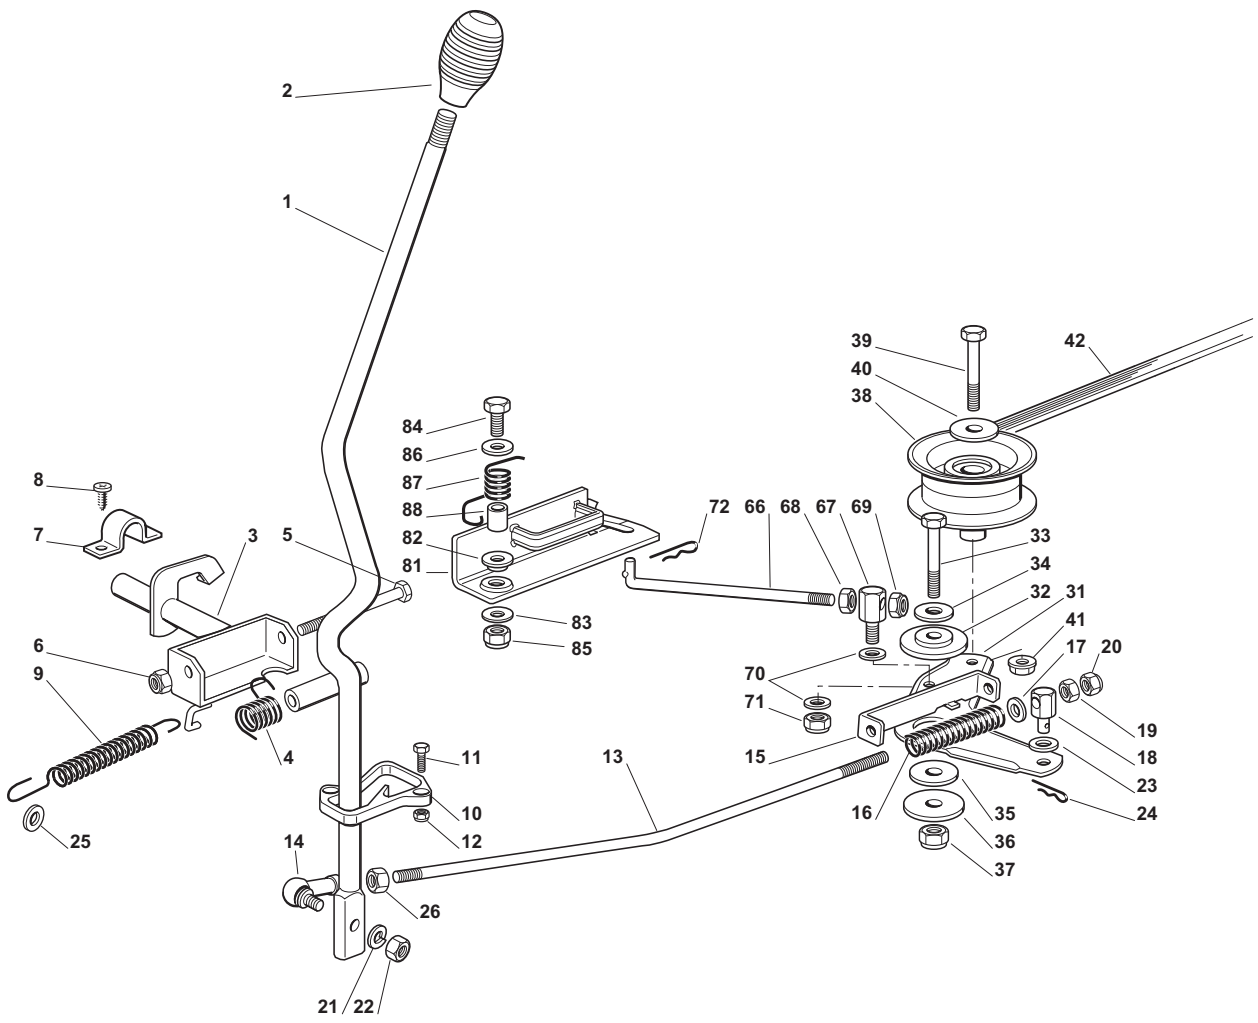

Blades Engagement

with GGP Engines

POS	CODE	Q.TY	DESCRIZIONE	DESCRIPTION	DESCRIPTION	BESCHREIBUNG	NOTES
1	184317069/1	1	Leva	Lever	Levier	Hebel	
2	125394510/0	1	Manopola	Knob	Poignee	Knopf	
3	384001007/0	1	Asse Innesto Lama	Axle	Axe	Achse	
4	125430226/0	1	Molla	Spring	Ressort	Feder	
5	112692050/0	1	Vite	Screw	Vis	Schraube	
6	112155000/0	1	Dado	Nut	Ecrou	Mutter	
7	325547049/0	2	Piastrina	Plate	Plaque	Platte	
8	112731601/0	4	Vite	Screw	Vis	Schraube	
9	127430571/0	1	Molla	Spring	Ressort	Feder	
10	127487000/0	1	Pattino	Shoe	Bloc De Glissement	Gleitblock	
11	112791213/1	2	Vite	Screw	Vis	Schraube	
12	112154510/0	2	Dado	Nut	Ecrou	Mutter	
13	127034078/0	1	Asta	Rod	Tige	Stab	
14	122746610/0	1	Snodo	Joint	Joint	Gelenk	
15	327772143/0	1	Staffa	Clamp	Etrier	Bride	
16	127430576/0	1	Molla	Spring	Ressort	Feder	
17	112521350/0	1	Rondella	Washer	Rondelle	Scheibe	
18	127510113/0	1	Perno	Pin	Pivot	Bolzen	
19	112293200/0	1	Dado	Nut	Ecrou	Mutter	
20	112155000/0	1	Dado	Nut	Ecrou	Mutter	
21	112583500/0	1	Grower	Grower	Grower	Grower	
22	112293200/0	1	Dado	Nut	Ecrou	Mutter	
23	325670008/1	1	Rondella	Washer	Rondelle	Scheibe	
24	124487997/0	1	Coppiglia	Cotter Pin	Goupille	Splint	
25	125670006/0	1	Distanziale	Spacer	Entretoise	Entfernungsstück	
26	112293200/0	1	Dado	Nut	Ecrou	Mutter	
31	384317083/0	1	Leva	Lever	Levier	Hebel	
32	127047000/0	1	Bussola	Bush	Douille	Büchse	
33	112691200/0	1	Vite	Screw	Vis	Schraube	
34	112523060/0	1	Rondella	Washer	Rondelle	Scheibe	
35	322672152/0	1	Rondella	Washer	Rondelle	Scheibe	
36	112523070/0	1	Rondella	Washer	Rondelle	Scheibe	
37	112155000/0	1	Dado	Nut	Ecrou	Mutter	
38	127604008/0	1	Puleggia	Pulley	Poulie	Riemenscheibe	
39	112691600/0	1	Vite	Screw	Vis	Schraube	
40	112523060/0	1	Rondella	Washer	Rondelle	Scheibe	
41	112293201/0	1	Dado	Nut	Ecrou	Mutter	
42	135061423/0	1	Cinghia	Belt	Courroie	Riemen	
66	127034077/0	1	Asta	Rod	Tige	Stab	
67	125510040/1	1	Perno	Pin	Pivot	Bolzen	
68	112293200/0	1	Dado	Nut	Ecrou	Mutter	
69	112155000/0	1	Dado	Nut	Ecrou	Mutter	
70	325670011/0	2	Rondella	Washer	Rondelle	Scheibe	
71	112155000/0	1	Dado	Nut	Ecrou	Mutter	
72	124487997/0	1	Coppiglia	Cotter Pin	Goupille	Splint	
81	384220503/0	1	Freno Lama	Brake	Frein	Bremse	
82	122041980/0	1	Bussola	Bush	Douille	Büchse	
83	322672152/0	1	Rondella	Washer	Rondelle	Scheibe	
84	112691115/0	1	Vite	Screw	Vis	Schraube	
85	112155010/0	1	Dado	Nut	Ecrou	Mutter	
86	112521350/0	1	Rondella	Washer	Rondelle	Scheibe	
87	127430566/0	1	Molla	Spring	Ressort	Feder	
88	127160057/0	1	Distanziale	Spacer	Entretoise	Entfernungsstück