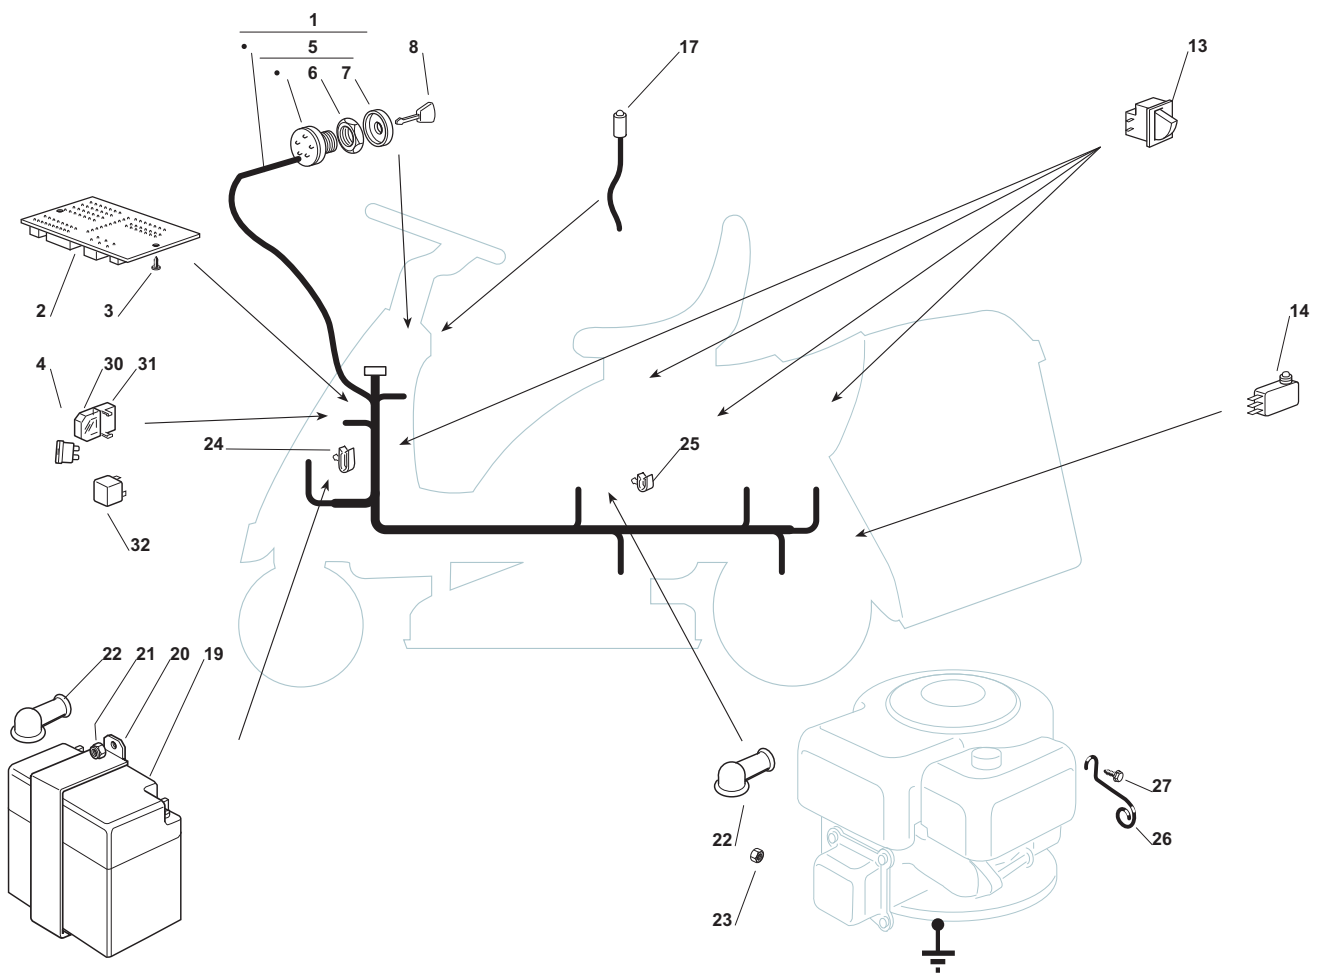

Electrical Parts							
POS	CODE	Q.TY	DESCRIZIONE	DESCRIPTION	DESCRIPTION	BESCHREIBUNG	NOTES
1	184040126/2	1	Cablaggio (B&S - GGP)	Cables (B&S - GGP)	Cablages (B&S - GGP)	Kabelsatz (B&S - GGP)	B&S and GGP Engines
1	184040119/0	1	Cablaggio (Honda)	Cables (Honda)	Cablages (Honda)	Kabelsatz (Honda)	Honda Engines
2	125722415/1	1	Scheda Elettronica	Electronic Card	Carte Electronique	Elektronische Karte	
3	112727810/0	2	Vite	Screw	Vis	Schraube	
4	133340040/0	1	Fusibile 10A	Fuse 10A	Fusible 10A	Sicherung 10A	
4	133340035/0	1	Fusibile 15 A	Fuse 15 A	Fusible 15 A	Sicherung 15 A	
5	118450065/1	1	Interruttore Avviamento	Starting Switch	Interrupteur Demarrage	Schalter	
6	118400861/0	1	Ghiera	Screwed Ring	Embout	Nutmutter	
7	118565351/0	1	Protezione Ghiera	Screwed Ring Protection	Protection Embout	Nutmutter Schutz	
8	118210016/1	1	Chiave Avviamento	Starting Key	Clef A Demarrage	Schlüssel Für Start	
13	119410615/0	4	Micro Interruttore	Microswitch	Microinterrupteur	Mikroschalter	
14	119410605/1	1	Micro Sacco Pieno	Full Grasscatc. Micro	Micro Bac Plein	Vollkorb Vorrichtung	
17	125065014/1	1	Cavo Led Segnalazione	Cable	Cables	Kabel	
19	118120002/1	1	Batteria	Battery	Batterie	Batterie	
20	327772099/1	1	Staffa	Clamp	Etrier	Bride	
21	112155000/0	1	Dado	Nut	Ecrou	Mutter	
22	118564861/1	2	Cappuccio	Protection	Capuchon	Stecker	
23	112361005/0	1	Dado	Nut	Ecrou	Mutter	
24	133320506/0	3	Fermacavo	Fairlead	Fixation Cable	Kabelbefestigung	
25	133320504/0	1	Fermacavo	Fairlead	Fixation Cable	Kabelbefestigung	
26	127430561/0	1	Molla	Spring	Ressort	Feder	
27	112735121/0	1	Vite	Screw	Vis	Schraube	
30	133215000/0	2	Coperchio	Cover	Couvercle	Deckel	
31	133500007/0	2	Portafusibile	Fuse Carrier	Tableau De Fusible	Sicherunghalter	
32	133567000/0	1	Rele'	Relay (Honda)	Relais (Honda)	Relais (Honda)