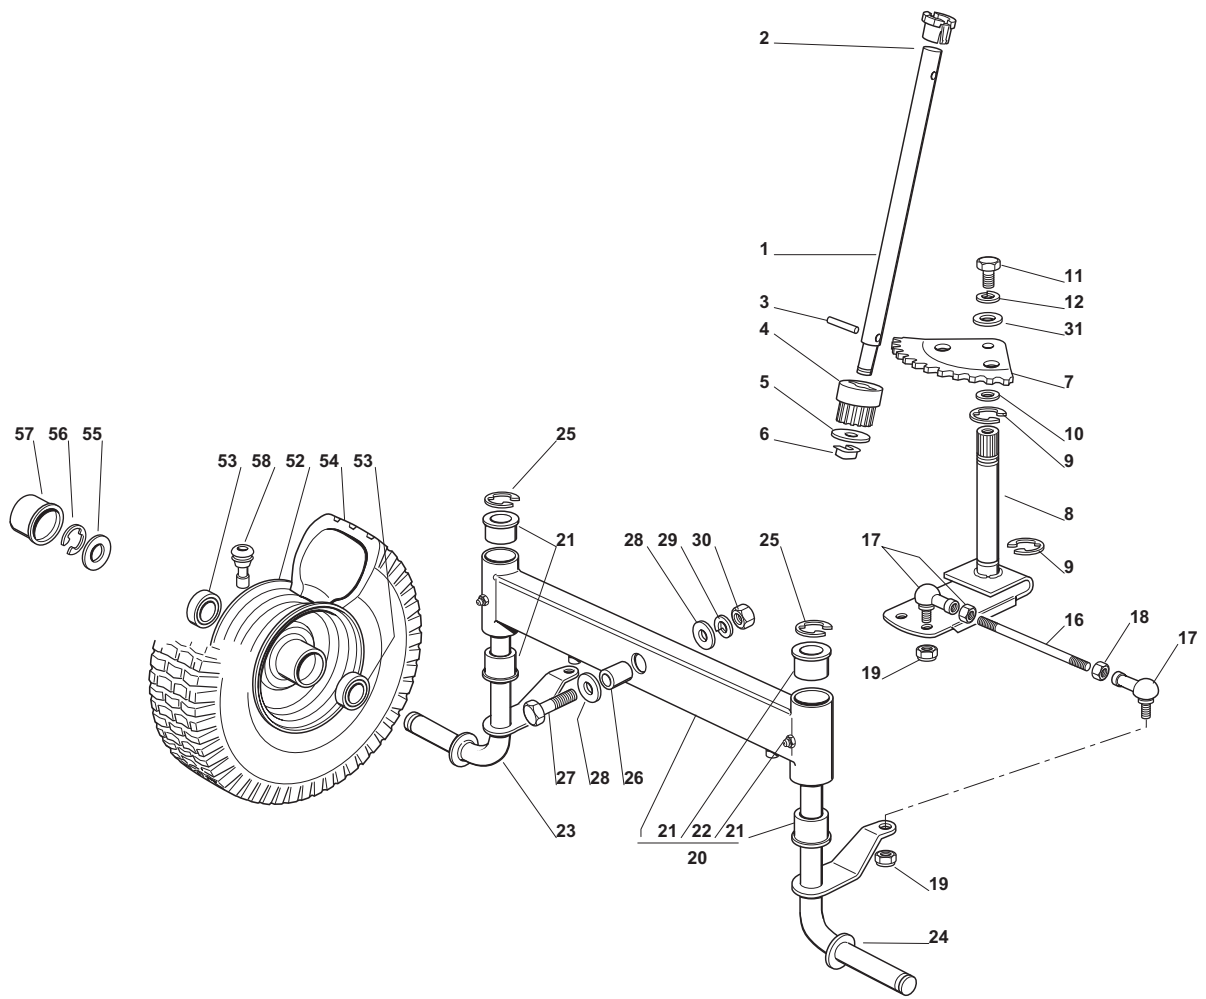

Steering							
POS	CODE	Q.TY	DESCRIZIONE	DESCRIPTION	DESCRIPTION	BESCHREIBUNG	NOTES
1	127520050/0	1	Piantone	Steering Column	Tube De Direction	Lenkungsaeule	
2	325038004/0	1	Boccola	Bush	Douille	Büchse	
3	112622650/0	1	Spina	Pin	Goupille	Stift	
4	127570050/0	1	Pignone	Pinion	Pignon	Ritzel	
5	112521370/0	1	Rondella	Washer	Rondelle	Scheibe	
6	112436030/0	1	Piastrina	Plate	Plaquette	Plattechen	
7	384735551/0	1	Settore	Steering Shaft	Arbre Direction	Lenkungswelle	
8	384000501/0	1	Albero Sterzo	Shaft	Arbre	Welle	
9	112001000/0	2	Anello Elastico	Snap Ring	Anneau Ressort	Sprengring	
10	112520031/0	2	Rondella	Washer	Rondelle	Scheibe	
11	112793102/0	1	Vite	Screw	Vis	Schraube	
12	112583500/0	1	Grower	Grower	Grower	Grower	
16	127840050/0	2	Tirante Colleg. Fuselli	Tie Rod	Tirant	Spannstange	
17	122746609/0	4	Snodo	Joint	Joint	Gelenk	
18	112295201/0	2	Dado	Nut	Ecrou	Mutter	
19	112156602/0	4	Dado	Nut	Ecrou	Mutter	
20	184034057/0	1	Bilanciere Completo Di Boccola Ed Ingrassatore	Equalizer With Bush And Lubricator	Balancier Avec Douille Et Graisseur	Kipphebel Mit Büchse Und Fettbüchse	
21	125034002/1	4	Boccola	Bush	Douille	Büchse	
22	112379511/0	2	Ingrassatore	Grease Dispenser	Graisseur	Fettbüchse	
23	384230401/0	1	Fusello Destro	Right Stub Axle	Fuseau Droite	Rechter Achsschenkel	
24	384230403/0	1	Fusello Sinistro	Left Stub Axle	Fuseau Gauche	Linker Achsschenkel	
25	112001000/0	2	Anello Elastico	Snap Ring	Anneau Ressort	Sprengring	
26	125160016/0	1	Distanziale	Spacer	Entretoise	Entfernungsstück	
27	112692695/0	1	Vite	Screw	Vis	Schraube	
28	112523100/0	2	Rondella	Washer	Rondelle	Scheibe	
29	112587100/0	1	Grower	Grower	Grower	Grower	
30	112295300/0	1	Dado	Nut	Ecrou	Mutter	
31	112521350/0	1	Rondella	Washer	Rondelle	Scheibe	
52	184044007/0	2	Cerchio Ruota	Rimm	Bandage Roue	Vorderrad Felger	
53	125122200/2	4	Cuscinetto	Bearing	Roulement	Lager	
54	127590050/0	2	Pneumatico	Tyre	Pneu	Reifen	
55	125670005/1	2	Rosetta	Washer	Rondelle	Scheibe	
56	112001000/0	2	Anello Elastico	Snap Ring	Anneau Ressort	Sprengring	
57	122110230/0	2	Coprizzo	Hub Cover	Couvre Moyeu	Nabendeckel	
58	125950000/0	2	Valvola	Valve	Soupape	Ventil