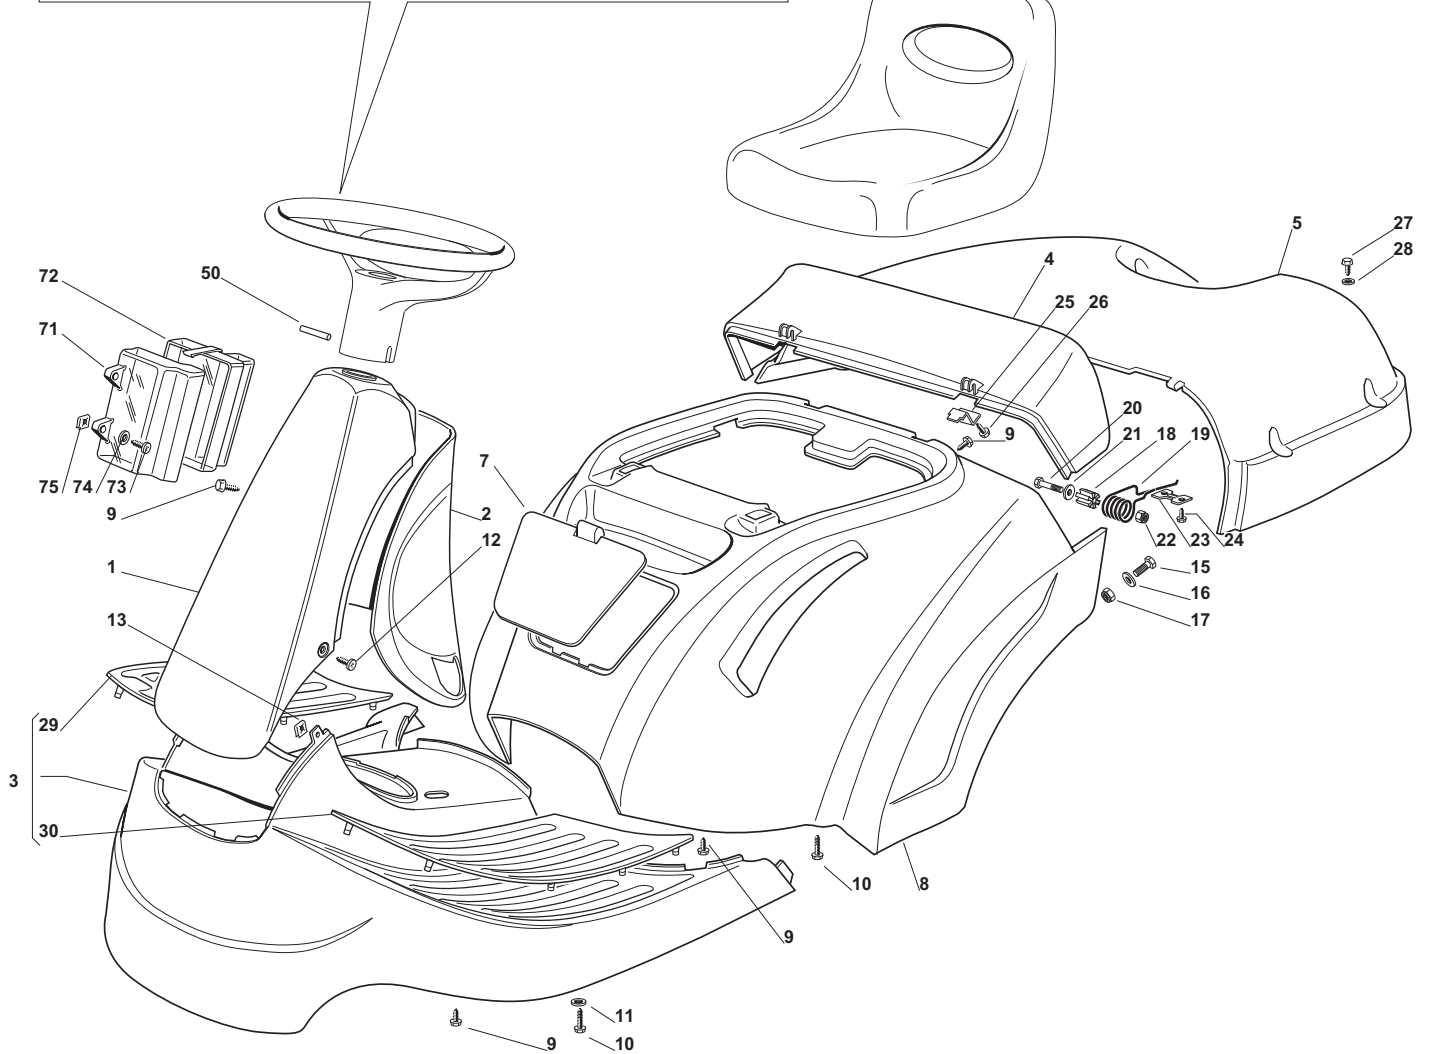

Body							
POS	CODE	Q.TY	DESCRIZIONE	DESCRIPTION	DESCRIPTION	BESCHREIBUNG	NOTES
1	184598077/0	1	Protezione Piantone Sterzo Giallo	Yellow Steering Column Protection	Couvercle Avant Jaune	Vorderdeckel Gelb	
1	384598064/1	1	Protezione Anteriore Rosso	Front Cover Red	Couvercle Avant Rouge	Vorderdeckel Rot	
1	384598076/1	1	Protezione Anteriore Arancione	Steering Column Protection, Orange	Couvercle Avant Orange	Vorderdeckel Dunkelorange	
1	384598086/0	1	Protezione Anteriore Grigio	Front Cover Grey	Couvercle Avant Gris	Vorderdeckel Grau	
1	384598087/0	1	Protezione Anteriore Nero	Steering Column Protection Black	Couvercle Avant Noir	Vorderdeckel Schwarz	
1	384598088/0	1	Protezione Anteriore Verde	Front Cover Green	Couvercle Avant Vert	Vorderdeckel Grün	
2	127600117/0	1	Protezione Posteriore Giallo	Rear Cover Yellow	Couvercle Arrier Jaune	Hinterdeckel Gelb	
2	327600091/1	1	Protezione Posteriore Rosso	Rear Cover Red	Couvercle Arrier Rouge	Hinterdeckel Rot	
2	327600111/1	1	Protezione Posteriore Arancione	Rear Cover Orange	Couvercle Arrier Orange	Hinterdeckel Dunkelorange	
2	327600134/0	1	Protezione Posteriore Grigio	Rear Cover Grey	Couvercle Arrier Gris	Hinterdeckel Grau	
2	327600154/0	1	Protezione Posteriore Verde	Rear Cover Green	Couvercle Arrier Vert	Hinterdeckel Grün	
2	327600176/0	1	Protezione Posteriore Bianco	Rear Cover White	Couvercle Arrier Blanc	Hinterdeckel Weiß	
3	184110131/0	1	Copertura Pedana Giallo	Footboard Cover Yellow	Couvre Marchepied Jaune	Fussbrettdeckel Gelb	
3	384110117/2	1	Copertura Pedana Rosso	Footboard Cover Red	Couvre Marchepied Rouge	Fussbrettdeckel Rot	
3	384110130/1	1	Copertura Pedana Arancione	Footboard Cover Orange	Couvre Marchepied Orange	Fussbrettdeckel Dunkelorange	
3	384110143/0	1	Copertura Pedana Grigio	Footboard Cover Grey	Couvre Marchepied Gris	Fussbrettdeckel Grau	
3	384110162/0	1	Copertura Pedana Verde	Footboard Cover Green	Couvre Marchepied Vert	Fussbrettdeckel Grün	
3	384110167/0	1	Copertura Pedana Bianco	Footboard Cover White	Couvre Marchepied Blanc	Fussbrettdeckel Weiß	
4	127110360/0	1	Copertura Sacco Fissa Giallo	Grass-Catcher Cover, Fixed Yellow	Couvre-Bac Fixe Jaune	Fester Sackkappe Gelb	
4	327110302/2	1	Copertura Sacco Fissa Rosso	Grass-Catcher Cover, Fixed Red	Couvre-Bac Fixe Rouge	Fester Sackkappe Rot	
4	327110353/1	1	Copertura Sacco Fissa Arancione	Grass-Catcher Cover, Fixed Orange	Couvre-Bac Fixe Orange	Fester Sackkappe Dunkelorange	
4	327110461/0	1	Copertura Sacco Fissa Verde	Grass-Catcher Cover, Fixed Green	Couvre-Bac Fixe Vert	Fester Sackkappe Grün	
4	327110470/0	1	Copertura Sacco Bianco	Grass-Catcher Cover, White	Couvre-Bac Blanc	Fester Sackkappe Weiß	
5	127110361/0	1	Copertura Sacco Mobile Giallo	Grass-Catcher Cover, Mobile Yellow	Couvre-Bac Mobile Jaune	Beweglicher Sackkappe Gelb	
5	327110303/1	1	Copertura Sacco Mobile Rosso	Grass-Catcher Cover, Mobile Red	Couvre-Bac Mobile Rouge	Beweglicher Sackkappe Rot	
5	327110354/1	1	Copertura Sacco Mobile Arancione	Grass-Catcher Cover, Mobile Orange	Couvre-Bac Mobile Orange	Beweglicher Sackkappe Dunkelorange	
5	327110462/0	1	Copertura Sacco Mobile Verde	Grass-Catcher Cover, Mobile Green	Couvre-Bac Mobile Vert	Beweglicher Sackkappe Grün	
5	327110471/0	1	Copertura Sacco Mobile Bianco	Grass-Catcher Cover, Mobile White	Couvre-Bac Mobile Blanc	Beweglicher Sackkappe Weiß	
7	127109516/0	1	Coperchio Anteriore Giallo	Front Cover Yellow	Couvercle Avant Jaune	Deckel Gelb	
7	327109501/1	1	Coperchio Anteriore Rosso	Front Cover Red	Couvercle Avant Rouge	Deckel Rot	
7	327109515/1	1	Coperchio Anteriore Arancione	Front Cover Orange	Couvercle Avant Orange	Deckel Dunkelorange	
7	327109528/0	1	Coperchio Anteriore Verde	Front Cover Green	Couvercle Avant Vert	Deckel Grün	
7	327109530/0	1	Coperchio Anteriore Bianco	Front Cover White	Couvercle Avant Blanc	Deckel Weiß	
8	384110107/3	1	Copertura Ruote (Hydro) Rosso	Wheels Cover (Hydro) Red	Couvre Roues (Hydro) Rouge	Radenkappe (Hydro) Rot	
8	384110129/2	1	Copertura Ruote (Hydro) Arancione	Wheels Cover (Hydro) Orange	Couvre Roues (Hydro) Orange	Radenkappe (Hydro) Dunkelorange	
8	384110136/1	1	Copertura Ruote (Hydro) Giallo	Wheels Cover (Hydro) Yellow	Couvre Roues (Hydro) Jaune	Radenkappe (Hydro) Gelb	
8	384110164/0	1	Copertura Ruote (Hydro) Verde	Wheels Cover (Hydro) Green	Couvre Roues (Hydro) Vert	Radenkappe (Hydro) Grün	
8	384110169/0	1	Copertura Ruote (Hydro) Bianco	Wheels Cover (Hydro) White	Couvre Roues (Hydro) Blanc	Radenkappe (Hydro) Weiß	
9	112735403/0	10	Vite	Screw	Vis	Schraube	
10	112735410/0	8	Vite	Screw	Vis	Schraube	
11	112523040/0	4	Rondella	Washer	Rondelle	Scheibe	
12	112727790/0	2	Vite	Screw	Vis	Schraube	
13	112437503/0	2	Piastrina	Plate	Plaque	Platte	
15	112791213/1	2	Vite	Screw	Vis	Schraube	
16	112523040/0	2	Rondella	Washer	Rondelle	Scheibe	
17	112154510/0	2	Dado	Nut	Ecrou	Mutter	
18	127047003/0	2	Bussola	Bush	Douille	Buchse	
19	127430551/1	2	Molla	Spring	Ressort	Feder	
20	112691200/0	2	Vite	Screw	Vis	Schraube	
21	112523070/0	2	Rondella	Washer	Rondelle	Scheibe