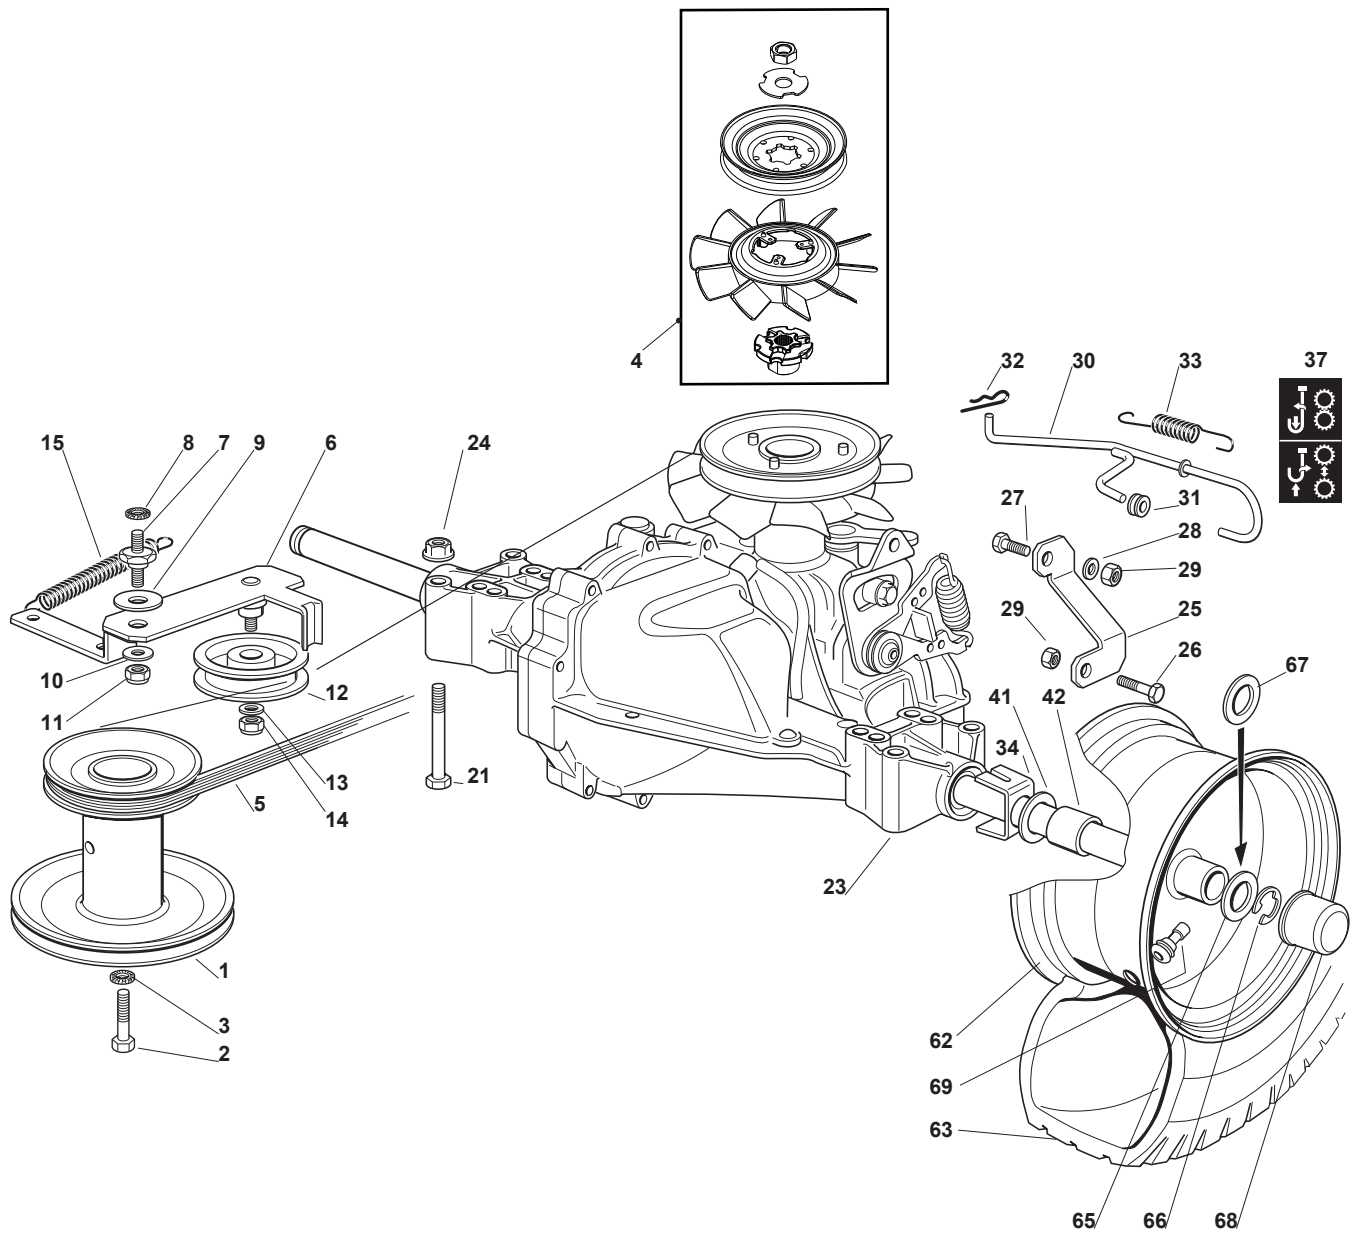

Transmission							Hydro-Gear T2-BDBE-2X1A-16X1	
POS	CODE	Q.TY	DESCRIZIONE	DESCRIPTION	DESCRIPTION	BESCHREIBUNG	NOTES	
1	127604005/0	1	Puleggia	Pulley	Poulie	Riemenscheibe		
2	112737310/0	1	Vite	Screw	Vis	Schraube		
3	112543000/0	1	Rosetta	Washer	Rondelle	Scheibe		
4	1139-2202-01	1	Kit Ventola	Fan Kit	Fan Kit	Fan Kit		
5	135061407/0	1	Cinghia	Belt	Courroie	Riemen		
6	384317067/1	1	Leva	Lever	Levier	Hebel		
7	127510096/0	1	Perno	Pin	Pivot	Bolzen		
8	112540260/0	1	Rondella	Washer	Rondelle	Scheibe		
9	322672151/0	1	Rondella	Washer	Rondelle	Scheibe		
10	325670011/0	1	Rondella	Washer	Rondelle	Scheibe		
11	112155010/0	1	Dado	Nut	Ecrou	Mutter		
12	125601554/0	1	Puleggia	Pulley	Poulie	Riemenscheibe		
13	112523060/0	1	Rondella	Washer	Rondelle	Scheibe		
14	112155000/0	1	Dado	Nut	Ecrou	Mutter		
15	122446402/1	1	Molla	Spring	Ressort	Feder		
21	112691900/0	4	Vite	Screw	Vis	Schraube		
23	118400976/2	1	Asse Posteriore	Rear Axle	Axe Arriere	Hinterachse	Hydro-Gear T2-Bdbe-2X1A-16X1	
24	112154210/0	4	Dado	Nut	Ecrou	Mutter		
25	327787075/0	1	Supporto	Support	Support	Halter		
26	112691400/0	1	Vite	Screw	Vis	Schraube		
27	112793102/0	1	Vite	Screw	Vis	Schraube		
28	112521350/0	1	Rondella	Washer	Rondelle	Scheibe		
29	112155000/0	2	Dado	Nut	Ecrou	Mutter		
30	384002087/0	1	Leva	Lever	Levier	Hebel		
31	118564512/0	1	Passacavo	Fair Lead	Passe Cable	Kabeldurchgang		
32	124487997/0	1	Coppiglia	Cotter Pin	Goupille	Splint		
33	125430213/0	1	Molla	Spring	Ressort	Feder		
34	327670058/0	2	Rondella	Washer	Rondelle	Scheibe		
37	114365167/0	1	Etichetta	Label	Etiquette	Klebzettel		
41	125670006/0	2	Distanziale	Spacer	Entretoise	Entfernungsstück		
42	127160059/0	2	Distanziale	Spacer	Entretoise	Entfernungsstück		
62	184044013/0	2	Cerchio Ruota	Rimm	Bandage Roue	Hinterrad Felger		
63	127590051/0	2	Pneumatico	Tyre	Pneu	Reifen		
65	125670005/1	2	Rosetta	Washer	Rondelle	Scheibe		
66	112001010/0	2	Anello Elastico	Snap Ring	Anneau Ressort	Sprengring		
67	125670006/0	0-4	Distanziale	Spacer	Entretoise	Entfernungsstück		
68	122110230/0	2	Coprimozzo	Hub Cover	Couvre Moyeu	Nabendeckel		
69	125950000/0	2	Valvola	Valve	Soupape	Ventil