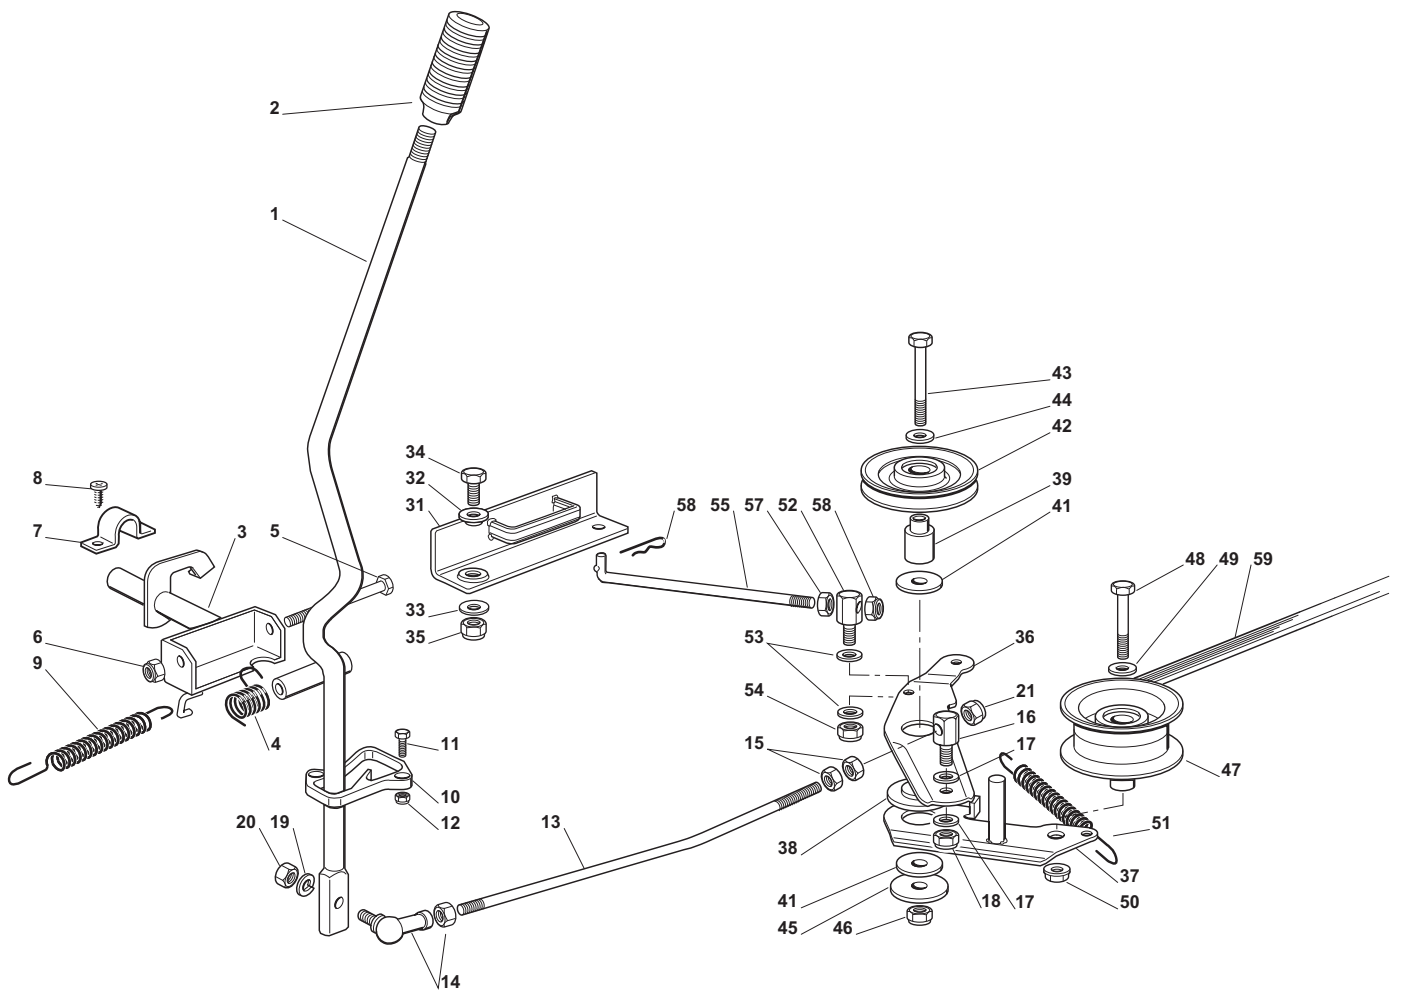

Blades Engagement

with Briggs & Stratton and Honda Engines

POS	CODE	Q.TY	DESCRIZIONE	DESCRIPTION	DESCRIPTION	BESCHREIBUNG	NOTES
1	184317069/1	1	Leva	Lever	Levier	Hebel	
2	125394510/0	1	Manopola	Knob	Poignee	Knopf	
3	384001007/0	1	Asse Innesto Lama	Axle	Axe	Achse	
4	125430226/0	1	Molla	Spring	Ressort	Feder	
5	112692050/0	1	Vite	Screw	Vis	Schraube	
6	112155000/0	1	Dado	Nut	Ecrou	Mutter	
7	325547049/0	2	Piastrina	Plate	Plaque	Platte	
8	112731601/0	4	Vite	Screw	Vis	Schraube	
9	127430571/0	1	Molla	Spring	Ressort	Feder	
10	127487000/0	1	Pattino	Shoe	Bloc De Glissement	Gleitblock	
11	112791213/1	2	Vite	Screw	Vis	Schraube	
12	112154510/0	2	Dado	Nut	Ecrou	Mutter	
13	127034078/0	1	Asta	Rod	Tige	Stab	
14	122746610/0	1	Snodo	Joint	Joint	Gelenk	
15	327772143/0	1	Staffa	Clamp	Etrier	Bride	
16	127430576/0	1	Molla	Spring	Ressort	Feder	
17	112521350/0	1	Rondella	Washer	Rondelle	Scheibe	
18	127510113/0	1	Perno	Pin	Pivot	Bolzen	
19	112293200/0	1	Dado	Nut	Ecrou	Mutter	
20	112155000/0	1	Dado	Nut	Ecrou	Mutter	
21	112583500/0	1	Grower	Grower	Grower	Grower	
22	112293200/0	1	Dado	Nut	Ecrou	Mutter	
23	325670008/1	1	Rondella	Washer	Rondelle	Scheibe	
24	124487997/0	1	Coppiglia	Cotter Pin	Goupille	Splint	
25	125670006/0	1	Distanziale	Spacer	Entretoise	Entfernungsstück	
26	112293200/0	1	Dado	Nut	Ecrou	Mutter	
31	384317083/0	1	Leva	Lever	Levier	Hebel	
32	127047000/0	1	Bussola	Bush	Douille	Büchse	
33	112691200/0	1	Vite	Screw	Vis	Schraube	
34	112523060/0	1	Rondella	Washer	Rondelle	Scheibe	
35	322672152/0	1	Rondella	Washer	Rondelle	Scheibe	
36	112523070/0	1	Rondella	Washer	Rondelle	Scheibe	
37	112155000/0	1	Dado	Nut	Ecrou	Mutter	
38	127604008/0	1	Puleggia	Pulley	Poulie	Riemenscheibe	
39	112691600/0	1	Vite	Screw	Vis	Schraube	
40	112523060/0	1	Rondella	Washer	Rondelle	Scheibe	
41	112293201/0	1	Dado	Nut	Ecrou	Mutter	
42	135061423/0	1	Cinghia	Belt	Courroie	Riemen	
61	384220501/0	1	Freno Lama	Brake	Frein	Bremse	
62	122041980/0	1	Bussola	Bush	Douille	Büchse	
63	322672152/0	1	Rondella	Washer	Rondelle	Scheibe	
64	112793102/0	1	Vite	Screw	Vis	Schraube	
65	112155010/0	1	Dado	Nut	Ecrou	Mutter	
66	127034077/0	1	Asta	Rod	Tige	Stab	
67	125510040/1	1	Perno	Pin	Pivot	Bolzen	
68	112293200/0	1	Dado	Nut	Ecrou	Mutter	
69	112155000/0	1	Dado	Nut	Ecrou	Mutter	
70	325670011/0	2	Rondella	Washer	Rondelle	Scheibe	
71	112155000/0	1	Dado	Nut	Ecrou	Mutter	
72	124487997/0	1	Coppiglia	Cotter Pin	Goupille	Splint