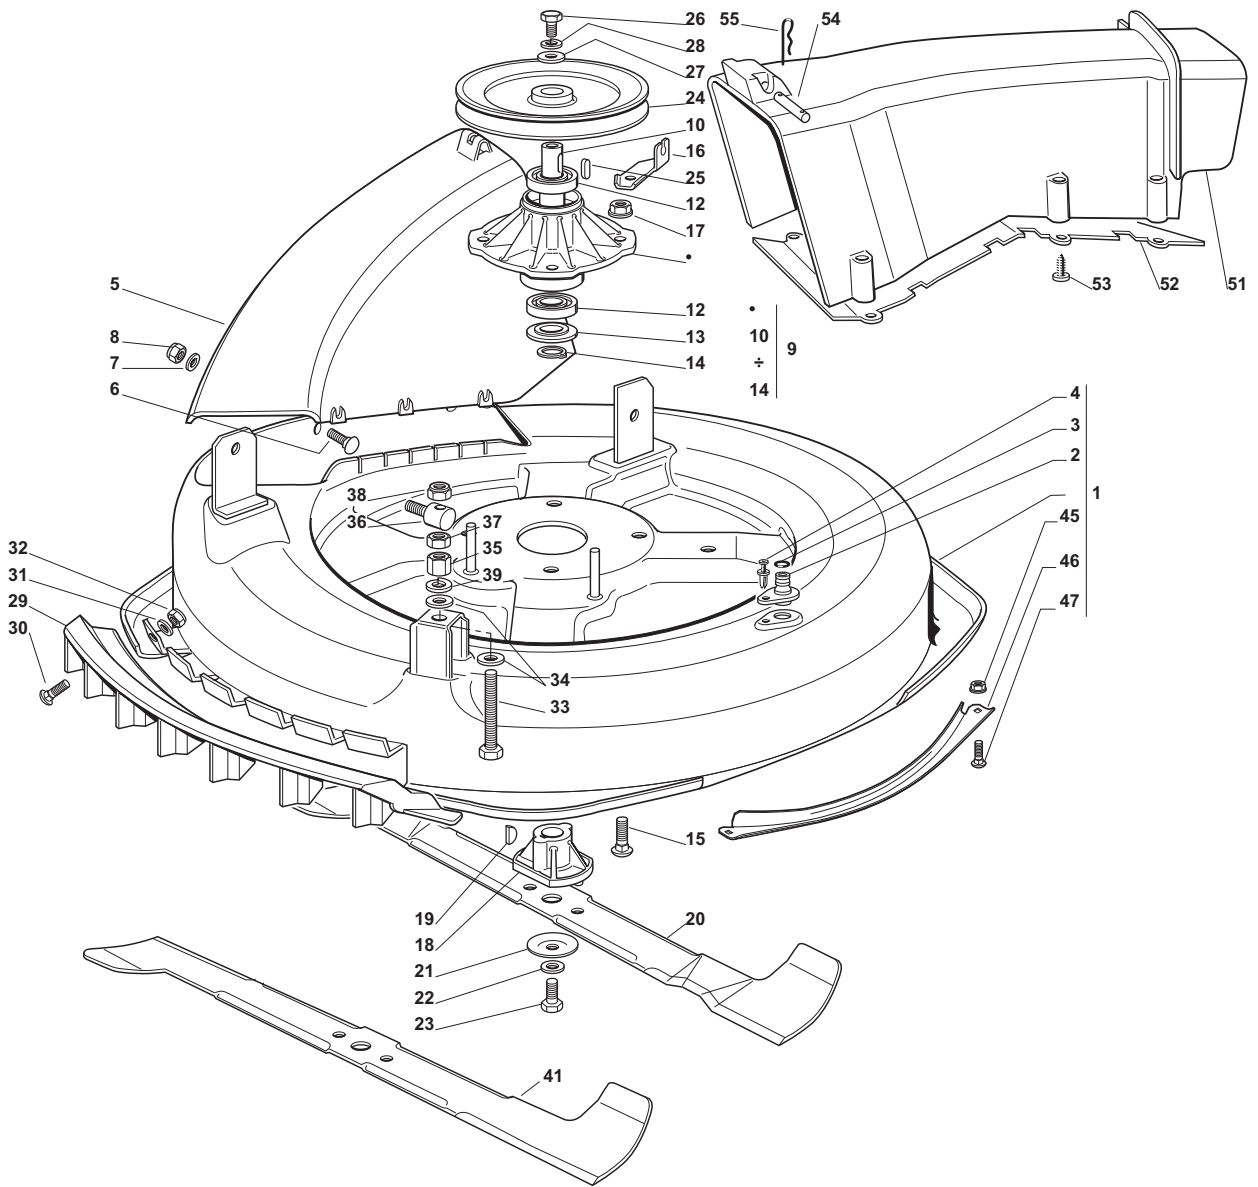

Cutting Deck							
POS	CODE	Q.TY	DESCRIZIONE	DESCRIPTION	DESCRIPTION	BESCHREIBUNG	NOTES
1	384564111/0	1	Piatto Di Taglio Nero	Cutting Plate Black	Plateau, Noir	Schneid, Schwarz	
1	384564112/0	1	Piatto Di Taglio Rosso	Cutting Plate Red	Plateau, Rouge	Schneid, Rot	
1	384564113/0	1	Piatto Di Taglio Giallo	Cutting Plate Yellow	Plateau, Jaune	Schneid, Gelb	
2	125033060/0	1	Attacco Lavaggio Piatto	Washing Cutting Deck Connection	Raccord Tuyau D'Eau	Wasseranschluss	
3	119035000/0	1	Anello Or	O Ring	O Ring	O Ring	
4	112500030/0	1	Rivetto	Rivet	Rivet	Niet	
5	327045000/1	1	Bocca Convogliatore	Conveyor Inlet	Bouche Convoyeur	Blechsatzeingang	
6	112815210/0	6	Vite	Screw	Vis	Schraube	
7	112523040/0	6	Rosetta	Washer	Rondelle	Scheibe	
8	112154510/0	6	Dado	Nut	Ecrou	Mutter	
9	384207250/0	1	Ass. Flangia	Flange Assy	Ens. Bride (10÷14)	Nabe, Komplet (10÷14)	
10	127023000/0	1	Albero	Shaft	Arbre	Welle	
12	119216047/0	2	Cuscinetto	Bearing	Roulement	Kuegellager	
13	325160501/0	1	Disco Parapolvere	Dust Cover	Protege-Poussiere	Staubschuttscheibe	
14	112609260/0	1	Seeger	Seeger	Seeger	Seeger	
15	112818700/0	4	Vite	Screw	Vis	Schraube	
16	327787067/0	1	Supporto	Support (Ggp)	Support (Ggp)	Halter (Ggp)	only with GGP Engines
17	112154210/0	4	Dado	Nut	Ecrou	Mutter	
18	125463200/0	1	Mozzo Coltello	Blade Hub	Moyeu Lame	Messerhalter	
19	112139100/0	1	Linguetta	Feather	Clavette	Keil	
20	184109503/0	1	Coltello Mulching, Alettat.	Blade Mulching, Winged	Lame Mulching, Aillettee	Messer Mulching, Flügel	
21	122160400/0	1	Disco Elastico	Elastic Washer	Rondelle Elastique	Federscheibe	
22	112523080/0	1	Rosetta	Washer	Rondelle	Scheibe	
23	112735694/0	1	Vite	Screw	Vis	Schraube	
24	127604009/0	1	Puleggia	Pulley	Poulie	Riemenscheibe	
25	112139480/0	1	Linguetta	Key	Clavette	Keil	
26	112793102/0	1	Vite	Screw	Vis	Schraube	
27	125670007/0	1	Rosetta	Washer	Rondelle	Scheibe	
28	112583500/0	1	Grower	Grower	Grower	Grower	
29	127488000/0	1	Griglia Aspirazione	Air Intake Grill	Grille D'Aspiration	Ansauggitter	
30	112815200/0	4	Vite	Screw	Vis	Schraube	
31	112521340/0	4	Rosetta	Washer	Rondelle	Scheibe	
32	112154510/0	4	Dado	Nut	Ecrou	Mutter	
33	112794970/0	1	Vite	Screw	Vis	Schraube	
34	112523080/0	2	Rosetta	Washer	Rondelle	Scheibe	
35	112154250/0	1	Dado	Nut	Ecrou	Mutter	
36	125510007/2	1	Perno	Pin	Pivot	Bolzen	
37	112295200/0	1	Dado	Nut	Ecrou	Mutter	
38	112156602/0	1	Dado	Nut	Ecrou	Mutter	
39	112585100/0	1	Grower	Grower	Grower	Grower	
41	184109502/0	1	Coltello Alettato	Blade, Winged	Lame, Aillettee	Messer, Flügel	
45	112154510/0	4	Dado	Nut	Ecrou	Mutter	
46	327543009/0	2	Profilo Piatto,Nero	Deck Profile,Black	Profil Plateau,Noir	Schneid Profil,Schwarz	
46	327543011/0	2	Profilo Piatto,Rosso	Deck Profile,Red	Profil Plateau,Rouge	Schneid Profil,Rot	
46	327543013/0	2	Profilo Piatto,Giallo	Deck Profile,Yellow	Profil Plateau,Jaune	Schneid Profil,Gelb	
47	112815210/0	4	Vite	Screw	Vis	Schraube	
51	127107501/0	1	Convogliatore	Conveyor	Convoyeur	Blechsatz	
52	327140051/1	1	Deflettore	Deflector	Deflecteur	Abweiser	
53	112735403/0	8	Vite	Screw	Vis	Schraube	
54	127510097/1	1	Perno	Pin	Pivot	Bolzen	
55	124487997/0	2	Copiglia	Cotter Pin	Goupille	Splint