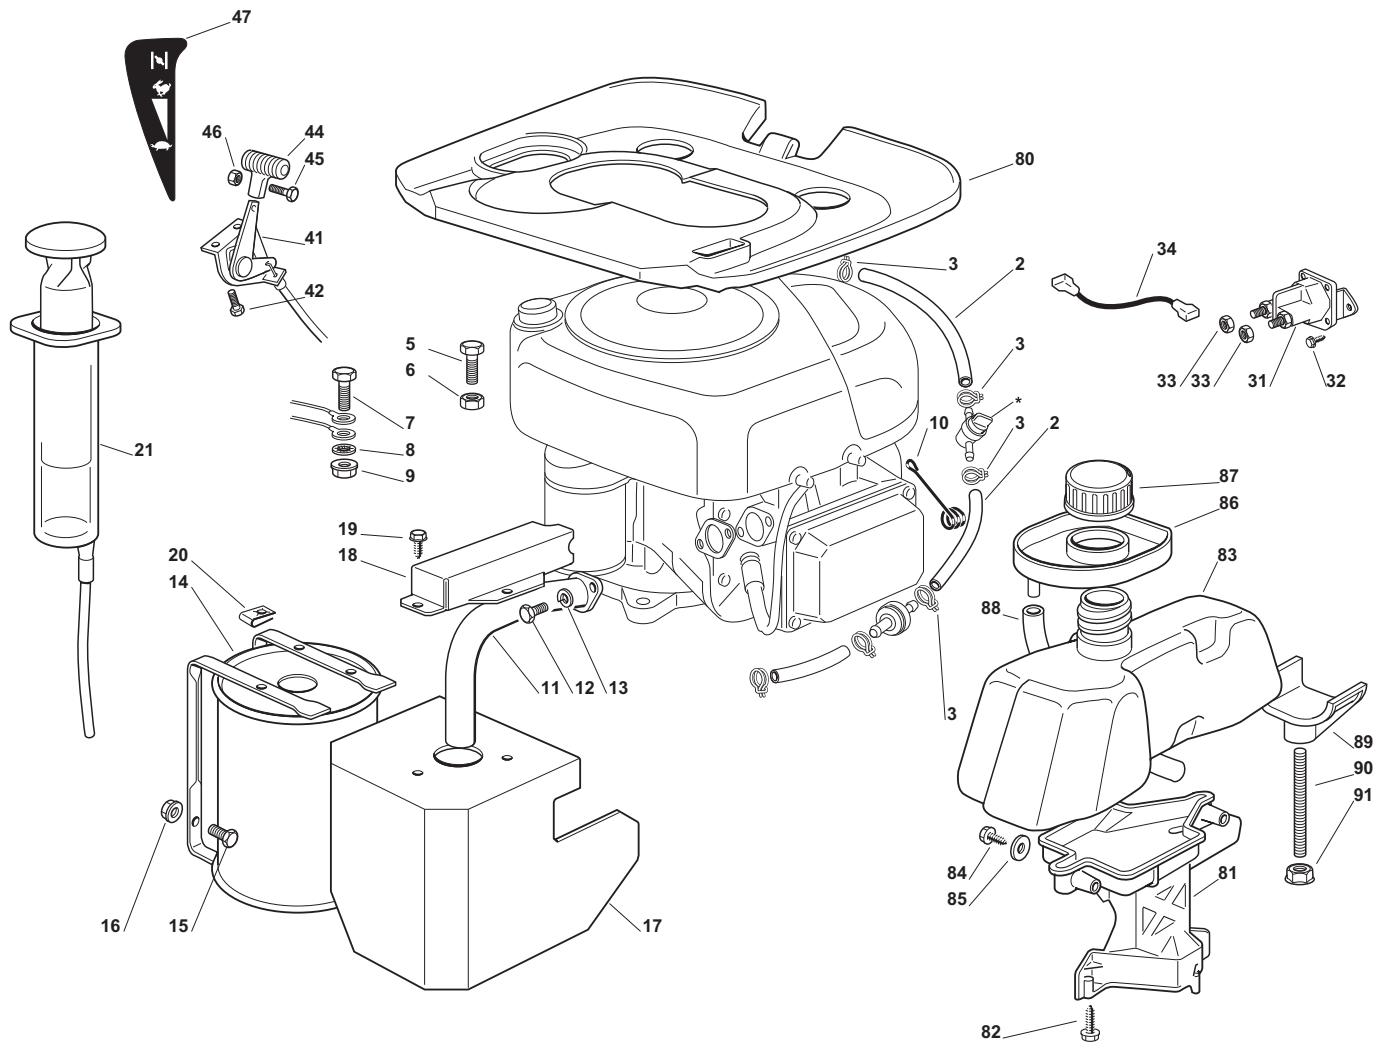

Engine							Briggs & Stratton
POS	CODE	Q.TY	DESCRIZIONE	DESCRIPTION	DESCRIPTION	BESCHREIBUNG	NOTES
2	325869035/1	2	Tubo Carburante	Tube	Tube	Rohr	
3	118375051/1	4	Fascetta	Fair Led	Fixation De Cable	Kabelbefestigung	
5	112691100/0	3	Vite	Screw	Vis	Schraube	
6	112154210/0	3	Dado	Nut	Ecrou	Mutter	
7	112691115/0	1	Vite	Screw	Vis	Schraube	
8	112540260/0	1	Rondella	Washer	Rondelle	Scheibe	
9	112154210/0	1	Dado	Nut	Ecrou	Mutter	
10	125430239/1	1	Molla	Spring	Ressort	Feder	
11	118738225/0	1	Raccordo Scarico	Exhaust Connection	Connexion Echapp.	Auspuffanschluss	
12	112737450/0	2	Vite	Screw	Vis	Schraube	
13	112583500/0	2	Grower	Grower	Grower	Grower	
14	182750006/1	1	Silenziatore	Muffler	Silenceux	Auspuff	
15	112793102/0	2	Vite	Screw	Vis	Schraube	
16	112154210/0	2	Dado	Nut	Ecrou	Mutter	
17	384598081/0	1	Protezione Silenziatore	Muffler Protection	Protection Silencieux	Auspuffschutz	
18	327600137/0	1	Protezione	Protection	Protection	Schutz	
19	112729601/1	3	Vite	Screw	Vis	Schraube	
20	112437504/0	3	Piastrina	Plate	Plaque	Platte	
21	118718000/0	1	Siringa	Syringe	Seringue	Spritze	
31	118736110/0	1	Relé Avviamento	Starter Relay	Relais D'Allumage	Anlassrelais	
32	112735110/0	2	Vite	Screw	Vis	Schraube	
33	112360352/0	2	Dado	Nut	Ecrou	Mutter	
34	127065050/0	1	Cavo Batteria Solenoide	Cable	Cables	Kabel	
41	184000250/1	1	Acceleratore	Throttle	Accelérateur	Gas Zug	
42	125943012/0	2	Vite	Screw	Vis	Schraube	
44	125394501/0	1	Manopolina	Handle	Poigne	Griff	
45	112726389/0	1	Vite	Screw	Vis	Schraube	
46	112290800/0	1	Dado	Nut	Ecrou	Mutter	
47	114357425/1	1	Etichetta	Label	Etiquette	Klebzettel	
80	327110306/2	1	Copertura Motore	Engine Cover	Couvre Moteur	Motorkappe	
81	327787062/0	1	Supporto	Support	Support	Halter	
82	112735410/0	3	Vite	Screw	Vis	Schraube	
83	127733003/1	1	Serbatoio	Fuel Tank	Réservoir à carburant	Tank	
84	112735410/0	2	Vite	Screw	Vis	Schraube	
85	112523040/0	2	Rosetta	Washer	Rondelle	Scheibe	
86	327600061/2	1	Protezione Benzina	Guard	Protection	Schutz	
87	125795000/1	1	Tappo	Cap	Bouchon	Tankverschluss	
88	325869014/1	1	Tubo Carburante	Fuel Tube	Tube	Rohr	
89	327787063/0	1	Supporto	Support	Support	Halter	
90	127510118/0	1	Perno	Pin	Pivot	Bolzen	
91	112293201/0	2	Dado	Nut	Ecrou	Mutter