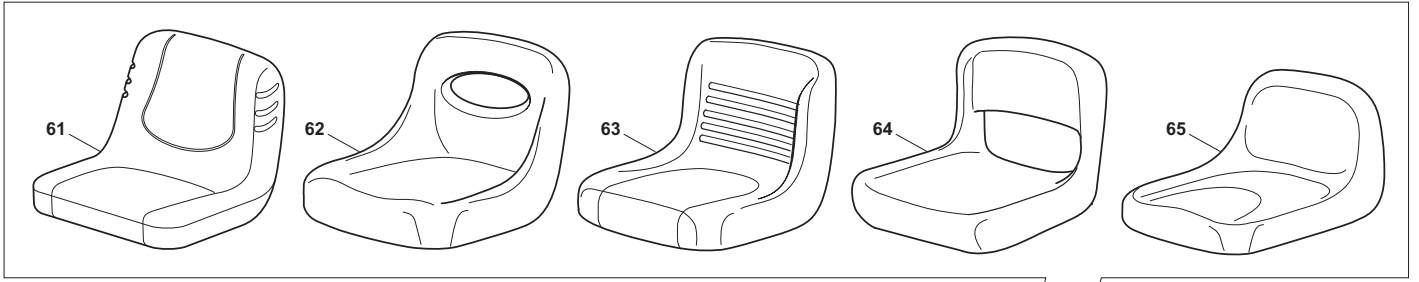

Body							
POS	CODE	Q.TY	DESCRIZIONE	DESCRIPTION	DESCRIPTION	BESCHREIBUNG	NOTES
1	184598077/0	1	Protezione Piantone Sterzo Giallo	Yellow Steering Column Protection	Couvercle Avant Jaune	Vorderdeckel Gelb	
1	384598064/1	1	Protezione Anteriore Rosso	Front Cover Red	Couvercle Avant Rouge	Vorderdeckel Rot	
1	384598076/1	1	Protezione Anteriore Arancione	Steering Column Protection, Orange	Couvercle Avant Orange	Vorderdeckel Dunkelorange	
1	384598086/0	1	Protezione Anteriore Grigio	Front Cover Grey	Couvercle Avant Gris	Vorderdeckel Grau	
1	384598087/0	1	Protezione Anteriore Nero	Steering Column Protection Black	Couvercle Avant Noir	Vorderdeckel Schwarz	
1	384598088/0	1	Protezione Anteriore Verde	Front Cover Green	Couvercle Avant Vert	Vorderdeckel Grün	
2	127600117/0	1	Protezione Posteriore Giallo	Rear Cover Yellow	Couvercle Arrier Jaune	Hinterdeckel Gelb	
2	327600091/1	1	Protezione Posteriore Rosso	Rear Cover Red	Couvercle Arrier Rouge	Hinterdeckel Rot	
2	327600111/1	1	Protezione Posteriore Arancione	Rear Cover Orange	Couvercle Arrier Orange	Hinterdeckel Dunkelorange	
2	327600134/0	1	Protezione Posteriore Grigio	Rear Cover Grey	Couvercle Arrier Gris	Hinterdeckel Grau	
2	327600154/0	1	Protezione Posteriore Verde	Rear Cover Green	Couvercle Arrier Vert	Hinterdeckel Grün	
2	327600176/0	1	Protezione Posteriore Bianco	Rear Cover White	Couvercle Arrier Blanc	Hinterdeckel Weiß	
3	184110131/0	1	Copertura Pedana Giallo	Footboard Cover Yellow	Couvre Marchepied Jaune	Fussbrettdeckel Gelb	
3	384110117/2	1	Copertura Pedana Rosso	Footboard Cover Red	Couvre Marchepied Rouge	Fussbrettdeckel Rot	
3	384110130/1	1	Copertura Pedana Arancione	Footboard Cover Orange	Couvre Marchepied Orange	Fussbrettdeckel Dunkelorange	
3	384110143/0	1	Copertura Pedana Grigio	Footboard Cover Grey	Couvre Marchepied Gris	Fussbrettdeckel Grau	
3	384110162/0	1	Copertura Pedana Verde	Footboard Cover Green	Couvre Marchepied Vert	Fussbrettdeckel Grün	
3	384110167/0	1	Copertura Pedana Bianco	Footboard Cover White	Couvre Marchepied Blanc	Fussbrettdeckel Weiß	
4	127110360/0	1	Copertura Sacco Fissa Giallo	Grass-Catcher Cover, Fixed Yellow	Couvre-Bac Fixe Jaune	Fester Sackkappe Gelb	
4	327110302/2	1	Copertura Sacco Fissa Rosso	Grass-Catcher Cover, Fixed Red	Couvre-Bac Fixe Rouge	Fester Sackkappe Rot	
4	327110353/1	1	Copertura Sacco Fissa Arancione	Grass-Catcher Cover, Fixed Orange	Couvre-Bac Fixe Orange	Fester Sackkappe Dunkelorange	
4	327110461/0	1	Copertura Sacco Fissa Verde	Grass-Catcher Cover, Fixed Green	Couvre-Bac Fixe Vert	Fester Sackkappe Grün	
4	327110470/0	1	Copertura Sacco Bianco	Grass-Catcher Cover, White	Couvre-Bac Blanc	Fester Sackkappe Weiß	
5	127110361/0	1	Copertura Sacco Mobile Giallo	Grass-Catcher Cover, Mobile Yellow	Couvre-Bac Mobile Jaune	Beweglicher Sackkappe Gelb	
5	327110303/1	1	Copertura Sacco Mobile Rosso	Grass-Catcher Cover, Mobile Red	Couvre-Bac Mobile Rouge	Beweglicher Sackkappe Rot	
5	327110354/1	1	Copertura Sacco Mobile Arancione	Grass-Catcher Cover, Mobile Orange	Couvre-Bac Mobile Orange	Beweglicher Sackkappe Dunkelorange	
5	327110462/0	1	Copertura Sacco Mobile Verde	Grass-Catcher Cover, Mobile Green	Couvre-Bac Mobile Vert	Beweglicher Sackkappe Grün	
5	327110471/0	1	Copertura Sacco Mobile Bianco	Grass-Catcher Cover, Mobile White	Couvre-Bac Mobile Blanc	Beweglicher Sackkappe Weiß	
7	127109516/0	1	Coperchio Anteriore Giallo	Front Cover Yellow	Couvercle Avant Jaune	Deckel Gelb	
7	327109501/1	1	Coperchio Anteriore Rosso	Front Cover Red	Couvercle Avant Rouge	Deckel Rot	
7	327109515/1	1	Coperchio Anteriore Arancione	Front Cover Orange	Couvercle Avant Orange	Deckel Dunkelorange	
7	327109528/0	1	Coperchio Anteriore Verde	Front Cover Green	Couvercle Avant Vert	Deckel Grün	
7	327109530/0	1	Coperchio Anteriore Bianco	Front Cover White	Couvercle Avant Blanc	Deckel Weiß	
8	384110107/3	1	Copertura Ruote (Hydro) Rosso	Wheels Cover (Hydro) Red	Couvre Roues (Hydro) Rouge	Radenkappe (Hydro) Rot	
8	384110129/2	1	Copertura Ruote (Hydro) Arancione	Wheels Cover (Hydro) Orange	Couvre Roues (Hydro) Orange	Radenkappe (Hydro) Dunkelorange	
8	384110136/1	1	Copertura Ruote (Hydro) Giallo	Wheels Cover (Hydro) Yellow	Couvre Roues (Hydro) Jaune	Radenkappe (Hydro) Gelb	
8	384110164/0	1	Copertura Ruote (Hydro) Verde	Wheels Cover (Hydro) Green	Couvre Roues (Hydro) Vert	Radenkappe (Hydro) Grün	
8	384110169/0	1	Copertura Ruote (Hydro) Bianco	Wheels Cover (Hydro) White	Couvre Roues (Hydro) Blanc	Radenkappe (Hydro) Weiß	
9	112735403/0	10	Vite	Screw	Vis	Schraube	
10	112735410/0	8	Vite	Screw	Vis	Schraube	
11	112523040/0	4	Rondella	Washer	Rondelle	Scheibe	
12	112727790/0	2	Vite	Screw	Vis	Schraube	
13	112437503/0	2	Piastrina	Plate	Plaque	Platte	
15	112791213/1	2	Vite	Screw	Vis	Schraube	
16	112523040/0	2	Rondella	Washer	Rondelle	Scheibe	
17	112154510/0	2	Dado	Nut	Ecrou	Mutter	
18	127047003/0	2	Bussola	Bush	Douille	Buchse	
19	127430551/1	2	Molla	Spring	Ressort	Feder	
20	112691200/0	2	Vite	Screw	Vis	Schraube	
21	112523070/0	2	Rondella	Washer	Rondelle	Scheibe