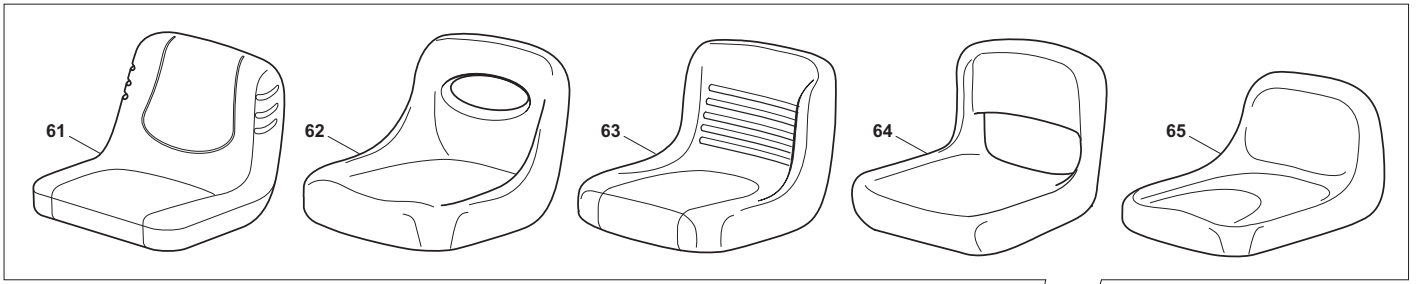

Body							
POS	CODE	Q.TY	DESCRIZIONE	DESCRIPTION	DESCRIPTION	BESCHREIBUNG	NOTES
29	127110304/0	1	Copripedana Destra	Right Footboard Cover	Couvre March. Dro.	Rechte Fussbrettdeckel	
30	127110305/0	1	Copripedana Sinistra	Left Footboard Cover	Couvre March. Gau.	Linke Fussbrettdeckel	
50	112620299/0	1	Spina	Pin	Goupille	Stift	
51	125961201/0	1	Volante	Steering Wheel	Volant	Lenkrad	
52	325120230/0	1	Tappo	Cap	Bouchon	Stopfen	
53	125961212/0	1	Volante, Grigio	Steering Wheel, Grey	Volant, Gris	Lenkrad, Grau	
53	125961216/0	1	Volante, Nero	Steering Wheel, Black	Volant, Noir	Lenkrad, Schwarz	
54	325580500/0	1	Tappo, Grigio	Cap, Grey	Bouchon, Gris	Stopfen, Grau	
54	325580501/0	1	Tappo, Nero	Cap, Black	Bouchon, Noir	Stopfen, Schwarz	
55	125961209/0	1	Volante	Steering Wheel	Volant	Lenkrad	
56	325580501/0	1	Tappo	Cap	Bouchon	Stopfen	
61	125722463/0	1	Sedile	Seat	Siege	Sitz	
62	125722453/1	1	Sedile	Seat	Siege	Sitz	
63	125722471/0	1	Sedile	Seat	Siege	Sitz	
64	125722456/0	1	Sedile	Seat	Siege	Sitz	
65	125722470/0	1	Sedile	Seat	Siege	Sitz	
71	125600020/0	1	Protezione Superiore	Upper Guard	Protection Superieur	Oberschutz	
72	125600021/1	1	Protezione Inferiore	Lower Guard	Protection Inferieur	Unterschutz	
73	112728460/0	2	Vite	Screw	Vis	Schraube	
74	112521320/0	2	Rosetta	Washer	Rondelle	Scheibe	
75	112437502/0	2	Piastrina	Plate	Plaque	Platte