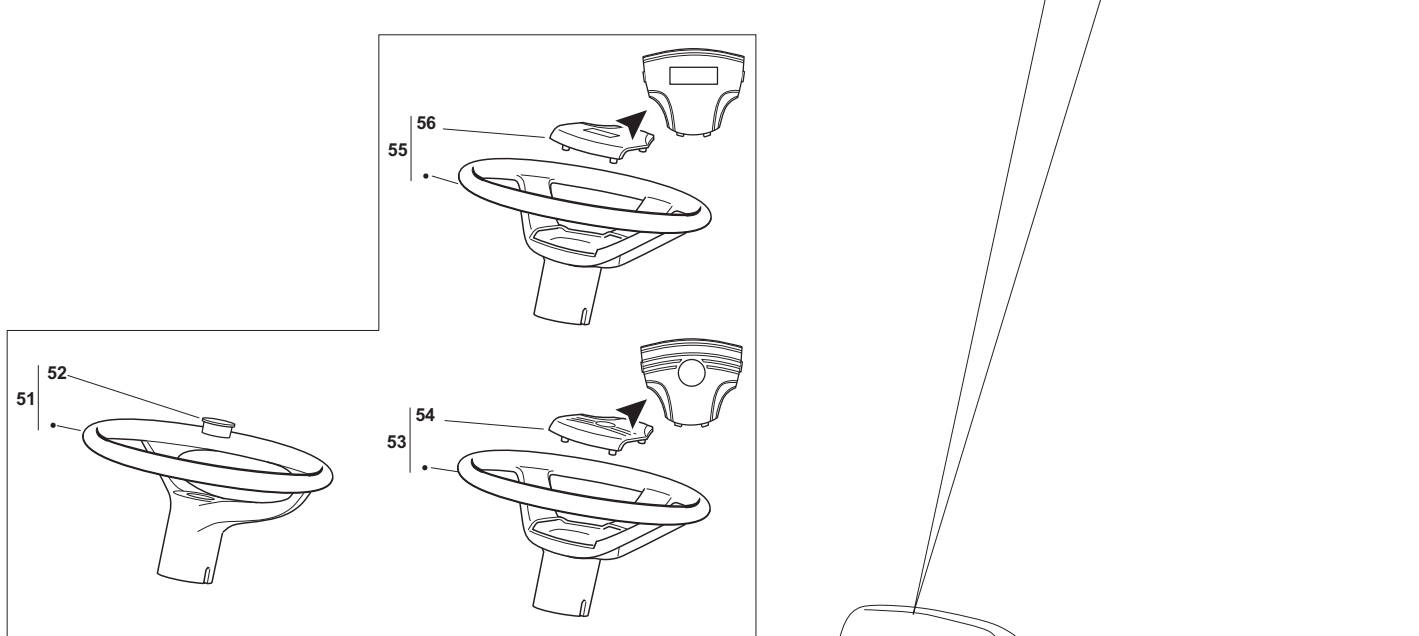

Body							
POS	CODE	Q.TY	DESCRIZIONE	DESCRIPTION	DESCRIPTION	BESCHREIBUNG	NOTES
1	184598077/0	1	Protezione Piantone Sterzo Giallo	Yellow Steering Column Protection	Couvercle Avant Jaune	Vorderdeckel Gelb	
1	384598064/1	1	Protezione Anteriore Rosso	Front Cover Red	Couvercle Avant Rouge	Vorderdeckel Rot	
1	384598076/1	1	Protezione Anteriore Arancione	Steering Column Protection, Orange	Couvercle Avant Orange	Vorderdeckel Dunkelorange	
1	384598086/0	1	Protezione Anteriore Grigio	Front Cover Grey	Couvercle Avant Gris	Vorderdeckel Grau	
1	384598087/0	1	Protezione Anteriore Nero	Steering Column Protection Black	Couvercle Avant Noir	Vorderdeckel Schwarz	
1	384598088/0	1	Protezione Anteriore Verde	Front Cover Green	Couvercle Avant Vert	Vorderdeckel Grün	
2	127600117/0	1	Protezione Posteriore Giallo	Rear Cover Yellow	Couvercle Arrier Jaune	Hinterdeckel Gelb	
2	327600091/1	1	Protezione Posteriore Rosso	Rear Cover Red	Couvercle Arrier Rouge	Hinterdeckel Rot	
2	327600111/1	1	Protezione Posteriore Arancione	Rear Cover Orange	Couvercle Arrier Orange	Hinterdeckel Dunkelorange	
2	327600134/0	1	Protezione Posteriore Grigio	Rear Cover Grey	Couvercle Arrier Gris	Hinterdeckel Grau	
2	327600154/0	1	Protezione Posteriore Verde	Rear Cover Green	Couvercle Arrier Vert	Hinterdeckel Grün	
2	327600176/0	1	Protezione Posteriore Bianco	Rear Cover White	Couvercle Arrier Blanc	Hinterdeckel Weiß	
3	184110131/0	1	Copertura Pedana Giallo	Footboard Cover Yellow	Couvre Marchepied Jaune	Fussbrettdeckel Gelb	
3	384110117/2	1	Copertura Pedana Rosso	Footboard Cover Red	Couvre Marchepied Rouge	Fussbrettdeckel Rot	
3	384110130/1	1	Copertura Pedana Arancione	Footboard Cover Orange	Couvre Marchepied Orange	Fussbrettdeckel Dunkelorange	
3	384110143/0	1	Copertura Pedana Grigio	Footboard Cover Grey	Couvre Marchepied Gris	Fussbrettdeckel Grau	
3	384110162/0	1	Copertura Pedana Verde	Footboard Cover Green	Couvre Marchepied Vert	Fussbrettdeckel Grün	
3	384110167/0	1	Copertura Pedana Bianco	Footboard Cover White	Couvre Marchepied Blanc	Fussbrettdeckel Weiß	
4	127110360/0	1	Copertura Sacco Fissa Giallo	Grass-Catcher Cover, Fixed Yellow	Couvre-Bac Fixe Jaune	Fester Sackkappe Gelb	
4	327110302/2	1	Copertura Sacco Fissa Rosso	Grass-Catcher Cover, Fixed Red	Couvre-Bac Fixe Rouge	Fester Sackkappe Rot	
4	327110353/1	1	Copertura Sacco Fissa Arancione	Grass-Catcher Cover, Fixed Orange	Couvre-Bac Fixe Orange	Fester Sackkappe Dunkelorange	
4	327110461/0	1	Copertura Sacco Fissa Verde	Grass-Catcher Cover, Fixed Green	Couvre-Bac Fixe Vert	Fester Sackkappe Grün	
4	327110470/0	1	Copertura Sacco Bianco	Grass-Catcher Cover, White	Couvre-Bac Blanc	Fester Sackkappe Weiß	
5	127110361/0	1	Copertura Sacco Mobile Giallo	Grass-Catcher Cover, Mobile Yellow	Couvre-Bac Mobile Jaune	Beweglicher Sackkappe Gelb	
5	327110303/1	1	Copertura Sacco Mobile Rosso	Grass-Catcher Cover, Mobile Red	Couvre-Bac Mobile Rouge	Beweglicher Sackkappe Rot	
5	327110354/1	1	Copertura Sacco Mobile Arancione	Grass-Catcher Cover, Mobile Orange	Couvre-Bac Mobile Orange	Beweglicher Sackkappe Dunkelorange	
5	327110462/0	1	Copertura Sacco Mobile Verde	Grass-Catcher Cover, Mobile Green	Couvre-Bac Mobile Vert	Beweglicher Sackkappe Grün	
5	327110471/0	1	Copertura Sacco Mobile Bianco	Grass-Catcher Cover, Mobile White	Couvre-Bac Mobile Blanc	Beweglicher Sackkappe Weiß	
7	127109516/0	1	Coperchio Anteriore Giallo	Front Cover Yellow	Couvercle Avant Jaune	Deckel Gelb	
7	327109501/1	1	Coperchio Anteriore Rosso	Front Cover Red	Couvercle Avant Rouge	Deckel Rot	
7	327109515/1	1	Coperchio Anteriore Arancione	Front Cover Orange	Couvercle Avant Orange	Deckel Dunkelorange	
7	327109528/0	1	Coperchio Anteriore Verde	Front Cover Green	Couvercle Avant Vert	Deckel Grün	
7	327109530/0	1	Coperchio Anteriore Bianco	Front Cover White	Couvercle Avant Blanc	Deckel Weiß	
8	384110107/3	1	Copertura Ruote (Hydro) Rosso	Wheels Cover (Hydro) Red	Couvre Roues (Hydro) Rouge	Radenkappe (Hydro) Rot	
8	384110129/2	1	Copertura Ruote (Hydro) Arancione	Wheels Cover (Hydro) Orange	Couvre Roues (Hydro) Orange	Radenkappe (Hydro) Dunkelorange	
8	384110136/1	1	Copertura Ruote (Hydro) Giallo	Wheels Cover (Hydro) Yellow	Couvre Roues (Hydro) Jaune	Radenkappe (Hydro) Gelb	
8	384110164/0	1	Copertura Ruote (Hydro) Verde	Wheels Cover (Hydro) Green	Couvre Roues (Hydro) Vert	Radenkappe (Hydro) Grün	
8	384110169/0	1	Copertura Ruote (Hydro) Bianco	Wheels Cover (Hydro) White	Couvre Roues (Hydro) Blanc	Radenkappe (Hydro) Weiß	
9	112735403/0	10	Vite	Screw	Vis	Schraube	
10	112735410/0	8	Vite	Screw	Vis	Schraube	
11	112523040/0	4	Rondella	Washer	Rondelle	Scheibe	
12	112727790/0	2	Vite	Screw	Vis	Schraube	
13	112437503/0	2	Piastrina	Plate	Plaque	Platte	
15	112791213/1	2	Vite	Screw	Vis	Schraube	
16	112523040/0	2	Rondella	Washer	Rondelle	Scheibe	
17	112154510/0	2	Dado	Nut	Ecrou	Mutter	
18	127047003/0	2	Bussola	Bush	Douille	Buchse	
19	127430551/1	2	Molla	Spring	Ressort	Feder	
20	112691200/0	2	Vite	Screw	Vis	Schraube	
21	112523070/0	2	Rondella	Washer	Rondelle	Scheibe