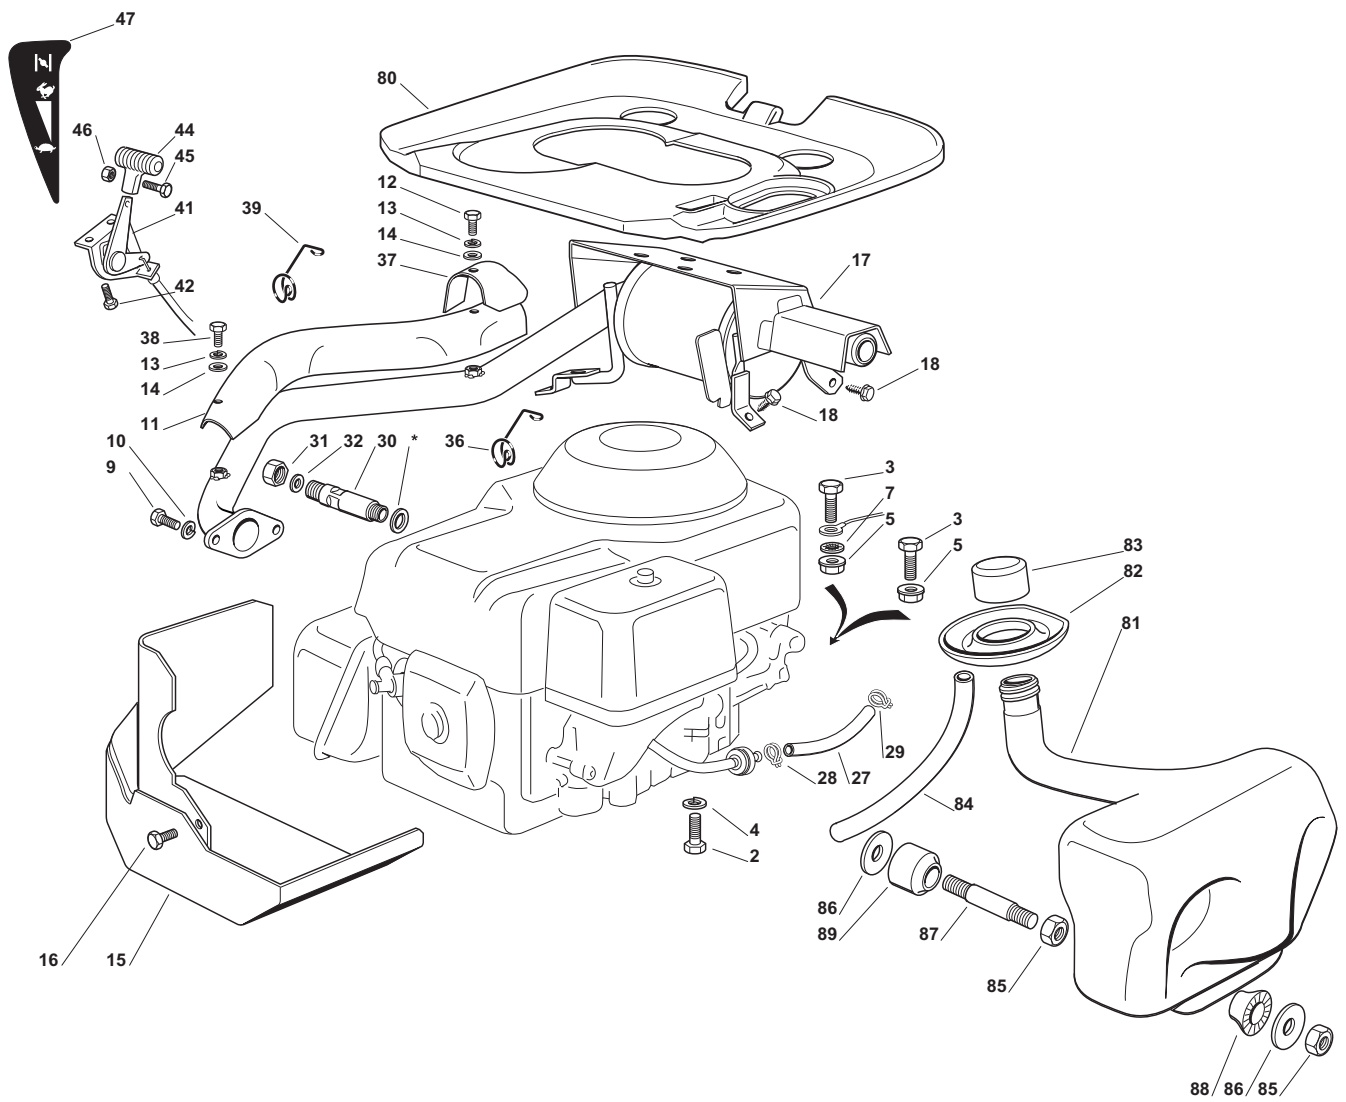

Engine							Honda GXV 390	
POS	CODE	Q.TY	DESCRIZIONE	DESCRIPTION	DESCRIPTION	BESCHREIBUNG	NOTES	
2	112735802/0	2	Vite	Screw	Vis	Schraube		
3	112691100/0	2	Vite	Screw	Vis	Schraube		
4	112583500/0	2	Grower	Grower	Grower	Grower		
5	112154210/0	2	Dado	Nut	Ecrou	Mutter		
7	112540260/0	1	Rondella	Washer	Rondelle	Scheibe		
9	112793102/0	2	Vite	Screw	Vis	Schraube		
10	112583500/0	2	Grower	Grower	Grower	Grower		
11	327600063/0	1	Protezione	Guard	Vis	Schraube		
12	112727794/0	1	Vite	Screw	Extension Rallonge De Dech. Huile	Öl Entlerungsverlaen Gerung		
13	112582100/0	2	Grower	Grower	Bouchon Huile	Oelverschluss		
14	112521330/0	2	Rosetta	Washer	Rondelle	Scheibe		
15	384598055/0	1	Protezione	Guard	Tube	Rohr		
16	112735599/0	1	Vite	Screw	Vis	Schraube		
17	384750057/0	1	Silenziatore	Muffler	Silenceux	Auspuff		
18	112735120/0	4	Vite	Screw	Vis	Schraube		
27	325869035/1	1	Tubo Carburante	Tube	Tube	Rohr		
28	118375051/1	1	Fascetta	Fair Led	Fixation De Cable	Kabelbefestigung		
29	118375053/0	1	Fascetta	Fair Led	Fixation De Cable	Kabelbefestigung		
30	127598061/1	1	Prolunga Scarico Olio	Oil Discharge Extension	Extension Rallonge De Dech. Huile	Öl Entlerungsverlaen Gerung		
31	118737849/0	1	Tappo Per Prolunga	Oil Cap	Bouchon Huile	Oelverschluss		
32	118401001/1	1	Guarnizione	Oil Seal	Garniture	Dichtung		
36	127430557/0	1	Molla	Spring	Ressort	Feder		
37	327600121/0	1	Protezione	Protection	Protection	Schutz		
38	112790500/0	1	Vite	Screw	Vis	Schraube		
39	127430582/0	1	Molla	Spring	Ressort	Feder		
41	184000251/0	1	Cavo Acceleratore	Accelerator	Accelérateur	Gas Zug		
42	125943012/0	2	Vite	Screw	Vis	Schraube		
44	125394501/0	1	Manopolina	Knob	Poigne	Griff		
45	112726389/0	1	Vite	Screw	Vis	Schraube		
46	112290800/0	1	Dado	Nut	Ecrou	Mutter		
47	114357425/1	1	Etichetta	Label	Etiquette	Klebzettel		
80	327110325/2	1	Copertura Motore	Engine Cover	Couvre Moteur	Motorkappe		
81	127733001/3	1	Serbatoio	Fuel Tank	Reservoir	Tank		
82	327600061/2	1	Protezione Benzina	Guard	Protection	Schutz		
83	125795000/1	1	Tappo	Cap	Bouchon	Tankverschluss		
84	325869014/1	1	Tubo Carburante	Fuel Tube	Tube	Rohr		
85	112293200/0	4	Dado	Nut	Ecrou	Mutter		
86	112523070/0	4	Rondella	Washer	Rondelle	Scheibe		
87	127510098/0	2	Perno	Pin	Pivot	Bolzen		
88	112712000/0	2	Gommino	Grommet	Caoutchouc	Gummi		
89	112712001/0	2	Gommino	Grommet	Caoutchouc	Gummi