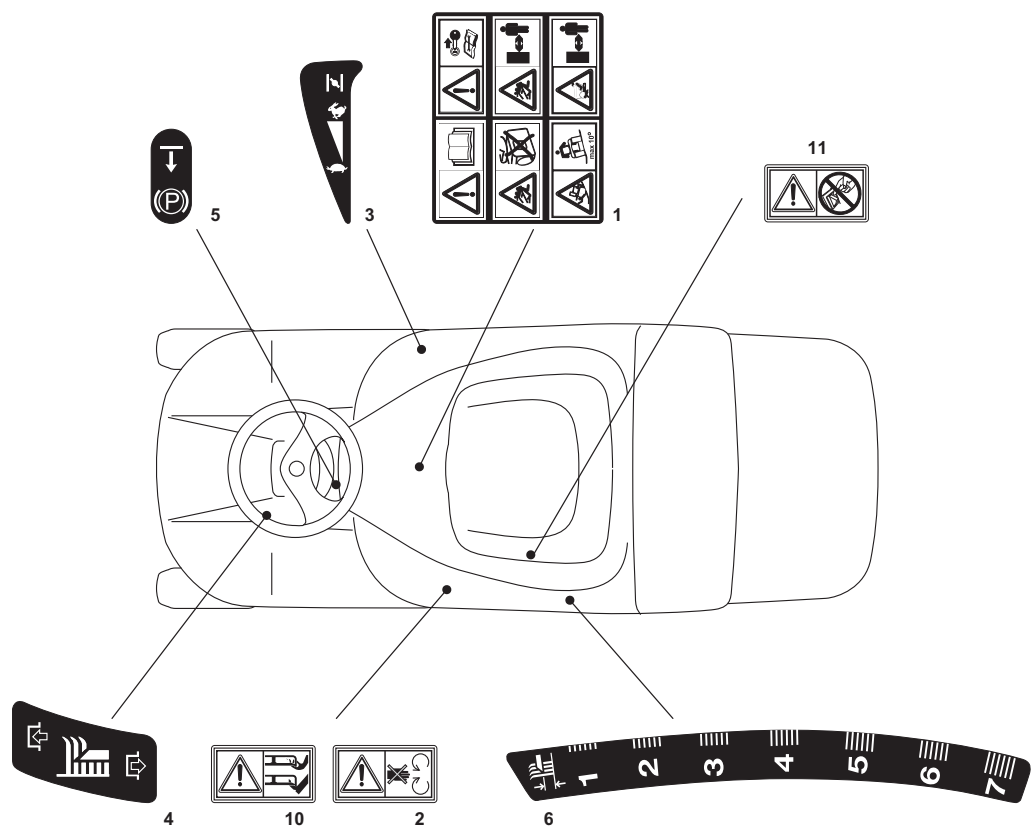

Labels							
POS	CODE	Q.TY	DESCRIZIONE	DESCRIPTION	DESCRIPTION	BESCHREIBUNG	NOTES
1	114357428/1	1	Etichetta	Label	Etiquette	Klebzettel	
2	114357519/2	1	Etichetta	Label	Etiquette	Klebzettel	
3	114357425/1	1	Etichetta	Label	Etiquette	Klebzettel	
4	114357431/0	1	Etichetta	Label	Etiquette	Klebzettel	
5	114357526/1	1	Etichetta	Label	Etiquette	Klebzettel	
6	114357427/0	1	Etichetta	Label	Etiquette	Klebzettel	
10	114356699/1	2	Etichetta	Label	Etiquette	Klebzettel	
11	114360118/0	1	Etichetta	Label	Etiquette	Klebzettel