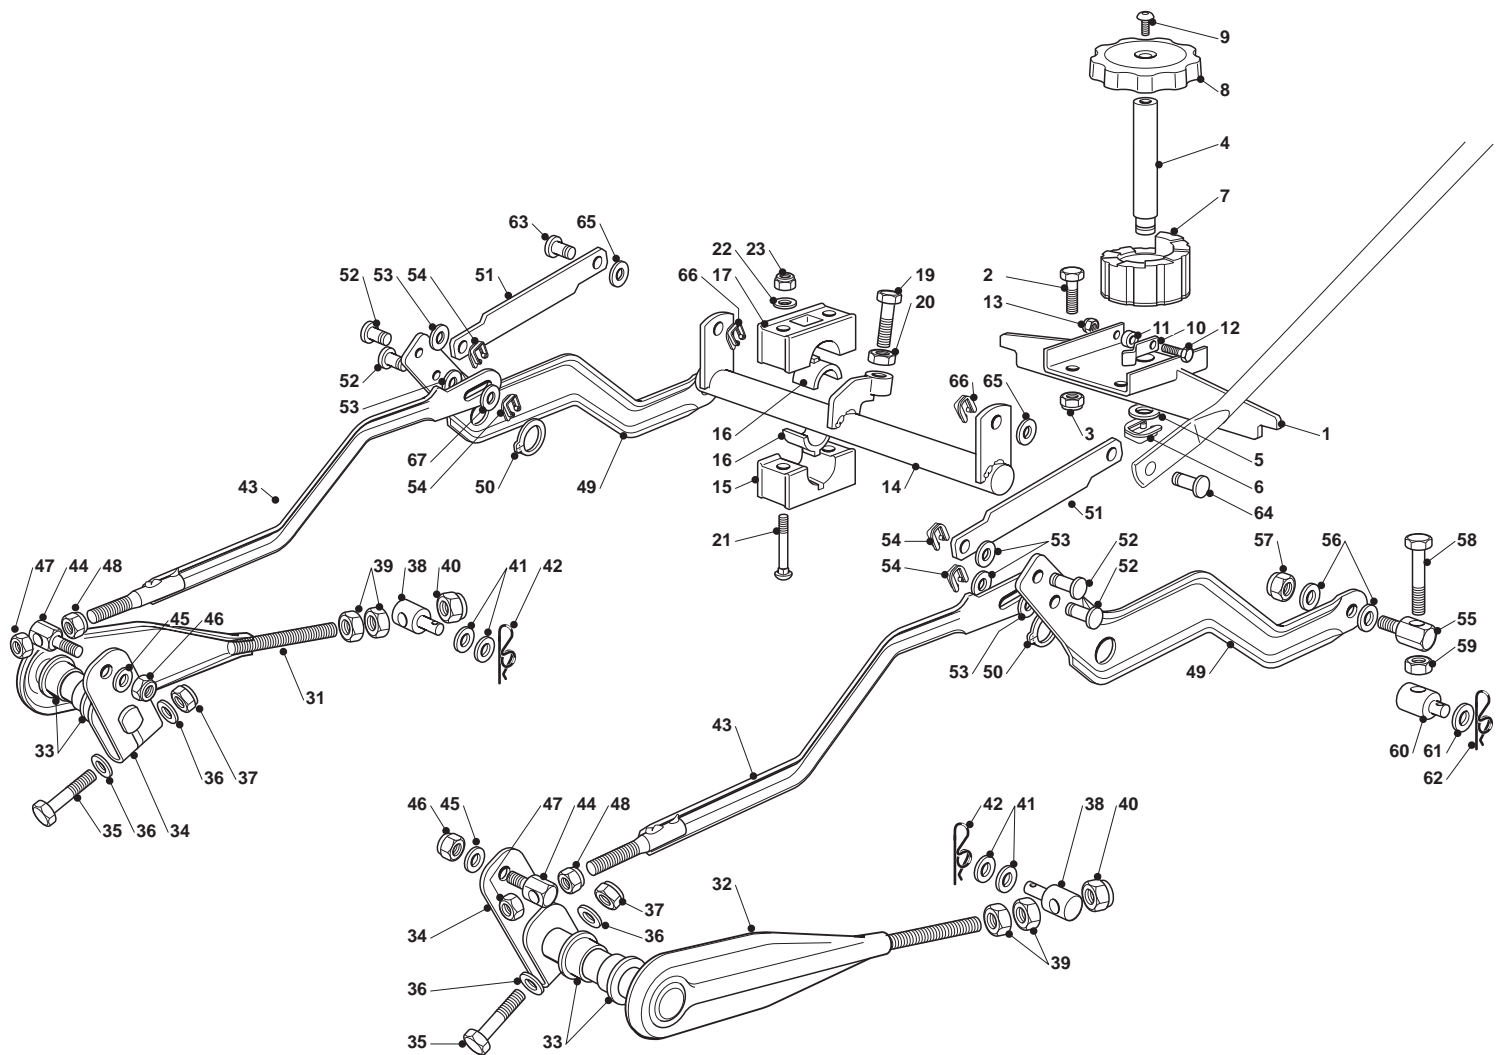

Cutting Plate Lifting

POS	CODE	Q.TY	DESCRIPTION	DESCRIZIONE	DESCRIPTION	BESCHREIBUNG	NOTES
1	325785137/1	1	Support	Supporto	Support	Halter	
2	112791011/0	4	Screw	Vite	Vis	Schraube	
3	112292102/0	4	Nut	Dado	Ecrou	Nuss	
4	325735521/0	1	Sector	Settore	Secteur	Sektor	
5	112793102/0	2	Screw	Vite	Vis	Schraube	
6	112293201/0	2	Nut	Dado	Ecrou	Nuss	
7	382000551/0	1	Axle	Asse Avanzamento	Axe	Achse	
8	122034523/0	2	Bush	Bussola	Douille	Buchse	
9	125160025/0	1	Spacer	Distanziale	Entretoise	Distanzring	
10	322672153/0	1	Antifriction Washer	Rondella Antifrizione	Rondelle Antifricition	Anti Friktionswäscher	
11	382318241/0	1	Lever	Leva	Levier	Hebel	
12	125033002/1	1	Rod	Asta	Tige	Stange	
13	125394504/1	1	Knob	Manopolina	Poignée	Griff	
14	125605000/1	1	Button	Pulsante	Poussoir	Druckknopf	
15	112620206/0	2	Pin	Perno	Pivot	Bolzen	
16	325470901/1	1	Dog	Nasello	Declic	Nase	
17	125510011/0	1	Pin	Perno	Pivot	Bolzen	
18	112604899/0	1	Crown Fastener	Fissatore A Corona	Fixateur A Couronne	Kronescheibe	
19	125430208/0	1	Spring	Molla	Ressort	Feder	
20	325033077/0	1	Connecting Rod	Asta Collegamento	Tige De Connexion	Verbindungsstab	
21	125510053/2	1	Pin	Perno	Pivot	Bolzen	
22	325670011/0	1	Antifriction Washer	Rondella Antifrizione	Rondelle Antifricition	Anti Friktionswäscher	
23	112436050/0	7	Cup Spring	Piastrina	Plaquette	Plättchen	
24	125430218/1	1	Spring	Molla	Ressort	Feder	