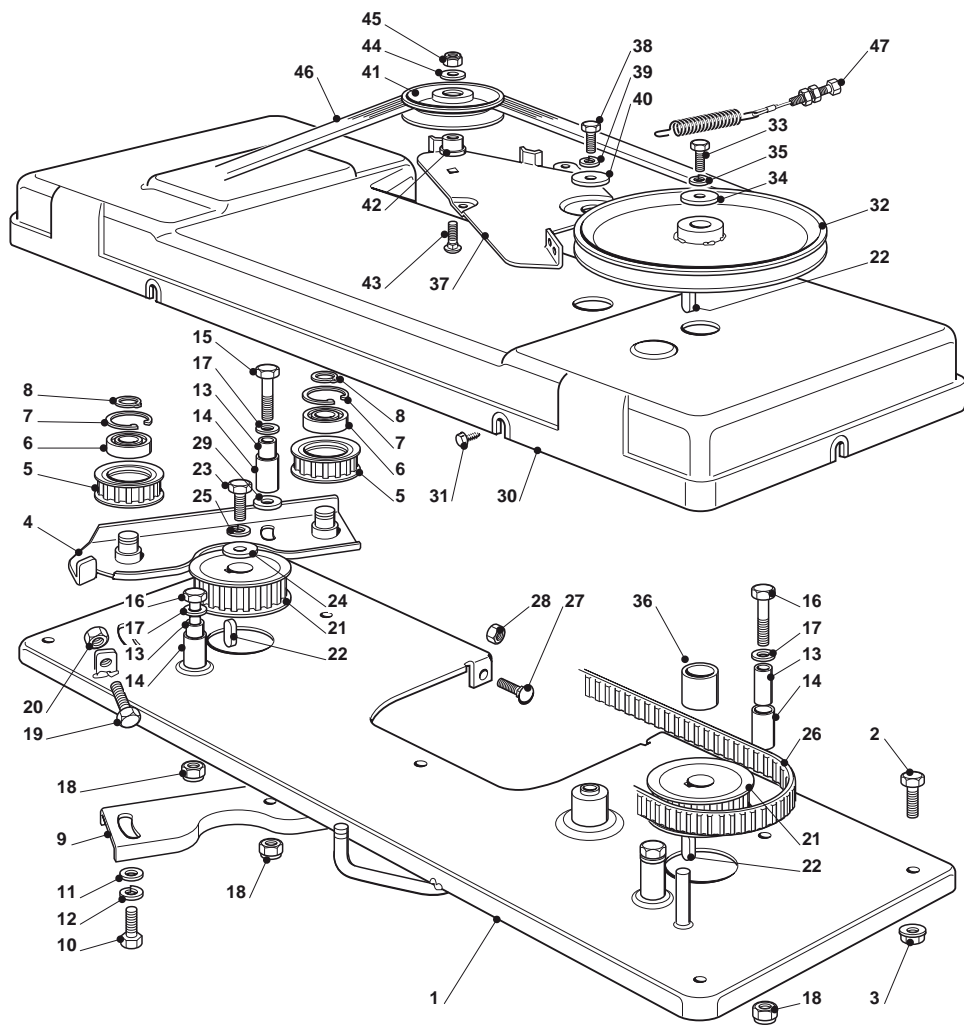

Baldes Engagement

POS	CODE	Q.TY	DESCRIPTION	DESCRIZIONE	DESCRIPTION	BESCHREIBUNG	NOTES
1	382547003/2	1	Transmission Plate	Piastra Trasmissione	Plaque Transmission	Montageplatte	
2	112792611/0	4	Screw	Vite	Vis	Schraube	
3	112293201/0	4	Nut	Dado	Ecrou	Nuss	
4	382785084/1	1	Support	Supporto	Support	Halter	
5	125601559/1	2	Toothed Pulley	Puleggia Dentata	Poulie	Riemenscheibe	
6	119216048/0	2	Bearing	Cuscinetto	Roulement	Kugellager	
7	112610800/0	2	Snap Ring	Anello Elastico	Anneau Élastique	Elastischer Ring	
8	112609200/0	2	Seeger	Seeger	Seeger	Seeger	
9	325650037/0	1	Pulley Stiffening	Rinforzo Puleggia	Reinforcement Poulie	Verstaerkung Riemenscheibe	
10	112793102/0	2	Screw	Vite	Vis	Schraube	
11	112521350/0	2	Washer	Rondella	Rondelle	Scheibe	
12	112583500/0	2	Grower	Grower	Grower	Federring	
13	125160003/0	4	Spacer	Distanziale	Entretoise	Distanzring	
14	125038000/0	4	Bush	Bussola	Douille	Buchse	
15	112691700/0	1	Screw	Vite	Vis	Schraube	
16	112691200/0	3	Screw	Vite	Vis	Schraube	
17	112521350/0	4	Washer	Rondella	Rondelle	Scheibe	
18	112155000/0	4	Nut	Dado	Ecrou	Nuss	
19	112793900/0	1	Screw	Vite	Vis	Schraube	
20	112293200/0	1	Nut	Dado	Ecrou	Nuss	
21	125601560/0	2	Pulley	Puleggia	Poulie	Riemenscheibe	
22	112139480/0	3	Feather	Linguetta	Clavette	Keil	
23	112793102/0	1	Screw	Vite	Vis	Schraube	
24	125670007/0	1	Washer	Rondella	Rondelle	Scheibe	
25	112583500/0	1	Grower	Grower	Grower	Federring	
26	135065600/0	1	Belt	Cinghia	Courroie	Riemen	
27	112815200/0	3	Screw	Vite	Vis	Schraube	
28	112292102/0	3	Nut	Dado	Ecrou	Nuss	
29	112523060/0	1	Washer	Rondella	Rondelle	Scheibe	
30	325060128/0	1	Case	Carter	Carter	Blech	
31	112735110/0	6	Screw	Vite	Vis	Schraube	
32	125601550/0	1	Pulley	Puleggia	Poulie	Riemenscheibe	
33	112793102/0	1	Screw	Vite	Vis	Schraube	
34	125670007/0	1	Washer	Rondella	Rondelle	Scheibe	
35	112583500/0	1	Grower	Grower	Grower	Federring	
36	125160002/0	1	Spacer	Distanziale	Entretoise	Distanzring	
37	325318115/1	1	Lever	Leva	Levier	Hebel	
38	112793102/0	1	Screw	Vite	Vis	Schraube	
39	112583500/0	1	Grower	Grower	Grower	Federring	
40	112523070/0	1	Washer	Rondella	Rondelle	Scheibe	
41	125601555/0	1	Pulley	Puleggia	Poulie	Riemenscheibe	
42	125160007/0	1	Spacer	Distanziale	Entretoise	Distanzring	
43	112818900/0	1	Screw	Vite	Vis	Schraube	
44	112523060/0	1	Washer	Rondella	Rondelle	Scheibe	
45	112155000/0	1	Nut	Dado	Ecrou	Nuss	
46	135062811/0	1	Belt	Cinghia	Courroie	Riemen	
47	182004608/0	1	Blade Engagment Wire	Filo Innesto Lame	Fil Embrayage Lame	Kabel