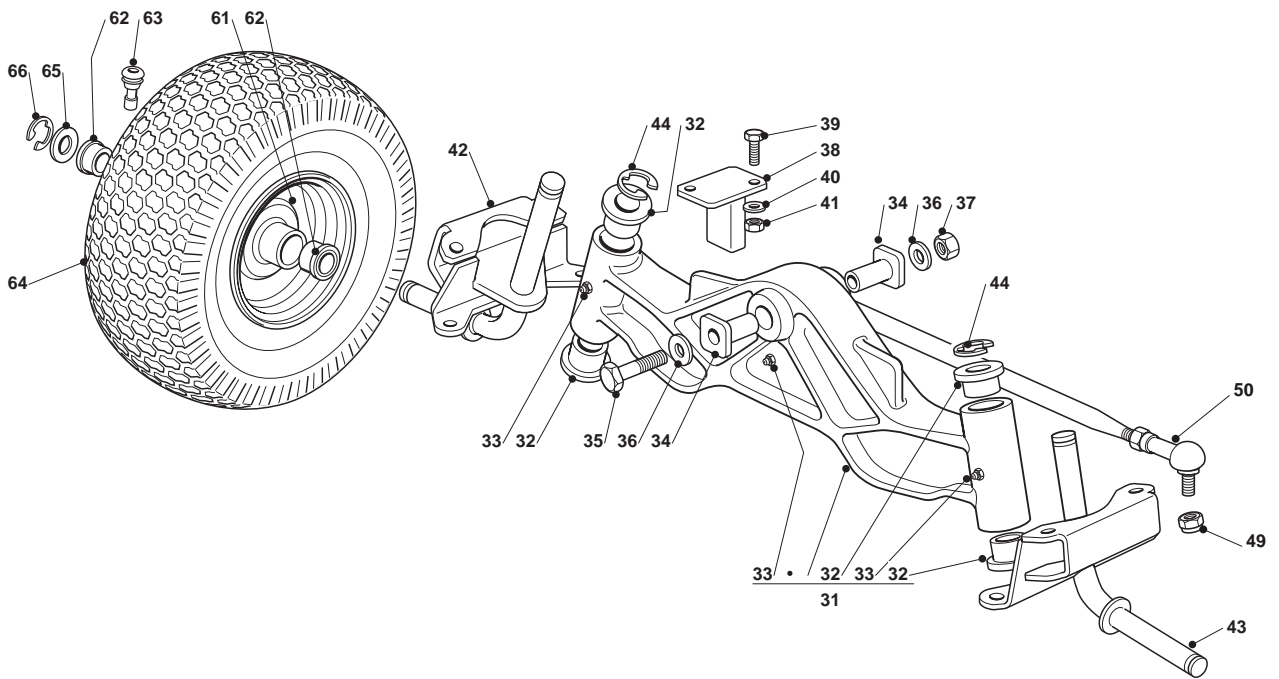

Steering 2WD

POS	CODE	Q.TY	DESCRIPTION	DESCRIZIONE	DESCRIPTION	BESCHREIBUNG	NOTES
31	382034031/0	1	Equalizer Ass.Y	Assieme Bilanciere Avantreno	Ensamble Balancier	Kipphebelsatz	
32	125040632/0	4	Bush	Bussola	Douille	Buchse	
33	112379511/0	3	Grease Dispenser	Ingrassatore	Graisseur	Fettbüchse	
34	125040633/0	2	Bushing	Bushing	Bushing	Bushing	
35	112695900/0	1	Screw	Vite	Vis	Schraube	
36	112521395/0	3	Washer	Rondella	Rondelle	Scheibe	
37	112295801/0	1	Nut	Dado	Ecrou	Nuss	
38	382190000/1	2	Clamp	Staffa	Etrier	Bride	
39	112819280/0	4	Screw	Vite	Vis	Schraube	
40	112523080/0	4	Washer	Rondella	Rondelle	Scheibe	
41	112156602/0	4	Nut	Dado	Ecrou	Nuss	
42	382230367/1	1	Stub Axle	Fusello	Fuseau	Achsschenkel	
43	382230367/1	1	Stub Axle	Fusello	Fuseau	Achsschenkel	
44	112001000/0	2	Benzing Ring	Anello Benzing	Anneau Benzing	Ring Benzing	
49	112156603/0	4	Nut	Dado	Ecrou	Nuss	
50	382820015/0	1	Tie Rod	Tirante Collegamento Fuselli	Tirant	Spannstange	
61	182000600/0	2	Rimm	Cerchio Ruota	Bandage Roue	Vorderrad Felger	
62	125122200/2	4	Bearing	Cuscinetto	Coussinet	Lager	
63	125950000/0	2	Valve	Valve	Valve	Valve	
64	125590012/0	2	Tyre	Pneumatico	Pneu	Reifen	
65	125670005/1	2	Washer	Rondella	Rondelle	Scheibe	
66	112001010/0	2	Benzing Ring	Anello Benzing	Anneau Benzing	Ring Benzing