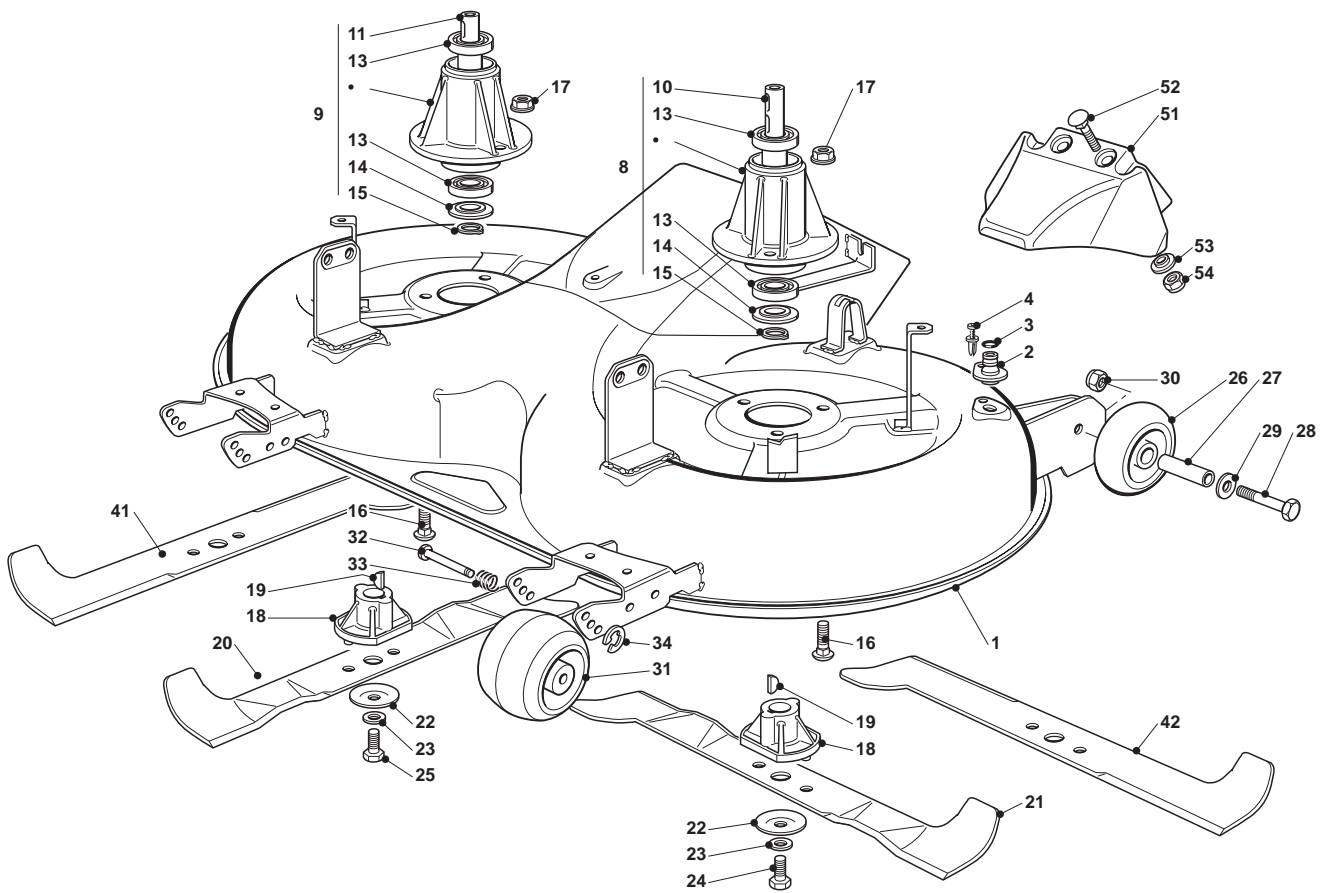

Cutting Plate							
POS	CODE	Q.TY	DESCRIPTION	DESCRIZIONE	DESCRIPTION	BESCHREIBUNG	NOTES
1	382564131/0	1	Cutting Plate Black	Piatto Di Taglio Nero	Plateau De Coupe Noir	Schneidwerkzeug Schwarz	
1	382564132/0	1	Cutting Plate Red	Piatto Di Taglio Rosso	Plateau De Coupe Rouge	Schneidwerkzeug Rot	
1	382564133/0	1	Cutting Plate Yellow	Piatto Di Taglio Giallo	Plateau De Coupe Jaune	Schneidwerkzeug Gelb	
2	125033060/0	2	Washing Cutting Deck Connection	Attacco Lavaggio Piatto	Attaque Lavage Plateau De Coupe	Wasseranschluß Mähwerk	
3	119035000/0	2	O Ring	O Ring	O Ring	O Ring	
4	112500030/0	2	Rivet	Rivetto	Rivet	Niet	
8	382207200/1	1	Flange Assy	Ass. Flangia	Ensamble Bride	Flansch, Komplett	
9	382207201/2	1	Support Shaft Tc	Flangia Albero Secondario	Flange Arbre Lame Secondaire	Messerwellw Kpl	
10	125020800/1	1	Main Blade Shaft	Albero Lama Principale	Arbre Lame Principal	Haupt Messerwelle	
11	125020801/2	1	Secondary Blade Shaft	Albero Lama Secondario	Arbre Lame Secondaire	Zweite Messerwelle	
13	119216032/0	4	Bearing	Bearing	Bearing	Bearing	
14	325160501/0	2	Dust Cover Disc	Disco Parapolvere	Protege-Poussiere	Staubschuttscheibe	
15	112609260/0	2	Seeger	Seeger	Seeger	Seeger	
16	112818700/0	6	Screw	Vite	Vis	Schraube	
17	112154210/0	6	Nut	Dado	Ecrou	Nuss	
18	125463200/0	2	Blade Hub	Mozzo Coltello	Moyeu Lame	Messerhalter	
19	112139100/0	2	Key	Chiave	Clef	Schlüssel	
20	182004348/0	1	Right Mulching Blade	Coltello Destro Mulching	Lame Droit Mulching	Rechter Messer Mulching	
21	182004347/0	1	Left Blade Mulching, Winged	Coltello Sinistro Mulching, Alettato	Lame Gauche Mulching, Aillettee	Linker Messer Mulching, Flügel	
22	122160400/0	2	Elastic Washer	Disco Elastico	Disque Elastique	Federscheibe	
23	112523080/0	2	Washer	Rondella	Rondelle	Scheibe	
24	112735694/0	1	Screw	Vite	Vis	Schraube	
25	112735695/1	1	Screw	Vite	Vis	Schraube	
26	182700003/0	2	Anti Scalp Wheel Ø 80	Ruotino Antiscalpo Ø 80	Roulettes Antiscalp Ø 80	Skalpierschutzrädchen Ø 80	
27	125510072/0	2	Pin	Perno	Pivot	Bolzen	
28	112692050/0	2	Screw	Vite	Vis	Schraube	
29	112523060/0	2	Washer	Rondella	Rondelle	Scheibe	
30	112293201/0	2	Nut	Dado	Ecrou	Nuss	
31	182700004/0	2	Anti Scalp Wheel Ø 100	Ruotino Antiscalpo Ø 100	Roulettes Antiscalp Ø 100	Skalpierschutzrädchen Ø 100	
32	125510121/0	2	Pin	Perno	Pivot	Bolzen	
33	122450115/0	2	Spring	Molla	Ressort	Feder	
34	112000930/0	2	Benzing Ring	Anello Benzing	Anneau Benzing	Ring Benzing	
41	182004341/1	1	Right Blade, Winged	Coltello Destro, Alettato	Lame Droit, Aillettee	Rechter Messer, Flügel	
42	182004340/1	1	Left Blade, Winged	Coltello Sinistro, Alettato	Lame Gauche, Aillettee	Linker Messer, Flügel	
51	325140100/0	1	Deflector	Deflettore	Deflecteur	Abweiser	
52	112815210/0	2	Screw	Vite	Vis	Schraube	
53	125038002/1	2	Bush	Bussola	Douille	Buchse	
54	112154510/0	2	Nut	Dado	Ecrou	Nuss