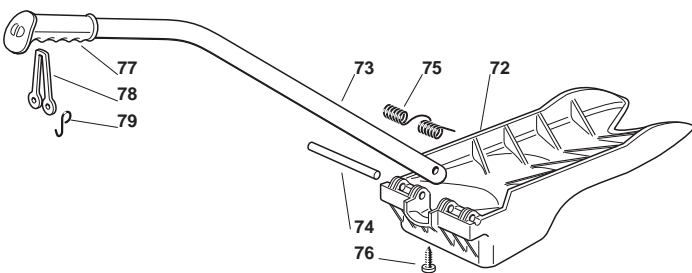

Optionals On Request

POS	CODE	Q.TY	DESCRIPTION	DESCRIZIONE	DESCRIPTION	BESCHREIBUNG	NOTES
2	382400003/1	1	Ejection Guard	Protezione Uscita	Protection Sortie	Auswurfschutz	
3	325869043/0	1	Rear Support	Supporto Posteriore	Support Arriere	Rear Support	
4	118566112/0	2	Cap	Puntale	Bouchon	Pfropfen	
5	112689515/0	2	Screw	Vite	Vis	Schraube	
6	112154510/0	2	Nut	Dado	Ecrou	Mutter	
7	125510022/0	2	Pin	Perno	Pivot	Bolzen	
8	124487998/0	2	Cotter Pin	Coppiglia	Goupille	Split	
9	124487999/0	1	Spring Pin	Coppiglia	Goupille	Split	
31	325869079/0	2	Guard	Protezione	Protection	Schutz	
32	112793102/0	8	Screw	Vite	Vis	Schraube	
33	112155000/0	8	Nut	Dado	Ecrou	Mutter	
41	382033113/0	1	Rod	Asta	Tige	Stange	
42	382774265/0	1	Bracket Right Hitch Support	Staffa Supporto Traino Dx	Etrier Support Trainage Droit	Buegel Halter Für Rechten Zug	
43	382774267/0	1	Bracket Left Hitch Support	Staffa Supporto Traino Sx	Etrier Support Trainage Gauche	Buegelhalter Für Linken Zug	
44	112521395/0	2	Washer	Rosetta	Rondelle	Scheibe	
45	112620305/0	2	Elastic Pin	Spina Elastica	Goupille Élastique	Elastischer Stift	
46	125510118/0	2	Pin	Perno	Pivot	Bolzen	
47	124487997/0	2	Cotter Pin	Coppiglia	Goupille	Split	
48	125510021/1	1	Hitch Pin	Perno	Pivot	Bolzen	
49	124487999/0	1	Spring Pin	Coppiglia	Goupille	Split	
72	325140097/0	1	Mulching Deflector	Deflettore Mulching	Mulching Deflecteur	Abweiser	
73	325394019/0	1	Handle	Corrimano	Main-Courante	Handlauf	
74	125510077/0	1	Pin	Perno	Pivot	Bolzen	
75	125430245/0	1	Spring	Molla	Ressort	Feder	
76	112735405/0	1	Screw	Vite	Vis	Schraube	
77	325280000/1	1	Handgrip	Impugnatura	Poignée	Handgriff	
78	125840011/1	1	Elastic Tie-Rod	Tirante In Gomma	Tirant Elastique	Elastische Zugstäbe	
79	125253004/0	2	Mulch.Kit Fixing Hook	Gancio Fissaggio Kit Mulching	Crochet Fixage Kit Mulching	MulchingHaken