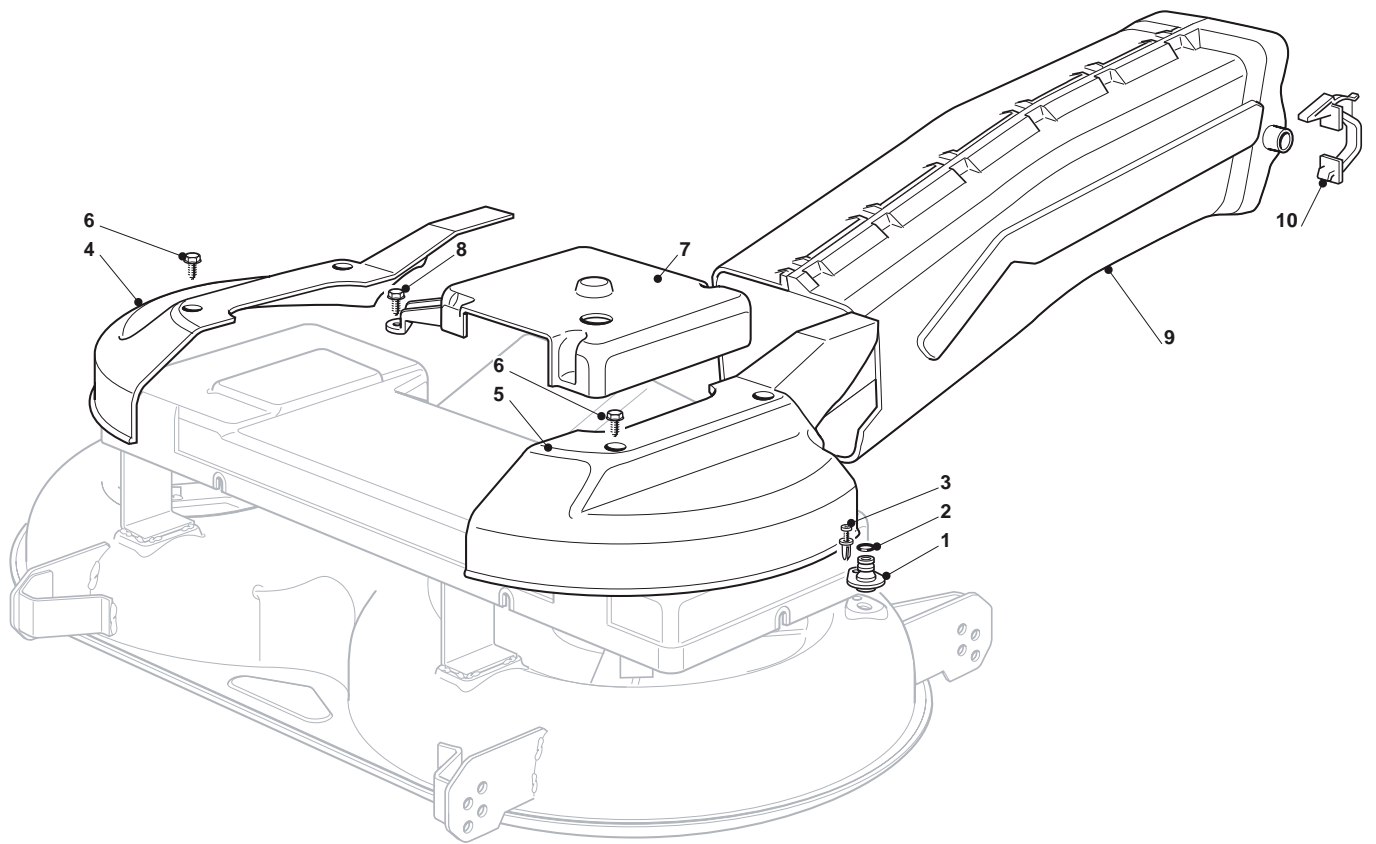

Guards And Conveyor							
POS	CODE	Q.TY	DESCRIPTION	DESCRIZIONE	DESCRIPTION	BESCHREIBUNG	NOTES
1	125033060/0	2	Washing Cutting Deck Connection	Attacco Lavaggio Piatto	Attaque Lavage Plateau De Coupe	Wasseranschluß Mähwerk	
2	119035000/0	2	O Ring	O Ring	O Ring	O Ring	
3	112500030/0	2	Rivet	Rivetto	Rivet	Niet	
4	125060104/0	1	Right Belt Protection Carter	Carter Protezione Cinghia Dx	Carter Protection Courroie Droit	Schutz Rechte, Riemen	Grey
4	325060113/0	1	Right Belt Protection Carter	Carter Protezione Cinghia Dx	Carter Protection Courroie Droit	Schutz Rechte, Riemen	Black
5	125060105/0	1	Left Belt Protection Carter	Carter Protezione Cinghia Sx	Carter Protection Courroie Gauche	Schutz Linke, Riemen	Grey
5	325060114/0	1	Left Belt Protection Carter	Carter Protezione Cinghia Sx	Carter Protection Courroie Gauche	Schutz Linke, Riemen	Black
6	112735403/0	4	Screw	Vite	Vis	Schraube	
7	125600049/0	1	Belt Protection	Carter Cinghia	Protection Courroie	Schutz, Riemen	
8	112735403/0	3	Screw	Vite	Vis	Schraube	
9	382108017/0	1	Conveyor	Convogliatore	Convoyeur	Konveyor	
10	325774373/0	2	Clamp	Staffa	Etrier	Bride