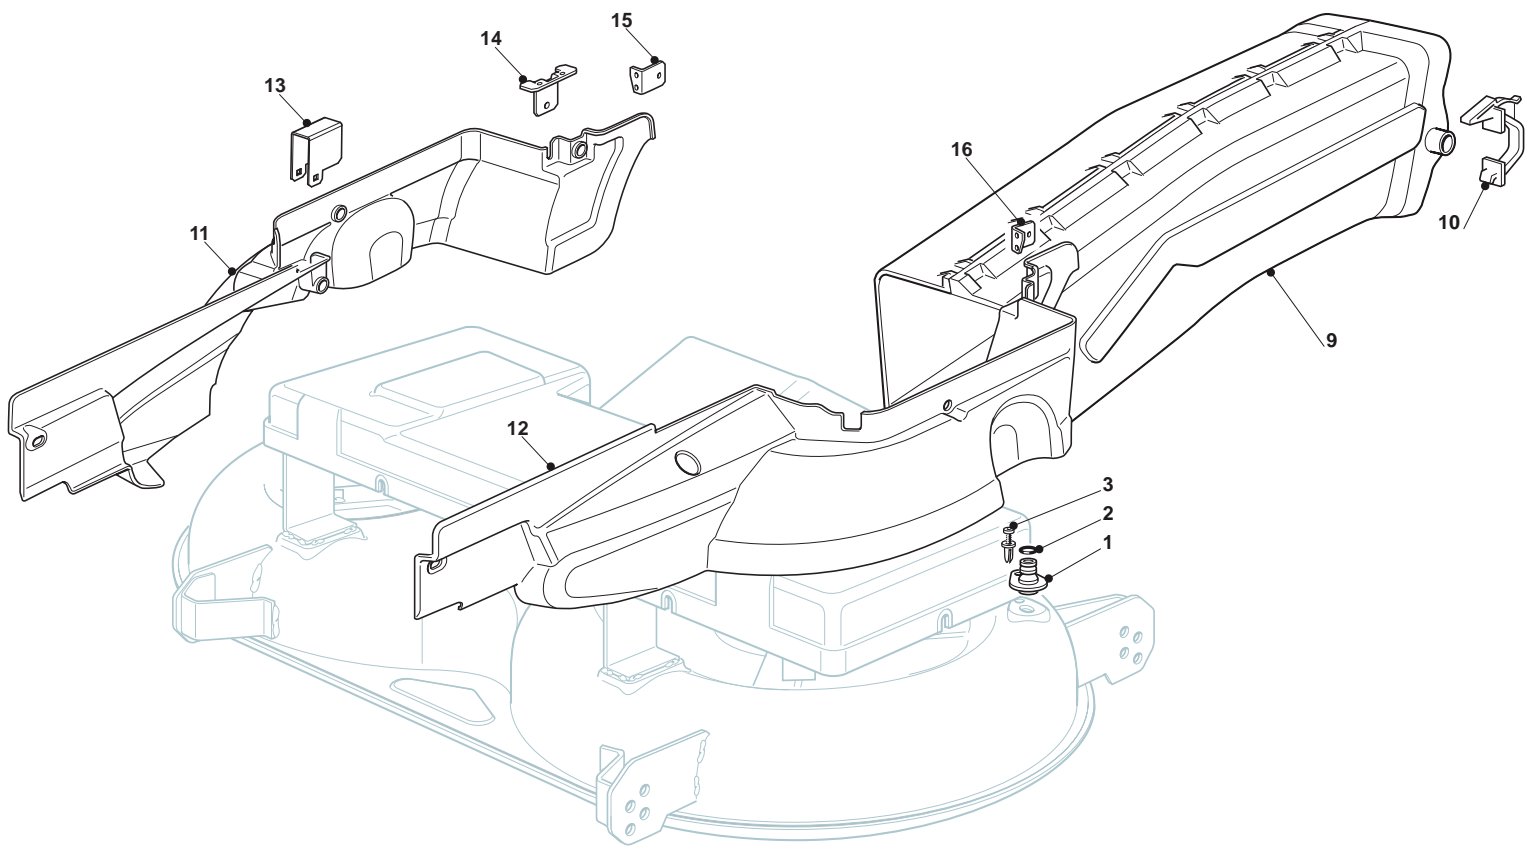

Guards And Conveyor (Cemagref)							
POS	CODE	Q.TY	DESCRIPTION	DESCRIZIONE	DESCRIPTION	BESCHREIBUNG	NOTES
1	125033060/0	2	Washing Cutting Deck Connection	Attacco Lavaggio Piatto	Attaque Lavage Plateau De Coupe	Wasseranschluß Mähwerk	
2	119035000/0	2	O Ring	O Ring	O Ring	O Ring	
3	112500030/0	2	Rivet	Rivetto	Rivet	Niet	
9	382108017/0	1	Conveyor	Convogliatore	Convoyeur	Konveyor	
10	325774373/0	2	Clamp	Staffa	Etrier	Bride	
11	325060150/0	1	Protection	Protezione	Protection	Schutz	
12	325060151/0	1	Protection	Protezione	Protection	Schutz	
13	325774267/0	2	Clamp	Staffa	Etrier	Bride	
14	325774423/0	2	Clamp	Staffa	Etrier	Bride	
15	325774425/0	1	Clamp	Staffa	Etrier	Bride	
16	325774421/0	1	Clamp	Staffa	Etrier	Bride