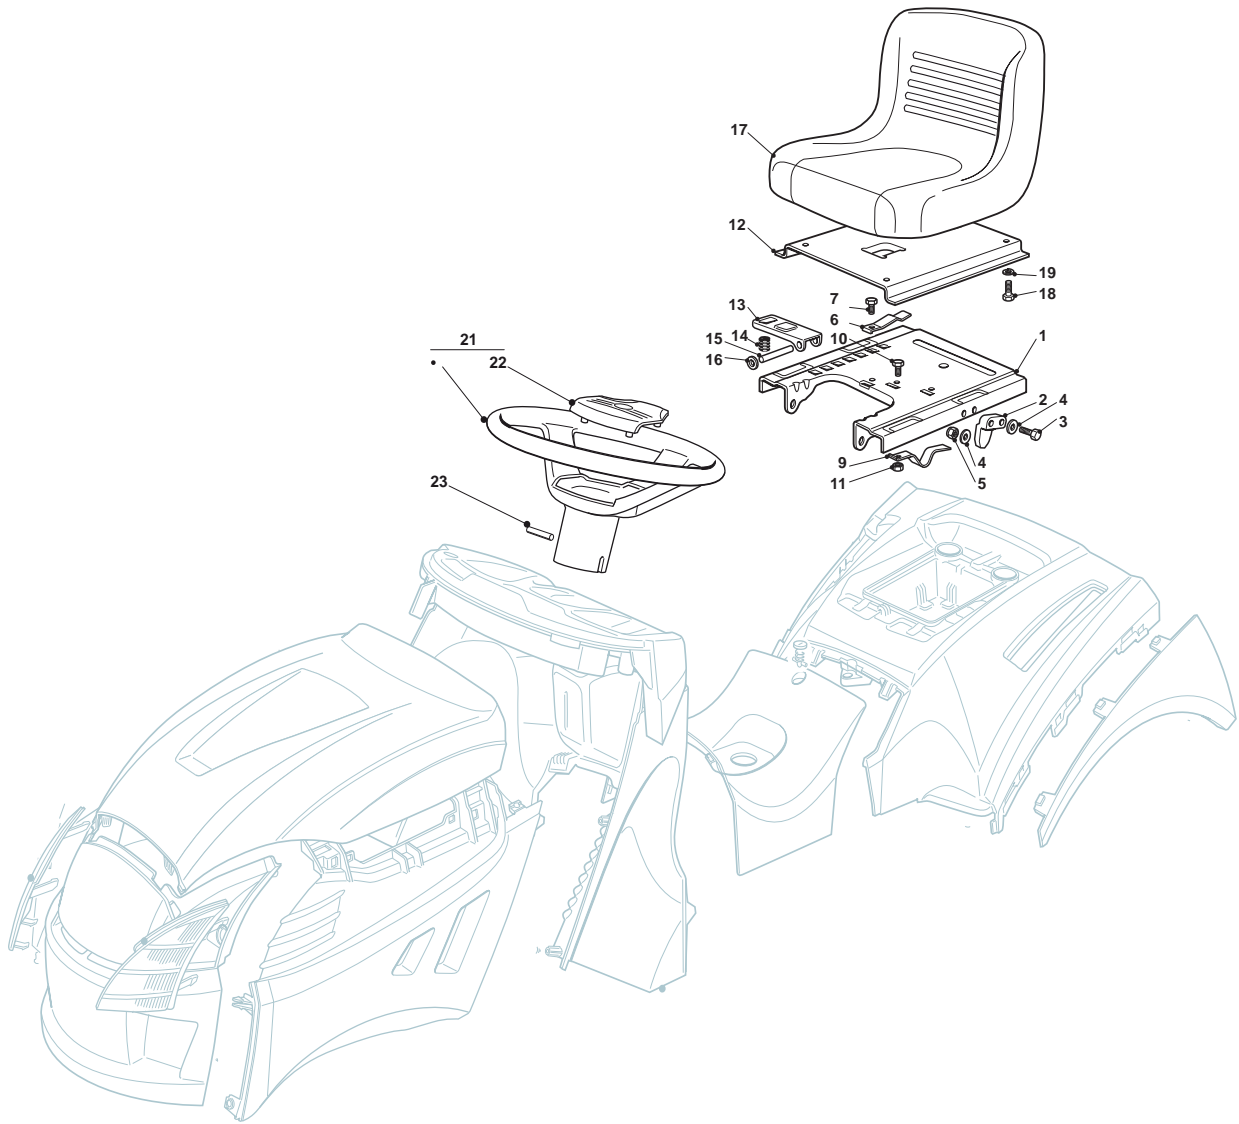

Seat & Steering Wheel							
POS	CODE	Q.TY	DESCRIPTION	DESCRIZIONE	DESCRIPTION	BESCHREIBUNG	NOTES
1	325785149/2	1	Fixed Seat Support	Supporto Sedile Fisso	Support Siege Fixe	Fest Sitzhalter	
2	325060049/0	1	Seat Switch Cam	Camma Azionamento	Came	Nocken	
3	112815050/0	2	Screw	Vite	Vis	Schraube	
4	112521320/0	4	Washer	Rondella	Rondelle	Scheibe	
5	112372550/0	2	Nut	Dado	Ecrou	Nuss	
6	125430203/1	1	Spring	Molla	Ressort	Feder	
7	112731580/0	1	Screw	Vite	Vis	Schraube	
9	125430223/2	1	Spring	Molla	Ressort	Feder	
10	112789000/0	1	Screw	Vite	Vis	Schraube	
11	112154330/0	1	Low Self-Locking Nut	Dado Autobloccante	Écrou auto-bloquant	Selbstsichernde Mutter	
12	325785147/1	1	Seat Support	Supporto Sedile	Support Siege	Sitzhalter	
13	325318109/1	1	Stop Lever	Leva Arresto	Levier D'Arret	Abstellhebel	
14	125430202/1	1	Spring	Molla	Ressort	Feder	
15	125510000/0	1	Pin	Perno	Pivot	Bolzen	
16	112604897/0	2	Elastic Washer	Disco Elastico	Disque Elastique	Federscheibe	
17	125722471/0	1	Seat	Sedile	Siege	Sitz	
18	112793102/0	4	Screw	Vite	Vis	Schraube	
19	112583500/0	4	Grower	Grower	Grower	Federring	
21	125961217/1	1	Coated Steering Wheel	Volante	Volant	Lenkrad	
22	325580505/0	1	Cap	Tappo	Bouchon	Stopfen	
23	112620299/0	1	Elastic Pin	Spina Elastica	Goupille	Stift