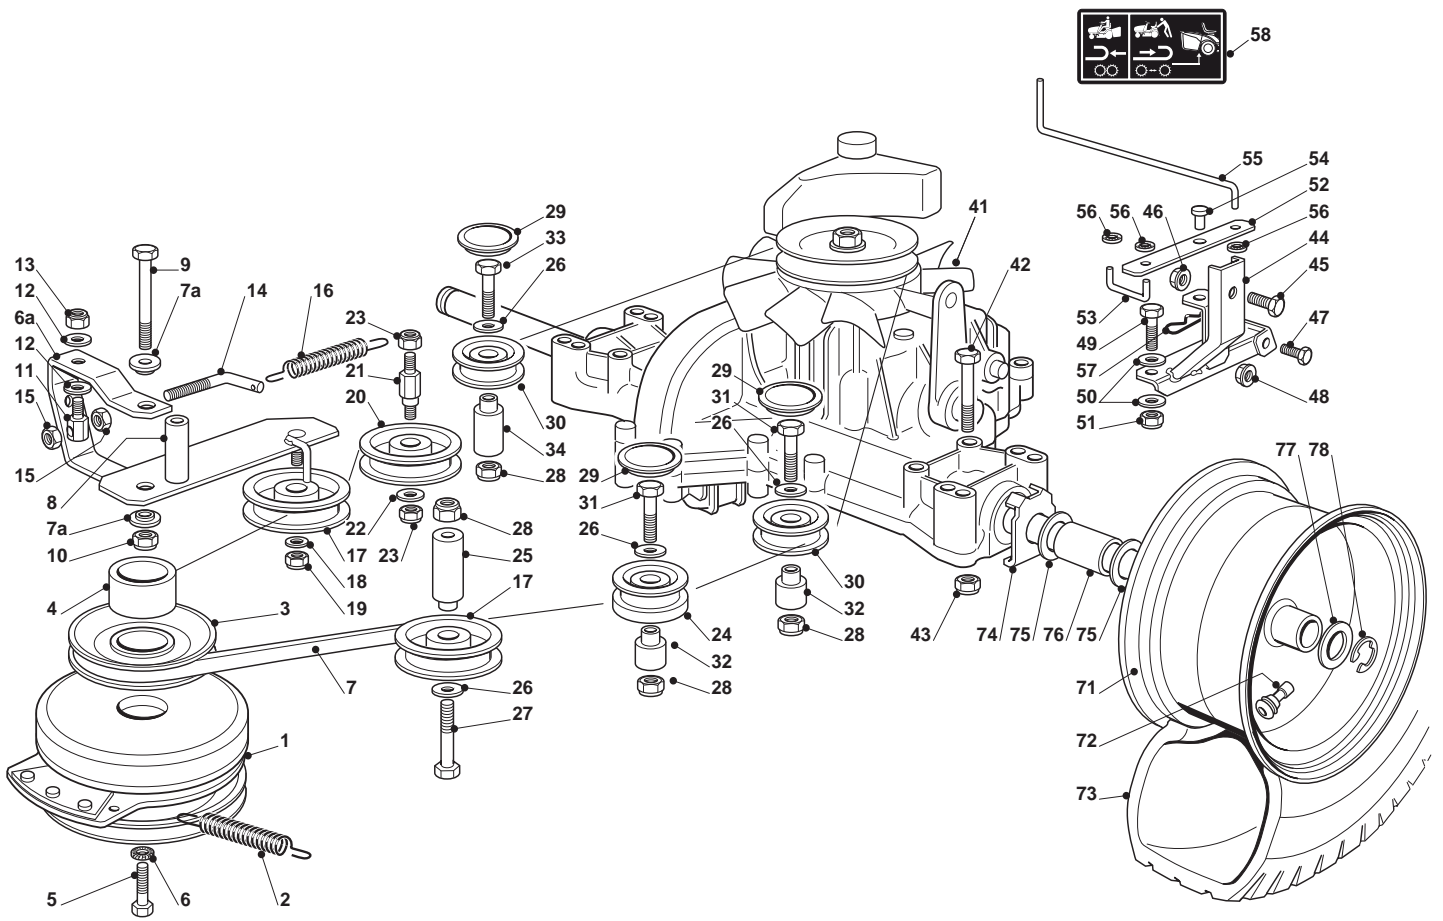

POS	CODE	Q.TY	DESCRIPTION	DESCRIZIONE	DESCRIPTION	BESCHREIBUNG	NOTES
1	118399062/0	1	Clutch Assy	Ass. Frizione	Friction	Set Kupplung	
2	125430210/1	1	Spring	Molla	Ressort	Feder	
3	125601580/0	1	Pulley	Puleggia	Poulie	Riemenscheibe	
4	125160021/0	1	Spacer	Distanziale	Entretoise	Distanzring	
5	112737320/0	1	Screw	Vite	Vis	Schraube	
6	112543000/0	1	Washer	Rondella	Rondelle	Scheibe	
6a	382318251/0	1	Lever	Leva	Levier	Hebel	
7	135062002/1	1	Belt	Cinghia	Courroie	Riemen	
7a	125038002/1	2	Bush	Bussola	Douille	Buchse	
8	125160054/0	1	Spacer	Distanziale	Entretoise	Distanzring	
9	112793905/0	1	Screw	Vite	Vis	Schraube	
10	112155000/0	1	Nut	Dado	Ecrou	Nuss	
11	125510040/1	1	Pin	Perno	Pivot	Bolzen	
12	325670011/0	2	Antifriction Washer	Rondella Antifrizione	Rondelle Antifriction	Antifriction Scheibe	
13	112155000/0	1	Nut	Dado	Ecrou	Nuss	
14	125840030/0	1	Tie Rod	Tirante	Tirant	Spannstange	
15	112293200/0	2	Nut	Dado	Ecrou	Nuss	
16	125430219/0	1	Spring	Molla	Ressort	Feder	
17	125601554/0	2	Pulley	Puleggia	Poulie	Riemenscheibe	
18	112523060/0	1	Washer	Rondella	Rondelle	Scheibe	
19	112155000/0	1	Nut	Dado	Ecrou	Nuss	
20	125601555/0	1	Pulley	Puleggia	Poulie	Riemenscheibe	
21	125510036/1	1	Pin	Perno	Pivot	Bolzen	
22	112523060/0	1	Washer	Rondella	Rondelle	Scheibe	
23	112155000/0	2	Nut	Dado	Ecrou	Nuss	
24	325601584/1	1	Pulley	Puleggia	Poulie	Riemenscheibe	
25	125160060/0	1	Spacer	Distanziale	Entretoise	Distanzring	
26	112523060/0	4	Washer	Rondella	Rondelle	Scheibe	
27	112691115/0	2	Screw	Vite	Vis	Schraube	
28	112155000/0	4	Nut	Dado	Ecrou	Nuss	
29	125109521/1	3	Cover	Copertura	Couvre Roues	Radenkappe	
30	325601570/1	2	Pulley	Puleggia	Poulie	Riemenscheibe	
31	112691115/0	2	Screw	Vite	Vis	Schraube	
32	125160030/2	2	Left Spacer	Distanziale Sinistro	Entretoise Gauche	Linker Entfernungsstück	
33	112691400/0	1	Screw	Vite	Vis	Schraube	
34	125160024/2	1	Right Spacer	Distanziale Destro	Entretoise Droit	Rechter Entfernungsstück	
41	118400950/1	1	Rear Axle	Asse Posteriore	Axe Arriere	Hinterachse	
42	112691800/0	4	Screw	Vite	Vis	Schraube	
43	112154210/0	4	Nut	Dado	Ecrou	Nuss	
44	382785175/0	1	Support	Supporto	Support	Halter	
45	112793102/0	1	Screw	Vite	Vis	Schraube	
46	112293201/0	1	Nut	Dado	Ecrou	Nuss	
47	112792611/0	1	Screw	Vite	Vis	Schraube	
48	112293201/0	1	Nut	Dado	Ecrou	Nuss	
49	112691115/0	1	Screw	Vite	Vis	Schraube	
50	112521350/0	2	Washer	Rondella	Rondelle	Scheibe	
51	112155000/0	1	Nut	Dado	Ecrou	Nuss	
52	325547229/0	1	Lever	Leva	Levier	Hebel	
53	125580031/0	1	Rod	Asta	Tige	Stange	
54	127510111/0	1	Pin	Perno	Pivot	Bolzen	
55	125033079/0	1	Rod	Asta	Tige	Stange	
56	112604896/0	3	Crown Fastener	Fissatore A Corona	Fixateur A Couronne	Kronescheibe	
57	124487997/0	1	Cotter Pin	Copiglia	Goupille	Split	
58	114363429/0	1	Label	Etichetta	Etiquette	Etikett	
71	182000602/0	2	Rimm	Cerchio Ruota	Bandage Roue	Vorderrad Felger	
72	125950000/0	2	Valve	Valvola	Soupape	Ventil	
73	125590013/0	2	Tyre	Pneumatico	Pneu	Reifen	
74	325670025/0	2	Washer	Rondella	Rondelle	Scheibe	
75	112521410/0	4	Washer	Rondella	Rondelle	Scheibe	
76	125160023/0	2	Spacer	Distanziale	Entretoise	Distanzring	
77	125670005/1	2	Washer	Rondella	Rondelle	Scheibe	
78	112001010/0	2	Benzing Ring	Anello Benzing	Anneau Benzing	Ring Benzing