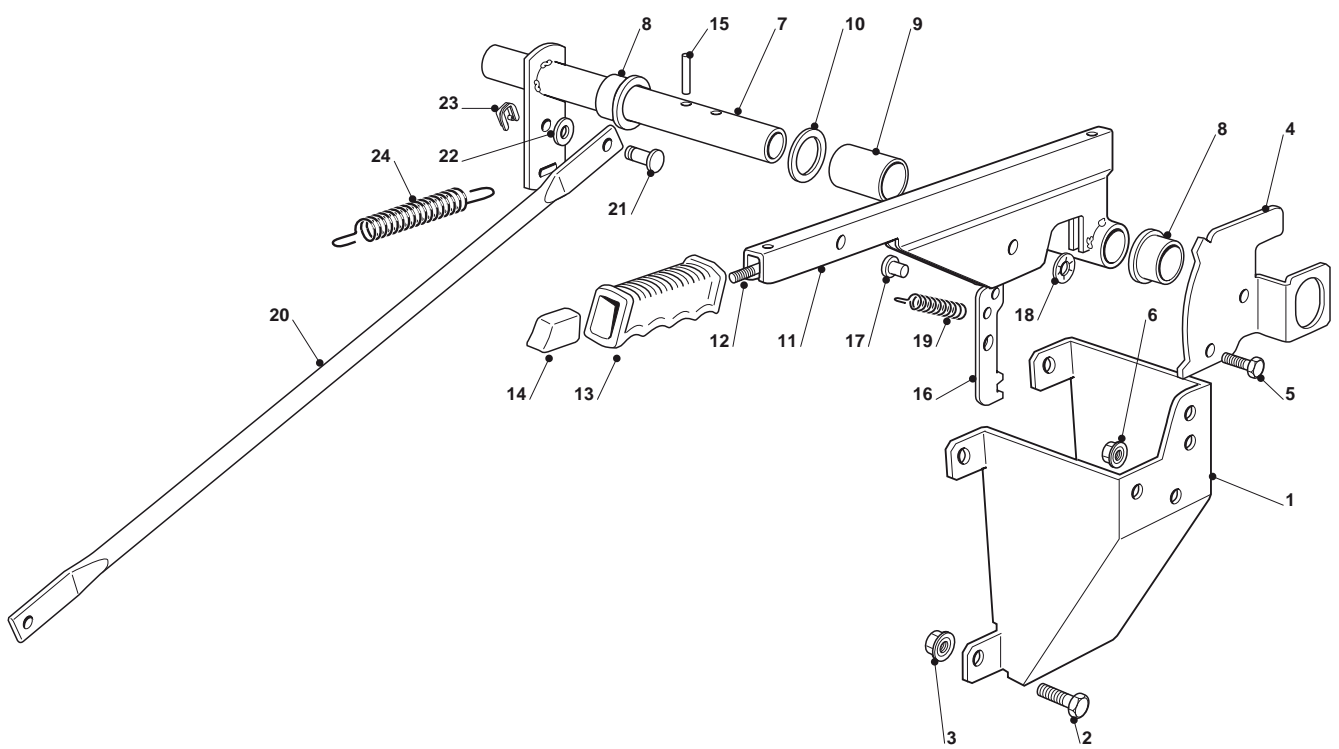

Cutting Plate Lifting

POS	CODE	Q.TY	DESCRIPTION	DESCRIZIONE	DESCRIPTION	BESCHREIBUNG	NOTES
1	325785137/1	1	Support	Supporto	Support	Halter	
2	112791011/0	4	Screw	Vite	Vis	Schraube	
3	112292102/0	4	Nut	Dado	Ecrou	Nuss	
4	325735521/0	1	Sector	Settore	Secteur	Sektor	
5	112793102/0	2	Screw	Vite	Vis	Schraube	
6	112293201/0	2	Nut	Dado	Ecrou	Nuss	
7	382000551/0	1	Axle	Asse Avanzamento	Axe	Achse	
8	122034523/0	2	Bush	Bussola	Douille	Buchse	
9	125160025/0	1	Spacer	Distanziale	Entretoise	Distanzring	
10	322672153/0	1	Antifriction Washer	Rondella Antifrizione	Rondelle Antifricition	Anti Friktionswäscher	
11	382318241/0	1	Lever	Leva	Levier	Hebel	
12	125033002/1	1	Rod	Asta	Tige	Stange	
13	125394504/1	1	Knob	Manopolina	Poignée	Griff	
14	125605000/1	1	Button	Pulsante	Poussoir	Druckknopf	
15	112620206/0	2	Pin	Perno	Pivot	Bolzen	
16	325470901/1	1	Dog	Nasello	Declic	Nase	
17	125510011/0	1	Pin	Perno	Pivot	Bolzen	
18	112604899/0	1	Crown Fastener	Fissatore A Corona	Fixateur A Couronne	Kronescheibe	
19	125430208/0	1	Spring	Molla	Ressort	Feder	
20	325033077/0	1	Connecting Rod	Asta Collegamento	Tige De Connexion	Verbindungsstab	
21	125510053/2	1	Pin	Perno	Pivot	Bolzen	
22	325670011/0	1	Antifriction Washer	Rondella Antifrizione	Rondelle Antifricition	Anti Friktionswäscher	
23	112436050/0	7	Cup Spring	Piastrina	Plaquette	Plättchen	
24	125430218/1	1	Spring	Molla	Ressort	Feder	