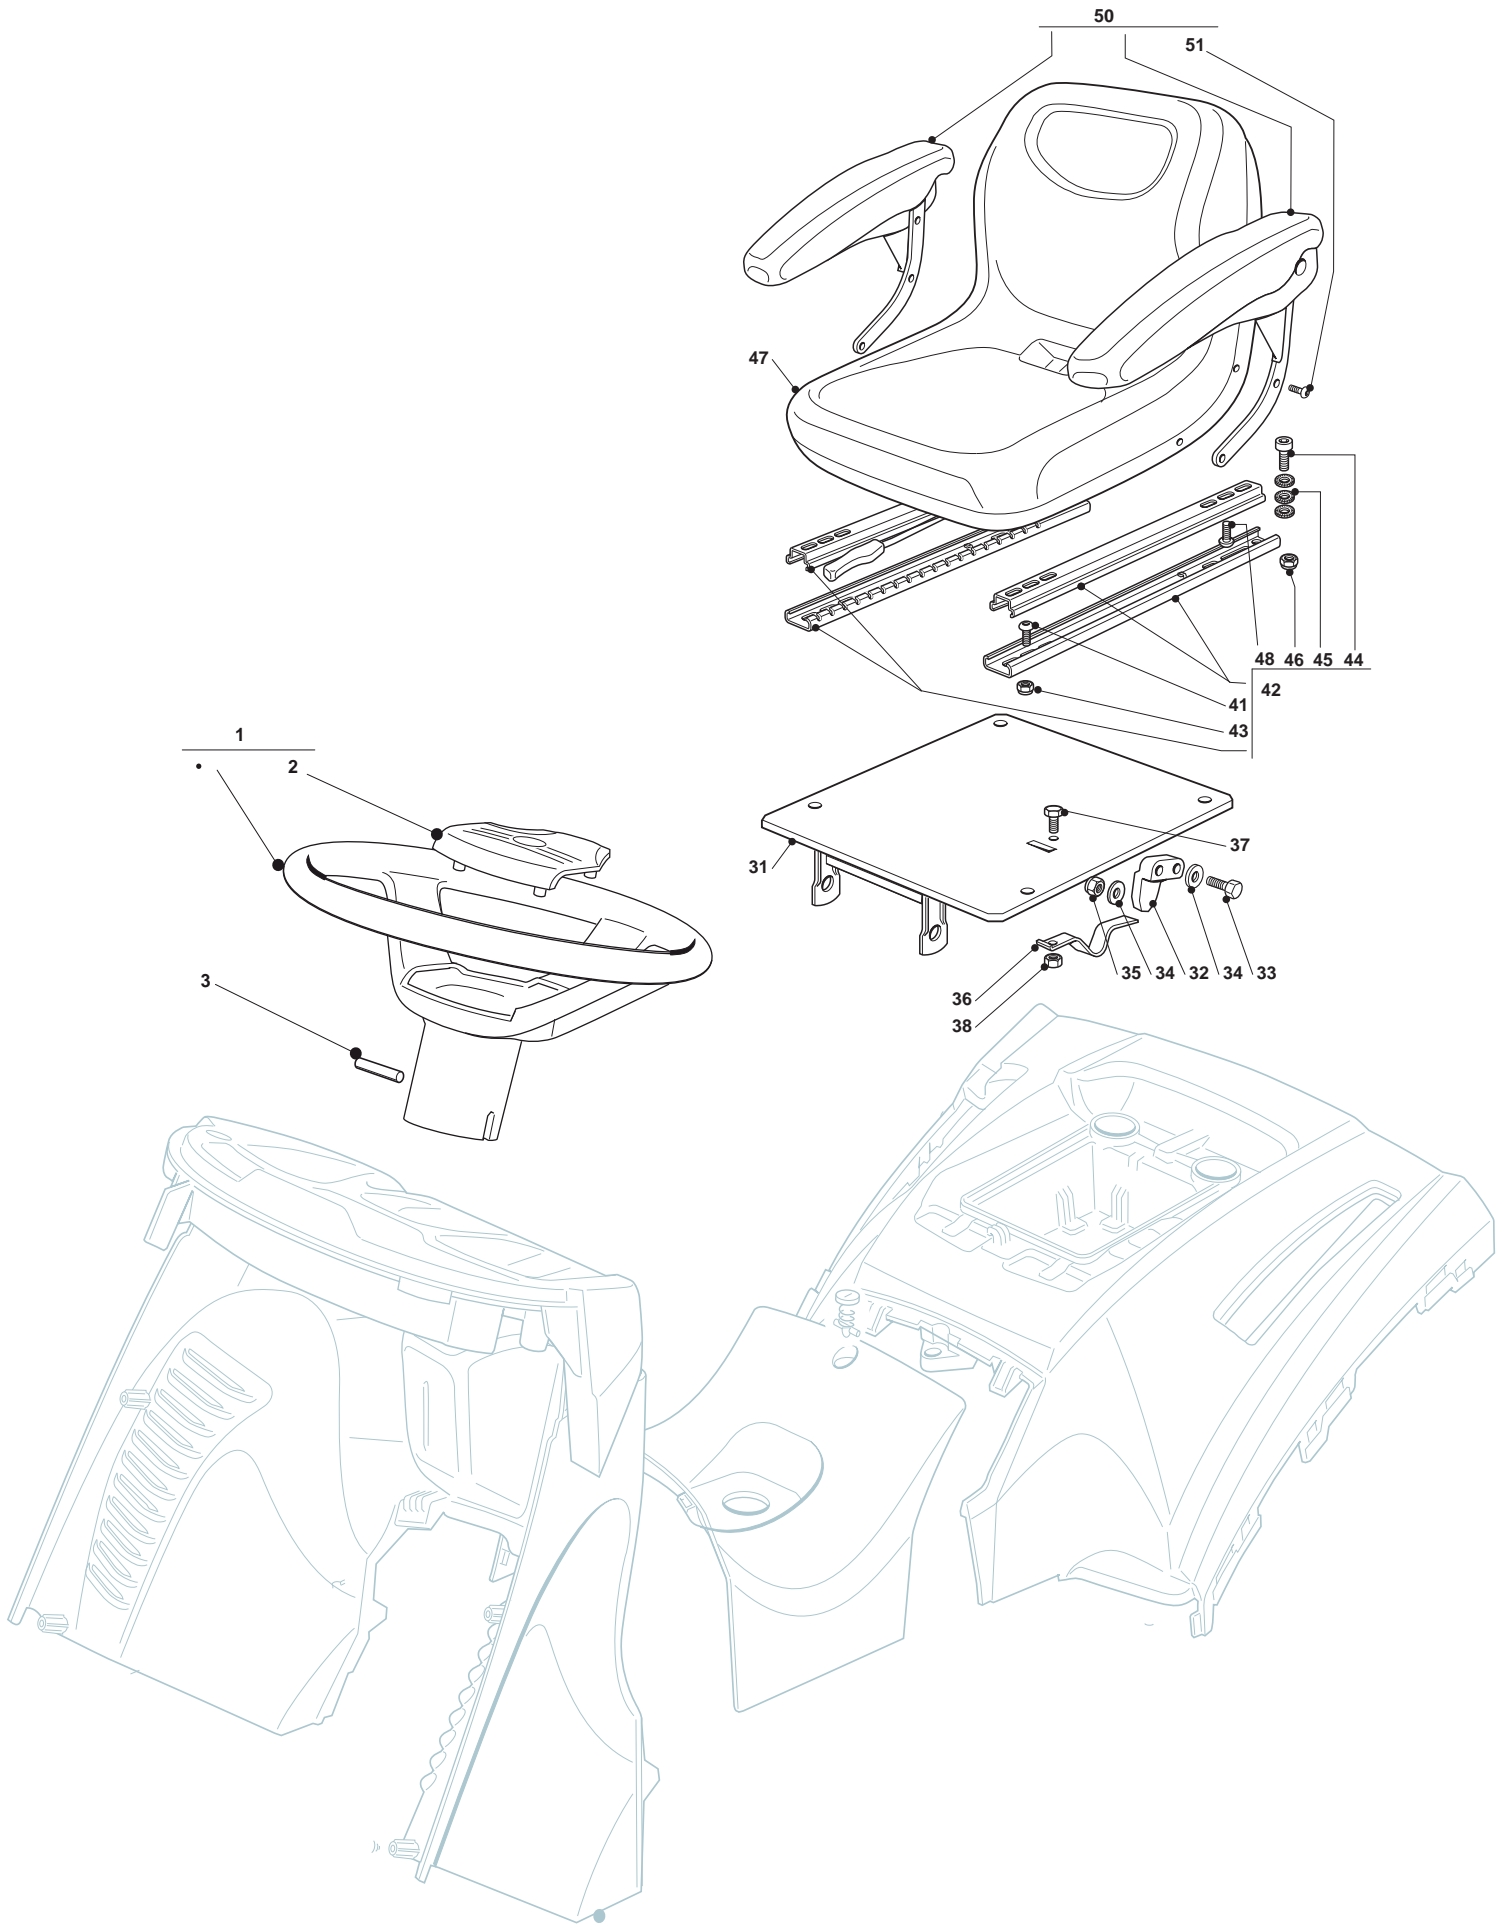

Seat & Steering Wheel							
POS	CODE	Q.TY	DESCRIPTION	DESCRIZIONE	DESCRIPTION	BESCHREIBUNG	NOTES
1	325785149/2	1	Fixed Seat Support	Supporto Sedile Fisso	Support Siege Fixe	Fest Sitzhalter	
2	325060049/0	1	Cam	Camma	Came	Nocken	
3	112815050/0	2	Screw	Vite	Vis	Schraube	
4	112521320/0	4	Washer	Rosetta	Rondelle	Scheibe	
5	112372550/0	2	Nut	Dado	Ecrou	Mutter	
6	125430203/1	1	Spring	Molla	Ressort	Feder	
7	112731580/0	1	Screw	Vite	Vis	Schraube	
9	125430223/2	1	Spring	Molla	Ressort	Feder	
10	112789000/0	1	Screw	Vite	Vis	Schraube	
11	112154330/0	1	Low Self-Locking Nut	Dado Autobloccante	Écrou auto-bloquant	Selbstsichernde Mutter	
12	325785147/1	1	Seat Support	Supporto Sedile	Support Siege	Sitzhalter	
13	325318109/1	1	Stop Lever	Leva Arresto	Levier D'Arret	Abstellhebel	
14	125430202/1	1	Spring	Molla	Ressort	Feder	
15	125510000/0	1	Pin	Perno	Pivot	Bolzen	
16	112604897/0	2	Elastic Washer	Disco Elastico	Disque Elastique	Federscheibe	
17	125722471/0	1	Seat	Sedile	Siege	Sitz	
18	112793102/0	4	Screw	Vite	Vis	Schraube	
19	112583500/0	4	Grower	Grower	Grower	Federring	
21	125961217/1	1	Steering Wheel	Volante	Volant	Lenkrad	
22	325580505/0	1	Cap	Tappo	Bouchon	Stopfen	
23	112620299/0	1	Elastic Pin	Spina Elastica	Goupille Élastique	Elastischer Stift