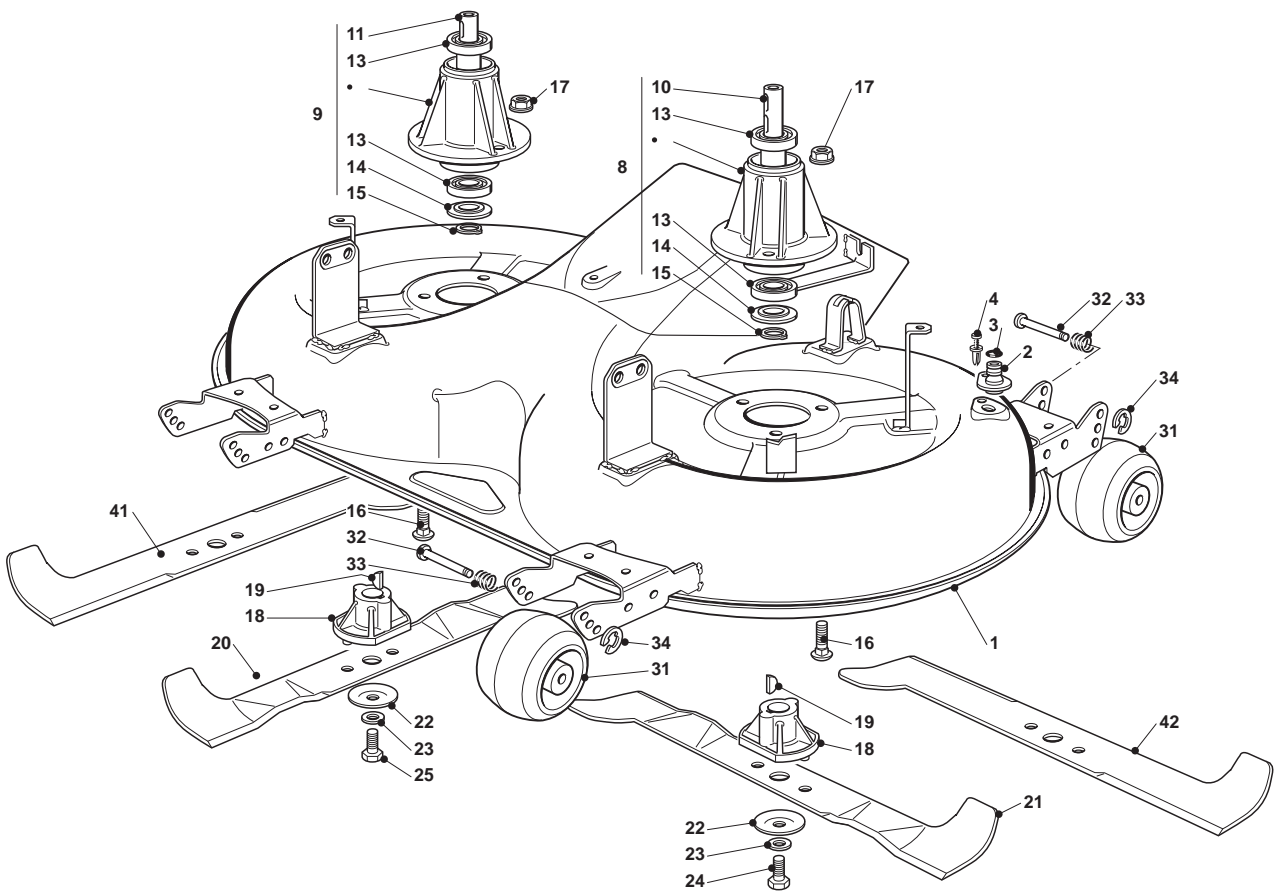

Cutting Plate							
POS	CODE	Q.TY	DESCRIPTION	DESCRIZIONE	DESCRIPTION	BESCHREIBUNG	NOTES
1	382564213/0	1	Cutting Plate Black	Piatto Di Taglio Nero	Plateau De Coupe Noir	Schneidwerkzeug Schwarz	
1	382564214/0	1	Cutting Plate Red	Piatto Di Taglio Rosso	Plateau De Coupe Rouge	Schneidwerkzeug Rot	
1	382564215/0	1	Cutting Plate Yellow	Piatto Di Taglio Giallo	Plateau De Coupe Jaune	Schneidwerkzeug Gelb	
2	125033060/0	2	Washing Cutting Deck Connection	Attacco Lavaggio Piatto	Attaque Lavage Plateau De Coupe	Wasseranschluß Mähwerk	
3	119035000/0	2	O Ring	O Ring	O Ring	O Ring	
4	112500030/0	2	Rivet	Rivetto	Rivet	Niet	
8	382207200/1	1	Flange Assy	Ass. Flangia	Ensamble Bride	Flansch, Komplett	
9	382207201/2	1	Support Shaft Tc	Flangia Albero Secondario	Flange Arbre Lame Secondaire	Messerwellw Kpl	
10	125020800/1	1	Main Blade Shaft	Albero Lama Principale	Arbre Lame Principal	Haupt Messerwelle	
11	125020801/2	1	Secondary Blade Shaft	Albero Lama Secondario	Arbre Lame Secondaire	Zweite Messerwelle	
13	119216032/0	4	Bearing	Bearing	Bearing	Bearing	
14	325160501/0	2	Dust Cover Disc	Disco Parapolvere	Protege-Poussiere	Staubschuttscheibe	
15	112609260/0	2	Seeger	Seeger	Seeger	Seeger	
16	112818700/0	6	Screw	Vite	Vis	Schraube	
17	112154210/0	6	Nut	Dado	Ecrou	Nuss	
18	125463200/0	2	Blade Hub	Mozzo Coltello	Moyeu Lame	Messerhalter	
19	112139100/0	2	Key	Chiave	Clef	Schlüssel	
20	182004350/0	1	Right Mulching Blade	Coltello Destro Mulching	Lame Droit Mulching	Rechter Messer Mulching	
21	182004349/0	1	Left Blade Mulching	Coltello Sinistro Mulching	Lame Gauche Mulching	Linker Messer Mulching	
22	122160400/0	2	Elastic Washer	Disco Elastico	Disque Elastique	Federscheibe	
23	112523080/0	2	Washer	Rondella	Rondelle	Scheibe	
24	112735694/0	1	Screw	Vite	Vis	Schraube	
25	112735695/1	1	Screw	Vite	Vis	Schraube	
31	182700004/0	4	Anti Scalp Wheel Ø 100	Ruotino Antiscalpo Ø 100	Roulettes Antiscalp Ø 100	Skalpierschutzrädchen Ø 100	
32	125510121/0	4	Pin	Perno	Pivot	Bolzen	
33	122450115/0	4	Spring	Molla	Ressort	Feder	
34	112000930/0	4	Benzing Ring	Anello Benzing	Anneau Benzing	Ring Benzing	
41	182004343/0	1	Right Blade	Coltello Destro	Lame Droit	Rechter Messer	
42	182004342/0	1	Left Blade, Winged	Coltello Sinistro, Alettato	Lame Gauche, Aillettee	Linker Messer, Flügel