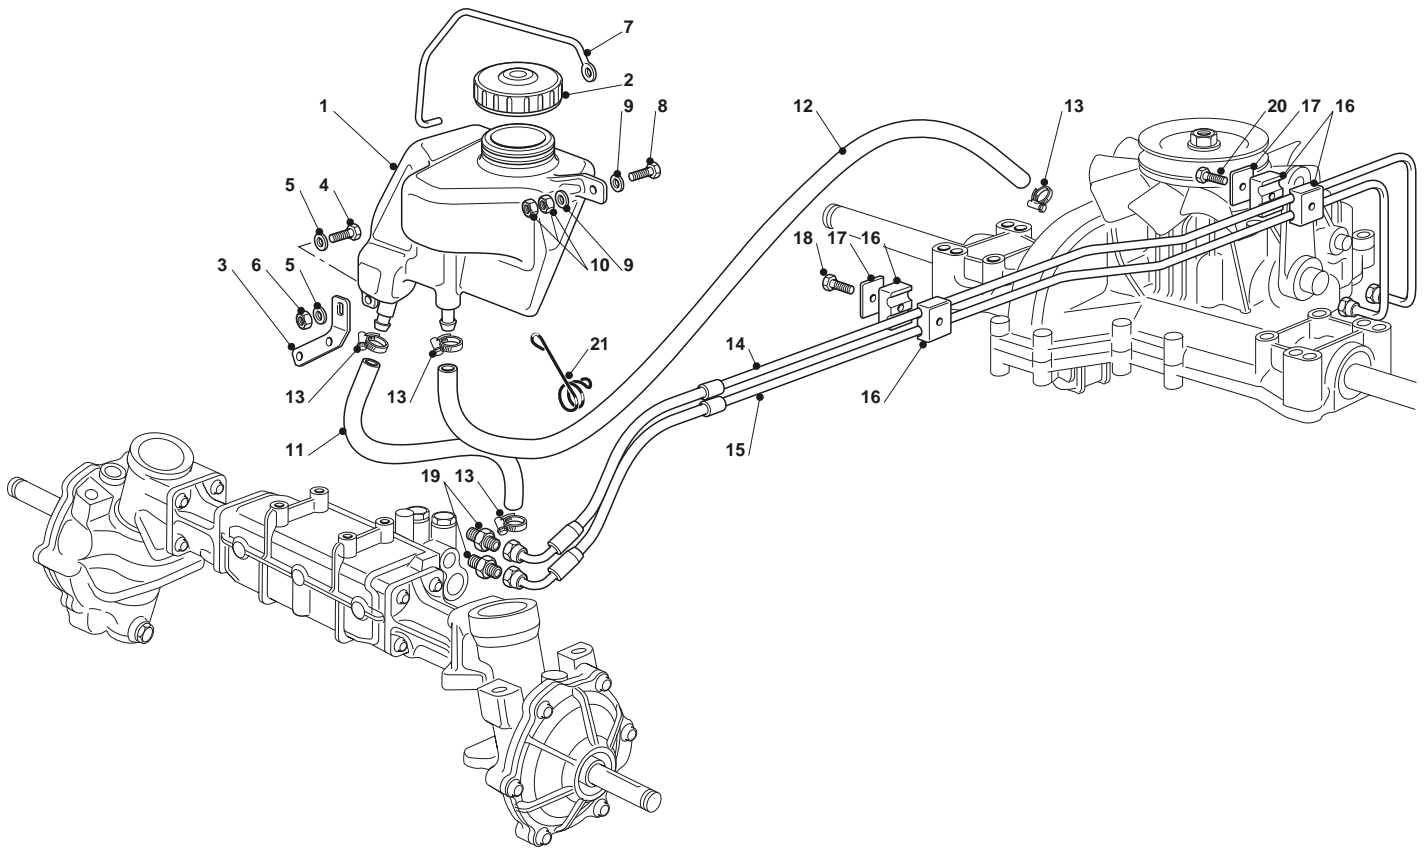

Transmission Ass.Y							
POS	CODE	Q.TY	DESCRIPTION	DESCRIZIONE	DESCRIPTION	BESCHREIBUNG	NOTES
1	325735127/0	1	Tank	Serbatoio	Réservoir à carburant	Treibstofftank	
2	125795002/0	1	Fuel Cap	Tappo Miscela	Bouhcon Mélange	Deckel Treibstoff	
3	325755059/0	1	Bracket	Staffa	Etrier	Bride	
4	112789100/0	1	Screw	Vite	Vis	Schraube	
5	112521320/0	2	Washer	Rosetta	Rondelle	Scheibe	
6	112154330/0	1	Low Self-Locking Nut	Dado Autobloccante	Écrou auto-bloquant	Selbstsichernde Mutter	
7	125600085/0	1	Guard	Protezione	Protection	Schutz	
8	112789100/0	1	Screw	Vite	Vis	Schraube	
9	112521320/0	2	Washer	Rosetta	Rondelle	Scheibe	
10	112154330/0	2	Low Self-Locking Nut	Dado Autobloccante	Écrou auto-bloquant	Selbstsichernde Mutter	
11	325869076/0	1	Connecting Tube	Tubo Collegamento	Tube De Connexion	Verbindungsrohr	
12	325869077/0	1	Connecting Tube	Tubo Collegamento	Tube De Connexion	Verbindungsrohr	
13	118375059/0	4	Fair Led	Fascetta	Collier	Rohrschelle	
14	382869200/1	1	Connecting Tube	Tubo Collegamento	Tube De Connexion	Verbindungsrohr	
15	382869201/0	1	Connecting Tube	Tubo Collegamento	Tube De Connexion	Verbindungsrohr	
16	325721000/0	4	Support	Supporto	Support	Halter	
17	325547249/0	2	Plate	Piastra	Plaque	Platte	
18	112689515/0	1	Screw	Vite	Vis	Schraube	
19	125651001/0	2	Tube Connection	Raccordo Tubi	Connexion Tube	Anschluss	
20	112674700/0	1	Screw	Vite	Vis	Schraube	
21	125430239/1	1	Spring	Molla	Ressort	Feder