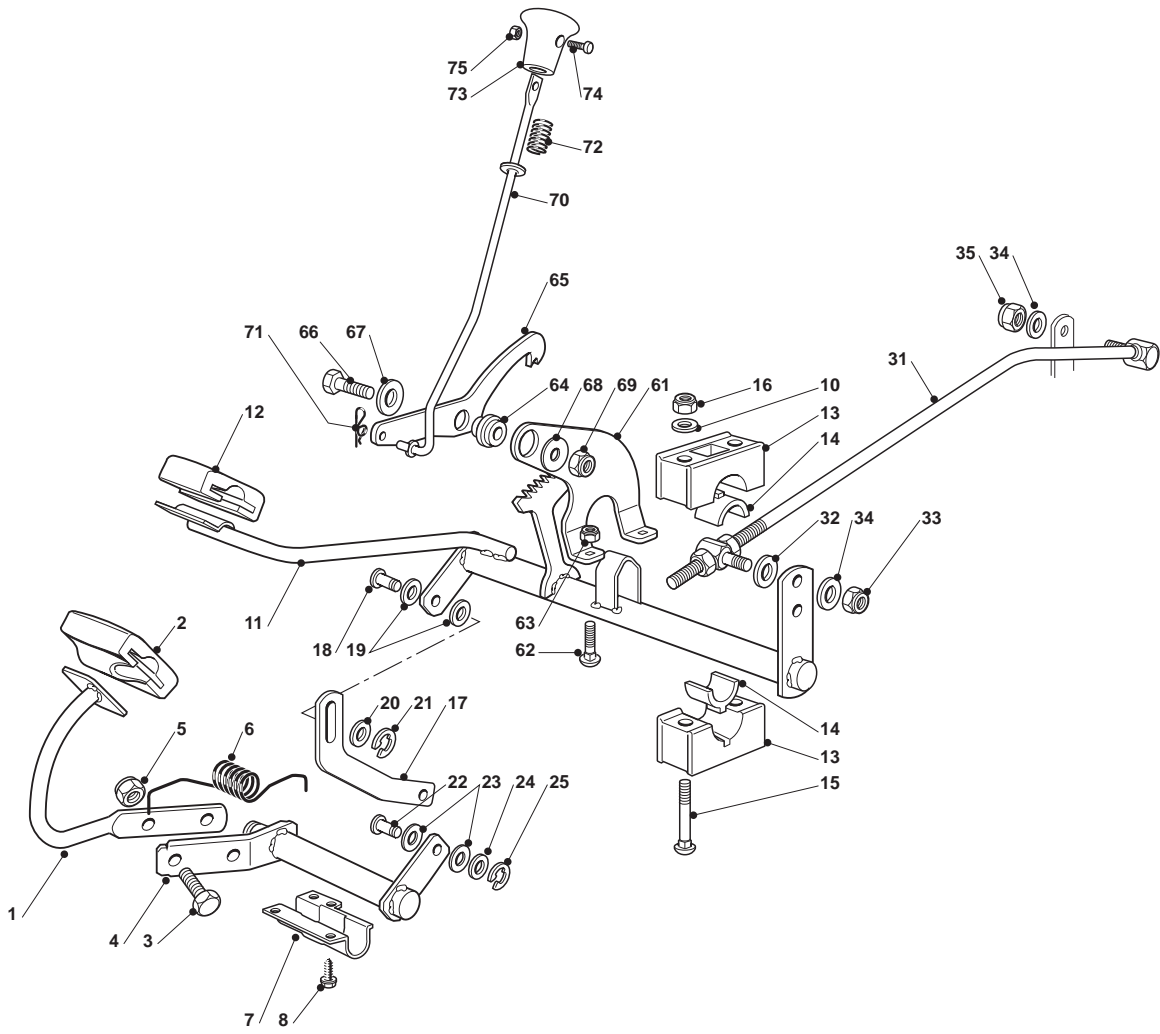

Drive Controls							
POS	CODE	Q.TY	DESCRIPTION	DESCRIZIONE	DESCRIPTION	BESCHREIBUNG	NOTES
1	382500045/0	1	Pedal	Pedal	Pedal	Pedal	
2	325110275/0	1	Clamp Cover	Copristaffa	Couvre Etrier	Bridedeckel	
3	112793301/0	2	Screw	Vite	Vis	Schraube	
4	382000559/1	1	Axle	Asse Avanzamento	Axe	Achse	
5	112155000/0	2	Nut	Dado	Ecrou	Mutter	
6	125430246/1	1	Spring	Molla	Ressort	Feder	
7	325547133/1	1	Plate	Piastra	Plaque	Platte	
8	112731601/0	4	Screw	Vite	Vis	Schraube	
10	112523040/0	4	Washer	Rosetta	Rondelle	Scheibe	
11	382000617/1	1	Axle	Asse Avanzamento	Axe	Achse	
12	325110274/0	1	Clamp Cover Front	Copristaffa Anteriore	Couvre Etrier Avant	Bridedeckel Vorde	
13	325785354/0	4	Support	Supporto	Support	Halter	
14	325034003/0	4	Brass	Brass	Brass	Brass	
15	112815271/0	4	Screw	Vite	Vis	Schraube	
16	112154510/0	4	Nut	Dado	Ecrou	Mutter	
17	325547207/0	1	Plate	Piastra	Plaque	Platte	
18	125510085/1	1	Pin	Perno	Pivot	Bolzen	
19	325670011/0	2	Antifriction Washer	Rondella Antifrizione	Rondelle Antifriction	Anti Friktionswäscher	
20	112521350/0	1	Washer	Rosetta	Rondelle	Scheibe	
21	112000930/0	1	Benzing Ring	Anello Benzing	Anneau Benzing	Ring Benzing	
22	125510085/1	1	Pin	Perno	Pivot	Bolzen	
23	325670011/0	2	Antifriction Washer	Rondella Antifrizione	Rondelle Antifriction	Anti Friktionswäscher	
24	112521350/0	1	Washer	Rosetta	Rondelle	Scheibe	
25	112000930/0	1	Benzing Ring	Anello Benzing	Anneau Benzing	Ring Benzing	
31	382000612/0	1	Rod	Asta	Tige	Stange	
32	112523060/0	1	Washer	Rosetta	Rondelle	Scheibe	
33	112154510/0	1	Nut	Dado	Ecrou	Mutter	
34	112523040/0	2	Washer	Rosetta	Rondelle	Scheibe	
35	112154510/0	1	Nut	Dado	Ecrou	Mutter	
61	325774477/0	1	Clamp	Staffa	Etrier	Bride	
62	112815210/0	2	Screw	Vite	Vis	Schraube	
63	112292102/0	2	Nut	Dado	Ecrou	Mutter	
64	125040638/0	1	Bushing	Bushing	Bushing	Bushing	
65	325022000/1	1	Hook	Gancio	Accrochage	Haken	
66	112691100/0	1	Screw	Vite	Vis	Schraube	
67	112523060/0	1	Washer	Rosetta	Rondelle	Scheibe	
68	322672152/0	1	Antifriction Washer	Rondella Antifrizione	Rondelle Antifriction	Anti Friktionswäscher	
69	112155000/0	1	Nut	Dado	Ecrou	Mutter	
70	125033092/0	1	Rod	Asta	Tige	Stange	
71	124487995/0	1	Cotter Pin	Coppiglia	Goupille	Split	
72	125430232/0	1	Spring	Molla	Ressort	Feder	
73	325605002/0	1	Button	Pulsante	Bouton	Druckknopf	
74	112726389/0	1	Screw	Vite	Vis	Schraube	
75	112290800/0	1	Hexagonal Nut	Dado	Ecrou	Mutter