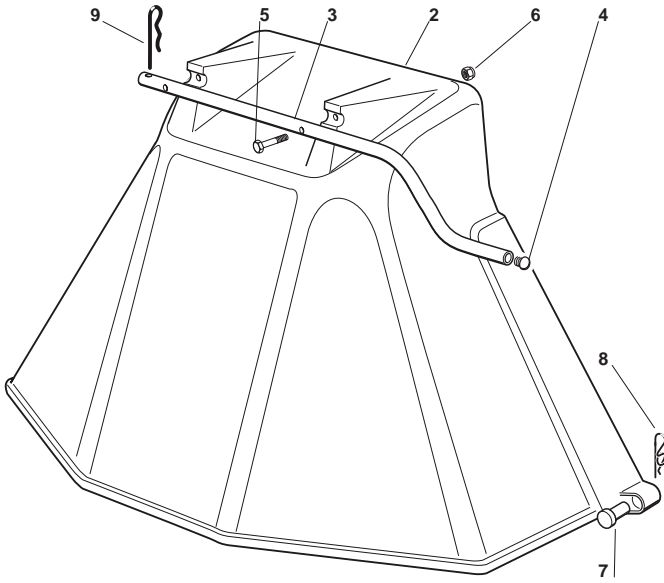

Optionals On Request

POS	CODE	Q.TY	DESCRIPTION	DESCRIZIONE	DESCRIPTION	BESCHREIBUNG	NOTES
2	382400003/1	1	Ejection Guard	Protezione Uscita	Protection Sortie	Auswurfschutz	
3	325869043/0	1	Rear Support	Supporto Posteriore	Support Arriere	Rear Support	
4	118566112/0	2	Cap	Puntale	Bouchon	Pfropfen	
5	112689515/0	2	Screw	Vite	Vis	Schraube	
6	112154510/0	2	Nut	Dado	Ecrou	Mutter	
7	125510022/0	2	Pin	Perno	Pivot	Bolzen	
8	124487998/0	2	Cotter Pin	Coppiglia	Goupille	Split	
9	124487999/0	1	Spring Pin	Coppiglia	Goupille	Split	
31	325869079/0	2	Guard	Protezione	Protection	Schutz	
32	112793102/0	8	Screw	Vite	Vis	Schraube	
33	112155000/0	8	Nut	Dado	Ecrou	Mutter	
41	382033113/0	1	Rod	Asta	Tige	Stange	
42	382774265/0	1	Bracket Right Hitch Support	Staffa Supporto Traino Dx	Etrier Support Trainage Droit	Buegel Halter Für Rechten Zug	
43	382774267/0	1	Bracket Left Hitch Support	Staffa Supporto Traino Sx	Etrier Support Trainage Gauche	Buegelhalter Für Linken Zug	
44	112521395/0	2	Washer	Rosetta	Rondelle	Scheibe	
45	112620305/0	2	Elastic Pin	Spina Elastica	Goupille Élastique	Elastischer Stift	
46	125510118/0	2	Pin	Perno	Pivot	Bolzen	
47	124487997/0	2	Cotter Pin	Coppiglia	Goupille	Split	
48	125510021/1	1	Hitch Pin	Perno	Pivot	Bolzen	
49	124487999/0	1	Spring Pin	Coppiglia	Goupille	Split	
72	125140092/0	1	Mulching Deflector	Deflettore Mulching	Mulching Deflecteur	Abweiser	
73	325394019/0	1	Handle	Corrimano	Main-Courante	Handlauf	
74	125510077/0	1	Pin	Perno	Pivot	Bolzen	
75	125430245/0	1	Spring	Molla	Ressort	Feder	
76	112735405/0	1	Screw	Vite	Vis	Schraube	
77	325280000/1	1	Handgrip	Impugnatura	Poignée	Handgriff	
78	125840011/1	1	Elastic Tie-Rod	Tirante In Gomma	Tirant Elastique	Elastische Zugstäbe	
79	125253004/0	2	Mulch.Kit Fixing Hook	Gancio Fissaggio Kit Mulching	Crochet Fixage Kit Mulching	MulchingHaken