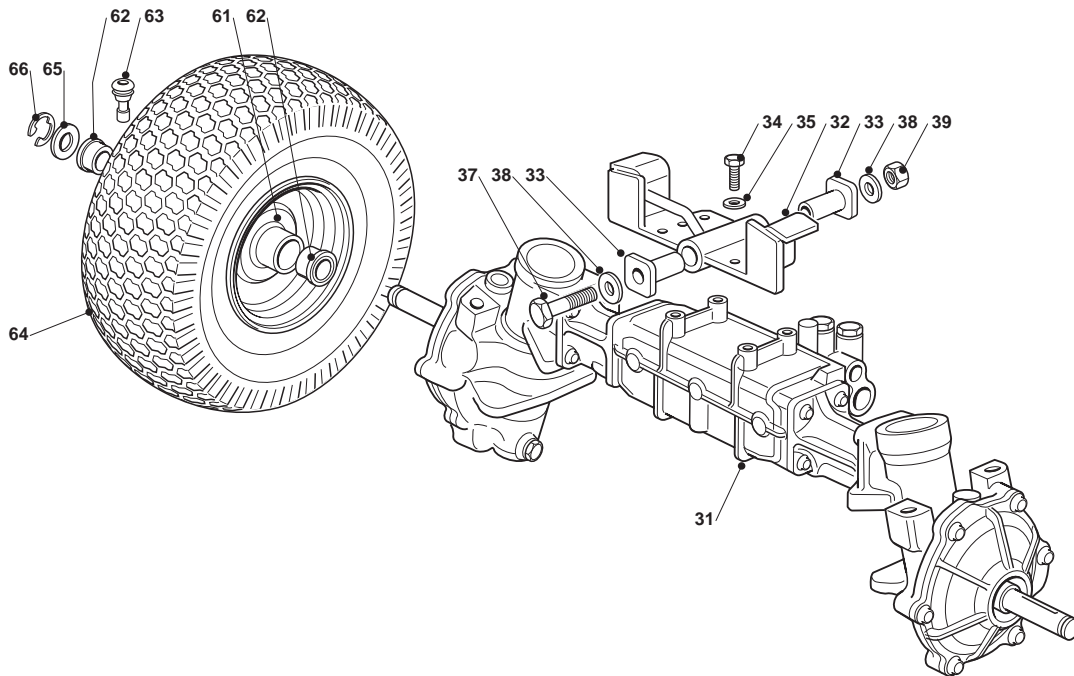

Steering 4WD

POS	CODE	Q.TY	DESCRIPTION	DESCRIZIONE	DESCRIPTION	BESCHREIBUNG	NOTES
31	118400974/0	1	Transmission Unit	Gruppo Trasmissione	Groupe Transmission	Antriebsgruppe	
32	382547057/1	1	Support	Supporto	Support	Halter	
33	125040633/0	2	Bushing	Bussola	Bûchse	Douille	
34	112760560/0	6	Screw	Vite	Vis	Schraube	
35	112585100/0	6	Washer	Rosetta	Rondelle	Scheibe	
37	112695900/0	1	Screw	Vite	Vis	Schraube	
38	112521395/0	2	Washer	Rosetta	Rondelle	Scheibe	
39	112295801/0	1	Nut	Dado	Ecrou	Mutter	
61	182000601/1	2	Rimm	Cerchio Ruota	Bandage Roue	Vorderrad Felger	
62	125122200/2	4	Bearing	Cuscinetto	Roul. À Billes	Kugellager	
63	125950000/0	2	Valve	Valvola	Vanne	Ventil	
64	125590012/0	2	Tyre	Pneumatico	Pneu	Reifen	
65	125670005/1	2	Washer	Rosetta	Rondelle	Scheibe	
66	112001010/0	2	Benzing Ring	Anello Benzing	Anneau Benzing	Ring Benzing