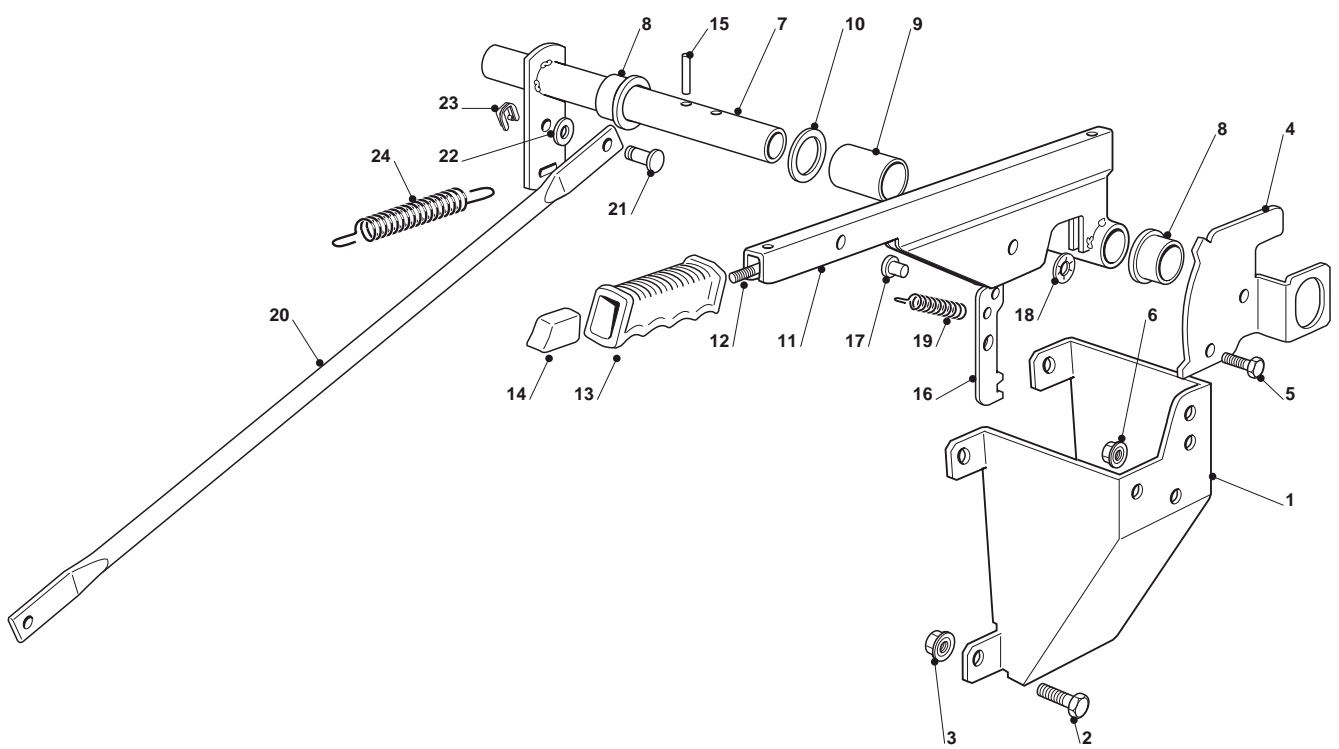

Cutting Plate Lifting							
POS	CODE	Q.TY	DESCRIPTION	DESCRIZIONE	DESCRIPTION	BESCHREIBUNG	NOTES
1	325785137/1	1	Support	Supporto	Support	Halter	
2	112791011/0	4	Screw	Vite	Vis	Schraube	
3	112292102/0	4	Nut	Dado	Ecrou	Nuss	
4	325735521/0	1	Sector	Settore	Secteur	Sektor	
5	112793102/0	2	Screw	Vite	Vis	Schraube	
6	112293201/0	2	Nut	Dado	Ecrou	Nuss	
7	382000551/0	1	Axle	Asse Avanzamento	Axe	Achse	
8	122034523/0	2	Bush	Bussola	Douille	Buchse	
9	125160025/0	1	Spacer	Distanziale	Entretoise	Distanzring	
10	322672153/0	1	Antifriction Washer	Rondella Antifrizione	Rondelle Antifriction	Anti Friktionswäscher	
11	382318241/0	1	Lever	Leva	Levier	Hebel	
12	125033002/1	1	Rod	Asta	Tige	Stange	
13	125394504/1	1	Knob	Manopolina	Poignée	Griff	
14	125605000/1	1	Button	Pulsante	Poussoir	Druckknopf	
15	112620206/0	2	Pin	Perno	Pivot	Bolzen	
16	325470901/1	1	Dog	Nasello	Declic	Nase	
17	125510011/0	1	Pin	Perno	Pivot	Bolzen	
18	112604899/0	1	Crown Fastener	Fissatore A Corona	Fixateur A Couronne	Kronescheibe	
19	125430208/0	1	Spring	Molla	Ressort	Feder	
20	325033077/0	1	Connecting Rod	Asta Collegamento	Tige De Connexion	Verbindungsstab	
21	125510053/2	1	Pin	Perno	Pivot	Bolzen	
22	325670011/0	1	Antifriction Washer	Rondella Antifrizione	Rondelle Antifriction	Anti Friktionswäscher	
23	112436050/0	7	Cup Spring	Piastrina	Plaquette	Plättchen	
24	125430218/1	1	Spring	Molla	Ressort	Feder