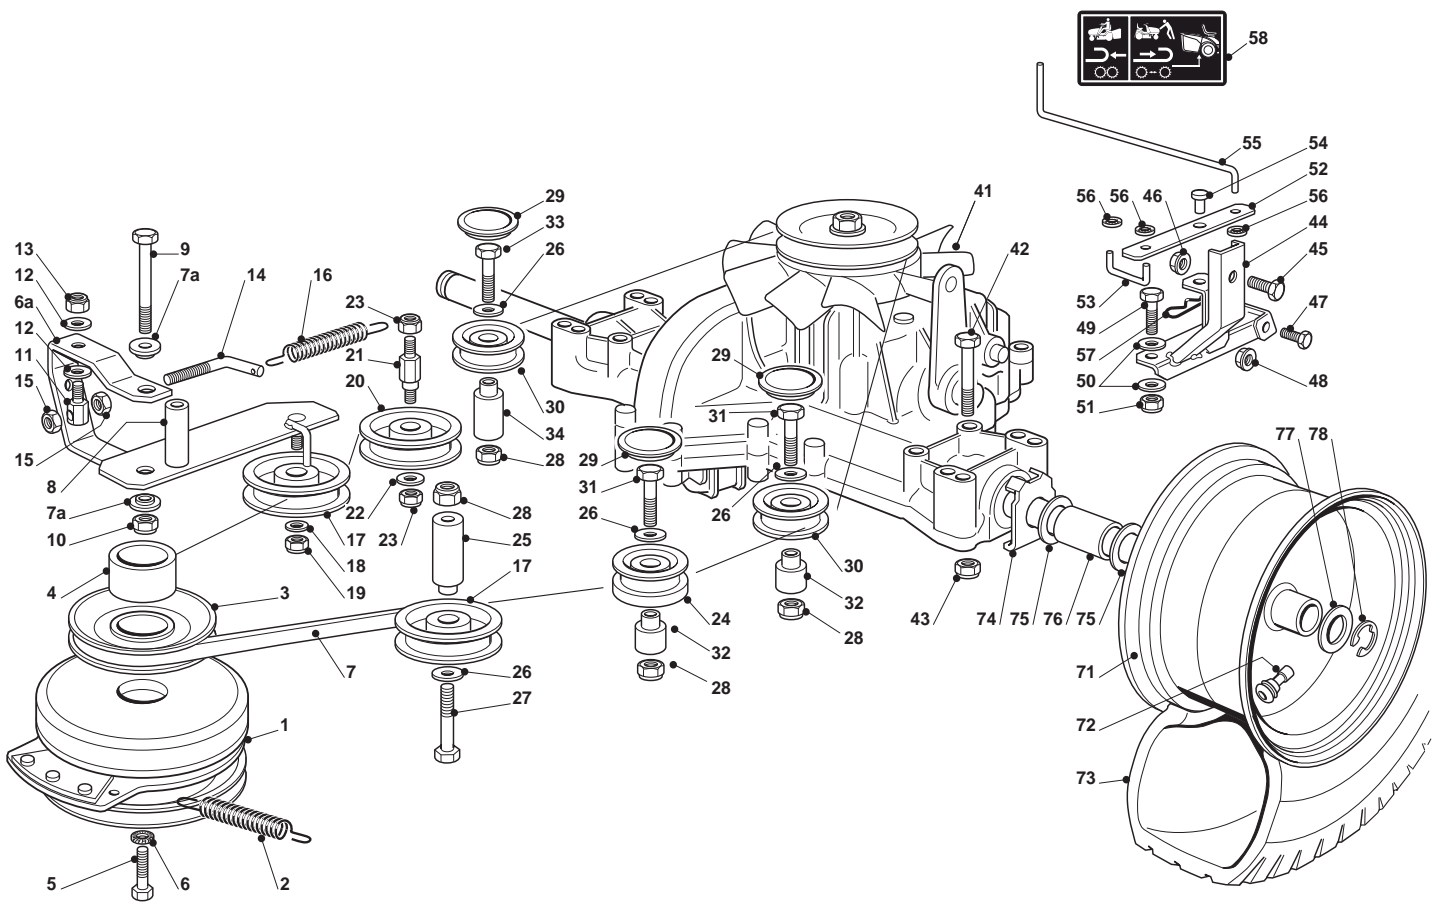

POS	CODE	Q.TY	DESCRIPTION	DESCRIZIONE	DESCRIPTION	BESCHREIBUNG	NOTES
1	118399062/0	1	Clutch Assy	Ass. Frizione	Friction	Set Kupplung	
2	125430210/1	1	Spring	Molla	Ressort	Feder	
3	125601580/0	1	Pulley	Puleggia	Poulie	Riemenscheibe	
4	125160021/0	1	Spacer	Distanziale	Entretoise	Distanzring	
5	112737320/0	1	Screw	Vite	Vis	Schraube	
6	112543000/0	1	Washer	Rondella	Rondelle	Scheibe	
6a	382318251/0	1	Lever	Leva	Levier	Hebel	
7	135062002/1	1	Belt	Cinghia	Courroie	Riemen	
7a	125038002/1	2	Bush	Bussola	Douille	Buchse	
8	125160054/0	1	Spacer	Distanziale	Entretoise	Distanzring	
9	112793905/0	1	Screw	Vite	Vis	Schraube	
10	112155000/0	1	Nut	Dado	Ecrou	Nuss	
11	125510040/1	1	Pin	Perno	Pivot	Bolzen	
12	325670011/0	2	Antifriction Washer	Rondella Antifrizione	Rondelle Antifriction	Antifriction Scheibe	
13	112155000/0	1	Nut	Dado	Ecrou	Nuss	
14	125840030/0	1	Tie Rod	Tirante	Tirant	Spannstange	
15	112293200/0	2	Nut	Dado	Ecrou	Nuss	
16	125430219/0	1	Spring	Molla	Ressort	Feder	
17	125601554/0	2	Pulley	Puleggia	Poulie	Riemenscheibe	
18	112523060/0	1	Washer	Rondella	Rondelle	Scheibe	
19	112155000/0	1	Nut	Dado	Ecrou	Nuss	
20	125601555/0	1	Pulley	Puleggia	Poulie	Riemenscheibe	
21	125510036/1	1	Pin	Perno	Pivot	Bolzen	
22	112523060/0	1	Washer	Rondella	Rondelle	Scheibe	
23	112155000/0	2	Nut	Dado	Ecrou	Nuss	
24	325601584/1	1	Pulley	Puleggia	Poulie	Riemenscheibe	
25	125160060/0	1	Spacer	Distanziale	Entretoise	Distanzring	
26	112523060/0	4	Washer	Rondella	Rondelle	Scheibe	
27	112691115/0	2	Screw	Vite	Vis	Schraube	
28	112155000/0	4	Nut	Dado	Ecrou	Nuss	
29	125109521/1	3	Cover	Copertura	Couvre Roues	Radenkappe	
30	325601570/1	2	Pulley	Puleggia	Poulie	Riemenscheibe	
31	112691115/0	2	Screw	Vite	Vis	Schraube	
32	125160030/2	2	Left Spacer	Distanziale Sinistro	Entretoise Gauche	Linker Entfernungsstück	
33	112691400/0	1	Screw	Vite	Vis	Schraube	
34	125160024/2	1	Right Spacer	Distanziale Destro	Entretoise Droit	Rechter Entfernungsstück	
41	118400975/0	1	Rear Axle	Asse Posteriore	Axe Arriere	Hinterachse	
42	112691800/0	4	Screw	Vite	Vis	Schraube	
43	112154210/0	4	Nut	Dado	Ecrou	Nuss	
44	382785175/0	1	Support	Supporto	Support	Halter	
45	112793102/0	1	Screw	Vite	Vis	Schraube	
46	112293201/0	1	Nut	Dado	Ecrou	Nuss	
47	112792611/0	1	Screw	Vite	Vis	Schraube	
48	112293201/0	1	Nut	Dado	Ecrou	Nuss	
49	112691115/0	1	Screw	Vite	Vis	Schraube	
50	112521350/0	2	Washer	Rondella	Rondelle	Scheibe	
51	112155000/0	1	Nut	Dado	Ecrou	Nuss	
52	325547229/0	1	Lever	Leva	Levier	Hebel	
53	125580031/0	1	Rod	Asta	Tige	Stange	
54	127510111/0	1	Pin	Perno	Pivot	Bolzen	
55	125033079/0	1	Rod	Asta	Tige	Stange	
56	112604896/0	3	Crown Fastener	Fissatore A Corona	Fixateur A Couronne	Kronescheibe	
57	124487997/0	1	Cotter Pin	Copiglia	Goupille	Split	
58	114363696/0	1	Label	Etichetta	Etiquette	Etikett	
71	182000602/0	2	Rimm	Cerchio Ruota	Bandage Roue	Vorderrad Felger	
72	125950000/0	2	Valve	Valvola	Soupape	Ventil	
73	125590013/0	2	Tyre	Pneumatico	Pneu	Reifen	
74	325670025/0	2	Washer	Rondella	Rondelle	Scheibe	
75	112521410/0	4	Washer	Rondella	Rondelle	Scheibe	
76	125160023/0	2	Spacer	Distanziale	Entretoise	Distanzring	
77	125670005/1	2	Washer	Rondella	Rondelle	Scheibe	
78	112001010/0	2	Benzing Ring	Anello Benzing	Anneau Benzing	Ring Benzing