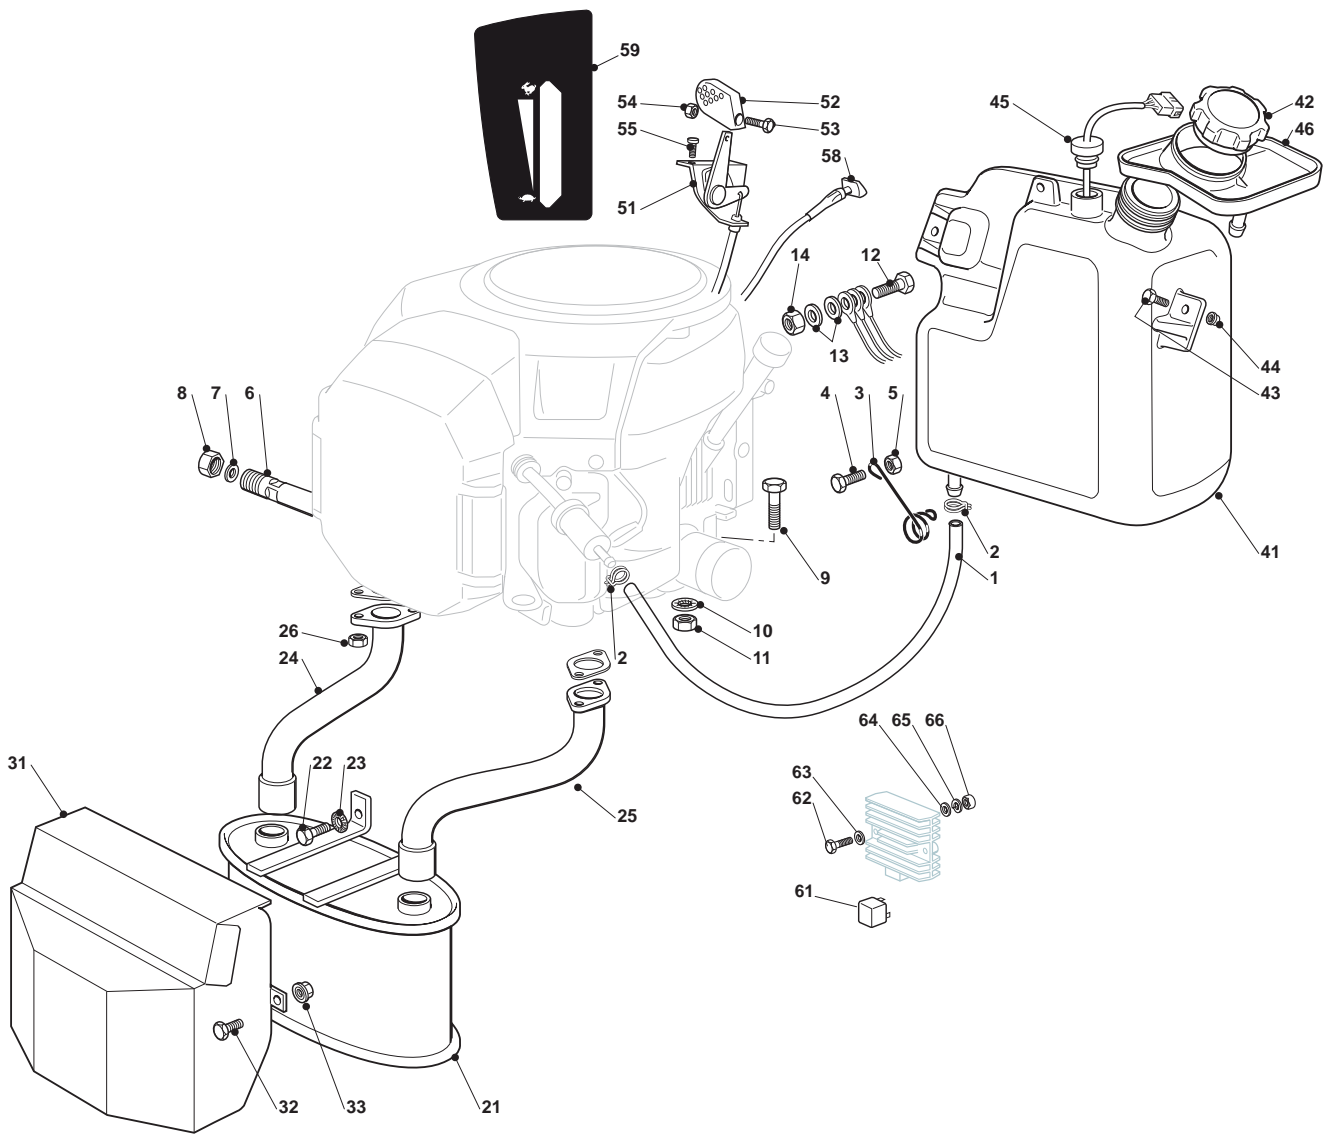

Engine - Honda GXV 660

POS	CODE	Q.TY	DESCRIPTION	DESCRIZIONE	DESCRIPTION	BESCHREIBUNG	NOTES
1	325869057/0	1	Connecting Tube	Tubo Collegamento	Tube De Connexion	Verbindungsrohr	
2	118375051/1	2	Fair Led	Fascetta	Collier	Rohrschelle	
3	125430239/1	1	Spring	Molla	Ressort	Feder	
4	112790781/0	1	Screw	Vite	Vis	Schraube	
5	112292102/0	1	Nut	Dado	Ecrou	Mutter	
6	1134-5827-01	1	Oil Drain Assy	Oil Drain Assy	Oil Drain Assy	Oil Drain Assy	
9	125510028/1	4	Pin	Perno	Pivot	Bolzen	
10	112540260/0	1	Grower	Grower	Grower	Federring	
11	112154210/0	4	Self-Locking Nut	Dado Autobloccante	Écrou auto-bloquant	Selbstsichernde Mutter	
12	112691200/0	1	Screw	Vite	Vis	Schraube	
13	112523060/0	2	Washer	Rosetta	Rondelle	Scheibe	
14	112293200/0	1	Hexagonal Nut	Dado	Ecrou	Mutter	
21	182750009/0	1	Muffler	Silenziatore	Silencieux	Set Schalldämpfer	
22	112793301/0	2	Screw	Vite	Vis	Schraube	
23	112540260/0	2	Grower	Grower	Grower	Federring	
24	118738241/0	1	Right Discharged Connect.Tube	Right Discharged Connect.Tube	Right Discharged Connect.Tube	Right Discharged Connect.Tube	
25	118738242/0	1	Exhaust Connection	Raccordo Scarico	Connexion Echappement	Auspuffanschluss	
26	112293201/0	4	Nut	Dado	Ecrou	Mutter	
31	382598043/1	1	Guard	Protezione	Protection	Schutz	
32	112791011/0	2	Screw	Vite	Vis	Schraube	
33	112292102/0	2	Nut	Dado	Ecrou	Mutter	
41	325735125/2	1	Tank	Serbatoio	Réservoir à carburant	Treibstofftank	
42	325795003/0	1	Fuel Cap	Tappo Miscela	Bouhcon Mélange	Deckel Treibstoff	
43	112788910/0	2	Screw	Vite	Vis	Schraube	
44	112500092/0	2	Rivet	Rivetto	Rivet	Niet	
45	125290002/0	1	Fuel Level Indicator	Indicatore Livello	Indicateur Niveau	Kraftstoffmesser	
46	325600086/0	1	Guard	Protezione	Protection	Schutz	
51	182000220/0	1	Accelerator	Acceleratore	Accelérateur	Gas Zug	
52	325592000/0	1	Knob	Manopola	Poignee	Knopf	
53	112726388/0	1	Screw	Vite	Vis	Schraube	
54	112290800/0	1	Hexagonal Nut	Dado	Ecrou	Mutter	
55	125943012/0	2	Screw	Vite	Vis	Schraube	
58	125090007/0	1	Choke Control	Comando Starter	Commande Starter	Starter Betaetigung	
59	114360716/0	1	Label	Etichetta	Etiquette	Etikett	
61	133567000/0	1	Relay	Relay	Relay	Relay	
62	112791500/0	2	Screw	Vite	Vis	Schraube	
63	112521330/0	2	Washer	Rosetta	Rondelle	Scheibe	
64	112521330/0	2	Washer	Rosetta	Rondelle	Scheibe	
65	112582100/0	2	Grower	Grower	Grower	Federring	
66	112292100/0	2	Hexagonal Nut	Dado	Ecrou	Mutter