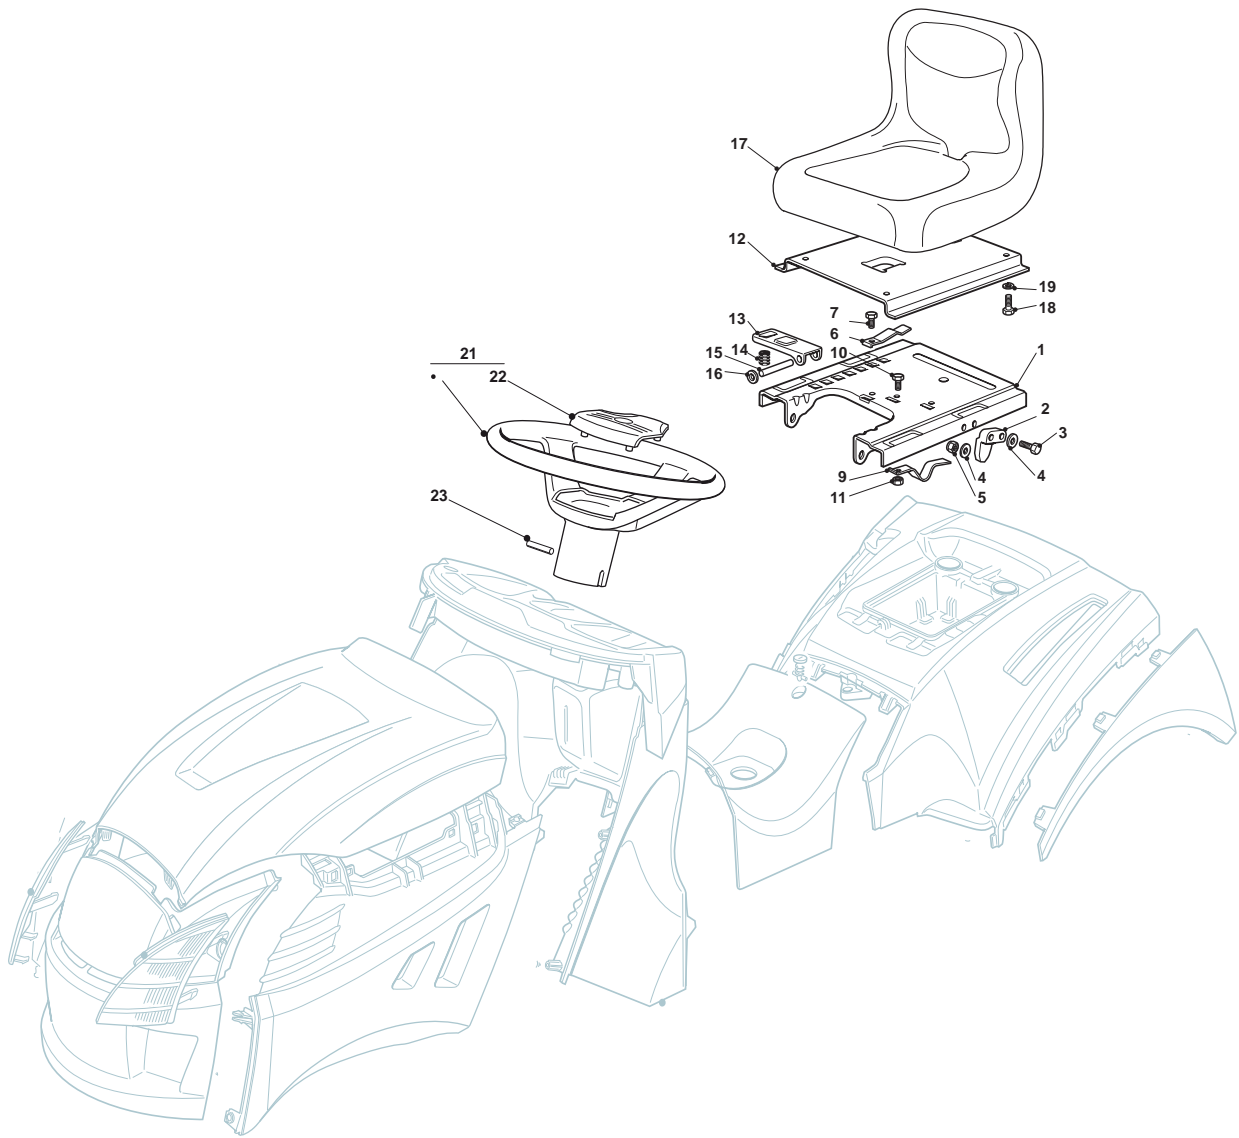

Seat & Steering Wheel							
POS	CODE	Q.TY	DESCRIPTION	DESCRIZIONE	DESCRIPTION	BESCHREIBUNG	NOTES
1	325785149/2	1	Fixed Seat Support	Supporto Sedile Fisso	Support Siege Fixe	Fest Sitzhalter	
2	325060049/0	1	Seat Switch Cam	Camma Azionamento	Came	Nocken	
3	112815050/0	2	Screw	Vite	Vis	Schraube	
4	112521320/0	4	Washer	Rondella	Rondelle	Scheibe	
5	112372550/0	2	Nut	Dado	Ecrou	Nuss	
6	125430203/1	1	Spring	Molla	Ressort	Feder	
7	112731580/0	1	Screw	Vite	Vis	Schraube	
9	125430223/2	1	Spring	Molla	Ressort	Feder	
10	112789000/0	1	Screw	Vite	Vis	Schraube	
11	112154330/0	1	Low Self-Locking Nut	Dado Autobloccante	Écrou auto-bloquant	Selbstsichernde Mutter	
12	325785147/1	1	Seat Support	Supporto Sedile	Support Siege	Sitzhalter	
13	325318109/1	1	Stop Lever	Leva Arresto	Levier D'Arret	Abstellhebel	
14	125430202/1	1	Spring	Molla	Ressort	Feder	
15	125510000/0	1	Pin	Perno	Pivot	Bolzen	
16	112604897/0	2	Elastic Washer	Disco Elastico	Disque Elastique	Federscheibe	
17	125722457/0	1	Seat	Sedile	Siege	Sitz	
18	112793102/0	4	Screw	Vite	Vis	Schraube	
19	112583500/0	4	Grower	Grower	Grower	Federring	
21	125961210/1	1	Steering Wheel	Volante	Volant	Lenkrad	
22	325580501/0	1	Cap	Tappo	Bouchon	Stopfen	
23	112620299/0	1	Elastic Pin	Spina Elastica	Goupille	Stift