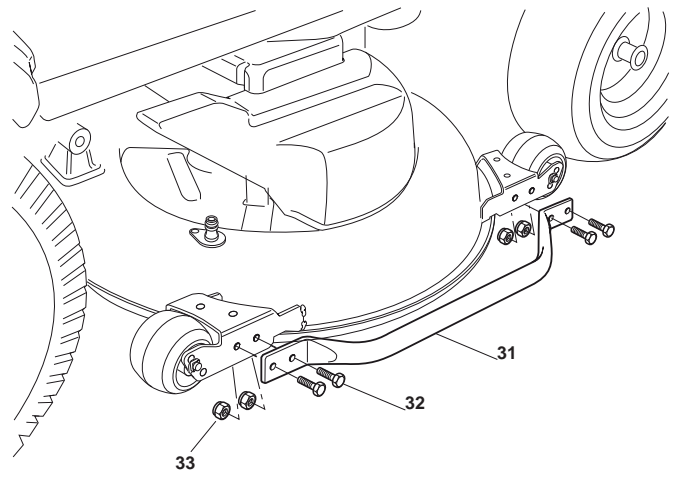

Optionals On Request

POS	CODE	Q.TY	DESCRIPTION	DESCRIZIONE	DESCRIPTION	BESCHREIBUNG	NOTES
2	382400003/1	1	Ejection Guard	Protezione Uscita	Protection Sortie	Auswurfschutz	
3	325869043/0	1	Rear Support	Supporto Posteriore	Support Arriere	Rear Support	
4	118566112/0	2	Cap	Puntale	Bouchon	Pfropfen	
5	112689515/0	2	Screw	Vite	Vis	Schraube	
6	112154510/0	2	Nut	Dado	Ecrou	Mutter	
7	125510022/0	2	Pin	Perno	Pivot	Bolzen	
8	124487998/0	2	Cotter Pin	Coppiglia	Goupille	Split	
9	124487999/0	1	Spring Pin	Coppiglia	Goupille	Split	
31	325869079/0	2	Guard	Protezione	Protection	Schutz	
32	112793102/0	8	Screw	Vite	Vis	Schraube	
33	112155000/0	8	Nut	Dado	Ecrou	Mutter	
41	382033113/0	1	Rod	Asta	Tige	Stange	
42	382774265/0	1	Bracket Right Hitch Support	Staffa Supporto Traino Dx	Etrier Support Trainage Droit	Buegel Halter Für Rechten Zug	
43	382774267/0	1	Bracket Left Hitch Support	Staffa Supporto Traino Sx	Etrier Support Trainage Gauche	Buegelhalter Für Linken Zug	
44	112521395/0	2	Washer	Rosetta	Rondelle	Scheibe	
45	112620305/0	2	Elastic Pin	Spina Elastica	Goupille Élastique	Elastischer Stift	
46	125510118/0	2	Pin	Perno	Pivot	Bolzen	
47	124487997/0	2	Cotter Pin	Coppiglia	Goupille	Split	
48	125510021/1	1	Hitch Pin	Perno	Pivot	Bolzen	
49	124487999/0	1	Spring Pin	Coppiglia	Goupille	Split	
72	125140092/0	1	Mulching Deflector	Deflettore Mulching	Mulching Deflecteur	Abweiser	
73	325394019/0	1	Handle	Corrimano	Main-Courante	Handlauf	
74	125510077/0	1	Pin	Perno	Pivot	Bolzen	
75	125430245/0	1	Spring	Molla	Ressort	Feder	
76	112735405/0	1	Screw	Vite	Vis	Schraube	
77	325280000/1	1	Handgrip	Impugnatura	Poignée	Handgriff	
78	125840011/1	1	Elastic Tie-Rod	Tirante In Gomma	Tirant Elastique	Elastische Zugstäbe	
79	125253004/0	2	Mulch.Kit Fixing Hook	Gancio Fissaggio Kit Mulching	Crochet Fixage Kit Mulching	MulchingHaken