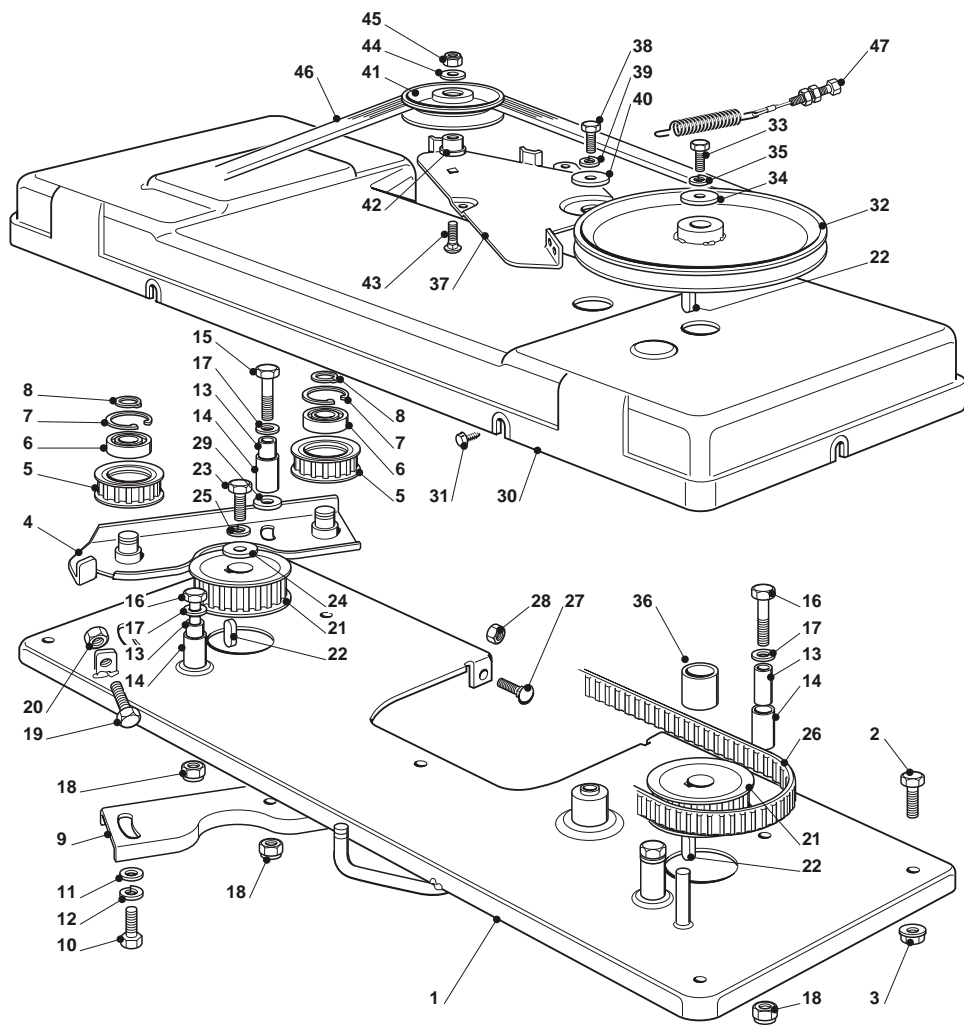

Baldes Engagement							
POS	CODE	Q.TY	DESCRIPTION	DESCRIZIONE	DESCRIPTION	BESCHREIBUNG	NOTES
1	382547031/1	1	Transmission Plate	Piastra Trasmissione	Plaque Transmission	Montageplatte	
2	112792611/0	4	Screw	Vite	Vis	Schraube	
3	112293201/0	4	Nut	Dado	Ecrou	Nuss	
4	382785084/1	1	Support	Supporto	Support	Halter	
5	125601561/0	2	Pulley	Puleggia	Poulie	Riemenscheibe	
6	119216048/0	2	Bearing	Cuscinetto	Roulement	Kugellager	
7	112610800/0	2	Snap Ring	Anello Elastico	Anneau Élastique	Elastischer Ring	
8	112609200/0	2	Seeger	Seeger	Seeger	Seeger	
9	325650037/0	1	Pulley Stiffening	Rinforzo Puleggia	Reinforcement Poulie	Verstaerkung Riemenscheibe	
10	112793102/0	2	Screw	Vite	Vis	Schraube	
11	112521350/0	2	Washer	Rondella	Rondelle	Scheibe	
12	112583500/0	2	Grower	Grower	Grower	Federring	
13	125160003/0	4	Spacer	Distanziale	Entretoise	Distanzring	
14	125038000/0	4	Bush	Bussola	Douille	Buchse	
15	112691700/0	1	Screw	Vite	Vis	Schraube	
16	112691200/0	3	Screw	Vite	Vis	Schraube	
17	112521350/0	4	Washer	Rondella	Rondelle	Scheibe	
18	112155000/0	4	Nut	Dado	Ecrou	Nuss	
19	112793900/0	1	Screw	Vite	Vis	Schraube	
20	112293200/0	1	Nut	Dado	Ecrou	Nuss	
21	125601562/0	2	Pulley	Puleggia	Poulie	Riemenscheibe	
22	112139480/0	3	Feather	Linguetta	Clavette	Keil	
23	112793102/0	1	Screw	Vite	Vis	Schraube	
24	125670007/0	1	Washer	Rondella	Rondelle	Scheibe	
25	112583500/0	1	Grower	Grower	Grower	Federring	
26	135065601/0	1	Belt	Cinghia	Courroie	Riemen	
27	112815200/0	3	Screw	Vite	Vis	Schraube	
28	112292102/0	3	Nut	Dado	Ecrou	Nuss	
29	112523060/0	1	Washer	Rondella	Rondelle	Scheibe	
30	125060101/2	1	Protection	Protezione	Protection	Schutz	
31	112735110/0	6	Screw	Vite	Vis	Schraube	
32	125601549/0	1	Pulley	Puleggia	Poulie	Riemenscheibe	
33	112793102/0	1	Screw	Vite	Vis	Schraube	
34	125670007/0	1	Washer	Rondella	Rondelle	Scheibe	
35	112583500/0	1	Grower	Grower	Grower	Federring	
36	125160002/0	1	Spacer	Distanziale	Entretoise	Distanzring	
37	325318119/0	1	Lever	Leva	Levier	Hebel	
38	112793102/0	1	Screw	Vite	Vis	Schraube	
39	112583500/0	1	Grower	Grower	Grower	Federring	
40	112523070/0	1	Washer	Rondella	Rondelle	Scheibe	
41	125601555/0	1	Pulley	Puleggia	Poulie	Riemenscheibe	
42	125160007/0	1	Spacer	Distanziale	Entretoise	Distanzring	
43	112818900/0	1	Screw	Vite	Vis	Schraube	
44	112523060/0	1	Washer	Rondella	Rondelle	Scheibe	
45	112155000/0	1	Nut	Dado	Ecrou	Nuss	
46	135062812/0	1	Belt	Cinghia	Courroie	Riemen	
47	182004609/0	1	Blade Engagment Wire	Filo Innesto Lame	Fil Embrayage Lame	Kabel