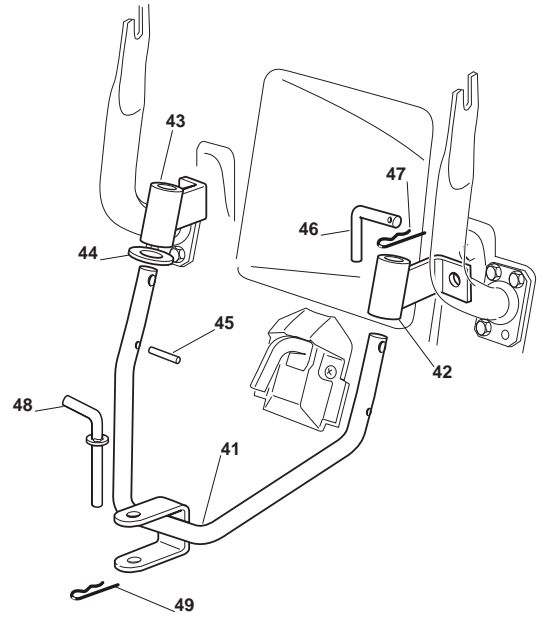

Optionals On Request

POS	CODE	Q.TY	DESCRIPTION	DESCRIZIONE	DESCRIPTION	BESCHREIBUNG	NOTES
2	382400003/1	1	Ejection Guard	Protezione Uscita	Protection Sortie	Auswurfschutz	
3	325869043/0	1	Rear Support	Supporto Posteriore	Support Arriere	Rear Support	
4	118566112/0	2	Cap	Puntale	Bouchon	Pfropfen	
5	112689515/0	2	Screw	Vite	Vis	Schraube	
6	112154510/0	2	Nut	Dado	Ecrou	Mutter	
7	125510022/0	2	Pin	Perno	Pivot	Bolzen	
8	124487998/0	2	Cotter Pin	Coppiglia	Goupille	Split	
9	124487999/0	1	Spring Pin	Coppiglia	Goupille	Split	
31	325869079/0	2	Guard	Protezione	Protection	Schutz	
32	112793102/0	8	Screw	Vite	Vis	Schraube	
33	112155000/0	8	Nut	Dado	Ecrou	Mutter	
41	382033113/0	1	Rod	Asta	Tige	Stange	
42	382774265/0	1	Bracket Right Hitch Support	Staffa Supporto Traino Dx	Etrier Support Trainage Droit	Buegel Halter Für Rechten Zug	
43	382774267/0	1	Bracket Left Hitch Support	Staffa Supporto Traino Sx	Etrier Support Trainage Gauche	Buegelhalter Für Linken Zug	
44	112521395/0	2	Washer	Rosetta	Rondelle	Scheibe	
45	112620305/0	2	Elastic Pin	Spina Elastica	Goupille Élastique	Elastischer Stift	
46	125510118/0	2	Pin	Perno	Pivot	Bolzen	
47	124487997/0	2	Cotter Pin	Coppiglia	Goupille	Split	
48	125510021/1	1	Hitch Pin	Perno	Pivot	Bolzen	
49	124487999/0	1	Spring Pin	Coppiglia	Goupille	Split	
72	125140092/0	1	Mulching Deflector	Deflettore Mulching	Mulching Deflecteur	Abweiser	
73	325394019/0	1	Handle	Corrimano	Main-Courante	Handlauf	
74	125510077/0	1	Pin	Perno	Pivot	Bolzen	
75	125430245/0	1	Spring	Molla	Ressort	Feder	
76	112735405/0	1	Screw	Vite	Vis	Schraube	
77	325280000/1	1	Handgrip	Impugnatura	Poignée	Handgriff	
78	125840011/1	1	Elastic Tie-Rod	Tirante In Gomma	Tirant Elastique	Elastische Zugstäbe	
79	125253004/0	2	Mulch.Kit Fixing Hook	Gancio Fissaggio Kit Mulching	Crochet Fixage Kit Mulching	MulchingHaken