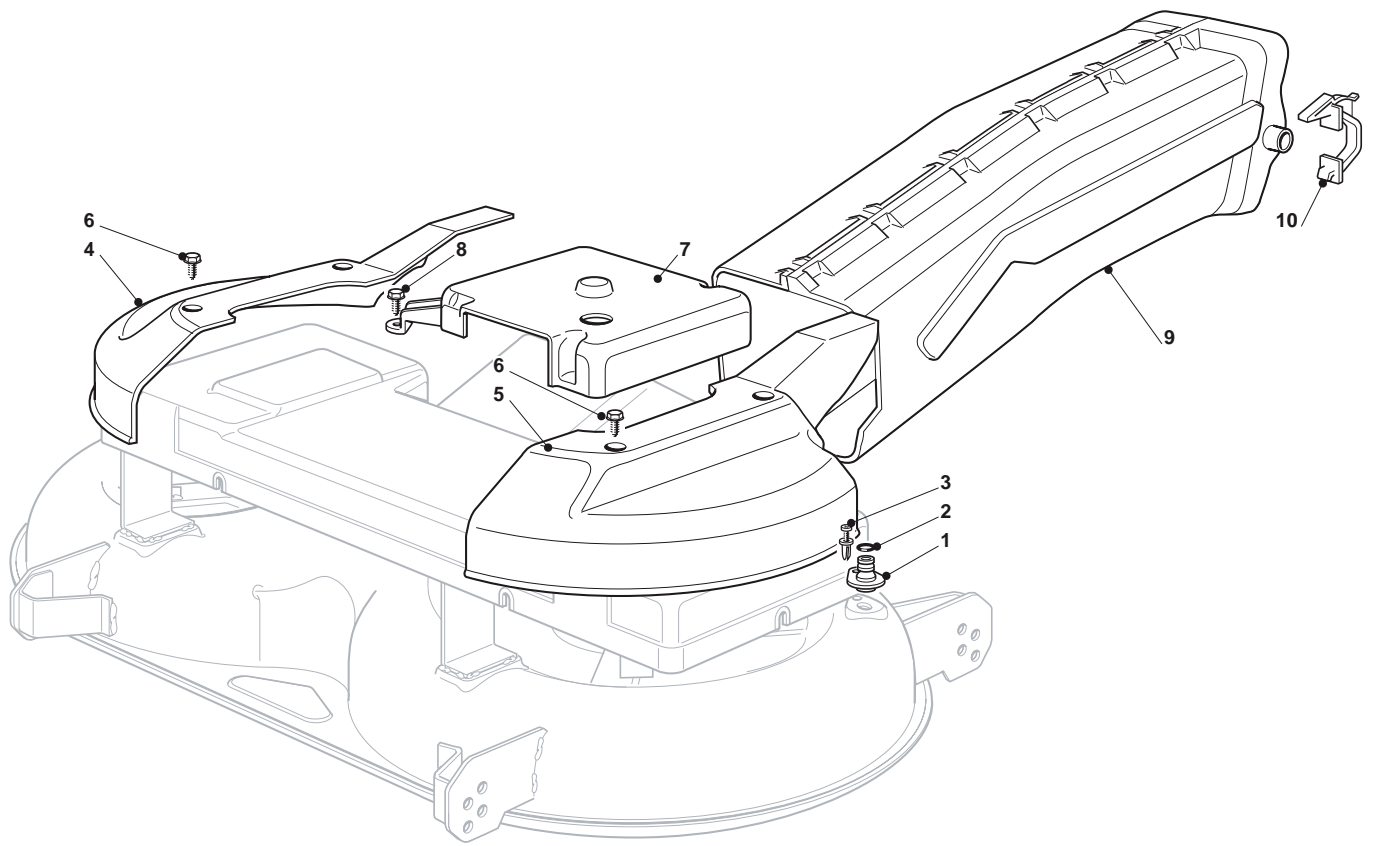

Guards And Conveyor							
POS	CODE	Q.TY	DESCRIPTION	DESCRIZIONE	DESCRIPTION	BESCHREIBUNG	NOTES
1	125033060/0	2	Washing Cutting Deck Connection	Attacco Lavaggio Piatto	Attaque Lavage Plateau De Coupe	Wasseranschluß Mähwerk	
2	119035000/0	2	O Ring	O Ring	O Ring	O Ring	
3	112500030/0	2	Rivet	Rivetto	Rivet	Niet	
4	125060104/0	1	Right Belt Protection Carter	Carter Protezione Cinghia Dx	Carter Protection Courroie Droit	Schutz Rechte, Riemen	Grey
4	325060113/0	1	Right Belt Protection Carter	Carter Protezione Cinghia Dx	Carter Protection Courroie Droit	Schutz Rechte, Riemen	Black
5	125060105/0	1	Left Belt Protection Carter	Carter Protezione Cinghia Sx	Carter Protection Courroie Gauche	Schutz Linke, Riemen	Grey
5	325060114/0	1	Left Belt Protection Carter	Carter Protezione Cinghia Sx	Carter Protection Courroie Gauche	Schutz Linke, Riemen	Black
6	112735403/0	4	Screw	Vite	Vis	Schraube	
7	125600050/0	1	Protection	Protezione	Protection	Schutz	
8	112735403/0	3	Screw	Vite	Vis	Schraube	
9	382108019/0	1	Conveyor	Convogliatore	Convoyeur	Konveyor	
10	325774373/0	2	Clamp	Staffa	Etrier	Bride