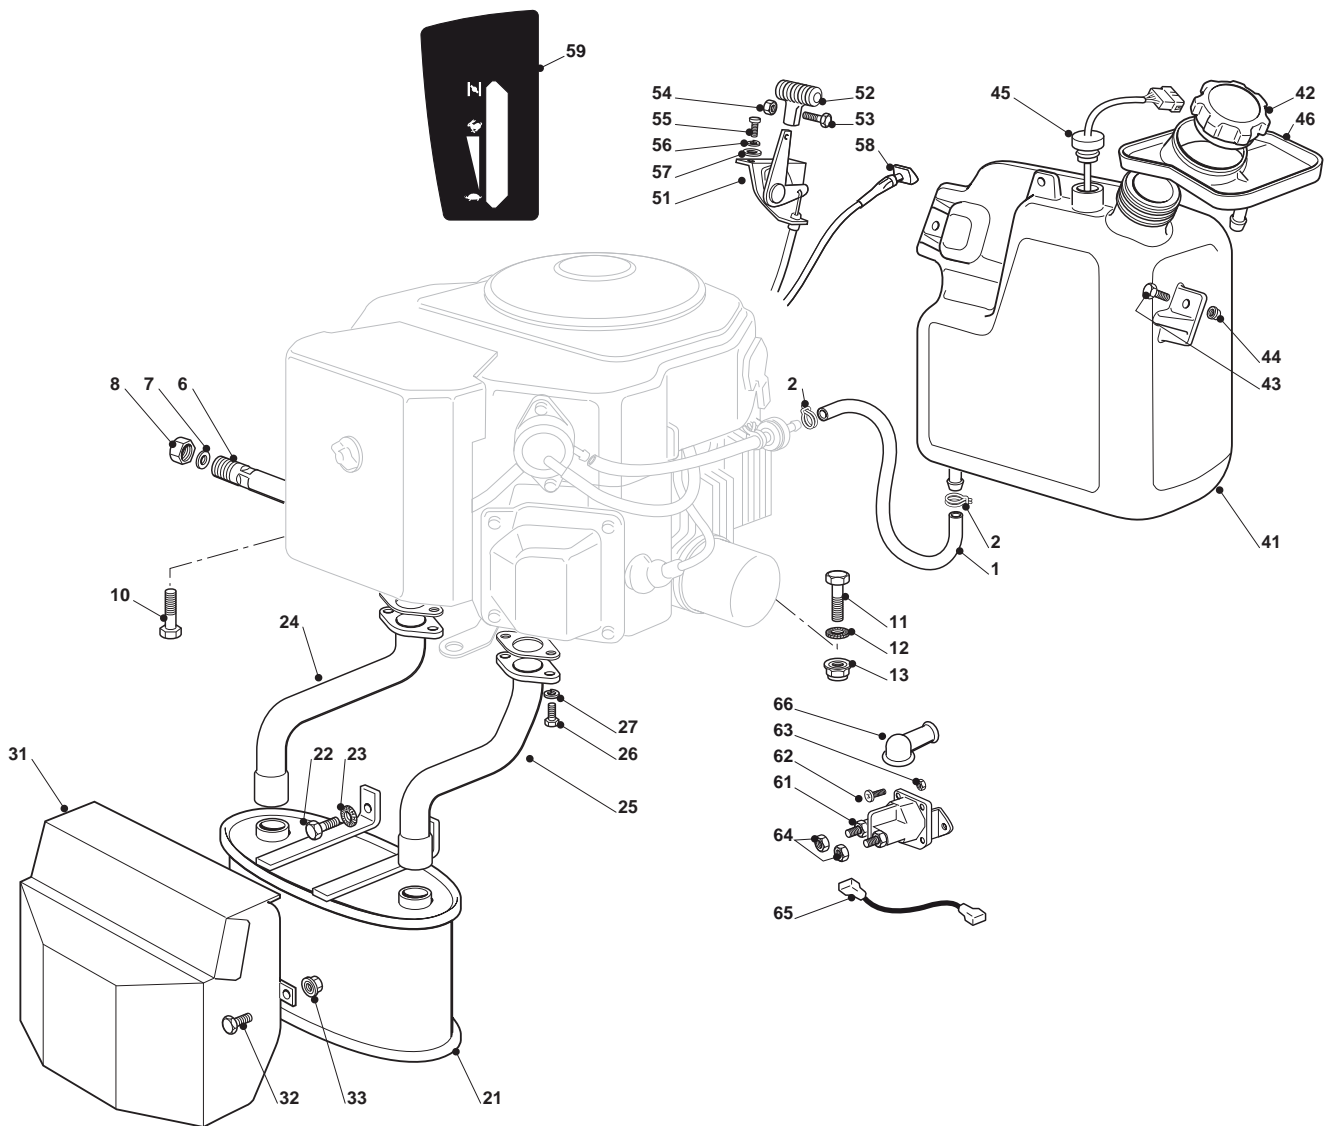

Engine - Kohler							
POS	CODE	Q.TY	DESCRIPTION	DESCRIZIONE	DESCRIPTION	BESCHREIBUNG	NOTES
1	325869057/0	1	Connecting Tube	Tubo Collegamento	Tube De Connexion	Verbindungsrohr	
8	1134-5827-01	1	Oil Drain Assy	Oil Drain Assy	Oil Drain Assy	Oil Drain Assy	
10	112735108/1	4	Screw	Vite	Vis	Schraube	
11	112691115/0	1	Screw	Vite	Vis	Schraube	
12	112540260/0	1	Grower	Grower	Grower	Federring	
13	112154210/0	1	Nut	Dado	Ecrou	Nuss	
21	182750009/0	1	Muffler	Silenziatore	Silencieux	Schalldämpfer	
22	112793301/0	2	Screw	Vite	Vis	Schraube	
23	112540260/0	2	Grower	Grower	Grower	Federring	
24	118738234/0	1	Exhaust Right Tube	Tubo Scarico Dx	Tube Droit Pour Echapp.	Rechtes Verbindungsrohr	
25	118738235/0	1	Exhaust Left Tube	Tubo Scarico Sx	Tube Gauche Pour Echapp.	Linkes Verbindungsrohr	
26	112735530/0	4	Screw	Vite	Vis	Schraube	
27	112583500/0	4	Grower	Grower	Grower	Federring	
31	382598043/1	1	Guard	Protezione	Protection	Schutz	
32	112791011/0	2	Screw	Vite	Vis	Schraube	
33	112292102/0	2	Nut	Dado	Ecrou	Nuss	
41	325735125/2	1	Tank	Serbatoio	Reservoir	Tank	
42	325795003/0	1	Fuel Cap	Tappo Serbatoio	Bouchon Reservoir	Tank Einfüllstopfen	
43	112788910/0	2	Screw	Vite	Vis	Schraube	
44	112500092/0	2	Rivet	Rivetto	Rivet	Niet	
45	125290002/0	1	Fuel Level Indicator	Indicatore Livello	Indicateur Niveau	Kraftstoffmesser	
46	325600086/0	1	Guard	Protezione Benzina	Protection	Schutz	
51	182000213/0	1	Accelerator	Acceleratore	Gashebelgestange	Commande d'accélération	
52	325592000/0	1	Knob	Manopolina	Poignee	Knopf	
53	112726388/0	1	Screw	Vite	Vis	Schraube	
54	112290800/0	1	Nut	Dado	Ecrou	Nuss	
55	112788512/0	2	Screw	Vite	Vis	Schraube	
56	112581200/0	2	Grower	Grower	Grower	Federring	
57	112521310/0	2	Washer	Rondella	Rondelle	Scheibe	
58	125090005/0	1	Choke Control	Comando Starter	Commande Starter	Starter Betaetigung	
59	114360717/0	1	Label	Etichetta	Etiquette	Etikett	
61	118736111/0	1	Starter Relay	Relé Avviamento	Relais D'Allumage	Anlassrelais	
62	112791011/0	2	Screw	Vite	Vis	Schraube	
63	112292102/0	2	Nut	Dado	Ecrou	Nuss	
64	112360352/0	2	Nut	Dado	Ecrou	Nuss	
65	125065002/0	1	Cable	Cavo	Cable	Kabel	
66	118564861/1	1	Protection	Protezione	Protection	Schutz	
62	112791500/0	2	Screw	Vite	Vis	Schraube	
63	112521330/0	2	Washer	Rosetta	Rondelle	Scheibe	
64	112521330/0	2	Washer	Rosetta	Rondelle	Scheibe	
65	112582100/0	2	Grower	Grower	Grower	Federring	
66	112292100/0	2	Hexagonal Nut	Dado	Ecrou	Mutter