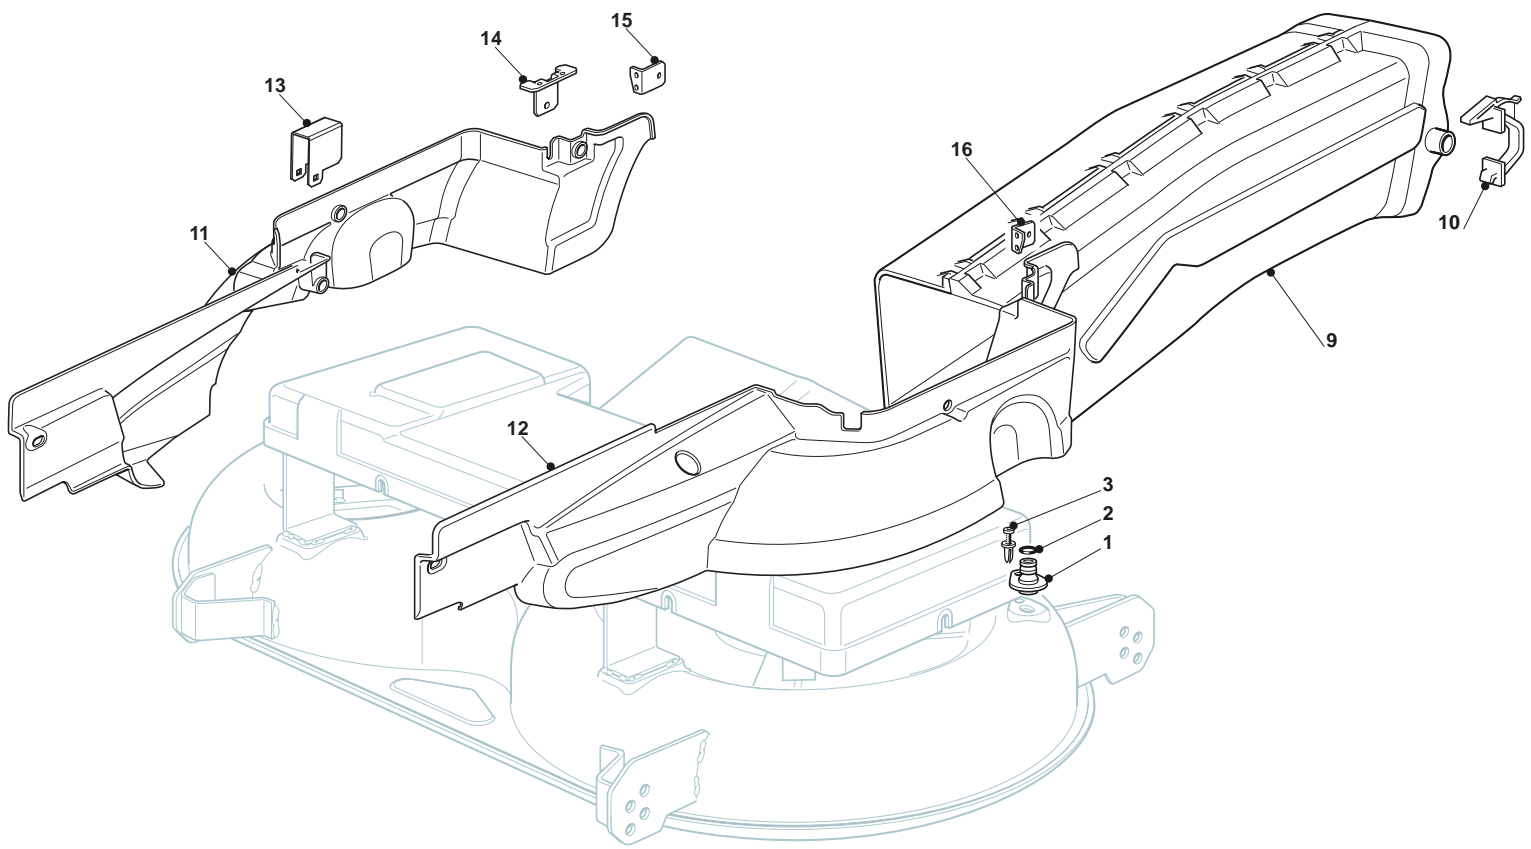

Guards And Conveyor (Cemagref)							
POS	CODE	Q.TY	DESCRIPTION	DESCRIZIONE	DESCRIPTION	BESCHREIBUNG	NOTES
1	125033060/0	2	Washing Cutting Deck Connection	Attacco Lavaggio Piatto	Attaque Lavage Plateau De Coupe	Wasseranschluß Mähwerk	
2	119035000/0	2	O Ring	O Ring	O Ring	O Ring	
3	112500030/0	2	Rivet	Rivetto	Rivet	Niet	
9	382108019/0	1	Conveyor	Convogliatore	Convoyeur	Konveyor	
10	325774373/0	2	Clamp	Staffa	Etrier	Bride	
11	325060152/0	1	Protection	Protezione	Protection	Schutz	
12	325060153/0	1	Protection	Protezione	Protection	Schutz	
13	325774267/0	2	Clamp	Staffa	Etrier	Bride	
14	325774423/0	2	Clamp	Staffa	Etrier	Bride	
15	325774425/0	1	Clamp	Staffa	Etrier	Bride	
16	325774421/0	1	Clamp	Staffa	Etrier	Bride