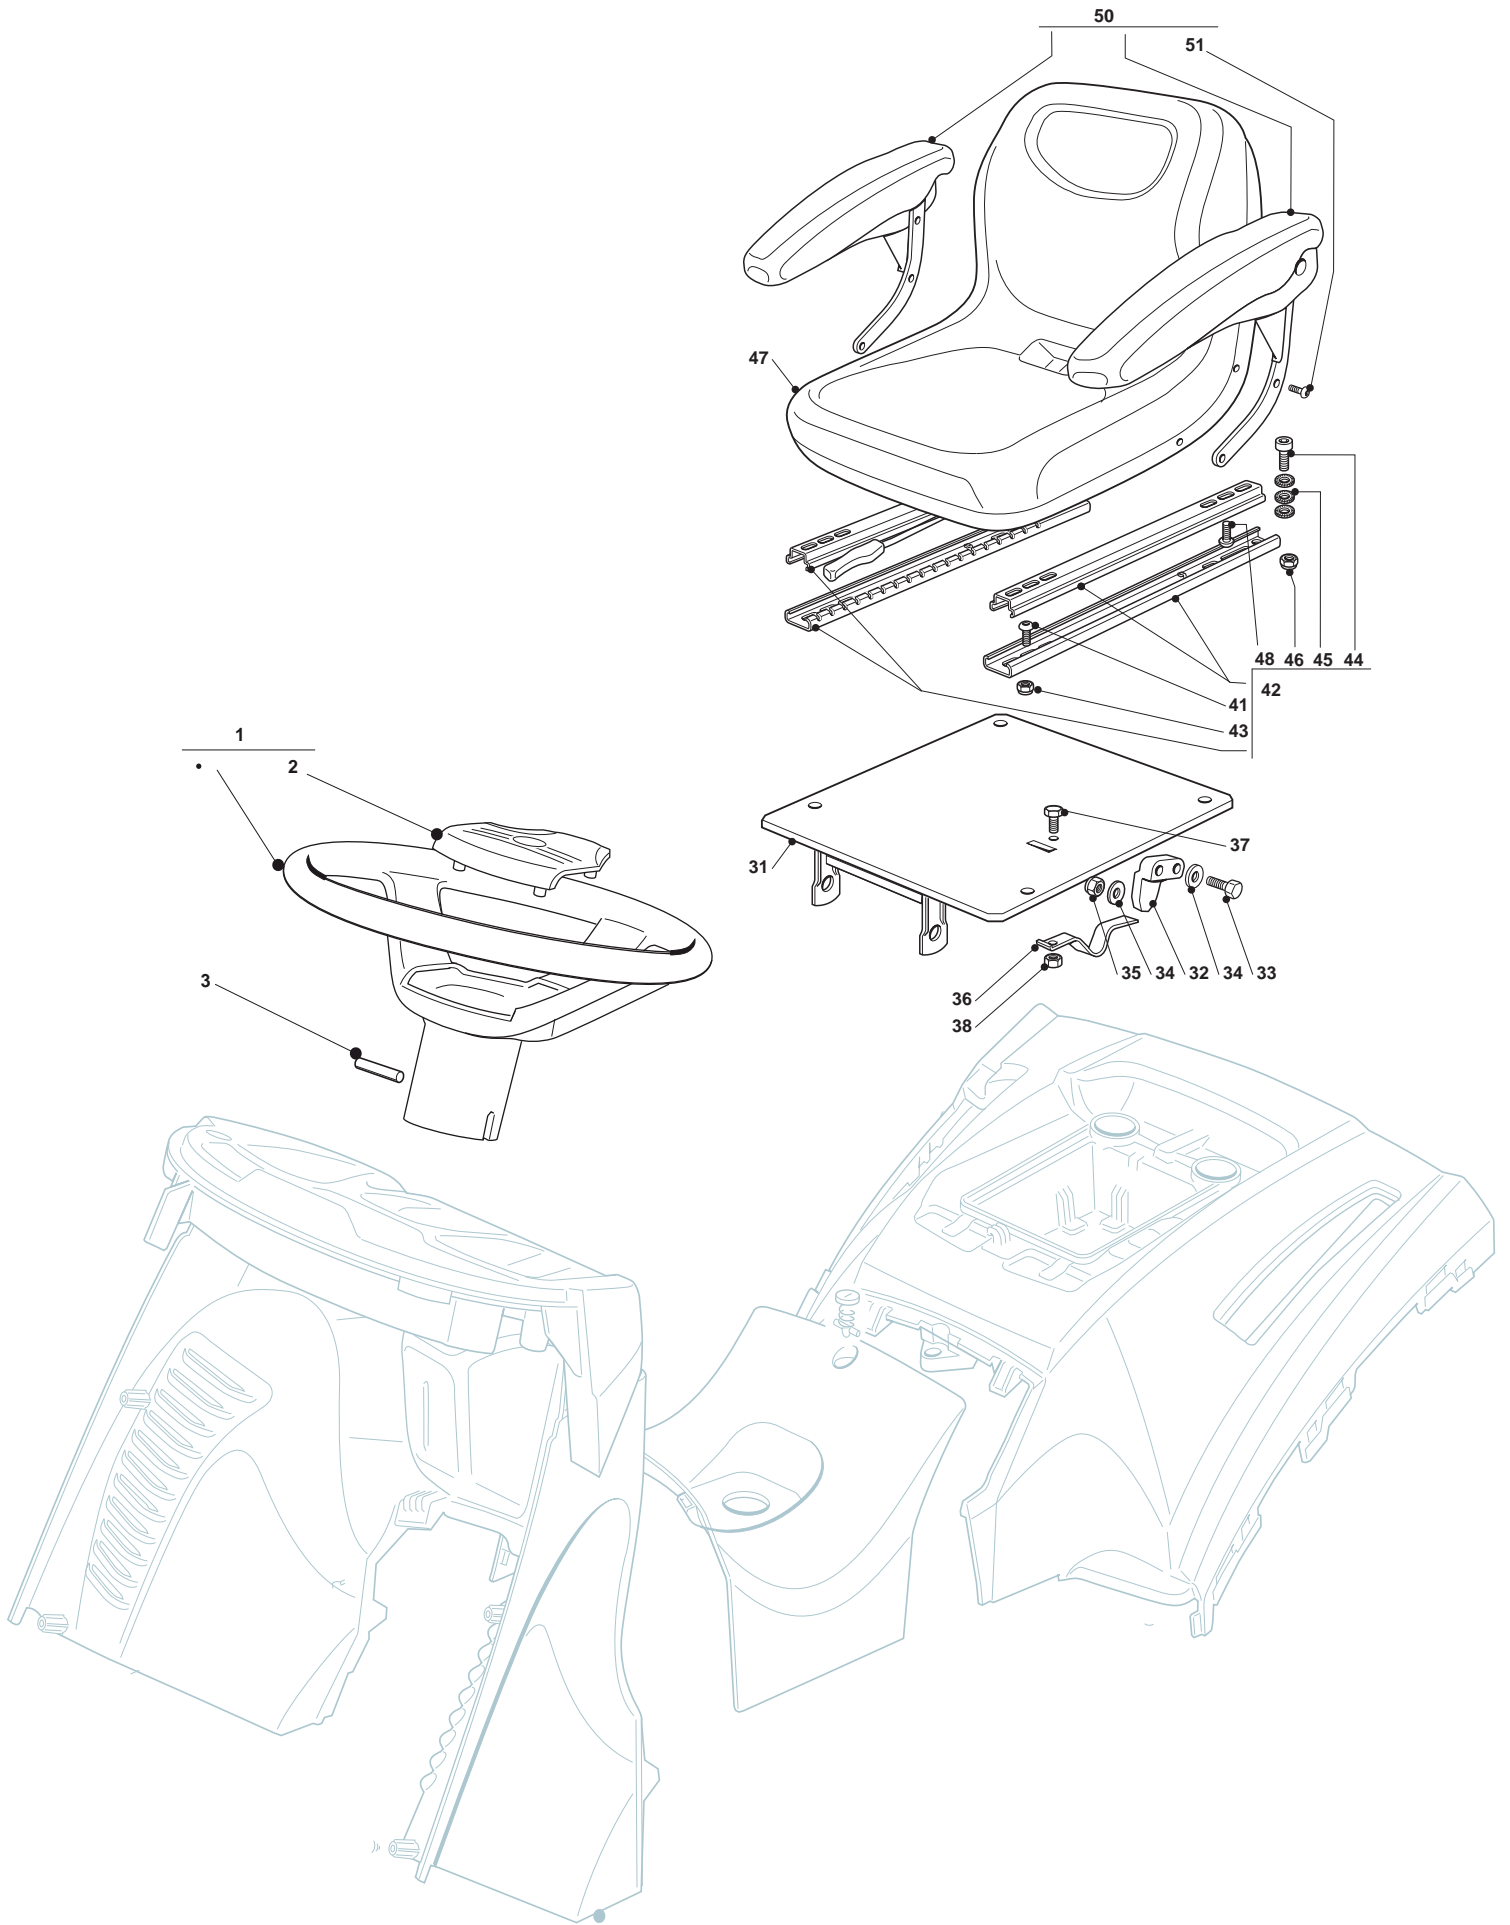

Seat & Steering Wheel							
POS	CODE	Q.TY	DESCRIPTION	DESCRIZIONE	DESCRIPTION	BESCHREIBUNG	NOTES
1	125961217/1	1	Coated Steering Wheel	Volante	Steering Wheel Assy	Lenkrad	
2	325580505/0	1	Cap	Tappo	Bouchon	Stopfen	
3	112620299/0	1	Elastic Pin	Spina Elastica	Goupille	Stift	
31	382735809/0	1	Fixed Seat Support	Supporto Sedile Fisso	Support Siege Fixe	Fest Sitzhalter	
32	325060049/0	1	Seat Switch Cam	Camma Azionamento	Came	Nocken	
33	112815050/0	2	Screw	Vite	Vis	Schraube	
34	112521320/0	4	Washer	Rondella	Rondelle	Scheibe	
35	112372550/0	2	Nut	Dado	Ecrou	Nuss	
36	125430275/0	1	Spring	Molla	Ressort	Feder	
37	112789195/0	1	Screw	Vite	Vis	Schraube	
38	112154330/0	1	Low Self-Locking Nut	Dado Autobloccante	Écrou auto-bloquant	Selbstsichernde Mutter	
41	112760605/0	4	Screw	Vite	Vis	Schraube	
42	382180115/0	1	Guide Assy	Assieme Guide Scorrevoli	Guide	Führung	
43	112155000/0	4	Nut	Dado	Ecrou	Nuss	
44	112760515/0	1	Screw	Vite	Vis	Schraube	
45	112540060/0	3	Washer	Rondella	Rondelle	Scheibe	
46	112155000/0	1	Nut	Dado	Ecrou	Nuss	
47	125722473/0	1	Seat	Sedile	Siege	Sitz	
48	112760605/0	4	Screw	Vite	Vis	Schraube	
50	382180112/0	1	Arm-Rest Assy	Assieme Braccioli	Accoudoir Ens.	Armlehnsysteme	
51	112760605/0	6	Screw	Vite	Vis	Schraube