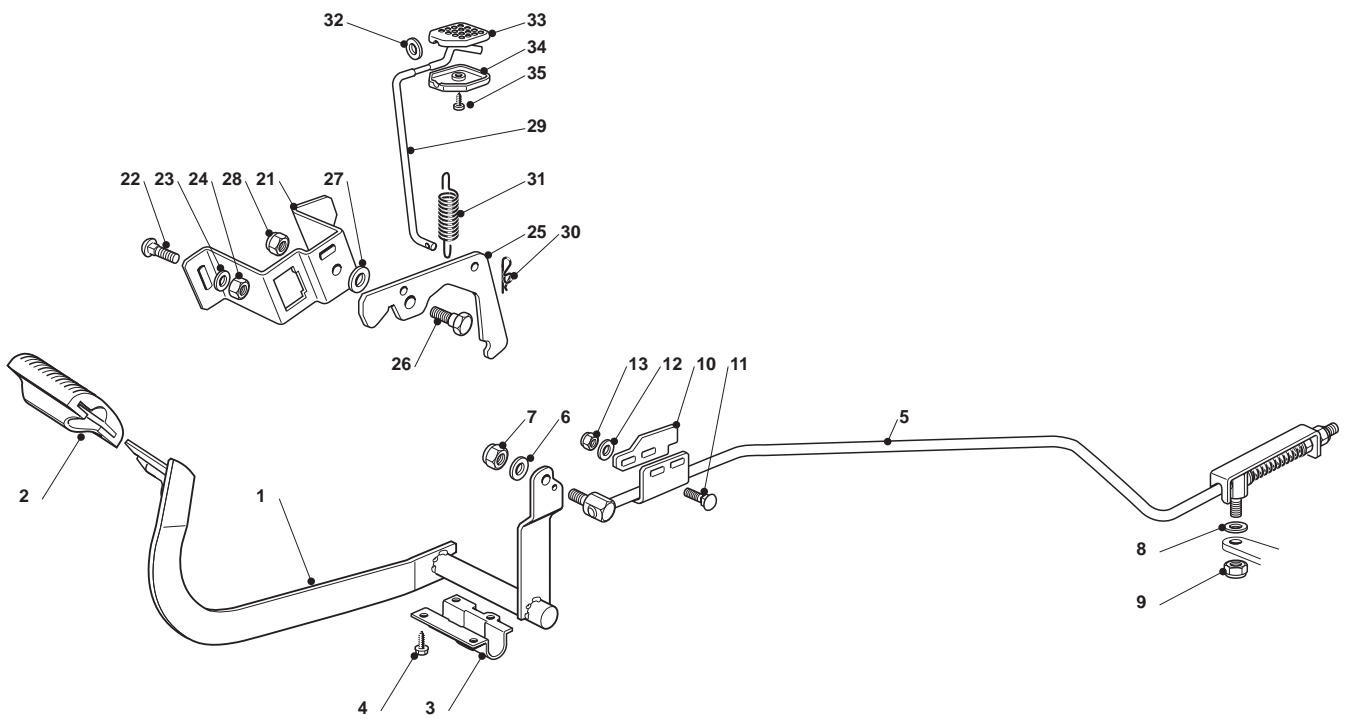

Brake Controls							
POS	CODE	Q.TY	DESCRIPTION	DESCRIZIONE	DESCRIPTION	BESCHREIBUNG	NOTES
1	382500041/0	1	Pedal	Pedal	Pedal	Pedal	
2	125110267/0	1	Clamp Cover	Copristaffa	Couvre Etrier	Bridedeckel	
3	325547081/2	1	Plate	Piastra	Plaque	Platte	
4	112731601/0	4	Screw	Vite	Vis	Schraube	
5	382000554/2	1	Rod	Asta	Tige	Stange	
6	112521350/0	1	Washer	Rosetta	Rondelle	Scheibe	
7	112155000/0	1	Nut	Dado	Ecrou	Mutter	
8	112521350/0	1	Washer	Rosetta	Rondelle	Scheibe	
9	112155000/0	1	Nut	Dado	Ecrou	Mutter	
10	325547281/1	1	Plate	Piastra	Plaque	Platte	
11	112815210/0	2	Screw	Vite	Vis	Schraube	
12	112523040/0	2	Washer	Rosetta	Rondelle	Scheibe	
13	112154510/0	2	Nut	Dado	Ecrou	Mutter	
21	325785143/1	1	Support	Supporto	Support	Halter	
22	112815210/0	2	Screw	Vite	Vis	Schraube	
23	112523040/0	1	Washer	Rosetta	Rondelle	Scheibe	
24	112154510/0	2	Nut	Dado	Ecrou	Mutter	
25	325253009/0	1	Hook	Gancio	Accrochage	Haken	
26	122524970/2	1	Fulcrum Pin	Perno Fulcro	Pivot	Gelenkpunkt	
27	325670011/0	1	Antifriction Washer	Rondella Antifrizione	Rondelle Antifriction	Anti Friktionswäscher	
28	112155000/0	1	Nut	Dado	Ecrou	Mutter	
29	125033047/0	1	Rod	Asta	Tige	Stange	
30	124487997/0	1	Cotter Pin	Coppiglia	Goupille	Split	
31	125430213/0	1	Spring	Molla	Ressort	Feder	
32	112523040/0	1	Washer	Rosetta	Rondelle	Scheibe	
33	325592001/0	1	Knob	Manopola	Poignee	Knopf	
34	325592002/0	1	Knob	Manopola	Poignee	Knopf	
35	112727815/0	1	Screw	Vite	Vis	Schraube