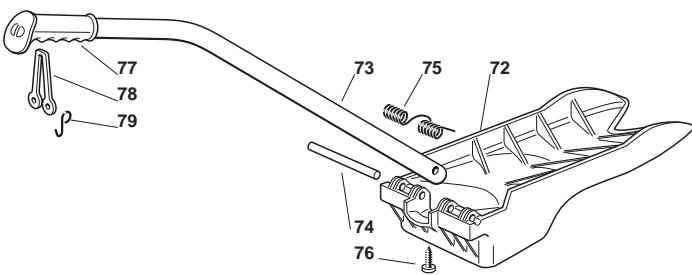

Optionals On Request

POS	CODE	Q.TY	DESCRIPTION	DESCRIZIONE	DESCRIPTION	BESCHREIBUNG	NOTES
2	382400003/1	1	Ejection Guard	Protezione Uscita	Protection Sortie	Auswurfschutz	
3	325869043/0	1	Rear Support	Supporto Posteriore	Support Arriere	Rear Support	
4	118566112/0	2	Cap	Puntale	Bouchon	Pfropfen	
5	112689515/0	2	Screw	Vite	Vis	Schraube	
6	112154510/0	2	Nut	Dado	Ecrou	Mutter	
7	125510022/0	2	Pin	Perno	Pivot	Bolzen	
8	124487998/0	2	Cotter Pin	Coppiglia	Goupille	Split	
9	124487999/0	1	Spring Pin	Coppiglia	Goupille	Split	
31	325869079/0	2	Guard	Protezione	Protection	Schutz	
32	112793102/0	8	Screw	Vite	Vis	Schraube	
33	112155000/0	8	Nut	Dado	Ecrou	Mutter	
41	382033113/0	1	Rod	Asta	Tige	Stange	
42	382774265/0	1	Bracket Right Hitch Support	Staffa Supporto Traino Dx	Etrier Support Trainage Droit	Buegel Halter Für Rechten Zug	
43	382774267/0	1	Bracket Left Hitch Support	Staffa Supporto Traino Sx	Etrier Support Trainage Gauche	Buegelhalter Für Linken Zug	
44	112521395/0	2	Washer	Rosetta	Rondelle	Scheibe	
45	112620305/0	2	Elastic Pin	Spina Elastica	Goupille Élastique	Elastischer Stift	
46	125510118/0	2	Pin	Perno	Pivot	Bolzen	
47	124487997/0	2	Cotter Pin	Coppiglia	Goupille	Split	
48	125510021/1	1	Hitch Pin	Perno	Pivot	Bolzen	
49	124487999/0	1	Spring Pin	Coppiglia	Goupille	Split	
72	125140092/0	1	Mulching Deflector	Deflettore Mulching	Mulching Deflecteur	Abweiser	
73	325394019/0	1	Handle	Corrimano	Main-Courante	Handlauf	
74	125510077/0	1	Pin	Perno	Pivot	Bolzen	
75	125430245/0	1	Spring	Molla	Ressort	Feder	
76	112735405/0	1	Screw	Vite	Vis	Schraube	
77	325280000/1	1	Handgrip	Impugnatura	Poignée	Handgriff	
78	125840011/1	1	Elastic Tie-Rod	Tirante In Gomma	Tirant Elastique	Elastische Zugstäbe	
79	125253004/0	2	Mulch.Kit Fixing Hook	Gancio Fissaggio Kit Mulching	Crochet Fixage Kit Mulching	MulchingHaken