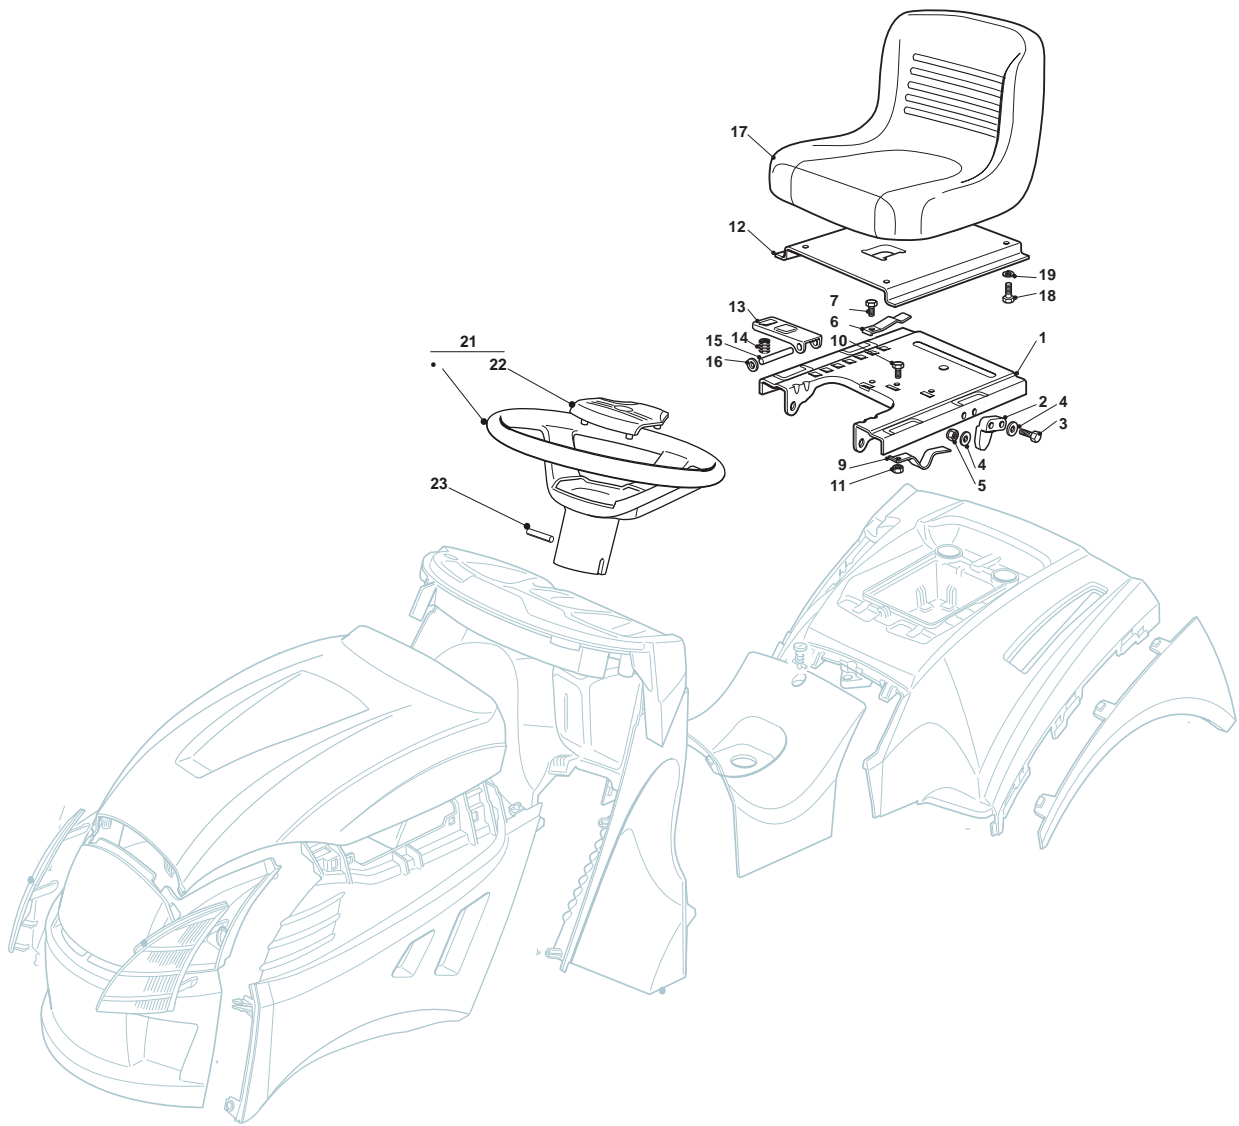

Seat & Steering Wheel							
POS	CODE	Q.TY	DESCRIPTION	DESCRIZIONE	DESCRIPTION	BESCHREIBUNG	NOTES
1	325785149/2	1	Fixed Seat Support	Supporto Sedile Fisso	Support Siege Fixe	Fest Sitzhalter	
2	325060049/0	1	Seat Switch Cam	Camma Azionamento	Came	Nocken	
3	112815050/0	2	Screw	Vite	Vis	Schraube	
4	112521320/0	4	Washer	Rondella	Rondelle	Scheibe	
5	112372550/0	2	Nut	Dado	Ecrou	Nuss	
6	125430203/1	1	Spring	Molla	Ressort	Feder	
7	112731580/0	1	Screw	Vite	Vis	Schraube	
9	125430223/2	1	Spring	Molla	Ressort	Feder	
10	112789000/0	1	Screw	Vite	Vis	Schraube	
11	112154330/0	1	Low Self-Locking Nut	Dado Autobloccante	Écrou auto-bloquant	Selbstsichernde Mutter	
12	325785147/1	1	Seat Support	Supporto Sedile	Support Siege	Sitzhalter	
13	325318109/1	1	Stop Lever	Leva Arresto	Levier D'Arret	Abstellhebel	
14	125430202/1	1	Spring	Molla	Ressort	Feder	
15	125510000/0	1	Pin	Perno	Pivot	Bolzen	
16	112604897/0	2	Elastic Washer	Disco Elastico	Disque Elastique	Federscheibe	
17	125722471/0	1	Seat	Sedile	Siege	Sitz	
18	112793102/0	4	Screw	Vite	Vis	Schraube	
19	112583500/0	4	Grower	Grower	Grower	Federring	
21	125961217/1	1	Coated Steering Wheel	Volante	Volant	Lenkrad	
22	325580505/0	1	Cap	Tappo	Bouchon	Stopfen	
23	112620299/0	1	Elastic Pin	Spina Elastica	Goupille	Stift