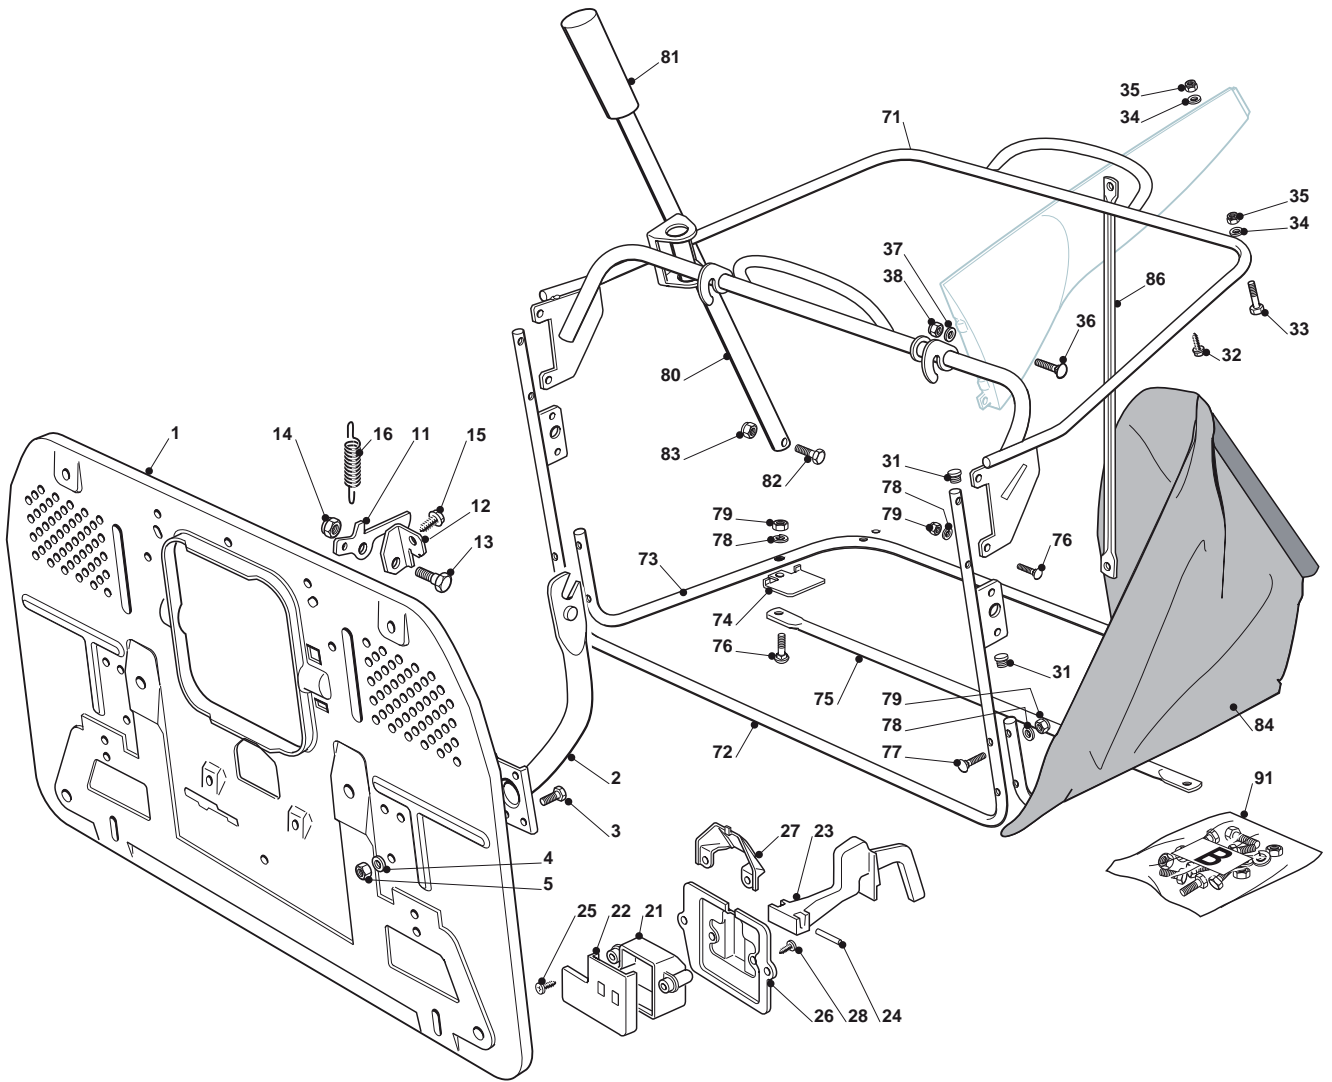

POS	CODE	Q.TY	DESCRIPTION	DESCRIZIONE	DESCRIPTION	BESCHREIBUNG	NOTES
1	382547053/0	1	Plate	Piastra	Plaque	Platte	
2	382774245/0	2	Support	Supporto	Support	Halter	
3	112793102/0	6	Screw	Vite	Vis	Schraube	
4	112523060/0	6	Washer	Rosetta	Rondelle	Scheibe	
5	112293201/0	6	Nut	Dado	Ecrou	Mutter	
11	325774417/0	1	Clamp	Staffa	Etrier	Bride	
12	325755031/1	1	Bracket	Staffa	Etrier	Bride	
13	125510080/1	1	Pin	Perno	Pivot	Bolzen	
14	112292102/0	1	Nut	Dado	Ecrou	Mutter	
15	112735122/0	1	Screw	Vite	Vis	Schraube	
16	127430571/0	1	Spring	Molla	Ressort	Feder	
21	125600041/0	1	Micro Protection	Protezione Micro	Protection Micro	Schutz	
22	125600042/0	1	Micro Protection	Protezione Micro	Protection Micro	Schutz	
23	125318124/0	1	Full Grassc. Microswitch Cover	Leva Comando Micro	Levier Microint.	Kontaktgeber Vollkorb	
24	112400030/0	1	Pin	Perno	Pivot	Bolzen	
25	112728510/0	1	Elastic Washer	Disco Elastico	Disque Elastique	Federscheibe	
26	325785272/0	1	Micro Switch Bracket	Supporto Micro	Support Micro	Lenkkonsole	
27	125600048/0	1	Micro Protection	Protezione Micro	Protection Micro	Schutz	
28	112728450/0	2	Screw	Vite	Vis	Schraube	
31	118566110/0	4	Cap	Puntale	Bouchon	Pfropfen	
32	112735410/0	4	Screw	Vite	Vis	Schraube	
33	112689500/0	2	Screw	Vite	Vis	Schraube	
34	112521330/0	4	Washer	Rosetta	Rondelle	Scheibe	
35	112154510/0	4	Nut	Dado	Ecrou	Mutter	
36	112815220/0	2	Screw	Vite	Vis	Schraube	
37	112521330/0	2	Washer	Rosetta	Rondelle	Scheibe	
38	112154510/0	2	Nut	Dado	Ecrou	Mutter	
41	382000507/0	1	Axle	Asse Avanzamento	Axe	Achse	
42	325774317/0	2	Bracket	Staffa	Support	Schelle	
43	112815210/0	4	Screw	Vite	Vis	Schraube	
44	112154510/0	4	Nut	Dado	Ecrou	Mutter	
45	118001000/0	1	Actuator	Attuator	Actuator	Actuator	
46	125510083/0	1	Pin	Perno	Pivot	Bolzen	
47	112000955/0	2	Benzing Ring	Anello Benzing	Anneau Benzing	Ring Benzing	
48	325785197/0	1	Actuator Support Tc	Supporto Adattatore	Actuator Support Tc	Aktuator Halter	
49	325600060/0	1	Protection	Protezione	Protection	Schutz	
50	112727795/0	1	Screw	Vite	Vis	Schraube	
51	112154330/0	1	Low Self-Locking Nut	Dado Autobloccante	Écrou auto-bloquant	Selbstsichernde Mutter	
52	125510083/0	1	Pin	Perno	Pivot	Bolzen	
53	112000955/0	2	Benzing Ring	Anello Benzing	Anneau Benzing	Ring Benzing	
54	382650209/0	1	Stiffening	Rinforzo	Renforcement	Verstaerkung	
55	125065030/0	1	Connecting Cable	Cavo Collegamento	Cable De Connexion	Verbindungskabel	
61	382785147/0	2	Support	Supporto	Support	Halter	
62	125690001/0	2	Roll	Rullino	Rouleau	Walze	
63	112000956/0	2	Ring (Benzing)	Anello (Benzing)	Anneau (Benzing)	Ring (Benzing)	
64	112818690/0	4	Screw	Vite	Vis	Schraube	
65	112293201/0	4	Nut	Dado	Ecrou	Mutter	
71	382800123/1	1	Upper Frame	Telaio Superiore	Chassis Superieur	Obererrahmen	
72	382800089/1	1	Front Frame	Front Frame	Front Frame	Front Frame	
73	325800031/0	1	Lower Frame	Telaio Inferiore	Chassis Inferieur	Unterrahmen	
74	325547131/0	1	Plate	Piastra	Plaque	Platte	
75	382650039/0	1	Lower Stiffening	Rinforzo Inferiore	Renforcement Inferieure	Obere Verstaerkung	
75	382650043/0	1	Lower Stiffening	Rinforzo Inferiore	Renforcement Inferieure	Obere Verstaerkung	
76	112815220/0	6	Screw	Vite	Vis	Schraube	
77	112815245/0	4	Screw	Vite	Vis	Schraube	
78	112521330/0	10	Washer	Rosetta	Rondelle	Scheibe	
79	112154510/0	10	Nut	Dado	Ecrou	Mutter	
80	125869029/1	1	Grasscatcher Lifting Tube	Tube Sollevamento Piatto	Grasscatcher Lifting Tube	Grasscatcher Lifting Tube	
81	125394508/0	1	Knob	Manopola	Poignee	Knopf	
82	112674550/0	1	Screw	Vite	Vis	Schraube	
83	112154510/0	1	Nut	Dado	Ecrou	Mutter	
84	182105945/0	1	Grasscatcher	Confezione Sacco	Bac	Sack	
85	325120232/0	1	Cap	Tappo	Bouchon	Stopfen	
86	325650159/0	1	Rear Stiffening	Rinforzo Posteriore	Rénforcement Arriere	Hinterverstaerkung	
91	382180117/0	1	Screw	Vite	Vis	Schraube