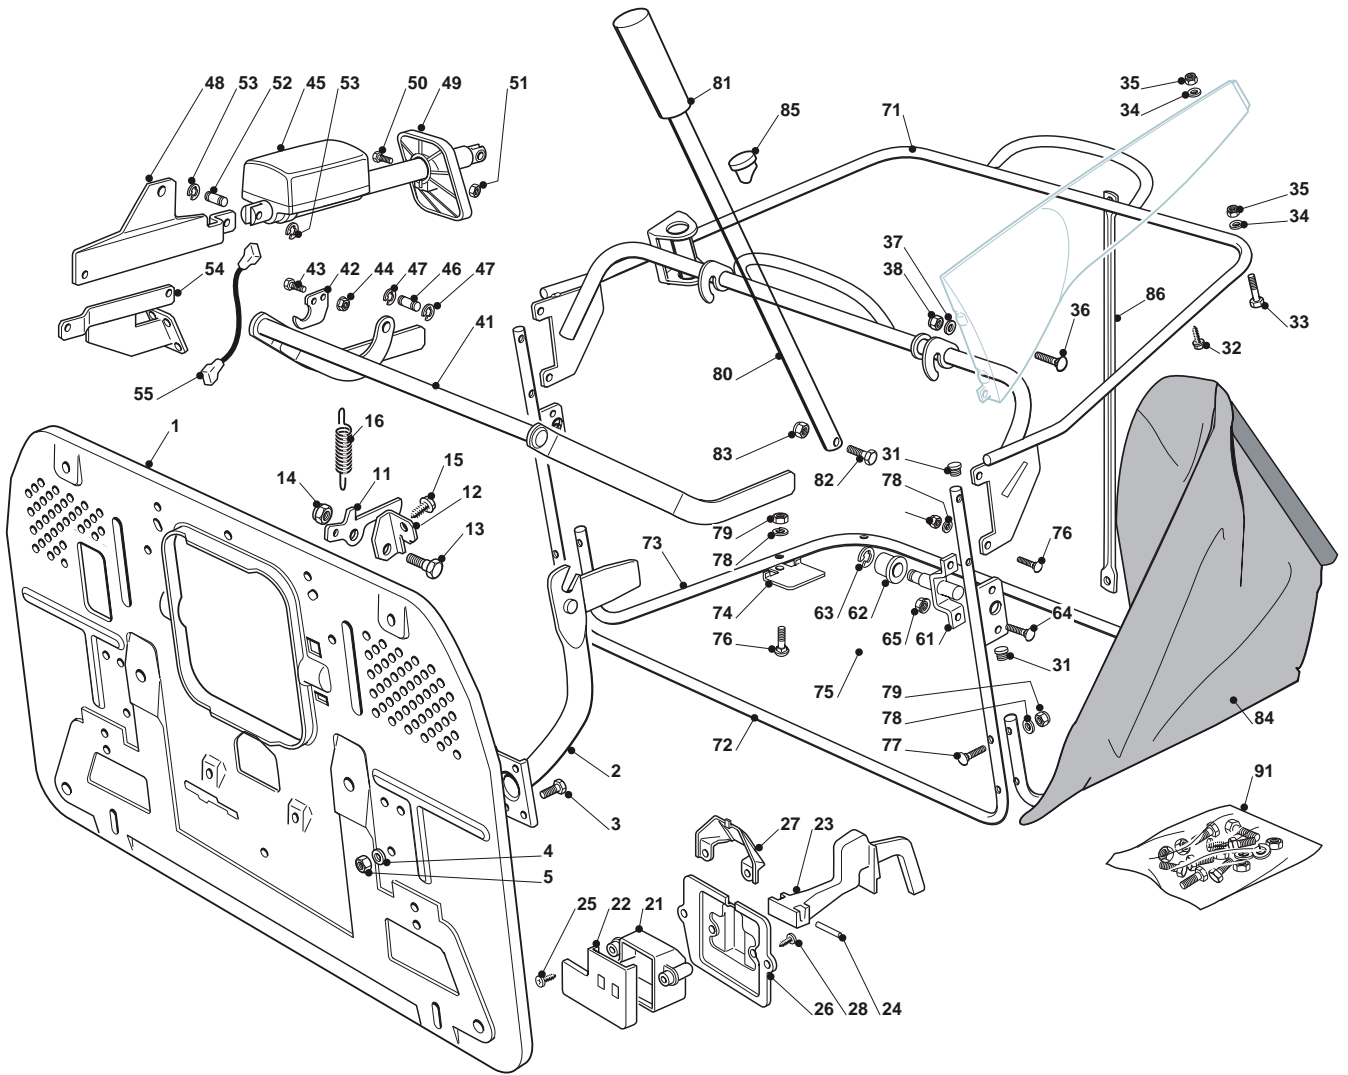

POS	CODE	Q.TY	DESCRIPTION	DESCRIZIONE	DESCRIPTION	BESCHREIBUNG	NOTES
1	382547051/0	1	Plate	Piastrina	Plaquette	Plättchen	
2	182774225/1	2	Support	Supporto	Support	Halter	
3	112793102/0	6	Screw	Vite	Vis	Schraube	
4	112523060/0	6	Washer	Rondella	Rondelle	Scheibe	
5	112293201/0	6	Nut	Dado	Ecrou	Nuss	
11	325774417/0	1	Clamp	Staffa	Etrier	Bride	
12	325755031/1	1	Bracket	Squadretta	Equerre-Support	Winkel	
13	125510080/1	1	Pin	Perno	Pivot	Bolzen	
14	112292102/0	1	Nut	Dado	Ecrou	Nuss	
15	112735122/0	1	Screw	Vite	Vis	Schraube	
16	127430579/1	1	Clutch Spring	Molla Frizione	Ressort	Kupplungsfeder	
21	125600041/0	1	Grassc.Full Micro Protection Tcj-F	Grassc.Full Micro Protection Tcj-F	Grassc.Full Micro Protection Tcj-F	Grassc.Full Micro Protection Tcj-F	
22	125600042/0	1	Grasscatcher Micro Prot Cover	Grasscatcher Micro Prot Cover			
23	125318124/0	1	Full Grassc. Microswtich Cover	Leva Comando Micro	Levier Microint.	Kontaktgeber Vollkorb	
24	112400030/0	1	Pin	Perno	Pivot	Bolzen	
25	112728510/0	1	Screw	Vite	Vis	Schraube	
26	325785272/0	1	Micro Protection	Micro Protection	Micro Protection	Micro Protection	
27	125600048/0	1	Protection Cover	Coperchio Protezione	Couvercle Protection	Schutzdeckel	
28	112728450/0	2	Screw	Vite	Vis	Schraube	
31	118566110/0	4	Cap	Tappo	Bouchon	Stopfen	
32	112735410/0	4	Screw	Vite	Vis	Schraube	
33	112689500/0	2	Screw	Vite	Vis	Schraube	
34	112521330/0	4	Washer	Rondella	Rondelle	Scheibe	
35	112154510/0	4	Nut	Dado	Ecrou	Nuss	
36	112815220/0	2	Screw	Vite	Vis	Schraube	
37	112521330/0	2	Washer	Rondella	Rondelle	Scheibe	
38	112154510/0	2	Nut	Dado	Ecrou	Nuss	
71	382800123/1	1	Upper Frame	Telaio Superiore	Chassis Superieur	Obererrahmen	
72	382800091/1	1	Front Frame	Telaio Bocca Sacco	Chassis Avant	Vorderrahmen	
73	325800031/0	1	Lower Frame	Telaio Inferiore	Chassis Inferieur	Unterrahmen	
74	325547131/0	1	Plate	Plate	Plate	Plate	
75	382650043/0	1	Lower Stiffening	Rinforzo Inferiore	Renforcement Inferieure	Obere Verstaerkung	
76	112815220/0	6	Screw	Vite	Vis	Schraube	
77	112815245/0	4	Screw	Vite	Vis	Schraube	
78	112521330/0	10	Washer	Rondella	Rondelle	Scheibe	
79	112154510/0	10	Nut	Dado	Ecrou	Nuss	
80	125869029/1	1	Lifting Tube	Lifting Tube	Lifting Tube	Lifting Tube	
81	125394508/0	1	Knob	Manopola	Poingee	Knopf	
82	112674550/0	1	Screw	Vite	Vis	Schraube	
83	112154510/0	1	Nut	Dado	Ecrou	Nuss	
84	182105945/0	1	Grasscatcher	Confezione Sacco	Bac	Sack	
86	325650159/0	1	Rear Stiffening	Rinforzo Posteriore	Rénforcement Arriere	Hinterverstaerkung	
91	382180116/0	1	Screw	Vite	Vis	Schraube