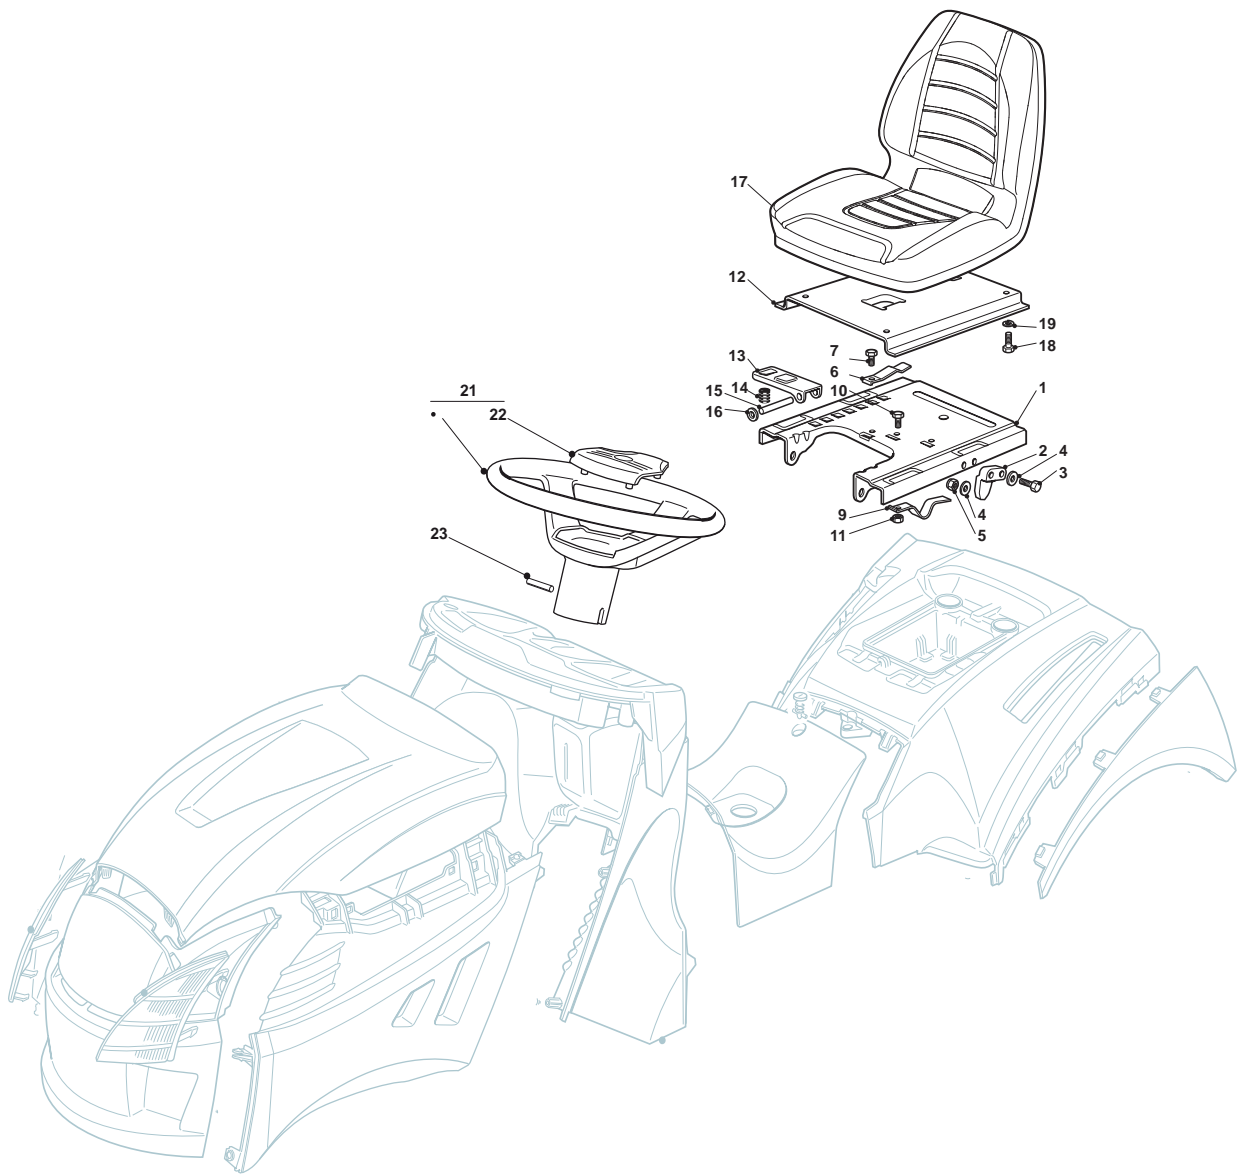

Seat & Steering Wheel							
POS	CODE	Q.TY	DESCRIPTION	DESCRIZIONE	DESCRIPTION	BESCHREIBUNG	NOTES
1	325785149/2	1	Fixed Seat Support	Supporto Sedile Fisso	Support Siege Fixe	Fest Sitzhalter	
2	325060049/0	1	Seat Switch Cam	Camma Azionamento	Came	Nocken	
3	112815050/0	2	Screw	Vite	Vis	Schraube	
4	112521320/0	4	Washer	Rondella	Rondelle	Scheibe	
5	112154330/0	2	Low Self-Locking Nut	Dado Autobloccante	Écrou auto-bloquant	Selbstsichernde Mutter	
6	125430203/1	1	Spring	Molla	Ressort	Feder	
7	112731580/0	1	Screw	Vite	Vis	Schraube	
9	125430223/2	1	Spring	Molla	Ressort	Feder	
10	112789000/0	1	Screw	Vite	Vis	Schraube	
11	112154330/0	1	Low Self-Locking Nut	Dado Autobloccante	Écrou auto-bloquant	Selbstsichernde Mutter	
12	325785147/1	1	Seat Support	Supporto Sedile	Support Siege	Seat Support	
13	325318109/1	1	Stop Lever	Leva Arresto	Levier D'Arret	Abstellhebel	
14	125430202/1	1	Spring	Molla	Ressort	Feder	
15	125510000/0	1	Pin	Perno	Pivot	Bolzen	
16	112604897/0	2	Elastic Washer	Disco Elastico	Disque Elastique	Federscheibe	
17	125722476/0	1	Seat	Sedile	Siege	Sitz	
18	112793102/0	4	Screw	Vite	Vis	Schraube	
19	112583500/0	4	Grower	Grower	Grower	Federring	
21	125961214/1	1	Steering Wheel	Volante	Volant	Lenkrad	
22	325580500/0	1	Cap	Tappo	Bouchon	Stopfen	
23	112620299/0	1	Elastic Pin	Spina Elastica	Goupille	Stift