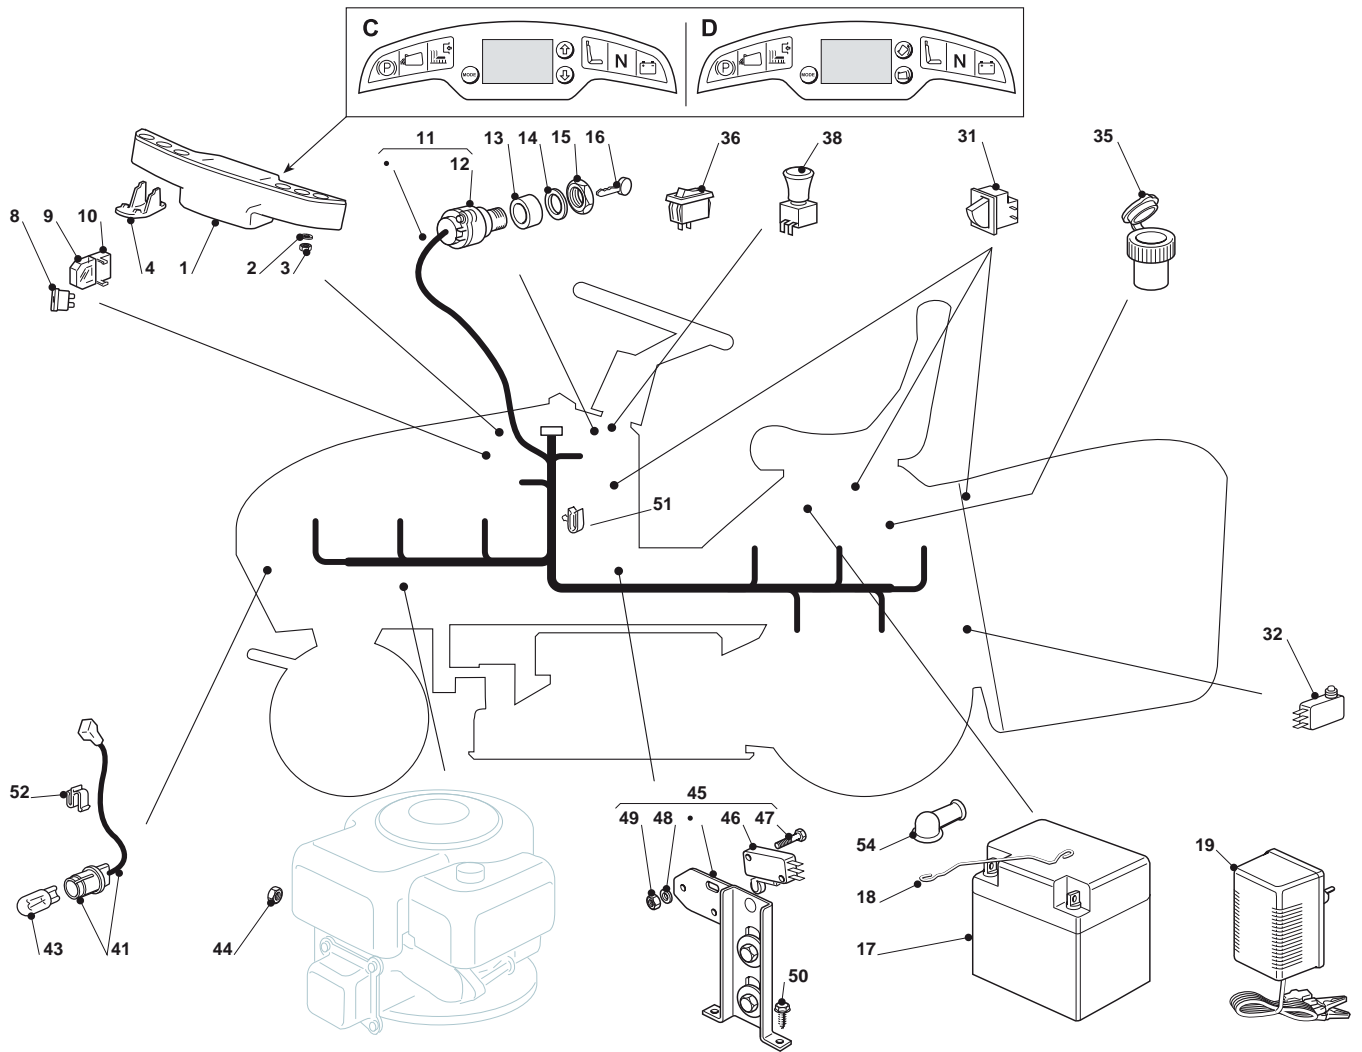

Electrical Parts							
POS	CODE	Q.TY	DESCRIPTION	DESCRIZIONE	DESCRIPTION	BESCHREIBUNG	NOTES
1	382722422/3	1	Cards + Guards (D)	Schede + Protezioni (D)	Cartes + Protections (D)	Karte + Schutze (D)	
1	382722423/2	1	Cards + Guards (C)	Schede + Protezioni (C)	Cartes + Protections (C)	Karte + Schutze (C)	
2	112521320/0	2	Washer	Rosetta	Rondelle	Scheibe	
3	112154330/0	2	Low Self-Locking Nut	Dado Autobloccante	Écrou auto-bloquant	Selbstsichernde Mutter	
4	325031501/0	1	Deflector	Deflettore	Deflecteur	Abweiser	
8	133340035/0	1	Lamellar Fusible 15A	Lamellar Fusible 15A	Lamellar Fusible 15A	Lamellar Fusible 15A	only for models with ele. grasscatcher lifting
8	133340036/0	1	Fuse 25 A	Fusibile 25 A	Fusible 25 A	Sicherung 25 A	
8	133340040/0	1	Fuse 10A	Fusibile 10A	Fusible 10A	Sicherung 10A	
9	133215000/0	2	Cover	Coperchio Membrana	Couvercle Membrane	Deckel Membran	only for models with man. grasscatcher lifting
9	133215000/0	3	Cover	Coperchio Membrana	Couvercle Membrane	Deckel Membran	only for models with ele. grasscatcher lifting
10	133500007/0	2	Fuse Carrier	Portafusibile	Tableau De Fusible	Sicherungshalter	only for models with man. grasscatcher lifting
10	133500007/0	3	Fuse Carrier	Portafusibile	Tableau De Fusible	Sicherungshalter	only for models with ele. grasscatcher lifting
11	182040179/0	1	Cables Ass.Y	Cablaggio	Ens. Cablages	Kabelsatz	only for models with B&S and Kohler engine
11	182040180/0	1	Cables Ass.Y	Cablaggio	Ens. Cablages	Kabelsatz	only for models with Honda engine
12	118450072/0	1	Starting Switch	Interruttore Avviamento	Interrupteur Demarrage	Schalter	
13	118550136/0	1	Elastic Washer	Disco Elastico	Disque Elastique	Federscheibe	
14	118550135/0	1	Washer	Rosetta	Rondelle	Scheibe	
15	118400862/0	1	Ring Nut	Ring Nut	Ring Nut	Ring Nut	
16	118210022/0	1	Starting Key	Chiave Avviamento	Clef A Demarrage	Schlüssel Für Start	
17	118120057/0	1	Battery	Battery	Battery	Battery	
18	125430230/0	1	Spring	Molla	Ressort	Feder	
19	182180090/0	1	Battery Charger	Carica Batteria	Chargeur De Batterie	Batterieladegerät	UE Plag
19	182180091/0	1	Battery Charger	Carica Batteria	Chargeur De Batterie	Batterieladegerät	UK Plag
31	119410615/0	3	Micro Switch	Micro Interruttore	Microinterrupteur	Mikroschalter	
32	119410605/1	1	Micro Switch	Micro Interruttore	Microinterrupteur	Mikroschalter	
35	118450200/0	1	Cigarette Lighter Socket	Accendisigari	Cigarette Lighter Socket	Cigarette Lighter Socket	
36	118450060/1	1	Switch	Interruttore	Interrupteur	Schalter	
38	118450068/0	1	Switch	Interruttore	Interrupteur	Schalter	
41	182040073/0	1	Lamp Holder	Portalampane	Douille De Lampe	Scheinwerferlampe	
43	118459100/0	2	Lamp For Lights	Lamp For Lights	Lamp For Lights	Lamp For Lights	
44	112361005/0	1	Hexagonal Nut	Dado	Écrou	Mutter	
45	382394853/0	1	Switch Ass.Y	Ass. Micro	Micro. Ens.	Mikrosatz	
46	119410609/0	1	Micro Switch	Micro Interruttore	Microinterrupteur	Mikroschalter	
47	112735602/0	2	Screw	Vite	Vis	Schraube	
48	112581100/0	2	Grower	Grower	Grower	Federring	
49	112290791/0	2	Hexagonal Nut	Dado	Écrou	Mutter	
50	112735110/0	2	Screw	Vite	Vis	Schraube	
51	133320506/0	5	Fairlead	Fermacavo	Fixation Cable	Kabelbefestigung	
52	133320504/0	1	Fairlead	Fermacavo	Fixation Cable	Kabelbefestigung	
54	118564864/1	1	Protection	Protezione	Protection	Schutz