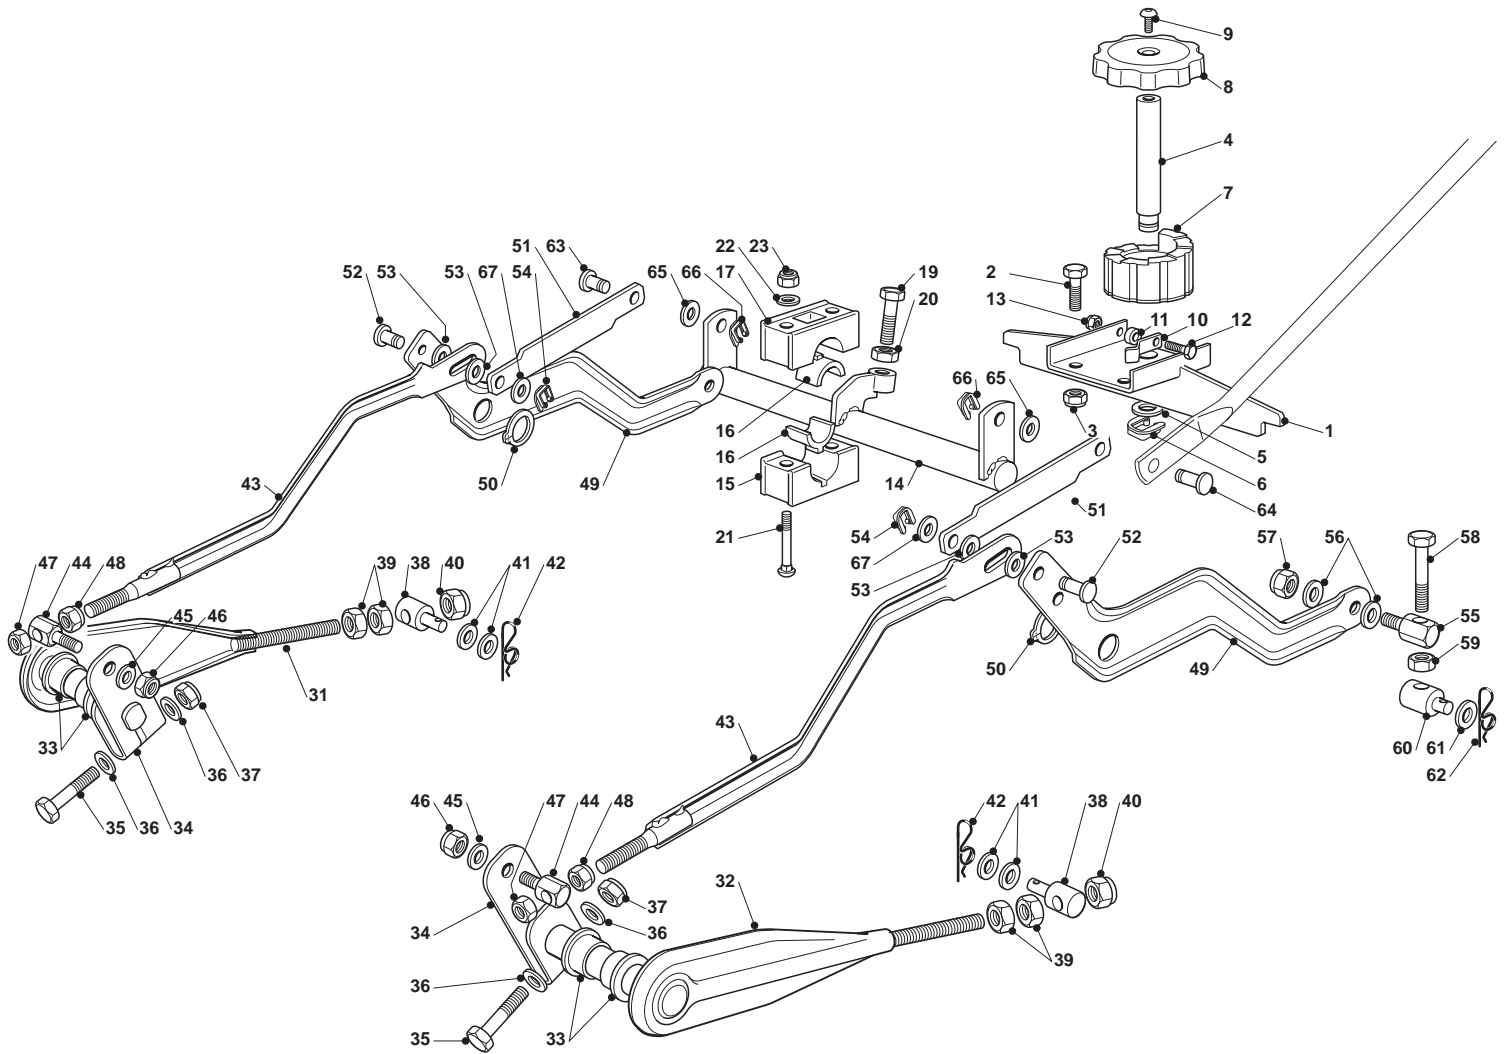

Cutting Plate Lifting							
POS	CODE	Q.TY	DESCRIPTION	DESCRIZIONE	DESCRIPTION	BESCHREIBUNG	NOTES
1	325785137/1	1	Support	Supporto	Support	Halter	
2	112791011/0	4	Screw	Vite	Vis	Schraube	
3	112292102/0	4	Nut	Dado	Ecrou	Nuss	
4	325735521/0	1	Sector	Settore	Secteur	Sektor	
5	112793102/0	2	Screw	Vite	Vis	Schraube	
6	112293201/0	2	Nut	Dado	Ecrou	Nuss	
7	382000551/0	1	Axle	Asse Avanzamento	Axe	Achse	
8	122034523/0	2	Bush	Bussola	Douille	Buchse	
9	125160025/0	1	Spacer	Distanziale	Entretoise	Distanzring	
10	322672153/0	1	Antifriction Washer	Rondella Antifrizione	Rondelle Antifriction	Anti Friktionswäscher	
11	382318241/0	1	Lever	Leva	Levier	Hebel	
12	125033002/1	1	Rod	Asta	Tige	Stange	
13	125394504/1	1	Knob	Manopolina	Poignée	Griff	
14	125605000/1	1	Button	Pulsante	Poussoir	Druckknopf	
15	112620206/0	2	Pin	Perno	Pivot	Bolzen	
16	325470901/1	1	Dog	Nasello	Declic	Nase	
17	125510011/0	1	Pin	Perno	Pivot	Bolzen	
18	112604899/0	1	Crown Fastener	Fissatore A Corona	Fixateur A Couronne	Kronescheibe	
19	125430208/0	1	Spring	Molla	Ressort	Feder	
20	325033077/0	1	Connecting Rod	Asta Collegamento	Tige De Connexion	Verbindungsstab	
21	125510053/2	1	Pin	Perno	Pivot	Bolzen	
22	325670011/0	1	Antifriction Washer	Rondella Antifrizione	Rondelle Antifriction	Anti Friktionswäscher	
23	112436050/0	7	Cup Spring	Piastrina	Plaquette	Plättchen	
24	125430218/1	1	Spring	Molla	Ressort	Feder	