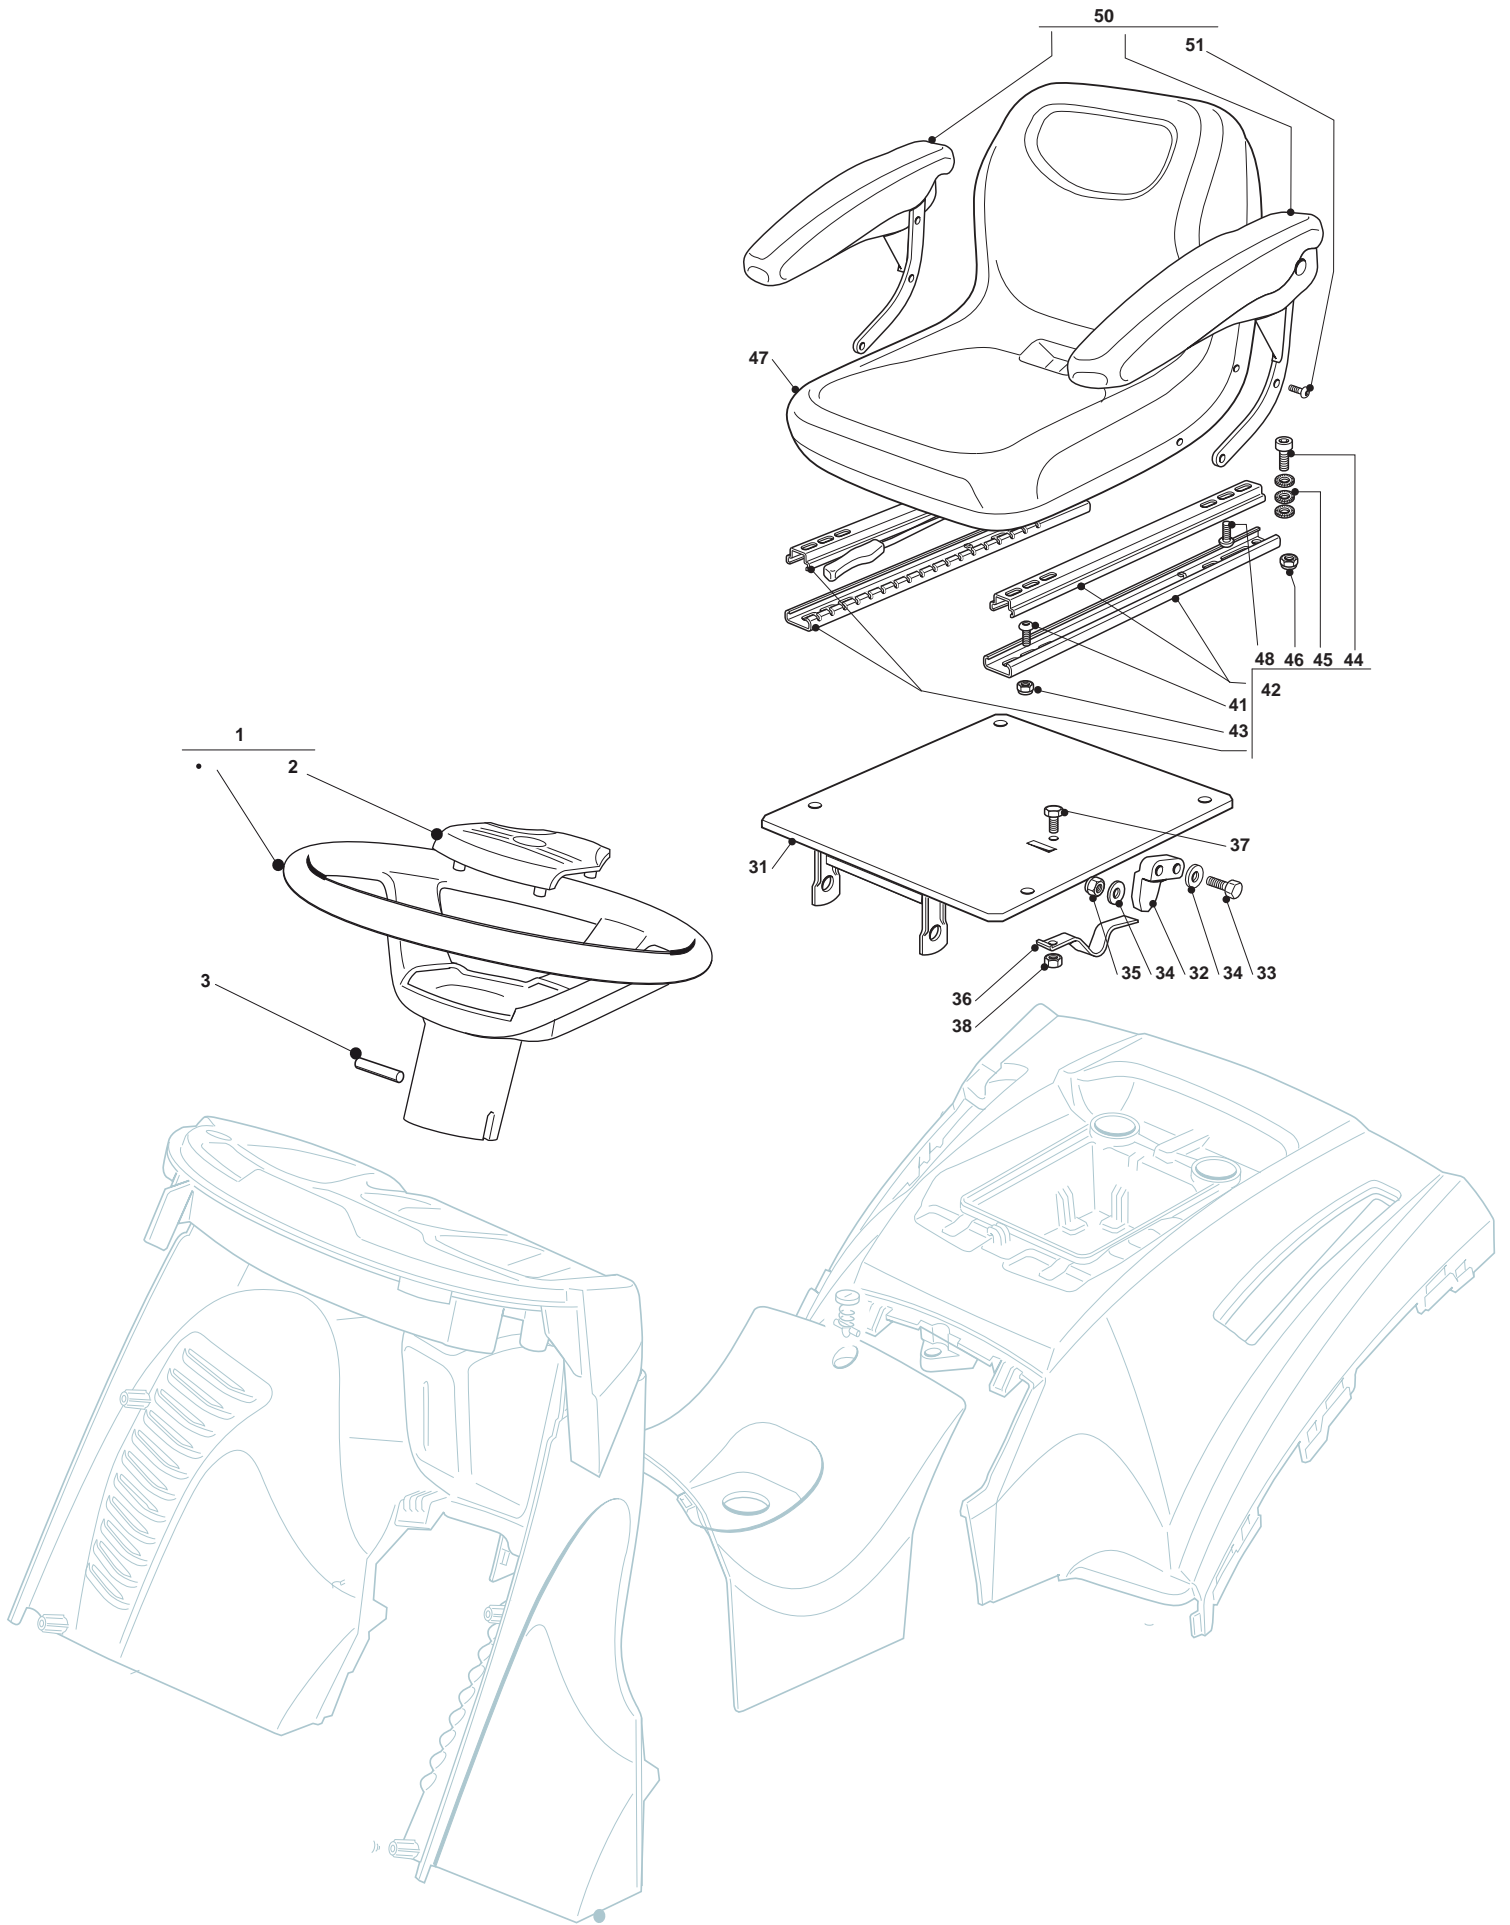

Seat & Steering Wheel							
POS	CODE	Q.TY	DESCRIPTION	DESCRIZIONE	DESCRIPTION	BESCHREIBUNG	NOTES
1	125961210/1	1	Steering Wheel	Volante	Steering Wheel Assy	Lenkrad	
2	325580501/0	1	Cap	Tappo	Bouchon	Stopfen	
3	112620299/0	1	Elastic Pin	Spina Elastica	Goupille	Stift	
31	382735809/0	1	Fixed Seat Support	Supporto Sedile Fisso	Support Siege Fixe	Fest Sitzhalter	
32	325060049/0	1	Seat Switch Cam	Camma Azionamento	Came	Nocken	
33	112815050/0	2	Screw	Vite	Vis	Schraube	
34	112521320/0	4	Washer	Rondella	Rondelle	Scheibe	
35	112372550/0	2	Nut	Dado	Ecrou	Nuss	
36	125430275/0	1	Spring	Molla	Ressort	Feder	
37	112789195/0	1	Screw	Vite	Vis	Schraube	
38	112154330/0	1	Low Self-Locking Nut	Dado Autobloccante	Écrou auto-bloquant	Selbstsichernde Mutter	
41	112760605/0	4	Screw	Vite	Vis	Schraube	
42	382180115/0	1	Guide Assy	Assieme Guide Scorrevoli	Guide	Führung	
43	112155000/0	4	Nut	Dado	Ecrou	Nuss	
44	112760515/0	1	Screw	Vite	Vis	Schraube	
45	112540060/0	3	Washer	Rondella	Rondelle	Scheibe	
46	112155000/0	1	Nut	Dado	Ecrou	Nuss	
47	125722473/0	1	Seat	Sedile	Siege	Sitz	
48	112760605/0	4	Screw	Vite	Vis	Schraube	
50	382180112/0	1	Arm-Rest Assy	Assieme Braccioli	Accoudoir Ens.	Armlehnsysteme	
51	112760605/0	6	Screw	Vite	Vis	Schraube