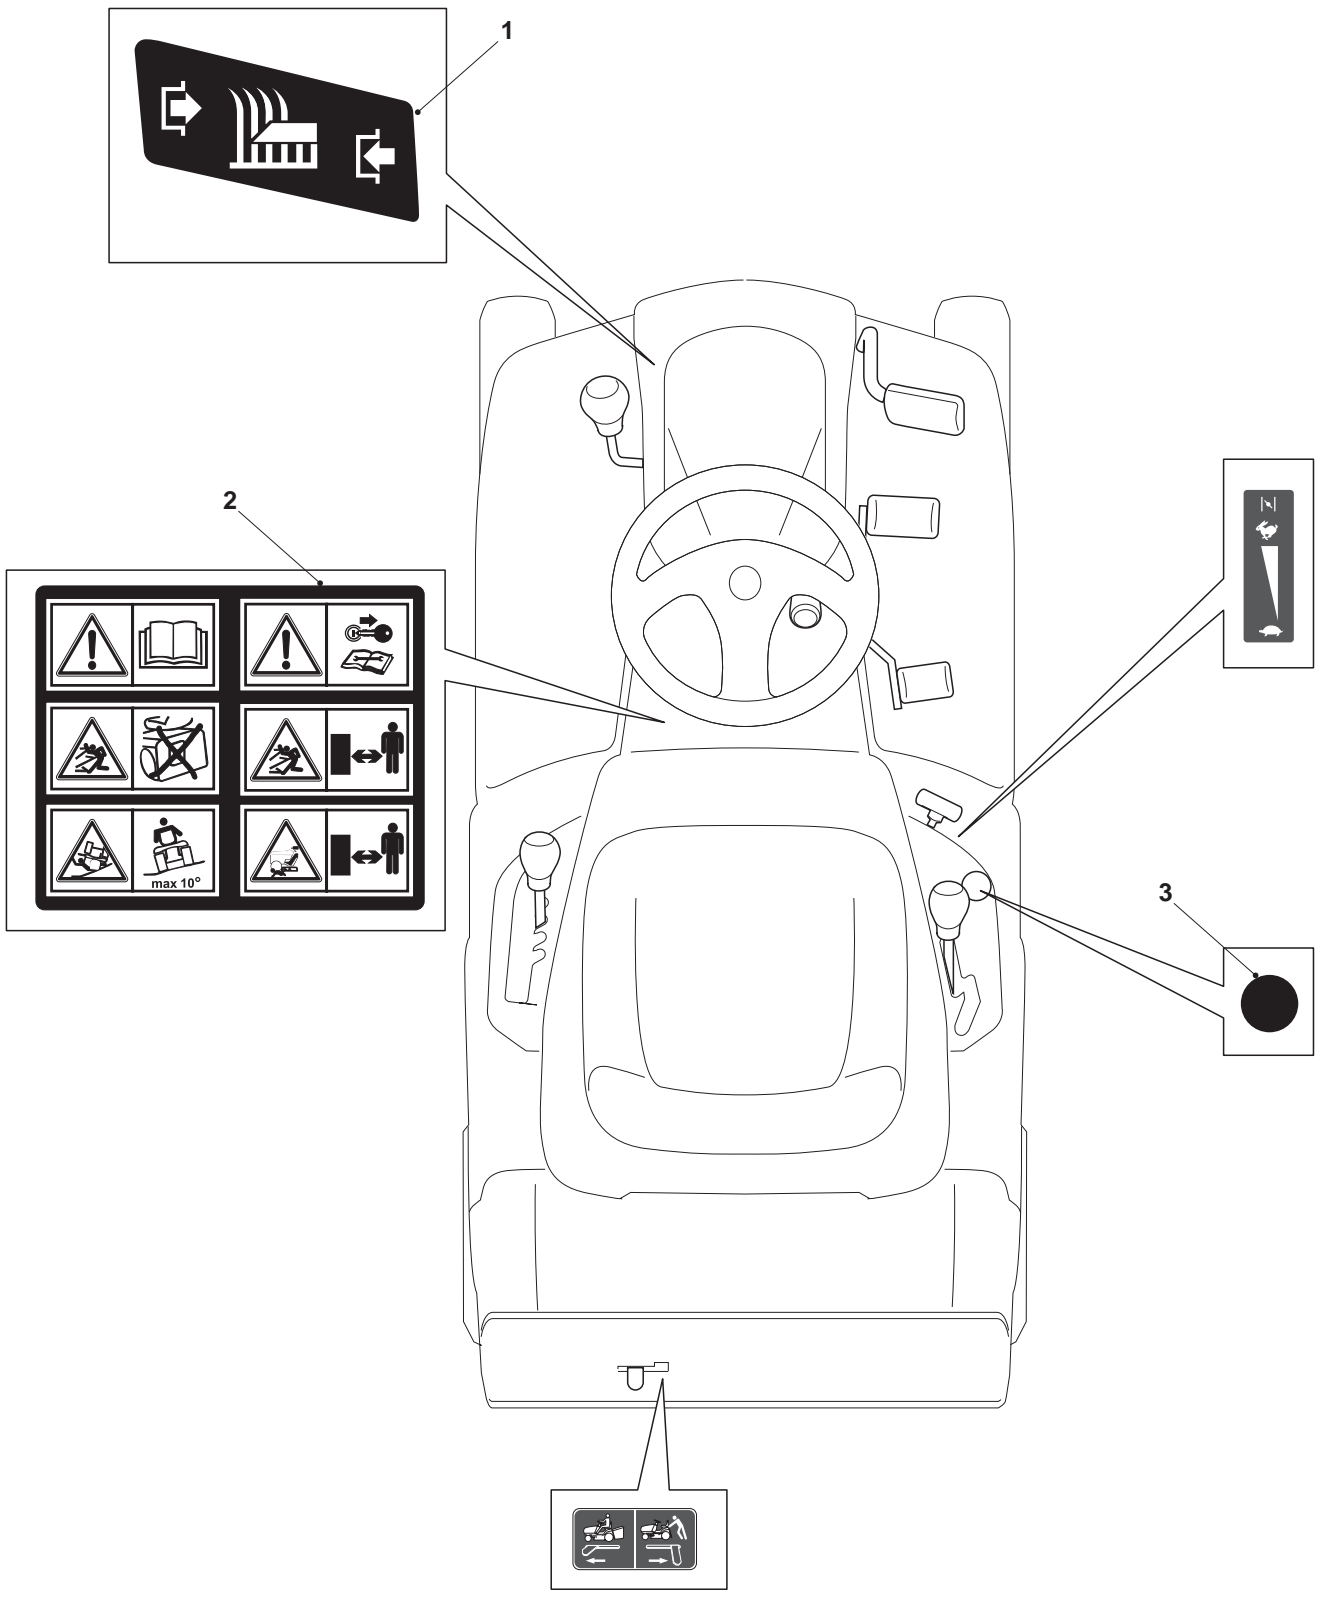

**Electrical Parts**

Manual Start

POS	CODE	Q.TY	DESCRIZIONE	DESCRIPTION	DESCRIPTION	BESCHREIBUNG	NOTES
1	184040133/0	1	Cablaggio	Cables	Cablages	Kabelsatz	
8	119410618/0	1	Micro Interruttore	Microswitch	Microinterrupteur	Mikroschalter	
9	119410613/0	2	Micro Interruttore	Microswitch	Microinterrupteur	Mikroschalter	
15	112728523/0	2	Vite	Screw	Vis	Schraube	
16	127600119/0	1	Protezione Scheda	Guard	Protection	Schutz	
17	127722357/0	1	Scheda Elettronica	Electronic Card	Carte Electronique	Elektronische Karte	
18	112729601/1	2	Vite	Screw	Vis	Schraube	
19	127600118/0	1	Protezione Scheda	Guard	Protection	Schutz	
20	119410614/0	1	Micro Interruttore	Microswitch	Microinterrupteur	Mikroschalter	

**Optionals On Request**

POS	CODE	Q.TY	DESCRIZIONE	DESCRIPTION	DESCRIPTION	BESCHREIBUNG	NOTES
1	125510021/1	1	Perno	Pin	Pivot	Stift	
2	382033109/0	1	Barra	Rod	Barre	Stange	
3	124487999/0	1	Copiglia	Cotter Pin	Goupille	Split	
4	112794300/0	2	Vite	Screw	Vis	Schraube	
5	112295200/0	2	Dado	Nut	Ecrou	Mutter	
6	112156602/0	2	Dado	Nut	Ecrou	Mutter	
11	125253004/0	3	Gancio	Hook	Crochet	Haken	
12	125840011/1	1	Tirante In Gomma	Elastic Tie-Rod	Tirant Elastique	Elastische Zugstäbe	
13	325280000/1	1	Impugnatura	Handgrip	Branche	Griff	
14	327394003/2	1	Manico	Handle	Guidon	Stiel	
15	127510116/0	2	Perno	Pin	Pivot	Stift	
16	327140058/0	1	Deflettore Post.	Deflector, Rear	Deflecteur, Arriere	Abweiser, Hinter	
17	125430218/1	1	Molla	Spring	Ressort	Feder	
18	327140057/0	1	Deflettore Anter.	Deflector, Front	Deflecteur, Avant	Abweiser, Vorder	
19	112818700/0	1	Vite	Screw	Vis	Schraube	
20	127047013/0	1	Bussola	Bushing	Douille	Büchse	
21	322672152/0	1	Rondella	Washer	Rondelle	Scheibe	
22	112155000/0	1	Dado	Nut	Ecrou	Mutter	