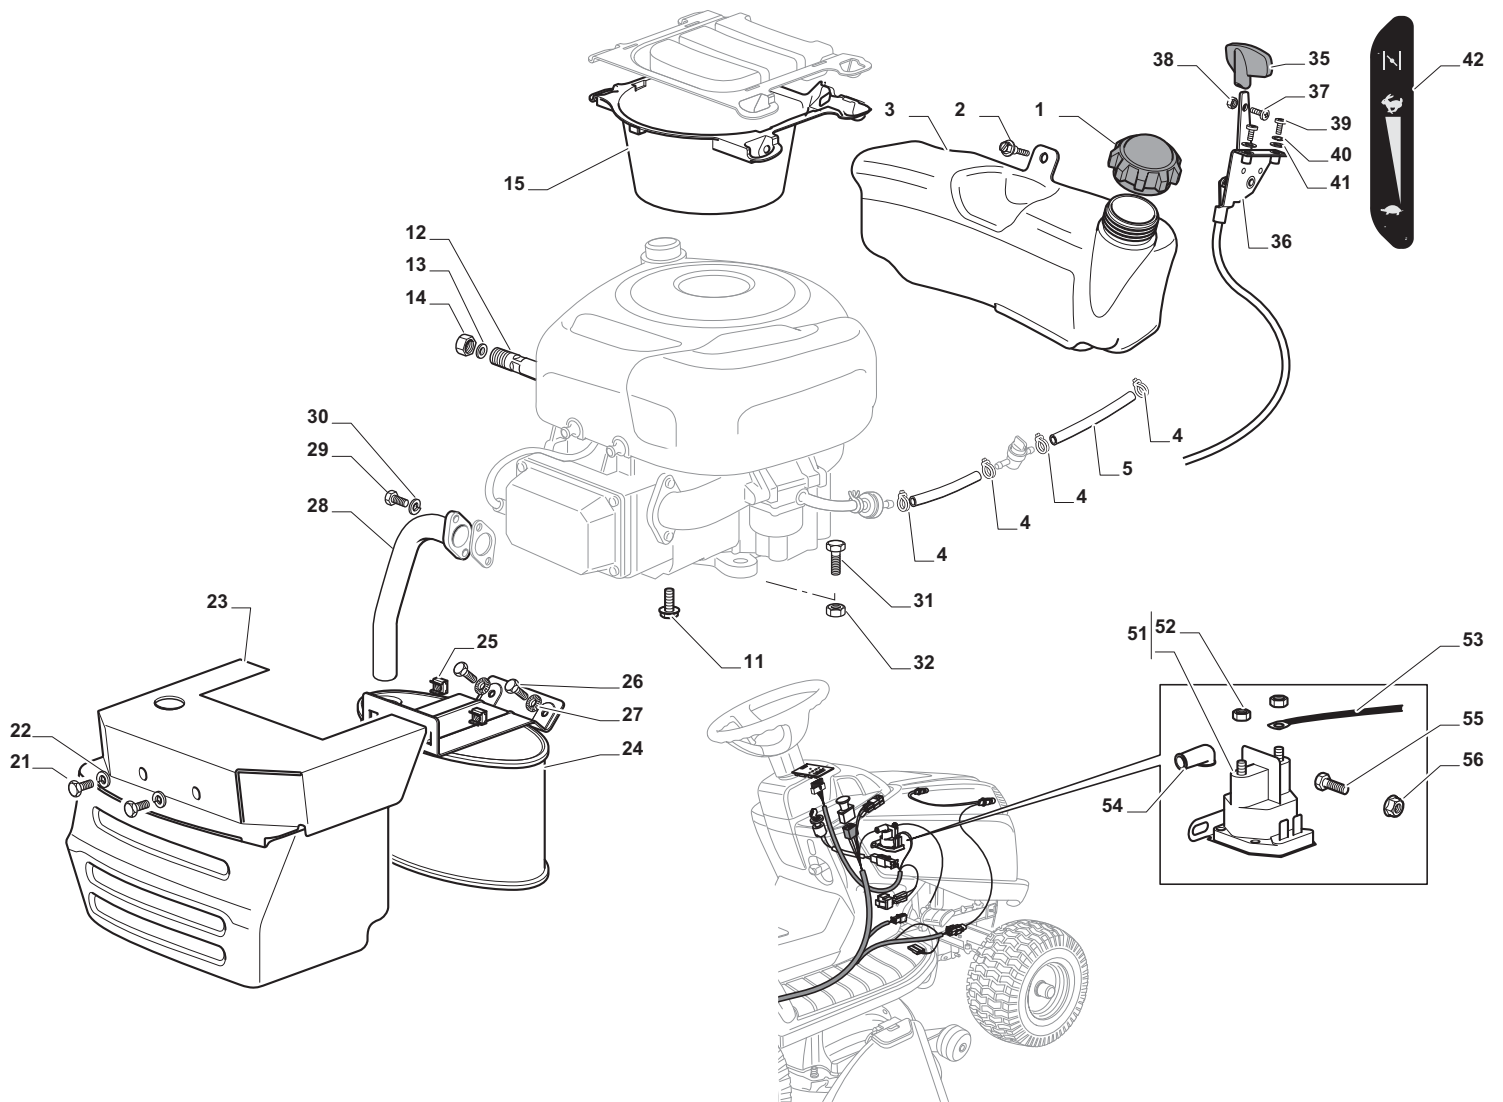

Engine - B&S 12.5 HP

POS	CODE	Q.TY	DESCRIZIONE	DESCRIPTION	DESCRIPTION	BESCHREIBUNG	NOTES
1	25795001/1	1	Tappo Serbatoio	Cap	Bouchon	Tankverschluss	
2	125943010/0	4	Vite	Screw	Vis	Schraube	
3	325735126/0	1	Serbatoio	Tank	Reservoir	Tank	
4	18375051/1	4	Fascetta	Fair Led	Fixation De Cable	Kabelbefestigung	
5	25869057/0	1	Tube Collegamento (1000 Mm)	Connecting Tube (1000 Mm)	Tube De Connexion (1000 Mm)	Verbindungsrohr (1000 Mm)	
11	112735108/1	3	Vite	Screw	Vis	Schraube	
12	25598050/0	1	Prolunga Scarico Olio	Oil Discharge Extension	Extension Dech. Huile	Öl Abfluss	
13	18401001/1	1	Guarnizione	Oil Seal	Garniture	Dichtung	
14	18737849/0	1	Tappo Per Prolunga	Oil Cap	Bouchon Huile	Oelverschluss	
15	325108044/1	1	Convogliatore	Conveyor	Convoyeur	Konveyor	
21	12792611/0	2	Vite	Screw	Vis	Schraube	
22	12540260/0	2	Rondella	Washer	Rondelle	Scheibe	
23	382598047/0	1	Protezione Silenziatore	Muffler Protection	Protection Silencieux	Auspuffschutz	
24	182750010/0	1	Silenziatore	Muffler	Silenceux	Auspuff	
25	12360425/0	2	Dado (Mecc.)	Nut (Mech.)	Ecrou (Mec.)	Mutter (Mech.)	
26	12792611/0	2	Vite	Screw	Vis	Schraube	
27	12540260/0	2	Rondella	Washer	Rondelle	Scheibe	
28	18738224/0	1	Tube Scarico	Exhaust Tube	Tube Echappement	Abgasungrohr	
29	12737450/0	2	Vite	Screw	Vis	Schraube	
30	12540260/0	2	Rondella	Washer	Rondelle	Scheibe	
31	12691115/0	1	Vite	Screw	Vis	Schraube	
32	12154210/0	1	Dado	Nut	Ecrou	Mutter	
35	325394531/0	1	Manopolina	Knob	Poignee	Griff	
36	182000216/0	1	Acceleratore	Accelerator	Accelérateur	Gas Zug	
37	112726389/0	1	Vite	Screw	Vis	Schraube	
38	12290800/0	1	Dado	Nut	Ecrou	Mutter	
39	112726389/0	2	Vite	Screw	Vis	Schraube	
40	12540020/0	2	Rondella	Washer	Rondelle	Scheibe	
41	12521310/0	2	Rosetta	Washer	Rondelle	Scheibe	
42	114363697/0	1	Etichetta	Label	Etiquette	Klebzettel	
51	18736111/0	1	Relè Avviamento	Starter Relay	Relais D'Allumage	Anlassrelais	
52	12360352/0	2	Dado	Nut	Ecrou	Mutter	
53	25065002/0	1	Cavo Relé Avv.	Cable	Cable	Kabel	
54	18564864/1	1	Cappuccio	Protection	Capuchon	Stecker	
55	12790781/0	1	Vite	Screw	Vis	Schraube	
56	12154510/0	2	Dado	Nut	Ecrou	Mutter