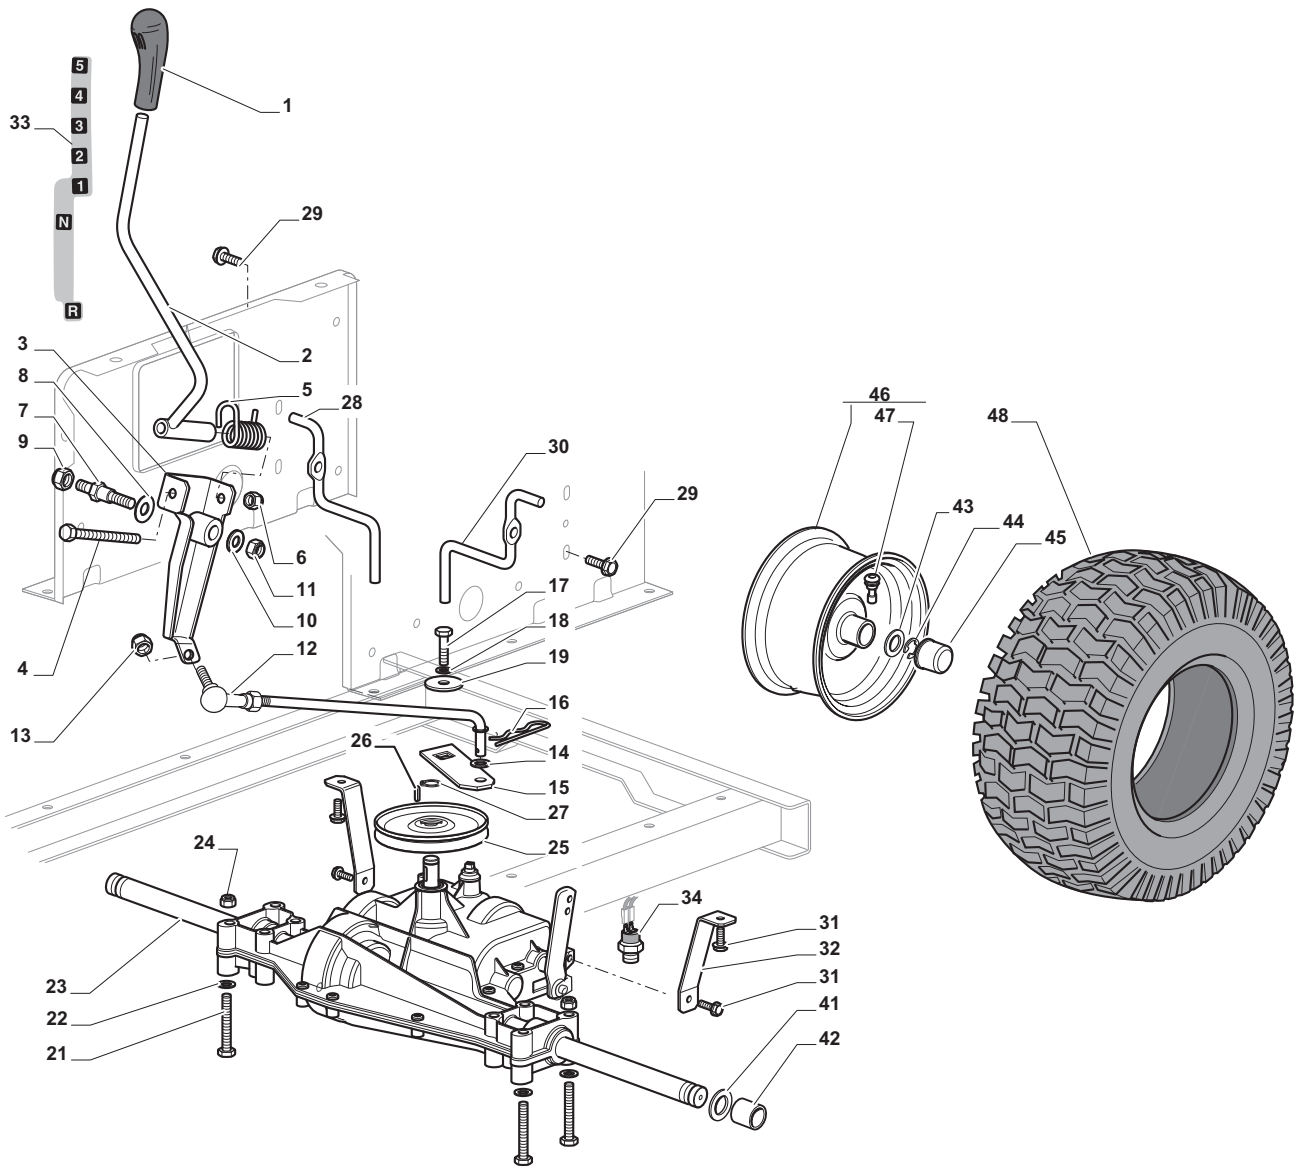

Transmission							
POS	CODE	Q.TY	DESCRIZIONE	DESCRIPTION	DESCRIPTION	BESCHREIBUNG	NOTES
1	325394532/0	1	Manopola	Knob	Poignee	Griff	
2	382318233/0	1	Leva	Lever	Levier	Hebel	
3	382774259/0	1	Staffa	Clamp	Etrier	Bride	
4	12692050/0	1	Vite	Screw	Vis	Schraube	
5	25430226/0	1	Molla	Spring	Ressort	Feder	
6	12155000/0	1	Dado	Nut	Ecrou	Mutter	
7	25510035/0	1	Perno	Pin	Pivot	Bolzen	
8	22672151/0	1	Rondella	Washer	Rondelle	Scheibe	
9	12293201/0	1	Dado	Nut	Ecrou	Mutter	
10	12523060/0	1	Rondella	Washer	Rondelle	Scheibe	
11	12155010/0	1	Dado	Nut	Ecrou	Mutter	
12	382000567/0	1	Asta	Rod	Barre	Stange	
13	12154210/0	1	Dado	Nut	Ecrou	Mutter	
14	12521340/0	1	Rosetta	Washer	Rondelle	Scheibe	
15	325318235/0	1	Leva	Lever	Levier	Hebel	
16	12141418/0	1	Coppiglia	Cotter Pin	Goupille	Splint	
17	12735520/0	1	Vite	Screw	Vis	Schraube	
18	12540040/0	1	Rosetta	Washer	Rondelle	Scheibe	
19	22680009/0	1	Rondella	Washer	Rondelle	Scheibe	
21	12691600/0	4	Vite	Screw	Vis	Schraube	
22	12521350/0	4	Rondella	Washer	Rondelle	Scheibe	
23	18400912/0	1	Asse Posteriore	Rear Axle	Axe Arriere	Hinterachse	Dana 4360-211
24	12155000/0	4	Dado	Nut	Ecrou	Mutter	
25	82601509/0	1	Puleggia	Pulley	Poulie	Riemenscheibe	
26	12139430/0	1	Linguetta	Key	Clavette	Keil	
27	12608950/0	1	Anello Elastico	Snap Ring	Anneau Ressort	Sprengring	
28	125270329/0	1	Guidacinghia	Belt Guide	Guide De Courroire	Riemenführung	
29	12735599/0	2	Vite	Screw	Vis	Schraube	
30	125270330/0	1	Guidacinghia	Belt Guide	Guide De Courroire	Riemenführung	
31	125943009/0	4	Vite	Screw	Vis	Schraube	
32	325785315/0	2	Supporto	Support	Support	Halter	
33	114363451/0	1	Etichetta	Label	Etiquette	Klebzettel	
34	19410610/0	1	Interrutt. Cambio	Gearbox Switch	Int. Boîte De Vitesse	Antrieb Schalter	
41	25670005/1	2	Rosetta	Washer	Rondelle	Scheibe	
42	125160055/0	2	Distanziale	Spacer	Entretoise	Entfernungsstück	
43	25670005/1	6	Rosetta	Washer	Rondelle	Scheibe	
44	12001010/0	2	Anello Elastico	Snap Ring	Anneau Ressort	Sprengring	
45	322110233/0	2	Coprizzo	Hub Cover	Couvre Moyeu	Nabendeckel	
46	382000597/0	2	Cerchio Ruota	Rimm	Bandage Roue	Hintrerrad Felger	
47	25950000/0	2	Valvola	Valve	Soupape	Ventil	
48	125590015/0	2	Pneumatico	Shoe	Pneu	Reifen