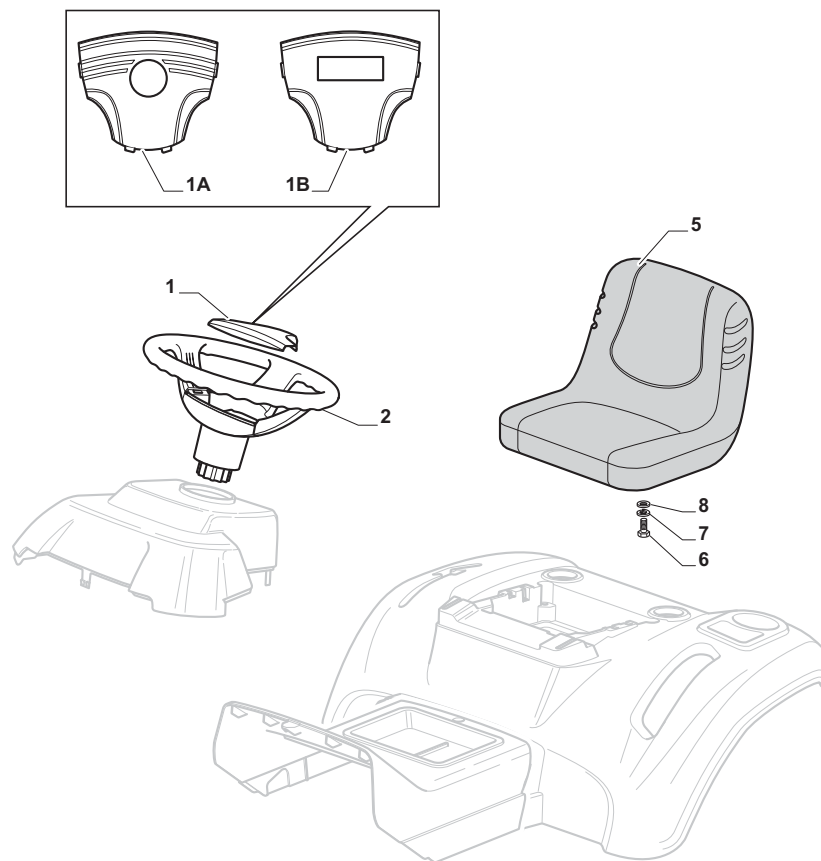

Seat & Steering Wheel

POS	CODE	Q.TY	DESCRIZIONE	DESCRIPTION	DESCRIPTION	BESCHREIBUNG	NOTES
1A	325580503/0	1	Placca Volante	Steering Plate	Plaque Volant	Lenkradplatte	
1B	325580504/0	1	Placca Volante	Steering Plate	Plaque Volant	Lenkradplatte	
2	325961219/0	1	Volante	Steering Wheel	Volant	Lenkrad	
5	25722463/0	1	Sedile	Seat	Siege	Sitz	
6	12792611/0	4	Vite	Screw	Vis	Schraube	
7	12540260/0	4	Rondella	Washer	Rondelle	Scheibe	
8	12523060/0	4	Rondella	Washer	Rondelle	Scheibe