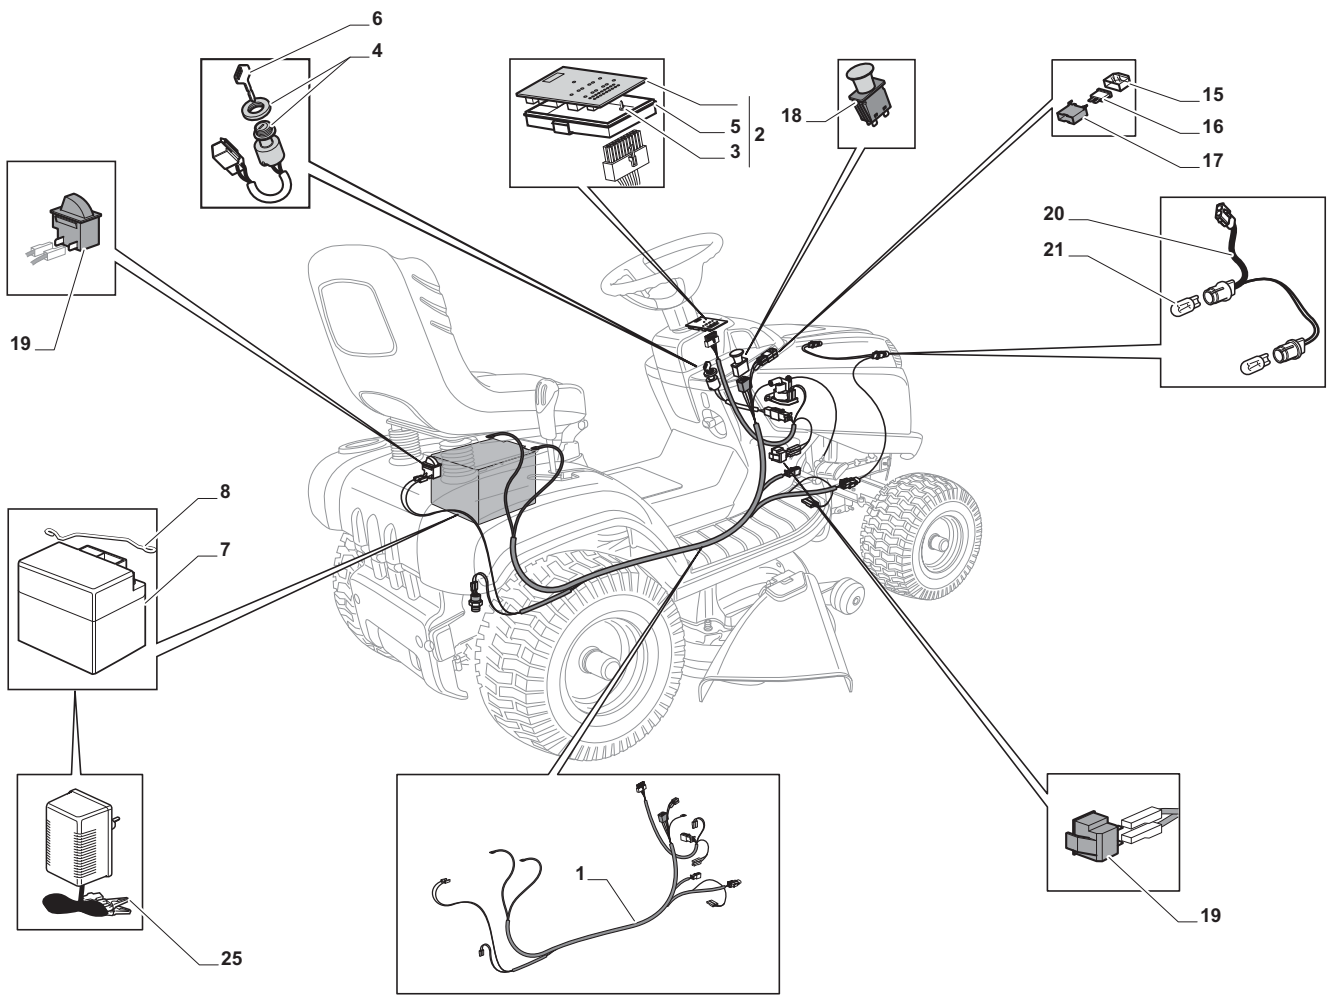

Electrical Parts							
POS	CODE	Q.TY	DESCRIZIONE	DESCRIPTION	DESCRIPTION	BESCHREIBUNG	NOTES
1	182040158/0	1	Cablaggio	Cables Ass.Y	Ens. Cablages	Kabelsatz	
1	182040157/0	1	Cablaggio (Honda)	Cables Ass.Y (Honda)	Ens. Cablages (Honda)	Kabelsatz (Honda)	for models with Honda engine
2	125722433/0	1	Scheda Elettronica (GGP)	Electronic Card (GGP)	Carte Electronique (GGP)	Elektronische Karte (GGP)	for models with GGP engine
2	382722429/0	1	Scheda Elettronica (B&S - Honda)	Electronic Card (B&S - Honda)	Carte Electronique (B&S - Honda)	Elektronische Karte (B&S - Honda)	for models with B&S engine
3	12735101/0	1	Vite	Screw	Vis	Schraube	
4	118450075/0	1	Interruttore Avviam.	Starting Switch	Interrupteur Demarr.	Schalter	
5	325600080/0	1	Protezione Scheda	Card Protection	Protection De Carte	Kartenschutz	
6	118210023/0	1	Chiave Avviamento	Starting Key	Clef A Demarrage	Schlüssel Für Start	
7	18120002/1	1	Batteria	Battery	Batterie	Batterie	
8	125430265/0	1	Molla	Spring	Ressort	Feder	
15	33215000/0	2	Coperchio	Cover	Couvercle	Deckel	
16	33340040/0	1	Fusibile 10A	Fuse 10A	Fusible 10A	Sicherung 10A	
16	33340036/0	1	Fusibile 25 A	Fuse 25 A	Fusible 25 A	Sicherung 25 A	
17	33500007/0	2	Portafusibile	Fuse Carrier	Tableau De Fusible	Sicherunghalter	
18	118450074/0	1	Interruttore Frizione	Clutch Switch	Interrupteur Embrajage	Kupplung Schalter	
19	119410613/0	2	Micro Interruttore	Micro	Micro	Mikro	
20	82040073/0	1	Cavo Fari	Cable	Cables	Kabel	
21	18459100/0	2	Lampada	Farilamp For Lights	Lampe Pour Phares	Lampenfassun	
25	182180090/0	1	Carica Batterie	Battery Charger	Chargeur De Batteries	Batterieladegerät	CE plug
25	182180091/0	1	Carica Batterie (U.K.)	Battery Charger (U.K.)	Chargeur De Batteries (U.K.)	Batterieladegerät (U.K.)	UK plug