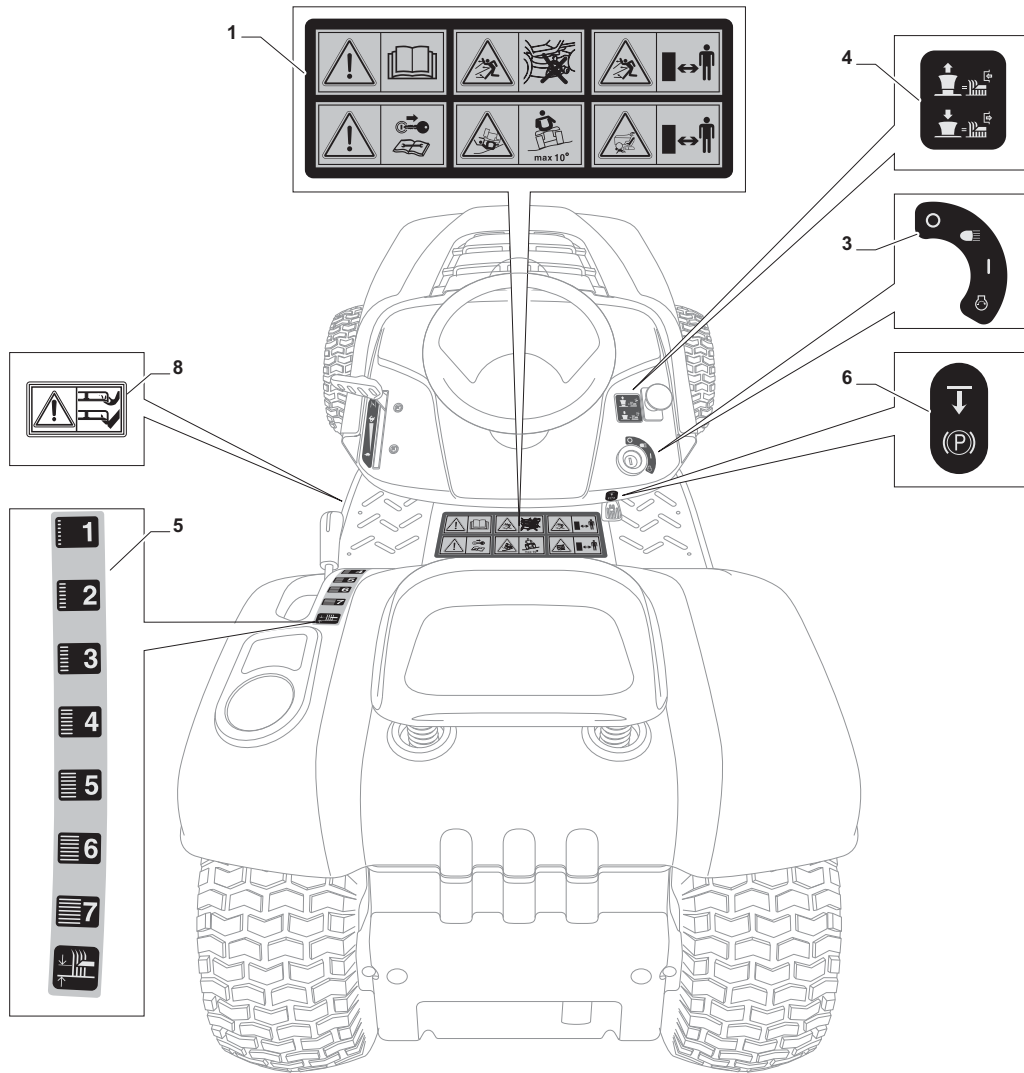

Labels							
POS	CODE	Q.TY	DESCRIZIONE	DESCRIPTION	DESCRIPTION	BESCHREIBUNG	NOTES
1	114362365/1	1	Etichetta	Label	Etiquette	Klebzettel	
3	114363699/0	1	Etichetta	Label	Etiquette	Klebzettel	
4	14361438/0	1	Etichetta	Label	Etiquette	Klebzettel	
5	114363701/0	1	Etichetta	Label	Etiquette	Klebzettel	
6	114363700/0	1	Etichetta	Label	Etiquette	Klebzettel	
8	114356699/1	1	Etichetta	Label	Etiquette	Klebzettel