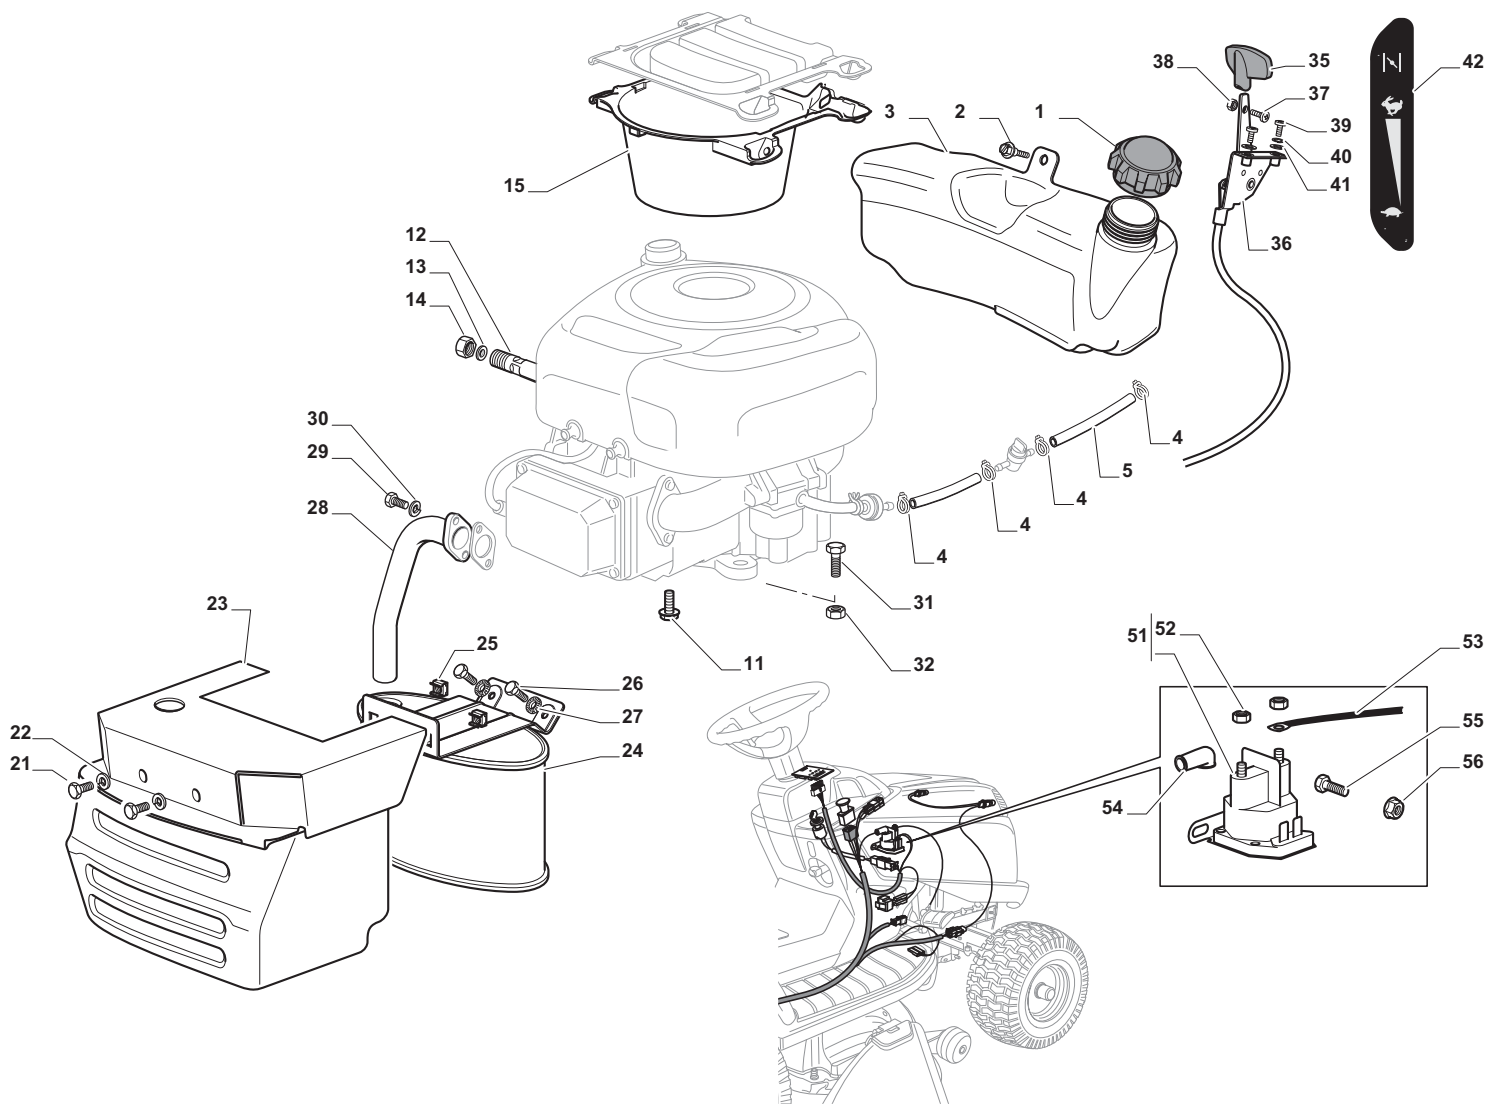

Engine - B&S 12.5 HP

POS	CODE	Q.TY	DESCRIZIONE	DESCRIPTION	DESCRIPTION	BESCHREIBUNG	NOTES
1	25795001/1	1	Tappo Serbatoio	Cap	Bouchon	Tankverschluss	
2	125943010/0	4	Vite	Screw	Vis	Schraube	
3	325735126/0	1	Serbatoio	Tank	Reservoir	Tank	
4	18375051/1	4	Fascetta	Fair Led	Fixation De Cable	Kabelbefestigung	
5	25869057/0	1	Tube Collegamento (1000 Mm)	Connecting Tube (1000 Mm)	Tube De Connexion (1000 Mm)	Verbindungsrohr (1000 Mm)	
11	112735108/1	3	Vite	Screw	Vis	Schraube	
12	25598050/0	1	Prolunga Scarico Olio	Oil Discharge Extension	Extension Dech. Huile	Öl Abfluss	
13	18401001/1	1	Guarnizione	Oil Seal	Garniture	Dichtung	
14	18737849/0	1	Tappo Per Prolunga	Oil Cap	Bouchon Huile	Oelverschluss	
15	325108044/1	1	Convogliatore	Conveyor	Convoyeur	Konveyor	
21	12792611/0	2	Vite	Screw	Vis	Schraube	
22	12540260/0	2	Rondella	Washer	Rondelle	Scheibe	
23	382598047/0	1	Protezione Silenziatore	Muffler Protection	Protection Silencieux	Auspuffschutz	
24	182750010/0	1	Silenziatore	Muffler	Silenceux	Auspuff	
25	12360425/0	2	Dado (Mecc.)	Nut (Mech.)	Ecrou (Mec.)	Mutter (Mech.)	
26	12792611/0	2	Vite	Screw	Vis	Schraube	
27	12540260/0	2	Rondella	Washer	Rondelle	Scheibe	
28	18738224/0	1	Tube Scarico	Exhaust Tube	Tube Echappement	Abgasungrohr	
29	12737450/0	2	Vite	Screw	Vis	Schraube	
30	12540260/0	2	Rondella	Washer	Rondelle	Scheibe	
31	12691115/0	1	Vite	Screw	Vis	Schraube	
32	12154210/0	1	Dado	Nut	Ecrou	Mutter	
35	325394531/0	1	Manopolina	Knob	Poignee	Griff	
36	182000216/0	1	Acceleratore	Accelerator	Accelérateur	Gas Zug	
37	112726389/0	1	Vite	Screw	Vis	Schraube	
38	12290800/0	1	Dado	Nut	Ecrou	Mutter	
39	112726389/0	2	Vite	Screw	Vis	Schraube	
40	12540020/0	2	Rondella	Washer	Rondelle	Scheibe	
41	12521310/0	2	Rosetta	Washer	Rondelle	Scheibe	
42	114363697/0	1	Etichetta	Label	Etiquette	Klebzettel	
51	18736111/0	1	Relè Avviamento	Starter Relay	Relais D'Allumage	Anlassrelais	
52	12360352/0	2	Dado	Nut	Ecrou	Mutter	
53	25065002/0	1	Cavo Relé Avv.	Cable	Cable	Kabel	
54	18564864/1	1	Cappuccio	Protection	Capuchon	Stecker	
55	12790781/0	1	Vite	Screw	Vis	Schraube	
56	12154510/0	2	Dado	Nut	Ecrou	Mutter