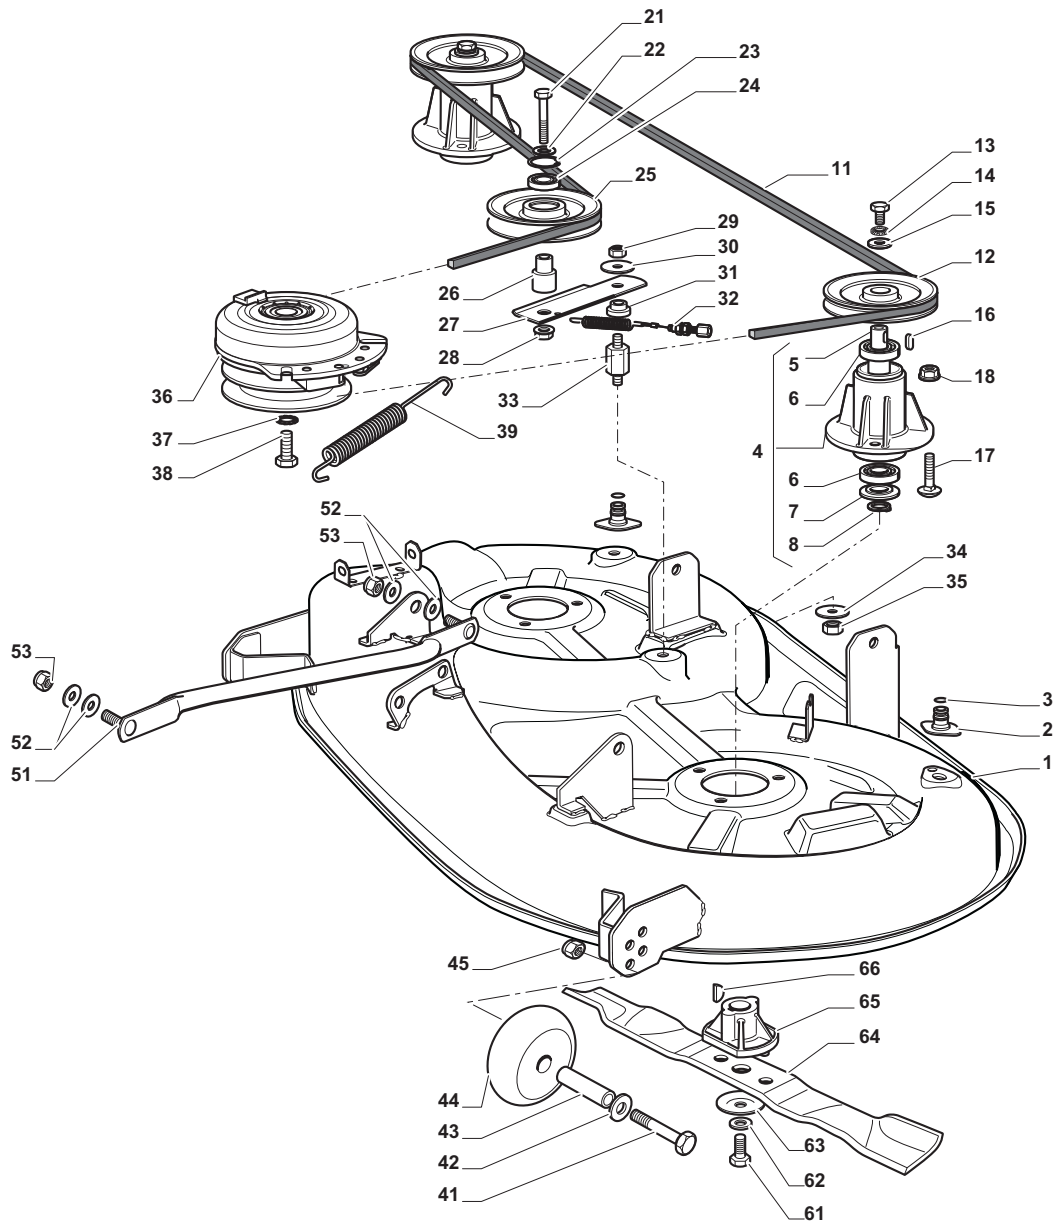

Cutting Plate

POS	CODE	Q.TY	DESCRIZIONE	DESCRIPTION	DESCRIPTION	BESCHREIBUNG	NOTES
1	382564209/0	1	Piatto, Nero	Plate	Plateau	Schneid	
2	325033086/0	2	Attacco Tubo Acqua	Water Hose Connection	Raccord Tuyau D'Eau	Wasseranschluss	
3	19035000/0	2	Anello Or	O Ring	O Ring	O Ring	
4	382207204/0	2	Ass. Flangia	Flange Ass.Y	Ensamble Bride	Nabe, Komplet	
5	125020804/0	2	Albero	Shaft	Arbre	Welle	
6	119216047/0	4	Cuscinetto	Bearing	Roulement	Kuegellager	
7	25160501/0	2	Disco Parapolvere	Dust Cover	Protege-Poussiere	Staubschuttscheibe	
8	12609260/0	2	Seeger	Seeger	Seeger	Seeger	
11	135061504/0	1	Cinghia	Belt	Courroie	Riemen	
12	25601571/0	2	Puleggia	Pulley	Poulie	Riemenscheibe	
13	12793102/0	2	Vite	Screw	Vis	Schraube	
14	12540260/0	2	Rondella	Washer	Rondelle	Scheibe	
15	25670007/0	2	Rosetta	Washer	Rondelle	Scheibe	
16	12139480/0	2	Chiavetta	Key	Clavette	Keil	
17	12818690/0	6	Vite	Screw	Vis	Schraube	
18	12154210/0	6	Dado	Nut	Ecrou	Mutter	
21	12691400/0	1	Vite	Screw	Vis	Schraube	
22	12524010/0	1	Rosetta	Washer	Rondelle	Scheibe	
23	12610800/0	1	Anello Elastico	Snap Ring	Anneau Ressort	Sprengring	
24	119216048/0	1	Cuscinetto	Bearing	Roulement	Kuegellager	
25	125601586/0	1	Puleggia	Pulley	Poulie	Riemenscheibe	
26	125160052/0	1	Distanziale	Spacer	Entretoise	Entfernungsstück	
27	325318232/0	1	Leva	Lever	Levier	Hebel	
28	12293201/0	1	Dado	Nut	Ecrou	Mutter	
29	12155020/0	1	Dado	Nut	Ecrou	Mutter	
30	125670022/0	1	Rondella	Washer	Rondelle	Scheibe	
31	125040635/0	1	Bussola	Bush	Douille	Büchse	
32	82004618/0	1	Filo	Wire	Fil	Kabel	
33	125160049/0	1	Distanziale	Spacer	Entretoise	Entfernungsstück	
34	12523080/0	1	Rosetta	Washer	Rondelle	Scheibe	
35	12156602/0	1	Dado	Nut	Ecrou	Mutter	
36	118399063/0	1	Frizione	Clutc	Embrajage	Kupplung	
37	12543000/0	1	Rosetta	Washer	Rondelle	Scheibe	
38	12737320/0	1	Vite	Screw	Vis	Schraube	
39	125430277/0	1	Molla	Spring	Ressort	Feder	
41	12692050/0	2	Vite	Screw	Vis	Schraube	
42	12523060/0	2	Rondella	Washer	Rondelle	Scheibe	
43	25510072/0	2	Distanziale	Spacer	Entretoise	Entfernungsstück	
44	82700001/0	2	Ruotino Antiscalpo Ø 100	Anti Scalp Wheel Ø 100	Roulettes Antiscalp Ø 100	Skalpierschutzrädchen Ø 100	
45	12293201/0	2	Dado	Nut	Ecrou	Mutter	
51	382000565/0	2	Asta Bilanciere	Equalizer Rod	Tige Balancier	Kipphebel	
52	25670008/1	8	Rondella	Washer	Rondelle	Scheibe	
53	12156602/0	4	Dado	Nut	Ecrou	Mutter	
61	12735694/0	2	Vite	Screw	Vis	Schraube	
62	12523080/0	2	Rosetta	Washer	Rondelle	Scheibe	
63	22160400/0	2	Disco Elastico	Elastic Washer	Rondelle Elastique	Federscheibe	
64	82004346/0	2	Coltello	Blade	Lame	Messer	
65	25463200/0	2	Mozzo Coltello	Blade Hub	Moyeu Lame	Messerhalter	
66	12139100/0	2	Linguetta	Feather	Clavette	Keil