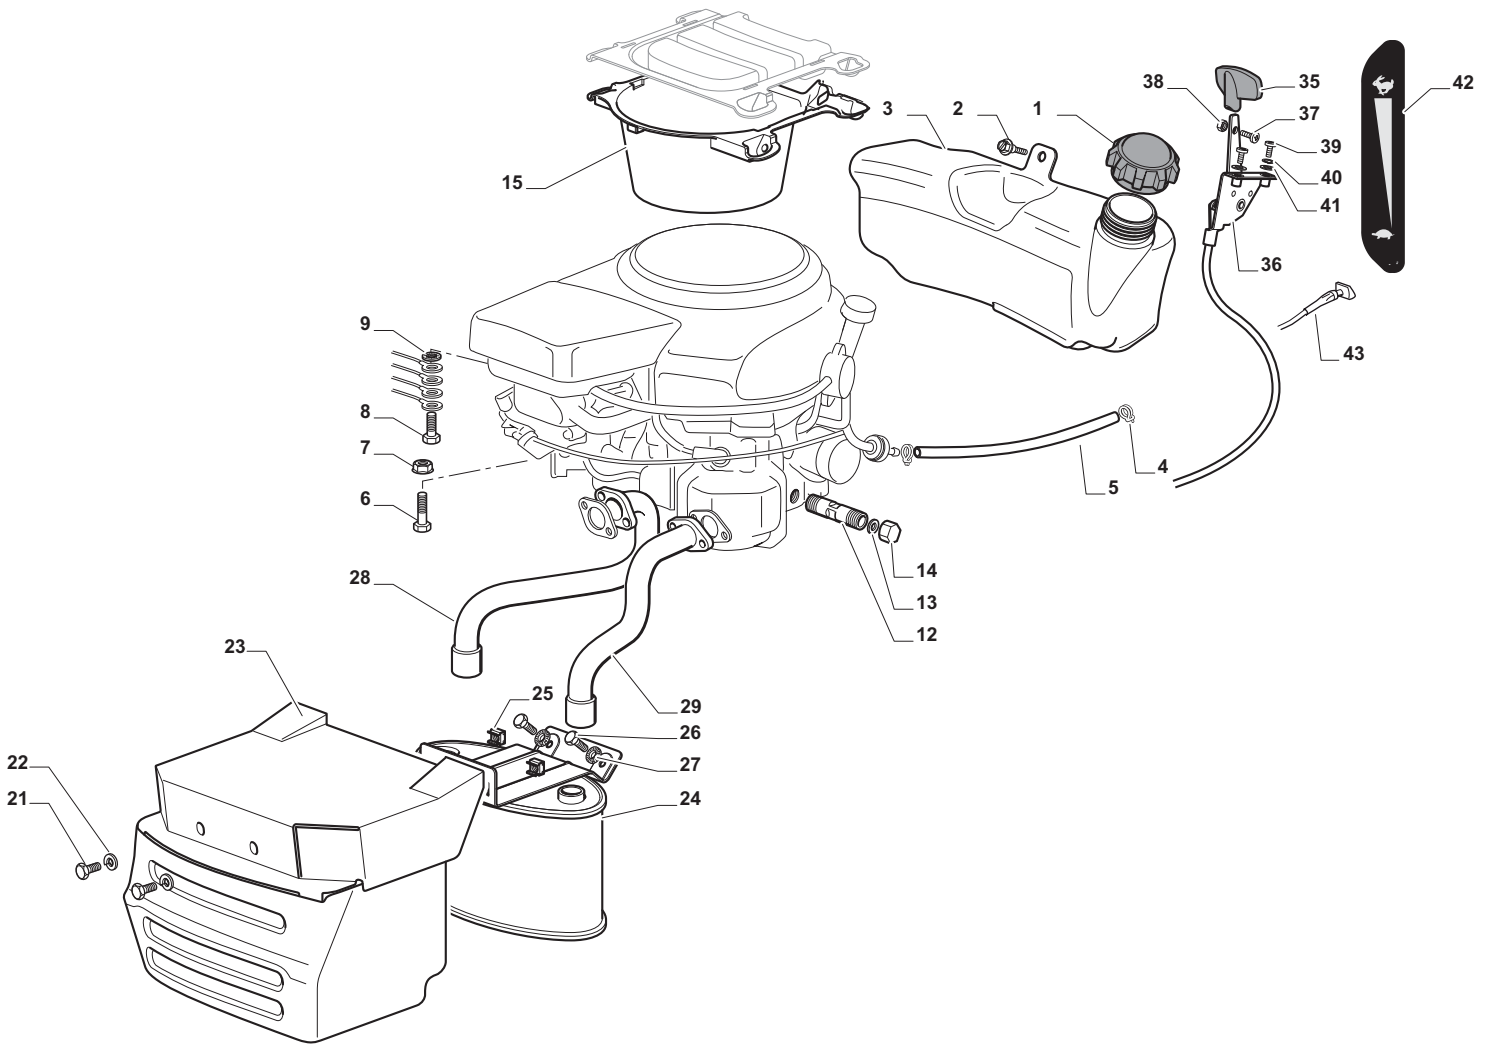

Engine - Honda GCV 530

POS	CODE	Q.TY	DESCRIZIONE	DESCRIPTION	DESCRIPTION	BESCHREIBUNG	NOTES
1	25795001/1	1	Tappo Serbatoio	Cap	Bouchon	Tankverschluss	
2	125943010/0	4	Vite	Screw	Vis	Schraube	
3	325735126/0	1	Serbatoio	Tank	Reservoir	Tank	
4	18375051/1	2	Fascetta	Fair Led	Fixation De Cable	Kabelbefestigung	
5	25869057/0	1	Tube Collegamento (1000 Mm)	Connecting Tube (1000 Mm)	Tube De Connexion (1000 Mm)	Verbindungsrohr (1000 Mm)	
6	12691115/0	4	Vite	Screw	Vis	Schraube	
7	12154210/0	4	Dado	Nut	Ecrou	Mutter	
8	12735599/0	1	Vite	Screw	Vis	Schraube	
9	12540260/0	1	Rondella	Washer	Rondelle	Scheibe	
12	25598052/0	1	Prolunga Scarico Olio	Oil Discharge Extension	Extension Dech. Huile	Öl Abfluss	
13	18401001/1	1	Guarnizione	Oil Seal	Garniture	Dichtung	
14	18737849/0	1	Tappo Per Prolunga	Oil Cap	Bouchon Huile	Oelverschluss	
15	325108045/1	1	Convogliatore	Conveyor	Convoyeur	Konveyor	
21	12792611/0	2	Vite	Screw	Vis	Schraube	
22	12540260/0	2	Rondella	Washer	Rondelle	Scheibe	
23	382598049/0	1	Protezione Silenziatore	Muffler Protection	Protection Silencieux	Auspuffschutz	
24	82750003/0	1	Silenziatore	Muffler	Silenceux	Auspuff	
25	12360425/0	2	Dado (Mecc.)	Nut (Mech.)	Ecrou (Mec.)	Mutter (Mech.)	
26	12792611/0	2	Vite	Screw	Vis	Schraube	
27	12540260/0	2	Rondella	Washer	Rondelle	Scheibe	
28	18738221/0	1	Tube Scarico Destro	Exhaust Tube Right	Tube Echappement Droit	Abgasungrohr, Rechte	
29	18738222/0	1	Tube Scarico Sinistro	Exhaust Tube Left	Tube Echappement Gau.	Abgasungrohr, Linke	
35	325394531/0	1	Manopolina	Knob	Poignee	Griff	
36	182000217/0	1	Acceleratore	Accelerator	Accelérateur	Gas Zug	
37	112726389/0	1	Vite	Screw	Vis	Schraube	
38	12290800/0	1	Dado	Nut	Ecrou	Mutter	
39	112726389/0	2	Vite	Screw	Vis	Schraube	
40	12540020/0	2	Rondella	Washer	Rondelle	Scheibe	
41	12521310/0	2	Rosetta	Washer	Rondelle	Scheibe	
42	114364617/0	1	Etichetta	Label	Etiquette	Klebzettel	
43	125090006/0	1	Comando Starter	Choke Control	Commande Starter	Starter Betaetigung