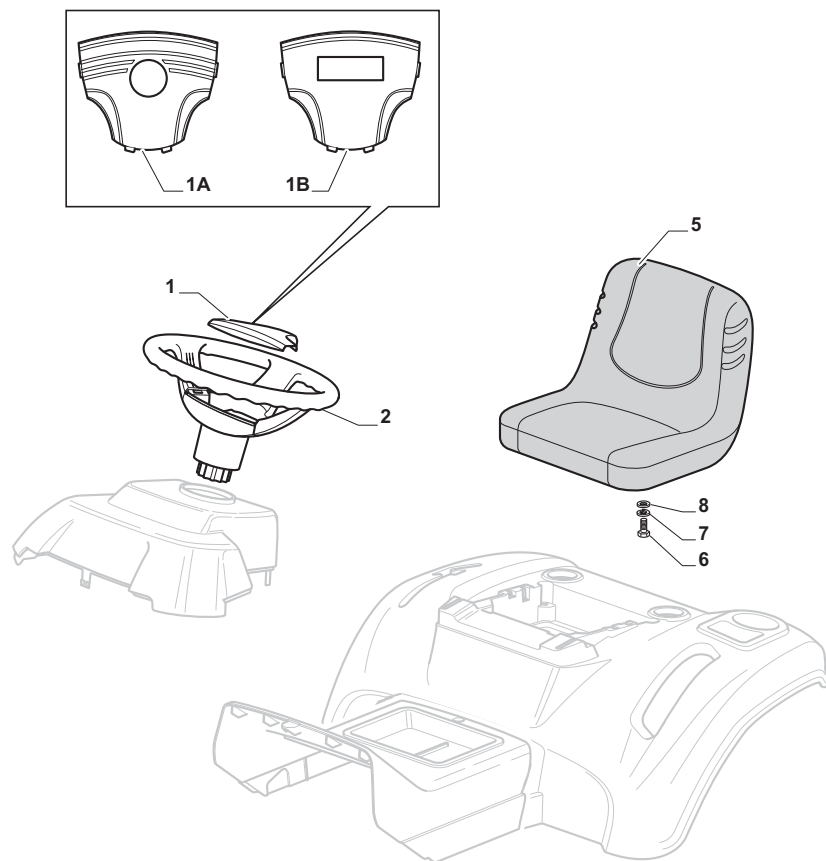

Seat & Steering Wheel

POS	CODE	Q.TY	DESCRIZIONE	DESCRIPTION	DESCRIPTION	BESCHREIBUNG	NOTES
1A	325580503/0	1	Placca Volante	Steering Plate	Plaque Volant	Lenkradplatte	
1B	325580504/0	1	Placca Volante	Steering Plate	Plaque Volant	Lenkradplatte	
2	325961219/0	1	Volante	Steering Wheel	Volant	Lenkrad	
5	25722463/0	1	Sedile	Seat	Siege	Sitz	
6	12792611/0	4	Vite	Screw	Vis	Schraube	
7	12540260/0	4	Rondella	Washer	Rondelle	Scheibe	
8	12523060/0	4	Rondella	Washer	Rondelle	Scheibe