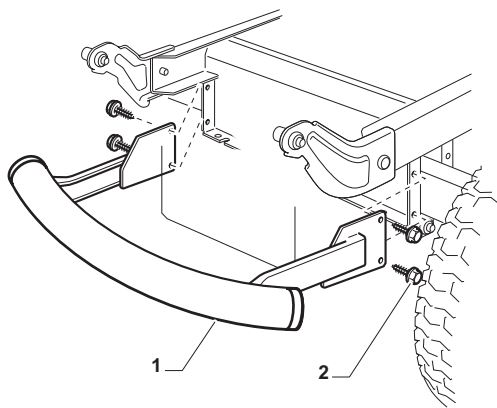

Optionals On Request

POS	CODE	Q.TY	DESCRIZIONE	DESCRIPTION	DESCRIPTION	BESCHREIBUNG	NOTES
1	382869038/0	1	Protezione Silenziatore	Muffler Protection	Protection Silencieux	Auspuffschutz	
2	125943008/0	4	Vite	Screw	Vis	Schraube	
5	382650211/0	2	Rinforzo	Stiffening	Renforcement	Verstaerkung	
6	382033111/0	1	Barra	Rod	Barre	Stange	
7	12155000/0	2	Dado	Nut	Ecrou	Mutter	
8	25510021/1	1	Perno	Pin	Pivot	Bolzen	
9	24487999/0	1	Coppiglia	Cotter Pin	Goupille	Split	
11	325140099/0	1	Deflettore	Deflector	Deflecteur	Abweiser	
12	125510111/0	1	Perno	Pin	Pivot	Bolzen	
13	24487998/0	1	Coppiglia	Cotter Pin	Goupille	Splint