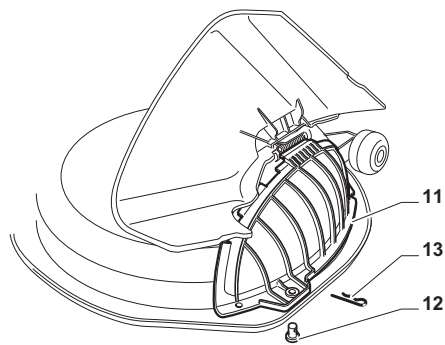

Optionals On Request

POS	CODE	Q.TY	DESCRIZIONE	DESCRIPTION	DESCRIPTION	BESCHREIBUNG	NOTES
1	382869038/0	1	Protezione Silenziatore	Muffler Protection	Protection Silencieux	Auspuffschutz	
2	125943008/0	4	Vite	Screw	Vis	Schraube	
5	382650211/0	2	Rinforzo	Stiffening	Renforcement	Verstaerkung	
6	382033111/0	1	Barra	Rod	Barre	Stange	
7	12155000/0	2	Dado	Nut	Ecrou	Mutter	
8	25510021/1	1	Perno	Pin	Pivot	Bolzen	
9	24487999/0	1	Coppiglia	Cotter Pin	Goupille	Split	
11	325140099/0	1	Deflettore	Deflector	Deflecteur	Abweiser	
12	125510111/0	1	Perno	Pin	Pivot	Bolzen	
13	24487998/0	1	Coppiglia	Cotter Pin	Goupille	Splint