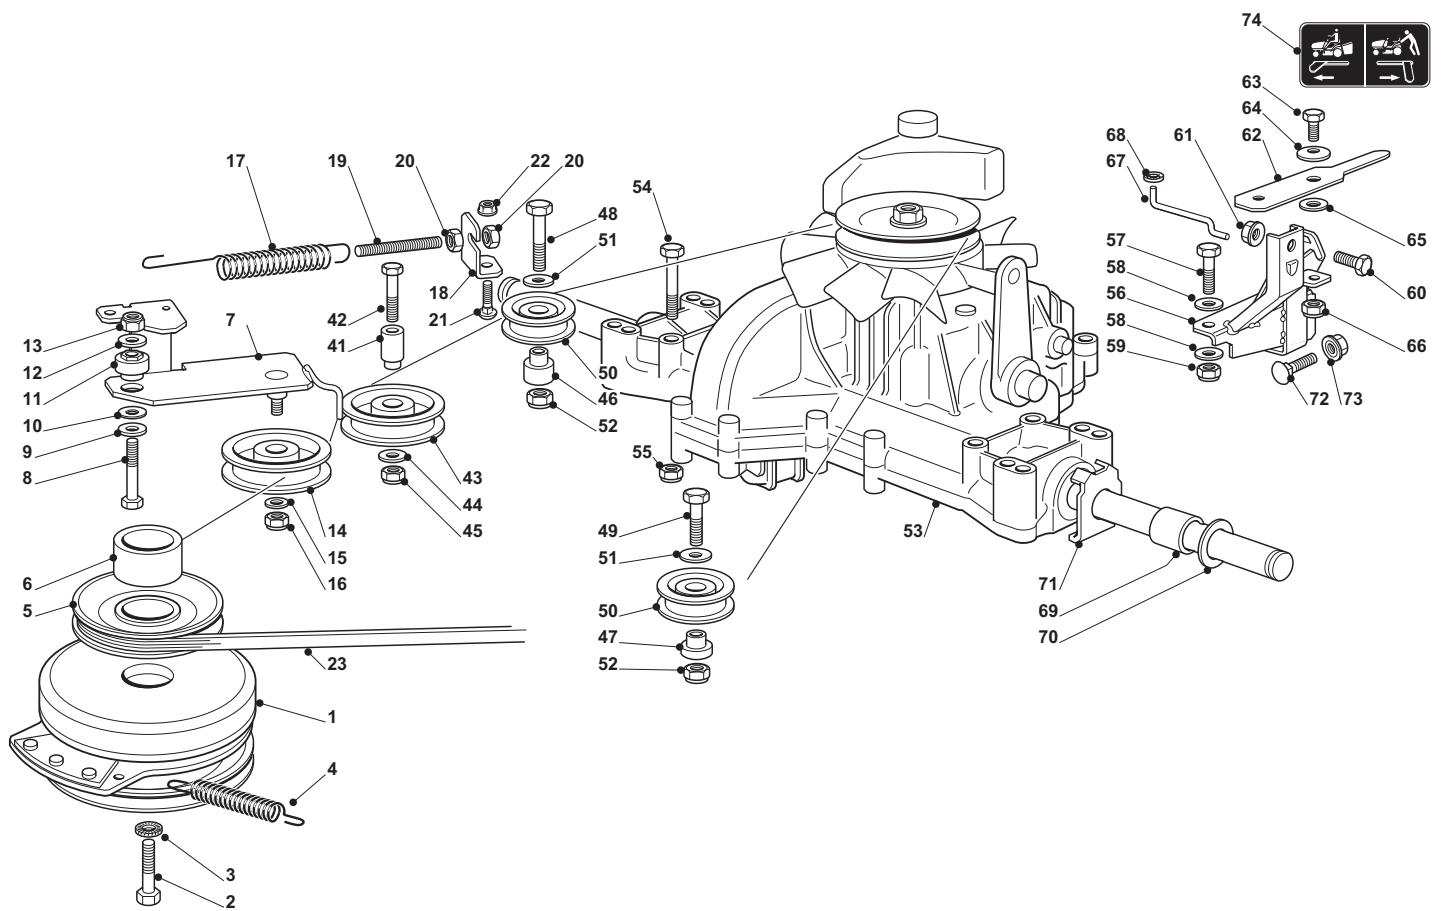

Transmission				models with transmission Tuff Torq K46S			
POS	CODE	Q.TY	DESCRIZIONE	DESCRIPTION	DESCRIPTION	BESCHREIBUNG	NOTES
1	118399063/0	1	Frizione	Clutc	Embrajage	Kupplung	
2	12737320/0	1	Vite	Screw	Vis	Schraube	
3	12543000/0	1	Rosetta	Washer	Rondelle	Scheibe	
4	122430216/1	1	Molla	Spring	Ressort	Feder	
5	25601566/0	1	Puleggia	Pulley	Poulie	Riemenscheibe	
6	25160021/0	1	Distanziale	Spacer	Entretoise	Entfernungsstück	
7	82318217/0	1	Leva	Lever	Levier	Hebel	
8	12691115/0	1	Vite	Screw	Vis	Schraube	
9	12523060/0	1	Rondella	Washer	Rondelle	Scheibe	
10	27670055/0	1	Rondella	Washer	Rondelle	Scheibe	
11	25510087/0	1	Perno	Pin	Pivot	Bolzen	
12	12523060/0	1	Rondella	Washer	Rondelle	Scheibe	
13	12155000/0	1	Dado	Nut	Ecrou	Mutter	
14	25601554/0	1	Puleggia	Pulley	Poulie	Riemenscheibe	
15	12523060/0	1	Rondella	Washer	Rondelle	Scheibe	
16	12155000/0	1	Dado	Nut	Ecrou	Mutter	
17	25430260/0	1	Molla	Spring	Ressort	Feder	
18	25755049/0	1	Squadretta	Bracket	Equerre-Support	Winkel	
19	25840005/0	1	Tirante	Tie Rod	Tirant	Spannstange	
20	12293200/0	2	Dado	Nut	Ecrou	Mutter	
21	12818690/0	1	Vite	Screw	Vis	Schraube	
22	12293201/0	1	Dado	Nut	Ecrou	Mutter	
23	35062001/0	1	Cinghia	Belt	Courroie	Riemen	
41	125510100/0	1	Perno	Pin	Pivot	Bolzen	
42	12691800/0	1	Vite	Screw	Vis	Schraube	
43	25601555/0	1	Puleggia	Pulley	Poulie	Riemenscheibe	
44	12523060/0	1	Rondella	Washer	Rondelle	Scheibe	
45	12155000/0	1	Dado	Nut	Ecrou	Mutter	
46	125160024/2	1	Distanziale Destro	Right Spacer	Entretoise Droite	Rechter Entfernungsstück	
47	125160030/2	1	Distanziale Sinistro	Left Spacer	Entretoise Gauche	Linker Entfernungsstück	
48	12691400/0	1	Vite	Screw	Vis	Schraube	
49	12691115/0	1	Vite	Screw	Vis	Schraube	
50	125601588/0	2	Puleggia	Pulley	Poulie	Riemenscheibe	
51	22671653/0	2	Rosetta	Washer	Rondelle	Scheibe	
52	12155000/0	2	Dado	Nut	Ecrou	Mutter	
53	18400960/0	1	Asse Posteriore Tuff Torq K46S	Rear Axle	Axe Arriere Tuff Torq K46S	Hinterachse Tuff Torq K46S	Tuff Torq K46S
54	12691800/0	4	Vite	Screw	Vis	Schraube	
55	12154210/0	4	Dado	Nut	Ecrou	Mutter	
56	82785149/0	1	Supporto	Support	Support	Halter	
57	12691200/0	1	Vite	Screw	Vis	Schraube	
58	12521350/0	2	Rondella	Washer	Rondelle	Scheibe	
59	12155000/0	1	Dado	Nut	Ecrou	Mutter	
60	12792611/0	1	Vite	Screw	Vis	Schraube	
61	12293201/0	1	Dado	Nut	Ecrou	Mutter	
62	25318157/0	1	Leva	Lever	Levier	Hebel	
63	12793102/0	1	Vite	Screw	Vis	Schraube	
64	12369500/0	1	Disco Elastico	Elastic Washer	Disque Elastique	Federscheibe	
65	25670011/0	1	Rondella	Washer	Rondelle	Scheibe	
66	12155000/0	1	Dado	Nut	Ecrou	Mutter	
67	25033033/0	1	Asta	Rod	Barre	Stange	
68	12604896/0	1	Fissatore A Corona	Crown Fastener	Fixateur A Couronne	Kronescheibe	
69	25160031/0	2	Distanziale	Spacer	Entretoise	Entfernungsstück	
70	12521410/0	2-4	Rosetta	Washer	Rondelle	Scheibe	
71	325670025/0	2	Rondella	Washer	Rondelle	Scheibe	
72	12792611/0	1	Vite	Screw	Vis	Schraube	
73	12293201/0	1	Dado	Nut	Ecrou	Mutter	
74	14361451/0	1	Etichetta	Label	Etiquette	Klebzettel