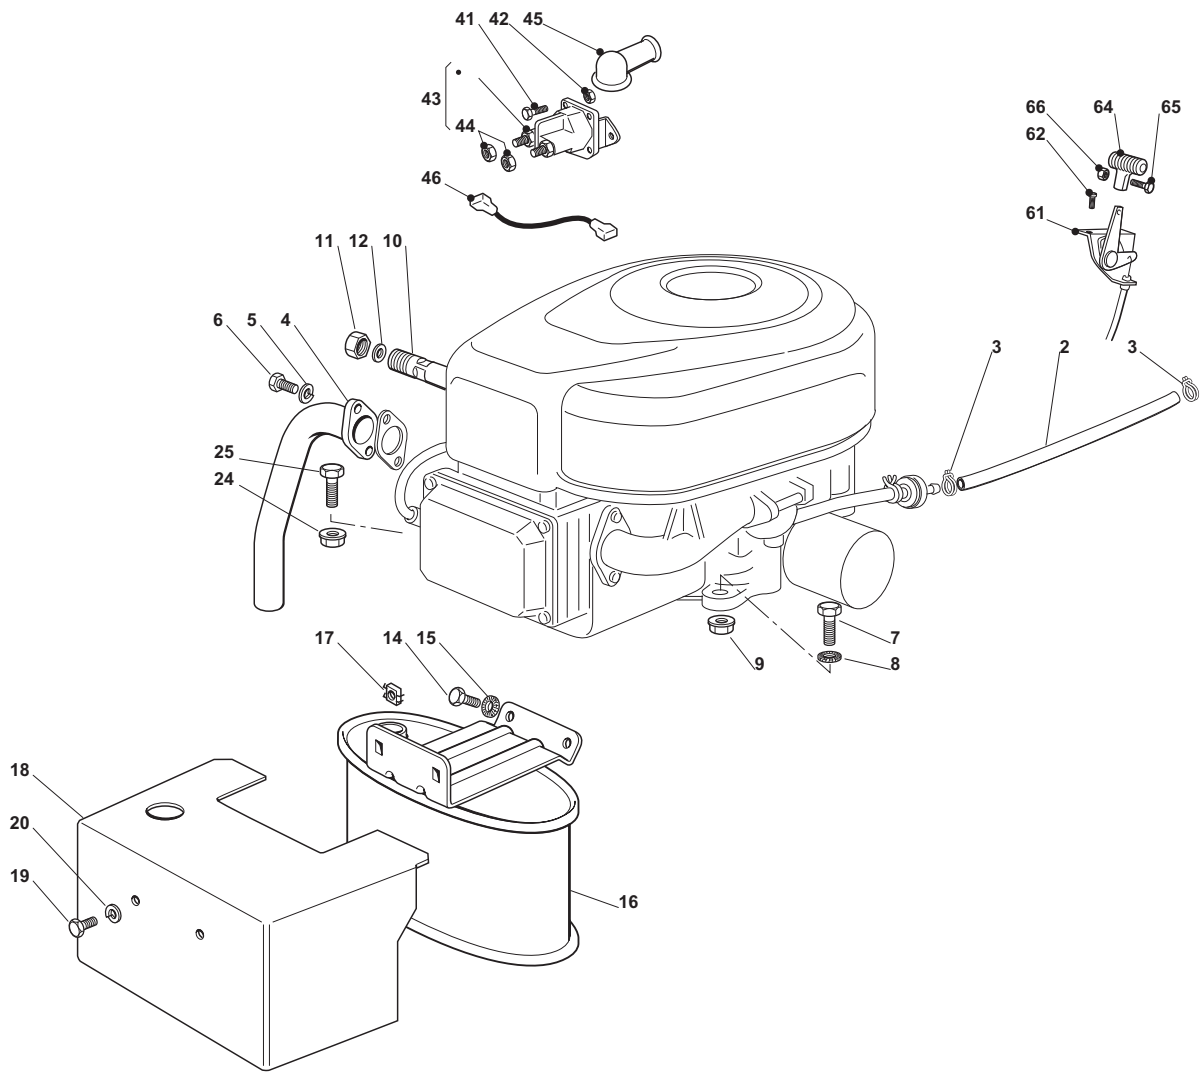

Engine - B&S 15.5 - 16.5 HP							
POS	CODE	Q.TY	DESCRIZIONE	DESCRIPTION	DESCRIPTION	BESCHREIBUNG	NOTES
2	25869057/0	1	Tubo Collegamento (1000 Mm)	Connecting Tube (1000 Mm)	Tube De Connexion (1000 Mm)	Verbindungsrohr (1000 Mm)	
3	18375051/1	2	Fascetta	Fair Led	Fixation De Cable	Kabelbefestigung	
4	18738206/0	1	Tubo Scarico	Exhaust Tube	Tube Echappement	Abgasungrohr	
5	12583500/0	2	Grower	Grower	Grower	Grower	
6	12735530/0	2	Vite	Screw	Vis	Schraube	
7	12691115/0	1	Vite	Screw	Vis	Schraube	
8	12540260/0	1	Rondella	Washer	Rondelle	Scheibe	
9	12154210/0	1	Dado	Nut	Ecrou	Mutter	
10	25598050/0	1	Prolunga Scarico Olio	Oil Discharge Extension	Extension Dech. Huile	Öl Abfluss	
11	18737849/0	1	Tappo Per Prolunga	Oil Cap	Bouchon Huile	Oelverschluss	
12	18401001/1	1	Guarnizione	Oil Seal	Garniture	Dichtung	
14	12793102/0	2	Vite	Screw	Vis	Schraube	
15	12540260/0	2	Rondella	Washer	Rondelle	Scheibe	
16	182750010/0	1	Silenziatore	Muffler	Silenceux	Auspuff	
17	12360425/0	2	Dado	Nut (Mech.)	Ecrou	Mutter	
18	82598009/2	1	Protezione	Guard	Protection	Schutze	
19	12792611/0	2	Vite	Screw	Vis	Schraube	
20	12583500/0	2	Grower	Grower	Grower	Grower	
24	12154210/0	3	Dado	Nut	Ecrou	Mutter	
25	12691100/0	3	Vite	Screw	Vis	Schraube	
41	12791213/1	2	Vite	Screw	Vis	Schraube	
42	12292102/0	2	Dado	Nut	Ecrou	Mutter	
43	18736110/0	1	Relé Avviamento	Starter Relay	Relais D'Allumage	Anlassrelais	
44	12360352/0	2	Dado	Nut	Ecrou	Mutter	
45	18564864/1	1	Cappuccio	Protection	Capuchon	Stecker	
46	25065017/0	1	Cavo Relé Avv.	Cable	Cable	Kabel	
61	82000200/1	1	Acceleratore	Accelerator	Accelérateur	Gas Zug	
62	125943012/0	2	Vite	Screw	Vis	Schraube	
64	25394501/0	1	Manopolina	Handle	Poigne	Griff	
65	12726388/0	1	Vite	Screw	Vis	Schraube	
66	12290800/0	1	Dado	Nut	Ecrou	Mutter