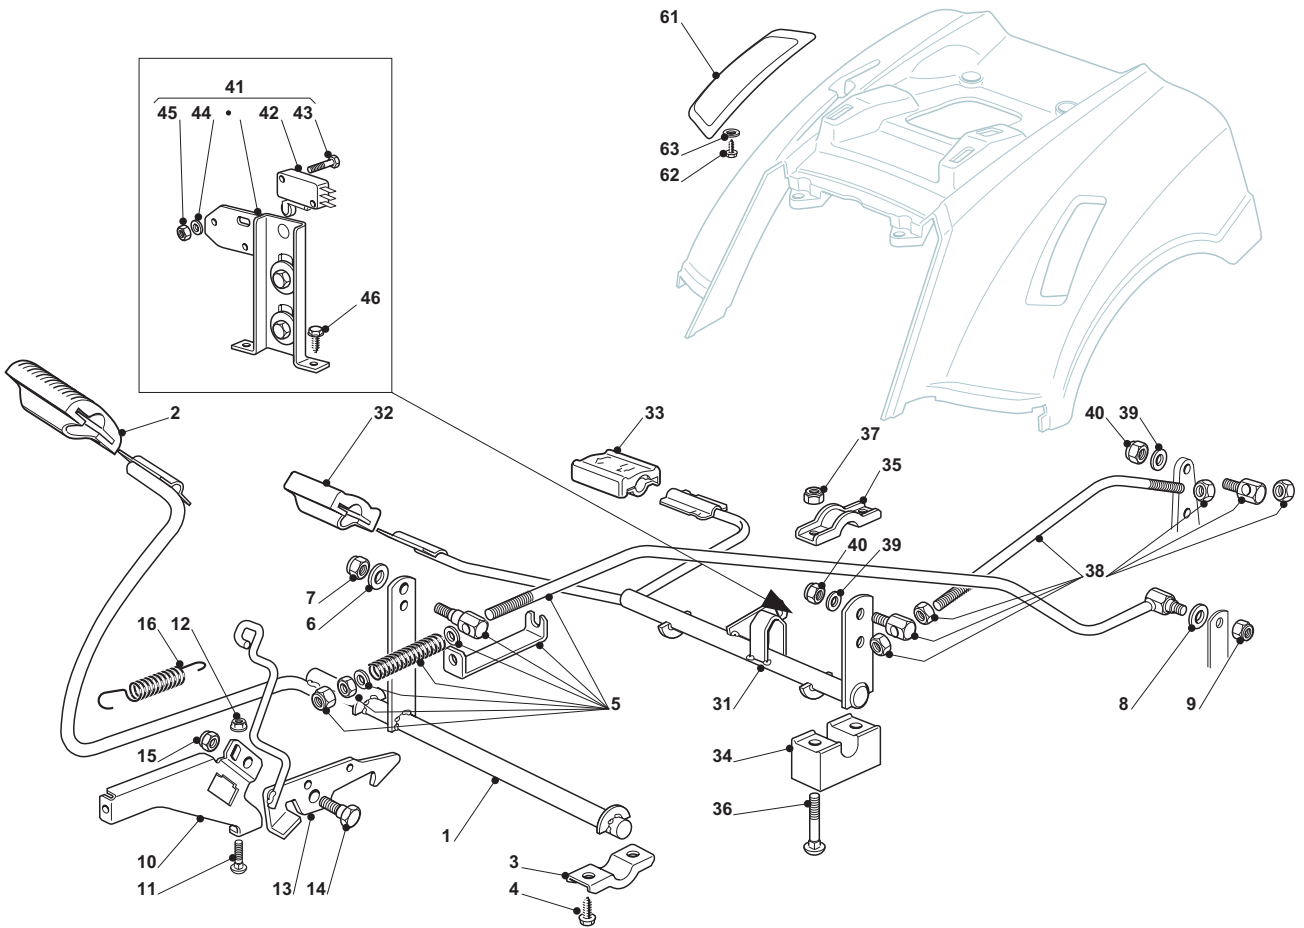

Brake And Gearbox Controls				models with transmission Tuff Torq K46S			
POS	CODE	Q.TY	DESCRIZIONE	DESCRIPTION	DESCRIPTION	BESCHREIBUNG	NOTES
1	82500029/1	1	Pedale	Pedal	Pedal	Pedal	
2	325110416/0	1	Copristaffa	Clamp Cover	Couvre Etrier	Bridedeckel	
3	27546015/1	2	Piastrina	Plate	Plaque	Platte	
4	12729601/1	4	Vite	Screw	Vis	Schraube	
5	382000542/1	1	Asta (Tuff Torq)	Rod (Tuff Torq)	Barre (Tuff Torq)	Stange (Tuff Torq)	
6	12521350/0	1	Rondella	Washer	Rondelle	Scheibe	
7	12155000/0	1	Dado	Nut	Ecrou	Mutter	
8	12521350/0	1	Rondella	Washer	Rondelle	Scheibe	
9	12155000/0	1	Dado	Nut	Ecrou	Mutter	
10	25785261/0	1	Supporto	Support	Support	Halter	
11	12815200/0	2	Vite	Screw	Vis	Schraube	
12	12292102/0	2	Dado	Nut	Ecrou	Mutter	
13	82000531/0	1	Asta	Rod	Barre	Stange	
14	22524970/2	1	Perno	Pin	Pivot	Bolzen	
15	12155000/0	1	Dado	Nut	Ecrou	Mutter	
16	25430213/0	1	Molla	Spring	Ressort	Feder	
31	382000605/0	1	Pedale Avanzamento	Drive Pedal	Pedale Transmission	Getriebepedal	
32	325110417/0	1	Copristaffa Anteriore	Clamp Cover Front	Couvre Etrier Avant	Bridedeckel Vorde	
33	325110418/0	1	Copristaffa Posteriore	Clamp Cover Rear	Couvre Etrier Arriere	Bridedeckel Hinter	
34	25785185/0	2	Supporto	Support	Support	Halter	
35	27546015/1	2	Piastrina	Plate	Plaque	Platte	
36	12815245/0	4	Vite	Screw	Vis	Schraube	
37	12154510/0	4	Dado	Nut	Ecrou	Mutter	
38	82000543/0	1	Asta	Rod	Barre	Stange	
39	12523040/0	2	Rosetta	Washer	Rondelle	Scheibe	
40	12154510/0	2	Dado	Nut	Ecrou	Mutter	
41	382394853/0	1	Ass. Micro	Switch Ass.Y	Micro. Ens.	Mikrosatz	
42	19410609/0	1	Interrutt. Folle	Microswitch	Microinterrupteur	Mikroschalter	
43	12735602/0	2	Vite	Screw	Vis	Schraube	
44	12581100/0	2	Grower	Grower	Grower	Grower	
45	12290791/0	2	Dado	Nut	Ecrou	Mutter	
46	12735110/0	2	Vite	Screw	Vis	Schraube	
61	25207171/0	1	Copertura (Hydro)	Cover (Hydro)	Couvre (Hydro)	Kappe (Hydro)	
62	12735402/0	2	Vite	Screw	Vis	Schraube	
63	12523050/0	4	Rosetta	Washer	Rondelle	Scheibe