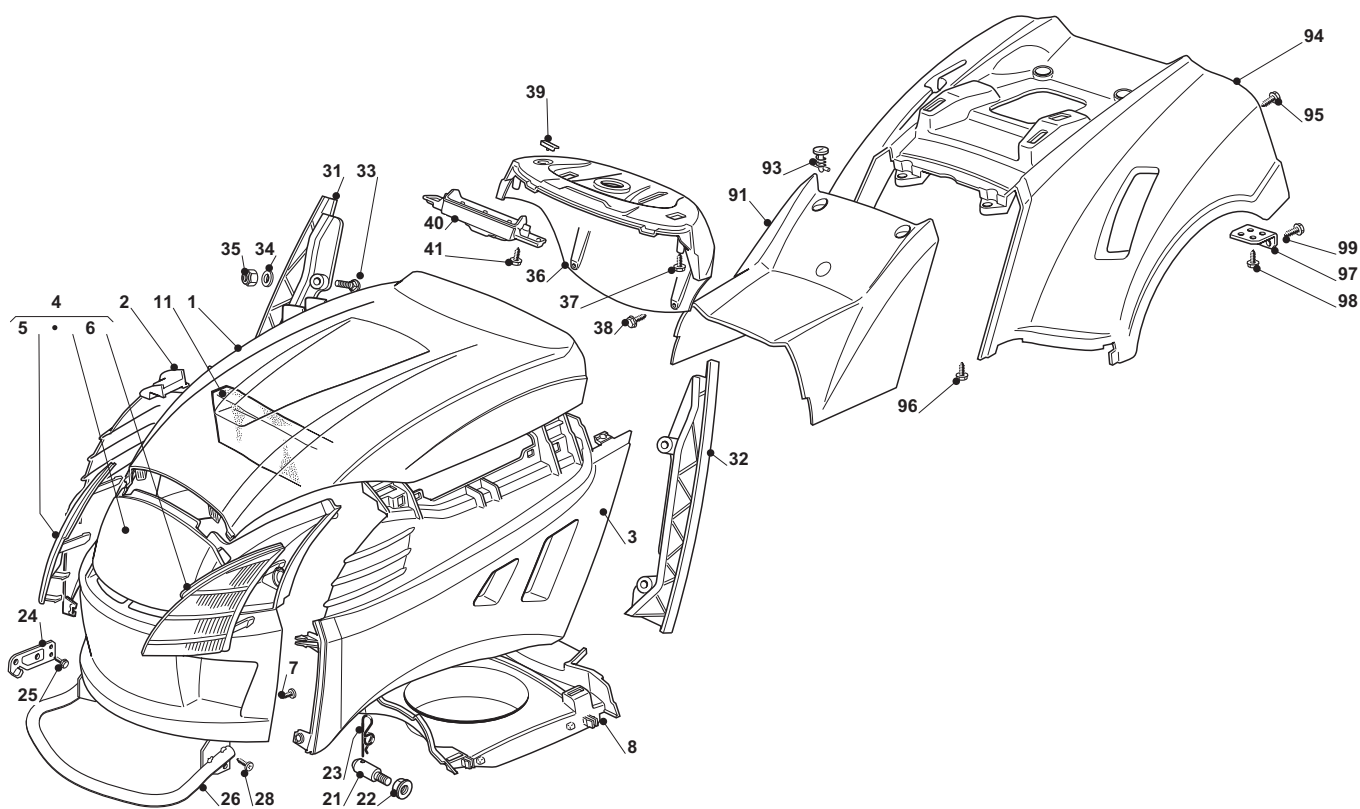

Body							In parts list notes identify as model NJX
POS	CODE	Q.TY	DESCRIZIONE	DESCRIPTION	DESCRIPTION	BESCHREIBUNG	NOTES
1	25076858/0	1	Cofano Superiore Rosso	Upper Engine Hood	Capot Superieure	Oberhaubesatz	
2	325207120/1	1	Cofano Parte Dx	Hood, Right	Capot Droite	Rechte Haube	
3	325207121/1	1	Cofano Parte Sx	Hood, Left	Capot Gauche	Linke Haube	
4	82394607/0	1	Cofano Frontale	Hood, Front	Capot Avant	Vorde Haube	
5	25410874/0	1	Mascherina Destra	Right Grill	Panneau Droite	Rechter Schutz	
6	25410875/0	1	Mascherina Sinistra	Left Grill	Panneau Gauche	Linker Schutz	
7	12735405/0	6	Vite	Screw	Vis	Schraube	
8	25108025/0	1	Convogliatore	Conveyor	Convoyeur	Konveyor	
11	25730016/0	1	Separatore Aspiraz. (Honda)	Intake Separator (Honda)	Separateur Aspirat. (Honda)	Augenabscheider (Honda)	only for model with B&S, Kohler engine
11	125730018/0	1	Separatore Aspiraz.	Intake Separator	Separateur Aspirat.	Augenabscheider	only for model with GGP engine
21	25510068/0	2	Perno	Pin	Pivot	Bolzen	
22	12293201/0	2	Dado	Nut	Ecrou	Mutter	
23	24487998/0	1	Coppiglia	Cotter Pin	Goupille	Splint	
24	325547109/2	2	Piastrina	Plate	Plaque	Platte	
24	325547109/2	2	Piastrina	Plate	Plaque	Platte	
25	12731580/0	4	Vite	Screw	Vis	Schraube	
26	382869029/1	1	Protezione Silenziatore	Muffler Protection	Protection Silencieux	Auspuffschutz	
28	12734995/0	4	Vite	Screw	Vis	Schraube	
31	25599012/0	1	Supp. Cruscotto Destro	Right Dashboard Supp.	Support Tableau Droite	Rechter Konsolehalter	
32	25599013/0	1	Supp. Cruscotto Sin.	Left Dashboard Supp.	Support Tableau Gauche	Linker Konsolehalter	
33	12815221/0	4	Vite	Screw	Vis	Schraube	
34	12521330/0	4	Rosetta	Washer	Rondelle	Scheibe	
35	12154510/0	4	Dado	Nut	Ecrou	Mutter	
36	325120188/2	1	Cruscotto	Dashboard, Black	Tableau De Bord	Konsole	
36	325120191/2	1	Cruscotto, Rosso	Dashboard, Red	Tableau De Bord	Konsole	
37	12728440/0	2	Vite	Screw	Vis	Schraube	
38	12735402/0	2	Vite	Screw	Vis	Schraube	
39	25260000/0	2	Gommino	Grommet	Protection	Schutz	
40	25600074/0	1	Protezione Scheda	Card Protection	Protection De Carte	Karteschutz	
41	12735402/0	2	Vite	Screw	Vis	Schraube	
91	325110363/0	1	Copertura Centrale, Rosso	Cover, Red	Couvre, Rouge	Kappe, Rot	
93	125580020/2	2	Perno	Pivot	Goujon	Stift	
94	25110322/0	1	Copertura Ruote, Rosso	Wheels Cover, Red	Couvre-Roues, Rouge	Radenkappe, Rot	
95	12735402/0	4	Vite	Screw	Vis	Schraube	
96	12735402/0	2	Vite	Screw	Vis	Schraube	
97	25755041/0	2	Squadretta	Bracket	Equerre-Support	Winkel	
98	12728686/0	4	Vite	Screw	Vis	Schraube	
99	12735110/0	2	Vite	Screw	Vis	Schraube