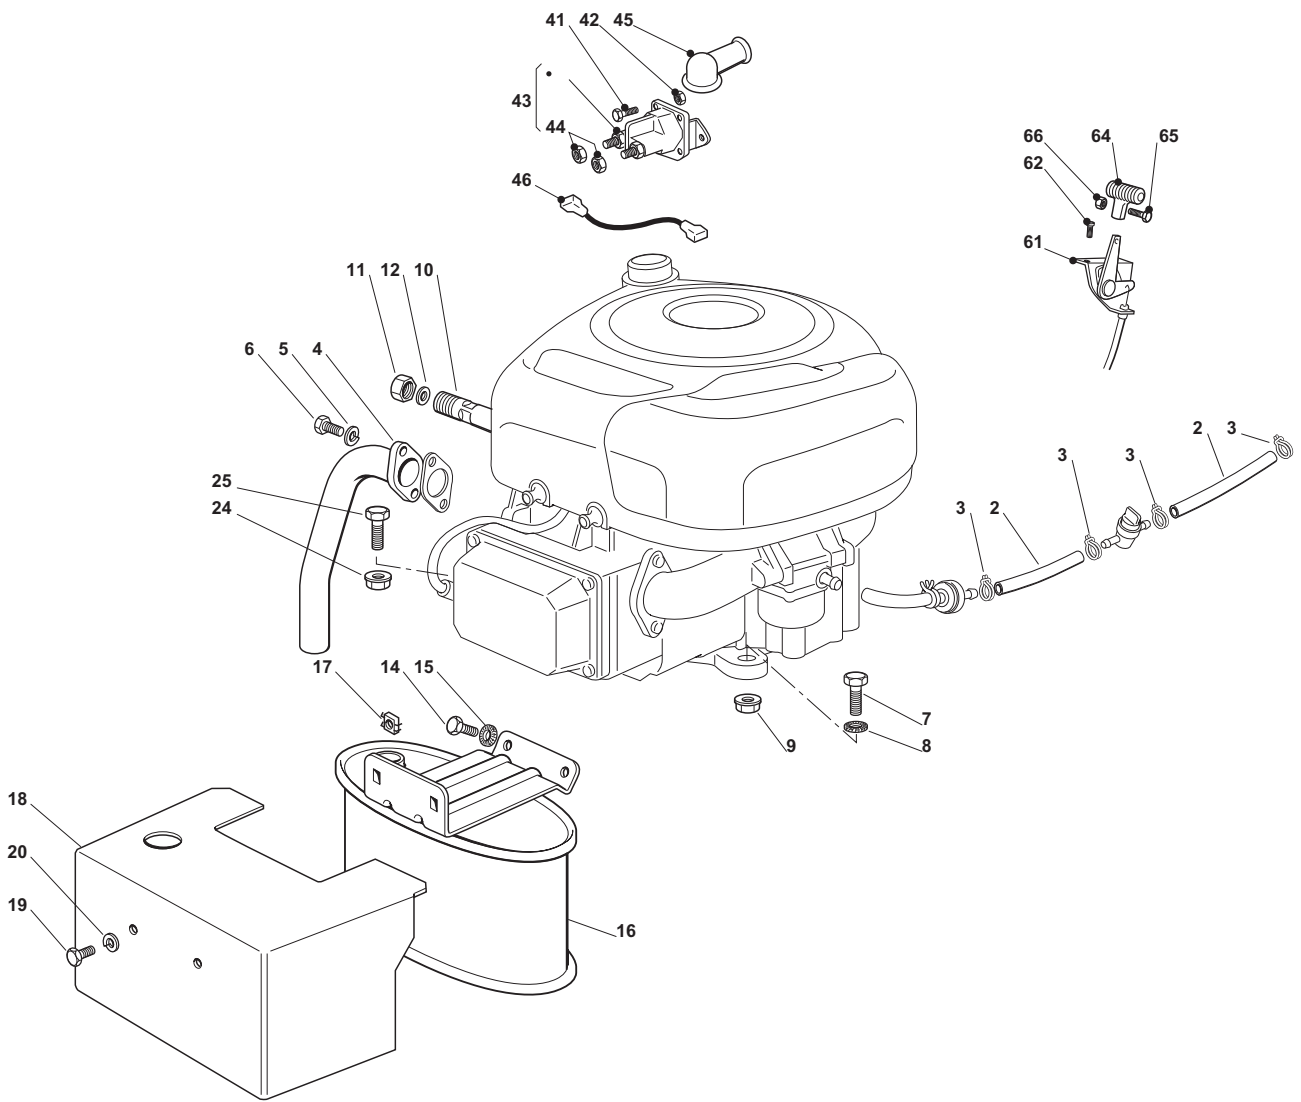

Engine - B&S 11.5 - 12.5 - 13.5 HP							
POS	CODE	Q.TY	DESCRIZIONE	DESCRIPTION	DESCRIPTION	BESCHREIBUNG	NOTES
2	25869057/0	1	Tubo Collegamento (1000 Mm)	Connecting Tube (1000 Mm)	Tube De Connexion (1000 Mm)	Verbindungsrohr (1000 Mm)	
3	18375051/1	4	Fascetta	Fair Led	Fixation De Cable	Kabelbefestigung	
4	18738224/0	1	Tubo Scarico	Exhaust Tube	Tube Echappement	Abgasungrohr	
5	12583500/0	2	Grower	Grower	Grower	Grower	
6	12735530/0	2	Vite	Screw	Vis	Schraube	
7	12691115/0	1	Vite	Screw	Vis	Schraube	
8	12540260/0	1	Rondella	Washer	Rondelle	Scheibe	
9	12154210/0	1	Dado	Nut	Ecrou	Mutter	
10	25598050/0	1	Prolunga Scarico Olio	Oil Discharge Extension	Extension Dech. Huile	Öl Abfluss	
11	18737849/0	1	Tappo Per Prolunga	Oil Cap	Bouchon Huile	Oelverschluss	
12	18401001/1	1	Guarnizione	Oil Seal	Garniture	Dichtung	
14	12793102/0	2	Vite	Screw	Vis	Schraube	
15	12540260/0	2	Rondella	Washer	Rondelle	Scheibe	
16	182750010/0	1	Silenziatore	Muffler	Silenceux	Auspuff	
17	12360425/0	2	Dado	Nut (Mech.)	Ecrou	Mutter	
18	82598009/2	1	Protezione	Guard	Protection	Schutzze	
19	12792611/0	2	Vite	Screw	Vis	Schraube	
20	12583500/0	2	Grower	Grower	Grower	Grower	
24	12154210/0	3	Dado	Nut	Ecrou	Mutter	
25	12691100/0	3	Vite	Screw	Vis	Schraube	
41	12791213/1	2	Vite	Screw	Vis	Schraube	
42	12292102/0	2	Dado	Nut	Ecrou	Mutter	
43	18736110/0	1	Relé Avviamento	Starter Relay	Relais D'Allumage	Anlassrelais	
44	12360352/0	2	Dado	Nut	Ecrou	Mutter	
45	18564864/1	1	Cappuccio	Protection	Capuchon	Stecker	
46	25065017/0	1	Cavo Relé Avv.	Cable	Cable	Kabel	
61	82000200/1	1	Acceleratore	Accelerator	Accelérateur	Gas Zug	
62	125943012/0	2	Vite	Screw	Vis	Schraube	
64	25394501/0	1	Manopolina	Handle	Poigne	Griff	
65	12726388/0	1	Vite	Screw	Vis	Schraube	
66	12290800/0	1	Dado	Nut	Ecrou	Mutter