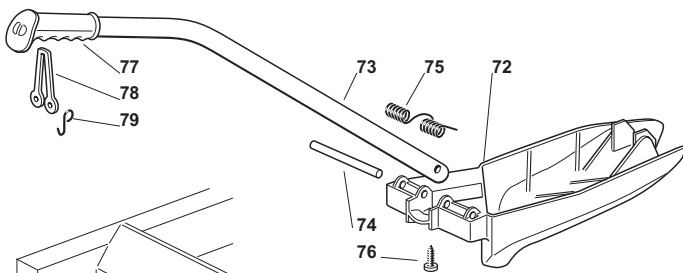

Optionals On Request							
POS	CODE	Q.TY	DESCRIZIONE	DESCRIPTION	DESCRIPTION	BESCHREIBUNG	NOTES
3	25510022/0	2	Perno	Pin	Pivot	Bolzen	
4	24487998/0	2	Coppiglia	Cotter Pin	Goupille	Splint	
5	82180062/0	1	Dotazione Viteria	Screws Outfit	Ensemble Des Vis	Schraubenausrüstung	
22	25519997/1	1	Peso	Weight	Poids	Gewicht	
23	12760520/0	3	Vite	Screw	Vis	Schraube	
24	12155000/0	3	Dado	Nut	Ecrou	Mutter	
42	25510021/1	1	Perno	Pin	Pivot	Bolzen	
43	24487999/0	1	Coppiglia	Cotter Pin	Goupille	Split	
51	182180090/0	1	Carica Batterie	Battery Charger	Chargeur De Batteries	Batterieladegerät	EU plug
51	182180091/0	1	Carica Batterie (U.K.)	Battery Charger (U.K.)	Chargeur De Batteries (U.K.)	Batterieladegerät (U.K.)	UK plug
72	25140093/0	1	Deflettore	Deflector	Deflecteur	Abweiser	
73	25394007/0	1	Manico	Handle	Guidon	Stiel	
74	25510077/0	1	Perno	Pin	Pivot	Bolzen	
75	25430245/0	1	Molla	Spring	Ressort	Feder	
76	12735410/0	1	Vite	Screw	Vis	Schraube	
77	25280000/1	1	Impugnatura	Handgrip	Branche	Griff	
78	25840011/1	1	Tirante In Gomma	Elastic Tie-Rod	Tirant Elastique	Elastische Zugstäbe	
79	25253004/0	2	Gancio	Hook	Crochet	Haken