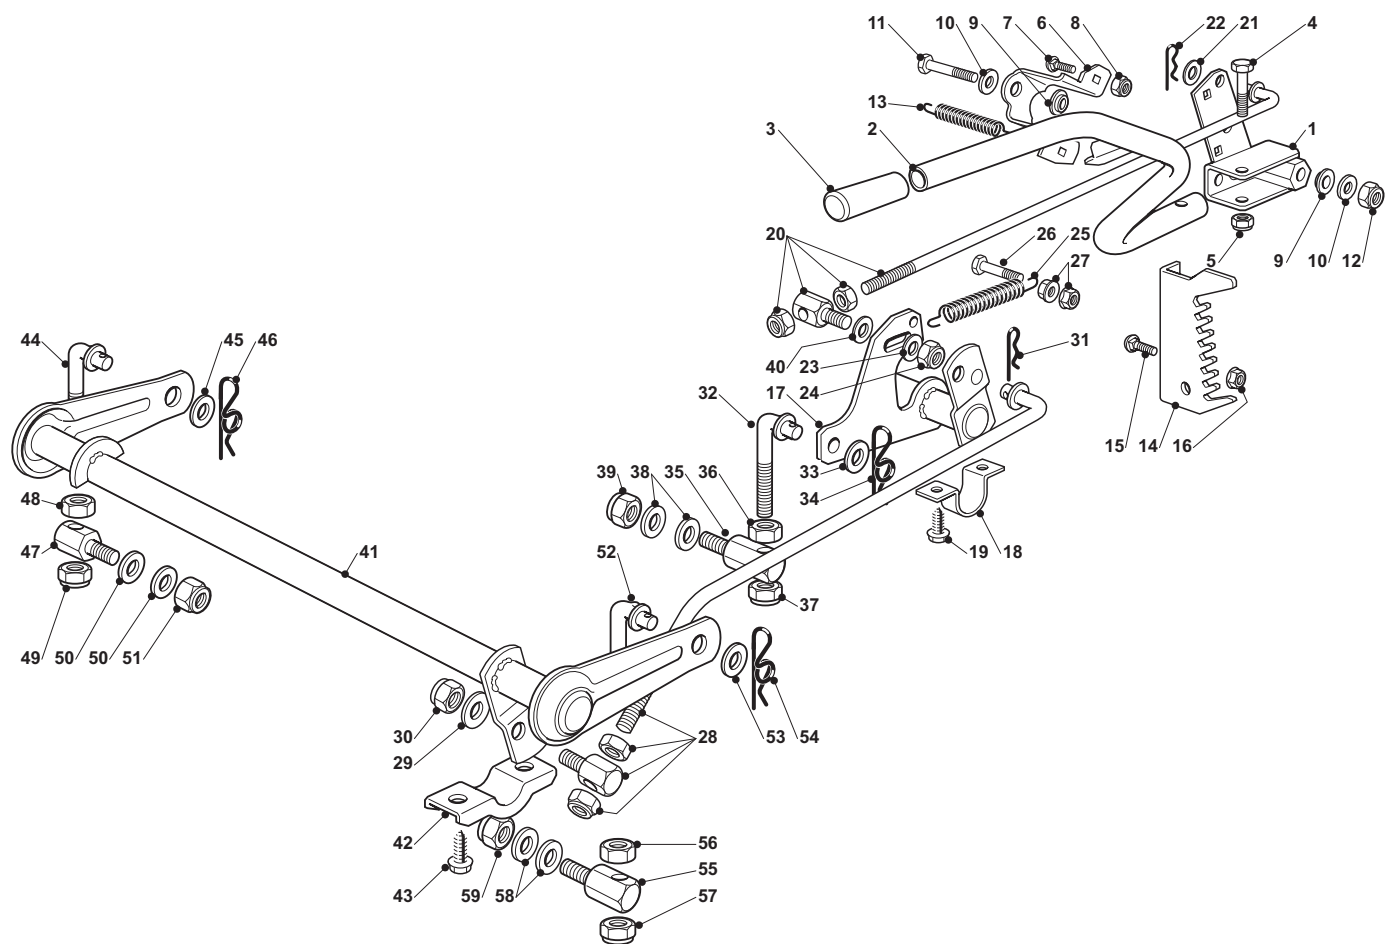

Cutting Plate Lifting							
POS	CODE	Q.TY	DESCRIZIONE	DESCRIPTION	DESCRIPTION	BESCHREIBUNG	NOTES
1	82774249/0	1	Staffa	Clamp	Bride	Bride	
2	382318219/1	1	Leva	Lever	Levier	Hebel	
3	25394508/0	1	Manopola	Handle	Poingee	Griff	
4	12674700/0	1	Vite	Screw	Vis	Schraube	
5	12154510/0	1	Dado	Nut	Ecrou	Mutter	
6	25650113/0	1	Piastrina	Plate	Plaque	Platte	
7	12818690/0	2	Vite	Screw	Vis	Schraube	
8	12155000/0	2	Dado	Nut	Ecrou	Mutter	
9	22041980/0	2	Bussola	Bush	Douille	Büchse	
10	12523060/0	2	Rondella	Washer	Rondelle	Scheibe	
11	12691600/0	1	Vite	Screw	Vis	Schraube	
12	12155000/0	1	Dado	Nut	Ecrou	Mutter	
13	25430259/0	1	Molla	Spring	Ressort	Feder	
14	25735511/0	1	Settore	Sector	Secteur	Sektor	
15	12818690/0	2	Vite	Screw	Vis	Schraube	
16	12293201/0	2	Dado	Nut	Ecrou	Mutter	
17	82000387/0	1	Asse Sollevamento	Axle	Axe	Achse	
18	325547041/1	2	Piastrina	Plate	Plaque	Platte	
19	12731580/0	4	Vite	Screw	Vis	Schraube	
20	382000618/0	1	Asta	Rod	Tige	Stab	
21	25670011/0	1	Rondella	Washer	Rondelle	Scheibe	
22	24487998/0	1	Coppiglia	Cotter Pin	Goupille	Splint	
23	12523040/0	1	Rosetta	Washer	Rondelle	Scheibe	
24	12154210/0	1	Dado	Nut	Ecrou	Mutter	
25	22446402/0	1	Molla	Spring	Ressort	Feder	
26	12792410/0	1	Vite	Screw	Vis	Schraube	
27	12292102/0	2	Dado	Nut	Ecrou	Mutter	
28	82000537/0	1	Asta Collegamento	Connecting Rod	Tige De Connexion	Verbindungsstab	
29	25670008/1	2	Rondella	Washer	Rondelle	Scheibe	
30	12156602/0	1	Dado	Nut	Ecrou	Mutter	
31	24487998/0	1	Coppiglia	Cotter Pin	Goupille	Splint	
32	25840025/0	1	Tirante	Tie Rod	Tirant	Spannstange	
33	25670008/1	1	Rondella	Washer	Rondelle	Scheibe	
34	24487998/0	1	Coppiglia	Cotter Pin	Goupille	Splint	
35	25510090/0	1	Perno	Pin	Pivot	Bolzen	
36	12295200/0	1	Dado	Nut	Ecrou	Mutter	
37	12156602/0	1	Dado	Nut	Ecrou	Mutter	
38	25670008/1	2	Rondella	Washer	Rondelle	Scheibe	
39	12156602/0	1	Dado	Nut	Ecrou	Mutter	
40	12521360/0	2	Rondella	Washer	Rondelle	Scheibe	
41	82000385/0	1	Asse Sollevamento	Axle	Axe	Achse	
42	27546015/1	2	Piastrina	Plate	Plaque	Platte	
43	12731350/0	4	Vite	Screw	Vis	Schraube	
44	25840024/0	1	Tirante	Tie Rod	Tirant	Spannstange	
45	25670008/1	1	Rondella	Washer	Rondelle	Scheibe	
46	24487998/0	1	Coppiglia	Cotter Pin	Goupille	Splint	
47	25510098/0	1	Perno	Pin	Pivot	Bolzen	
48	12295200/0	1	Dado	Nut	Ecrou	Mutter	
49	12156602/0	1	Dado	Nut	Ecrou	Mutter	
50	25670008/1	2	Rondella	Washer	Rondelle	Scheibe	
51	12156602/0	1	Dado	Nut	Ecrou	Mutter	
52	25840025/0	1	Tirante	Tie Rod	Tirant	Spannstange	
53	25670008/1	1	Rondella	Washer	Rondelle	Scheibe	
54	24487998/0	1	Coppiglia	Cotter Pin	Goupille	Splint	
55	25510090/0	1	Perno	Pin	Pivot	Bolzen	
56	12295200/0	1	Dado	Nut	Ecrou	Mutter	
57	12156602/0	1	Dado	Nut	Ecrou	Mutter	
58	25670008/1	2	Rondella	Washer	Rondelle	Scheibe	
59	12156602/0	1	Dado	Nut	Ecrou	Mutter