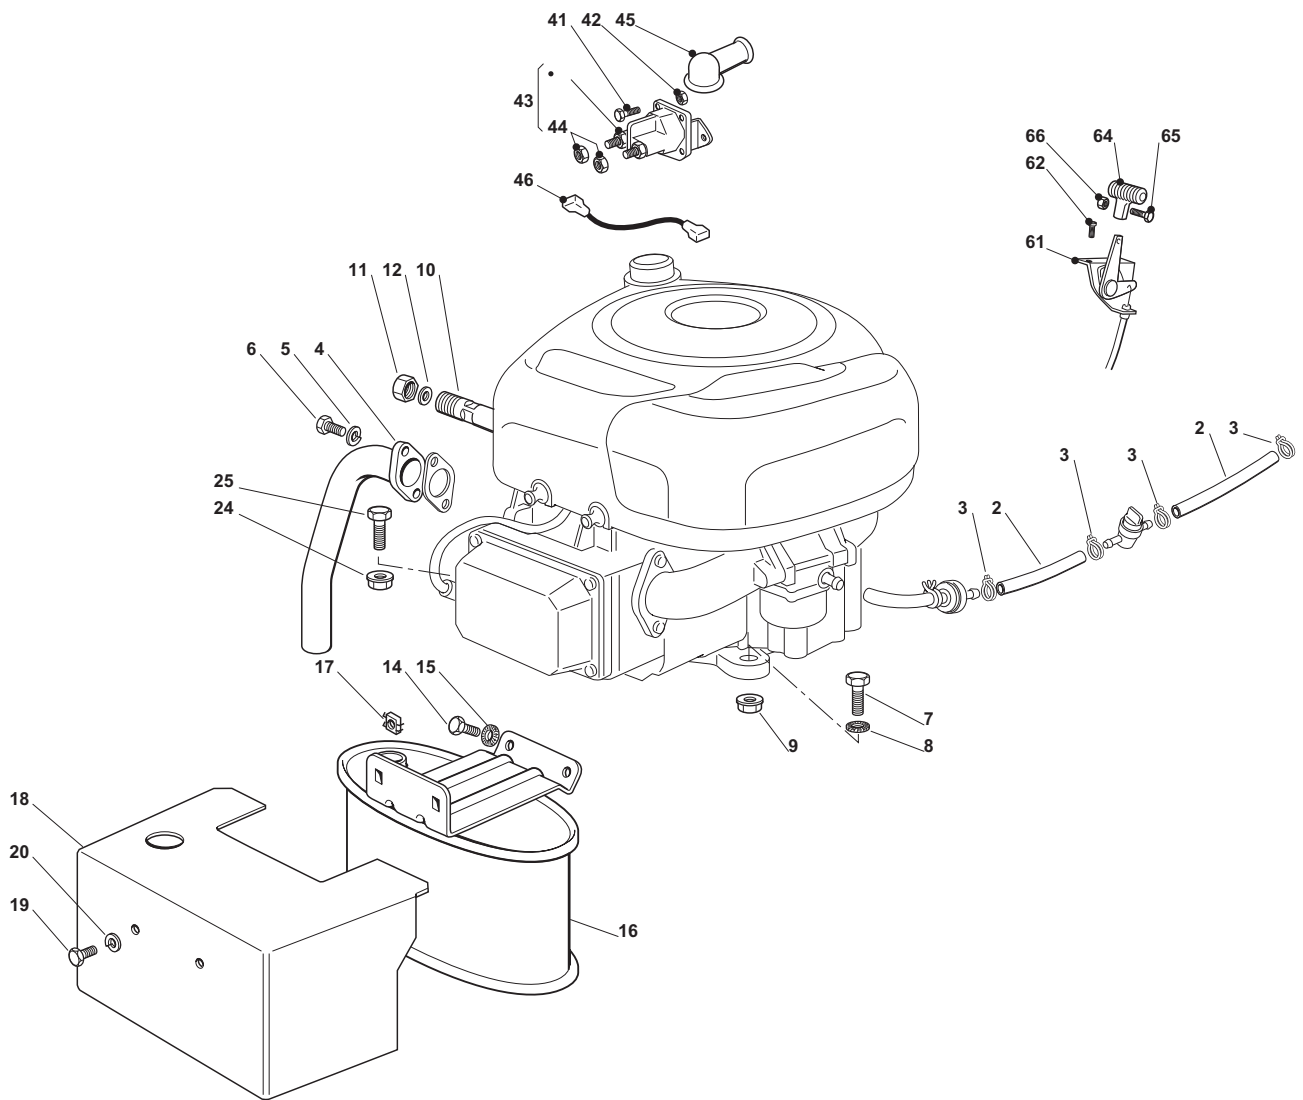

Engine - B&S 11.5 - 12.5 - 13.5 HP

POS	CODE	Q.TY	DESCRIZIONE	DESCRIPTION	DESCRIPTION	BESCHREIBUNG	NOTES
2	25869057/0	1	Tubo Collegamento (1000 Mm)	Connecting Tube (1000 Mm)	Tube De Connexion (1000 Mm)	Verbindungsrohr (1000 Mm)	
3	18375051/1	4	Fascetta	Fair Led	Fixation De Cable	Kabelbefestigung	
4	18738224/0	1	Tubo Scarico	Exhaust Tube	Tube Echappement	Abgasungrohr	
5	12583500/0	2	Grower	Grower	Grower	Grower	
6	12735530/0	2	Vite	Screw	Vis	Schraube	
7	12691115/0	1	Vite	Screw	Vis	Schraube	
8	12540260/0	1	Rondella	Washer	Rondelle	Scheibe	
9	12154210/0	1	Dado	Nut	Ecrou	Mutter	
10	25598050/0	1	Prolunga Scarico Olio	Oil Discharge Extension	Extension Dech. Huile	Öl Abfluss	
11	18737849/0	1	Tappo Per Prolunga	Oil Cap	Bouchon Huile	Oelverschluss	
12	18401001/1	1	Guarnizione	Oil Seal	Garniture	Dichtung	
14	12793102/0	2	Vite	Screw	Vis	Schraube	
15	12540260/0	2	Rondella	Washer	Rondelle	Scheibe	
16	182750010/0	1	Silenziatore	Muffler	Silenceux	Auspuff	
17	12360425/0	2	Dado	Nut (Mech.)	Ecrou	Mutter	
18	82598009/2	1	Protezione	Guard	Protection	Schutze	
19	12792611/0	2	Vite	Screw	Vis	Schraube	
20	12583500/0	2	Grower	Grower	Grower	Grower	
24	12154210/0	3	Dado	Nut	Ecrou	Mutter	
25	12691100/0	3	Vite	Screw	Vis	Schraube	
41	12791213/1	2	Vite	Screw	Vis	Schraube	
42	12292102/0	2	Dado	Nut	Ecrou	Mutter	
43	18736110/0	1	Relé Avviamento	Starter Relay	Relais D'Allumage	Anlassrelais	
44	12360352/0	2	Dado	Nut	Ecrou	Mutter	
45	18564864/1	1	Cappuccio	Protection	Capuchon	Stecker	
46	25065017/0	1	Cavo Relé Avv.	Cable	Cable	Kabel	
61	82000200/1	1	Acceleratore	Accelerator	Accelérateur	Gas Zug	
62	125943012/0	2	Vite	Screw	Vis	Schraube	
64	25394501/0	1	Manopolina	Handle	Poigne	Griff	
65	12726388/0	1	Vite	Screw	Vis	Schraube	
66	12290800/0	1	Dado	Nut	Ecrou	Mutter