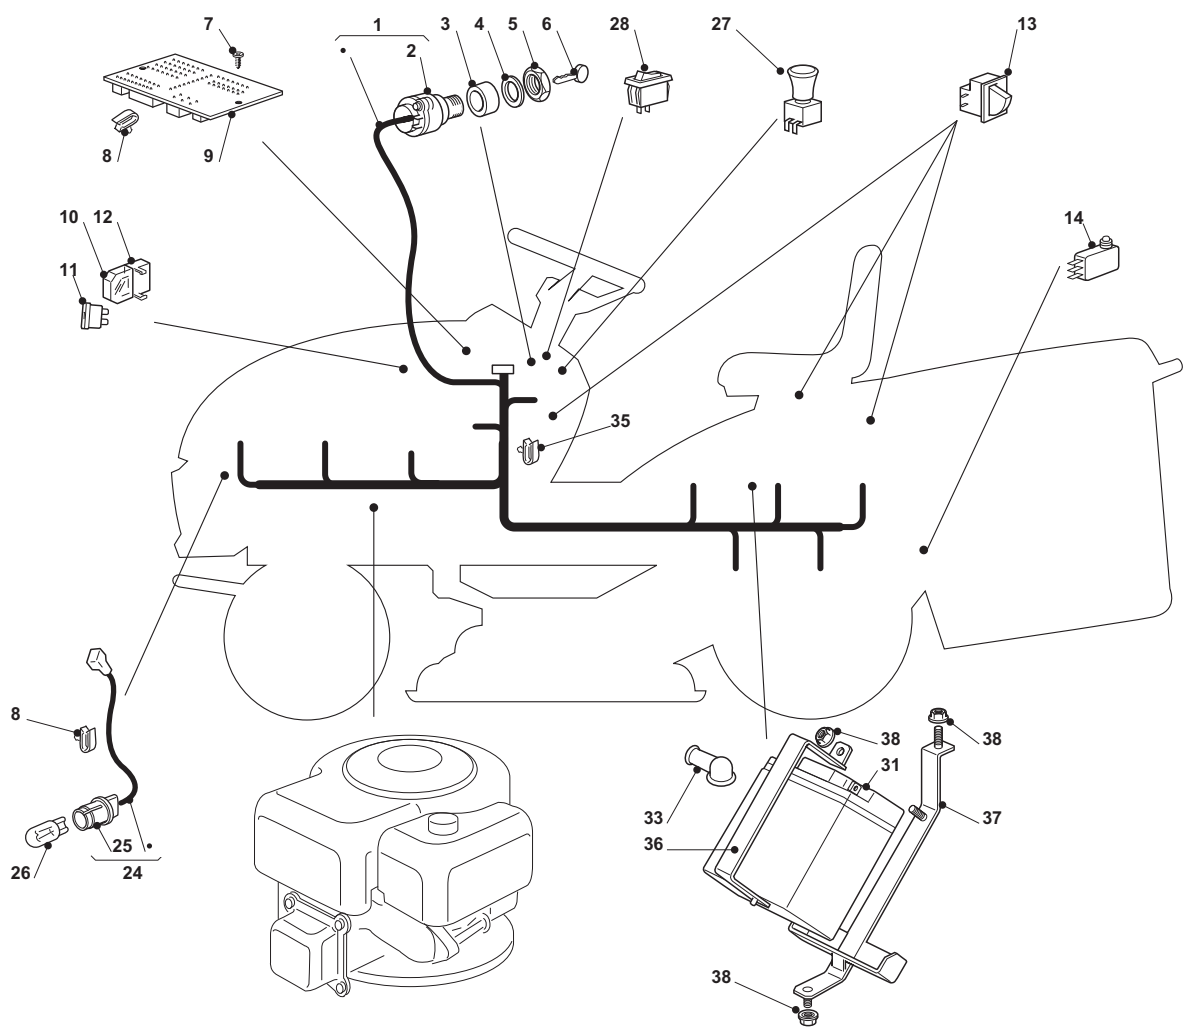

Electrical Parts							
POS	CODE	Q.TY	DESCRIZIONE	DESCRIPTION	DESCRIPTION	BESCHREIBUNG	NOTES
1	182040153/0	1	Cablaggio (B&S - GGP)	Cables Ass.Y (B&S - GGP)	Ens. Cablages (B&S - GGP)	Kabelsatz (B&S - GGP)	
1	182040154/0	1	Cablaggio (Honda)	Cables Ass.Y (Honda)	Ens. Cablages (Honda)	Kabelsatz (Honda)	
2	18450072/0	1	Interruttore Avviam.	Starting Switch	Interrupteur Demarr.	Schalter	
3	18550136/0	1	Distanziale	Spacer	Entretoise	Distanring	
4	18550135/0	1	Rondella	Washer	Rondelle	Scheibe	
5	18400862/0	1	Ghiera	Ringnut	Embout	Nutmutter	
6	18210022/0	1	Chiave Avviamento	Starting Key	Clef A Demarrage	Schlüssel Für Start	
7	12727810/0	3	Vite	Screw	Vis	Schraube	
8	33320506/0	2	Fermacavo	Fairlead	Fixation Cable	Kabelbefestigung	
9	125722430/1	1	Scheda Elettronica (1 Led)	Electronic Card (1 Led)	Carte Electronique (1 Led)	Elektronische Karte (1 Led)	
9	125722431/0	1	Scheda Elettronica (6 Led)	Electronic Card (6 Led)	Carte Electronique (6 Led)	Elektronische Karte (6 Led)	
10	33215000/0	2	Coperchio	Cover	Couvercle	Deckel	
11	33340040/0	1	Fusibile 10A	Fuse 10A	Fusible 10A	Sicherung 10A	
11	33340036/0	1	Fusibile 25 A	Fuse 25 A	Fusible 25 A	Sicherung 25 A	
12	33500007/0	2	Portafusibile	Fuse Carrier	Tableau De Fusible	Sicherungshalter	
13	119410615/0	3	Micro Interruttore	Microswitch	Microinterrupteur	Mikroschalter	
14	19410605/1	1	Micro Sacco Pieno	Full Grasscatc. Micro	Micro Bac Plein	Vollkorb Vorrichtung	
24	82040073/0	1	Cavo Fari	Cable	Cables	Kabel	use only on model NJX;NJS;NJU;NJA
25	33500030/0	2	Portalampane	Lamp Holder	Douille De Lampe	Scheinwerferlampe	
26	18459100/0	2	Lampada	Farilamp For Lights	Lampe Pour Phares	Lampenfassun	
27	18450068/0	1	Interruttore Frizione	Clutch Switch	Interrupteur Embrajage	Kupplung Schalter	
28	18450060/1	1	Interruttore Fari	Farilamp Switch	Interrupteur Phares	Lichten Schalter	
31	18120002/1	1	Batteria	Battery	Batterie	Batterie	
33	18564861/1	1	Cappuccio	Protection	Capuchon	Stecker	
35	33320506/0	9	Fermacavo	Fairlead	Fixation Cable	Kabelbefestigung	
36	27772099/1	1	Staffa	Clamp	Etrier	Bride	
37	382785191/0	1	Supporto Batteria	Battery Support	Support Batterie	Batterie Halter	
38	12155000/0	3	Dado	Nut	Ecrou	Mutter