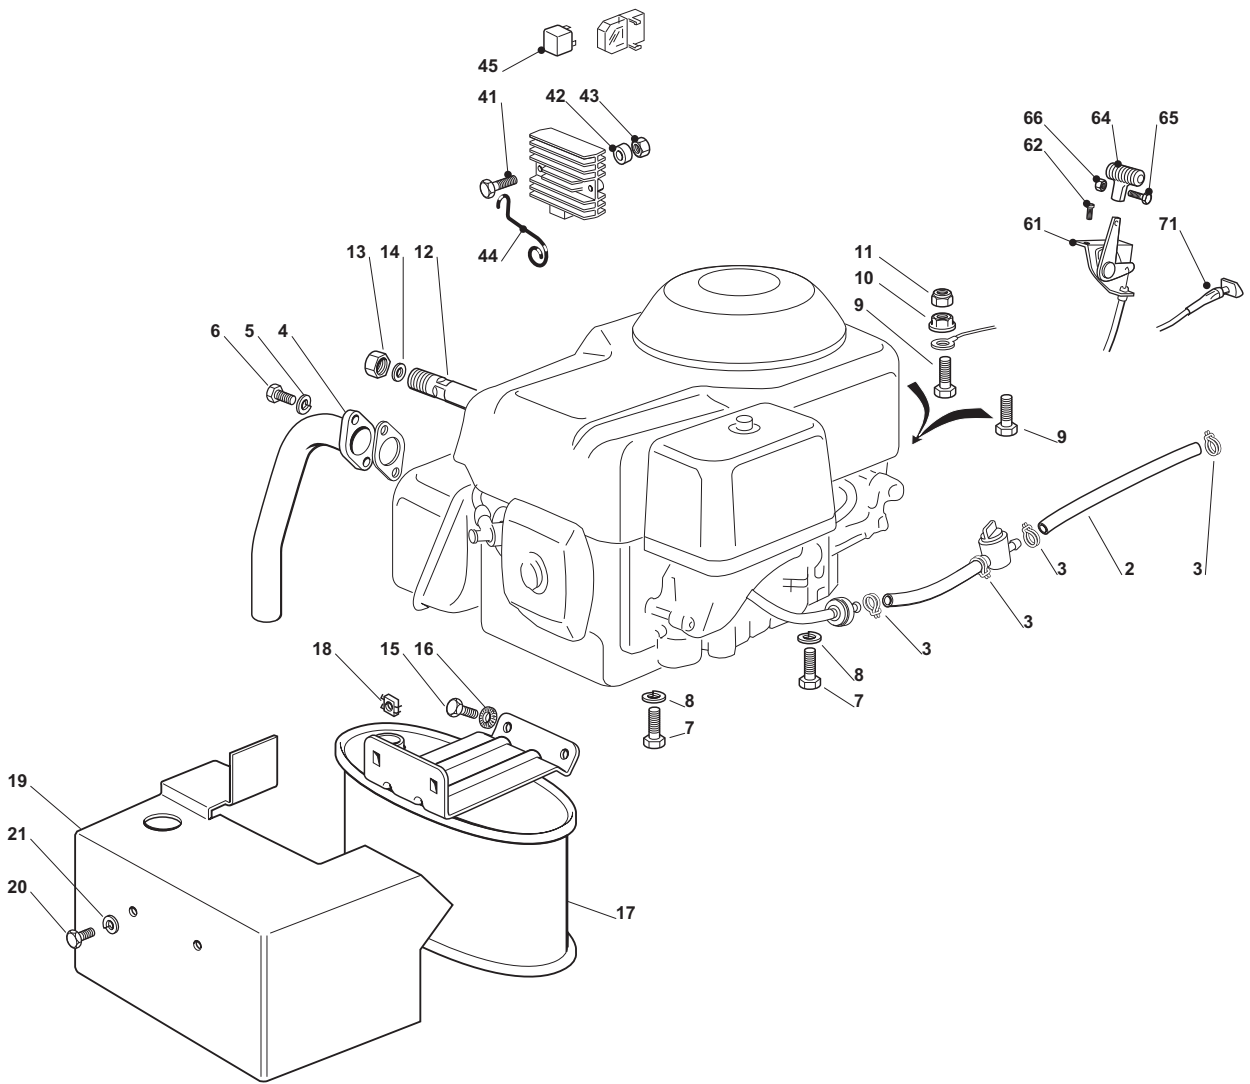

Engine - Honda GXV 390							
POS	CODE	Q.TY	DESCRIZIONE	DESCRIPTION	DESCRIPTION	BESCHREIBUNG	NOTES
2	25869057/0	1	Tubo Collegamento (1000 Mm)	Connecting Tube (1000 Mm)	Tube De Connexion (1000 Mm)	Verbindungsrohr (1000 Mm)	
3	18375051/1	4	Fascetta	Fair Led	Fixation De Cable	Kabelbefestigung	
4	18738204/0	1	Tubo Scarico	Exhaust Tube	Tube Echappement	Abgasungrohr	
5	12583500/0	2	Grower	Grower	Grower	Grower	
6	12793102/0	2	Vite	Screw	Vis	Schraube	
7	12735802/0	2	Vite	Screw	Vis	Schraube	
8	12583500/0	2	Grower	Grower	Grower	Grower	
9	12691100/0	2	Vite	Screw	Vis	Schraube	
10	12154210/0	2	Dado	Nut	Ecrou	Mutter	
11	12155000/0	1	Dado	Nut	Ecrou	Mutter	
12	27598061/1	1	Prolunga Scarico Olio	Oil Discharge Extension	Extension Rallonge De Dech. Huile	Öl Entlerungsverlaen Gerung	
13	18737849/0	1	Tappo Per Prolunga	Oil Cap	Bouchon Huile	Oelverschluss	
14	18401001/1	1	Guarnizione	Oil Seal	Garniture	Dichtung	
15	12792611/0	2	Vite	Screw	Vis	Schraube	
16	12540260/0	2	Rondella	Washer	Rondelle	Scheibe	
17	182750010/0	1	Silenziatore	Muffler	Silenceux	Auspuff	
18	12360425/0	2	Dado	Nut (Mech.)	Ecrou	Mutter	
19	82598003/1	1	Protezione	Guard	Protection	Schutze	
20	125943012/0	2	Vite	Screw	Vis	Schraube	
21	12583500/0	2	Grower	Grower	Grower	Grower	
41	12815221/0	2	Vite	Screw	Vis	Schraube	
42	22170950/0	2	Distanziale	Spacer	Entretoise	Entfernungsstück	
43	12292102/0	2	Dado	Nut	Ecrou	Mutter	
44	27430561/0	1	Molla	Spring	Ressort	Feder	
45	33567000/0	1	Rele'	Relay	Relais	Relais	
61	82000200/1	1	Acceleratore	Accelerator	Accelérateur	Gas Zug	
62	12788512/0	2	Vite	Screw	Vis	Schraube	
64	25394501/0	1	Manopolina	Handle	Poigne	Griff	
65	12726388/0	1	Vite	Screw	Vis	Schraube	
66	12290800/0	1	Dado	Nut	Ecrou	Mutter	
71	125090007/0	1	Comando Starter	Choke Control	Commande Starter	Starter Betaetigung