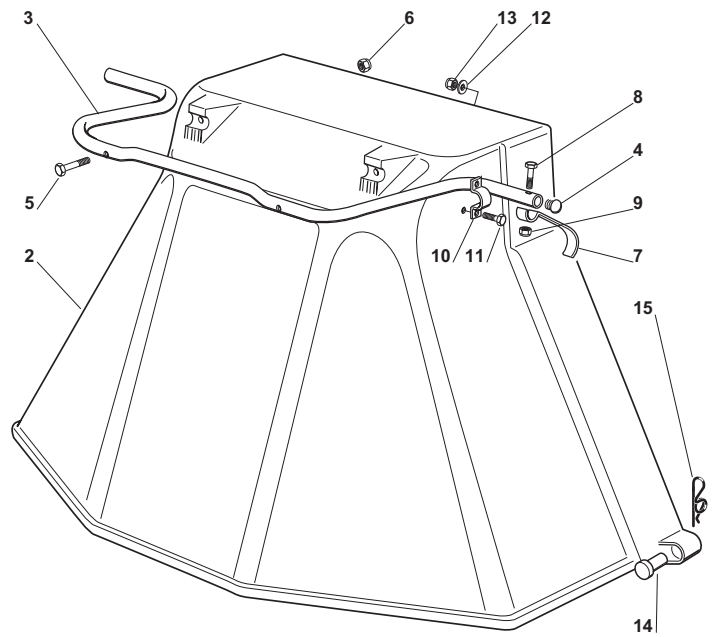

Optionals On Request							
POS	CODE	Q.TY	DESCRIZIONE	DESCRIPTION	DESCRIPTION	BESCHREIBUNG	NOTES
2	84598062/0	1	Protezione Uscita	Ejection Guard	Protection Sortie	Auswurfschutz	
3	27869053/0	1	Tubo Di Aggancio	Support	Sopport	Halter	
4	18566113/0	2	Puntale	Cap	Bouchon	Pfropfen	
5	12674701/0	2	Vite	Screw	Vis	Schraube	
6	12154510/0	2	Dado	Nut	Ecrou	Mutter	
7	25547053/0	1	Piastrina	Plate	Plaquette	Plättchen	
8	12791500/0	1	Vite	Screw	Vis	Schraube	
9	12154510/0	1	Dado	Nut	Ecrou	Mutter	
10	25547049/0	2	Piastrina	Plate	Plaque	Platte	
11	12788910/0	4	Vite	Screw	Vis	Schraube	
12	12523020/0	4	Rosetta	Washer	Rondelle	Scheibe	
13	12154320/0	4	Dado	Nut	Ecrou	Mutter	
14	25510022/0	2	Perno	Pin	Pivot	Bolzen	
15	24487998/0	2	Coppiglia	Cotter Pin	Goupille	Splint	
22	25519997/1	1	Peso	Weight	Poids	Gewicht	
23	12760520/0	3	Vite	Screw	Vis	Schraube	
24	12155000/0	3	Dado	Nut	Ecrou	Mutter	
31	182180090/0	1	Carica Batterie	Battery Charger	Chargeur De Batteries	Batterieladegerät	CE plug
31	182180091/0	1	Carica Batterie (U.K.)	Battery Charger (U.K.)	Chargeur De Batteries (U.K.)	Batterieladegerät (U.K.)	UK plug
42	27140055/0	1	Deflettore Post.	Deflector, Rear	Deflecteur, Arriere	Abweiser, Hinter	
43	27140054/0	1	Deflettore Anter.	Deflector, Front	Deflecteur, Avant	Abweiser, Vorder	
44	12818700/0	1	Vite	Screw	Vis	Schraube	
45	27047013/0	1	Bussola	Bushing	Douille	Lager	
46	22672152/0	1	Rondella	Washer	Rondelle	Scheibe	
47	12155000/0	1	Dado	Nut	Ecrou	Mutter	
48	27394003/2	1	Manico	Handle	Guidon	Stiel	
49	27510116/0	2	Perno	Pin	Pivot	Bolzen	
50	25430229/1	1	Molla	Spring	Ressort	Feder	
51	25280000/1	1	Impugnatura	Handgrip	Branche	Griff	
52	25840011/1	1	Tirante In Gomma	Elastic Tie-Rod	Tirant Elastique	Elastische Zugstäbe	
53	25253004/0	3	Gancio	Hook	Crochet	Haken