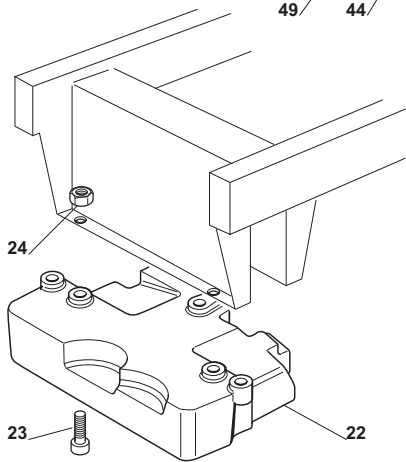

Optionals On Request							
POS	CODE	Q.TY	DESCRIZIONE	DESCRIPTION	DESCRIPTION	BESCHREIBUNG	NOTES
2	84598062/0	1	Protezione Uscita	Ejection Guard	Protection Sortie	Auswurfschutz	
3	27869053/0	1	Tubo Di Aggancio	Support	Sopport	Halter	
4	18566113/0	2	Puntale	Cap	Bouchon	Pfropfen	
5	12674701/0	2	Vite	Screw	Vis	Schraube	
6	12154510/0	2	Dado	Nut	Ecrou	Mutter	
7	25547053/0	1	Piastrina	Plate	Plaquette	Plättchen	
8	12791500/0	1	Vite	Screw	Vis	Schraube	
9	12154510/0	1	Dado	Nut	Ecrou	Mutter	
10	25547049/0	2	Piastrina	Plate	Plaque	Platte	
11	12788910/0	4	Vite	Screw	Vis	Schraube	
12	12523020/0	4	Rosetta	Washer	Rondelle	Scheibe	
13	12154320/0	4	Dado	Nut	Ecrou	Mutter	
14	25510022/0	2	Perno	Pin	Pivot	Bolzen	
15	24487998/0	2	Coppiglia	Cotter Pin	Goupille	Splint	
22	25519997/1	1	Peso	Weight	Poids	Gewicht	
23	12760520/0	3	Vite	Screw	Vis	Schraube	
24	12155000/0	3	Dado	Nut	Ecrou	Mutter	
31	182180090/0	1	Carica Batterie	Battery Charger	Chargeur De Batteries	Batterieladegerät	CE plug
31	182180091/0	1	Carica Batterie (U.K.)	Battery Charger (U.K.)	Chargeur De Batteries (U.K.)	Batterieladegerät (U.K.)	UK plug
42	27140055/0	1	Deflettore Post.	Deflector, Rear	Deflecteur, Arriere	Abweiser, Hinter	
43	27140054/0	1	Deflettore Anter.	Deflector, Front	Deflecteur, Avant	Abweiser, Vorder	
44	12818700/0	1	Vite	Screw	Vis	Schraube	
45	27047013/0	1	Bussola	Bushing	Douille	Lager	
46	22672152/0	1	Rondella	Washer	Rondelle	Scheibe	
47	12155000/0	1	Dado	Nut	Ecrou	Mutter	
48	27394003/2	1	Manico	Handle	Guidon	Stiel	
49	27510116/0	2	Perno	Pin	Pivot	Bolzen	
50	25430229/1	1	Molla	Spring	Ressort	Feder	
51	25280000/1	1	Impugnatura	Handgrip	Branche	Griff	
52	25840011/1	1	Tirante In Gomma	Elastic Tie-Rod	Tirant Elastique	Elastische Zugstäbe	
53	25253004/0	3	Gancio	Hook	Crochet	Haken