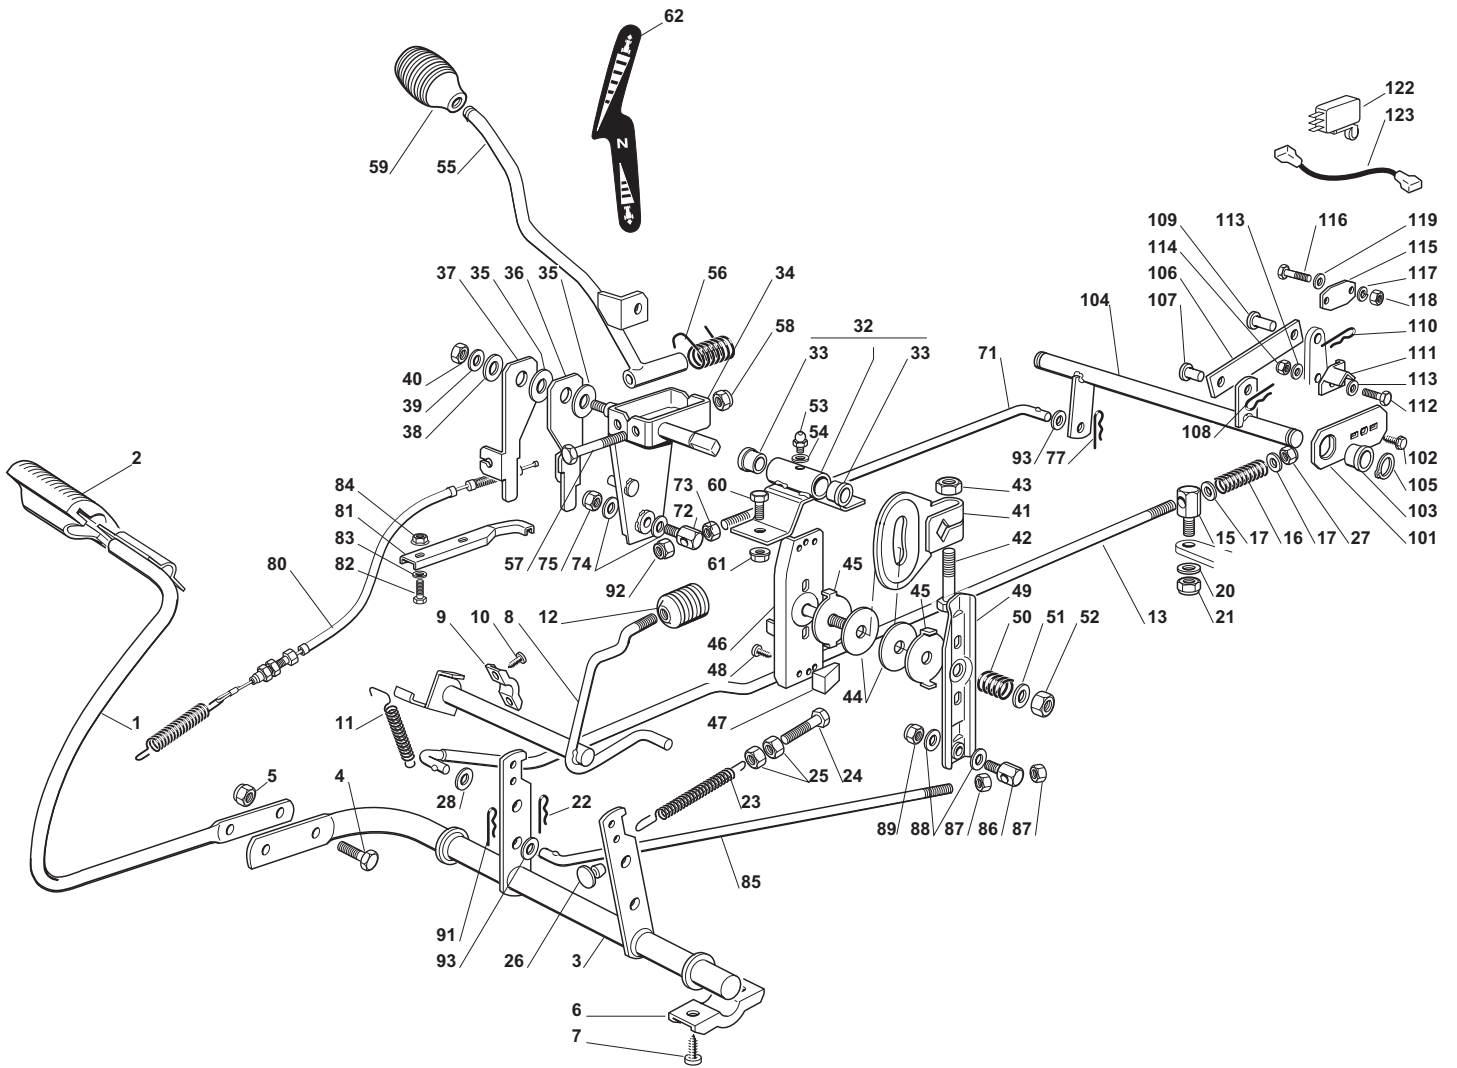

Brake And Gearbox Controls				for model with transmission Tuff-Torq K46T			
POS	CODE	Q.TY	DESCRIZIONE	DESCRIPTION	DESCRIPTION	BESCHREIBUNG	NOTES
1	84503001/0	1	Pedale	Pedal	Pedal	Pedal	
2	25110267/0	1	Copristaffa	Clamp Cover	Couvre Etrier	Bridedeckel	
3	84001015/1	1	Asse Freno	Axle	Axe	Achse	
4	12793301/0	2	Vite	Screw	Vis	Schraube	
5	12155000/0	2	Dado	Nut	Ecrou	Mutter	
6	27546015/1	2	Piastrina	Plate	Plaque	Platte	
7	12731350/0	4	Vite	Screw	Vis	Schraube	
8	84001011/2	1	Asse Freno	Axle	Axe	Achse	
9	25547049/0	2	Piastrina	Plate	Plaque	Platte	
10	12731601/0	4	Vite	Screw	Vis	Schraube	
11	27430552/0	1	Molla	Spring	Ressort	Feder	
12	27395050/1	1	Manopolina	Knob	Poignee	Knopf	
13	27034070/0	1	Asta	Rod	Barre	Stange	
15	25510067/1	1	Perno	Pin	Pivot	Bolzen	
16	25430236/0	1	Molla	Spring	Ressort	Feder	
17	12521360/0	2	Rondella	Washer	Rondelle	Scheibe	
20	12523050/0	1	Rosetta	Washer	Rondelle	Scheibe	
21	12155000/0	1	Dado	Nut	Ecrou	Mutter	
22	24487997/0	1	Coppiglia	Cotter Pin	Goupille	Splint	
23	125430210/1	1	Molla	Spring	Ressort	Feder	
24	22943005/0	1	Vite	Screw	Vis	Schraube	
25	12293200/0	2	Dado	Nut	Ecrou	Mutter	
26	27275000/0	1	Gommino	Grommet	Caoutchouc	Gummi	
27	12156602/0	1	Dado	Nut	Ecrou	Mutter	
28	25670011/0	1	Rondella	Washer	Rondelle	Scheibe	
32	84773568/0	1	Staffa Con Bussole	Bracket With Bussh	Ingsetrier Avec Douilles	Bride Mit Lagern	
33	27045080/0	2	Bussola	Bushing	Douille	Lager	
34	84773561/0	1	Leva	Lever	Levier	Hebel	
35	22672151/0	2	Rondella	Washer	Rondelle	Scheibe	
36	27772101/0	1	Staffa	Clamp	Etrier	Bride	
37	27772103/0	1	Staffa	Clamp	Etrier	Bride	
38	22672152/0	1	Rondella	Washer	Rondelle	Scheibe	
39	12523060/0	1	Rondella	Washer	Rondelle	Scheibe	
40	12155010/0	1	Dado	Nut	Ecrou	Mutter	
41	27734055/0	1	Settore	Sector	Secteur	Sektor	
42	12794900/0	1	Vite	Screw	Vis	Schraube	
43	12155020/0	1	Dado	Nut	Ecrou	Mutter	
44	27158000/0	2	Disco	Plate	Disque	Scheibe	
45	27670053/0	2	Rondella	Washer	Rondelle	Scheibe	
46	84773565/0	1	Staffa	Clamp	Etrier	Bride	
47	27063020/0	2	Camma	Cam	Came	Nocken	
48	12735110/0	2	Vite	Screw	Vis	Schraube	
49	84773563/0	1	Leva	Lever	Levier	Hebel	
50	27430560/0	1	Molla	Spring	Ressort	Feder	
51	25670008/1	1	Rondella	Washer	Rondelle	Scheibe	
52	12155020/0	1	Dado	Nut	Ecrou	Mutter	
53	12379511/0	1	Ingrassatore	Grease Dispenser	Graisneur	Fettbüchse	
54	12521330/0	1	Rosetta	Washer	Rondelle	Scheibe	
55	84317051/2	1	Leva	Gearshift	Levier	Hebel	
56	25430226/0	1	Molla	Spring	Ressort	Feder	
57	12692050/0	1	Vite	Screw	Vis	Schraube	
58	12155000/0	1	Dado	Nut	Ecrou	Mutter	
59	82394508/0	1	Manopola	Knob	Poignee	Wechsel	
60	12793102/0	2	Vite	Screw	Vis	Schraube	
61	12293201/0	2	Dado	Nut	Ecrou	Mutter	
62	14357702/0	1	Etichetta	Label	Etiquette	Klebzettel	
71	27034071/0	1	Asta	Rod	Barre	Stange	
72	25510040/1	1	Perno	Pin	Pivot	Bolzen	
73	12293200/0	1	Dado	Nut	Ecrou	Mutter	
74	25670011/0	2	Rondella	Washer	Rondelle	Scheibe	
75	12155010/0	1	Dado	Nut	Ecrou	Mutter	
77	24487997/0	1	Coppiglia	Cotter Pin	Goupille	Splint	
80	84207101/1	1	Filo	Wire	Fil	Kabel	
81	27772105/0	1	Staffa	Clamp	Etrier	Bride	
82	12791400/0	2	Vite	Screw	Vis	Schraube	
83	12521330/0	2	Rosetta	Washer	Rondelle	Scheibe	
84	12292102/0	2	Dado	Nut	Ecrou	Mutter	
85	27034074/0	1	Asta	Rod	Barre	Stange	
86	25510040/1	1	Perno	Pin	Pivot	Bolzen	
87	12293200/0	2	Dado	Nut	Ecrou	Mutter	
88	25670011/0	2	Rondella	Washer	Rondelle	Scheibe	
89	12155010/0	1	Dado	Nut	Ecrou	Mutter	
91	24487997/0	1	Coppiglia	Cotter Pin	Goupille	Splint	
92	12155000/0	1	Dado	Nut	Ecrou	Mutter	
93	25670011/0	2	Rondella	Washer	Rondelle	Scheibe	
101	27546047/0	2	Piastrina	Plate	Plaque	Platte	
102	12735121/0	2	Vite	Screw	Vis	Schraube	
103	25040614/0	2	Bussola	Bush	Douille	Büchse	
104	84001023/0	1	Asse	Axle	Axe	Achse	
105	12608900/0	2	Seeger	Seeger	Seeger	Seeger	
106	27034073/0	1	Asta	Rod	Barre	Stange	
107	27510111/0	1	Perno	Pin	Pivot	Bolzen	
108	24487997/0	1	Coppiglia	Cotter Pin	Goupille	Splint	
109	27510110/0	1	Perno	Pin	Pivot	Bolzen	
110	24487997/0	1	Coppiglia	Cotter Pin	Goupille	Splint	
111	27063022/0	1	Camma	Cam	Came	Nocken	
112	12791400/0	1	Vite	Screw	Vis	Schraube