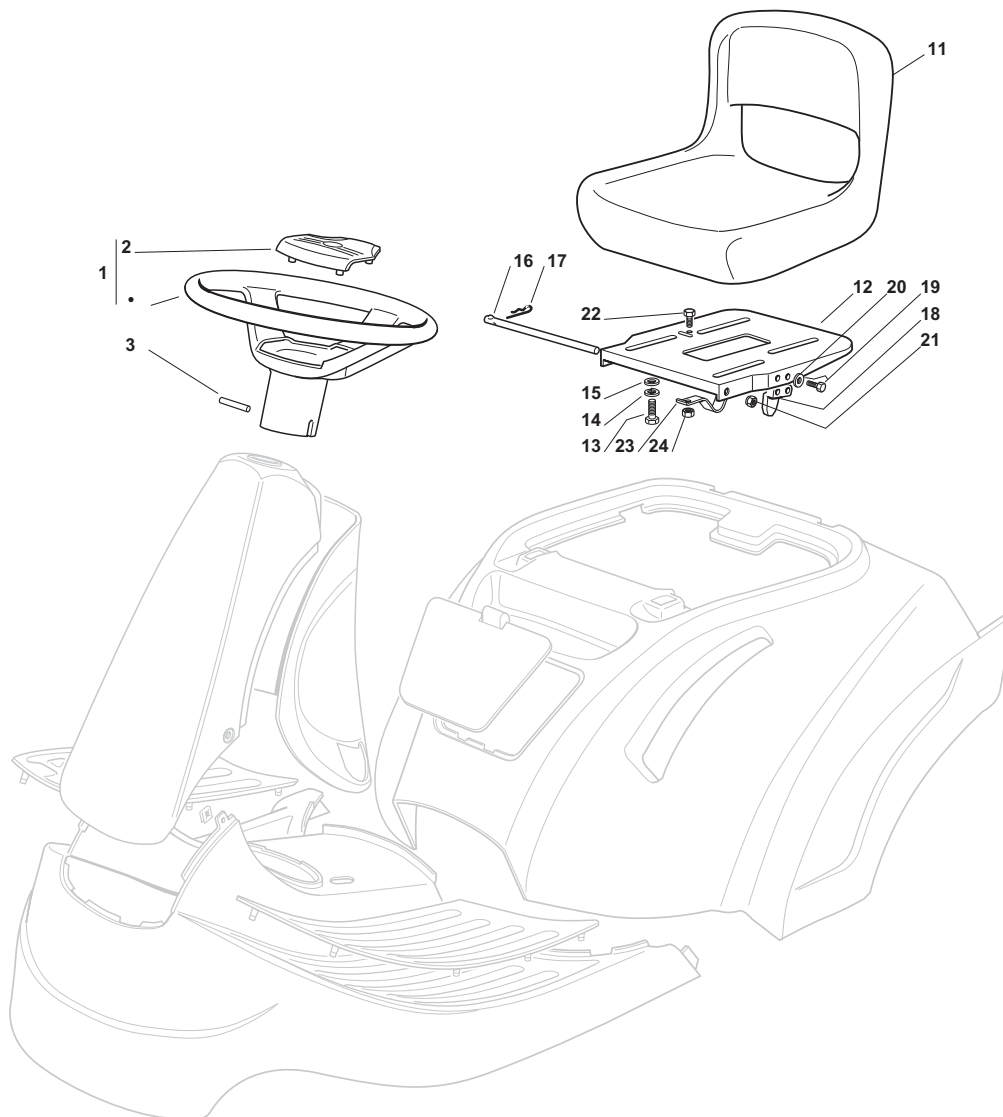

Seat & Steering Wheel							
POS	CODE	Q.TY	DESCRIZIONE	DESCRIPTION	DESCRIPTION	BESCHREIBUNG	NOTES
1	25961209/0	1	Volante	Steering Wheel	Volant	Lenkrad	
2	25580501/0	1	Tappo	Cap	Bouchon	Stopfen	
3	12620299/0	1	Spina	Pin	Goupille	Stift	
11	27722480/0	1	Sedile	Seat	Siege	Sitz	
12	25547033/1	1	Piastra	Plate	Plaque	Platte	
13	12793101/0	4	Vite	Screw	Vis	Schraube	
14	12583500/0	4	Grower	Grower	Grower	Grower	
15	12523060/0	4	Rondella	Washer	Rondelle	Scheibe	
16	27864052/0	1	Perno Sedile	Pin	Pivot	Bolzen	
17	24487997/0	1	Coppiglia	Cotter Pin	Goupille	Splint	
18	27063021/1	1	Camma	Cam	Came	Nocken	
19	12789100/0	2	Vite	Screw	Vis	Schraube	
20	12523020/0	2	Rosetta	Washer	Rondelle	Scheibe	
21	12154330/0	2	Dado	Nut	Ecrou	Mutter	
22	25430223/2	1	Molla	Spring	Ressort	Feder	
23	12789000/0	1	Vite	Screw	Vis	Schraube	
24	12154330/0	1	Dado	Nut	Ecrou	Mutter