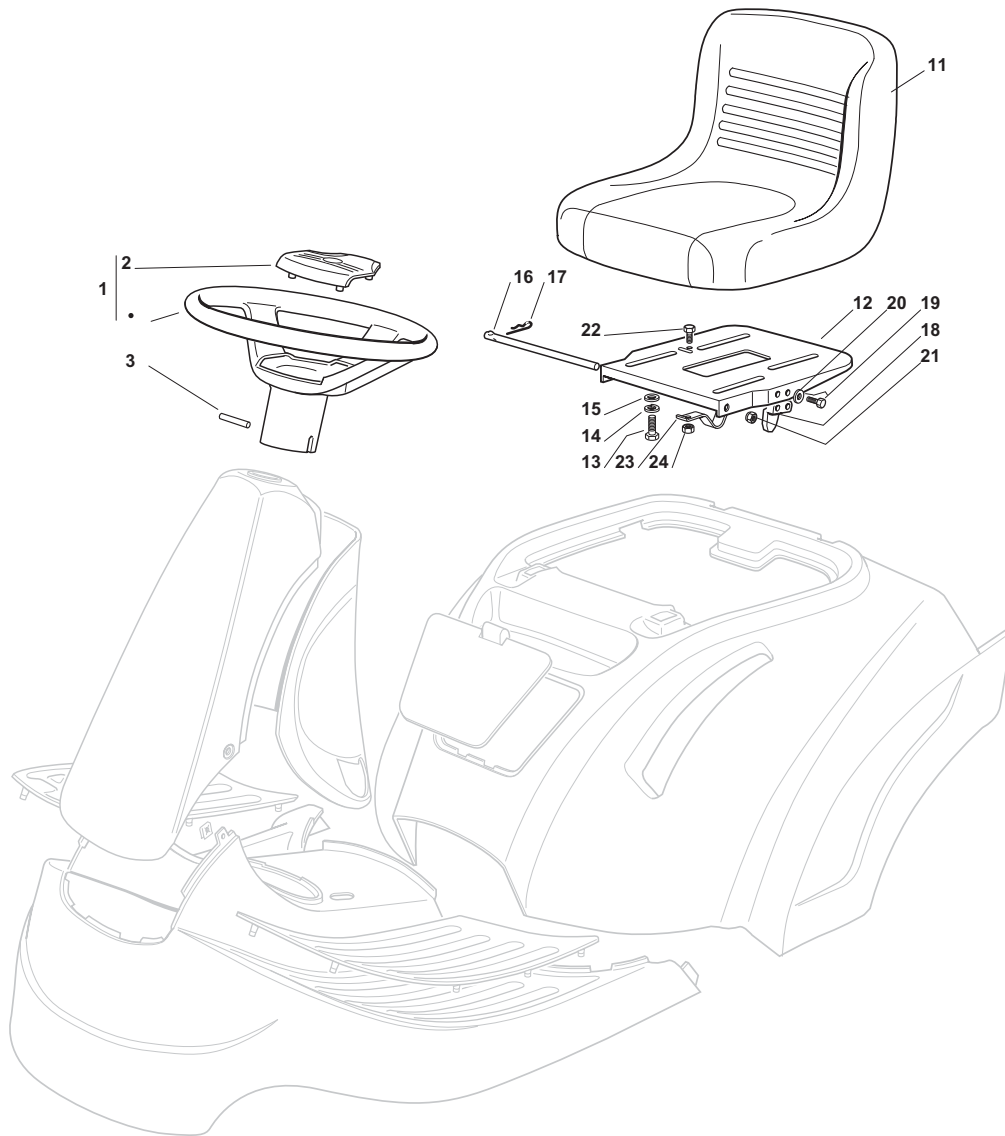

Seat & Steering Wheel							
POS	CODE	Q.TY	DESCRIZIONE	DESCRIPTION	DESCRIPTION	BESCHREIBUNG	NOTES
1	25961216/0	1	Volante	Steering Wheel	Volant	Lenkrad	
2	25580501/0	1	Tappo	Cap	Bouchon	Stopfen	
3	12620299/0	1	Spina	Pin	Goupille	Stift	
11	125722471/0	1	Sedile	Seat	Siege	Sitz	
12	25547033/1	1	Piastra	Plate	Plaque	Platte	
13	12793101/0	4	Vite	Screw	Vis	Schraube	
14	12583500/0	4	Grower	Grower	Grower	Grower	
15	12523060/0	4	Rondella	Washer	Rondelle	Scheibe	
16	27864052/0	1	Perno Sedile	Pin	Pivot	Bolzen	
17	24487997/0	1	Coppiglia	Cotter Pin	Goupille	Splint	
18	27063021/1	1	Camma	Cam	Came	Nocken	
19	12789100/0	2	Vite	Screw	Vis	Schraube	
20	12523020/0	2	Rosetta	Washer	Rondelle	Scheibe	
21	12154330/0	2	Dado	Nut	Ecrou	Mutter	
22	25430223/2	1	Molla	Spring	Ressort	Feder	
23	12789000/0	1	Vite	Screw	Vis	Schraube	
24	12154330/0	1	Dado	Nut	Ecrou	Mutter