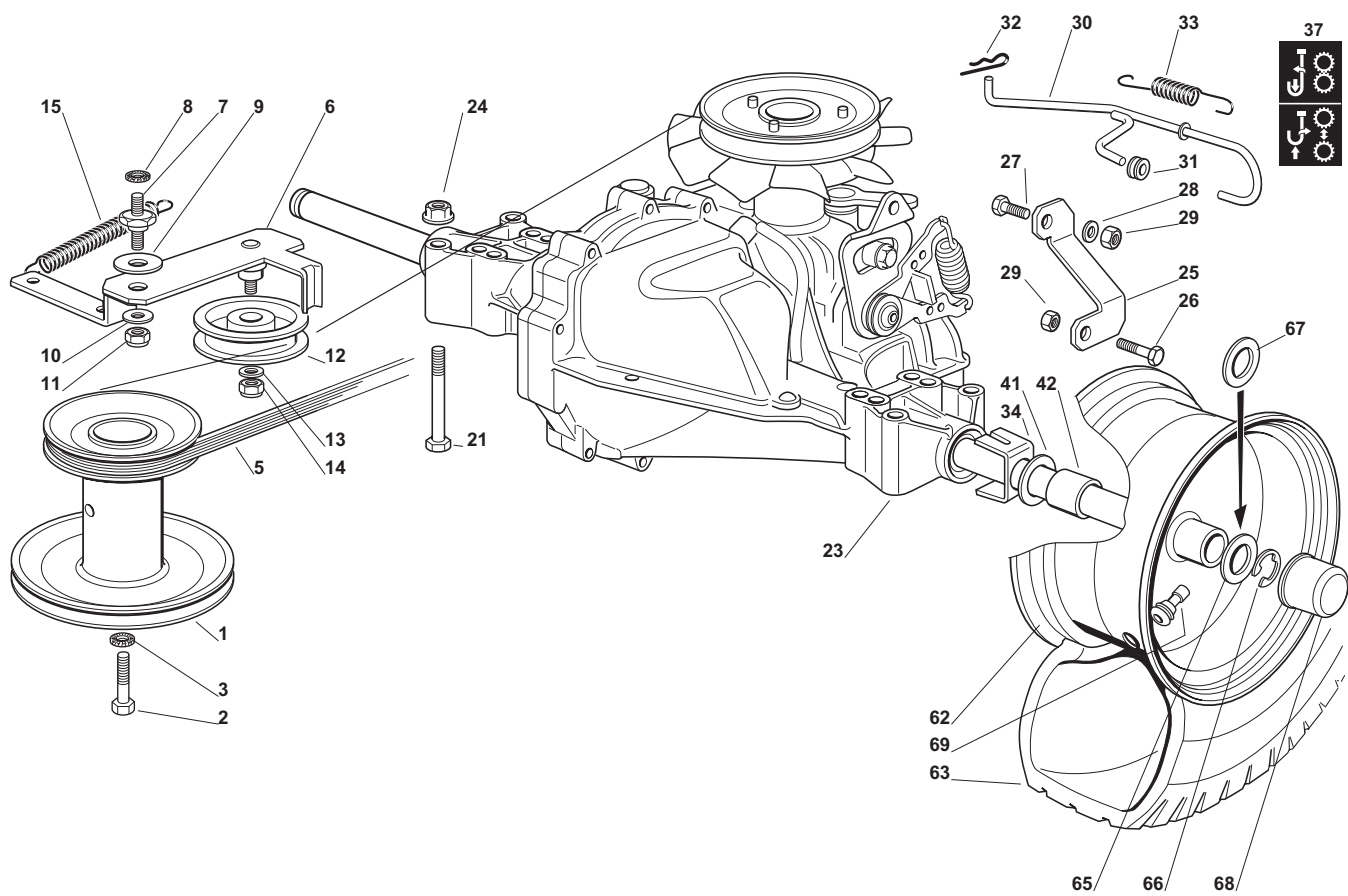

Transmission				for model with transmission Hydro-Gear T2-BDBE-2X1A-16X1			
POS	CODE	Q.TY	DESCRIZIONE	DESCRIPTION	DESCRIPTION	BESCHREIBUNG	NOTES
1	27604005/0	1	Puleggia	Pulley	Poulie	Riemenscheibe	
2	12737310/0	1	Vite	Screw	Vis	Schraube	
3	12543000/0	1	Rosetta	Washer	Rondelle	Scheibe	
5	135061407/0	1	Cinghia	Belt	Courroie	Riemen	
6	84317067/1	1	Leva	Lever	Levier	Hebel	
7	27510096/0	1	Perno	Pin	Pivot	Bolzen	
8	12540260/0	1	Rondella	Washer	Rondelle	Scheibe	
9	22672151/0	1	Rondella	Washer	Rondelle	Scheibe	
10	25670011/0	1	Rondella	Washer	Rondelle	Scheibe	
11	12155010/0	1	Dado	Nut	Ecrou	Mutter	
12	25601554/0	1	Puleggia	Pulley	Poulie	Riemenscheibe	
13	12523060/0	1	Rondella	Washer	Rondelle	Scheibe	
14	12155000/0	1	Dado	Nut	Ecrou	Mutter	
15	22446402/0	1	Molla	Spring	Ressort	Feder	
21	12691800/0	4	Vite	Screw	Vis	Schraube	
23	118400976/2	1	Asse Posteriore	Rear Axle	Axe Arriere	Hinterachse	Hydro-Gear T2-BDBE-2X1A-16X1
24	12154210/0	4	Dado	Nut	Ecrou	Mutter	
25	327787075/0	1	Supporto	Support	Support	Halter	
26	12691400/0	1	Vite	Screw	Vis	Schraube	
27	12793102/0	1	Vite	Screw	Vis	Schraube	
28	12521350/0	1	Rondella	Washer	Rondelle	Scheibe	
29	12155000/0	2	Dado	Nut	Ecrou	Mutter	
30	384002087/0	1	Leva	Lever	Levier	Hebel	
31	18564512/0	1	Passacavo	Fair Lead	Passe Cable	Kabeldurchgang	
32	24487997/0	1	Coppiglia	Cotter Pin	Goupille	Splint	
33	25430213/0	1	Molla	Spring	Ressort	Feder	
34	327670058/0	2	Rondella	Washer	Rondelle	Scheibe	
37	114365167/0	1	Etichetta	Label	Etiquette	Klebzettel	
41	25670006/0	2	Distanziale	Spacer	Entretoise	Entfernungsstück	
42	127160059/0	2	Distanziale	Spacer	Entretoise	Entfernungsstück	
62	184044013/0	2	Cerchio Ruota	Rimm	Bandage Roue	Hintrerrad Felger	
63	127590051/0	2	Pneumatico	Shoe	Pneu	Reifen	
65	25670005/1	2	Rosetta	Washer	Rondelle	Scheibe	
66	12001010/0	2	Anello Elastico	Snap Ring	Anneau Ressort	Sprengring	
67	25670006/0	0-4	Distanziale	Spacer	Entretoise	Entfernungsstück	
68	22110230/0	2	Coprismozzo	Hub Cover	Couvre Moyeu	Nabendeckel	
69	25950000/0	2	Valvola	Valve	Soupape	Ventil