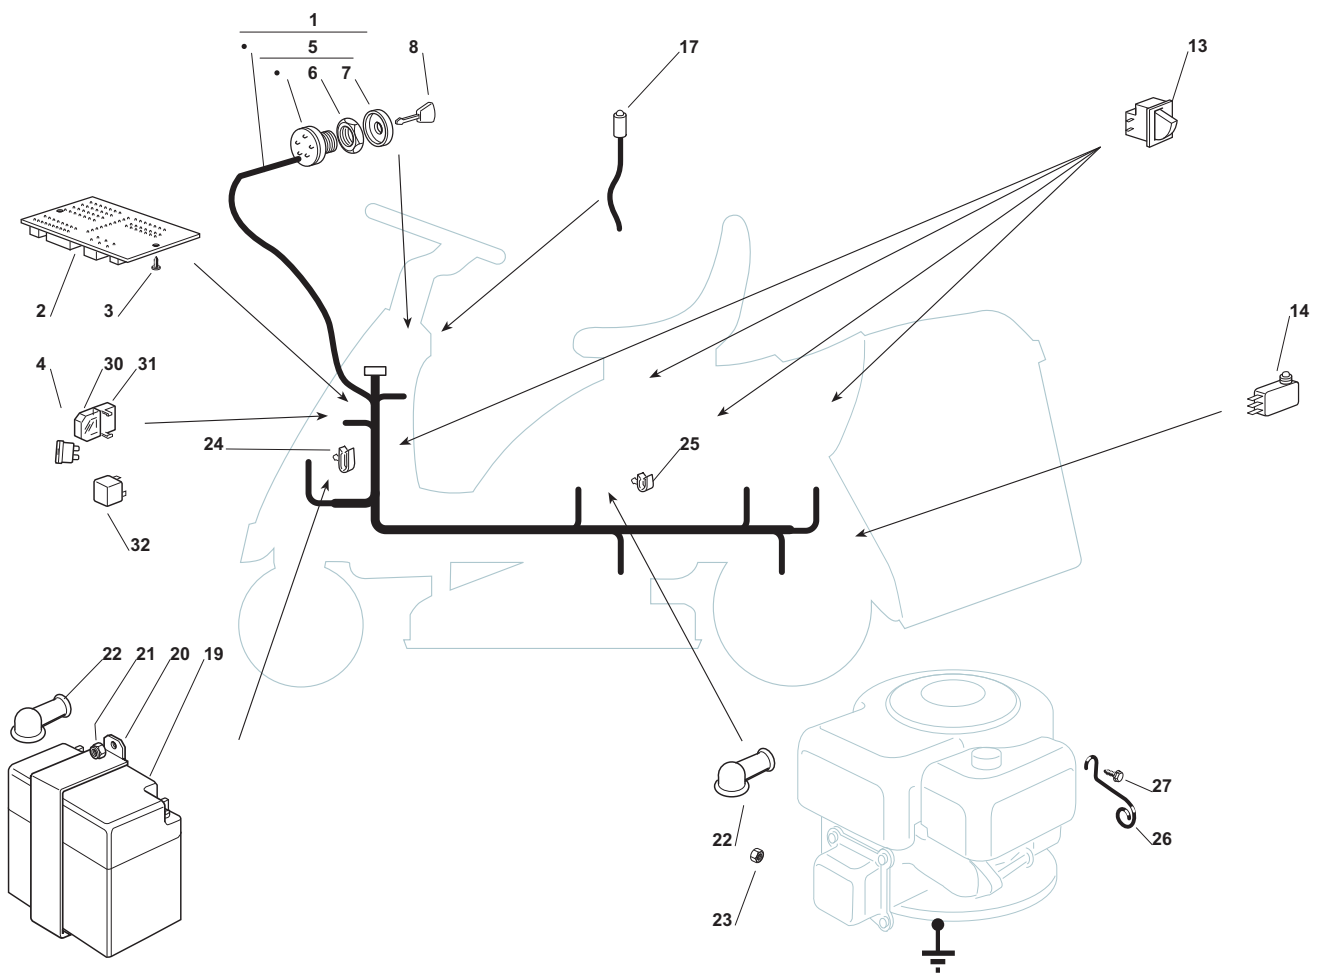

Electrical Parts							
POS	CODE	Q.TY	DESCRIZIONE	DESCRIPTION	DESCRIPTION	BESCHREIBUNG	NOTES
1	184040126/2	1	Cablaggio (B&S - GGP)	Cables (B&S - GGP)	Cablages (B&S - GGP)	Kabelsatz (B&S - GGP)	
1	84040119/0	1	Cablaggio (Honda)	Cables (Honda)	Cablages (Honda)	Kabelsatz (Honda)	
2	25722415/1	1	Scheda Elettronica	Electronic Card	Carte Electronique	Elektronische Karte	
3	12727810/0	2	Vite	Screw	Vis	Schraube	
4	33340040/0	1	Fusibile 10A	Fuse 10A	Fusible 10A	Sicherung 10A	
4	33340036/0	1	Fusibile 25 A	Fuse 25 A	Fusible 25 A	Sicherung 25 A	
5	18450065/1	1	Interruttore Avviamento	Starting Switch	Interrupteur Demarrage	Schalter	
6	18400861/0	1	Ghiera	Screwed Ring	Embout	Nutmutter	
7	18565351/0	1	Protezione Ghiera	Screwed Ring Protection	Protection Embout	Nutmutter Schutz	
8	18210016/1	1	Chiave Avviamento	Starting Key	Clef A Demarrage	Schlüssel Für Start	
13	119410615/0	4	Micro Interruttore	Microswitch	Microinterrupteur	Mikroschalter	
14	19410605/1	1	Micro Sacco Pieno	Full Grasscatc. Micro	Micro Bac Plein	Vollkorb Vorrichtung	
17	25065014/1	1	Cavo Led Segnalazione	Cable	Cables	Kabel	
19	18120002/1	1	Batteria	Battery	Batterie	Batterie	
20	27772099/1	1	Staffa	Clamp	Etrier	Bride	
21	12155000/0	1	Dado	Nut	Ecrou	Mutter	
22	18564861/1	2	Cappuccio	Protection	Capuchon	Stecker	
23	12361005/0	1	Dado (B&S - GGP)	Nut (B&S - GGP)	Ecrou (B&S - GGP)	Mutter (B&S - GGP)	
24	33320506/0	3	Fermacavo	Fairlead	Fixation Cable	Kabelbefestigung	
25	33320504/0	1	Fermacavo	Fairlead	Fixation Cable	Kabelbefestigung	
26	27430561/0	1	Molla (B&S - GGP)	Spring (B&S - GGP)	Ressort (B&S - GGP)	Feder (B&S - GGP)	
27	12735121/0	1	Vite (B&S - GGP)	Screw (B&S - GGP)	Vis (B&S - GGP)	Schraube (B&S - GGP)	
30	33215000/0	2	Coperchio	Cover	Couvercle	Deckel	
31	33500007/0	2	Portafusibile	Fuse Carrier	Tableau De Fusible	Sicherungshalter	
32	33567000/0	1	Rele' (Honda)	Relay (Honda)	Relais (Honda)	Relais (Honda)