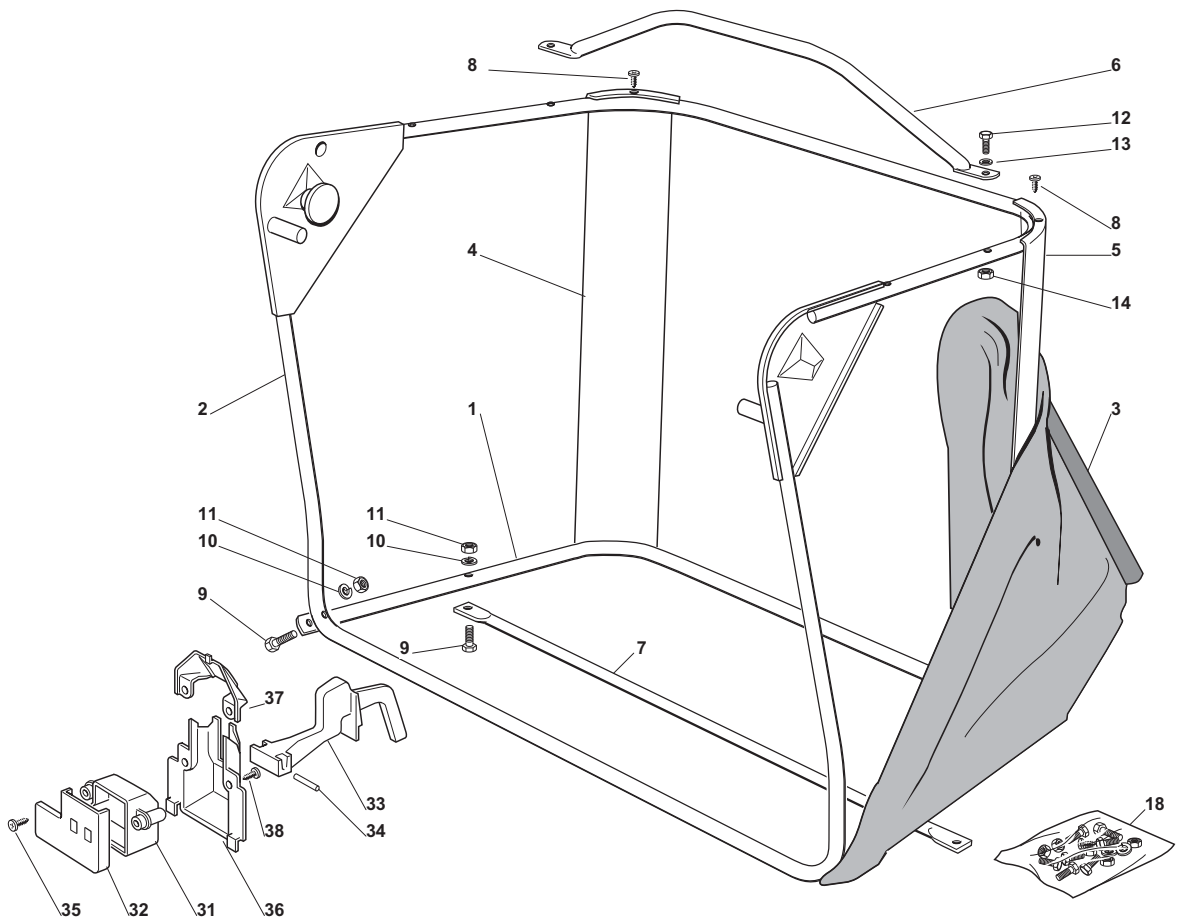

Grasscatcher							
POS	CODE	Q.TY	DESCRIZIONE	DESCRIPTION	DESCRIPTION	BESCHREIBUNG	NOTES
1	84801103/0	1	Telaio Inferiore	Lower Frame	Chassis Inferieur	Untererrahmen	
2	84801105/1	1	Telaio Superiore	Upper Frame	Chassis Superieur	Obererrahmen	
3	184106069/0	1	Confezione Sacco	Grasscatcher	Bac	Sack	
4	27010205/0	1	Angolare Destro	Right Angular Support	Support Angulaire	Rechter Halter	
5	27010207/0	1	Angolare Sinistro	Left Angular Support	Support Angulaire	Linker Halter	
6	84869051/0	1	Tube	Rod	Tige	Stange	
7	84650100/0	1	Rinforzo	Stiffening	Renforcement	Verstaerkung	
8	12729601/1	4	Vite	Screw	Vis	Schraube	
9	12792099/0	4	Vite	Screw	Vis	Schraube	
10	12582101/0	4	Grower	Grower	Grower	Grower	
11	12292100/0	4	Dado	Nut	Ecrou	Mutter	
12	12674701/0	2	Vite	Screw	Vis	Schraube	
13	12521331/0	2	Rosetta	Washer	Rondelle	Scheibe	
14	12154510/0	2	Dado	Nut	Ecrou	Mutter	
18	84180180/0	1	Dotazione Viteria (8÷14)	Screws Outfit (8÷14)	Ensemble Des Vis (8÷14)	Schraubenausruistung (8÷14)	
31	25600041/0	1	Protezione Micro	Micro Protection	Protection Micro	Schutz	
32	25600042/0	1	Coperchio Protezione	Protection Cover	Couvercle Protection	Schutzdeckel	
33	25318124/0	1	Leva	Lever	Levier	Hebel	
34	12400030/0	1	Perno	Pin	Pivot	Bolzen	
35	12728510/0	1	Vite	Screw	Vis	Schraube	
36	25600047/0	1	Protezione Micro	Micro Protection	Protection Micro	Schutz	
37	25600048/0	1	Chiusura Deflettore	Deflector Cover	Couvercle Deflecteur	Abweiserdekel	
38	12728450/0	2	Vite	Screw	Vis	Schraube