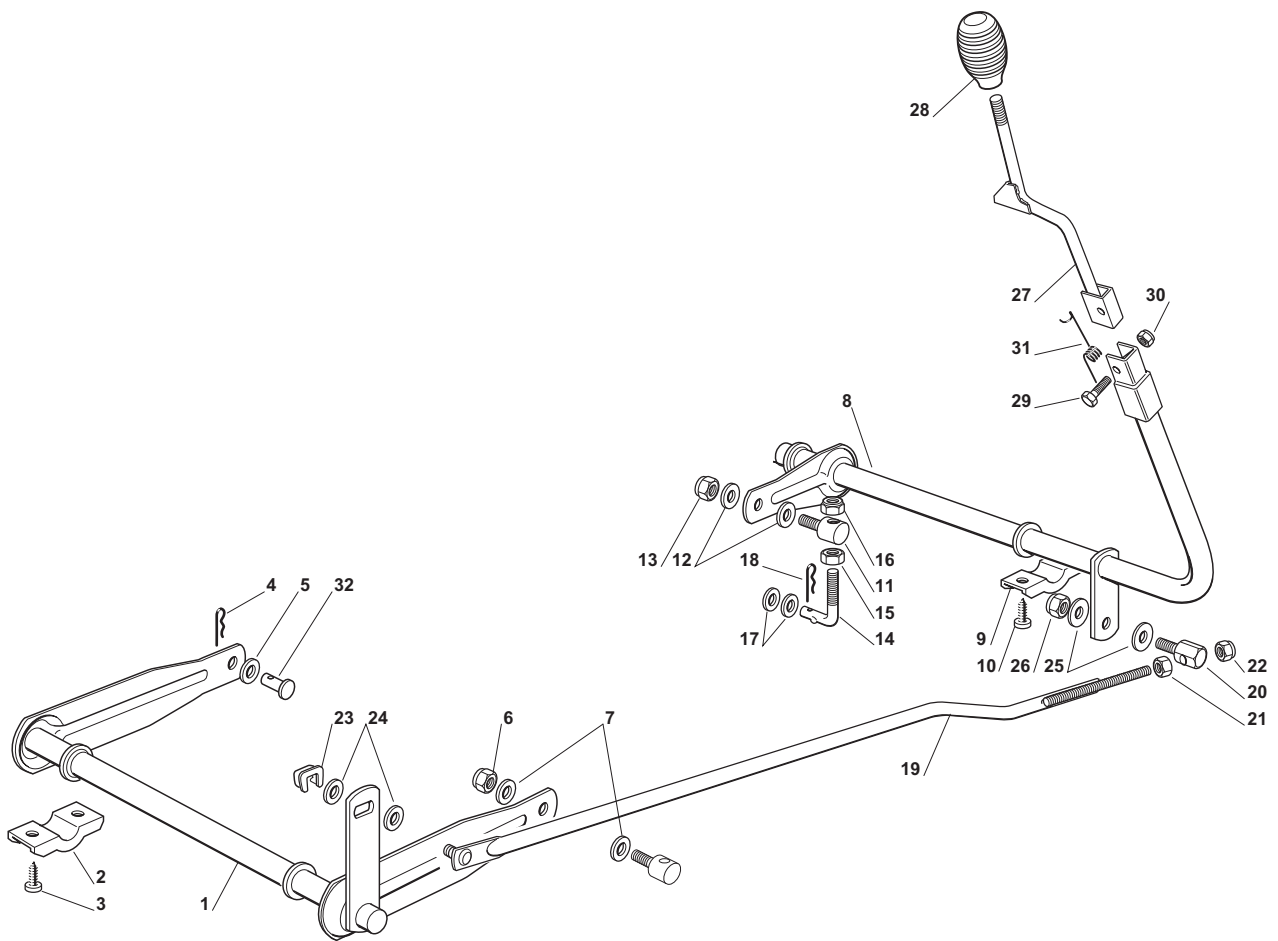

Cutting Plate Lifting							Models with GGP engine
POS	CODE	Q.TY	DESCRIZIONE	DESCRIPTION	DESCRIPTION	BESCHREIBUNG	NOTES
1	84001025/0	1	Asse Fulcro Piatto	Axle	Axe	Achse	
2	27546015/1	2	Piastrina	Plate	Plaque	Platte	
3	12731350/0	4	Vite	Screw	Vis	Schraube	
4	24487997/0	1	Coppiglia	Cotter Pin	Goupille	Splint	
5	25670008/1	1	Rondella	Washer	Rondelle	Scheibe	
6	12156602/0	1	Dado	Nut	Ecrou	Mutter	
7	25670008/1	2	Rondella	Washer	Rondelle	Scheibe	
8	84001005/2	1	Asse Fulcro Piatto	Axle	Axe	Achse	
9	27546015/1	2	Piastrina	Plate	Plaque	Platte	
10	12731350/0	4	Vite	Screw	Vis	Schraube	
11	125510007/2	1	Perno	Pin	Pivot	Bolzen	
12	25670008/1	2	Rondella	Washer	Rondelle	Scheibe	
13	12156602/0	1	Dado	Nut	Ecrou	Mutter	
14	25840003/2	1	Tirante	Tie Rod	Tirant	Spannstange	
15	12295200/0	1	Dado	Nut	Ecrou	Mutter	
16	12156602/0	1	Dado	Nut	Ecrou	Mutter	
17	22672150/0	2	Rondella	Washer	Rondelle	Scheibe	
18	24487997/0	1	Coppiglia	Cotter Pin	Goupille	Splint	
19	184002089/0	1	Asta Collegamento	Rod	Tige	Stab	
20	25510040/1	1	Perno	Pin	Pivot	Bolzen	
21	12293200/0	1	Dado	Nut	Ecrou	Mutter	
22	12155000/0	1	Dado	Nut	Ecrou	Mutter	
23	12436050/0	1	Piastrina	Plate	Plaque	Platte	
24	25670011/0	2	Rondella	Washer	Rondelle	Scheibe	
25	25670011/0	2	Rondella	Washer	Rondelle	Scheibe	
26	12155000/0	1	Dado	Nut	Ecrou	Mutter	
27	84317065/1	1	Leva Sollevamento	Lever	Levier	Hebel	
28	25394510/0	1	Manopola	Knob	Poignee	Knopf	
29	12674700/0	1	Vite	Screw	Vis	Schraube	
30	12154510/0	1	Dado	Nut	Ecrou	Mutter	
31	27430555/0	1	Molla	Spring	Ressort	Feder	
32	27510114/0	1	Perno	Pin	Pivot	Bolzen