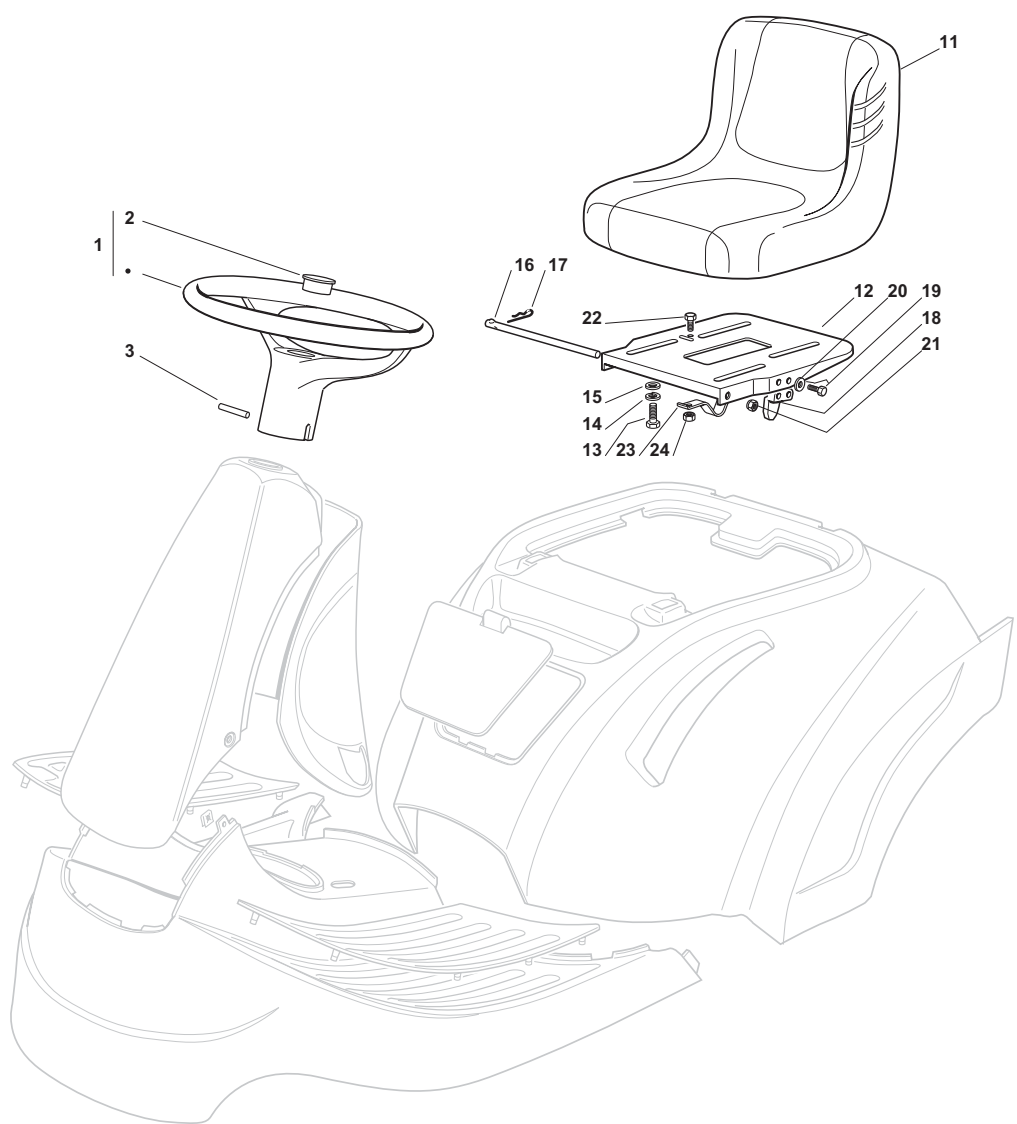

Seat & Steering Wheel							
POS	CODE	Q.TY	DESCRIZIONE	DESCRIPTION	DESCRIPTION	BESCHREIBUNG	NOTES
1	25961201/0	1	Volante	Steering Wheel	Volant	Lenkrad	
2	25120230/0	1	Tappo	Cap	Bouchon	Stopfen	
3	12620299/0	1	Spina	Pin	Goupille	Stift	
11	25722463/0	1	Sedile	Seat	Siege	Sitz	
12	25547033/1	1	Piastra	Plate	Plaque	Platte	
13	12793101/0	4	Vite	Screw	Vis	Schraube	
14	12583500/0	4	Grower	Grower	Grower	Grower	
15	12523060/0	4	Rondella	Washer	Rondelle	Scheibe	
16	27864052/0	1	Perno Sedile	Pin	Pivot	Bolzen	
17	24487997/0	1	Coppiglia	Cotter Pin	Goupille	Splint	
18	27063021/1	1	Camma	Cam	Came	Nocken	
19	12789100/0	2	Vite	Screw	Vis	Schraube	
20	12523020/0	2	Rosetta	Washer	Rondelle	Scheibe	
21	12154330/0	2	Dado	Nut	Ecrou	Mutter	
22	25430223/2	1	Molla	Spring	Ressort	Feder	
23	12789000/0	1	Vite	Screw	Vis	Schraube	
24	12154330/0	1	Dado	Nut	Ecrou	Mutter