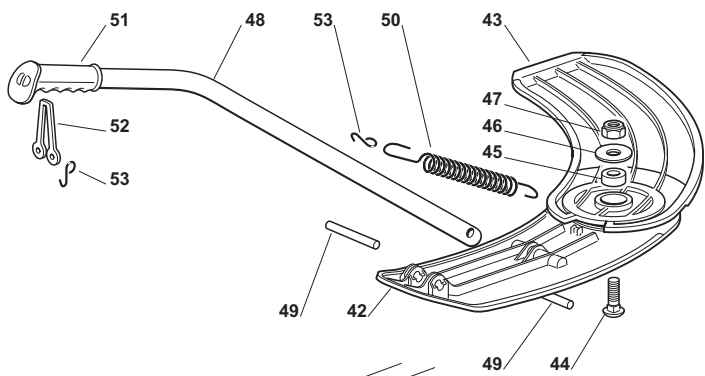

Optionals On Request							
POS	CODE	Q.TY	DESCRIZIONE	DESCRIPTION	DESCRIPTION	BESCHREIBUNG	NOTES
2	84598062/0	1	Protezione Uscita	Ejection Guard	Protection Sortie	Auswurfschutz	
3	27869053/0	1	Tubo Di Aggancio	Support	Sopport	Halter	
4	18566113/0	2	Puntale	Cap	Bouchon	Pfropfen	
5	12674701/0	2	Vite	Screw	Vis	Schraube	
6	12154510/0	2	Dado	Nut	Ecrou	Mutter	
7	25547053/0	1	Piastrina	Plate	Plaquette	Plättchen	
8	12791500/0	1	Vite	Screw	Vis	Schraube	
9	12154510/0	1	Dado	Nut	Ecrou	Mutter	
10	25547049/0	2	Piastrina	Plate	Plaque	Platte	
11	12788910/0	4	Vite	Screw	Vis	Schraube	
12	12523020/0	4	Rosetta	Washer	Rondelle	Scheibe	
13	12154320/0	4	Dado	Nut	Ecrou	Mutter	
14	25510022/0	2	Perno	Pin	Pivot	Bolzen	
15	24487998/0	2	Coppiglia	Cotter Pin	Goupille	Splint	
22	25519997/1	1	Peso	Weight	Poids	Gewicht	
23	12760520/0	3	Vite	Screw	Vis	Schraube	
24	12155000/0	3	Dado	Nut	Ecrou	Mutter	
31	182180090/0	1	Carica Batterie	Battery Charger	Chargeur De Batteries	Batterieladegerät	CE plug
31	182180091/0	1	Carica Batterie (U.K.)	Battery Charger (U.K.)	Chargeur De Batteries (U.K.)	Batterieladegerät (U.K.)	UK plug
42	27140055/0	1	Deflettore Post.	Deflector, Rear	Deflecteur, Arriere	Abweiser, Hinter	
43	27140054/0	1	Deflettore Anter.	Deflector, Front	Deflecteur, Avant	Abweiser, Vorder	
44	12818700/0	1	Vite	Screw	Vis	Schraube	
45	27047013/0	1	Bussola	Bushing	Douille	Lager	
46	22672152/0	1	Rondella	Washer	Rondelle	Scheibe	
47	12155000/0	1	Dado	Nut	Ecrou	Mutter	
48	27394003/2	1	Manico	Handle	Guidon	Stiel	
49	27510116/0	2	Perno	Pin	Pivot	Bolzen	
50	25430229/1	1	Molla	Spring	Ressort	Feder	
51	25280000/1	1	Impugnatura	Handgrip	Branche	Griff	
52	25840011/1	1	Tirante In Gomma	Elastic Tie-Rod	Tirant Elastique	Elastische Zugstäbe	
53	25253004/0	3	Gancio	Hook	Crochet	Haken