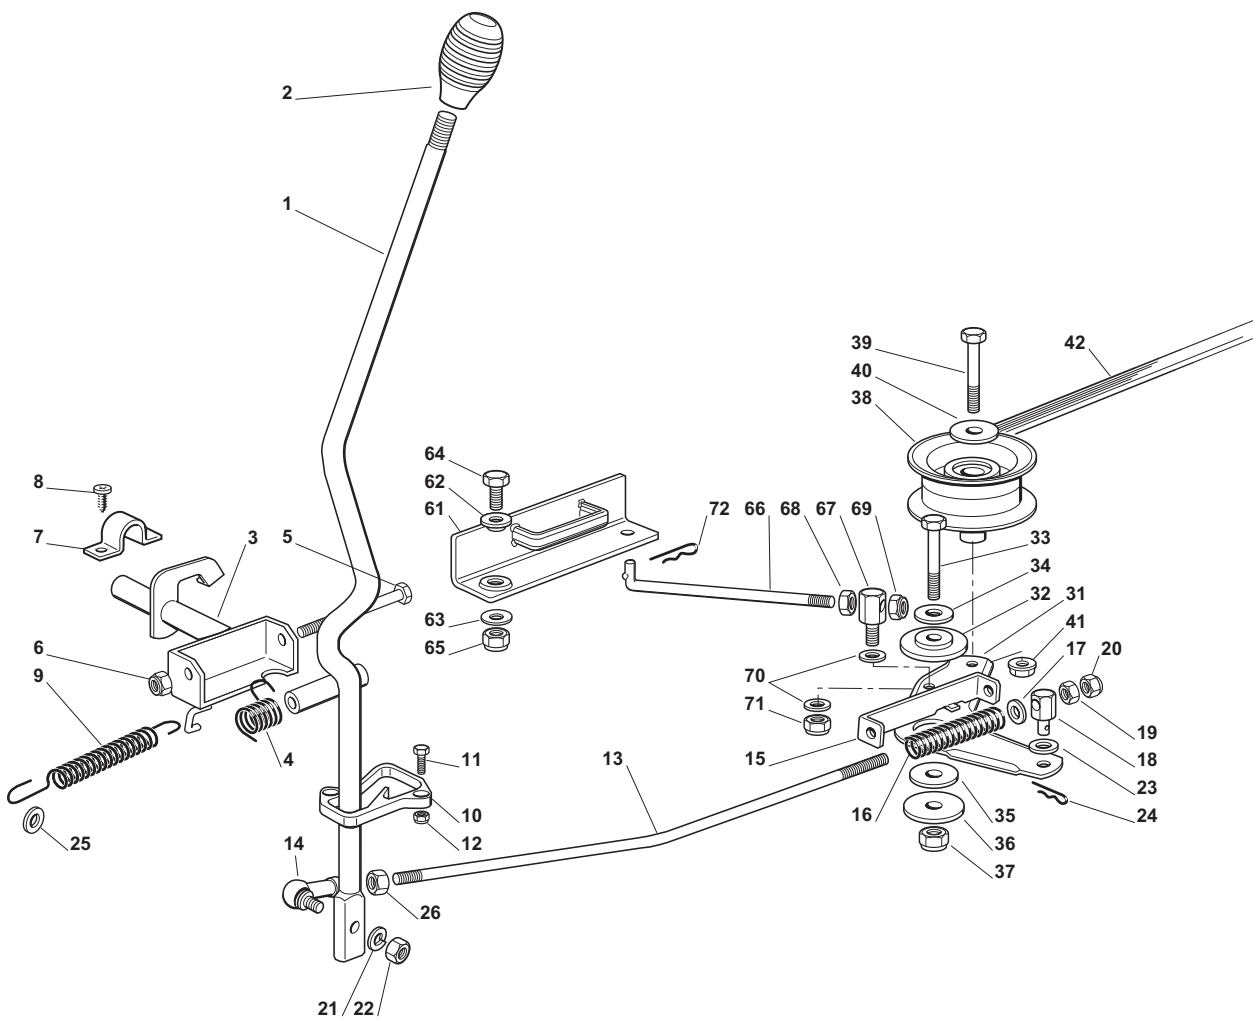

Blades Engagement							Models with B&S - Honda engine
POS	CODE	Q.TY	DESCRIZIONE	DESCRIPTION	DESCRIPTION	BESCHREIBUNG	NOTES
1	84317069/0	1	Leva	Lever	Levier	Hebel	
2	25394510/0	1	Manopola	Knob	Poignee	Knopf	
3	84001007/0	1	Asse Innesto Lama	Axle	Axe	Achse	
4	25430226/0	1	Molla	Spring	Ressort	Feder	
5	12692050/0	1	Vite	Screw	Vis	Schraube	
6	12155000/0	1	Dado	Nut	Ecrou	Mutter	
7	25547049/0	2	Piastrina	Plate	Plaque	Platte	
8	12731601/0	4	Vite	Screw	Vis	Schraube	
9	27430571/0	1	Molla	Spring	Ressort	Feder	
10	27487000/0	1	Pattino	Shoe	Bloc De Glissement	Gleitblock	
11	112791200/1	2	Vite	Screw	Vis	Schraube	
12	12154510/0	2	Dado	Nut	Ecrou	Mutter	
13	27034078/0	1	Asta	Rod	Tige	Stab	
14	122746610/0	1	Snodo	Joint	Joint	Gelenk	
15	27772143/0	1	Staffa	Clamp	Etrier	Bride	
16	27430576/0	1	Molla	Spring	Ressort	Feder	
17	12521350/0	1	Rondella	Washer	Rondelle	Scheibe	
18	27510113/0	1	Perno	Pin	Pivot	Bolzen	
19	12293200/0	1	Dado	Nut	Ecrou	Mutter	
20	12155000/0	1	Dado	Nut	Ecrou	Mutter	
21	12583500/0	1	Grower	Grower	Grower	Grower	
22	12293200/0	1	Dado	Nut	Ecrou	Mutter	
23	25670008/1	1	Rondella	Washer	Rondelle	Scheibe	
24	24487997/0	1	Coppiglia	Cotter Pin	Goupille	Splint	
25	25670006/0	1	Distanziale	Spacer	Entretoise	Entfernungsstück	
26	12293200/0	1	Dado	Nut	Ecrou	Mutter	
31	84317083/0	1	Leva	Lever	Levier	Hebel	
32	27047000/0	1	Bussola	Bush	Douille	Büchse	
33	12691200/0	1	Vite	Screw	Vis	Schraube	
34	12523060/0	1	Rondella	Washer	Rondelle	Scheibe	
35	22672152/0	1	Rondella	Washer	Rondelle	Scheibe	
36	12523070/0	1	Rondella	Washer	Rondelle	Scheibe	
37	12155000/0	1	Dado	Nut	Ecrou	Mutter	
38	27604008/0	1	Puleggia	Pulley	Poulie	Riemenscheibe	
39	12691600/0	1	Vite	Screw	Vis	Schraube	
40	12523060/0	1	Rondella	Washer	Rondelle	Scheibe	
41	12293201/0	1	Dado	Nut	Ecrou	Mutter	
42	35061423/0	1	Cinghia	Belt	Courroie	Riemen	
61	84220501/0	1	Freno Lama	Brake	Frein	Bremse	
62	22041980/0	1	Bussola	Bush	Douille	Büchse	
63	22672152/0	1	Rondella	Washer	Rondelle	Scheibe	
64	12793102/0	1	Vite	Screw	Vis	Schraube	
65	12155010/0	1	Dado	Nut	Ecrou	Mutter	
66	27034077/0	1	Asta	Rod	Tige	Stab	
67	25510040/1	1	Perno	Pin	Pivot	Bolzen	
68	12293200/0	1	Dado	Nut	Ecrou	Mutter	
69	12155000/0	1	Dado	Nut	Ecrou	Mutter	
70	25670011/0	2	Rondella	Washer	Rondelle	Scheibe	
71	12155000/0	1	Dado	Nut	Ecrou	Mutter	
72	24487997/0	1	Coppiglia	Cotter Pin	Goupille	Splint