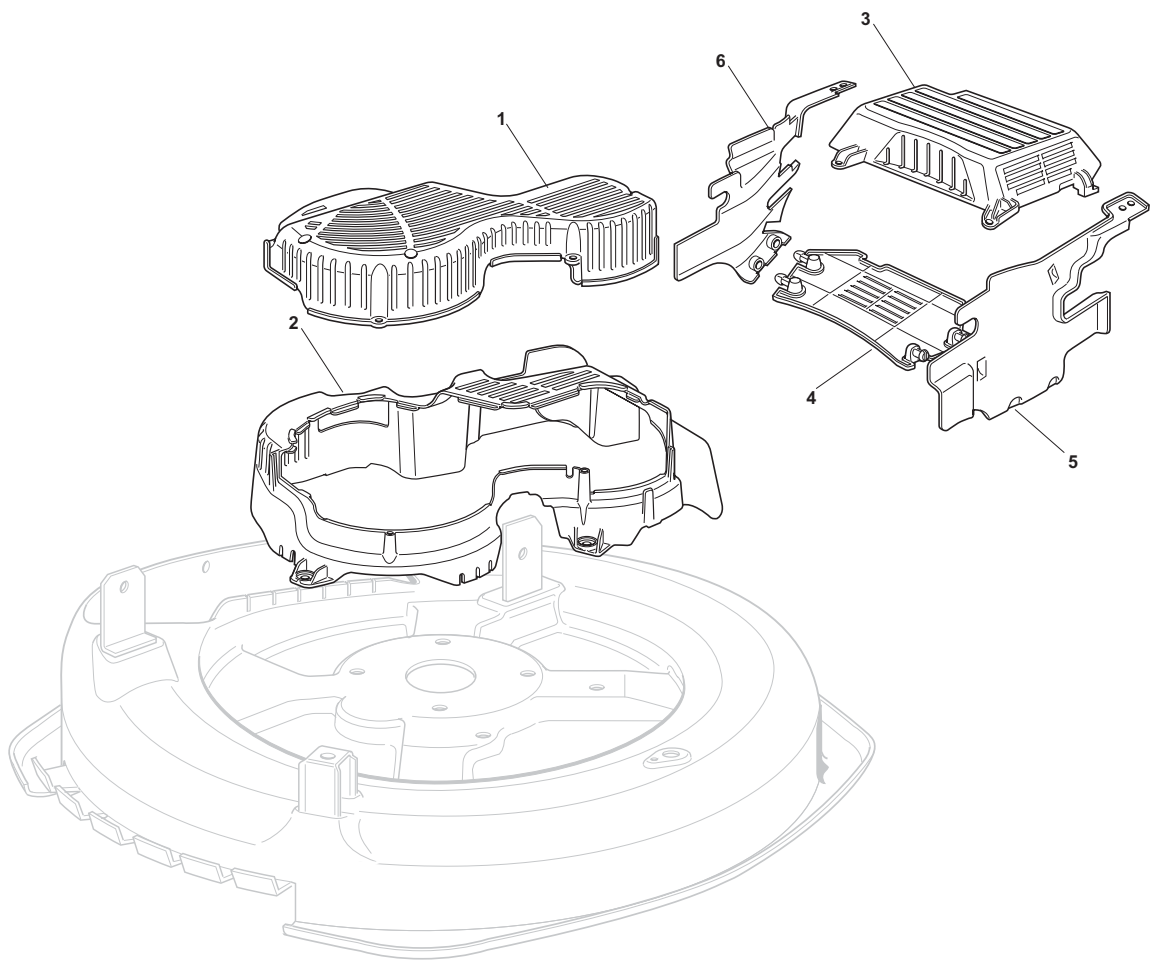

Guards							
POS	CODE	Q.TY	DESCRIZIONE	DESCRIPTION	DESCRIPTION	BESCHREIBUNG	NOTES
1	325060136/0	1	Protezione	Protection	Protection	Schutz	
2	325060137/0	1	Protezione	Protection	Protection	Schutz	
3	325060138/0	1	Protezione	Protection	Protection	Schutz	
4	325060141/0	1	Protezione	Protection	Protection	Schutz	
5	325060140/0	1	Protezione	Protection	Protection	Schutz	
6	325060139/0	1	Protezione	Protection	Protection	Schutz