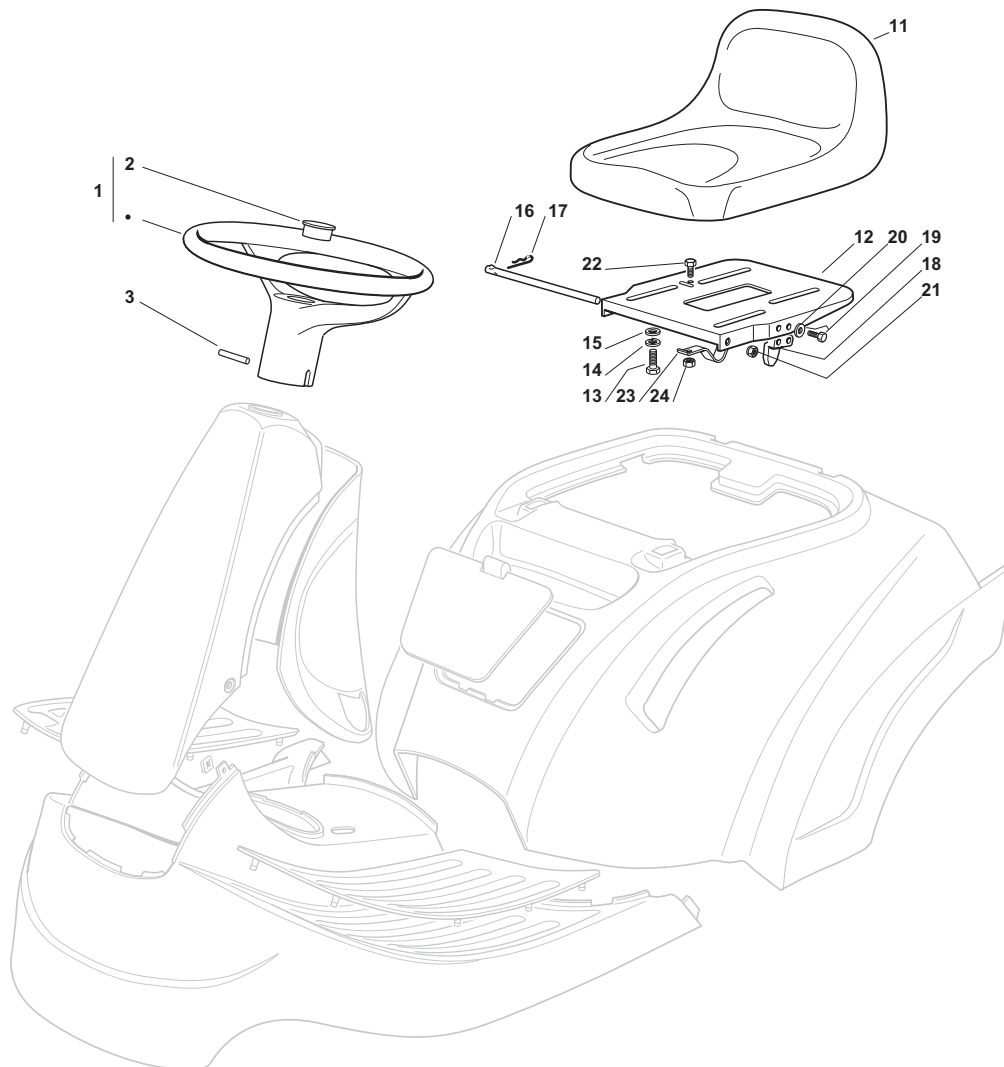

Seat & Steering Wheel							
POS	CODE	Q.TY	DESCRIZIONE	DESCRIPTION	DESCRIPTION	BESCHREIBUNG	NOTES
1	25961201/0	1	Volante	Steering Wheel	Volant	Lenkrad	
2	25120230/0	1	Tappo	Cap	Bouchon	Stopfen	
3	12620299/0	1	Spina	Pin	Goupille	Stift	
11	125722470/0	1	Sedile	Seat	Siege	Sitz	
12	25547033/1	1	Piastra	Plate	Plaque	Platte	
13	12793101/0	4	Vite	Screw	Vis	Schraube	
14	12583500/0	4	Grower	Grower	Grower	Grower	
15	12523060/0	4	Rondella	Washer	Rondelle	Scheibe	
16	27864052/0	1	Perno Sedile	Pin	Pivot	Bolzen	
17	24487997/0	1	Coppiglia	Cotter Pin	Goupille	Splint	
18	27063021/1	1	Camma	Cam	Came	Nocken	
19	12789100/0	2	Vite	Screw	Vis	Schraube	
20	12523020/0	2	Rosetta	Washer	Rondelle	Scheibe	
21	12154330/0	2	Dado	Nut	Ecrou	Mutter	
22	25430223/2	1	Molla	Spring	Ressort	Feder	
23	12789000/0	1	Vite	Screw	Vis	Schraube	
24	12154330/0	1	Dado	Nut	Ecrou	Mutter