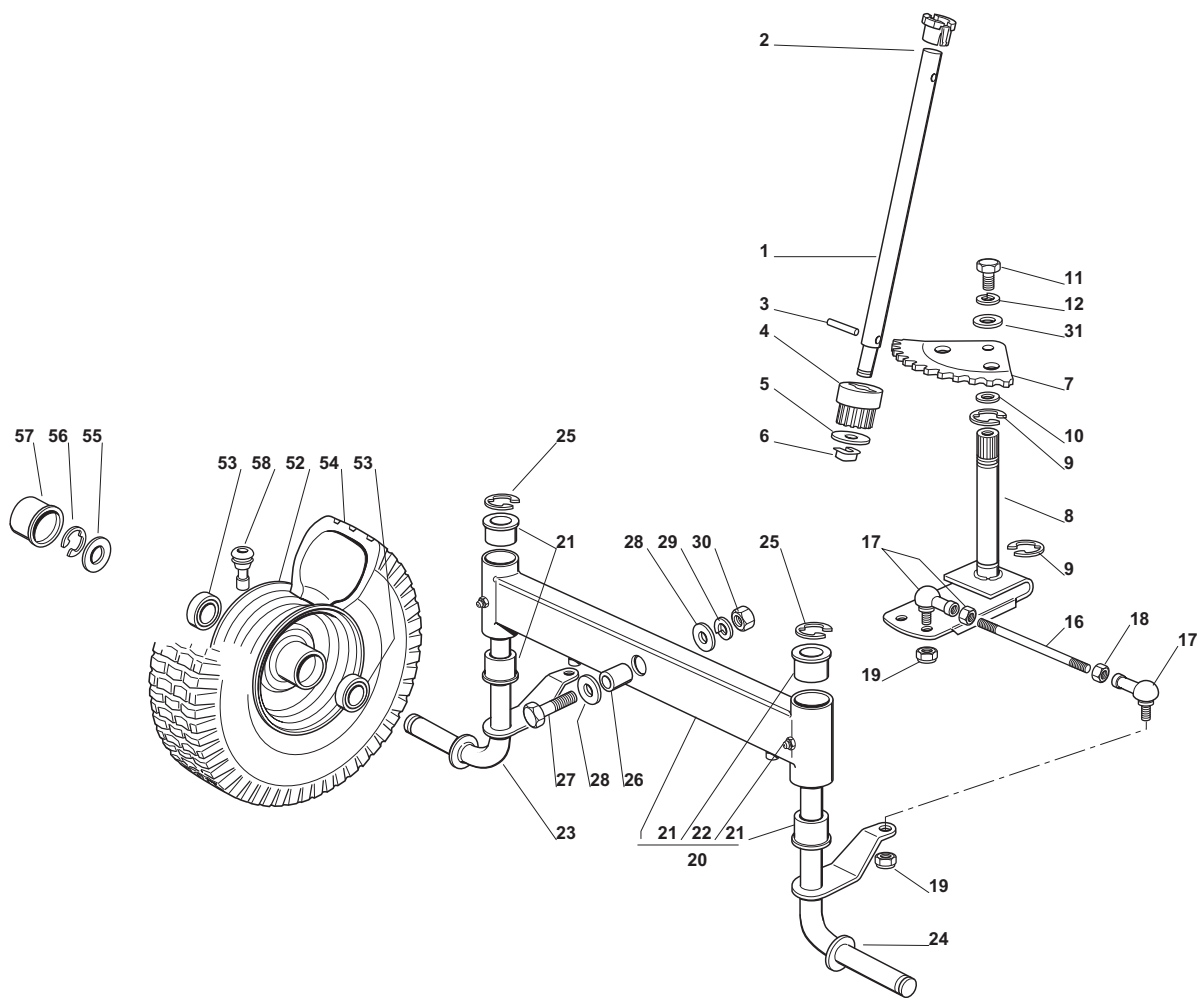

Steering							
POS	CODE	Q.TY	DESCRIZIONE	DESCRIPTION	DESCRIPTION	BESCHREIBUNG	NOTES
1	27520050/0	1	Piantone	Steering Column	Tube De Direction	Lenkungsaeule	
2	25038004/0	1	Boccola	Bush	Douille	Büchse	
3	12622650/0	1	Spina	Pin	Goupille	Stift	
4	27570050/0	1	Pignone	Pinion	Pignon	Ritzel	
5	12521370/0	1	Rondella	Washer	Rondelle	Scheibe	
6	12436030/0	1	Piastrina	Plate	Plaquette	Plattdchen	
7	84735551/0	1	Settore	Steering Shaft	Arbre Direction	Lenkungswelle	
8	84000501/0	1	Albero Sterzo	Shaft	Arbre	Welle	
9	12001000/0	2	Anello Elastico	Snap Ring	Anneau Ressort	Sprengring	
10	12520031/0	0-2	Rondella	Washer	Rondelle	Scheibe	
11	12793102/0	1	Vite	Screw	Vis	Schraube	
12	12583500/0	1	Grower	Grower	Grower	Grower	
16	27840050/0	2	Tirante Colleg. Fuselli	Tie Rod	Tirant	Spannstange	
17	122746609/0	4	Snodo	Joint	Joint	Gelenk	
18	112295201/0	2	Dado	Nut	Ecrou	Mutter	
19	12156602/0	4	Dado	Nut	Ecrou	Mutter	
20	84034057/0	1	Bilanciere Completo Di Boccola Ed Ingrassatore	Equalizer With Bush And Lubricator	Balancier Avec Douille Et Graisseur	Kipphebel Mit Büchse Und Fettbüchse	
21	25034002/1	4	Boccola	Bush	Douille	Büchse	
22	12379511/0	2	Ingrassatore	Grease Dispenser	Graisseur	Fettbüchse	
23	84230401/0	1	Fusello Destro	Right Stub Axle	Fuseau Droite	Rechter Achsschenkel	
24	84230403/0	1	Fusello Sinistro	Left Stub Axle	Fuseau Gauche	Linker Achsschenkel	
25	12001000/0	2	Anello Elastico	Snap Ring	Anneau Ressort	Sprengring	
26	25160016/0	1	Distanziale	Spacer	Entretoise	Entfernungsstück	
27	12692695/0	1	Vite	Screw	Vis	Schraube	
28	12523100/0	2	Rondella	Washer	Rondelle	Scheibe	
29	12587100/0	1	Grower	Grower	Grower	Grower	
30	12295300/0	1	Dado	Nut	Ecrou	Mutter	
31	12521350/0	1	Rondella	Washer	Rondelle	Scheibe	
52	184044007/0	2	Cerchio Ruota	Rimm	Bandage Roue	Vorderrad Felger	
53	25122200/2	4	Cuscinetto	Bearing	Roulement	Lager	
54	127590050/0	2	Pneumatico	Shoe	Pneu	Reifen	
55	25670005/1	2	Rosetta	Washer	Rondelle	Scheibe	
56	12001000/0	2	Anello Elastico	Snap Ring	Anneau Ressort	Sprengring	
57	22110230/0	2	Coprimozzo	Hub Cover	Couvre Moyeu	Nabendeckel	
58	25950000/0	2	Valvola	Valve	Soupape	Ventil