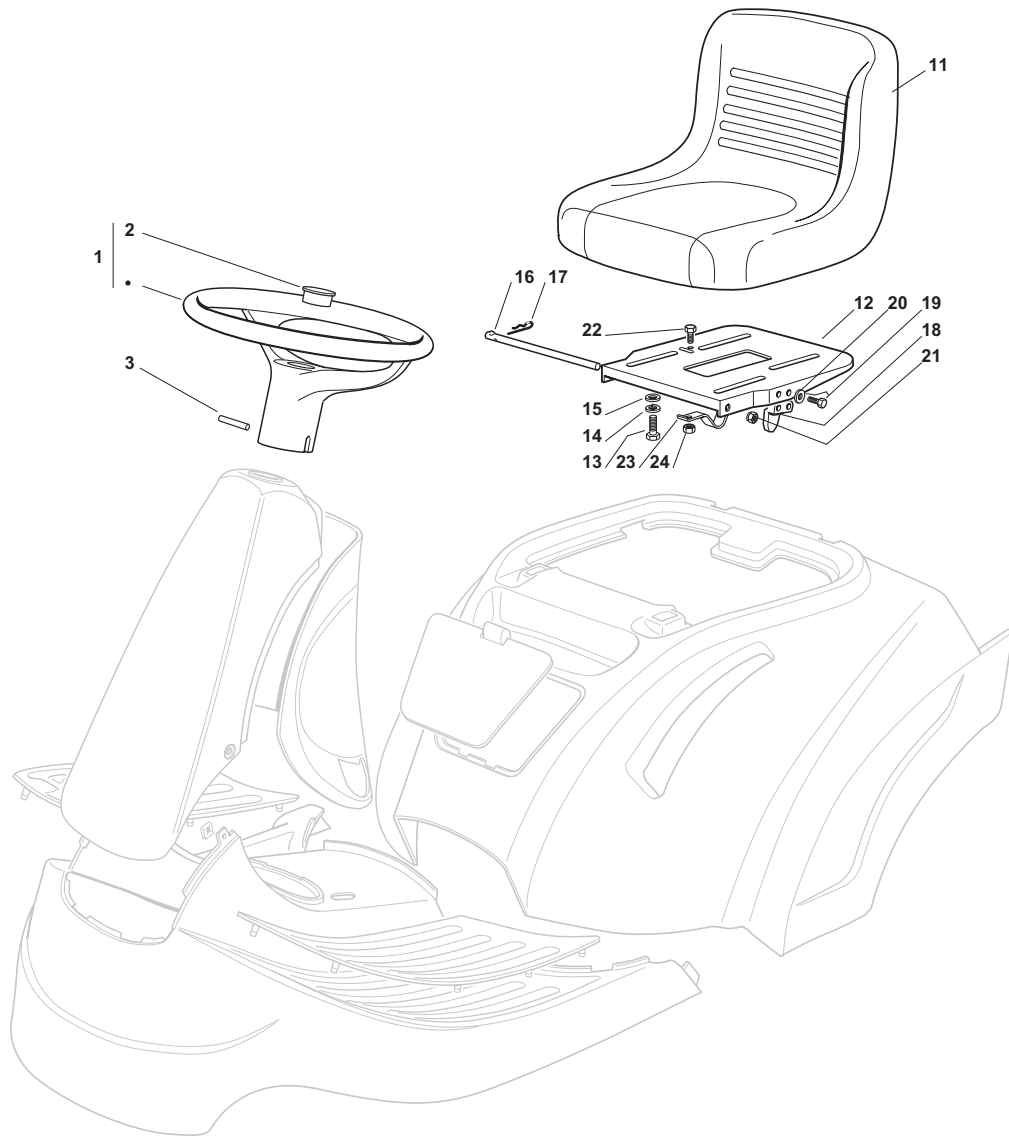

Seat & Steering Wheel							
POS	CODE	Q.TY	DESCRIZIONE	DESCRIPTION	DESCRIPTION	BESCHREIBUNG	NOTES
1	25961201/0	1	Volante	Steering Wheel	Volant	Lenkrad	
2	25120230/0	1	Tappo	Cap	Bouchon	Stopfen	
3	12620299/0	1	Spina	Pin	Goupille	Stift	
11	125722471/0	1	Sedile	Seat	Siege	Sitz	
12	25547033/1	1	Piastra	Plate	Plaque	Platte	
13	12793101/0	4	Vite	Screw	Vis	Schraube	
14	12583500/0	4	Grower	Grower	Grower	Grower	
15	12523060/0	4	Rondella	Washer	Rondelle	Scheibe	
16	27864052/0	1	Perno Sedile	Pin	Pivot	Bolzen	
17	24487997/0	1	Coppiglia	Cotter Pin	Goupille	Splint	
18	27063021/1	1	Camma	Cam	Came	Nocken	
19	12789100/0	2	Vite	Screw	Vis	Schraube	
20	12523020/0	2	Rosetta	Washer	Rondelle	Scheibe	
21	12154330/0	2	Dado	Nut	Ecrou	Mutter	
22	25430223/2	1	Molla	Spring	Ressort	Feder	
23	12789000/0	1	Vite	Screw	Vis	Schraube	
24	12154330/0	1	Dado	Nut	Ecrou	Mutter