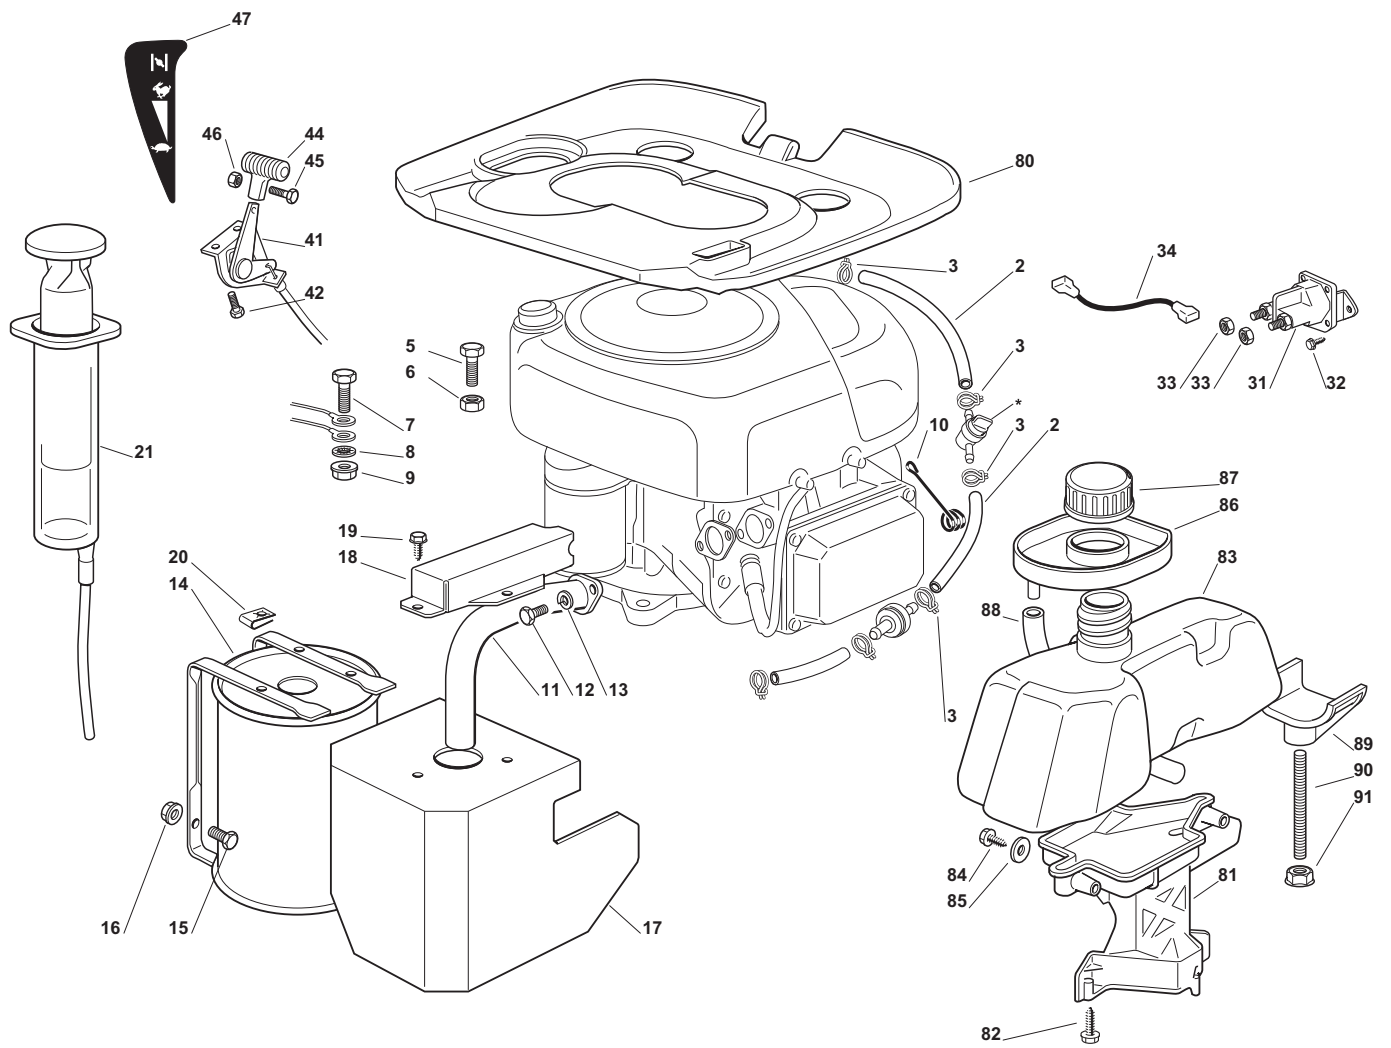

Engine - B&S							
POS	CODE	Q.TY	DESCRIZIONE	DESCRIPTION	DESCRIPTION	BESCHREIBUNG	NOTES
2	25869035/1	2	Tubo Carburante	Tube	Tube	Rohr	
3	18375051/1	4	Fascetta	Fair Led	Fixation De Cable	Kabelbefestigung	
5	12691100/0	3	Vite	Screw	Vis	Schraube	
6	12154210/0	3	Dado	Nut	Ecrou	Mutter	
7	12691115/0	1	Vite	Screw	Vis	Schraube	
8	12540260/0	1	Rondella	Washer	Rondelle	Scheibe	
9	12154210/0	1	Dado	Nut	Ecrou	Mutter	
10	25430239/1	1	Molla	Spring	Ressort	Feder	
11	18738225/0	1	Raccordo Scarico	Exhaust Connection	Connexion Echappement	Auspuffanschluss	
12	12737450/0	2	Vite	Screw	Vis	Schraube	
13	12583500/0	2	Grower	Grower	Grower	Grower	
14	82750006/1	1	Silenziatore	Muffler	Silenceux	Auspuff	
15	12793102/0	2	Vite	Screw	Vis	Schraube	
16	12154210/0	2	Dado	Nut	Ecrou	Mutter	
17	84598081/0	1	Protezione Silenziatore	Muffler Protection	Protection Silencieux	Auspuffschutz	
18	27600137/0	1	Protezione	Protection	Protection	Schutz	
19	12729601/1	3	Vite	Screw	Vis	Schraube	
20	12437504/0	3	Piastrina	Plate	Plaque	Platte	
21	18718000/0	1	Siringa	Syringe	Seringue	Spritze	
31	18736110/0	1	Relé Avviamento	Starter Relay	Relais D'Allumage	Anlassrelais	
32	12735110/0	2	Vite	Screw	Vis	Schraube	
33	12360352/0	2	Dado	Nut	Ecrou	Mutter	
34	27065050/0	1	Cavo Batteria Solenoide	Cable	Cables	Kabel	
41	84000250/1	1	Acceleratore	Accelerator	Accelérateur	Gas Zug	
42	125943012/0	2	Vite	Screw	Vis	Schraube	
44	25394501/0	1	Manopolina	Handle	Poigne	Griff	
45	12726388/0	1	Vite	Screw	Vis	Schraube	
46	12290800/0	1	Dado	Nut	Ecrou	Mutter	
47	114357425/1	1	Etichetta	Label	Etiquette	Klebzettel	
80	27110306/2	1	Copertura Motore	Engine Cover	Couvre Moteur	Motorkappe	
81	27787062/0	1	Supporto	Support	Support	Halter	
82	12735410/0	3	Vite	Screw	Vis	Schraube	
83	27733003/1	1	Serbatoio	Tank	Reservoir	Tank	
84	12735410/0	2	Vite	Screw	Vis	Schraube	
85	12523040/0	2	Rosetta	Washer	Rondelle	Scheibe	
86	27600061/2	1	Protezione Benzina	Guard	Protection	Schutz	
87	25795000/1	1	Tappo	Cap	Bouchon	Tankverschluss	
88	25869014/1	1	Tubo	Tube	Tube	Rohr	
89	27787063/0	1	Supporto	Support	Support	Halter	
90	27510118/0	1	Perno	Pin	Pivot	Bolzen	
91	12293201/0	2	Dado	Nut	Ecrou	Mutter