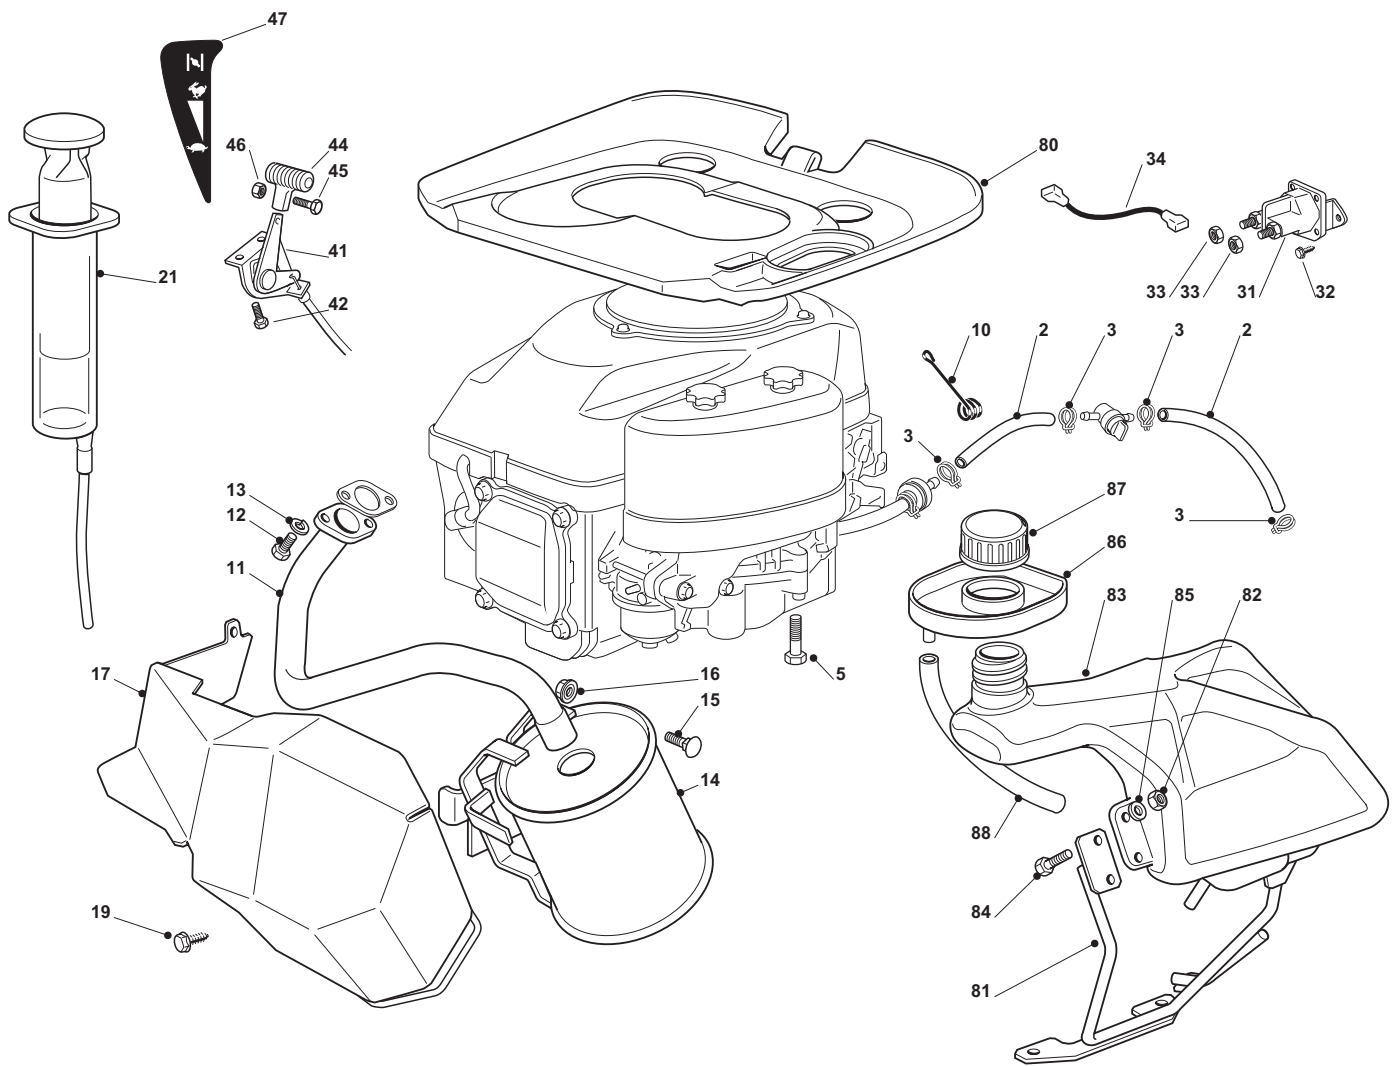

Engine - GGP							
POS	CODE	Q.TY	DESCRIZIONE	DESCRIPTION	DESCRIPTION	BESCHREIBUNG	NOTES
2	25869035/1	2	Tubo Carburante	Tube	Tube	Rohr	
3	18375051/1	4	Fascetta	Fair Led	Fixation De Cable	Kabelbefestigung	
5	112735108/1	4	Vite	Screw	Vis	Schraube	
10	25430239/1	1	Molla	Spring	Ressort	Feder	
11	118738240/0	1	Raccordo Scarico	Exhaust Connection	Connexion Echappement	Auspuffanschluss	
12	12737450/0	2	Vite	Screw	Vis	Schraube	
13	12583500/0	2	Grower	Grower	Grower	Grower	
14	118716133/0	1	Silenziatore	Muffler	Silenceux	Auspuff	
15	12815210/0	2	Vite	Screw	Vis	Schraube	
16	12292102/0	2	Dado	Nut	Ecrou	Mutter	
17	384598093/0	1	Protezione Silenziatore	Muffler Protection	Protection Silencieux	Auspuffschutz	
19	12729601/1	2	Vite	Screw	Vis	Schraube	
21	18718000/0	1	Siringa	Syringe	Seringue	Spritze	
31	18736110/0	1	Relé Avviamento	Starter Relay	Relais D'Allumage	Anlassrelais	
32	12735110/0	2	Vite	Screw	Vis	Schraube	
33	12360352/0	2	Dado	Nut	Ecrou	Mutter	
34	27065050/0	1	Cavo Batteria Solenoide	Cable	Cables	Kabel	
41	84000250/1	1	Acceleratore	Accelerator	Accelérateur	Gas Zug	
42	125943012/0	2	Vite	Screw	Vis	Schraube	
44	25394501/0	1	Manopolina	Handle	Poigne	Griff	
45	12726388/0	1	Vite	Screw	Vis	Schraube	
46	12290800/0	1	Dado	Nut	Ecrou	Mutter	
47	114357425/1	1	Etichetta	Label	Etiquette	Klebzettel	
80	27110325/2	1	Copertura Motore	Engine Cover	Couvre Moteur	Motorkappe	
81	384783049/0	1	Supporto	Support	Support	Halter	
82	12154510/0	3	Dado	Nut	Ecrou	Mutter	
83	327733007/0	1	Serbatoio	Tank	Reservoir	Tank	
84	12791400/0	3	Vite	Screw	Vis	Schraube	
85	12521330/0	3	Rosetta	Washer	Rondelle	Scheibe	
86	27600061/2	1	Protezione Benzina	Guard	Protection	Schutz	
87	25795000/1	1	Tappo	Cap	Bouchon	Tankverschluss	
88	25869014/1	1	Tubo	Tube	Tube	Rohr