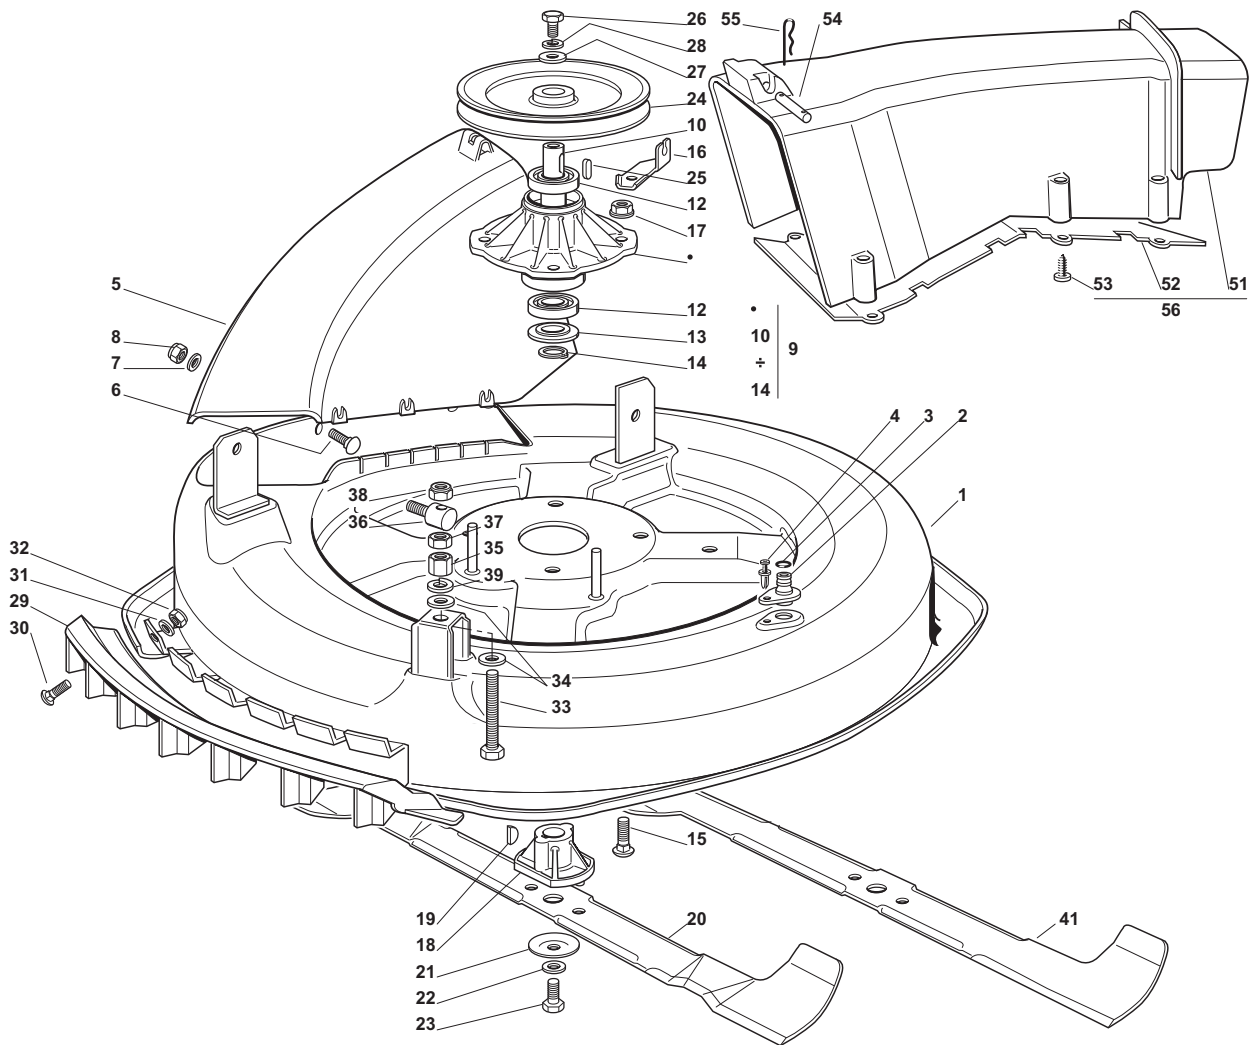

Cutting Plate							
POS	CODE	Q.TY	DESCRIZIONE	DESCRIPTION	DESCRIPTION	BESCHREIBUNG	NOTES
1	384564111/0	1	Piatto, Nero	Plate, Black	Plateau, Noir	Schneid, Schwarz	
1	384564112/0	1	Piatto, Rosso	Plate, Red	Plateau, Rouge	Schneid, Rot	
1	384564113/0	1	Piatto, Giallo	Plate, Yellow	Plateau, Jaune	Schneid, Gelb	
2	25033060/0	1	Attacco Tubo Acqua	Water Hose Connection	Raccord Tuyau D'Eau	Wasseranschluss	
3	19035000/0	1	Anello Or	O Ring	O Ring	O Ring	
4	12500030/0	1	Rivetto	Rivet	Rivet	Niet	
5	27045000/1	1	Bocca Convogliatore	Conveyor Inlet	Bouche Convoyeur	Blechsatzeingang	
6	12815210/0	6	Vite	Screw	Vis	Schraube	
7	12523040/0	6	Rosetta	Washer	Rondelle	Scheibe	
8	12154510/0	6	Dado	Nut	Ecrou	Mutter	
9	84207250/0	1	Ass. Flangia (10÷14)	Flange Ass.Y (10÷14)	Ens. Bride (10÷14)	Nabe, Komplet (10÷14)	
10	27023000/0	1	Albero	Shaft	Arbre	Welle	
12	119216047/0	2	Cuscinetto	Bearing	Roulement	Kuegellager	
13	25160501/0	1	Disco Parapolvere	Dust Cover	Protege-Poussiere	Staubschuttscheibe	
14	12609260/0	1	Seeger	Seeger	Seeger	Seeger	
15	12818700/0	4	Vite	Screw	Vis	Schraube	
16	27787067/0	1	Supporto (Ggp)	Support (Ggp)	Support (Ggp)	Halter (Ggp)	use only on model with GGP engine
17	12154210/0	4	Dado	Nut	Ecrou	Mutter	
18	25463200/0	1	Mozzo Coltello	Blade Hub	Moyeu Lame	Messerhalter	
19	12139100/0	1	Linguetta	Feather	Clavette	Keil	
20	84109503/0	1	Coltello Mulching, Alettato	Blade Mulching, Winged	Lame Mulching, Aillettee	Messer Mulching, Flügel	
21	22160400/0	1	Disco Elastico	Elastic Washer	Rondelle Elastique	Federscheibe	
22	12523080/0	1	Rosetta	Washer	Rondelle	Scheibe	
23	12735694/0	1	Vite	Screw	Vis	Schraube	
24	27604009/0	1	Puleggia	Pulley	Poulie	Riemenscheibe	
25	12139480/0	1	Chiavetta	Key	Clavette	Keil	
26	12793102/0	1	Vite	Screw	Vis	Schraube	
27	25670007/0	1	Rosetta	Washer	Rondelle	Scheibe	
28	12583500/0	1	Grower	Grower	Grower	Grower	
29	27488000/0	1	Griglia Aspirazione	Air Intake Grill	Grille D'Aspiration	Ansauggitter	
30	12815200/0	4	Vite	Screw	Vis	Schraube	
31	12521340/0	4	Rosetta	Washer	Rondelle	Scheibe	
32	12154510/0	4	Dado	Nut	Ecrou	Mutter	
33	12794970/0	1	Vite	Screw	Vis	Schraube	
34	12523080/0	2	Rosetta	Washer	Rondelle	Scheibe	
35	12154250/0	1	Dado	Nut	Ecrou	Mutter	
36	125510007/2	1	Perno	Pin	Pivot	Bolzen	
37	12295200/0	1	Dado	Nut	Ecrou	Mutter	
38	12156602/0	1	Dado	Nut	Ecrou	Mutter	
39	12585100/0	1	Grower	Grower	Grower	Grower	
41	84109502/0	1	Coltello, Alettato	Blade, Winged	Lame, Aillettee	Messer, Flügel	
51	27107501/0	1	Convogliatore	Conveyor	Convoyeur	Blechsatz	
52	27140051/1	1	Deflettore	Deflector	Deflecteur	Abweiser	
53	12735402/0	8	Vite	Screw	Vis	Schraube	
54	27510097/1	1	Perno	Pin	Pivot	Bolzen	
55	24487997/0	2	Coppiglia	Cotter Pin	Goupille	Splint	
56	84108051/0	1	Ass. Convogliatore (51, 52, 53)	Conveyor Ass.Y (51, 52, 53)	Ens. Convoyeur (51, 52, 53)	Blechsatz, Komplet (51, 52, 53)