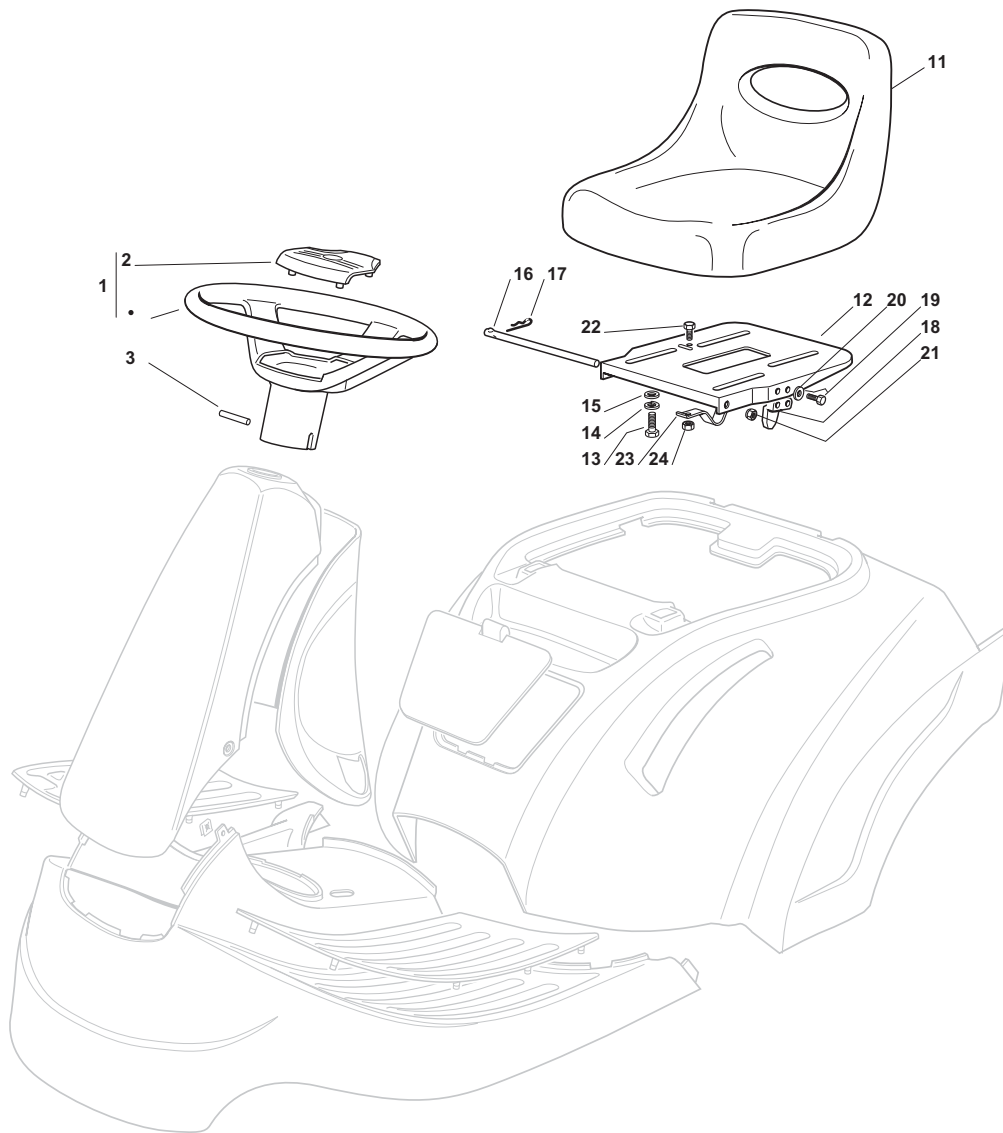

Seat & Steering Wheel							
POS	CODE	Q.TY	DESCRIZIONE	DESCRIPTION	DESCRIPTION	BESCHREIBUNG	NOTES
1	25961216/0	1	Volante	Steering Wheel	Volant	Lenkrad	
2	25580501/0	1	Tappo	Cap	Bouchon	Stopfen	
3	12620299/0	1	Spina	Pin	Goupille	Stift	
11	25722453/1	1	Sedile	Seat	Siege	Sitz	
12	25547033/1	1	Piastra	Plate	Plaque	Platte	
13	12793101/0	4	Vite	Screw	Vis	Schraube	
14	12583500/0	4	Grower	Grower	Grower	Grower	
15	12523060/0	4	Rondella	Washer	Rondelle	Scheibe	
16	27864052/0	1	Perno Sedile	Pin	Pivot	Bolzen	
17	24487997/0	1	Coppiglia	Cotter Pin	Goupille	Splint	
18	27063021/1	1	Camma	Cam	Came	Nocken	
19	12789100/0	2	Vite	Screw	Vis	Schraube	
20	12523020/0	2	Rosetta	Washer	Rondelle	Scheibe	
21	12154330/0	2	Dado	Nut	Ecrou	Mutter	
22	25430223/2	1	Molla	Spring	Ressort	Feder	
23	12789000/0	1	Vite	Screw	Vis	Schraube	
24	12154330/0	1	Dado	Nut	Ecrou	Mutter