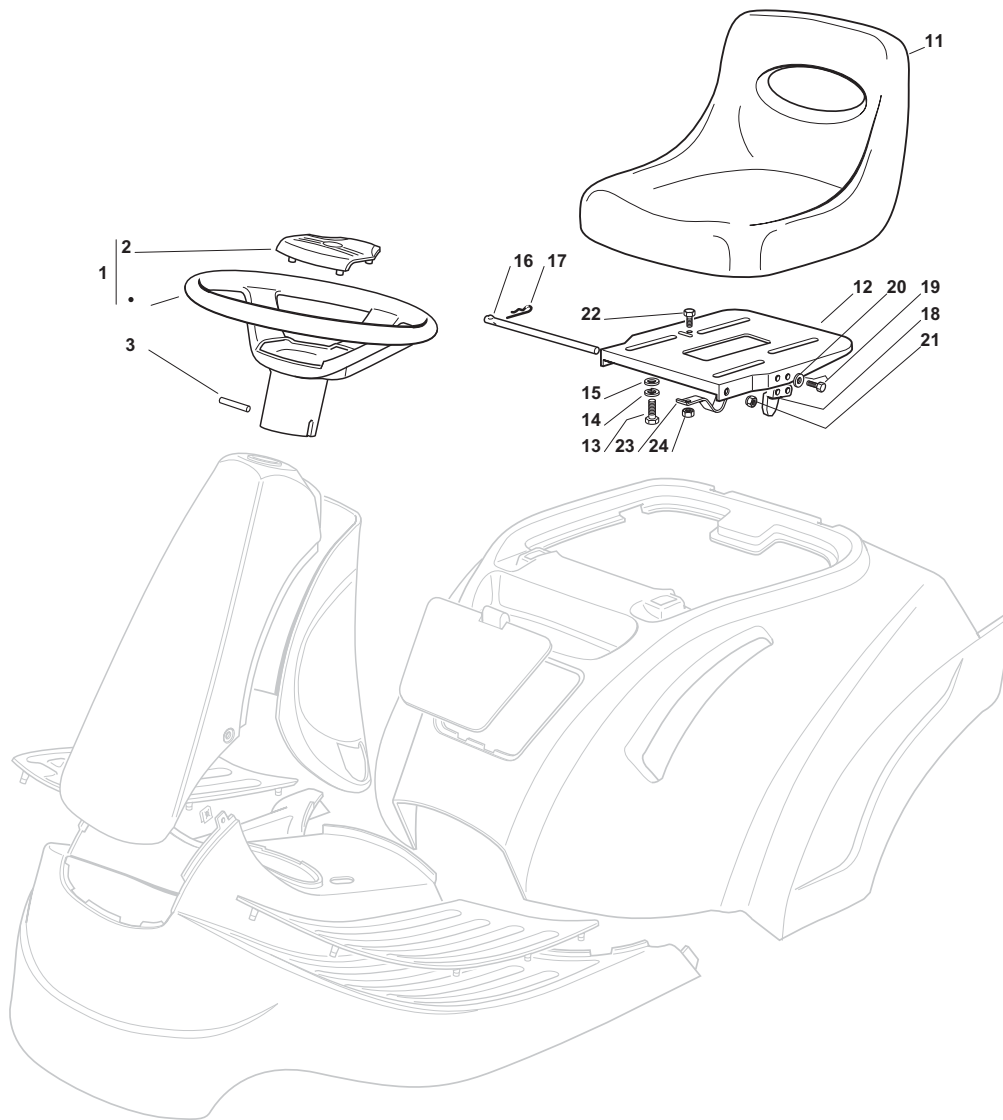

Seat & Steering Wheel							
POS	CODE	Q.TY	DESCRIZIONE	DESCRIPTION	DESCRIPTION	BESCHREIBUNG	NOTES
1	25961212/0	1	Volante	Steering Wheel	Volant	Lenkrad	
2	325580500/0	1	Tappo	Cap	Bouchon	Stopfen	
3	12620299/0	1	Spina	Pin	Goupille	Stift	
11	25722463/0	1	Sedile	Seat	Siege	Sitz	
12	25547033/1	1	Piastra	Plate	Plaque	Platte	
13	12793101/0	4	Vite	Screw	Vis	Schraube	
14	12583500/0	4	Grower	Grower	Grower	Grower	
15	12523060/0	4	Rondella	Washer	Rondelle	Scheibe	
16	27864052/0	1	Perno Sedile	Pin	Pivot	Bolzen	
17	24487997/0	1	Coppiglia	Cotter Pin	Goupille	Splint	
18	27063021/1	1	Camma	Cam	Came	Nocken	
19	12789100/0	2	Vite	Screw	Vis	Schraube	
20	12523020/0	2	Rosetta	Washer	Rondelle	Scheibe	
21	12154330/0	2	Dado	Nut	Ecrou	Mutter	
22	25430223/2	1	Molla	Spring	Ressort	Feder	
23	12789000/0	1	Vite	Screw	Vis	Schraube	
24	12154330/0	1	Dado	Nut	Ecrou	Mutter