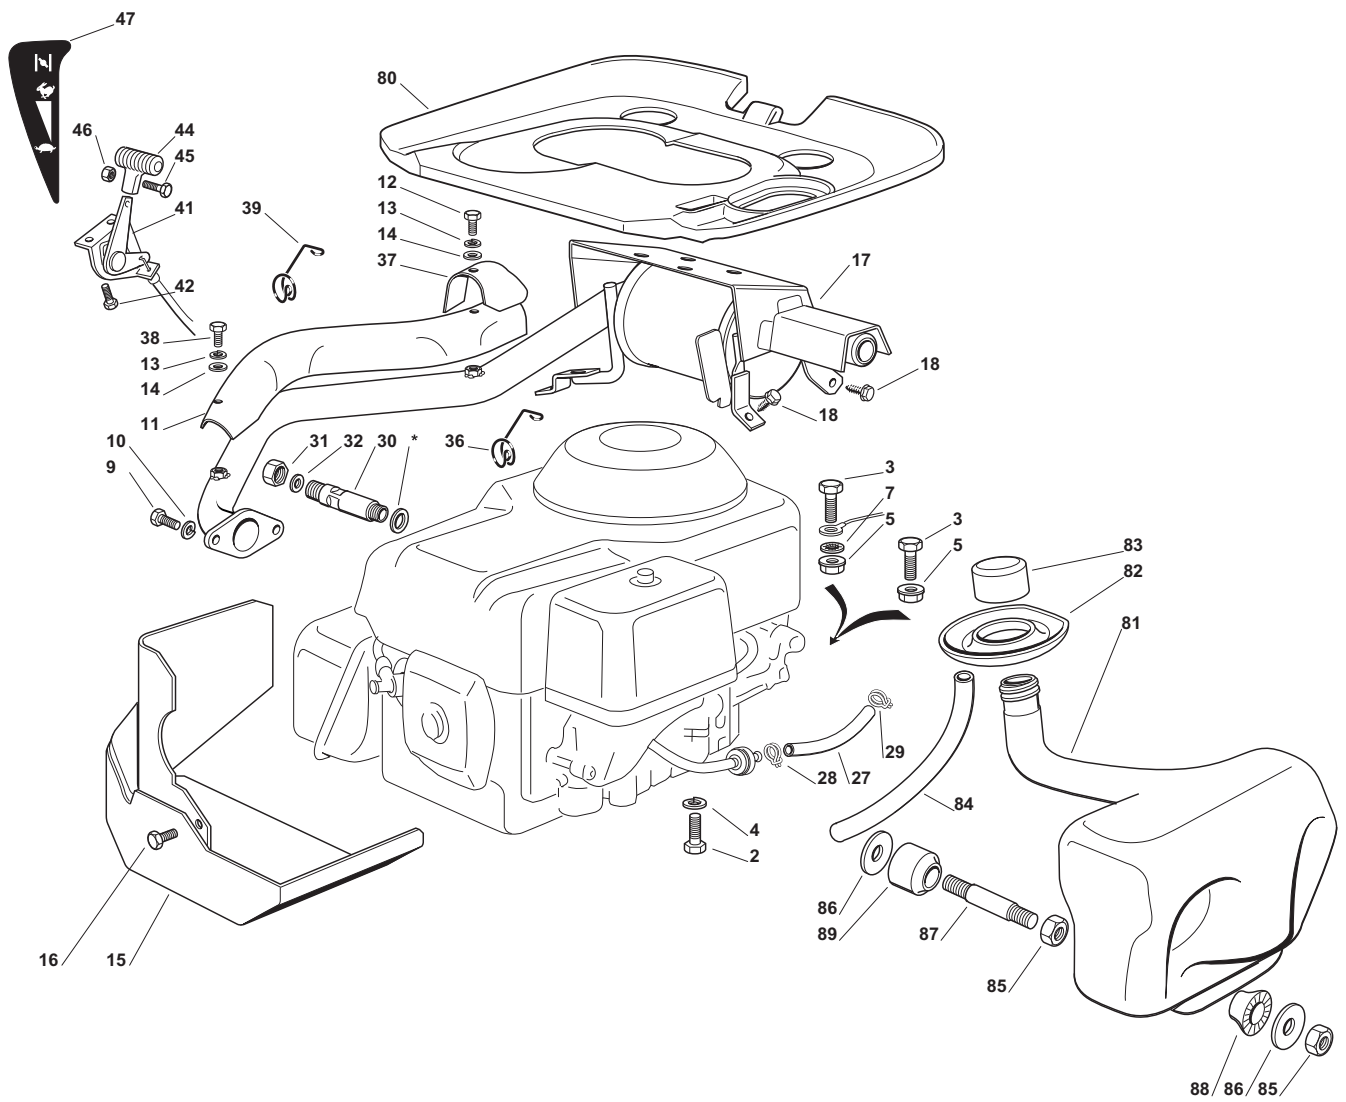

Engine - Honda							
POS	CODE	Q.TY	DESCRIZIONE	DESCRIPTION	DESCRIPTION	BESCHREIBUNG	NOTES
2	12735802/0	2	Vite	Screw	Vis	Schraube	
3	12691100/0	2	Vite	Screw	Vis	Schraube	
4	12583500/0	2	Grower	Grower	Grower	Grower	
5	12154210/0	2	Dado	Nut	Ecrou	Mutter	
7	12540260/0	1	Rondella	Washer	Rondelle	Scheibe	
9	12793102/0	2	Vite	Screw	Vis	Schraube	
10	12583500/0	2	Grower	Grower	Grower	Grower	
11	27600063/0	1	Protezione	Guard	Vis	Schraube	
12	12727794/0	1	Vite	Screw	Extension Rallonge De Dech. Huile	Öl Entlerungsverlaen Gerung	
13	12582100/0	2	Grower	Grower	Bouchon Huile	Oelverschluss	
14	12521330/0	2	Rosetta	Washer	Rondelle	Scheibe	
15	84598055/0	1	Protezione	Guard	Tube	Rohr	
16	12735599/0	1	Vite	Screw	Vis	Schraube	
17	384750057/0	1	Silenziatore	Muffler	Silenceux	Auspuff	
18	12735120/0	4	Vite	Screw	Vis	Schraube	
27	25869035/1	1	Tube Carburante	Tube	Tube	Rohr	
28	18375051/1	1	Fascetta	Fair Led	Fixation De Cable	Kabelbefestigung	
29	18375053/0	1	Fascetta	Fair Led	Fixation De Cable	Kabelbefestigung	
30	27598061/1	1	Prolunga Scarico Olio	Oil Discharge Extension	Extension Rallonge De Dech. Huile	Öl Entlerungsverlaen Gerung	
31	18737849/0	1	Tappo Per Prolunga	Oil Cap	Bouchon Huile	Oelverschluss	
32	18401001/1	1	Guarnizione	Oil Seal	Garniture	Dichtung	
36	27430557/0	1	Molla	Spring	Ressort	Feder	
37	27600121/0	1	Protezione	Protection	Protection	Schutz	
38	112790500/0	1	Vite	Screw	Vis	Schraube	
39	27430582/0	1	Molla	Spring	Ressort	Feder	
41	84000251/0	1	Acceleratore	Accelerator	Accelérateur	Gas Zug	
42	125943012/0	2	Vite	Screw	Vis	Schraube	
44	25394501/0	1	Manopolina	Handle	Poigne	Griff	
45	12726388/0	1	Vite	Screw	Vis	Schraube	
46	12290800/0	1	Dado	Nut	Ecrou	Mutter	
47	114357425/1	1	Etichetta	Label	Etiquette	Klebzettel	
80	27110325/2	1	Copertura Motore	Engine Cover	Couvre Moteur	Motorkappe	
81	27733001/3	1	Serbatoio	Tank	Reservoir	Tank	
82	27600061/2	1	Protezione Benzina	Guard	Protection	Schutz	
83	25795000/1	1	Tappo	Cap	Bouchon	Tankverschluss	
84	25869014/1	1	Tube	Tube	Tube	Rohr	
85	12293200/0	4	Dado	Nut	Ecrou	Mutter	
86	12523070/0	4	Rondella	Washer	Rondelle	Scheibe	
87	27510098/0	2	Perno	Pin	Pivot	Bolzen	
88	12712000/0	2	Gommino	Grommet	Caoutchouc	Gummi	
89	12712001/0	2	Gommino	Grommet	Caoutchouc	Gummi