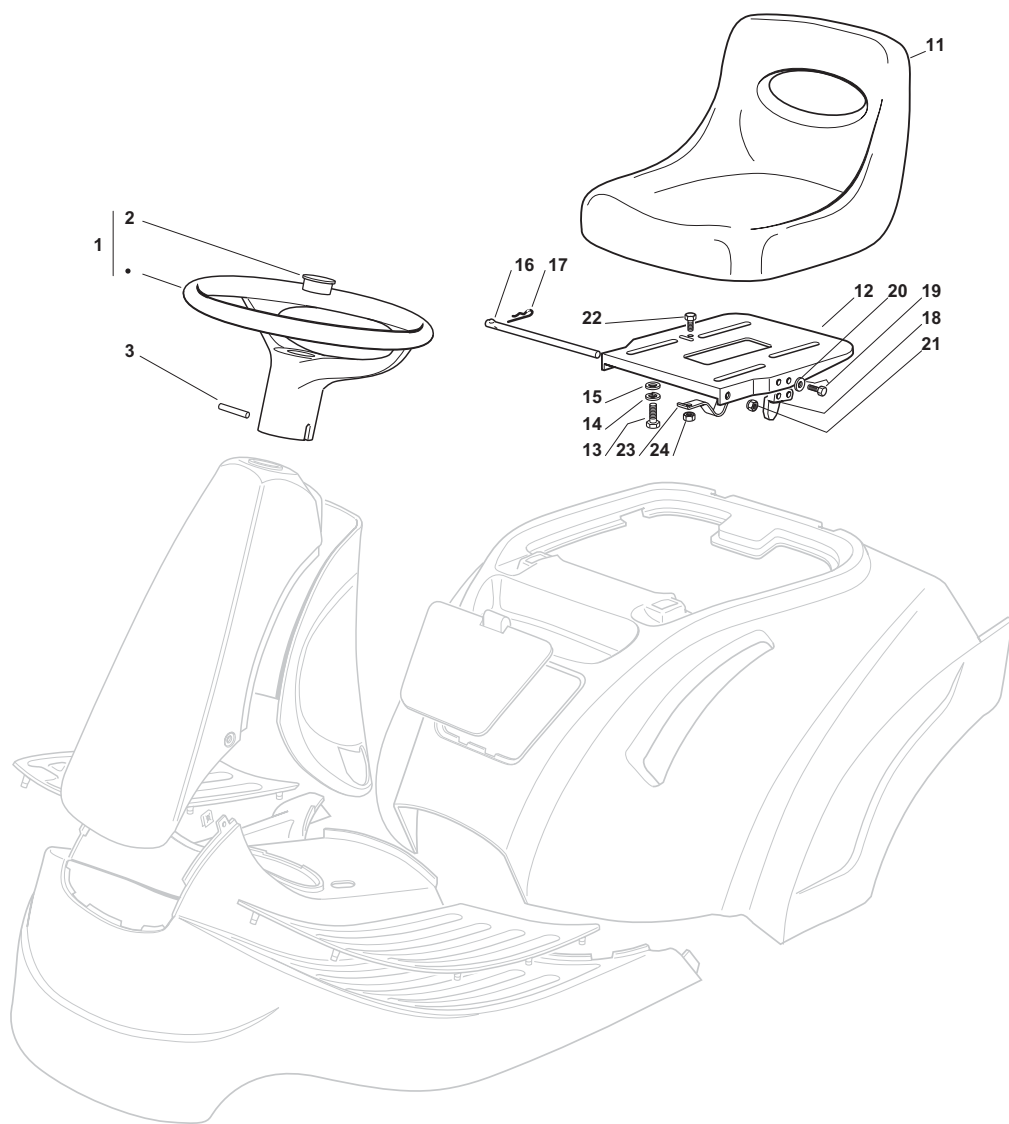

Seat & Steering Wheel							
POS	CODE	Q.TY	DESCRIZIONE	DESCRIPTION	DESCRIPTION	BESCHREIBUNG	NOTES
1	25961201/0	1	Volante	Steering Wheel	Volant	Lenkrad	
2	25120230/0	1	Tappo	Cap	Bouchon	Stopfen	
3	12620299/0	1	Spina	Pin	Goupille	Stift	
11	25722453/1	1	Sedile	Seat	Siege	Sitz	
12	25547033/1	1	Piastra	Plate	Plaque	Platte	
13	12793101/0	4	Vite	Screw	Vis	Schraube	
14	12583500/0	4	Grower	Grower	Grower	Grower	
15	12523060/0	4	Rondella	Washer	Rondelle	Scheibe	
16	27864052/0	1	Perno Sedile	Pin	Pivot	Bolzen	
17	24487997/0	1	Coppiglia	Cotter Pin	Goupille	Splint	
18	27063021/1	1	Camma	Cam	Came	Nocken	
19	12789100/0	2	Vite	Screw	Vis	Schraube	
20	12523020/0	2	Rosetta	Washer	Rondelle	Scheibe	
21	12154330/0	2	Dado	Nut	Ecrou	Mutter	
22	25430223/2	1	Molla	Spring	Ressort	Feder	
23	12789000/0	1	Vite	Screw	Vis	Schraube	
24	12154330/0	1	Dado	Nut	Ecrou	Mutter