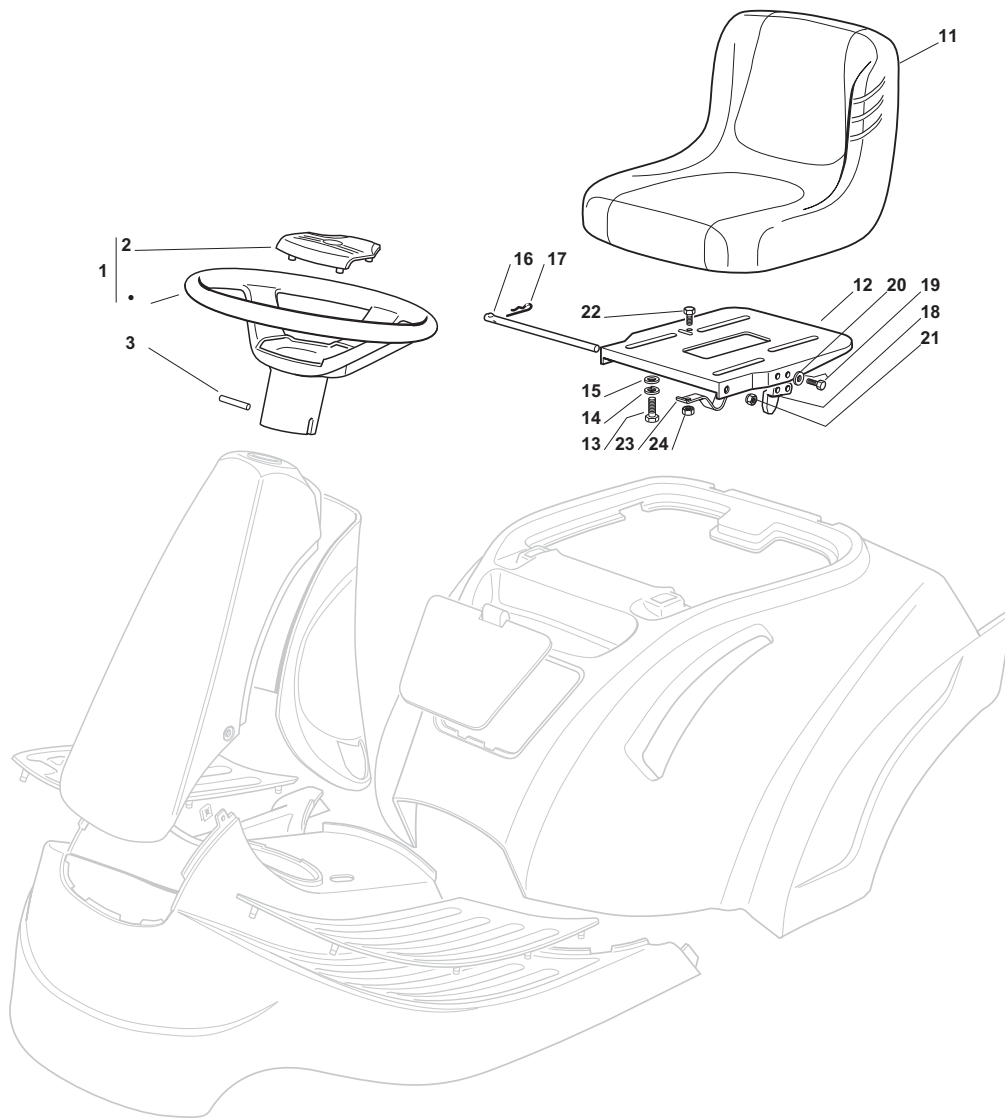

Seat & Steering Wheel							
POS	CODE	Q.TY	DESCRIZIONE	DESCRIPTION	DESCRIPTION	BESCHREIBUNG	NOTES
1	25961212/0	1	Volante	Steering Wheel	Volant	Lenkrad	
2	325580500/0	1	Tappo	Cap	Bouchon	Stopfen	
3	12620299/0	1	Spina	Pin	Goupille	Stift	
11	25722463/0	1	Sedile	Seat	Siege	Sitz	
12	25547033/1	1	Piastra	Plate	Plaque	Platte	
13	12793101/0	4	Vite	Screw	Vis	Schraube	
14	12583500/0	4	Grower	Grower	Grower	Grower	
15	12523060/0	4	Rondella	Washer	Rondelle	Scheibe	
16	27864052/0	1	Perno Sedile	Pin	Pivot	Bolzen	
17	24487997/0	1	Coppiglia	Cotter Pin	Goupille	Splint	
18	27063021/1	1	Camma	Cam	Came	Nocken	
19	12789100/0	2	Vite	Screw	Vis	Schraube	
20	12523020/0	2	Rosetta	Washer	Rondelle	Scheibe	
21	12154330/0	2	Dado	Nut	Ecrou	Mutter	
22	25430223/2	1	Molla	Spring	Ressort	Feder	
23	12789000/0	1	Vite	Screw	Vis	Schraube	
24	12154330/0	1	Dado	Nut	Ecrou	Mutter