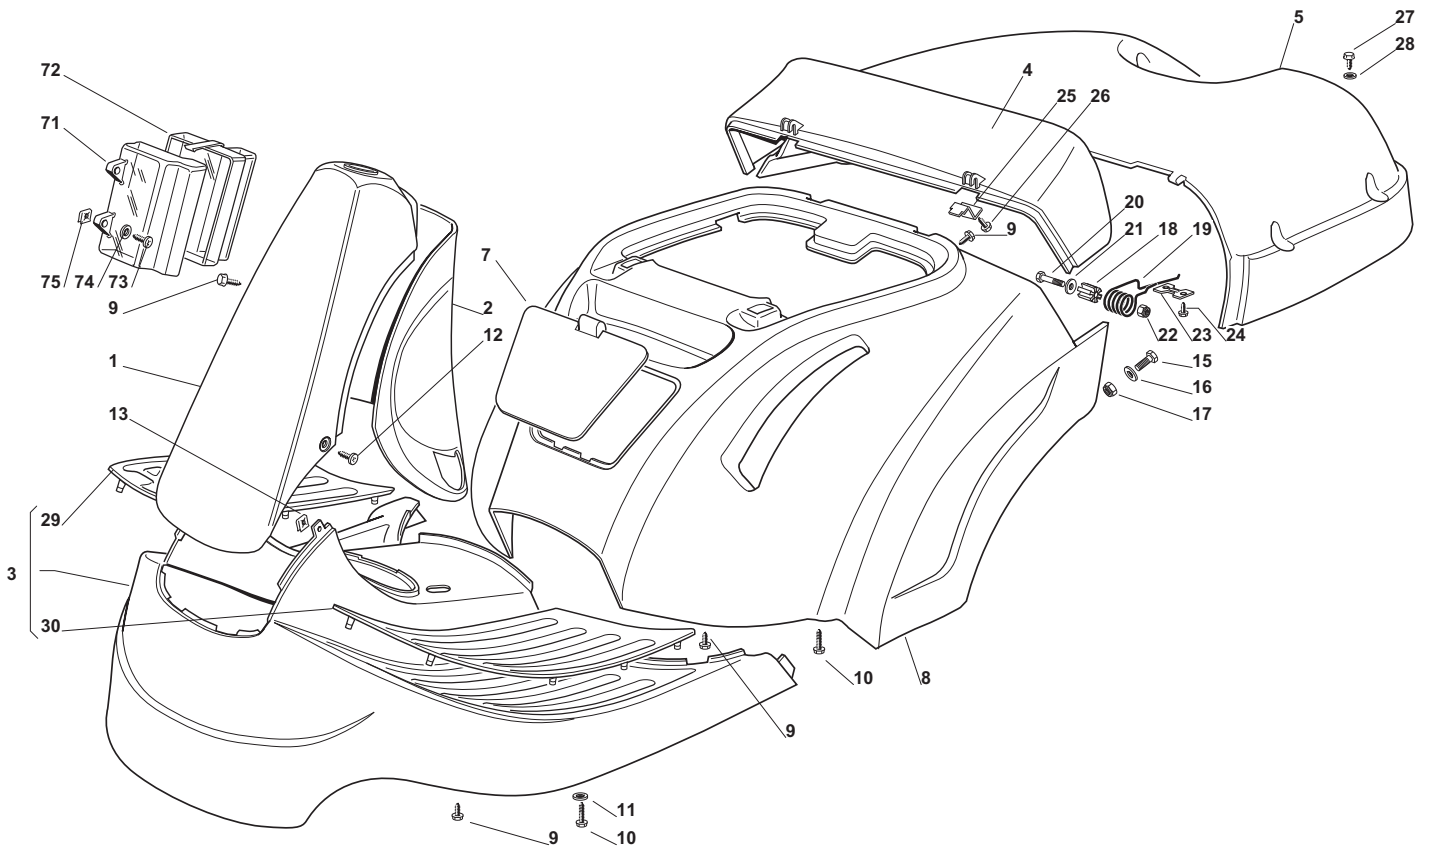

Body							
POS	CODE	Q.TY	DESCRIZIONE	DESCRIPTION	DESCRIPTION	BESCHREIBUNG	NOTES
7	27109525/0	1	Coperchio Anteriore Grigio	Front Cover Grey	Couvercle Avant Gris	Deckel Grau	
7	27109516/0	1	Coperchio Anteriore Giallo	Front Cover Yellow	Couvercle Avant Jaune	Deckel Gelb	
7	327109530/0	1	Coperchio Anteriore Bianco	Front Cover White	Couvercle Avant Blanc	Deckel Weiß	
8	384110164/0	1	Copertura Ruote (Hydro) Verde	Wheels Cover (Hydro) Green	Couvre Roues (Hydro) Vert	Radenkappe (Hydro) Grün	
8	84110107/3	1	Copertura Ruote (Hydro) Rosso	Wheels Cover (Hydro) Red	Couvre Roues (Hydro) Rouge	Radenkappe (Hydro) Rot	
8	84110109/2	1	Copertura Ruote (Hydro) Verde	Wheels Cover (Hydro) Green	Couvre Roues (Hydro) Vert	Radenkappe (Hydro) Grün	
8	84110129/2	1	Copertura Ruote (Hydro) Arancione	Wheels Cover (Hydro) Orange	Couvre Roues (Hydro) Orange	Radenkappe (Hydro) Dunkelorange	
8	84110111/2	1	Copertura Ruote (Hydro) Blu	Wheels Cover (Hydro) Blue	Couvre Roues (Hydro) Bleu	Radenkappe (Hydro) Blau	
8	84110157/0	1	Copertura Ruote (Hydro) Grigio	Wheels Cover (Hydro) Grey	Couvre Roues (Hydro) Gris	Radenkappe (Hydro) Grau	
8	84110136/1	1	Copertura Ruote (Hydro) Giallo	Wheels Cover (Hydro) Yellow	Couvre Roues (Hydro) Jaune	Radenkappe (Hydro) Gelb	
8	384110169/0	1	Copertura Ruote (Hydro) Bianco	Wheels Cover (Hydro) White	Couvre Roues (Hydro) Blanc	Radenkappe (Hydro) Weiß	
9	12735402/0	10	Vite	Screw	Vis	Schraube	
10	12735410/0	8	Vite	Screw	Vis	Schraube	
11	12523040/0	4	Rosetta	Washer	Rondelle	Scheibe	
12	12727790/0	2	Vite	Screw	Vis	Schraube	
13	12437503/0	2	Piastrina	Plate	Plaque	Platte	
15	112791200/1	2	Vite	Screw	Vis	Schraube	
16	12523040/0	2	Rosetta	Washer	Rondelle	Scheibe	
17	12154510/0	2	Dado	Nut	Ecrou	Mutter	
18	27047003/0	2	Bussola	Bush	Douille	Buchse	
19	27430551/1	2	Molla	Spring	Ressort	Feder	
20	12691200/0	2	Vite	Screw	Vis	Schraube	
21	12523070/0	2	Rondella	Washer	Rondelle	Scheibe	
22	12155000/0	2	Dado	Nut	Ecrou	Mutter	
23	27546001/0	2	Piastrina	Plate	Plaque	Platte	
24	12735402/0	4	Vite	Screw	Vis	Schraube	
25	27546003/0	2	Piastrina	Plate	Plaque	Platte	
26	12735402/0	2	Vite	Screw	Vis	Schraube	
27	12729601/1	4	Vite	Screw	Vis	Schraube	
28	12521331/0	4	Rosetta	Washer	Rondelle	Scheibe	
29	27110304/0	1	Copripedana Destra	Right Footboard Cover	Couvre Marchepied Dro.	Rechte Fussbrettdeckel	
30	27110305/0	1	Copripedana Sinistra	Left Footboard Cover	Couvre Marchepied Gau.	Linke Fussbrettdeckel	
71	25600020/0	1	Protezione Superiore	Upper Guard	Protection Superieur	Oberschutz	
72	25600021/1	1	Protezione Inferiore	Lower Guard	Protection Inferieur	Unterschutz	
73	12728460/0	2	Vite	Screw	Vis	Schraube	
74	12521320/0	2	Rosetta	Washer	Rondelle	Scheibe	
75	12437502/0	2	Piastrina	Plate	Plaque	Platte