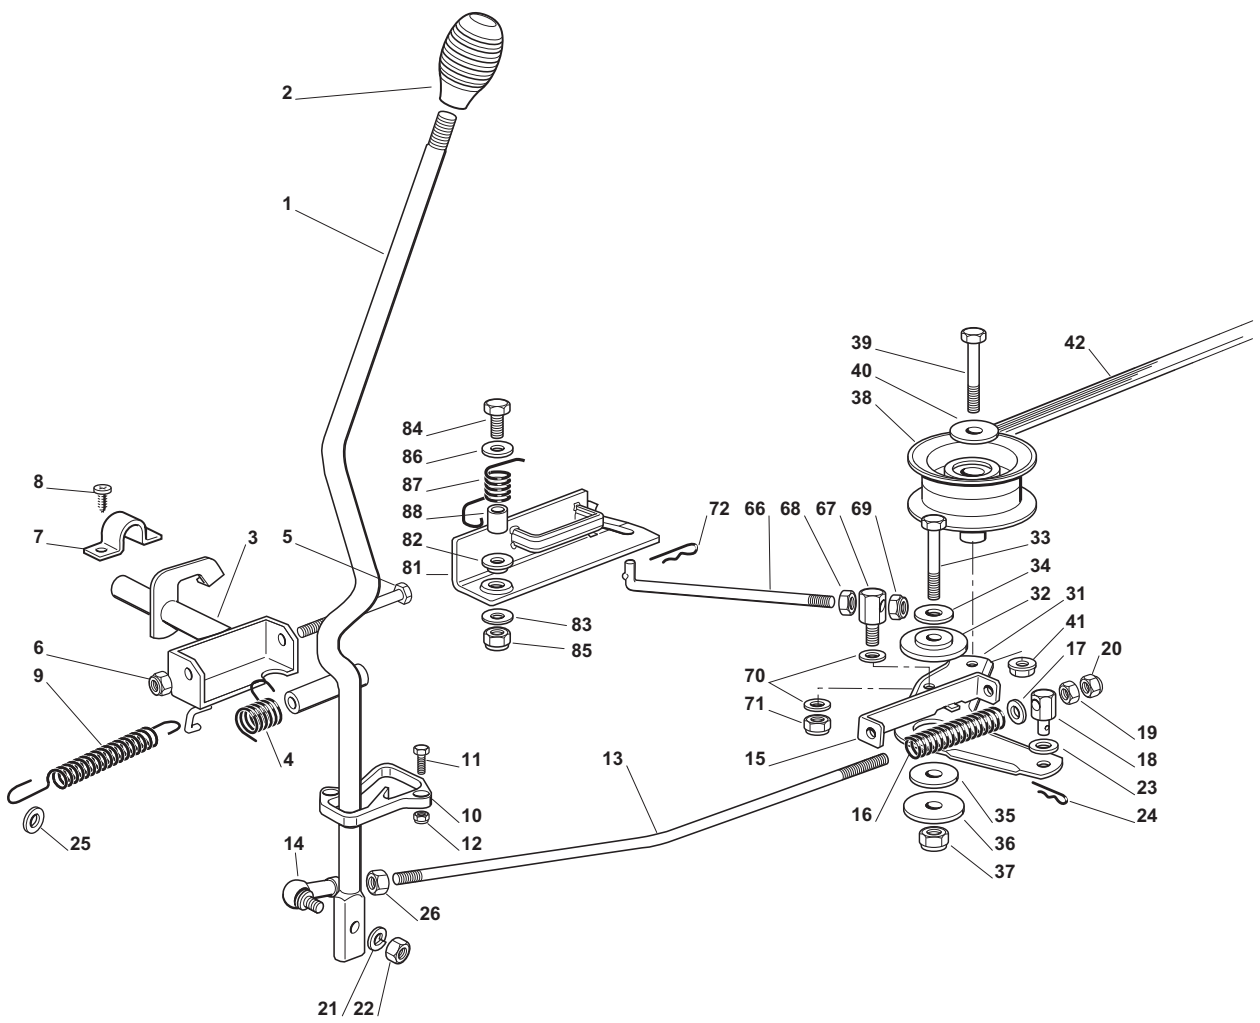

Blades Engagement							Models with GGP engine
POS	CODE	Q.TY	DESCRIZIONE	DESCRIPTION	DESCRIPTION	BESCHREIBUNG	NOTES
1	84317069/0	1	Leva	Lever	Levier	Hebel	
2	25394510/0	1	Manopola	Knob	Poignee	Knopf	
3	84001007/0	1	Asse Innesto Lama	Axle	Axe	Achse	
4	25430226/0	1	Molla	Spring	Ressort	Feder	
5	12692050/0	1	Vite	Screw	Vis	Schraube	
6	12155000/0	1	Dado	Nut	Ecrou	Mutter	
7	25547049/0	2	Piastrina	Plate	Plaque	Platte	
8	12731601/0	4	Vite	Screw	Vis	Schraube	
9	27430571/0	1	Molla	Spring	Ressort	Feder	
10	27487000/0	1	Pattino	Shoe	Bloc De Glissement	Gleitblock	
11	112791200/1	2	Vite	Screw	Vis	Schraube	
12	12154510/0	2	Dado	Nut	Ecrou	Mutter	
13	27034078/0	1	Asta	Rod	Tige	Stab	
14	122746610/0	1	Snodo	Joint	Joint	Gelenk	
15	27772143/0	1	Staffa	Clamp	Etrier	Bride	
16	27430576/0	1	Molla	Spring	Ressort	Feder	
17	12521350/0	1	Rondella	Washer	Rondelle	Scheibe	
18	27510113/0	1	Perno	Pin	Pivot	Bolzen	
19	12293200/0	1	Dado	Nut	Ecrou	Mutter	
20	12155000/0	1	Dado	Nut	Ecrou	Mutter	
21	12583500/0	1	Grower	Grower	Grower	Grower	
22	12293200/0	1	Dado	Nut	Ecrou	Mutter	
23	25670008/1	1	Rondella	Washer	Rondelle	Scheibe	
24	24487997/0	1	Coppiglia	Cotter Pin	Goupille	Splint	
25	25670006/0	1	Distanziale	Spacer	Entretoise	Entfernungsstück	
26	12293200/0	1	Dado	Nut	Ecrou	Mutter	
31	84317083/0	1	Leva	Lever	Levier	Hebel	
32	27047000/0	1	Bussola	Bush	Douille	Büchse	
33	12691200/0	1	Vite	Screw	Vis	Schraube	
34	12523060/0	1	Rondella	Washer	Rondelle	Scheibe	
35	22672152/0	1	Rondella	Washer	Rondelle	Scheibe	
36	12523070/0	1	Rondella	Washer	Rondelle	Scheibe	
37	12155000/0	1	Dado	Nut	Ecrou	Mutter	
38	27604008/0	1	Puleggia	Pulley	Poulie	Riemenscheibe	
39	12691600/0	1	Vite	Screw	Vis	Schraube	
40	12523060/0	1	Rondella	Washer	Rondelle	Scheibe	
41	12293201/0	1	Dado	Nut	Ecrou	Mutter	
42	35061423/0	1	Cinghia	Belt	Courroie	Riemen	
66	27034077/0	1	Asta	Rod	Tige	Stab	
67	25510040/1	1	Perno	Pin	Pivot	Bolzen	
68	12293200/0	1	Dado	Nut	Ecrou	Mutter	
69	12155000/0	1	Dado	Nut	Ecrou	Mutter	
70	25670011/0	2	Rondella	Washer	Rondelle	Scheibe	
71	12155000/0	1	Dado	Nut	Ecrou	Mutter	
72	24487997/0	1	Coppiglia	Cotter Pin	Goupille	Splint	
81	84220503/0	1	Freno Lama	Brake	Frein	Bremse	
82	22041980/0	1	Bussola	Bush	Douille	Büchse	
83	22672152/0	1	Rondella	Washer	Rondelle	Scheibe	
84	12691115/0	1	Vite	Screw	Vis	Schraube	
85	12155010/0	1	Dado	Nut	Ecrou	Mutter	
86	12521350/0	1	Rondella	Washer	Rondelle	Scheibe	
87	27430566/0	1	Molla	Spring	Ressort	Feder	
88	27160057/0	1	Distanziale	Spacer	Entretoise	Entfernungsstück