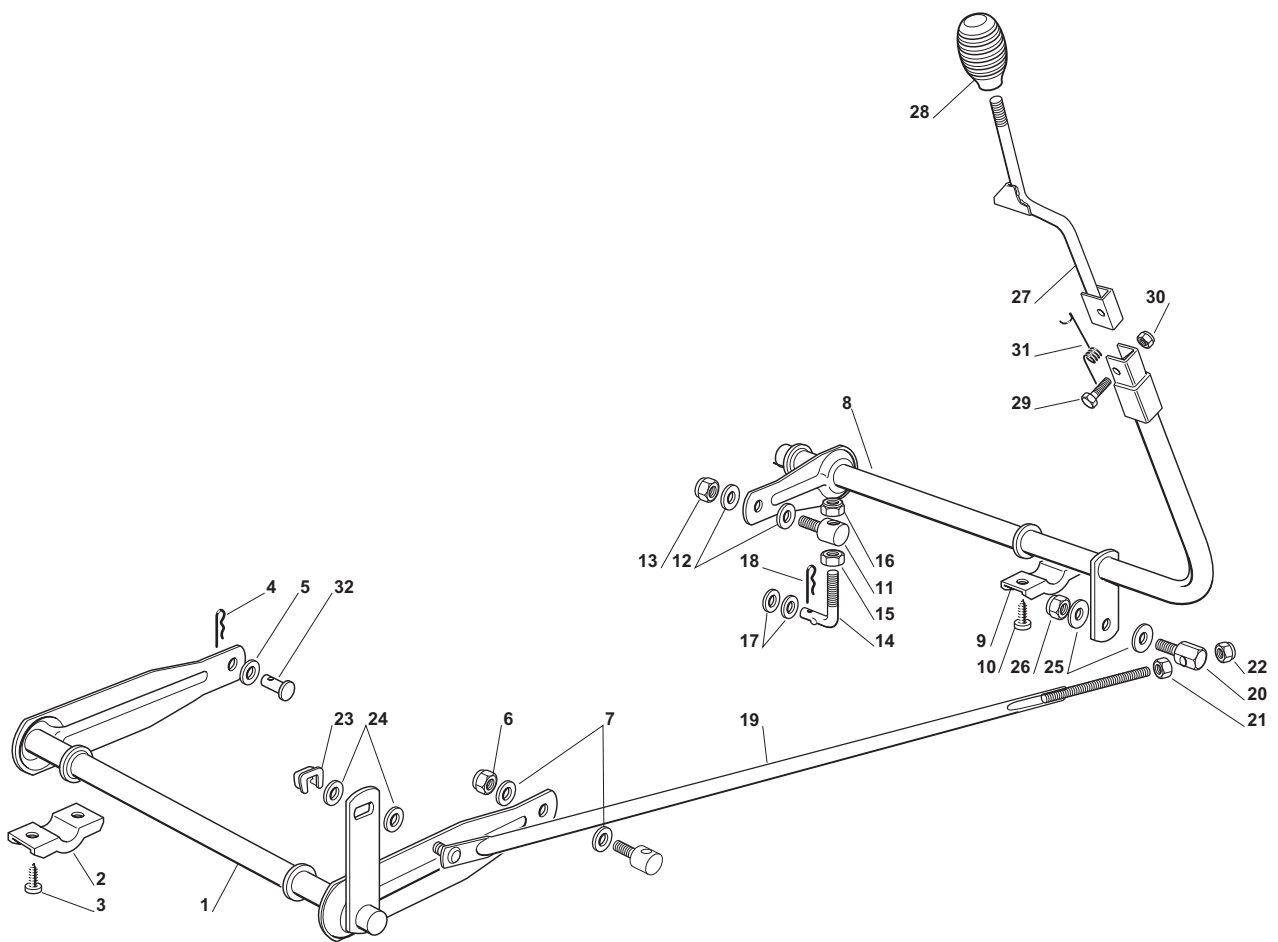

Cutting Plate Lifting							Models with B&S - Honda engine
POS	CODE	Q.TY	DESCRIZIONE	DESCRIPTION	DESCRIPTION	BESCHREIBUNG	NOTES
1	84001025/0	1	Asse Fulcro Piatto	Axle	Axe	Achse	
2	27546015/1	2	Piastrina	Plate	Plaque	Platte	
3	12731350/0	4	Vite	Screw	Vis	Schraube	
4	24487997/0	1	Coppiglia	Cotter Pin	Goupille	Splint	
5	25670008/1	1	Rondella	Washer	Rondelle	Scheibe	
6	12156602/0	1	Dado	Nut	Ecrou	Mutter	
7	25670008/1	2	Rondella	Washer	Rondelle	Scheibe	
8	84001005/2	1	Asse Fulcro Piatto	Axle	Axe	Achse	
9	27546015/1	2	Piastrina	Plate	Plaque	Platte	
10	12731350/0	4	Vite	Screw	Vis	Schraube	
11	125510007/2	1	Perno	Pin	Pivot	Bolzen	
12	25670008/1	2	Rondella	Washer	Rondelle	Scheibe	
13	12156602/0	1	Dado	Nut	Ecrou	Mutter	
14	25840003/2	1	Tirante	Tie Rod	Tirant	Spannstange	
15	12295200/0	1	Dado	Nut	Ecrou	Mutter	
16	12156602/0	1	Dado	Nut	Ecrou	Mutter	
17	22672150/0	2	Rondella	Washer	Rondelle	Scheibe	
18	24487997/0	1	Coppiglia	Cotter Pin	Goupille	Splint	
19	84002051/0	1	Asta Collegamento	Rod	Tige	Stab	
20	25510040/1	1	Perno	Pin	Pivot	Bolzen	
21	12293200/0	1	Dado	Nut	Ecrou	Mutter	
22	12155000/0	1	Dado	Nut	Ecrou	Mutter	
23	12436050/0	1	Piastrina	Plate	Plaque	Platte	
24	25670011/0	2	Rondella	Washer	Rondelle	Scheibe	
25	25670011/0	2	Rondella	Washer	Rondelle	Scheibe	
26	12155000/0	1	Dado	Nut	Ecrou	Mutter	
27	84317065/1	1	Leva Sollevamento	Lever	Levier	Hebel	
28	25394510/0	1	Manopola	Knob	Poignee	Knopf	
29	12674700/0	1	Vite	Screw	Vis	Schraube	
30	12154510/0	1	Dado	Nut	Ecrou	Mutter	
31	27430555/0	1	Molla	Spring	Ressort	Feder	
32	27510114/0	1	Perno	Pin	Pivot	Bolzen