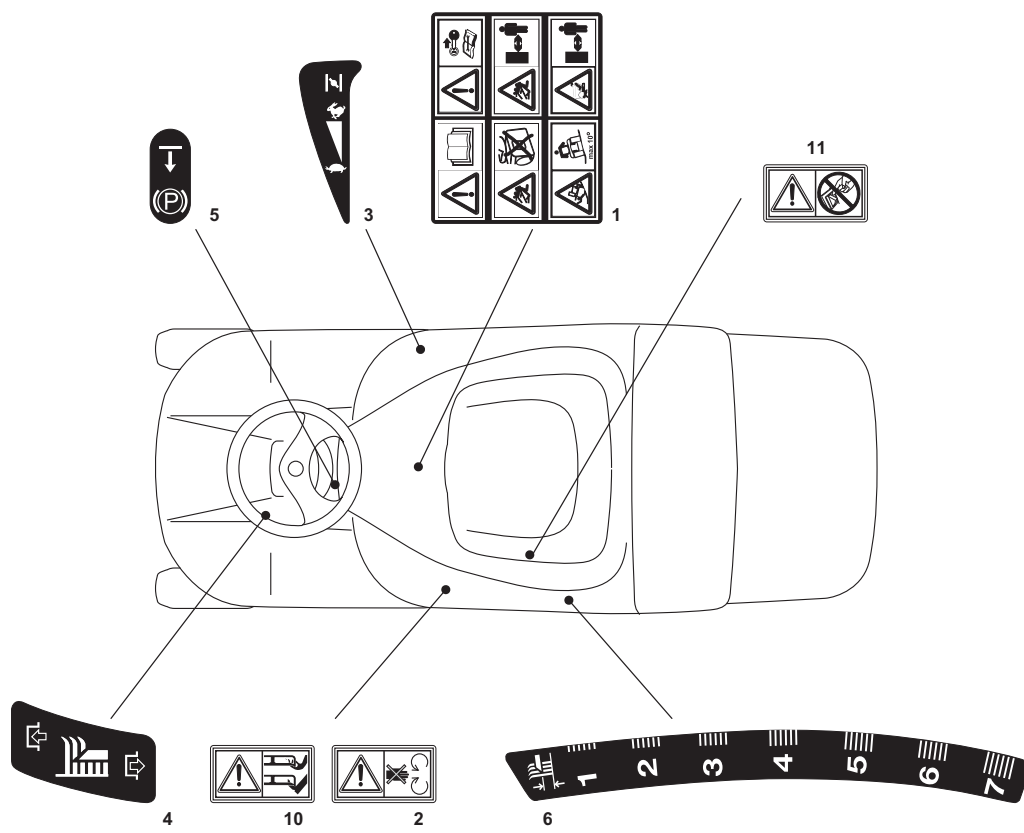

Labels							
POS	CODE	Q.TY	DESCRIZIONE	DESCRIPTION	DESCRIPTION	BESCHREIBUNG	NOTES
1	114357428/1	1	Etichetta	Label	Etiquette	Klebzettel	
2	114357519/2	1	Etichetta	Label	Etiquette	Klebzettel	
4	14357431/0	1	Etichetta	Label	Etiquette	Klebzettel	
5	114357526/1	1	Etichetta	Label	Etiquette	Klebzettel	
6	14357427/0	1	Etichetta	Label	Etiquette	Klebzettel	
10	114356699/1	2	Etichetta	Label	Etiquette	Klebzettel	
11	14360118/0	1	Etichetta	Label	Etiquette	Klebzettel