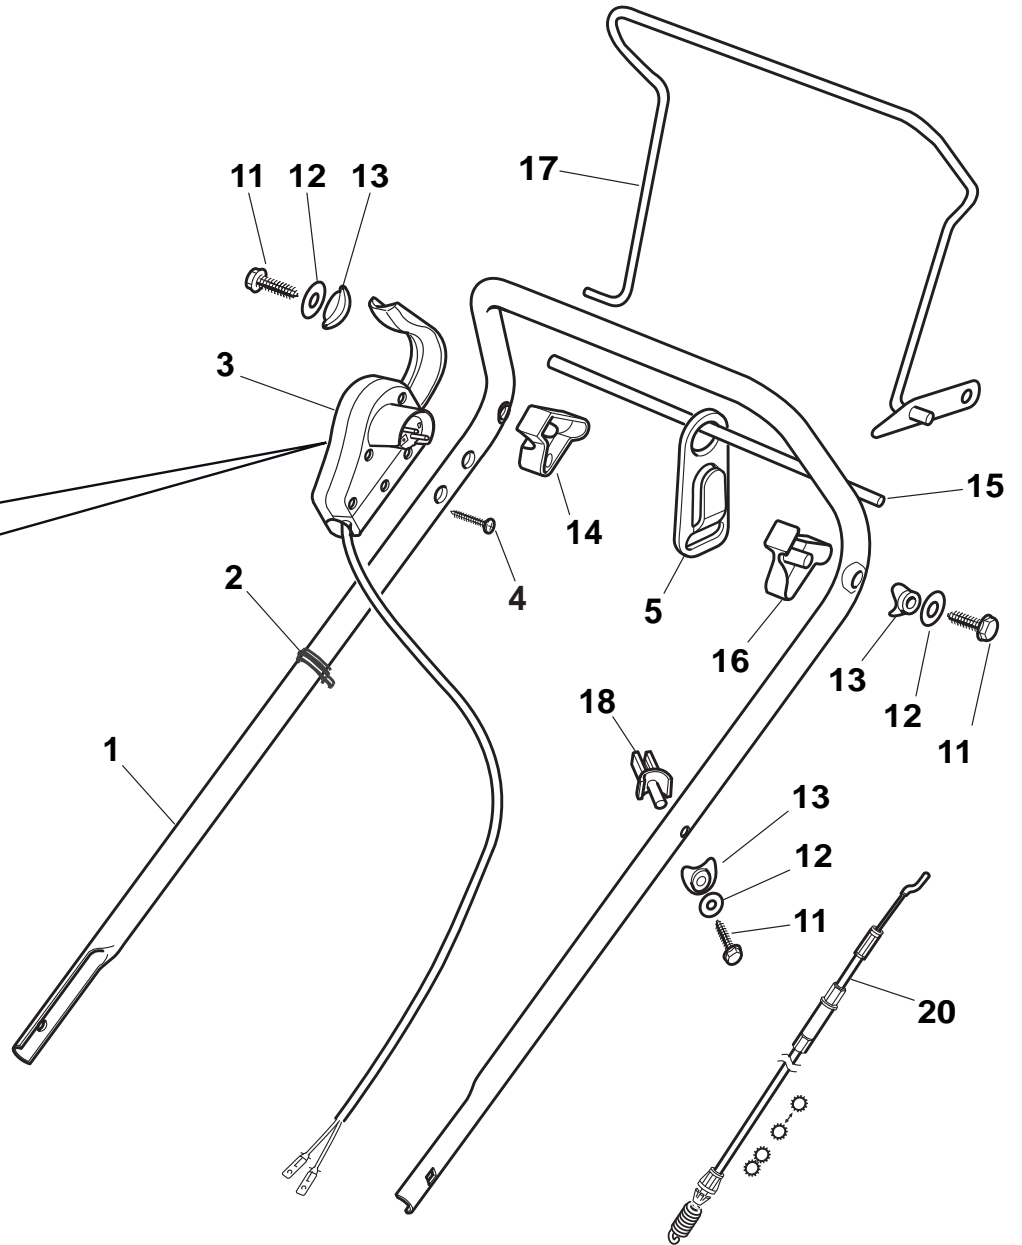

Handle, Upper Part

POS	PART. NO	Q.ty	DESCRIPTION	DESCRIZIONE	DESCRIPTION	BESCHREIBUNG	REMARKS
1	381006603/0	1	Handle, Upper Part	Manico, Parte Sup	Mancheron, Partie Superieure	Holm, Oberteil	
2	122192000/1	2	Clamp	Staffa	Etrier	Bride	
3	118710628/0	1	Dead Hand Switch	Salvatore	Int. Main Morte	Tot Manschalter	AUS_NZ plug
3	381600500/3	1	Dead Hand Switch	Salvatore	Int. Main Morte	Tot Manschalter	CE plug
3	381600501/3	1	Dead Hand Switch	Salvatore	Int. Main Morte	Tot Manschalter	CH plug
3	381600502/3	1	Dead Hand Switch	Salvatore	Int. Main Morte	Tot Manschalter	UK plug
4	112728701/0	2	Screw	Vite	Vis	Schraube	
5	322195101/4	1	Fairlead	Fermacavo	Fixation Cable	Kabelbefestigung	
11	112735103/0	3	Screw	Vite	Vis	Schraube	
12	112523040/0	3	Washer	Rosetta	Rondelle	Scheibe	
13	122680006/1	3	Washer	Rosetta	Rondelle	Scheibe	
14	322806518/2	1	Support, R	Supporto Dx	Support D	Halter, Rechter	
15	122020320/0	1	Fairlead Bearing	Aggancio	Support Serrecable	Kabelhalter	
16	322806519/2	1	Support, L	Supporto Sx	Support G	Halter, Linker	
17	181001245/1	1	Driving Lever	Leva Trazione	Levier Traction	Antriebhebel	
18	122806520/0	1	Support, Adjuster	Supporto Registro	Support Ecrou Reg.	Halter, Regler	
20	381030091/0	1	Cable, Rear Drive	Cavo Comando Trazione	Câble, Comm. Traction	Kabel, Antrieb