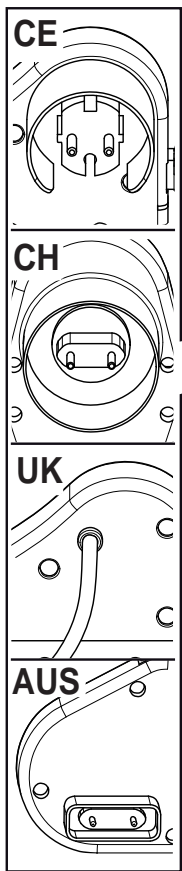

Handle, Upper Part

POS	PART. NO	Q.ty	DESCRIPTION	DESCRIZIONE	DESCRIPTION	BESCHREIBUNG	REMARKS
1	381006603/0	1	Handle, Upper Part	Manico, Parte Sup	Mancheron, Partie Superieure	Holm, Oberteil	
2	122192000/1	2	Clamp	Staffa	Etrier	Bride	
3	118710628/0	1	Dead Hand Switch	Salvatore	Int. Main Morte	Tot Manschalter	AUS_NZ plug
3	381600500/3	1	Dead Hand Switch	Salvatore	Int. Main Morte	Tot Manschalter	CE plug
3	381600501/3	1	Dead Hand Switch	Salvatore	Int. Main Morte	Tot Manschalter	CH plug
3	381600502/3	1	Dead Hand Switch	Salvatore	Int. Main Morte	Tot Manschalter	UK plug
4	112728701/0	2	Screw	Vite	Vis	Schraube	
5	322195101/4	1	Fairlead	Fermacavo	Fixation Cable	Kabelbefestigung	
11	112735103/0	3	Screw	Vite	Vis	Schraube	
12	112523040/0	3	Washer	Rosetta	Rondelle	Scheibe	
13	122680006/1	3	Washer	Rosetta	Rondelle	Scheibe	
14	322806518/2	1	Support, R	Supporto Dx	Support D	Halter, Rechter	
15	122020320/0	1	Fairlead Bearing	Aggancio	Support Serrecable	Kabelhalter	
16	322806519/2	1	Support, L	Supporto Sx	Support G	Halter, Linker	
17	181001245/1	1	Driving Lever	Leva Trazione	Levier Traction	Antriebhebel	
18	122806520/0	1	Support, Adjuster	Supporto Registro	Support Ecrou Reg.	Halter, Regler	
20	381030091/0	1	Cable, Rear Drive	Cavo Comando Trazione	Câble, Comm. Traction	Kabel, Antrieb