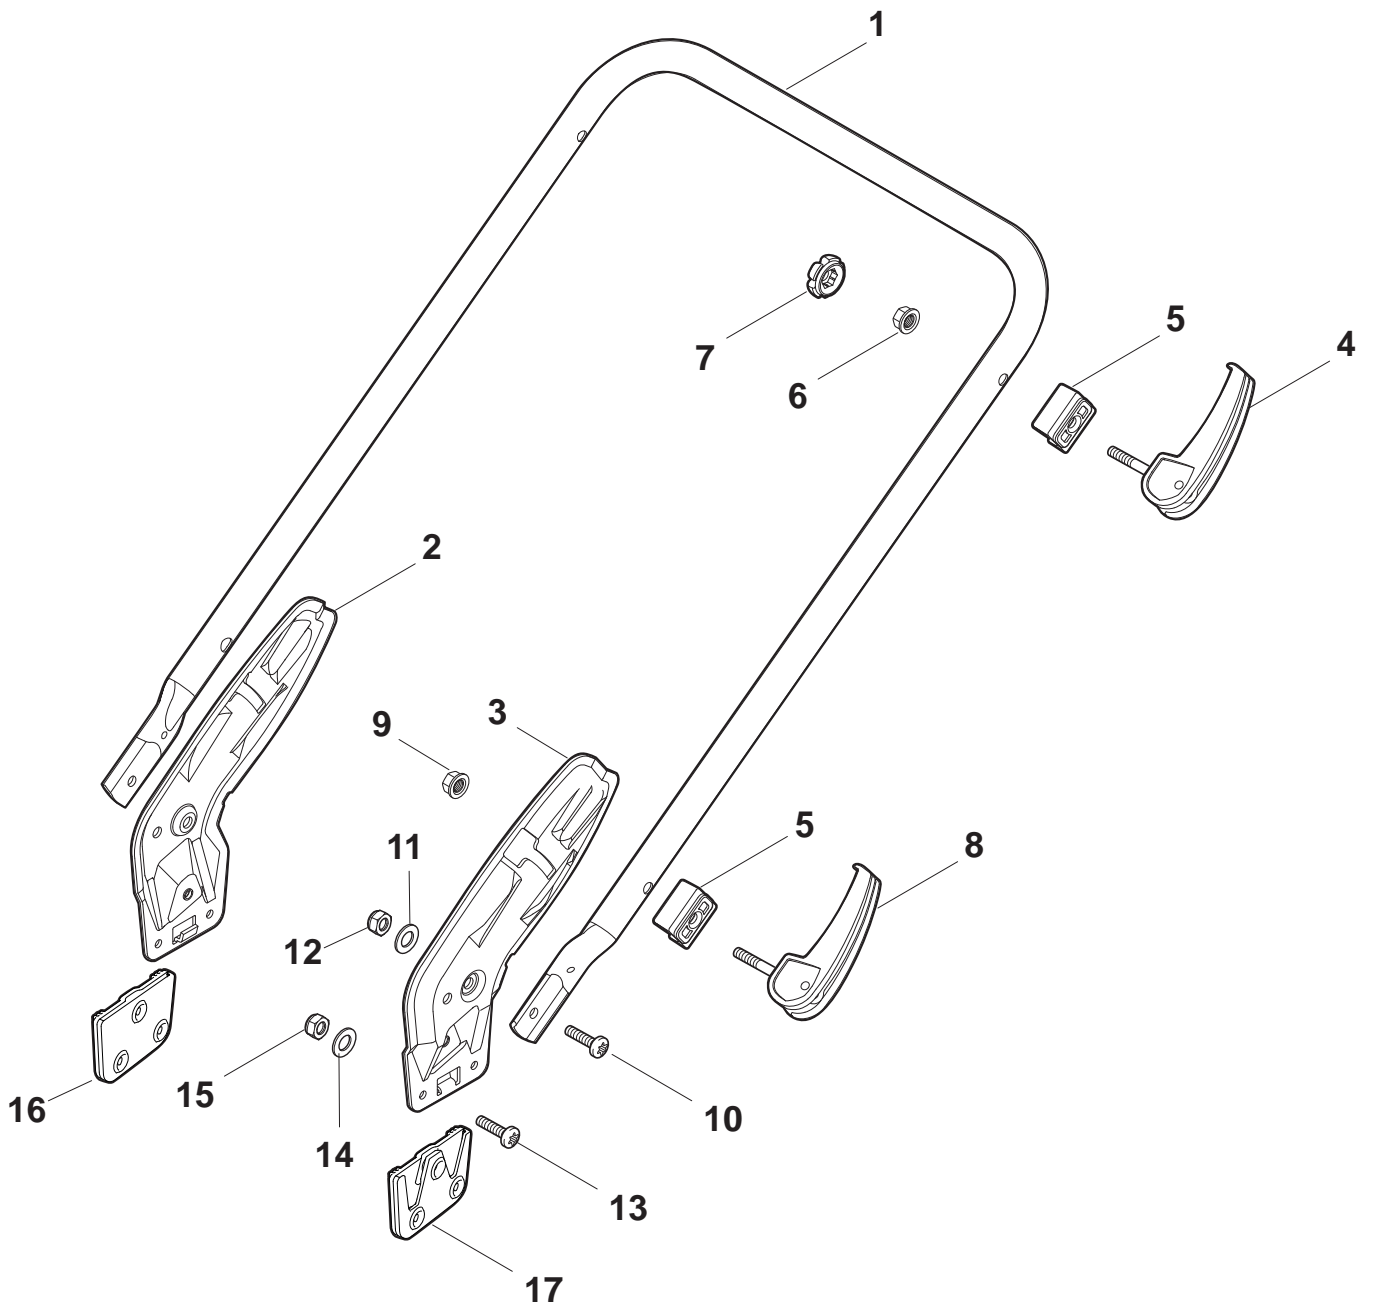

Handle, Lower Part

Quick Release

POS	PART. NO	Q.ty	DESCRIPTION	DESCRIZIONE	DESCRIPTION	BESCHREIBUNG	REMARKS
1	381006889/0	1	Handle, Lower Part	Manico, Parte Inferiore	Mancheron, Partie Inferieure	Holm, Unterteil	
2	381005125/0	1	Bracket, R	Staffa Dx	Etrier Droit	Steigbügel, Rechte	
3	381005127/0	1	Bracket, L	Staffa Sx	Etrier Gauche	Steigbügel, Linke	
4	381103350/0	2	Handle	Maniglia	Poignée	Griff	
5	322680016/0	4	Support	Supporto	Support	Halter	
6	122131750/0	2	Nut	Dado	Ecrou	Mutter	
7	322399835/0	2	Knob	Manopolina	Poignée	Griff	
8	381003254/0	2	Handle	Maniglia	Poignée	Griff	
9	112154220/0	2	Nut	Dado	Ecrou	Mutter	
10	112760605/0	2	Screw	Vite	Vis	Schraube	
11	112521350/0	2	Washer	Rosetta	Rondelle	Scheibe	
12	112155000/0	2	Nut	Dado	Ecrou	Mutter	
13	112727803/0	6	Screw	Vite	Vis	Schraube	
14	112523040/0	6	Washer	Rosetta	Rondelle	Scheibe	
15	112154510/0	6	Nut	Dado	Ecrou	Mutter	
16	322551580/0	1	Isolation Plate	Piastrina Isolamento	Plaque De Isolement	Absonderung Platte	
17	322551581/0	1	Isolation Plate	Piastrina Isolamento	Plaque De Isolement	Absonderung Platte