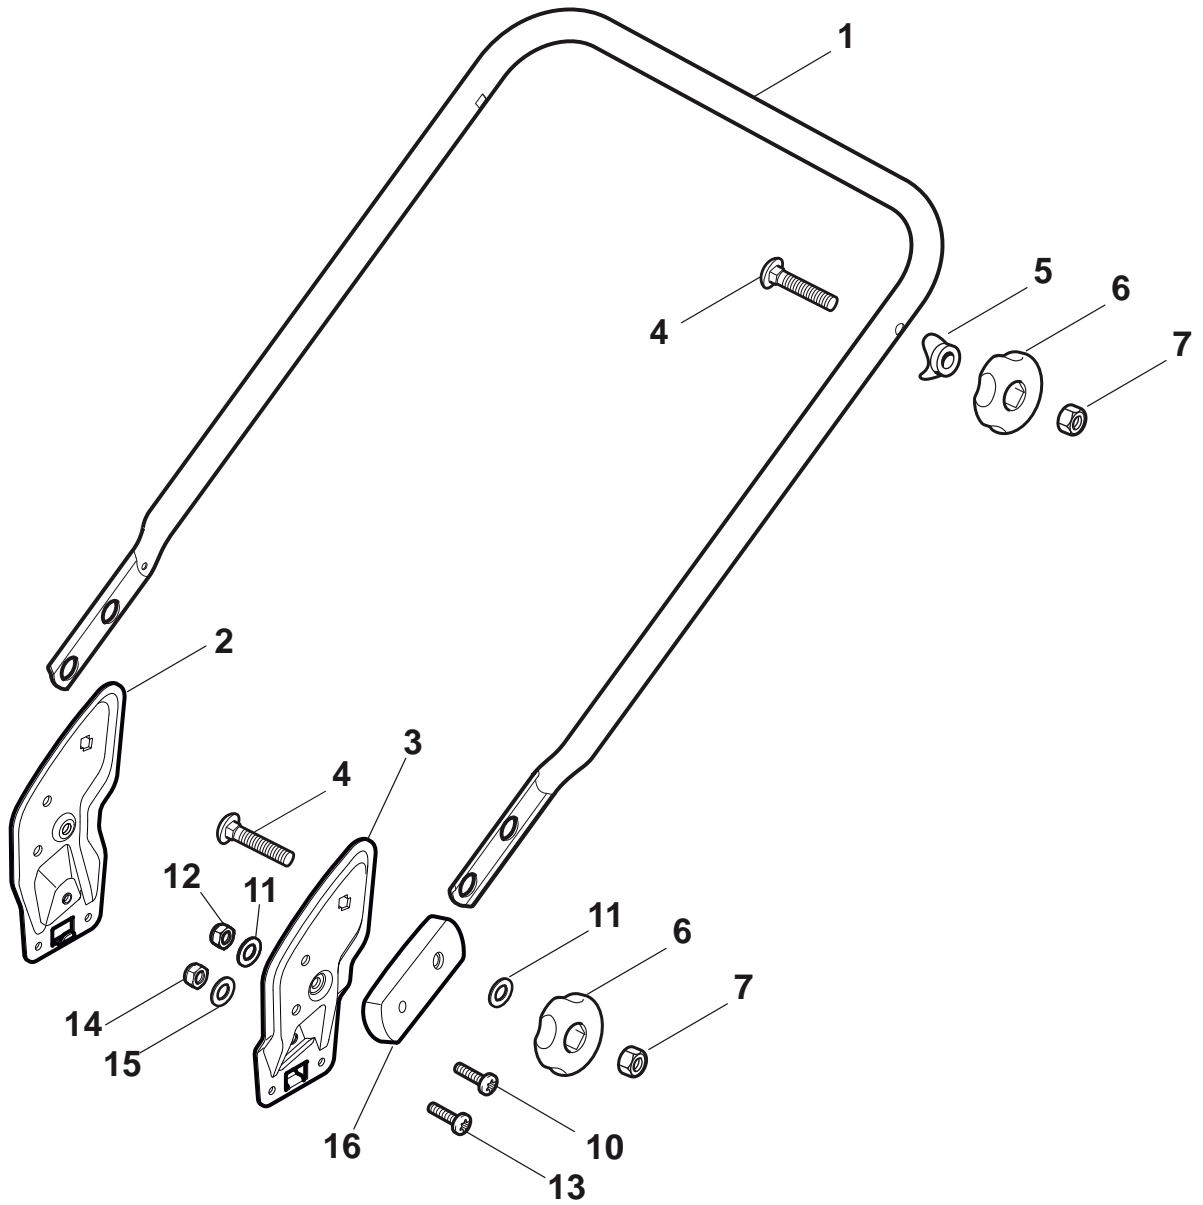

Handle, Lower Part

Quick Release

POS	PART. NO	Q.ty	DESCRIPTION	DESCRIZIONE	DESCRIPTION	BESCHREIBUNG	REMARKS
1	381006889/0	1	Handle, Lower Part	Manico, Parte Inferiore	Mancheron, Partie Inferieure	Holm, Unterteil	
2	381005125/0	1	Bracket, R	Staffa Dx	Etrier Droit	Steigbügel, Rechte	
3	381005127/0	1	Bracket, L	Staffa Sx	Etrier Gauche	Steigbügel, Linke	
4	381103350/0	2	Handle	Maniglia	Poignée	Griff	
5	322680016/0	4	Support	Supporto	Support	Halter	
6	122131750/0	2	Nut	Dado	Ecrou	Mutter	
7	322399835/0	2	Knob	Manopolina	Poignée	Griff	
8	381003254/0	2	Handle	Maniglia	Poignée	Griff	
9	112154220/0	2	Nut	Dado	Ecrou	Mutter	
10	112760605/0	2	Screw	Vite	Vis	Schraube	
11	112521350/0	2	Washer	Rosetta	Rondelle	Scheibe	
12	112155000/0	2	Nut	Dado	Ecrou	Mutter	
13	112727803/0	6	Screw	Vite	Vis	Schraube	
14	112523040/0	6	Washer	Rosetta	Rondelle	Scheibe	
15	112154510/0	6	Nut	Dado	Ecrou	Mutter	
16	322551580/0	1	Isolation Plate	Piastrina Isolamento	Plaque De Isolement	Absonderung Platte	
17	322551581/0	1	Isolation Plate	Piastrina Isolamento	Plaque De Isolement	Absonderung Platte	