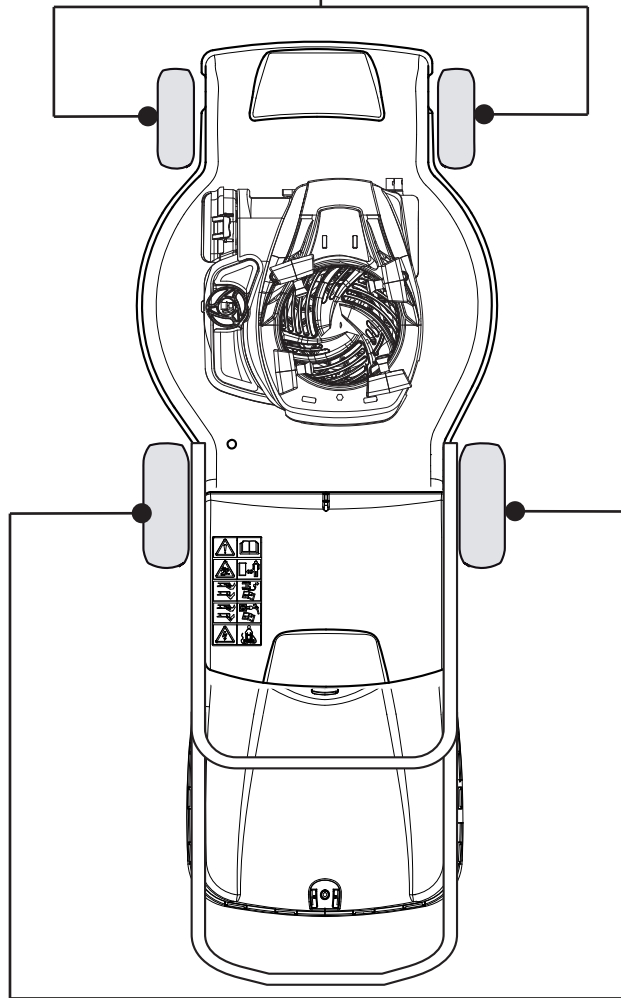

DELTA Wheels - Ø 200

NTD Wheels - Ø 200

DELTA Wheels - Ø 280

NTD Wheels - Ø 280

Wheels							
POS	PART. NO	Q.ty	DESCRIPTION	DESCRIZIONE	DESCRIPTION	BESCHREIBUNG	REMARKS
1	381007483/1	2	Wheel Ø 200	Ruota Ø 200	Roue Ø 200	Rad Ø 200	
2	119216035/0	8	Bearing	Cuscinetto	Coussinet	Lager	
3	381007416/2	2	Wheel Ø 200	Ruota Ø 200	Roue Ø 200	Rad Ø 200	
4	381007478/1	2	Wheel Ø 280	Ruota Ø 280	Roue Ø 280	Rad Ø 280	
5	381007417/2	2	Wheel Ø 280	Ruota Ø 280	Roue Ø 280	Rad Ø 280	

DELTA Wheel (Pierced) - Ø 200

DELTA Wheel - Ø 280

DELTA Wheels with Bearing							
POS	PART. NO	Q.ty	DESCRIPTION	DESCRIZIONE	DESCRIPTION	BESCHREIBUNG	REMARKS
1	381007477/0	2	Wheel Ø 200	Ruota Ø 200	Roue Ø 200	Rad Ø 200	
2	119216035/0	8	Bearing	Cuscinetto	Coussinet	Lager	
3	322110640/0	2	Hub Cap Grey	Coprimezzo Grigio	Couvre-Moyeu Gris	Radkappe Grau	
4	381007478/1	2	Wheel Ø 280	Ruota Ø 280	Roue Ø 280	Rad Ø 280	