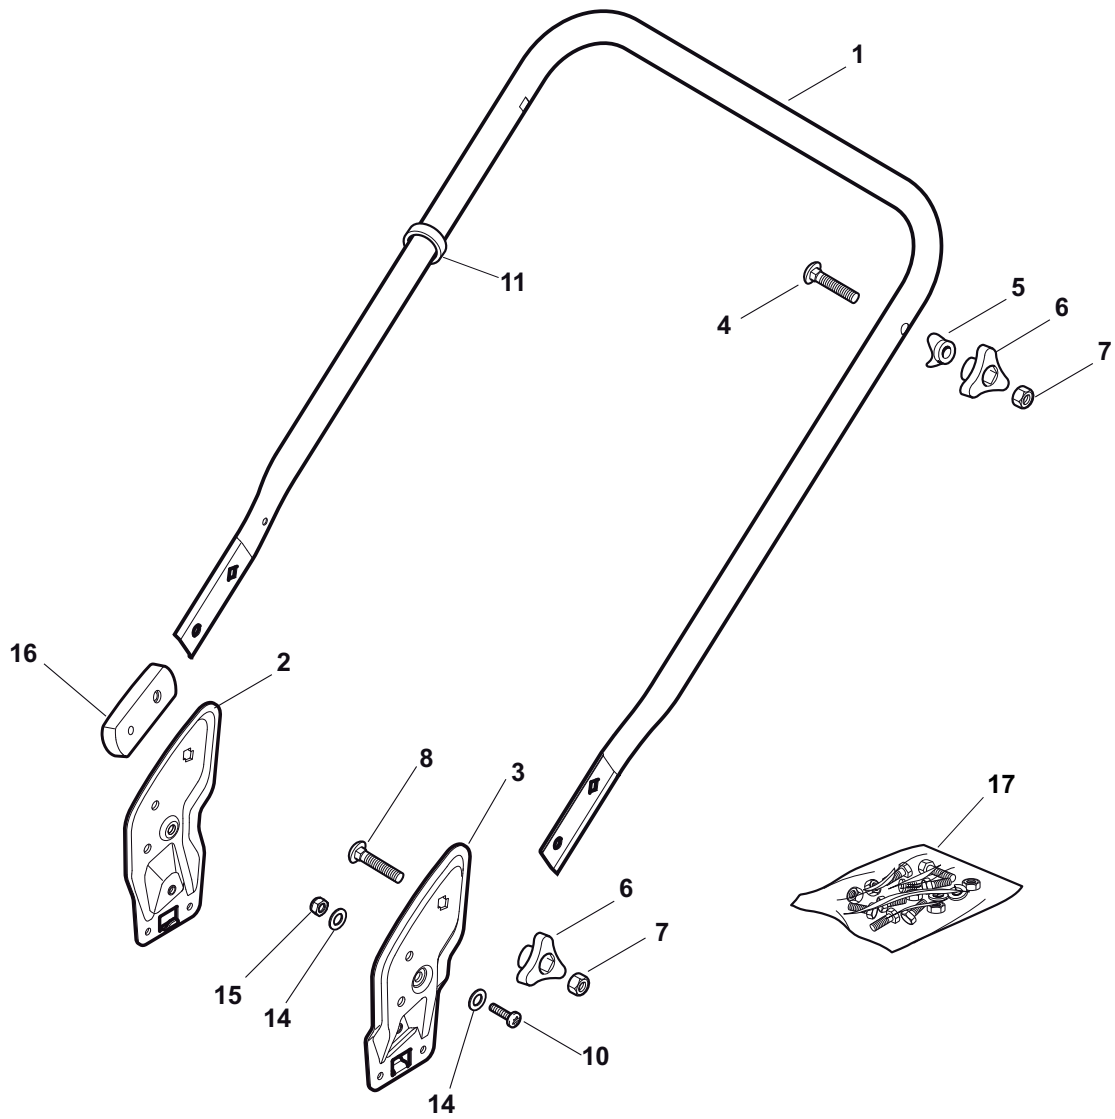

Handle, Lower Part

Quick Release

POS	PART. NO	Q.ty	DESCRIPTION	DESCRIZIONE	DESCRIPTION	BESCHREIBUNG	REMARKS
1	381006889/0	1	Handle, Lower Part	Manico, Parte Inferiore	Mancheron, Partie Inferieure	Holm, Unterteil	
2	381005125/0	1	Bracket, R	Staffa Dx	Etrier Droit	Steigbügel, Rechte	
3	381005127/0	1	Bracket, L	Staffa Sx	Etrier Gauche	Steigbügel, Linke	
4	381103350/0	2	Handle	Maniglia	Poignée	Griff	
5	322680016/0	4	Support	Supporto	Support	Halter	
6	122131750/0	2	Nut	Dado	Ecrou	Mutter	
7	322399835/0	2	Knob	Manopolina	Poignée	Griff	
8	381003254/0	2	Handle	Maniglia	Poignée	Griff	
9	112154220/0	2	Nut	Dado	Ecrou	Mutter	
10	112760605/0	2	Screw	Vite	Vis	Schraube	
11	112521350/0	2	Washer	Rosetta	Rondelle	Scheibe	
12	112155000/0	2	Nut	Dado	Ecrou	Mutter	
13	112727803/0	6	Screw	Vite	Vis	Schraube	
14	112523040/0	6	Washer	Rosetta	Rondelle	Scheibe	
15	112154510/0	6	Nut	Dado	Ecrou	Mutter	
16	322551580/0	1	Isolation Plate	Piastrina Isolamento	Plaque De Isolement	Absonderung Platte	
17	322551581/0	1	Isolation Plate	Piastrina Isolamento	Plaque De Isolement	Absonderung Platte	

Handle, Lower Part

POS	PART. NO	Q.ty	DESCRIPTION	DESCRIZIONE	DESCRIPTION	BESCHREIBUNG	REMARKS
1	381006735/0	1	Handle, Lower Part	Manico, Parte Inferiore	Mancheron, Partie Inferieure	Holm, Unterteil	
2	381005133/0	1	Bracket, R	Staffa Dx	Etrier Droit	Steigbügel, Rechte	
3	381005135/0	1	Bracket, L	Staffa Sx	Etrier Gauche	Steigbügel, Linke	
4	112819120/0	4	Screw	Vite	Vis	Schraube	
5	122680006/1	4	Washer	Rosetta	Rondelle	Scheibe	
6	322399804/1	4	Knob	Manopolina	Poignée	Griff	
7	112293200/0	4	Nut	Dado	Ecrou	Mutter	
10	112760605/0	2	Screw	Vite	Vis	Schraube	
11	112521350/0	4	Washer	Rosetta	Rondelle	Scheibe	
12	112155000/0	6	Nut	Dado	Ecrou	Mutter	
13	112727803/0	6	Screw	Vite	Vis	Schraube	
14	112523040/0	6	Washer	Rosetta	Rondelle	Scheibe	
15	112154510/0	6	Nut	Dado	Ecrou	Mutter	
16	322551582/0	1	Isolation Plate	Piastrina Isolamento	Plaque De Isolement	Absonderung Platte	