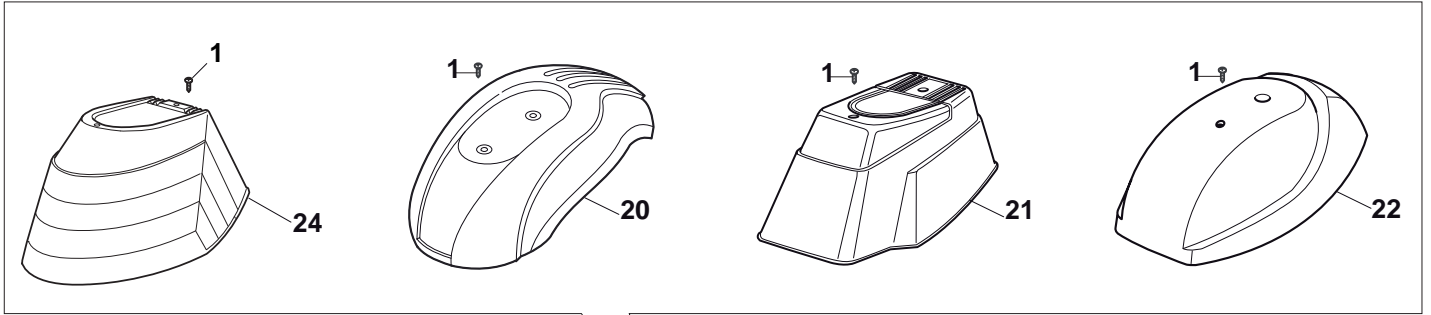

Electric Motor

POS	PART. NO	Q.ty	DESCRIPTION	DESCRIZIONE	DESCRIPTION	BESCHREIBUNG	REMARKS
1	112728680/0	2	Screw	Vite	Vis	Schraube	
2	322785210/0	1	Support, Cover	Supporto Capottina	Support Capot	Halter, Haube	
3	112728710/0	4	Screw	Vite	Vis	Schraube	
4	118563641/1	1	Motor Atb	Motore ATB	Moteur ATB	Motor ATB	1800W
5	118740054/0	1	Fan Motor Atb	Ventola Per Motore	Ventilateur Moteur	Lüfter Motor	(Atb)
6	118222039/0	1	Condenser 25 µf	Condensatore 25 µf	Condenseur 25 µf	Kondensator 25 µf	
7	112735410/0	4	Screw	Vite	Vis	Schraube	
8	112583500/0	4	Grower	Grower	Grower	Federring	
9	112293200/0	4	Nut	Dado	Ecrou	Mutter	
10	322207211/4	1	Flange	Flangia	Bride	Flansch	
11	322720360/2	1	Ventilation Screen	Schermo	Ecran Ventilation	Lüftungschirm	
12	112691800/0	4	Screw	Vite	Vis	Schraube	
13	112139440/0	1	Feather	Linguetta	Clavette	Keil	
14	322170960/1	1	Spacer	Distanziale	Entretoise	Distanzring	
15	322463186/3	1	Hub	Mozzo	Moyeu	Nabe	
16	181004346/3	1	Blade Standard	Coltello Standard	Lame Standard	Messer Standard	
16	181004397/0	1	Blade Winged	Coltello Alettato	Lame Ailettée	Messer Flügel	
17	112583500/0	2	Grower	Grower	Grower	Federring	
18	112793101/0	2	Screw	Vite	Vis	Schraube	
19	381004352/1	1	Screw	Vite	Vis	Schraube	
20	322601911/1	1	Pulley	Puleggia	Poulie	Riemenscheibe	
21	122055065/0	1	Cover, Black	Copertura, Nero	Couvre, Noir	Kappe, Schwarz	
22	122055045/1	1	Cover, Black	Capottina, Nera	Capot, Noir	Haube, Schwarz	
22	322055139/0	1	Cover, Yellow	Capottina Gialla	Capot Jaune	Haube Gelb	
23	122055058/0	1	Cover, Black	Capottina, Nera	Capot, Noir	Haube, Schwarz	
24	122055033/1	1	Cover, Black	Capottina, Nera	Capot, Noir	Haube, Schwarz