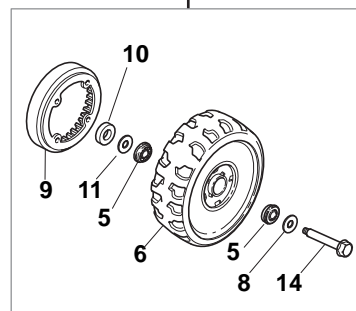

BALL BEARING Version - Ø 190

Wheels

POS	PART. NO	Q.ty	DESCRIPTION	DESCRIZIONE	DESCRIPTION	BESCHREIBUNG	REMARKS
1	122034508/0	8	Bush	Bussola	Douille	Büchse	
2	322686091/1	4	Wheel Ø 165	Ruota Ø 165	Roue Ø 165	Rad Ø 165	
3	122524341/0	4	Pin	Perno	Pivot	Bolzen	
4	122675100/0	4	Washer	Rosetta	Rondelle	Scheibe	
5	122122200/0	8	Bearing	Cuscinetto	Coussinet	Lager	
6	322686093/0	4	Wheel Ø 190	Ruota Ø 190	Roue Ø190	Rad Ø 190	
8	112523050/0	2	Washer	Rosetta	Rondelle	Scheibe	
9	322120109/0	2	Ring Gear	Corona	Couronne	Kranz	
10	322170622/0	2	Spacer	Distanziale	Entretoise	Distanzring	
11	122675100/0	2	Washer	Rosetta	Rondelle	Scheibe	
8	112523050/0	2	Washer	Rosetta	Rondelle	Scheibe	
14	112735599/0	2	Screw	Vite	Vis	Schraube