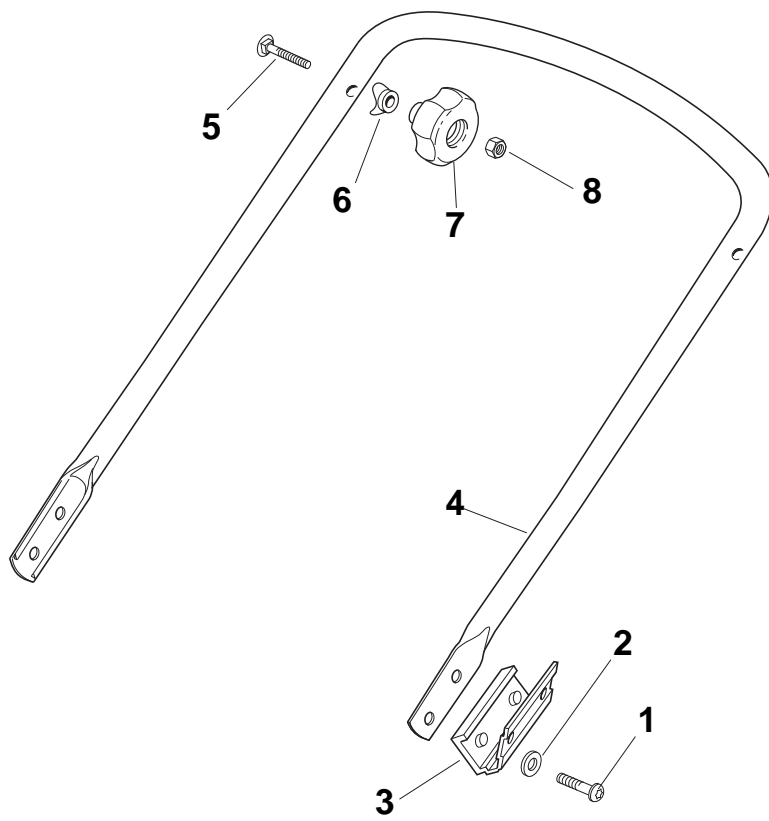

THIS INFORMATION IS NOT INTENDED FOR SALE OR RESALE, AND THIS NOTICE MUST REMAIN ON ALL COPIES.

Deck And Height Adjusting

POS	PART. NO	Q.ty	DESCRIPTION	DESCRIZIONE	DESCRIPTION	BESCHREIBUNG	REMARKS
1	381002538/0	1	Deck Red	Chassis Rosso	Châssis Rouge	Gehäuse Rot	
1	381004745/0	1	Deck Grey	Chassis Grigio	Châssis Gris	Gehäuse Grau	
2	122131750/0	2	Nut	Dado	Ecrou	Mutter	
3	381000153/0	1	Axle, Front Wheels	Asse Ruote Anteriori	Axe Roues Avant	Achse, Vorderrad	
4	112760600/0	2	Screw	Vite	Vis	Schraube	
5	112155000/0	2	Nut	Dado	Ecrou	Mutter	
6	322600095/0	2	Protection, Wheel	Protezione Ruote	Protection Roue	Schütz, Räder	
7	325670011/0	2	Washer	Rosetta	Rondelle	Scheibe	
12	122033317/0	1	Adjustment Rod	Asta Regolazione	Tige Reglage	Verstellungstange	
13	381000159/0	2	Axle, Rear Wheels	Asse Ruote Posteriore	Axe Roues Arriere	Achse, Hinterrad	
14	122753001/0	2	Pin	Perno	Pivot	Bolzen	
16	322600106/1	2	Protection, Wheel	Protezione Ruote	Protection Roue	Schütz, Räder	
17	381003303/0	1	Lever, Height Adjustment	Leva Regolazione Altezza	Levier Reglage Hauteur	Hebel, Höneverstellung	
18	112728689/0	2	Screw	Vite	Vis	Schraube	
19	322170622/0	4	Spacer	Distanziale	Entretoise	Distanzring	

Handle, Lower Part

POS	PART. NO	Q.ty	DESCRIPTION	DESCRIZIONE	DESCRIPTION	BESCHREIBUNG	REMARKS
1	112760610/0	4	Screw	Vite	Vis	Schraube	
2	122671651/0	4	Washer	Rosetta	Rondelle	Scheibe	
3	322551579/0	2	Isolation Plate	Piastrina Isolamento	Plaquette De Isolement	Absonderung Platte	
4	381006600/0	1	Handle, Lower Part	Manico, Parte Inferiore	Mancheron, Partie Inferieure	Holm, Unterteil	
5	112819201/0	2	Screw	Vite	Vis	Schraube	
6	122680006/1	2	Washer	Rosetta	Rondelle	Scheibe	
7	322399804/1	2	Knob	Manopolina	Poignée	Griff	
8	112293200/0	2	Nut	Dado	Ecrou	Mutter	