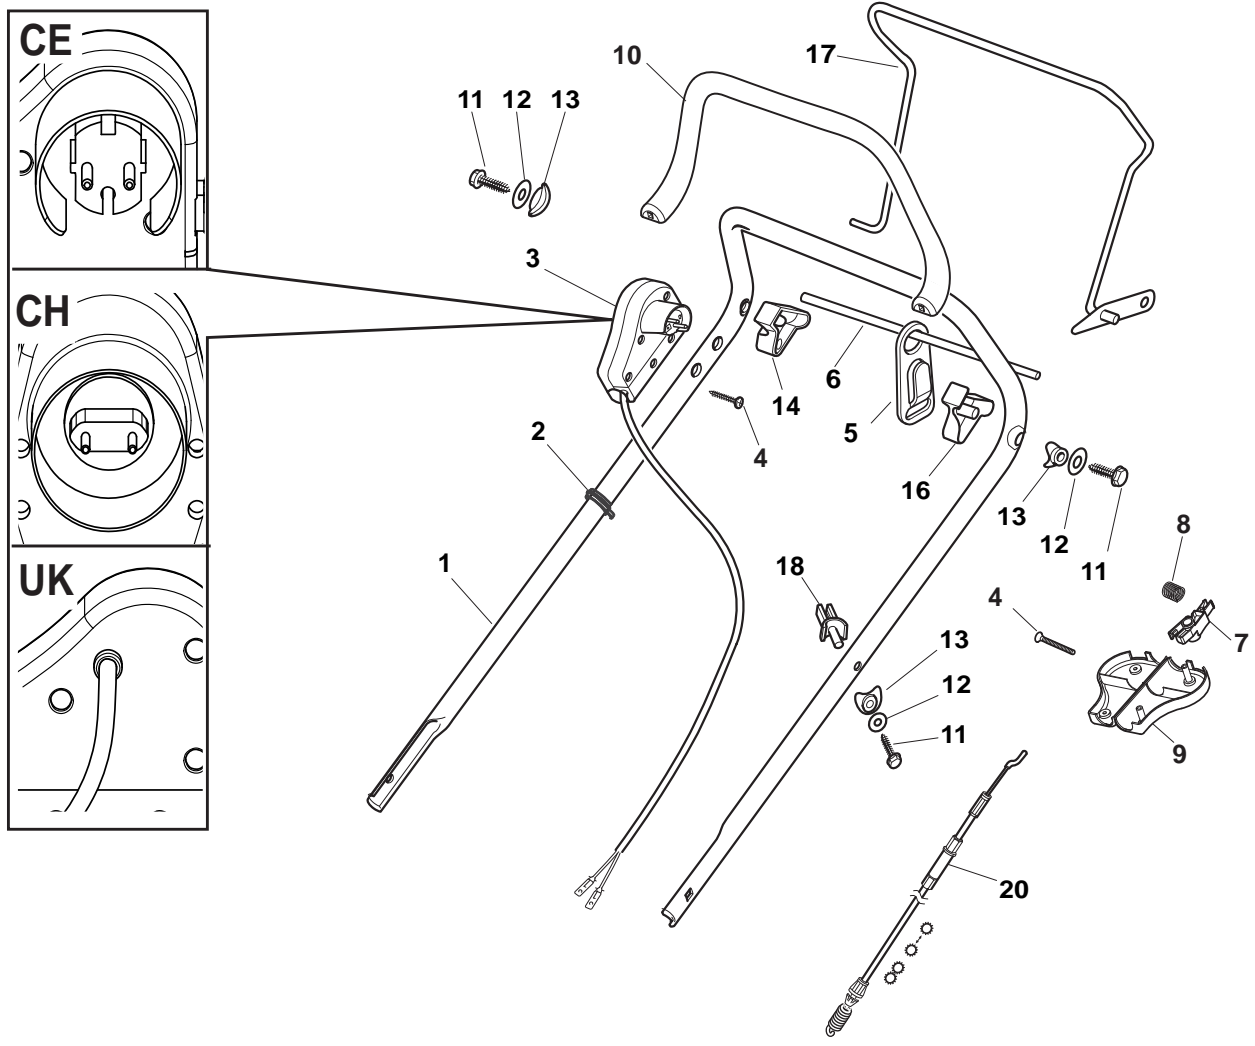

THIS INFORMATION IS NOT INTENDED FOR SALE OR RESALE, AND THIS NOTICE MUST REMAIN ON ALL COPIES.

Deck And Height Adjusting

POS	PART. NO	Q.ty	DESCRIPTION	DESCRIZIONE	DESCRIPTION	BESCHREIBUNG	REMARKS
1	381002538/0	1	Deck Red	Chassis Rosso	Châssis Rouge	Gehäuse Rot	
1	381004745/0	1	Deck Grey	Chassis Grigio	Châssis Gris	Gehäuse Grau	
2	122131750/0	2	Nut	Dado	Ecrou	Mutter	
3	381000153/0	1	Axle, Front Wheels	Asse Ruote Anteriori	Axe Roues Avant	Achse, Vorderrad	
4	112760600/0	2	Screw	Vite	Vis	Schraube	
5	112155000/0	2	Nut	Dado	Ecrou	Mutter	
6	322600095/0	2	Protection, Wheel	Protezione Ruote	Protection Roue	Schütz, Räder	
7	325670011/0	2	Washer	Rosetta	Rondelle	Scheibe	
12	122033317/0	1	Adjustment Rod	Asta Regolazione	Tige Reglage	Verstellungstange	
13	381000159/0	2	Axle, Rear Wheels	Asse Ruote Posteriore	Axe Roues Arriere	Achse, Hinterrad	
14	122753001/0	2	Pin	Perno	Pivot	Bolzen	
16	322600106/1	2	Protection, Wheel	Protezione Ruote	Protection Roue	Schütz, Räder	
17	381003303/0	1	Lever, Height Adjustment	Leva Regolazione Altezza	Levier Reglage Hauteur	Hebel, Höneverstellung	
18	112728689/0	2	Screw	Vite	Vis	Schraube	
19	322170622/0	4	Spacer	Distanziale	Entretoise	Distanzring	

Handle, Lower Part

POS	PART. NO	Q.ty	DESCRIPTION	DESCRIZIONE	DESCRIPTION	BESCHREIBUNG	REMARKS
1	112760610/0	4	Screw	Vite	Vis	Schraube	
2	122671651/0	4	Washer	Rosetta	Rondelle	Scheibe	
3	322551579/0	2	Isolation Plate	Piastrina Isolamento	Plaquette De Isolement	Absonderung Platte	
4	381006600/0	1	Handle, Lower Part	Manico, Parte Inferiore	Mancheron, Partie Inferieure	Holm, Unterteil	
5	112819201/0	2	Screw	Vite	Vis	Schraube	
6	122680006/1	2	Washer	Rosetta	Rondelle	Scheibe	
7	322399804/1	2	Knob	Manopolina	Poignée	Griff	
8	112293200/0	2	Nut	Dado	Ecrou	Mutter	