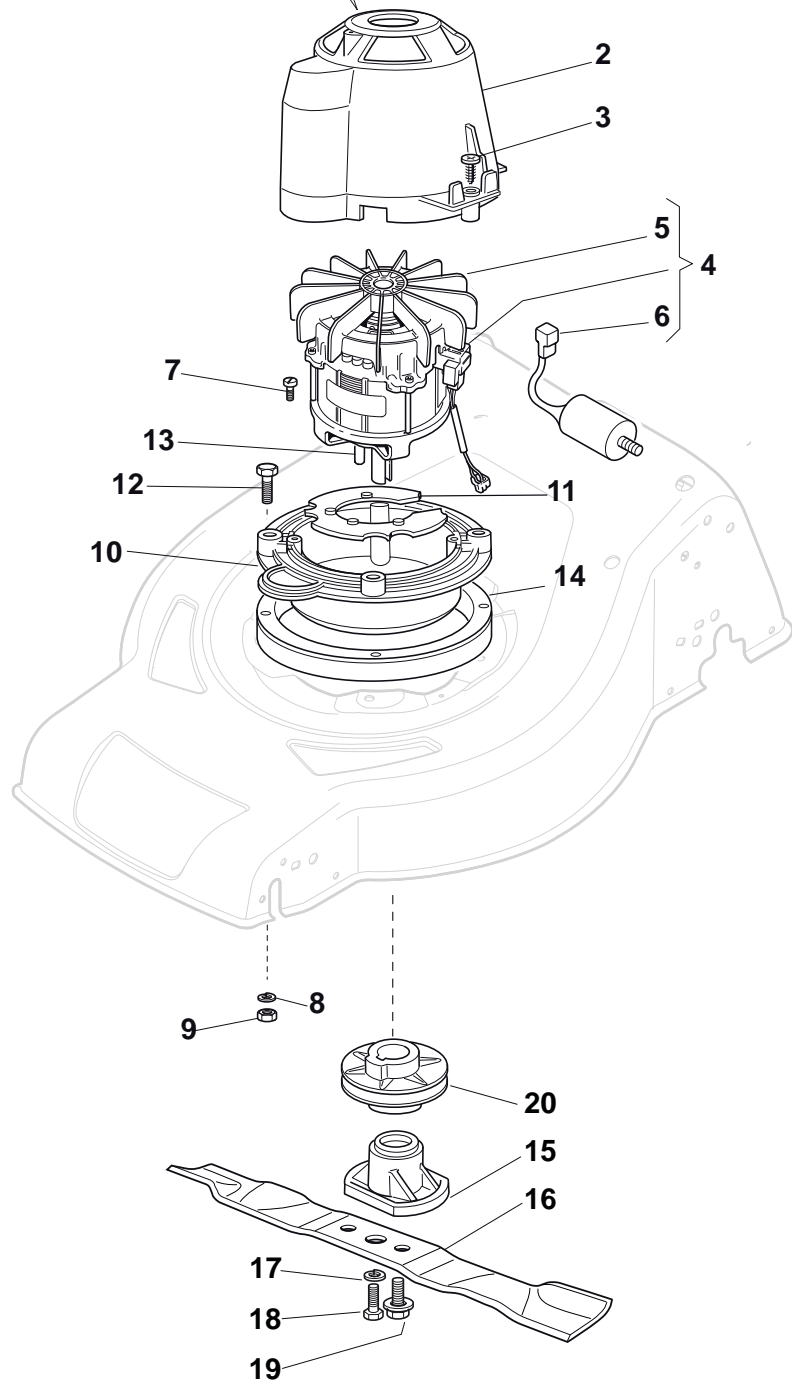

Electric Motor, Blade and Covers

POS	PART. NO	Q.ty	DESCRIPTION	DESCRIZIONE	DESCRIPTION	BESCHREIBUNG	REMARKS
1	112728680/0	2	Screw	Vite	Vis	Schraube	
2	322785210/0	1	Support, Cover	Supporto Capottina	Support Capot	Halter, Haube	
3	112728710/0	4	Screw	Vite	Vis	Schraube	
4	118563641/1	1	Motor Atb	Motore ATB	Moteur ATB	Motor ATB	(1800W)
5	118740054/0	1	Fan Motor Atb	Ventola Per Motore	Ventilateur Moteur	Lüfter Motor Atb	
6	118222039/0	1	Condenser 25 µf	Condensatore 25 µf	Condenseur 25 µf	Kondensator 25 µf	
7	112735410/0	4	Screw	Vite	Vis	Schraube	
8	112583500/0	4	Grower	Grower	Grower	Federring	
9	112293200/0	4	Nut	Dado	Ecrou	Mutter	
10	322207211/4	1	Flange	Flangia	Bride	Flansch	
11	322720360/2	1	Ventilation Screen	Schermo	Ecran Ventilation	Lüftungschirm	
12	112691800/0	4	Screw	Vite	Vis	Schraube	
13	112139440/0	1	Feather	Linguetta	Clavette	Keil	
14	322170960/1	1	Spacer	Distanziale	Entretoise	Distanzring	
15	322463186/3	1	Hub	Mozzo	Moyeu	Nabe	
17	112583500/0	2	Grower	Grower	Grower	Federring	
18	112793101/0	2	Screw	Vite	Vis	Schraube	
19	381004352/1	1	Screw	Vite	Vis	Schraube	
20	322601911/1	1	Pulley	Puleggia	Poulie	Riemenscheibe	
21	122055065/0	1	Cover, Black	Copertura, Nero	Couvre, Noir	Kappe, Schwarz	
22	122055045/1	1	Cover	Capottina	Capot	Haube	
22	322055139/0	1	Cover, Yellow	Capottina Gialla	Capot Jaune	Haube Gelb	
23	122055058/0	1	Cover, Black	Copertura, Nero	Couvre, Noir	Kappe, Schwarz	
24	122055033/1	1	Cover, Black	Copertura, Nero	Couvre, Noir	Kappe, Schwarz