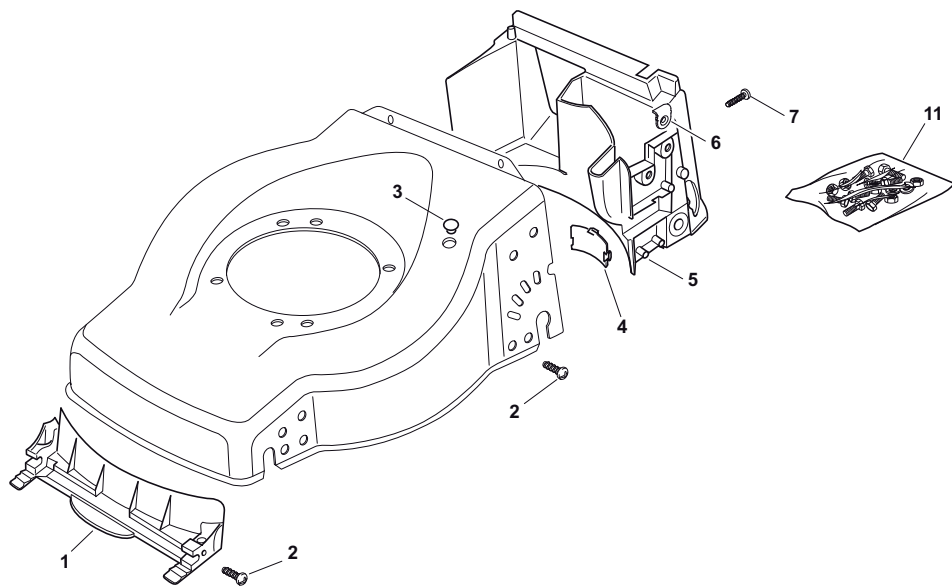

Front Conveyor Assy

POS	PART. NO	Q.ty	DESCRIPTION	DESCRIZIONE	DESCRIPTION	BESCHREIBUNG	REMARKS
1	322108271/0	1	Front Conveyor Assy	Convogl. Anteriore	Convoyeur Avant	Hinterleitblechvorder	
2	112728686/0	6	Screw	Vite	Vis	Schraube	
3	322820077/0	1	Cap	Puntale	Bouchon	Gummistopfen	
4	322109532/0	1	Cover	Capottina	Capot	Haube	
5	322108272/2	1	Rear Conveyor Assy	Convogl. Posteriore	Ens. Convoyeur Post.	Hinterleitblechsatz	
6	322545189/0	4	Plate	Piastrina	Plaquette	Plättchen	
7	112728686/0	2	Screw	Vite	Vis	Schraube	
11	381008649/0	1	Outfit, Screws	Dotazione Viteria	Dotation Visserie	Satz, Schrauben