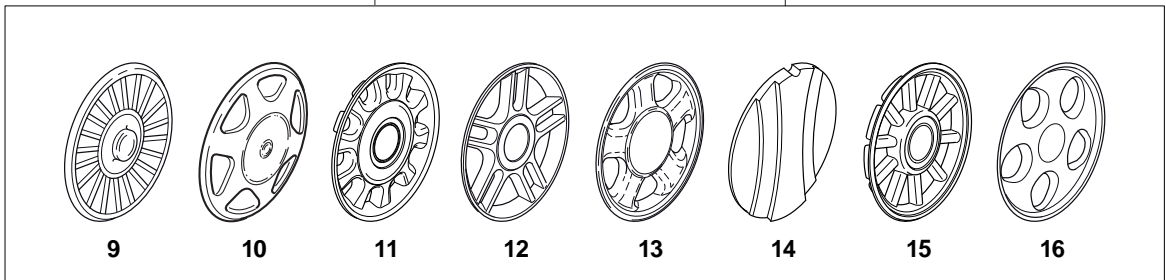

BUSHING Version - Ø 165

BALL BEARING Version - Ø 165

BUSHING Version - Ø 190

BALL BEARING Version - Ø 190

Wheels

POS	PART. NO	Q.ty	DESCRIPTION	DESCRIZIONE	DESCRIPTION	BESCHREIBUNG	REMARKS
1	122034508/0	8	Bush	Bussola	Douille	Büchse	
2	322686091/1	4	Wheel Ø 165	Ruota Ø 165	Roue Ø 165	Rad Ø 165	
3	122524341/0	4	Pin	Perno	Pivot	Bolzen	
4	122675100/0	4	Washer	Rosetta	Rondelle	Scheibe	
5	122122200/0	8	Bearing	Cuscinetto	Coussinet	Lager	
6	322686093/0	4	Wheel Ø 190	Ruota Ø 190	Roue Ø190	Rad Ø 190	
8	112523050/0	2	Washer	Rosetta	Rondelle	Scheibe	
9	322120109/0	2	Ring Gear	Corona	Couronne	Kranz	
10	322170622/0	2	Spacer	Distanziale	Entretoise	Distanzring	
11	122675100/0	2	Washer	Rosetta	Rondelle	Scheibe	
8	112523050/0	2	Washer	Rosetta	Rondelle	Scheibe	
14	112735599/0	2	Screw	Vite	Vis	Schraube	