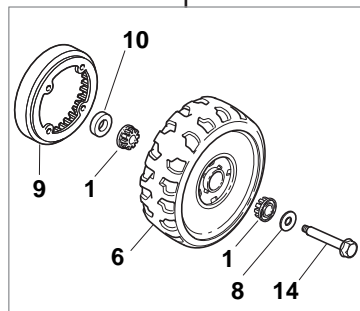

BUSHING Version - Ø 190

Wheels

POS	PART. NO	Q.ty	DESCRIPTION	DESCRIZIONE	DESCRIPTION	BESCHREIBUNG	REMARKS
1	122034508/0	8	Bush	Bussola	Douille	Büchse	
2	322686091/1	4	Wheel Ø 165	Ruota Ø 165	Roue Ø 165	Rad Ø 165	
3	122524341/0	4	Pin	Perno	Pivot	Bolzen	
4	122675100/0	4	Washer	Rosetta	Rondelle	Scheibe	
5	122122200/0	8	Bearing	Cuscinetto	Coussinet	Lager	
6	322686093/0	4	Wheel Ø 190	Ruota Ø 190	Roue Ø190	Rad Ø 190	
8	112523050/0	2	Washer	Rosetta	Rondelle	Scheibe	
9	322120109/0	2	Ring Gear	Corona	Couronne	Kranz	
10	322170622/0	2	Spacer	Distanziale	Entretoise	Distanzring	
11	122675100/0	2	Washer	Rosetta	Rondelle	Scheibe	
8	112523050/0	2	Washer	Rosetta	Rondelle	Scheibe	
14	112735599/0	2	Screw	Vite	Vis	Schraube