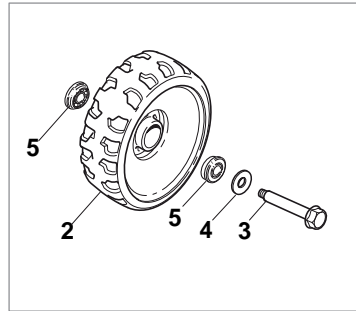

BALL BEARING Version - Ø 165

Wheels

POS	PART. NO	Q.ty	DESCRIPTION	DESCRIZIONE	DESCRIPTION	BESCHREIBUNG	REMARKS
1	122034508/0	8	Bush	Bussola	Douille	Büchse	
2	322686091/1	4	Wheel Ø 165	Ruota Ø 165	Roue Ø 165	Rad Ø 165	
3	122524341/0	4	Pin	Perno	Pivot	Bolzen	
4	122675100/0	4	Washer	Rosetta	Rondelle	Scheibe	
5	122122200/0	8	Bearing	Cuscinetto	Coussinet	Lager	
6	322686093/0	4	Wheel Ø 190	Ruota Ø 190	Roue Ø190	Rad Ø 190	
8	112523050/0	2	Washer	Rosetta	Rondelle	Scheibe	
9	322120109/0	2	Ring Gear	Corona	Couronne	Kranz	
10	322170622/0	2	Spacer	Distanziale	Entretoise	Distanzring	
11	122675100/0	2	Washer	Rosetta	Rondelle	Scheibe	
8	112523050/0	2	Washer	Rosetta	Rondelle	Scheibe	
14	112735599/0	2	Screw	Vite	Vis	Schraube