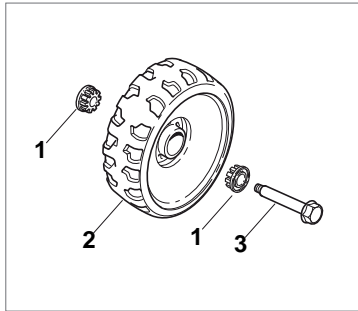

BUSHING Version - Ø 165

Wheels

POS	PART. NO	Q.ty	DESCRIPTION	DESCRIZIONE	DESCRIPTION	BESCHREIBUNG	REMARKS
1	122034508/0	8	Bush	Bussola	Douille	Büchse	
2	322686091/1	4	Wheel Ø 165	Ruota Ø 165	Roue Ø 165	Rad Ø 165	
3	122524341/0	4	Pin	Perno	Pivot	Bolzen	
4	122675100/0	4	Washer	Rosetta	Rondelle	Scheibe	
5	122122200/0	8	Bearing	Cuscinetto	Coussinet	Lager	
6	322686093/0	4	Wheel Ø 190	Ruota Ø 190	Roue Ø190	Rad Ø 190	
8	112523050/0	2	Washer	Rosetta	Rondelle	Scheibe	
9	322120109/0	2	Ring Gear	Corona	Couronne	Kranz	
10	322170622/0	2	Spacer	Distanziale	Entretoise	Distanzring	
11	122675100/0	2	Washer	Rosetta	Rondelle	Scheibe	
8	112523050/0	2	Washer	Rosetta	Rondelle	Scheibe	
14	112735599/0	2	Screw	Vite	Vis	Schraube