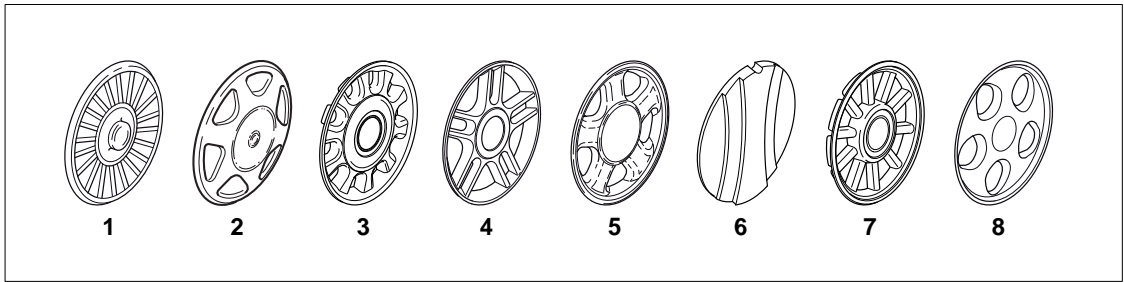

BUSHING Version - Ø 165

BALL BEARING Version - Ø 165

BUSHING Version - Ø 190

BALL BEARING Version - Ø 190

Wheels

POS	PART. NO	Q.ty	DESCRIPTION	DESCRIZIONE	DESCRIPTION	BESCHREIBUNG	REMARKS
1	122034508/0	8	Bush	Bussola	Douille	Büchse	
2	322686091/1	4	Wheel Ø 165	Ruota Ø 165	Roue Ø 165	Rad Ø 165	
3	122524341/0	4	Pin	Perno	Pivot	Bolzen	
4	122675100/0	4	Washer	Rosetta	Rondelle	Scheibe	
5	122122200/0	8	Bearing	Cuscinetto	Coussinet	Lager	
6	322686093/0	4	Wheel Ø 190	Ruota Ø 190	Roue Ø190	Rad Ø 190	
8	112523050/0	2	Washer	Rosetta	Rondelle	Scheibe	
9	322120109/0	2	Ring Gear	Corona	Couronne	Kranz	
10	322170622/0	2	Spacer	Distanziale	Entretoise	Distanzring	
11	122675100/0	2	Washer	Rosetta	Rondelle	Scheibe	
8	112523050/0	2	Washer	Rosetta	Rondelle	Scheibe	
14	112735599/0	2	Screw	Vite	Vis	Schraube	