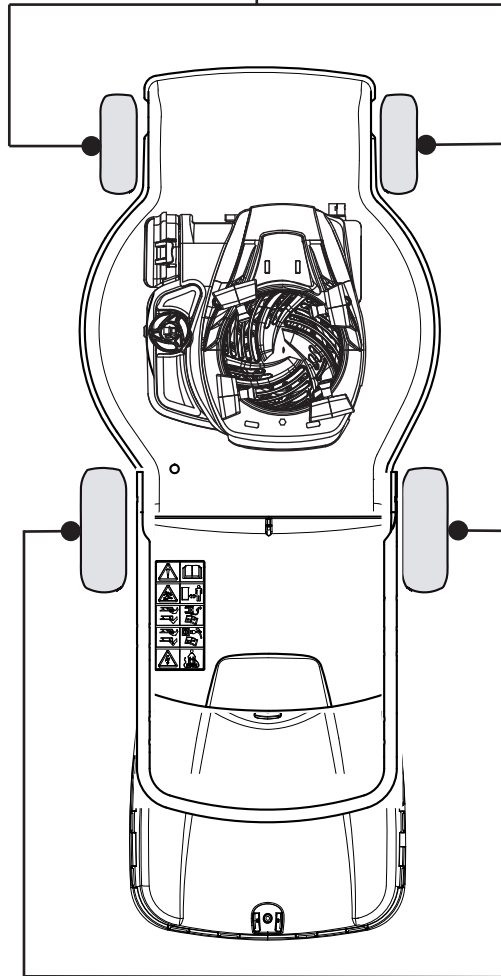

BUSHING Version - Ø 165

BALL BEARING Version - Ø 165

BUSHING Version - Ø 190

BALL BEARING Version - Ø 190

Wheels

POS	PART. NO	Q.ty	DESCRIPTION	DESCRIZIONE	DESCRIPTION	BESCHREIBUNG	REMARKS
1	122034508/0	8	Bush	Bussola	Douille	Büchse	
2	322686091/1	4	Wheel Ø 165	Ruota Ø 165	Roue Ø 165	Rad Ø 165	
3	122524341/0	4	Pin	Perno	Pivot	Bolzen	
4	122675100/0	4	Washer	Rosetta	Rondelle	Scheibe	
5	122122200/0	8	Bearing	Cuscinetto	Coussinet	Lager	
6	322686093/0	4	Wheel Ø 190	Ruota Ø 190	Roue Ø190	Rad Ø 190	
8	112523050/0	2	Washer	Rosetta	Rondelle	Scheibe	
9	322120109/0	2	Ring Gear	Corona	Couronne	Kranz	
10	322170622/0	2	Spacer	Distanziale	Entretoise	Distanzring	
11	122675100/0	2	Washer	Rosetta	Rondelle	Scheibe	
8	112523050/0	2	Washer	Rosetta	Rondelle	Scheibe	
14	112735599/0	2	Screw	Vite	Vis	Schraube