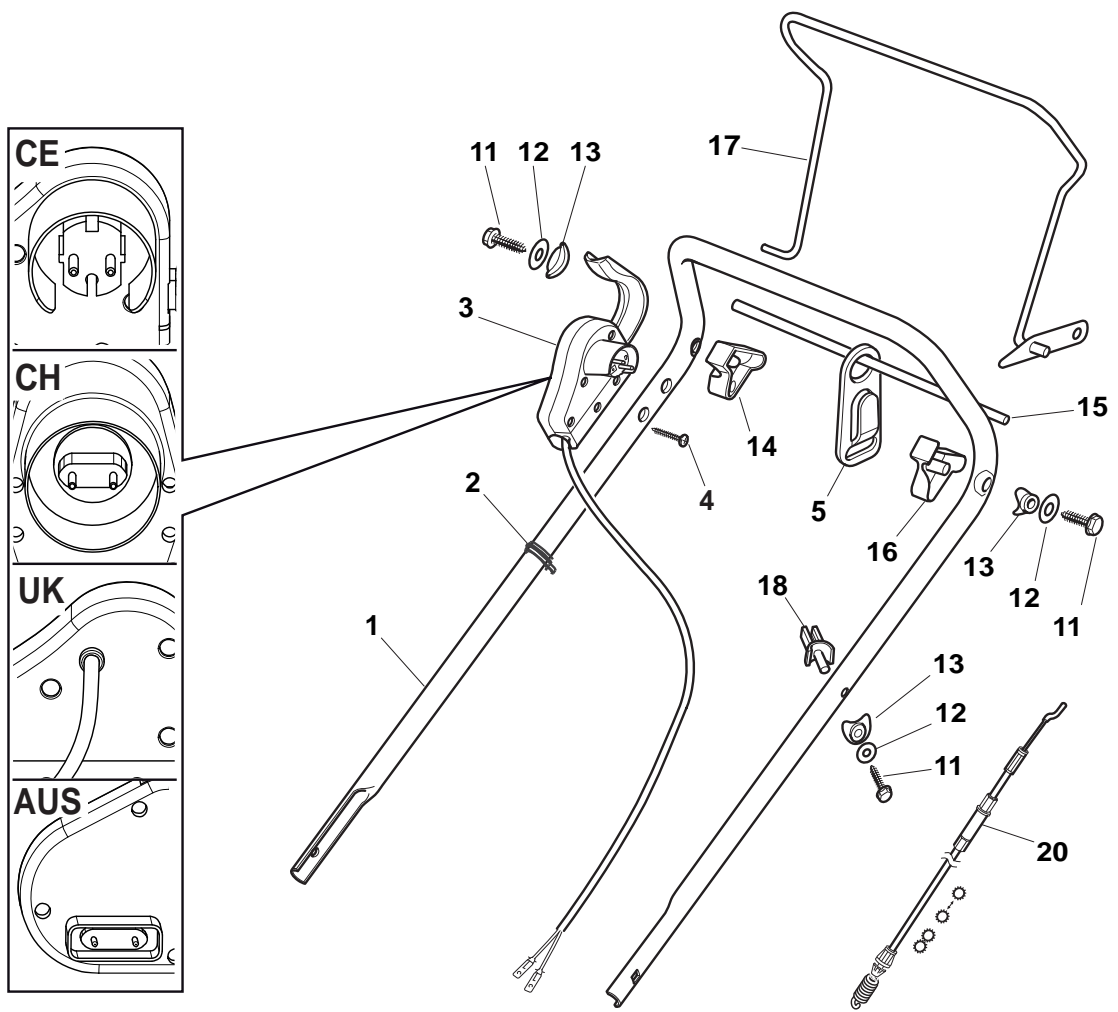

Handle, Upper Part

POS	PART. NO	Q.ty	DESCRIPTION	DESCRIZIONE	DESCRIPTION	BESCHREIBUNG	REMARKS
1	381006603/0	1	Handle, Upper Part	Manico, Parte Sup	Mancheron, Partie Superieure	Holm, Oberteil	
2	122192000/1	2	Clamp	Staffa	Etrier	Bride	
3	381600500/3	1	Dead Hand Switch	Salvatore	Int. Main Morte	Tot Manschalter	CE plug
3	381600501/3	1	Dead Hand Switch	Salvatore	Int. Main Morte	Tot Manschalter	CH plug
3	381600502/3	1	Dead Hand Switch	Salvatore	Int. Main Morte	Tot Manschalter	UK plug
4	112728701/0	2	Screw	Vite	Vis	Schraube	
5	322195101/4	1	Fairlead	Fermacavo	Fixation Cable	Kabelbefestigung	
11	112735103/0	3	Screw	Vite	Vis	Schraube	
12	112523040/0	3	Washer	Rosetta	Rondelle	Scheibe	
13	122680006/1	3	Washer	Rosetta	Rondelle	Scheibe	
14	322806518/2	1	Support, R	Supporto Dx	Support D	Halter, Rechter	
15	122020320/0	1	Fairlead Bearing	Aggancio	Support Serrecable	Kabelhalter	
16	322806519/2	1	Support, L	Supporto Sx	Support G	Halter, Linker	
17	181001245/1	1	Driving Lever	Leva Trazione	Levier Traction	Antriebhebel	
18	122806520/0	1	Support, Adjuster	Supporto Registro	Support Ecrou Reg.	Halter, Regler	
20	381000660/0	1	Cable, Rear Drive	Cavo Comando Trazione	Câble, Comm. Traction	Kabel, Antrieb