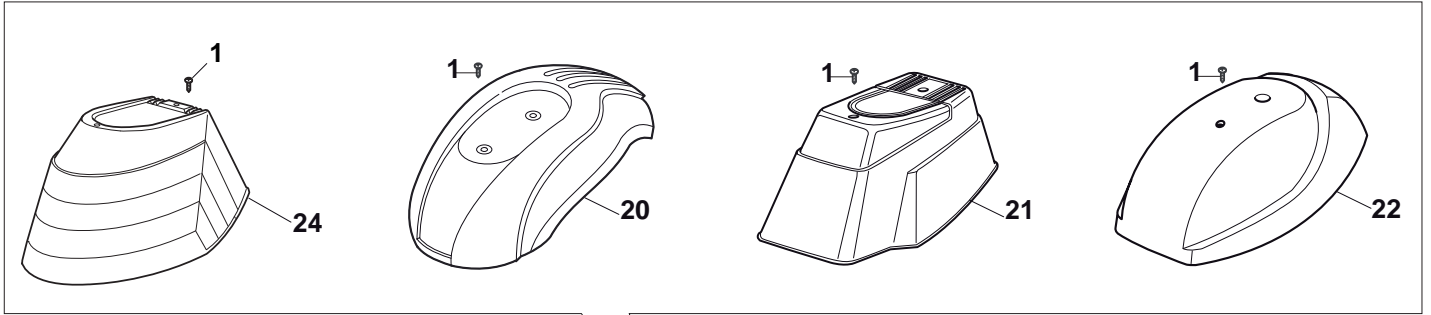

Electric Motor, Blade and Covers

POS	PART. NO	Q.ty	DESCRIPTION	DESCRIZIONE	DESCRIPTION	BESCHREIBUNG	REMARKS
1	112728680/0	2	Screw	Vite	Vis	Schraube	
2	322785210/0	1	Support, Cover	Supporto Capottina	Support Capot	Halter, Haube	
3	112728710/0	4	Screw	Vite	Vis	Schraube	
4	118563641/1	1	Motor Atb	Motore ATB	Moteur ATB	Motor ATB	(1800W)
5	118740054/0	1	Fan Motor Atb	Ventola Per Motore	Ventilateur Moteur	Lüfter Motor Atb	
6	118222039/0	1	Condenser 25 µf	Condensatore 25 µf	Condenseur 25 µf	Kondensator 25 µf	
7	112735410/0	4	Screw	Vite	Vis	Schraube	
8	112583500/0	4	Grower	Grower	Grower	Federring	
9	112293200/0	4	Nut	Dado	Ecrou	Mutter	
10	322207211/4	1	Flange	Flangia	Bride	Flansch	
11	322720360/2	1	Ventilation Screen	Schermo	Ecran Ventilation	Lüftungschirm	
12	112691800/0	4	Screw	Vite	Vis	Schraube	
13	112139440/0	1	Feather	Linguetta	Clavette	Keil	
14	322170960/1	1	Spacer	Distanziale	Entretoise	Distanzring	
15	322463186/3	1	Hub	Mozzo	Moyeu	Nabe	
17	112583500/0	2	Grower	Grower	Grower	Federring	
18	112793101/0	2	Screw	Vite	Vis	Schraube	
19	381004352/1	1	Screw	Vite	Vis	Schraube	
20	322601911/1	1	Pulley	Puleggia	Poulie	Riemenscheibe	
21	122055065/0	1	Cover, Black	Copertura, Nero	Couvre, Noir	Kappe, Schwarz	
22	122055045/1	1	Cover	Capottina	Capot	Haube	
22	322055139/0	1	Cover, Yellow	Capottina Gialla	Capot Jaune	Haube Gelb	
23	122055058/0	1	Cover, Black	Copertura, Nero	Couvre, Noir	Kappe, Schwarz	
24	122055033/1	1	Cover, Black	Copertura, Nero	Couvre, Noir	Kappe, Schwarz