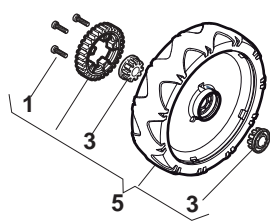

Bushing - Ø180

Ball Bearing - Ø180

DELTA Wheels

CRUISER Wheels

DELTA Wheels

CRUISER Wheels

DELTA Wheels

CRUISER Wheels

DELTA Wheels

CRUISER Wheels

Bushing - Ø240

Ball Bearing - Ø240

Wheels							
POS	PART. NO	Q.ty	DESCRIPTION	DESCRIZIONE	DESCRIPTION	BESCHREIBUNG	REMARKS
1	112728706/0	6	Screw	Vite	Vis	Schraube	
2	381007462/1	2	Wheel Ø 240	Ruota Ø 240	Roue Ø 240	Rad Ø 240	
3	322042064/0	8	Bush	Bussola	Douille	Büchse	
4	381007442/1	2	Wheel Ø 180	Ruota Ø 180	Roue Ø 180	Rad Ø 180	
5	381007466/1	2	Wheel Ø 240	Ruota Ø 240	Roue Ø 240	Rad Ø 240	
6	381007445/1	2	Wheel Ø 180	Ruota Ø 180	Roue Ø 180	Rad Ø 180	
7	381007463/1	2	Wheel Ø 240	Ruota Ø 240	Roue Ø 240	Rad Ø 240	
8	119216035/0	8	Bearing	Cuscinetto	Coussinet	Lager	
9	381007448/1	2	Wheel Ø 180	Ruota Ø 180	Roue Ø 180	Rad Ø 180	
10	381007467/1	2	Wheel Ø 240	Ruota Ø 240	Roue Ø 240	Rad Ø 240	
11	381007455/1	2	Wheel Ø 180	Ruota Ø 180	Roue Ø 180	Rad Ø 180	