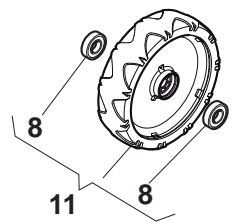

Rear Drive							
POS	PART. NO	Q.ty	DESCRIPTION	DESCRIZIONE	DESCRIPTION	BESCHREIBUNG	REMARKS
1	112608600/0	4	Seeger	Seeger	Seeger	Seeger	
2	122570120/1	1	Pinion L	Pignone Sx	Pignon G	Ritzel Linkes	
3	122570110/1	1	Pinion R	Pignone Dx	Pignon D	Ritzel Rechtes	
4	322042066/0	2	Bush	Bussola	Douille	Büchse	
5	112521371/0	2	Washer	Rosetta	Rondelle	Scheibe	
6	181003092/0	1	Gear Box	Gruppo Trazione	Groupe Traction	Antrieb	
7	122601904/0	1	Pulley	Puleggia	Poulie	Riemenscheibe	
8	112645705/0	1	Pin	Perno	Pivot	Bolzen	
9	122033283/0	1	Adjustment Rod	Asta Regolazione	Tige Reglage	Verstellungstange	
10	135063800/0	1	Belt	Cinghia	Courroire	Riemen	
11	122041957/1	1	Bush	Bussola	Douille	Büchse	
12	122450063/0	1	Spring	Molla	Ressort	Feder	
13	322680009/0	1	Washer	Rosetta	Rondelle	Scheibe	
14	112154510/0	1	Nut	Dado	Ecrou	Mutter	
15	122110230/0	1	Cap	Puntale	Bouchon	Gummistopfen	
16	122753000/0	2	Pin	Perno	Pivot	Bolzen	

Bushing - Ø180

Ball Bearing - Ø180

DELTA Wheels

CRUISER Wheels

DELTA Wheels

CRUISER Wheels

DELTA Wheels

CRUISER Wheels

DELTA Wheels

CRUISER Wheels

Bushing - Ø240

Ball Bearing - Ø240

Wheels							
POS	PART. NO	Q.ty	DESCRIPTION	DESCRIZIONE	DESCRIPTION	BESCHREIBUNG	REMARKS
1	112728706/0	6	Screw	Vite	Vis	Schraube	
2	381007462/1	2	Wheel Ø 240	Ruota Ø 240	Roue Ø 240	Rad Ø 240	
3	322042064/0	8	Bush	Bussola	Douille	Büchse	
4	381007442/1	2	Wheel Ø 180	Ruota Ø 180	Roue Ø 180	Rad Ø 180	
5	381007466/1	2	Wheel Ø 240	Ruota Ø 240	Roue Ø 240	Rad Ø 240	
6	381007445/1	2	Wheel Ø 180	Ruota Ø 180	Roue Ø 180	Rad Ø 180	
7	381007463/1	2	Wheel Ø 240	Ruota Ø 240	Roue Ø 240	Rad Ø 240	
8	119216035/0	8	Bearing	Cuscinetto	Coussinet	Lager	
9	381007448/1	2	Wheel Ø 180	Ruota Ø 180	Roue Ø 180	Rad Ø 180	
10	381007467/1	2	Wheel Ø 240	Ruota Ø 240	Roue Ø 240	Rad Ø 240	
11	381007455/1	2	Wheel Ø 180	Ruota Ø 180	Roue Ø 180	Rad Ø 180	