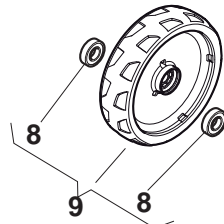

Rear Drive							
POS	PART. NO	Q.ty	DESCRIPTION	DESCRIZIONE	DESCRIPTION	BESCHREIBUNG	REMARKS
1	112608600/0	4	Seeger	Seeger	Seeger	Seeger	
2	122570120/1	1	Pinion L	Pignone Sx	Pignon G	Ritzel Linkes	
3	122570110/1	1	Pinion R	Pignone Dx	Pignon D	Ritzel Rechtes	
4	322042066/0	2	Bush	Bussola	Douille	Büchse	
5	112521371/0	2	Washer	Rosetta	Rondelle	Scheibe	
6	181003092/0	1	Gear Box	Gruppo Trazione	Groupe Traction	Antrieb	
7	122601904/0	1	Pulley	Puleggia	Poulie	Riemenscheibe	
8	112645705/0	1	Pin	Perno	Pivot	Bolzen	
9	122033283/0	1	Adjustment Rod	Asta Regolazione	Tige Reglage	Verstellungstange	
10	135063800/0	1	Belt	Cinghia	Courroire	Riemen	
11	122041957/1	1	Bush	Bussola	Douille	Büchse	
12	122450063/0	1	Spring	Molla	Ressort	Feder	
13	322680009/0	1	Washer	Rosetta	Rondelle	Scheibe	
14	112154510/0	1	Nut	Dado	Ecrou	Mutter	
15	122110230/0	1	Cap	Puntale	Bouchon	Gummistopfen	
16	122753000/0	2	Pin	Perno	Pivot	Bolzen	

Bushing - Ø180

Ball Bearing - Ø180

DELTA Wheels

CRUISER Wheels

DELTA Wheels

CRUISER Wheels

DELTA Wheels

CRUISER Wheels

DELTA Wheels

CRUISER Wheels

Bushing - Ø240

Ball Bearing - Ø240

Wheels							
POS	PART. NO	Q.ty	DESCRIPTION	DESCRIZIONE	DESCRIPTION	BESCHREIBUNG	REMARKS
1	112728706/0	6	Screw	Vite	Vis	Schraube	
2	381007462/1	2	Wheel Ø 240	Ruota Ø 240	Roue Ø 240	Rad Ø 240	
3	322042064/0	8	Bush	Bussola	Douille	Büchse	
4	381007442/1	2	Wheel Ø 180	Ruota Ø 180	Roue Ø 180	Rad Ø 180	
5	381007466/1	2	Wheel Ø 240	Ruota Ø 240	Roue Ø 240	Rad Ø 240	
6	381007445/1	2	Wheel Ø 180	Ruota Ø 180	Roue Ø 180	Rad Ø 180	
7	381007463/1	2	Wheel Ø 240	Ruota Ø 240	Roue Ø 240	Rad Ø 240	
8	119216035/0	8	Bearing	Cuscinetto	Coussinet	Lager	
9	381007448/1	2	Wheel Ø 180	Ruota Ø 180	Roue Ø 180	Rad Ø 180	
10	381007467/1	2	Wheel Ø 240	Ruota Ø 240	Roue Ø 240	Rad Ø 240	
11	381007455/1	2	Wheel Ø 180	Ruota Ø 180	Roue Ø 180	Rad Ø 180	