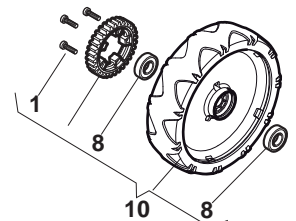

Bushing - Ø180

Ball Bearing - Ø180

DELTA Wheels

CRUISER Wheels

DELTA Wheels

CRUISER Wheels

DELTA Wheels

CRUISER Wheels

DELTA Wheels

CRUISER Wheels

Bushing - Ø240

Ball Bearing - Ø240

Wheels							
POS	PART. NO	Q.ty	DESCRIPTION	DESCRIZIONE	DESCRIPTION	BESCHREIBUNG	REMARKS
1	112728706/0	6	Screw	Vite	Vis	Schraube	
2	381007462/1	2	Wheel Ø 240	Ruota Ø 240	Roue Ø 240	Rad Ø 240	
3	322042064/0	8	Bush	Bussola	Douille	Büchse	
4	381007442/1	2	Wheel Ø 180	Ruota Ø 180	Roue Ø 180	Rad Ø 180	
5	381007466/1	2	Wheel Ø 240	Ruota Ø 240	Roue Ø 240	Rad Ø 240	
6	381007445/1	2	Wheel Ø 180	Ruota Ø 180	Roue Ø 180	Rad Ø 180	
7	381007463/1	2	Wheel Ø 240	Ruota Ø 240	Roue Ø 240	Rad Ø 240	
8	119216035/0	8	Bearing	Cuscinetto	Coussinet	Lager	
9	381007448/1	2	Wheel Ø 180	Ruota Ø 180	Roue Ø 180	Rad Ø 180	
10	381007467/1	2	Wheel Ø 240	Ruota Ø 240	Roue Ø 240	Rad Ø 240	
11	381007455/1	2	Wheel Ø 180	Ruota Ø 180	Roue Ø 180	Rad Ø 180	