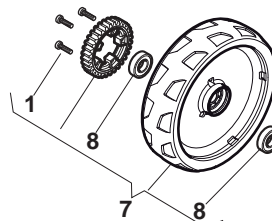

Bushing - Ø180

Ball Bearing - Ø180

DELTA Wheels

CRUISER Wheels

DELTA Wheels

CRUISER Wheels

DELTA Wheels

CRUISER Wheels

DELTA Wheels

CRUISER Wheels

Bushing - Ø240

Ball Bearing - Ø240

Wheels							
POS	PART. NO	Q.ty	DESCRIPTION	DESCRIZIONE	DESCRIPTION	BESCHREIBUNG	REMARKS
1	112728706/0	6	Screw	Vite	Vis	Schraube	
2	381007462/1	2	Wheel Ø 240	Ruota Ø 240	Roue Ø 240	Rad Ø 240	
3	322042064/0	8	Bush	Bussola	Douille	Büchse	
4	381007442/1	2	Wheel Ø 180	Ruota Ø 180	Roue Ø 180	Rad Ø 180	
5	381007466/1	2	Wheel Ø 240	Ruota Ø 240	Roue Ø 240	Rad Ø 240	
6	381007445/1	2	Wheel Ø 180	Ruota Ø 180	Roue Ø 180	Rad Ø 180	
7	381007463/1	2	Wheel Ø 240	Ruota Ø 240	Roue Ø 240	Rad Ø 240	
8	119216035/0	8	Bearing	Cuscinetto	Coussinet	Lager	
9	381007448/1	2	Wheel Ø 180	Ruota Ø 180	Roue Ø 180	Rad Ø 180	
10	381007467/1	2	Wheel Ø 240	Ruota Ø 240	Roue Ø 240	Rad Ø 240	
11	381007455/1	2	Wheel Ø 180	Ruota Ø 180	Roue Ø 180	Rad Ø 180	