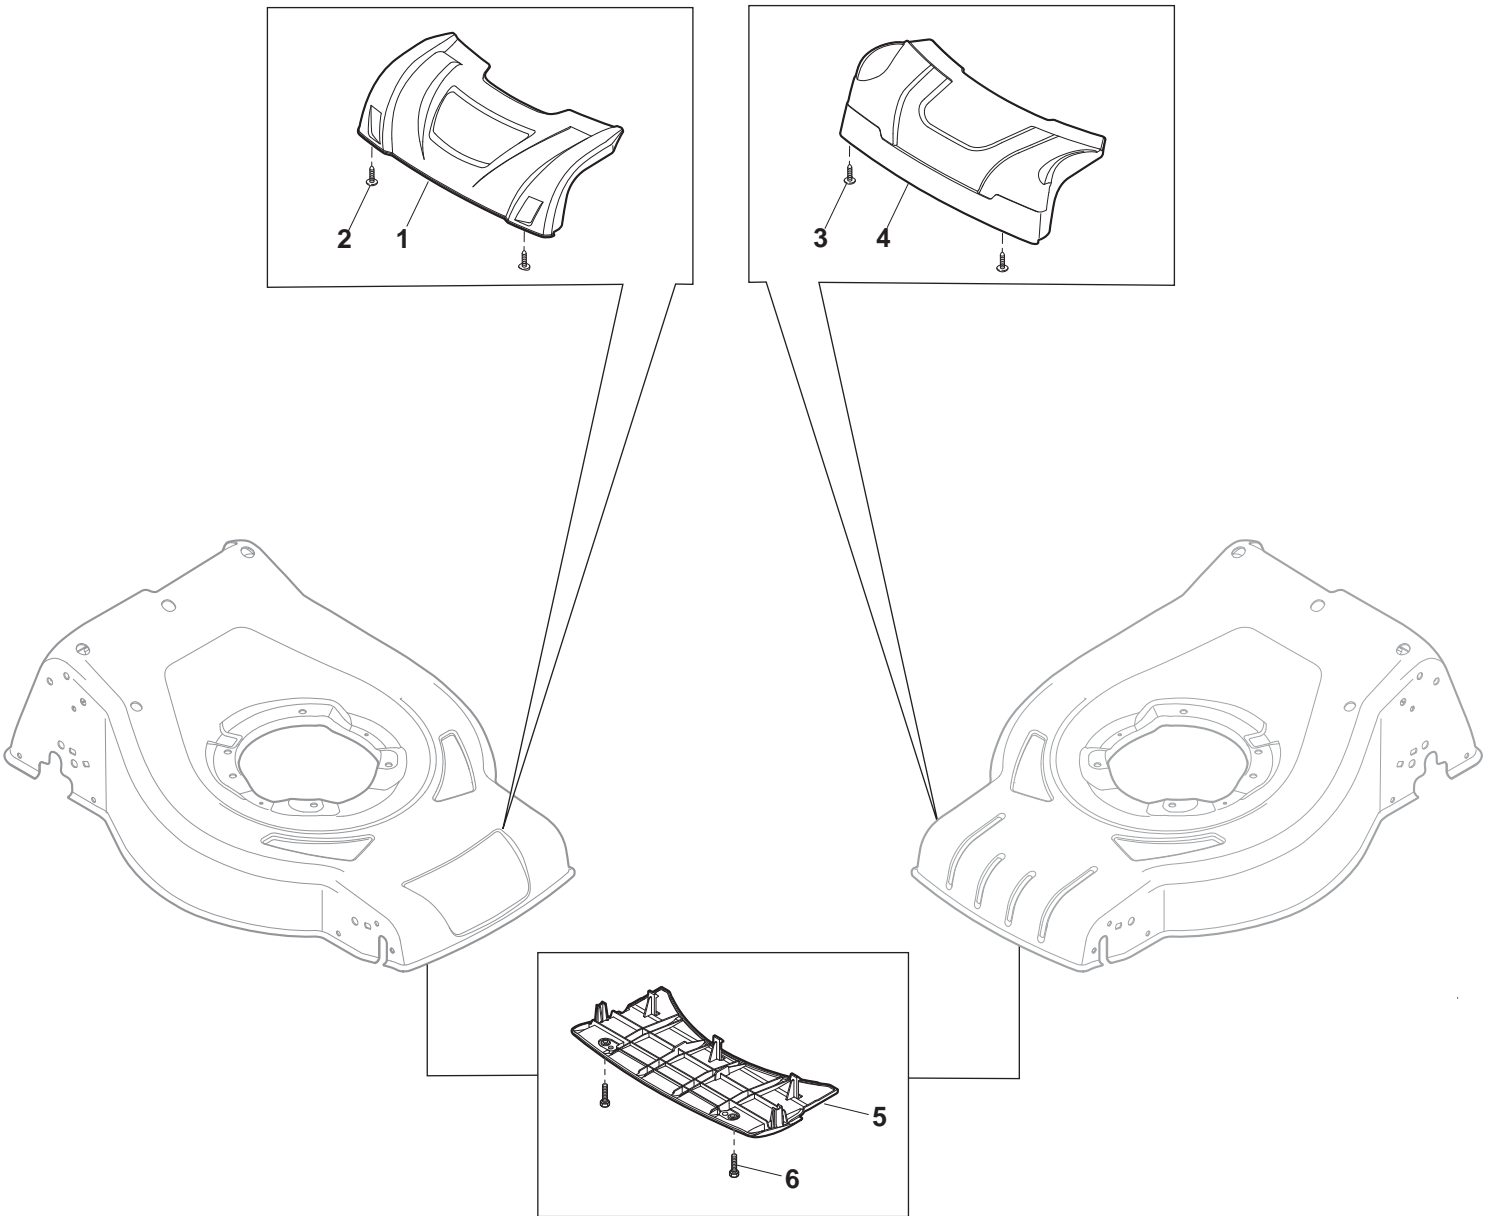

## Deck And Height Adjusting

POS	PART. NO	Q.ty	DESCRIPTION	DESCRIZIONE	DESCRIPTION	BESCHREIBUNG	REMARKS
1	322545189/0	2	Plate	Piastrina	Plaquette	Plättchen	
2	322735597/1	1	Sector, Height Adjustment	Settore Regolazione Altezza	Secteur Reglage Hauteur	Sektor, Höheverstellung	
3	381005141/0	2	Support, Wheel	Supporto Ruota	Support Roue	Halter, Rad	
4	381003354/0	2	Lever, Height Adjustment	Leva Regolazione Altezza	Levier Reglage Hauteur	Hebel, Höheverstellung	
5	122519811/0	2	Pin	Perno	Pivot	Bolzen	
6	112521350/0	2	Washer	Rosetta	Rondelle	Scheibe	
7	112155000/0	2	Nut	Dado	Ecrou	Mutter	
9	322735595/1	1	Sector, Height Adjustment	Settore Regolazione Altezza	Secteur Reglage Hauteur	Sektor, Höheverstellung	
11	112728698/0	4	Screw	Vite	Vis	Schraube	
12	322545152/0	2	Plate	Piastrina	Plaquette	Plättchen	
13	381302817/0	1	Axle, Rear Wheels	Asse Ruote Posteriore	Axe Roues Arriere	Achse, Hinterrad	
14	122534131/0	1	Pin	Perno	Pivot	Bolzen	
15	381003357/0	1	Lever, Height Adjustment	Leva Regolazione Altezza	Levier Reglage Hauteur	Hebel, Höheverstellung	
16	122446192/0	1	Spring	Molla	Ressort	Feder	
17	112154510/0	1	Nut	Dado	Ecrou	Mutter	
18	322600205/0	2	Wheel Protection	Prot. Ruote	Protection Roue	Schütz, Räder	
21	112521350/0	2	Washer	Rosetta	Rondelle	Scheibe	
22	112155000/0	2	Nut	Dado	Ecrou	Mutter	