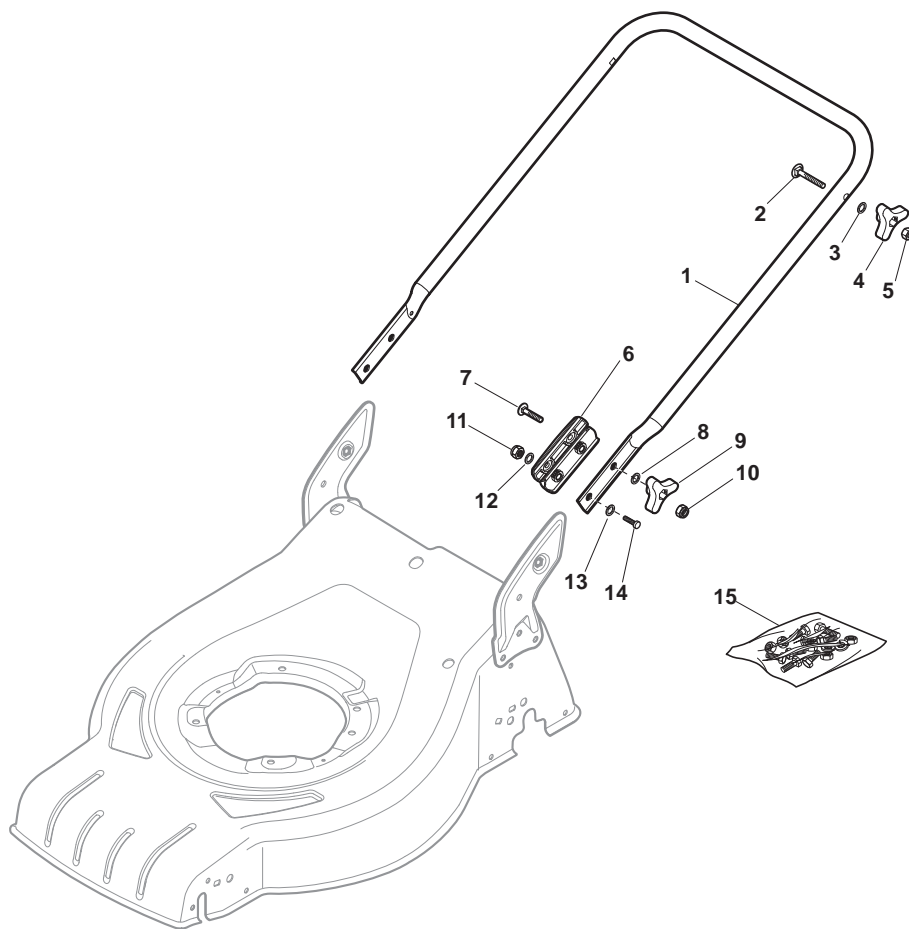

Handle, Lower Part

POS	PART. NO	Q.ty	DESCRIPTION	DESCRIZIONE	DESCRIPTION	BESCHREIBUNG	REMARKS
1	381006735/0	1	Handle, Lower Part	Manico, Parte Inferiore	Mancheron, Partie Inferieure	Holm, Unterteil	
2	112819110/0	2	Screw	Vite	Vis	Schraube	
3	112523060/0	2	Washer	Rosetta	Rondelle	Scheibe	
4	122399900/0	2	Knob	Manopolina	Poignée	Griff	Black
4	322399840/0	2	Knob	Manopolina	Poignée	Griff	Yellow
5	112293200/0	2	Nut	Dado	Ecrou	Mutter	
6	322551582/0	2	Isolation Plate	Piastrina Isolamento	Plaquette De Isolement	Absonderung Platte	
7	112819110/0	2	Screw	Vite	Vis	Schraube	
8	112523060/0	2	Washer	Rosetta	Rondelle	Scheibe	
9	122399900/0	2	Knob	Manopolina	Poignée	Griff	Black
9	322399840/0	2	Knob	Manopolina	Poignée	Griff	Yellow
10	112293200/0	2	Nut	Dado	Ecrou	Mutter	
11	112155000/0	2	Nut	Dado	Ecrou	Mutter	
12	112521350/0	2	Washer	Rosetta	Rondelle	Scheibe	
13	112521350/0	2	Washer	Rosetta	Rondelle	Scheibe	
14	112793701/0	2	Screw	Vite	Vis	Schraube	
15	381008698/0	1	Outfit, Screws	Dotazione Viteria	Dotation Visserie	Satz, Schrauben	Black
15	381008699/0	1	Outfit, Screws	Dotazione Viteria	Dotation Visserie	Satz, Schrauben	Yellow