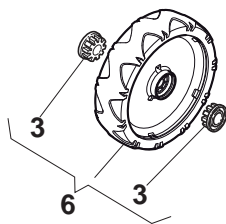

Rear Drive							
POS	PART. NO	Q.ty	DESCRIPTION	DESCRIZIONE	DESCRIPTION	BESCHREIBUNG	REMARKS
1	112608600/0	4	Seeger	Seeger	Seeger	Seeger	
2	122570120/1	1	Pinion L	Pignone Sx	Pignon G	Ritzel Linkes	
3	122570110/1	1	Pinion R	Pignone Dx	Pignon D	Ritzel Rechtes	
4	322042066/0	2	Bush	Bussola	Douille	Büchse	
5	112521371/0	2	Washer	Rosetta	Rondelle	Scheibe	
6	181003092/0	1	Gear Box	Gruppo Trazione	Groupe Traction	Antrieb	
7	122601904/0	1	Pulley	Puleggia	Poulie	Riemenscheibe	
8	112645705/0	1	Pin	Perno	Pivot	Bolzen	
9	122033283/0	1	Adjustment Rod	Asta Regolazione	Tige Reglage	Verstellungstange	
10	135063800/0	1	Belt	Cinghia	Courroire	Riemen	
11	122041957/1	1	Bush	Bussola	Douille	Büchse	
12	122450063/0	1	Spring	Molla	Ressort	Feder	
13	322680009/0	1	Washer	Rosetta	Rondelle	Scheibe	
14	112154510/0	1	Nut	Dado	Ecrou	Mutter	
15	122110230/0	1	Cap	Puntale	Bouchon	Gummistopfen	
16	122753000/0	2	Pin	Perno	Pivot	Bolzen	

Bushing - Ø180

Ball Bearing - Ø180

DELTA Wheels

CRUISER Wheels

DELTA Wheels

CRUISER Wheels

DELTA Wheels

CRUISER Wheels

DELTA Wheels

CRUISER Wheels

Bushing - Ø240

Ball Bearing - Ø240

Wheels							
POS	PART. NO	Q.ty	DESCRIPTION	DESCRIZIONE	DESCRIPTION	BESCHREIBUNG	REMARKS
1	112728706/0	6	Screw	Vite	Vis	Schraube	
2	381007462/1	2	Wheel Ø 240	Ruota Ø 240	Roue Ø 240	Rad Ø 240	
3	322042064/0	8	Bush	Bussola	Douille	Büchse	
4	381007442/1	2	Wheel Ø 180	Ruota Ø 180	Roue Ø 180	Rad Ø 180	
5	381007466/1	2	Wheel Ø 240	Ruota Ø 240	Roue Ø 240	Rad Ø 240	
6	381007445/1	2	Wheel Ø 180	Ruota Ø 180	Roue Ø 180	Rad Ø 180	
7	381007463/1	2	Wheel Ø 240	Ruota Ø 240	Roue Ø 240	Rad Ø 240	
8	119216035/0	8	Bearing	Cuscinetto	Coussinet	Lager	
9	381007448/1	2	Wheel Ø 180	Ruota Ø 180	Roue Ø 180	Rad Ø 180	
10	381007467/1	2	Wheel Ø 240	Ruota Ø 240	Roue Ø 240	Rad Ø 240	
11	381007455/1	2	Wheel Ø 180	Ruota Ø 180	Roue Ø 180	Rad Ø 180	