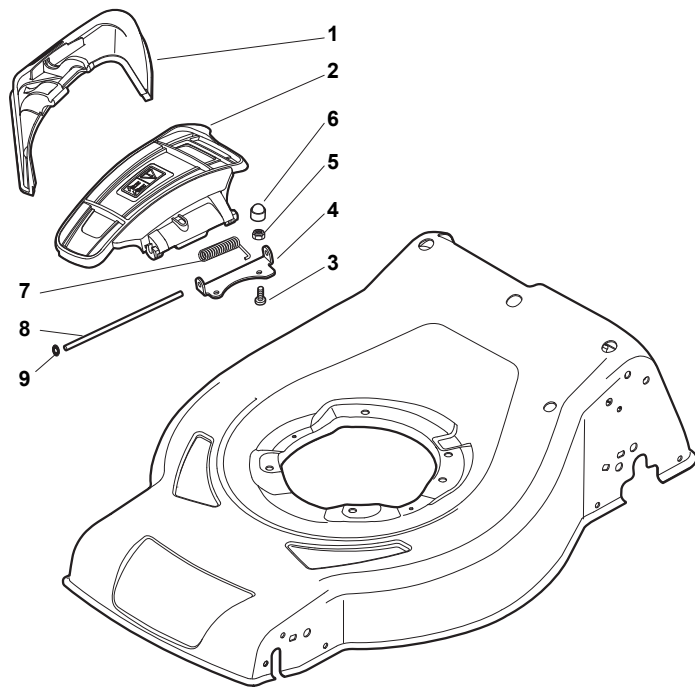

**Electric Motor and Covers**

POS	PART. NO	Q.ty	DESCRIPTION	DESCRIZIONE	DESCRIPTION	BESCHREIBUNG	REMARKS
1	112728680/0	2	Screw	Vite	Vis	Schraube	
2	322785210/0	1	Support, Cover	Supporto Capottina	Support Capot	Halter, Haube	
3	112728710/0	4	Screw	Vite	Vis	Schraube	
4	118563641/1	1	Motor Atb	Motore ATB	Moteur ATB	Motor ATB	
5	118740054/0	1	Fan Motor Atb	Ventola Per Motore Atb	Ventilateur Moteur Atb	Lüfter Motor Atb	
6	118222039/0	1	Condenser 25 µf	Condensatore 25 µf	Condenseur 25 µf	Kondensator 25 µf	
7	112735410/0	4	Screw	Vite	Vis	Schraube	
8	112583500/0	4	Grower	Grower	Grower	Federring	
9	112293200/0	4	Nut	Dado	Ecrou	Mutter	
10	322207211/4	1	Flange	Flangia	Bride	Flansch	
11	322720360/2	1	Ventilation Screen	Schermo	Ecran Ventilation	Lüftungsschirm	
12	112691800/0	4	Screw	Vite	Vis	Schraube	
13	112139440/0	1	Feather	Linguetta	Clavette	Keil	
14	322170960/1	1	Spacer	Distanziale	Entretoise	Distanzring	
15	322463186/3	1	Hub	Mozzo	Moyeu	Nabe	
16	181004346/3	1	Blade Standard	Coltello Standard	Lame Standard	Messer Standard	
16	181004397/0	1	Blade Winged	Coltello Alettato	Lame Ailette	Messer Flügel	
17	112583500/0	2	Grower	Grower	Grower	Federring	
18	112793101/0	2	Screw	Vite	Vis	Schraube	
19	381004352/1	1	Screw	Vite	Vis	Schraube	
20	322601911/1	1	Pulley	Puleggia	Poulie	Riemenscheibe	
21	122055065/0	1	Cover, Black	Copertura, Nero	Couvre, Noir	Kappe, Schwarz	
22	122055045/1	1	Cover, Black	Copertura, Nero	Couvre, Noir	Kappe, Schwarz	
22	322055139/0	1	Cover, Yellow	Capottina Gialla	Capot Jaune	Haube Gelb	
23	122055058/0	1	Cover, Black	Copertura, Nero	Couvre, Noir	Kappe, Schwarz	
24	122055033/1	1	Cover, Black	Copertura, Nero	Couvre, Noir	Kappe, Schwarz	