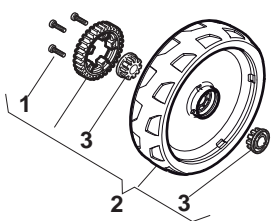

Bushing - Ø180

Ball Bearing - Ø180

DELTA Wheels

CRUISER Wheels

DELTA Wheels

CRUISER Wheels

DELTA Wheels

CRUISER Wheels

DELTA Wheels

CRUISER Wheels

Bushing - Ø240

Ball Bearing - Ø240

Wheels							
POS	PART. NO	Q.ty	DESCRIPTION	DESCRIZIONE	DESCRIPTION	BESCHREIBUNG	REMARKS
1	112728706/0	6	Screw	Vite	Vis	Schraube	
2	381007462/1	2	Wheel Ø 240	Ruota Ø 240	Roue Ø 240	Rad Ø 240	
3	322042064/0	8	Bush	Bussola	Douille	Büchse	
4	381007442/1	2	Wheel Ø 180	Ruota Ø 180	Roue Ø 180	Rad Ø 180	
5	381007466/1	2	Wheel Ø 240	Ruota Ø 240	Roue Ø 240	Rad Ø 240	
6	381007445/1	2	Wheel Ø 180	Ruota Ø 180	Roue Ø 180	Rad Ø 180	
7	381007463/1	2	Wheel Ø 240	Ruota Ø 240	Roue Ø 240	Rad Ø 240	
8	119216035/0	8	Bearing	Cuscinetto	Coussinet	Lager	
9	381007448/1	2	Wheel Ø 180	Ruota Ø 180	Roue Ø 180	Rad Ø 180	
10	381007467/1	2	Wheel Ø 240	Ruota Ø 240	Roue Ø 240	Rad Ø 240	
11	381007455/1	2	Wheel Ø 180	Ruota Ø 180	Roue Ø 180	Rad Ø 180	