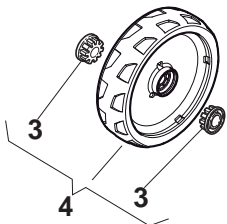

Rear Drive							
POS	PART. NO	Q.ty	DESCRIPTION	DESCRIZIONE	DESCRIPTION	BESCHREIBUNG	REMARKS
1	112608600/0	4	Seeger	Seeger	Seeger	Seeger	
2	122570120/1	1	Pinion L	Pignone Sx	Pignon G	Ritzel Linkes	
3	122570110/1	1	Pinion R	Pignone Dx	Pignon D	Ritzel Rechtes	
4	322042066/0	2	Bush	Bussola	Douille	Büchse	
5	112521371/0	2	Washer	Rosetta	Rondelle	Scheibe	
6	181003092/0	1	Gear Box	Gruppo Trazione	Groupe Traction	Antrieb	
7	122601904/0	1	Pulley	Puleggia	Poulie	Riemenscheibe	
8	112645705/0	1	Pin	Perno	Pivot	Bolzen	
9	122033283/0	1	Adjustment Rod	Asta Regolazione	Tige Reglage	Verstellungstange	
10	135063800/0	1	Belt	Cinghia	Courroire	Riemen	
11	122041957/1	1	Bush	Bussola	Douille	Büchse	
12	122450063/0	1	Spring	Molla	Ressort	Feder	
13	322680009/0	1	Washer	Rosetta	Rondelle	Scheibe	
14	112154510/0	1	Nut	Dado	Ecrou	Mutter	
15	122110230/0	1	Cap	Puntale	Bouchon	Gummistopfen	
16	122753000/0	2	Pin	Perno	Pivot	Bolzen	

Bushing - Ø180

Ball Bearing - Ø180

DELTA Wheels

CRUISER Wheels

DELTA Wheels

CRUISER Wheels

DELTA Wheels

CRUISER Wheels

DELTA Wheels

CRUISER Wheels

Bushing - Ø240

Ball Bearing - Ø240

Wheels							
POS	PART. NO	Q.ty	DESCRIPTION	DESCRIZIONE	DESCRIPTION	BESCHREIBUNG	REMARKS
1	112728706/0	6	Screw	Vite	Vis	Schraube	
2	381007462/1	2	Wheel Ø 240	Ruota Ø 240	Roue Ø 240	Rad Ø 240	
3	322042064/0	8	Bush	Bussola	Douille	Büchse	
4	381007442/1	2	Wheel Ø 180	Ruota Ø 180	Roue Ø 180	Rad Ø 180	
5	381007466/1	2	Wheel Ø 240	Ruota Ø 240	Roue Ø 240	Rad Ø 240	
6	381007445/1	2	Wheel Ø 180	Ruota Ø 180	Roue Ø 180	Rad Ø 180	
7	381007463/1	2	Wheel Ø 240	Ruota Ø 240	Roue Ø 240	Rad Ø 240	
8	119216035/0	8	Bearing	Cuscinetto	Coussinet	Lager	
9	381007448/1	2	Wheel Ø 180	Ruota Ø 180	Roue Ø 180	Rad Ø 180	
10	381007467/1	2	Wheel Ø 240	Ruota Ø 240	Roue Ø 240	Rad Ø 240	
11	381007455/1	2	Wheel Ø 180	Ruota Ø 180	Roue Ø 180	Rad Ø 180	