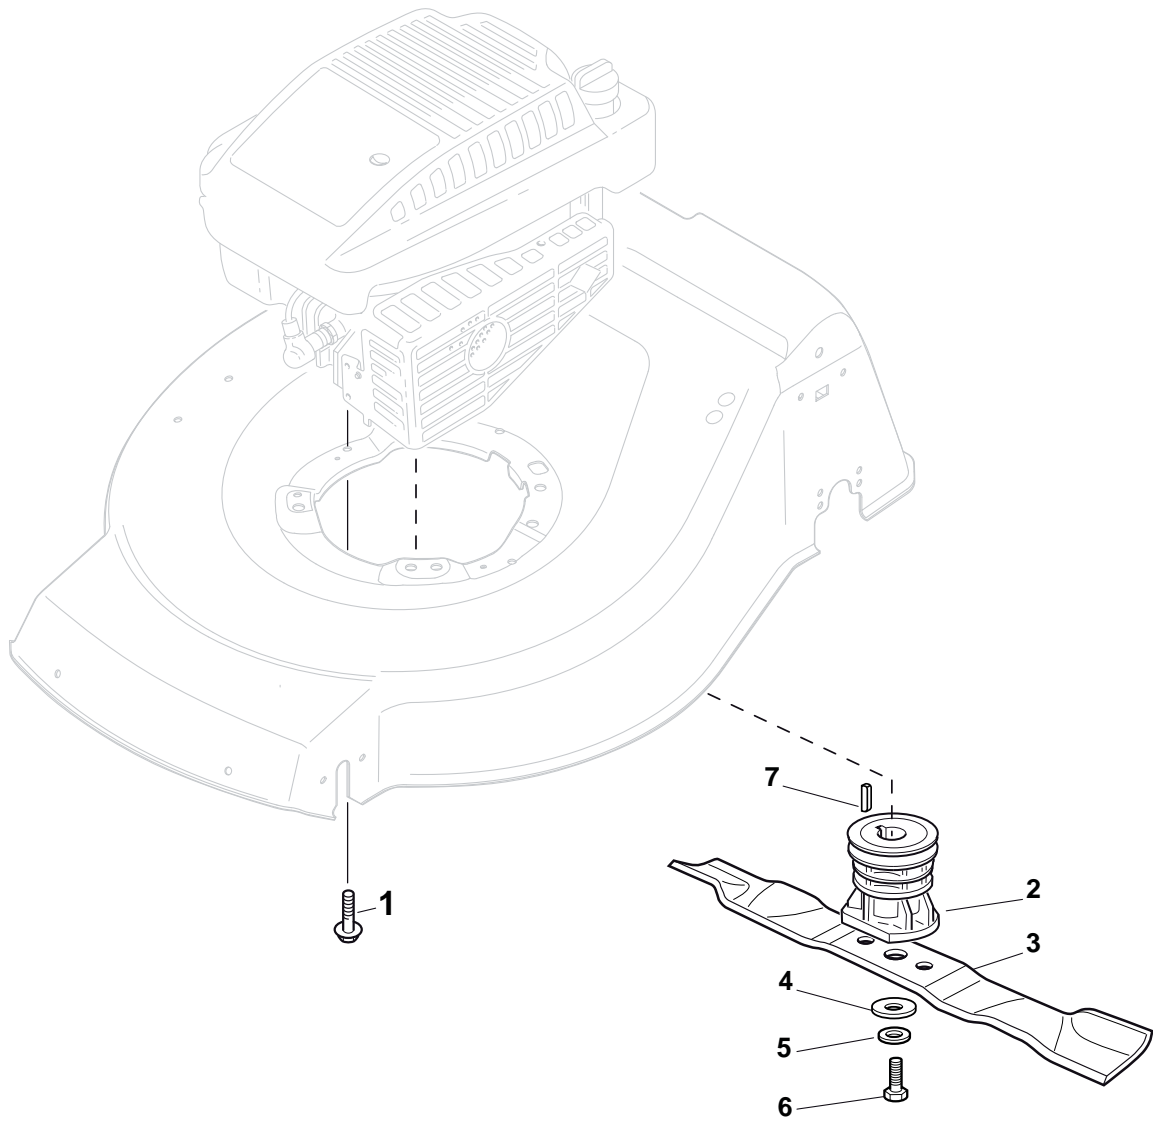

Blade							
POS	PART. NO	Q.ty	DESCRIPTION	DESCRIZIONE	DESCRIPTION	BESCHREIBUNG	REMARKS
1	112735108/1	2	Screw	Vite	Vis	Schraube	for GGP 196cc
1	112735108/1	3	Screw	Vite	Vis	Schraube	HONDA-GGP-B&S Engine
1	112735109/1	1	Screw	Vite	Vis	Schraube	for GGP 196cc
2	122465607/3	1	Hub With Pulley, Crankshaft Ø 22.2	Mozzo Con Puleggia, Albero Motore Ø 22.2	Moyeu Avec Poulie, Arbre Moteur Ø 22.2	Nabe Mit Scheibe, Motorwelle Ø 22.2	for B&S-GGP Engine
2	122465608/2	1	Hub With Pulley, Crankshaft Ø 25	Mozzo Con Puleggia, Albero Motore Ø 25	Moyeu Avec Poulie, Arbre Moteur Ø 25	Nabe Mit Scheibe, Motorwelle Ø 25	for Honda Engine
3	181004381/1	1	Blade Standard	Coltello Standard	Lame Standard	Messer Standard	
4	122160400/0	1	Elastic Washer	Disco Elastico	Disque Elastique	Federscheibe	
5	112523080/0	1	Washer	Rosetta	Rondelle	Scheibe	
6	112735698/0	1	Screw	Vite	Vis	Schraube	
7	112139100/0	1	Feather, Crankshaft Ø 22.2	Linguetta, Albero Motore Ø 22.2	Clavette, Arbre Moteur Ø 22.2	Keil, Motorwelle Ø 22.2	for B&S-GGP Engine
7	112139150/0	1	Feather, Crankshaft Ø 25	Linguetta, Albero Motore Ø 25	Clavette, Arbre Moteur Ø 25	Keil, Motorwelle Ø 25	for Honda Engine