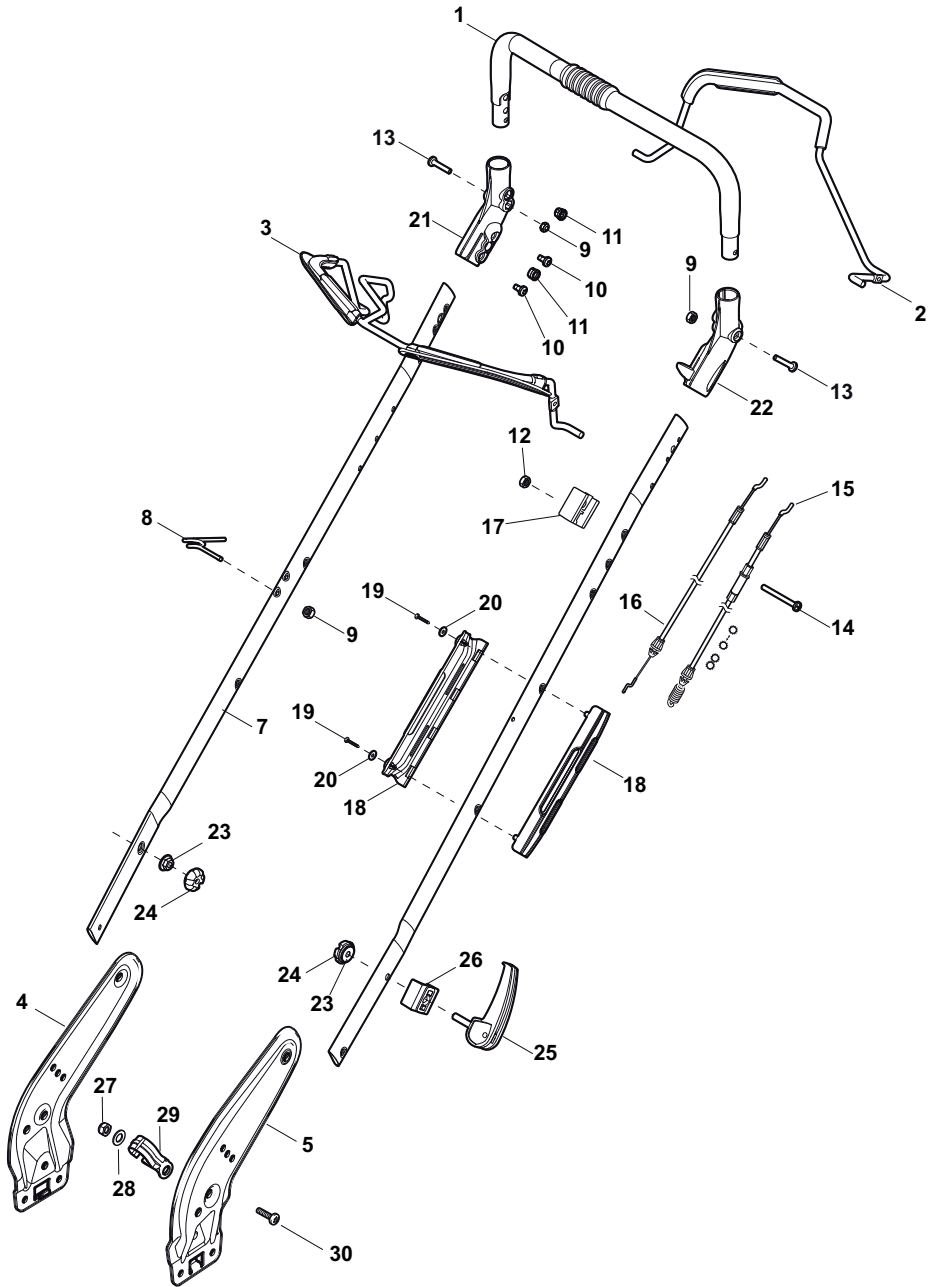

Handle, Upper Part

POS	PART. NO	Q.ty	DESCRIPTION	DESCRIZIONE	DESCRIPTION	BESCHREIBUNG	REMARKS
1	381006670/2	1	Handgrip	Impugnatura	Poignée	Handgriff	
2	381003349/0	1	Lever, Driving	Leva Trazione	Levier Traction	Antriebhebel	
3	381003344/0	1	Lever, Engine Brake	Leva Freno Motore	Levier Frein Moteur	Hebel, Motorbremse	
4	381005149/0	1	Bracket, R	Staffa Dx	Etrier Droit	Steigbügel, Rechte	
5	381005151/0	1	Bracket, L	Staffa Sx	Etrier Gauche	Steigbügel, Linke	
7	381006773/1	2	Handle Black	Manico Nero	Mancheron Noir	Holm Schwarz	Black
7	381006774/1	2	Handle Grey	Manico Grigio	Mancheron Gris	Holm Grau	Grey
8	122430309/0	1	Spring	Molla	Ressort	Feder	
9	112154330/0	2	Nut	Dado	Ecrou	Mutter	
10	112735662/1	4	Screw	Vite	Vis	Schraube	
11	322041967/0	4	Bush	Bussola	Douille	Büchse	
12	112154510/0	3	Nut	Dado	Ecrou	Mutter	
13	112728721/0	2	Screw	Vite	Vis	Schraube	
14	112727784/0	1	Screw	Vite	Vis	Schraube	
14	112727786/0	1	Screw	Vite	Vis	Schraube	
15	381030097/0	1	Cable, Rear Drive	Cavo Comando Trazione	Câble, Comm. Traction	Kabel, Antrieb	
16	181030100/0	1	Cable, Thread Engine Brake	Cavo Freno Motore	Cable Frein Moteur	Kabel, Motorbremse	
17	322551639/0	1	Plate	Piastrina	Plaquette	Plättchen	
18	322806644/0	1	Protection	Cappuccio	Capuchon	Stecker	
19	112727812/0	2	Screw	Vite	Vis	Schraube	
20	112523000/1	2	Washer	Rosetta	Rondelle	Scheibe	
21	322488301/0	1	Support , R	Supporto, Parte Dx	Support, D	Halter, Rechte	
22	322488303/0	1	Support, L	Supporto, Parte Sx	Support, G	Halter, Linke	
23	112154220/0	2	Nut	Dado	Ecrou	Mutter	
24	322399835/0	2	Knob	Manopolina	Poignée	Griff	
25	381003253/0	2	Handle	Maniglia	Poignée	Griff	
26	322680017/0	2	Support	Supporto	Support	Halter	
27	112155000/0	1	Nut	Dado	Ecrou	Mutter	
28	125038002/1	1	Bush	Bussola	Douille	Büchse	
29	322192156/0	1	Fair Led	Fascetta	Collier	Bowdenzughalter	
30	112760605/0	1	Screw	Vite	Vis	Schraube