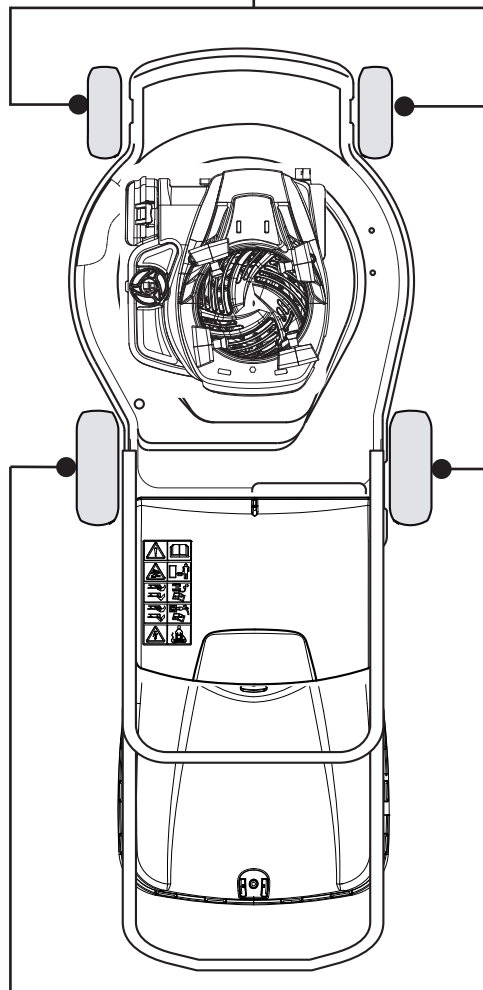

DELTA Wheel (Pierced) - Ø 200

DELTA Wheel - Ø 200

DELTA Wheels with Bearing

POS	PART. NO	Q.ty	DESCRIPTION	DESCRIZIONE	DESCRIPTION	BESCHREIBUNG	REMARKS
1	381007477/0	2	Wheel Ø 200	Ruota Ø 200	Roue Ø 200	Rad Ø 200	
2	119216035/0	8	Bearing	Cuscinetto	Coussinet	Lager	
3	322110640/0	2	Hub Cap Grey	Coprimezzo Grigio	Couvre-Moyeu Gris	Radkappe Grau	
4	381007483/1	2	Wheel Ø 200	Ruota Ø 200	Roue Ø 200	Rad Ø 200