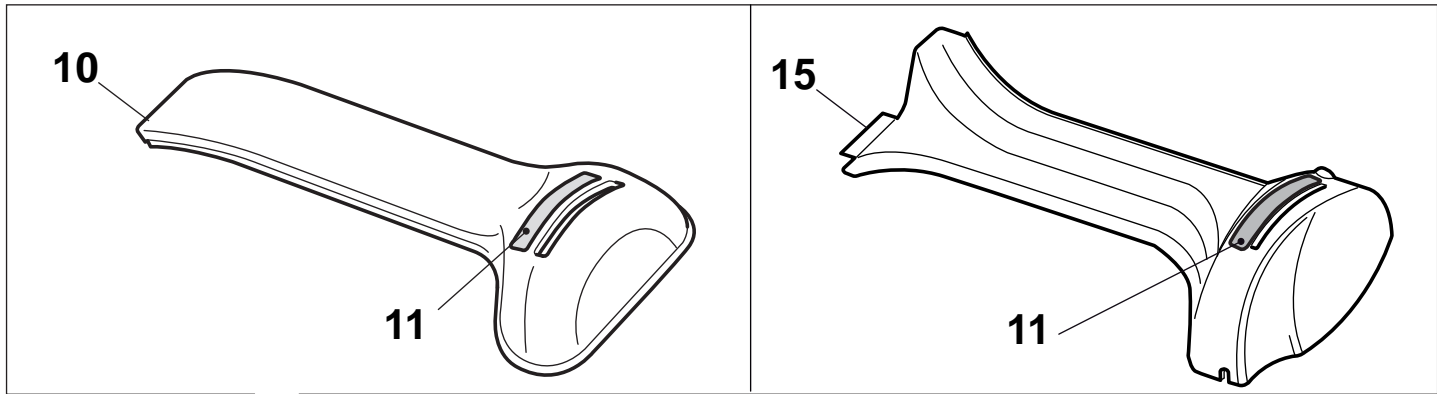

Dashboards

POS	PART. NO	Q.ty	DESCRIPTION	DESCRIZIONE	DESCRIPTION	BESCHREIBUNG	REMARKS
1	481007160/0	1	Throttle Cable	Cavo Acceleratore	Cable, Accelérateur	Gashebel Kabel	
2	381007280/2	1	Lever, Throttle	Leva, Acceleratore	Levier, Accelérateur	Hebel, Beschleuniger	for GGP-Honda-B&S Engine
3	112735105/0	2	Screw	Vite	Vis	Schraube	
4	322981467/0	1	Plate	Piastrina	Plaquette	Plättchen	
5	112791500/0	1	Screw	Vite	Vis	Schraube	
6	112530060/0	1	Elastic Washer	Disco Elastico	Disque Elastique	Federscheibe	
7	112523040/0	1	Washer	Rosetta	Rondelle	Scheibe	
8	112523040/0	1	Washer	Rosetta	Rondelle	Scheibe	
9	112154510/0	1	Nut	Dado	Ecrou	Mutter	
10	322120189/0	1	Dash Board Red	Cruscotto Rosso	Console Rouge	Konsole Rote	
11	114356743/1	1	Label	Etichetta	Etiquette	Etikette	for GGP - Honda Engine
11	114356744/1	1	Label	Etichetta	Etiquette	Etikette	for B&S Engine
11	114356906/1	1	Label	Etichetta	Etiquette	Etikette	for B&S DOV
11	114357646/1	1	Label	Etichetta	Etiquette	Etikette	for HONDA AC
12	122943006/0	1	Screw	Vite	Vis	Schraube	
13	112728460/0	1	Screw	Vite	Vis	Schraube	
14	381008609/0	1	Outfit, Screws	Dotazione Viteria	Dotation Visserie	Satz, Schrauben	
15	422120152/0	1	Dash Board Yellow	Cruscotto Giallo	Console Jaune	Konsole Gelbe	
15	422120154/0	1	Dash Board Red	Cruscotto Rosso	Console Rouge	Konsole Rote	
15	422120158/0	1	Dash Board Black	Cruscotto Nero	Console Noire	Konsole Schwarze