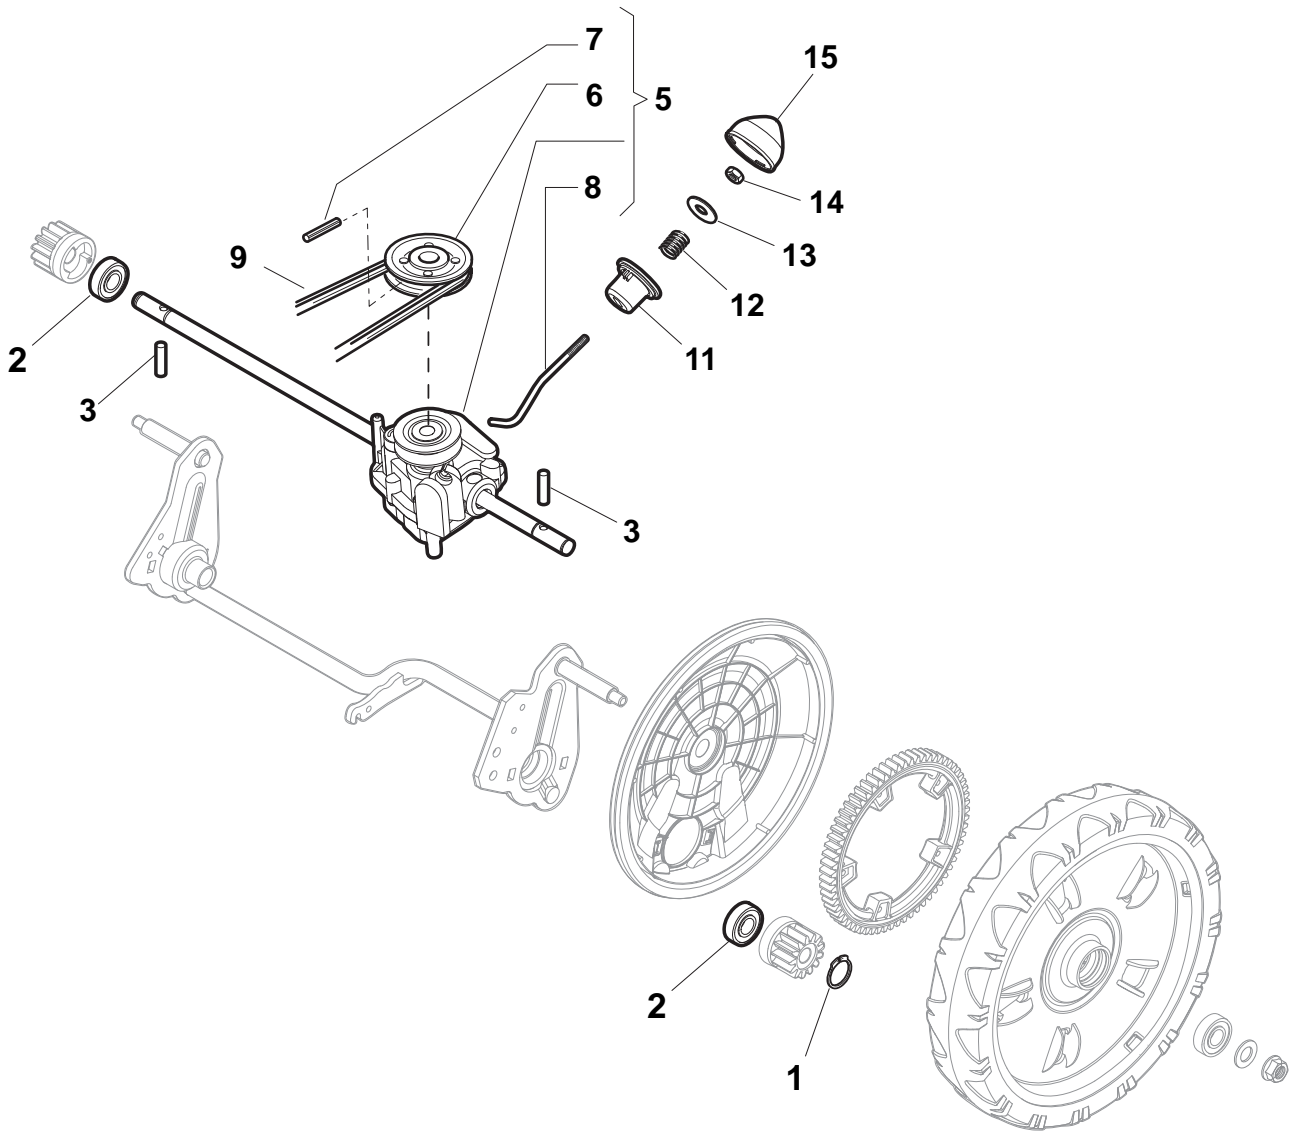

Rear Drive

POS	PART. NO	Q.ty	DESCRIPTION	DESCRIZIONE	DESCRIPTION	BESCHREIBUNG	REMARKS
1	112608600/0	2	Seeger	Seeger	Seeger	Seeger	
2	119216035/0	2	Bearing	Cuscinetto	Coussinet	Lager	
3	122753000/0	2	Pin	Perno	Pivot	Bolzen	
5	181003076/1	1	Gear Box	Gruppo Trazione	Groupe Traction	Antrieb	
6	122601904/0	1	Pulley	Puleggia	Poulie	Riemenscheibe	
7	112645705/0	1	Pin	Perno	Pivot	Bolzen	
8	122033283/0	1	Adjustment Rod	Asta Regolazione	Tige Reglage	Verstellungstange	
9	135063902/0	1	Belt	Cinghia	Courroire	Riemen	
11	122041957/1	1	Bush	Bussola	Douille	Büchse	
12	122450063/0	1	Spring	Molla	Ressort	Feder	
13	322680009/0	1	Washer	Rosetta	Rondelle	Scheibe	
14	112154510/0	1	Nut	Dado	Ecrou	Mutter	
15	122110230/0	1	Cap	Puntale	Bouchon	Gummistopfen