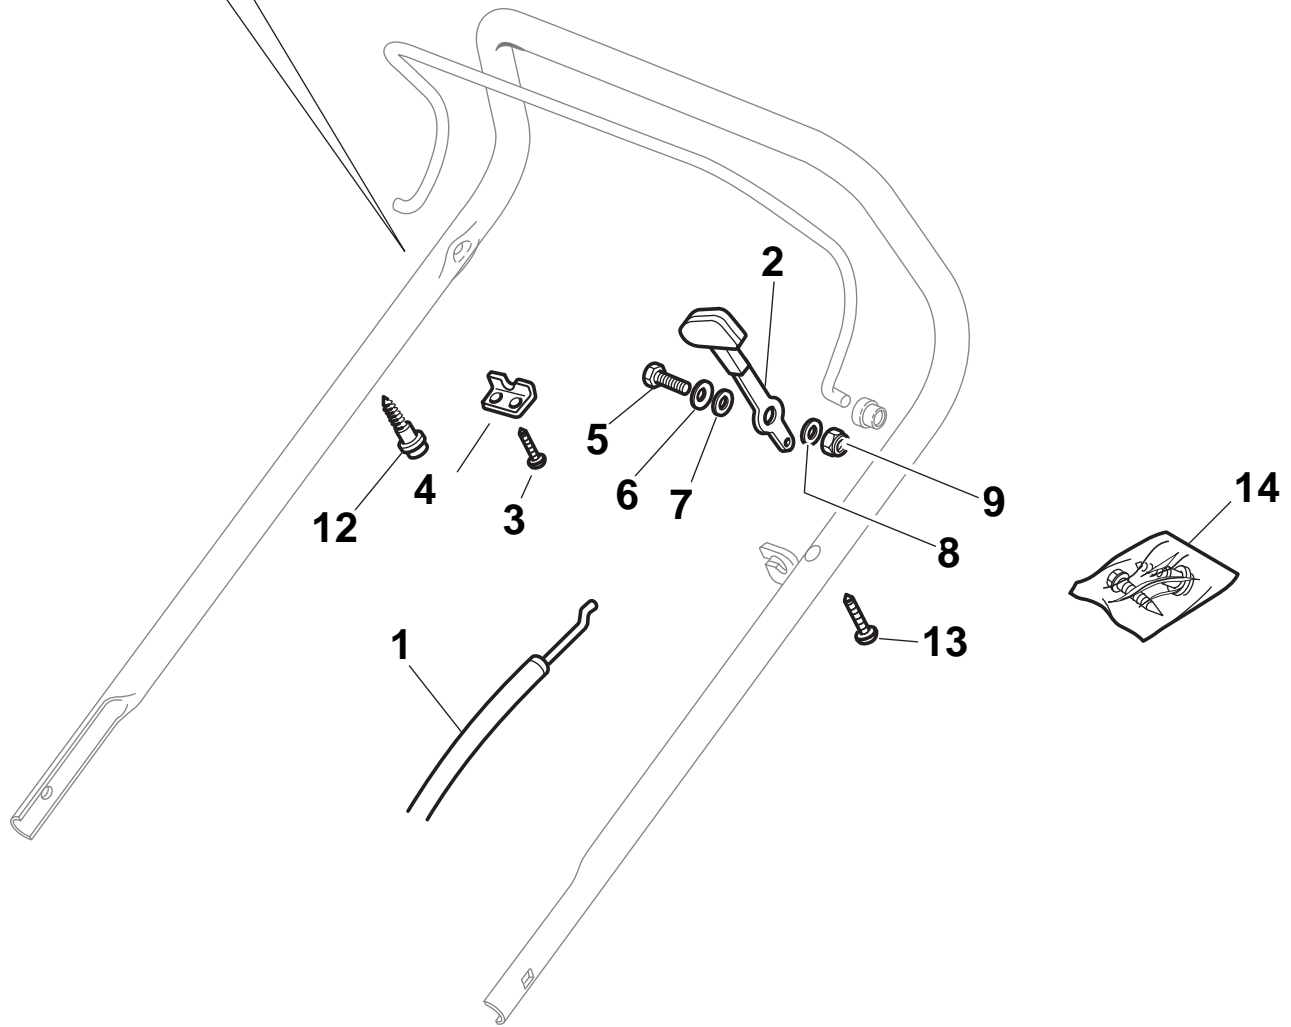

Dashboards

POS	PART. NO	Q.ty	DESCRIPTION	DESCRIZIONE	DESCRIPTION	BESCHREIBUNG	REMARKS
1	481007160/0	1	Throttle Cable	Cavo Acceleratore	Cable, Accelérateur	Gashebel Kabel	
2	381007280/2	1	Lever, Throttle	Leva, Acceleratore	Levier, Accelérateur	Hebel, Beschleuniger	for GGP-Honda-B&S Engine
3	112735105/0	2	Screw	Vite	Vis	Schraube	
4	322981467/0	1	Plate	Piastrina	Plaquette	Plättchen	
5	112791500/0	1	Screw	Vite	Vis	Schraube	
6	112530060/0	1	Elastic Washer	Disco Elastico	Disque Elastique	Federscheibe	
7	112523040/0	1	Washer	Rosetta	Rondelle	Scheibe	
8	112523040/0	1	Washer	Rosetta	Rondelle	Scheibe	
9	112154510/0	1	Nut	Dado	Ecrou	Mutter	
10	322120189/0	1	Dash Board Red	Cruscotto Rosso	Console Rouge	Konsole Rote	
11	114356743/1	1	Label	Etichetta	Etiquette	Etikette	for GGP - Honda Engine
11	114356744/1	1	Label	Etichetta	Etiquette	Etikette	for B&S Engine
11	114356906/1	1	Label	Etichetta	Etiquette	Etikette	for B&S DOV
11	114357646/1	1	Label	Etichetta	Etiquette	Etikette	for HONDA AC
12	122943006/0	1	Screw	Vite	Vis	Schraube	
13	112728460/0	1	Screw	Vite	Vis	Schraube	
14	381008609/0	1	Outfit, Screws	Dotazione Viteria	Dotation Visserie	Satz, Schrauben	
15	422120152/0	1	Dash Board Yellow	Cruscotto Giallo	Console Jaune	Konsole Gelbe	
15	422120154/0	1	Dash Board Red	Cruscotto Rosso	Console Rouge	Konsole Rote	
15	422120158/0	1	Dash Board Black	Cruscotto Nero	Console Noire	Konsole Schwarze