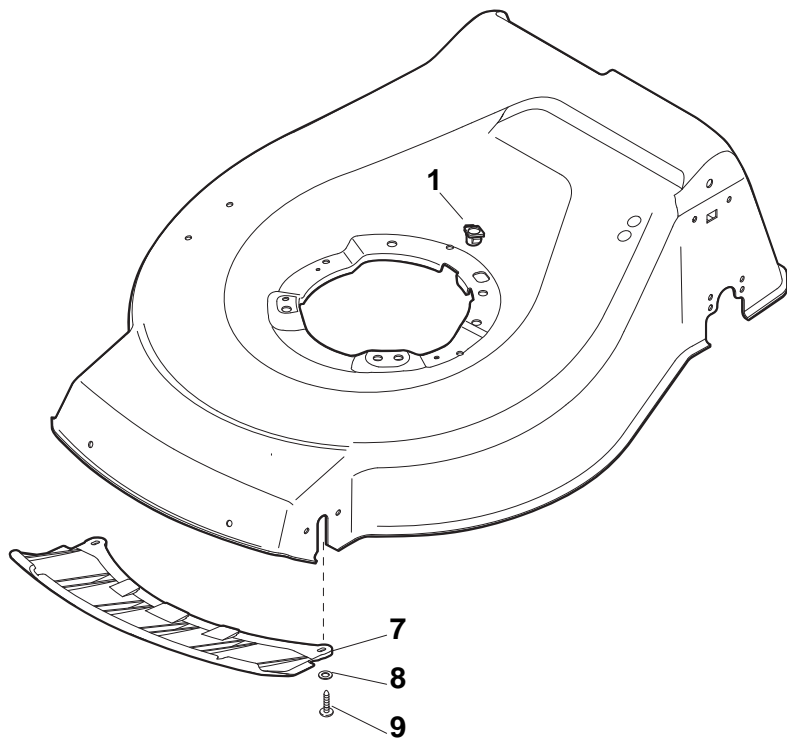

CARTER STANDARD (No Mulching)

CARTER MULCHING (No Mulching)

KIT MULCHING

Carter							
POS	PART. NO	Q.ty	DESCRIPTION	DESCRIZIONE	DESCRIPTION	BESCHREIBUNG	REMARKS
1	322291150/0	1	Rubber Insert	Inserto In Gomma	Insert De	Gummi Einsatz	
2	122060193/0	1	Protection, Belt	Carter Cinghia	Protection Courroire	Schutz, Riemen	
3	112728530/0	1	Screw	Vite	Vis	Schraube	
4	112728530/0	3	Screw	Vite	Vis	Schraube	
5	322060197/3	1	Protection, Belt	Carter Cinghia	Protection Courroire	Schutz, Riemen	
6	122140222/0	1	Deflector	Deflettore	Deflecteur	Abweiser	
7	322500103/0	1	Front Combi	Pettine Anteriore	Vorne Comb	Peigne Avant	
8	112523000/1	2	Washer	Rosetta	Rondelle	Scheibe	
9	112728124/0	2	Screw	Vite	Vis	Schraube	