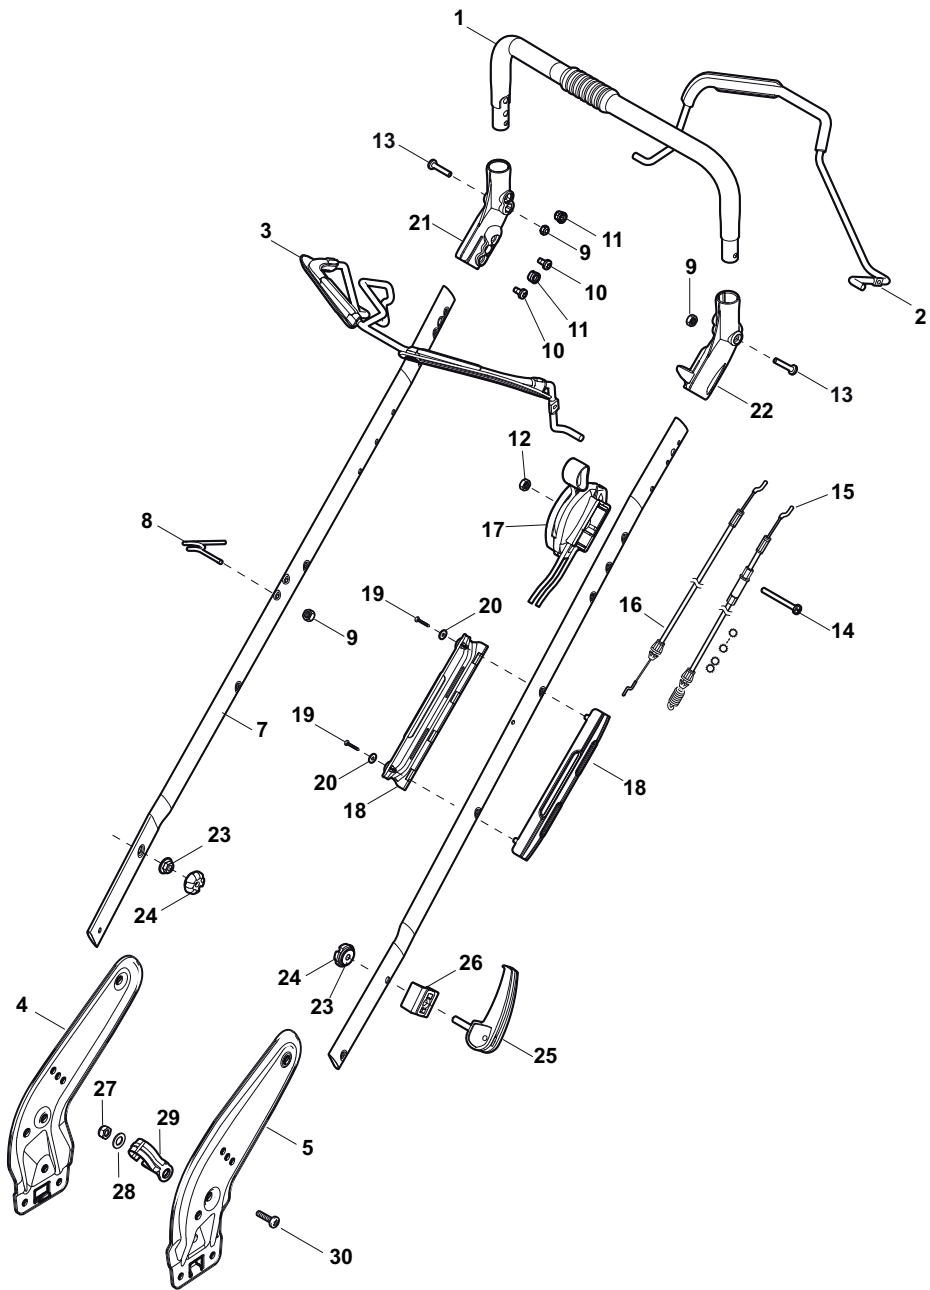

Handle, Upper Part							
POS	PART. NO	Q.ty	DESCRIPTION	DESCRIZIONE	DESCRIPTION	BESCHREIBUNG	REMARKS
1	381006670/2	1	Handgrip	Impugnatura	Poignée	Handgriff	
2	381003349/0	1	Lever, Driving	Leva Trazione	Levier Traction	Antriebhebel	
3	381003344/0	1	Lever, Engine Brake	Leva Freno Motore	Levier Frein Moteur	Hebel, Motorbremse	
4	381005149/0	1	Bracket, R	Staffa Dx	Etrier Droit	Steigbügel, Rechte	
5	381005151/0	1	Bracket, L	Staffa Sx	Etrier Gauche	Steigbügel, Linke	
7	381006773/1	2	Handle Black	Manico Nero	Mancheron Noir	Holm Schwarz	Black
7	381006774/1	2	Handle Grey	Manico Grigio	Mancheron Gris	Holm Grau	Grey
8	122430309/0	1	Spring	Molla	Ressort	Feder	
9	112154330/0	2	Nut	Dado	Ecrou	Mutter	
10	112735662/1	4	Screw	Vite	Vis	Schraube	
11	322041967/0	4	Bush	Bussola	Douille	Büchse	
12	112154510/0	3	Nut	Dado	Ecrou	Mutter	
13	112728721/0	2	Screw	Vite	Vis	Schraube	
14	112727786/0	1	Screw	Vite	Vis	Schraube	
15	381030093/1	1	Cable, Rear Drive	Cavo Comando Trazione	Câble, Comm. Traction	Kabel, Antrieb	
16	181030074/0	1	Cable, Thread Engine Brake	Cavo Freno Motore	Cable Frein Moteur	Kabel, Motorbremse	
17	181005512/0	1	Throttle Cable	Cavo Acceleratore	Cable, Accelérateur	Gashebel Kabel	for Honda-GGP Engine
17	181005513/0	1	Throttle Cable	Cavo Acceleratore	Cable, Accelérateur	Gashebel Kabel	for Honda AC Engine
17	181005502/1	1	Throttle Cable	Cavo Acceleratore	Cable, Accelérateur	Gashebel Kabel	for B&S 625-675 Series
17	181005525/0	1	Throttle Cable	Cavo Acceleratore	Cable, Accelérateur	Gashebel Kabel	for B&S 500-550-575 Series
17	181005523/1	1	Throttle Cable	Cavo Acceleratore	Cable, Accelérateur	Gashebel Kabel	B&S DOV
18	322806644/0	1	Protection	Cappuccio	Capuchon	Stecker	
19	112727812/0	2	Screw	Vite	Vis	Schraube	
20	112523000/1	2	Washer	Rosetta	Rondelle	Scheibe	
21	322488301/0	1	Support, R	Supporto, Parte Dx	Support, D	Halter, Rechte	
22	322488303/0	1	Support, L	Supporto, Parte Sx	Support, G	Halter, Linke	
23	112154220/0	2	Nut	Dado	Ecrou	Mutter	
24	322399835/0	2	Knob	Manopolina	Poignée	Griff	
25	381003253/0	2	Handle	Maniglia	Poignée	Griff	
26	322680017/0	2	Support	Supporto	Support	Halter	
27	112155000/0	1	Nut	Dado	Ecrou	Mutter	
28	125038002/1	1	Bush	Bussola	Douille	Büchse	
29	322192156/0	1	Fair Led	Fascetta	Collier	Bowdenzughalter	
30	112760605/0	1	Screw	Vite	Vis	Schraube