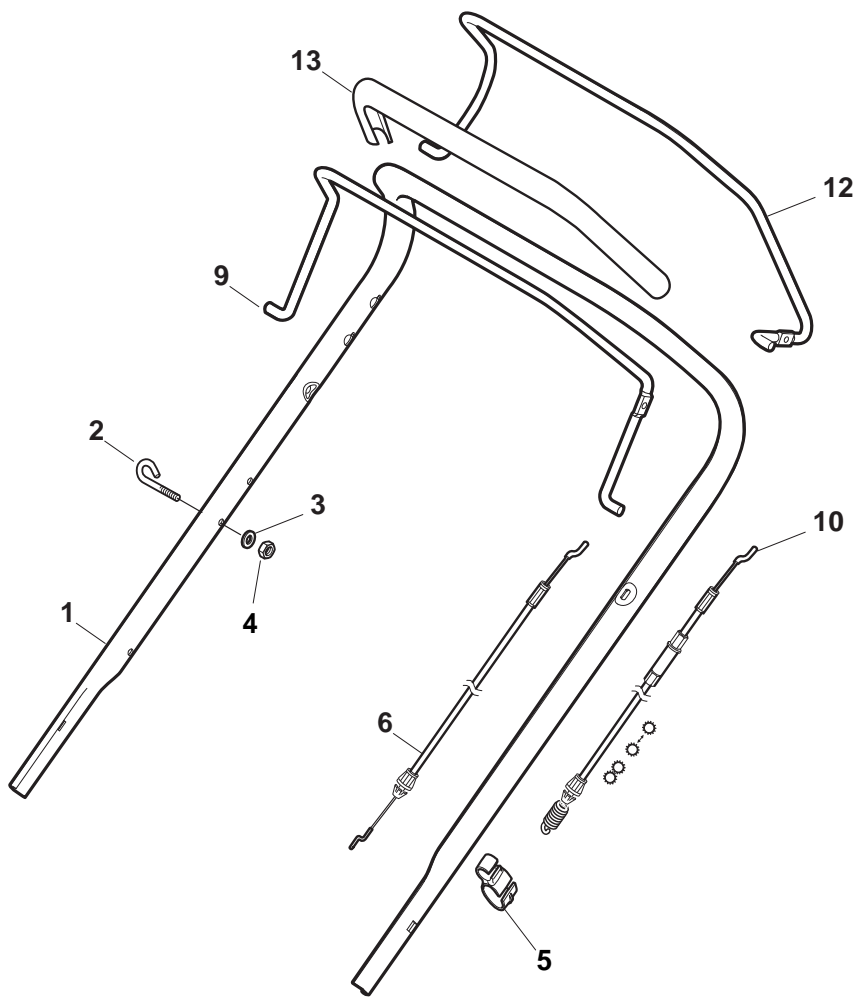

Handle, Upper Part (ERGO Version)							
POS	PART. NO	Q.ty	DESCRIPTION	DESCRIZIONE	DESCRIPTION	BESCHREIBUNG	REMARKS
1	381007520/0	1	Handle, Upper Part	Manico, Parte Sup	Mancheron, Partie Superieure	Holm, Oberteil	TD-CA Dashboard/ RPM Fix
1	381006840/0	1	Handle, Upper Part	Manico, Parte Sup	Mancheron, Partie Superieure	Holm, Oberteil	DELTA Dashboard / Throttle
2	122430313/0	1	Guide Spring	Molla Guida	Ressort De Guide	Feder Führer	
3	112521330/0	1	Washer	Rosetta	Rondelle	Scheibe	
4	112154510/0	1	Nut	Dado	Ecrou	Mutter	
5	118390020/0	1	Fairlead	Fermacavo	Fixation Cable	Kabelbefestigung	
6	181030053/0	1	Cable, Thread Engine Brake	Cavo Freno Motore	Cable Frein Moteur	Kabel, Motorbremse	GGP-B&S Engine
6	181030054/0	1	Cable, Thread Engine Brake	Cavo Freno Motore	Cable Frein Moteur	Kabel, Motorbremse	M150-V35-SV40 Engine
6	181030070/0	1	Cable, Thread Engine Brake	Cavo Freno Motore	Cable Frein Moteur	Kabel, Motorbremse	for Honda Engine
9	181003363/1	1	Lever, Engine Brake Black	Leva Freno Motore Nero	Levier Frein Moteur Noir	Hebel, Motorbremse Schwarz	
10	381030051/0	1	Cable, Rear Drive	Cavo Comando Trazione	Câble, Comm. Traction	Kabel, Antrieb	
12	181003364/0	1	Lever, Driving Black	Leva Trazione Nero	Levier Traction Noir	Hebel, Antrieb Schwarz	
13	122291050/0	1	Handgrip Black	Impugnatura Manico Nera	Poignée Noir	Handgriff Schwarz