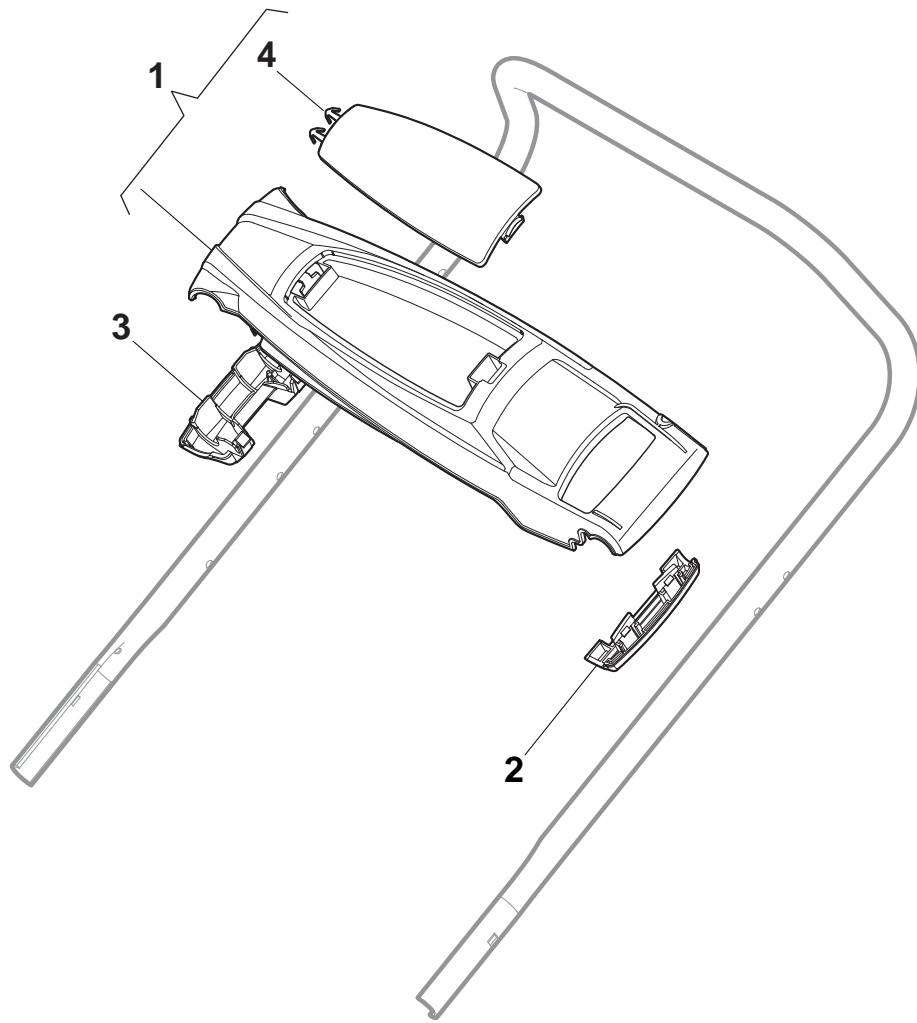

DELTA Dashboard

POS	PART. NO	Q.ty	DESCRIPTION	DESCRIZIONE	DESCRIPTION	BESCHREIBUNG	REMARKS
1	381124000/0	1	Dash Board Red	Cruscotto Rosso	Console Rouge	Konsole Rote	Red
1	381124001/0	1	Dash Board Yellow	Cruscotto Giallo	Console Jaune	Konsole Gelbe	Yellow
2	322546055/0	1	Plate	Piastrina	Plaquette	Plättchen	Red
2	322546057/0	1	Plate	Piastrina	Plaquette	Plättchen	Yellow
3	322546054/0	1	Plate	Piastrina	Plaquette	Plättchen	Red
3	322546056/0	1	Plate	Piastrina	Plaquette	Plättchen	Yellow
4	322120191/0	1	Dash Board Cover	Copertura Cruscotto	Console Couverture	Konsole Haube