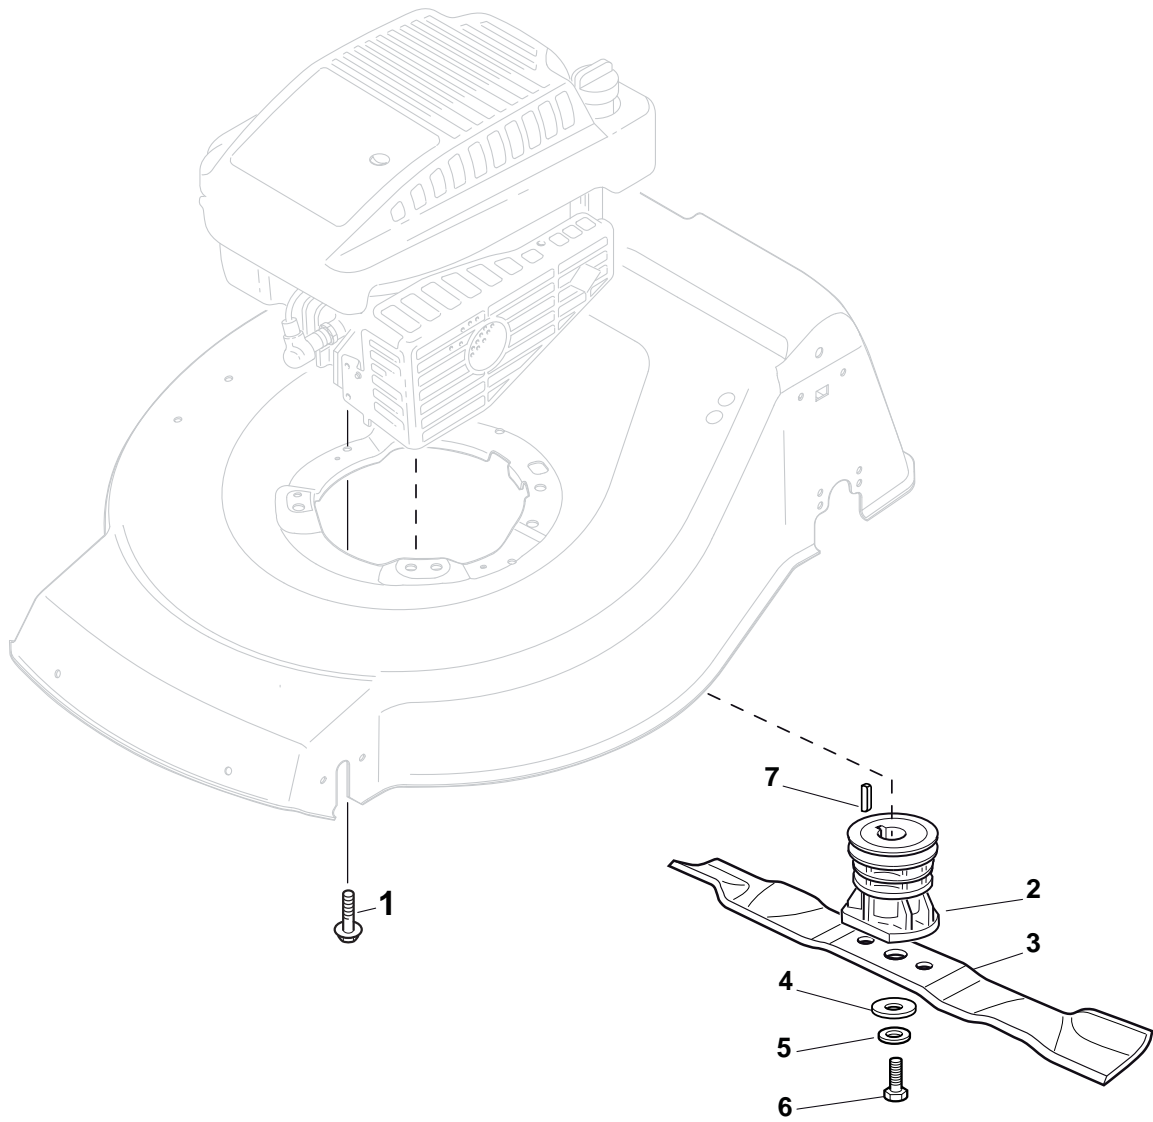

Blade							
POS	PART. NO	Q.ty	DESCRIPTION	DESCRIZIONE	DESCRIPTION	BESCHREIBUNG	REMARKS
1	112735108/1	2	Screw	Vite	Vis	Schraube	for GGP 196cc
1	112735108/1	3	Screw	Vite	Vis	Schraube	HONDA-GGP-B&S Engine
1	112735109/1	1	Screw	Vite	Vis	Schraube	for GGP 196cc
2	122465607/3	1	Hub With Pulley, Crankshaft Ø 22.2	Mozzo Con Puleggia, Albero Motore Ø 22.2	Moyeu Avec Poulie, Arbre Moteur Ø 22.2	Nabe Mit Scheibe, Motorwelle Ø 22.2	for B&S-GGP Engine
2	122465608/2	1	Hub With Pulley, Crankshaft Ø 25	Mozzo Con Puleggia, Albero Motore Ø 25	Moyeu Avec Poulie, Arbre Moteur Ø 25	Nabe Mit Scheibe, Motorwelle Ø 25	for Honda Engine
3	181004381/1	1	Blade Standard	Coltello Standard	Lame Standard	Messer Standard	
4	122160400/0	1	Elastic Washer	Disco Elastico	Disque Elastique	Federscheibe	
5	112523080/0	1	Washer	Rosetta	Rondelle	Scheibe	
6	112735698/0	1	Screw	Vite	Vis	Schraube	
7	112139100/0	1	Feather, Crankshaft Ø 22.2	Linguetta, Albero Motore Ø 22.2	Clavette, Arbre Moteur Ø 22.2	Keil, Motorwelle Ø 22.2	for B&S-GGP Engine
7	112139150/0	1	Feather, Crankshaft Ø 25	Linguetta, Albero Motore Ø 25	Clavette, Arbre Moteur Ø 25	Keil, Motorwelle Ø 25	for Honda Engine