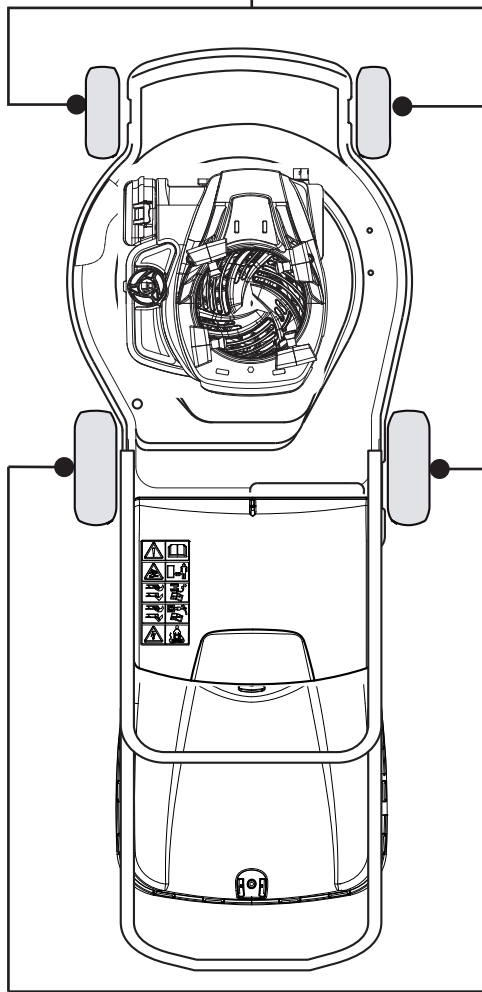

DELTA Wheels - Ø 200

NTD Wheels - Ø 200

Wheels							
POS	PART. NO	Q.ty	DESCRIPTION	DESCRIZIONE	DESCRIPTION	BESCHREIBUNG	REMARKS
1	381007483/1	4	Wheel Ø 200	Ruota Ø 200	Roue Ø 200	Rad Ø 200	
2	119216035/0	8	Bearing	Cuscinetto	Coussinet	Lager	
3	381007416/2	4	Wheel Ø 200	Ruota Ø 200	Roue Ø 200	Rad Ø 200	

DELTA Wheel (Pierced) - Ø 200

DELTA Wheel - Ø 200

DELTA Wheels with Bearing

POS	PART. NO	Q.ty	DESCRIPTION	DESCRIZIONE	DESCRIPTION	BESCHREIBUNG	REMARKS
1	381007477/0	2	Wheel Ø 200	Ruota Ø 200	Roue Ø 200	Rad Ø 200	
2	119216035/0	8	Bearing	Cuscinetto	Coussinet	Lager	
3	322110640/0	2	Hub Cap Grey	Coprimezzo Grigio	Couvre-Moyeu Gris	Radkappe Grau	
4	381007483/1	2	Wheel Ø 200	Ruota Ø 200	Roue Ø 200	Rad Ø 200	