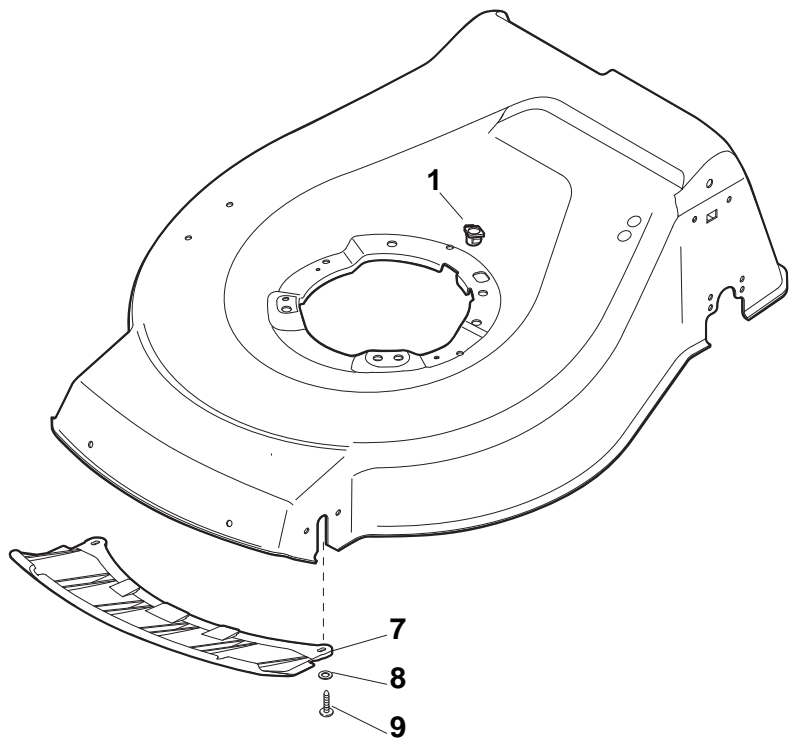

CARTER STANDARD (No Mulching)

CARTER MULCHING (No Mulching)

KIT MULCHING

Carter

POS	PART. NO	Q.ty	DESCRIPTION	DESCRIZIONE	DESCRIPTION	BESCHREIBUNG	REMARKS
1	322291150/0	1	Rubber Insert	Inserto In Gomma	Insert De	Gummi Einsatz	
2	122060193/0	1	Protection, Belt	Carter Cinghia	Protection Courroire	Schutz, Riemen	
3	112728530/0	1	Screw	Vite	Vis	Schraube	
4	112728530/0	3	Screw	Vite	Vis	Schraube	
5	322060197/3	1	Protection, Belt	Carter Cinghia	Protection Courroire	Schutz, Riemen	
6	122140222/0	1	Deflector	Deflettore	Deflecteur	Abweiser	
7	322500103/0	1	Front Combi	Pettine Anteriore	Vorne Comb	Peigne Avant	
8	112523000/1	2	Washer	Rosetta	Rondelle	Scheibe	
9	112728124/0	2	Screw	Vite	Vis	Schraube	