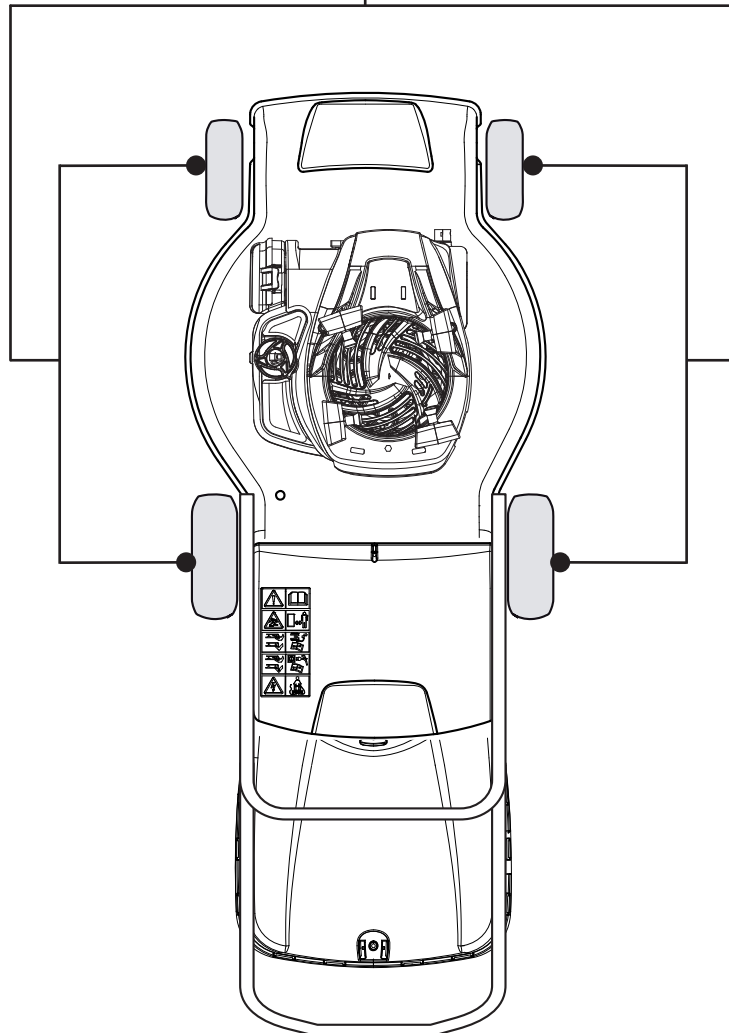

DELTA Wheels - Ø 200

NTD Wheels - Ø 200

Wheels							
POS	PART. NO	Q.ty	DESCRIPTION	DESCRIZIONE	DESCRIPTION	BESCHREIBUNG	REMARKS
1	381007483/1	4	Wheel Ø 200	Ruota Ø 200	Roue Ø 200	Rad Ø 200	
2	119216035/0	8	Bearing	Cuscinetto	Coussinet	Lager	
3	381007416/2	4	Wheel Ø 200	Ruota Ø 200	Roue Ø 200	Rad Ø 200	

DELTA Wheel (Pierced) - Ø 200

DELTA Wheel - Ø 200

DELTA Wheels with Bearing

POS	PART. NO	Q.ty	DESCRIPTION	DESCRIZIONE	DESCRIPTION	BESCHREIBUNG	REMARKS
1	381007477/0	2	Wheel Ø 200	Ruota Ø 200	Roue Ø 200	Rad Ø 200	
2	119216035/0	8	Bearing	Cuscinetto	Coussinet	Lager	
3	322110640/0	2	Hub Cap Grey	Coprimezzo Grigio	Couvre-Moyeu Gris	Radkappe Grau	
4	381007483/1	2	Wheel Ø 200	Ruota Ø 200	Roue Ø 200	Rad Ø 200	