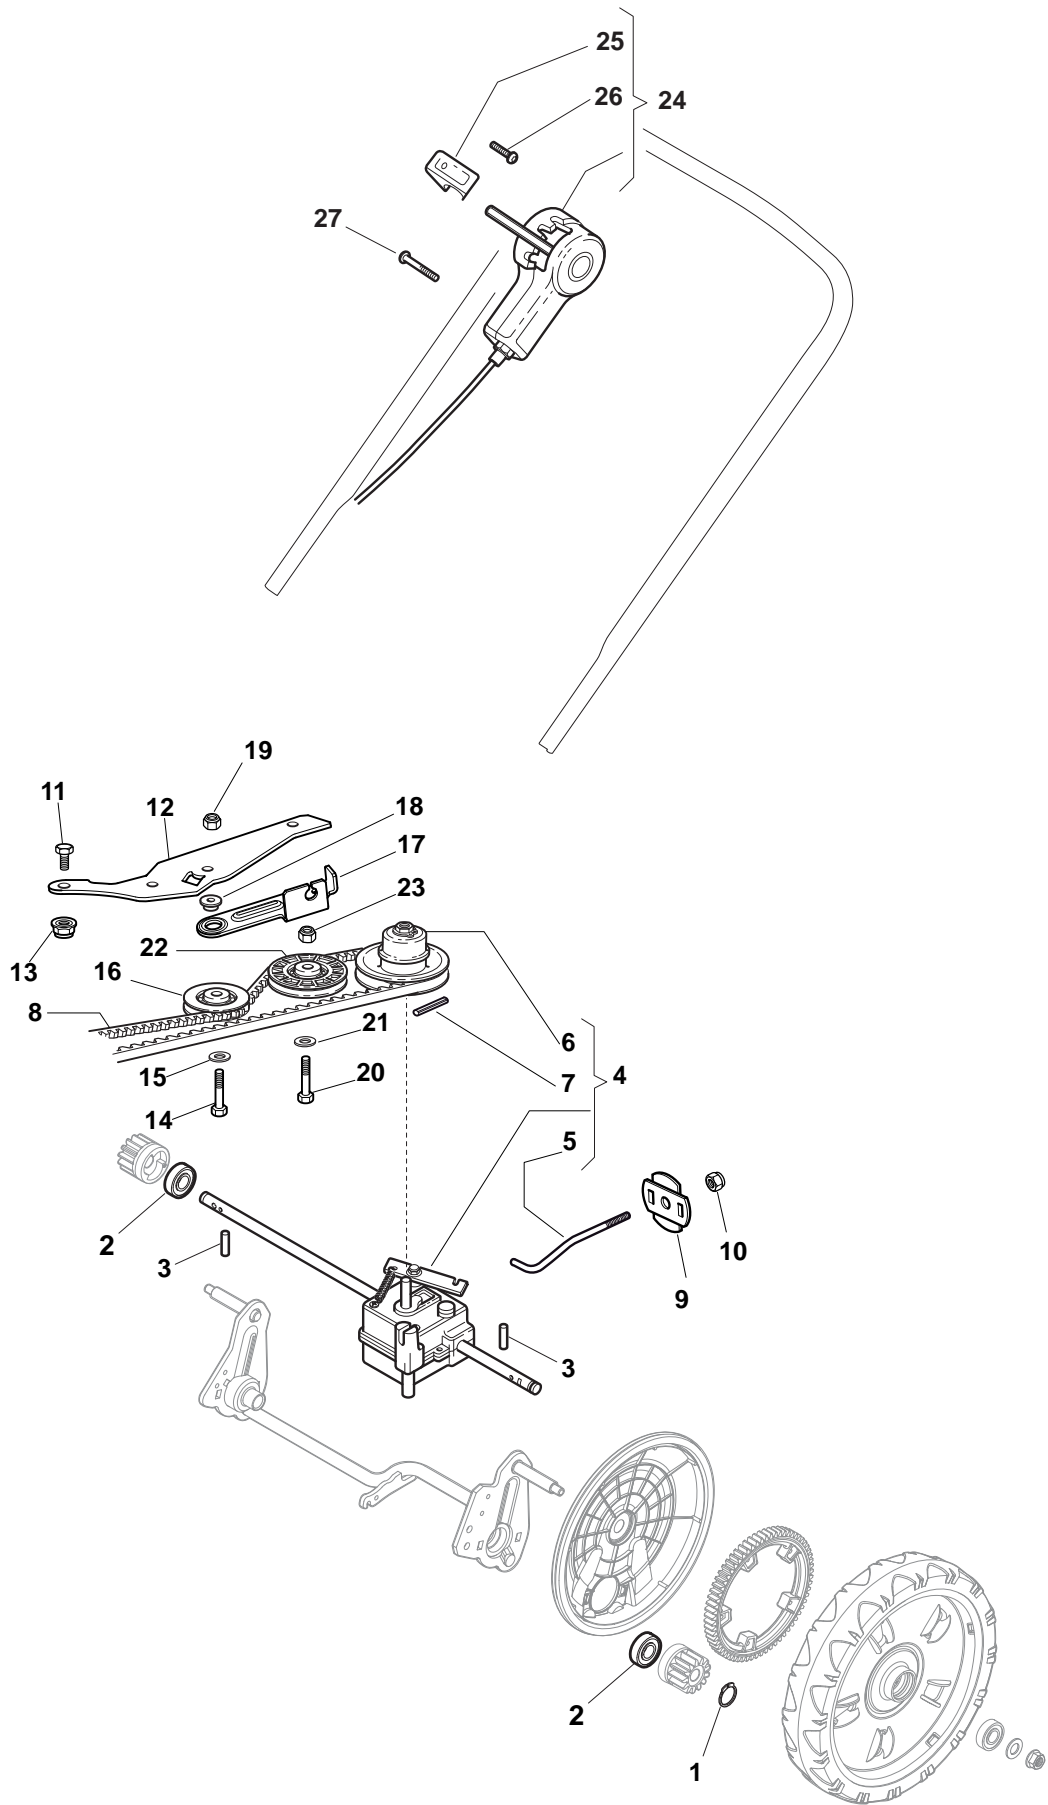

Rear Drive 4-Speed

POS	PART. NO	Q.ty	DESCRIPTION	DESCRIZIONE	DESCRIPTION	BESCHREIBUNG	REMARKS
1	112608600/0	2	Seeger	Seeger	Seeger	Seeger	
2	119216035/0	2	Bearing	Cuscinetto	Coussinet	Lager	
3	122753000/0	2	Pin	Perno	Pivot	Bolzen	
4	181003096/3	1	Gear Box	Gruppo Trazione	Groupe Traction	Antrieb	
5	122033285/0	1	Adjustment Rod	Asta Regolazione	Tige Reglage	Verstellungstange	
6	122601932/0	1	Pulley	Puleggia	Poulie	Riemenscheibe	
7	112645700/0	1	Pin	Perno	Pivot	Bolzen	
8	135064010/0	1	Belt	Cinghia	Courroire	Riemen	
9	322675113/0	1	Washer	Rosetta	Rondelle	Scheibe	
10	112154510/0	1	Nut	Dado	Ecrou	Mutter	
11	112791011/0	1	Screw	Vite	Vis	Schraube	
12	322806625/1	1	Support	Supporto	Support	Halter	
13	112292102/0	1	Nut	Dado	Ecrou	Mutter	
14	112689500/0	1	Screw	Vite	Vis	Schraube	
15	112523050/0	1	Washer	Rosetta	Rondelle	Scheibe	
16	122601915/0	1	Pulley	Puleggia	Poulie	Riemenscheibe	
17	322806623/0	1	Support	Supporto	Support	Halter	
18	122671656/0	1	Washer	Rosetta	Rondelle	Scheibe	
19	112154510/0	1	Nut	Dado	Ecrou	Mutter	
20	112674700/0	1	Screw	Vite	Vis	Schraube	
21	112523050/0	1	Washer	Rosetta	Rondelle	Scheibe	
22	122601914/0	1	Pulley	Puleggia	Poulie	Riemenscheibe	
23	112154510/0	1	Nut	Dado	Ecrou	Mutter	
24	381007110/0	1	Cable, Speed Drive Control	Cavo Comando Marce	Cable, Comm. Changement Vitesse	Kabel, Gängeschaltun	
25	322399809/0	1	Knob	Manopolina	Poignée	Griff	
26	112728300/0	1	Screw	Vite	Vis	Schraube	
27	112728702/0	2	Screw	Vite	Vis	Schraube