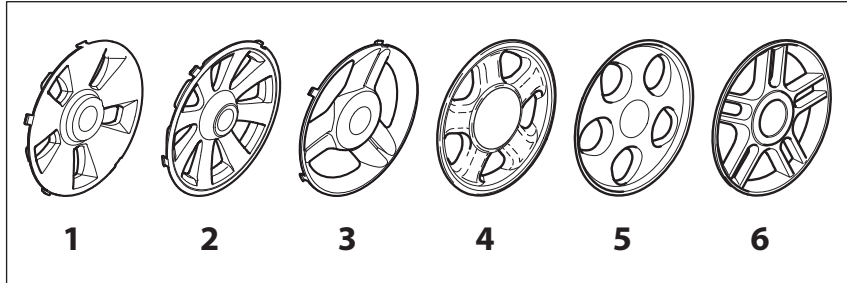

DELTA Wheels - Ø 200

NTD Wheels - Ø 200

Wheels							
POS	PART. NO	Q.ty	DESCRIPTION	DESCRIZIONE	DESCRIPTION	BESCHREIBUNG	REMARKS
1	381007483/1	4	Wheel Ø 200	Ruota Ø 200	Roue Ø 200	Rad Ø 200	
2	119216035/0	8	Bearing	Cuscinetto	Coussinet	Lager	
3	381007416/2	4	Wheel Ø 200	Ruota Ø 200	Roue Ø 200	Rad Ø 200	

DELTA Wheel (Pierced) - Ø 200

DELTA Wheel - Ø 200

DELTA Wheels with Bearing

POS	PART. NO	Q.ty	DESCRIPTION	DESCRIZIONE	DESCRIPTION	BESCHREIBUNG	REMARKS
1	381007477/0	2	Wheel Ø 200	Ruota Ø 200	Roue Ø 200	Rad Ø 200	
2	119216035/0	8	Bearing	Cuscinetto	Coussinet	Lager	
3	322110640/0	2	Hub Cap Grey	Coprimezzo Grigio	Couvre-Moyeu Gris	Radkappe Grau	
4	381007483/1	2	Wheel Ø 200	Ruota Ø 200	Roue Ø 200	Rad Ø 200	