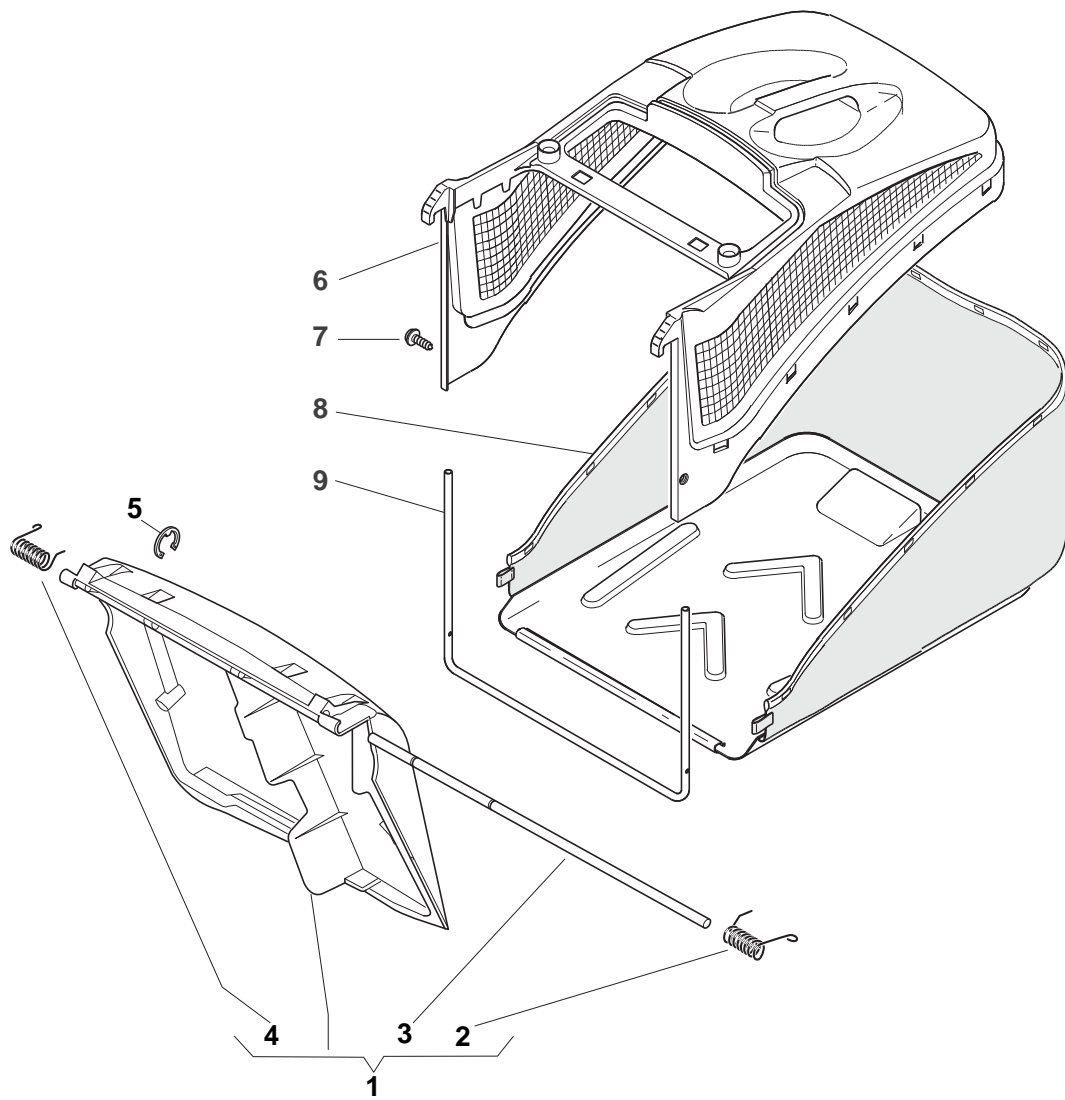

Hybrid Grass-Catcher

POS	PART. NO	Q.ty	DESCRIPTION	DESCRIZIONE	DESCRIPTION	BESCHREIBUNG	REMARKS
1	381008021/2	1	Stone-Guard	Parasassi	Pare-Pierres	Prallblech	
2	122450420/1	1	L Spring	Molla Sx	Ressort G	Linke Feder	
3	122517906/1	1	Pin	Perno	Pivot	Bolzen	
4	122450410/1	1	R Spring	Molla Dx	Ressort D	Rechte Feder	
5	112000930/0	1	Snap Ring	Anello Elastico	Anneau Ressort	Sprengring	
6	122486093/0	1	Grass-Box, Upper	Sacco, Parte Sup	Sac, Partie Superieure	Korb, Oberteil	
7	112728445/0	2	Screw	Vite	Vis	Schraube	
8	181002195/0	1	Box, Fabric	Sacco, Tela	Sac, Toile	Sack, Tuck	
9	122608523/0	1	Stiffening Lower	Rinforzo Inf	Réinforcement Inf	Verstärkung Untere