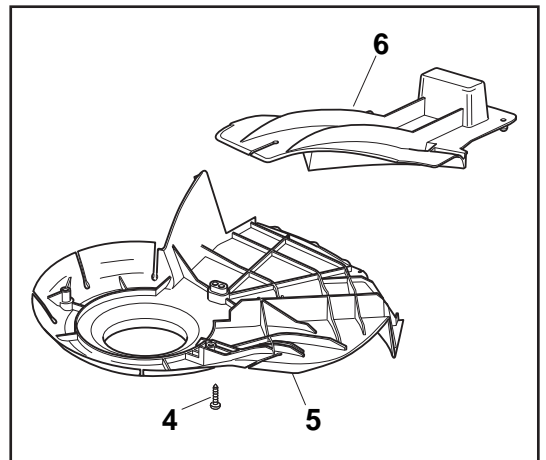

DELTA Wheel (Pierced) - Ø 200

DELTA Wheel - Ø 200

DELTA Wheels with Bearing

POS	PART. NO	Q.ty	DESCRIPTION	DESCRIZIONE	DESCRIPTION	BESCHREIBUNG	REMARKS
1	381007477/0	2	Wheel Ø 200	Ruota Ø 200	Roue Ø 200	Rad Ø 200	
2	119216035/0	8	Bearing	Cuscinetto	Coussinet	Lager	
3	322110640/0	2	Hub Cap Grey	Coprimezzo Grigio	Couvre-Moyeu Gris	Radkappe Grau	
4	381007483/1	2	Wheel Ø 200	Ruota Ø 200	Roue Ø 200	Rad Ø 200	

CARTER STANDARD (No Mulching)

CARTER MULCHING (No Mulching)

KIT MULCHING

Carter

POS	PART. NO	Q.ty	DESCRIPTION	DESCRIZIONE	DESCRIPTION	BESCHREIBUNG	REMARKS
1	322291150/0	1	Rubber Insert	Inserto In Gomma	Insert De	Gummi Einsatz	
2	122060193/0	1	Protection, Belt	Carter Cinghia	Protection Courroire	Schutz, Riemen	
3	112728530/0	1	Screw	Vite	Vis	Schraube	
4	112728530/0	3	Screw	Vite	Vis	Schraube	
5	322060197/3	1	Protection, Belt	Carter Cinghia	Protection Courroire	Schutz, Riemen	
6	122140222/0	1	Deflector	Deflettore	Deflecteur	Abweiser	
7	322500103/0	1	Front Combi	Pettine Anteriore	Vorne Comb	Peigne Avant	
8	112523000/1	2	Washer	Rosetta	Rondelle	Scheibe	
9	112728124/0	2	Screw	Vite	Vis	Schraube	