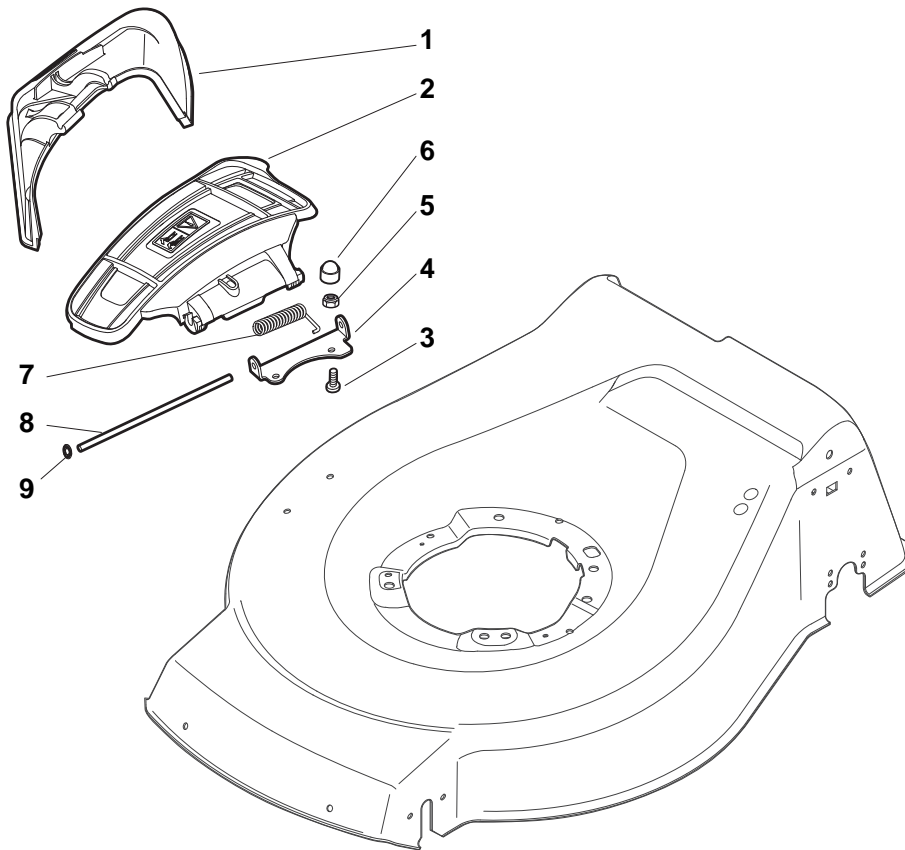

CARTER STANDARD (No Mulching)

CARTER MULCHING (No Mulching)

KIT MULCHING

Carter

POS	PART. NO	Q.ty	DESCRIPTION	DESCRIZIONE	DESCRIPTION	BESCHREIBUNG	REMARKS
1	322291150/0	1	Rubber Insert	Inserto In Gomma	Insert De	Gummi Einsatz	
2	122060193/0	1	Protection, Belt	Carter Cinghia	Protection Courroire	Schutz, Riemen	
3	112728530/0	1	Screw	Vite	Vis	Schraube	
4	112728530/0	3	Screw	Vite	Vis	Schraube	
5	322060197/3	1	Protection, Belt	Carter Cinghia	Protection Courroire	Schutz, Riemen	
6	122140222/0	1	Deflector	Deflettore	Deflecteur	Abweiser	
7	322500103/0	1	Front Combi	Pettine Anteriore	Vorne Comb	Peigne Avant	
8	112523000/1	2	Washer	Rosetta	Rondelle	Scheibe	
9	112728124/0	2	Screw	Vite	Vis	Schraube	