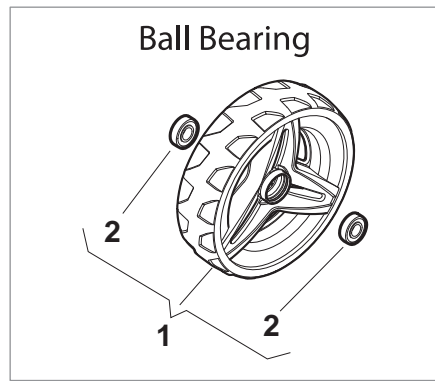

DELTA Wheel (Pierced) - Ø 200

DELTA Wheel - Ø 200

DELTA Wheels with Bearing

POS	PART. NO	Q.ty	DESCRIPTION	DESCRIZIONE	DESCRIPTION	BESCHREIBUNG	REMARKS
1	381007477/0	2	Wheel Ø 200	Ruota Ø 200	Roue Ø 200	Rad Ø 200	
2	119216035/0	8	Bearing	Cuscinetto	Coussinet	Lager	
3	322110640/0	2	Hub Cap Grey	Coprimezzo Grigio	Couvre-Moyeu Gris	Radkappe Grau	
4	381007483/1	2	Wheel Ø 200	Ruota Ø 200	Roue Ø 200	Rad Ø 200