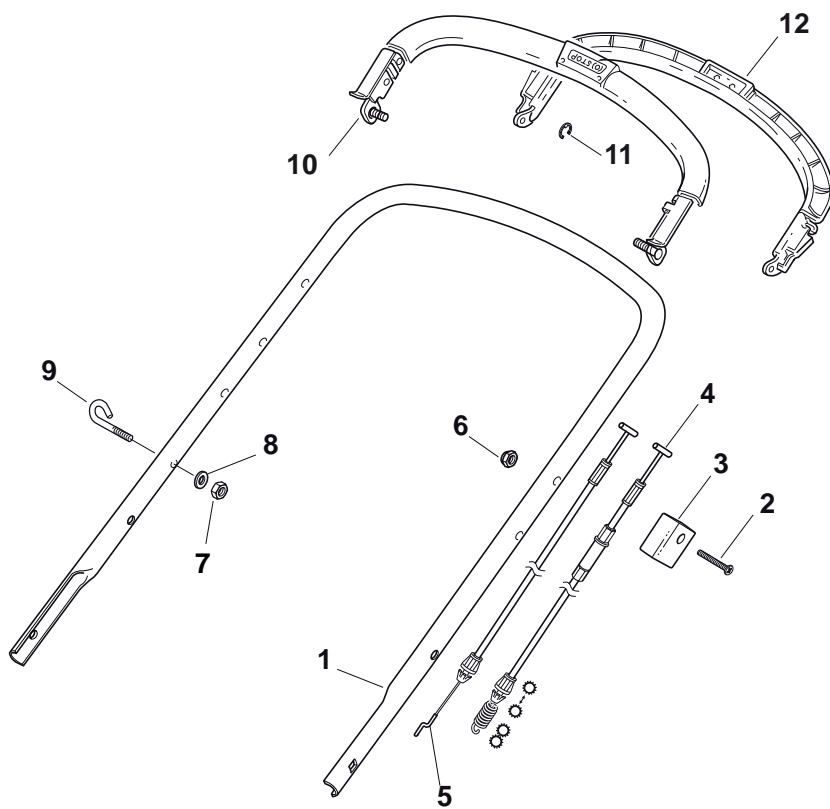

Handle, Upper Part							
POS	PART. NO	Q.ty	DESCRIPTION	DESCRIZIONE	DESCRIPTION	BESCHREIBUNG	REMARKS
1	381006803/0	1	Handle, Upper Part	Manico, Parte Sup	Mancheron, Partie Superieure	Holm, Oberteil	Black
1	381006805/0	1	Handle, Upper Part	Manico, Parte Sup	Mancheron, Partie Superieure	Holm, Oberteil	Grey
2	112727787/0	1	Screw	Vite	Vis	Schraube	
3	322551640/0	1	Plate	Piastrina	Plaquette	Plättchen	
4	381030094/0	1	Cable, Rear Drive	Cavo Comando Trazione	Câble, Comm. Traction	Kabel, Antrieb	
5	181030056/0	1	Cable, Thread Engine Brake	Cavo Freno Motore	Cable Frein Moteur	Kabel, Motorbremse	HONDA-GGP-B&S Engine
5	181030057/0	1	Cable, Thread Engine Brake	Cavo Freno Motore	Cable Frein Moteur	Kabel, Motorbremse	M150-V35-SV40
6	112154510/0	1	Nut	Dado	Ecrou	Mutter	
7	112154510/0	1	Nut	Dado	Ecrou	Mutter	
8	112521330/0	1	Washer	Rosetta	Rondelle	Scheibe	
9	122430313/0	1	Guide Spring	Molla Guida	Ressort De Guide	Feder Führer	
10	381003330/0	1	Lever, Engine Brake	Leva Freno Motore	Levier Frein Moteur	Hebel, Motorbremse	
11	112000930/0	1	Snap Ring	Anello Elastico	Anneau Ressort	Sprengring	
12	381003297/1	1	Driving Lever	Leva Trazione	Levier Traction	Antriebhebel