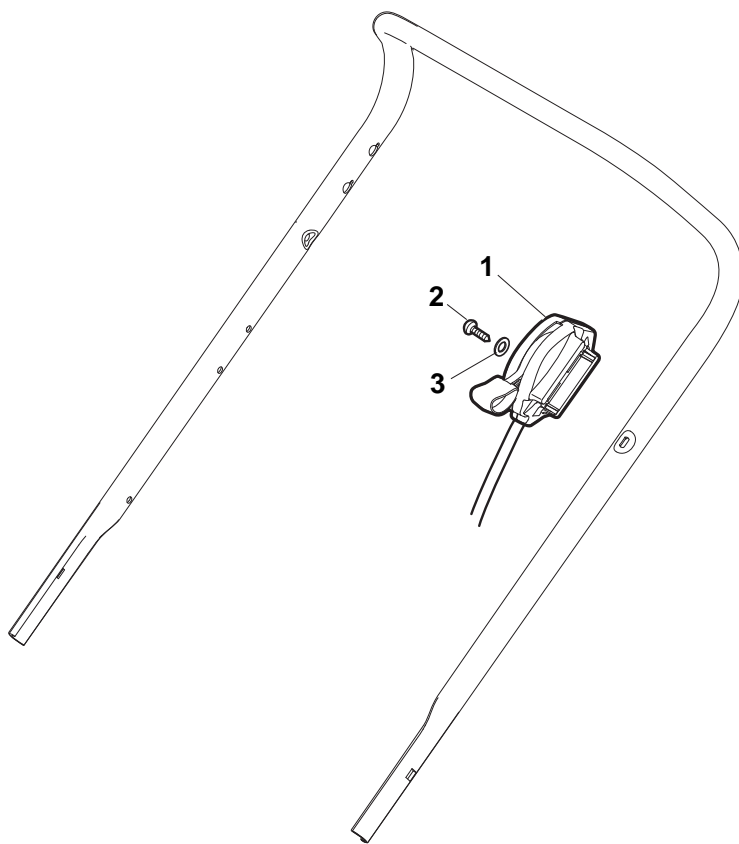

Throttle							
POS	PART. NO	Q.ty	DESCRIPTION	DESCRIZIONE	DESCRIPTION	BESCHREIBUNG	REMARKS
1	181005501/1	1	Throttle Cable	Cavo Acceleratore	Cable, Accelérateur	Gashebel Kabel	GGP Engine
1	181005501/1	1	Throttle Cable	Cavo Acceleratore	Cable, Accelérateur	Gashebel Kabel	Honda Engine
1	181005502/1	1	Throttle Cable	Cavo Acceleratore	Cable, Accelérateur	Gashebel Kabel	B&S 450-625-650-675 Series
1	181005503/1	1	Throttle Cable	Cavo Acceleratore	Cable, Accelérateur	Gashebel Kabel	Honda AC Engine
1	181005504/1	1	Throttle Cable	Cavo Acceleratore	Cable, Accelérateur	Gashebel Kabel	GGP 150cc
1	181005515/0	1	Throttle Cable	Cavo Acceleratore	Cable, Accelérateur	Gashebel Kabel	B&S 500-550-575 Series
1	181005520/1	1	Throttle Cable	Cavo Acceleratore	Cable, Accelérateur	Gashebel Kabel	B&S 750-700
1	181005523/1	1	Throttle Cable	Cavo Acceleratore	Cable, Accelérateur	Gashebel Kabel	B&S 850
1	181005537/0	1	Throttle Cable	Cavo Acceleratore	Cable, Accelérateur	Gashebel Kabel	GGP 100cc
2	112735103/0	1	Screw	Vite	Vis	Schraube	
3	112523040/0	1	Washer	Rosetta	Rondelle	Scheibe