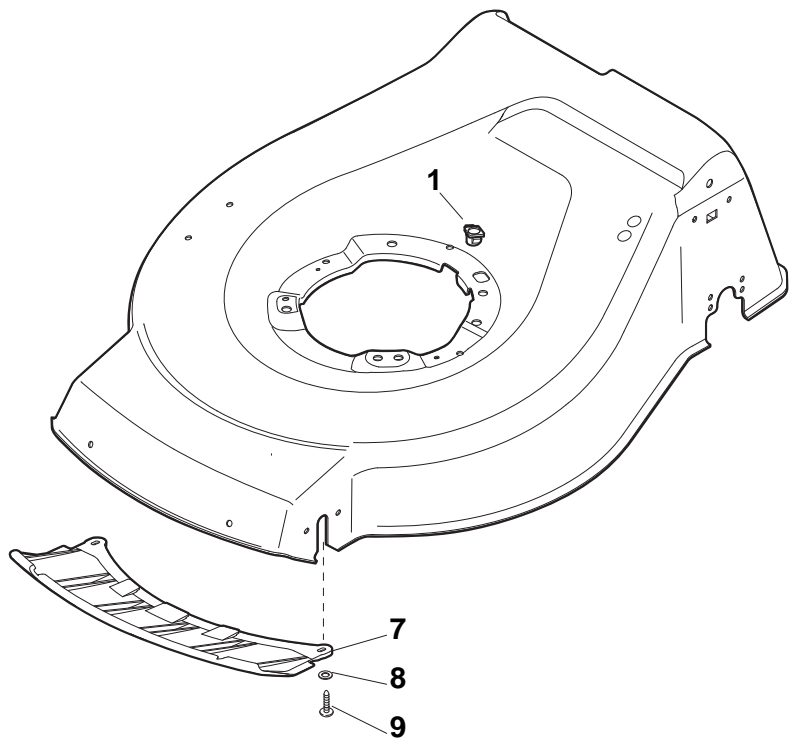

CARTER STANDARD (No Mulching)

CARTER MULCHING (No Mulching)

KIT MULCHING

Carter							
POS	PART. NO	Q.ty	DESCRIPTION	DESCRIZIONE	DESCRIPTION	BESCHREIBUNG	REMARKS
1	322291150/0	1	Rubber Insert	Inserto In Gomma	Insert De	Gummi Einsatz	
2	122060193/0	1	Protection, Belt	Carter Cinghia	Protection Courroire	Schutz, Riemen	
3	112728530/0	1	Screw	Vite	Vis	Schraube	
4	112728530/0	3	Screw	Vite	Vis	Schraube	
5	322060197/3	1	Protection, Belt	Carter Cinghia	Protection Courroire	Schutz, Riemen	
5	322060238/0	1	Protection, Belt	Carter Cinghia	Protection Courroire	Schutz, Riemen	
6	122140222/0	1	Deflector	Deflettore	Deflecteur	Abweiser	
7	322500103/0	1	Front Combi	Pettine Anteriore	Vorne Comb	Peigne Avant	
8	112523000/1	2	Washer	Rosetta	Rondelle	Scheibe	
9	112728124/0	2	Screw	Vite	Vis	Schraube	