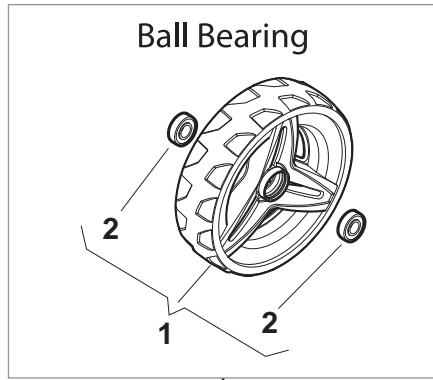

DELTA Wheel (Pierced) - Ø 200

DELTA Wheel - Ø 280

DELTA Wheels with Bearing

POS	PART. NO	Q.ty	DESCRIPTION	DESCRIZIONE	DESCRIPTION	BESCHREIBUNG	REMARKS
1	381007477/0	2	Wheel Ø 200	Ruota Ø 200	Roue Ø 200	Rad Ø 200	
2	119216035/0	8	Bearing	Cuscinetto	Coussinet	Lager	
3	322110640/0	2	Hub Cap Grey	Coprimezzo Grigio	Couvre-Moyeu Gris	Radkappe Grau	
4	381007478/1	2	Wheel Ø 280	Ruota Ø 280	Roue Ø 280	Rad Ø 280