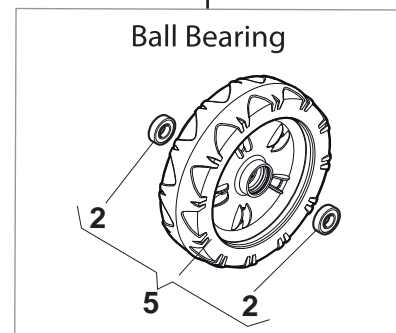

NTD Wheels - Ø 280