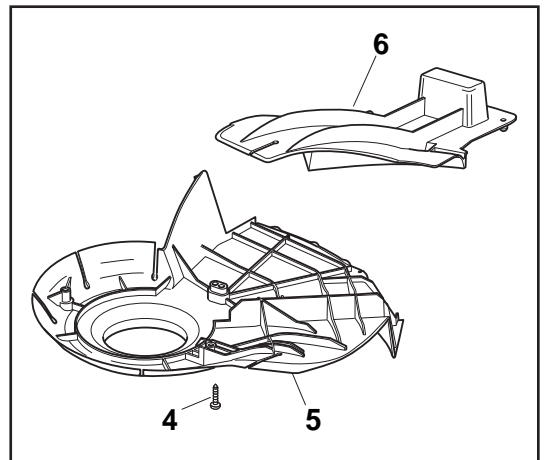

# DELTA Wheel - Ø 280

**DELTA Wheels with Bearing**

POS	PART. NO	Q.ty	DESCRIPTION	DESCRIZIONE	DESCRIPTION	BESCHREIBUNG	REMARKS
1	381007477/0	2	Wheel Ø 200	Ruota Ø 200	Roue Ø 200	Rad Ø 200	
2	119216035/0	8	Bearing	Cuscinetto	Coussinet	Lager	
3	322110640/0	2	Hub Cap Grey	Coprimezzo Grigio	Couvre-Moyeu Gris	Radkappe Grau	
4	381007478/1	2	Wheel Ø 280	Ruota Ø 280	Roue Ø 280	Rad Ø 280	

DELTA Wheels - Ø 200

NTD Wheels - Ø 200

DELTA Wheels - Ø 280

NTD Wheels - Ø 280

Wheels							
POS	PART. NO	Q.ty	DESCRIPTION	DESCRIZIONE	DESCRIPTION	BESCHREIBUNG	REMARKS
1	381007483/1	2	Wheel Ø 200	Ruota Ø 200	Roue Ø 200	Rad Ø 200	
2	119216035/0	8	Bearing	Cuscinetto	Coussinet	Lager	
3	381007416/2	2	Wheel Ø 200	Ruota Ø 200	Roue Ø 200	Rad Ø 200	
4	381007478/1	2	Wheel Ø 280	Ruota Ø 280	Roue Ø 280	Rad Ø 280	
5	381007417/2	2	Wheel Ø 280	Ruota Ø 280	Roue Ø 280	Rad Ø 280	

CARTER STANDARD (No Mulching)

CARTER MULCHING (No Mulching)

KIT MULCHING

Carter							
POS	PART. NO	Q.ty	DESCRIPTION	DESCRIZIONE	DESCRIPTION	BESCHREIBUNG	REMARKS
1	322291150/0	1	Rubber Insert	Inserto In Gomma	Insert De	Gummi Einsatz	
2	122060193/0	1	Protection, Belt	Carter Cinghia	Protection Courroire	Schutz, Riemen	
3	112728530/0	1	Screw	Vite	Vis	Schraube	
4	112728530/0	3	Screw	Vite	Vis	Schraube	
5	322060197/3	1	Protection, Belt	Carter Cinghia	Protection Courroire	Schutz, Riemen	
5	322060238/0	1	Protection, Belt	Carter Cinghia	Protection Courroire	Schutz, Riemen	
6	122140222/0	1	Deflector	Deflettore	Deflecteur	Abweiser	
7	322500103/0	1	Front Combi	Pettine Anteriore	Vorne Comb	Peigne Avant	
8	112523000/1	2	Washer	Rosetta	Rondelle	Scheibe	
9	112728124/0	2	Screw	Vite	Vis	Schraube	