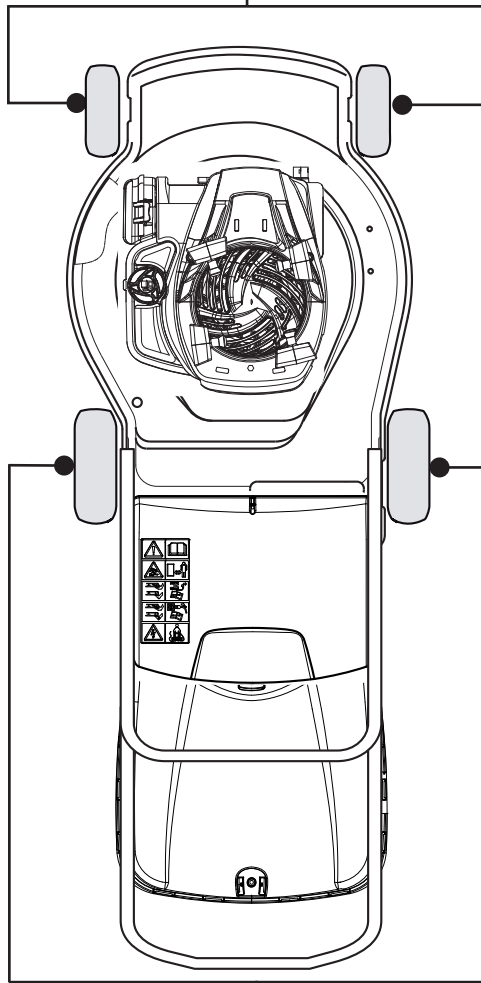

DELTA Wheel (Pierced) - Ø 200

DELTA Wheel - Ø 280

DELTA Wheels with Bearing

POS	PART. NO	Q.ty	DESCRIPTION	DESCRIZIONE	DESCRIPTION	BESCHREIBUNG	REMARKS
1	381007477/0	2	Wheel Ø 200	Ruota Ø 200	Roue Ø 200	Rad Ø 200	
2	119216035/0	8	Bearing	Cuscinetto	Coussinet	Lager	
3	322110640/0	2	Hub Cap Grey	Coprimezzo Grigio	Couvre-Moyeu Gris	Radkappe Grau	
4	381007478/1	2	Wheel Ø 280	Ruota Ø 280	Roue Ø 280	Rad Ø 280