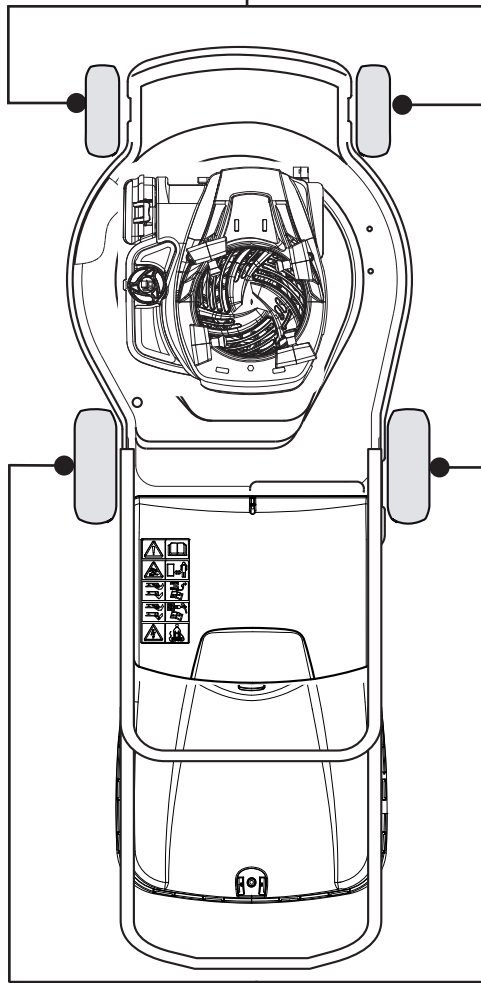

DELTA Wheels - Ø 200

NTD Wheels - Ø 200

DELTA Wheels - Ø 280

NTD Wheels - Ø 280

Wheels							
POS	PART. NO	Q.ty	DESCRIPTION	DESCRIZIONE	DESCRIPTION	BESCHREIBUNG	REMARKS
1	381007483/1	2	Wheel Ø 200	Ruota Ø 200	Roue Ø 200	Rad Ø 200	
2	119216035/0	8	Bearing	Cuscinetto	Coussinet	Lager	
3	381007416/2	2	Wheel Ø 200	Ruota Ø 200	Roue Ø 200	Rad Ø 200	
4	381007478/1	2	Wheel Ø 280	Ruota Ø 280	Roue Ø 280	Rad Ø 280	
5	381007417/2	2	Wheel Ø 280	Ruota Ø 280	Roue Ø 280	Rad Ø 280	

DELTA Wheel (Pierced) - Ø 200

DELTA Wheel - Ø 280

DELTA Wheels with Bearing

POS	PART. NO	Q.ty	DESCRIPTION	DESCRIZIONE	DESCRIPTION	BESCHREIBUNG	REMARKS
1	381007477/0	2	Wheel Ø 200	Ruota Ø 200	Roue Ø 200	Rad Ø 200	
2	119216035/0	8	Bearing	Cuscinetto	Coussinet	Lager	
3	322110640/0	2	Hub Cap Grey	Coprimezzo Grigio	Couvre-Moyeu Gris	Radkappe Grau	
4	381007478/1	2	Wheel Ø 280	Ruota Ø 280	Roue Ø 280	Rad Ø 280	