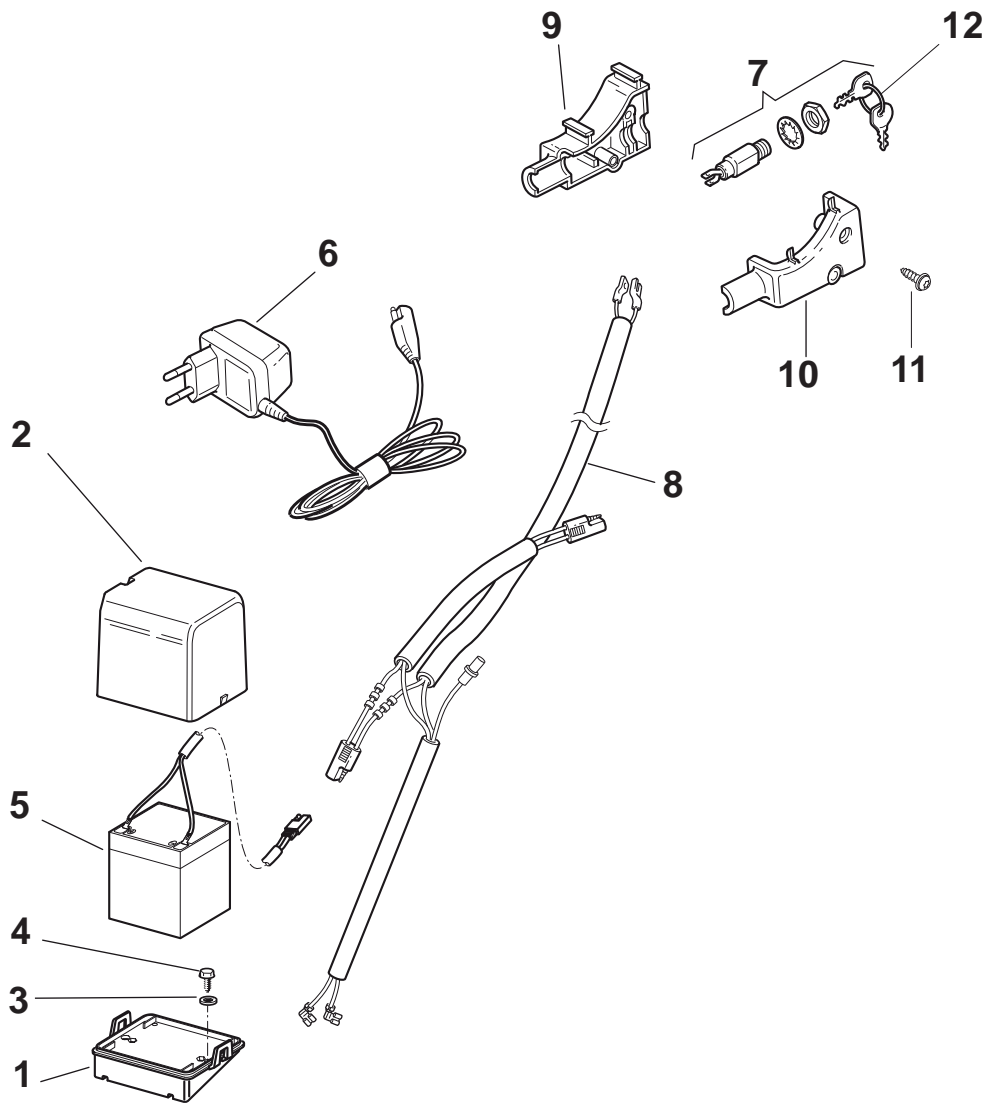

Electric Controls - 4speed version							
POS	PART. NO	Q.ty	DESCRIPTION	DESCRIZIONE	DESCRIPTION	BESCHREIBUNG	REMARKS
1	322785123/0	1	Support, Battery	Supporto Batteria	Support Batterie	Halter, Batterie	
2	322109530/0	1	Cover	Capottina	Capot	Haube	
3	112521310/0	2	Washer	Rosetta	Rondelle	Scheibe	
4	112731590/0	2	Screw	Vite	Vis	Schraube	
5	118120052/0	1	Battery	Batteria	Batterie	Batterie	
6	118204120/0	1	Battery Charger	Carica Batteria	Chargeur De Batterie	Ladgerät	EU Plug
6	118204121/0	1	Battery Charger	Carica Batteria	Chargeur De Batterie	Ladgerät	Uk Plug
7	118450050/0	1	Switch	Interruttore	Interrupteur	Schalter	
8	118204192/3	1	Cable, Start	Cavo Avviamento	Cable Démarrage	Kabel, Start	GGP-B&S Engine
8	118204198/0	1	Cable, Start	Cavo Avviamento	Cable Démarrage	Kabel, Start	Honda Engine
9	322722804/1	1	R Protection	Protezione Dx	Protection D	Rechte Schutz	
10	322722805/1	1	L Protection	Protezione Sx	Protection G	Linke Schutz	
11	112728300/0	1	Screw	Vite	Vis	Schraube	
12	118210016/1	1	Starting Key	Chiave Avviamento	Clef A Demarrage	Schlüssel Für Start