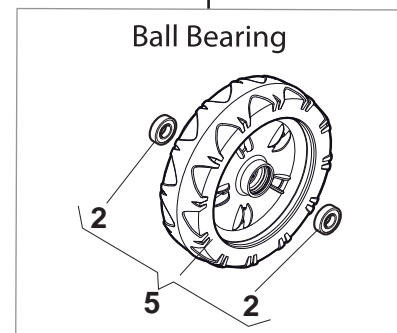

DELTA Wheels - Ø 200

NTD Wheels - Ø 200

DELTA Wheels - Ø 280

NTD Wheels - Ø 280

Wheels							
POS	PART. NO	Q.ty	DESCRIPTION	DESCRIZIONE	DESCRIPTION	BESCHREIBUNG	REMARKS
1	381007483/1	2	Wheel Ø 200	Ruota Ø 200	Roue Ø 200	Rad Ø 200	
2	119216035/0	8	Bearing	Cuscinetto	Coussinet	Lager	
3	381007416/2	2	Wheel Ø 200	Ruota Ø 200	Roue Ø 200	Rad Ø 200	
4	381007478/1	2	Wheel Ø 280	Ruota Ø 280	Roue Ø 280	Rad Ø 280	
5	381007417/2	2	Wheel Ø 280	Ruota Ø 280	Roue Ø 280	Rad Ø 280	