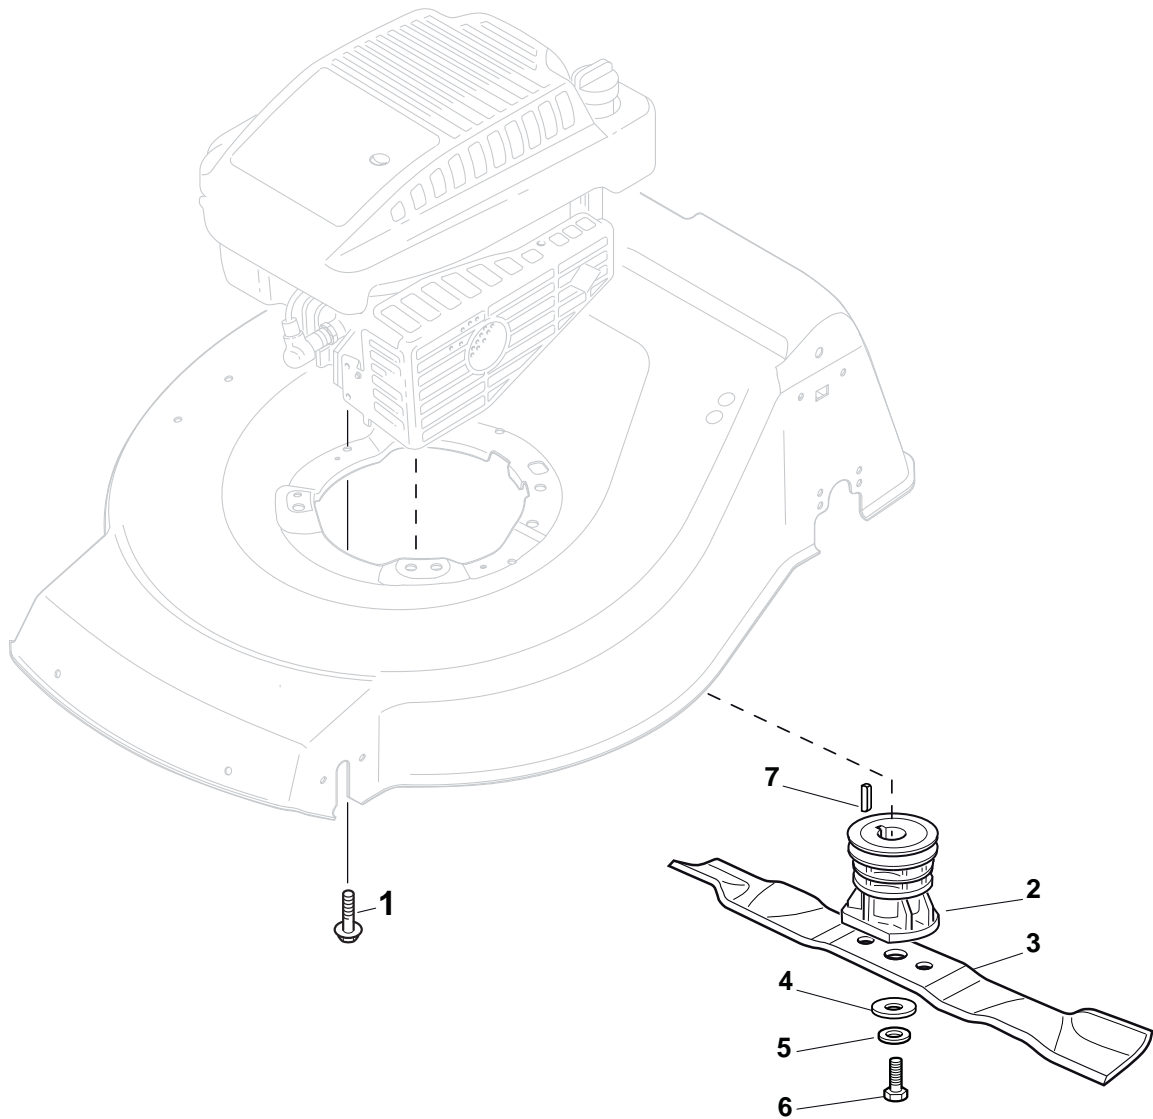

Blade for DELTA Grass-Catcher

POS	PART. NO	Q.ty	DESCRIPTION	DESCRIZIONE	DESCRIPTION	BESCHREIBUNG	REMARKS
1	112735108/1	2	Screw	Vite	Vis	Schraube	for GGP 196cc
1	112735108/1	3	Screw	Vite	Vis	Schraube	HONDA-GGP-B&S Engine
1	112735109/1	1	Screw	Vite	Vis	Schraube	for GGP 196cc
2	122465607/3	1	Hub With Pulley, Crankshaft Ø 22.2	Mozzo Con Puleggia, Albero Motore Ø 22.2	Moyeu Avec Poulie, Arbre Moteur Ø 22.2	Nabe Mit Scheibe, Motorwelle Ø 22.2	for B&S-GGP Engine
2	122465608/2	1	Hub With Pulley, Crankshaft Ø 25	Mozzo Con Puleggia, Albero Motore Ø 25	Moyeu Avec Poulie, Arbre Moteur Ø 25	Nabe Mit Scheibe, Motorwelle Ø 25	for Honda Engine
3	181004397/0	1	Blade Winged	Coltello Alettato	Lame Ailetteé	Messer Flügel	
4	122160400/0	1	Elastic Washer	Disco Elastico	Disque Elastique	Federscheibe	
5	112523080/0	1	Washer	Rosetta	Rondelle	Scheibe	
6	112735698/0	1	Screw	Vite	Vis	Schraube	
7	112139100/0	1	Feather, Crankshaft Ø 22.2	Linguetta, Albero Motore Ø 22.2	Clavette, Arbre Moteur Ø 22.2	Keil, Motorwelle Ø 22.2	for B&S-GGP Engine
7	112139150/0	1	Feather, Crankshaft Ø 25	Linguetta, Albero Motore Ø 25	Clavette, Arbre Moteur Ø 25	Keil, Motorwelle Ø 25	for Honda Engine