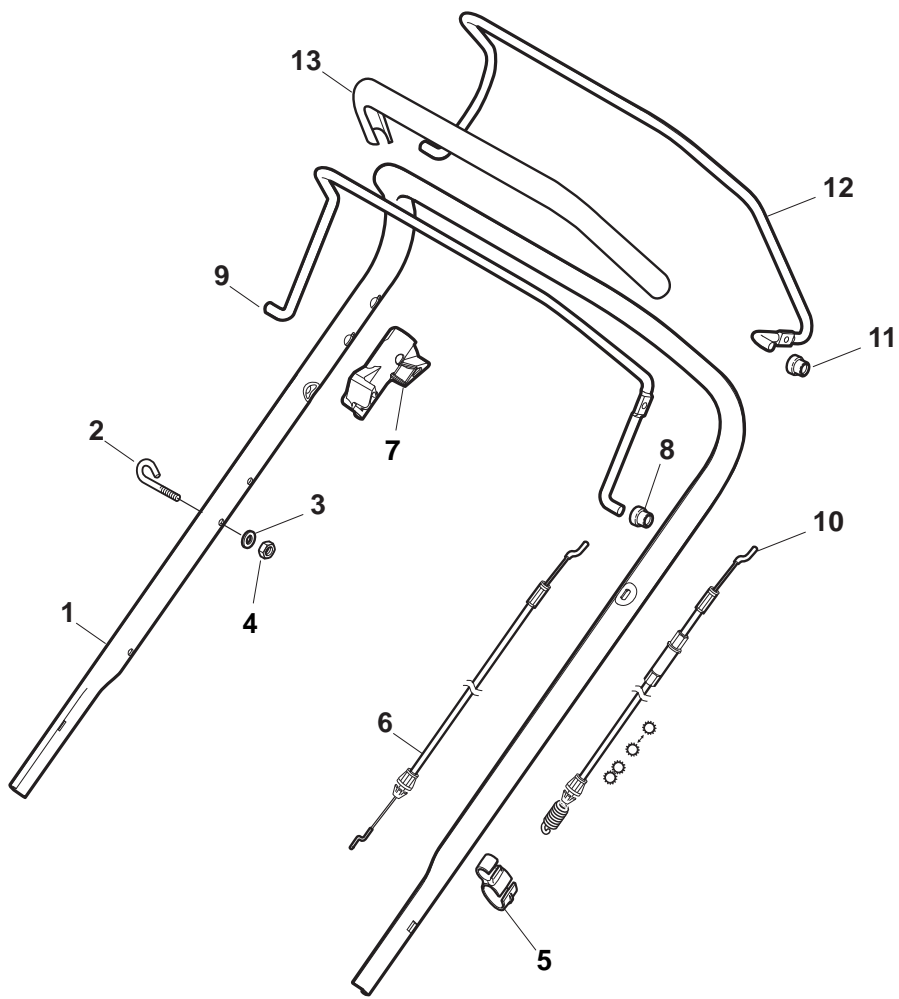

Handle, Upper Part (LUX Version)							
POS	PART. NO	Q.ty	DESCRIPTION	DESCRIZIONE	DESCRIPTION	BESCHREIBUNG	REMARKS
1	381006838/0	1	Handle, Upper Part	Manico, Parte Sup	Mancheron, Partie Superieure	Holm, Oberteil	for NT Throttle/DELTA Dashboard
1	381007522/0	1	Handle, Upper Part	Manico, Parte Sup	Mancheron, Partie Superieure	Holm, Oberteil	for TD-CA Dashboard (Black)
1	381007525/0	1	Handle, Upper Part	Manico, Parte Sup	Mancheron, Partie Superieure	Holm, Oberteil	for TD-CA Dashboard (Grey)
2	122430313/0	1	Guide Spring	Molla Guida	Ressort De Guide	Feder Führer	
3	112521330/0	1	Washer	Rosetta	Rondelle	Scheibe	
4	112154510/0	1	Nut	Dado	Ecrou	Mutter	
5	118390020/0	1	Fairlead	Fermacavo	Fixation Cable	Kabelbefestigung	
6	181030053/0	1	Cable, Thread Engine Brake	Cavo Freno Motore	Cable Frein Moteur	Kabel, Motorbremse	GGP-B&S Engine
6	181030054/0	1	Cable, Thread Engine Brake	Cavo Freno Motore	Cable Frein Moteur	Kabel, Motorbremse	M150-V35-SV40 Engine
6	181030056/0	1	Cable, Thread Engine Brake	Cavo Freno Motore	Cable Frein Moteur	Kabel, Motorbremse	B&S 450-500-550-575 Series
6	181030070/0	1	Cable, Thread Engine Brake	Cavo Freno Motore	Cable Frein Moteur	Kabel, Motorbremse	for Honda Engine
7	322545204/0	1	Fulcrum Pin	Perno Fulcro	Pivot	Gelenkpunkt	
8	122041966/0	1	Bush	Bussola	Douille	Büchse	
9	181003300/1	1	Lever, Engine Brake	Leva Freno Motore	Levier Frein Moteur	Hebel, Motorbremse	
10	381030092/0	1	Cable, Rear Drive	Cavo Comando Trazione	Câble, Comm. Traction	Kabel, Antrieb	
11	122041966/0	1	Bush	Bussola	Douille	Büchse	
12	181003301/0	1	Lever, Driving	Leva Trazione	Levier Traction	Antriebhebel	
13	122291050/0	1	Handgrip Black	Impugnatura Manico Nera	Poignée Noir	Handgriff Schwarz