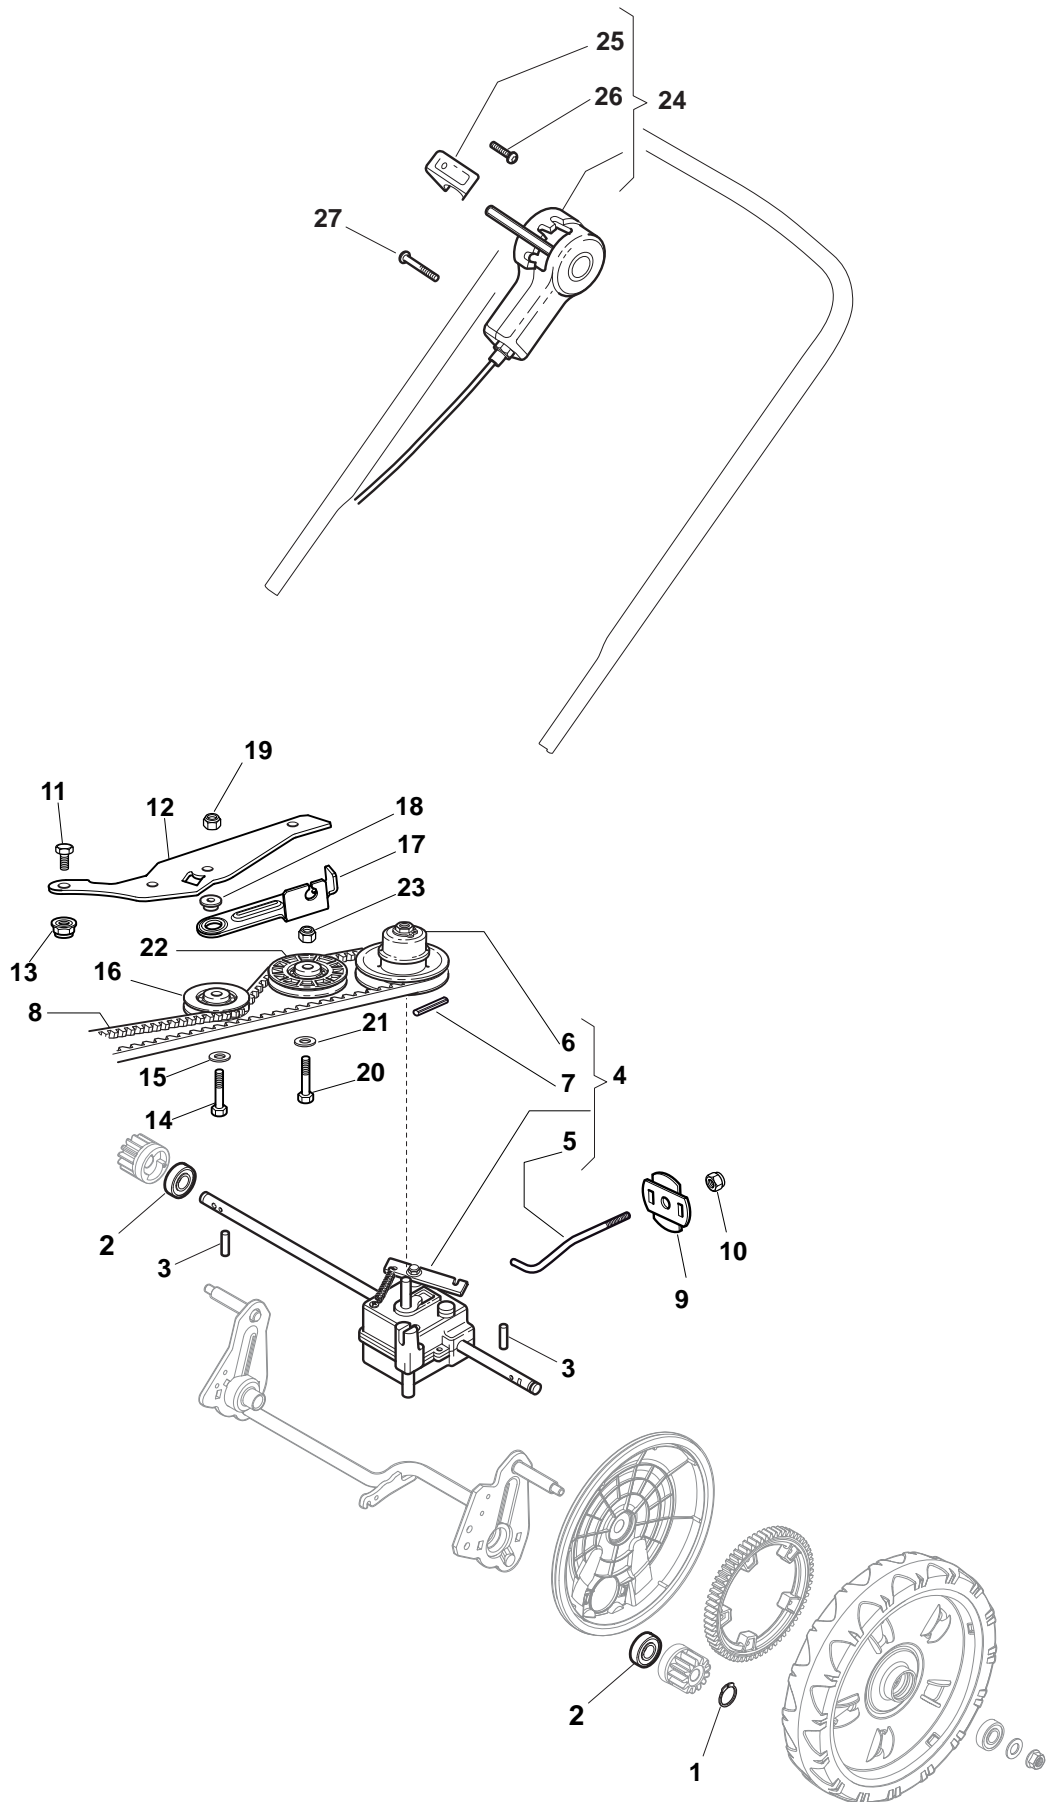

Rear Drive 4-Speed

POS	PART. NO	Q.ty	DESCRIPTION	DESCRIZIONE	DESCRIPTION	BESCHREIBUNG	REMARKS
1	112608600/0	2	Seeger	Seeger	Seeger	Seeger	
2	119216035/0	2	Bearing	Cuscinetto	Coussinet	Lager	
3	122753000/0	2	Pin	Perno	Pivot	Bolzen	
4	181003096/3	1	Gear Box	Gruppo Trazione	Groupe Traction	Antrieb	
5	122033285/0	1	Adjustment Rod	Asta Regolazione	Tige Reglage	Verstellungstange	
6	122601932/0	1	Pulley	Puleggia	Poulie	Riemenscheibe	
7	112645700/0	1	Pin	Perno	Pivot	Bolzen	
8	135064005/0	1	Belt	Cinghia	Courroire	Riemen	
9	322675113/0	1	Washer	Rosetta	Rondelle	Scheibe	
10	112154510/0	1	Nut	Dado	Ecrou	Mutter	
11	112791011/0	1	Screw	Vite	Vis	Schraube	
12	322806625/1	1	Support	Supporto	Support	Halter	
13	112292102/0	1	Nut	Dado	Ecrou	Mutter	
14	112689500/0	1	Screw	Vite	Vis	Schraube	
15	112523050/0	1	Washer	Rosetta	Rondelle	Scheibe	
16	122601915/0	1	Pulley	Puleggia	Poulie	Riemenscheibe	
17	322806623/0	1	Support	Supporto	Support	Halter	
18	122671656/0	1	Washer	Rosetta	Rondelle	Scheibe	
19	112154510/0	1	Nut	Dado	Ecrou	Mutter	
20	112674700/0	1	Screw	Vite	Vis	Schraube	
21	112523050/0	1	Washer	Rosetta	Rondelle	Scheibe	
22	122601914/0	1	Pulley	Puleggia	Poulie	Riemenscheibe	
23	112154510/0	1	Nut	Dado	Ecrou	Mutter	
24	381007109/0	1	Cable, Speed Drive Control	Cavo Comando Marce	Cable, Comm. Changement Vitesse	Kabel, Gängeschaltun	
25	322399809/0	1	Knob	Manopolina	Poignée	Griff	
26	112728300/0	1	Screw	Vite	Vis	Schraube	
27	112728702/0	2	Screw	Vite	Vis	Schraube