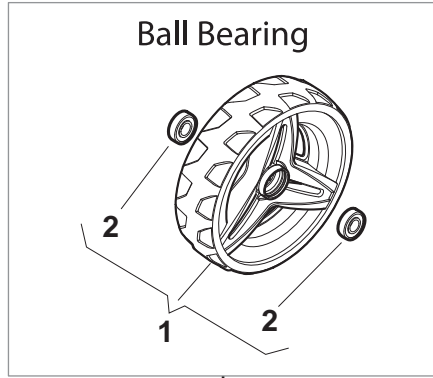

DELTA Wheel (Pierced) - Ø 200

DELTA Wheel - Ø 280

DELTA Wheels with Bearing

POS	PART. NO	Q.ty	DESCRIPTION	DESCRIZIONE	DESCRIPTION	BESCHREIBUNG	REMARKS
1	381007477/0	2	Wheel Ø 200	Ruota Ø 200	Roue Ø 200	Rad Ø 200	
2	119216035/0	8	Bearing	Cuscinetto	Coussinet	Lager	
3	322110640/0	2	Hub Cap Grey	Coprimezzo Grigio	Couvre-Moyeu Gris	Radkappe Grau	
4	381007478/1	2	Wheel Ø 280	Ruota Ø 280	Roue Ø 280	Rad Ø 280