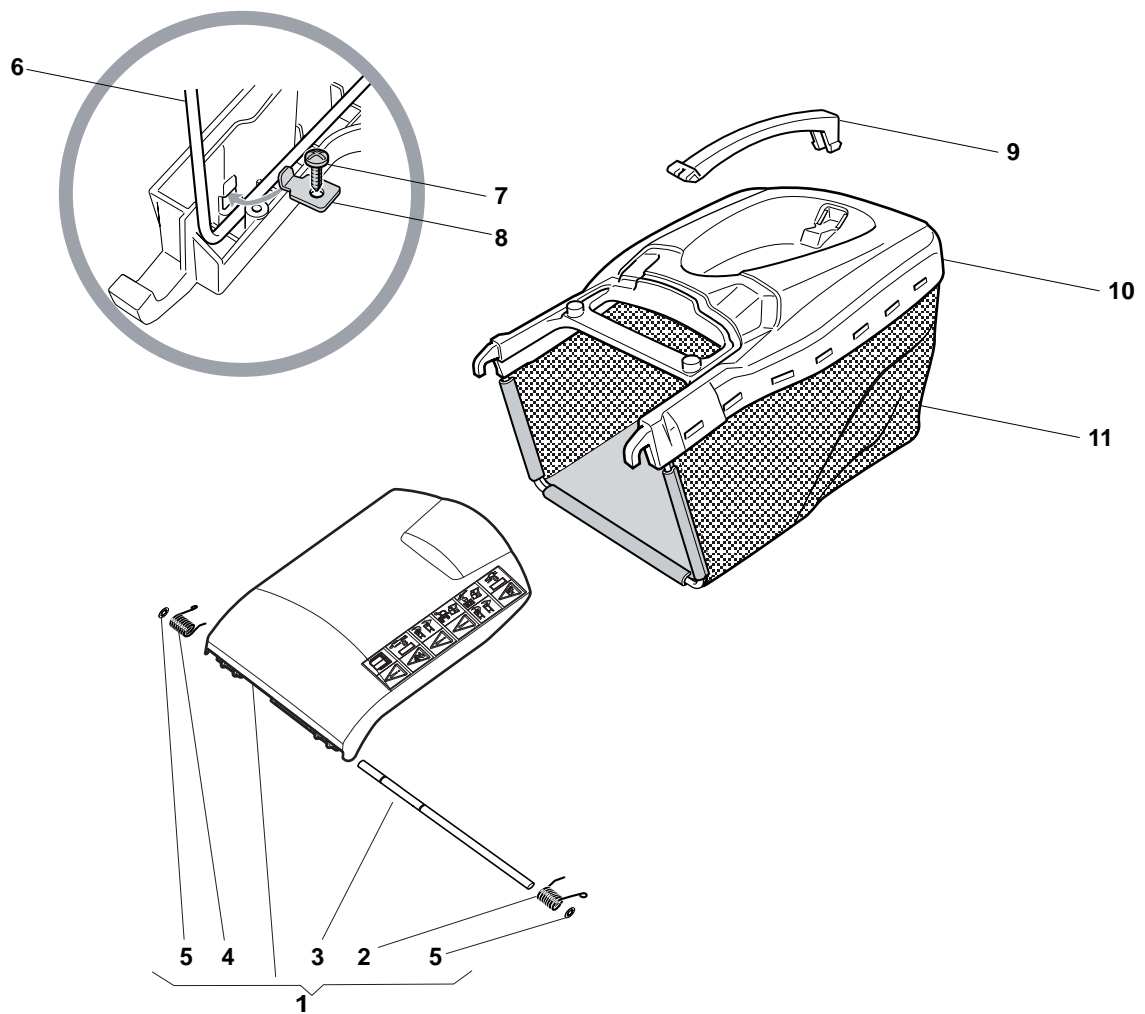

Hybrid Grass-Catcher, DELTA

POS	PART. NO	Q.ty	DESCRIPTION	DESCRIZIONE	DESCRIPTION	BESCHREIBUNG	REMARKS
1	381008128/0	1	Stone-Guard	Parasassi	Pare-Pierres	Prallblech	
2	122450466/0	1	L Spring	Molla Sx	Ressort G	Linke Feder	
3	122517882/0	1	Pin	Perno	Pivot	Bolzen	
4	122450465/0	1	R Spring	Molla Dx	Ressort D	Rechte Feder	
5	112604899/0	2	Crown Fastener	Fissatore A Corona	Fixateur A Couronne	Kronescheibe	
6	122608505/0	1	Stiffening	Rinforzo	Renforcement	Verstaerkung	
7	112728680/0	2	Screw	Vite	Vis	Schraube	
8	322545159/0	2	Plate	Piastrina	Plaquette	Plättchen	
9	322393657/0	1	Handle	Maniglia	Poignée	Griff	
10	381486009/0	1	Grass-Box, Upper	Sacco, Parte Sup	Sac, Partie Superieure	Korb, Oberteil	
11	181002345/0	1	Box, Fabric	Sacco, Tela	Sac, Toile	Sack, Tuck