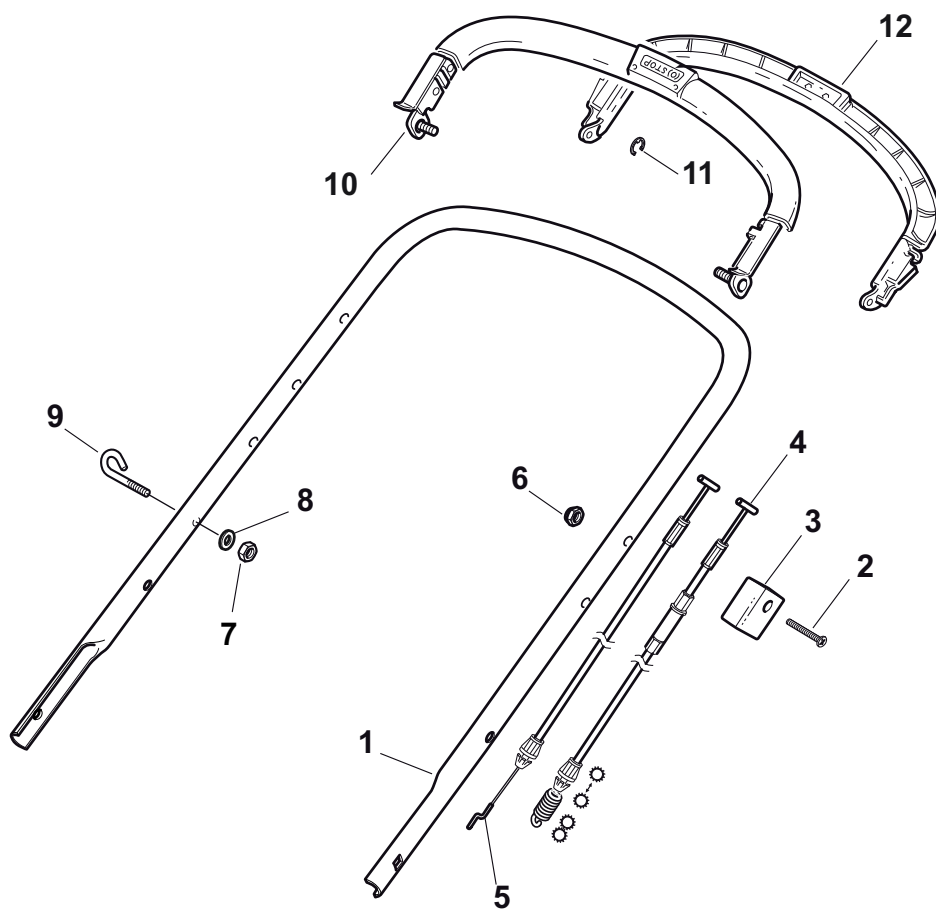

Handle, Upper Part							
POS	PART. NO	Q.ty	DESCRIPTION	DESCRIZIONE	DESCRIPTION	BESCHREIBUNG	REMARKS
1	381006803/0	1	Handle, Upper Part	Manico, Parte Sup	Mancheron, Partie Superieure	Holm, Oberteil	Black
1	381006805/0	1	Handle, Upper Part	Manico, Parte Sup	Mancheron, Partie Superieure	Holm, Oberteil	Grey
2	112727787/0	1	Screw	Vite	Vis	Schraube	
3	322551640/0	1	Plate	Piastrina	Plaquette	Plättchen	
4	381030094/0	1	Cable, Rear Drive	Cavo Comando Trazione	Câble, Comm. Traction	Kabel, Antrieb	
5	181030056/0	1	Cable, Thread Engine Brake	Cavo Freno Motore	Cable Frein Moteur	Kabel, Motorbremse	HONDA-GGP-B&S Engine
5	181030057/0	1	Cable, Thread Engine Brake	Cavo Freno Motore	Cable Frein Moteur	Kabel, Motorbremse	M150-V35-SV40
6	112154510/0	1	Nut	Dado	Ecrou	Mutter	
7	112154510/0	1	Nut	Dado	Ecrou	Mutter	
8	112521330/0	1	Washer	Rosetta	Rondelle	Scheibe	
9	122430313/0	1	Guide Spring	Molla Guida	Ressort De Guide	Feder Führer	
10	381003330/0	1	Lever, Engine Brake	Leva Freno Motore	Levier Frein Moteur	Hebel, Motorbremse	
11	112000930/0	1	Snap Ring	Anello Elastico	Anneau Ressort	Sprengring	
12	381003297/1	1	Driving Lever	Leva Trazione	Levier Traction	Antriebhebel