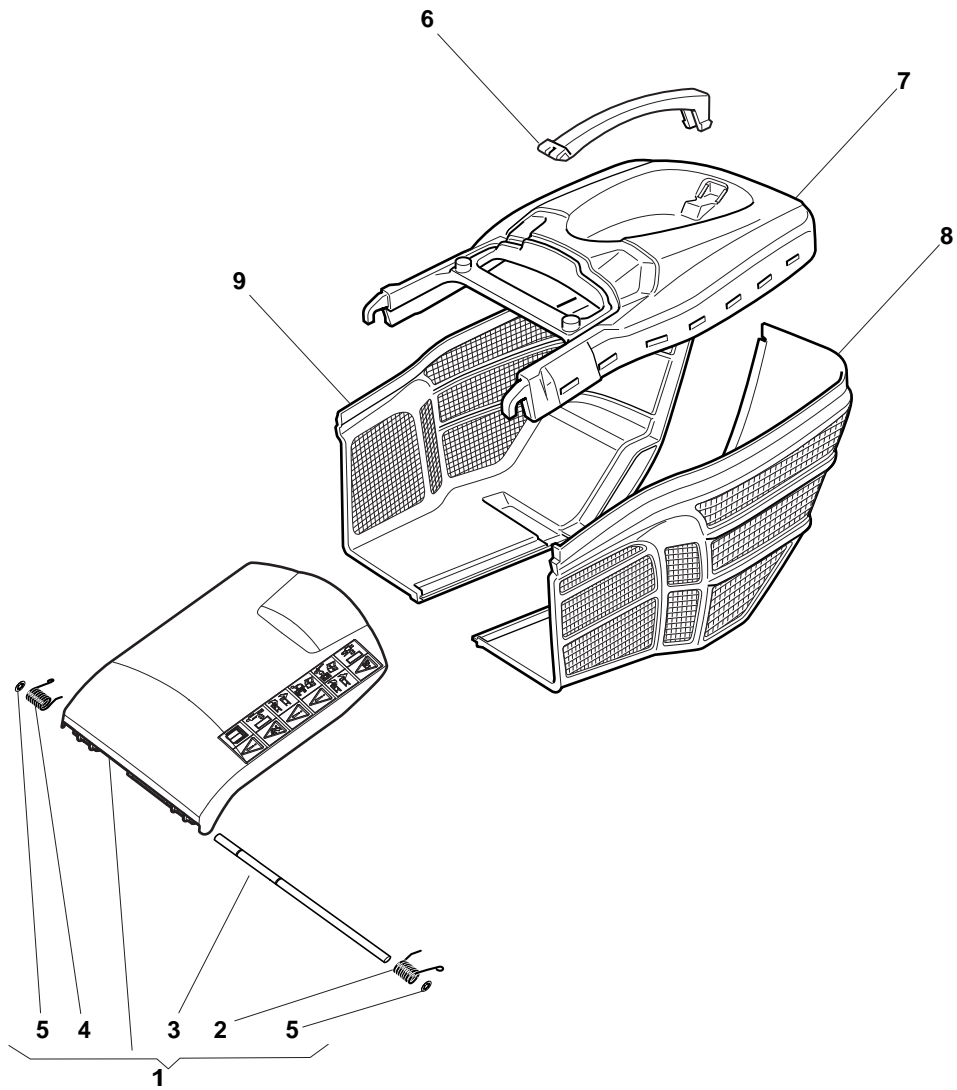

Plastic Grass-Catcher, DELTA

POS	PART. NO	Q.ty	DESCRIPTION	DESCRIZIONE	DESCRIPTION	BESCHREIBUNG	REMARKS
1	381008128/0	1	Stone-Guard	Parasassi	Pare-Pierres	Prallblech	
2	122450466/0	1	L Spring	Molla Sx	Ressort G	Linke Feder	
3	122517882/0	1	Pin	Perno	Pivot	Bolzen	
4	122450465/0	1	R Spring	Molla Dx	Ressort D	Rechte Feder	
5	112604899/0	2	Crown Fastener	Fissatore A Corona	Fixateur A Couronne	Kronescheibe	
6	322393657/0	1	Handle	Maniglia	Poignée	Griff	
7	381486009/0	1	Grass-Box, Upper	Sacco, Parte Sup	Sac, Partie Superieure	Korb, Oberteil	
8	322486306/0	1	Grass-Box, L Lower	Sacco, Parte Inf Sx	Sac, Partie Inferieure G	Korb, L Unterteil	
9	322486305/0	1	Grass-Box, R Lower	Sacco, Parte Inf Dx	Sac, Partie Inferieure D	Korb, R Unterteil