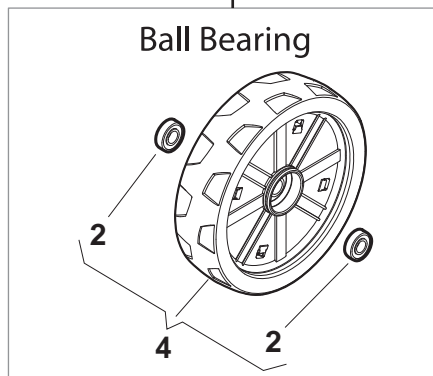

DELTA Wheels - Ø 200

NTD Wheels - Ø 200

DELTA Wheels - Ø 280

NTD Wheels - Ø 280

Wheels							
POS	PART. NO	Q.ty	DESCRIPTION	DESCRIZIONE	DESCRIPTION	BESCHREIBUNG	REMARKS
1	381007483/1	2	Wheel Ø 200	Ruota Ø 200	Roue Ø 200	Rad Ø 200	
2	119216035/0	8	Bearing	Cuscinetto	Coussinet	Lager	
3	381007416/2	2	Wheel Ø 200	Ruota Ø 200	Roue Ø 200	Rad Ø 200	
4	381007478/1	2	Wheel Ø 280	Ruota Ø 280	Roue Ø 280	Rad Ø 280	
5	381007417/2	2	Wheel Ø 280	Ruota Ø 280	Roue Ø 280	Rad Ø 280	

DELTA Wheel (Pierced) - Ø 200

DELTA Wheel - Ø 280

DELTA Wheels with Bearing

POS	PART. NO	Q.ty	DESCRIPTION	DESCRIZIONE	DESCRIPTION	BESCHREIBUNG	REMARKS
1	381007477/0	2	Wheel Ø 200	Ruota Ø 200	Roue Ø 200	Rad Ø 200	
2	119216035/0	8	Bearing	Cuscinetto	Coussinet	Lager	
3	322110640/0	2	Hub Cap Grey	Coprimezzo Grigio	Couvre-Moyeu Gris	Radkappe Grau	
4	381007478/1	2	Wheel Ø 280	Ruota Ø 280	Roue Ø 280	Rad Ø 280	