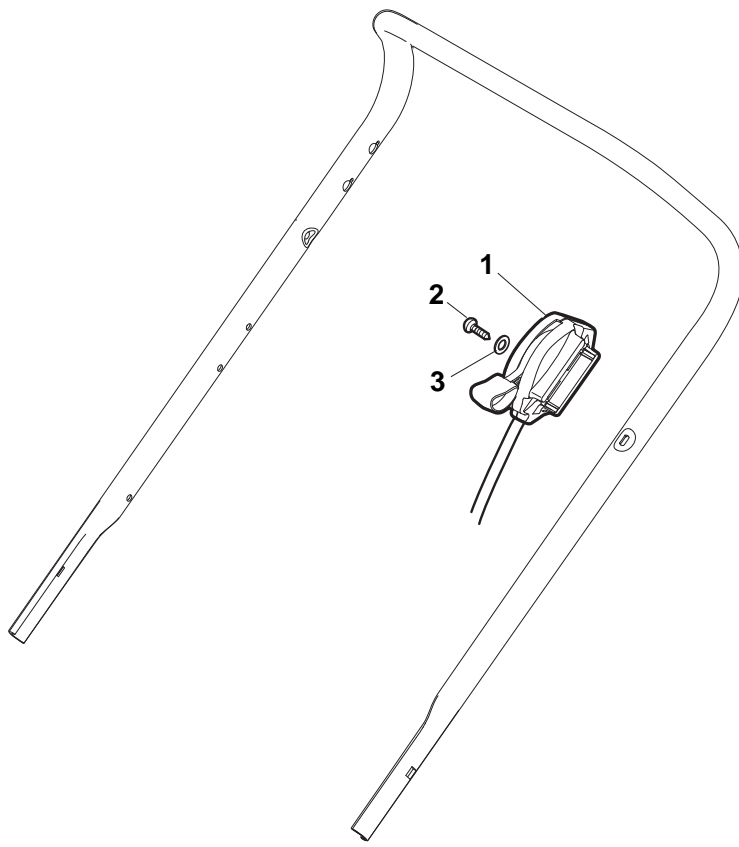

Throttle							
POS	PART. NO	Q.ty	DESCRIPTION	DESCRIZIONE	DESCRIPTION	BESCHREIBUNG	REMARKS
1	181005501/1	1	Throttle Cable	Cavo Acceleratore	Cable, Accelérateur	Gashebel Kabel	GGP Engine
1	181005501/1	1	Throttle Cable	Cavo Acceleratore	Cable, Accelérateur	Gashebel Kabel	Honda Engine
1	181005502/1	1	Throttle Cable	Cavo Acceleratore	Cable, Accelérateur	Gashebel Kabel	B&S 450-625-650-675 Series
1	181005503/1	1	Throttle Cable	Cavo Acceleratore	Cable, Accelérateur	Gashebel Kabel	Honda AC Engine
1	181005504/1	1	Throttle Cable	Cavo Acceleratore	Cable, Accelérateur	Gashebel Kabel	GGP 150cc
1	181005520/1	1	Throttle Cable	Cavo Acceleratore	Cable, Accelérateur	Gashebel Kabel	B&S 750-700
1	181005525/0	1	Throttle Cable	Cavo Acceleratore	Cable, Accelérateur	Gashebel Kabel	B&S E Series
1	181005537/0	1	Throttle Cable	Cavo Acceleratore	Cable, Accelérateur	Gashebel Kabel	GGP 100cc
2	112735103/0	1	Screw	Vite	Vis	Schraube	
3	112523040/0	1	Washer	Rosetta	Rondelle	Scheibe