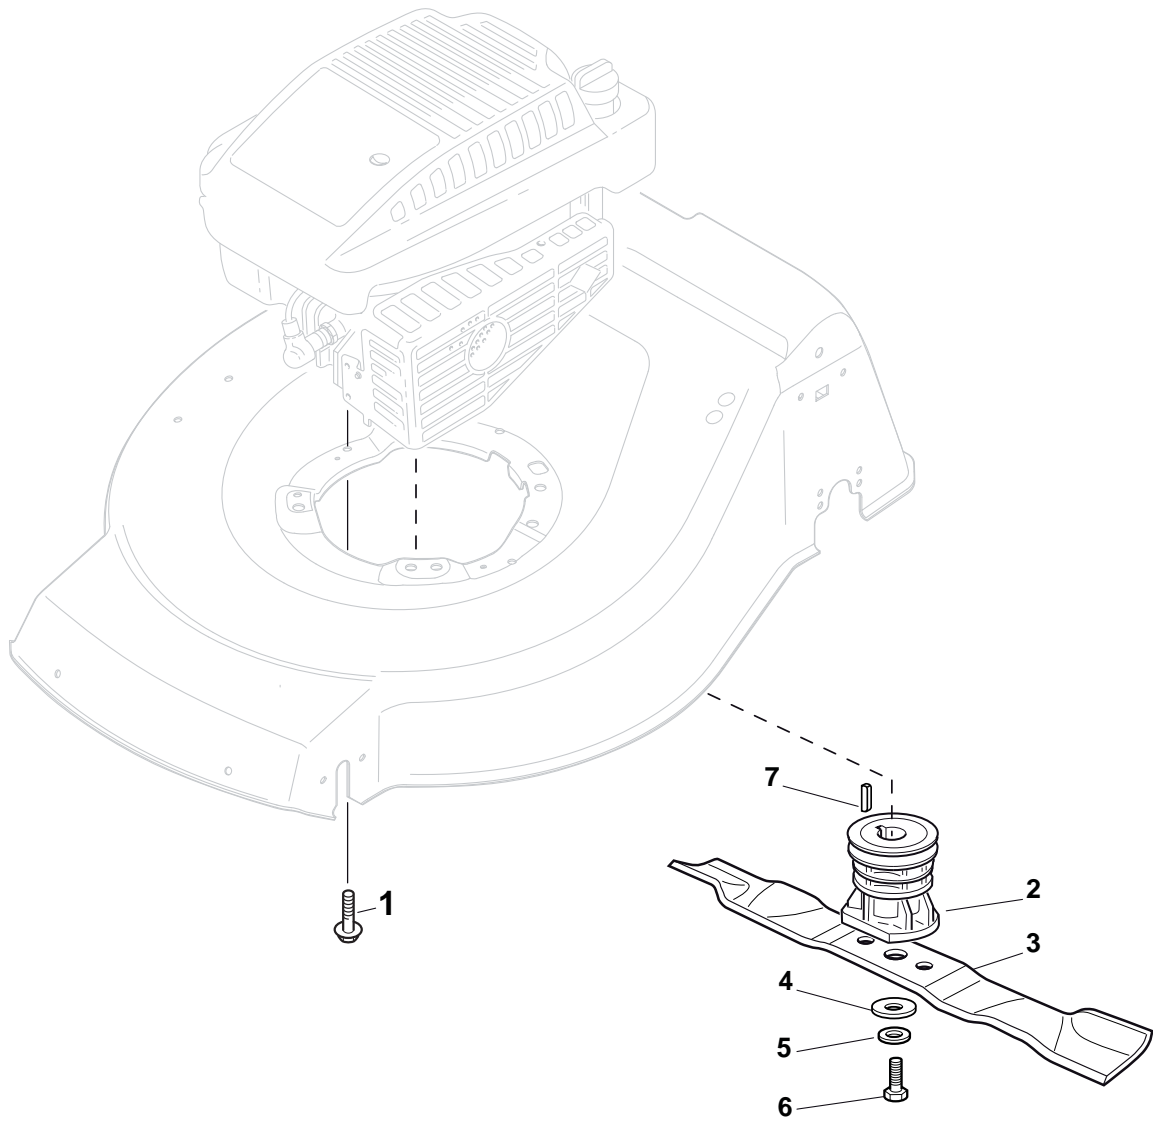

Blade							
POS	PART. NO	Q.ty	DESCRIPTION	DESCRIZIONE	DESCRIPTION	BESCHREIBUNG	REMARKS
1	112735108/1	2	Screw	Vite	Vis	Schraube	for GGP 196cc
1	112735108/1	3	Screw	Vite	Vis	Schraube	HONDA-GGP-B&S Engine
1	112735109/1	1	Screw	Vite	Vis	Schraube	for GGP 196cc
2	122465607/3	1	Hub With Pulley, Crankshaft Ø 22.2	Mozzo Con Puleggia, Albero Motore Ø 22.2	Moyeu Avec Poulie, Arbre Moteur Ø 22.2	Nabe Mit Scheibe, Motorwelle Ø 22.2	for B&S-GGP Engine
2	122465608/2	1	Hub With Pulley, Crankshaft Ø 25	Mozzo Con Puleggia, Albero Motore Ø 25	Moyeu Avec Poulie, Arbre Moteur Ø 25	Nabe Mit Scheibe, Motorwelle Ø 25	for Honda Engine
3	181004458/0	1	Blade Standard	Coltello Standard	Lame Standard	Messer Standard	
4	122160400/0	1	Elastic Washer	Disco Elastico	Disque Elastique	Federscheibe	
5	112523080/0	1	Washer	Rosetta	Rondelle	Scheibe	
6	112735698/0	1	Screw	Vite	Vis	Schraube	
7	112139100/0	1	Feather, Crankshaft Ø 22.2	Linguetta, Albero Motore Ø 22.2	Clavette, Arbre Moteur Ø 22.2	Keil, Motorwelle Ø 22.2	for B&S-GGP Engine
7	112139150/0	1	Feather, Crankshaft Ø 25	Linguetta, Albero Motore Ø 25	Clavette, Arbre Moteur Ø 25	Keil, Motorwelle Ø 25	for Honda Engine