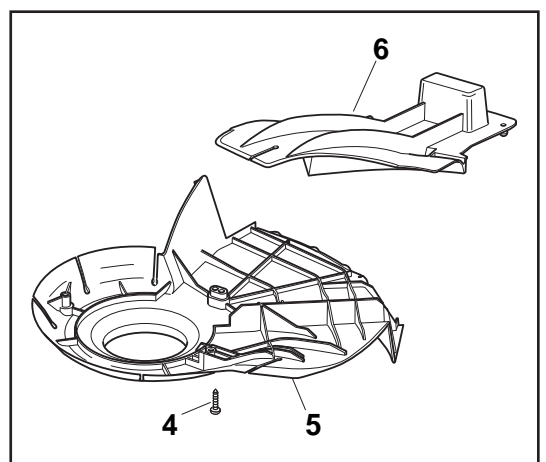

DELTA Wheel (Pierced) - Ø 200

DELTA Wheel - Ø 280

DELTA Wheels with Bearing

POS	PART. NO	Q.ty	DESCRIPTION	DESCRIZIONE	DESCRIPTION	BESCHREIBUNG	REMARKS
1	381007477/0	2	Wheel Ø 200	Ruota Ø 200	Roue Ø 200	Rad Ø 200	
2	119216035/0	8	Bearing	Cuscinetto	Coussinet	Lager	
3	322110640/0	2	Hub Cap Grey	Coprimezzo Grigio	Couvre-Moyeu Gris	Radkappe Grau	
4	381007478/1	2	Wheel Ø 280	Ruota Ø 280	Roue Ø 280	Rad Ø 280	

CARTER STANDARD (No Mulching)

CARTER MULCHING (No Mulching)

KIT MULCHING

Carter							
POS	PART. NO	Q.ty	DESCRIPTION	DESCRIZIONE	DESCRIPTION	BESCHREIBUNG	REMARKS
1	322291150/0	1	Rubber Insert	Inserto In Gomma	Insert De	Gummi Einsatz	
2	122060192/0	1	Protection, Belt	Carter Cinghia	Protection Courroire	Schutz, Riemen	
3	112728530/0	1	Screw	Vite	Vis	Schraube	
4	112728530/0	3	Screw	Vite	Vis	Schraube	
5	322060198/1	1	Protection, Belt	Carter Cinghia	Protection Courroire	Schutz, Riemen	
6	322140223/0	1	Deflector	Deflettore	Deflecteur	Abweiser	
7	322500102/0	1	Front Combi	Pettine Anteriore	Vorne Comb	Peigne Avant	
8	112523000/1	2	Washer	Rosetta	Rondelle	Scheibe	
9	112728124/0	2	Screw	Vite	Vis	Schraube	