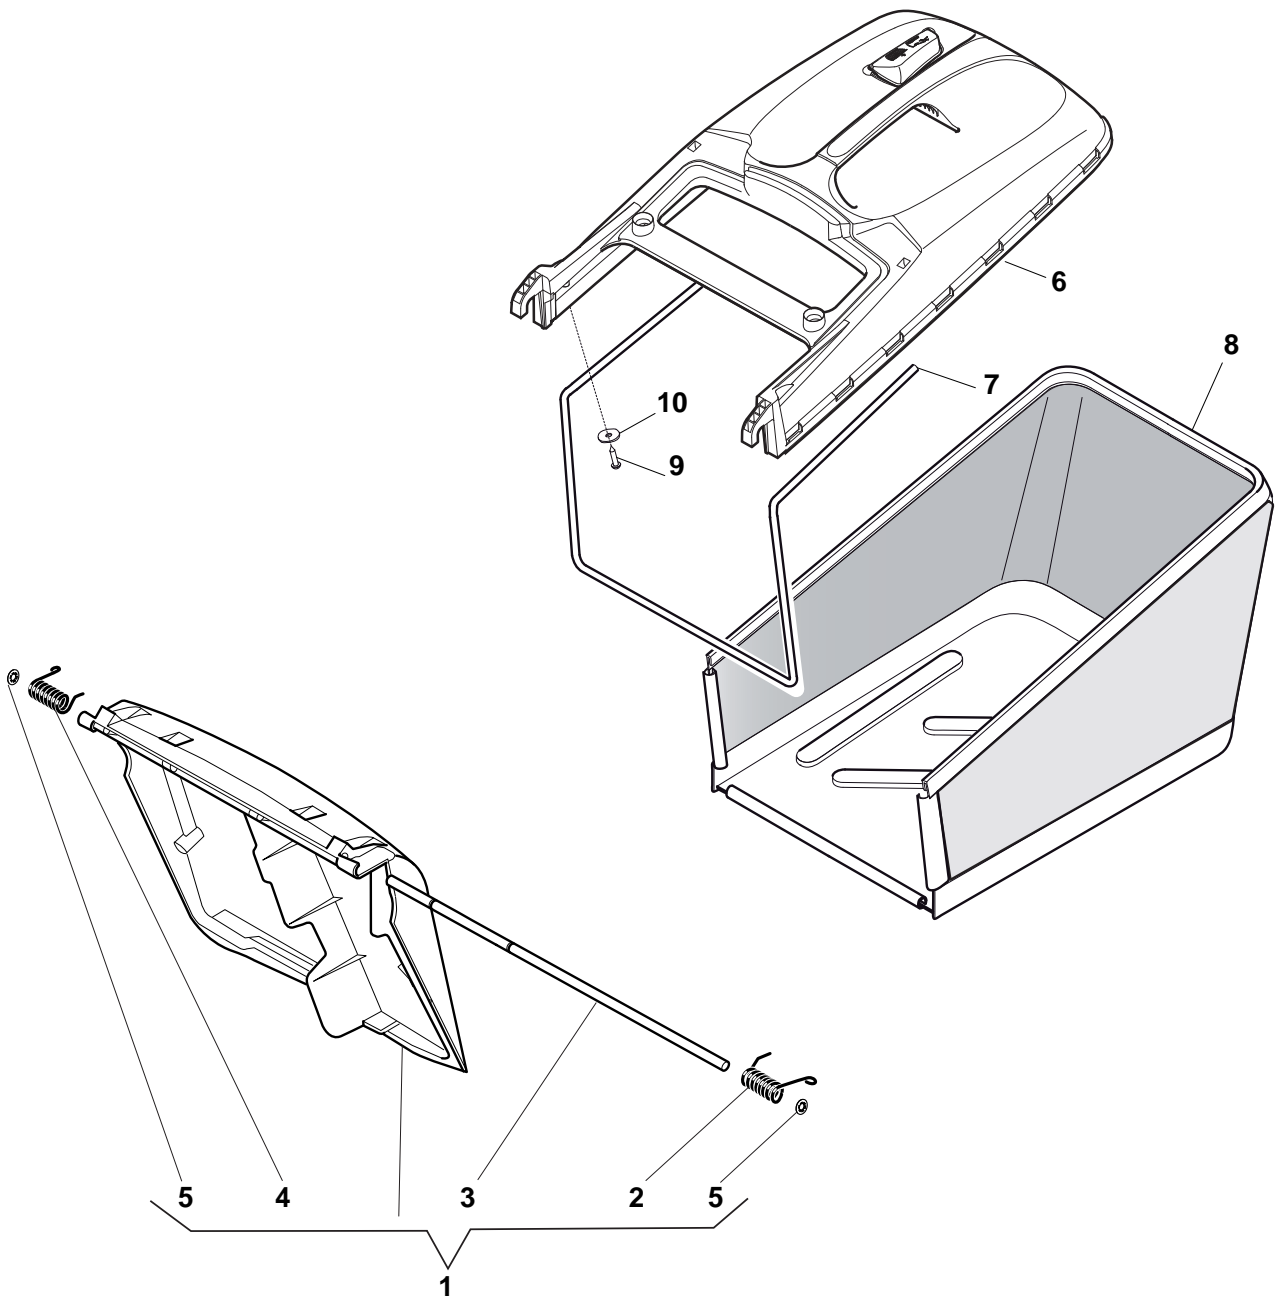

Hybrid Grass-Catcher

POS	PART. NO	Q.ty	DESCRIPTION	DESCRIZIONE	DESCRIPTION	BESCHREIBUNG	REMARKS
1	381008081/2	1	Stone-Guard Black	Parasassi Nero	Pare-Pierres, Noir	Prallblech, Schwarz	Black
1	381008082/2	1	Stone-Guard Yellow	Parasassi Giallo	Pare-Pierres, Jaune	Prallblech, Gelb	Yellow
2	122450466/0	1	L Spring	Molla Sx	Ressort G	Linke Feder	
3	122517882/0	1	Pin	Perno	Pivot	Bolzen	
4	122450465/0	1	R Spring	Molla Dx	Ressort D	Rechte Feder	
5	112604899/0	2	Crown Fastener	Fissatore A Corona	Fixateur A Couronne	Kronescheibe	
6	381486008/0	6	Grass-Box, Upper Part	Sacco, Parte Sup	Sac, Partie Superieure	Korb, Oberteil	Black
6	381486012/0	6	Grass-Box, Upper Part	Sacco, Parte Sup	Sac, Partie Superieure	Korb, Oberteil	Yellow
7	122608525/1	1	Stiffening Lower	Rinforzo Inf	Réforcement Inf	Verstärkung Untere	
8	181002211/0	1	Box, Fabric	Sacco, Tela	Sac, Toile	Sack, Tuck	
9	112728680/0	2	Screw	Vite	Vis	Schraube	
10	112523050/0	2	Washer	Rosetta	Rondelle	Scheibe