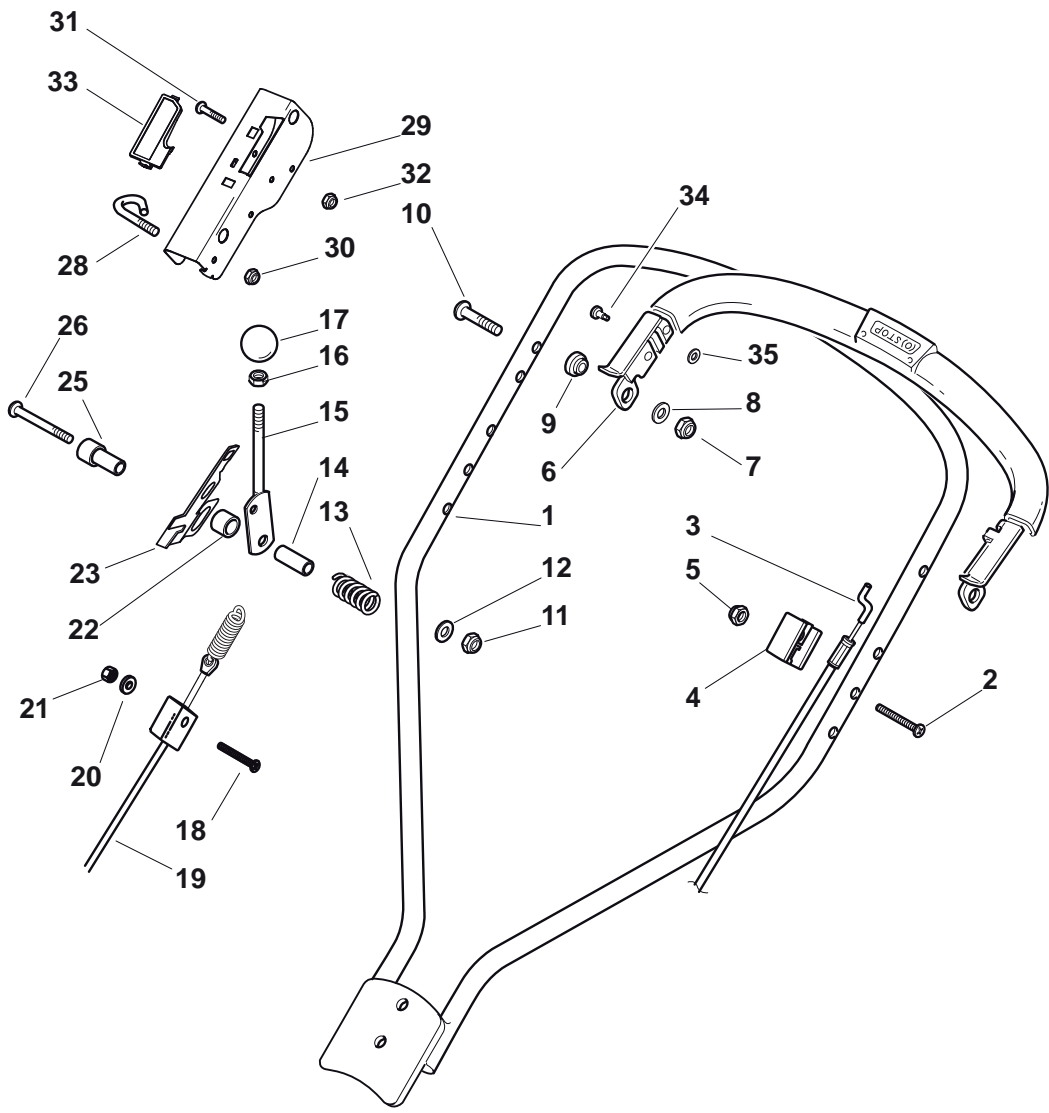

Handle, Upper Part							
POS	PART. NO	Q.ty	DESCRIPTION	DESCRIZIONE	DESCRIPTION	BESCHREIBUNG	REMARKS
1	381006363/3	1	Handle, Upper Part Yellow	Manico, Parte Sup Giallo	Mancheron, Partie Superieure Jaune	Holm, Oberteil Gelb	
1	381006367/2	1	Handle, Upper Part Black	Manico, Parte Sup Nero	Mancheron, Partie Superieure Noir	Holm, Oberteil Schwarz	
2	112727784/0	1	Screw	Vite	Vis	Schraube	
3	181000692/0	1	Cable, Thread Engine Brake	Cavo Freno Motore	Cable Frein Moteur	Kabel, Motorbremse	for GGP Engine
3	181000728/0	1	Cable, Thread Engine Brake	Cavo Freno Motore	Cable Frein Moteur	Kabel, Motorbremse	for B&S 625-675 series
3	181000730/0	1	Cable, Thread Engine Brake	Cavo Freno Motore	Cable Frein Moteur	Kabel, Motorbremse	for GGP 150cc - B&S DOV series
3	181000732/0	1	Cable, Thread Engine Brake	Cavo Freno Motore	Cable Frein Moteur	Kabel, Motorbremse	for Honda T60 Engine
3	181000769/1	1	Cable, Thread Engine Brake	Cavo Freno Motore	Cable Frein Moteur	Kabel, Motorbremse	for B&S 450-500-850E series
3	181000769/1	1	Cable, Thread Engine Brake	Cavo Freno Motore	Cable Frein Moteur	Kabel, Motorbremse	for Honda Engine
4	322551639/0	1	Plate	Piastrina	Plaquette	Plättchen	
5	112154510/0	1	Nut	Dado	Ecrou	Mutter	
6	381003318/1	1	Lever, Engine Brake	Leva Freno Motore	Levier Frein Moteur	Hebel, Motorbremse	
7	112154510/0	2	Nut	Dado	Ecrou	Mutter	
8	112521330/0	2	Washer	Rosetta	Rondelle	Scheibe	
9	122671660/1	2	Washer	Rosetta	Rondelle	Scheibe	
10	112727784/0	2	Screw	Vite	Vis	Schraube	
11	112154510/0	1	Nut	Dado	Ecrou	Mutter	
12	112521330/0	1	Elastic Washer	Disco Elastico	Disque Elastique	Federscheibe	
13	122450446/0	1	Spring	Molla	Ressort	Feder	
14	122170840/0	1	Spacer	Distanziale	Entretoise	Distanzring	
15	381003313/0	1	Lever, Driving	Leva Trazione	Levier Traction	Antriebhebel	
16	112293200/0	1	Nut	Dado	Ecrou	Mutter	
17	322399812/0	1	Knob	Manopolina	Poignée	Griff	
18	112727791/0	1	Screw	Vite	Vis	Schraube	
19	381000745/1	1	Cable, Rear Drive	Cavo Comando Trazione	Câble, Comm. Traction	Kabel, Antrieb	
20	112521330/0	1	Washer	Rosetta	Rondelle	Scheibe	
21	112154510/0	1	Nut	Dado	Ecrou	Mutter	
22	122170842/0	1	Spacer	Distanziale	Entretoise	Distanzring	
23	322551653/0	1	Plate	Piastrina	Plaquette	Plättchen	
25	122170843/0	1	Spacer	Distanziale	Entretoise	Distanzring	
26	112727786/0	1	Screw	Vite	Vis	Schraube	
28	122430314/0	1	Guide Spring	Molla Guida	Ressort De Guide	Feder Führer	
29	381004405/0	1	Dash Board	Cruscotto	Console	Konsole	
30	112154510/0	1	Nut	Dado	Ecrou	Mutter	
31	112727792/0	1	Screw	Vite	Vis	Schraube	
32	112154510/0	1	Nut	Dado	Ecrou	Mutter	
33	322500050/0	1	Shoe	Pattino	Bloc De Glissement	Gleitblock	
34	122524342/0	1	Pin	Perno	Pivot	Bolzen	
35	112604897/0	1	Snap Ring	Anello Elastico	Anneau Ressort	Sprengring