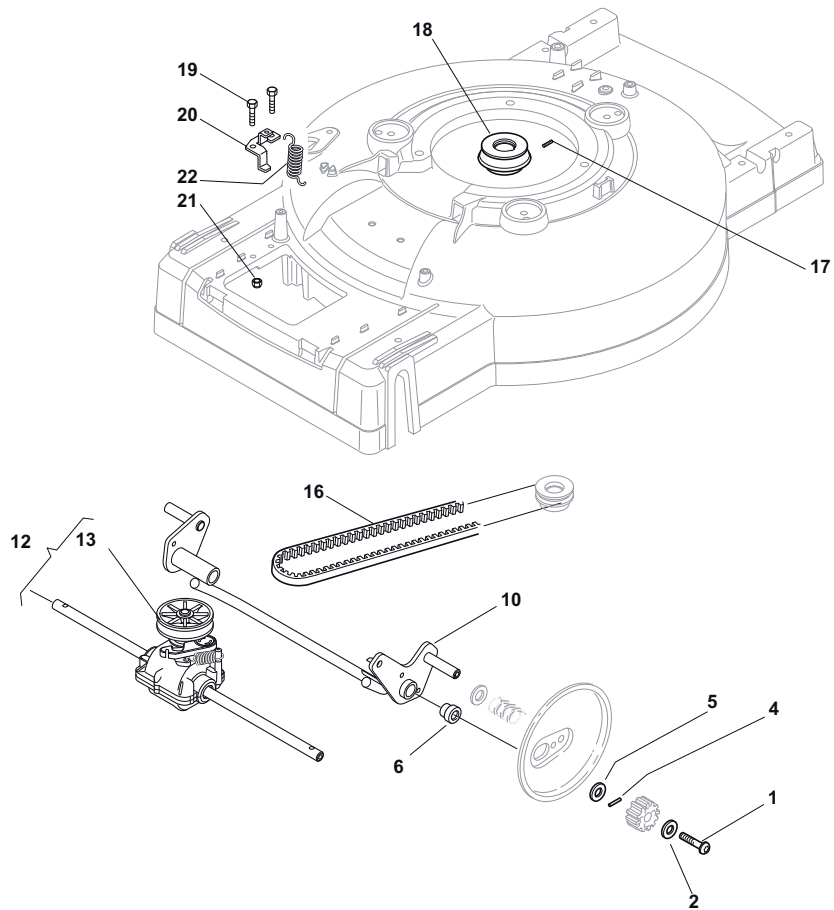

Rear Drive							
POS	PART. NO	Q.ty	DESCRIPTION	DESCRIZIONE	DESCRIPTION	BESCHREIBUNG	REMARKS
1	112735662/1	2	Screw	Vite	Vis	Schraube	
2	112521460/0	2	Washer	Rosetta	Rondelle	Scheibe	
4	122753002/0	2	Pin	Perno	Pivot	Bolzen	
5	122671661/0	2	Washer	Rosetta	Rondelle	Scheibe	
6	122038406/0	2	Spacer	Distanziale	Entretoise	Distanzring	
10	381002833/2	1	Axle, Front Wheels	Asse Ruote Anteriori	Axe Roues Avant	Achse, Vorderrad	
12	181003110/0	1	Gear Box	Gruppo Trazione	Groupe Traction	Antrieb	
13	122601919/0	1	Pulley	Puleggia	Poulie	Riemenscheibe	
16	135064010/0	1	Belt	Cinghia	Courroire	Riemen	
17	112714312/0	1	Dowel	Grano	Goupille	Stift	
18	122601917/0	1	Pulley, Crankshaft Ø 22.2	Puleggia, Albero Motore Ø 22.2	Poulie, Arbre Moteur Ø 22.2	Riemenscheibe, Motorwelle Ø 22.2	for B&S - GGP Engine
18	122601920/0	1	Pulley, Crankshaft Ø 25	Puleggia, Albero Motore Ø 25	Poulie, Arbre Moteur Ø 25	Riemenscheibe, Motorwelle Ø 25	for Honda Engine
19	112791011/0	2	Screw	Vite	Vis	Schraube	
20	322551659/1	1	Plate	Piastrina	Plaquette	Plättchen	
21	112154510/0	2	Nut	Dado	Ecrou	Mutter	
22	122450437/0	1	Spring	Molla	Ressort	Feder