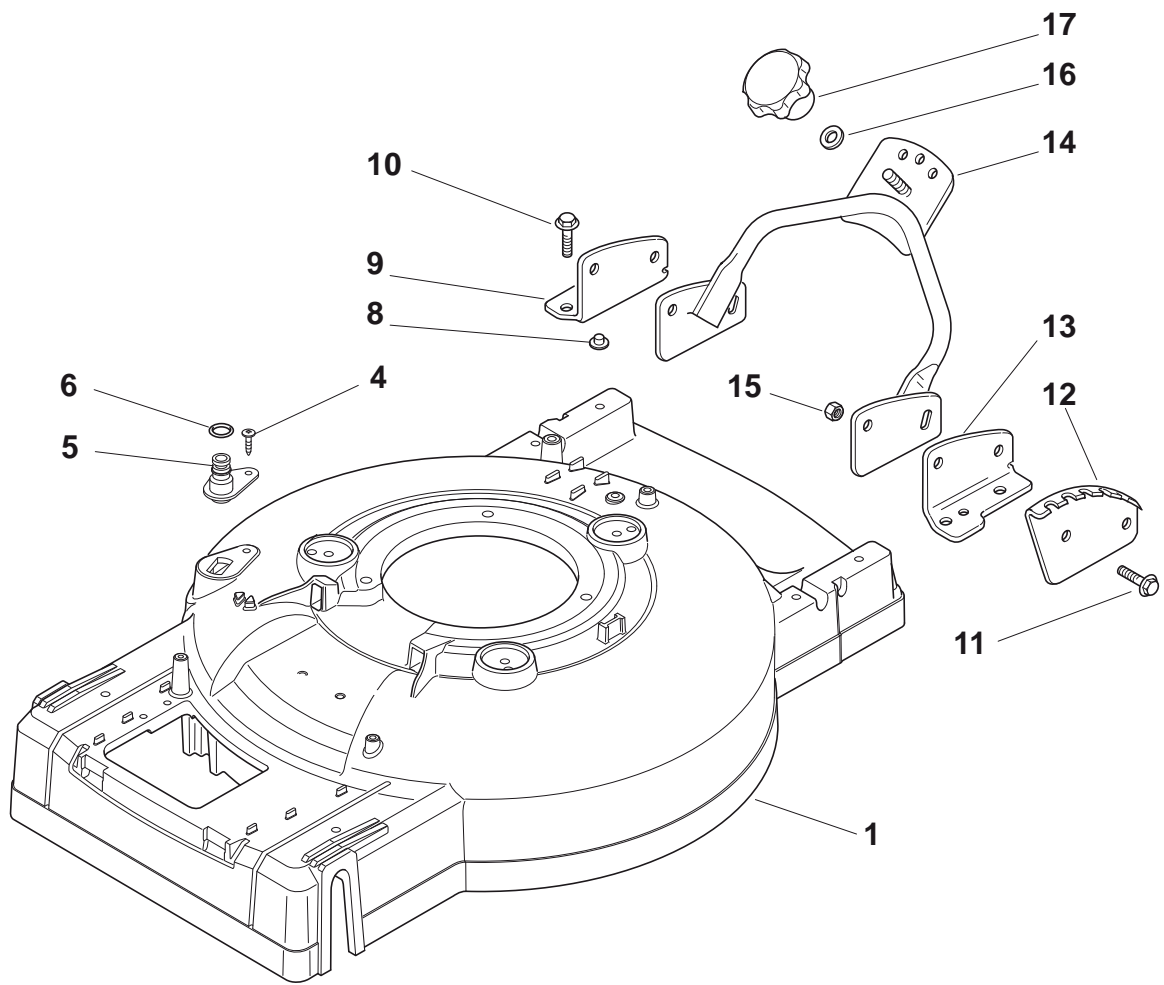

Handle, Lower Part							
POS	PART. NO	Q.ty	DESCRIPTION	DESCRIZIONE	DESCRIPTION	BESCHREIBUNG	REMARKS
1	381004736/0	1	Deck Grey	Chassis Grigio	Châssis Gris	Gehäuse Grau	
4	112727802/0	1	Screw	Vite	Vis	Schraube	
5	122034000/0	1	Washing Connection	Attacco Acqua Lavaggio	Attaque Lavage	Waschenverbindung	
6	119035000/0	1	Or Ring	Anello Or	Bague Or	Ring Or	
8	322820054/0	2	Cap	Puntale	Bouchon	Gummistopfen	
9	322778417/0	1	Bracket, R	Staffa Dx	Etrier Droit	Steigbügel, Rechte	
10	112735595/0	4	Screw	Vite	Vis	Schraube	
11	112800815/0	4	Screw	Vite	Vis	Schraube	
12	322735569/0	1	Sector, Height Adjustment	Settore Regolazione Altezza	Secteur Reglage Hauteur	Sektor, Höheverstellung	
13	322778415/0	1	Bracket, L	Staffa Sx	Etrier Gauche	Steigbügel, Linke	
14	381006361/1	1	Handle, Middle Part Yellow	Manico, Parte Intermedia Giallo	Mancheron Jaune	Holm Gelb	
14	381006365/1	1	Handle, Middle Part Black	Manico, Parte Intermedia Nero	Mancheron Noir	Holm Schwarz	
15	112293200/0	4	Nut	Dado	Ecrou	Mutter	
16	112523080/0	1	Washer	Rosetta	Rondelle	Scheibe	
17	322399813/0	1	Knob	Manopolina	Poignée	Griff