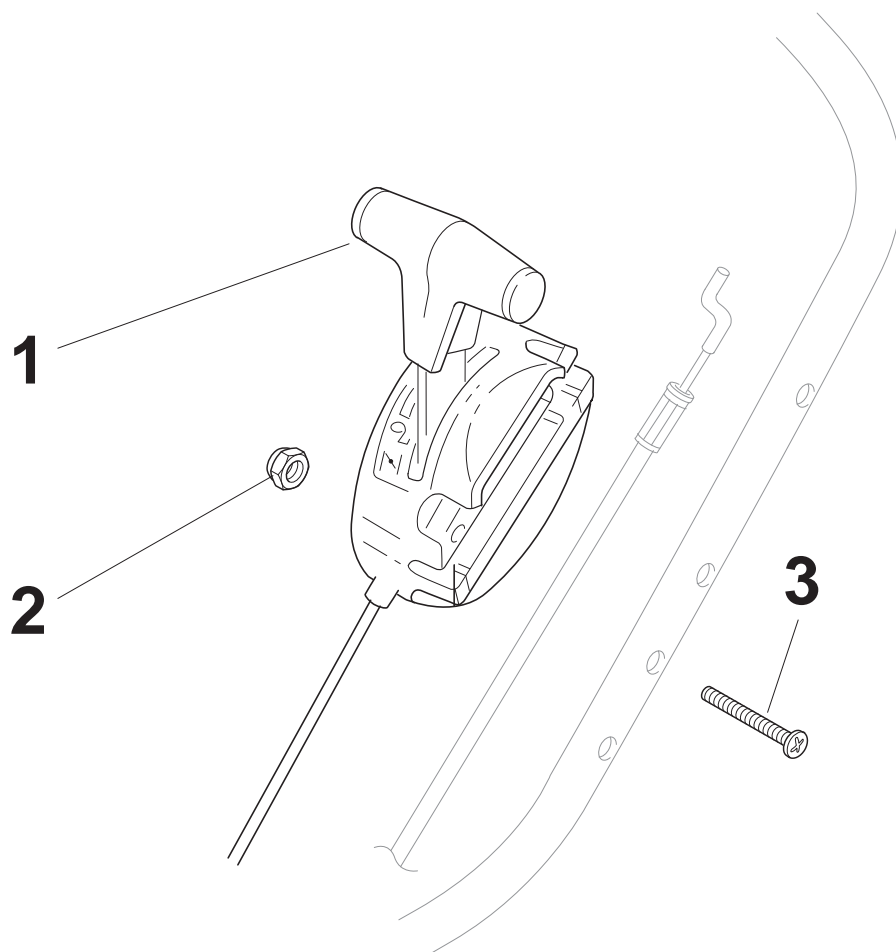

Throttle Cable							
POS	PART. NO	Q.ty	DESCRIPTION	DESCRIZIONE	DESCRIPTION	BESCHREIBUNG	REMARKS
1	181007130/0	1	Throttle Cable	Cavo Acceleratore	Cable, Accelérateur	Gashebel Kabel	
2	112154510/0	1	Nut	Dado	Ecrou	Mutter	
3	112727786/0	1	Screw	Vite	Vis	Schraube