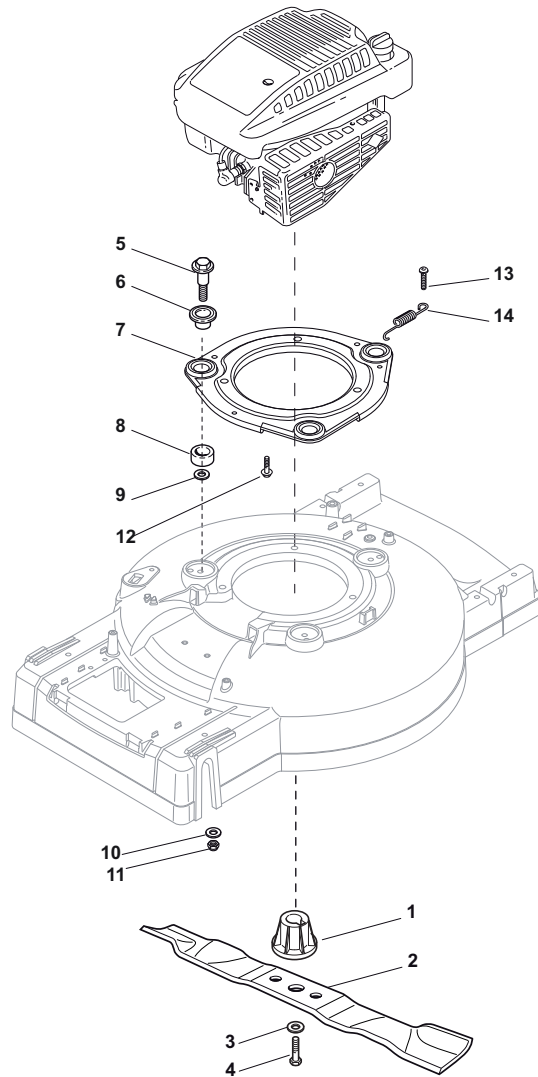

Throttle Cable							
POS	PART. NO	Q.ty	DESCRIPTION	DESCRIZIONE	DESCRIPTION	BESCHREIBUNG	REMARKS
1	181007130/0	1	Throttle Cable	Cavo Acceleratore	Cable, Accelérateur	Gashebel Kabel	
2	112154510/0	1	Nut	Dado	Ecrou	Mutter	
3	112727786/0	1	Screw	Vite	Vis	Schraube	

Blade							
POS	PART. NO	Q.ty	DESCRIPTION	DESCRIZIONE	DESCRIPTION	BESCHREIBUNG	REMARKS
1	122465623/0	1	Hub, Crankshaft Ø 22.2	Mozzo, Albero Motore Ø 22.2	Moyeu, Arbre Moteur Ø 22.2	Nabe, Motorwelle Ø 22.2	
2	181004138/0	1	Blade	Coltello	Lame	Messer	
3	112530140/0	1	Washer	Rosetta	Rondelle	Scheibe	
4	112736850/0	1	Screw	Vite	Vis	Schraube	
5	112691800/0	3	Screw	Vite	Vis	Schraube	
6	122170835/0	3	Spacer	Distanziale	Entretoise	Distanzring	
7	112521350/0	3	Washer	Rosetta	Rondelle	Scheibe	
8	112155000/0	3	Nut	Dado	Ecrou	Mutter	
9	322820057/0	2	Cap Black	Tappo Nero	Bouchon Noir	Gummistopfen Schwarz	
10	112604899/0	2	Crown Fastener	Fissatore A Corona	Fixateur A Couronne	Kronescheibe	

Blade							
POS	PART. NO	Q.ty	DESCRIPTION	DESCRIZIONE	DESCRIPTION	BESCHREIBUNG	REMARKS
1	122465623/0	1	Hub, Crankshaft Ø 22.2	Mozzo, Albero Motore Ø 22.2	Moyeu, Arbre Moteur Ø 22.2	Nabe, Motorwelle Ø 22.2	
2	181004138/0	1	Blade	Coltello	Lame	Messer	
3	112530140/0	1	Washer	Rosetta	Rondelle	Scheibe	
4	112736850/0	1	Screw	Vite	Vis	Schraube	
5	122524329/0	3	Pin	Perno	Pivot	Boizen	
6	322672201/0	3	Washer	Rosetta	Rondelle	Scheibe	
7	381207225/1	1	Flange, Yellow	Flangia, Giallo	Bride, Jaune	Flansch, Gelb	
7	322207221/1	1	Flange, Black	Flangia, Nero	Bride, Noir	Flansch, Schwarz	
8	322250012/0	3	Grommet	Gommino	Caoutchouc	Gummi	
9	122671651/0	3	Washer	Rosetta	Rondelle	Scheibe	
10	112521350/0	3	Washer	Rosetta	Rondelle	Scheibe	
11	112155000/0	3	Nut	Dado	Ecrou	Mutter	
12	112735108/1	3	Screw	Vite	Vis	Schraube	
13	112729601/1	1	Screw	Vite	Vis	Schraube	
14	122450444/0	1	Spring	Molla	Ressort	Feder	TR models