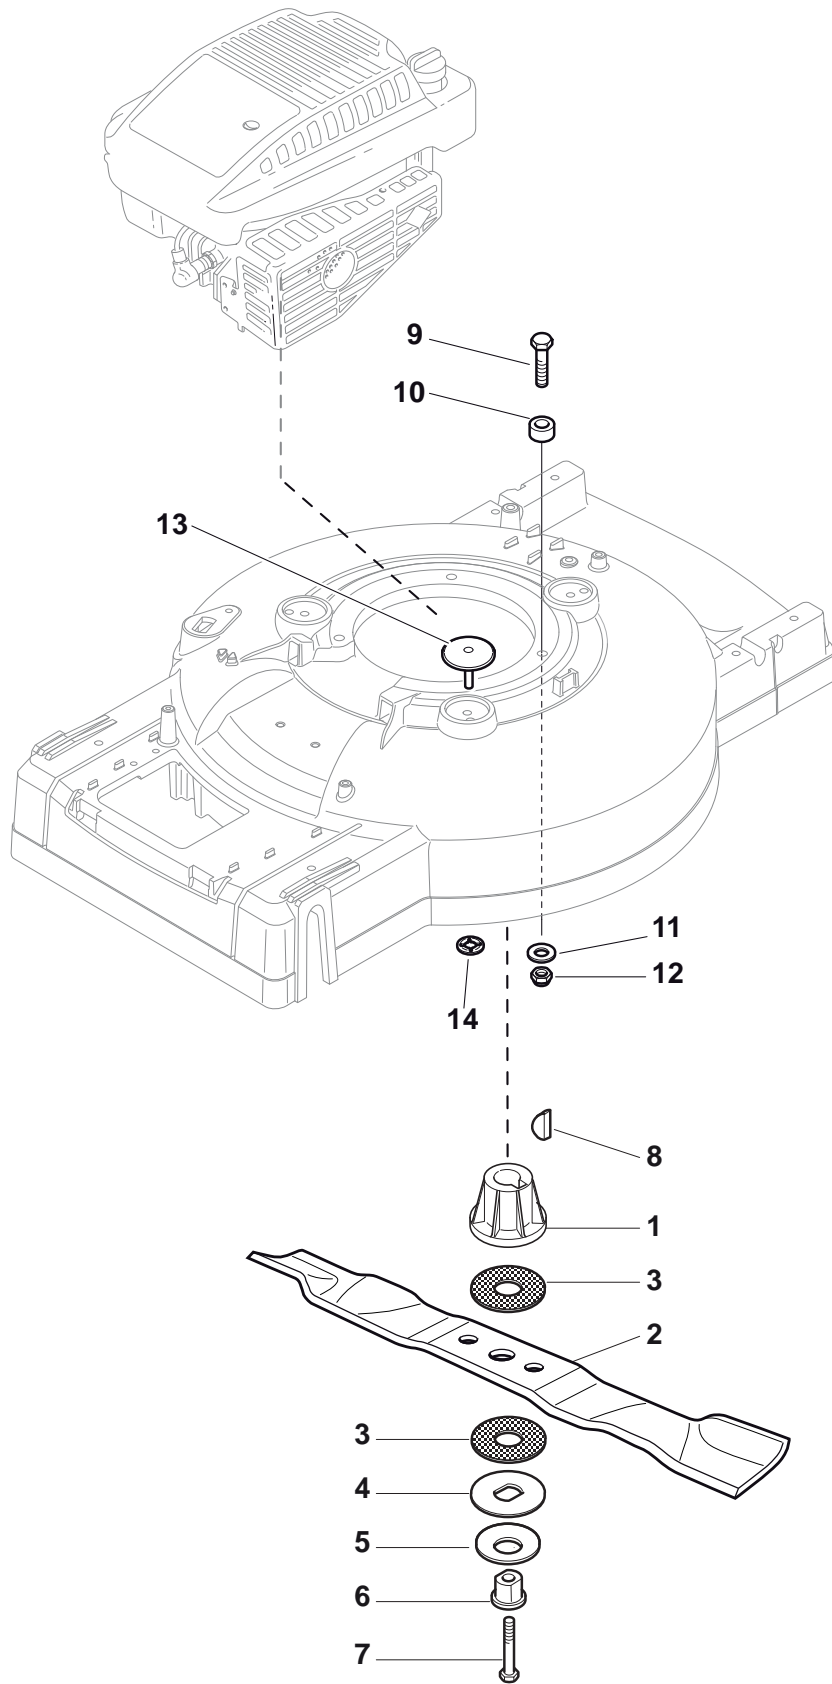

Blade							
POS	PART. NO	Q.ty	DESCRIPTION	DESCRIZIONE	DESCRIPTION	BESCHREIBUNG	REMARKS
1	122465623/0	1	Hub, Crankshaft Ø 22.2	Mozzo, Albero Motore Ø 22.2	Moyeu, Arbre Moteur Ø 22.2	Nabe, Motorwelle Ø 22.2	
2	181004138/0	1	Blade	Coltello	Lame	Messer	
3	112530140/0	1	Washer	Rosetta	Rondelle	Scheibe	
4	112736850/0	1	Screw	Vite	Vis	Schraube	
5	112691800/0	3	Screw	Vite	Vis	Schraube	
6	122170835/0	3	Spacer	Distanziale	Entretoise	Distanzring	
7	112521350/0	3	Washer	Rosetta	Rondelle	Scheibe	
8	112155000/0	3	Nut	Dado	Ecrou	Mutter	
9	322820057/0	2	Cap Black	Tappo Nero	Bouchon Noir	Gummistopfen Schwarz	
10	112604899/0	2	Crown Fastener	Fissatore A Corona	Fixateur A Couronne	Kronescheibe	

Blade							
POS	PART. NO	Q.ty	DESCRIPTION	DESCRIZIONE	DESCRIPTION	BESCHREIBUNG	REMARKS
1	122465623/0	1	Hub, Crankshaft Ø 22.2	Mozzo, Albero Motore Ø 22.2	Moyeu, Arbre Moteur Ø 22.2	Nabe, Motorwelle Ø 22.2	
2	181004138/0	1	Blade	Coltello	Lame	Messer	
3	112530140/0	1	Washer	Rosetta	Rondelle	Scheibe	
4	112736850/0	1	Screw	Vite	Vis	Schraube	
5	122524329/0	3	Pin	Perno	Pivot	Boizen	
6	322672201/0	3	Washer	Rosetta	Rondelle	Scheibe	
7	381207225/1	1	Flange, Yellow	Flangia, Giallo	Bride, Jaune	Flansch, Gelb	
7	322207221/1	1	Flange, Black	Flangia, Nero	Bride, Noir	Flansch, Schwarz	
8	322250012/0	3	Grommet	Gommino	Caoutchouc	Gummi	
9	122671651/0	3	Washer	Rosetta	Rondelle	Scheibe	
10	112521350/0	3	Washer	Rosetta	Rondelle	Scheibe	
11	112155000/0	3	Nut	Dado	Ecrou	Mutter	
12	112735108/1	3	Screw	Vite	Vis	Schraube	
13	112729601/1	1	Screw	Vite	Vis	Schraube	
14	122450444/0	1	Spring	Molla	Ressort	Feder	TR models