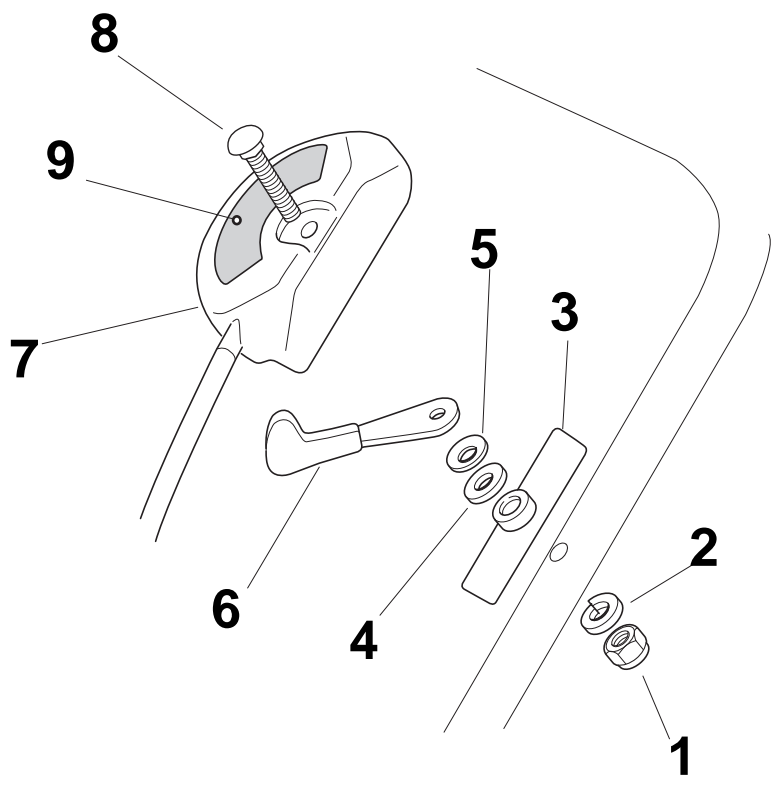

Throttle Cable							
POS	PART. NO	Q.ty	DESCRIPTION	DESCRIZIONE	DESCRIPTION	BESCHREIBUNG	REMARKS
1	112291000/0	1	Nut	Dado	Ecrou	Mutter	
2	112581500/0	1	Grower	Grower	Grower	Federring	
3	322171006/0	1	Spacer	Distanziale	Entretoise	Distanzring	
4	112521360/0	1	Washer	Rosetta	Rondelle	Scheibe	
5	112508100/0	1	Spring Washer	Rosetta Elastica	Rondelle Elastique	Elastische Scheibe	
6	381007220/0	1	Lever, Throttle	Leva, Acceleratore	Levier, Accelérateur	Hebel, Beshleuniger	for B&S 450/500 series - GGP 150cc
6	381007279/1	1	Lever, Throttle	Leva, Acceleratore	Levier, Accelérateur	Hebel, Beshleuniger	for B&S-GGP-Honda Engine
7	481007080/0	1	Throttle Cable	Cavo Acceleratore	Cable, Accelérateur	Gashebel Kabel	
8	112815030/0	1	Screw	Vite	Vis	Schraube	
9	114356702/0	1	Label	Etichetta	Etiquette	Etikette	for GGP Engine
9	114356702/0	1	Label	Etichetta	Etiquette	Etikette	for Honda Autochoke
9	114356703/0	1	Label	Etichetta	Etiquette	Etikette	for B&S Engine
9	114356905/0	1	Label	Etichetta	Etiquette	Etikette	for B&S DOV
9	114356905/0	1	Label	Etichetta	Etiquette	Etikette	for GGP AVS
9	114364264/0	1	Label	Etichetta	Etiquette	Etikette	for Honda Engine