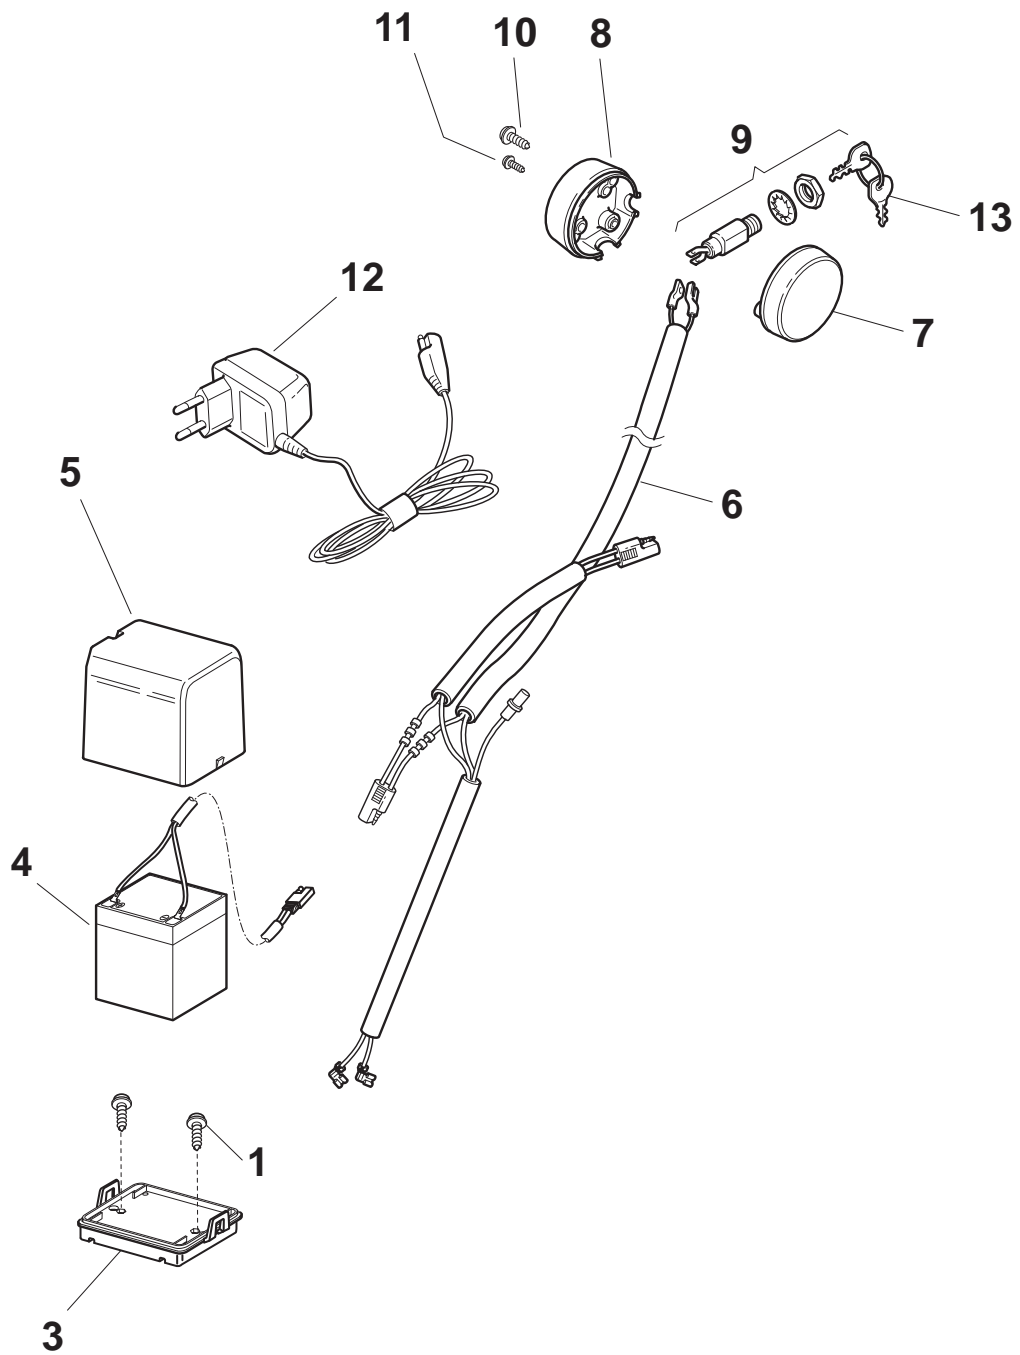

Electric Start							
POS	PART. NO	Q.ty	DESCRIPTION	DESCRIZIONE	DESCRIPTION	BESCHREIBUNG	REMARKS
1	112728450/0	2	Screw	Vite	Vis	Schraube	
3	322785122/0	1	Support, Battery	Supporto Batteria	Support Batterie	Halter, Batterie	
4	118120052/0	1	Battery	Batteria	Batterie	Batterie	
5	322109530/0	1	Cover	Capottina	Capot	Haube	
6	118204197/0	1	Cable, Start	Cavo Avviamento	Cable Démarrage	Kabel, Start	for B&S - GGP Engine
6	118204198/0	1	Cable, Start	Cavo Avviamento	Cable Démarrage	Kabel, Start	for Honda Engine
7	322722801/0	1	L Protection	Protezione Sx	Protection G	Linke Schutz	
8	322722800/0	1	R Protection	Protezione Dx	Protection D	Rechte Schutz	
9	118450051/0	1	Switch	Interruttore	Interrupteur	Schalter	
10	112728300/0	2	Screw	Vite	Vis	Schraube	
11	112728691/0	1	Screw	Vite	Vis	Schraube	
12	118204120/0	1	Battery Charger	Carica Batteria	Chargeur De Batterie	Ladgerät	CE plug
12	118204121/0	1	Battery Charger	Carica Batteria	Chargeur De Batterie	Ladgerät	UK plug
13	118210016/1		Starting Key	Chiave Avviamento	Clef A Demarrage	Schlüssel Für Start