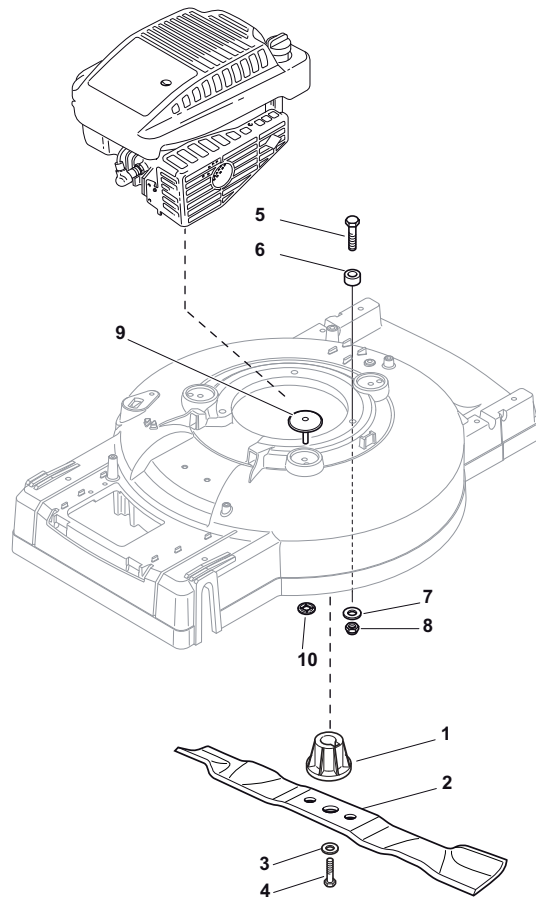

Blade							
POS	PART. NO	Q.ty	DESCRIPTION	DESCRIZIONE	DESCRIPTION	BESCHREIBUNG	REMARKS
1	122465623/0	1	Hub, Crankshaft Ø 22.2	Mozzo, Albero Motore Ø 22.2	Moyeu, Arbre Moteur Ø 22.2	Nabe, Motorwelle Ø 22.2	
2	181004138/0	1	Blade	Coltello	Lame	Messer	
3	112530140/0	1	Washer	Rosetta	Rondelle	Scheibe	
4	112736850/0	1	Screw	Vite	Vis	Schraube	
5	112691800/0	3	Screw	Vite	Vis	Schraube	
6	122170835/0	3	Spacer	Distanziale	Entretoise	Distanzring	
7	112521350/0	3	Washer	Rosetta	Rondelle	Scheibe	
8	112155000/0	3	Nut	Dado	Ecrou	Mutter	
9	322820057/0	2	Cap Black	Tappo Nero	Bouchon Noir	Gummistopfen Schwarz	
10	112604899/0	2	Crown Fastener	Fissatore A Corona	Fixateur A Couronne	Kronescheibe