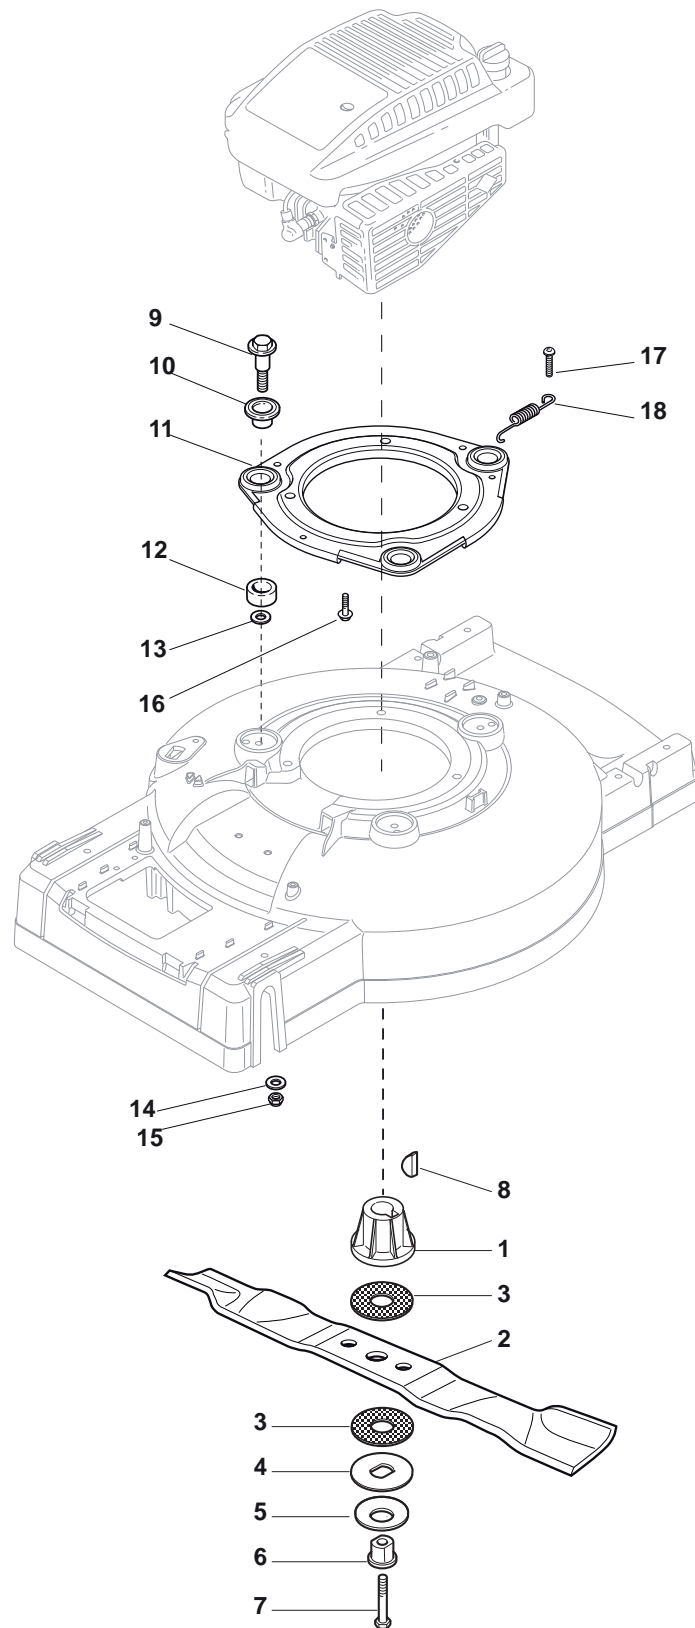

Blade							
POS	PART. NO	Q.ty	DESCRIPTION	DESCRIZIONE	DESCRIPTION	BESCHREIBUNG	REMARKS
1	122465621/0	1	Hub, Crankshaft Ø 22.2	Mozzo, Albero Motore Ø 22.2	Moyeu, Arbre Moteur Ø 22.2	Nabe, Motorwelle Ø 22.2	for B&S - GGP Engine
1	122465632/0	1	Hub, Crankshaft Ø 25	Mozzo, Albero Motore Ø 25	Moyeu, Arbre Moteur Ø 25	Nabe, Motorwelle Ø 25	for Honda Engine
2	181004139/0	1	Blade Winged	Coltello Alettato	Lame Ailettée	Messer Flügel	
3	322672110/1	2	Clutch Washer	Rondella Frizione	Rondelle Friction	Kupplungscheibe	
4	322672105/0	1	Washer	Rosetta	Rondelle	Scheibe	
5	112508120/0	1	Cupped Spring	Molla A Tazza	Ressort	Teller Feder	
6	122041940/0	1	Clutch Bush	Bussola Frizione	Douille Friction	Kupplungsscheibe	
7	112736815/0	1	Screw	Vite	Vis	Schraube	
8	112139100/0	1	Feather, Crankshaft Ø 22.2	Linguetta, Albero Motore Ø 22.2	Clavette, Arbre Moteur Ø 22.2	Keil, Motorwelle Ø 22.2	for B&S - GGP Engine
8	112139150/0	1	Feather, Crankshaft Ø 25	Linguetta, Albero Motore Ø 25	Clavette, Arbre Moteur Ø 25	Keil, Motorwelle Ø 25	for Honda Engine
9	122524329/0	3	Pin	Perno	Pivot	Bolzen	
10	322672201/0	3	Washer	Rosetta	Rondelle	Scheibe	
11	381207225/1	1	Flange, Yellow	Flangia, Giallo	Bride, Jaune	Flansch, Gelb	
11	322207221/1	1	Flange, Black	Flangia, Nero	Bride, Noir	Flansch, Schwarz	
12	322250012/0	3	Grommet	Gommino	Caoutchouc	Gummi	
13	122671651/0	3	Washer	Rosetta	Rondelle	Scheibe	
14	112521350/0	3	Washer	Rosetta	Rondelle	Scheibe	
15	112155000/0	3	Nut	Dado	Ecrou	Mutter	
16	112735108/1	3	Screw	Vite	Vis	Schraube	
17	112729601/1	1	Screw	Vite	Vis	Schraube	
18	122450444/0	1	Spring	Molla	Ressort	Feder	TR models