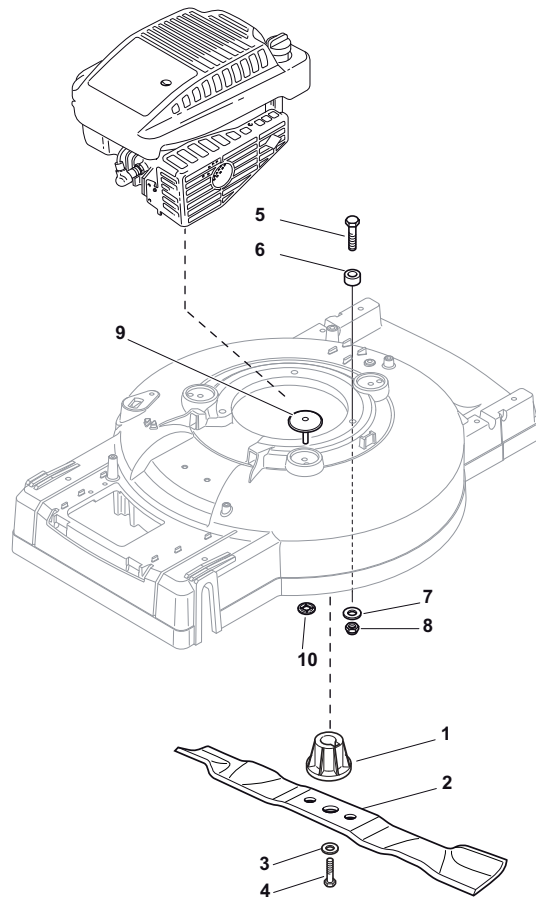

Blade							
POS	PART. NO	Q.ty	DESCRIPTION	DESCRIZIONE	DESCRIPTION	BESCHREIBUNG	REMARKS
1	122465623/0	1	Hub, Crankshaft Ø 22.2	Mozzo, Albero Motore Ø 22.2	Moyeu, Arbre Moteur Ø 22.2	Nabe, Motorwelle Ø 22.2	
2	181004138/0	1	Blade	Coltello	Lame	Messer	
3	112530140/0	1	Washer	Rosetta	Rondelle	Scheibe	
4	112736850/0	1	Screw	Vite	Vis	Schraube	
5	112691800/0	3	Screw	Vite	Vis	Schraube	
6	122170835/0	3	Spacer	Distanziale	Entretoise	Distanzring	
7	112521350/0	3	Washer	Rosetta	Rondelle	Scheibe	
8	112155000/0	3	Nut	Dado	Ecrou	Mutter	
9	322820057/0	2	Cap Black	Tappo Nero	Bouchon Noir	Gummistopfen Schwarz	
10	112604899/0	2	Crown Fastener	Fissatore A Corona	Fixateur A Couronne	Kronescheibe	