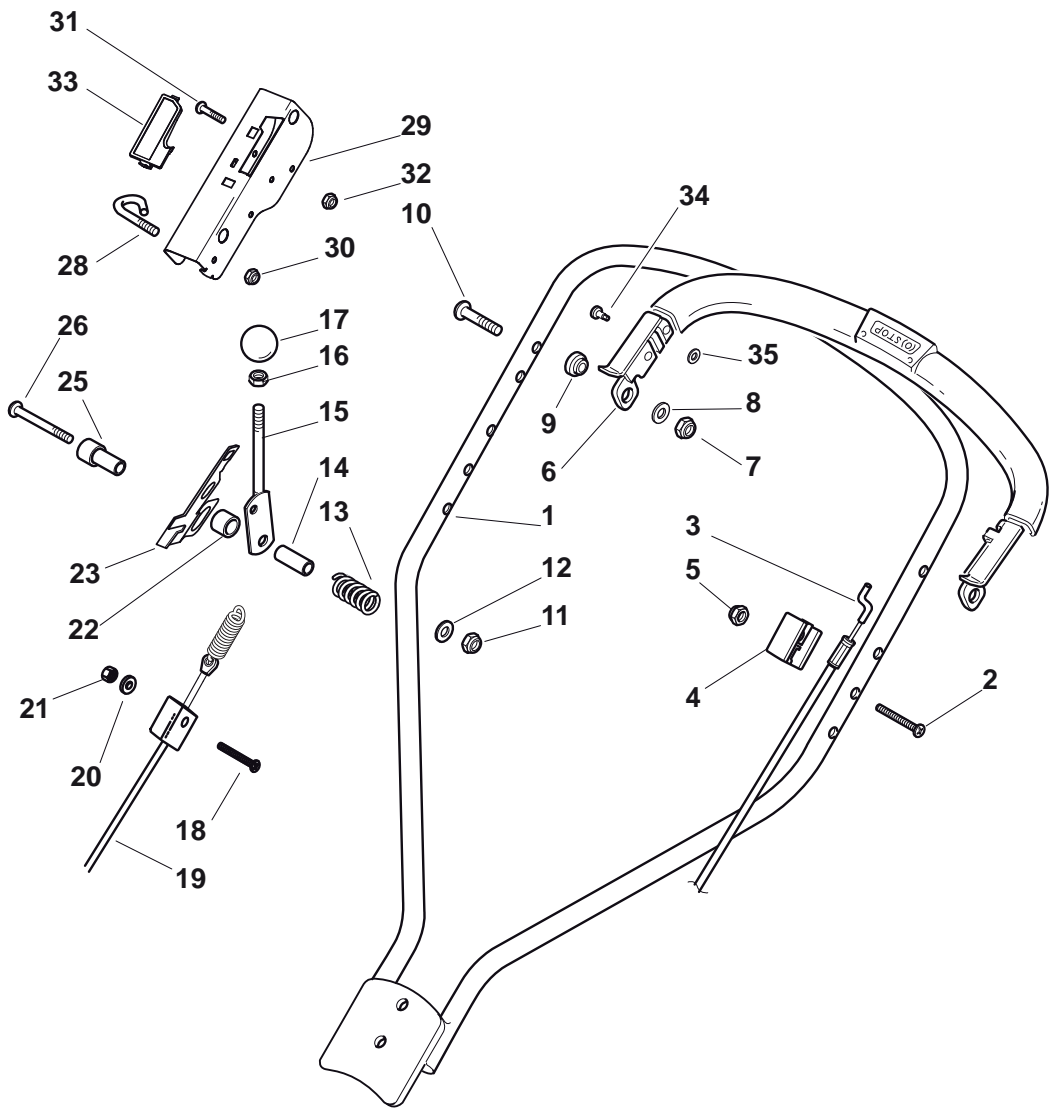

Handle, Upper Part							
POS	PART. NO	Q.ty	DESCRIPTION	DESCRIZIONE	DESCRIPTION	BESCHREIBUNG	REMARKS
1	381006363/3	1	Handle, Upper Part Yellow	Manico, Parte Sup Giallo	Mancheron, Partie Superieure Jaune	Holm, Oberteil Gelb	
1	381006367/2	1	Handle, Upper Part Black	Manico, Parte Sup Nero	Mancheron, Partie Superieure Noir	Holm, Oberteil Schwarz	
2	112727784/0	1	Screw	Vite	Vis	Schraube	
3	181000692/0	1	Cable, Thread Engine Brake	Cavo Freno Motore	Cable Frein Moteur	Kabel, Motorbremse	for GGP Engine
3	181000728/0	1	Cable, Thread Engine Brake	Cavo Freno Motore	Cable Frein Moteur	Kabel, Motorbremse	for B&S 625-675 series
3	181000730/0	1	Cable, Thread Engine Brake	Cavo Freno Motore	Cable Frein Moteur	Kabel, Motorbremse	for GGP 150cc - B&S DOV series
3	181000732/0	1	Cable, Thread Engine Brake	Cavo Freno Motore	Cable Frein Moteur	Kabel, Motorbremse	for Honda T60 Engine
3	181000769/1	1	Cable, Thread Engine Brake	Cavo Freno Motore	Cable Frein Moteur	Kabel, Motorbremse	for B&S 450-500-850E series
3	181000769/1	1	Cable, Thread Engine Brake	Cavo Freno Motore	Cable Frein Moteur	Kabel, Motorbremse	for Honda Engine
4	322551639/0	1	Plate	Piastrina	Plaquette	Plättchen	
5	112154510/0	1	Nut	Dado	Ecrou	Mutter	
6	381003318/1	1	Lever, Engine Brake	Leva Freno Motore	Levier Frein Moteur	Hebel, Motorbremse	
7	112154510/0	2	Nut	Dado	Ecrou	Mutter	
8	112521330/0	2	Washer	Rosetta	Rondelle	Scheibe	
9	122671660/1	2	Washer	Rosetta	Rondelle	Scheibe	
10	112727784/0	2	Screw	Vite	Vis	Schraube	
11	112154510/0	1	Nut	Dado	Ecrou	Mutter	
12	112521330/0	1	Elastic Washer	Disco Elastico	Disque Elastique	Federscheibe	
13	122450446/0	1	Spring	Molla	Ressort	Feder	
14	122170840/0	1	Spacer	Distanziale	Entretoise	Distanzring	
15	381003313/0	1	Lever, Driving	Leva Trazione	Levier Traction	Antriebhebel	
16	112293200/0	1	Nut	Dado	Ecrou	Mutter	
17	322399812/0	1	Knob	Manopolina	Poignée	Griff	
18	112727791/0	1	Screw	Vite	Vis	Schraube	
19	381000745/1	1	Cable, Rear Drive	Cavo Comando Trazione	Câble, Comm. Traction	Kabel, Antrieb	
20	112521330/0	1	Washer	Rosetta	Rondelle	Scheibe	
21	112154510/0	1	Nut	Dado	Ecrou	Mutter	
22	122170842/0	1	Spacer	Distanziale	Entretoise	Distanzring	
23	322551653/0	1	Plate	Piastrina	Plaquette	Plättchen	
25	122170843/0	1	Spacer	Distanziale	Entretoise	Distanzring	
26	112727786/0	1	Screw	Vite	Vis	Schraube	
28	122430314/0	1	Guide Spring	Molla Guida	Ressort De Guide	Feder Führer	
29	381004405/0	1	Dash Board	Crusotto	Console	Konsole	
30	112154510/0	1	Nut	Dado	Ecrou	Mutter	
31	112727792/0	1	Screw	Vite	Vis	Schraube	
32	112154510/0	1	Nut	Dado	Ecrou	Mutter	
33	322500050/0	1	Shoe	Pattino	Bloc De Glissement	Gleitblock	
34	122524342/0	1	Pin	Perno	Pivot	Bolzen	
35	112604897/0	1	Snap Ring	Anello Elastico	Anneau Ressort	Sprengring