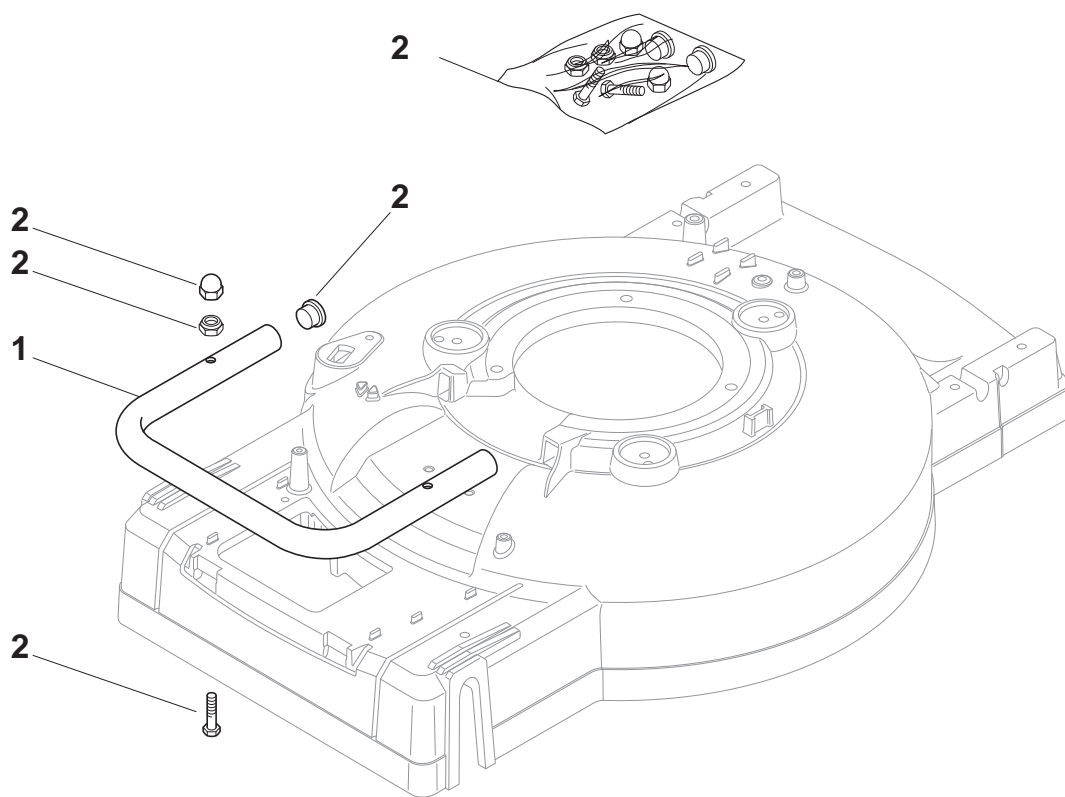

Bumper							
POS	PART. NO	Q.ty	DESCRIPTION	DESCRIZIONE	DESCRIPTION	BESCHREIBUNG	REMARKS
1	322869713/0	1	Protection	Cappuccio	Capuchon	Stecker	
2	381008657/0	1	Bumper Outfit Assy	Dotazione Paraurti	Dotation Pare-Chocs	Ausstattung Bumper