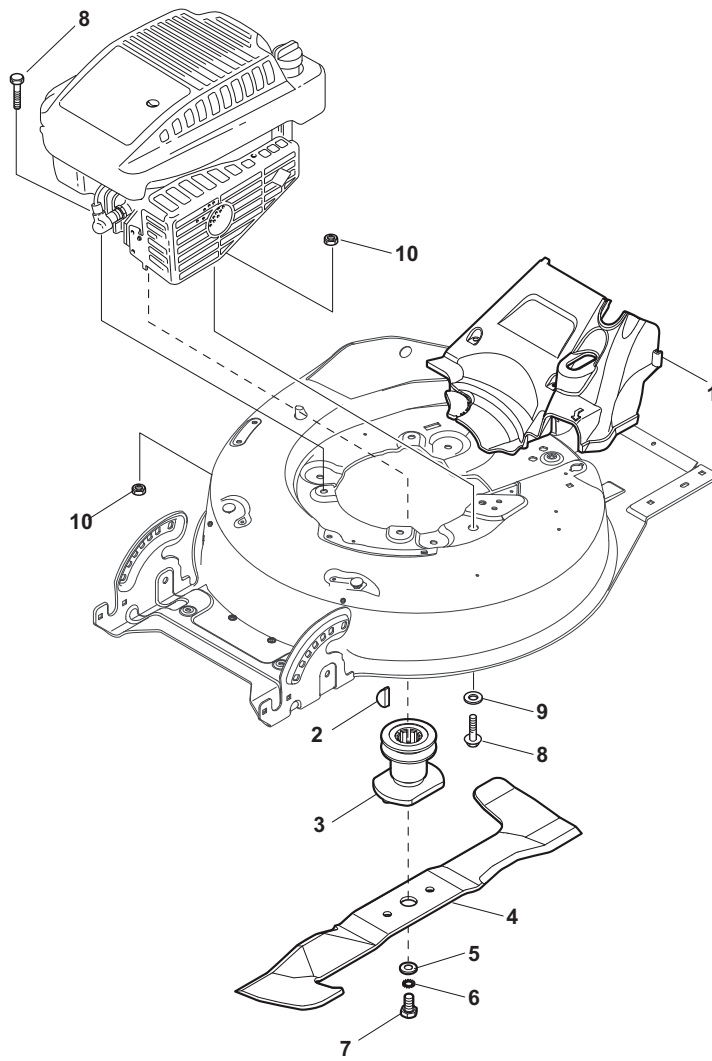

Rear Drive							
POS	PART. NO	Q.ty	DESCRIPTION	DESCRIZIONE	DESCRIPTION	BESCHREIBUNG	REMARKS
1	122570132/0	1	Pinion L	Pignone Sx	Pignon G	Ritzel Linkes	
2	112608600/0	4	Seeger	Seeger	Seeger	Seeger	
3	119216035/0	2	Bearing	Cuscinetto	Coussinet	Lager	
4	122570131/0	1	Pinion R	Pignone Dx	Pignon D	Ritzel Rechtes	
5	122753000/0	2	Pin	Perno	Pivot	Bolzen	
11	181003106/1	1	Gear Box	Gruppo Trazione	Groupe Traction	Antrieb	
12	122601908/1	1	Pulley	Puleggia	Poulie	Riemenscheibe	
13	112645705/0	1	Pin	Perno	Pivot	Bolzen	
14	122033290/0	1	Adjustment Rod	Asta Regolazione	Tige Reglage	Verstellungstange	
15	135064392/0	1	Belt	Cinghia	Courroire	Riemen	
21	122041957/1	1	Bush	Bussola	Douille	Büchse	
22	122450063/0	1	Spring	Molla	Ressort	Feder	
23	322680009/0	1	Washer	Rosetta	Rondelle	Scheibe	
24	112154510/0	1	Nut	Dado	Ecrou	Mutter	
25	322109550/0	1	Cap	Puntale	Bouchon	Gummistopfen	

Side Discharge

POS	PART. NO	Q.ty	DESCRIPTION	DESCRIZIONE	DESCRIPTION	BESCHREIBUNG	REMARKS
1	112727803/0	2	Screw	Vite	Vis	Schraube	
2	322806635/1	1	Fulcrum Pin	Perno Fulcro	Pivot	Gelenkpunkt	
3	322783010/1	1	Button	Pulsante	Poussoir	Druckknopf	
4	122450456/0	1	Spring	Molla	Ressort	Feder	
5	122517864/0	1	Pin	Perno	Pivot	Bolzen	
6	122450457/0	1	Spring	Molla	Ressort	Feder	
7	122517866/0	1	Pin	Perno	Pivot	Bolzen	
9	112728706/0	2	Screw	Vite	Vis	Schraube	
10	322600200/0	1	Ejection Guard	Protezione Uscita	Protection Sortie	Auswurfschutz	
11	322393633/0	1	Handle	Maniglia	Poignée	Griff	
15	322108289/0	1	Ejection Guard	Protezione Uscita	Protection Sortie	Auswurfschutz	