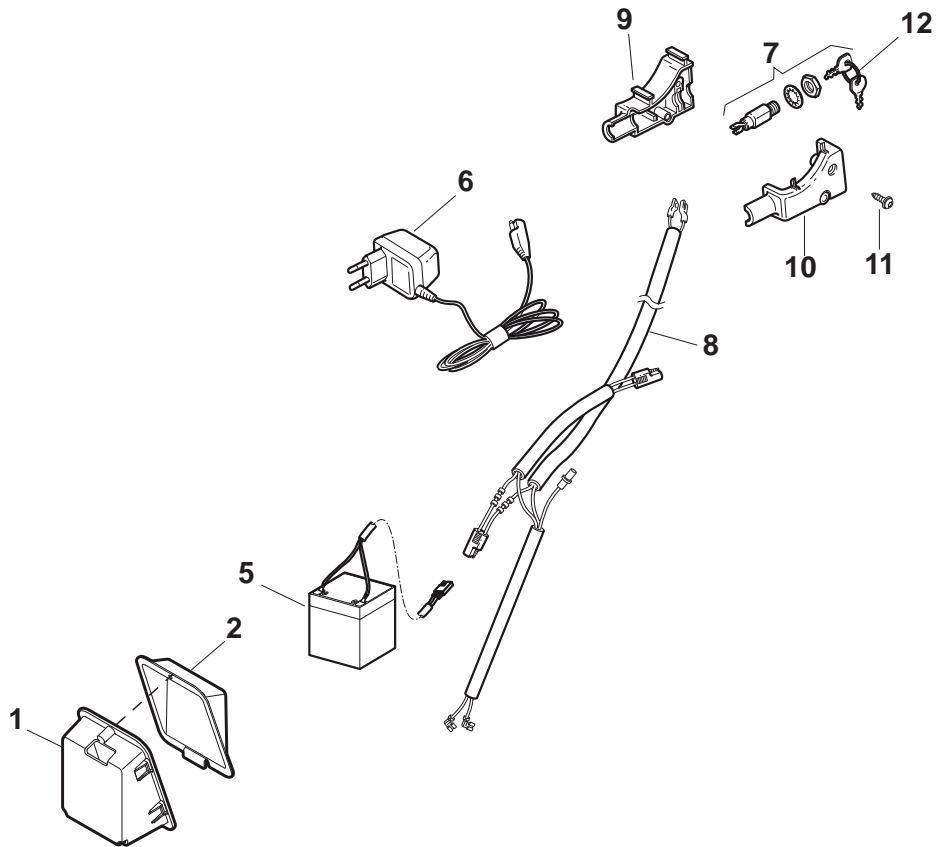

Electric Start

POS	PART. NO	Q.ty	DESCRIPTION	DESCRIZIONE	DESCRIPTION	BESCHREIBUNG	REMARKS
1	322109548/1	1	Support, Battery	Supporto Batteria	Support Batterie	Halter, Batterie	
2	322109549/0	1	Cover	Capottina	Capot	Haube	
5	118120052/0	1	Battery	Batteria	Batterie	Batterie	
6	118204120/0	1	Battery Charger	Carica Batteria	Chargeur De Batterie	Ladgerät	CE plug
6	118204121/0	1	Battery Charger	Carica Batteria	Chargeur De Batterie	Ladgerät	UK plug
7	118450051/0	1	Switch	Interruttore	Interrupteur	Schalter	
8	118204196/0	1	Cable, Start	Cavo Avviamento	Cable Démarrage	Kabel, Start	
9	322722804/0	1	R Protection	Protezione Dx	Protection D	Rechte Schutz	
10	322722805/0	1	L Protection	Protezione Sx	Protection G	Linke Schutz	
11	112728300/0	1	Screw	Vite	Vis	Schraube	
12	118210016/1	1	Starting Key	Chiave Avviamento	Clef A Demarrage	Schlüssel Für Start