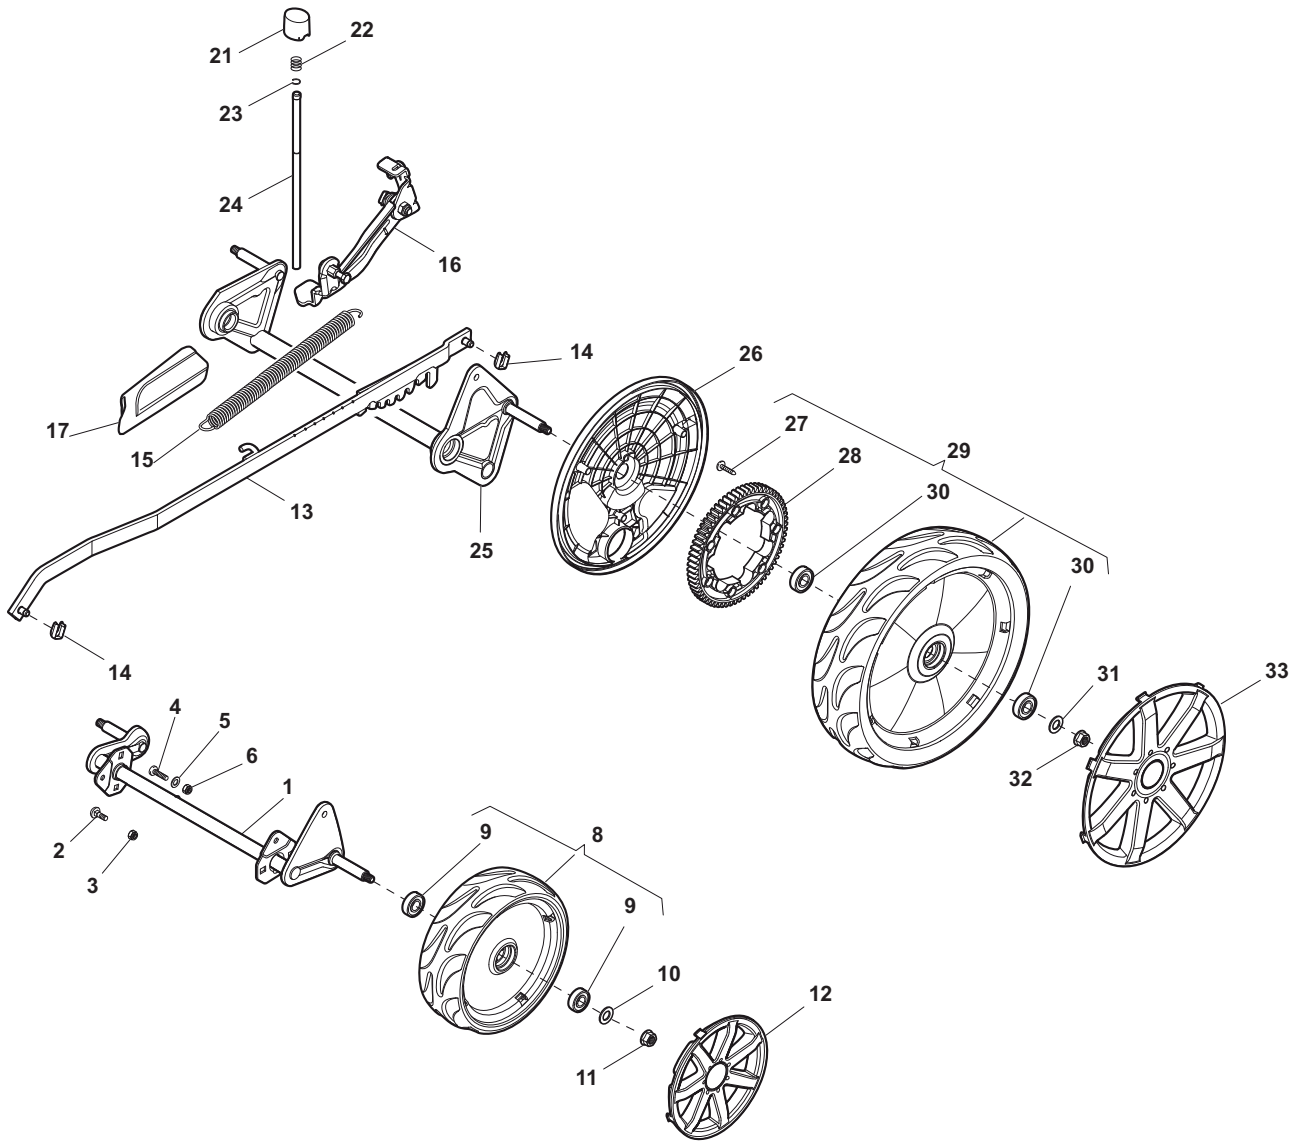

Wheels and Hub Cap

POS	PART. NO	Q.ty	DESCRIPTION	DESCRIZIONE	DESCRIPTION	BESCHREIBUNG	REMARKS
1	381302801/0	1	Axle, Front Wheels	Asse Ruote Anteriori	Axe Roues Avant	Achse, Vorderrad	
2	112815205/0	4	Screw	Vite	Vis	Schraube	
3	112154510/0	4	Nut	Dado	Ecrou	Mutter	
4	112727799/0	2	Screw	Vite	Vis	Schraube	
5	112523040/0	2	Washer	Rosetta	Rondelle	Scheibe	
6	112154510/0	2	Nut	Dado	Ecrou	Mutter	
8	381007394/1	2	Wheel Ø 210	Ruota Rigata Ø 210	Roue Ø 210	Rad. Ø 210	
9	119216035/0	4	Bearing	Cuscinetto	Coussinet	Lager	
10	112521350/0	2	Washer	Rosetta	Rondelle	Scheibe	
11	112155000/0	2	Nut	Dado	Ecrou	Mutter	
12	322110597/0	2	Hub Cap	Coprizzo	Couvre-Moyeu	Radkappe	
13	381002035/0	1	Rod, Height Adjustment	Asta Comando Regol. Altezza	Tige Commande Reglage Hauteur	Stange, Höneverstellung	
14	112436051/0	2	Plate	Piastrina	Plaquette	Plättchen	
15	122450459/1	1	Spring	Molla	Ressort	Feder	
16	381003337/1	1	Lever, Height Adjustment	Leva Regolazione Altezza	Levier Reglage Hauteur	Hebel, Höneverstellung	
17	322570202/0	1	Cover	Capottina	Capot	Haube	
21	322602012/1	1	Button	Pulsante	Poussoir	Druckknopf	
22	122450462/0	1	Spring	Molla	Ressort	Feder	
23	112000930/0	1	Snap Ring	Anello Elastico	Anneau Ressort	Sprengring	
24	122033351/1	1	Rod	Astina	Tige	Stange	
25	381002899/0	1	Axle, Rear Wheels	Asse Ruote Posteriore	Axe Roues Arriere	Achse, Hinterrad	
26	322600179/0	2	Protection, Wheel	Protezione Ruote	Protection Roue	Schütz, Räder	
27	112728691/0	6	Screw	Vite	Vis	Schraube	
28	322120113/0	2	Ring Gear	Corona	Couronne	Kranz	
29	381007398/1	2	Wheel Ø 300	Ruota Ø 300	Roue Ø 300	Rad Ø 300	
30	119216035/0	4	Bearing	Cuscinetto	Coussinet	Lager	
31	112521350/0	2	Washer	Rosetta	Rondelle	Scheibe	
32	112155000/0	2	Nut	Dado	Ecrou	Mutter	
33	322110599/0	2	Hub Cap	Coprizzo	Couvre-Moyeu	Radkappe