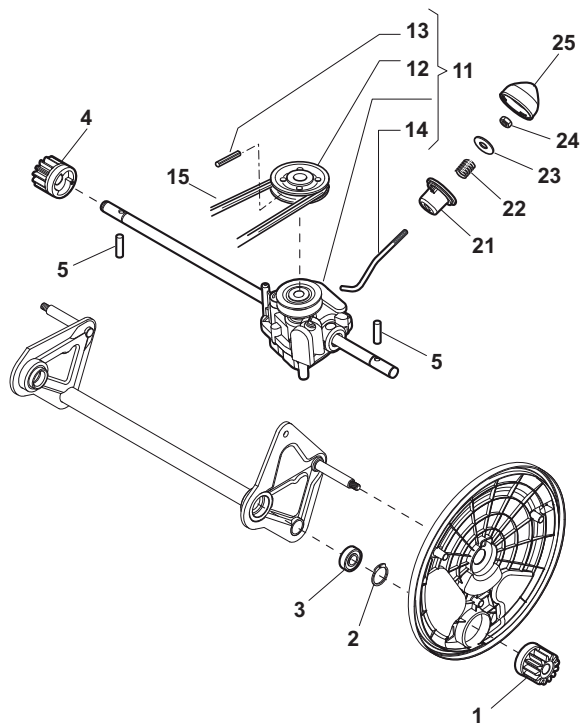

Rear Drive

POS	PART. NO	Q.ty	DESCRIPTION	DESCRIZIONE	DESCRIPTION	BESCHREIBUNG	REMARKS
1	122570132/0	1	Pinion L	Pignone Sx	Pignon G	Ritzel Linkes	
2	112608600/0	4	Seeger	Seeger	Seeger	Seeger	
3	119216035/0	2	Bearing	Cuscinetto	Coussinet	Lager	
4	122570131/0	1	Pinion R	Pignone Dx	Pignon D	Ritzel Rechtes	
5	122753000/0	2	Pin	Perno	Pivot	Bolzen	
11	181003106/1	1	Gear Box	Gruppo Trazione	Groupe Traction	Antrieb	
12	122601908/1	1	Pulley	Puleggia	Poulie	Riemenscheibe	
13	112645705/0	1	Pin	Perno	Pivot	Bolzen	
14	122033290/0	1	Adjustment Rod	Asta Regolazione	Tige Reglage	Verstellungstange	
15	135064392/0	1	Belt	Cinghia	Courroire	Riemen	
21	122041957/1	1	Bush	Bussola	Douille	Büchse	
22	122450063/0	1	Spring	Molla	Ressort	Feder	
23	322680009/0	1	Washer	Rosetta	Rondelle	Scheibe	
24	112154510/0	1	Nut	Dado	Ecrou	Mutter	
25	322109550/0	1	Cap	Puntale	Bouchon	Gummistopfen