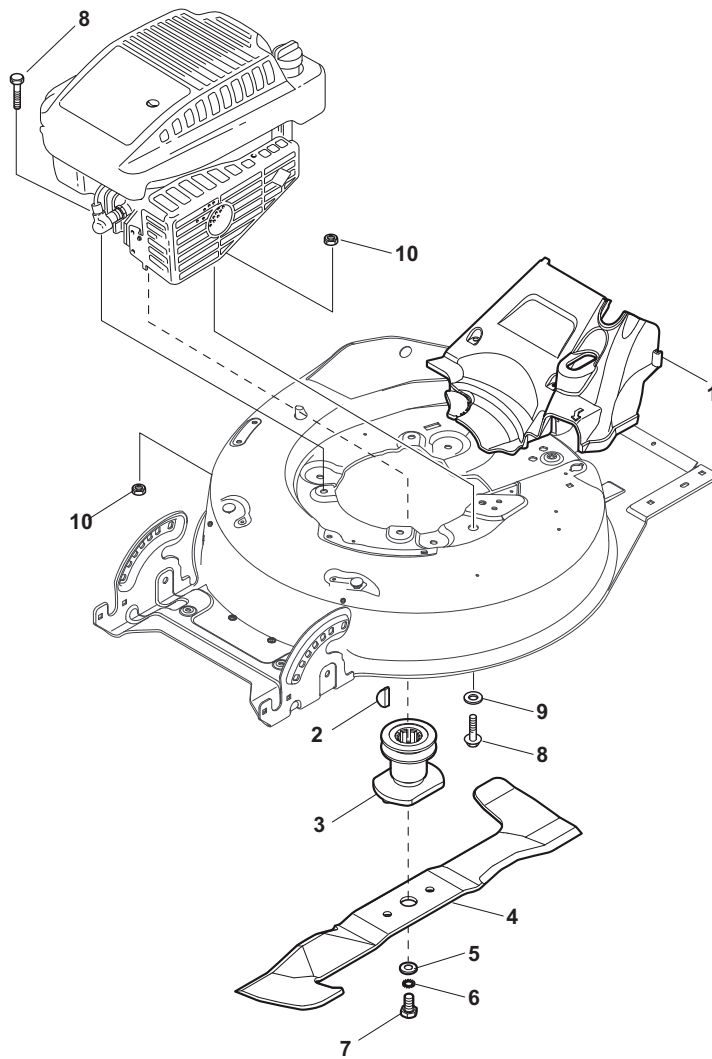

Rear Drive

POS	PART. NO	Q.ty	DESCRIPTION	DESCRIZIONE	DESCRIPTION	BESCHREIBUNG	REMARKS
1	122570132/0	1	Pinion L	Pignone Sx	Pignon G	Ritzel Linkes	
2	112608600/0	4	Seeger	Seeger	Seeger	Seeger	
3	119216035/0	2	Bearing	Cuscinetto	Coussinet	Lager	
4	122570131/0	1	Pinion R	Pignone Dx	Pignon D	Ritzel Rechtes	
5	122753000/0	2	Pin	Perno	Pivot	Bolzen	
11	181003106/1	1	Gear Box	Gruppo Trazione	Groupe Traction	Antrieb	
12	122601908/1	1	Pulley	Puleggia	Poulie	Riemenscheibe	
13	112645705/0	1	Pin	Perno	Pivot	Bolzen	
14	122033290/0	1	Adjustment Rod	Asta Regolazione	Tige Reglage	Verstellungstange	
15	135064392/0	1	Belt	Cinghia	Courroire	Riemen	
21	122041957/1	1	Bush	Bussola	Douille	Büchse	
22	122450063/0	1	Spring	Molla	Ressort	Feder	
23	322680009/0	1	Washer	Rosetta	Rondelle	Scheibe	
24	112154510/0	1	Nut	Dado	Ecrou	Mutter	
25	322109550/0	1	Cap	Puntale	Bouchon	Gummistopfen	

Side Discharge

POS	PART. NO	Q.ty	DESCRIPTION	DESCRIZIONE	DESCRIPTION	BESCHREIBUNG	REMARKS
1	112727803/0	2	Screw	Vite	Vis	Schraube	
2	322806635/1	1	Fulcrum Pin	Perno Fulcro	Pivot	Gelenkpunkt	
3	322783010/1	1	Button	Pulsante	Poussoir	Druckknopf	
4	122450456/0	1	Spring	Molla	Ressort	Feder	
5	122517864/0	1	Pin	Perno	Pivot	Bolzen	
6	122450457/0	1	Spring	Molla	Ressort	Feder	
7	122517866/0	1	Pin	Perno	Pivot	Bolzen	
9	112728706/0	2	Screw	Vite	Vis	Schraube	
10	322600200/0	1	Ejection Guard	Protezione Uscita	Protection Sortie	Auswurfschutz	
11	322393633/0	1	Handle	Maniglia	Poignée	Griff	
15	322108289/0	1	Ejection Guard	Protezione Uscita	Protection Sortie	Auswurfschutz	