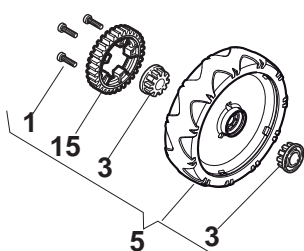

Rear Drive							
POS	PART. NO	Q.ty	DESCRIPTION	DESCRIZIONE	DESCRIPTION	BESCHREIBUNG	REMARKS
1	112608600/0	4	Seeger	Seeger	Seeger	Seeger	
2	122570120/1	1	Pinion L	Pignone Sx	Pignon G	Ritzel Linkes	
3	122570110/1	1	Pinion R	Pignone Dx	Pignon D	Ritzel Rechtes	
4	322042066/0	2	Bush	Bussola	Douille	Büchse	
5	112521371/0	2	Washer	Rosetta	Rondelle	Scheibe	
6	181003092/0	1	Gear Box	Gruppo Trazione	Groupe Traction	Antrieb	
7	122601904/0	1	Pulley	Puleggia	Poulie	Riemenscheibe	
8	112645705/0	1	Pin	Perno	Pivot	Bolzen	
9	122033283/0	1	Adjustment Rod	Asta Regolazione	Tige Reglage	Verstellungstange	
10	135063800/0	1	Belt	Cinghia	Courroire	Riemen	
11	122041957/1	1	Bush	Bussola	Douille	Büchse	
12	122450063/0	1	Spring	Molla	Ressort	Feder	
13	322680009/0	1	Washer	Rosetta	Rondelle	Scheibe	
14	112154510/0	1	Nut	Dado	Ecrou	Mutter	
15	122110230/0	1	Cap	Puntale	Bouchon	Gummistopfen	
16	122753000/0	2	Pin	Perno	Pivot	Bolzen	

Bushing - Ø180

Ball Bearing - Ø180

DELTA Wheels

CRUISER Wheels

DELTA Wheels

CRUISER Wheels

DELTA Wheels

CRUISER Wheels

DELTA Wheels

CRUISER Wheels

Bushing - Ø180

Ball Bearing - Ø180

Wheels							
POS	PART. NO	Q.ty	DESCRIPTION	DESCRIZIONE	DESCRIPTION	BESCHREIBUNG	REMARKS
1	112728706/0	6	Screw	Vite	Vis	Schraube	
2	381007460/1	2	Wheel Ø 180	Ruota Ø 180	Roue Ø 180	Rad Ø 180	
3	322042064/0	8	Bush	Bussola	Douille	Büchse	
4	381007442/1	2	Wheel Ø 180	Ruota Ø 180	Roue Ø 180	Rad Ø 180	
5	381007464/1	2	Wheel Ø 180	Ruota Ø 180	Roue Ø 180	Rad Ø 180	
6	381007445/1	2	Wheel Ø 180	Ruota Ø 180	Roue Ø 180	Rad Ø 180	
7	381007461/1	2	Wheel Ø 180	Ruota Ø 180	Roue Ø 180	Rad Ø 180	
8	119216035/0	8	Bearing	Cuscinetto	Coussinet	Lager	
9	381007448/1	2	Wheel Ø 180	Ruota Ø 180	Roue Ø 180	Rad Ø 180	
10	381007465/1	2	Wheel Ø 180	Ruota Ø 180	Roue Ø 180	Rad Ø 180	
11	381007455/1	2	Wheel Ø 180	Ruota Ø 180	Roue Ø 180	Rad Ø 180	
15	322120116/0	2	Ring Gear	Corona	Couronne	Kranz	