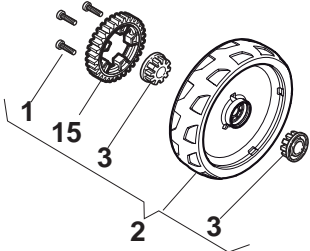

Rear Drive							
POS	PART. NO	Q.ty	DESCRIPTION	DESCRIZIONE	DESCRIPTION	BESCHREIBUNG	REMARKS
1	112608600/0	4	Seeger	Seeger	Seeger	Seeger	
2	122570120/1	1	Pinion L	Pignone Sx	Pignon G	Ritzel Linkes	
3	122570110/1	1	Pinion R	Pignone Dx	Pignon D	Ritzel Rechtes	
4	322042066/0	2	Bush	Bussola	Douille	Büchse	
5	112521371/0	2	Washer	Rosetta	Rondelle	Scheibe	
6	181003092/0	1	Gear Box	Gruppo Trazione	Groupe Traction	Antrieb	
7	122601904/0	1	Pulley	Puleggia	Poulie	Riemenscheibe	
8	112645705/0	1	Pin	Perno	Pivot	Bolzen	
9	122033283/0	1	Adjustment Rod	Asta Regolazione	Tige Reglage	Verstellungstange	
10	135063800/0	1	Belt	Cinghia	Courroire	Riemen	
11	122041957/1	1	Bush	Bussola	Douille	Büchse	
12	122450063/0	1	Spring	Molla	Ressort	Feder	
13	322680009/0	1	Washer	Rosetta	Rondelle	Scheibe	
14	112154510/0	1	Nut	Dado	Ecrou	Mutter	
15	122110230/0	1	Cap	Puntale	Bouchon	Gummistopfen	
16	122753000/0	2	Pin	Perno	Pivot	Bolzen	

Bushing - Ø180

Ball Bearing - Ø180

DELTA Wheels

CRUISER Wheels

DELTA Wheels

CRUISER Wheels

DELTA Wheels

CRUISER Wheels

DELTA Wheels

CRUISER Wheels

Bushing - Ø180

Ball Bearing - Ø180

Wheels							
POS	PART. NO	Q.ty	DESCRIPTION	DESCRIZIONE	DESCRIPTION	BESCHREIBUNG	REMARKS
1	112728706/0	6	Screw	Vite	Vis	Schraube	
2	381007460/1	2	Wheel Ø 180	Ruota Ø 180	Roue Ø 180	Rad Ø 180	
3	322042064/0	8	Bush	Bussola	Douille	Büchse	
4	381007442/1	2	Wheel Ø 180	Ruota Ø 180	Roue Ø 180	Rad Ø 180	
5	381007464/1	2	Wheel Ø 180	Ruota Ø 180	Roue Ø 180	Rad Ø 180	
6	381007445/1	2	Wheel Ø 180	Ruota Ø 180	Roue Ø 180	Rad Ø 180	
7	381007461/1	2	Wheel Ø 180	Ruota Ø 180	Roue Ø 180	Rad Ø 180	
8	119216035/0	8	Bearing	Cuscinetto	Coussinet	Lager	
9	381007448/1	2	Wheel Ø 180	Ruota Ø 180	Roue Ø 180	Rad Ø 180	
10	381007465/1	2	Wheel Ø 180	Ruota Ø 180	Roue Ø 180	Rad Ø 180	
11	381007455/1	2	Wheel Ø 180	Ruota Ø 180	Roue Ø 180	Rad Ø 180	
15	322120116/0	2	Ring Gear	Corona	Couronne	Kranz	