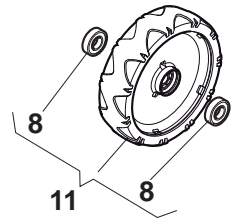

Rear Drive							
POS	PART. NO	Q.ty	DESCRIPTION	DESCRIZIONE	DESCRIPTION	BESCHREIBUNG	REMARKS
1	112608600/0	4	Seeger	Seeger	Seeger	Seeger	
2	122570120/1	1	Pinion L	Pignone Sx	Pignon G	Ritzel Linkes	
3	122570110/1	1	Pinion R	Pignone Dx	Pignon D	Ritzel Rechtes	
4	322042066/0	2	Bush	Bussola	Douille	Büchse	
5	112521371/0	2	Washer	Rosetta	Rondelle	Scheibe	
6	181003092/0	1	Gear Box	Gruppo Trazione	Groupe Traction	Antrieb	
7	122601904/0	1	Pulley	Puleggia	Poulie	Riemenscheibe	
8	112645705/0	1	Pin	Perno	Pivot	Bolzen	
9	122033283/0	1	Adjustment Rod	Asta Regolazione	Tige Reglage	Verstellungstange	
10	135063800/0	1	Belt	Cinghia	Courroire	Riemen	
11	122041957/1	1	Bush	Bussola	Douille	Büchse	
12	122450063/0	1	Spring	Molla	Ressort	Feder	
13	322680009/0	1	Washer	Rosetta	Rondelle	Scheibe	
14	112154510/0	1	Nut	Dado	Ecrou	Mutter	
15	122110230/0	1	Cap	Puntale	Bouchon	Gummistopfen	
16	122753000/0	2	Pin	Perno	Pivot	Bolzen	

Bushing - Ø180

Ball Bearing - Ø180

DELTA Wheels

CRUISER Wheels

DELTA Wheels

CRUISER Wheels

DELTA Wheels

CRUISER Wheels

DELTA Wheels

CRUISER Wheels

Bushing - Ø180

Ball Bearing - Ø180

Wheels							
POS	PART. NO	Q.ty	DESCRIPTION	DESCRIZIONE	DESCRIPTION	BESCHREIBUNG	REMARKS
1	112728706/0	6	Screw	Vite	Vis	Schraube	
2	381007460/1	2	Wheel Ø 180	Ruota Ø 180	Roue Ø 180	Rad Ø 180	
3	322042064/0	8	Bush	Bussola	Douille	Büchse	
4	381007442/1	2	Wheel Ø 180	Ruota Ø 180	Roue Ø 180	Rad Ø 180	
5	381007464/1	2	Wheel Ø 180	Ruota Ø 180	Roue Ø 180	Rad Ø 180	
6	381007445/1	2	Wheel Ø 180	Ruota Ø 180	Roue Ø 180	Rad Ø 180	
7	381007461/1	2	Wheel Ø 180	Ruota Ø 180	Roue Ø 180	Rad Ø 180	
8	119216035/0	8	Bearing	Cuscinetto	Coussinet	Lager	
9	381007448/1	2	Wheel Ø 180	Ruota Ø 180	Roue Ø 180	Rad Ø 180	
10	381007465/1	2	Wheel Ø 180	Ruota Ø 180	Roue Ø 180	Rad Ø 180	
11	381007455/1	2	Wheel Ø 180	Ruota Ø 180	Roue Ø 180	Rad Ø 180	
15	322120116/0	2	Ring Gear	Corona	Couronne	Kranz	