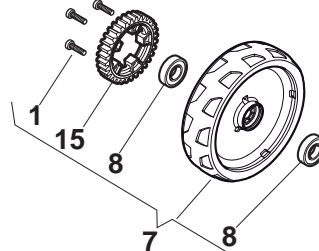

Rear Drive							
POS	PART. NO	Q.ty	DESCRIPTION	DESCRIZIONE	DESCRIPTION	BESCHREIBUNG	REMARKS
1	112608600/0	4	Seeger	Seeger	Seeger	Seeger	
2	122570120/1	1	Pinion L	Pignone Sx	Pignon G	Ritzel Linkes	
3	122570110/1	1	Pinion R	Pignone Dx	Pignon D	Ritzel Rechtes	
4	322042066/0	2	Bush	Bussola	Douille	Büchse	
5	112521371/0	2	Washer	Rosetta	Rondelle	Scheibe	
6	181003092/0	1	Gear Box	Gruppo Trazione	Groupe Traction	Antrieb	
7	122601904/0	1	Pulley	Puleggia	Poulie	Riemenscheibe	
8	112645705/0	1	Pin	Perno	Pivot	Bolzen	
9	122033283/0	1	Adjustment Rod	Asta Regolazione	Tige Reglage	Verstellungstange	
10	135063800/0	1	Belt	Cinghia	Courroire	Riemen	
11	122041957/1	1	Bush	Bussola	Douille	Büchse	
12	122450063/0	1	Spring	Molla	Ressort	Feder	
13	322680009/0	1	Washer	Rosetta	Rondelle	Scheibe	
14	112154510/0	1	Nut	Dado	Ecrou	Mutter	
15	122110230/0	1	Cap	Puntale	Bouchon	Gummistopfen	
16	122753000/0	2	Pin	Perno	Pivot	Bolzen	

Bushing - Ø180

Ball Bearing - Ø180

DELTA Wheels

CRUISER Wheels

DELTA Wheels

CRUISER Wheels

DELTA Wheels

CRUISER Wheels

DELTA Wheels

CRUISER Wheels

Bushing - Ø180

Ball Bearing - Ø180

Wheels							
POS	PART. NO	Q.ty	DESCRIPTION	DESCRIZIONE	DESCRIPTION	BESCHREIBUNG	REMARKS
1	112728706/0	6	Screw	Vite	Vis	Schraube	
2	381007460/1	2	Wheel Ø 180	Ruota Ø 180	Roue Ø 180	Rad Ø 180	
3	322042064/0	8	Bush	Bussola	Douille	Büchse	
4	381007442/1	2	Wheel Ø 180	Ruota Ø 180	Roue Ø 180	Rad Ø 180	
5	381007464/1	2	Wheel Ø 180	Ruota Ø 180	Roue Ø 180	Rad Ø 180	
6	381007445/1	2	Wheel Ø 180	Ruota Ø 180	Roue Ø 180	Rad Ø 180	
7	381007461/1	2	Wheel Ø 180	Ruota Ø 180	Roue Ø 180	Rad Ø 180	
8	119216035/0	8	Bearing	Cuscinetto	Coussinet	Lager	
9	381007448/1	2	Wheel Ø 180	Ruota Ø 180	Roue Ø 180	Rad Ø 180	
10	381007465/1	2	Wheel Ø 180	Ruota Ø 180	Roue Ø 180	Rad Ø 180	
11	381007455/1	2	Wheel Ø 180	Ruota Ø 180	Roue Ø 180	Rad Ø 180	
15	322120116/0	2	Ring Gear	Corona	Couronne	Kranz	