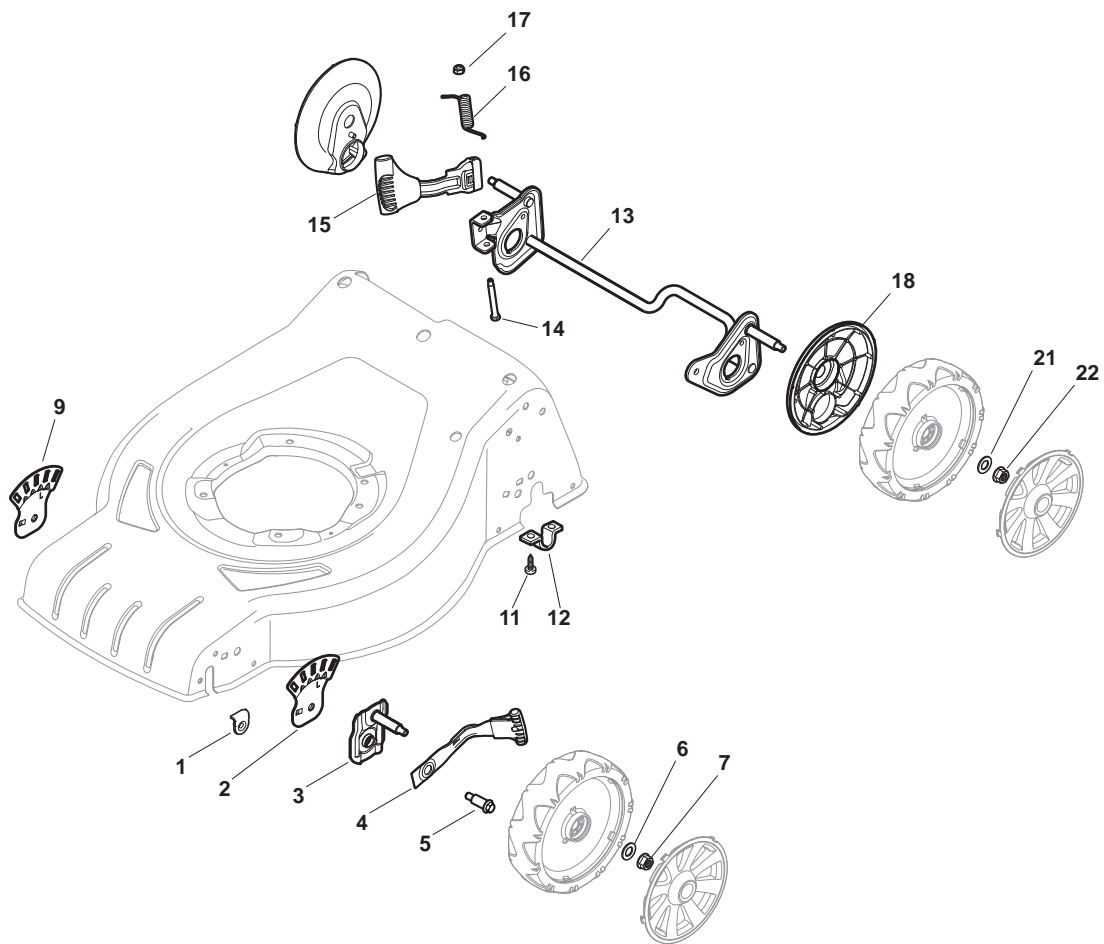

Deck And Height Adjusting

POS	PART. NO	Q.ty	DESCRIPTION	DESCRIZIONE	DESCRIPTION	BESCHREIBUNG	REMARKS
1	322545189/0	2	Plate	Piastrina	Plaquette	Plättchen	
2	322735597/1	1	Sector, Height Adjustment	Settore Regolazione Altezza	Secteur Reglage Hauteur	Sektor, Höheverstellung	
3	381005141/0	2	Support, Wheel	Supporto Ruota	Support Roue	Halter, Rad	
4	381003354/0	2	Lever, Height Adjustment	Leva Regolazione Altezza	Levier Reglage Hauteur	Hebel, Höneverstellung	
5	122519811/0	2	Pin	Perno	Pivot	Bolzen	
6	112521350/0	2	Washer	Rosetta	Rondelle	Scheibe	
7	112155000/0	2	Nut	Dado	Ecrou	Mutter	
9	322735595/1	1	Sector, Height Adjustment	Settore Regolazione Altezza	Secteur Reglage Hauteur	Sektor, Höheverstellung	
11	112728698/0	4	Screw	Vite	Vis	Schraube	
12	322545152/0	2	Plate	Piastrina	Plaquette	Plättchen	
13	381302819/0	1	Axle, Rear Wheels	Asse Ruote Post.	Axe Roues Arriere	Achse, Hinterrad	
14	122534131/0	1	Pin	Perno	Pivot	Bolzen	
15	381003356/0	1	Lever, Height Adjustment	Leva Regolazione Altezza	Levier Reglage Hauteur	Hebel, Höneverstellung	
16	122446192/0	1	Spring	Molla	Ressort	Feder	
17	112154510/0	1	Nut	Dado	Ecrou	Mutter	
18	322600204/0	2	Wheel Protection	Prot. Ruote	Protection Roue	Schütz, Räder	
21	112521350/0	2	Washer	Rosetta	Rondelle	Scheibe	
22	112155000/0	2	Nut	Dado	Ecrou	Mutter	