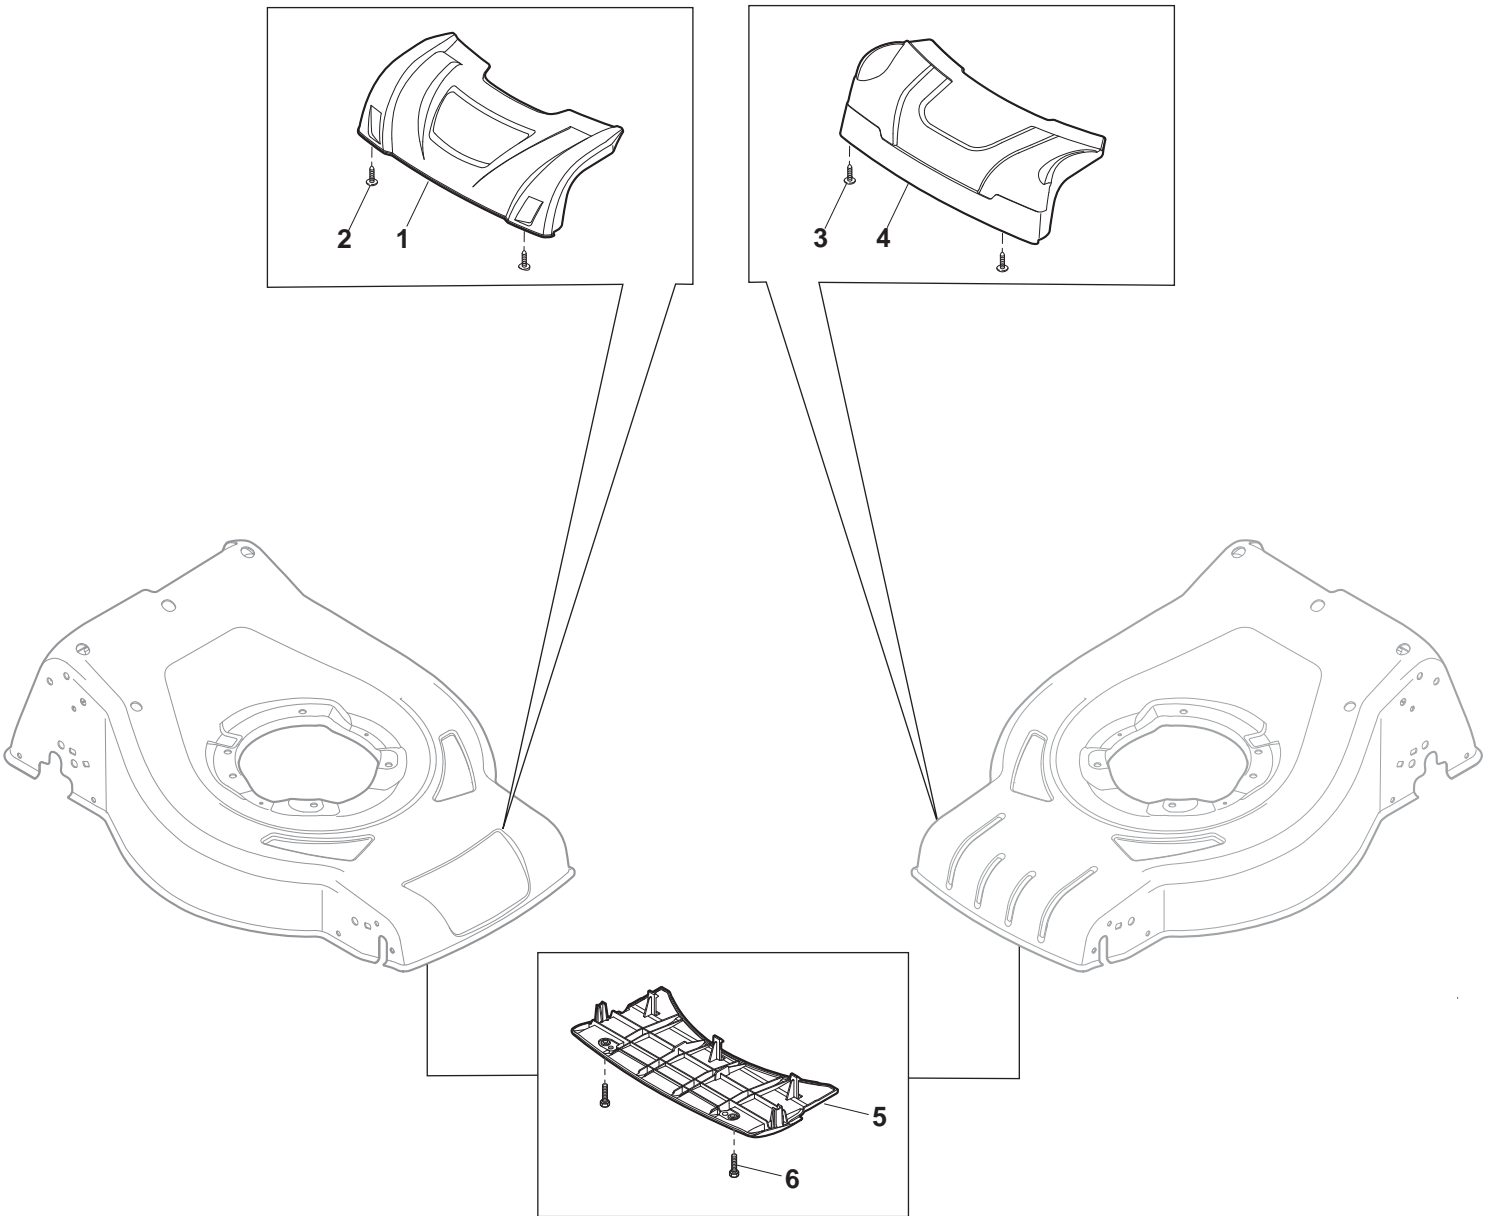

Deck And Height Adjusting

POS	PART. NO	Q.ty	DESCRIPTION	DESCRIZIONE	DESCRIPTION	BESCHREIBUNG	REMARKS
1	322545189/0	2	Plate	Piastrina	Plaquette	Plättchen	
2	322735597/1	1	Sector, Height Adjustment	Settore Regolazione Altezza	Secteur Reglage Hauteur	Sektor, Höheverstellung	
3	381005141/0	2	Support, Wheel	Supporto Ruota	Support Roue	Halter, Rad	
4	381003354/0	2	Lever, Height Adjustment	Leva Regolazione Altezza	Levier Reglage Hauteur	Hebel, Höneverstellung	
5	122519811/0	2	Pin	Perno	Pivot	Bolzen	
6	112521350/0	2	Washer	Rosetta	Rondelle	Scheibe	
7	112155000/0	2	Nut	Dado	Ecrou	Mutter	
9	322735595/1	1	Sector, Height Adjustment	Settore Regolazione Altezza	Secteur Reglage Hauteur	Sektor, Höheverstellung	
11	112728698/0	4	Screw	Vite	Vis	Schraube	
12	322545152/0	2	Plate	Piastrina	Plaquette	Plättchen	
13	381302819/0	1	Axle, Rear Wheels	Asse Ruote Post.	Axe Roues Arriere	Achse, Hinterrad	
14	122534131/0	1	Pin	Perno	Pivot	Bolzen	
15	381003356/0	1	Lever, Height Adjustment	Leva Regolazione Altezza	Levier Reglage Hauteur	Hebel, Höneverstellung	
16	122446192/0	1	Spring	Molla	Ressort	Feder	
17	112154510/0	1	Nut	Dado	Ecrou	Mutter	
18	322600204/0	2	Wheel Protection	Prot. Ruote	Protection Roue	Schütz, Räder	
21	112521350/0	2	Washer	Rosetta	Rondelle	Scheibe	
22	112155000/0	2	Nut	Dado	Ecrou	Mutter	