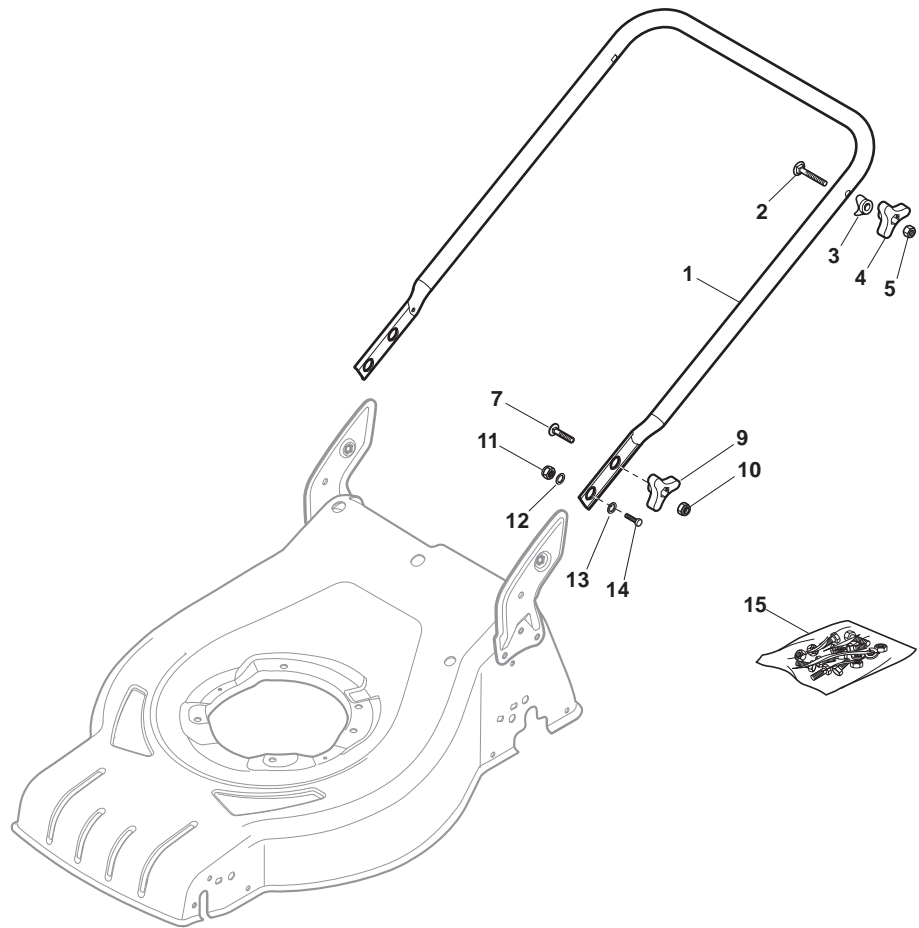

Handle, Lower Part							
POS	PART. NO	Q.ty	DESCRIPTION	DESCRIZIONE	DESCRIPTION	BESCHREIBUNG	REMARKS
1	381006737/0	1	Handle, Lower Part	Manico, Parte Inferiore	Mancheron, Partie Inferieure	Holm, Unterteil	Black
1	381007537/0	1	Handle, Lower Part	Manico, Parte Inferiore	Mancheron, Partie Inferieure	Holm, Unterteil	Yellow
2	112819110/0	2	Screw	Vite	Vis	Schraube	
3	122671651/0	2	Washer	Rosetta	Rondelle	Scheibe	
4	122399900/0	2	Knob, Black	Manopolina	Poignée, Noir	Griff	Black
4	322399840/0	2	Knob, Yellow	Manopolina	Poignée, Jaune	Griff	Yellow
4	322399846/0	2	Knob, Red	Manopolina	Poignée, Rouge	Griff	Red
5	112293200/0	2	Nut	Dado	Ecrou	Mutter	
7	112818900/0	2	Screw	Vite	Vis	Schraube	
9	122399900/0	2	Knob, Black	Manopolina	Poignée, Noir	Griff	Black
9	322399840/0	2	Knob, Yellow	Manopolina	Poignée, Jaune	Griff	Yellow
9	322399846/0	2	Knob, Red	Manopolina	Poignée, Rouge	Griff	Red
10	112293200/0	2	Nut	Dado	Ecrou	Mutter	
11	112155000/0	2	Nut	Dado	Ecrou	Mutter	
12	112521350/0	2	Washer	Rosetta	Rondelle	Scheibe	
13	112369500/0	2	Elastic Washer	Disco Elastico	Disque Elastique	Federscheibe	
14	112760605/0	2	Screw	Vite	Vis	Schraube	
15	381008691/0	1	Screws Outfit, Black	Dotazione Viteria	Dotation Visserie, Noir	Satz, Schrauben	Black
15	381008692/0	1	Screws Outfit, Yellow	Dotazione Viteria	Dotation Visserie, Jaune	Satz, Schrauben	Yellow
15	381008695/0	1	Screws Outfit, Red	Dotazione Viteria	Dotation Visserie, Rouge	Satz, Schrauben	Red