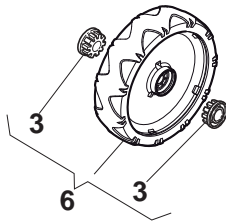

Rear Drive							
POS	PART. NO	Q.ty	DESCRIPTION	DESCRIZIONE	DESCRIPTION	BESCHREIBUNG	REMARKS
1	112608600/0	4	Seeger	Seeger	Seeger	Seeger	
2	122570120/1	1	Pinion L	Pignone Sx	Pignon G	Ritzel Linkes	
3	122570110/1	1	Pinion R	Pignone Dx	Pignon D	Ritzel Rechtes	
4	322042066/0	2	Bush	Bussola	Douille	Büchse	
5	112521371/0	2	Washer	Rosetta	Rondelle	Scheibe	
6	181003092/0	1	Gear Box	Gruppo Trazione	Groupe Traction	Antrieb	
7	122601904/0	1	Pulley	Puleggia	Poulie	Riemenscheibe	
8	112645705/0	1	Pin	Perno	Pivot	Bolzen	
9	122033283/0	1	Adjustment Rod	Asta Regolazione	Tige Reglage	Verstellungstange	
10	135063800/0	1	Belt	Cinghia	Courroire	Riemen	
11	122041957/1	1	Bush	Bussola	Douille	Büchse	
12	122450063/0	1	Spring	Molla	Ressort	Feder	
13	322680009/0	1	Washer	Rosetta	Rondelle	Scheibe	
14	112154510/0	1	Nut	Dado	Ecrou	Mutter	
15	122110230/0	1	Cap	Puntale	Bouchon	Gummistopfen	
16	122753000/0	2	Pin	Perno	Pivot	Bolzen	

Bushing - Ø180

Ball Bearing - Ø180

DELTA Wheels

CRUISER Wheels

DELTA Wheels

CRUISER Wheels

DELTA Wheels

CRUISER Wheels

DELTA Wheels

CRUISER Wheels

Bushing - Ø180

Ball Bearing - Ø180

Wheels							
POS	PART. NO	Q.ty	DESCRIPTION	DESCRIZIONE	DESCRIPTION	BESCHREIBUNG	REMARKS
1	112728706/0	6	Screw	Vite	Vis	Schraube	
2	381007460/1	2	Wheel Ø 180	Ruota Ø 180	Roue Ø 180	Rad Ø 180	
3	322042064/0	8	Bush	Bussola	Douille	Büchse	
4	381007442/1	2	Wheel Ø 180	Ruota Ø 180	Roue Ø 180	Rad Ø 180	
5	381007464/1	2	Wheel Ø 180	Ruota Ø 180	Roue Ø 180	Rad Ø 180	
6	381007445/1	2	Wheel Ø 180	Ruota Ø 180	Roue Ø 180	Rad Ø 180	
7	381007461/1	2	Wheel Ø 180	Ruota Ø 180	Roue Ø 180	Rad Ø 180	
8	119216035/0	8	Bearing	Cuscinetto	Coussinet	Lager	
9	381007448/1	2	Wheel Ø 180	Ruota Ø 180	Roue Ø 180	Rad Ø 180	
10	381007465/1	2	Wheel Ø 180	Ruota Ø 180	Roue Ø 180	Rad Ø 180	
11	381007455/1	2	Wheel Ø 180	Ruota Ø 180	Roue Ø 180	Rad Ø 180	
15	322120116/0	2	Ring Gear	Corona	Couronne	Kranz	