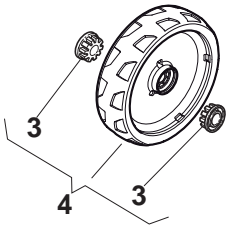

Rear Drive							
POS	PART. NO	Q.ty	DESCRIPTION	DESCRIZIONE	DESCRIPTION	BESCHREIBUNG	REMARKS
1	112608600/0	4	Seeger	Seeger	Seeger	Seeger	
2	122570120/1	1	Pinion L	Pignone Sx	Pignon G	Ritzel Linkes	
3	122570110/1	1	Pinion R	Pignone Dx	Pignon D	Ritzel Rechtes	
4	322042066/0	2	Bush	Bussola	Douille	Büchse	
5	112521371/0	2	Washer	Rosetta	Rondelle	Scheibe	
6	181003092/0	1	Gear Box	Gruppo Trazione	Groupe Traction	Antrieb	
7	122601904/0	1	Pulley	Puleggia	Poulie	Riemenscheibe	
8	112645705/0	1	Pin	Perno	Pivot	Bolzen	
9	122033283/0	1	Adjustment Rod	Asta Regolazione	Tige Reglage	Verstellungstange	
10	135063800/0	1	Belt	Cinghia	Courroire	Riemen	
11	122041957/1	1	Bush	Bussola	Douille	Büchse	
12	122450063/0	1	Spring	Molla	Ressort	Feder	
13	322680009/0	1	Washer	Rosetta	Rondelle	Scheibe	
14	112154510/0	1	Nut	Dado	Ecrou	Mutter	
15	122110230/0	1	Cap	Puntale	Bouchon	Gummistopfen	
16	122753000/0	2	Pin	Perno	Pivot	Bolzen	

Bushing - Ø180

Ball Bearing - Ø180

DELTA Wheels

CRUISER Wheels

DELTA Wheels

CRUISER Wheels

DELTA Wheels

CRUISER Wheels

DELTA Wheels

CRUISER Wheels

Bushing - Ø180

Ball Bearing - Ø180

Wheels							
POS	PART. NO	Q.ty	DESCRIPTION	DESCRIZIONE	DESCRIPTION	BESCHREIBUNG	REMARKS
1	112728706/0	6	Screw	Vite	Vis	Schraube	
2	381007460/1	2	Wheel Ø 180	Ruota Ø 180	Roue Ø 180	Rad Ø 180	
3	322042064/0	8	Bush	Bussola	Douille	Büchse	
4	381007442/1	2	Wheel Ø 180	Ruota Ø 180	Roue Ø 180	Rad Ø 180	
5	381007464/1	2	Wheel Ø 180	Ruota Ø 180	Roue Ø 180	Rad Ø 180	
6	381007445/1	2	Wheel Ø 180	Ruota Ø 180	Roue Ø 180	Rad Ø 180	
7	381007461/1	2	Wheel Ø 180	Ruota Ø 180	Roue Ø 180	Rad Ø 180	
8	119216035/0	8	Bearing	Cuscinetto	Coussinet	Lager	
9	381007448/1	2	Wheel Ø 180	Ruota Ø 180	Roue Ø 180	Rad Ø 180	
10	381007465/1	2	Wheel Ø 180	Ruota Ø 180	Roue Ø 180	Rad Ø 180	
11	381007455/1	2	Wheel Ø 180	Ruota Ø 180	Roue Ø 180	Rad Ø 180	
15	322120116/0	2	Ring Gear	Corona	Couronne	Kranz	