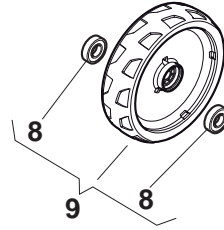

Rear Drive							
POS	PART. NO	Q.ty	DESCRIPTION	DESCRIZIONE	DESCRIPTION	BESCHREIBUNG	REMARKS
1	112608600/0	4	Seeger	Seeger	Seeger	Seeger	
2	122570120/1	1	Pinion L	Pignone Sx	Pignon G	Ritzel Linkes	
3	122570110/1	1	Pinion R	Pignone Dx	Pignon D	Ritzel Rechtes	
4	322042066/0	2	Bush	Bussola	Douille	Büchse	
5	112521371/0	2	Washer	Rosetta	Rondelle	Scheibe	
6	181003092/0	1	Gear Box	Gruppo Trazione	Groupe Traction	Antrieb	
7	122601904/0	1	Pulley	Puleggia	Poulie	Riemenscheibe	
8	112645705/0	1	Pin	Perno	Pivot	Bolzen	
9	122033283/0	1	Adjustment Rod	Asta Regolazione	Tige Reglage	Verstellungstange	
10	135063800/0	1	Belt	Cinghia	Courroire	Riemen	
11	122041957/1	1	Bush	Bussola	Douille	Büchse	
12	122450063/0	1	Spring	Molla	Ressort	Feder	
13	322680009/0	1	Washer	Rosetta	Rondelle	Scheibe	
14	112154510/0	1	Nut	Dado	Ecrou	Mutter	
15	122110230/0	1	Cap	Puntale	Bouchon	Gummistopfen	
16	122753000/0	2	Pin	Perno	Pivot	Bolzen	

Bushing - Ø180

Ball Bearing - Ø180

DELTA Wheels

CRUISER Wheels

DELTA Wheels

CRUISER Wheels

DELTA Wheels

CRUISER Wheels

DELTA Wheels

CRUISER Wheels

Bushing - Ø180

Ball Bearing - Ø180

Wheels							
POS	PART. NO	Q.ty	DESCRIPTION	DESCRIZIONE	DESCRIPTION	BESCHREIBUNG	REMARKS
1	112728706/0	6	Screw	Vite	Vis	Schraube	
2	381007460/1	2	Wheel Ø 180	Ruota Ø 180	Roue Ø 180	Rad Ø 180	
3	322042064/0	8	Bush	Bussola	Douille	Büchse	
4	381007442/1	2	Wheel Ø 180	Ruota Ø 180	Roue Ø 180	Rad Ø 180	
5	381007464/1	2	Wheel Ø 180	Ruota Ø 180	Roue Ø 180	Rad Ø 180	
6	381007445/1	2	Wheel Ø 180	Ruota Ø 180	Roue Ø 180	Rad Ø 180	
7	381007461/1	2	Wheel Ø 180	Ruota Ø 180	Roue Ø 180	Rad Ø 180	
8	119216035/0	8	Bearing	Cuscinetto	Coussinet	Lager	
9	381007448/1	2	Wheel Ø 180	Ruota Ø 180	Roue Ø 180	Rad Ø 180	
10	381007465/1	2	Wheel Ø 180	Ruota Ø 180	Roue Ø 180	Rad Ø 180	
11	381007455/1	2	Wheel Ø 180	Ruota Ø 180	Roue Ø 180	Rad Ø 180	
15	322120116/0	2	Ring Gear	Corona	Couronne	Kranz	