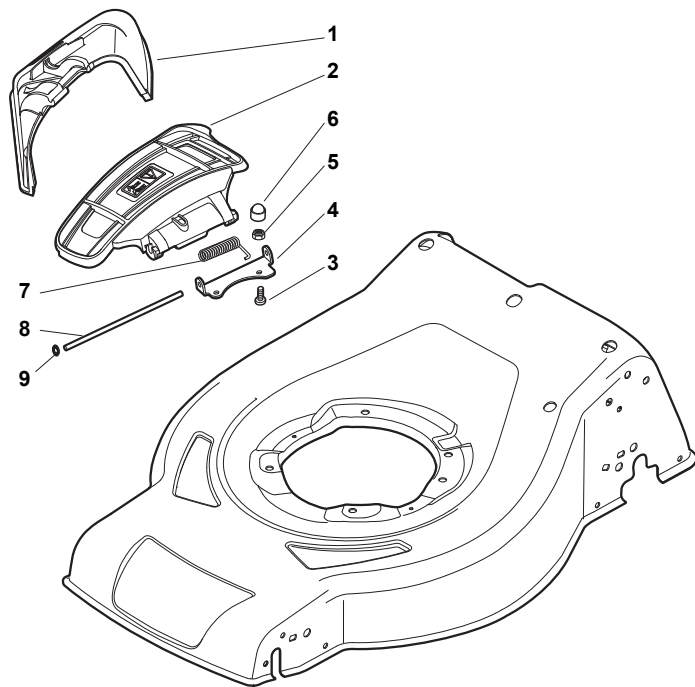

DELTA Wheels

CRUISER Wheels

Bushing - Ø180

Ball Bearing - Ø180

Wheels							
POS	PART. NO	Q.ty	DESCRIPTION	DESCRIZIONE	DESCRIPTION	BESCHREIBUNG	REMARKS
1	112728706/0	6	Screw	Vite	Vis	Schraube	
2	381007460/1	2	Wheel Ø 180	Ruota Ø 180	Roue Ø 180	Rad Ø 180	
3	322042064/0	8	Bush	Bussola	Douille	Büchse	
4	381007442/1	2	Wheel Ø 180	Ruota Ø 180	Roue Ø 180	Rad Ø 180	
5	381007464/1	2	Wheel Ø 180	Ruota Ø 180	Roue Ø 180	Rad Ø 180	
6	381007445/1	2	Wheel Ø 180	Ruota Ø 180	Roue Ø 180	Rad Ø 180	
7	381007461/1	2	Wheel Ø 180	Ruota Ø 180	Roue Ø 180	Rad Ø 180	
8	119216035/0	8	Bearing	Cuscinetto	Coussinet	Lager	
9	381007448/1	2	Wheel Ø 180	Ruota Ø 180	Roue Ø 180	Rad Ø 180	
10	381007465/1	2	Wheel Ø 180	Ruota Ø 180	Roue Ø 180	Rad Ø 180	
11	381007455/1	2	Wheel Ø 180	Ruota Ø 180	Roue Ø 180	Rad Ø 180	
15	322120116/0	2	Ring Gear	Corona	Couronne	Kranz	

Ejection Guard

POS	PART. NO	Q.ty	DESCRIPTION	DESCRIZIONE	DESCRIPTION	BESCHREIBUNG	REMARKS
1	322108309/0	1	Rear Conveyor Assy	Convogl. Posteriore	Convoyeur Post.	Hinterleitblechsatz	Black
2	322600238/0	1	Ejection Guard	Protezione Uscita	Protection Sortie	Auswurfschutz	
3	112727803/0	2	Screw	Vite	Vis	Schraube	
4	322806639/0	1	Fulcrum Pin	Perno Fulcro	Pivot	Gelenkpunkt	
5	112154510/0	2	Nut	Dado	Ecrou	Mutter	
6	118203853/0	2	Protection	Cappuccio	Capuchon	Stecker	
7	122450456/0	1	Spring	Molla	Ressort	Feder	
8	122517869/0	1	Pin	Perno	Pivot	Bolzen	
9	112604896/0	2	Crown Fastener	Fissatore A Corona	Fixateur A Couronne	Kronescheibe	