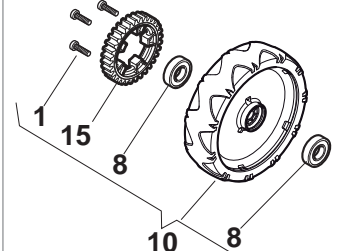

Rear Drive							
POS	PART. NO	Q.ty	DESCRIPTION	DESCRIZIONE	DESCRIPTION	BESCHREIBUNG	REMARKS
1	112608600/0	4	Seeger	Seeger	Seeger	Seeger	
2	122570120/1	1	Pinion L	Pignone Sx	Pignon G	Ritzel Linkes	
3	122570110/1	1	Pinion R	Pignone Dx	Pignon D	Ritzel Rechtes	
4	322042066/0	2	Bush	Bussola	Douille	Büchse	
5	112521371/0	2	Washer	Rosetta	Rondelle	Scheibe	
6	181003092/0	1	Gear Box	Gruppo Trazione	Groupe Traction	Antrieb	
7	122601904/0	1	Pulley	Puleggia	Poulie	Riemenscheibe	
8	112645705/0	1	Pin	Perno	Pivot	Bolzen	
9	122033283/0	1	Adjustment Rod	Asta Regolazione	Tige Reglage	Verstellungstange	
10	135063800/0	1	Belt	Cinghia	Courroire	Riemen	
11	122041957/1	1	Bush	Bussola	Douille	Büchse	
12	122450063/0	1	Spring	Molla	Ressort	Feder	
13	322680009/0	1	Washer	Rosetta	Rondelle	Scheibe	
14	112154510/0	1	Nut	Dado	Ecrou	Mutter	
15	122110230/0	1	Cap	Puntale	Bouchon	Gummistopfen	
16	122753000/0	2	Pin	Perno	Pivot	Bolzen	

Bushing - Ø180

Ball Bearing - Ø180

DELTA Wheels

CRUISER Wheels

DELTA Wheels

CRUISER Wheels

DELTA Wheels

CRUISER Wheels

DELTA Wheels

CRUISER Wheels

Bushing - Ø180

Ball Bearing - Ø180

Wheels							
POS	PART. NO	Q.ty	DESCRIPTION	DESCRIZIONE	DESCRIPTION	BESCHREIBUNG	REMARKS
1	112728706/0	6	Screw	Vite	Vis	Schraube	
2	381007460/1	2	Wheel Ø 180	Ruota Ø 180	Roue Ø 180	Rad Ø 180	
3	322042064/0	8	Bush	Bussola	Douille	Büchse	
4	381007442/1	2	Wheel Ø 180	Ruota Ø 180	Roue Ø 180	Rad Ø 180	
5	381007464/1	2	Wheel Ø 180	Ruota Ø 180	Roue Ø 180	Rad Ø 180	
6	381007445/1	2	Wheel Ø 180	Ruota Ø 180	Roue Ø 180	Rad Ø 180	
7	381007461/1	2	Wheel Ø 180	Ruota Ø 180	Roue Ø 180	Rad Ø 180	
8	119216035/0	8	Bearing	Cuscinetto	Coussinet	Lager	
9	381007448/1	2	Wheel Ø 180	Ruota Ø 180	Roue Ø 180	Rad Ø 180	
10	381007465/1	2	Wheel Ø 180	Ruota Ø 180	Roue Ø 180	Rad Ø 180	
11	381007455/1	2	Wheel Ø 180	Ruota Ø 180	Roue Ø 180	Rad Ø 180	
15	322120116/0	2	Ring Gear	Corona	Couronne	Kranz	