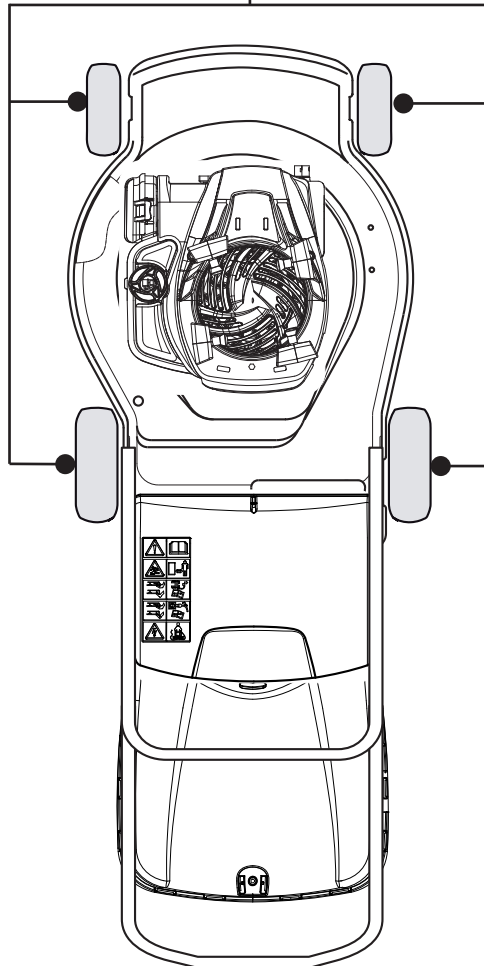

DELTA Wheels - Ø 200

NTD Wheels - Ø 200

Wheels							
POS	PART. NO	Q.ty	DESCRIPTION	DESCRIZIONE	DESCRIPTION	BESCHREIBUNG	REMARKS
1	381007483/1	4	Wheel Ø 200	Ruota Ø 200	Roue Ø 200	Rad Ø 200	
2	119216035/0	8	Bearing	Cuscinetto	Coussinet	Lager	
3	381007416/2	4	Wheel Ø 200	Ruota Ø 200	Roue Ø 200	Rad Ø 200	

DELTA Wheel (Pierced)

DELTA Wheels with Bearing							
POS	PART. NO	Q.ty	DESCRIPTION	DESCRIZIONE	DESCRIPTION	BESCHREIBUNG	REMARKS
1	381007477/0	4	Wheel Ø 200	Ruota Ø 200	Roue Ø 200	Rad Ø 200	
2	119216035/0	8	Bearing	Cuscinetto	Coussinet	Lager	
3	322110640/0	4	Hub Cap Grey	Coprimezzo Grigio	Couvre-Moyeu Gris	Radkappe Grau	