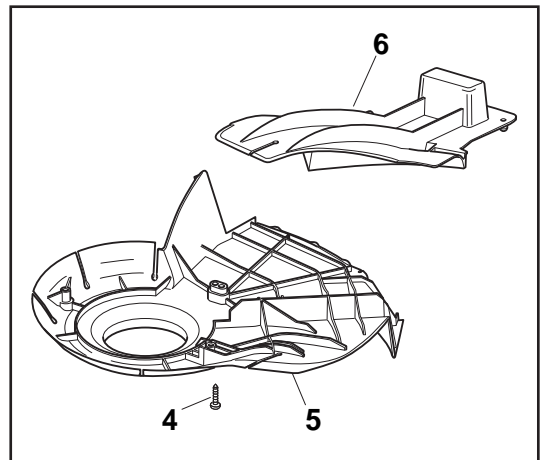

DELTA Wheel (Pierced)

DELTA Wheels with Bearing							
POS	PART. NO	Q.ty	DESCRIPTION	DESCRIZIONE	DESCRIPTION	BESCHREIBUNG	REMARKS
1	381007477/0	4	Wheel Ø 200	Ruota Ø 200	Roue Ø 200	Rad Ø 200	
2	119216035/0	8	Bearing	Cuscinetto	Coussinet	Lager	
3	322110640/0	4	Hub Cap Grey	Coprimezzo Grigio	Couvre-Moyeu Gris	Radkappe Grau	

CARTER STANDARD (No Mulching)

CARTER MULCHING (No Mulching)

KIT MULCHING

Carter							
POS	PART. NO	Q.ty	DESCRIPTION	DESCRIZIONE	DESCRIPTION	BESCHREIBUNG	REMARKS
1	322291150/0	1	Rubber Insert	Inserto In Gomma	Insert De	Gummi Einsatz	
2	122060193/0	1	Protection, Belt	Carter Cinghia	Protection Courroire	Schutz, Riemen	
3	112728530/0	1	Screw	Vite	Vis	Schraube	
4	112728530/0	3	Screw	Vite	Vis	Schraube	
5	322060197/3	1	Protection, Belt	Carter Cinghia	Protection Courroire	Schutz, Riemen	
6	122140222/0	1	Deflector	Deflettore	Deflecteur	Abweiser	
7	322500103/0	1	Front Combi	Pettine Anteriore	Vorne Comb	Peigne Avant	
8	112523000/1	2	Washer	Rosetta	Rondelle	Scheibe	
9	112728124/0	2	Screw	Vite	Vis	Schraube	