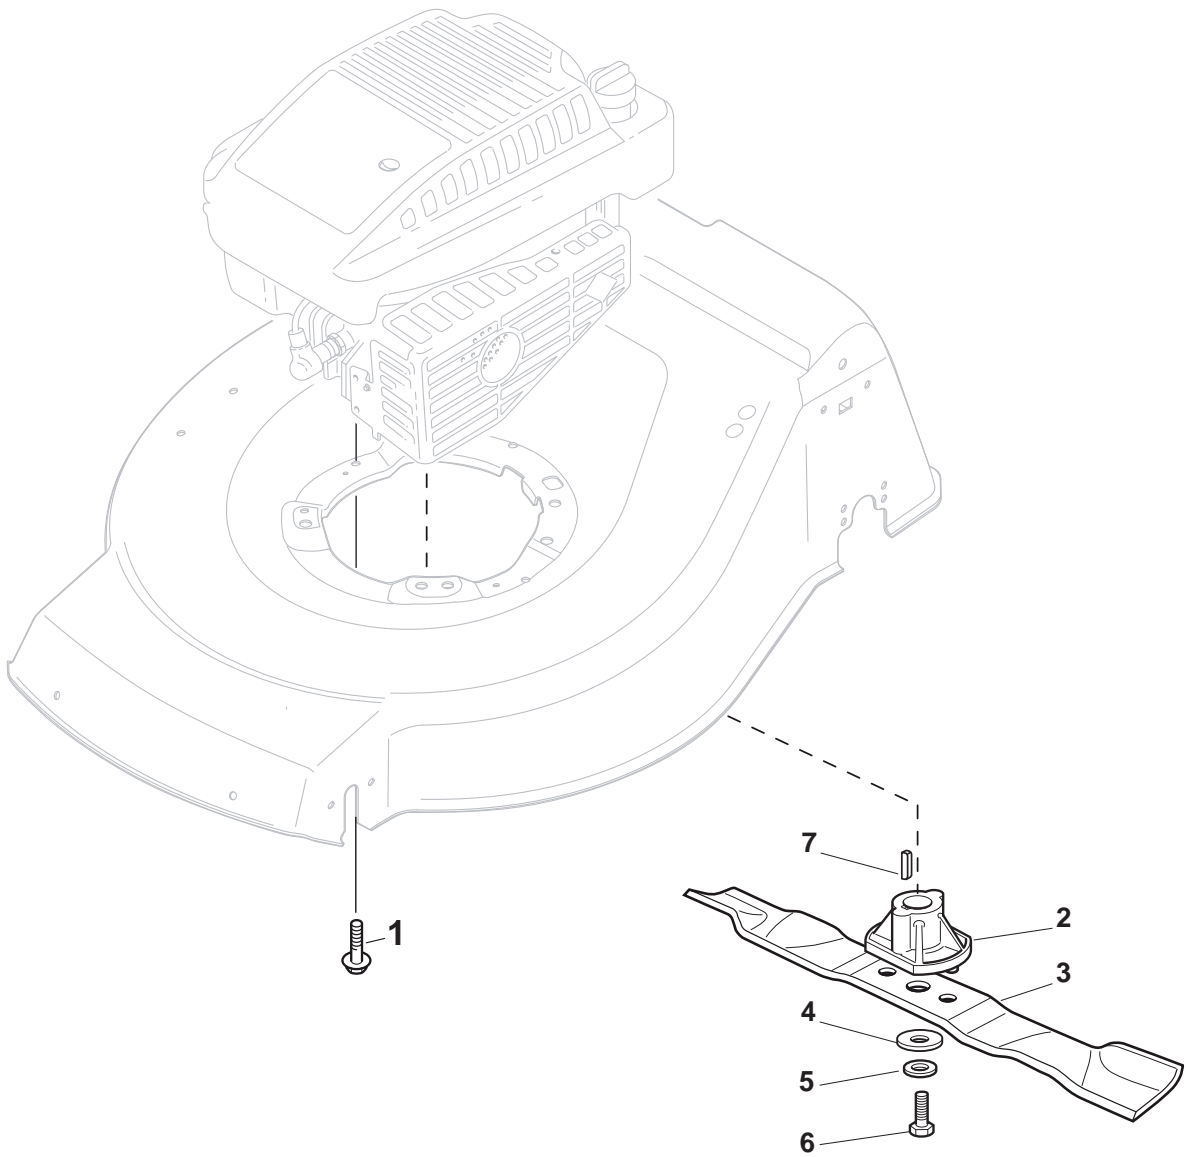

Blade for DELTA Grass-Catcher

POS	PART. NO	Q.ty	DESCRIPTION	DESCRIZIONE	DESCRIPTION	BESCHREIBUNG	REMARKS
1	112735108/1	2	Screw	Vite	Vis	Schraube	for GGP 196cc
1	112735108/1	3	Screw	Vite	Vis	Schraube	HONDA-GGP-B&S Engine
1	112735109/1	1	Screw	Vite	Vis	Schraube	for GGP 196cc
2	122463012/2	1	Hub, Crankshaft Ø 22.2	Mozzo, Albero Motore Ø 22.2	Moyeu, Arbre Moteur Ø 22.2	Nabe, Motorwelle Ø 22.2	for B&S-GGP Engine
2	122463020/1	1	Hub, Crankshaft Ø 25	Mozzo, Albero Motore Ø 25	Moyeu, Arbre Moteur Ø 25	Nabe, Motorwelle Ø 25	for Honda Engine
3	181004398/0	1	Blade Winged	Coltello Alettato	Lame Ailette	Messer Flügel	
4	122160400/0	1	Elastic Washer	Disco Elastico	Disque Elastique	Federscheibe	
5	112523080/0	1	Washer	Rosetta	Rondelle	Scheibe	
6	112735698/0	1	Screw	Vite	Vis	Schraube	
7	112139100/0	1	Feather, Crankshaft Ø 22.2	Linguetta, Albero Motore Ø 22.2	Clavette, Arbre Moteur Ø 22.2	Keil, Motorwelle Ø 22.2	for B&S-GGP Engine
7	112139150/0	1	Feather, Crankshaft Ø 25	Linguetta, Albero Motore Ø 25	Clavette, Arbre Moteur Ø 25	Keil, Motorwelle Ø 25	for Honda Engine