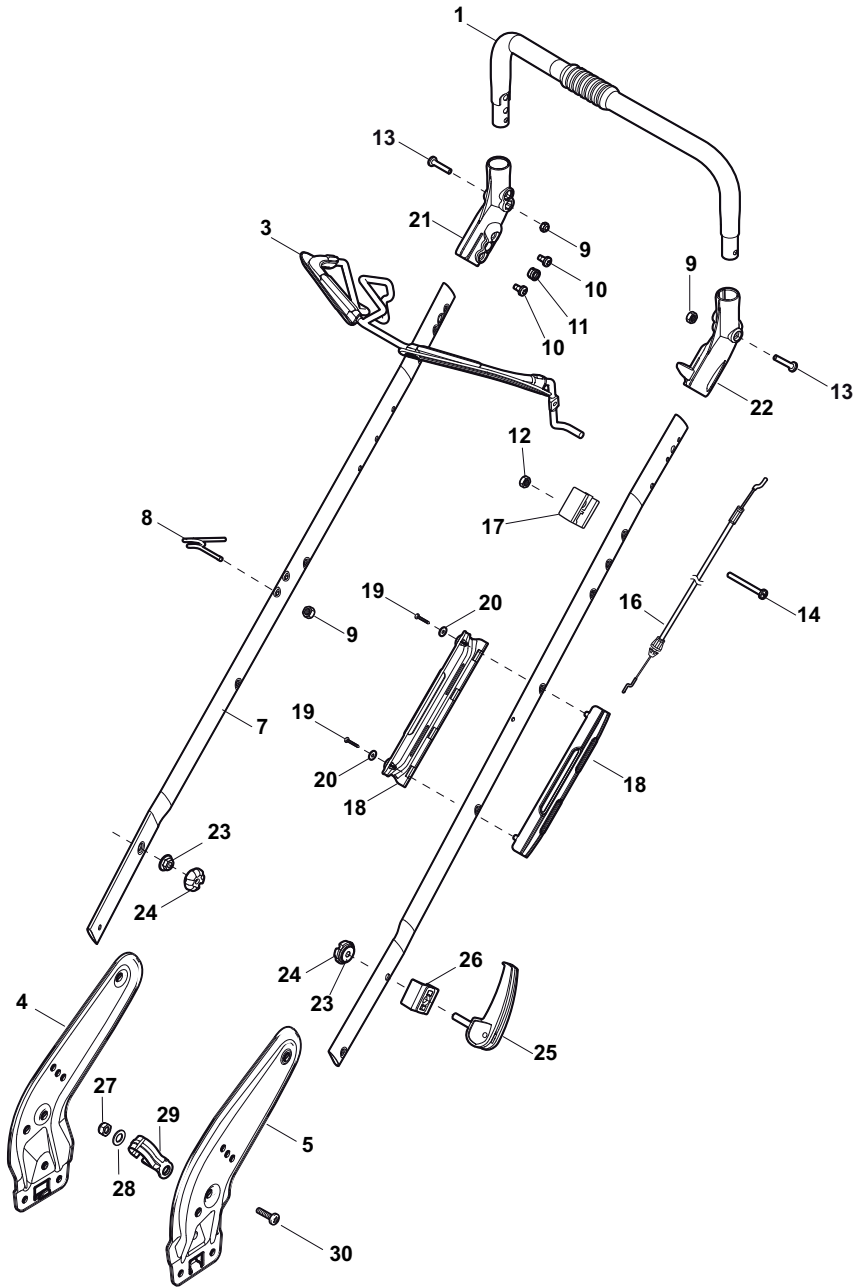

Handle, Upper Part

POS	PART. NO	Q.ty	DESCRIPTION	DESCRIZIONE	DESCRIPTION	BESCHREIBUNG	REMARKS
1	381006670/2	1	Handgrip	Impugnatura	Poignée	Handgriff	
3	381003344/0	1	Lever, Engine Brake	Leva Freno Motore	Levier Frein Moteur	Hebel, Motorbremse	
4	381005149/0	1	Bracket, R	Staffa Dx	Etrier Droit	Steigbügel, Rechte	
5	381005151/0	1	Bracket, L	Staffa Sx	Etrier Gauche	Steigbügel, Linke	
7	381006773/1	2	Handle Black	Manico Nero	Mancheron Noir	Holm Schwarz	Black
7	381006774/1	2	Handle Grey	Manico Grigio	Mancheron Gris	Holm Grau	Grey
8	122430309/0	1	Spring	Molla	Ressort	Feder	
9	112154330/0	2	Nut	Dado	Ecrou	Mutter	
10	112735662/1	4	Screw	Vite	Vis	Schraube	
11	322041967/0	2	Bush	Bussola	Douille	Büchse	
12	112154510/0	3	Nut	Dado	Ecrou	Mutter	
13	112728721/0	2	Screw	Vite	Vis	Schraube	
14	112727786/0	1	Screw	Vite	Vis	Schraube	
16	181030099/0	1	Cable, Thread Engine Brake	Cavo Freno Motore	Cable Frein Moteur	Kabel, Motorbremse	
17	322551639/0	1	Plate	Piastrina	Plaquette	Plättchen	
18	322806644/0	1	Protection	Cappuccio	Capuchon	Stecker	
19	112727812/0	2	Screw	Vite	Vis	Schraube	
20	112523000/1	2	Washer	Rosetta	Rondelle	Scheibe	
21	322488301/0	1	Support , R	Supporto, Parte Dx	Support, D	Halter, Rechte	
22	322488303/0	1	Support, L	Supporto, Parte Sx	Support, G	Halter, Linke	
23	112154220/0	2	Nut	Dado	Ecrou	Mutter	
24	322399835/0	2	Knob	Manopolina	Poignée	Griff	
25	381003253/0	2	Handle	Maniglia	Poignée	Griff	
26	322680017/0	2	Support	Supporto	Support	Halter	
27	112155000/0	1	Nut	Dado	Ecrou	Mutter	
28	125038002/1	1	Bush	Bussola	Douille	Büchse	
29	322192156/0	1	Fair Led	Fascetta	Collier	Bowdenzughalter	
30	112760605/0	1	Screw	Vite	Vis	Schraube