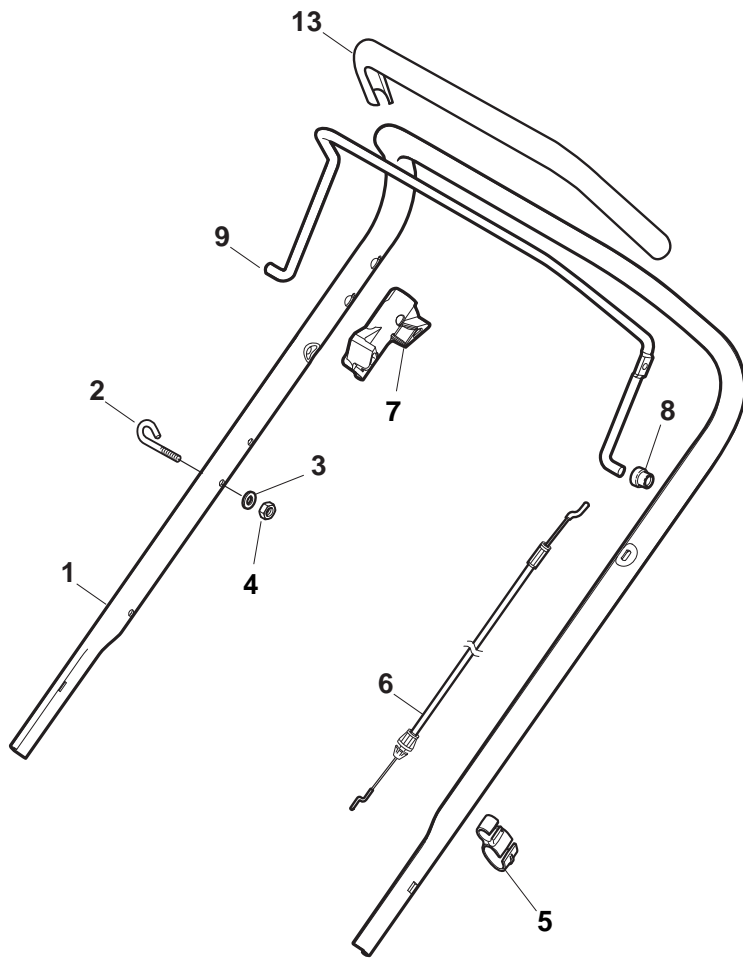

Handle, Upper Part (LUX Version)							
POS	PART. NO	Q.ty	DESCRIPTION	DESCRIZIONE	DESCRIPTION	BESCHREIBUNG	REMARKS
1	381006839/0	1	Handle, Upper Part with sponge handgrip	Manico, Parte Sup. con impugnatura in spugna	Mancheron, Partie Superieure avec éponge poignée	Holm, Oberteil Handgriff Schwamm	for NT Throttle/DELTA Dashboard
1	381007520/0	1	Handle, Upper Part	Manico, Parte Sup	Mancheron, Partie Superieure	Holm, Oberteil	for TD-CA Dashboard (Black)
1	381007525/0	1	Handle, Upper Part	Manico, Parte Sup	Mancheron, Partie Superieure	Holm, Oberteil	for TD-CA Dashboard (Grey)
2	122430313/0	1	Guide Spring	Molla Guida	Ressort De Guide	Feder Führer	
3	112521330/0	1	Washer	Rosetta	Rondelle	Scheibe	
4	112154510/0	1	Nut	Dado	Ecrou	Mutter	
5	118390020/0	1	Fairlead	Fermacavo	Fixation Cable	Kabelbefestigung	
6	181030053/0	1	Cable, Thread Engine Brake	Cavo Freno Motore	Cable Frein Moteur	Kabel, Motorbremse	GGP Engine-B&S 625-675 Series
6	181030054/0	1	Cable, Thread Engine Brake	Cavo Freno Motore	Cable Frein Moteur	Kabel, Motorbremse	for GGP 150cc
6	181030070/0	1	Cable, Thread Engine Brake	Cavo Freno Motore	Cable Frein Moteur	Kabel, Motorbremse	for Honda Engine
7	322545204/0	1	Fulcrum Pin	Perno Fulcro	Pivot	Gelenkpunkt	
8	122041966/0	1	Bush	Bussola	Douille	Büchse	
9	181003300/1	1	Lever, Engine Brake	Leva Freno Motore	Levier Frein Moteur	Hebel, Motorbremse	
13	122291050/0	1	Handgrip Black	Impugnatura Manico Nera	Poignée Noir	Handgriff Schwarz