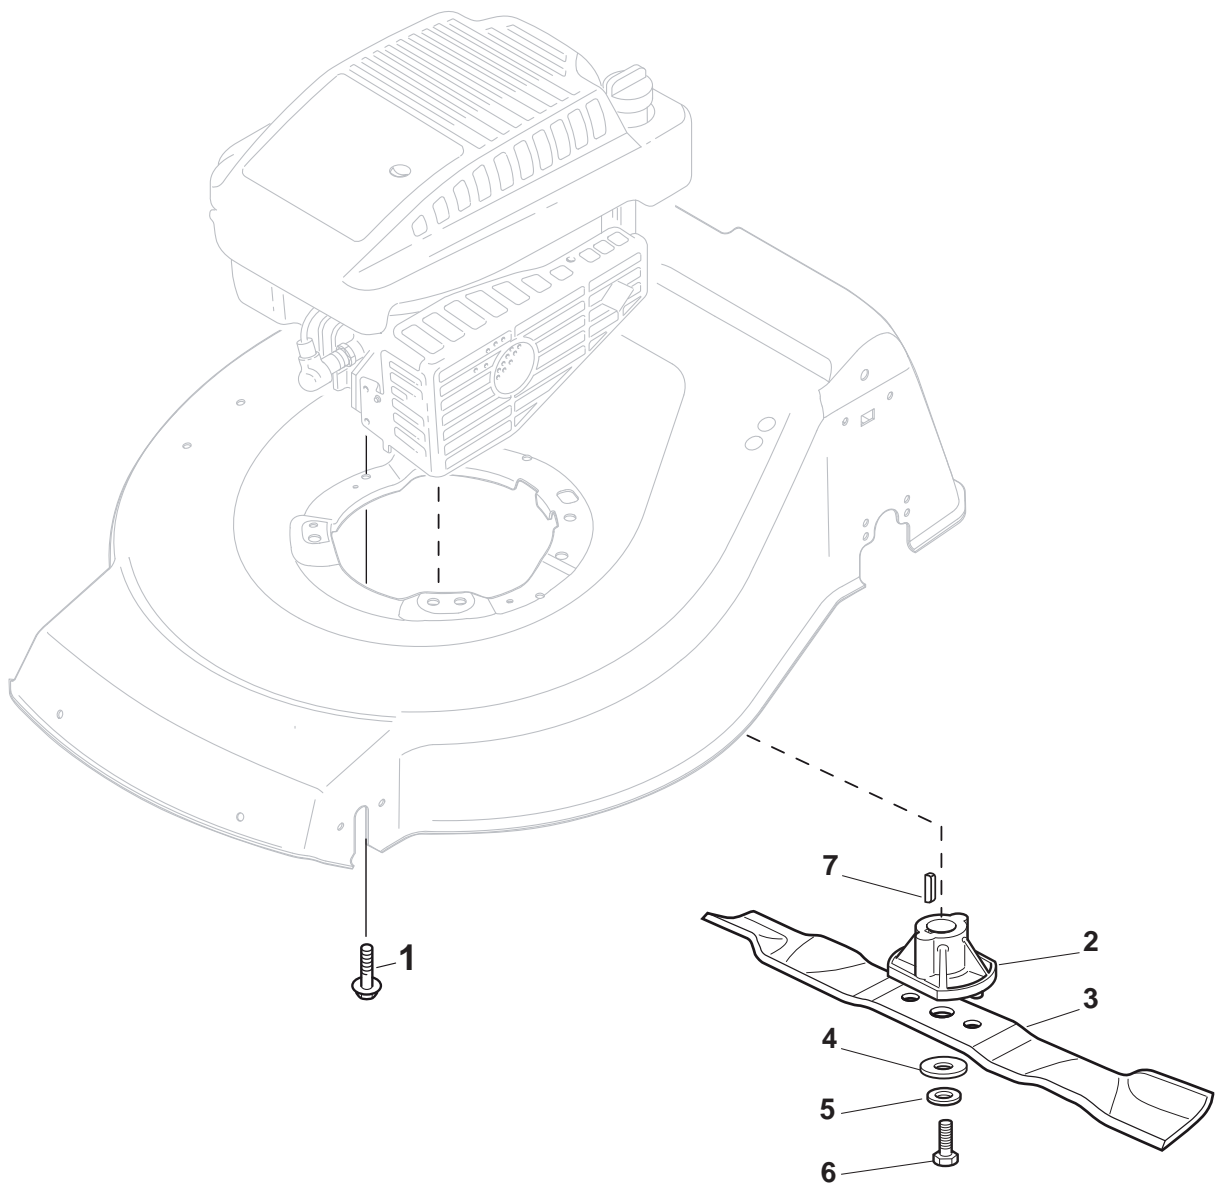

Blade							
POS	PART. NO	Q.ty	DESCRIPTION	DESCRIZIONE	DESCRIPTION	BESCHREIBUNG	REMARKS
1	112735108/1	2	Screw	Vite	Vis	Schraube	for GGP 196cc
1	112735108/1	3	Screw	Vite	Vis	Schraube	HONDA-GGP-B&S Engine
1	112735109/1	1	Screw	Vite	Vis	Schraube	for GGP 196cc
2	122463012/2	1	Hub, Crankshaft Ø 22.2	Mozzo, Albero Motore Ø 22.2	Moyeu, Arbre Moteur Ø 22.2	Nabe, Motorwelle Ø 22.2	for B&S-GGP Engine
2	122463020/1	1	Hub, Crankshaft Ø 25	Mozzo, Albero Motore Ø 25	Moyeu, Arbre Moteur Ø 25	Nabe, Motorwelle Ø 25	for Honda Engine
3	181004381/1	1	Blade Standard	Coltello Standard	Lame Standard	Messer Standard	
4	122160400/0	1	Elastic Washer	Disco Elastico	Disque Elastique	Federscheibe	
5	112523080/0	1	Washer	Rosetta	Rondelle	Scheibe	
6	112735698/0	1	Screw	Vite	Vis	Schraube	
7	112139100/0	1	Feather, Crankshaft Ø 22.2	Linguetta, Albero Motore Ø 22.2	Clavette, Arbre Moteur Ø 22.2	Keil, Motorwelle Ø 22.2	for B&S-GGP Engine
7	112139150/0	1	Feather, Crankshaft Ø 25	Linguetta, Albero Motore Ø 25	Clavette, Arbre Moteur Ø 25	Keil, Motorwelle Ø 25	for Honda Engine