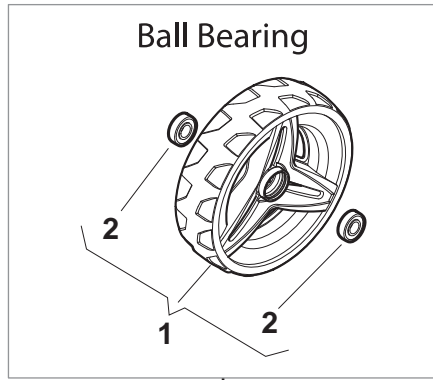

DELTA Wheel (Pierced) - Ø 200

DELTA Wheel - Ø 280

DELTA Wheels with Bearing							
POS	PART. NO	Q.ty	DESCRIPTION	DESCRIZIONE	DESCRIPTION	BESCHREIBUNG	REMARKS
1	381007477/0	2	Wheel Ø 200	Ruota Ø 200	Roue Ø 200	Rad Ø 200	
2	119216035/0	8	Bearing	Cuscinetto	Coussinet	Lager	
3	322110640/0	2	Hub Cap Grey	Coprimezzo Grigio	Couvre-Moyeu Gris	Radkappe Grau	
4	381007478/1	2	Wheel Ø 280	Ruota Ø 280	Roue Ø 280	Rad Ø 280