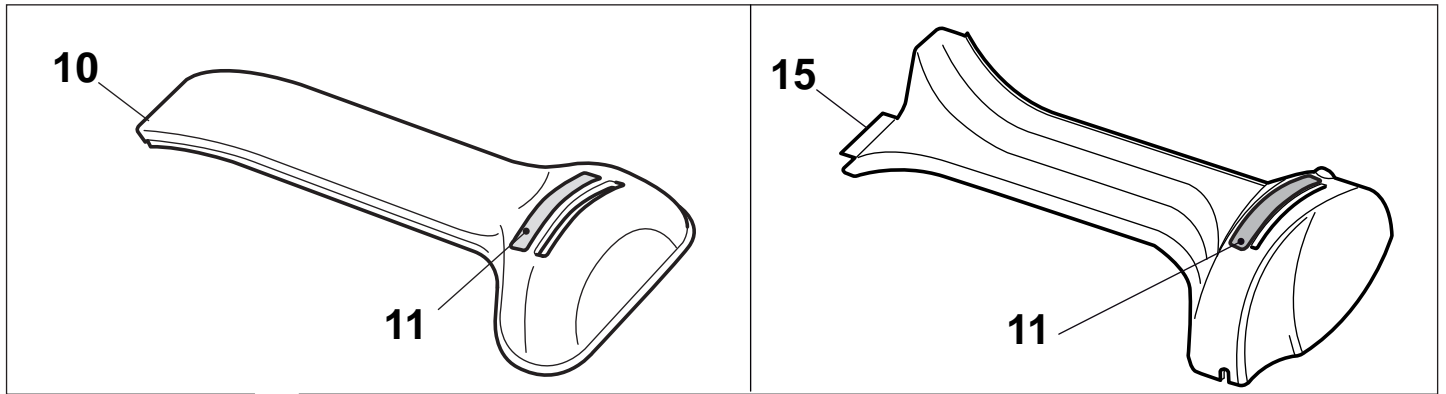

Dashboards							
POS	PART. NO	Q.ty	DESCRIPTION	DESCRIZIONE	DESCRIPTION	BESCHREIBUNG	REMARKS
1	481007160/0	1	Throttle Cable	Cavo Acceleratore	Cable, Accelérateur	Gashebel Kabel	
2	381007221/0	1	Lever, Throttle	Leva, Acceleratore	Levier, Accelérateur	Hebel, Beshleuniger	for B&S 450-500 series / GGP 150cc
2	381007280/2	1	Lever, Throttle	Leva, Acceleratore	Levier, Accelérateur	Hebel, Beshleuniger	for GGP-Honda-B&S Engine
3	112735105/0	2	Screw	Vite	Vis	Schraube	
4	322981467/0	1	Plate	Piastrina	Plaquette	Plättchen	
5	112791500/0	1	Screw	Vite	Vis	Schraube	
6	112530060/0	1	Elastic Washer	Disco Elastico	Disque Elastique	Federscheibe	
7	112523040/0	1	Washer	Rosetta	Rondelle	Scheibe	
8	112523040/0	1	Washer	Rosetta	Rondelle	Scheibe	
9	112154510/0	1	Nut	Dado	Ecrou	Mutter	
10	322120189/0	1	Dash Board Red	Cruscotto Rosso	Console Rouge	Konsole Rote	
11	114356743/1	1	Label	Etichetta	Etiquette	Etikette	for GGP - Honda Engine
11	114356744/1	1	Label	Etichetta	Etiquette	Etikette	for B&S Engine
11	114356906/1	1	Label	Etichetta	Etiquette	Etikette	for B&S DOV
11	114357646/1	1	Label	Etichetta	Etiquette	Etikette	for HONDA AC
12	122943006/0	1	Screw	Vite	Vis	Schraube	
13	112728460/0	1	Screw	Vite	Vis	Schraube	
14	381008609/0	1	Outfit, Screws	Dotazione Viteria	Dotation Visserie	Satz, Schrauben	
15	422120152/0	1	Dash Board Yellow	Cruscotto Giallo	Console Jaune	Konsole Gelbe	
15	422120154/0	1	Dash Board Red	Cruscotto Rosso	Console Rouge	Konsole Rote	
15	422120158/0	1	Dash Board Black	Cruscotto Nero	Console Noire	Konsole Schwarze