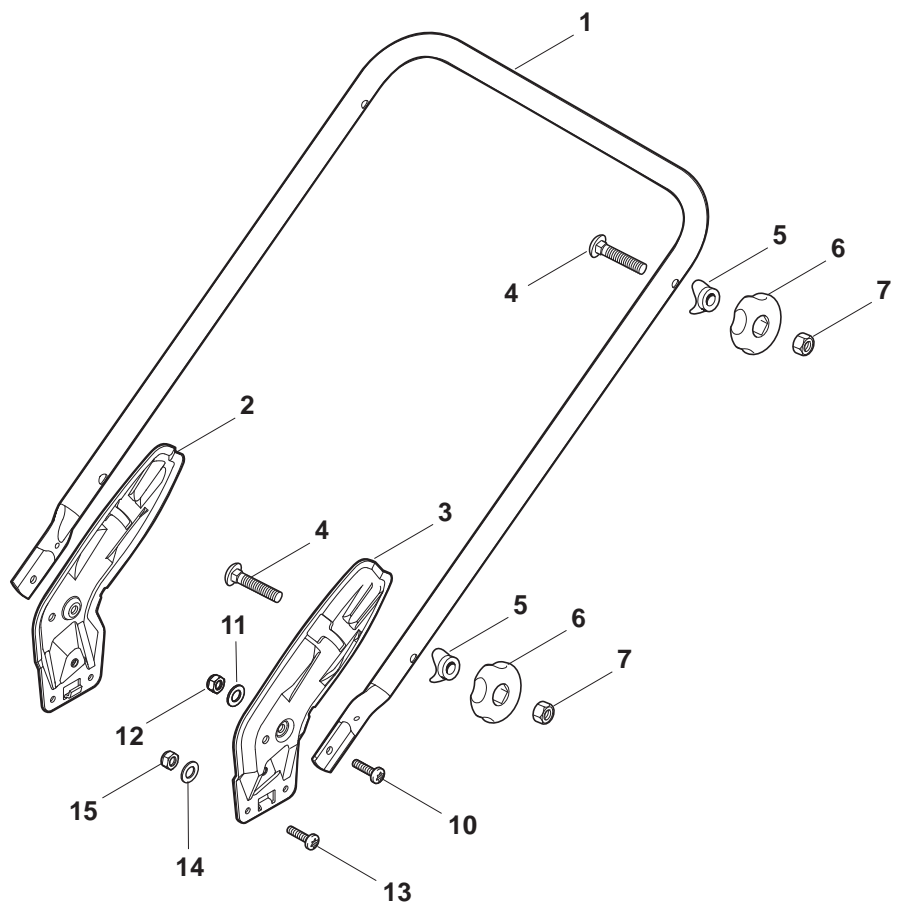

Handle, Lower Part

POS	PART. NO	Q.ty	DESCRIPTION	DESCRIZIONE	DESCRIPTION	BESCHREIBUNG	REMARKS
1	381006889/0	1	Handle, Lower Part	Parte Inf Maniglia	Poignée, Partie Inferieure	Griff, Unterteil	
2	381005125/0	1	Bracket, R	Staffa Dx	Etrier Droit	Steigbügel, Rechte	
3	381005127/0	1	Bracket, L	Staffa Sx	Etrier Gauche	Steigbügel, Linke	
4	112819120/0	4	Screw	Vite	Vis	Schraube	
5	122680006/1	4	Washer	Rosetta	Rondelle	Scheibe	
6	322399804/1	4	Knob	Manopolina	Poignée	Griff	
7	112293200/0	4	Nut	Dado	Ecrou	Mutter	
10	112760605/0	2	Screw	Vite	Vis	Schraube	
11	112521350/0	2	Washer	Rosetta	Rondelle	Scheibe	
12	112155000/0	2	Nut	Dado	Ecrou	Mutter	
13	112727803/0	6	Screw	Vite	Vis	Schraube	
14	112523040/0	6	Washer	Rosetta	Rondelle	Scheibe	
15	112154510/0	6	Nut	Dado	Ecrou	Mutter