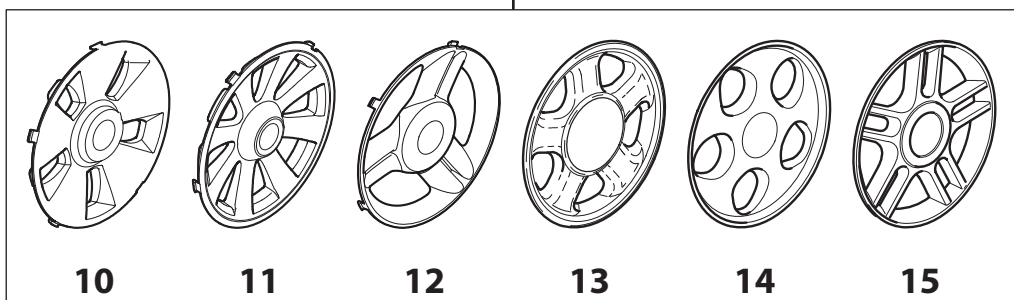

DELTA Wheels - Ø 200

NTD Wheels - Ø 200

DELTA Wheels - Ø 280

NTD Wheels - Ø 280

Wheels							
POS	PART. NO	Q.ty	DESCRIPTION	DESCRIZIONE	DESCRIPTION	BESCHREIBUNG	REMARKS
1	381007483/1	2	Wheel Ø 200	Ruota Ø 200	Roue Ø 200	Rad Ø 200	
2	119216035/0	8	Bearing	Cuscinetto	Coussinet	Lager	
3	381007416/2	2	Wheel Ø 200	Ruota Ø 200	Roue Ø 200	Rad Ø 200	
4	381007478/1	2	Wheel Ø 280	Ruota Ø 280	Roue Ø 280	Rad Ø 280	
5	381007417/2	2	Wheel Ø 280	Ruota Ø 280	Roue Ø 280	Rad Ø 280	

DELTA Wheel (Pierced) - Ø 200

DELTA Wheel - Ø 280

DELTA Wheels with Bearing							
POS	PART. NO	Q.ty	DESCRIPTION	DESCRIZIONE	DESCRIPTION	BESCHREIBUNG	REMARKS
1	381007477/0	2	Wheel Ø 200	Ruota Ø 200	Roue Ø 200	Rad Ø 200	
2	119216035/0	8	Bearing	Cuscinetto	Coussinet	Lager	
3	322110640/0	2	Hub Cap Grey	Coprimezzo Grigio	Couvre-Moyeu Gris	Radkappe Grau	
4	381007478/1	2	Wheel Ø 280	Ruota Ø 280	Roue Ø 280	Rad Ø 280	