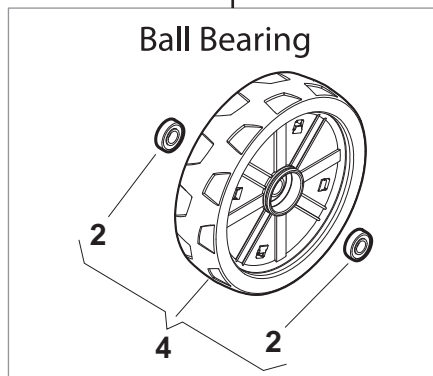

DELTA Wheel (Pierced) - Ø 200

DELTA Wheel - Ø 280

DELTA Wheels with Bearing							
POS	PART. NO	Q.ty	DESCRIPTION	DESCRIZIONE	DESCRIPTION	BESCHREIBUNG	REMARKS
1	381007477/0	2	Wheel Ø 200	Ruota Ø 200	Roue Ø 200	Rad Ø 200	
2	119216035/0	8	Bearing	Cuscinetto	Coussinet	Lager	
3	322110640/0	2	Hub Cap Grey	Coprimezzo Grigio	Couvre-Moyeu Gris	Radkappe Grau	
4	381007478/1	2	Wheel Ø 280	Ruota Ø 280	Roue Ø 280	Rad Ø 280