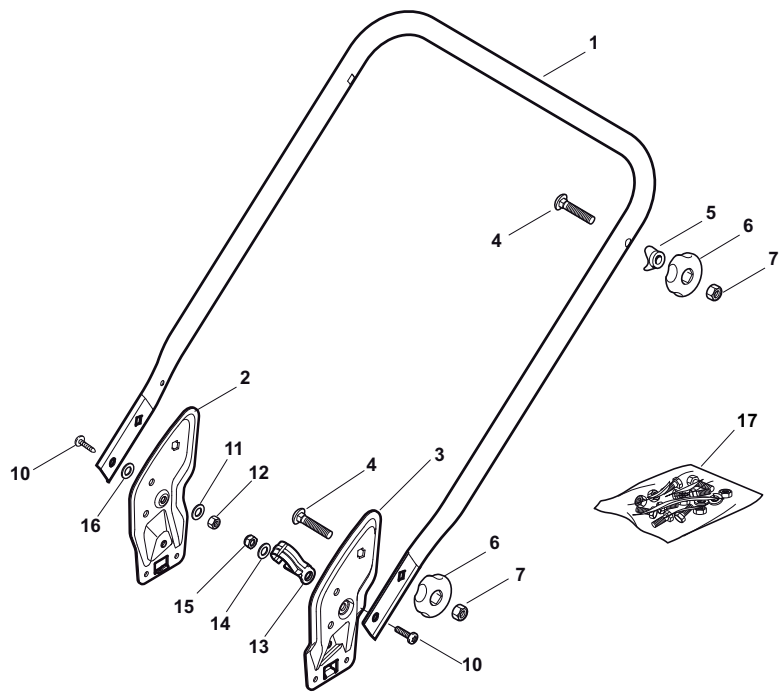

Handle, Lower Part (LUX Version)

POS	PART. NO	Q.ty	DESCRIPTION	DESCRIZIONE	DESCRIPTION	BESCHREIBUNG	REMARKS
1	381006719/0	1	Handle, Lower Part	Parte Inf Maniglia	Poignée, Partie Inferieure	Griff, Unterteil	Black
1	381006720/0	1	Handle, Lower Part	Parte Inf Maniglia	Poignée, Partie Inferieure	Griff, Unterteil	Grey
1	381007539/0	1	Handle, Lower Part	Parte Inf Maniglia	Poignée, Partie Inferieure	Griff, Unterteil	Yellow
2	381005149/0	1	Bracket, R	Staffa Dx	Etrier Droit	Steigbügel, Rechte	
3	381005151/0	1	Bracket, L	Staffa Sx	Etrier Gauche	Steigbügel, Linke	
4	381003253/0	2	Handle	Maniglia	Poignée	Griff	
5	322680016/0	4	Support	Supporto	Support	Halter	
6	122131750/0	4	Nut	Dado	Ecrou	Mutter	
7	322399835/0	4	Knob	Manopolina	Poignée	Griff	
10	112760605/0	2	Screw	Vite	Vis	Schraube	
11	125038002/1	2	Bush	Bussola	Douille	Büchse	
12	112155000/0	2	Nut	Dado	Ecrou	Mutter	
13	322192156/0	1	Fair Led	Fascetta	Collier	Bowdenzughalter	
14	381103350/0	2	Handle	Maniglia	Poignée	Griff	

Handle, Lower Part

POS	PART. NO	Q.ty	DESCRIPTION	DESCRIZIONE	DESCRIPTION	BESCHREIBUNG	REMARKS
1	381006889/0	1	Handle, Lower Part	Parte Inf Maniglia	Poignée, Partie Inferieure	Griff, Unterteil	
2	381005125/0	1	Bracket, R	Staffa Dx	Etrier Droit	Steigbügel, Rechte	
3	381005127/0	1	Bracket, L	Staffa Sx	Etrier Gauche	Steigbügel, Linke	
4	112819120/0	4	Screw	Vite	Vis	Schraube	
5	122680006/1	4	Washer	Rosetta	Rondelle	Scheibe	
6	322399804/1	4	Knob	Manopolina	Poignée	Griff	
7	112293200/0	4	Nut	Dado	Ecrou	Mutter	
10	112760605/0	2	Screw	Vite	Vis	Schraube	
11	112521350/0	2	Washer	Rosetta	Rondelle	Scheibe	
12	112155000/0	2	Nut	Dado	Ecrou	Mutter	
13	112727803/0	6	Screw	Vite	Vis	Schraube	
14	112523040/0	6	Washer	Rosetta	Rondelle	Scheibe	
15	112154510/0	6	Nut	Dado	Ecrou	Mutter	