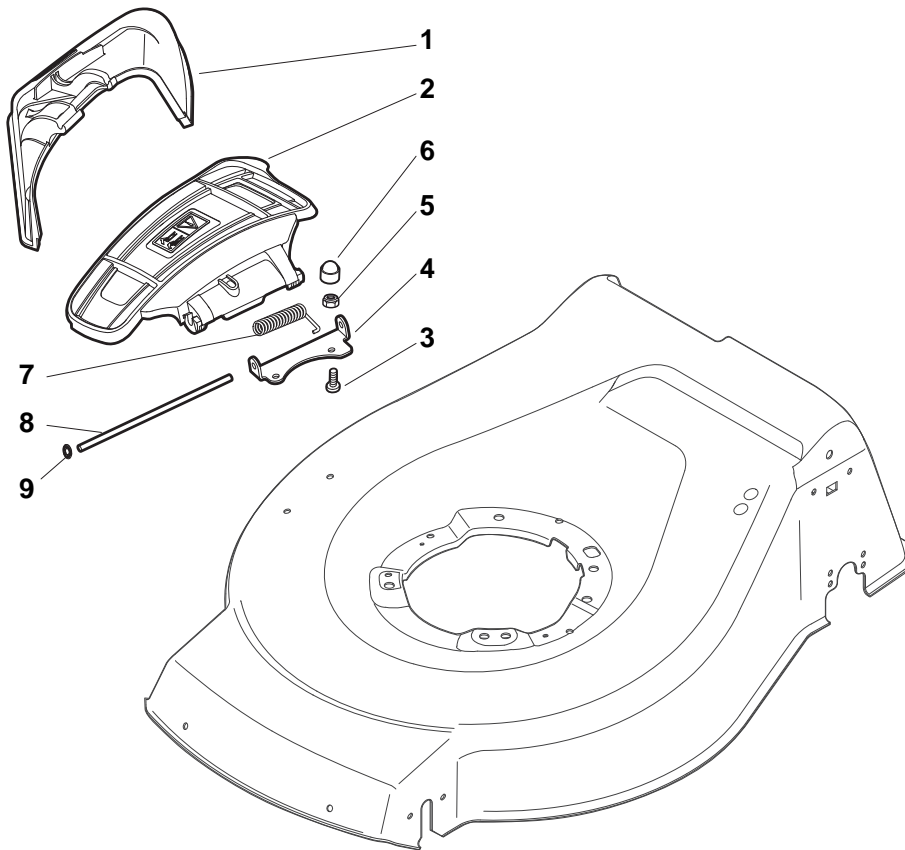

CARTER STANDARD (No Mulching)

CARTER MULCHING (No Mulching)

KIT MULCHING

Carter							
POS	PART. NO	Q.ty	DESCRIPTION	DESCRIZIONE	DESCRIPTION	BESCHREIBUNG	REMARKS
1	322291150/0	1	Rubber Insert	Inserto In Gomma	Insert De	Gummi Einsatz	
2	122060192/0	1	Protection, Belt	Carter Cinghia	Protection Courroire	Schutz, Riemen	
3	112728530/0	1	Screw	Vite	Vis	Schraube	
4	112728530/0	3	Screw	Vite	Vis	Schraube	
5	322060198/1	1	Protection, Belt	Carter Cinghia	Protection Courroire	Schutz, Riemen	
6	322140223/0	1	Deflector	Deflettore	Deflecteur	Abweiser	
7	322500102/0	1	Front Combi	Pettine Anteriore	Vorne Comb	Peigne Avant	
8	112523000/1	2	Washer	Rosetta	Rondelle	Scheibe	
9	112728124/0	2	Screw	Vite	Vis	Schraube	