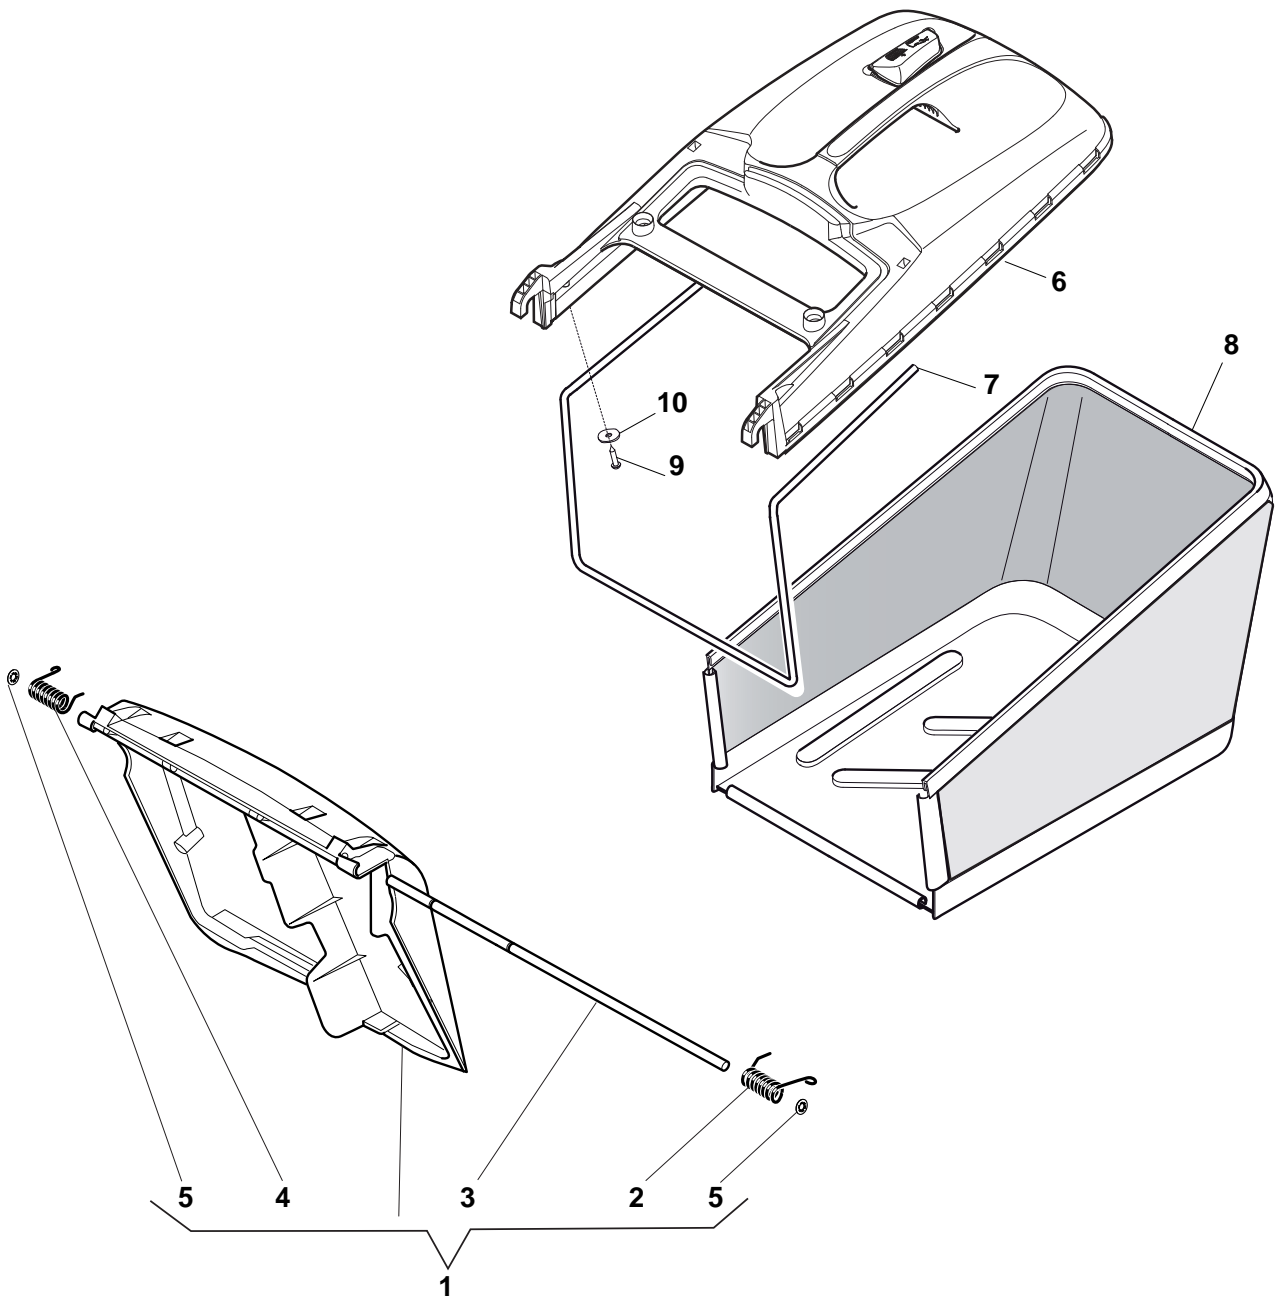

Hybrid Grass-Catcher

POS	PART. NO	Q.ty	DESCRIPTION	DESCRIZIONE	DESCRIPTION	BESCHREIBUNG	REMARKS
1	381008081/2	1	Stone-Guard Black	Parasassi Nero	Pare-Pierres, Noir	Prallblech, Schwarz	Black
1	381008082/2	1	Stone-Guard Yellow	Parasassi Giallo	Pare-Pierres, Jaune	Prallblech, Gelb	Yellow
2	122450466/0	1	L Spring	Molla Sx	Ressort G	Linke Feder	
3	122517882/0	1	Pin	Perno	Pivot	Bolzen	
4	122450465/0	1	R Spring	Molla Dx	Ressort D	Rechte Feder	
5	112604899/0	2	Crown Fastener	Fissatore A Corona	Fixateur A Couronne	Kronescheibe	
6	381486008/0	6	Grass-Box, Upper Part	Sacco, Parte Sup	Sac, Partie Superieure	Korb, Oberteil	Black
6	381486012/0	6	Grass-Box, Upper Part	Sacco, Parte Sup	Sac, Partie Superieure	Korb, Oberteil	Yellow
7	122608525/1	1	Stiffening Lower	Rinforzo Inf	Réinforcement Inf	Verstärkung Untere	
8	181002211/0	1	Box, Fabric	Sacco, Tela	Sac, Toile	Sack, Tuck	
9	112728680/0	2	Screw	Vite	Vis	Schraube	
10	112523050/0	2	Washer	Rosetta	Rondelle	Scheibe