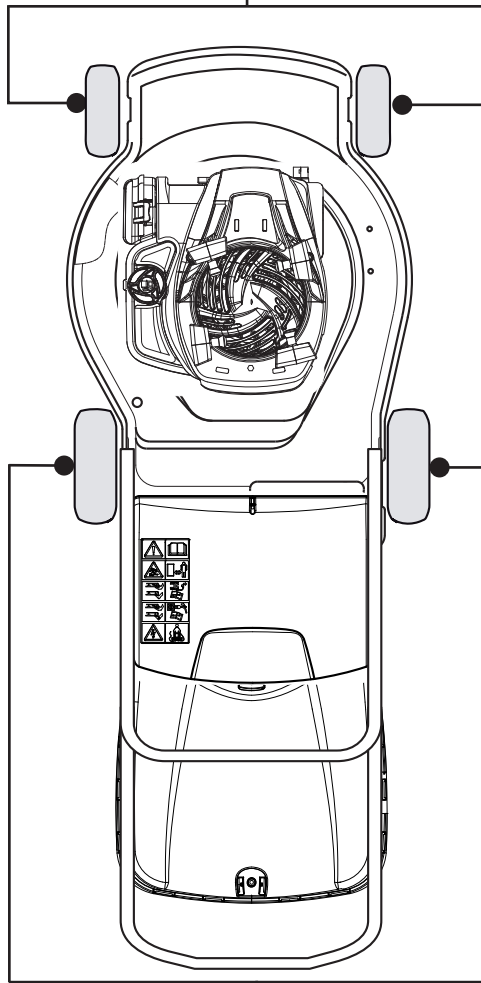

DELTA Wheels - Ø 200

NTD Wheels - Ø 200

DELTA Wheels - Ø 280

NTD Wheels - Ø 280

Wheels							
POS	PART. NO	Q.ty	DESCRIPTION	DESCRIZIONE	DESCRIPTION	BESCHREIBUNG	REMARKS
1	381007483/1	2	Wheel Ø 200	Ruota Ø 200	Roue Ø 200	Rad Ø 200	
2	119216035/0	8	Bearing	Cuscinetto	Coussinet	Lager	
3	381007416/2	2	Wheel Ø 200	Ruota Ø 200	Roue Ø 200	Rad Ø 200	
4	381007478/1	2	Wheel Ø 280	Ruota Ø 280	Roue Ø 280	Rad Ø 280	
5	381007417/2	2	Wheel Ø 280	Ruota Ø 280	Roue Ø 280	Rad Ø 280	

DELTA Wheel (Pierced) - Ø 200

DELTA Wheel - Ø 280

DELTA Wheels with Bearing							
POS	PART. NO	Q.ty	DESCRIPTION	DESCRIZIONE	DESCRIPTION	BESCHREIBUNG	REMARKS
1	381007477/0	2	Wheel Ø 200	Ruota Ø 200	Roue Ø 200	Rad Ø 200	
2	119216035/0	8	Bearing	Cuscinetto	Coussinet	Lager	
3	322110640/0	2	Hub Cap Grey	Coprimezzo Grigio	Couvre-Moyeu Gris	Radkappe Grau	
4	381007478/1	2	Wheel Ø 280	Ruota Ø 280	Roue Ø 280	Rad Ø 280	