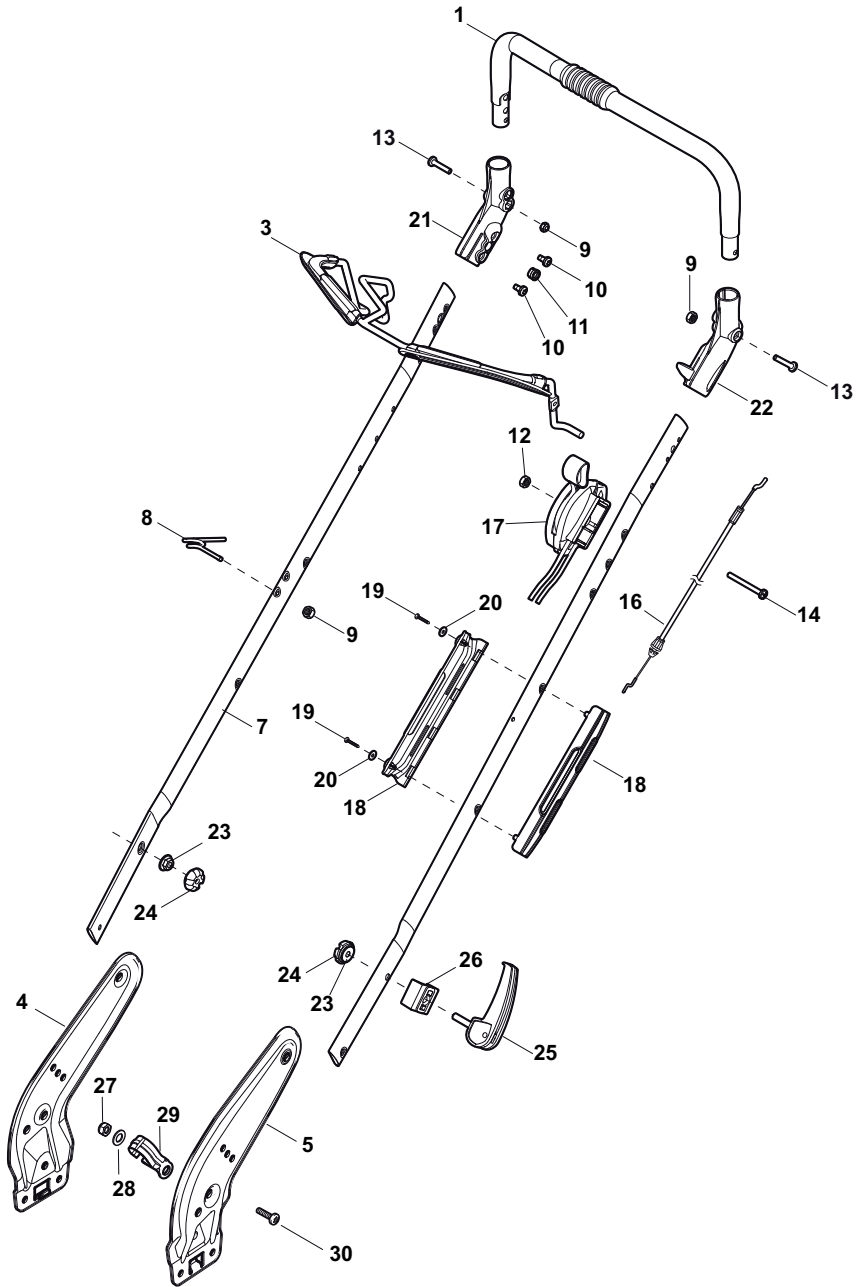

Handle, Upper Part

POS	PART. NO	Q.ty	DESCRIPTION	DESCRIZIONE	DESCRIPTION	BESCHREIBUNG	REMARKS
1	381006670/2	1	Handgrip	Impugnatura	Poignée	Handgriff	
3	381003344/0	1	Lever, Engine Brake	Leva Freno Motore	Levier Frein Moteur	Hebel, Motorbremse	
4	381005149/0	1	Bracket, R	Staffa Dx	Etrier Droit	Steigbügel, Rechte	
5	381005127/0	1	Bracket, L	Staffa Sx	Etrier Gauche	Steigbügel, Linke	
7	381006773/1	2	Handle Black	Manico Nero	Mancheron Noir	Holm Schwarz	Black
7	381006774/1	2	Handle Grey	Manico Grigio	Mancheron Gris	Holm Grau	Grey
8	122430309/0	1	Spring	Molla	Ressort	Feder	
9	112154330/0	2	Nut	Dado	Ecrou	Mutter	
10	112735662/1	4	Screw	Vite	Vis	Schraube	
11	322041967/0	2	Bush	Bussola	Douille	Büchse	
12	112154510/0	3	Nut	Dado	Ecrou	Mutter	
13	112728721/0	2	Screw	Vite	Vis	Schraube	
14	112727786/0	1	Screw	Vite	Vis	Schraube	
16	181030073/0	1	Cable, Thread Engine Brake	Cavo Freno Motore	Cable Frein Moteur	Kabel, Motorbremse	
17	181005514/0	1	Throttle Cable	Cavo Acceleratore	Cable, Accelérateur	Gashebel Kabel	for Honda-GGP Engine
17	181005515/0	1	Throttle Cable	Cavo Acceleratore	Cable, Accelérateur	Gashebel Kabel	Honda AC Engine
17	181005516/0	1	Throttle Cable	Cavo Acceleratore	Cable, Accelérateur	Gashebel Kabel	for B&S Engine
18	322806644/0	1	Protection	Cappuccio	Capuchon	Stecker	
19	112727812/0	2	Screw	Vite	Vis	Schraube	
20	112523000/1	2	Washer	Rosetta	Rondelle	Scheibe	
21	322488301/0	1	Support , R	Supporto, Parte Dx	Support, D	Halter, Rechte	
22	322488303/0	1	Support, L	Supporto, Parte Sx	Support, G	Halter, Linke	
23	112154220/0	2	Nut	Dado	Ecrou	Mutter	
24	322399835/0	2	Knob	Manopolina	Poignée	Griff	
25	381003253/0	2	Handle	Maniglia	Poignée	Griff	
26	322680017/0	2	Support	Supporto	Support	Halter	
27	112155000/0	1	Nut	Dado	Ecrou	Mutter	
28	125038002/1	1	Bush	Bussola	Douille	Büchse	
29	322192156/0	1	Fair Led	Fascetta	Collier	Bowdenzughalter	
30	112760605/0	1	Screw	Vite	Vis	Schraube