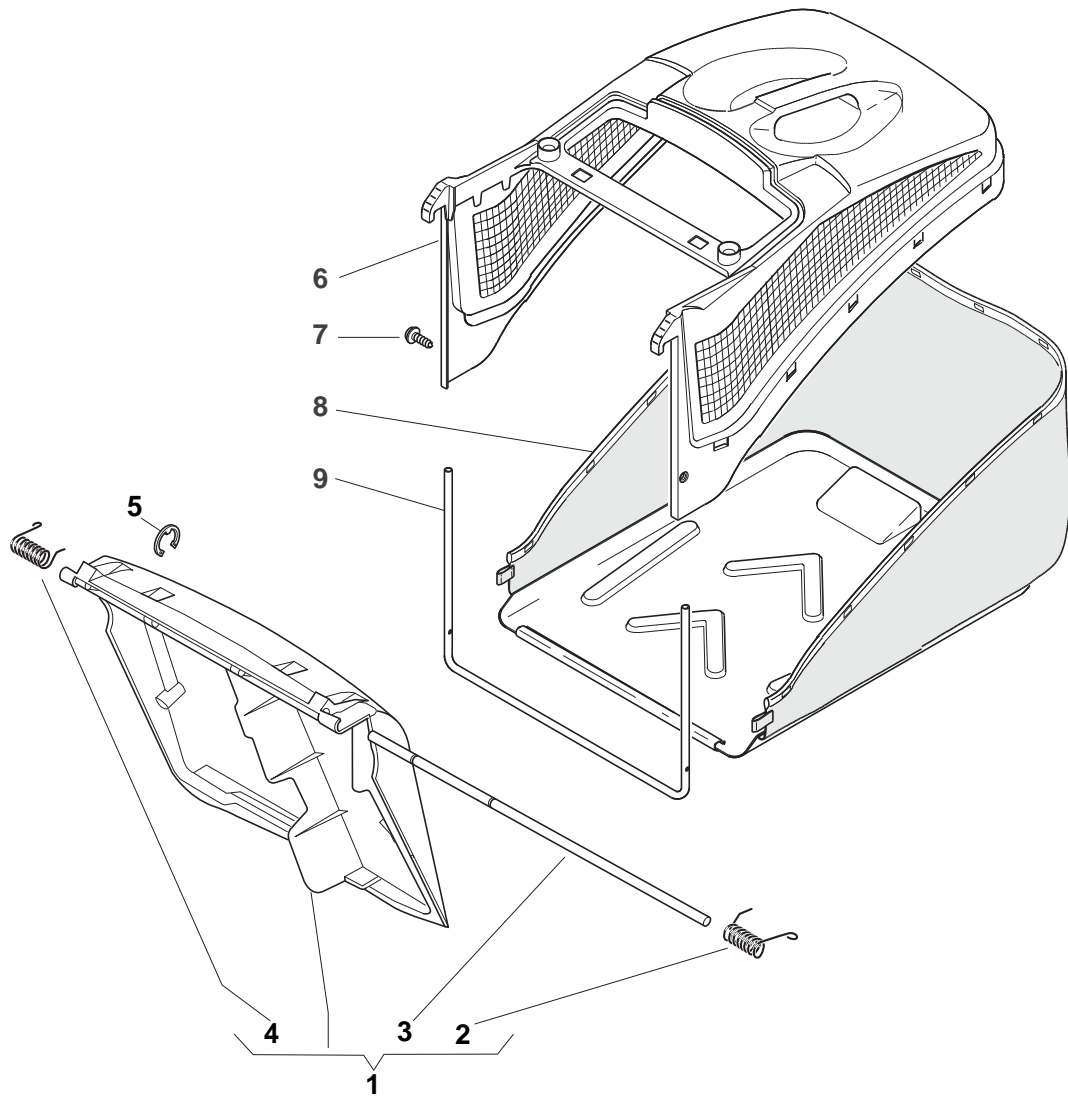

Hybrid Grass-Catcher

POS	PART. NO	Q.ty	DESCRIPTION	DESCRIZIONE	DESCRIPTION	BESCHREIBUNG	REMARKS
1	381008021/2	1	Stone-Guard	Parasassi	Pare-Pierres	Prallblech	
2	122450420/1	1	L Spring	Molla Sx	Ressort G	Linke Feder	
3	122517906/1	1	Pin	Perno	Pivot	Bolzen	
4	122450410/1	1	R Spring	Molla Dx	Ressort D	Rechte Feder	
5	112000930/0	1	Snap Ring	Anello Elastico	Anneau Ressort	Sprengring	
6	122486093/0	1	Grass-Box, Upper	Sacco, Parte Sup	Sac, Partie Superieure	Korb, Oberteil	
7	112728445/0	2	Screw	Vite	Vis	Schraube	
8	181002195/0	1	Box, Fabric	Sacco, Tela	Sac, Toile	Sack, Tuck	
9	122608523/0	1	Stiffening Lower	Rinforzo Inf	Réinforcement Inf	Verstärkung Untere