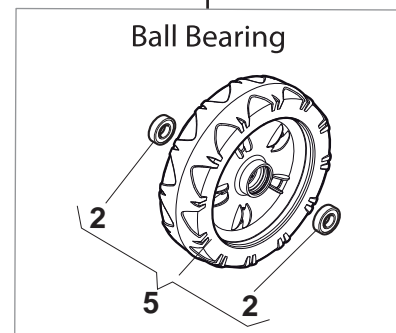

DELTA Wheels - Ø 200

NTD Wheels - Ø 200

DELTA Wheels - Ø 280

NTD Wheels - Ø 280

Wheels							
POS	PART. NO	Q.ty	DESCRIPTION	DESCRIZIONE	DESCRIPTION	BESCHREIBUNG	REMARKS
1	381007483/1	2	Wheel Ø 200	Ruota Ø 200	Roue Ø 200	Rad Ø 200	
2	119216035/0	8	Bearing	Cuscinetto	Coussinet	Lager	
3	381007416/2	2	Wheel Ø 200	Ruota Ø 200	Roue Ø 200	Rad Ø 200	
4	381007478/1	2	Wheel Ø 280	Ruota Ø 280	Roue Ø 280	Rad Ø 280	
5	381007417/2	2	Wheel Ø 280	Ruota Ø 280	Roue Ø 280	Rad Ø 280	