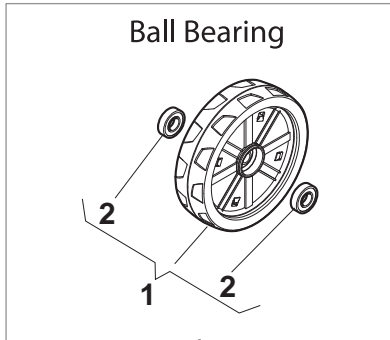

DELTA Wheels - Ø 200