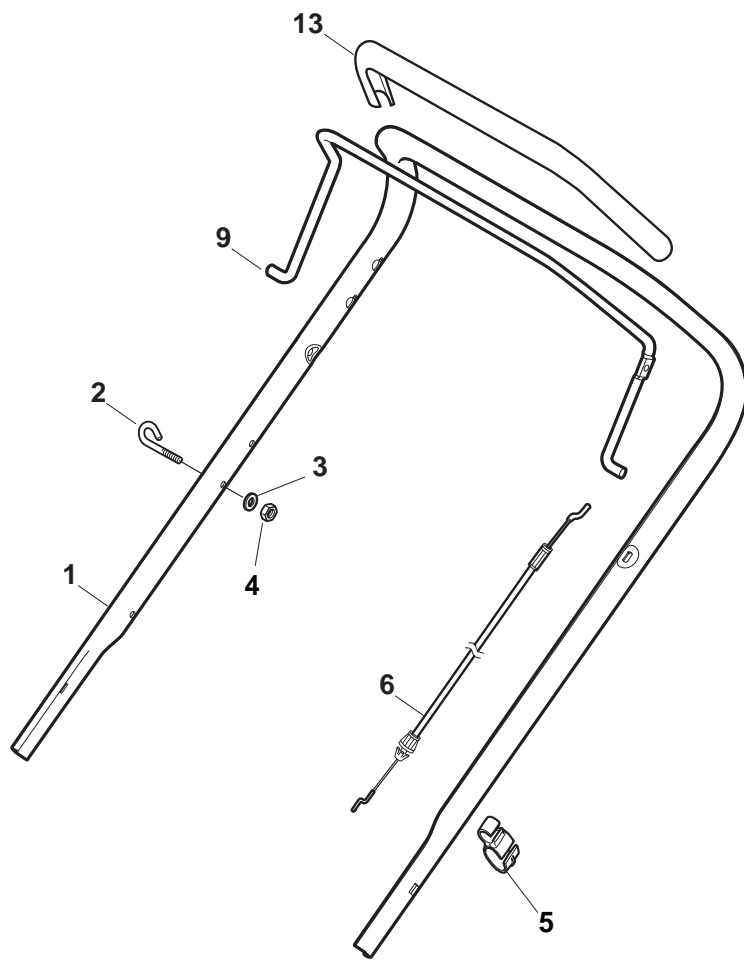

Handle, Upper Part (ERGO Version)							
POS	PART. NO	Q.ty	DESCRIPTION	DESCRIZIONE	DESCRIPTION	BESCHREIBUNG	REMARKS
1	381007520/0	1	Handle, Upper Part	Manico, Parte Sup	Mancheron, Partie Superieure	Holm, Oberteil	TD-CA Dashboard/ RPM Fix
1	381006840/0	1	Handle, Upper Part	Manico, Parte Sup	Mancheron, Partie Superieure	Holm, Oberteil	DELTA Dashboard / Throttle
2	122430313/0	1	Guide Spring	Molla Guida	Ressort De Guide	Feder Führer	
3	112521330/0	1	Washer	Rosetta	Rondelle	Scheibe	
4	112154510/0	1	Nut	Dado	Ecrou	Mutter	
5	118390020/0	1	Fairlead	Fermacavo	Fixation Cable	Kabelbefestigung	
6	181030053/0	1	Cable, Thread Engine Brake	Cavo Freno Motore	Cable Frein Moteur	Kabel, Motorbremse	GGP Engine-B&S 625- 675 Series
6	181030054/0	1	Cable, Thread Engine Brake	Cavo Freno Motore	Cable Frein Moteur	Kabel, Motorbremse	for GGP 150cc
6	181030056/0	1	Cable, Thread Engine Brake	Cavo Freno Motore	Cable Frein Moteur	Kabel, Motorbremse	for B&S 450-500-550- 575 Series
6	181030070/0	1	Cable, Thread Engine Brake	Cavo Freno Motore	Cable Frein Moteur	Kabel, Motorbremse	for Honda Engine
9	181003363/1	1	Lever, Engine Brake Black	Leva Freno Motore Nero	Levier Frein Moteur Noir	Hebel, Motorbremse Schwarz	
13	122291050/0	1	Handgrip Black	Impugnatura Manico Nera	Poignée Noir	Handgriff Schwarz