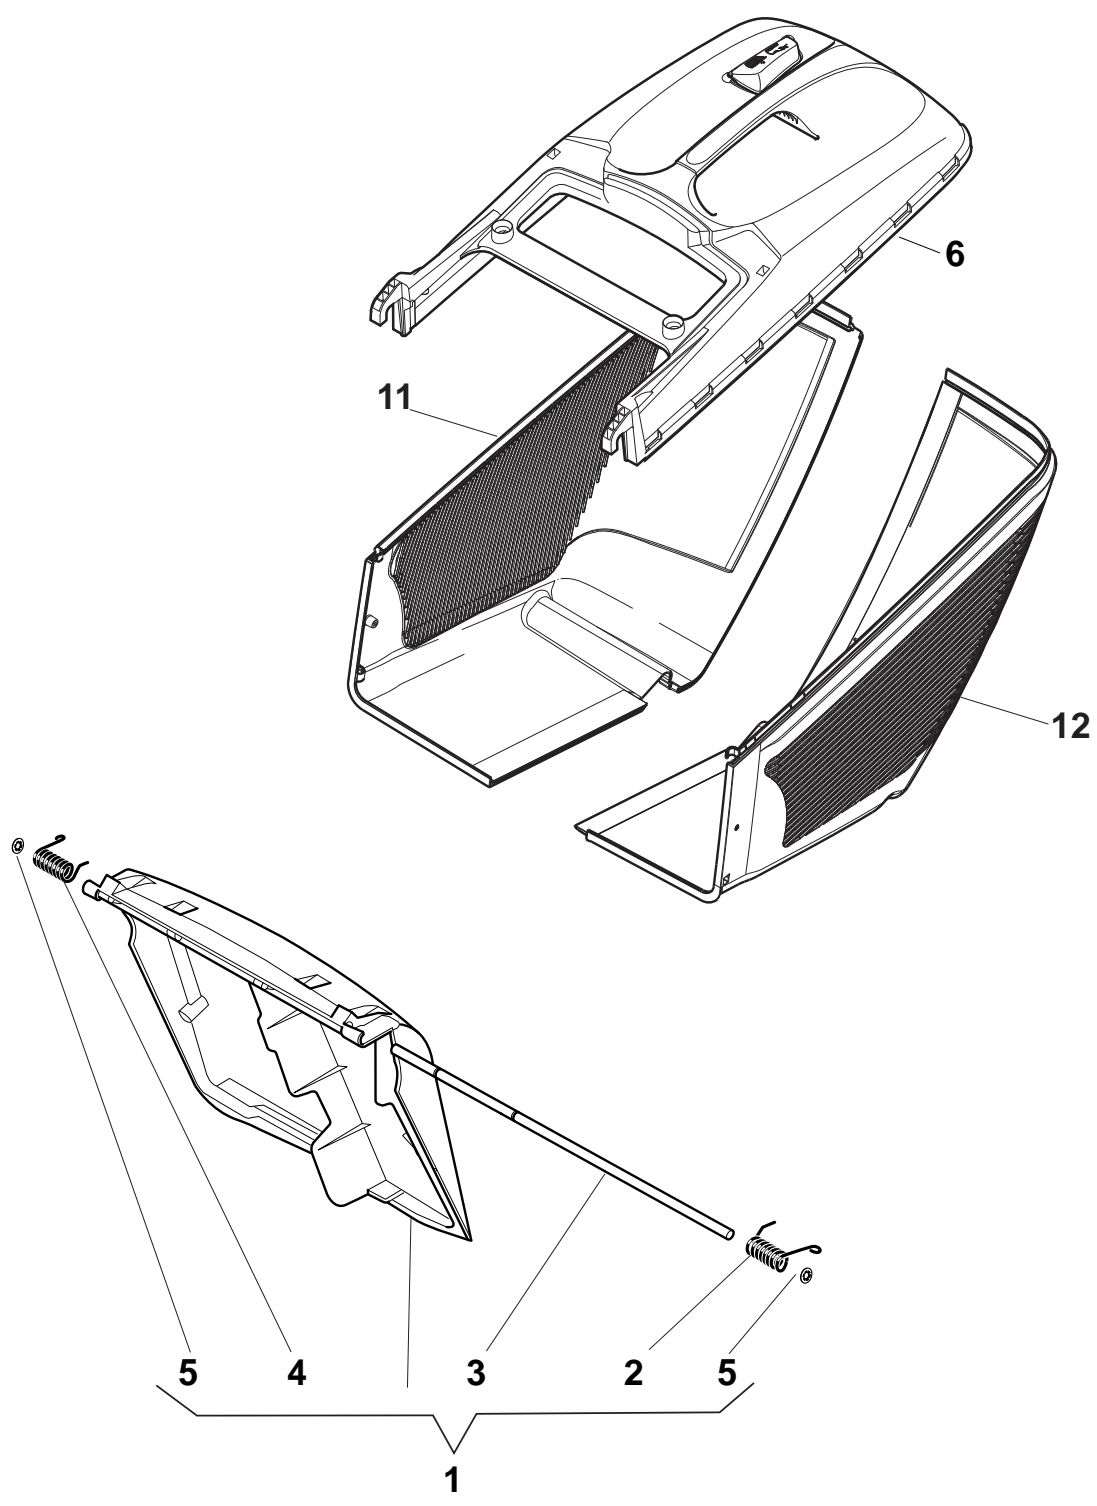

Plastic Grass-Catcher

POS	PART. NO	Q.ty	DESCRIPTION	DESCRIZIONE	DESCRIPTION	BESCHREIBUNG	REMARKS
1	381008081/2	1	Stone-Guard Black	Parasassi Nero	Pare-Pierres, Noir	Prallblech, Schwarz	Black
1	381008082/2	1	Stone-Guard Yellow	Parasassi Giallo	Pare-Pierres, Jaune	Prallblech, Gelb	Yellow
2	122450466/0	1	L Spring	Molla Sx	Ressort G	Linke Feder	
3	122517882/0	1	Pin	Perno	Pivot	Bolzen	
4	122450465/0	1	R Spring	Molla Dx	Ressort D	Rechte Feder	
5	112604899/0	2	Crown Fastener	Fissatore A Corona	Fixateur A Couronne	Kronescheibe	
6	381486008/0	6	Grass-Box, Upper Part	Sacco, Parte Sup	Sac, Partie Superieure	Korb, Oberteil	Black
6	381486012/0	6	Grass-Box, Upper Part	Sacco, Parte Sup	Sac, Partie Superieure	Korb, Oberteil	Yellow
11	322486150/1	1	Grass-Box, R Lower	Sacco, Parte Inf Dx	Sac, Partie Inferieure D	Korb, R Unterteil	
12	322486151/1	1	Grass-Box, L Lower	Sacco, Parte Inf Sx	Sac, Partie Inferieure G	Korb, L Unterteil