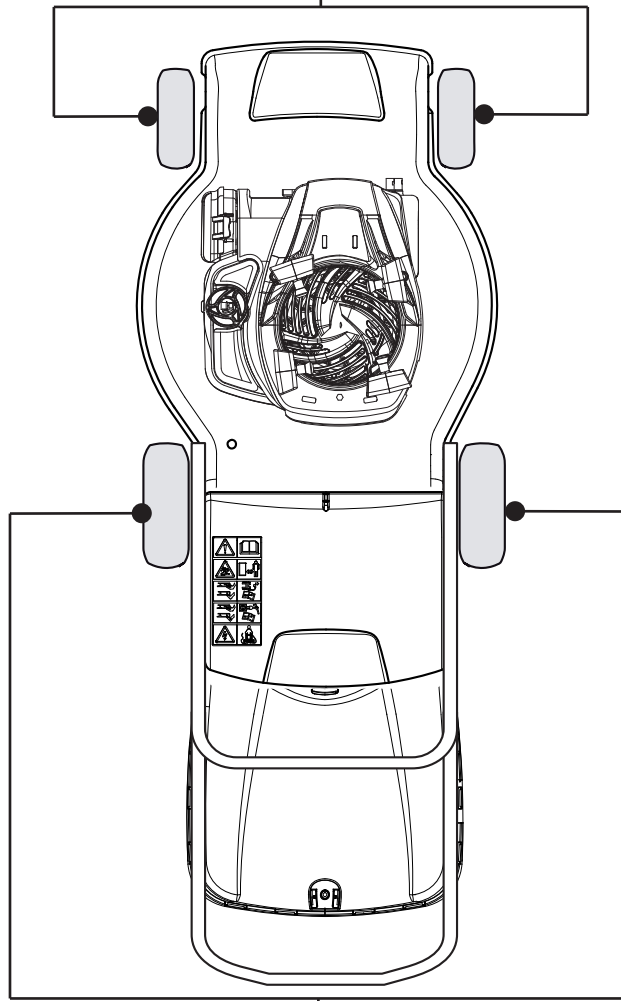

DELTA Wheels - Ø 200

NTD Wheels - Ø 200

DELTA Wheels - Ø 280

NTD Wheels - Ø 280

Wheels							
POS	PART. NO	Q.ty	DESCRIPTION	DESCRIZIONE	DESCRIPTION	BESCHREIBUNG	REMARKS
1	381007483/1	2	Wheel Ø 200	Ruota Ø 200	Roue Ø 200	Rad Ø 200	
2	119216035/0	8	Bearing	Cuscinetto	Coussinet	Lager	
3	381007416/2	2	Wheel Ø 200	Ruota Ø 200	Roue Ø 200	Rad Ø 200	
4	381007478/1	2	Wheel Ø 280	Ruota Ø 280	Roue Ø 280	Rad Ø 280	
5	381007417/2	2	Wheel Ø 280	Ruota Ø 280	Roue Ø 280	Rad Ø 280	

DELTA Wheel (Pierced) - Ø 200

DELTA Wheel - Ø 280

DELTA Wheels with Bearing							
POS	PART. NO	Q.ty	DESCRIPTION	DESCRIZIONE	DESCRIPTION	BESCHREIBUNG	REMARKS
1	381007477/0	2	Wheel Ø 200	Ruota Ø 200	Roue Ø 200	Rad Ø 200	
2	119216035/0	8	Bearing	Cuscinetto	Coussinet	Lager	
3	322110640/0	2	Hub Cap Grey	Coprimezzo Grigio	Couvre-Moyeu Gris	Radkappe Grau	
4	381007478/1	2	Wheel Ø 280	Ruota Ø 280	Roue Ø 280	Rad Ø 280	