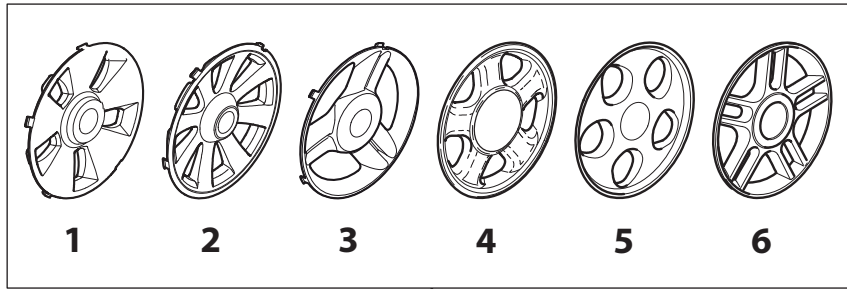

Hub Cap

POS	PART. NO	Q.ty	DESCRIPTION	DESCRIZIONE	DESCRIPTION	BESCHREIBUNG	REMARKS
1	322110643/0	2	Hub Cap Grey	Coprimito Grigio	Couvre-Moyeu Gris	Radkappe Grau	
2	322110645/0	2	Hub Cap Grey	Coprimito Grigio	Couvre-Moyeu Gris	Radkappe Grau	
2	322110649/0	2	Hub Cap Grey	Coprimito Grigio	Couvre-Moyeu Gris	Radkappe Grau	
3	322110687/0	2	Hub Cap Grey	Coprimito Grigio	Couvre-Moyeu Gris	Radkappe Grau	
4	322110382/0	2	Hub Cap Grey	Coprimito Grigio	Couvre-Moyeu Gris	Radkappe Grau	
5	322110416/0	2	Hub Cap Grey	Coprimito Grigio	Couvre-Moyeu Gris	Radkappe Grau	
6	322110492/0	2	Hub Cap Grey	Coprimito Grigio	Couvre-Moyeu Gris	Radkappe Grau	
10	322110644/0	2	Hub Cap Grey	Coprimito Grigio	Couvre-Moyeu Gris	Radkappe Grau	
11	322110646/0	2	Hub Cap Grey	Coprimito Grigio	Couvre-Moyeu Gris	Radkappe Grau	
11	322110650/0	2	Hub Cap Yellow	Coprimito Giallo	Couvre-Moyeu Jaune	Radkappe Gelb	
12	322110641/0	2	Hub Cap Grey	Coprimito Grigio	Couvre-Moyeu Gris	Radkappe Grau	
13	322110511/0	2	Hub Cap Grey	Coprimito Grigio	Couvre-Moyeu Gris	Radkappe Grau	
14	322110417/0	2	Hub Cap Grey	Coprimito Grigio	Couvre-Moyeu Gris	Radkappe Grau	
15	322110560/0	2	Hub Cap Grey	Coprimito Grigio	Couvre-Moyeu Gris	Radkappe Grau