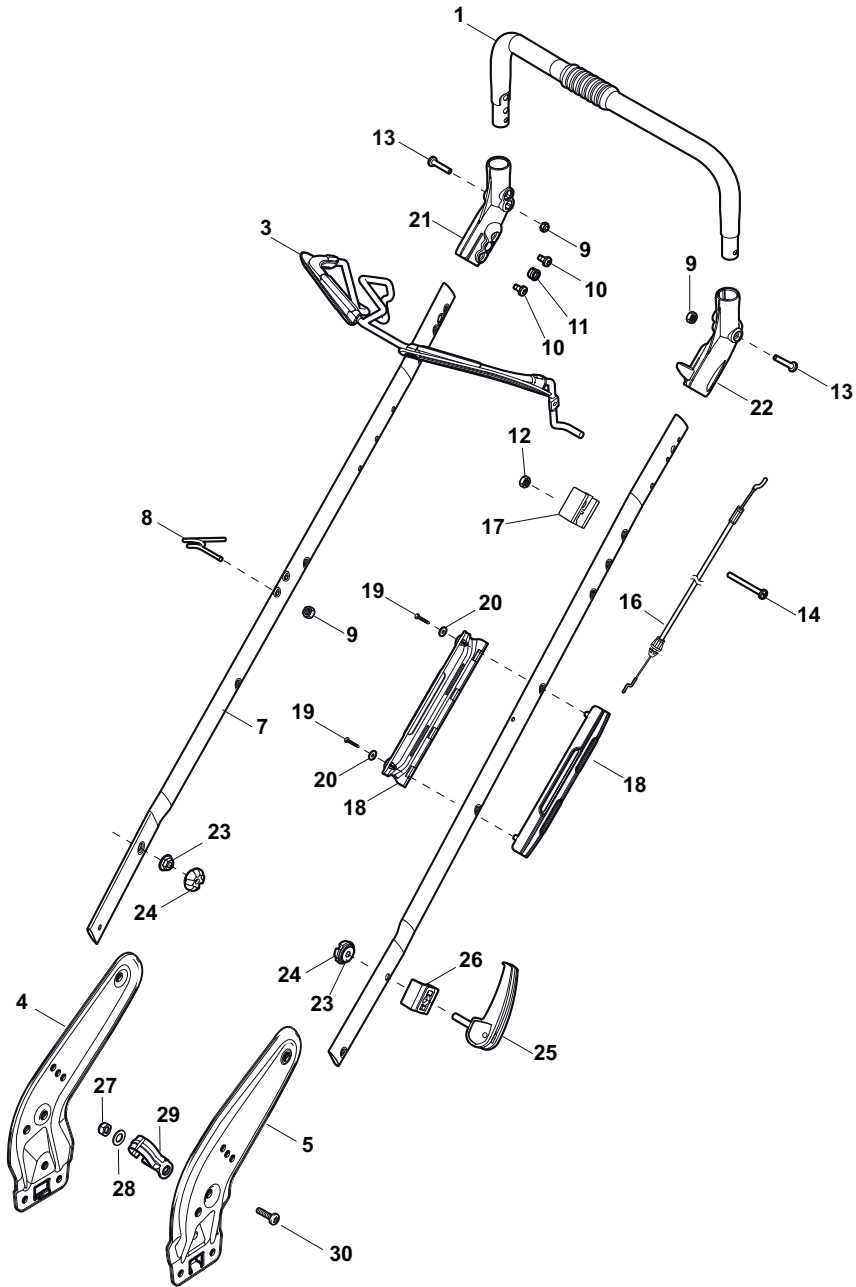

Handle, Upper Part

POS	PART. NO	Q.ty	DESCRIPTION	DESCRIZIONE	DESCRIPTION	BESCHREIBUNG	REMARKS
1	381006670/2	1	Handgrip	Impugnatura	Poignée	Handgriff	
3	381003344/0	1	Lever, Engine Brake	Leva Freno Motore	Levier Frein Moteur	Hebel, Motorbremse	
4	381005149/0	1	Bracket, R	Staffa Dx	Etrier Droit	Steigbügel, Rechte	
5	381005151/0	1	Bracket, L	Staffa Sx	Etrier Gauche	Steigbügel, Linke	
7	381006773/1	2	Handle Black	Manico Nero	Mancheron Noir	Holm Schwarz	Black
7	381006774/1	2	Handle Grey	Manico Grigio	Mancheron Gris	Holm Grau	Grey
8	122430309/0	1	Spring	Molla	Ressort	Feder	
9	112154330/0	2	Nut	Dado	Ecrou	Mutter	
10	112735662/1	4	Screw	Vite	Vis	Schraube	
11	322041967/0	2	Bush	Bussola	Douille	Büchse	
12	112154510/0	3	Nut	Dado	Ecrou	Mutter	
13	112728721/0	2	Screw	Vite	Vis	Schraube	
14	112727786/0	1	Screw	Vite	Vis	Schraube	
16	181030100/0	1	Cable, Thread Engine Brake	Cavo Freno Motore	Cable Frein Moteur	Kabel, Motorbremse	
17	322551639/0	1	Plate	Piastrina	Plaquette	Plättchen	
18	322806644/0	1	Protection	Cappuccio	Capuchon	Stecker	
19	112727812/0	2	Screw	Vite	Vis	Schraube	
20	112523000/1	2	Washer	Rosetta	Rondelle	Scheibe	
21	322488301/0	1	Support , R	Supporto, Parte Dx	Support, D	Halter, Rechte	
22	322488303/0	1	Support, L	Supporto, Parte Sx	Support, G	Halter, Linke	
23	112154220/0	2	Nut	Dado	Ecrou	Mutter	
24	322399835/0	2	Knob	Manopolina	Poignée	Griff	
25	381003253/0	2	Handle	Maniglia	Poignée	Griff	
26	322680017/0	2	Support	Supporto	Support	Halter	
27	112155000/0	1	Nut	Dado	Ecrou	Mutter	
28	125038002/1	1	Bush	Bussola	Douille	Büchse	
29	322192156/0	1	Fair Led	Fascetta	Collier	Bowdenzughalter	
30	112760605/0	1	Screw	Vite	Vis	Schraube