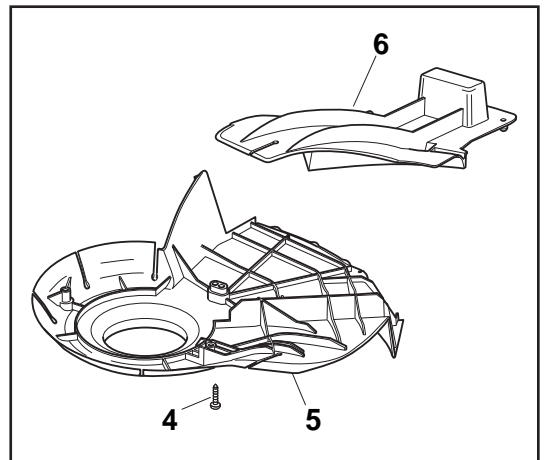

DELTA Wheel (Pierced) - Ø 200

DELTA Wheel - Ø 280

DELTA Wheels with Bearing							
POS	PART. NO	Q.ty	DESCRIPTION	DESCRIZIONE	DESCRIPTION	BESCHREIBUNG	REMARKS
1	381007477/0	2	Wheel Ø 200	Ruota Ø 200	Roue Ø 200	Rad Ø 200	
2	119216035/0	8	Bearing	Cuscinetto	Coussinet	Lager	
3	322110640/0	2	Hub Cap Grey	Coprimezzo Grigio	Couvre-Moyeu Gris	Radkappe Grau	
4	381007478/1	2	Wheel Ø 280	Ruota Ø 280	Roue Ø 280	Rad Ø 280	

CARTER STANDARD (No Mulching)

CARTER MULCHING (No Mulching)

KIT MULCHING

Carter							
POS	PART. NO	Q.ty	DESCRIPTION	DESCRIZIONE	DESCRIPTION	BESCHREIBUNG	REMARKS
1	322291150/0	1	Rubber Insert	Inserto In Gomma	Insert De	Gummi Einsatz	
2	122060192/0	1	Protection, Belt	Carter Cinghia	Protection Courroire	Schutz, Riemen	
3	112728530/0	1	Screw	Vite	Vis	Schraube	
4	112728530/0	3	Screw	Vite	Vis	Schraube	
5	322060198/1	1	Protection, Belt	Carter Cinghia	Protection Courroire	Schutz, Riemen	
6	322140223/0	1	Deflector	Deflettore	Deflecteur	Abweiser	
7	322500102/0	1	Front Combi	Pettine Anteriore	Vorne Comb	Peigne Avant	
8	112523000/1	2	Washer	Rosetta	Rondelle	Scheibe	
9	112728124/0	2	Screw	Vite	Vis	Schraube	