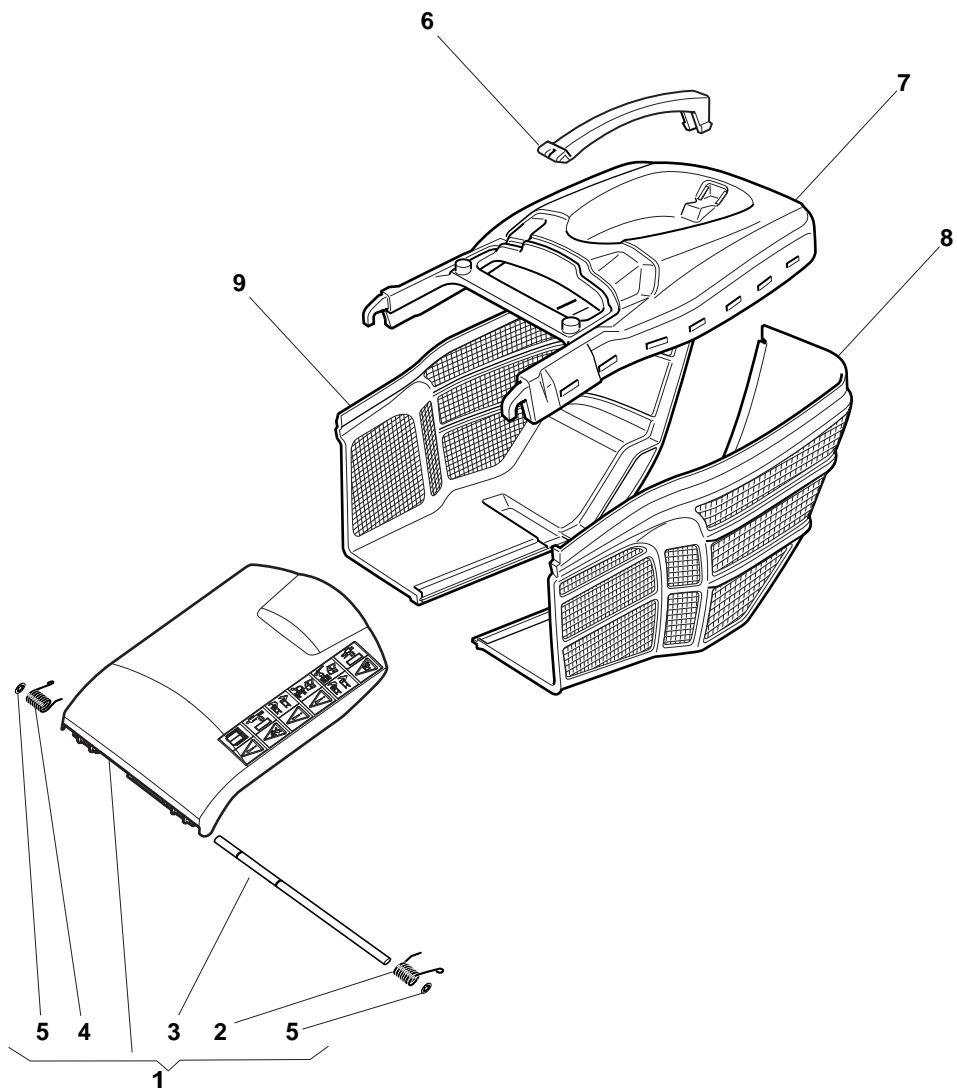

Plastic Grass-Catcher, DELTA

POS	PART. NO	Q.ty	DESCRIPTION	DESCRIZIONE	DESCRIPTION	BESCHREIBUNG	REMARKS
1	381008128/0	1	Stone-Guard	Parasassi	Pare-Pierres	Prallblech	
2	122450466/0	1	L Spring	Molla Sx	Ressort G	Linke Feder	
3	122517882/0	1	Pin	Perno	Pivot	Bolzen	
4	122450465/0	1	R Spring	Molla Dx	Ressort D	Rechte Feder	
5	112604899/0	2	Crown Fastener	Fissatore A Corona	Fixateur A Couronne	Kronescheibe	
6	322393657/0	1	Handle	Maniglia	Poignée	Griff	
7	381486009/0	1	Grass-Box, Upper	Sacco, Parte Sup	Sac, Partie Superieure	Korb, Oberteil	
8	322486306/0	1	Grass-Box, L Lower	Sacco, Parte Inf Sx	Sac, Partie Inferieure G	Korb, L Unterteil	
9	322486305/0	1	Grass-Box, R Lower	Sacco, Parte Inf Dx	Sac, Partie Inferieure D	Korb, R Unterteil