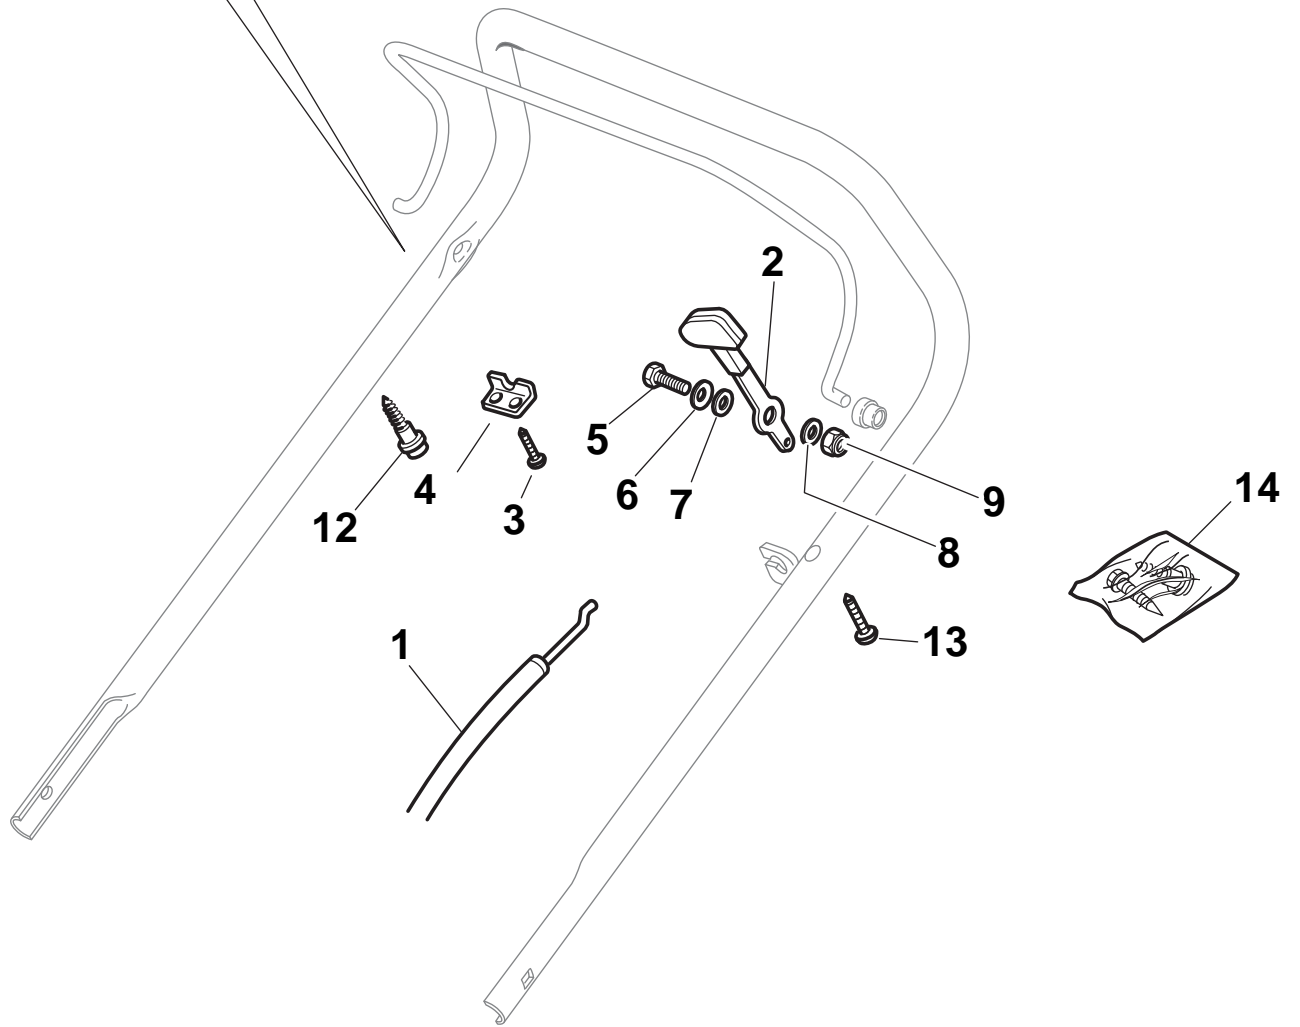

Dashboards							
POS	PART. NO	Q.ty	DESCRIPTION	DESCRIZIONE	DESCRIPTION	BESCHREIBUNG	REMARKS
1	481007160/0	1	Throttle Cable	Cavo Acceleratore	Cable, Accelérateur	Gashebel Kabel	
2	381007221/0	1	Lever, Throttle	Leva, Acceleratore	Levier, Accelérateur	Hebel, Beshleuniger	for B&S 450-500 series / GGP 150cc
2	381007280/2	1	Lever, Throttle	Leva, Acceleratore	Levier, Accelérateur	Hebel, Beshleuniger	for GGP-Honda-B&S Engine
3	112735105/0	2	Screw	Vite	Vis	Schraube	
4	322981467/0	1	Plate	Piastrina	Plaquette	Plättchen	
5	112791500/0	1	Screw	Vite	Vis	Schraube	
6	112530060/0	1	Elastic Washer	Disco Elastico	Disque Elastique	Federscheibe	
7	112523040/0	1	Washer	Rosetta	Rondelle	Scheibe	
8	112523040/0	1	Washer	Rosetta	Rondelle	Scheibe	
9	112154510/0	1	Nut	Dado	Ecrou	Mutter	
10	322120189/0	1	Dash Board Red	Cruscotto Rosso	Console Rouge	Konsole Rote	
11	114356743/1	1	Label	Etichetta	Etiquette	Etikette	for GGP - Honda Engine
11	114356744/1	1	Label	Etichetta	Etiquette	Etikette	for B&S Engine
11	114356906/1	1	Label	Etichetta	Etiquette	Etikette	for B&S DOV
11	114357646/1	1	Label	Etichetta	Etiquette	Etikette	for HONDA AC
12	122943006/0	1	Screw	Vite	Vis	Schraube	
13	112728460/0	1	Screw	Vite	Vis	Schraube	
14	381008609/0	1	Outfit, Screws	Dotazione Viteria	Dotation Visserie	Satz, Schrauben	
15	422120152/0	1	Dash Board Yellow	Cruscotto Giallo	Console Jaune	Konsole Gelbe	
15	422120154/0	1	Dash Board Red	Cruscotto Rosso	Console Rouge	Konsole Rote	
15	422120158/0	1	Dash Board Black	Cruscotto Nero	Console Noire	Konsole Schwarze