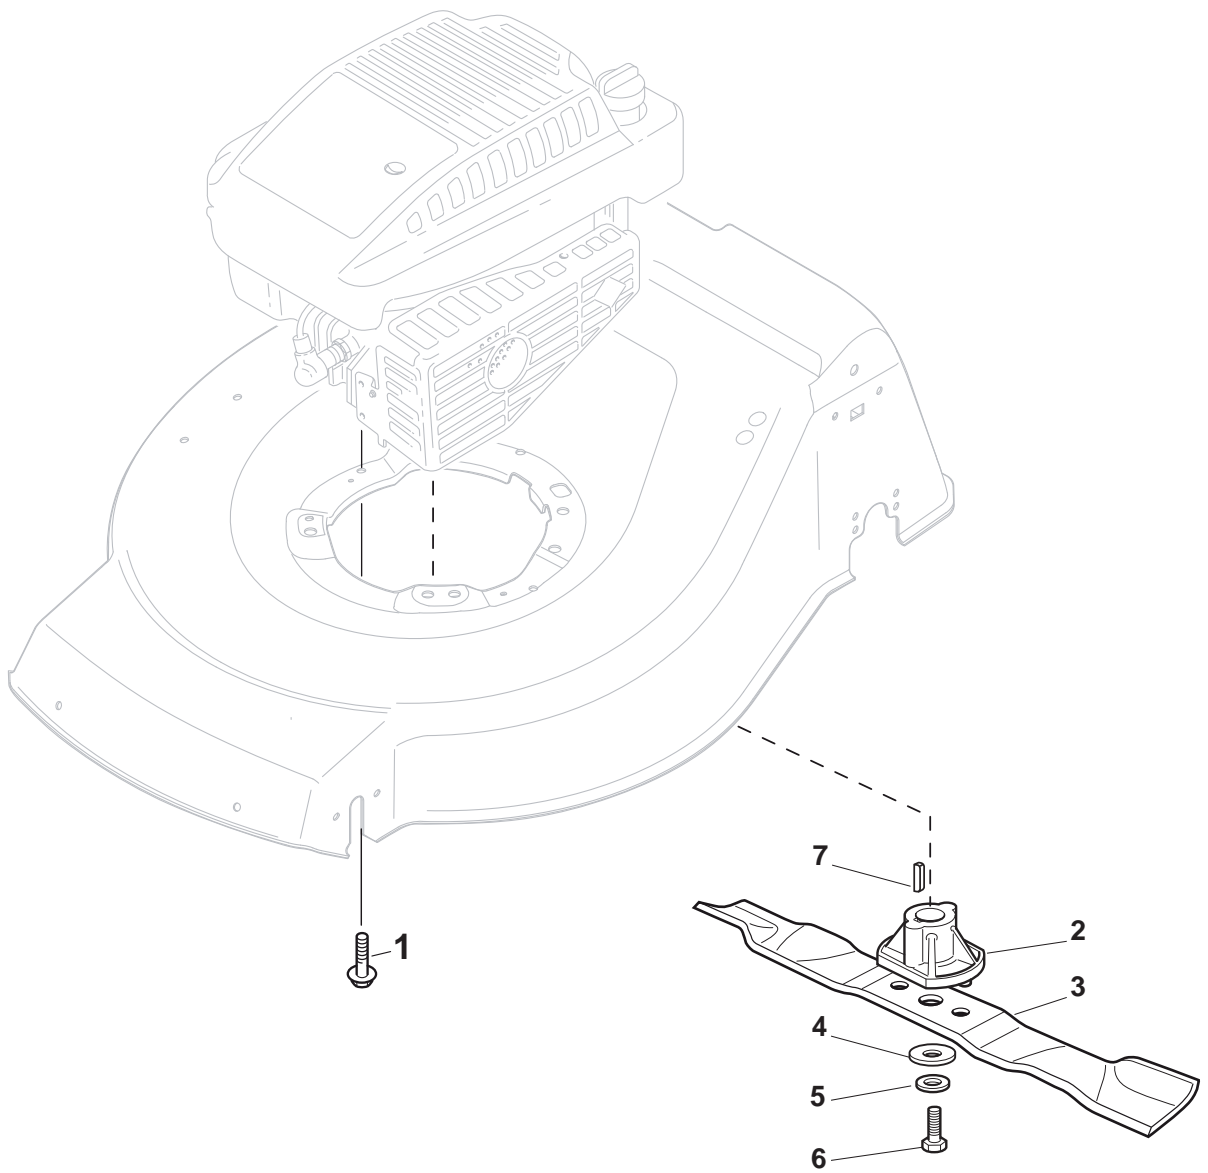

Blade							
POS	PART. NO	Q.ty	DESCRIPTION	DESCRIZIONE	DESCRIPTION	BESCHREIBUNG	REMARKS
1	112735108/1	2	Screw	Vite	Vis	Schraube	for GGP 196cc
1	112735108/1	3	Screw	Vite	Vis	Schraube	HONDA-GGP-B&S Engine
1	112735109/1	1	Screw	Vite	Vis	Schraube	for GGP 196cc
2	122463012/2	1	Hub, Crankshaft Ø 22.2	Mozzo, Albero Motore Ø 22.2	Moyeu, Arbre Moteur Ø 22.2	Nabe, Motorwelle Ø 22.2	for B&S-GGP Engine
2	122463020/1	1	Hub, Crankshaft Ø 25	Mozzo, Albero Motore Ø 25	Moyeu, Arbre Moteur Ø 25	Nabe, Motorwelle Ø 25	for Honda Engine
3	181004458/0	1	Blade Standard	Coltello Standard	Lame Standard	Messer Standard	
4	122160400/0	1	Elastic Washer	Disco Elastico	Disque Elastique	Federscheibe	
5	112523080/0	1	Washer	Rosetta	Rondelle	Scheibe	
6	112735698/0	1	Screw	Vite	Vis	Schraube	
7	112139100/0	1	Feather, Crankshaft Ø 22.2	Linguetta, Albero Motore Ø 22.2	Clavette, Arbre Moteur Ø 22.2	Keil, Motorwelle Ø 22.2	for B&S-GGP Engine
7	112139150/0	1	Feather, Crankshaft Ø 25	Linguetta, Albero Motore Ø 25	Clavette, Arbre Moteur Ø 25	Keil, Motorwelle Ø 25	for Honda Engine