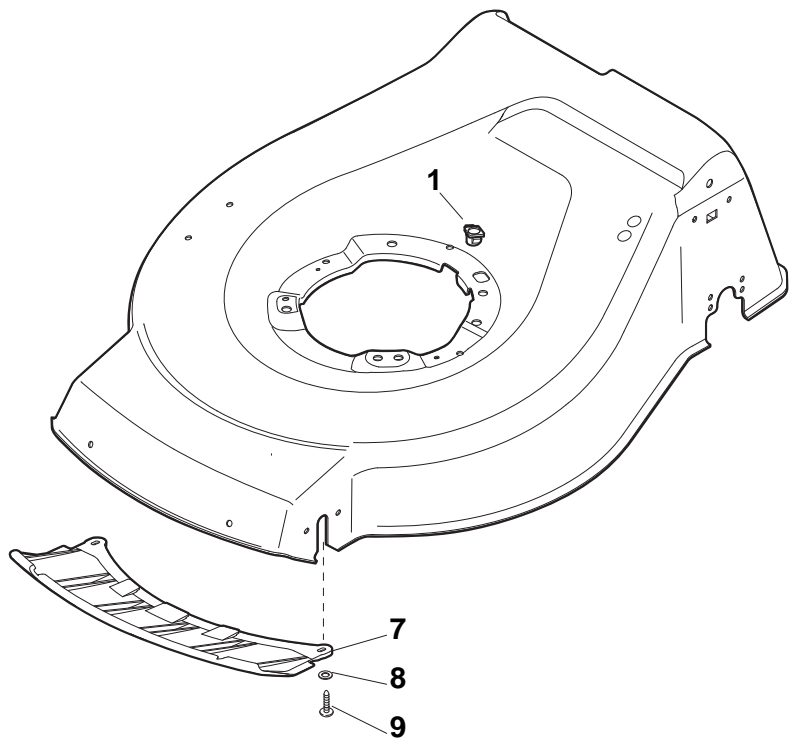

CARTER STANDARD (No Mulching)

CARTER MULCHING (No Mulching)

KIT MULCHING

Carter							
POS	PART. NO	Q.ty	DESCRIPTION	DESCRIZIONE	DESCRIPTION	BESCHREIBUNG	REMARKS
1	322291150/0	1	Rubber Insert	Inserto In Gomma	Insert De	Gummi Einsatz	
2	122060192/0	1	Protection, Belt	Carter Cinghia	Protection Courroire	Schutz, Riemen	
3	112728530/0	1	Screw	Vite	Vis	Schraube	
4	112728530/0	3	Screw	Vite	Vis	Schraube	
5	322060198/1	1	Protection, Belt	Carter Cinghia	Protection Courroire	Schutz, Riemen	
6	322140223/0	1	Deflector	Deflettore	Deflecteur	Abweiser	
7	322500102/0	1	Front Combi	Pettine Anteriore	Vorne Comb	Peigne Avant	
8	112523000/1	2	Washer	Rosetta	Rondelle	Scheibe	
9	112728124/0	2	Screw	Vite	Vis	Schraube	