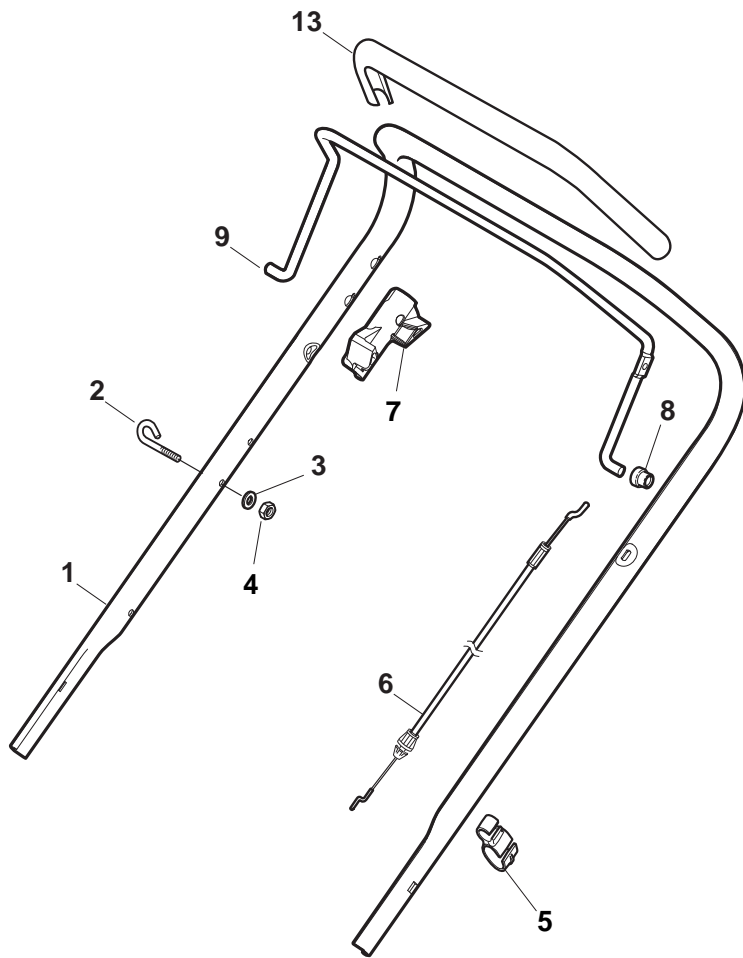

Handle, Upper Part (LUX Version)							
POS	PART. NO	Q.ty	DESCRIPTION	DESCRIZIONE	DESCRIPTION	BESCHREIBUNG	REMARKS
1	381006839/0	1	Handle, Upper Part with sponge handgrip	Manico, Parte Sup. con impugantura in spugna	Mancheron, Partie Superieure avec éponge poignée	Holm, Oberteil Handgriff Schwamm	for NT Throttle/DELTA Dashboard
1	381007520/0	1	Handle, Upper Part	Manico, Parte Sup	Mancheron, Partie Superieure	Holm, Oberteil	for TD-CA Dashboard (Black)
1	381007525/0	1	Handle, Upper Part	Manico, Parte Sup	Mancheron, Partie Superieure	Holm, Oberteil	for TD-CA Dashboard (Grey)
2	122430313/0	1	Guide Spring	Molla Guida	Ressort De Guide	Feder Führer	
3	112521330/0	1	Washer	Rosetta	Rondelle	Scheibe	
4	112154510/0	1	Nut	Dado	Ecrou	Mutter	
5	118390020/0	1	Fairlead	Fermacavo	Fixation Cable	Kabelbefestigung	
6	181030053/0	1	Cable, Thread Engine Brake	Cavo Freno Motore	Cable Frein Moteur	Kabel, Motorbremse	GGP Engine-B&S 625-675 Series
6	181030054/0	1	Cable, Thread Engine Brake	Cavo Freno Motore	Cable Frein Moteur	Kabel, Motorbremse	for GGP 150cc
6	181030056/0	1	Cable, Thread Engine Brake	Cavo Freno Motore	Cable Frein Moteur	Kabel, Motorbremse	for B&S 450-500-550-575 Series
6	181030070/0	1	Cable, Thread Engine Brake	Cavo Freno Motore	Cable Frein Moteur	Kabel, Motorbremse	for Honda Engine
7	322545204/0	1	Fulcrum Pin	Perno Fulcro	Pivot	Gelenkpunkt	
8	122041966/0	1	Bush	Bussola	Douille	Büchse	
9	181003300/1	1	Lever, Engine Brake	Leva Freno Motore	Levier Frein Moteur	Hebel, Motorbremse	
13	122291050/0	1	Handgrip Black	Impugnatura Manico Nera	Poignée Noir	Handgriff Schwarz