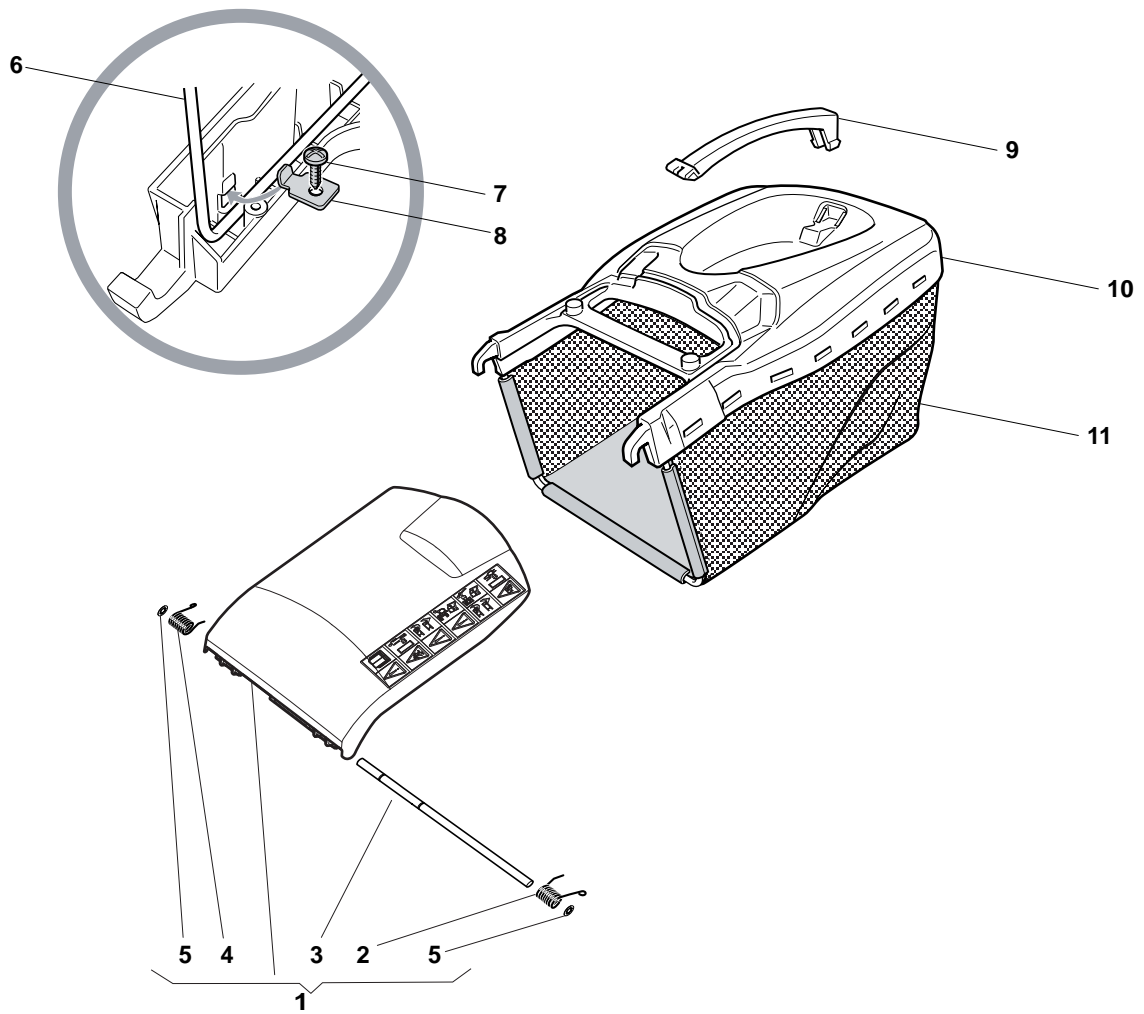

Hybrid Grass-Catcher, DELTA

POS	PART. NO	Q.ty	DESCRIPTION	DESCRIZIONE	DESCRIPTION	BESCHREIBUNG	REMARKS
1	381008128/0	1	Stone-Guard	Parasassi	Pare-Pierres	Prallblech	
2	122450466/0	1	L Spring	Molla Sx	Ressort G	Linke Feder	
3	122517882/0	1	Pin	Perno	Pivot	Bolzen	
4	122450465/0	1	R Spring	Molla Dx	Ressort D	Rechte Feder	
5	112604899/0	2	Crown Fastener	Fissatore A Corona	Fixateur A Couronne	Kronescheibe	
6	122608505/0	1	Stiffening	Rinforzo	Renforcement	Verstaerkung	
7	112728680/0	2	Screw	Vite	Vis	Schraube	
8	322545159/0	2	Plate	Piastrina	Plaquette	Plättchen	
9	322393657/0	1	Handle	Maniglia	Poignée	Griff	
10	381486009/0	1	Grass-Box, Upper	Sacco, Parte Sup	Sac, Partie Superieure	Korb, Oberteil	
11	181002345/0	1	Box, Fabric	Sacco, Tela	Sac, Toile	Sack, Tuck