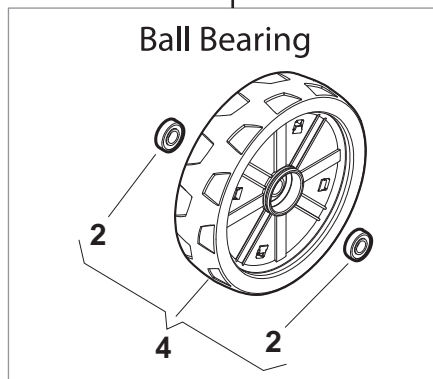

DELTA Wheel (Pierced) - Ø 200

DELTA Wheel - Ø 280

DELTA Wheels with Bearing							
POS	PART. NO	Q.ty	DESCRIPTION	DESCRIZIONE	DESCRIPTION	BESCHREIBUNG	REMARKS
1	381007477/0	2	Wheel Ø 200	Ruota Ø 200	Roue Ø 200	Rad Ø 200	
2	119216035/0	8	Bearing	Cuscinetto	Coussinet	Lager	
3	322110640/0	2	Hub Cap Grey	Coprimezzo Grigio	Couvre-Moyeu Gris	Radkappe Grau	
4	381007478/1	2	Wheel Ø 280	Ruota Ø 280	Roue Ø 280	Rad Ø 280