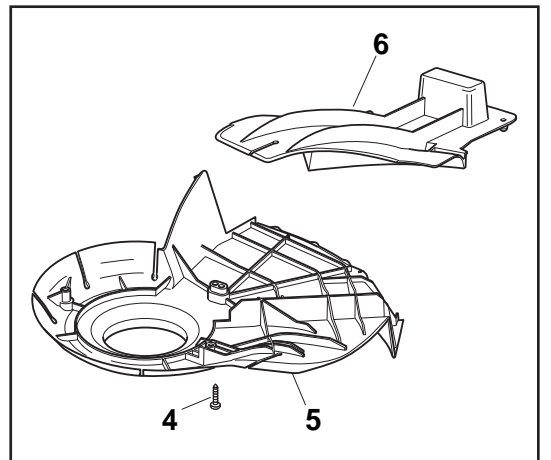

DELTA Wheel (Pierced) - Ø 200

DELTA Wheel - Ø 280

DELTA Wheels with Bearing							
POS	PART. NO	Q.ty	DESCRIPTION	DESCRIZIONE	DESCRIPTION	BESCHREIBUNG	REMARKS
1	381007477/0	2	Wheel Ø 200	Ruota Ø 200	Roue Ø 200	Rad Ø 200	
2	119216035/0	8	Bearing	Cuscinetto	Coussinet	Lager	
3	322110640/0	2	Hub Cap Grey	Coprimezzo Grigio	Couvre-Moyeu Gris	Radkappe Grau	
4	381007478/1	2	Wheel Ø 280	Ruota Ø 280	Roue Ø 280	Rad Ø 280	

CARTER STANDARD (No Mulching)

CARTER MULCHING (No Mulching)

KIT MULCHING

Carter							
POS	PART. NO	Q.ty	DESCRIPTION	DESCRIZIONE	DESCRIPTION	BESCHREIBUNG	REMARKS
1	322291150/0	1	Rubber Insert	Inserto In Gomma	Insert De	Gummi Einsatz	
2	122060193/0	1	Protection, Belt	Carter Cinghia	Protection Courroire	Schutz, Riemen	
3	112728530/0	1	Screw	Vite	Vis	Schraube	
4	112728530/0	3	Screw	Vite	Vis	Schraube	
5	322060197/3	1	Protection, Belt	Carter Cinghia	Protection Courroire	Schutz, Riemen	
6	122140222/0	1	Deflector	Deflettore	Deflecteur	Abweiser	
7	322500103/0	1	Front Combi	Pettine Anteriore	Vorne Comb	Peigne Avant	
8	112523000/1	2	Washer	Rosetta	Rondelle	Scheibe	
9	112728124/0	2	Screw	Vite	Vis	Schraube	