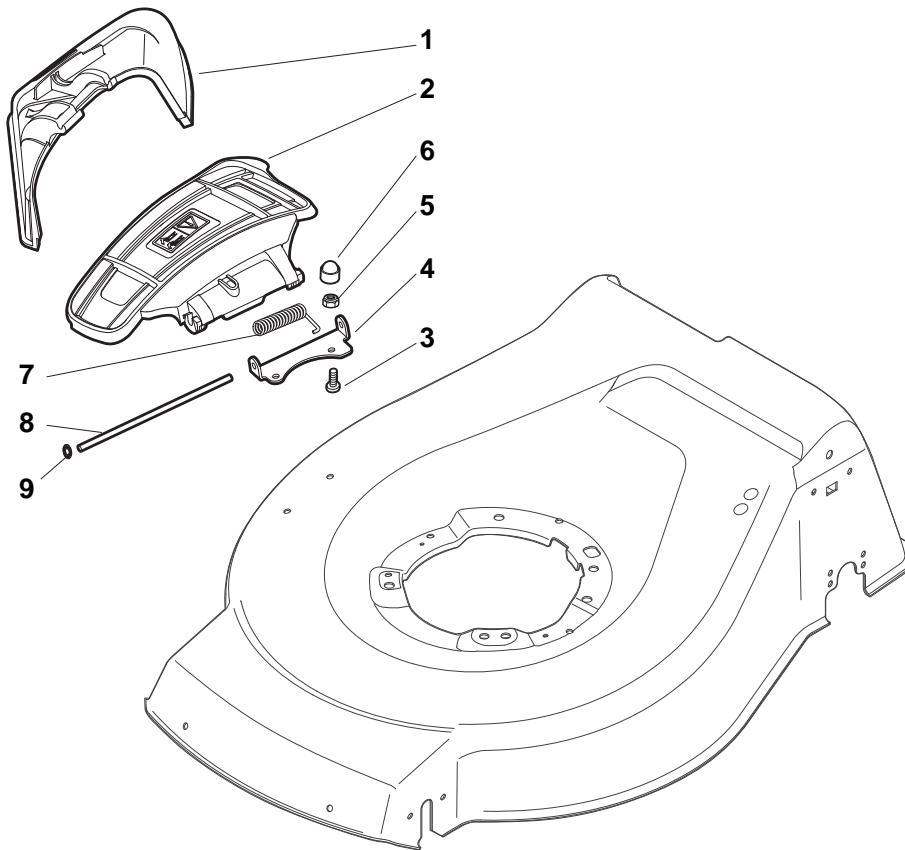

CARTER STANDARD (No Mulching)

CARTER MULCHING (No Mulching)

KIT MULCHING

Carter							
POS	PART. NO	Q.ty	DESCRIPTION	DESCRIZIONE	DESCRIPTION	BESCHREIBUNG	REMARKS
1	322291150/0	1	Rubber Insert	Inserto In Gomma	Insert De	Gummi Einsatz	
2	122060193/0	1	Protection, Belt	Carter Cinghia	Protection Courroire	Schutz, Riemen	
3	112728530/0	1	Screw	Vite	Vis	Schraube	
4	112728530/0	3	Screw	Vite	Vis	Schraube	
5	322060197/3	1	Protection, Belt	Carter Cinghia	Protection Courroire	Schutz, Riemen	
6	122140222/0	1	Deflector	Deflettore	Deflecteur	Abweiser	
7	322500103/0	1	Front Combi	Pettine Anteriore	Vorne Comb	Peigne Avant	
8	112523000/1	2	Washer	Rosetta	Rondelle	Scheibe	
9	112728124/0	2	Screw	Vite	Vis	Schraube	