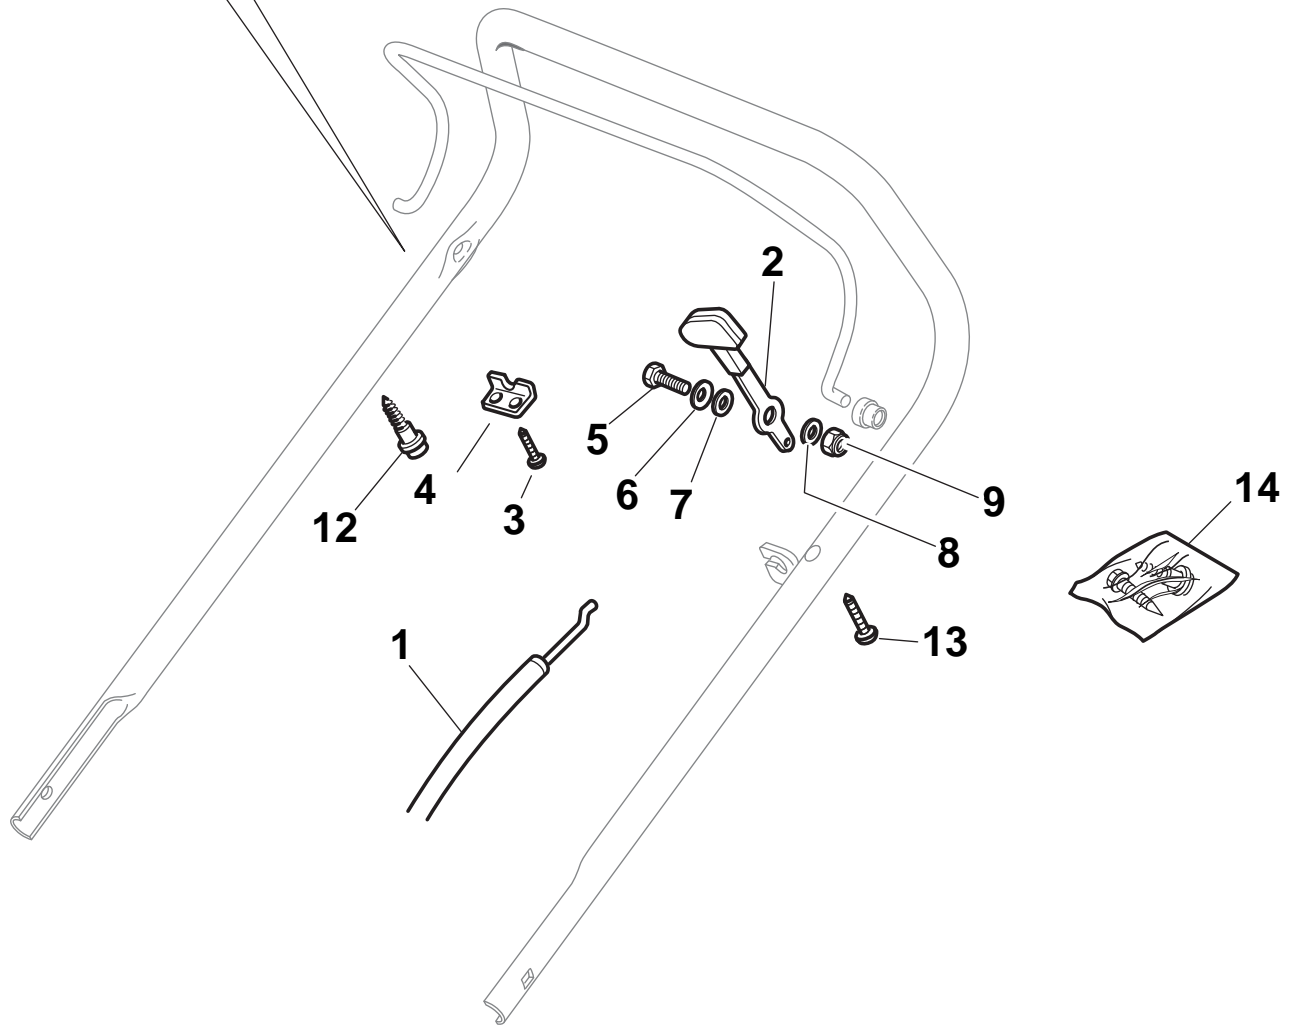

Dashboards							
POS	PART. NO	Q.ty	DESCRIPTION	DESCRIZIONE	DESCRIPTION	BESCHREIBUNG	REMARKS
1	481007160/0	1	Throttle Cable	Cavo Acceleratore	Cable, Accelérateur	Gashebel Kabel	
2	381007221/0	1	Lever, Throttle	Leva, Acceleratore	Levier, Accelérateur	Hebel, Beshleuniger	for B&S 450-500 series / GGP 150cc
2	381007280/2	1	Lever, Throttle	Leva, Acceleratore	Levier, Accelérateur	Hebel, Beshleuniger	for GGP-Honda-B&S Engine
3	112735105/0	2	Screw	Vite	Vis	Schraube	
4	322981467/0	1	Plate	Piastrina	Plaquette	Plättchen	
5	112791500/0	1	Screw	Vite	Vis	Schraube	
6	112530060/0	1	Elastic Washer	Disco Elastico	Disque Elastique	Federscheibe	
7	112523040/0	1	Washer	Rosetta	Rondelle	Scheibe	
8	112523040/0	1	Washer	Rosetta	Rondelle	Scheibe	
9	112154510/0	1	Nut	Dado	Ecrou	Mutter	
10	322120189/0	1	Dash Board Red	Cruscotto Rosso	Console Rouge	Konsole Rote	
11	114356743/1	1	Label	Etichetta	Etiquette	Etikette	for GGP - Honda Engine
11	114356744/1	1	Label	Etichetta	Etiquette	Etikette	for B&S Engine
11	114356906/1	1	Label	Etichetta	Etiquette	Etikette	for B&S DOV
12	122943006/0	1	Screw	Vite	Vis	Schraube	
13	112728460/0	1	Screw	Vite	Vis	Schraube	
14	381008609/0	1	Outfit, Screws	Dotazione Viteria	Dotation Visserie	Satz, Schrauben	
15	422120152/0	1	Dash Board Yellow	Cruscotto Giallo	Console Jaune	Konsole Gelbe	
15	422120154/0	1	Dash Board Red	Cruscotto Rosso	Console Rouge	Konsole Rote	
15	422120158/0	1	Dash Board Black	Cruscotto Nero	Console Noire	Konsole Schwarze