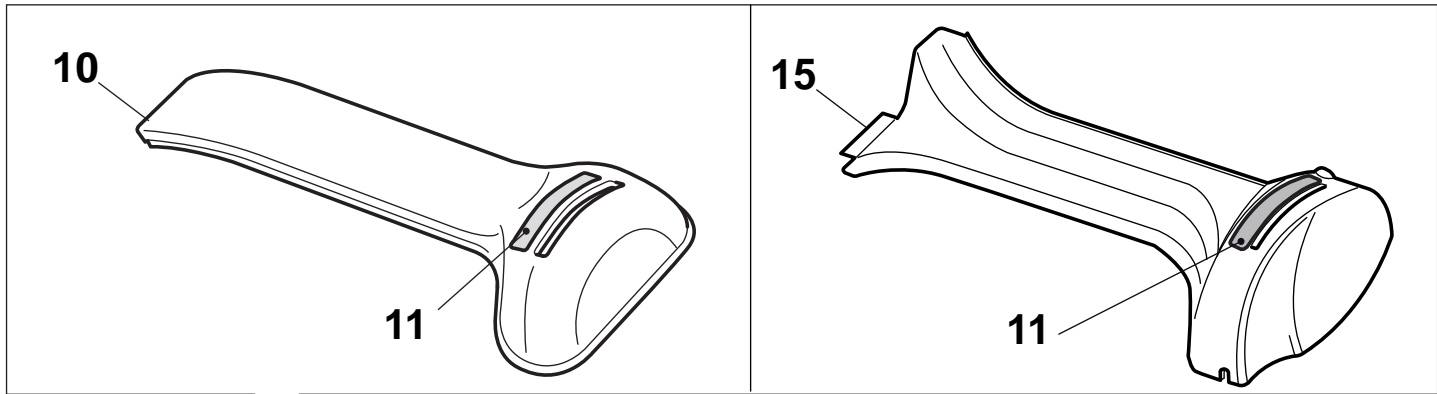

Dashboards							
POS	PART. NO	Q.ty	DESCRIPTION	DESCRIZIONE	DESCRIPTION	BESCHREIBUNG	REMARKS
1	481007160/0	1	Throttle Cable	Cavo Acceleratore	Cable, Accelérateur	Gashebel Kabel	
2	381007221/0	1	Lever, Throttle	Leva, Acceleratore	Levier, Accelérateur	Hebel, Beshleuniger	for B&S 450-500 series / GGP 150cc
2	381007280/2	1	Lever, Throttle	Leva, Acceleratore	Levier, Accelérateur	Hebel, Beshleuniger	for GGP-Honda-B&S Engine
3	112735105/0	2	Screw	Vite	Vis	Schraube	
4	322981467/0	1	Plate	Piastrina	Plaquette	Plättchen	
5	112791500/0	1	Screw	Vite	Vis	Schraube	
6	112530060/0	1	Elastic Washer	Disco Elastico	Disque Elastique	Federscheibe	
7	112523040/0	1	Washer	Rosetta	Rondelle	Scheibe	
8	112523040/0	1	Washer	Rosetta	Rondelle	Scheibe	
9	112154510/0	1	Nut	Dado	Ecrou	Mutter	
10	322120189/0	1	Dash Board Red	Cruscotto Rosso	Console Rouge	Konsole Rote	
11	114356743/1	1	Label	Etichetta	Etiquette	Etikette	for GGP - Honda Engine
11	114356744/1	1	Label	Etichetta	Etiquette	Etikette	for B&S Engine
11	114356906/1	1	Label	Etichetta	Etiquette	Etikette	for B&S DOV
12	122943006/0	1	Screw	Vite	Vis	Schraube	
13	112728460/0	1	Screw	Vite	Vis	Schraube	
14	381008609/0	1	Outfit, Screws	Dotazione Viteria	Dotation Visserie	Satz, Schrauben	
15	422120152/0	1	Dash Board Yellow	Cruscotto Giallo	Console Jaune	Konsole Gelbe	
15	422120154/0	1	Dash Board Red	Cruscotto Rosso	Console Rouge	Konsole Rote	
15	422120158/0	1	Dash Board Black	Cruscotto Nero	Console Noire	Konsole Schwarze