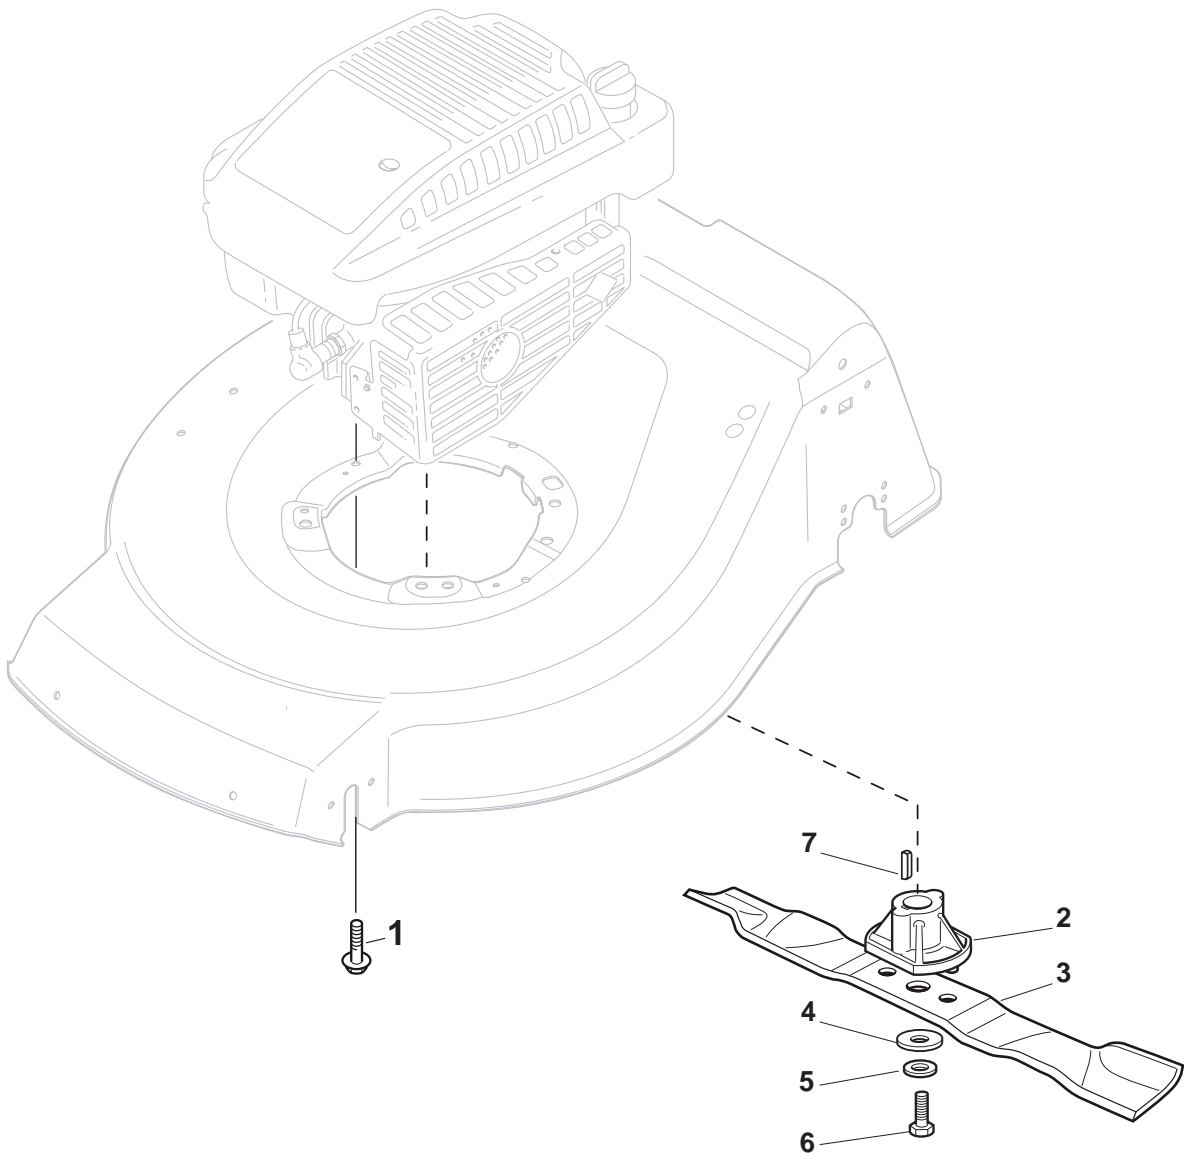

Blade							
POS	PART. NO	Q.ty	DESCRIPTION	DESCRIZIONE	DESCRIPTION	BESCHREIBUNG	REMARKS
1	112735108/1	2	Screw	Vite	Vis	Schraube	for GGP 196cc
1	112735108/1	3	Screw	Vite	Vis	Schraube	HONDA-GGP-B&S Engine
1	112735109/1	1	Screw	Vite	Vis	Schraube	for GGP 196cc
2	122463012/2	1	Hub, Crankshaft Ø 22.2	Mozzo, Albero Motore Ø 22.2	Moyeu, Arbre Moteur Ø 22.2	Nabe, Motorwelle Ø 22.2	for B&S-GGP Engine
2	122463020/1	1	Hub, Crankshaft Ø 25	Mozzo, Albero Motore Ø 25	Moyeu, Arbre Moteur Ø 25	Nabe, Motorwelle Ø 25	for Honda Engine
3	181004381/1	1	Blade Standard	Coltello Standard	Lame Standard	Messer Standard	
4	122160400/0	1	Elastic Washer	Disco Elastico	Disque Elastique	Federscheibe	
5	112523080/0	1	Washer	Rosetta	Rondelle	Scheibe	
6	112735698/0	1	Screw	Vite	Vis	Schraube	
7	112139100/0	1	Feather, Crankshaft Ø 22.2	Linguetta, Albero Motore Ø 22.2	Clavette, Arbre Moteur Ø 22.2	Keil, Motorwelle Ø 22.2	for B&S-GGP Engine
7	112139150/0	1	Feather, Crankshaft Ø 25	Linguetta, Albero Motore Ø 25	Clavette, Arbre Moteur Ø 25	Keil, Motorwelle Ø 25	for Honda Engine