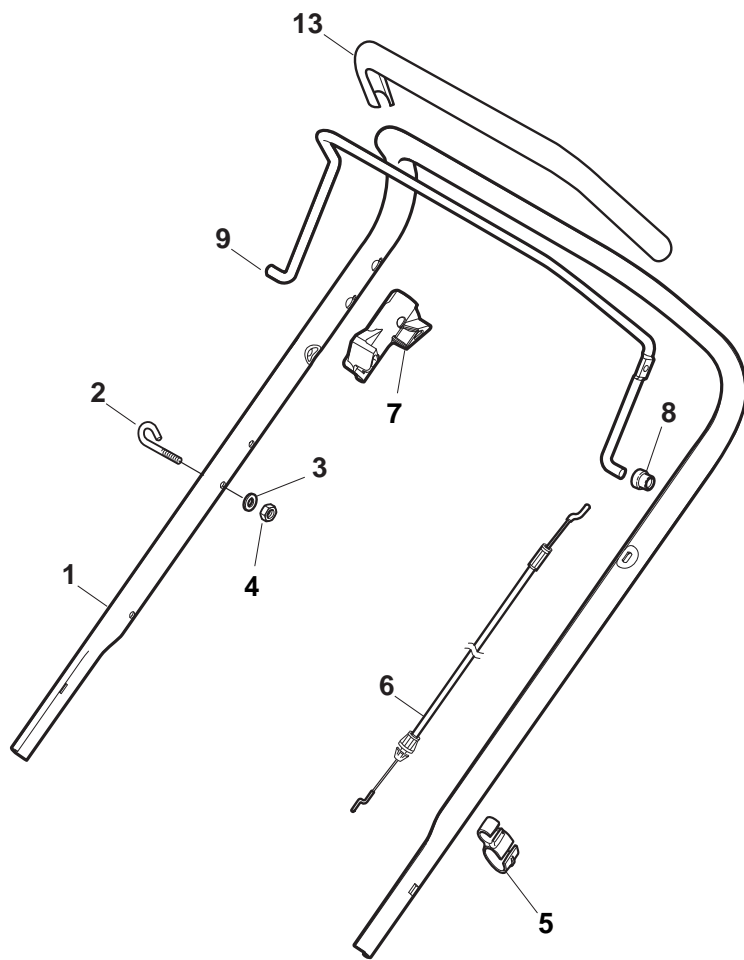

Handle, Upper Part (LUX Version)							
POS	PART. NO	Q.ty	DESCRIPTION	DESCRIZIONE	DESCRIPTION	BESCHREIBUNG	REMARKS
1	381006839/0	1	Handle, Upper Part with sponge handgrip	Manico, Parte Sup. con impugnatura in spugna	Mancheron, Partie Superieure avec éponge poignée	Holm, Oberteil Handgriff Schwamm	for NT Throttle/DELTA Dashboard
1	381007520/0	1	Handle, Upper Part	Manico, Parte Sup	Mancheron, Partie Superieure	Holm, Oberteil	for TD-CA Dashboard (Black)
1	381007525/0	1	Handle, Upper Part	Manico, Parte Sup	Mancheron, Partie Superieure	Holm, Oberteil	for TD-CA Dashboard (Grey)
2	122430313/0	1	Guide Spring	Molla Guida	Ressort De Guide	Feder Führer	
3	112521330/0	1	Washer	Rosetta	Rondelle	Scheibe	
4	112154510/0	1	Nut	Dado	Ecrou	Mutter	
5	118390020/0	1	Fairlead	Fermacavo	Fixation Cable	Kabelbefestigung	
6	181030053/0	1	Cable, Thread Engine Brake	Cavo Freno Motore	Cable Frein Moteur	Kabel, Motorbremse	GGP Engine-B&S 625-675 Series
6	181030054/0	1	Cable, Thread Engine Brake	Cavo Freno Motore	Cable Frein Moteur	Kabel, Motorbremse	for GGP 150cc
6	181030070/0	1	Cable, Thread Engine Brake	Cavo Freno Motore	Cable Frein Moteur	Kabel, Motorbremse	for Honda Engine
7	322545204/0	1	Fulcrum Pin	Perno Fulcro	Pivot	Gelenkpunkt	
8	122041966/0	1	Bush	Bussola	Douille	Büchse	
9	181003300/1	1	Lever, Engine Brake	Leva Freno Motore	Levier Frein Moteur	Hebel, Motorbremse	
13	122291050/0	1	Handgrip Black	Impugnatura Manico Nera	Poignée Noir	Handgriff Schwarz