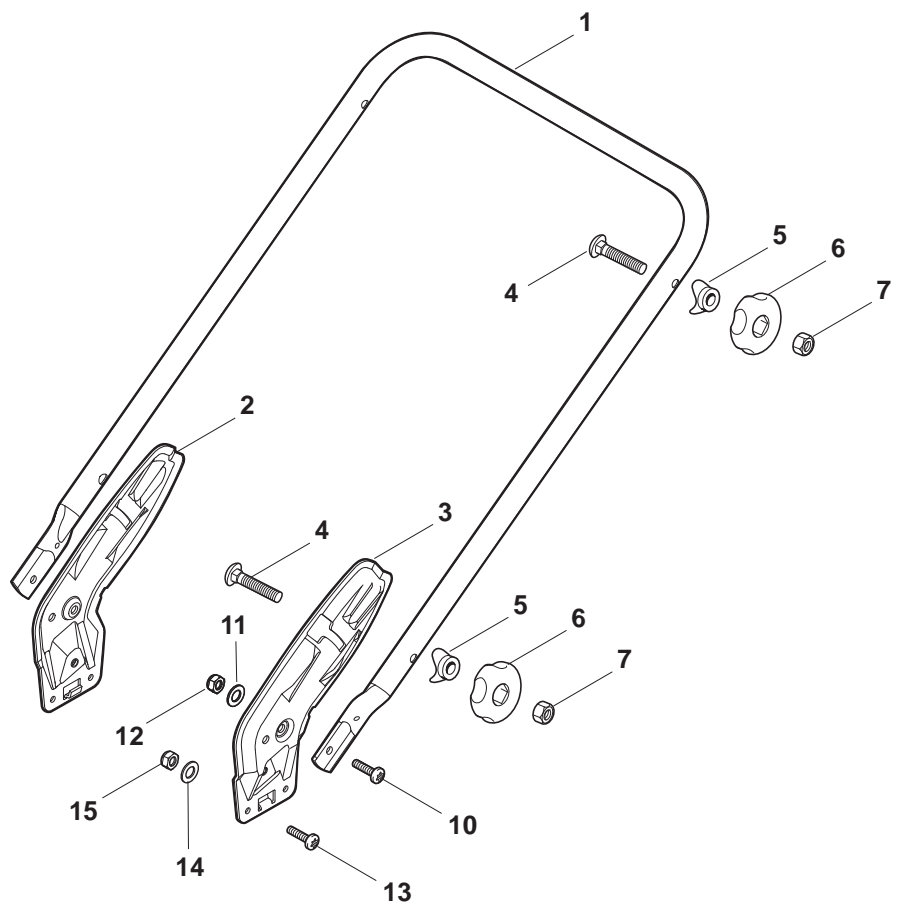

Handle, Lower Part

POS	PART. NO	Q.ty	DESCRIPTION	DESCRIZIONE	DESCRIPTION	BESCHREIBUNG	REMARKS
1	381006891/0	1	Handle, Lower Part	Parte Inf Maniglia	Poignée, Partie Inferieure	Griff, Unterteil	
2	381005125/0	1	Bracket, R	Staffa Dx	Etrier Droit	Steigbügel, Rechte	
3	381005127/0	1	Bracket, L	Staffa Sx	Etrier Gauche	Steigbügel, Linke	
4	112819120/0	4	Screw	Vite	Vis	Schraube	
5	122680006/1	4	Washer	Rosetta	Rondelle	Scheibe	
6	322399804/1	4	Knob	Manopolina	Poignée	Griff	
7	112293200/0	4	Nut	Dado	Ecrou	Mutter	
10	112760605/0	2	Screw	Vite	Vis	Schraube	
11	112521350/0	2	Washer	Rosetta	Rondelle	Scheibe	
12	112155000/0	2	Nut	Dado	Ecrou	Mutter	
13	112727803/0	6	Screw	Vite	Vis	Schraube	
14	112523040/0	6	Washer	Rosetta	Rondelle	Scheibe	
15	112154510/0	6	Nut	Dado	Ecrou	Mutter