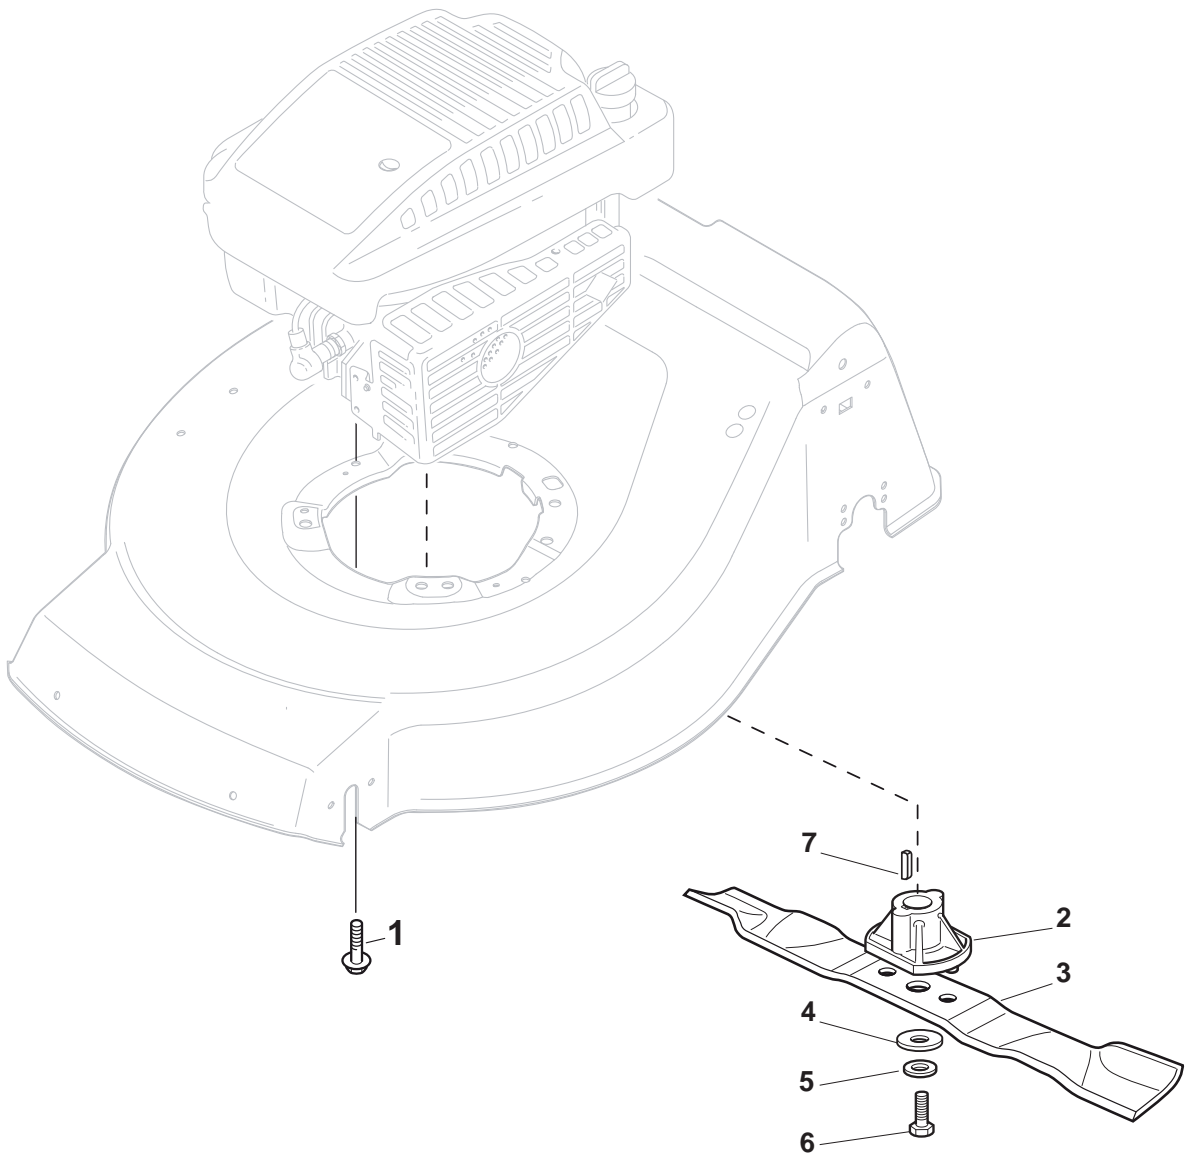

Blade for DELTA Grass-Catcher

POS	PART. NO	Q.ty	DESCRIPTION	DESCRIZIONE	DESCRIPTION	BESCHREIBUNG	REMARKS
1	112735108/1	2	Screw	Vite	Vis	Schraube	for GGP 196cc
1	112735108/1	3	Screw	Vite	Vis	Schraube	HONDA-GGP-B&S Engine
1	112735109/1	1	Screw	Vite	Vis	Schraube	for GGP 196cc
2	122463012/2	1	Hub, Crankshaft Ø 22.2	Mozzo, Albero Motore Ø 22.2	Moyeu, Arbre Moteur Ø 22.2	Nabe, Motorwelle Ø 22.2	for B&S-GGP Engine
2	122463020/1	1	Hub, Crankshaft Ø 25	Mozzo, Albero Motore Ø 25	Moyeu, Arbre Moteur Ø 25	Nabe, Motorwelle Ø 25	for Honda Engine
3	181004398/0	1	Blade Winged	Coltello Alettato	Lame Ailette	Messer Flügel	
4	122160400/0	1	Elastic Washer	Disco Elastico	Disque Elastique	Federscheibe	
5	112523080/0	1	Washer	Rosetta	Rondelle	Scheibe	
6	112735698/0	1	Screw	Vite	Vis	Schraube	
7	112139100/0	1	Feather, Crankshaft Ø 22.2	Linguetta, Albero Motore Ø 22.2	Clavette, Arbre Moteur Ø 22.2	Keil, Motorwelle Ø 22.2	for B&S-GGP Engine
7	112139150/0	1	Feather, Crankshaft Ø 25	Linguetta, Albero Motore Ø 25	Clavette, Arbre Moteur Ø 25	Keil, Motorwelle Ø 25	for Honda Engine