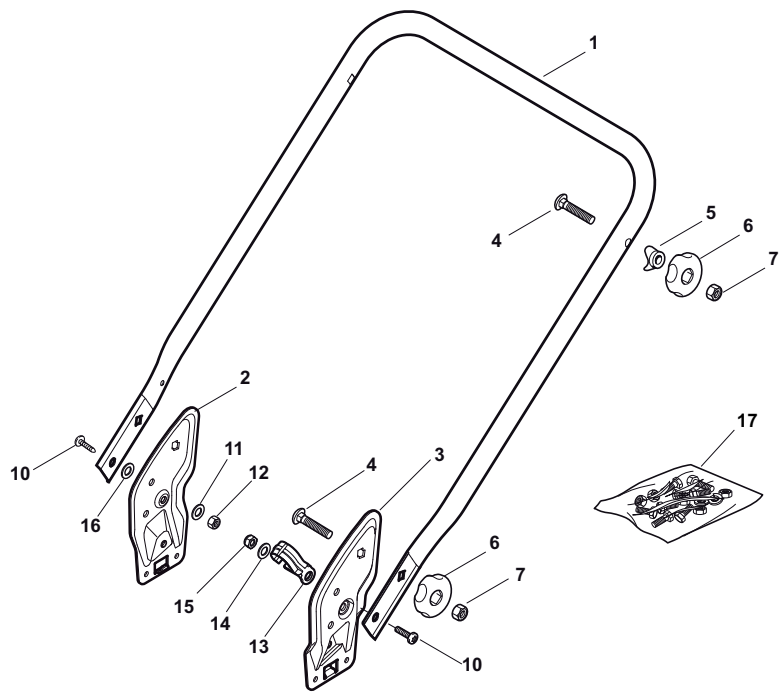

Handle, Lower Part (LUX Version)

POS	PART. NO	Q.ty	DESCRIPTION	DESCRIZIONE	DESCRIPTION	BESCHREIBUNG	REMARKS
1	381006719/0	1	Handle, Lower Part	Parte Inf Maniglia	Poignée, Partie Inferieure	Griff, Unterteil	Black
1	381006720/0	1	Handle, Lower Part	Parte Inf Maniglia	Poignée, Partie Inferieure	Griff, Unterteil	Grey
1	381007539/0	1	Handle, Lower Part	Parte Inf Maniglia	Poignée, Partie Inferieure	Griff, Unterteil	Yellow
2	381005149/0	1	Bracket, R	Staffa Dx	Etrier Droit	Steigbügel, Rechte	
3	381005151/0	1	Bracket, L	Staffa Sx	Etrier Gauche	Steigbügel, Linke	
4	381003253/0	2	Handle	Maniglia	Poignée	Griff	
5	322680016/0	4	Support	Supporto	Support	Halter	
6	122131750/0	4	Nut	Dado	Ecrou	Mutter	
7	322399835/0	4	Knob	Manopolina	Poignée	Griff	
10	112760605/0	2	Screw	Vite	Vis	Schraube	
11	125038002/1	2	Bush	Bussola	Douille	Büchse	
12	112155000/0	2	Nut	Dado	Ecrou	Mutter	
13	322192156/0	1	Fair Led	Fascetta	Collier	Bowdenzughalter	
14	381103350/0	2	Handle	Maniglia	Poignée	Griff	

Handle, Lower Part

POS	PART. NO	Q.ty	DESCRIPTION	DESCRIZIONE	DESCRIPTION	BESCHREIBUNG	REMARKS
1	381006891/0	1	Handle, Lower Part	Parte Inf Maniglia	Poignée, Partie Inferieure	Griff, Unterteil	
2	381005125/0	1	Bracket, R	Staffa Dx	Etrier Droit	Steigbügel, Rechte	
3	381005127/0	1	Bracket, L	Staffa Sx	Etrier Gauche	Steigbügel, Linke	
4	112819120/0	4	Screw	Vite	Vis	Schraube	
5	122680006/1	4	Washer	Rosetta	Rondelle	Scheibe	
6	322399804/1	4	Knob	Manopolina	Poignée	Griff	
7	112293200/0	4	Nut	Dado	Ecrou	Mutter	
10	112760605/0	2	Screw	Vite	Vis	Schraube	
11	112521350/0	2	Washer	Rosetta	Rondelle	Scheibe	
12	112155000/0	2	Nut	Dado	Ecrou	Mutter	
13	112727803/0	6	Screw	Vite	Vis	Schraube	
14	112523040/0	6	Washer	Rosetta	Rondelle	Scheibe	
15	112154510/0	6	Nut	Dado	Ecrou	Mutter	