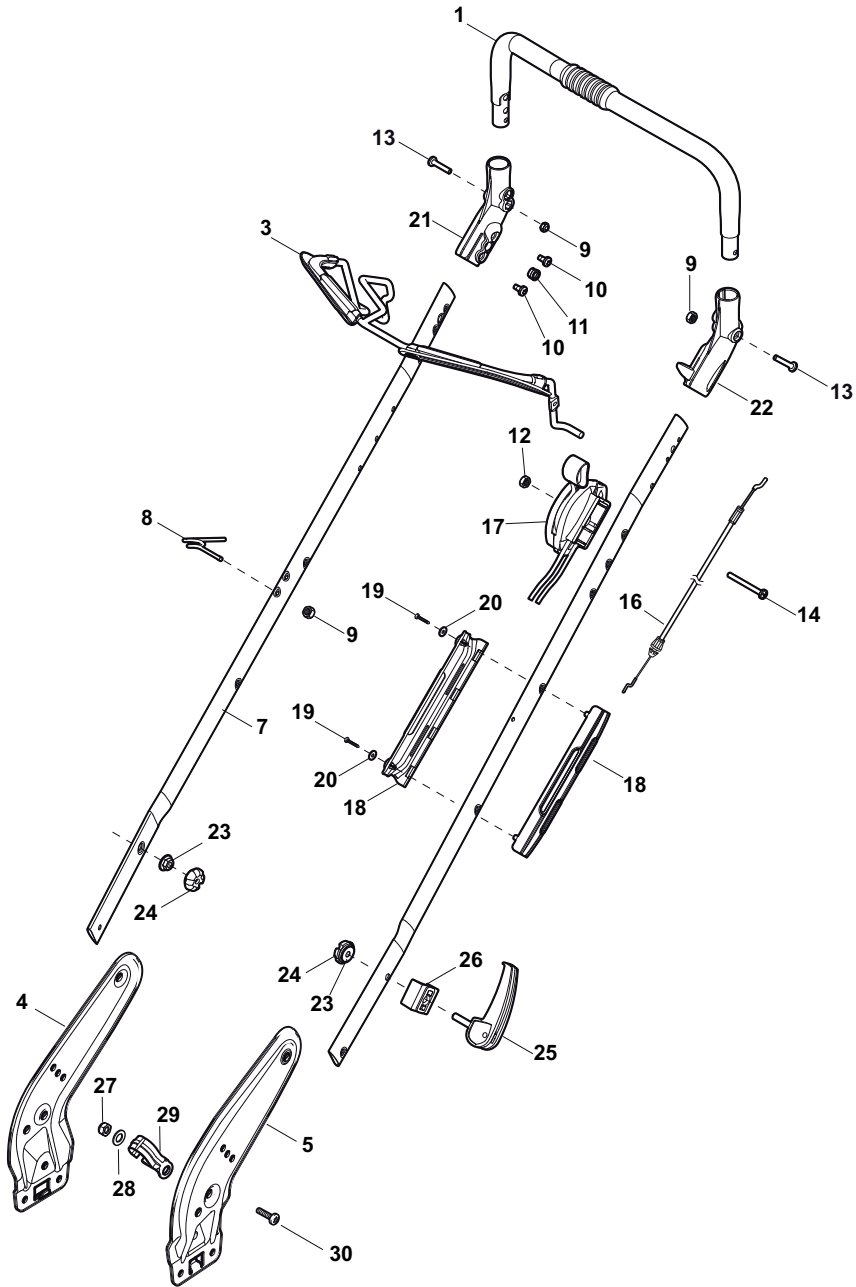

Handle, Upper Part

POS	PART. NO	Q.ty	DESCRIPTION	DESCRIZIONE	DESCRIPTION	BESCHREIBUNG	REMARKS
1	381006670/2	1	Handgrip	Impugnatura	Poignée	Handgriff	
3	381003344/0	1	Lever, Engine Brake	Leva Freno Motore	Levier Frein Moteur	Hebel, Motorbremse	
4	381005149/0	1	Bracket, R	Staffa Dx	Etrier Droit	Steigbügel, Rechte	
5	381005127/0	1	Bracket, L	Staffa Sx	Etrier Gauche	Steigbügel, Linke	
7	381006773/1	2	Handle Black	Manico Nero	Mancheron Noir	Holm Schwarz	Black
7	381006774/1	2	Handle Grey	Manico Grigio	Mancheron Gris	Holm Grau	Grey
8	122430309/0	1	Spring	Molla	Ressort	Feder	
9	112154330/0	2	Nut	Dado	Ecrou	Mutter	
10	112735662/1	4	Screw	Vite	Vis	Schraube	
11	322041967/0	2	Bush	Bussola	Douille	Büchse	
12	112154510/0	3	Nut	Dado	Ecrou	Mutter	
13	112728721/0	2	Screw	Vite	Vis	Schraube	
14	112727786/0	1	Screw	Vite	Vis	Schraube	
16	181030074/0	1	Cable, Thread Engine Brake	Cavo Freno Motore	Cable Frein Moteur	Kabel, Motorbremse	
17	181005502/1	1	Throttle Cable	Cavo Acceleratore	Cable, Accelérateur	Gashebel Kabel	B&S 625-675 Series
17	181005512/0	1	Throttle Cable	Cavo Acceleratore	Cable, Accelérateur	Gashebel Kabel	Honda & GGP Engine
17	181005513/0	1	Throttle Cable	Cavo Acceleratore	Cable, Accelérateur	Gashebel Kabel	Honda AC Engine
17	181005525/0	1	Throttle Cable	Cavo Acceleratore	Cable, Accelérateur	Gashebel Kabel	B&S 500-550-575 Series
17	181005523/1	1	Throttle Cable	Cavo Acceleratore	Cable, Accelérateur	Gashebel Kabel	B&S DOV series
18	322806644/0	1	Protection	Cappuccio	Capuchon	Stecker	
19	112727812/0	2	Screw	Vite	Vis	Schraube	
20	112523000/1	2	Washer	Rosetta	Rondelle	Scheibe	
21	322488301/0	1	Support , R	Supporto, Parte Dx	Support, D	Halter, Rechte	
22	322488303/0	1	Support, L	Supporto, Parte Sx	Support, G	Halter, Linke	
23	112154220/0	2	Nut	Dado	Ecrou	Mutter	
24	322399835/0	2	Knob	Manopolina	Poignée	Griff	
25	381003253/0	2	Handle	Maniglia	Poignée	Griff	
26	322680017/0	2	Support	Supporto	Support	Halter	
27	112155000/0	1	Nut	Dado	Ecrou	Mutter	
28	125038002/1	1	Bush	Bussola	Douille	Büchse	
29	322192156/0	1	Fair Led	Fascetta	Collier	Bowdenzughalter	
30	112760605/0	1	Screw	Vite	Vis	Schraube