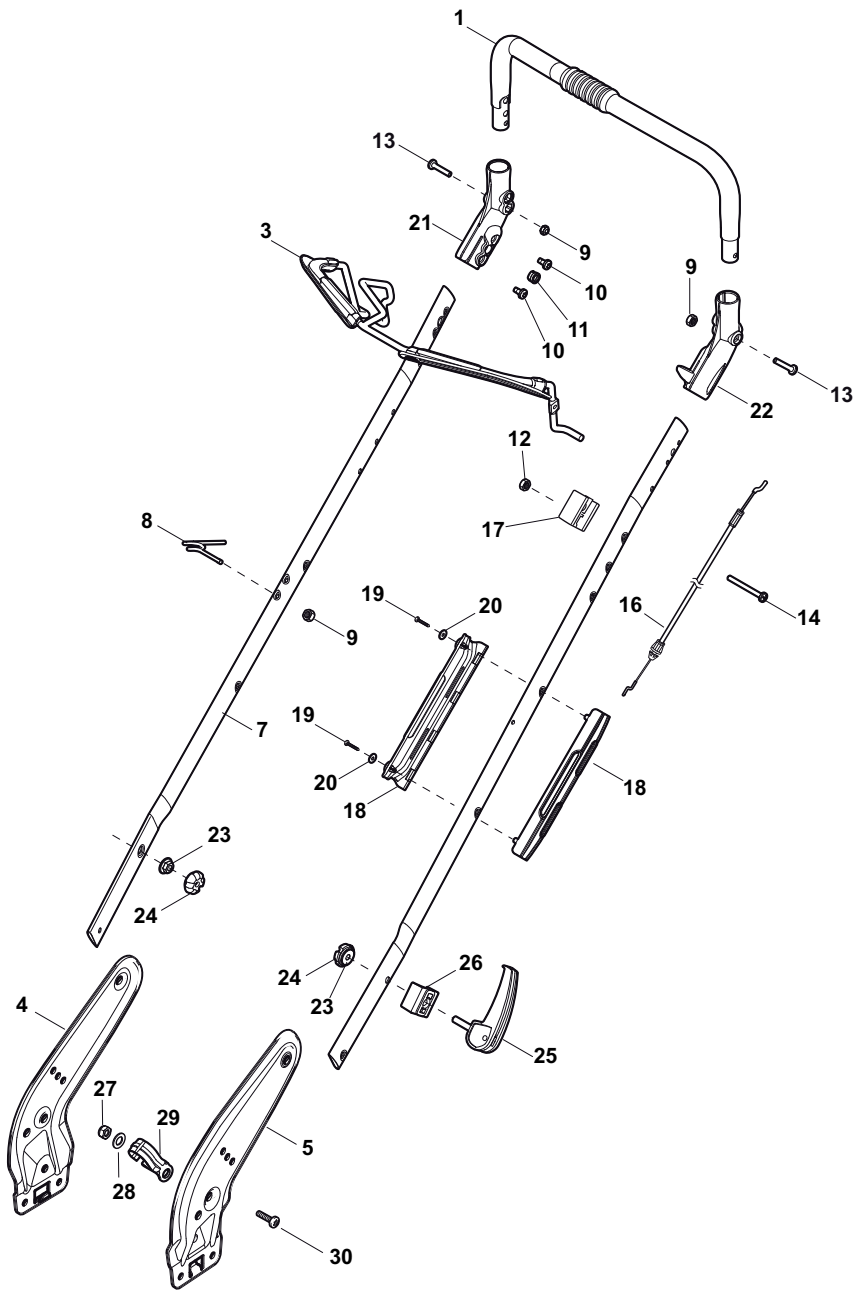

Handle, Upper Part

POS	PART. NO	Q.ty	DESCRIPTION	DESCRIZIONE	DESCRIPTION	BESCHREIBUNG	REMARKS
1	381006670/2	1	Handgrip	Impugnatura	Poignée	Handgriff	
3	381003344/0	1	Lever, Engine Brake	Leva Freno Motore	Levier Frein Moteur	Hebel, Motorbremse	
4	381005149/0	1	Bracket, R	Staffa Dx	Etrier Droit	Steigbügel, Rechte	
5	381005151/0	1	Bracket, L	Staffa Sx	Etrier Gauche	Steigbügel, Linke	
7	381006773/1	2	Handle Black	Manico Nero	Mancheron Noir	Holm Schwarz	Black
7	381006774/1	2	Handle Grey	Manico Grigio	Mancheron Gris	Holm Grau	Grey
8	122430309/0	1	Spring	Molla	Ressort	Feder	
9	112154330/0	2	Nut	Dado	Ecrou	Mutter	
10	112735662/1	4	Screw	Vite	Vis	Schraube	
11	322041967/0	2	Bush	Bussola	Douille	Büchse	
12	112154510/0	3	Nut	Dado	Ecrou	Mutter	
13	112728721/0	2	Screw	Vite	Vis	Schraube	
14	112727786/0	1	Screw	Vite	Vis	Schraube	
16	181030099/0	1	Cable, Thread Engine Brake	Cavo Freno Motore	Cable Frein Moteur	Kabel, Motorbremse	
17	322551639/0	1	Plate	Piastrina	Plaquette	Plättchen	
18	322806644/0	1	Protection	Cappuccio	Capuchon	Stecker	
19	112727812/0	2	Screw	Vite	Vis	Schraube	
20	112523000/1	2	Washer	Rosetta	Rondelle	Scheibe	
21	322488301/0	1	Support , R	Supporto, Parte Dx	Support, D	Halter, Rechte	
22	322488303/0	1	Support, L	Supporto, Parte Sx	Support, G	Halter, Linke	
23	112154220/0	2	Nut	Dado	Ecrou	Mutter	
24	322399835/0	2	Knob	Manopolina	Poignée	Griff	
25	381003253/0	2	Handle	Maniglia	Poignée	Griff	
26	322680017/0	2	Support	Supporto	Support	Halter	
27	112155000/0	1	Nut	Dado	Ecrou	Mutter	
28	125038002/1	1	Bush	Bussola	Douille	Büchse	
29	322192156/0	1	Fair Led	Fascetta	Collier	Bowdenzughalter	
30	112760605/0	1	Screw	Vite	Vis	Schraube