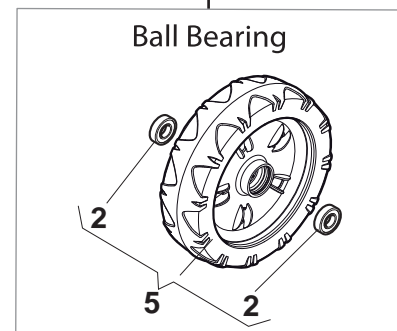

DELTA Wheels - Ø 200

NTD Wheels - Ø 200

DELTA Wheels - Ø 280

NTD Wheels - Ø 280

Wheels							
POS	PART. NO	Q.ty	DESCRIPTION	DESCRIZIONE	DESCRIPTION	BESCHREIBUNG	REMARKS
1	381007483/1	2	Wheel Ø 200	Ruota Ø 200	Roue Ø 200	Rad Ø 200	
2	119216035/0	8	Bearing	Cuscinetto	Coussinet	Lager	
3	381007416/2	2	Wheel Ø 200	Ruota Ø 200	Roue Ø 200	Rad Ø 200	
4	381007478/1	2	Wheel Ø 280	Ruota Ø 280	Roue Ø 280	Rad Ø 280	
5	381007417/2	2	Wheel Ø 280	Ruota Ø 280	Roue Ø 280	Rad Ø 280	