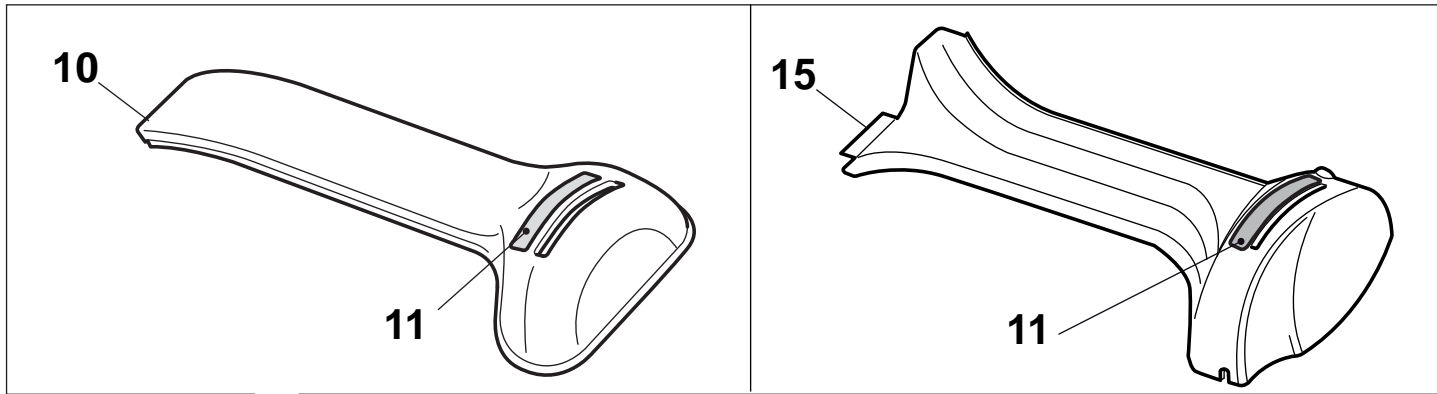

Dashboards							
POS	PART. NO	Q.ty	DESCRIPTION	DESCRIZIONE	DESCRIPTION	BESCHREIBUNG	REMARKS
1	481007160/0	1	Throttle Cable	Cavo Acceleratore	Cable, Accelérateur	Gashebel Kabel	
2	381007221/0	1	Lever, Throttle	Leva, Acceleratore	Levier, Accelérateur	Hebel, Beshleuniger	for B&S 450-500 series / GGP 150cc
2	381007280/2	1	Lever, Throttle	Leva, Acceleratore	Levier, Accelérateur	Hebel, Beshleuniger	for GGP-Honda-B&S Engine
3	112735105/0	2	Screw	Vite	Vis	Schraube	
4	322981467/0	1	Plate	Piastrina	Plaquette	Plättchen	
5	112791500/0	1	Screw	Vite	Vis	Schraube	
6	112530060/0	1	Elastic Washer	Disco Elastico	Disque Elastique	Federscheibe	
7	112523040/0	1	Washer	Rosetta	Rondelle	Scheibe	
8	112523040/0	1	Washer	Rosetta	Rondelle	Scheibe	
9	112154510/0	1	Nut	Dado	Ecrou	Mutter	
10	322120189/0	1	Dash Board Red	Cruscotto Rosso	Console Rouge	Konsole Rote	
11	114356743/1	1	Label	Etichetta	Etiquette	Etikette	for GGP - Honda Engine
11	114356744/1	1	Label	Etichetta	Etiquette	Etikette	for B&S Engine
11	114356906/1	1	Label	Etichetta	Etiquette	Etikette	for B&S DOV
11	114357646/1	1	Label	Etichetta	Etiquette	Etikette	for HONDA AC
12	122943006/0	1	Screw	Vite	Vis	Schraube	
13	112728460/0	1	Screw	Vite	Vis	Schraube	
14	381008609/0	1	Outfit, Screws	Dotazione Viteria	Dotation Visserie	Satz, Schrauben	
15	422120152/0	1	Dash Board Yellow	Cruscotto Giallo	Console Jaune	Konsole Gelbe	
15	422120154/0	1	Dash Board Red	Cruscotto Rosso	Console Rouge	Konsole Rote	
15	422120158/0	1	Dash Board Black	Cruscotto Nero	Console Noire	Konsole Schwarze