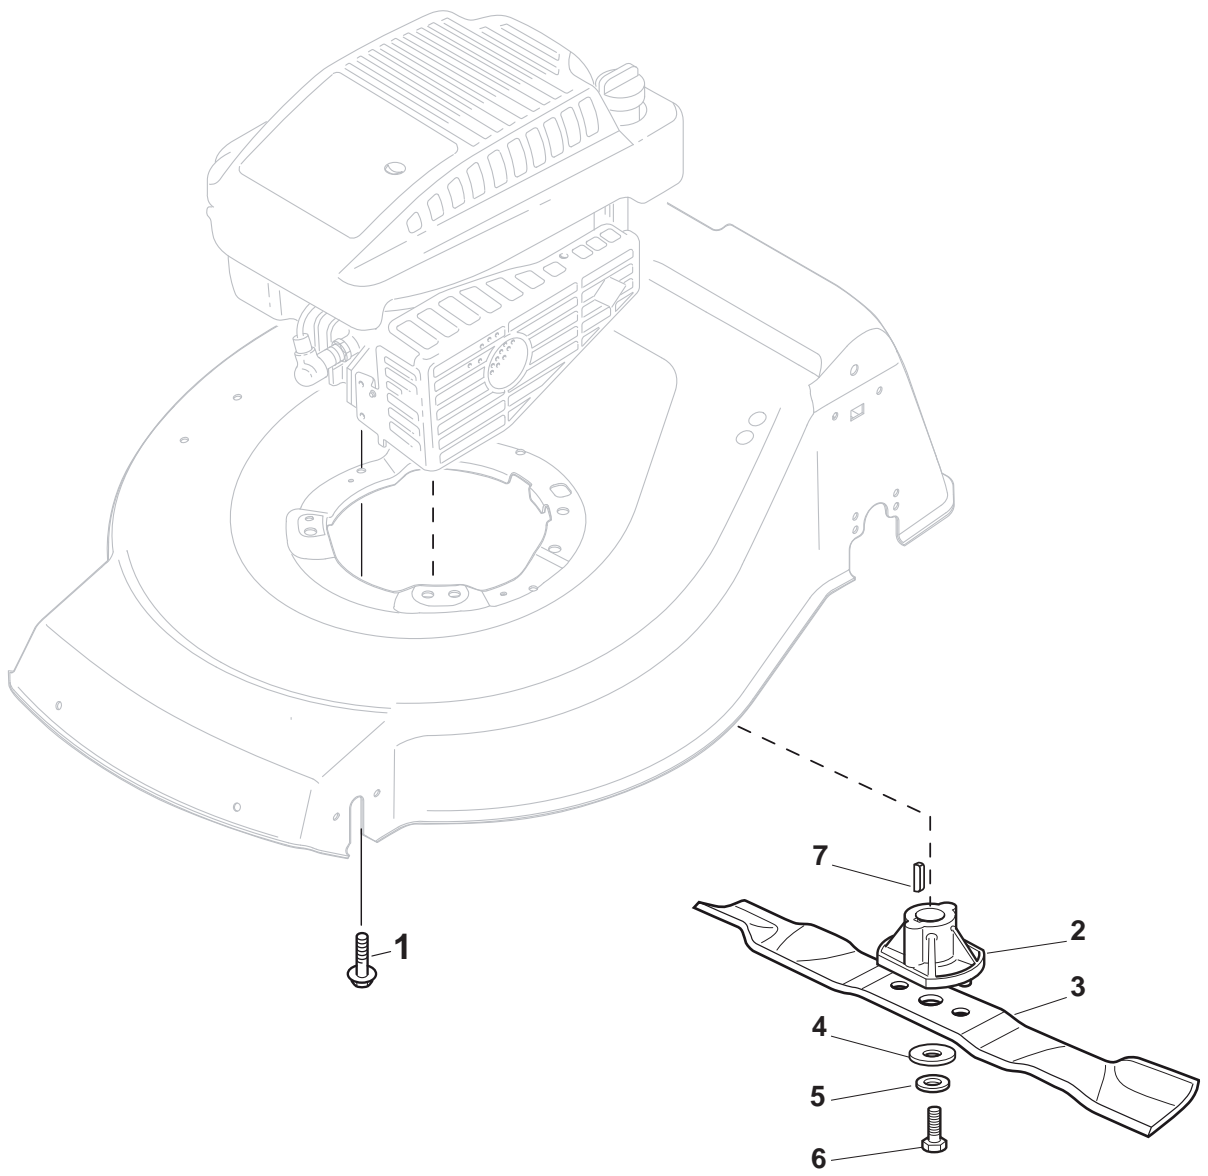

Blade for DELTA Grass-Catcher

POS	PART. NO	Q.ty	DESCRIPTION	DESCRIZIONE	DESCRIPTION	BESCHREIBUNG	REMARKS
1	112735108/1	2	Screw	Vite	Vis	Schraube	for GGP 196cc
1	112735108/1	3	Screw	Vite	Vis	Schraube	HONDA-GGP-B&S Engine
1	112735109/1	1	Screw	Vite	Vis	Schraube	for GGP 196cc
2	122463012/2	1	Hub, Crankshaft Ø 22.2	Mozzo, Albero Motore Ø 22.2	Moyeu, Arbre Moteur Ø 22.2	Nabe, Motorwelle Ø 22.2	for B&S-GGP Engine
2	122463020/1	1	Hub, Crankshaft Ø 25	Mozzo, Albero Motore Ø 25	Moyeu, Arbre Moteur Ø 25	Nabe, Motorwelle Ø 25	for Honda Engine
3	181004397/0	1	Blade Winged	Coltello Alettato	Lame Ailette	Messer Flügel	
4	122160400/0	1	Elastic Washer	Disco Elastico	Disque Elastique	Federscheibe	
5	112523080/0	1	Washer	Rosetta	Rondelle	Scheibe	
6	112735698/0	1	Screw	Vite	Vis	Schraube	
7	112139100/0	1	Feather, Crankshaft Ø 22.2	Linguetta, Albero Motore Ø 22.2	Clavette, Arbre Moteur Ø 22.2	Keil, Motorwelle Ø 22.2	for B&S-GGP Engine
7	112139150/0	1	Feather, Crankshaft Ø 25	Linguetta, Albero Motore Ø 25	Clavette, Arbre Moteur Ø 25	Keil, Motorwelle Ø 25	for Honda Engine