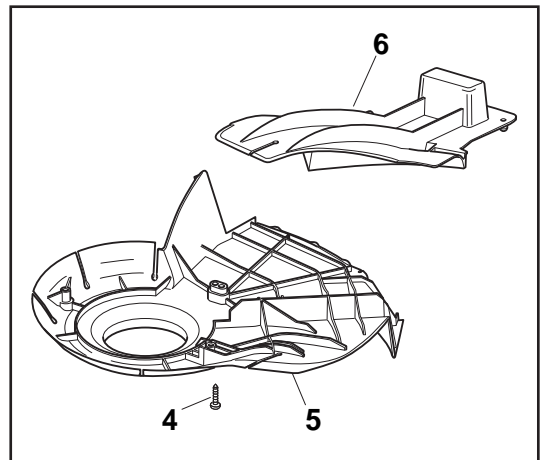

DELTA Wheel (Pierced) - Ø 200

DELTA Wheel - Ø 280

DELTA Wheels with Bearing

POS	PART. NO	Q.ty	DESCRIPTION	DESCRIZIONE	DESCRIPTION	BESCHREIBUNG	REMARKS
1	381007477/0	2	Wheel Ø 200	Ruota Ø 200	Roue Ø 200	Rad Ø 200	
2	119216035/0	8	Bearing	Cuscinetto	Coussinet	Lager	
3	322110640/0	2	Hub Cap Grey	Coprimezzo Grigio	Couvre-Moyeu Gris	Radkappe Grau	
4	381007478/1	2	Wheel Ø 280	Ruota Ø 280	Roue Ø 280	Rad Ø 280	

CARTER STANDARD (No Mulching)

CARTER MULCHING (No Mulching)

KIT MULCHING

Carter							
POS	PART. NO	Q.ty	DESCRIPTION	DESCRIZIONE	DESCRIPTION	BESCHREIBUNG	REMARKS
1	322291150/0	1	Rubber Insert	Inserto In Gomma	Insert De	Gummi Einsatz	
2	122060192/0	1	Protection, Belt	Carter Cinghia	Protection Courroire	Schutz, Riemen	
3	112728530/0	1	Screw	Vite	Vis	Schraube	
4	112728530/0	3	Screw	Vite	Vis	Schraube	
5	322060198/1	1	Protection, Belt	Carter Cinghia	Protection Courroire	Schutz, Riemen	
6	322140223/0	1	Deflector	Deflettore	Deflecteur	Abweiser	
7	322500102/0	1	Front Combi	Pettine Anteriore	Vorne Comb	Peigne Avant	
8	112523000/1	2	Washer	Rosetta	Rondelle	Scheibe	
9	112728124/0	2	Screw	Vite	Vis	Schraube	