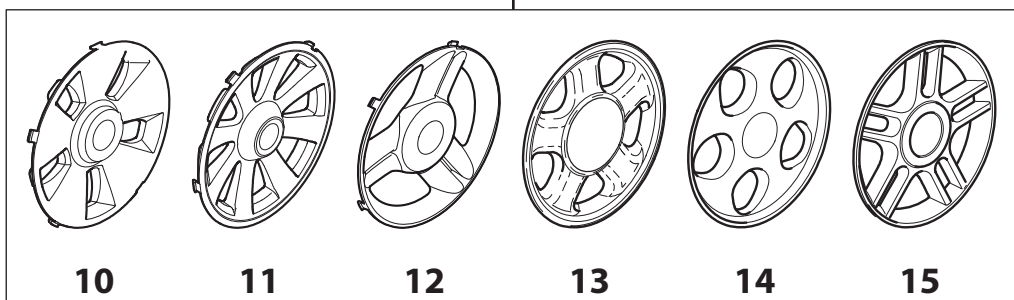

DELTA Wheels - Ø 200

NTD Wheels - Ø 200

DELTA Wheels - Ø 280

NTD Wheels - Ø 280

Wheels							
POS	PART. NO	Q.ty	DESCRIPTION	DESCRIZIONE	DESCRIPTION	BESCHREIBUNG	REMARKS
1	381007483/1	2	Wheel Ø 200	Ruota Ø 200	Roue Ø 200	Rad Ø 200	
2	119216035/0	8	Bearing	Cuscinetto	Coussinet	Lager	
3	381007416/2	2	Wheel Ø 200	Ruota Ø 200	Roue Ø 200	Rad Ø 200	
4	381007478/1	2	Wheel Ø 280	Ruota Ø 280	Roue Ø 280	Rad Ø 280	
5	381007417/2	2	Wheel Ø 280	Ruota Ø 280	Roue Ø 280	Rad Ø 280	

DELTA Wheel (Pierced) - Ø 200

DELTA Wheel - Ø 280

DELTA Wheels with Bearing

POS	PART. NO	Q.ty	DESCRIPTION	DESCRIZIONE	DESCRIPTION	BESCHREIBUNG	REMARKS
1	381007477/0	2	Wheel Ø 200	Ruota Ø 200	Roue Ø 200	Rad Ø 200	
2	119216035/0	8	Bearing	Cuscinetto	Coussinet	Lager	
3	322110640/0	2	Hub Cap Grey	Coprimezzo Grigio	Couvre-Moyeu Gris	Radkappe Grau	
4	381007478/1	2	Wheel Ø 280	Ruota Ø 280	Roue Ø 280	Rad Ø 280	