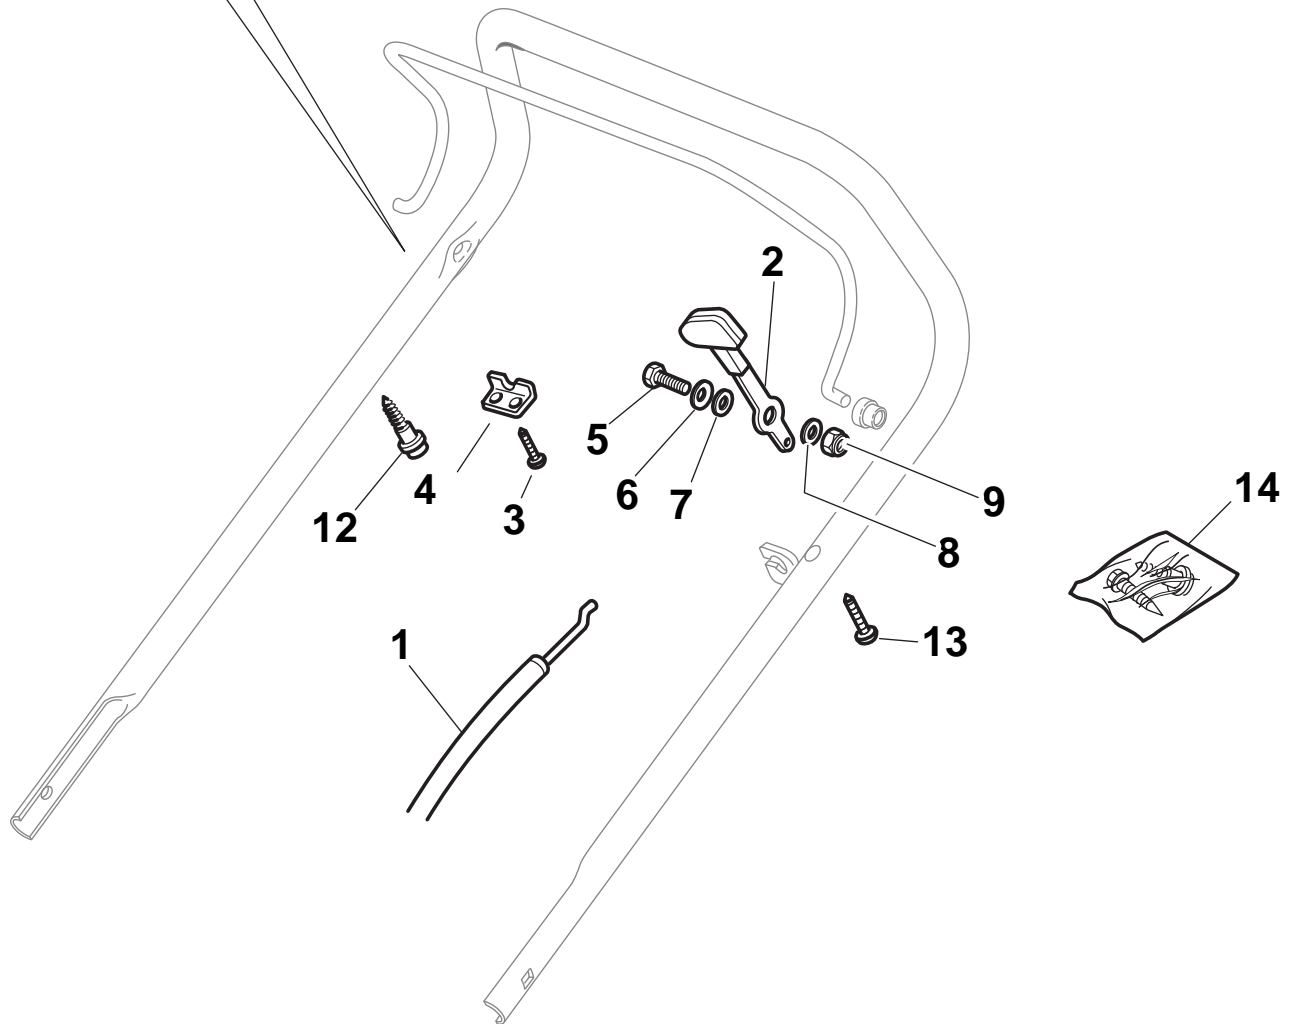

Dashboards							
POS	PART. NO	Q.ty	DESCRIPTION	DESCRIZIONE	DESCRIPTION	BESCHREIBUNG	REMARKS
1	481007160/0	1	Throttle Cable	Cavo Acceleratore	Cable, Accelérateur	Gashebel Kabel	
2	381007221/0	1	Lever, Throttle	Leva, Acceleratore	Levier, Accelérateur	Hebel, Beshleuniger	for B&S 450-500 series / GGP 150cc
2	381007280/2	1	Lever, Throttle	Leva, Acceleratore	Levier, Accelérateur	Hebel, Beshleuniger	for GGP-Honda-B&S Engine
3	112735105/0	2	Screw	Vite	Vis	Schraube	
4	322981467/0	1	Plate	Piastrina	Plaquette	Plättchen	
5	112791500/0	1	Screw	Vite	Vis	Schraube	
6	112530060/0	1	Elastic Washer	Disco Elastico	Disque Elastique	Federscheibe	
7	112523040/0	1	Washer	Rosetta	Rondelle	Scheibe	
8	112523040/0	1	Washer	Rosetta	Rondelle	Scheibe	
9	112154510/0	1	Nut	Dado	Ecrou	Mutter	
10	322120189/0	1	Dash Board Red	Cruscotto Rosso	Console Rouge	Konsole Rote	
11	114356743/1	1	Label	Etichetta	Etiquette	Etikette	for GGP - Honda Engine
11	114356744/1	1	Label	Etichetta	Etiquette	Etikette	for B&S Engine
11	114356906/1	1	Label	Etichetta	Etiquette	Etikette	for B&S DOV
11	114357646/1	1	Label	Etichetta	Etiquette	Etikette	for HONDA AC
12	122943006/0	1	Screw	Vite	Vis	Schraube	
13	112728460/0	1	Screw	Vite	Vis	Schraube	
14	381008609/0	1	Outfit, Screws	Dotazione Viteria	Dotation Visserie	Satz, Schrauben	
15	422120152/0	1	Dash Board Yellow	Cruscotto Giallo	Console Jaune	Konsole Gelbe	
15	422120154/0	1	Dash Board Red	Cruscotto Rosso	Console Rouge	Konsole Rote	
15	422120158/0	1	Dash Board Black	Cruscotto Nero	Console Noire	Konsole Schwarze