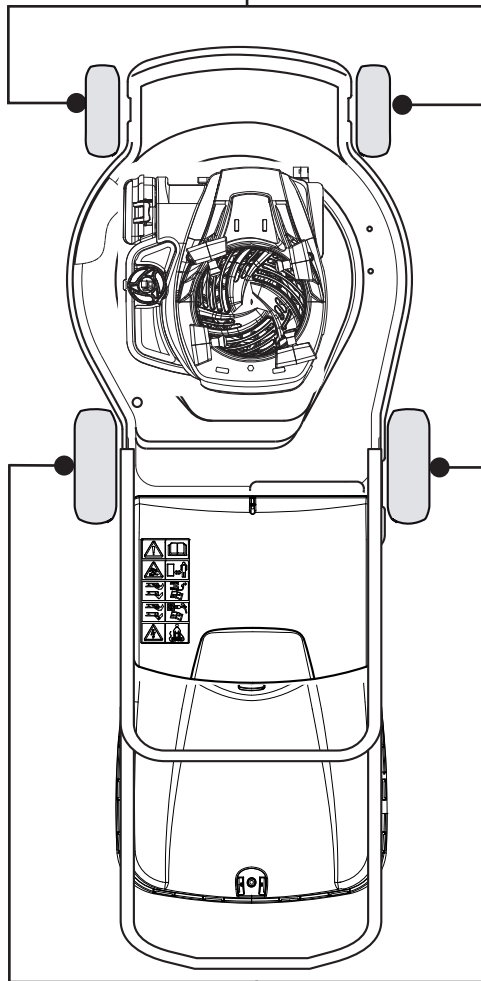

DELTA Wheels - Ø 200

NTD Wheels - Ø 200

DELTA Wheels - Ø 280

NTD Wheels - Ø 280

Wheels							
POS	PART. NO	Q.ty	DESCRIPTION	DESCRIZIONE	DESCRIPTION	BESCHREIBUNG	REMARKS
1	381007483/1	2	Wheel Ø 200	Ruota Ø 200	Roue Ø 200	Rad Ø 200	
2	119216035/0	8	Bearing	Cuscinetto	Coussinet	Lager	
3	381007416/2	2	Wheel Ø 200	Ruota Ø 200	Roue Ø 200	Rad Ø 200	
4	381007478/1	2	Wheel Ø 280	Ruota Ø 280	Roue Ø 280	Rad Ø 280	
5	381007417/2	2	Wheel Ø 280	Ruota Ø 280	Roue Ø 280	Rad Ø 280	

DELTA Wheel (Pierced) - Ø 200

DELTA Wheel - Ø 280

DELTA Wheels with Bearing

POS	PART. NO	Q.ty	DESCRIPTION	DESCRIZIONE	DESCRIPTION	BESCHREIBUNG	REMARKS
1	381007477/0	2	Wheel Ø 200	Ruota Ø 200	Roue Ø 200	Rad Ø 200	
2	119216035/0	8	Bearing	Cuscinetto	Coussinet	Lager	
3	322110640/0	2	Hub Cap Grey	Coprimezzo Grigio	Couvre-Moyeu Gris	Radkappe Grau	
4	381007478/1	2	Wheel Ø 280	Ruota Ø 280	Roue Ø 280	Rad Ø 280	