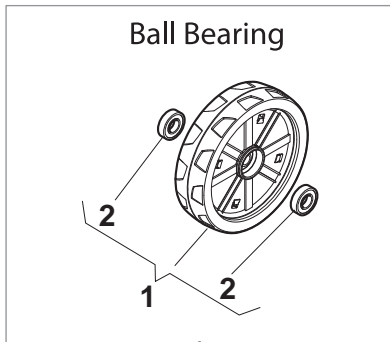

DELTA Wheels - Ø 200