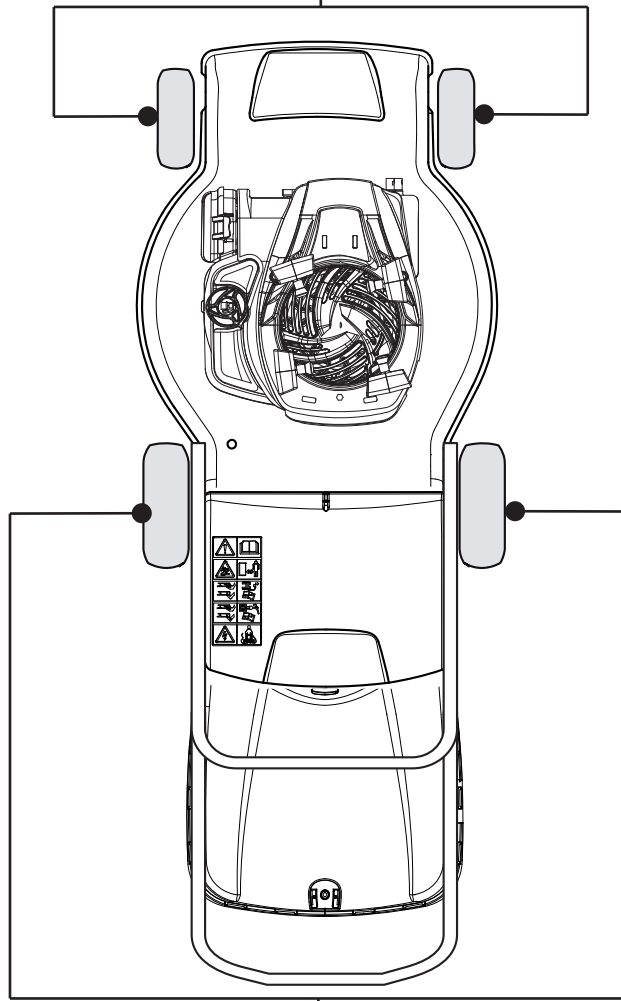

DELTA Wheels - Ø 200

NTD Wheels - Ø 200

DELTA Wheels - Ø 280

NTD Wheels - Ø 280

Wheels							
POS	PART. NO	Q.ty	DESCRIPTION	DESCRIZIONE	DESCRIPTION	BESCHREIBUNG	REMARKS
1	381007483/1	2	Wheel Ø 200	Ruota Ø 200	Roue Ø 200	Rad Ø 200	
2	119216035/0	8	Bearing	Cuscinetto	Coussinet	Lager	
3	381007416/2	2	Wheel Ø 200	Ruota Ø 200	Roue Ø 200	Rad Ø 200	
4	381007478/1	2	Wheel Ø 280	Ruota Ø 280	Roue Ø 280	Rad Ø 280	
5	381007417/2	2	Wheel Ø 280	Ruota Ø 280	Roue Ø 280	Rad Ø 280	

DELTA Wheel (Pierced) - Ø 200

DELTA Wheel - Ø 280

DELTA Wheels with Bearing

POS	PART. NO	Q.ty	DESCRIPTION	DESCRIZIONE	DESCRIPTION	BESCHREIBUNG	REMARKS
1	381007477/0	2	Wheel Ø 200	Ruota Ø 200	Roue Ø 200	Rad Ø 200	
2	119216035/0	8	Bearing	Cuscinetto	Coussinet	Lager	
3	322110640/0	2	Hub Cap Grey	Coprimezzo Grigio	Couvre-Moyeu Gris	Radkappe Grau	
4	381007478/1	2	Wheel Ø 280	Ruota Ø 280	Roue Ø 280	Rad Ø 280	