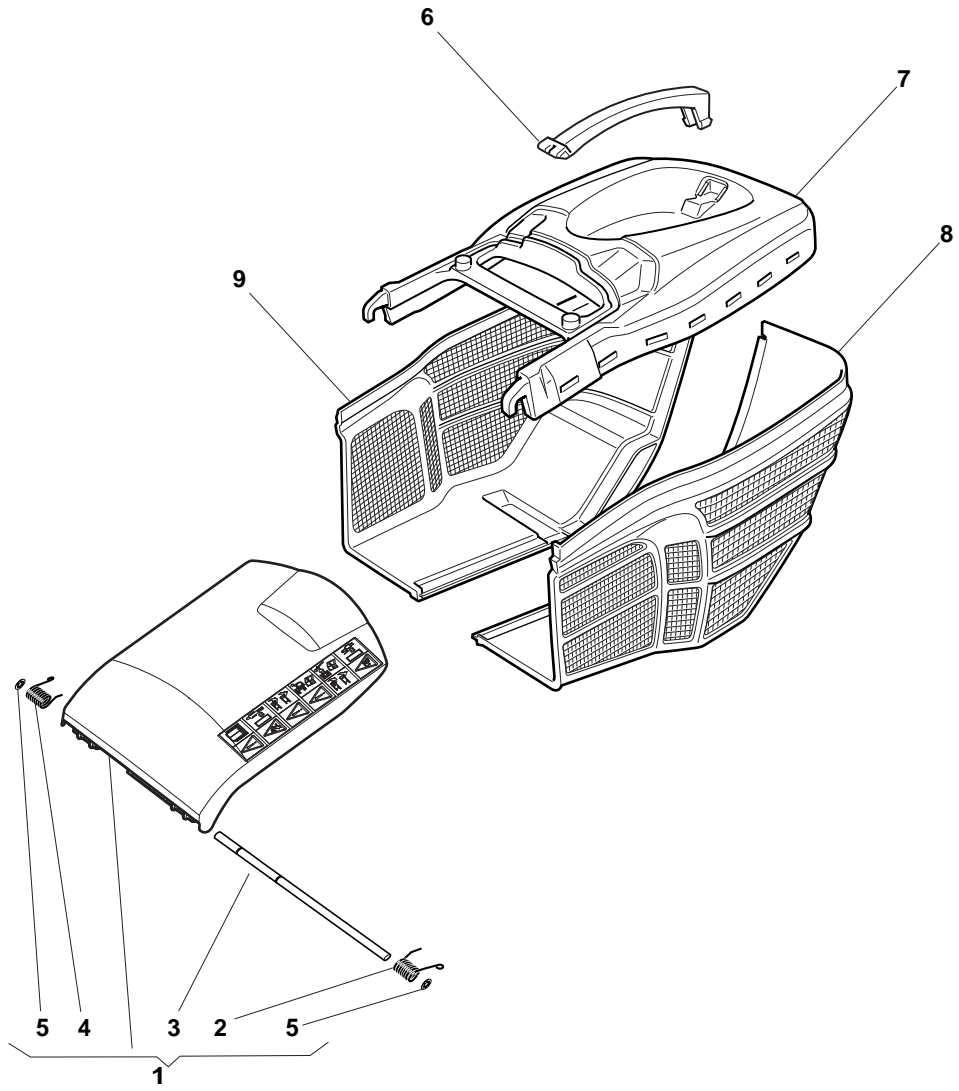

Plastic Grass-Catcher, DELTA

POS	PART. NO	Q.ty	DESCRIPTION	DESCRIZIONE	DESCRIPTION	BESCHREIBUNG	REMARKS
1	381008128/0	1	Stone-Guard	Parasassi	Pare-Pierres	Prallblech	
2	122450466/0	1	L Spring	Molla Sx	Ressort G	Linke Feder	
3	122517882/0	1	Pin	Perno	Pivot	Bolzen	
4	122450465/0	1	R Spring	Molla Dx	Ressort D	Rechte Feder	
5	112604899/0	2	Crown Fastener	Fissatore A Corona	Fixateur A Couronne	Kronescheibe	
6	322393657/0	1	Handle	Maniglia	Poignée	Griff	
7	381486009/0	1	Grass-Box, Upper	Sacco, Parte Sup	Sac, Partie Superieure	Korb, Oberteil	
8	322486306/0	1	Grass-Box, L Lower	Sacco, Parte Inf Sx	Sac, Partie Inferieure G	Korb, L Unterteil	
9	322486305/0	1	Grass-Box, R Lower	Sacco, Parte Inf Dx	Sac, Partie Inferieure D	Korb, R Unterteil