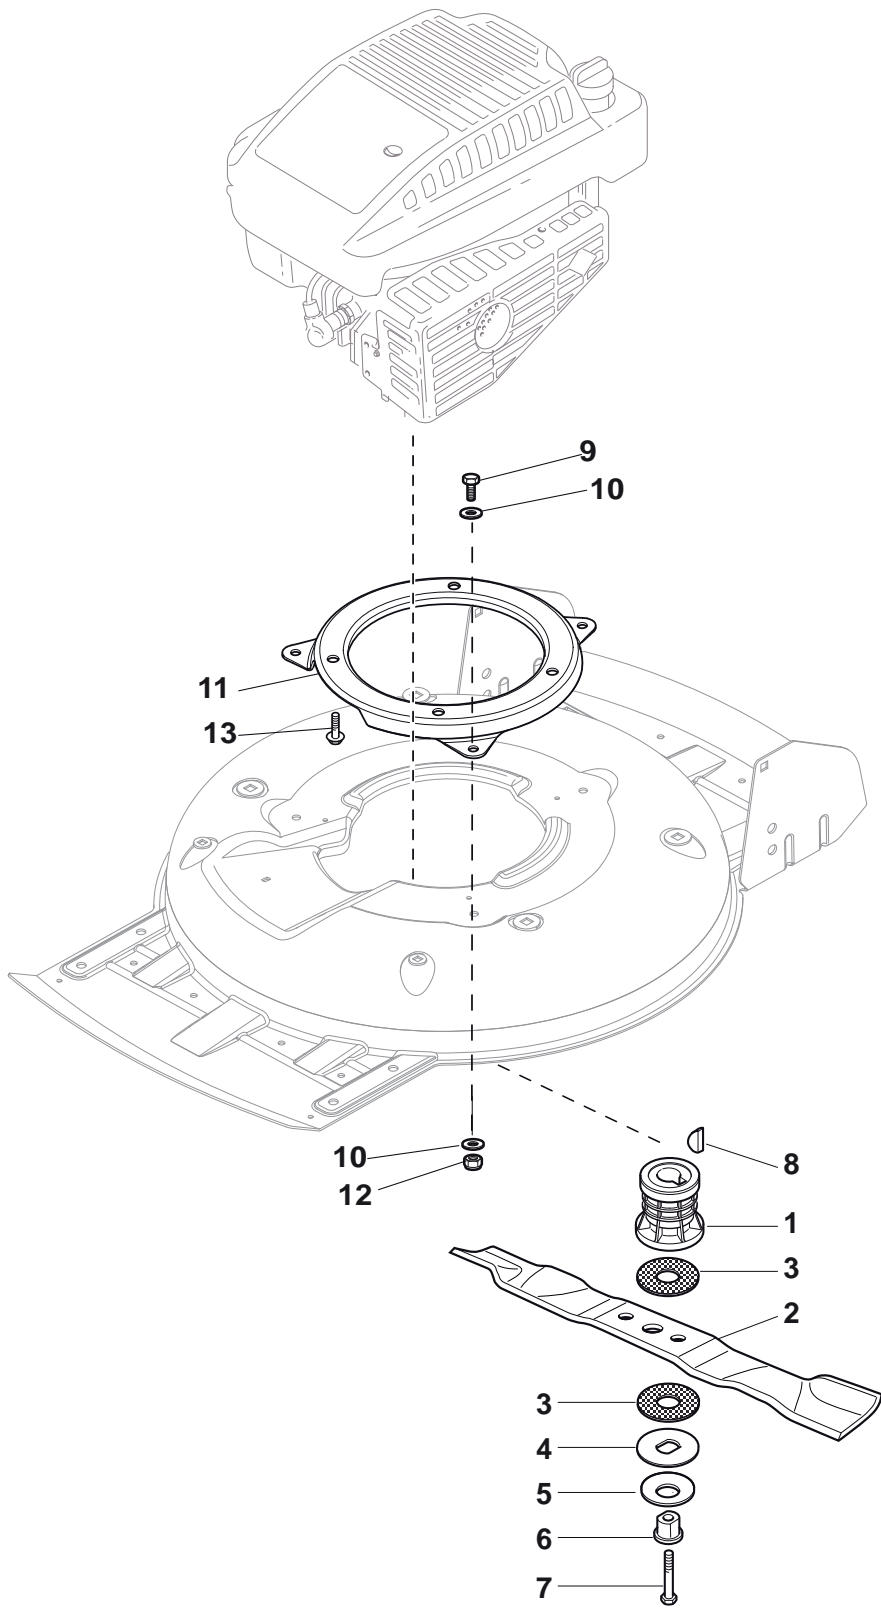

Belt Protection							
POS	PART. NO	Q.ty	DESCRIPTION	DESCRIZIONE	DESCRIPTION	BESCHREIBUNG	REMARKS
4	112728530/0	3	Screw	Vite	Vis	Schraube	
5	322060220/0	1	Protection	Cappuccio	Capuchon	Stecker	

Blade							
POS	PART. NO	Q.ty	DESCRIPTION	DESCRIZIONE	DESCRIPTION	BESCHREIBUNG	REMARKS
1	122463012/2	1	Hub, Crankshaft Ø 22.2	Mozzo, Albero Motore Ø 22.2	Moyeu, Arbre Moteur Ø 22.2	Nabe, Motorwelle Ø 22.2	for B&S - GGP Engine
1	122463020/1	1	Hub, Crankshaft Ø 25	Mozzo, Albero Motore Ø 25	Moyeu, Arbre Moteur Ø 25	Nabe, Motorwelle Ø 25	for Honda Engine
2	181004146/0	1	Blade Standard	Coltello Standard	Lame Standard	Messer Standard	
3	122160400/0	1	Elastic Washer	Disco Elastico	Disque Elastique	Federscheibe	
4	112523080/0	1	Washer	Rosetta	Rondelle	Scheibe	
5	112735698/0	1	Screw	Vite	Vis	Schraube	
6	112139100/0	1	Feather, Crankshaft Ø 22.2	Linguetta, Albero Motore Ø 22.2	Clavette, Arbre Moteur Ø 22.2	Keil, Motorwelle Ø 22.2	for B&S - GGP Engine
6	112139150/0	1	Feather, Crankshaft Ø 25	Linguetta, Albero Motore Ø 25	Clavette, Arbre Moteur Ø 25	Keil, Motorwelle Ø 25	for Honda Engine
7	112793102/0	3	Screw	Vite	Vis	Schraube	
8	112523060/0	6	Washer	Rosetta	Rondelle	Scheibe	
9	322207219/1	1	Flange	Flangia	Bride	Flansch	
10	112155000/0	3	Nut	Dado	Ecrou	Mutter	
11	112735108/1	3	Screw	Vite	Vis	Schraube	