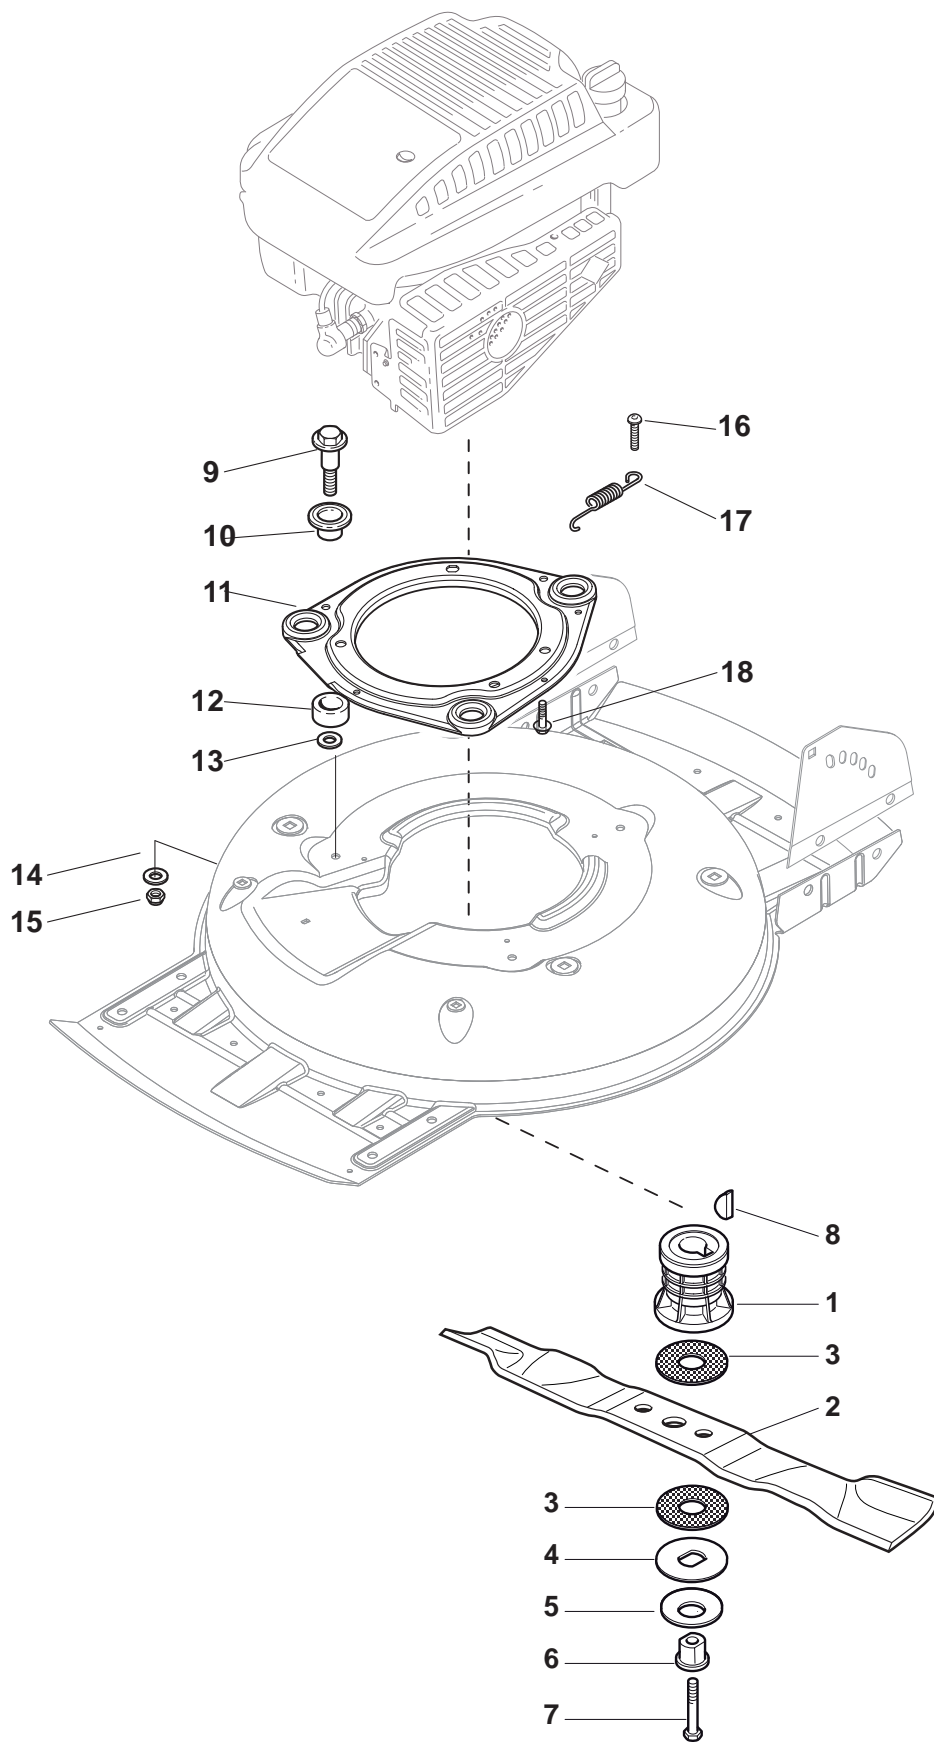

Blade							
POS	PART. NO	Q.ty	DESCRIPTION	DESCRIZIONE	DESCRIPTION	BESCHREIBUNG	REMARKS
1	122465611/0	1	Hub With Pulley, Crankshaft Ø 22.2	Mozzo Con Puleggia, Albero Motore Ø 22.2	Moyeu Avec Poulie, Arbre Moteur Ø 22.2	Nabe Mit Scheibe, Motorwelle Ø 22.2	for B&S - GGP Engine
1	122465612/1	1	Hub With Pulley, Crankshaft Ø 25	Mozzo Con Puleggia, Albero Motore Ø 25	Moyeu Avec Poulie, Arbre Moteur Ø 25	Nabe Mit Scheibe, Motorwelle Ø 25	for Honda Engine
2	181004146/0	1	Blade Standard	Coltello Standard	Lame Standard	Messer Standard	
3	322672110/1	2	Clutch Washer	Rondella Frizione	Rondelle Friction	Kupplungscheibe	
4	322672105/0	1	Washer	Rosetta	Rondelle	Scheibe	
5	112508120/0	1	Cupped Spring	Molla A Tazza	Ressort	Teller Feder	
6	122041940/0	1	Clutch Bush	Bussola Frizione	Douille Friction	Kupplungsscheibe	
7	112736850/0	1	Screw	Vite	Vis	Schraube	
8	112139100/0	1	Feather, Crankshaft Ø 22.2	Linguetta, Albero Motore Ø 22.2	Clavette, Arbre Moteur Ø 22.2	Keil, Motorwelle Ø 22.2	for B&S - GGP Engine
8	112139150/0	1	Feather, Crankshaft Ø 25	Linguetta, Albero Motore Ø 25	Clavette, Arbre Moteur Ø 25	Keil, Motorwelle Ø 25	for Honda Engine
9	122524329/0	3	Pin	Perno	Pivot	Bolzen	
10	322672201/0	3	Washer	Rosetta	Rondelle	Scheibe	
11	322207225/0	1	Flange, Black	Flangia, Nero	Bride, Noir	Flansch, Schwarz	
11	381207221/1	1	Flange, Yellow	Flangia, Giallo	Bride, Jaune	Flansch, Gelb	
12	322250012/0	3	Grommet	Gommino	Caoutchouc	Gummi	
13	122671651/0	3	Washer	Rosetta	Rondelle	Scheibe	
14	122671651/0	3	Washer	Rosetta	Rondelle	Scheibe	
15	112155000/0	3	Nut	Dado	Ecrou	Mutter	
16	112791400/0	1	Screw	Vite	Vis	Schraube	
17	122450444/0	1	Spring	Molla	Ressort	Feder	
18	112735108/1	3	Screw	Vite	Vis	Schraube