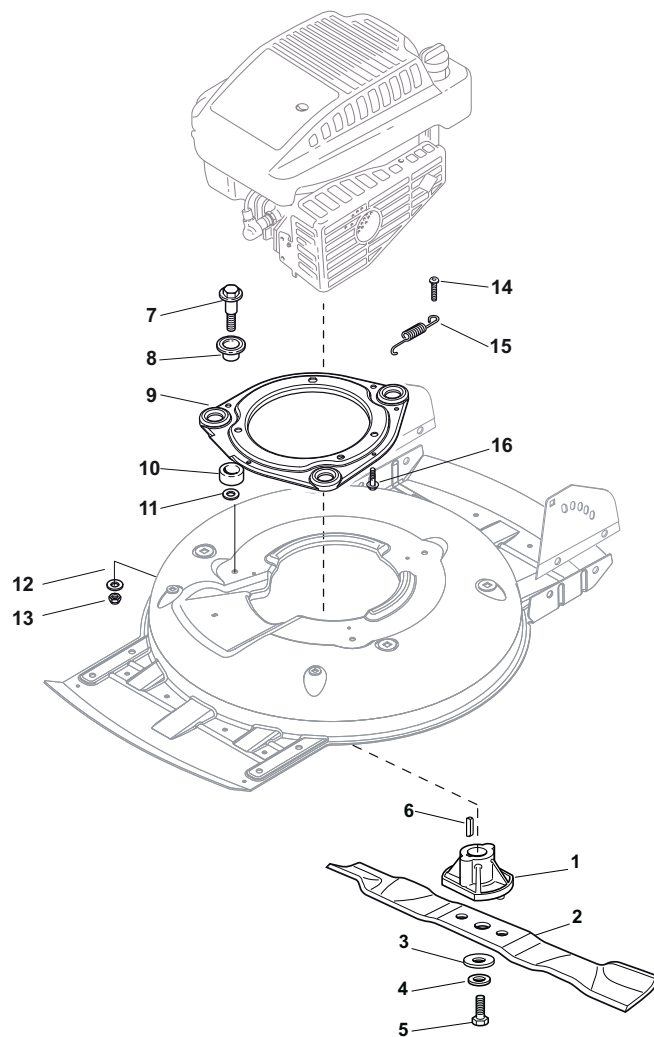

Blade							
POS	PART. NO	Q.ty	DESCRIPTION	DESCRIZIONE	DESCRIPTION	BESCHREIBUNG	REMARKS
1	122463012/2	1	Hub, Crankshaft Ø 22.2	Mozzo, Albero Motore Ø 22.2	Moyeu, Arbre Moteur Ø 22.2	Nabe, Motorwelle Ø 22.2	for B&S - GGP Engine
1	122463020/1	1	Hub, Crankshaft Ø 25	Mozzo, Albero Motore Ø 25	Moyeu, Arbre Moteur Ø 25	Nabe, Motorwelle Ø 25	for Honda Engine
2	181004146/0	1	Blade Standard	Coltello Standard	Lame Standard	Messer Standard	
3	122160400/0	1	Elastic Washer	Disco Elastico	Disque Elastique	Federscheibe	
4	112523080/0	1	Washer	Rosetta	Rondelle	Scheibe	
5	112735698/0	1	Screw	Vite	Vis	Schraube	
6	112139100/0	1	Feather, Crankshaft Ø 22.2	Linguetta, Albero Motore Ø 22.2	Clavette, Arbre Moteur Ø 22.2	Keil, Motorwelle Ø 22.2	for B&S - GGP Engine
6	112139150/0	1	Feather, Crankshaft Ø 25	Linguetta, Albero Motore Ø 25	Clavette, Arbre Moteur Ø 25	Keil, Motorwelle Ø 25	for Honda Engine
7	122524329/0	3	Pin	Perno	Pivot	Bolzen	
8	322672201/0	3	Washer	Rosetta	Rondelle	Scheibe	
9	322207225/0	1	Flange, Black	Flangia, Nero	Bride, Noir	Flansch, Schwarz	Black
9	381207221/1	1	Flange, Yellow	Flangia, Giallo	Bride, Jaune	Flansch, Gelb	Yellow
10	322250012/0	3	Grommet	Gommino	Caoutchouc	Gummi	
11	122671651/0	3	Washer	Rosetta	Rondelle	Scheibe	
12	122671651/0	3	Washer	Rosetta	Rondelle	Scheibe	
13	112155000/0	3	Nut	Dado	Ecrou	Mutter	
14	112791400/0	1	Screw	Vite	Vis	Schraube	
15	122450444/0	1	Spring	Molla	Ressort	Feder	
16	112735108/1	3	Screw	Vite	Vis	Schraube