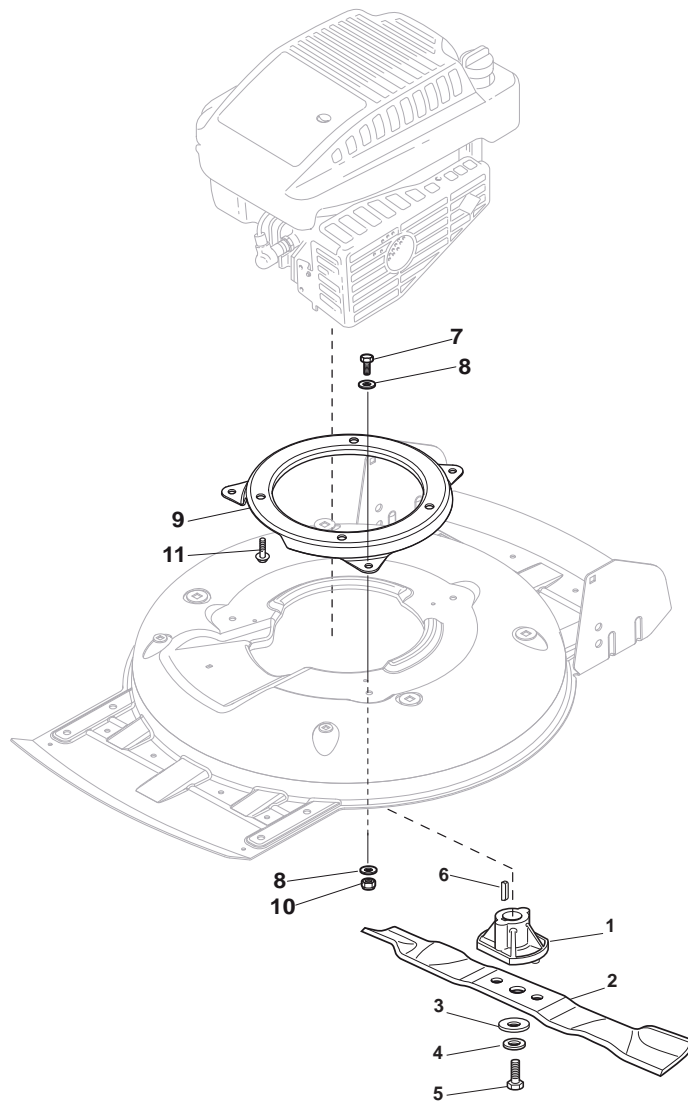

Blade							
POS	PART. NO	Q.ty	DESCRIPTION	DESCRIZIONE	DESCRIPTION	BESCHREIBUNG	REMARKS
1	122463012/2	1	Hub, Crankshaft Ø 22.2	Mozzo, Albero Motore Ø 22.2	Moyeu, Arbre Moteur Ø 22.2	Nabe, Motorwelle Ø 22.2	for B&S - GGP Engine
1	122463020/1	1	Hub, Crankshaft Ø 25	Mozzo, Albero Motore Ø 25	Moyeu, Arbre Moteur Ø 25	Nabe, Motorwelle Ø 25	for Honda Engine
2	181004146/0	1	Blade Standard	Coltello Standard	Lame Standard	Messer Standard	
3	122160400/0	1	Elastic Washer	Disco Elastico	Disque Elastique	Federscheibe	
4	112523080/0	1	Washer	Rosetta	Rondelle	Scheibe	
5	112735698/0	1	Screw	Vite	Vis	Schraube	
6	112139100/0	1	Feather, Crankshaft Ø 22.2	Linguetta, Albero Motore Ø 22.2	Clavette, Arbre Moteur Ø 22.2	Keil, Motorwelle Ø 22.2	for B&S - GGP Engine
6	112139150/0	1	Feather, Crankshaft Ø 25	Linguetta, Albero Motore Ø 25	Clavette, Arbre Moteur Ø 25	Keil, Motorwelle Ø 25	for Honda Engine
7	112793102/0	3	Screw	Vite	Vis	Schraube	
8	112523060/0	6	Washer	Rosetta	Rondelle	Scheibe	
9	322207219/1	1	Flange	Flangia	Bride	Flansch	
10	112155000/0	3	Nut	Dado	Ecrou	Mutter	
11	112735108/1	3	Screw	Vite	Vis	Schraube