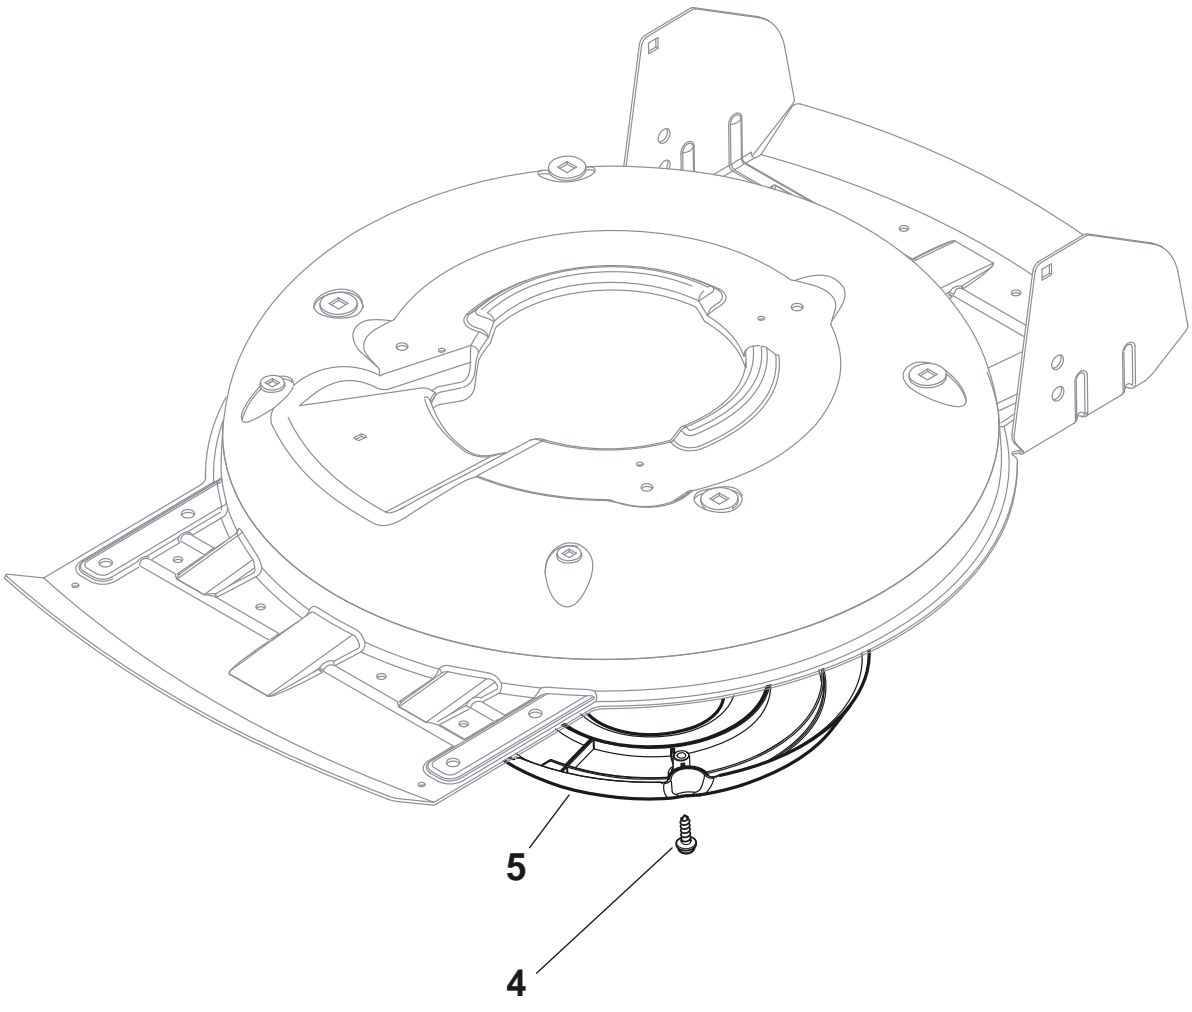

Eco Stiga Wheels - Ø 210

Spark Aluminium Wheels - Ø 210

Wheels and Hub Cap							
POS	PART. NO	Q.ty	DESCRIPTION	DESCRIZIONE	DESCRIPTION	BESCHREIBUNG	REMARKS
1	381007490/0	4	Wheel Ø 210	Ruota Stiga Ø 210	Roue Ø 210	Rad. Ø 210	
2	119216035/0	8	Bearing	Cuscinetto	Coussinet	Lager	
3	381007487/0	4	Wheel Ø 210	Ruota Ø 210	Roue Ø 210	Rad Ø 210	Aluminium
4	112521350/0	8	Washer	Rosetta	Rondelle	Scheibe	
5	112155000/0	8	Nut	Dado	Ecrou	Mutter	
6	322110653/0	4	Hub Cap	Coprimozzo	Couvre-Moyeu	Radkappe	Black
7	322110314/0	4	Hub Cap	Coprimozzo	Couvre-Moyeu	Radkappe	Grey
8	322110348/0	4	Hub Cap	Coprimozzo	Couvre-Moyeu	Radkappe	Grey
9	322110382/0	4	Hub Cap	Coprimozzo	Couvre-Moyeu	Radkappe	Grey
10	322110416/0	4	Hub Cap	Coprimozzo	Couvre-Moyeu	Radkappe	Grey
11	322110492/0	4	Hub Cap	Coprimozzo	Couvre-Moyeu	Radkappe	Grey
11	322110563/0	4	Hub Cap	Coprimozzo	Couvre-Moyeu	Radkappe	Yellow
12	322110494/0	4	Hub Cap	Coprimozzo	Couvre-Moyeu	Radkappe	Grey
13	322110496/0	4	Hub Cap	Coprimozzo	Couvre-Moyeu	Radkappe	Grey