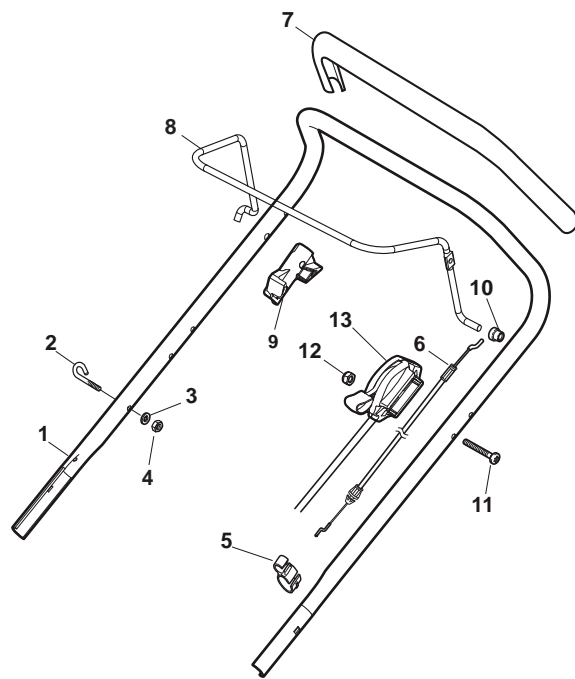

Handle, Upper Part - ERGO

POS	PART. NO	Q.ty	DESCRIPTION	DESCRIZIONE	DESCRIPTION	BESCHREIBUNG	REMARKS
1	381006838/0	1	Handle, Upper Part	Manico, Parte Sup	Mancheron, Partie Superieure	Holm, Oberteil	
2	122430313/0	1	Guide Spring	Molla Guida	Ressort De Guide	Feder Führer	
3	112521330/0	1	Washer	Rosetta	Rondelle	Scheibe	
4	112154510/0	1	Nut	Dado	Ecrou	Mutter	
5	118390020/0	1	Fairlead	Fermacavo	Fixation Cable	Kabelbefestigung	
6	181030053/0	1	Cable, Thread Engine Brake	Cavo Freno Motore	Cable Frein Moteur	Kabel, Motorbremse	for GGP 150 Engine
6	181030056/0	1	Cable, Thread Engine Brake	Cavo Freno Motore	Cable Frein Moteur	Kabel, Motorbremse	for B&S-GGP-Honda Engine
7	122291050/0	1	Handgrip Black	Impugnatura Manico Nera	Poignée Noir	Handgriff Schwarz	
8	181003300/1	1	Lever, Engine Brake Black	Leva Freno Motore Nero	Levier Frein Moteur Noir	Hebel, Motorbremse Schwarz	
8	381003373/0	1	Lever, Engine Brake Yellow	Leva Freno Motore, Giallo	Levier Frein Moteur Jaune	Hebel, Motorbremse, Gelb	
9	322545204/0	1	Fulcrum Pin	Perno Fulcro	Pivot	Gelenkpunkt	
10	122041966/0	2	Bush	Bussola	Douille	Büchse	
11	112727783/0	1	Screw	Vite	Vis	Schraube	
12	112154510/0	1	Nut	Dado	Ecrou	Mutter	
13	181005504/1	1	Throttle Cable	Cavo Acceleratore	Cable, Accelérateur	Gashebel Kabel	for GGP 150cc Engine
13	181005511/0	1	Throttle Cable	Cavo Acceleratore	Cable, Accelérateur	Gashebel Kabel	for B&S Engine
13	181005517/0	1	Throttle Cable	Cavo Acceleratore	Cable, Accelérateur	Gashebel Kabel	for Honda Engine