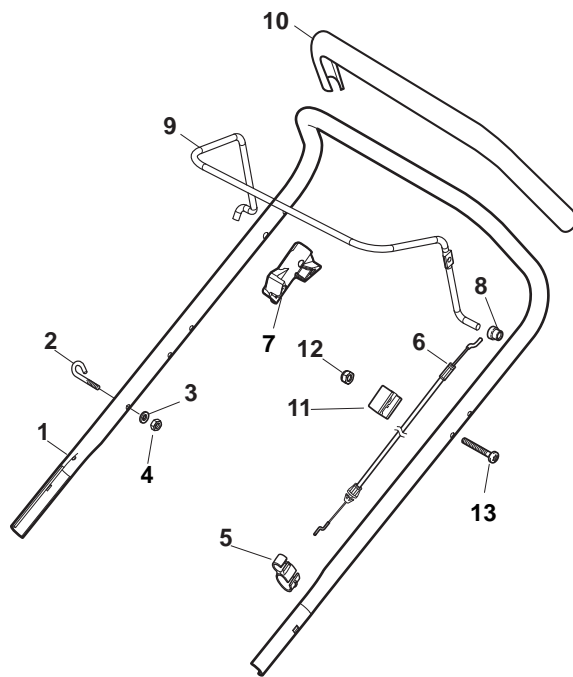

Handle, Upper Part - ERGO							
POS	PART. NO	Q.ty	DESCRIPTION	DESCRIZIONE	DESCRIPTION	BESCHREIBUNG	REMARKS
1	381006838/0	1	Handle, Upper Part	Manico, Parte Sup	Mancheron, Partie Superieure	Holm, Oberteil	
2	122430313/0	1	Guide Spring	Molla Guida	Ressort De Guide	Feder Führer	
3	112521330/0	1	Washer	Rosetta	Rondelle	Scheibe	
4	112154510/0	1	Nut	Dado	Ecrou	Mutter	
5	118390020/0	1	Fairlead	Fermacavo	Fixation Cable	Kabelbefestigung	
6	181030053/0	1	Cable, Thread Engine Brake	Cavo Freno Motore	Cable Frein Moteur	Kabel, Motorbremse	for GGP 150 Engine
6	181030056/0	1	Cable, Thread Engine Brake	Cavo Freno Motore	Cable Frein Moteur	Kabel, Motorbremse	for B&S-GGP-Honda Engine
6	181030069/1	1	Cable, Thread Engine Brake	Cavo Freno Motore	Cable Frein Moteur	Kabel, Motorbremse	for GGP 100cc - B&S 450E series
7	322545204/0	1	Fulcrum Pin	Perno Fulcro	Pivot	Gelenkpunkt	
8	122041966/0	2	Bush	Bussola	Douille	Büchse	
9	181003300/1	1	Lever, Engine Brake Black	Leva Freno Motore Nero	Levier Frein Moteur Noir	Hebel, Motorbremse Schwarz	
9	381003373/0	1	Lever, Engine Brake Yellow	Leva Freno Motore, Giallo	Levier Frein Moteur Jaune	Hebel, Motorbremse, Gelb	
10	122291050/0	1	Handgrip Black	Impugnatura Manico Nera	Poignée Noir	Handgriff Schwarz	
11	322551640/0	1	Plate	Piastrina	Plaquette	Plättchen	
12	112154510/0	1	Nut	Dado	Ecrou	Mutter	
13	112727783/0	1	Screw	Vite	Vis	Schraube