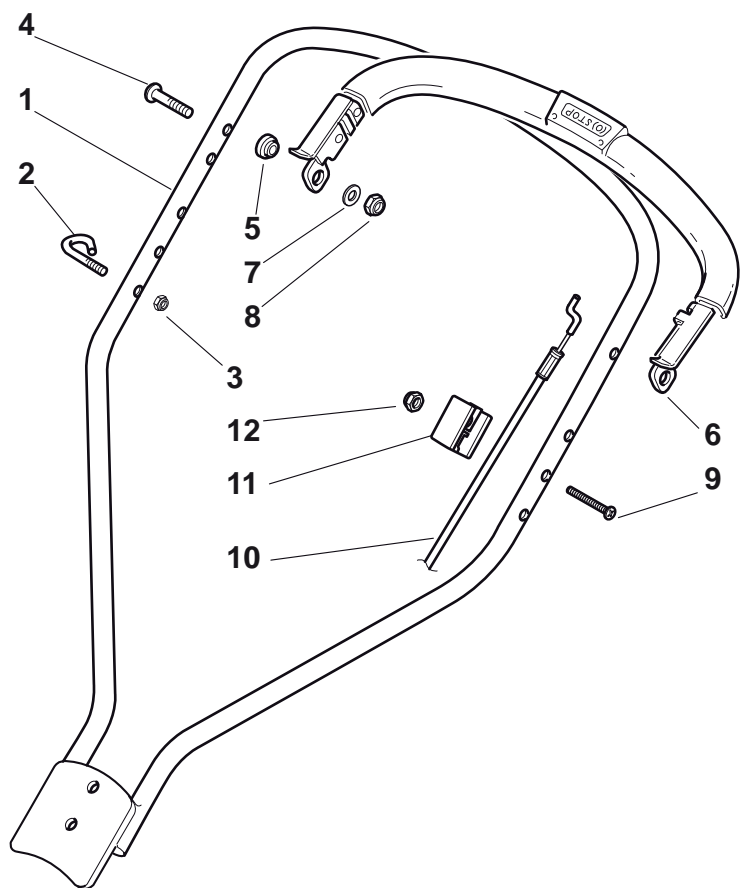

Handle, Upper Part - PRO

POS	PART. NO	Q.ty	DESCRIPTION	DESCRIZIONE	DESCRIPTION	BESCHREIBUNG	REMARKS
1	381006363/3	1	Handle, Upper Part Yellow	Manico, Parte Sup Giallo	Mancheron, Partie Superieure Jaune	Holm, Oberteil Gelb	
1	381006367/2	1	Handle, Upper Part Black	Manico, Parte Sup Nero	Mancheron, Partie Superieure Noir	Holm, Oberteil Schwarz	
2	122430314/0	1	Guide Spring	Molla Guida	Ressort De Guide	Feder Führer	
3	112154510/0	1	Nut	Dado	Ecrou	Mutter	
4	112727784/0	2	Screw	Vite	Vis	Schraube	
5	122671660/1	2	Washer	Rosetta	Rondelle	Scheibe	
6	381003318/1	1	Lever, Engine Brake	Leva Freno Motore	Levier Frein Moteur	Hebel, Motorbremse	
7	112523040/0	2	Washer	Rosetta	Rondelle	Scheibe	
8	112154510/0	2	Nut	Dado	Ecrou	Mutter	
9	112727784/0	1	Screw	Vite	Vis	Schraube	
10	181000618/0	1	Cable, Thread Engine Brake	Cavo Freno Motore	Cable Frein Moteur	Kabel, Motorbremse	for B&S 625-675-750 Engine
10	181000618/0	1	Cable, Thread Engine Brake	Cavo Freno Motore	Cable Frein Moteur	Kabel, Motorbremse	for GGP 140-160-196 Engine
10	181000730/0	1	Cable, Thread Engine Brake	Cavo Freno Motore	Cable Frein Moteur	Kabel, Motorbremse	for GGP 150 Engine
10	181000733/0	1	Cable, Thread Engine Brake	Cavo Freno Motore	Cable Frein Moteur	Kabel, Motorbremse	for Honda Engine
10	181000769/1	1	Cable, Thread Engine Brake	Cavo Freno Motore	Cable Frein Moteur	Kabel, Motorbremse	for Honda Engine AVS
10	181000769/1	1	Cable, Thread Engine Brake	Cavo Freno Motore	Cable Frein Moteur	Kabel, Motorbremse	for B&S 450-500 series
11	322551639/0	1	Plate	Piastrina	Plaquette	Plättchen	
12	112154510/0	1	Nut	Dado	Ecrou	Mutter