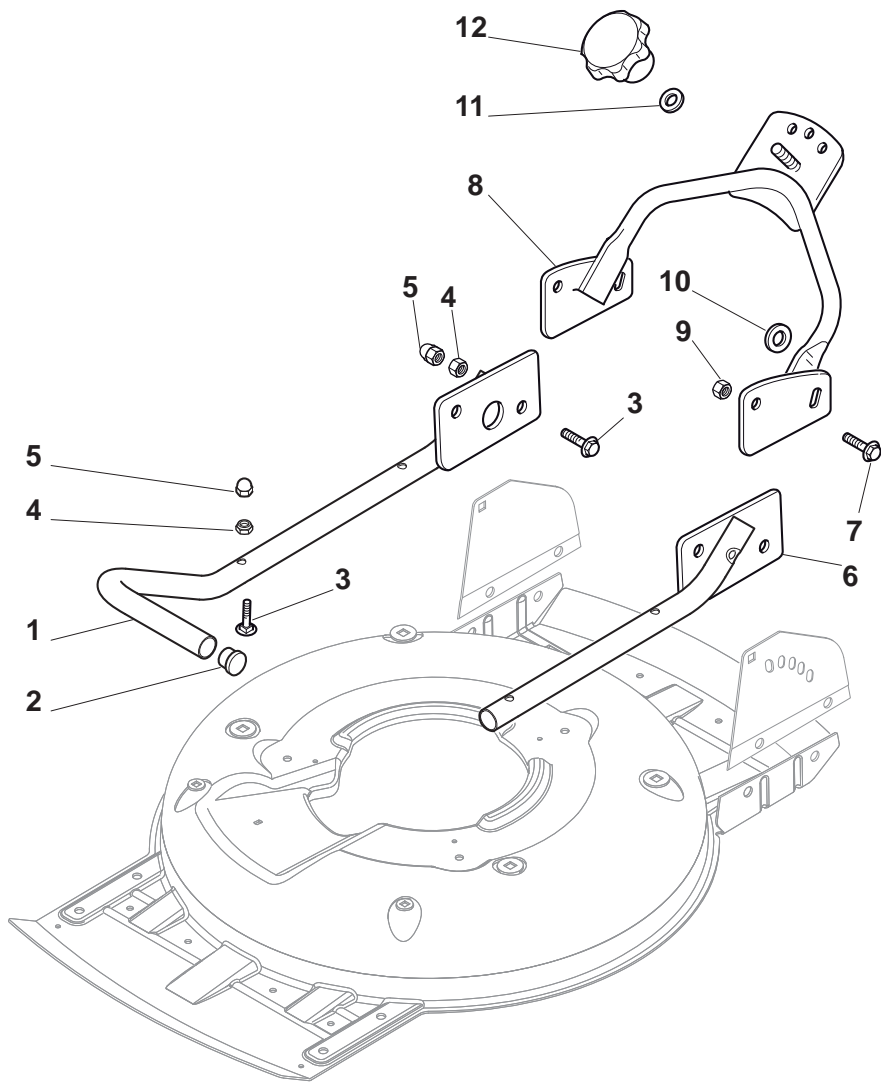

Handle, Lower Part							
POS	PART. NO	Q.ty	DESCRIPTION	DESCRIZIONE	DESCRIPTION	BESCHREIBUNG	REMARKS
1	381006373/0	1	Right Handle, Lower Part Yellow	Manico, Parte Inf Dx, Giallo	Mancheron, Partie Inferieure Jaune	Holm, Unterteil Gelb	
1	381006377/0	1	Right Handle, Lower Part Black	Manico, Parte Inf Dx, Nero	Mancheron, Partie Inferieure Noir	Holm, Unterteil Schwarz	
2	118566114/0	4	Cap	Puntale	Bouchon	Gummistopfen	
3	112819100/0	6	Screw	Vite	Vis	Schraube	
4	112155000/0	6	Nut	Dado	Ecrou	Mutter	
5	118203854/0	6	Protection	Cappuccio	Capuchon	Stecker	
6	381006375/0	1	Left Handle, Lower Part Yellow	Manico, Parte Inf Sx, Giallo	Mancheron, Partie Inferieure Jaune	Holm, Unterteil Gelb	
6	381006379/0	1	Left Handle, Lower Part Black	Manico, Parte Inf Sx, Nero	Mancheron, Partie Inferieure Noir	Holm, Unterteil Schwarz	
7	112793102/0	4	Screw	Vite	Vis	Schraube	
8	381006361/1	1	Handle, Middle Part Yellow	Manico, Parte Intermedia Giallo	Mancheron Jaune	Holm Gelb	
8	381006365/1	1	Handle, Middle Part Black	Manico, Parte Intermedia Nero	Mancheron Noir	Holm Schwarz	
9	112155000/0	4	Nut	Dado	Ecrou	Mutter	
10	112523060/0	2	Washer	Rosetta	Rondelle	Scheibe	
11	112523080/0	1	Washer	Rosetta	Rondelle	Scheibe	
12	322399813/0	1	Knob	Manopolina	Poignée	Griff