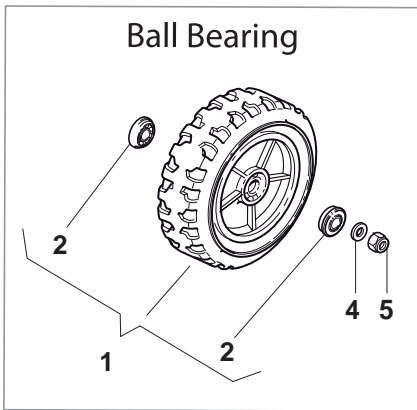

Eco Stiga Wheels - Ø 210