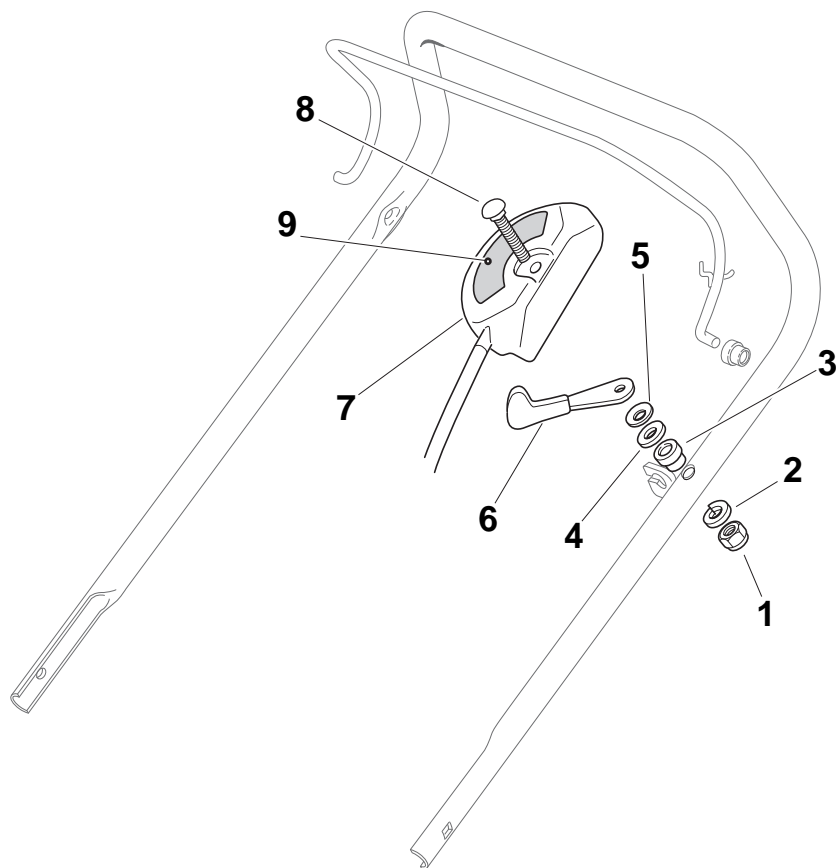

Throttle Cable							
POS	PART. NO	Q.ty	DESCRIPTION	DESCRIZIONE	DESCRIPTION	BESCHREIBUNG	REMARKS
1	112291000/0	1	Nut	Dado	Ecrou	Mutter	
2	112581500/0	1	Grower	Grower	Grower	Federring	
3	122171005/0	1	Spacer	Distanziale	Entretoise	Distanzring	
4	112521360/0	1	Washer	Rosetta	Rondelle	Scheibe	
5	112508100/0	1	Spring Washer	Rosetta Elastica	Rondelle Elastique	Elastische Scheibe	
6	381007220/0	1	Lever, Throttle	Leva, Acceleratore	Levier, Accelérateur	Hebel, Beshleuniger	for B&S 450-500 series / GGP 150cc
6	381007279/1	1	Lever, Throttle	Leva, Acceleratore	Levier, Accelérateur	Hebel, Beshleuniger	for B&S-GGP-Honda Engine
7	481007080/0	1	Throttle Cable	Cavo Acceleratore	Cable, Accelérateur	Gashebel Kabel	
8	112815000/0	1	Screw	Vite	Vis	Schraube	
9	114356702/0	1	Label	Etichetta	Etiquette	Etikette	for GGP Engine
9	114356702/0	1	Label	Etichetta	Etiquette	Etikette	for HONDA Engine
9	114356703/0	1	Label	Etichetta	Etiquette	Etikette	for B&S Engine
9	114356905/0	1	Label	Etichetta	Etiquette	Etikette	for DOV Engine
9	114356905/0	1	Label	Etichetta	Etiquette	Etikette	for Autochoke Engine
9	114364264/0	1	Label	Etichetta	Etiquette	Etikette	for GGP Engine with AVS