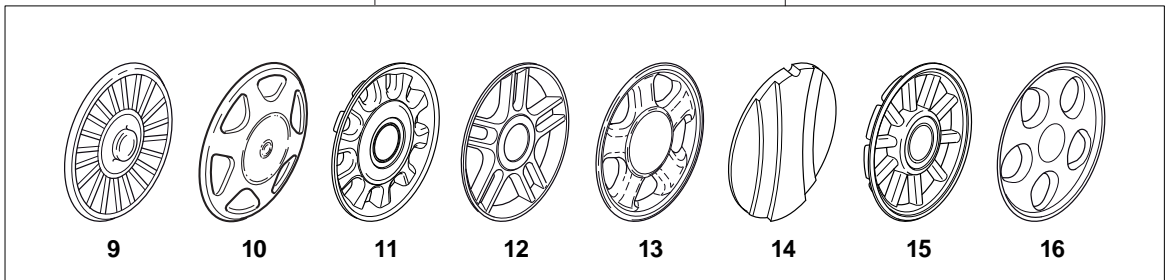

BUSHING Version - Ø 165

BALL BEARING Version - Ø 165

BUSHING Version - Ø 190

BALL BEARING Version - Ø 190

**Wheels**

POS	PART. NO	Q.ty	DESCRIPTION	DESCRIZIONE	DESCRIPTION	BESCHREIBUNG	REMARKS
1	122034508/0	8	Bush	Bussola	Douille	Büchse	
2	322686091/1	4	Wheel Ø 165	Ruota Ø 165	Roue Ø 165	Rad Ø 165	
3	122524341/0	4	Pin	Perno	Pivot	Bolzen	
4	122675100/0	4	Washer	Rosetta	Rondelle	Scheibe	
5	122122200/0	8	Bearing	Cuscinetto	Coussinet	Lager	
7	322686092/0	4	Wheel Ø 190	Ruota Ø 190	Roue Ø190	Rad Ø 190	