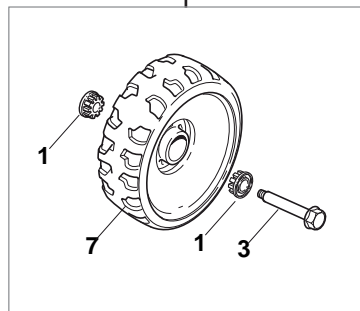

Handle, Upper Part							
POS	PART. NO	Q.ty	DESCRIPTION	DESCRIZIONE	DESCRIPTION	BESCHREIBUNG	REMARKS
1	381006579/1	1	Handle, Upper Part	Manico, Parte Sup	Mancheron, Partie Superieure	Holm, Oberteil	
2	112689500/0	1	Screw	Vite	Vis	Schraube	
3	322551640/0	1	Plate	Piastrina	Plaquette	Plättchen	
6	181030000/0	1	Cable, Thread Engine Brake	Cavo Freno Motore	Cable Frein Moteur	Kabel, Motorbremse	for GGP 150 Engine
6	181030001/0	1	Cable, Thread Engine Brake	Cavo Freno Motore	Cable Frein Moteur	Kabel, Motorbremse	for GGP Engine
6	181030001/0	1	Cable, Thread Engine Brake	Cavo Freno Motore	Cable Frein Moteur	Kabel, Motorbremse	for B&S 450-500-625-675 Series
6	181030001/0	1	Cable, Thread Engine Brake	Cavo Freno Motore	Cable Frein Moteur	Kabel, Motorbremse	for Honda Engine
7	381003298/1	1	Lever, Engine Brake	Leva Freno Motore	Levier Frein Moteur	Hebel, Motorbremse	
8	112521330/0	1	Washer	Rosetta	Rondelle	Scheibe	
9	112292100/0	1	Nut	Dado	Ecrou	Mutter	

BUSHING Version - Ø 165

BALL BEARING Version - Ø 165

BUSHING Version - Ø 190

BALL BEARING Version - Ø 190

**Wheels**

POS	PART. NO	Q.ty	DESCRIPTION	DESCRIZIONE	DESCRIPTION	BESCHREIBUNG	REMARKS
1	122034508/0	8	Bush	Bussola	Douille	Büchse	
2	322686091/1	4	Wheel Ø 165	Ruota Ø 165	Roue Ø 165	Rad Ø 165	
3	122524341/0	4	Pin	Perno	Pivot	Bolzen	
4	122675100/0	4	Washer	Rosetta	Rondelle	Scheibe	
5	122122200/0	8	Bearing	Cuscinetto	Coussinet	Lager	
7	322686092/0	4	Wheel Ø 190	Ruota Ø 190	Roue Ø190	Rad Ø 190	