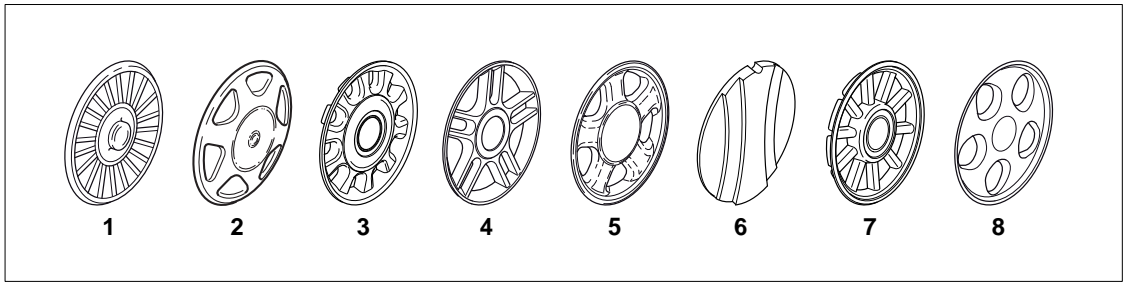

BUSHING Version - Ø 165

BALL BEARING Version - Ø 165

BUSHING Version - Ø 190

BALL BEARING Version - Ø 190

**Wheels**

POS	PART. NO	Q.ty	DESCRIPTION	DESCRIZIONE	DESCRIPTION	BESCHREIBUNG	REMARKS
1	122034508/0	8	Bush	Bussola	Douille	Büchse	
2	322686091/1	4	Wheel Ø 165	Ruota Ø 165	Roue Ø 165	Rad Ø 165	
3	122524341/0	4	Pin	Perno	Pivot	Bolzen	
4	122675100/0	4	Washer	Rosetta	Rondelle	Scheibe	
5	122122200/0	8	Bearing	Cuscinetto	Coussinet	Lager	
7	322686092/0	4	Wheel Ø 190	Ruota Ø 190	Roue Ø190	Rad Ø 190	