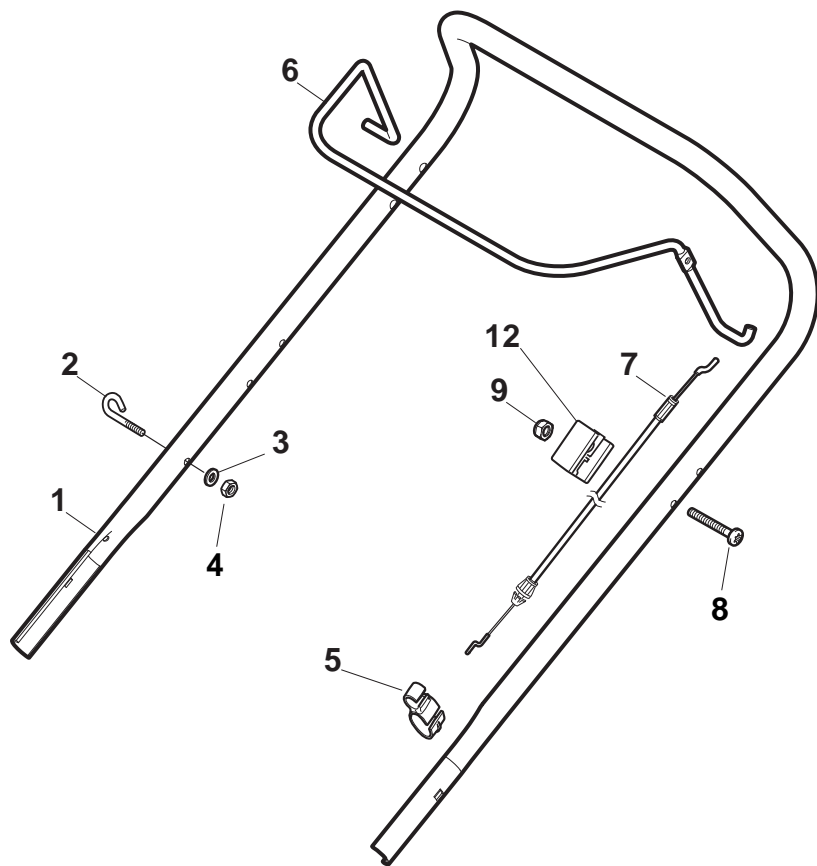

Handle, Upper Part

POS	PART. NO	Q.ty	DESCRIPTION	DESCRIZIONE	DESCRIPTION	BESCHREIBUNG	REMARKS
1	381006739/1	1	Handle, Upper Part	Manico, Parte Sup	Mancheron, Partie Superieure	Holm, Oberteil	
1	381006745/1	1	Handle, Upper Part with sponge handgrip	Manico, Parte Sup. con impugantura in spugna	Mancheron, Partie Superieure avec éponge poignée	Holm, Oberteil Handgriff Schwamm	
2	122430313/0	1	Guide Spring	Molla Guida	Ressort De Guide	Feder Führer	
3	112521330/0	1	Washer	Rosetta	Rondelle	Scheibe	
4	112154510/0	1	Nut	Dado	Ecrou	Mutter	
5	118390020/0	1	Fairlead	Fermacavo	Fixation Cable	Kabelbefestigung	
6	181003363/1	1	Lever, Engine Brake Black	Leva Freno Motore Nero	Levier Frein Moteur Noir	Hebel, Motorbremse Schwarz	Black
6	381003365/0	1	Lever, Engine Brake Yellow	Leva Freno Motore, Giallo	Levier Frein Moteur Jaune	Hebel, Motorbremse, Gelb	Yellow
6	381003376/0	1	Lever, Engine Brake Red	Leva Freno Motore, Rosso	Levier Frein Moteur Rouge	Hebel, Motorbremse, Rot	Red
7	181030054/0	1	Cable, Thread Engine Brake	Cavo Freno Motore	Cable Frein Moteur	Kabel, Motorbremse	for GGP - GGP 150 Engine
7	181030057/0	1	Cable, Thread Engine Brake	Cavo Freno Motore	Cable Frein Moteur	Kabel, Motorbremse	for B&S - Honda Engine
8	112727783/0	1	Screw	Vite	Vis	Schraube	
9	112154510/0	1	Nut	Dado	Ecrou	Mutter	
12	322551640/0	1	Plate	Piastrina	Plaquette	Plättchen