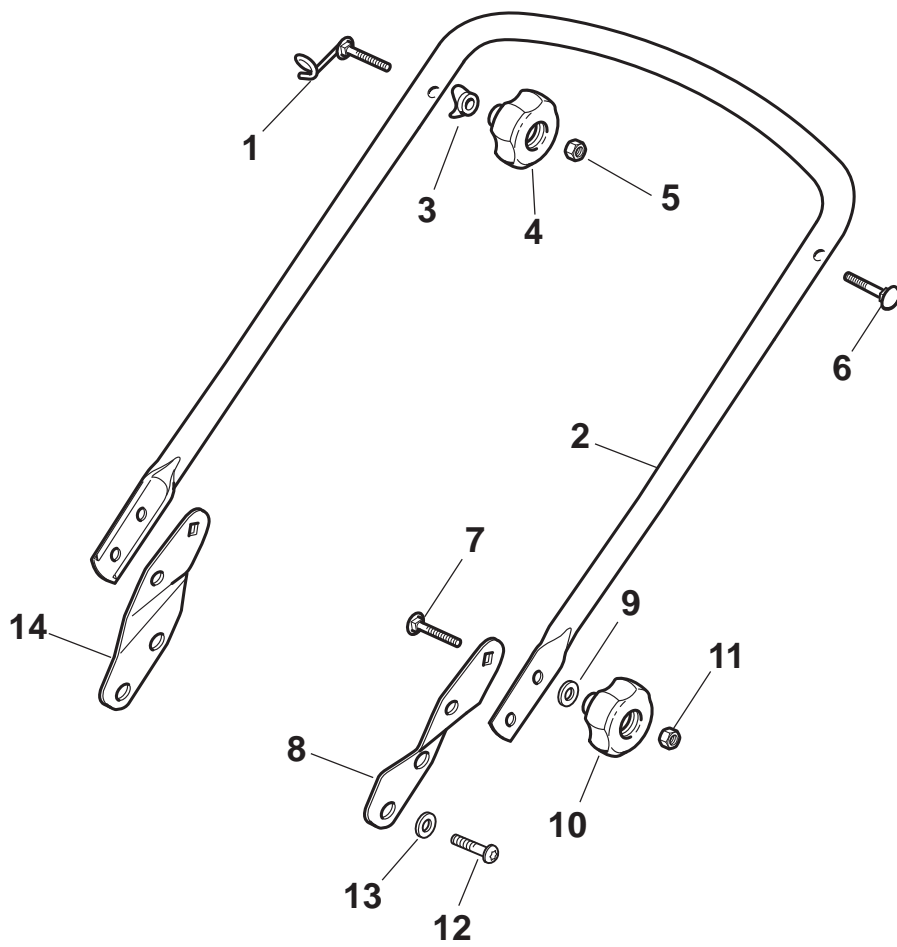

Handle, Lower Part

POS	PART. NO	Q.ty	DESCRIPTION	DESCRIZIONE	DESCRIPTION	BESCHREIBUNG	REMARKS
1	181003801/1	1	Guide Spring	Molla Guida	Ressort De Guide	Feder Führer	
2	381006687/0	1	Handle, Lower Part	Manico, Parte Inferiore	Mancheron, Partie Inferieure	Holm, Unterteil	
3	122680006/1	2	Washer	Rosetta	Rondelle	Scheibe	
4	322399804/1	2	Knob	Manopolina	Poignée	Griff	
5	112293200/0	2	Nut	Dado	Ecrou	Mutter	
6	112819201/0	1	Screw	Vite	Vis	Schraube	
7	112818900/0	2	Screw	Vite	Vis	Schraube	
8	322778425/0	1	Bracket, L	Staffa Sx	Etrier Gauche	Steigbügel, Linke	
9	122671653/0	2	Washer	Rosetta	Rondelle	Scheibe	
10	322399804/1	2	Knob	Manopolina	Poignée	Griff	
11	112293200/0	2	Nut	Dado	Ecrou	Mutter	
12	112760605/0	4	Screw	Vite	Vis	Schraube	
13	112521350/0	4	Washer	Rosetta	Rondelle	Scheibe	
14	322778423/0	1	Bracket, R	Staffa Dx	Etrier Droit	Steigbügel, Rechte