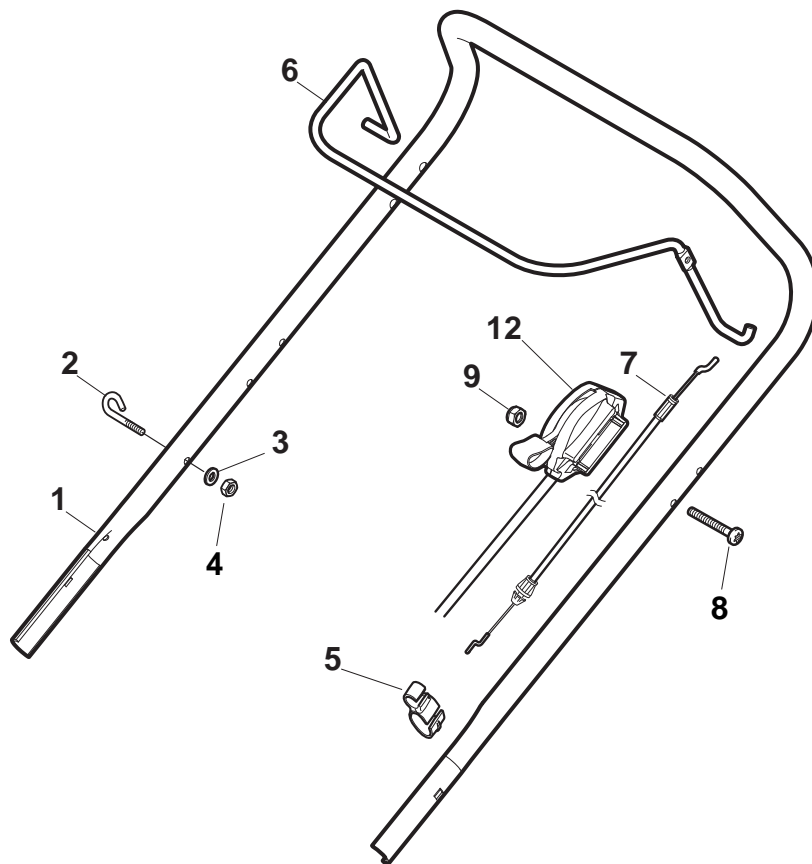

**Handle, Lower Part**

POS	PART. NO	Q.ty	DESCRIPTION	DESCRIZIONE	DESCRIPTION	BESCHREIBUNG	REMARKS
1	112760605/0	4	Screw	Vite	Vis	Schraube	
2	112521350/0	4	Washer	Rosetta	Rondelle	Scheibe	
3	381006686/0	1	Handle, Lower Part	Manico, Parte Inferiore	Mancheron, Partie Inferieure	Holm, Unterteil	
4	181003801/1	1	Guide Spring	Molla Guida	Ressort De Guide	Feder Führer	
5	122680006/1	2	Washer	Rosetta	Rondelle	Scheibe	
6	322399804/1	2	Knob	Manopolina	Poignée	Griff	
7	112293200/0	2	Nut	Dado	Ecrou	Mutter	
8	112819201/0	1	Screw	Vite	Vis	Schraube	
9	381008648/1	1	Outfit, Screws	Dotazione Viteria	Dotation Visserie	Satz, Schrauben	

**Handle, Lower Part**

POS	PART. NO	Q.ty	DESCRIPTION	DESCRIZIONE	DESCRIPTION	BESCHREIBUNG	REMARKS
1	181003801/1	1	Guide Spring	Molla Guida	Ressort De Guide	Feder Führer	
2	381006687/0	1	Handle, Lower Part	Manico, Parte Inferiore	Mancheron, Partie Inferieure	Holm, Unterteil	
3	122680006/1	2	Washer	Rosetta	Rondelle	Scheibe	
4	322399804/1	2	Knob	Manopolina	Poignée	Griff	
5	112293200/0	2	Nut	Dado	Ecrou	Mutter	
6	112819201/0	1	Screw	Vite	Vis	Schraube	
7	112818900/0	2	Screw	Vite	Vis	Schraube	
8	322778425/0	1	Bracket, L	Staffa Sx	Etrier Gauche	Steigbügel, Linke	
9	122671653/0	2	Washer	Rosetta	Rondelle	Scheibe	
10	322399804/1	2	Knob	Manopolina	Poignée	Griff	
11	112293200/0	2	Nut	Dado	Ecrou	Mutter	
12	112760605/0	4	Screw	Vite	Vis	Schraube	
13	112521350/0	4	Washer	Rosetta	Rondelle	Scheibe	
14	322778423/0	1	Bracket, R	Staffa Dx	Etrier Droit	Steigbügel, Rechte	