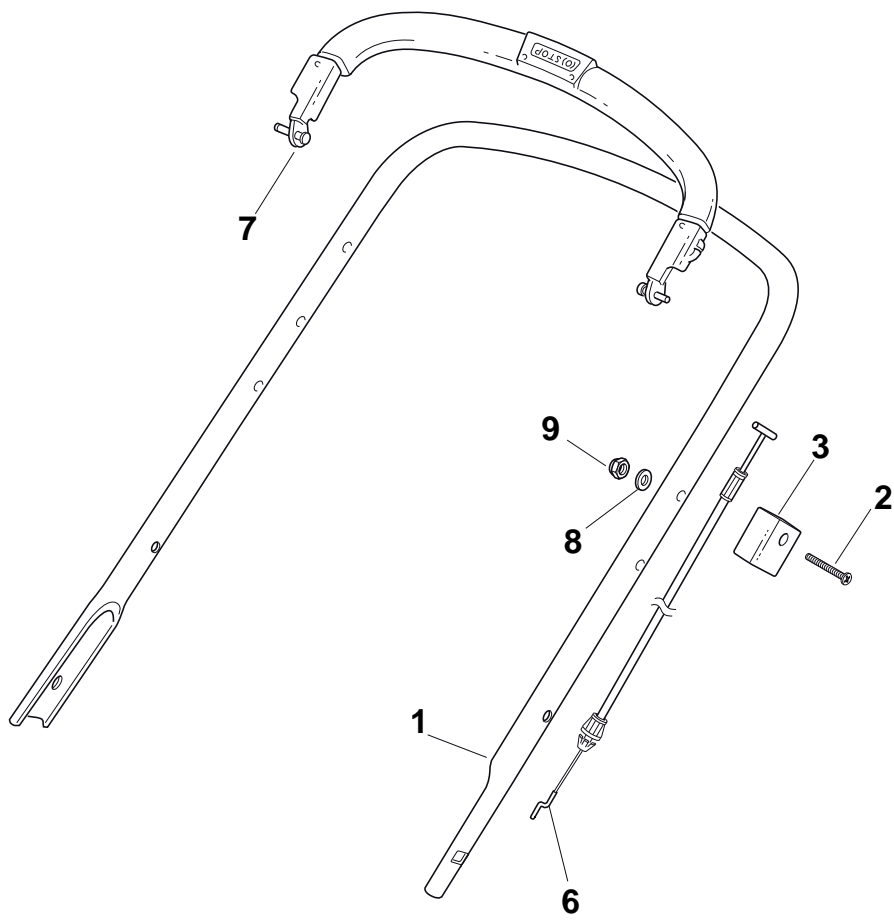

Handle, Upper Part							
POS	PART. NO	Q.ty	DESCRIPTION	DESCRIZIONE	DESCRIPTION	BESCHREIBUNG	REMARKS
1	381006579/1	1	Handle, Upper Part	Manico, Parte Sup	Mancheron, Partie Superieure	Holm, Oberteil	
2	112689500/0	1	Screw	Vite	Vis	Schraube	
3	322551640/0	1	Plate	Piastrina	Plaquette	Plättchen	
6	181030000/0	1	Cable, Thread Engine Brake	Cavo Freno Motore	Cable Frein Moteur	Kabel, Motorbremse	for GGP 150 Engine
6	181030001/0	1	Cable, Thread Engine Brake	Cavo Freno Motore	Cable Frein Moteur	Kabel, Motorbremse	for GGP Engine
6	181030001/0	1	Cable, Thread Engine Brake	Cavo Freno Motore	Cable Frein Moteur	Kabel, Motorbremse	for B&S 450-500-625-675 Series
6	181030001/0	1	Cable, Thread Engine Brake	Cavo Freno Motore	Cable Frein Moteur	Kabel, Motorbremse	for Honda Engine
7	381003298/1	1	Lever, Engine Brake	Leva Freno Motore	Levier Frein Moteur	Hebel, Motorbremse	
8	112521330/0	1	Washer	Rosetta	Rondelle	Scheibe	
9	112292100/0	1	Nut	Dado	Ecrou	Mutter