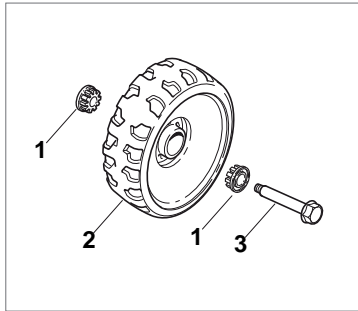

BUSHING Version - Ø 165

Wheels

POS	PART. NO	Q.ty	DESCRIPTION	DESCRIZIONE	DESCRIPTION	BESCHREIBUNG	REMARKS
1	122034508/0	8	Bush	Bussola	Douille	Büchse	
2	322686091/1	4	Wheel Ø 165	Ruota Ø 165	Roue Ø 165	Rad Ø 165	
3	122524341/0	4	Pin	Perno	Pivot	Bolzen	
4	122675100/0	4	Washer	Rosetta	Rondelle	Scheibe	
5	122122200/0	8	Bearing	Cuscinetto	Coussinet	Lager	
7	322686092/0	4	Wheel Ø 190	Ruota Ø 190	Roue Ø190	Rad Ø 190