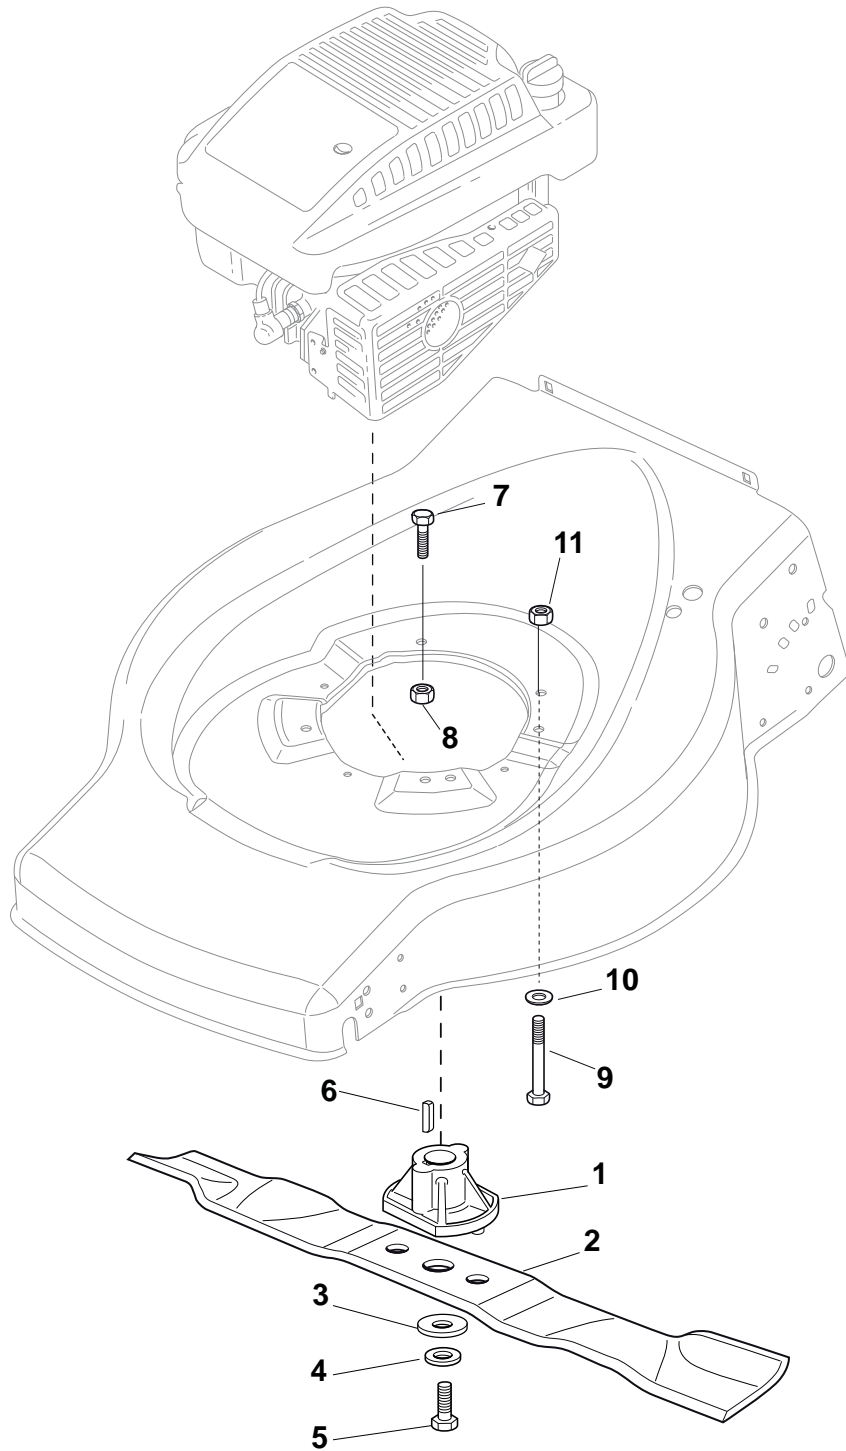

Blade							
POS	PART. NO	Q.ty	DESCRIPTION	DESCRIZIONE	DESCRIPTION	BESCHREIBUNG	REMARKS
1	122463012/2	1	Hub, Crankshaft Ø 22.2	Mozzo, Albero Motore Ø 22.2	Moyeu, Arbre Moteur Ø 22.2	Nabe, Motorwelle Ø 22.2	for B&S -GGP Engine
1	122463020/1	1	Hub, Crankshaft Ø 25	Mozzo, Albero Motore Ø 25	Moyeu, Arbre Moteur Ø 25	Nabe, Motorwelle Ø 25	for HONDA Engine
2	181004381/1	1	Blade	Coltello	Lame	Messer	
3	122160400/0	1	Elastic Washer	Disco Elastico	Disque Elastique	Federscheibe	
4	112523080/0	1	Washer	Rosetta	Rondelle	Scheibe	
5	112735698/0	1	Screw	Vite	Vis	Schraube	
6	112139100/0	1	Feather, Crankshaft Ø 22.2	Linguetta, Albero Motore Ø 22.2	Clavette, Arbre Moteur Ø 22.2	Keil, Motorwelle Ø 22.2	for B&S -GGP Engine
6	112139150/0	1	Feather, Crankshaft Ø 25	Linguetta, Albero Motore Ø 25	Clavette, Arbre Moteur Ø 25	Keil, Motorwelle Ø 25	for HONDA Engine
7	112793701/0	2	Screw	Vite	Vis	Schraube	
8	112293201/0	2	Nut	Dado	Ecrou	Mutter	
9	112691800/0	1	Screw	Vite	Vis	Schraube	
10	112521350/0	1	Washer	Rosetta	Rondelle	Scheibe	
11	112155000/0	1	Nut	Dado	Ecrou	Mutter