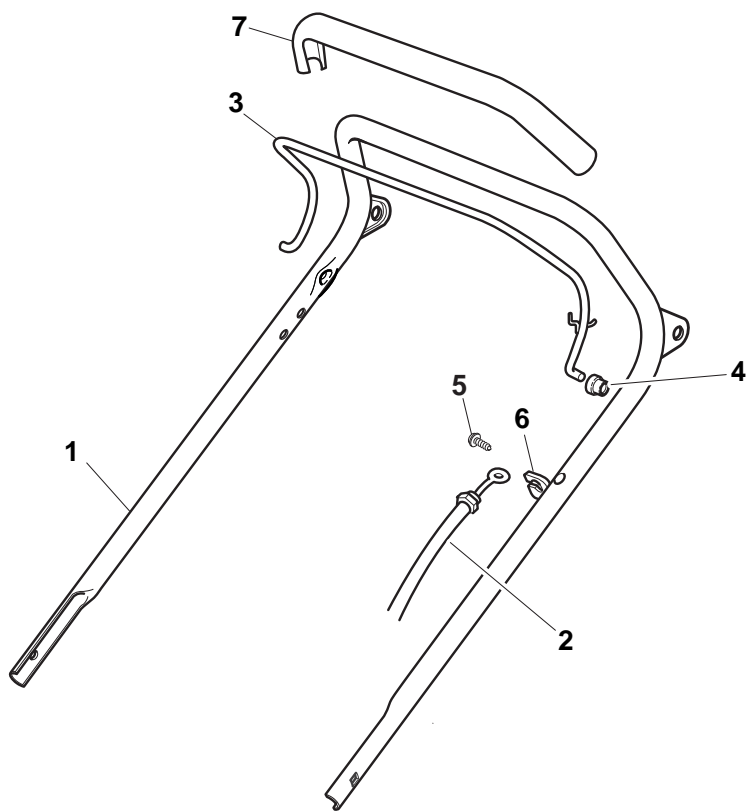

Handle, Upper Part							
POS	PART. NO	Q.ty	DESCRIPTION	DESCRIZIONE	DESCRIPTION	BESCHREIBUNG	REMARKS
1	381007018/1	1	Handle, Upper Part	Manico, Parte Sup	Mancheron, Partie Superieure	Holm, Oberteil	
2	181000616/1	1	Cable, Thread Engine Brake	Cavo Freno Motore	Cable Frein Moteur	Kabel, Motorbremse	for Honda Engine
2	181000622/2	1	Cable, Thread Engine Brake	Cavo Freno Motore	Cable Frein Moteur	Kabel, Motorbremse	for GGP 150 Engine
2	181000760/0	1	Cable, Thread Engine Brake	Cavo Freno Motore	Cable Frein Moteur	Kabel, Motorbremse	for GGP 140-160-196 Engine
2	181000760/0	1	Cable, Thread Engine Brake	Cavo Freno Motore	Cable Frein Moteur	Kabel, Motorbremse	for B&S 625-675 Series
2	181000761/0	1	Cable, Thread Engine Brake	Cavo Freno Motore	Cable Frein Moteur	Kabel, Motorbremse	for B&S 450-500 Series
2	181000761/0	1	Cable, Thread Engine Brake	Cavo Freno Motore	Cable Frein Moteur	Kabel, Motorbremse	for Honda Engine
3	181003291/3	1	Lever, Engine Brake	Leva Freno Motore	Levier Frein Moteur	Hebel, Motorbremse	
4	122041966/0	2	Bush	Bussola	Douille	Büchse	
5	112728518/0	1	Screw	Vite	Vis	Schraube	
6	322806612/0	1	Support	Supporto	Support	Halter	
7	122291050/0	1	Handgrip Black	Impugnatura Manico Nera	Poignée Noir	Handgriff Schwarz