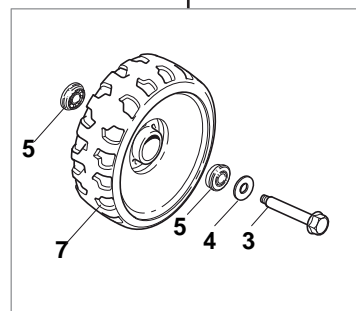

Handle, Upper Part							
POS	PART. NO	Q.ty	DESCRIPTION	DESCRIZIONE	DESCRIPTION	BESCHREIBUNG	REMARKS
1	381006579/1	1	Handle, Upper Part	Manico, Parte Sup	Mancheron, Partie Superieure	Holm, Oberteil	
2	112689500/0	1	Screw	Vite	Vis	Schraube	
3	322551640/0	1	Plate	Piastrina	Plaquette	Plättchen	
6	181030000/0	1	Cable, Thread Engine Brake	Cavo Freno Motore	Cable Frein Moteur	Kabel, Motorbremse	for GGP 150 Engine
6	181030001/0	1	Cable, Thread Engine Brake	Cavo Freno Motore	Cable Frein Moteur	Kabel, Motorbremse	for GGP Engine
6	181030001/0	1	Cable, Thread Engine Brake	Cavo Freno Motore	Cable Frein Moteur	Kabel, Motorbremse	for B&S 450-500-625-675 Series
6	181030001/0	1	Cable, Thread Engine Brake	Cavo Freno Motore	Cable Frein Moteur	Kabel, Motorbremse	for Honda Engine
7	381003298/1	1	Lever, Engine Brake	Leva Freno Motore	Levier Frein Moteur	Hebel, Motorbremse	
8	112521330/0	1	Washer	Rosetta	Rondelle	Scheibe	
9	112292100/0	1	Nut	Dado	Ecrou	Mutter	

BUSHING Version - Ø 165

BALL BEARING Version - Ø 165

BUSHING Version - Ø 190

BALL BEARING Version - Ø 190

**Wheels**

POS	PART. NO	Q.ty	DESCRIPTION	DESCRIZIONE	DESCRIPTION	BESCHREIBUNG	REMARKS
1	122034508/0	8	Bush	Bussola	Douille	Büchse	
2	322686091/1	4	Wheel Ø 165	Ruota Ø 165	Roue Ø 165	Rad Ø 165	
3	122524341/0	4	Pin	Perno	Pivot	Bolzen	
4	122675100/0	4	Washer	Rosetta	Rondelle	Scheibe	
5	122122200/0	8	Bearing	Cuscinetto	Coussinet	Lager	
7	322686092/0	4	Wheel Ø 190	Ruota Ø 190	Roue Ø190	Rad Ø 190	