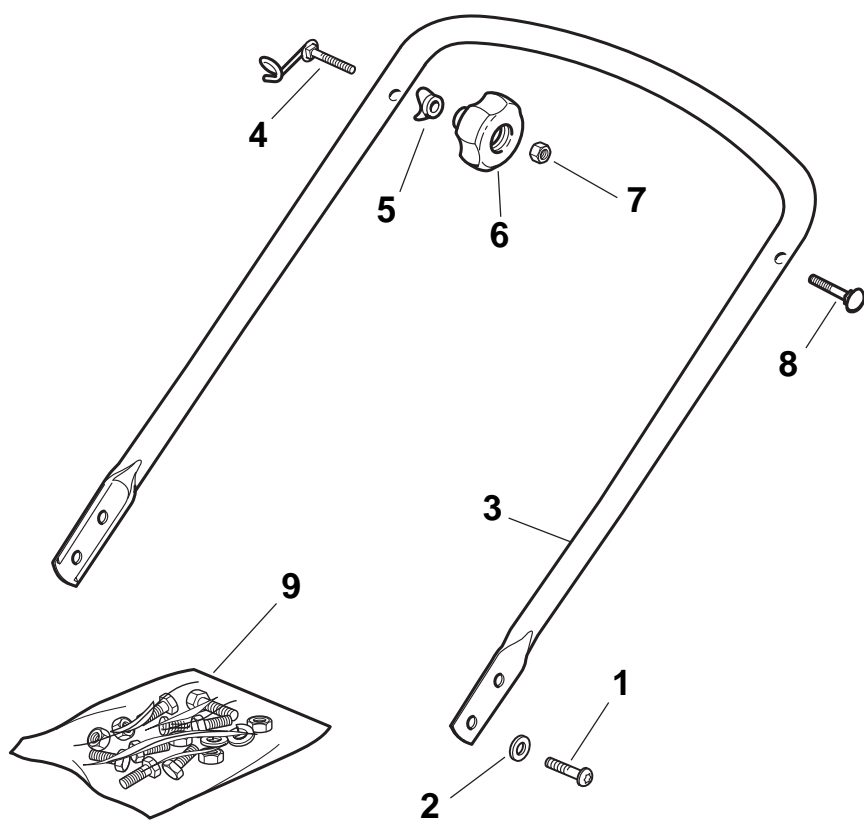

## Deck And Height Adjusting

POS	PART. NO	Q.ty	DESCRIPTION	DESCRIZIONE	DESCRIPTION	BESCHREIBUNG	REMARKS
1	381003703/0	1	Deck Red	Chassis Rosso	Châssis Rouge	Gehäuse Rot	
1	381004746/0	1	Deck Grey	Chassis Grigio	Châssis Gris	Gehäuse Grau	
4	112760600/0	2	Screw	Vite	Vis	Schraube	
5	112155000/0	2	Nut	Dado	Ecrou	Mutter	
6	322600095/0	2	Protection, Wheel	Protezione Ruote	Protection Roue	Schütz, Räder	
7	325670011/0	2	Washer	Rosetta	Rondelle	Scheibe	
12	122033319/0	1	Adjustment Rod	Asta Regolazione	Tige Reglage	Verstellungstange	
13	381000159/0	1	Axle, Rear Wheels	Asse Ruote Posteriore	Axe Roues Arriere	Achse, Hinterrad	
14	122753001/0	2	Pin	Perno	Pivot	Bolzen	
15	122033369/0	1	Axle, Rear Wheels	Asse Ruote Posteriore	Axe Roues Arriere	Achse, Hinterrad	
16	322600106/1	2	Protection, Wheel	Protezione Ruote	Protection Roue	Schütz, Räder	
17	381003303/0	1	Lever, Height Adjustment	Leva Regolazione Altezza	Levier Reglage Hauteur	Hebel, Höneverstellung	
18	112728689/0	2	Screw	Vite	Vis	Schraube	
19	322170622/0	2	Washer	Rosetta	Rondelle	Scheibe	
26	122446186/0	1	Spring	Molla	Ressort	Feder	Only 534 Models

**Handle, Lower Part**

POS	PART. NO	Q.ty	DESCRIPTION	DESCRIZIONE	DESCRIPTION	BESCHREIBUNG	REMARKS
1	112760605/0	4	Screw	Vite	Vis	Schraube	
2	112521350/0	4	Washer	Rosetta	Rondelle	Scheibe	
3	381006686/0	1	Handle, Lower Part	Manico, Parte Inferiore	Mancheron, Partie Inferieure	Holm, Unterteil	Black
3	381007545/0	1	Handle, Lower Part	Manico, Parte Inferiore	Mancheron, Partie Inferieure	Holm, Unterteil	Yellow
4	112819120/0	1	Guide Spring	Molla Guida	Ressort De Guide	Feder Führer	
5	122671651/0	2	Washer	Rosetta	Rondelle	Scheibe	
6	122399900/0	2	Knob	Manopolina	Poignée	Griff	
7	112293200/0	2	Nut	Dado	Ecrou	Mutter	
8	381008696/0	1	Outfit, Screws	Dotazione Viteria	Dotation Visserie	Satz, Schrauben	