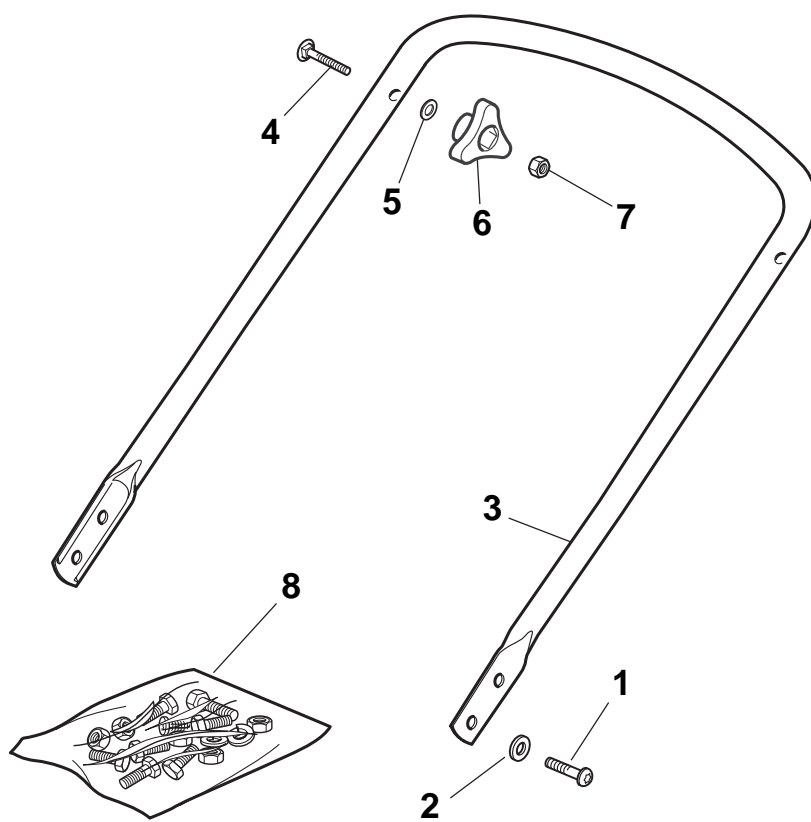

## Deck And Height Adjusting

POS	PART. NO	Q.ty	DESCRIPTION	DESCRIZIONE	DESCRIPTION	BESCHREIBUNG	REMARKS
1	381003703/0	1	Deck Red	Chassis Rosso	Châssis Rouge	Gehäuse Rot	
1	381004746/0	1	Deck Grey	Chassis Grigio	Châssis Gris	Gehäuse Grau	
4	112760600/0	2	Screw	Vite	Vis	Schraube	
5	112155000/0	2	Nut	Dado	Ecrou	Mutter	
6	322600095/0	2	Protection, Wheel	Protezione Ruote	Protection Roue	Schütz, Räder	
7	325670011/0	2	Washer	Rosetta	Rondelle	Scheibe	
12	122033319/0	1	Adjustment Rod	Asta Regolazione	Tige Reglage	Verstellungstange	
13	381000159/0	1	Axle, Rear Wheels	Asse Ruote Posteriore	Axe Roues Arriere	Achse, Hinterrad	
14	122753001/0	2	Pin	Perno	Pivot	Bolzen	
15	122033369/0	1	Axle, Rear Wheels	Asse Ruote Posteriore	Axe Roues Arriere	Achse, Hinterrad	
16	322600106/1	2	Protection, Wheel	Protezione Ruote	Protection Roue	Schütz, Räder	
17	381003303/0	1	Lever, Height Adjustment	Leva Regolazione Altezza	Levier Reglage Hauteur	Hebel, Höneverstellung	
18	112728689/0	2	Screw	Vite	Vis	Schraube	
19	322170622/0	2	Washer	Rosetta	Rondelle	Scheibe	
26	122446186/0	1	Spring	Molla	Ressort	Feder	Only 534 Models

**Handle, Lower Part**

POS	PART. NO	Q.ty	DESCRIPTION	DESCRIZIONE	DESCRIPTION	BESCHREIBUNG	REMARKS
1	112760605/0	4	Screw	Vite	Vis	Schraube	
2	112521350/0	4	Washer	Rosetta	Rondelle	Scheibe	
3	381006686/0	1	Handle, Lower Part	Manico, Parte Inferiore	Mancheron, Partie Inferieure	Holm, Unterteil	Black
3	381007545/0	1	Handle, Lower Part	Manico, Parte Inferiore	Mancheron, Partie Inferieure	Holm, Unterteil	Yellow
4	112819120/0	1	Guide Spring	Molla Guida	Ressort De Guide	Feder Führer	
5	122671651/0	2	Washer	Rosetta	Rondelle	Scheibe	
6	122399900/0	2	Knob	Manopolina	Poignée	Griff	
7	112293200/0	2	Nut	Dado	Ecrou	Mutter	
8	381008696/0	1	Outfit, Screws	Dotazione Viteria	Dotation Visserie	Satz, Schrauben	