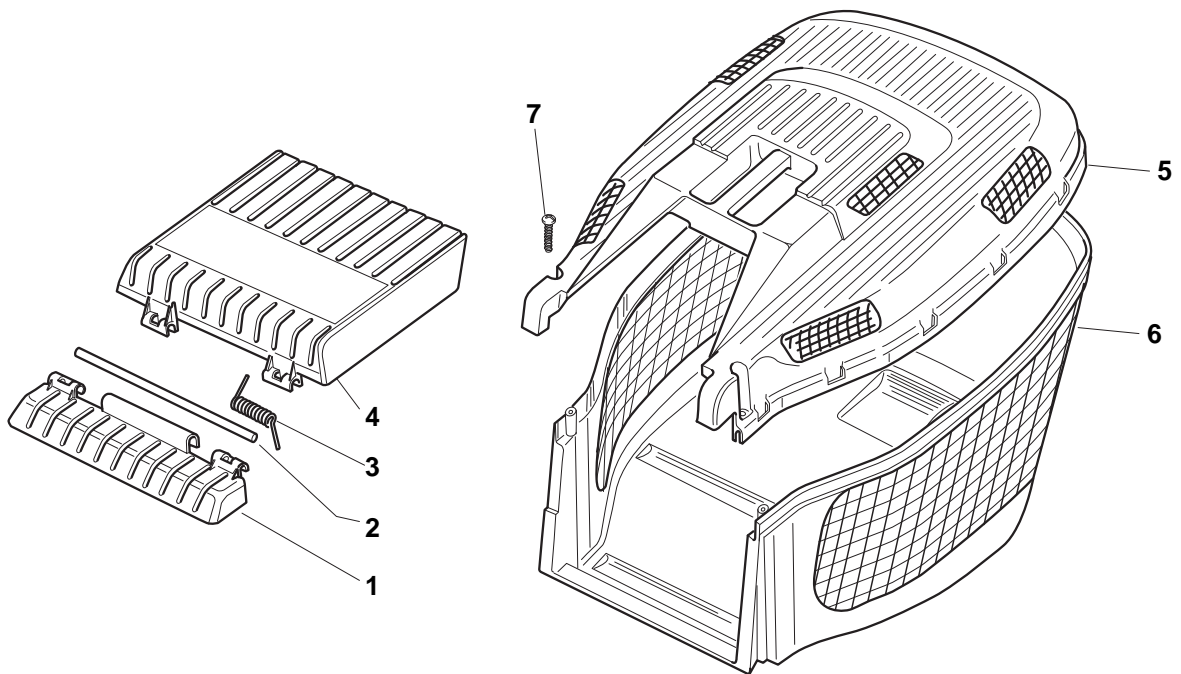

Grass-Catcher

POS	PART. NO	Q.ty	DESCRIPTION	DESCRIZIONE	DESCRIPTION	BESCHREIBUNG	REMARKS
1	322785136/1	1	Support	Supporto	Support	Halter	
2	122517858/0	1	Pin	Perno	Pivot	Bolzen	
3	122450431/0	1	Spring	Molla	Ressort	Feder	
4	322600099/2	1	Stone-Guard	Parasassi	Pare-Pierres	Prallblech	
5	322486122/0	1	Grassbox Upper Part	Parte Sup.Sacco	Sac, Partie Sup.	Korb Oberteil	
6	322486128/0	1	Grassbox Lower Part	Parte Infer. Sacco	Sac, Partie Inferieure	Korb Unterteil	
7	112728686/0	2	Screw	Vite	Vis	Schraube