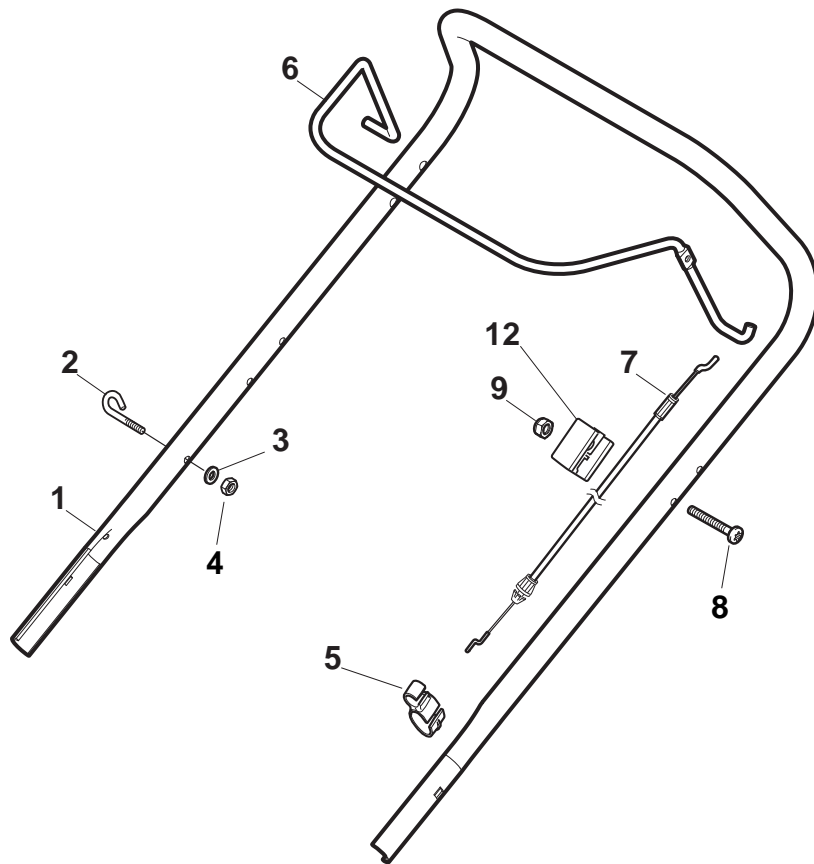

Handle, Upper Part

POS	PART. NO	Q.ty	DESCRIPTION	DESCRIZIONE	DESCRIPTION	BESCHREIBUNG	REMARKS
1	381006739/1	1	Handle, Upper Part	Manico, Parte Sup	Mancheron, Partie Superieure	Holm, Oberteil	
1	381006745/1	1	Handle, Upper Part with sponge handgrip	Manico, Parte Sup. con impugantura in spugna	Mancheron, Partie Superieure avec éponge poignée	Holm, Oberteil Handgriff Schwamm	
2	122430313/0	1	Guide Spring	Molla Guida	Ressort De Guide	Feder Führer	
3	112521330/0	1	Washer	Rosetta	Rondelle	Scheibe	
4	112154510/0	1	Nut	Dado	Ecrou	Mutter	
5	118390020/0	1	Fairlead	Fermacavo	Fixation Cable	Kabelbefestigung	
6	181003363/1	1	Lever, Engine Brake Black	Leva Freno Motore Nero	Levier Frein Moteur Noir	Hebel, Motorbremse Schwarz	Black
6	381003365/0	1	Lever, Engine Brake Yellow	Leva Freno Motore, Giallo	Levier Frein Moteur Jaune	Hebel, Motorbremse, Gelb	Yellow
6	381003376/0	1	Lever, Engine Brake Red	Leva Freno Motore, Rosso	Levier Frein Moteur Rouge	Hebel, Motorbremse, Rot	Red
7	181030053/0	1	Cable, Thread Engine Brake	Cavo Freno Motore	Cable Frein Moteur	Kabel, Motorbremse	for B&S - Honda Engine
7	181030087/0	1	Cable, Thread Engine Brake	Cavo Freno Motore	Cable Frein Moteur	Kabel, Motorbremse	for GGP - GGP 100 Engine
8	112727783/0	1	Screw	Vite	Vis	Schraube	
9	112154510/0	1	Nut	Dado	Ecrou	Mutter	
12	322551640/0	1	Plate	Piastrina	Plaquette	Plättchen