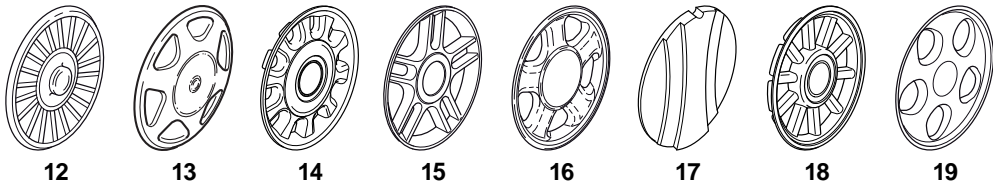

Front Hubcaps