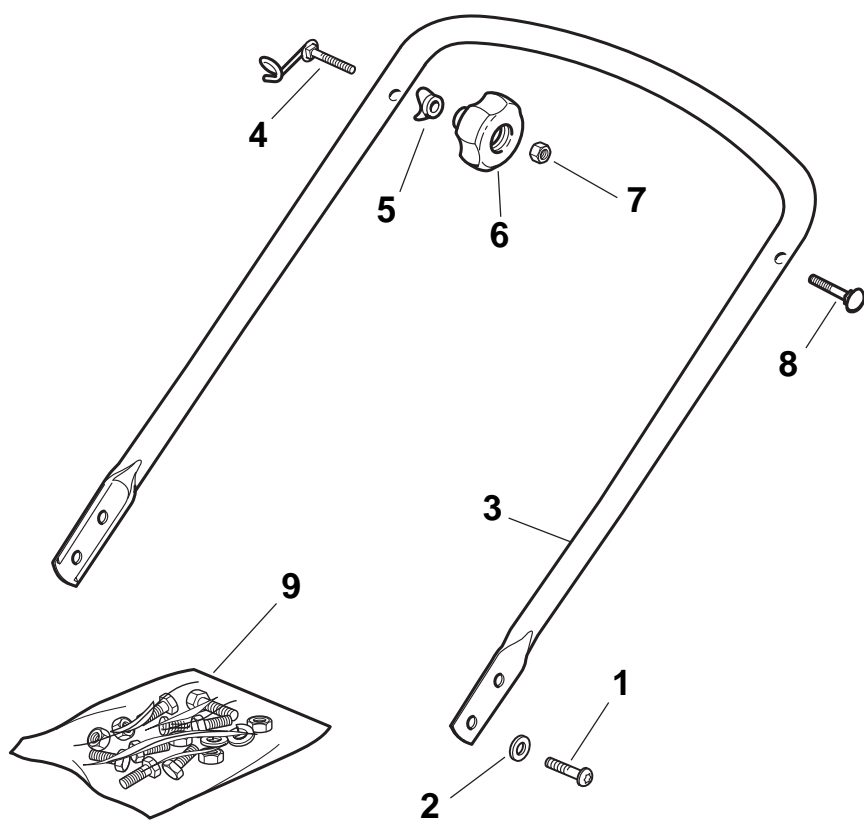

## Deck And Height Adjusting

POS	PART. NO	Q.ty	DESCRIPTION	DESCRIZIONE	DESCRIPTION	BESCHREIBUNG	REMARKS
1	381002538/0	1	Deck Red	Chassis Rosso	Châssis Rouge	Gehäuse Rot	
1	381004745/0	1	Deck Grey	Chassis Grigio	Châssis Gris	Gehäuse Grau	
2	122131750/0	4	Nut	Dado	Ecrou	Mutter	
3	322735557/0	2	Sector, Height Adjustment	Settore Regolazione Altezza	Secteur Reglage Hauteur	Sektor, Höneverstellung	
4	381003306/0	2	Lever, Height Adjustment	Leva Regolazione Altezza	Levier Reglage Hauteur	Hebel, Höneverstellung	
5	322600170/0	2	Protection, Wheel	Protezione Ruote	Protection Roue	Schütz, Räder	
6	122524324/0	2	Pin	Perno	Pivot	Bolzen	
7	112155000/0	4	Nut	Dado	Ecrou	Mutter	
8	325670011/0	2	Washer	Rosetta	Rondelle	Scheibe	
13	122033364/0	1	Axle, Rear Wheels	Asse Ruote Posteriore	Axe Roues Arriere	Achse, Hinterrad	
14	381003307/0	2	Lever, Height Adjustment	Leva Regolazione Altezza	Levier Reglage Hauteur	Hebel, Höneverstellung	
15	322600098/0	2	Protection	Cappuccio	Capuchon	Stecker	
19	325670011/0	2	Washer	Rosetta	Rondelle	Scheibe	
20	112530150/0	2	Elastic Washer	Disco Elastico	Disque Elastique	Federscheibe	

**Handle, Lower Part**

POS	PART. NO	Q.ty	DESCRIPTION	DESCRIZIONE	DESCRIPTION	BESCHREIBUNG	REMARKS
1	112760605/0	4	Screw	Vite	Vis	Schraube	
2	112521350/0	4	Washer	Rosetta	Rondelle	Scheibe	
3	381006570/0	1	Handle, Lower Part	Manico, Parte Inferiore	Mancheron, Partie Inferieure	Holm, Unterteil	Black
3	381007544/0	1	Handle, Lower Part	Manico, Parte Inferiore	Mancheron, Partie Inferieure	Holm, Unterteil	Yellow
4	112819120/0	1	Guide Spring	Molla Guida	Ressort De Guide	Feder Führer	
5	122671651/0	2	Washer	Rosetta	Rondelle	Scheibe	
6	122399900/0	2	Knob	Manopolina	Poignée	Griff	
7	112293200/0	2	Nut	Dado	Ecrou	Mutter	
8	381008696/0	1	Outfit, Screws	Dotazione Viteria	Dotation Visserie	Satz, Schrauben	