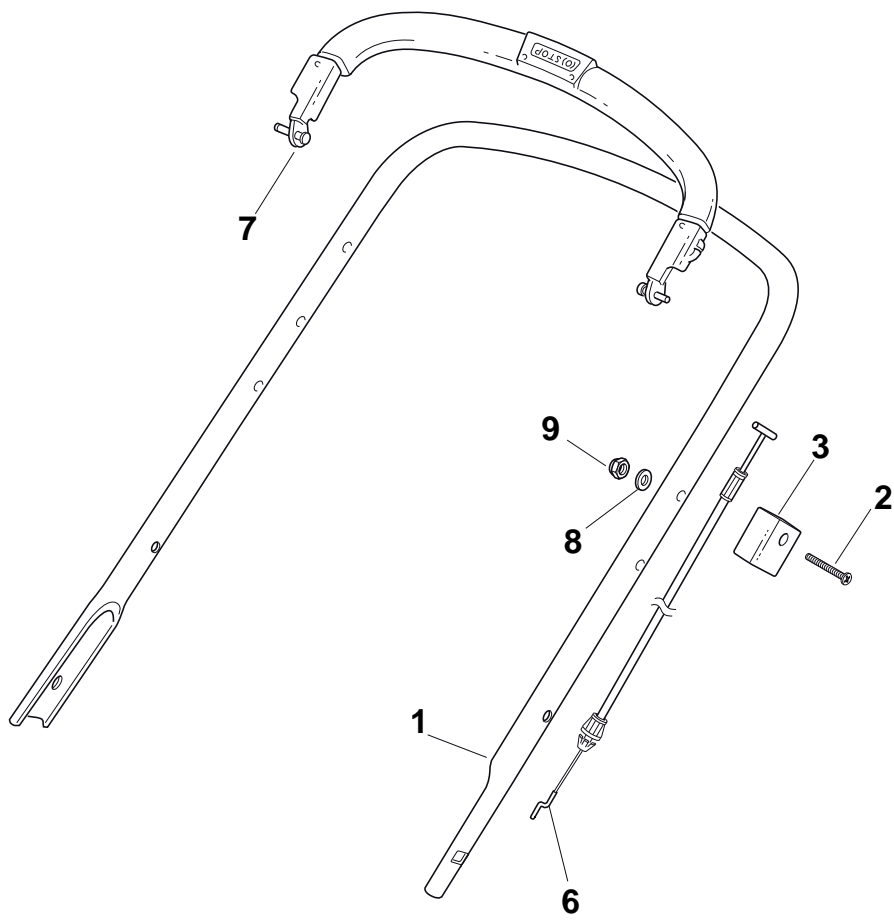

Handle, Upper Part

POS	PART. NO	Q.ty	DESCRIPTION	DESCRIZIONE	DESCRIPTION	BESCHREIBUNG	REMARKS
1	381006579/1	1	Handle, Upper Part	Manico, Parte Sup	Mancheron, Partie Superieure	Holm, Oberteil	
2	112689500/0	1	Screw	Vite	Vis	Schraube	
3	322551640/0	1	Plate	Piastrina	Plaquette	Plättchen	
6	181000657/0	1	Cable, Thread Engine Brake	Cavo Freno Motore	Cable Frein Moteur	Kabel, Motorbremse	for B&S 450-500 Series
6	181000657/0	1	Cable, Thread Engine Brake	Cavo Freno Motore	Cable Frein Moteur	Kabel, Motorbremse	for Honda Engine
6	181000720/1	1	Cable, Thread Engine Brake	Cavo Freno Motore	Cable Frein Moteur	Kabel, Motorbremse	for B&S 625-675 Series
6	181030002/0	1	Cable, Thread Engine Brake	Cavo Freno Motore	Cable Frein Moteur	Kabel, Motorbremse	for GGP 140-160 Engine
6	381000743/0	1	Cable, Thread Eng. Brake	Cavo Freno Motore	Cable Frein Moteur	Kabel, Motorbremse	for GGP 150 Engine
7	381003298/1	1	Lever, Engine Brake	Leva Freno Motore	Levier Frein Moteur	Hebel, Motorbremse	
8	112521330/0	1	Washer	Rosetta	Rondelle	Scheibe	
9	112292100/0	1	Nut	Dado	Ecrou	Mutter