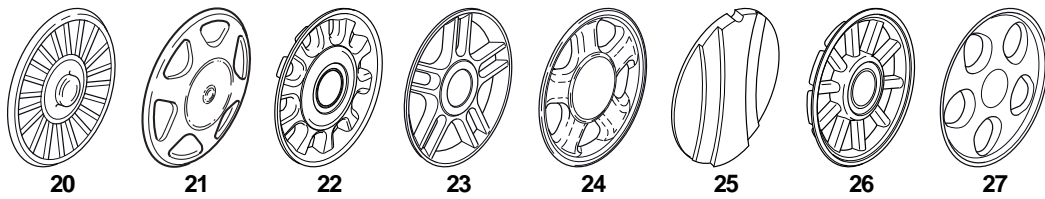

Rear Hubcaps