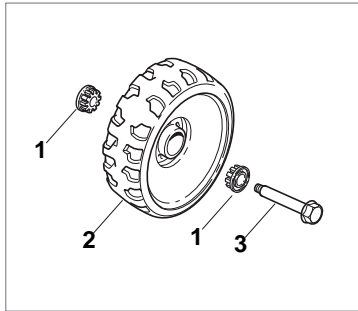

BUSHING Version - Ø 165

BALL BEARING Version - Ø 165

BUSHING Version - Ø 190

BALL BEARING Version - Ø 190

**Wheels**

POS	PART. NO	Q.ty	DESCRIPTION	DESCRIZIONE	DESCRIPTION	BESCHREIBUNG	REMARKS
1	122034508/0	8	Bush	Bussola	Douille	Büchse	
2	322686091/1	4	Wheel Ø 165	Ruota Ø 165	Roue Ø 165	Rad Ø 165	
3	122524341/0	4	Pin	Perno	Pivot	Bolzen	
4	122675100/0	4	Washer	Rosetta	Rondelle	Scheibe	
5	122122200/0	8	Bearing	Cuscinetto	Coussinet	Lager	
7	322686092/0	4	Wheel Ø 190	Ruota Ø 190	Roue Ø190	Rad Ø 190	