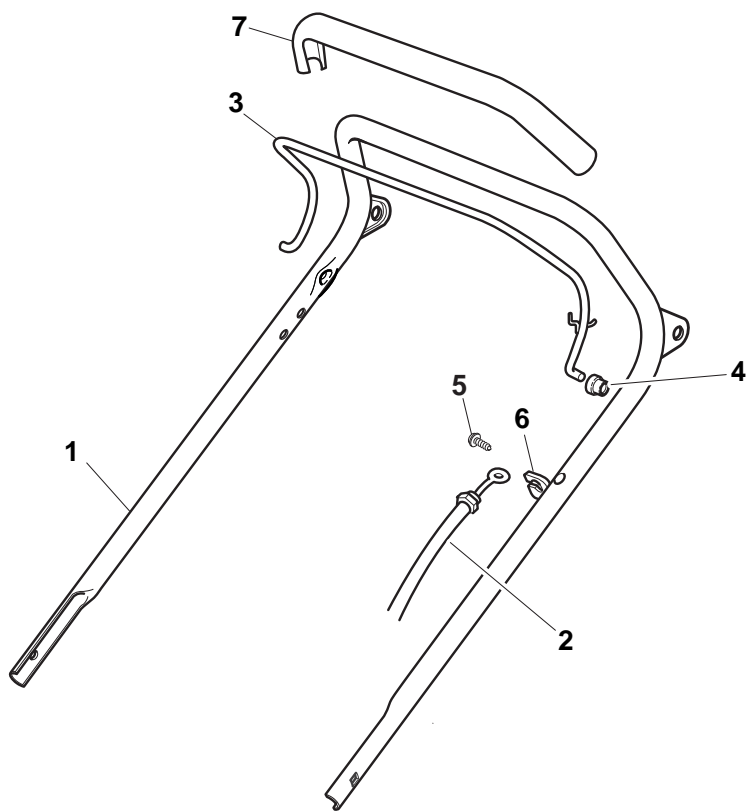

**Handle, Upper Part**

POS	PART. NO	Q.ty	DESCRIPTION	DESCRIZIONE	DESCRIPTION	BESCHREIBUNG	REMARKS
1	381006577/0	1	Handle, Upper Part	Manico, Parte Sup	Mancheron, Partie Superieure	Holm, Oberteil	
2	112674700/0	1	Screw	Vite	Vis	Schraube	
3	181000612/0	1	Cable, Thread Engine Brake	Cavo Freno Motore	Cable Frein Moteur	Kabel, Motorbremse	for GGP 150 Engine
3	181000617/0	1	Cable, Thread Engine Brake	Cavo Freno Motore	Cable Frein Moteur	Kabel, Motorbremse	for B&S 625-675 Series
3	181000655/0	1	Cable, Thread Engine Brake	Cavo Freno Motore	Cable Frein Moteur	Kabel, Motorbremse	for B&S 450-500 Series / Honda (only 464 Models)
4	112521330/0	1	Washer	Rosetta	Rondelle	Scheibe	
5	112292100/0	1	Nut	Dado	Ecrou	Mutter	
6	112645710/0	1	Pin	Perno	Pivot	Bolzen	
7	322321700/1	1	Lever, Eng. Brake	Leva Freno Motore	Levier Frein Moteur	Hebel, Motorbremse	

## Handle, Upper Part

POS	PART. NO	Q.ty	DESCRIPTION	DESCRIZIONE	DESCRIPTION	BESCHREIBUNG	REMARKS
1	381006579/1	1	Handle, Upper Part	Manico, Parte Sup	Mancheron, Partie Superieure	Holm, Oberteil	
2	112689500/0	1	Screw	Vite	Vis	Schraube	
3	322551640/0	1	Plate	Piastrina	Plaquette	Plättchen	
6	181000657/0	1	Cable, Thread Engine Brake	Cavo Freno Motore	Cable Frein Moteur	Kabel, Motorbremse	for B&S 450-500 Series
6	181000657/0	1	Cable, Thread Engine Brake	Cavo Freno Motore	Cable Frein Moteur	Kabel, Motorbremse	for Honda Engine
6	181000720/1	1	Cable, Thread Engine Brake	Cavo Freno Motore	Cable Frein Moteur	Kabel, Motorbremse	for B&S 625-675 Series
6	181030002/0	1	Cable, Thread Engine Brake	Cavo Freno Motore	Cable Frein Moteur	Kabel, Motorbremse	for GGP 140-160 Engine
6	381000743/0	1	Cable, Thread Eng. Brake	Cavo Freno Motore	Cable Frein Moteur	Kabel, Motorbremse	for GGP 150 Engine
7	381003298/1	1	Lever, Engine Brake	Leva Freno Motore	Levier Frein Moteur	Hebel, Motorbremse	
8	112521330/0	1	Washer	Rosetta	Rondelle	Scheibe	
9	112292100/0	1	Nut	Dado	Ecrou	Mutter	