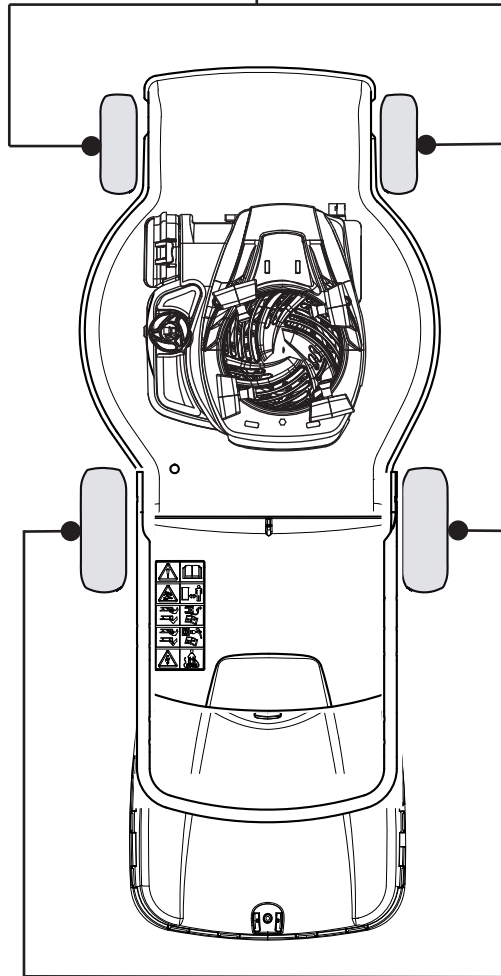

BUSHING Version - Ø 165

BALL BEARING Version - Ø 165

BUSHING Version - Ø 190

BALL BEARING Version - Ø 190

**Wheels**

POS	PART. NO	Q.ty	DESCRIPTION	DESCRIZIONE	DESCRIPTION	BESCHREIBUNG	REMARKS
1	122034508/0	8	Bush	Bussola	Douille	Büchse	
2	322686091/1	4	Wheel Ø 165	Ruota Ø 165	Roue Ø 165	Rad Ø 165	
3	122524341/0	4	Pin	Perno	Pivot	Bolzen	
4	122675100/0	4	Washer	Rosetta	Rondelle	Scheibe	
5	122122200/0	8	Bearing	Cuscinetto	Coussinet	Lager	
7	322686092/0	4	Wheel Ø 190	Ruota Ø 190	Roue Ø190	Rad Ø 190	