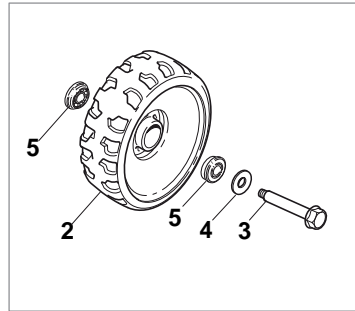

BUSHING Version - Ø 165

BALL BEARING Version - Ø 165

BUSHING Version - Ø 190

BALL BEARING Version - Ø 190

**Wheels**

POS	PART. NO	Q.ty	DESCRIPTION	DESCRIZIONE	DESCRIPTION	BESCHREIBUNG	REMARKS
1	122034508/0	8	Bush	Bussola	Douille	Büchse	
2	322686091/1	4	Wheel Ø 165	Ruota Ø 165	Roue Ø 165	Rad Ø 165	
3	122524341/0	4	Pin	Perno	Pivot	Bolzen	
4	122675100/0	4	Washer	Rosetta	Rondelle	Scheibe	
5	122122200/0	8	Bearing	Cuscinetto	Coussinet	Lager	
7	322686092/0	4	Wheel Ø 190	Ruota Ø 190	Roue Ø190	Rad Ø 190	