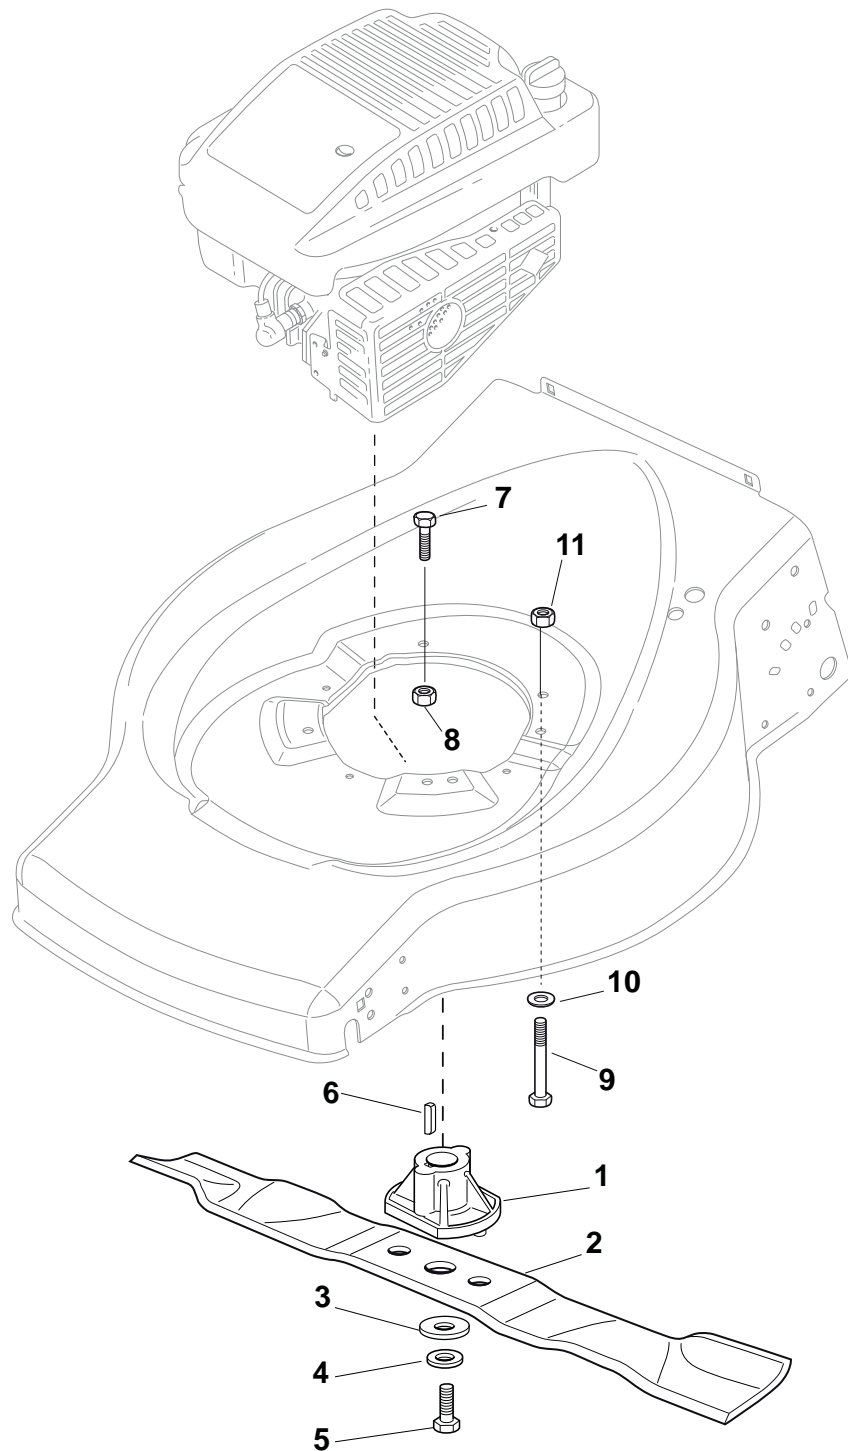

Blade							
POS	PART. NO	Q.ty	DESCRIPTION	DESCRIZIONE	DESCRIPTION	BESCHREIBUNG	REMARKS
1	122463012/2	1	Hub, Crankshaft Ø 22.2	Mozzo, Albero Motore Ø 22.2	Moyeu, Arbre Moteur Ø 22.2	Nabe, Motorwelle Ø 22.2	for B&S -GGP Engine
1	122463020/1	1	Hub, Crankshaft Ø 25	Mozzo, Albero Motore Ø 25	Moyeu, Arbre Moteur Ø 25	Nabe, Motorwelle Ø 25	for HONDA Engine
2	181004365/3	1	Blade	Coltello	Lame	Messer	
3	122160400/0	1	Elastic Washer	Disco Elastico	Disque Elastique	Federscheibe	
4	112523080/0	1	Washer	Rosetta	Rondelle	Scheibe	
5	112735698/0	1	Screw	Vite	Vis	Schraube	
6	112139100/0	1	Feather, Crankshaft Ø 22.2	Linguetta, Albero Motore Ø 22.2	Clavette, Arbre Moteur Ø 22.2	Keil, Motorwelle Ø 22.2	for B&S -GGP Engine
6	112139150/0	1	Feather, Crankshaft Ø 25	Linguetta, Albero Motore Ø 25	Clavette, Arbre Moteur Ø 25	Keil, Motorwelle Ø 25	for HONDA Engine
7	112793701/0	2	Screw	Vite	Vis	Schraube	
8	112293201/0	2	Nut	Dado	Ecrou	Mutter	
9	112691800/0	1	Screw	Vite	Vis	Schraube	
10	112521350/0	1	Washer	Rosetta	Rondelle	Scheibe	
11	112155000/0	1	Nut	Dado	Ecrou	Mutter