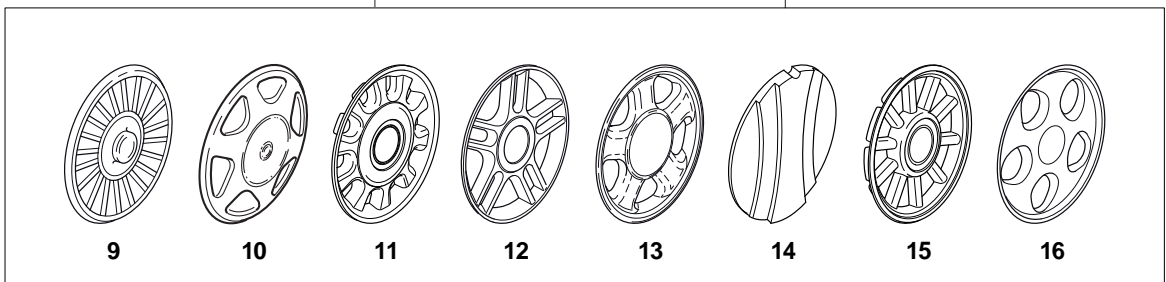

BUSHING Version - Ø 165

BALL BEARING Version - Ø 165

BUSHING Version - Ø 190

BALL BEARING Version - Ø 190

**Wheels**

POS	PART. NO	Q.ty	DESCRIPTION	DESCRIZIONE	DESCRIPTION	BESCHREIBUNG	REMARKS
1	122034508/0	8	Bush	Bussola	Douille	Büchse	
2	322686091/1	4	Wheel Ø 165	Ruota Ø 165	Roue Ø 165	Rad Ø 165	
3	122524341/0	4	Pin	Perno	Pivot	Bolzen	
4	122675100/0	4	Washer	Rosetta	Rondelle	Scheibe	
5	122122200/0	8	Bearing	Cuscinetto	Coussinet	Lager	
7	322686092/0	4	Wheel Ø 190	Ruota Ø 190	Roue Ø190	Rad Ø 190	