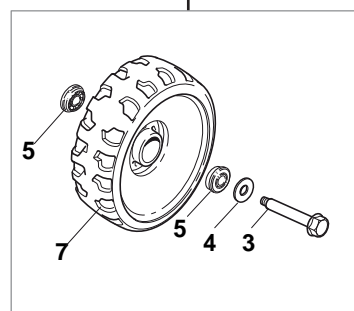

BUSHING Version - Ø 165

BALL BEARING Version - Ø 165

BUSHING Version - Ø 190

BALL BEARING Version - Ø 190

**Wheels**

POS	PART. NO	Q.ty	DESCRIPTION	DESCRIZIONE	DESCRIPTION	BESCHREIBUNG	REMARKS
1	122034508/0	8	Bush	Bussola	Douille	Büchse	
2	322686091/1	4	Wheel Ø 165	Ruota Ø 165	Roue Ø 165	Rad Ø 165	
3	122524341/0	4	Pin	Perno	Pivot	Bolzen	
4	122675100/0	4	Washer	Rosetta	Rondelle	Scheibe	
5	122122200/0	8	Bearing	Cuscinetto	Coussinet	Lager	
7	322686092/0	4	Wheel Ø 190	Ruota Ø 190	Roue Ø190	Rad Ø 190	