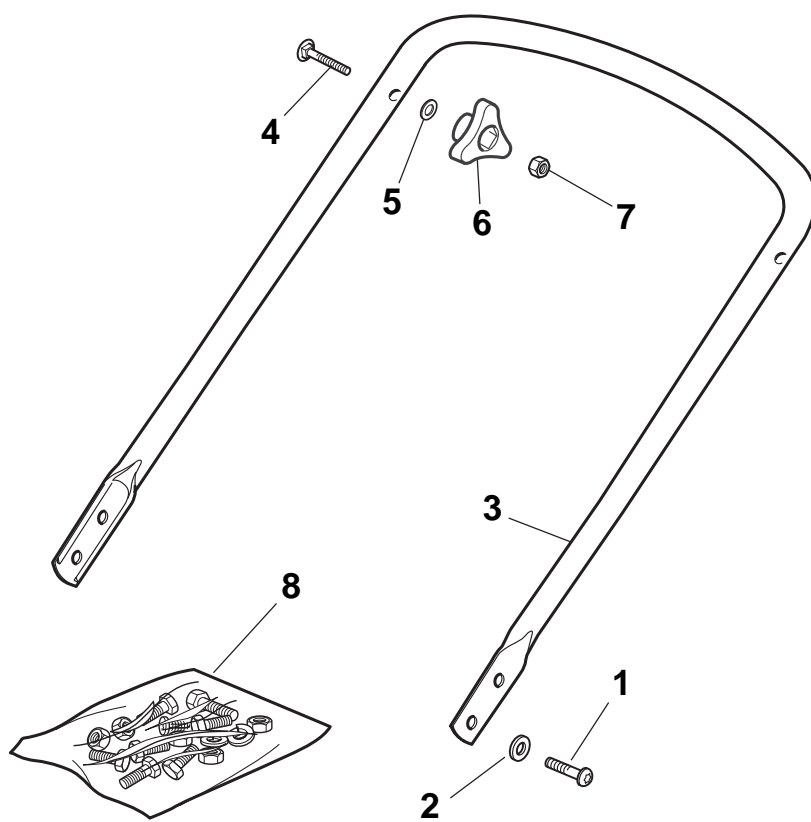

## Deck And Height Adjusting

POS	PART. NO	Q.ty	DESCRIPTION	DESCRIZIONE	DESCRIPTION	BESCHREIBUNG	REMARKS
1	381002538/0	1	Deck Red	Chassis Rosso	Châssis Rouge	Gehäuse Rot	
1	381004745/0	1	Deck Grey	Chassis Grigio	Châssis Gris	Gehäuse Grau	
2	122131750/0	4	Nut	Dado	Ecrou	Mutter	
3	322735557/0	2	Sector, Height Adjustment	Settore Regolazione Altezza	Secteur Reglage Hauteur	Sektor, Höneverstellung	
4	381003306/0	2	Lever, Height Adjustment	Leva Regolazione Altezza	Levier Reglage Hauteur	Hebel, Höneverstellung	
5	322600170/0	2	Protection, Wheel	Protezione Ruote	Protection Roue	Schütz, Räder	
6	122524324/0	2	Pin	Perno	Pivot	Bolzen	
7	112155000/0	4	Nut	Dado	Ecrou	Mutter	
8	325670011/0	2	Washer	Rosetta	Rondelle	Scheibe	
13	122033364/0	1	Axle, Rear Wheels	Asse Ruote Posteriore	Axe Roues Arriere	Achse, Hinterrad	
14	381003307/0	2	Lever, Height Adjustment	Leva Regolazione Altezza	Levier Reglage Hauteur	Hebel, Höneverstellung	
15	322600098/0	2	Protection	Cappuccio	Capuchon	Stecker	
19	325670011/0	2	Washer	Rosetta	Rondelle	Scheibe	
20	112530150/0	2	Elastic Washer	Disco Elastico	Disque Elastique	Federscheibe	

**Handle, Lower Part**

POS	PART. NO	Q.ty	DESCRIPTION	DESCRIZIONE	DESCRIPTION	BESCHREIBUNG	REMARKS
1	112760605/0	4	Screw	Vite	Vis	Schraube	
2	112521350/0	4	Washer	Rosetta	Rondelle	Scheibe	
3	381006570/0	1	Handle, Lower Part	Manico, Parte Inferiore	Mancheron, Partie Inferieure	Holm, Unterteil	Black
3	381007544/0	1	Handle, Lower Part	Manico, Parte Inferiore	Mancheron, Partie Inferieure	Holm, Unterteil	Yellow
4	112819120/0	1	Guide Spring	Molla Guida	Ressort De Guide	Feder Führer	
5	122671651/0	2	Washer	Rosetta	Rondelle	Scheibe	
6	122399900/0	2	Knob	Manopolina	Poignée	Griff	
7	112293200/0	2	Nut	Dado	Ecrou	Mutter	
8	381008696/0	1	Outfit, Screws	Dotazione Viteria	Dotation Visserie	Satz, Schrauben	