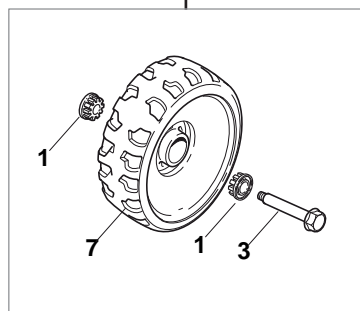

BUSHING Version - Ø 165

BALL BEARING Version - Ø 165

BUSHING Version - Ø 190

BALL BEARING Version - Ø 190

**Wheels**

POS	PART. NO	Q.ty	DESCRIPTION	DESCRIZIONE	DESCRIPTION	BESCHREIBUNG	REMARKS
1	122034508/0	8	Bush	Bussola	Douille	Büchse	
2	322686091/1	4	Wheel Ø 165	Ruota Ø 165	Roue Ø 165	Rad Ø 165	
3	122524341/0	4	Pin	Perno	Pivot	Bolzen	
4	122675100/0	4	Washer	Rosetta	Rondelle	Scheibe	
5	122122200/0	8	Bearing	Cuscinetto	Coussinet	Lager	
7	322686092/0	4	Wheel Ø 190	Ruota Ø 190	Roue Ø190	Rad Ø 190	