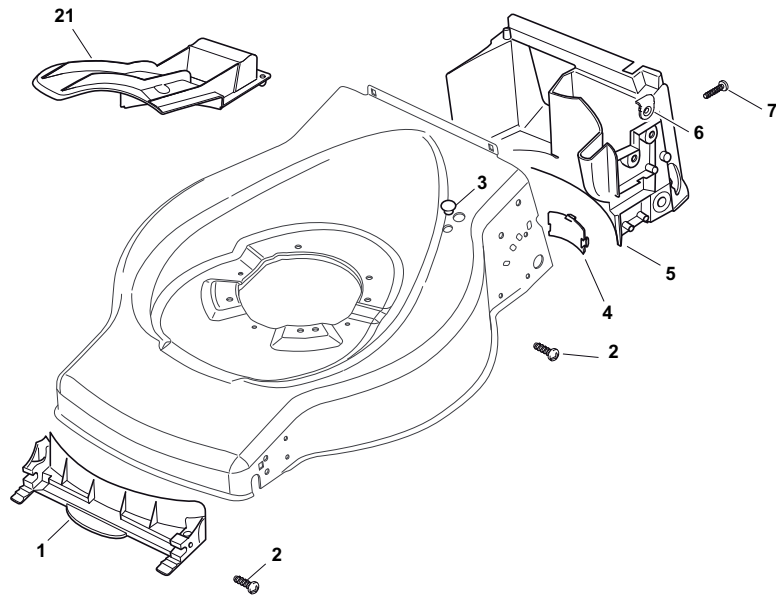

Front Conveyor - Mulching

POS	PART. NO	Q.ty	DESCRIPTION	DESCRIZIONE	DESCRIPTION	BESCHREIBUNG	REMARKS
1	322108271/0	1	Front Conveyor Assy	Convogl. Anteriore	Convoyeur Avant	Hinterleitblechvorder	
2	112728686/0	6	Screw	Vite	Vis	Schraube	
3	322820077/0	1	Cap	Puntale	Bouchon	Gummistopfen	
4	322109532/0	1	Cover	Capottina	Capot	Haube	
5	322108272/2	1	Rear Conveyor Assy	Convogl. Posteriore	Ens. Convoyeur Post.	Hinterleitblechsatz	
6	322545189/0	4	Plate	Piastrina	Plaquette	Plättchen	
7	112728686/0	2	Screw	Vite	Vis	Schraube	
21	322140226/0	1	Deflector	Deflettore	Deflecteur	Abweiser