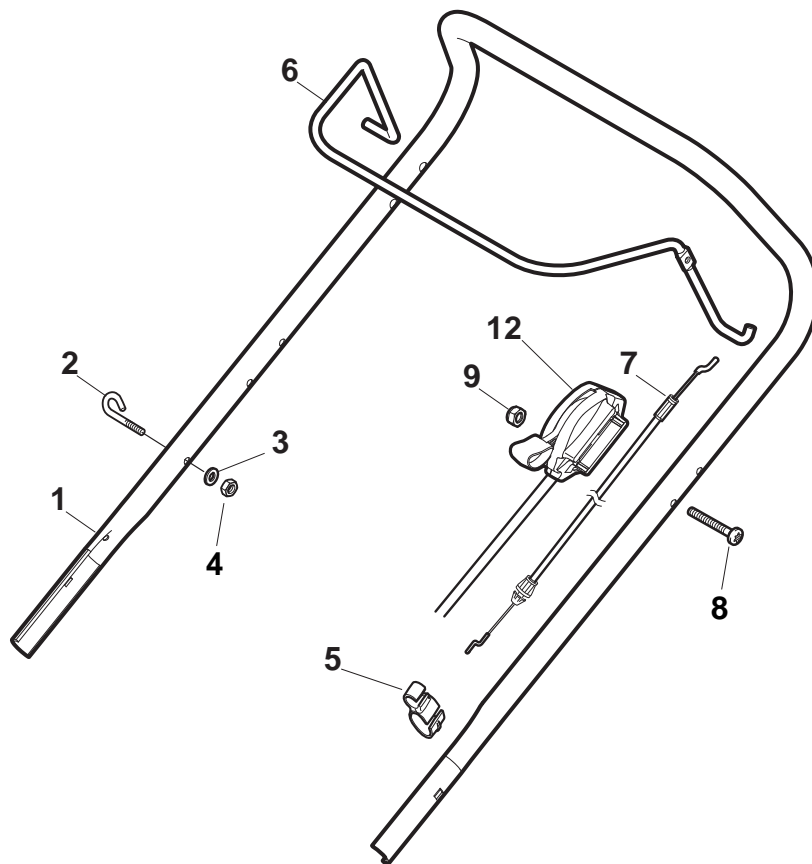

**Handle, Lower Part**

POS	PART. NO	Q.ty	DESCRIPTION	DESCRIZIONE	DESCRIPTION	BESCHREIBUNG	REMARKS
1	112760605/0	4	Screw	Vite	Vis	Schraube	
2	112521350/0	4	Washer	Rosetta	Rondelle	Scheibe	
3	381006570/0	1	Handle, Lower Part	Manico, Parte Inferiore	Mancheron, Partie Inferieure	Holm, Unterteil	
4	181003801/1	1	Guide Spring	Molla Guida	Ressort De Guide	Feder Führer	
5	122680006/1	2	Washer	Rosetta	Rondelle	Scheibe	
6	322399804/1	2	Knob	Manopolina	Poignée	Griff	
7	112293200/0	2	Nut	Dado	Ecrou	Mutter	
8	112819201/0	1	Screw	Vite	Vis	Schraube	
9	381008648/1	1	Outfit, Screws	Dotazione Viteria	Dotation Visserie	Satz, Schrauben	

**Handle, Lower Part**

POS	PART. NO	Q.ty	DESCRIPTION	DESCRIZIONE	DESCRIPTION	BESCHREIBUNG	REMARKS
1	181003801/1	1	Guide Spring	Molla Guida	Ressort De Guide	Feder Führer	
2	381006576/0	1	Handle, Lower Part	Manico, Parte Inferiore	Mancheron, Partie Inferieure	Holm, Unterteil	
3	122680006/1	2	Washer	Rosetta	Rondelle	Scheibe	
4	322399804/1	2	Knob	Manopolina	Poignée	Griff	
5	112293200/0	2	Nut	Dado	Ecrou	Mutter	
6	112819201/0	1	Screw	Vite	Vis	Schraube	
7	112818900/0	2	Screw	Vite	Vis	Schraube	
8	322778425/0	1	Bracket, L	Staffa Sx	Etrier Gauche	Steigbügel, Linke	
9	122671653/0	2	Washer	Rosetta	Rondelle	Scheibe	
10	322399804/1	2	Knob	Manopolina	Poignée	Griff	
11	112293200/0	2	Nut	Dado	Ecrou	Mutter	
12	112760605/0	4	Screw	Vite	Vis	Schraube	
13	112521350/0	4	Washer	Rosetta	Rondelle	Scheibe	
14	322778423/0	1	Bracket, R	Staffa Dx	Etrier Droit	Steigbügel, Rechte	