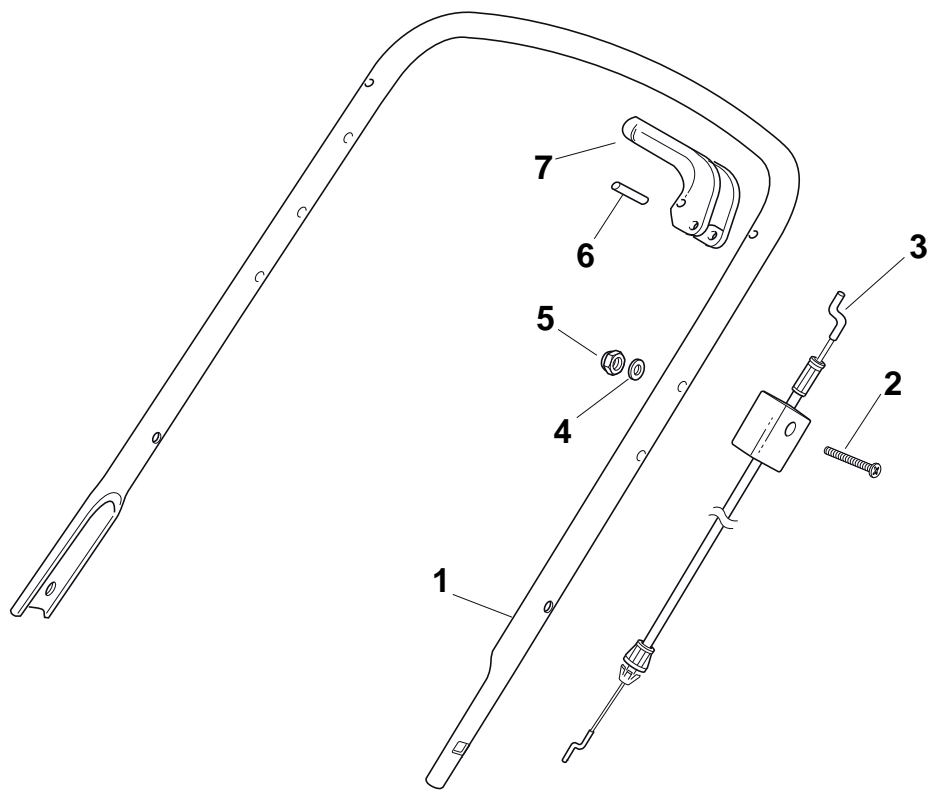

Handle, Upper Part

POS	PART. NO	Q.ty	DESCRIPTION	DESCRIZIONE	DESCRIPTION	BESCHREIBUNG	REMARKS
1	381006577/0	1	Handle, Upper Part	Manico, Parte Sup	Mancheron, Partie Superieure	Holm, Oberteil	
2	112674700/0	1	Screw	Vite	Vis	Schraube	
3	181000612/0	1	Cable, Thread Engine Brake	Cavo Freno Motore	Cable Frein Moteur	Kabel, Motorbremse	for GGP 150 Engine
3	181000617/0	1	Cable, Thread Engine Brake	Cavo Freno Motore	Cable Frein Moteur	Kabel, Motorbremse	for B&S 625-675 Series
3	181000655/0	1	Cable, Thread Engine Brake	Cavo Freno Motore	Cable Frein Moteur	Kabel, Motorbremse	for B&S 450-500 Series / Honda (only 464 Models)
4	112521330/0	1	Washer	Rosetta	Rondelle	Scheibe	
5	112292100/0	1	Nut	Dado	Ecrou	Mutter	
6	112645710/0	1	Pin	Perno	Pivot	Bolzen	
7	322321700/1	1	Lever, Eng. Brake	Leva Freno Motore	Levier Frein Moteur	Hebel, Motorbremse