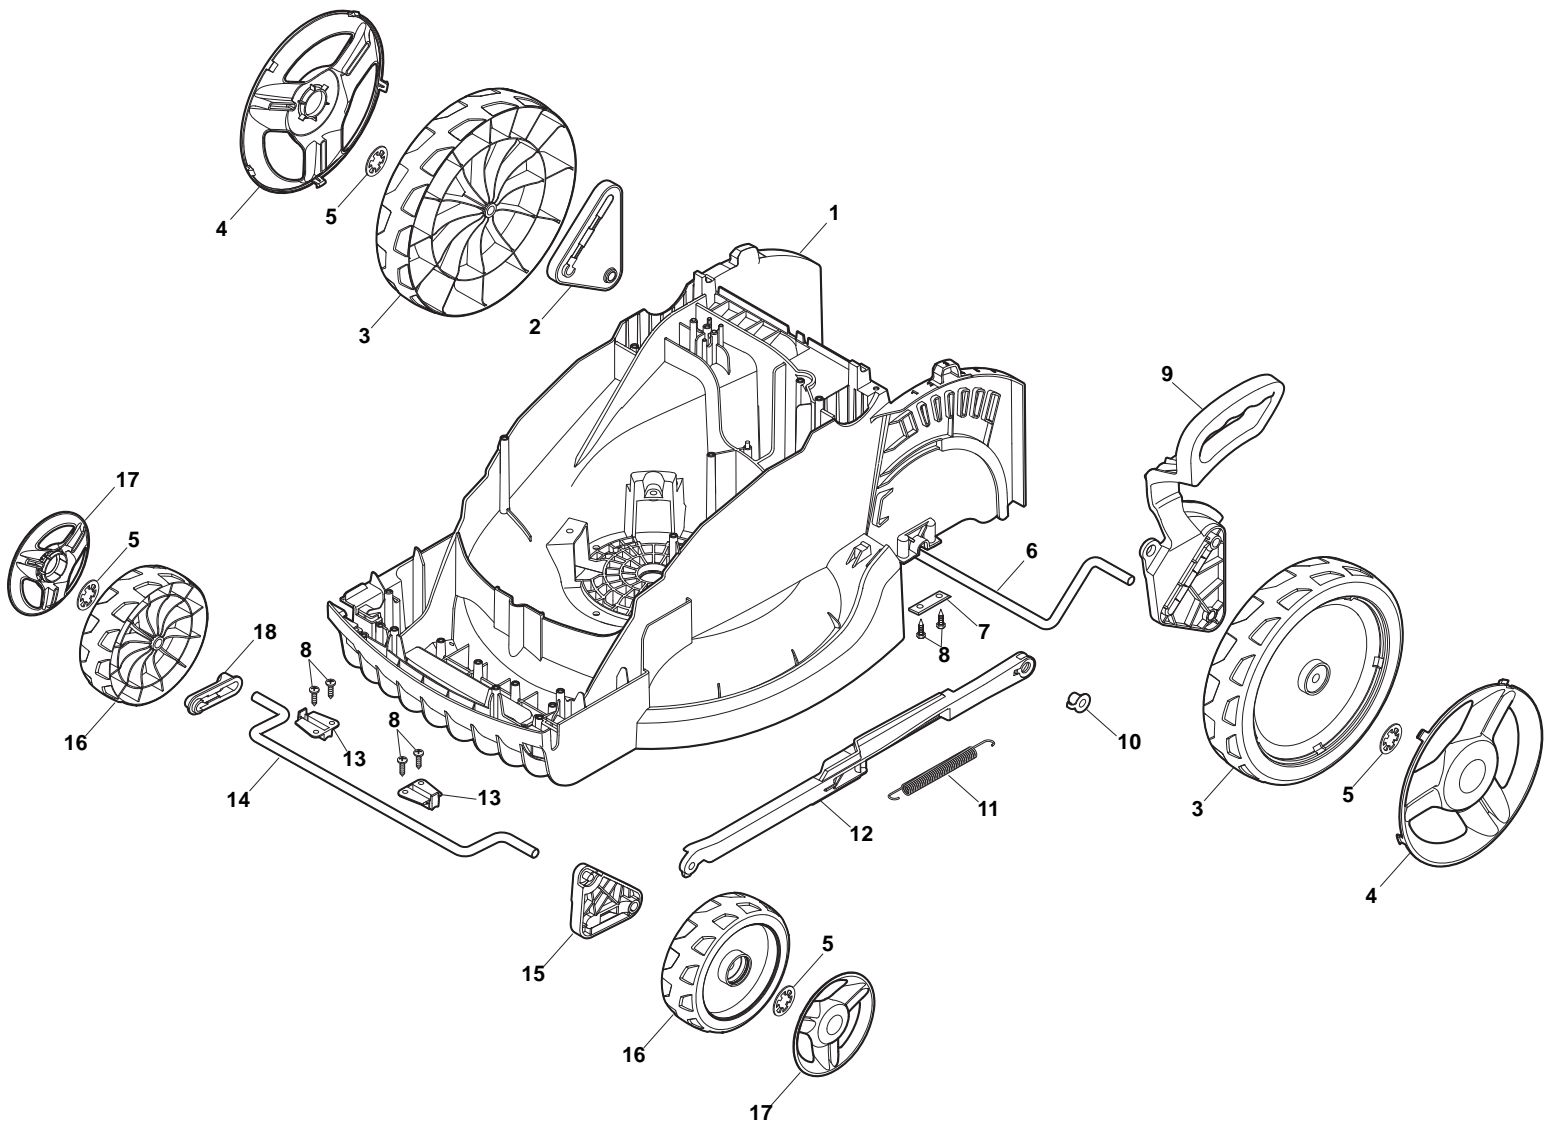

POS	PART. NO	Q.ty	DESCRIPTION	DESCRIZIONE	BESCHREIBUNG	DESCRIPTION	REMARKS
1	322066760/1	1	Deck GGP Grey	Chassis Grigio GGP	Châssis Gris GGP	Gehäuse Grau GGP	
1	322066783/0	1	Deck STIGA Grey	Chassis Grigio STIGA	Châssis Gris STIGA	Gehäuse Grau STIGA	
2	322785387/0	1	Support, Wheels	Supporto Ruote	Support Roue	Halter, Rad	
3	322686105/0	2	Wheel Ø 250	Ruota Ø 250	Roue Ø 250	Rad Ø 250	
4	322110684/0	2	Hub Cap Grey	Coprizzo Grigio	Couvre-Moyeu Gris	Radkappe Grau	
4	322110691/0	2	Hub Cap White	Coprizzo Bianco	Couvre-Moyeu Blanc	Radkappe Weiß	
4	322110700/0	2	Hub Cap Yellow	Coprizzo Giallo	Couvre-Moyeu Jaune	Radkappe Gelb	
5	112604903/0	4	Washer	Rosetta	Rondelle	Scheibe	
6	122033425/0	1	Axle, Rear Wheels	Asse Ruote Posteriore	Axe Roues Arriere	Achse, Hinterrad	
7	322545142/0	2	Plate	Piastrina	Plaquette	Plättchen	
8	112728714/0	8	Screw	Vite	Vis	Schraube	
9	322785388/1	1	Lever, Height Adjustment	Leva Regolazione Altezza	Levier Reglage Hauteur	Hebel, Höneverstellung	Grey
9	322785414/1	1	Lever, Height Adjustment	Leva Regolazione Altezza	Levier Reglage Hauteur	Hebel, Höneverstellung	Yellow
10	322524354/0	1	Pin	Perno	Pivot	Bolzen	
11	122446195/0	1	Spring	Molla	Ressort	Feder	
12	322869680/0	1	Rod, Height Adjustment	Asta Comando Regol. Altezza	Tige Commande Reglage Hauteur	Stange, Höneverstellung	Grey
12	322869685/0	1	Rod, Height Adjustment	Asta Comando Regol. Altezza	Tige Commande Reglage Hauteur	Stange, Höneverstellung	Black
13	322785415/0	2	Plate	Piastrina	Plaquette	Plättchen	
14	122033424/0	1	Axle, Rear Wheels	Asse Ruote Posteriore	Axe Roues Arriere	Achse, Hinterrad	
15	322785386/0	1	Support, Wheels	Supporto Ruote	Support Roue	Halter, Rad	Grey
15	322785422/0	1	Support, Wheels	Supporto Ruote	Support Roue	Halter, Rad	Black
16	322686104/0	2	Wheel Ø 150	Ruota Ø 150	Roue Ø 150	Rad Ø 150	
17	322110683/0	2	Hub Cap Grey	Coprizzo Grigio	Couvre-Moyeu Gris	Radkappe Grau	
17	322110690/0	2	Hub Cap White	Coprizzo Bianco	Couvre-Moyeu Blanc	Radkappe Weiß	
17	322110699/0	2	Hub Cap Yellow	Coprizzo Giallo	Couvre-Moyeu Jaune	Radkappe Gelb	
18	322785385/0	1	Support, Wheels	Supporto Ruote	Support Roue	Halter, Rad