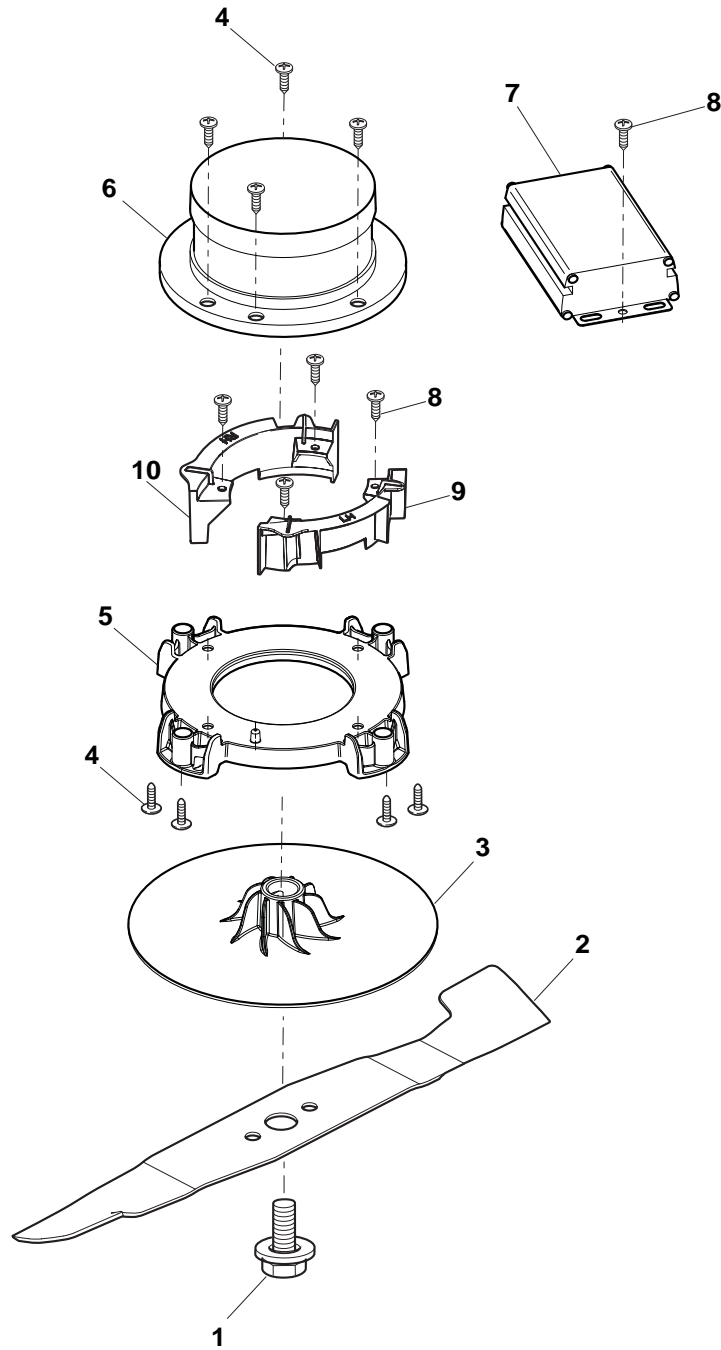

POS	PART. NO	Q.ty	DESCRIPTION	DESCRIZIONE	BESCHREIBUNG	DESCRIPTION	REMARKS
1	381004352/1	1	Screw	Vite	Vis	Schraube	
2	181004156/0	1	Blade	Coltello	Lame	Messer	
3	322465644/1	1	Hub	Mozzo	Moyeu	Nabe	
4	112728699/0	8	Screw	Vite	Vis	Schraube	
5	322207227/0	1	Fairlead	Fermacavo	Fixation Cable	Kabelbefestigung	
6	118563513/0	1	Engine Battey	Motore Batteria	Moteur Batterie	Motor Batterie	
7	118206001/1	1	Controller	Controller	Controller	Controller	
8	112728714/0	1	Screw	Vite	Vis	Schraube	
9	322393686/0	1	Flangia Motore Batteria Sx	Left Battery Flange Wall	Linke atterie Flansch	Flasque batterie Droite	
10	322393685/0	1	Flangia Motore Batteria Dx	Right Battery Flange Wall	Richtige Batterie Flansch	Flasque batterie Gauche