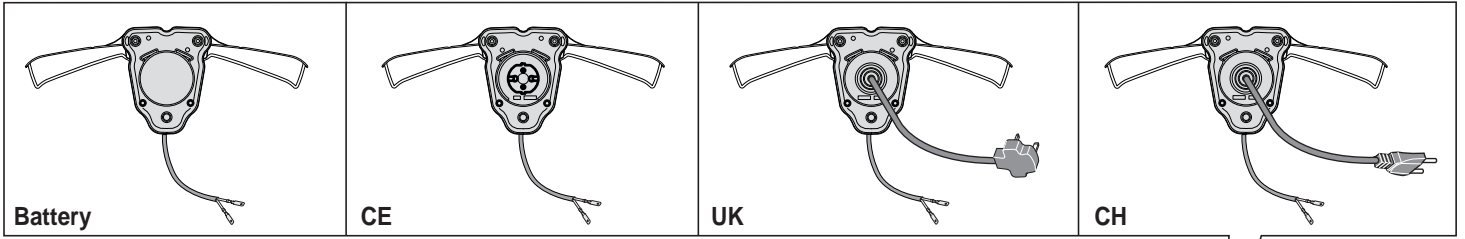

POS	PART. NO	Q.ty	DESCRIPTION	DESCRIZIONE	BESCHREIBUNG	DESCRIPTION	REMARKS
1	322291034/1	1	Upper Half Handgrip Switch	Semiinpugnatura Sup. Salvamotore	Poignée Demi Sup. Int. Main Morte	Oberteil Hälfte Tot Manschalter	
2	381600524/0	1	Dead Hand Switch	Salvamotore	Int. Main Morte	Tot Manschalter	Yellow
2	381600528/0	1	Dead Hand Switch	Salvamotore	Int. Main Morte	Tot Manschalter	Red
3	322291035/0	1	Lower Half Handgrip Switch	Semiinpugnatura Inf. Salvamotore	Poignée Demi Inferiore Int. Main Morte	Untere Hälfte Tot Manschalter	
4	112728713/0	11	Screw	Vite	Vis	Schraube	
5	381007515/0	1	Handle,Left Lower Part	Manico, Parte Inf Sx	Mancheron, Partie Inferieure G	Holm, Linke Unterteil	
6	122192000/1	1	Clamp	Staffa	Etrier	Bride	
7	112523050/0	4	Washer	Rosetta	Rondelle	Scheibe	
8	122524352/0	4	Pin	Perno	Pivot	Bolzen	
9	322319519/0	4	Fixing Lever Handle	Leva Fix Manico	Fixation de la poignée de levier	Fixing Hebelgriff	Yellow
9	322319520/0	4	Fixing Lever Handle	Leva Fix Manico	Fixation de la poignée de levier	Fixing Hebelgriff	Grey
10	122943016/0	2	Screw	Vite	Vis	Schraube	
11	322246100/0	2	Handle Joint	Giunto	Handle Joint	Handle Joint	
12	122430210/0	2	Spring	Molla	Ressort	Feder	
13	322745052/0	2	Right Joint	Giunto Destro	Jointe Droit	Gelenk Rechte	
14	112728714/0	5	Screw	Vite	Vis	Schraube	
15	322745051/0	1	Left Joint	Giunto Sinistro	Jointe Gauche	Gelenk Linke	
16	122943017/0	2	Screw	Vite	Vis	Schraube	
18	118566112/0	2	Cap	Puntale	Bouchon	Gummistopfen	
19	381007513/0	2	Handle, Lower Part	Manico, Parte Inferiore	Mancheron, Partie Inferieure	Holm, Unterteil	
20	381007514/0	1	Handle, Right Lower Part	Manico, Parte Inf Dx	Mancheron, Partie Inferieure	Holm, Rechte Unterteil	
21	112521320/0	1	Washer	Rosetta	Rondelle	Scheibe