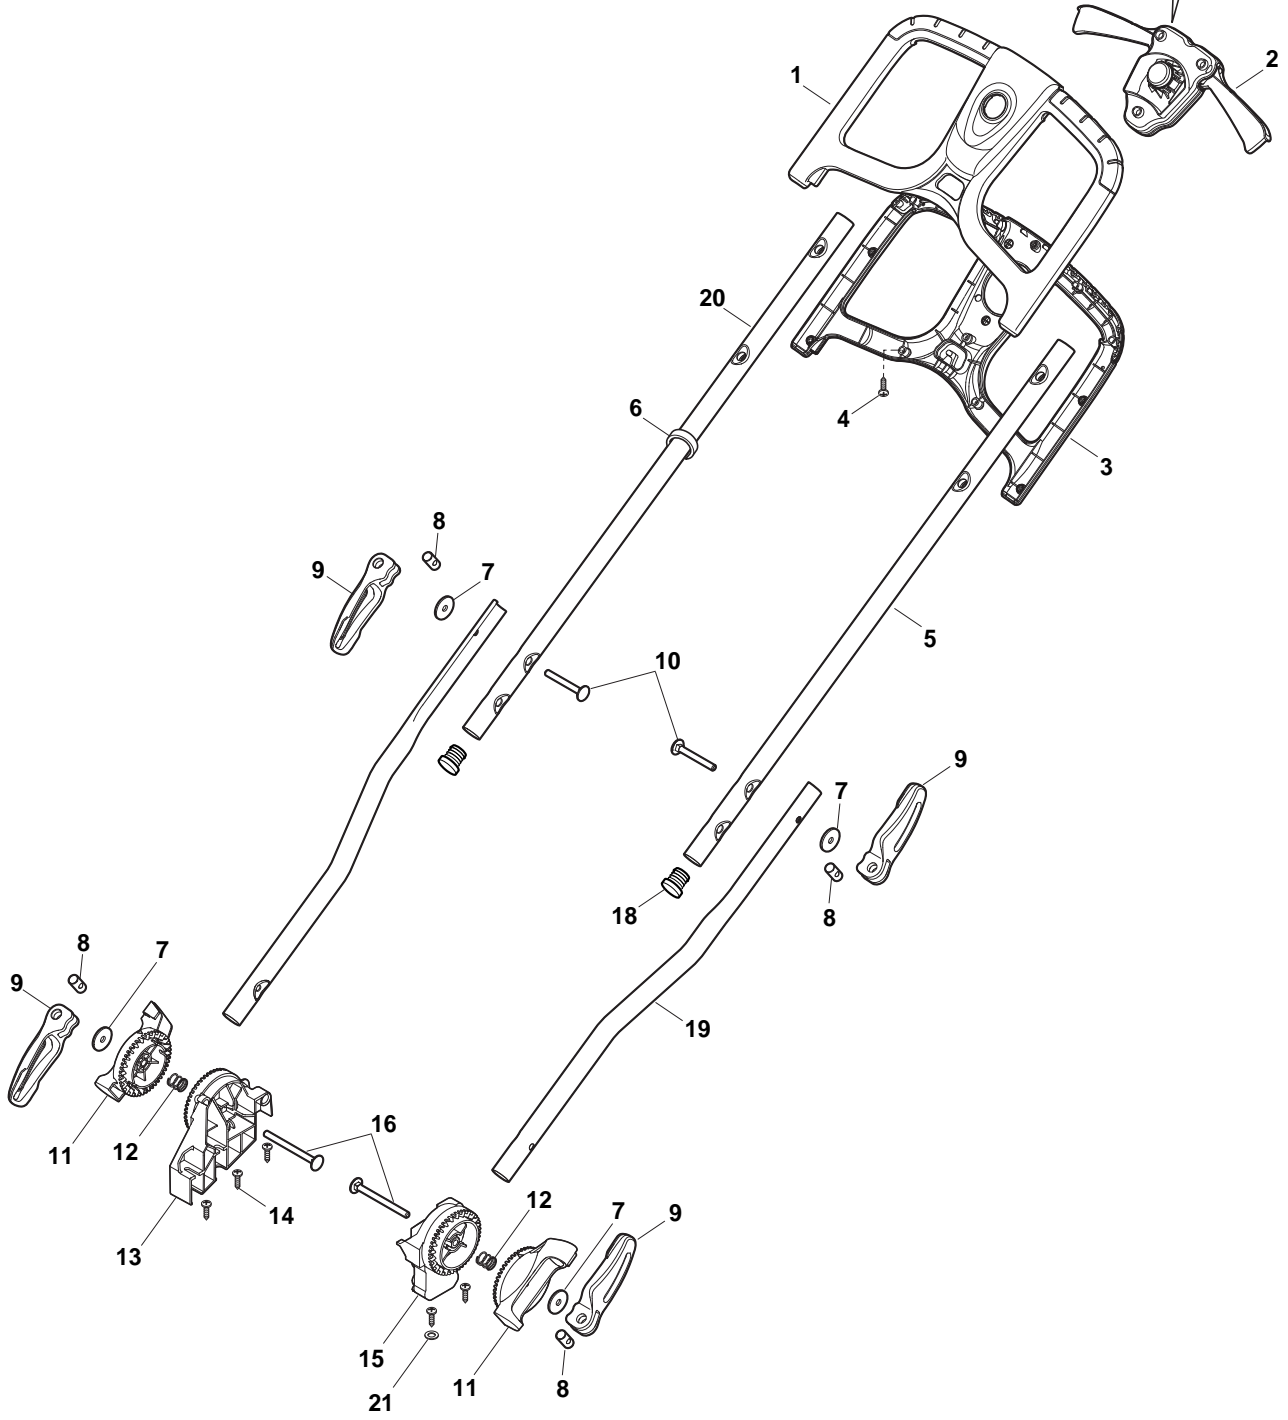

POS	PART. NO	Q.ty	DESCRIPTION	DESCRIZIONE	BESCHREIBUNG	DESCRIPTION	REMARKS
1	322291034/1	1	Upper Half Handgrip Switch	Semiinpugnatura Sup. Salvamotore	Poignée Demi Sup. Int. Main Morte	Oberteil Hälfte Tot Manschalter	
2	381600524/0	1	Dead Hand Switch	Salvamotore	Int. Main Morte	Tot Manschalter	Yellow
2	381600528/0	1	Dead Hand Switch	Salvamotore	Int. Main Morte	Tot Manschalter	Red
3	322291035/0	1	Lower Half Handgrip Switch	Semiinpugnatura Inf. Salvamotore	Poignée Demi Inferiore Int. Main Morte	Untere Hälfte Tot Manschalter	
4	112728713/0	11	Screw	Vite	Vis	Schraube	
5	381007515/0	1	Handle,Left Lower Part	Manico, Parte Inf Sx	Mancheron, Partie Inferieure G	Holm, Linke Unterteil	
6	122192000/1	1	Clamp	Staffa	Etrier	Bride	
7	112523050/0	4	Washer	Rosetta	Rondelle	Scheibe	
8	122524352/0	4	Pin	Perno	Pivot	Bolzen	
9	322319519/0	4	Fixing Lever Handle	Leva Fix Manico	Fixation de la poignée de levier	Fixing Hebelgriff	Yellow
9	322319520/0	4	Fixing Lever Handle	Leva Fix Manico	Fixation de la poignée de levier	Fixing Hebelgriff	Grey
10	122943016/0	2	Screw	Vite	Vis	Schraube	
11	322246100/0	2	Handle Joint	Giunto	Handle Joint	Handle Joint	
12	122430210/0	2	Spring	Molla	Ressort	Feder	
13	322745052/0	2	Right Joint	Giunto Destro	Jointe Droit	Gelenk Rechte	
14	112728714/0	5	Screw	Vite	Vis	Schraube	
15	322745051/0	1	Left Joint	Giunto Sinistro	Jointe Gauche	Gelenk Linke	
16	122943017/0	2	Screw	Vite	Vis	Schraube	
18	118566112/0	2	Cap	Puntale	Bouchon	Gummistopfen	
19	381007513/0	2	Handle, Lower Part	Manico, Parte Inferiore	Mancheron, Partie Inferieure	Holm, Unterteil	
20	381007514/0	1	Handle, Right Lower Part	Manico, Parte Inf Dx	Mancheron, Partie Inferieure	Holm, Rechte Unterteil	
21	112521320/0	1	Washer	Rosetta	Rondelle	Scheibe	