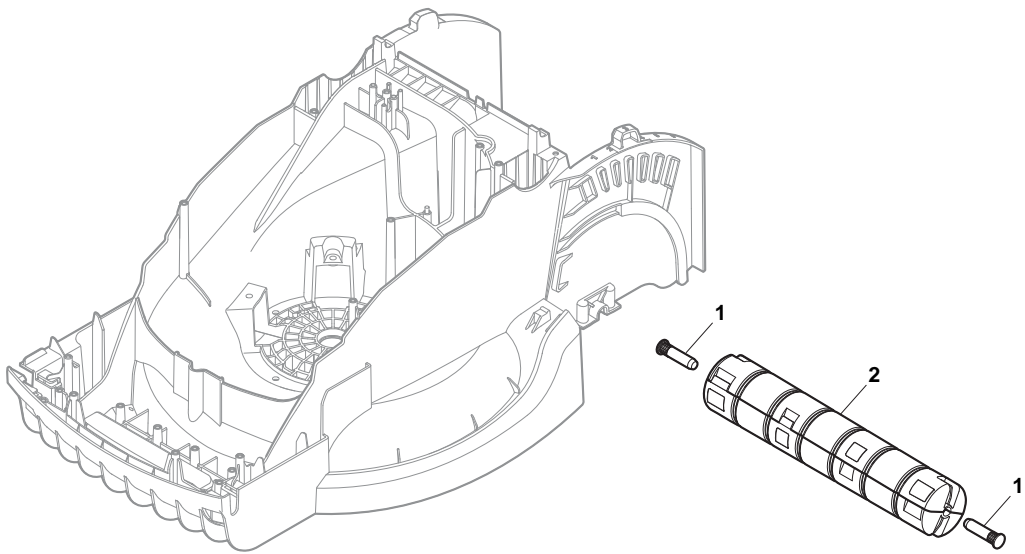

POS	PART. NO	Q.ty	DESCRIPTION	DESCRIZIONE	BESCHREIBUNG	DESCRIPTION	REMARKS
1	122519824/0	2	Pin	Perno	Pivot	Bolzen	
2	322670016/0	2	Roller	Roller	Roller	Roller