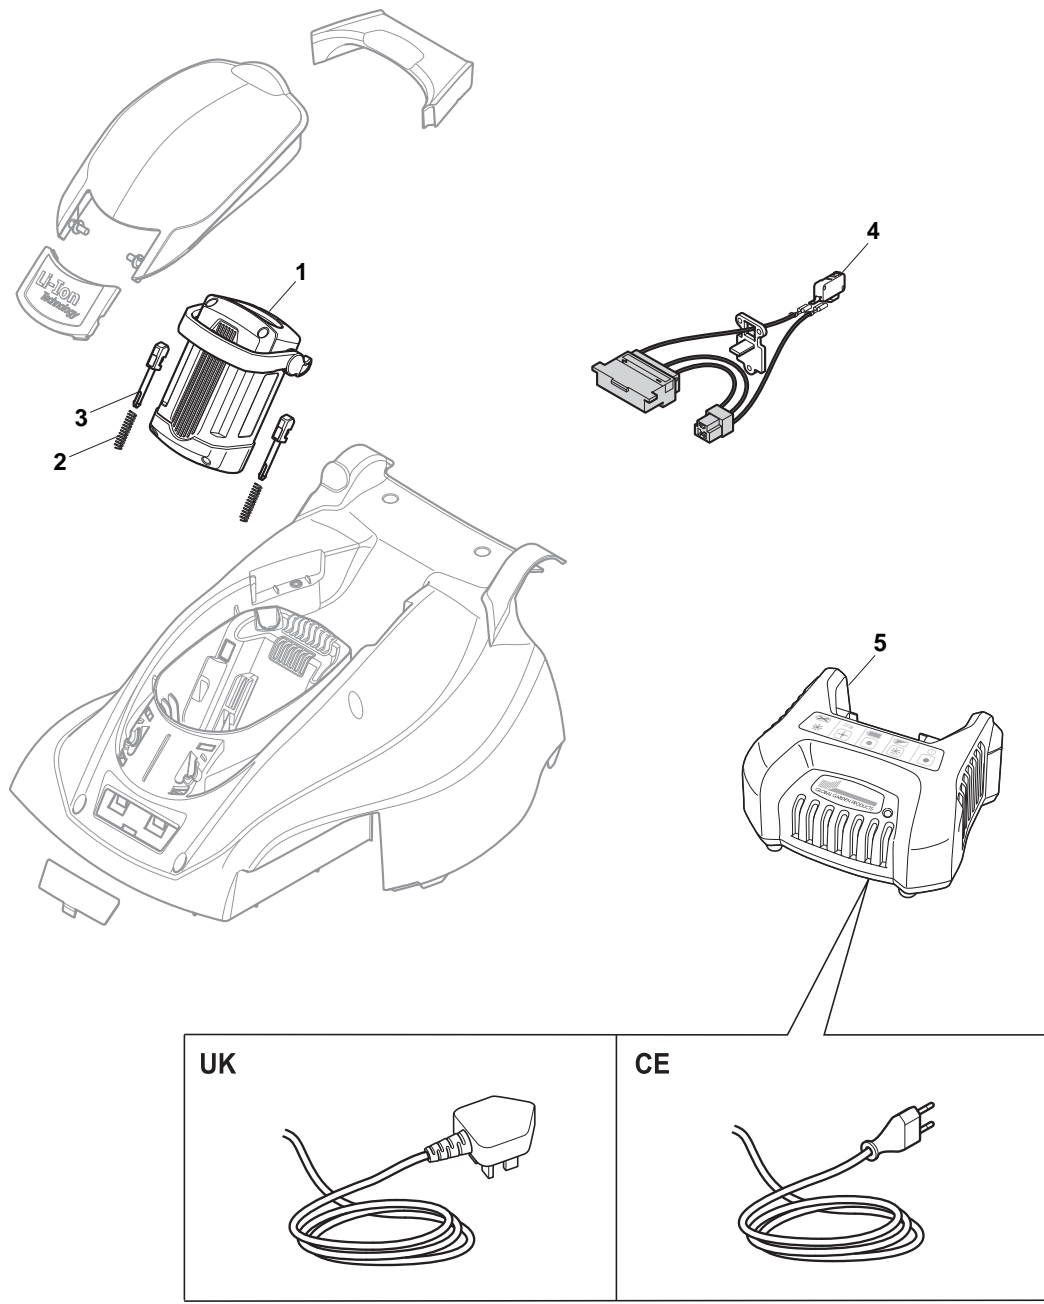

POS	PART. NO	Q.ty	DESCRIPTION	DESCRIZIONE	BESCHREIBUNG	DESCRIPTION	REMARKS
1	381600529/1	1	Battery	Batteria	Batterie	Batterie	
2	122450472/0	1	Spring	Molla	Ressort	Feder	
3	322524355/0	1	Pin	Perno	Pivot	Bolzen	
4	118210025/0	1	Safety Key Set	Kit Chiave Sicurezza	Safety Key Set	Safety Key Set	
5	118204132/1	1	Battery Charger	Carica Batteria	Chargeur De Batterie	Ladgerät	CE
5	118204133/1	1	Battery Charger	Carica Batteria	Chargeur De Batterie	Ladgerät	UK