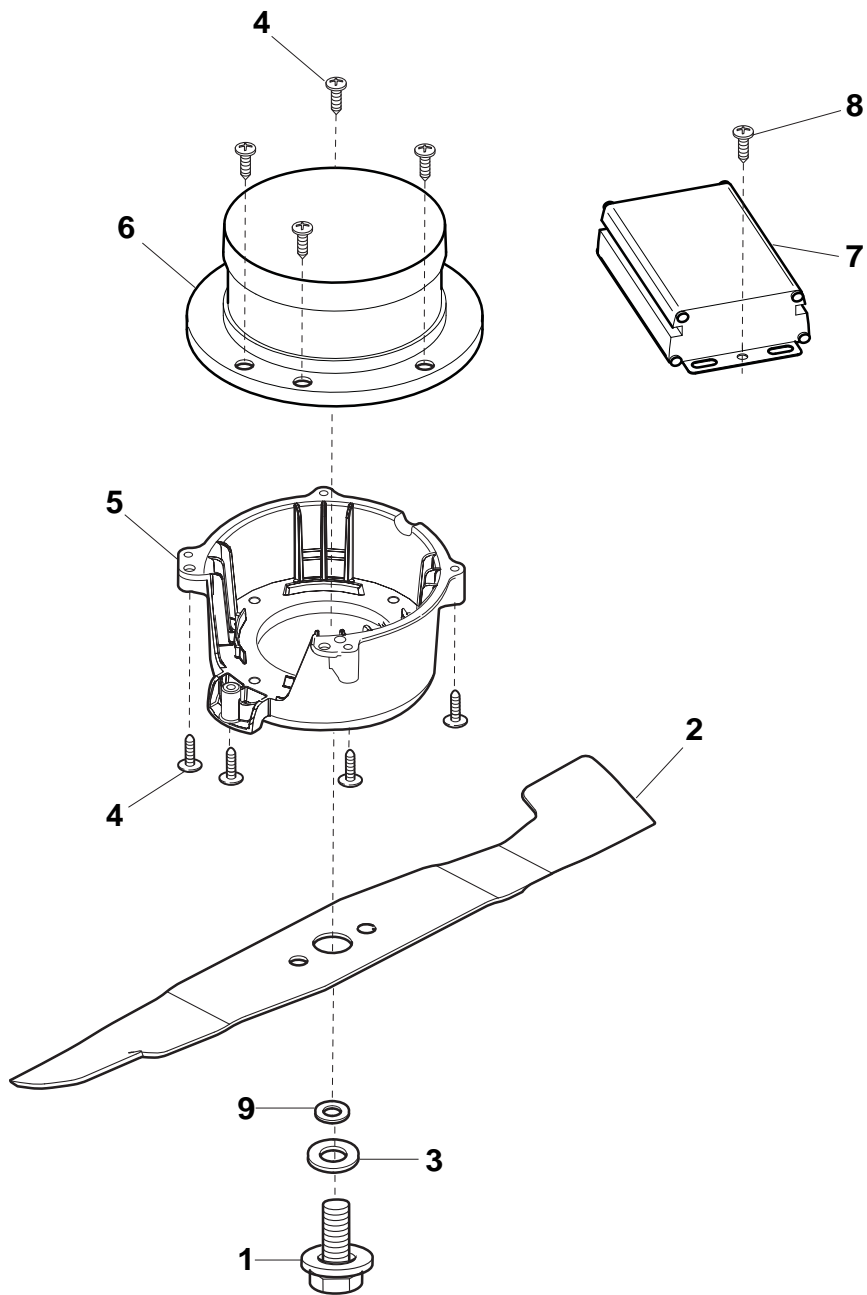

POS	PART. NO	Q.ty	DESCRIPTION	DESCRIZIONE	BESCHREIBUNG	DESCRIPTION	REMARKS
1	112793312/0	1	Screw	Vite	Vis	Schraube	
2	181004157/0	1	Blade	Coltello	Lame	Messer	
3	122671651/0	1	Washer	Rosetta	Rondelle	Scheibe	
4	112728699/0	8	Screw	Vite	Vis	Schraube	
5	322207230/0	1	Flange	Flangia	Bride	Flansch	
6	118563514/0	1	Battery Motor	Motore Batteria	Moteur De la Batterie	Battery Motor	
7	118206002/1	1	Controller	Controller	Controller	Controller	
8	112728714/0	1	Screw	Vite	Vis	Schraube	
9	112508122/0	1	Washer	Rosetta	Rondelle	Scheibe