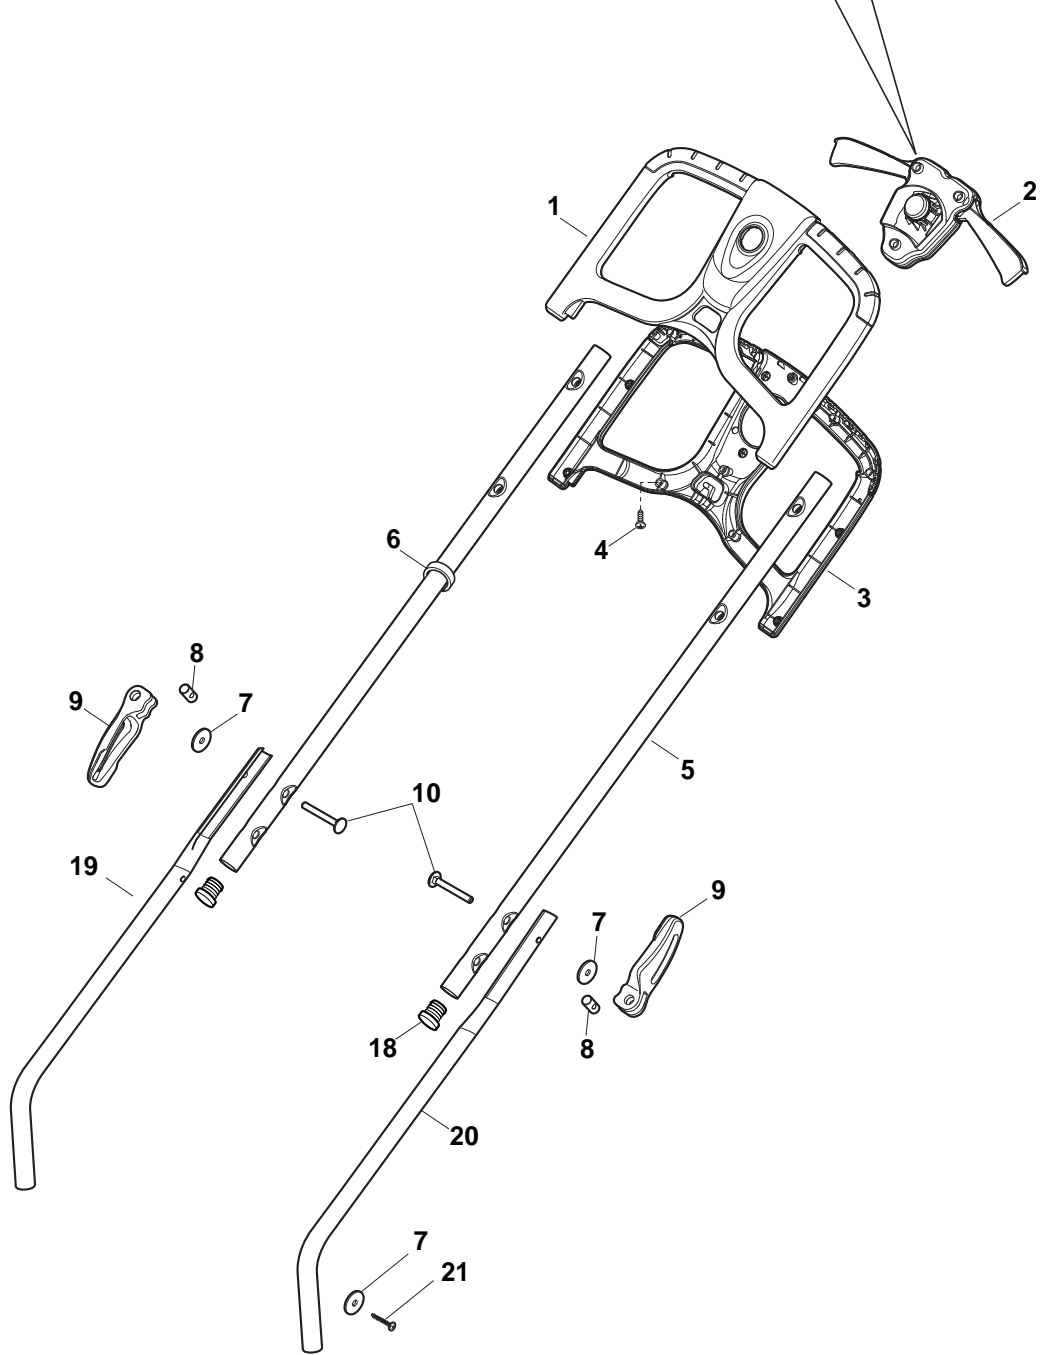

POS	PART. NO	Q.ty	DESCRIPTION	DESCRIZIONE	BESCHREIBUNG	DESCRIPTION	REMARKS
1	322291064/1	1	Upper Half Handgrip Switch	Semiinpugnatura Sup. Salvamotore	Poignée Demi Sup. Int. Main Morte	Oberteil Hälfte Tot Manschalter	
2	381600540/0	1	Dead Hand Switch	Salvamotore	Int. Main Morte	Tot Manschalter	Battery
3	322291065/0	1	Lower Half Handgrip Switch	Semiinpugnatura Inf. Salvamotore	Poignée Demi Inferiure Int. Main Morte	Untere Hälfte Tot Manschalter	
4	112728713/0	11	Screw	Vite	Vis	Schraube	
5	381007532/0	2	Handle, Upper Part	Manico, Parte Superiore	Mancheron, Partie Superieure	Holm, Oberteil	
6	122192000/1	1	Clamp	Fascetta	Collier	Bowdenzughalter	
7	112523050/0	4	Washer	Rosetta	Rondelle	Scheibe	
8	122524352/0	2	Pin	Perno	Goupille	Stift	
9	322319520/0	2	Fixing Lever Handle	Leva Fix Manico	Fixation de la poignée de levier	Fixing Hebelgriff	
10	122943016/0	2	Screw	Vite	Vis	Schraube	
18	118566116/0	2	Cap	Puntale	Bouchon	Gummistopfen	
19	381007529/0	1	Right Handle, Lower Part	Manico, Parte Inf Dx	Mancheron, Partie Inferieure Droite	Holm, Rechte Unterteil	
20	381007530/0	1	Left Handle, Lower Part	Manico, Parte Inf Sx	Mancheron, Partie Inferieure Gauche	Holm, Linke Unterteil	
21	112728450/0	2	Screw	Vite	Vis	Schraube