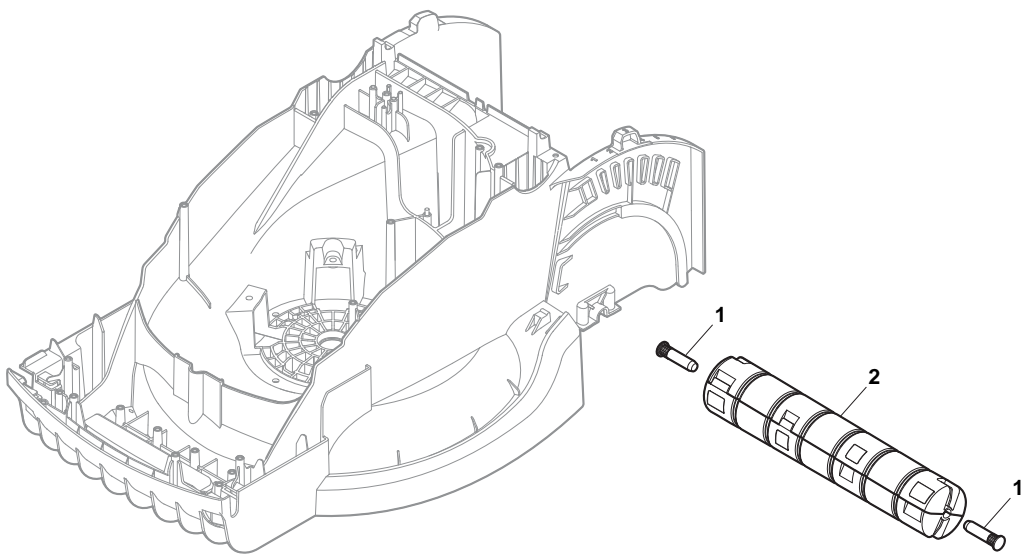

POS	PART. NO	Q.ty	DESCRIPTION	DESCRIZIONE	BESCHREIBUNG	DESCRIPTION	REMARKS
1	122519824/0	2	Pin	Perno	Pivot	Bolzen	
2	322670013/0	2	Roller	Roller	Roller	Roller