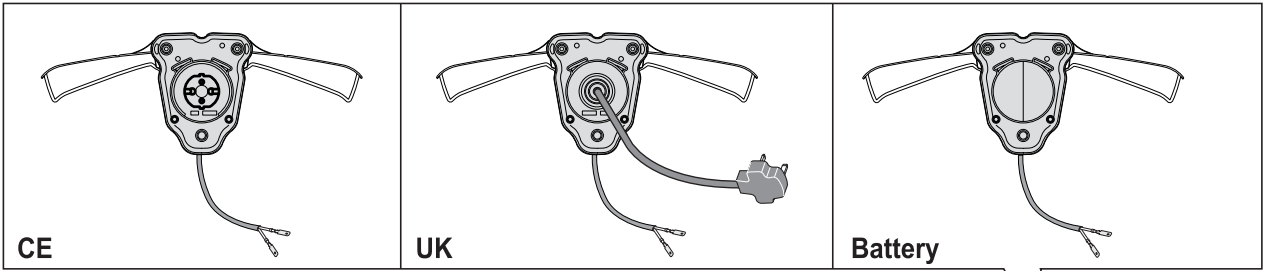

POS	PART. NO	Q.ty	DESCRIPTION	DESCRIZIONE	BESCHREIBUNG	DESCRIPTION	REMARKS
1	322291064/1	1	Upper Half Handgrip Switch	Semiinpugnatura Sup. Salvamotore	Poignée Demi Sup. Int. Main Morte	Oberteil Hälfte Tot Manschalter	
2	381600540/0	1	Dead Hand Switch	Salvamotore	Int. Main Morte	Tot Manschalter	Battery
3	322291065/0	1	Lower Half Handgrip Switch	Semiinpugnatura Inf. Salvamotore	Poignée Demi Inferiure Int. Main Morte	Untere Hälfte Tot Manschalter	
4	112728713/0	11	Screw	Vite	Vis	Schraube	
5	381007532/0	2	Handle, Upper Part	Manico, Parte Superiore	Mancheron, Partie Superieure	Holm, Oberteil	
6	122192000/1	1	Clamp	Fascetta	Collier	Bowdenzughalter	
7	112523050/0	4	Washer	Rosetta	Rondelle	Scheibe	
8	122524352/0	2	Pin	Perno	Goupille	Stift	
9	322319520/0	2	Fixing Lever Handle	Leva Fix Manico	Fixation de la poignée de levier	Fixing Hebelgriff	
10	122943016/0	2	Screw	Vite	Vis	Schraube	
18	118566116/0	2	Cap	Puntale	Bouchon	Gummistopfen	
19	381007529/0	1	Right Handle, Lower Part	Manico, Parte Inf Dx	Mancheron, Partie Inferieure Droite	Holm, Rechte Unterteil	
20	381007530/0	1	Left Handle, Lower Part	Manico, Parte Inf Sx	Mancheron, Partie Inferieure Gauche	Holm, Linke Unterteil	
21	112728450/0	2	Screw	Vite	Vis	Schraube