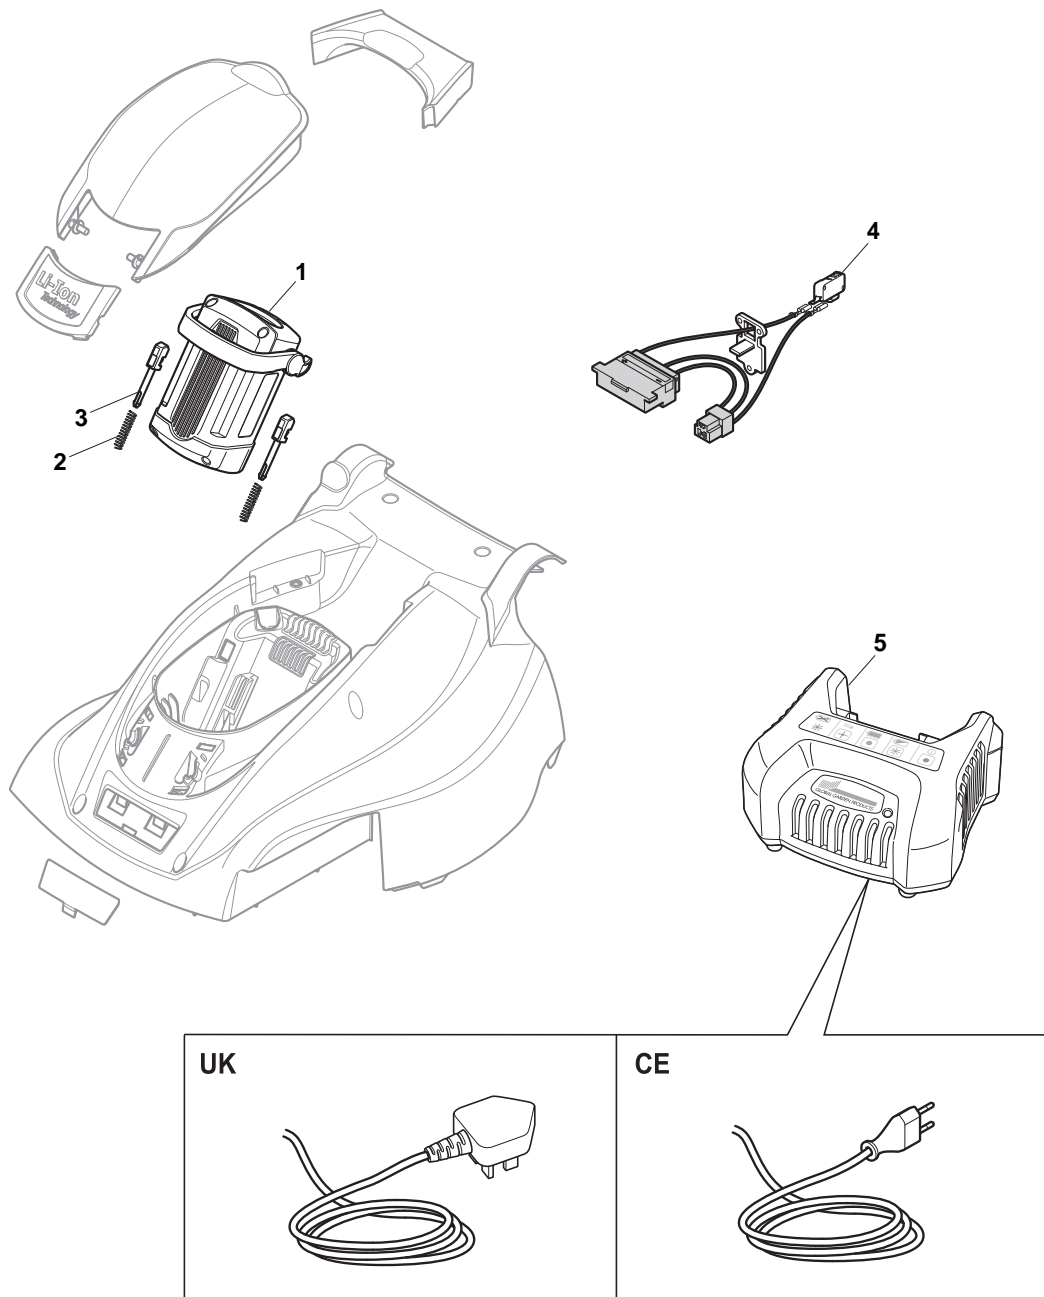

POS	PART. NO	Q.ty	DESCRIPTION	DESCRIZIONE	BESCHREIBUNG	DESCRIPTION	REMARKS
1	381600529/1	1	Battery	Batteria	Batterie	Batterie	
2	122450472/0	1	Spring	Molla	Ressort	Feder	
3	322524355/0	1	Pin	Perno	Pivot	Bolzen	
4	118210025/0	1	Safety Key Set	Kit Chiave Sicurezza	Safety Key Set	Safety Key Set	
5	118204132/1	1	Battery Charger	Carica Batteria	Chargeur De Batterie	Ladgerät	CE
5	118204133/1	1	Battery Charger	Carica Batteria	Chargeur De Batterie	Ladgerät	UK