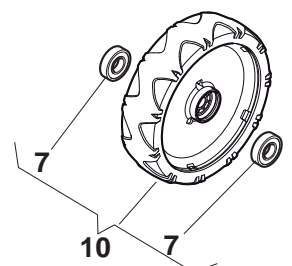

Bushing - Ø180

Ball Bearing - Ø180

DELTA Wheels

CRUISER Wheels

DELTA Wheels

CRUISER Wheels

DELTA Wheels

CRUISER Wheels

DELTA Wheels

CRUISER Wheels

Bushing - Ø240

Ball Bearing - Ø240

Wheels							
POS	PART. NO	Q.ty	DESCRIPTION	DESCRIZIONE	DESCRIPTION	BESCHREIBUNG	REMARKS
1	381007443/1	2	Wheel Ø 240	Ruota Ø 240	Roue Ø 240	Rad Ø 240	
2	322042064/0	8	Bush	Bussola	Douille	Büchse	
3	381007442/1	2	Wheel Ø 180	Ruota Ø 180	Roue Ø 180	Rad Ø 180	
4	381007446/1	2	Wheel Ø 240	Ruota Ø 240	Roue Ø 240	Rad Ø 240	
5	381007444/1	2	Wheel Ø 180	Ruota Ø 180	Roue Ø 180	Rad Ø 180	
6	381007448/1	2	Wheel Ø 180	Ruota Ø 180	Roue Ø 180	Rad Ø 180	
7	119216035/0	8	Bearing	Cuscinetto	Coussinet	Lager	
8	381007449/1	2	Wheel Ø 240	Ruota Ø 240	Roue Ø 240	Rad Ø 240	
9	381007450/1	2	Wheel Ø 180	Ruota Ø 180	Roue Ø 180	Rad Ø 180	
10	381007456/1	2	Wheel Ø 240	Ruota Ø 240	Roue Ø 240	Rad Ø 240	