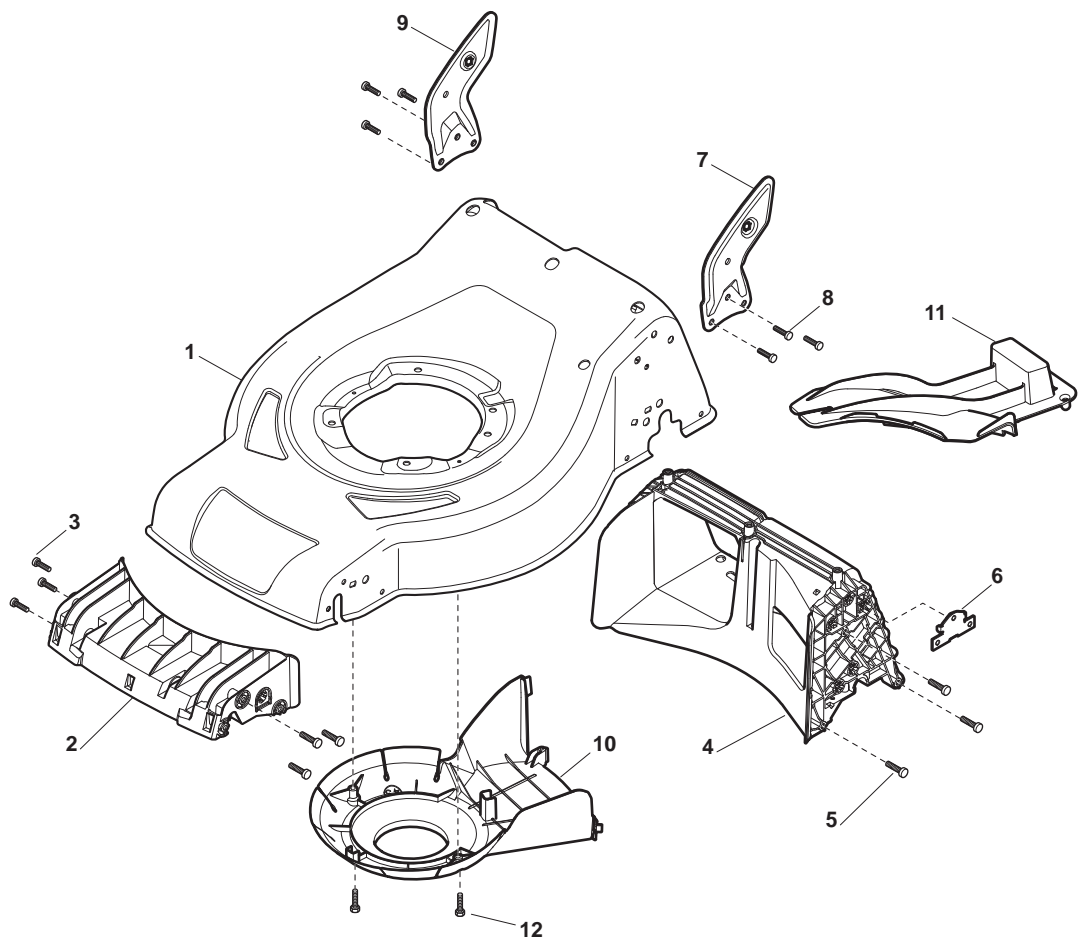

THIS INFORMATION IS NOT INTENDED FOR SALE OR RESALE, AND THIS NOTICE MUST REMAIN ON ALL COPIES.

GLOBAL GARDEN PRODUCTS

Deck - CR

POS	PART. NO	Q.ty	DESCRIPTION	DESCRIZIONE	DESCRIPTION	BESCHREIBUNG	REMARKS
1	381004728/0	1	Deck Grey	Chassis Grigio	Châssis Gris	Gehäuse Grau	
2	322108300/0	1	Front Conveyor Assy	Convogl. Anteriore	Ens. Convoyeur Avant	Hinterleitblechvorder	
3	112728699/0	6	Screw	Vite	Vis	Schraube	
4	322108302/0	1	Rear Conveyor Assy	Convogl. Posteriore	Ens. Convoyeur Post.	Hinterleitblechsatz	
5	112728699/0	6	Screw	Vite	Vis	Schraube	
6	322545213/0	2	Plate	Piastrina	Plaquette	Plättchen	
7	381005139/0	1	Bracket, L	Staffa Sx	Etrier Gauche	Steigbügel, Linke	
8	112727801/0	6	Screw	Vite	Vis	Schraube	
9	381005137/0	1	Bracket, R	Staffa Dx	Etrier Droit	Steigbügel, Rechte	
10	322060241/0	1	Protection, Belt	Carter Cinghia	Protection Courroie	Schutz, Riemen	
11	322140240/0	1	Deflector	Deflettore	Deflecteur	Abweiser	
12	112728530/0	2	Screw	Vite	Vis	Schraube	

Deck And Height Adjusting

POS	PART. NO	Q.ty	DESCRIPTION	DESCRIZIONE	DESCRIPTION	BESCHREIBUNG	REMARKS
1	322545189/0	2	Plate	Piastrina	Plaquette	Plättchen	
2	322735597/1	2	Sector, Height Adjustment	Settore Regolazione Altezza	Secteur Reglage Hauteur	Sektor, Höheverstellung	
3	381005141/0	2	Support, Wheel	Supporto Ruota	Support Roue	Halter, Rad	
4	381003354/0	2	Lever, Height Adjustment	Leva Regolazione Altezza	Levier Reglage Hauteur	Hebel, Höheverstellung	
5	122519811/0	4	Pin	Perno	Pivot	Bolzen	
6	112521350/0	4	Washer	Rosetta	Rondelle	Scheibe	
7	112155000/0	4	Nut	Dado	Ecrou	Mutter	
8	322545211/0	2	Plate	Piastrina	Plaquette	Plättchen	
9	322735595/1	2	Sector, Height Adjustment	Settore Regolazione Altezza	Secteur Reglage Hauteur	Sektor, Höheverstellung	
10	381005143/0	2	Support, Wheel	Supporto Ruota	Support Roue	Halter, Rad	
11	381003357/0	2	Lever, Height Adjustment	Leva Regolazione Altezza	Levier Reglage Hauteur	Hebel, Höheverstellung	