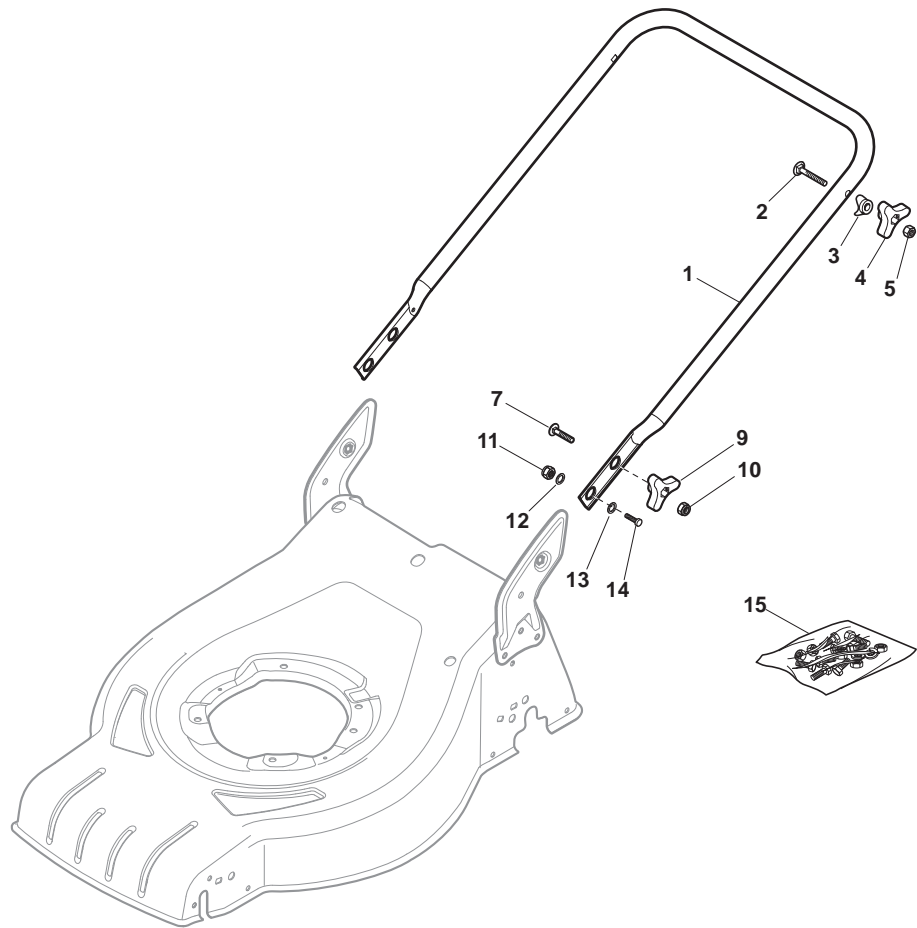

Handle, Lower Part

POS	PART. NO	Q.ty	DESCRIPTION	DESCRIZIONE	DESCRIPTION	BESCHREIBUNG	REMARKS
1	381006735/0	1	Handle, Lower Part	Manico, Parte Inferiore	Mancheron, Partie Inferieure	Holm, Unterteil	
2	112819110/0	2	Screw	Vite	Vis	Schraube	
3	112523060/0	2	Washer	Rosetta	Rondelle	Scheibe	
4	122399900/0	2	Knob	Manopolina	Poignée	Griff	Black
4	322399840/0	2	Knob	Manopolina	Poignée	Griff	Yellow
5	112293200/0	2	Nut	Dado	Ecrou	Mutter	
6	322551582/0	2	Isolation Plate	Piastrina Isolamento	Plaquette De Isolement	Absonderung Platte	
7	112819110/0	2	Screw	Vite	Vis	Schraube	
8	112523060/0	2	Washer	Rosetta	Rondelle	Scheibe	
9	122399900/0	2	Knob	Manopolina	Poignée	Griff	Black
9	322399840/0	2	Knob	Manopolina	Poignée	Griff	Yellow
10	112293200/0	2	Nut	Dado	Ecrou	Mutter	
11	112155000/0	2	Nut	Dado	Ecrou	Mutter	
12	112521350/0	2	Washer	Rosetta	Rondelle	Scheibe	
13	112521350/0	2	Washer	Rosetta	Rondelle	Scheibe	
14	112793701/0	2	Screw	Vite	Vis	Schraube	
15	381008698/0	1	Outfit, Screws	Dotazione Viteria	Dotation Visserie	Satz, Schrauben	Black
15	381008699/0	1	Outfit, Screws	Dotazione Viteria	Dotation Visserie	Satz, Schrauben	Yellow