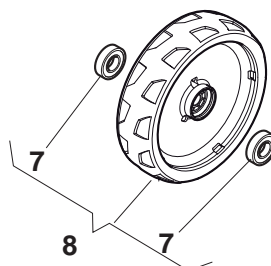

Bushing - Ø180

Ball Bearing - Ø180

DELTA Wheels

CRUISER Wheels

DELTA Wheels

CRUISER Wheels

DELTA Wheels

CRUISER Wheels

DELTA Wheels

CRUISER Wheels

Bushing - Ø240

Ball Bearing - Ø240

Wheels							
POS	PART. NO	Q.ty	DESCRIPTION	DESCRIZIONE	DESCRIPTION	BESCHREIBUNG	REMARKS
1	381007443/1	2	Wheel Ø 240	Ruota Ø 240	Roue Ø 240	Rad Ø 240	
2	322042064/0	8	Bush	Bussola	Douille	Büchse	
3	381007442/1	2	Wheel Ø 180	Ruota Ø 180	Roue Ø 180	Rad Ø 180	
4	381007446/1	2	Wheel Ø 240	Ruota Ø 240	Roue Ø 240	Rad Ø 240	
5	381007444/1	2	Wheel Ø 180	Ruota Ø 180	Roue Ø 180	Rad Ø 180	
6	381007448/1	2	Wheel Ø 180	Ruota Ø 180	Roue Ø 180	Rad Ø 180	
7	119216035/0	8	Bearing	Cuscinetto	Coussinet	Lager	
8	381007449/1	2	Wheel Ø 240	Ruota Ø 240	Roue Ø 240	Rad Ø 240	
9	381007450/1	2	Wheel Ø 180	Ruota Ø 180	Roue Ø 180	Rad Ø 180	
10	381007456/1	2	Wheel Ø 240	Ruota Ø 240	Roue Ø 240	Rad Ø 240	