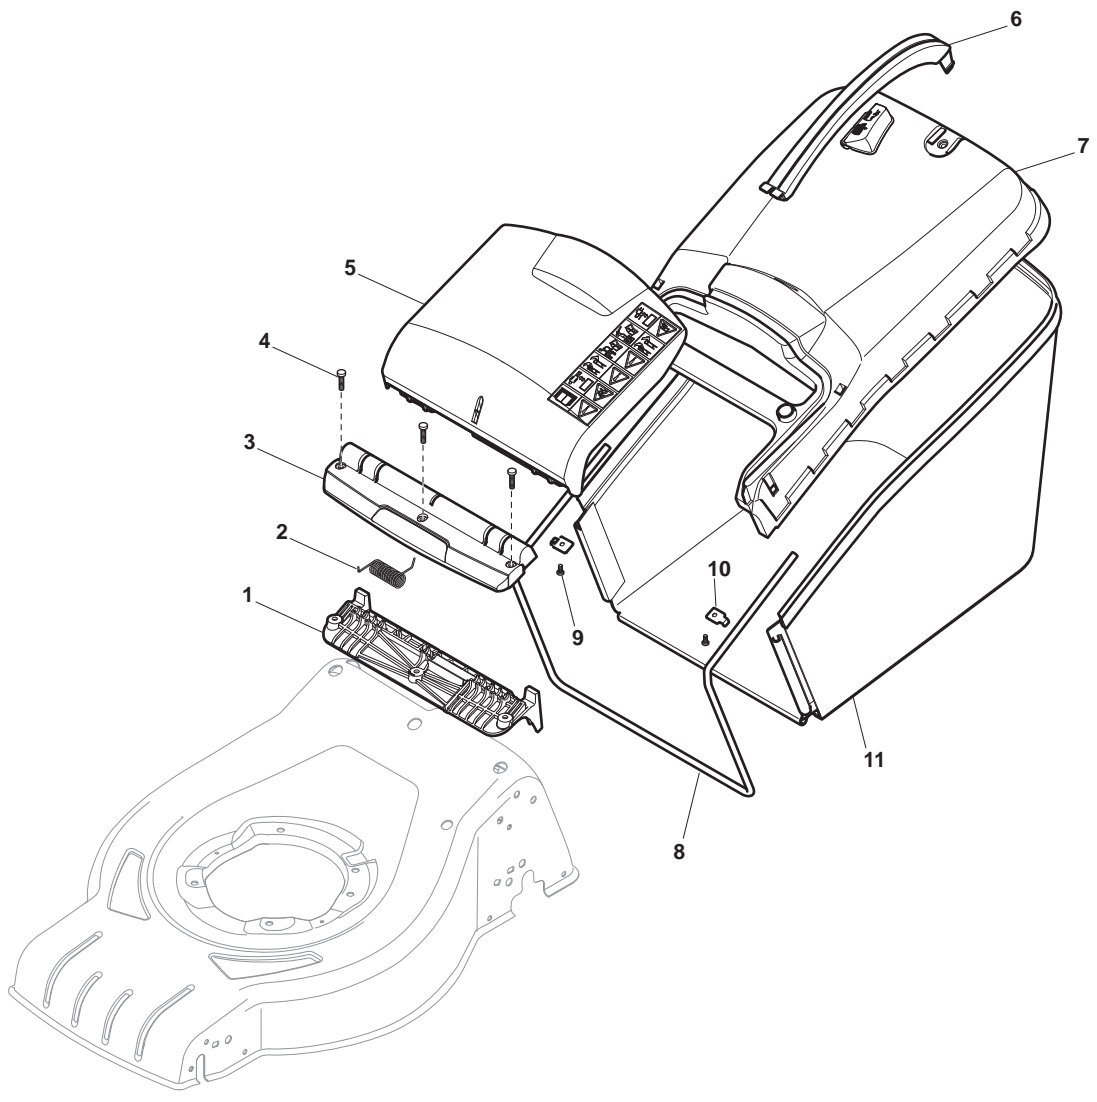

Grass-Catcher

POS	PART. NO	Q.ty	DESCRIPTION	DESCRIZIONE	DESCRIPTION	BESCHREIBUNG	REMARKS
1	322785331/0	1	Support	Supporto	Support	Halter	
2	122450464/0	1	Spring	Molla	Ressort	Feder	
3	322109554/0	1	Cover, Black	Copertura, Nero	Couvre, Noir	Kappe, Schwarz	Black
3	322109556/0	1	Cover, Yellow	Capottina Gialla	Capot Jaune	Haube Gelb	Yellow
4	112728699/0	3	Screw	Vite	Vis	Schraube	
5	322600206/1	1	Stone-Guard Black	Parasassi Nero	Pare-Pierres	Prallblech	Black
5	322600214/1	1	Stone-Guard Yellow	Parasassi Giallo	Pare-Pierres, Jaune	Prallblech, Gelb	Yellow
6	322393644/0	1	Handle, Black	Maniglia, Nero	Poignee, Noir	Griff, Schwarz	Black
6	322393715/0	1	Handle, Grey	Maniglia Grigio	Poignée Gris	Griff, Grau	Grey NCSS-N
7	381486016/0A	1	Grass-Box, Upper Part Yellow	Sacco, Parte Superiore Giallo	Sac, Partie Superieure Jaune	Korb, Oberteil Gelb	Yellow
7	381486018/0	1	Grass-Box, Upper Part Black	Sacco, Parte Sup. Nero	Sac, Partie Sup. Noir	Korb, Oberteil, Schwarz	Black
8	122608561/0	1	Stiffening Lower	Rinforzo Inf	Réinforcement Inf	Verstärkung Untere	
9	112728692/0	2	Screw	Vite	Vis	Schraube	
10	322545159/0	2	Plate	Piastrina	Plaquette	Plättchen	
11	181002318/0	1	Box, Fabric	Sacco, Tela	Sac, Toile	Sack, Tuck