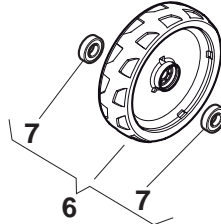

Bushing - Ø180

Ball Bearing - Ø180

DELTA Wheels

CRUISER Wheels

DELTA Wheels

CRUISER Wheels

DELTA Wheels

CRUISER Wheels

DELTA Wheels

CRUISER Wheels

Bushing - Ø240

Ball Bearing - Ø240

Wheels							
POS	PART. NO	Q.ty	DESCRIPTION	DESCRIZIONE	DESCRIPTION	BESCHREIBUNG	REMARKS
1	381007443/1	2	Wheel Ø 240	Ruota Ø 240	Roue Ø 240	Rad Ø 240	
2	322042064/0	8	Bush	Bussola	Douille	Büchse	
3	381007442/1	2	Wheel Ø 180	Ruota Ø 180	Roue Ø 180	Rad Ø 180	
4	381007446/1	2	Wheel Ø 240	Ruota Ø 240	Roue Ø 240	Rad Ø 240	
5	381007444/1	2	Wheel Ø 180	Ruota Ø 180	Roue Ø 180	Rad Ø 180	
6	381007448/1	2	Wheel Ø 180	Ruota Ø 180	Roue Ø 180	Rad Ø 180	
7	119216035/0	8	Bearing	Cuscinetto	Coussinet	Lager	
8	381007449/1	2	Wheel Ø 240	Ruota Ø 240	Roue Ø 240	Rad Ø 240	
9	381007450/1	2	Wheel Ø 180	Ruota Ø 180	Roue Ø 180	Rad Ø 180	
10	381007456/1	2	Wheel Ø 240	Ruota Ø 240	Roue Ø 240	Rad Ø 240	