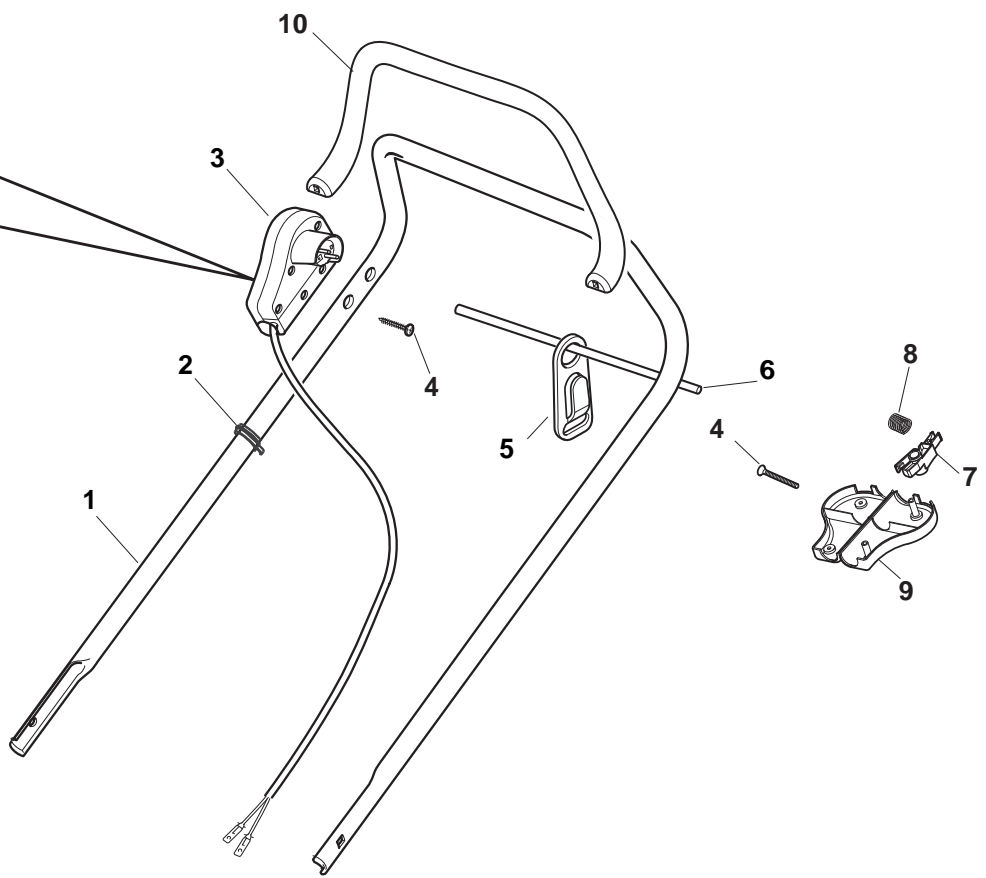

Handle, Upper Part

POS	PART. NO	Q.ty	DESCRIPTION	DESCRIZIONE	DESCRIPTION	BESCHREIBUNG	REMARKS
1	381007017/2	1	Handle, Upper Part	Manico, Parte Sup	Mancheron, Partie Superieure	Holm, Oberteil	
2	122192000/1	2	Clamp	Staffa	Etrier	Bride	
3	381600503/5	1	Dead Hand Switch	Salvatore	Int. Main Morte	Tot Manschalter	CE plug
3	381600504/5	1	Dead Hand Switch	Salvatore	Int. Main Morte	Tot Manschalter	CH plug
3	381600505/5	1	Dead Hand Switch	Salvatore	Int. Main Morte	Tot Manschalter	UK plug
4	112728701/0	4	Screw	Vite	Vis	Schraube	
5	322195101/4	1	Fairlead	Fermacavo	Fixation Cable	Kabelbefestigung	
6	122010251/0	1	Rod, Fairlead Bearing	Asta Aggancio Fermacavo	Tige Support Serrecable	Stange, Kabelhalter	
7	322230350/1	1	Fulcrum Pin	Perno Fulcro	Pivot	Gelenkpunkt	
8	122450115/0	1	Spring	Molla	Ressort	Feder	
9	322785144/1	1	Support	Supporto	Support	Halter	
10	322322881/1	1	Lever, Engine Brake Black	Leva Freno Motore Nero	Levier Frein Moteur Noir	Hebel, Motorbremse Schwarz	
10	322322884/1	1	Lever, Engine Brake Red	Leva Freno Motore, Rosso	Levier Frein Moteur Rouge	Hebel, Motorbremse, Rot	
10	322322885/1	1	Lever, Engine Brake Yellow	Leva Freno Motore, Giallo	Levier Frein Moteur Jaune	Hebel, Motorbremse, Gelb