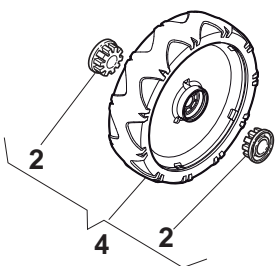

Bushing - Ø180

Ball Bearing - Ø180

DELTA Wheels

CRUISER Wheels

DELTA Wheels

CRUISER Wheels

DELTA Wheels

CRUISER Wheels

DELTA Wheels

CRUISER Wheels

Bushing - Ø240

Ball Bearing - Ø240

Wheels							
POS	PART. NO	Q.ty	DESCRIPTION	DESCRIZIONE	DESCRIPTION	BESCHREIBUNG	REMARKS
1	381007443/1	2	Wheel Ø 240	Ruota Ø 240	Roue Ø 240	Rad Ø 240	
2	322042064/0	8	Bush	Bussola	Douille	Büchse	
3	381007442/1	2	Wheel Ø 180	Ruota Ø 180	Roue Ø 180	Rad Ø 180	
4	381007446/1	2	Wheel Ø 240	Ruota Ø 240	Roue Ø 240	Rad Ø 240	
5	381007444/1	2	Wheel Ø 180	Ruota Ø 180	Roue Ø 180	Rad Ø 180	
6	381007448/1	2	Wheel Ø 180	Ruota Ø 180	Roue Ø 180	Rad Ø 180	
7	119216035/0	8	Bearing	Cuscinetto	Coussinet	Lager	
8	381007449/1	2	Wheel Ø 240	Ruota Ø 240	Roue Ø 240	Rad Ø 240	
9	381007450/1	2	Wheel Ø 180	Ruota Ø 180	Roue Ø 180	Rad Ø 180	
10	381007456/1	2	Wheel Ø 240	Ruota Ø 240	Roue Ø 240	Rad Ø 240	