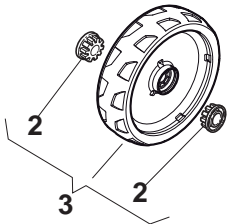

Bushing - Ø180

Ball Bearing - Ø180

DELTA Wheels

CRUISER Wheels

DELTA Wheels

CRUISER Wheels

DELTA Wheels

CRUISER Wheels

DELTA Wheels

CRUISER Wheels

Bushing - Ø240

Ball Bearing - Ø240

Wheels							
POS	PART. NO	Q.ty	DESCRIPTION	DESCRIZIONE	DESCRIPTION	BESCHREIBUNG	REMARKS
1	381007443/1	2	Wheel Ø 240	Ruota Ø 240	Roue Ø 240	Rad Ø 240	
2	322042064/0	8	Bush	Bussola	Douille	Büchse	
3	381007442/1	2	Wheel Ø 180	Ruota Ø 180	Roue Ø 180	Rad Ø 180	
4	381007446/1	2	Wheel Ø 240	Ruota Ø 240	Roue Ø 240	Rad Ø 240	
5	381007444/1	2	Wheel Ø 180	Ruota Ø 180	Roue Ø 180	Rad Ø 180	
6	381007448/1	2	Wheel Ø 180	Ruota Ø 180	Roue Ø 180	Rad Ø 180	
7	119216035/0	8	Bearing	Cuscinetto	Coussinet	Lager	
8	381007449/1	2	Wheel Ø 240	Ruota Ø 240	Roue Ø 240	Rad Ø 240	
9	381007450/1	2	Wheel Ø 180	Ruota Ø 180	Roue Ø 180	Rad Ø 180	
10	381007456/1	2	Wheel Ø 240	Ruota Ø 240	Roue Ø 240	Rad Ø 240	