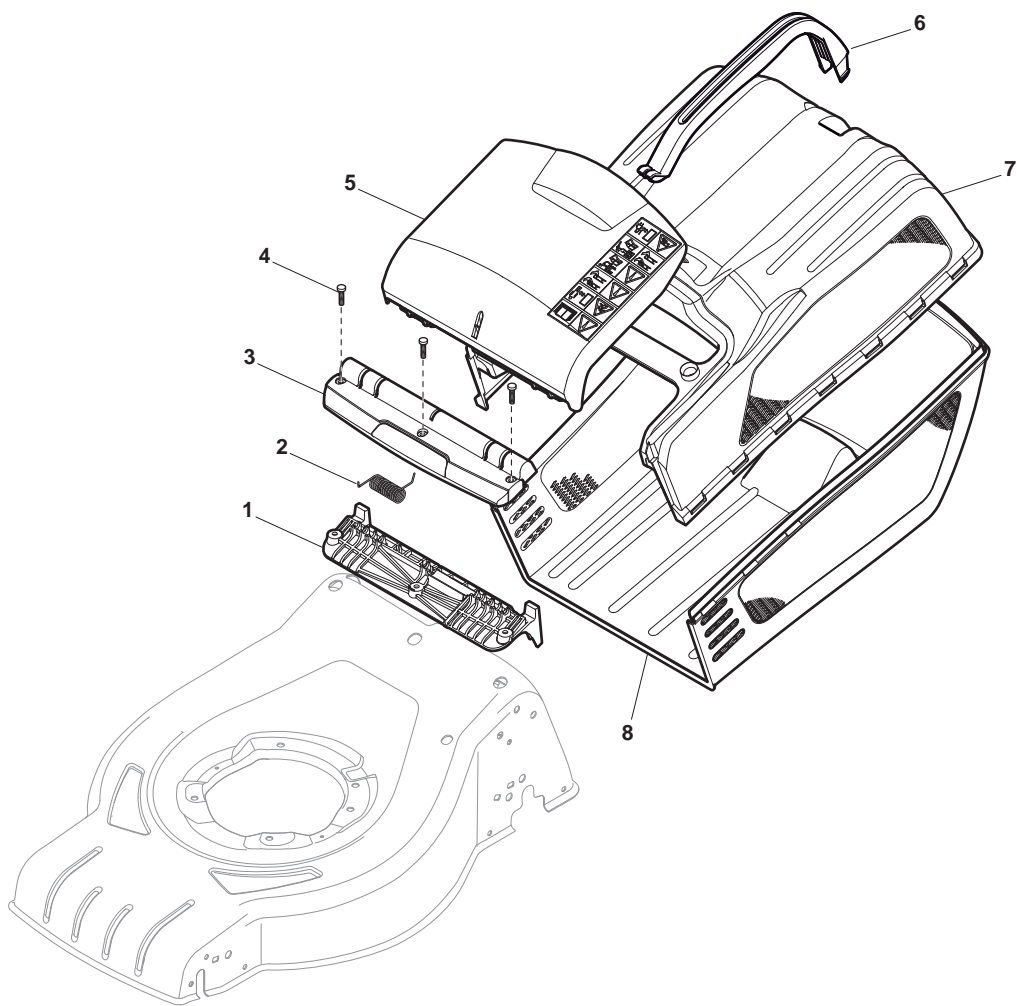

Grass-Catcher

POS	PART. NO	Q.ty	DESCRIPTION	DESCRIZIONE	DESCRIPTION	BESCHREIBUNG	REMARKS
1	322785331/0	1	Support	Supporto	Support	Halter	
2	122450464/0	1	Spring	Molla	Ressort	Feder	
3	322109554/0	1	Cover, Black	Copertura, Nero	Couvre, Noir	Kappe, Schwarz	Black
3	322109556/0	1	Cover, Yellow	Capottina Gialla	Capot Jaune	Haube Gelb	Yellow
3	322109557/0	1	Cover, Grey	Capottina Grigio	Capot Jaune	Haube Gelb	Grey
4	112728699/0	3	Screw	Vite	Vis	Schraube	
5	322600206/1	1	Stone-Guard Black	Parasassi Nero	Pare-Pierres, Noir	Prallblech, Schwarz	Black
5	322600214/1	1	Stone-Guard Yellow	Parasassi Giallo	Pare-Pierres, Jaune	Prallblech, Gelb	Yellow
5	322600216/1	1	Stone-Guard Grey	Parasassi Grigio	Pare-Pierres, Gris	Prallblech, Grau	Grey
6	322393643/0	1	Handle, Black	Maniglia Nera	Poignée Noir	Griff Schwarz	Black
6	322393645/0	1	Handle, Grey	Maniglia Grigio	Poignée Gris	Griff, Grau	Grey
6	322393716/0	1	Handle, Grey	Maniglia Grigio	Poignée Gris	Griff, Grau	Grey NCSS-N
7	322486263/0	1	Grassbox Upper Part, Grey	Parte Sup.Sacco Grigio	Sac, Partie Superieure Gris	Korb Oberteil Grau	Grey
7	322486260/0	1	Grassbox Upper Part, Black	Parte Sup.Sacco Nero	Sac, Partie Superieure Noir	Korb Oberteil Schwarz	Black
7	322486387/0	1	Grassbox Upper Part, Stiga Grey	Parte Sup.Sacco Grigio	Sac, Partie Superieure Gris	Korb Oberteil Grau	Grey NCSS-N
8	322486267/0	1	Grassbox Lower Part, Grey	Parte Infer. Sacco Grigio	Sac, Partie Inferieure Gris	Korb Unterteil Grau	Grey
8	322486261/0	1	Grassbox Lower Part, Black	Parte Infer. Sacco Nero	Sac, Partie Inferieure Noir	Korb Unterteil Schwarz	Black
8	322486388/0	1	Grassbox Lower Part, Stiga Grey	Parte Infer. Sacco Grigio	Sac, Partie Inferieure Gris	Korb Unterteil Grau	Grey NCSS-N