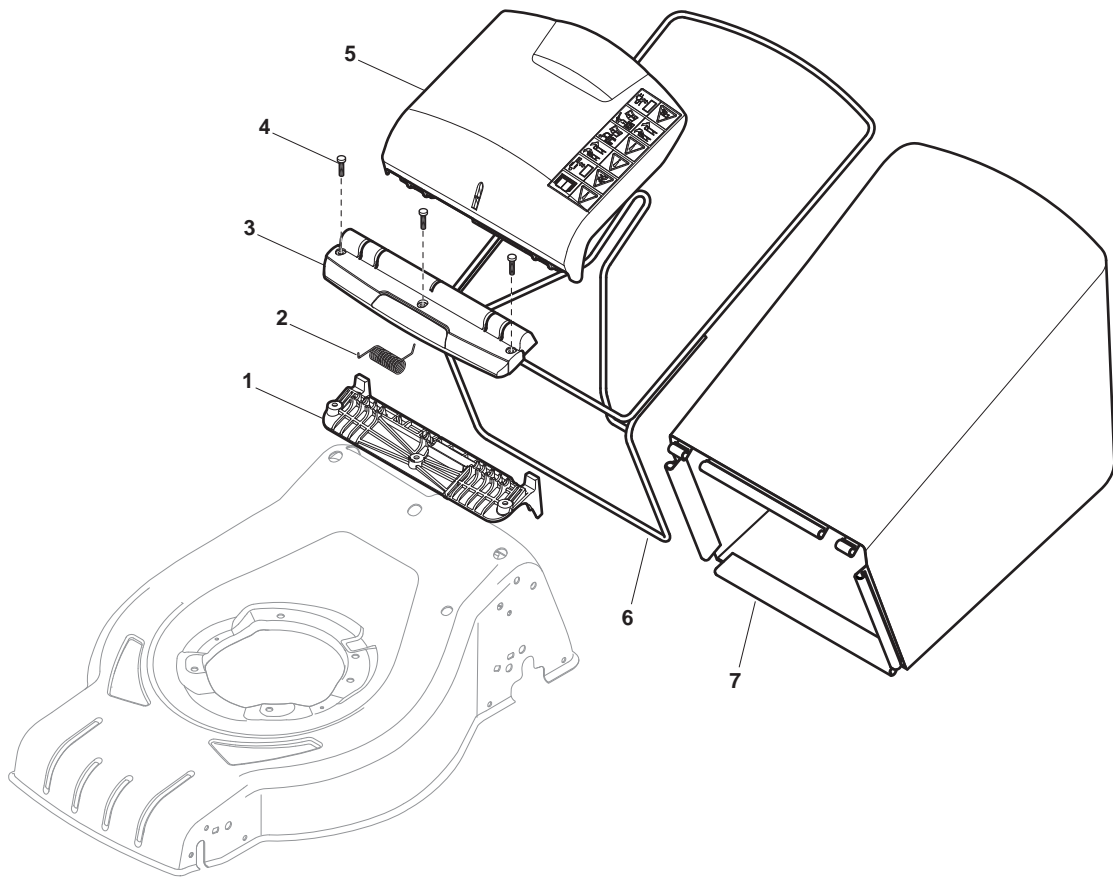

Bushing - Ø180

Ball Bearing - Ø180

DELTA Wheels

CRUISER Wheels

DELTA Wheels

CRUISER Wheels

DELTA Wheels

CRUISER Wheels

DELTA Wheels

CRUISER Wheels

Bushing - Ø240

Ball Bearing - Ø240

Wheels							
POS	PART. NO	Q.ty	DESCRIPTION	DESCRIZIONE	DESCRIPTION	BESCHREIBUNG	REMARKS
1	381007443/1	2	Wheel Ø 240	Ruota Ø 240	Roue Ø 240	Rad Ø 240	
2	322042064/0	8	Bush	Bussola	Douille	Büchse	
3	381007442/1	2	Wheel Ø 180	Ruota Ø 180	Roue Ø 180	Rad Ø 180	
4	381007446/1	2	Wheel Ø 240	Ruota Ø 240	Roue Ø 240	Rad Ø 240	
5	381007444/1	2	Wheel Ø 180	Ruota Ø 180	Roue Ø 180	Rad Ø 180	
6	381007448/1	2	Wheel Ø 180	Ruota Ø 180	Roue Ø 180	Rad Ø 180	
7	119216035/0	8	Bearing	Cuscinetto	Coussinet	Lager	
8	381007449/1	2	Wheel Ø 240	Ruota Ø 240	Roue Ø 240	Rad Ø 240	
9	381007450/1	2	Wheel Ø 180	Ruota Ø 180	Roue Ø 180	Rad Ø 180	
10	381007456/1	2	Wheel Ø 240	Ruota Ø 240	Roue Ø 240	Rad Ø 240	