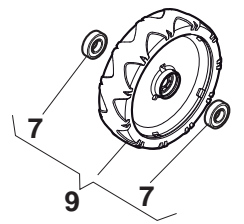

Bushing - Ø180

Ball Bearing - Ø180

DELTA Wheels

CRUISER Wheels

DELTA Wheels

CRUISER Wheels

DELTA Wheels

CRUISER Wheels

DELTA Wheels

CRUISER Wheels

Bushing - Ø240

Ball Bearing - Ø240

Wheels							
POS	PART. NO	Q.ty	DESCRIPTION	DESCRIZIONE	DESCRIPTION	BESCHREIBUNG	REMARKS
1	381007443/1	2	Wheel Ø 240	Ruota Ø 240	Roue Ø 240	Rad Ø 240	
2	322042064/0	8	Bush	Bussola	Douille	Büchse	
3	381007442/1	2	Wheel Ø 180	Ruota Ø 180	Roue Ø 180	Rad Ø 180	
4	381007446/1	2	Wheel Ø 240	Ruota Ø 240	Roue Ø 240	Rad Ø 240	
5	381007444/1	2	Wheel Ø 180	Ruota Ø 180	Roue Ø 180	Rad Ø 180	
6	381007448/1	2	Wheel Ø 180	Ruota Ø 180	Roue Ø 180	Rad Ø 180	
7	119216035/0	8	Bearing	Cuscinetto	Coussinet	Lager	
8	381007449/1	2	Wheel Ø 240	Ruota Ø 240	Roue Ø 240	Rad Ø 240	
9	381007450/1	2	Wheel Ø 180	Ruota Ø 180	Roue Ø 180	Rad Ø 180	
10	381007456/1	2	Wheel Ø 240	Ruota Ø 240	Roue Ø 240	Rad Ø 240	