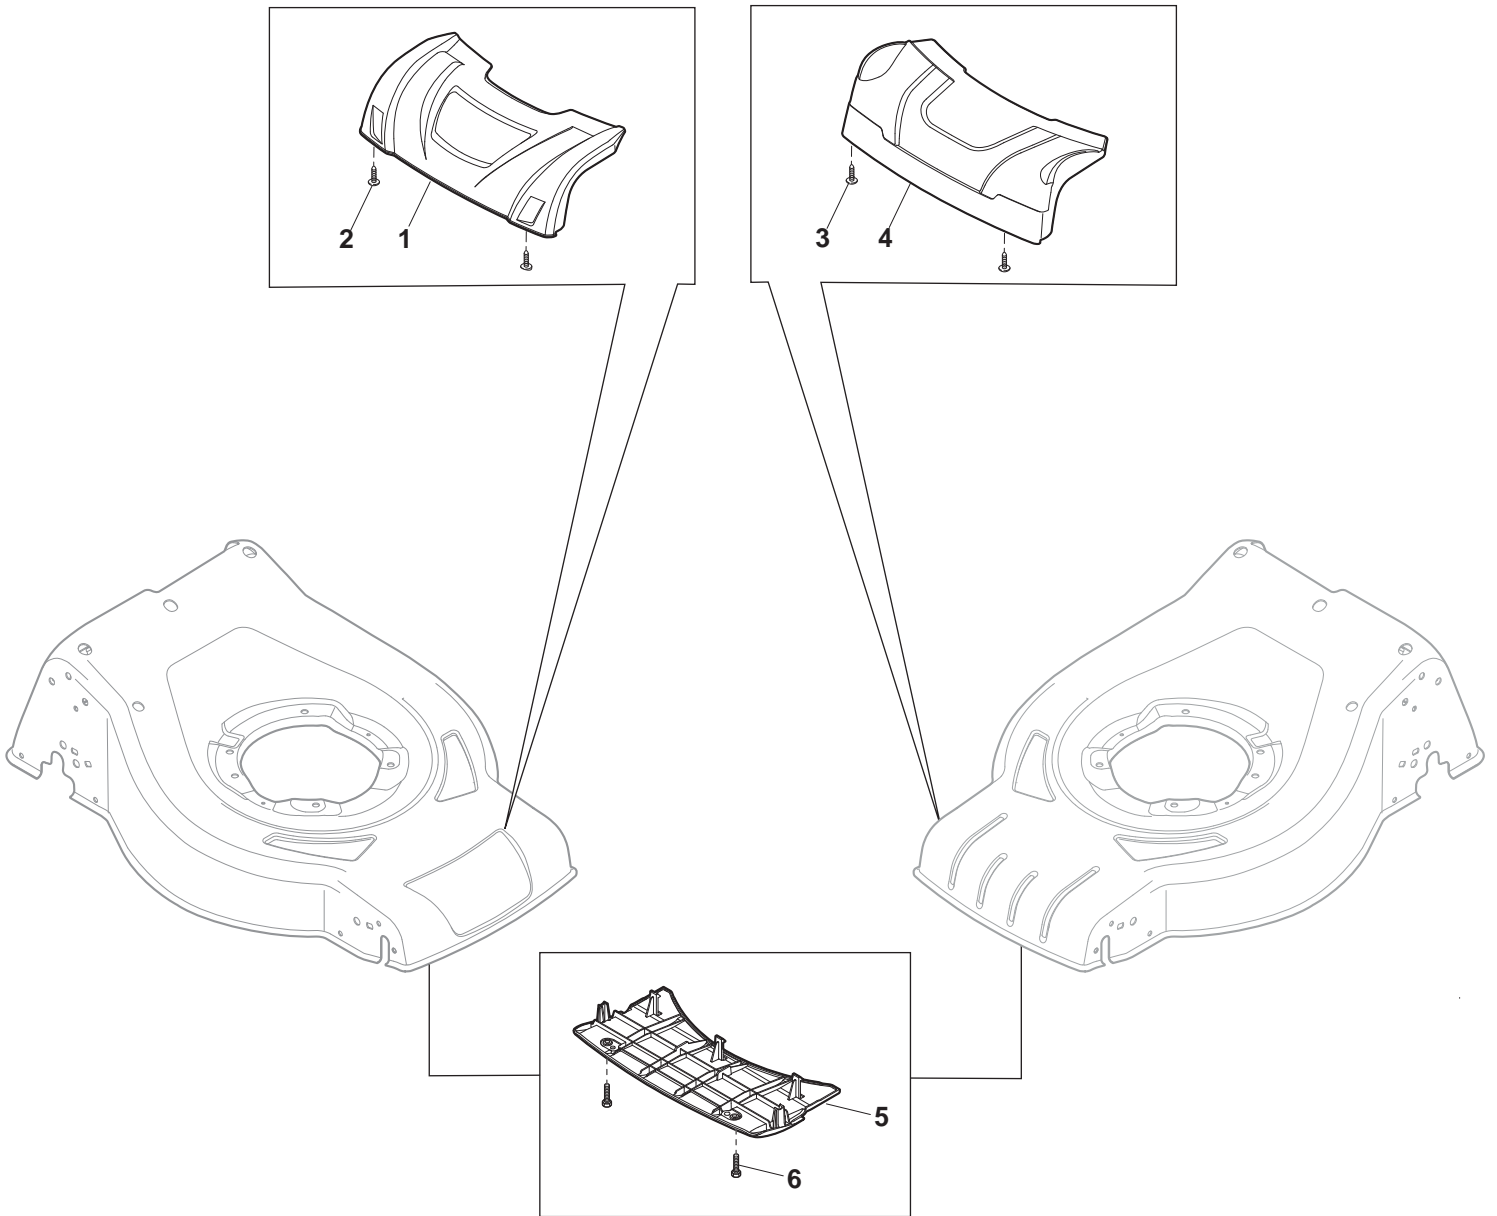

THIS INFORMATION IS NOT INTENDED FOR SALE OR RESALE, AND THIS NOTICE MUST REMAIN ON ALL COPIES.

GLOBAL GARDEN PRODUCTS

Deck - CR

POS	PART. NO	Q.ty	DESCRIPTION	DESCRIZIONE	DESCRIPTION	BESCHREIBUNG	REMARKS
1	381004728/0	1	Deck Grey	Chassis Grigio	Châssis Gris	Gehäuse Grau	
2	322108300/0	1	Front Conveyor Assy	Convogl. Anteriore	Ens. Convoyeur Avant	Hinterleitblechvorder	
3	112728699/0	6	Screw	Vite	Vis	Schraube	
4	322108302/0	1	Rear Conveyor Assy	Convogl. Posteriore	Ens. Convoyeur Post.	Hinterleitblechsatz	
5	112728699/0	6	Screw	Vite	Vis	Schraube	
6	322545213/0	2	Plate	Piastrina	Plaquette	Plättchen	
7	381005139/0	1	Bracket, L	Staffa Sx	Etrier Gauche	Steigbügel, Linke	
8	112727801/0	6	Screw	Vite	Vis	Schraube	
9	381005137/0	1	Bracket, R	Staffa Dx	Etrier Droit	Steigbügel, Rechte	
10	322060241/0	1	Protection, Belt	Carter Cinghia	Protection Courroie	Schutz, Riemen	
11	322140240/0	1	Deflector	Deflettore	Deflecteur	Abweiser	
12	112728530/0	2	Screw	Vite	Vis	Schraube	

Deck And Height Adjusting

POS	PART. NO	Q.ty	DESCRIPTION	DESCRIZIONE	DESCRIPTION	BESCHREIBUNG	REMARKS
1	322545189/0	2	Plate	Piastrina	Plaquette	Plättchen	
2	322735597/1	2	Sector, Height Adjustment	Settore Regolazione Altezza	Secteur Reglage Hauteur	Sektor, Höheverstellung	
3	381005141/0	2	Support, Wheel	Supporto Ruota	Support Roue	Halter, Rad	
4	381003354/0	2	Lever, Height Adjustment	Leva Regolazione Altezza	Levier Reglage Hauteur	Hebel, Höheverstellung	
5	122519811/0	4	Pin	Perno	Pivot	Bolzen	
6	112521350/0	4	Washer	Rosetta	Rondelle	Scheibe	
7	112155000/0	4	Nut	Dado	Ecrou	Mutter	
8	322545211/0	2	Plate	Piastrina	Plaquette	Plättchen	
9	322735595/1	2	Sector, Height Adjustment	Settore Regolazione Altezza	Secteur Reglage Hauteur	Sektor, Höheverstellung	
10	381005143/0	2	Support, Wheel	Supporto Ruota	Support Roue	Halter, Rad	
11	381003357/0	2	Lever, Height Adjustment	Leva Regolazione Altezza	Levier Reglage Hauteur	Hebel, Höheverstellung	