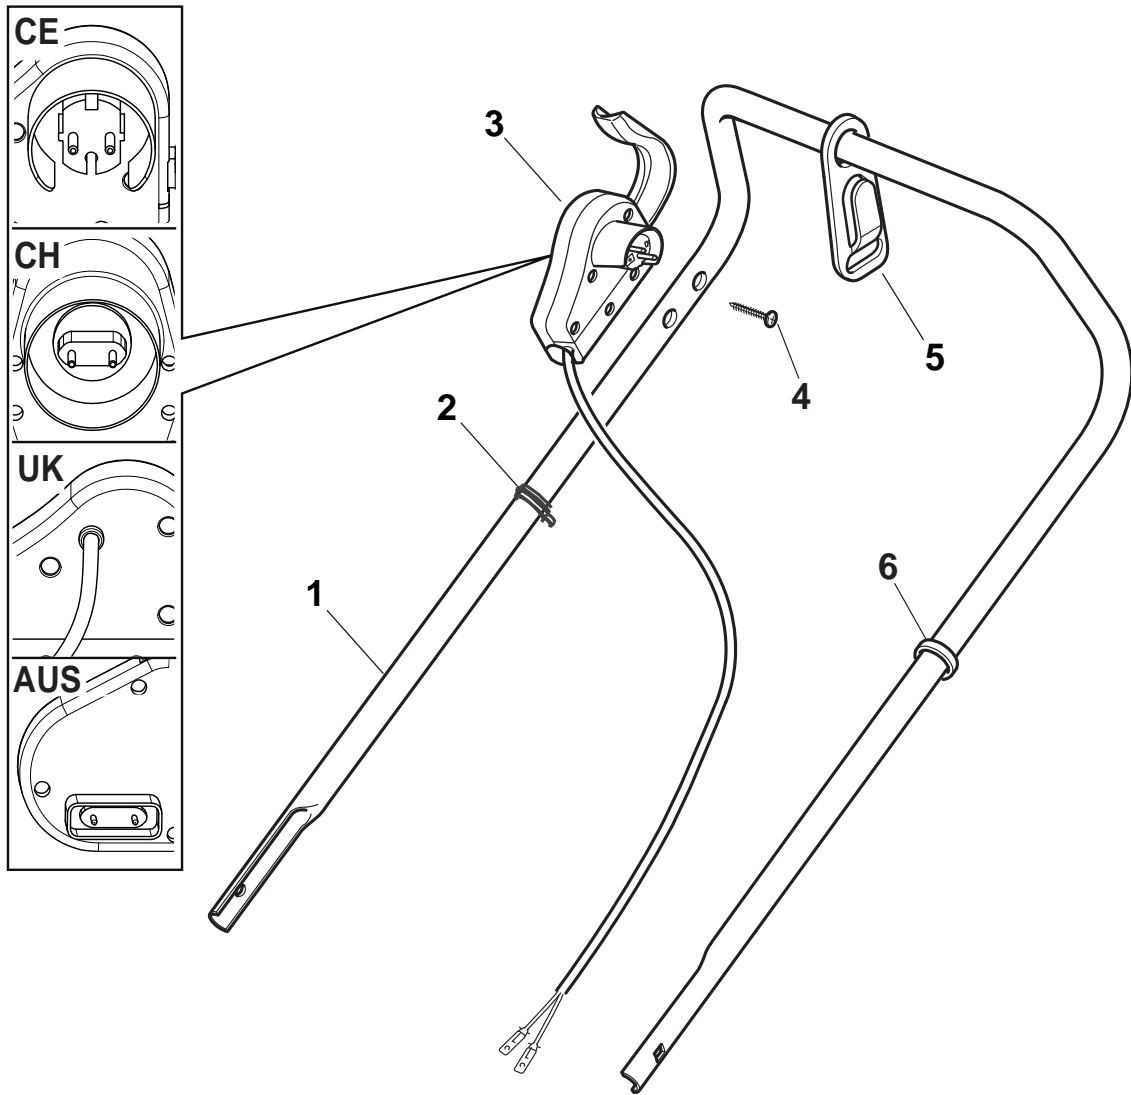

Handle, Upper Part

POS	PART. NO	Q.ty	DESCRIPTION	DESCRIZIONE	DESCRIPTION	BESCHREIBUNG	REMARKS
1	381007017/2	1	Handle, Upper Part	Manico, Parte Sup	Mancheron, Partie Superieure	Holm, Oberteil	
2	122192000/1	2	Clamp	Staffa	Etrier	Bride	
3	118710628/0	1	Dead Hand Switch	Salvatore	Int. Main Morte	Tot Manschalter	AUS/NZ plug
3	381600500/3	1	Dead Hand Switch	Salvatore	Int. Main Morte	Tot Manschalter	CE plug
3	381600501/3	1	Dead Hand Switch	Salvatore	Int. Main Morte	Tot Manschalter	CH plug
3	381600502/3	1	Dead Hand Switch	Salvatore	Int. Main Morte	Tot Manschalter	UK plug
4	112728701/0	2	Screw	Vite	Vis	Schraube	
5	322195101/4	1	Fairlead	Fermacavo	Fixation Cable	Kabelbefestigung	
6	122192151/0	1	Fairlead	Fermacavo	Fixation Cable	Kabelbefestigung