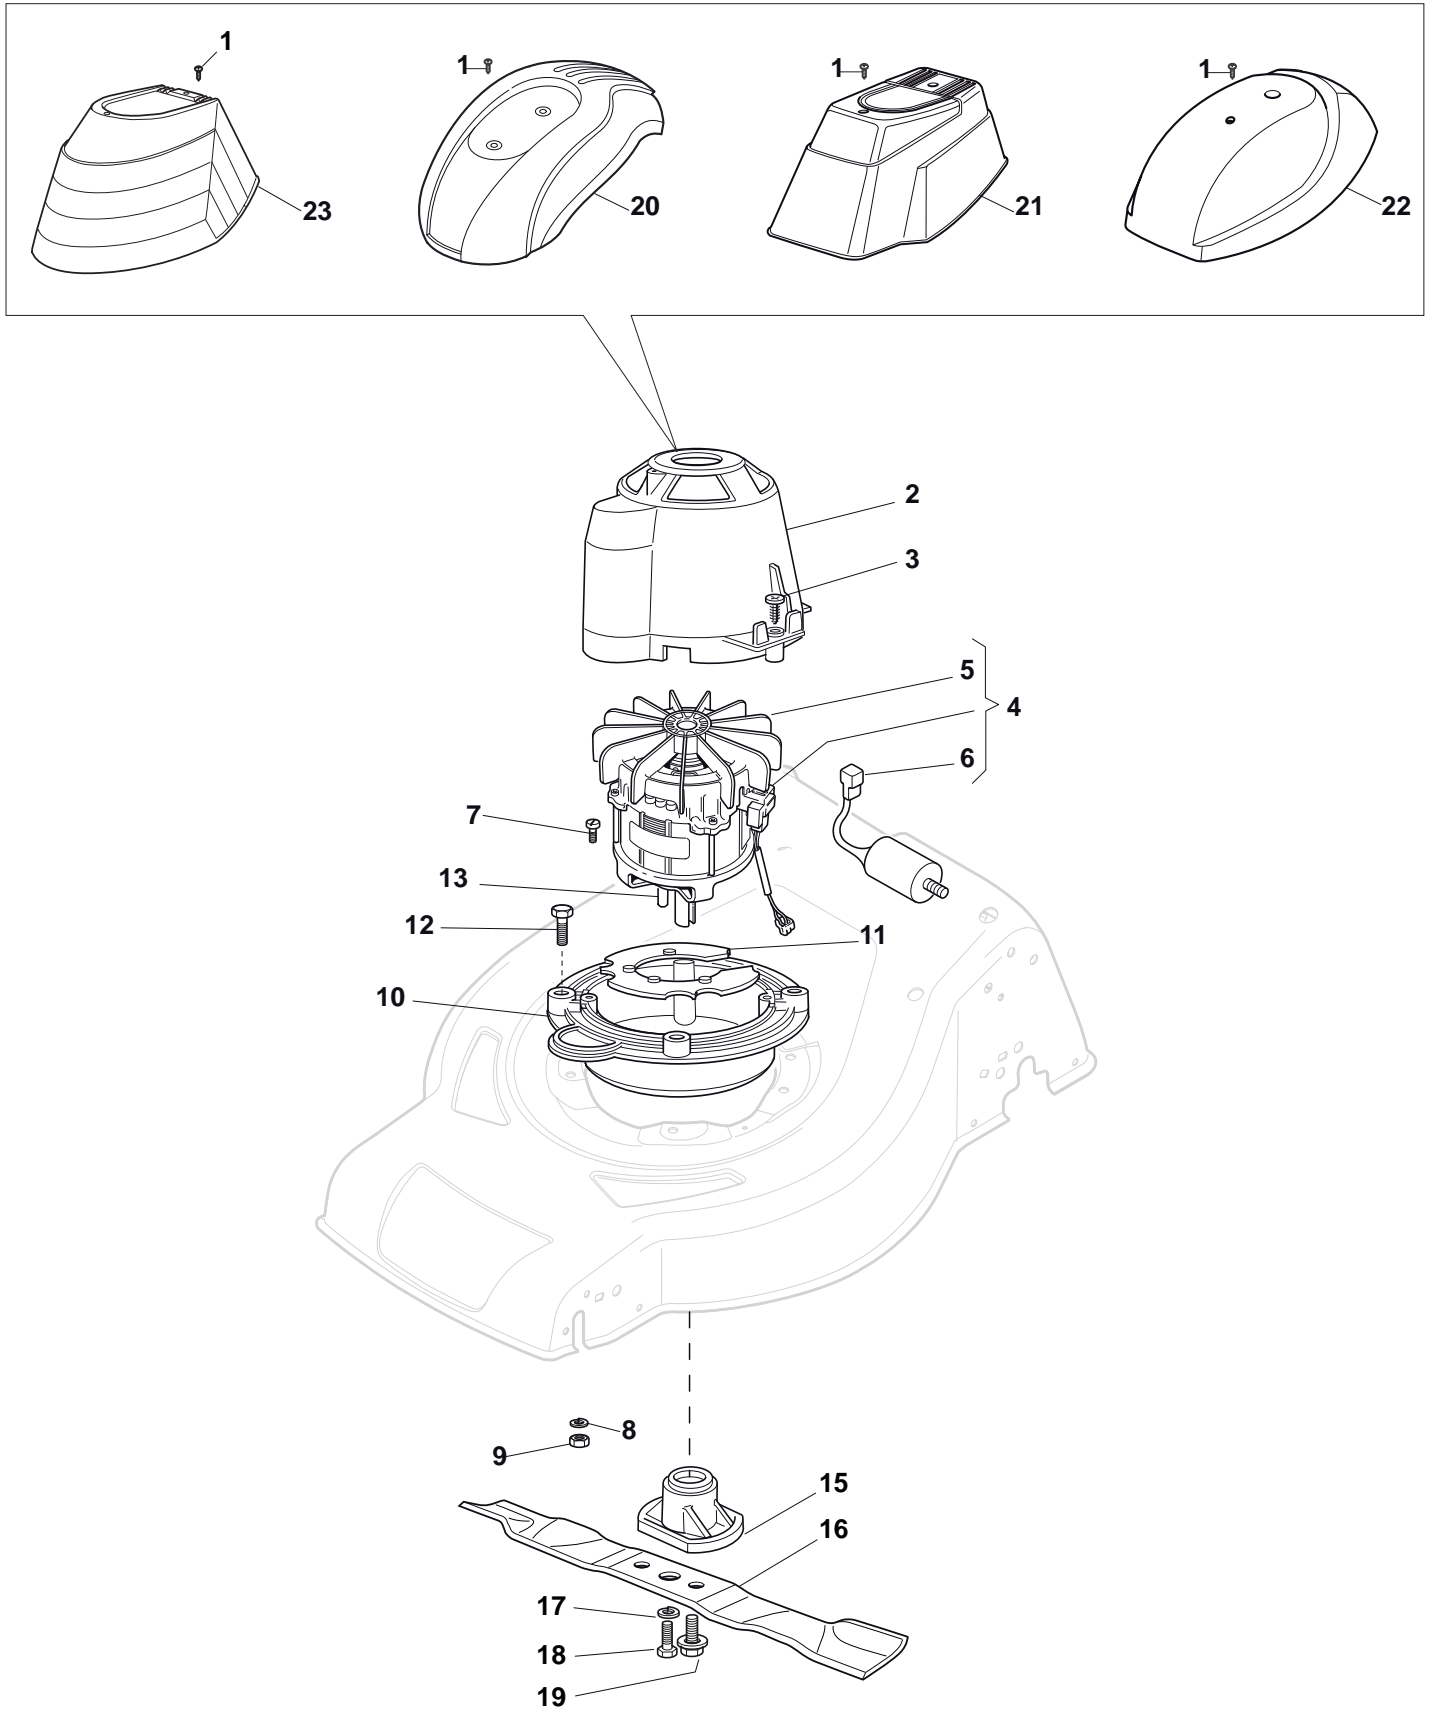

Electric Motor and Covers

POS	PART. NO	Q.ty	DESCRIPTION	DESCRIZIONE	DESCRIPTION	BESCHREIBUNG	REMARKS
1	112728680/0	2	Screw	Vite	Vis	Schraube	
2	322785210/0	1	Support, Cover	Supporto Capottina	Support Capot	Halter, Haube	
3	112728710/0	4	Screw	Vite	Vis	Schraube	
4	118563605/0	1	Motor ATB	Motore ATB	Moteur ATB	Motor ATB	240V (1600W)
4	118563640/0	1	Motor ATB	Motore ATB	Moteur ATB	Motor ATB	230V (1800W)
5	118740054/0	1	Fan Motor Atb	Ventola Per Motore	Ventilateur Moteur	Lüfter Motor Atb	
6	118222039/0	1	Condenser 25 µf	Condensatore 25 µf	Condenseur 25 µf	Kondensator 25 µf	230V (1800W)
6	118222045/0	1	Condenser 16 µf	Condensatore 16 µf	Condenseur 16 µf	Kondensator 16 µf	240V (1600W)
7	112735410/0	4	Screw	Vite	Vis	Schraube	
8	112583500/0	4	Grower	Grower	Grower	Federring	
9	112293200/0	4	Nut	Dado	Ecrou	Mutter	
10	322207211/4	1	Flange	Flangia	Bride	Flansch	
10	322207216/0	1	Flange	Flangia	Bride	Flansch	
11	322720360/2	1	Ventilation Screen	Schermo	Ecran Ventilation	Lüftungschirm	
12	112793700/0	4	Screw	Vite	Vis	Schraube	
13	112139440/0	1	Feather	Linguetta	Clavette	Keil	
15	322463186/3	1	Hub	Mozzo	Moyeu	Nabe	
16	181004396/0	1	Blade Winged	Coltello Alettato	Lame Ailettée	Messer Flügel	
17	112583500/0	2	Grower	Grower	Grower	Federring	
18	112793101/0	2	Screw	Vite	Vis	Schraube	
19	381004352/1	1	Screw	Vite	Vis	Schraube	
20	122055065/0	1	Cover, Black	Copertura, Nero	Couvre, Noir	Kappe, Schwarz	
21	122055045/1	1	Cover, Black	Capottina	Capot	Haube	
21	322055139/0	1	Cover, Yellow	Capottina Gialla	Capot Jaune	Haube Gelb	
22	122055058/0	1	Cover, Black	Copertura, Nero	Couvre, Noir	Kappe, Schwarz	
23	122055033/1	1	Cover, Black	Copertura, Nero	Couvre, Noir	Kappe, Schwarz