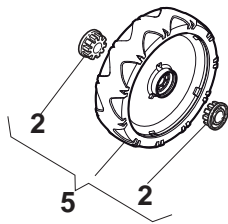

Bushing - Ø180

Ball Bearing - Ø180

DELTA Wheels

CRUISER Wheels

DELTA Wheels

CRUISER Wheels

DELTA Wheels

CRUISER Wheels

DELTA Wheels

CRUISER Wheels

Bushing - Ø240

Ball Bearing - Ø240

Wheels							
POS	PART. NO	Q.ty	DESCRIPTION	DESCRIZIONE	DESCRIPTION	BESCHREIBUNG	REMARKS
1	381007443/1	2	Wheel Ø 240	Ruota Ø 240	Roue Ø 240	Rad Ø 240	
2	322042064/0	8	Bush	Bussola	Douille	Büchse	
3	381007442/1	2	Wheel Ø 180	Ruota Ø 180	Roue Ø 180	Rad Ø 180	
4	381007446/1	2	Wheel Ø 240	Ruota Ø 240	Roue Ø 240	Rad Ø 240	
5	381007444/1	2	Wheel Ø 180	Ruota Ø 180	Roue Ø 180	Rad Ø 180	
6	381007448/1	2	Wheel Ø 180	Ruota Ø 180	Roue Ø 180	Rad Ø 180	
7	119216035/0	8	Bearing	Cuscinetto	Coussinet	Lager	
8	381007449/1	2	Wheel Ø 240	Ruota Ø 240	Roue Ø 240	Rad Ø 240	
9	381007450/1	2	Wheel Ø 180	Ruota Ø 180	Roue Ø 180	Rad Ø 180	
10	381007456/1	2	Wheel Ø 240	Ruota Ø 240	Roue Ø 240	Rad Ø 240	