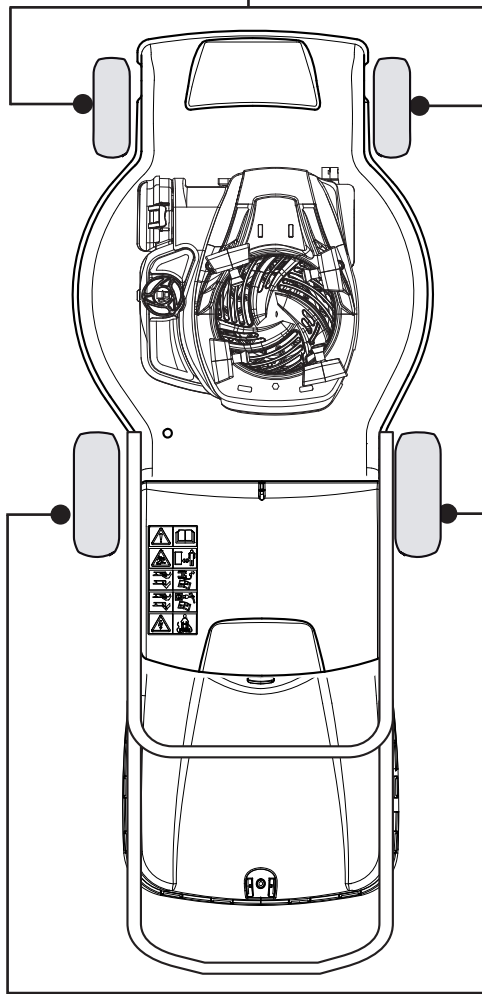

Bushing - Ø180

Ball Bearing - Ø180

DELTA Wheels

CRUISER Wheels

DELTA Wheels

CRUISER Wheels

DELTA Wheels

CRUISER Wheels

DELTA Wheels

CRUISER Wheels

Bushing - Ø240

Ball Bearing - Ø240

Wheels							
POS	PART. NO	Q.ty	DESCRIPTION	DESCRIZIONE	DESCRIPTION	BESCHREIBUNG	REMARKS
1	381007443/1	2	Wheel Ø 240	Ruota Ø 240	Roue Ø 240	Rad Ø 240	
2	322042064/0	8	Bush	Bussola	Douille	Büchse	
3	381007442/1	2	Wheel Ø 180	Ruota Ø 180	Roue Ø 180	Rad Ø 180	
4	381007446/1	2	Wheel Ø 240	Ruota Ø 240	Roue Ø 240	Rad Ø 240	
5	381007444/1	2	Wheel Ø 180	Ruota Ø 180	Roue Ø 180	Rad Ø 180	
6	381007448/1	2	Wheel Ø 180	Ruota Ø 180	Roue Ø 180	Rad Ø 180	
7	119216035/0	8	Bearing	Cuscinetto	Coussinet	Lager	
8	381007449/1	2	Wheel Ø 240	Ruota Ø 240	Roue Ø 240	Rad Ø 240	
9	381007450/1	2	Wheel Ø 180	Ruota Ø 180	Roue Ø 180	Rad Ø 180	
10	381007456/1	2	Wheel Ø 240	Ruota Ø 240	Roue Ø 240	Rad Ø 240	