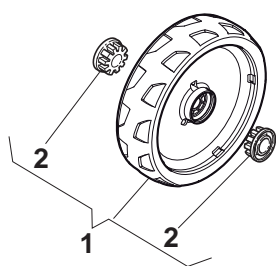

Bushing - Ø180

Ball Bearing - Ø180

DELTA Wheels

CRUISER Wheels

DELTA Wheels

CRUISER Wheels

DELTA Wheels

CRUISER Wheels

DELTA Wheels

CRUISER Wheels

Bushing - Ø240

Ball Bearing - Ø240

Wheels							
POS	PART. NO	Q.ty	DESCRIPTION	DESCRIZIONE	DESCRIPTION	BESCHREIBUNG	REMARKS
1	381007443/1	2	Wheel Ø 240	Ruota Ø 240	Roue Ø 240	Rad Ø 240	
2	322042064/0	8	Bush	Bussola	Douille	Büchse	
3	381007442/1	2	Wheel Ø 180	Ruota Ø 180	Roue Ø 180	Rad Ø 180	
4	381007446/1	2	Wheel Ø 240	Ruota Ø 240	Roue Ø 240	Rad Ø 240	
5	381007444/1	2	Wheel Ø 180	Ruota Ø 180	Roue Ø 180	Rad Ø 180	
6	381007448/1	2	Wheel Ø 180	Ruota Ø 180	Roue Ø 180	Rad Ø 180	
7	119216035/0	8	Bearing	Cuscinetto	Coussinet	Lager	
8	381007449/1	2	Wheel Ø 240	Ruota Ø 240	Roue Ø 240	Rad Ø 240	
9	381007450/1	2	Wheel Ø 180	Ruota Ø 180	Roue Ø 180	Rad Ø 180	
10	381007456/1	2	Wheel Ø 240	Ruota Ø 240	Roue Ø 240	Rad Ø 240	