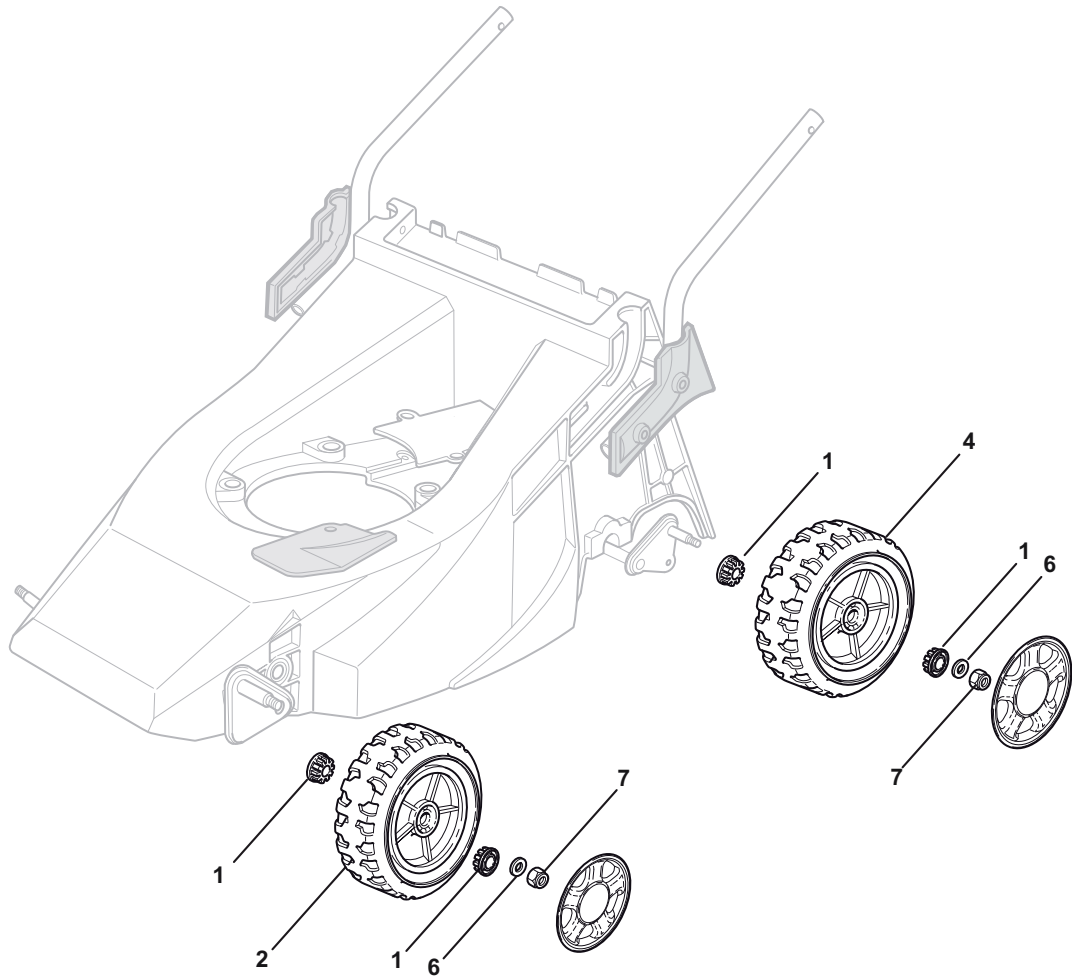

POS	PART. NO	Q.ty	DESCRIPTION	DESCRIZIONE	DESCRIPTION	BESCHREIBUNG	REMARKS
1	122034508/0	8	Bush	Bussola	Douille	Büchse	
2	381007351/0	2	Wheel Ø 170	Ruota Ø 170	Roue Ø 170	Rad Ø 170	
4	181007343/0	2	Wheel Ø 210	Ruota Stiga Ø 210	Roue Ø 210	Rad Ø 210	
6	112523060/0	4	Washer	Rosetta	Rondelle	Scheibe	
7	112155000/0	4	Nut	Dado	Ecrou	Mutter