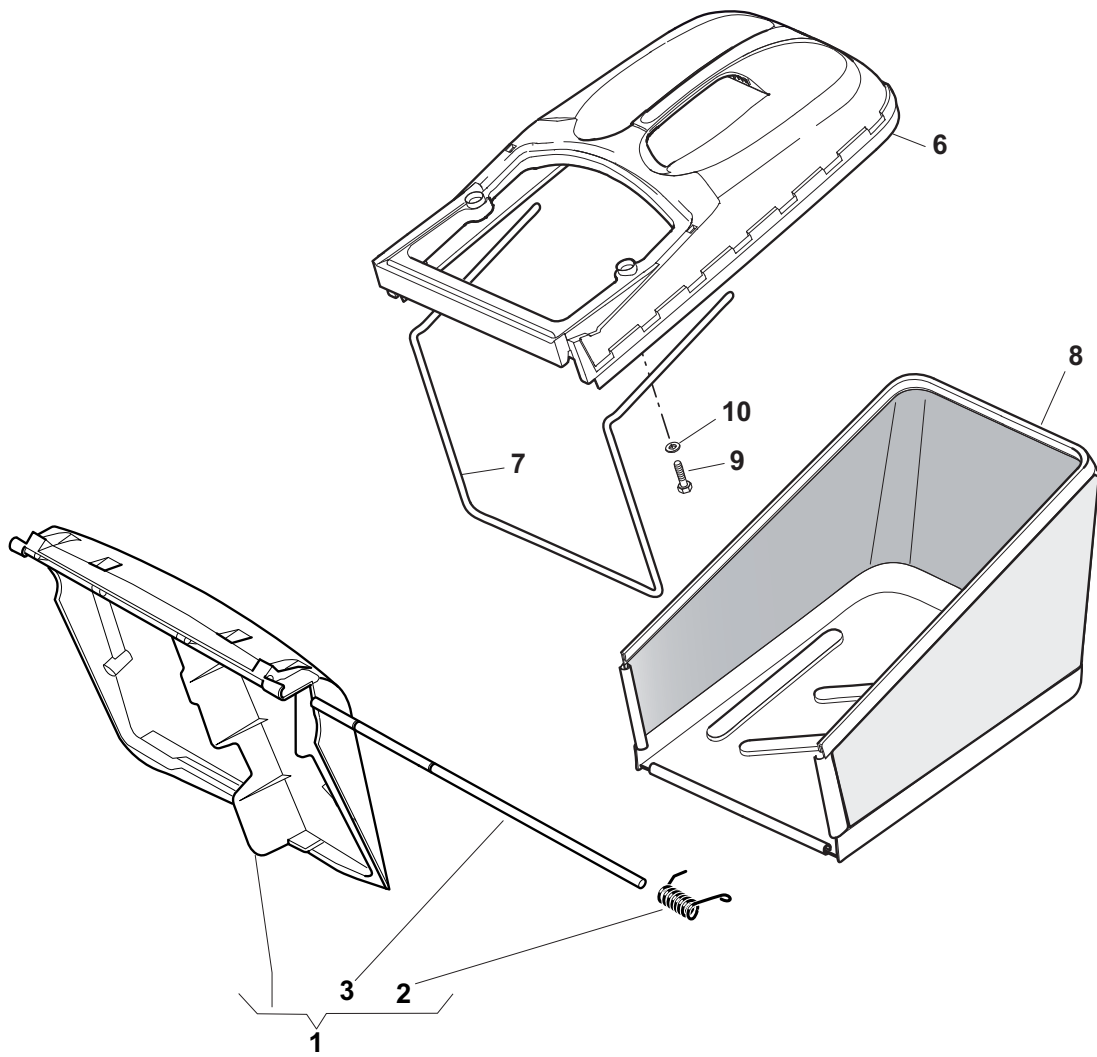

POS	PART. NO	Q.ty	DESCRIPTION	DESCRIZIONE	DESCRIPTION	BESCHREIBUNG	REMARKS
1	381008042/0	1	Stone-Guard	Parasassi	Pare-Pierres	Prallblech	
2	122451000/0	1	Spring	Molla	Ressort	Feder	
3	122517857/0	1	Pin	Perno	Pivot	Bolzen	
6	322486102/0	1	Grass-Box, Upper	Sacco, Parte Sup	Sac, Partie Superieure	Korb, Oberteil	
7	122608526/0	1	Stiffening Lower	Rinforzo Inf	Réinforcement Inf	Verstärkung Untere	
8	181002212/0	1	Box, Fabric	Sacco, Tela	Sac, Toile	Sack, Tuck	
9	112728680/0	2	Screw	Vite	Vis	Schraube	
10	112523050/0	2	Washer	Rosetta	Rondelle	Scheibe