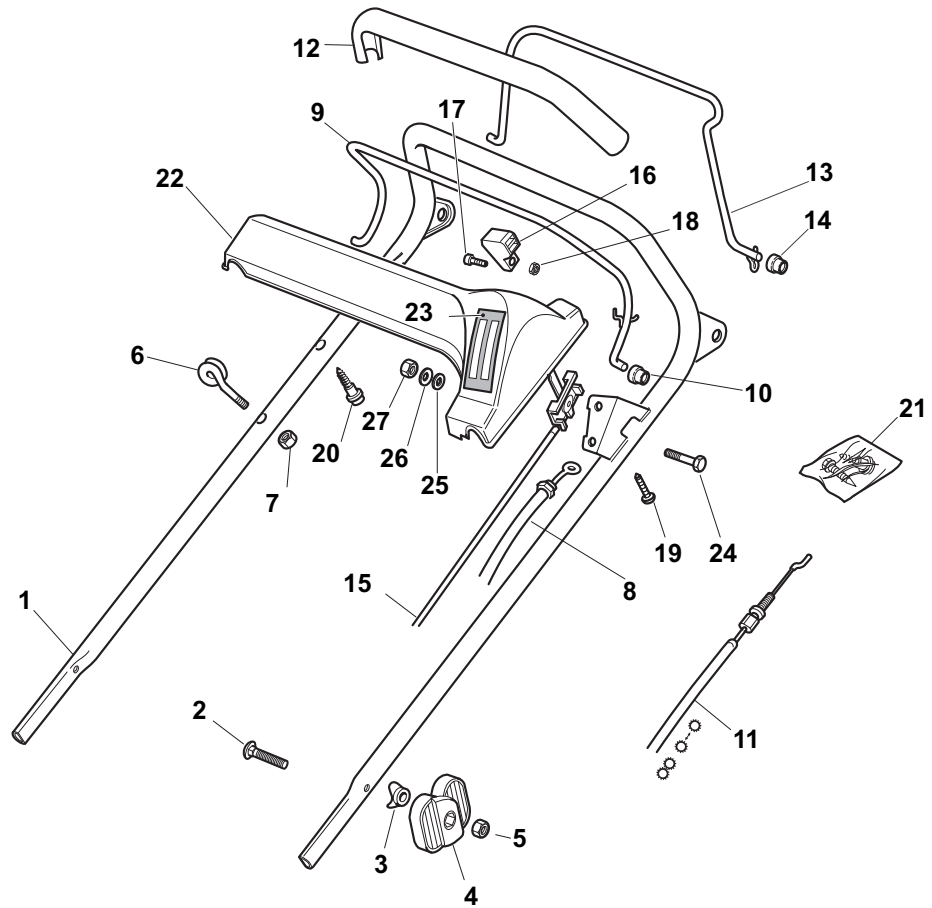

POS	PART. NO	Q.ty	DESCRIPTION	DESCRIZIONE	DESCRIPTION	BESCHREIBUNG	REMARKS
1	381007026/0	1	Handle, Upper Part	Manico, Parte Sup	Mancheron, Partie Superieure	Holm, Oberteil	
2	112819120/0	2	Screw	Vite	Vis	Schraube	
3	122680006/1	2	Washer	Rosetta	Rondelle	Scheibe	
4	122399803/0	2	Knob	Manopolina	Poignée	Griff	
5	112293200/0	2	Nut	Dado	Ecrou	Mutter	
6	122430309/0	1	Spring	Molla	Ressort	Feder	
7	112154330/0	1	Nut	Dado	Ecrou	Mutter	
8	181000621/1	1	Cable, Thread Engine Brake	Cavo Freno Motore	Cable Frein Moteur	Kabel, Motorbremse	GGP 150cc
8	181000622/2	1	Cable, Thread Engine Brake	Cavo Freno Motore	Cable Frein Moteur	Kabel, Motorbremse	Tecumseh Engine
8	181000631/0	1	Cable, Thread Engine Brake	Cavo Freno Motore	Cable Frein Moteur	Kabel, Motorbremse	B&S Engine
8	181000634/0	1	Cable, Thread Engine Brake	Cavo Freno Motore	Cable Frein Moteur	Kabel, Motorbremse	GGP Engine
8	181000639/0	1	Cable, Thread Engine Brake	Cavo Freno Motore	Cable Frein Moteur	Kabel, Motorbremse	Honda Engine
8	181001105/1	1	Cable, Thread Engine Brake	Cavo Freno Motore	Cable Frein Moteur	Kabel, Motorbremse	B&S Engine
9	181003291/3	1	Lever, Engine Brake	Leva Freno Motore	Levier Frein Moteur	Hebel, Motorbremse	
10	122041966/0	2	Bush	Bussola	Douille	Büchse	
11	381000670/0	1	Cable, Rear Drive	Cavo Comando Trazione	Câble, Comm. Traction	Kabel, Antrieb	
12	122291050/0	1	Handgrip Black	Impugnatura Manico Nera	Poignée Noir	Handgriff Schwarz	
13	181003288/1	1	Lever, Driving	Leva Trazione	Levier Traction	Antriebhebel	
14	322041965/1	2	Bush	Bussola	Douille	Büchse	
15	181007138/0	1	Throttle Cable	Cavo Acceleratore	Cable, Accelérateur	Gashebel Kabel	
16	122399801/0	1	Knob	Manopolina	Poignée	Griff	
17	112726388/0	2	Screw	Vite	Vis	Schraube	
18	112290800/0	2	Nut	Dado	Ecrou	Mutter	
19	112728460/0	1	Screw	Vite	Vis	Schraube	
20	122943006/0	1	Screw	Vite	Vis	Schraube	
21	381008499/1	1	Outfit, Screws	Dotazione Viteria	Dotation Visserie	Satz, Schrauben	
22	422120148/0	1	Dash Board Yellow	Cruscotto Giallo	Console Jaune	Konsole Gelbe	
22	422120150/0	1	Dash Board Red	Cruscotto Rosso	Console Rouge	Konsole Rote	
22	422120164/0	1	Dash Board Black	Cruscotto Nero	Console Noire	Konsole Schwarze	
23	114356692/0	1	Screw	Vite	Vis	Schraube	Honda Engine
23	114356693/0	1	Screw	Vite	Vis	Schraube	B&S Engine
23	114357387/0	1	Label	Etichetta	Etiquette	Etikette	B&S DOV Engine
23	114357387/0	1	Label	Etichetta	Etiquette	Etikette	Honda AC Engine
24	112788910/0	2	Screw	Vite	Vis	Schraube	
25	112523020/0	2	Washer	Rosetta	Rondelle	Scheibe	
26	112581500/0	2	Grower	Grower	Grower	Federring	
27	112291000/0	2	Nut	Dado	Ecrou	Mutter