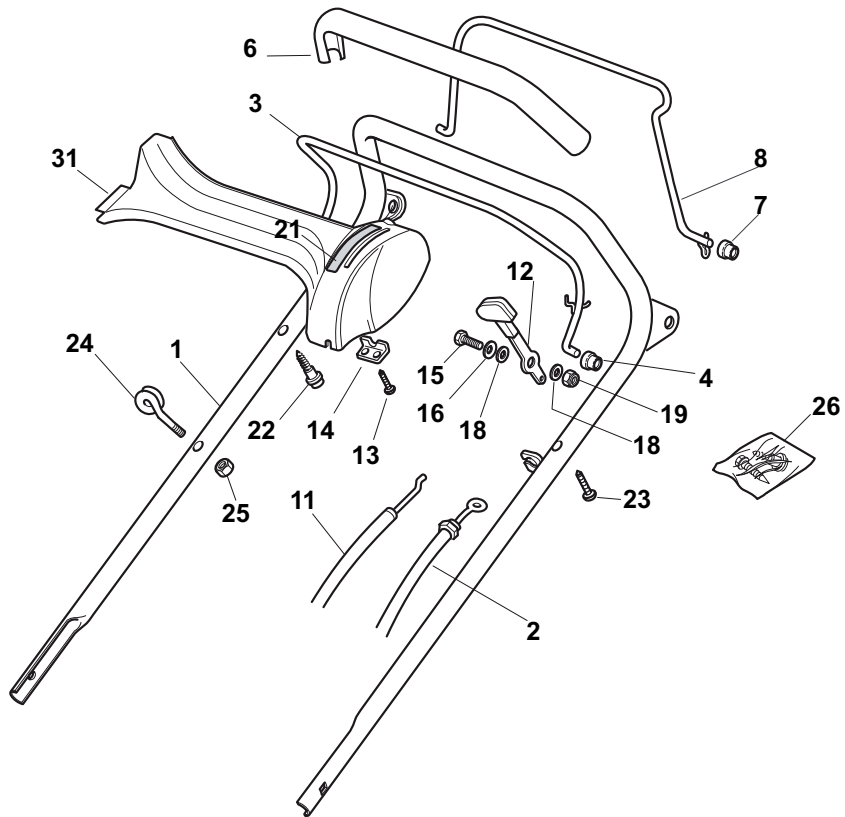

POS	PART. NO	Q.ty	DESCRIPTION	DESCRIZIONE	DESCRIPTION	BESCHREIBUNG	REMARKS
1	381006857/0	1	Handle, Upper Part	Manico, Parte Sup	Mancheron, Partie Superieure	Holm, Oberteil	
2	181000615/0	1	Cable, Thread Engine Brake	Cavo Freno Motore	Cable Frein Moteur	Kabel, Motorbremse	GGP 150cc
2	181000621/1	1	Cable, Thread Engine Brake	Cavo Freno Motore	Cable Frein Moteur	Kabel, Motorbremse	B&S 450-500
2	181000633/0	1	Cable, Thread Engine Brake	Cavo Freno Motore	Cable Frein Moteur	Kabel, Motorbremse	B&S 625-675
2	181000633/0	1	Cable, Thread Engine Brake	Cavo Freno Motore	Cable Frein Moteur	Kabel, Motorbremse	GGP 140 - 160cc
2	181000639/0	1	Cable, Thread Engine Brake	Cavo Freno Motore	Cable Frein Moteur	Kabel, Motorbremse	Honda Engine
3	181003291/3	1	Lever, Engine Brake	Leva Freno Motore	Levier Frein Moteur	Hebel, Motorbremse	
4	122041965/0	2	Bush	Bussola	Douille	Büchse	
6	122291050/0	1	Handgrip Black	Impugnatura Manico Nera	Poignée Noir	Handgriff Schwarz	
7	122041966/0	2	Bush	Bussola	Douille	Büchse	
8	181003288/1	1	Lever, Driving	Leva Trazione	Levier Traction	Antriebhebel	
11	481007160/0	1	Throttle Cable	Cavo Acceleratore	Cable, Accelérateur	Gashebel Kabel	
12	381007221/0	1	Lever, Throttle	Leva, Acceleratore	Levier, Accelérateur	Hebel, Beshleuniger	B&S 450-500 / GGP 150cc
12	381007280/2	1	Lever, Throttle	Leva, Acceleratore	Levier, Accelérateur	Hebel, Beshleuniger	B&S-GGP-Honda Engine
13	112735105/0	2	Screw	Vite	Vis	Schraube	
14	322981467/0	1	Plate	Piastrina	Plaquette	Plättchen	
15	112791500/0	1	Screw	Vite	Vis	Schraube	
16	112530060/0	1	Elastic Washer	Disco Elastico	Disque Elastique	Federscheibe	
18	112523040/0	2	Washer	Rosetta	Rondelle	Scheibe	
19	112154510/0	1	Nut	Dado	Ecrou	Mutter	
21	114356743/1	1	Label	Etichetta	Etiquette	Etikette	GGP Engine
21	114356743/1	1	Label	Etichetta	Etiquette	Etikette	Honda Engine
21	114356744/1	1	Label	Etichetta	Etiquette	Etikette	B&S Engine
21	114356906/1	1	Label	Etichetta	Etiquette	Etikette	B&S DOV Engine
21	114357646/1	1	Label	Etichetta	Etiquette	Etikette	Honda AC - Tec Engine
22	122943006/0	1	Screw	Vite	Vis	Schraube	
23	112728460/0	1	Screw	Vite	Vis	Schraube	
24	122430309/0	1	Spring	Molla	Ressort	Feder	
25	112154330/0	1	Nut	Dado	Ecrou	Mutter	
26	381008609/0	1	Outfit, Screws	Dotazione Viteria	Dotation Visserie	Satz, Schrauben	
31	422120172/0	1	Dash Board Black	Cruscotto Nero	Console Noire	Konsole Schwarze	
31	422120173/0	1	Dash Board Red	Cruscotto Rosso	Console Rouge	Konsole Rote	
31	422120174/0	1	Dash Board Yellow	Cruscotto Giallo	Console Jaune	Konsole Gelbe