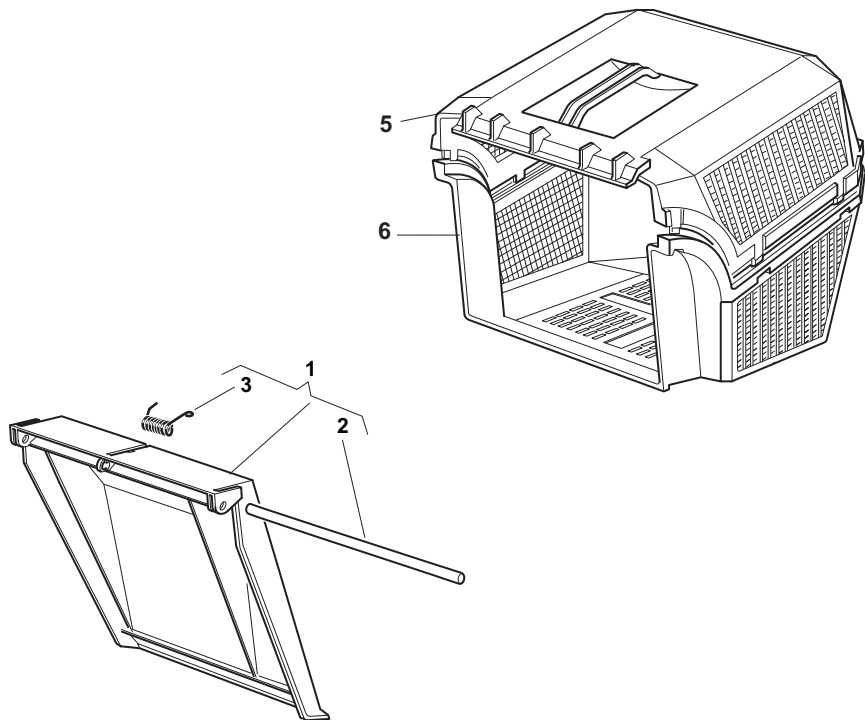

POS	PART. NO	Q.ty	DESCRIPTION	DESCRIZIONE	DESCRIPTION	BESCHREIBUNG	REMARKS
1	381008044/0	1	Stone-Guard	Parasassi	Pare-Pierres	Prallblech	
2	122517907/0	1	Pin	Perno	Pivot	Bolzen	
3	122450270/0	1	Spring	Molla	Ressort	Feder	
5	122486065/0	1	Grass-Box, Upper	Sacco, Parte Sup	Sac, Partie Superieure	Korb, Oberteil	
6	122486064/0	1	Grass-Box, Lower	Sacco, Parte Inf	Sac, Partie Inferieure	Korb, Unterteil