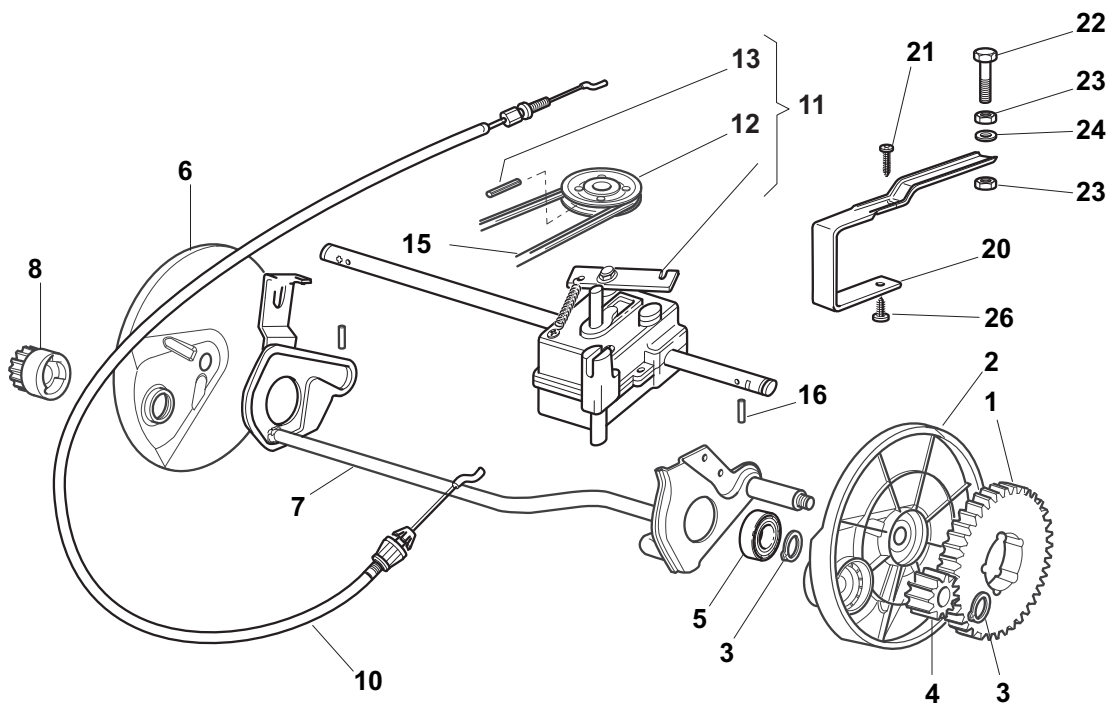

POS	PART. NO	Q.ty	DESCRIPTION	DESCRIZIONE	DESCRIPTION	BESCHREIBUNG	REMARKS
1	122120105/1	2	Ring Gear	Corona	Couronne	Kranz	
2	322600091/1	1	Protection, Wheel	Protezione Ruote	Protection Roue	Schütz, Räder	
3	112608600/0	4	Seeger	Seeger	Seeger	Seeger	
4	122570120/1	1	Pinion L	Pignone Sx	Pignon G	Ritzel Linkes	
5	119216035/0	2	Bearing	Cuscinetto	Coussinet	Lager	
6	122600090/0	1	Protection, R Wheel	Prot. Ruota Dx	Protection Roue D	Schütz, Räder	
7	381000149/0	1	Axle, Rear Wheels	Asse Ruote Posteriore	Axe Roues Arriere	Achse, Hinterrad	
8	122570110/1	1	Pinion R	Pignone Dx	Pignon D	Ritzel Rechtes	
10	381000674/0	1	Rear Drive	Comando Trazione	Commande Traction	Antriebkabel	
11	181003099/0	1	Gear Box	Gruppo Trazione	Groupe Traction	Antrieb	
12	122601909/0	1	Pulley	Puleggia	Poulie	Riemenscheibe	
13	112645705/0	1	Pin	Perno	Pivot	Bolzen	
15	135064100/0	1	Belt	Cinghia	Courroire	Riemen	
16	122753000/0	2	Pin	Perno	Pivot	Bolzen	
20	322785111/1	1	Support, Gear Box	Supporto Gruppo Trazione	Support Gr.	Halter, Antrieb	
21	112728507/0	1	Screw	Vite	Vis	Schraube	
22	112793850/0	1	Screw	Vite	Vis	Schraube	
23	112293200/0	2	Nut	Dado	Ecrou	Mutter	
24	112521350/0	1	Washer	Rosetta	Rondelle	Scheibe	
26	112728518/0	1	Screw	Vite	Vis	Schraube