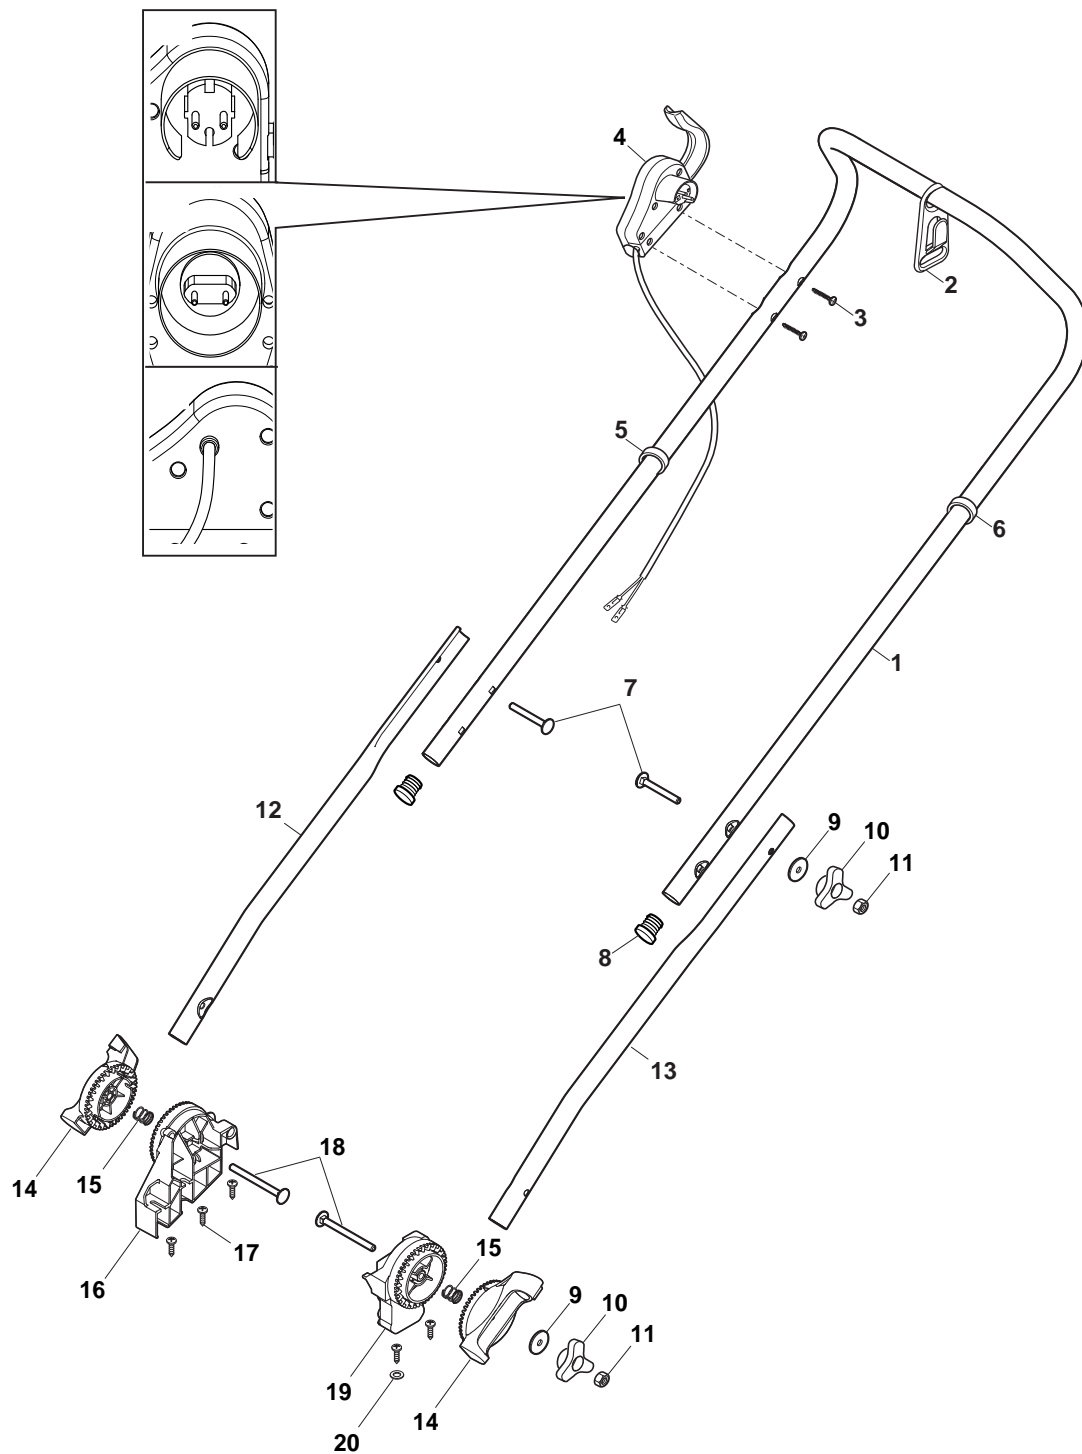

POS	PART. NO	Q.ty	DESCRIPTION	DESCRIZIONE	BESCHREIBUNG	DESCRIPTION	REMARKS
1	381007516/0	1	Handle, Upper Part	Manico, Parte Sup	Holm, Oberteil	Mancheron, Partie Superieure	
2	322195101/4	1	Fairlead	Fermacavo	Kabelbefestigung	Fixation Cable	
3	112728701/0	2	Screw	Vite	Schraube	Vis	
4	381600500/2	1	Dead Hand Switch	Salvamotore	Tot Manschalter	Int. Main Morte	CE
4	381600501/2	1	Dead Hand Switch	Salvamotore	Tot Manschalter	Int. Main Morte	CH
4	381600502/2	1	Dead Hand Switch	Salvamotore	Tot Manschalter	Int. Main Morte	UK
5	122192000/1	1	Clamp	Staffa	Bride	Etrier	
6	122192151/0	1	Fairlead	Fermacavo	Kabelbefestigung	Fixation Cable	
7	122943016/0	2	Screw	Vite	Schraube	Vis	
8	118566112/0	2	Cap	Puntale	Gummistopfen	Bouchon	
9	112523050/0	4	Washer	Rosetta	Scheibe	Rondelle	
10	122399900/0	4	Knob	Manopolina	Griff	Poignée	
11	112154521/0	4	Nut	Dado	Mutter	Ecrou	
12	381007517/0	1	Right Handle, Lower Part	Manico, Parte Inf Dx	Holm, Rechte Unterteil	Mancheron, Partie Inferieure	
13	381007518/0	1	Left Handle, Lower Part	Manico, Parte Inf Sx	Holm, Linke Unterteil	Mancheron, Partie Inferieure G	
14	322246100/0	2	Handle Joint	Giunto	Handle Joint	Handle Joint	
15	122430210/0	2	Spring	Molla	Feder	Ressort	
16	322745052/0	2	Right Joint	Giunto Destro	Gelenk Rechte	Jointe Droit	
17	112728714/0	5	Screw	Vite	Schraube	Vis	
18	122943017/0	2	Screw	Vite	Schraube	Vis	
19	322745051/0	1	Left Joint	Giunto Sinistro	Gelenk Linke	Jointe Gauche	
20	112521320/0	1	Washer	Rosetta	Scheibe	Rondelle