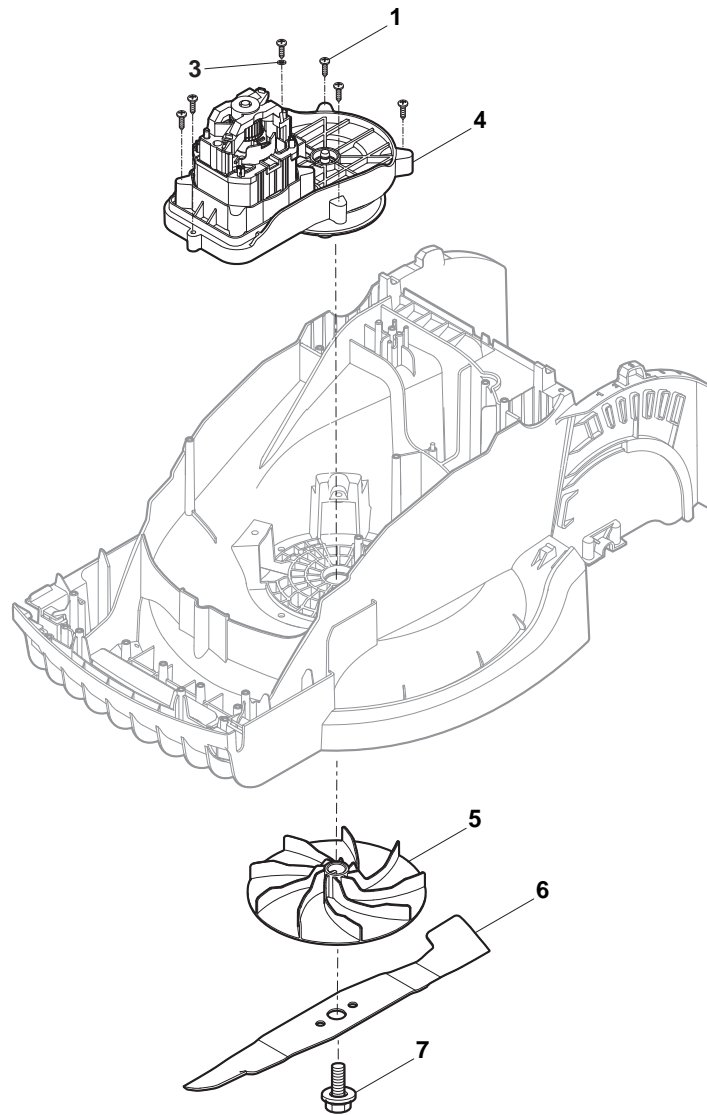

POS	PART. NO	Q.ty	DESCRIPTION	DESCRIZIONE	BESCHREIBUNG	DESCRIPTION	REMARKS
1	112728699/0	4	Screw	Vite	Schraube	Vis	
3	112523020/0	1	Washer	Rosetta	Scheibe	Rondelle	
4	118563696/1	1	Motor	Motore	Motor	Moteur	1600W
4	118563697/1	1	Motor	Motore	Motor	Moteur	1800W
5	322465644/0	1	Hub	Mozzo	Nabe	Moyeu	
6	181004155/0	1	Blade	Coltello	Messer	Lame	
7	381004352/1	1	Screw	Vite	Schraube	Vis