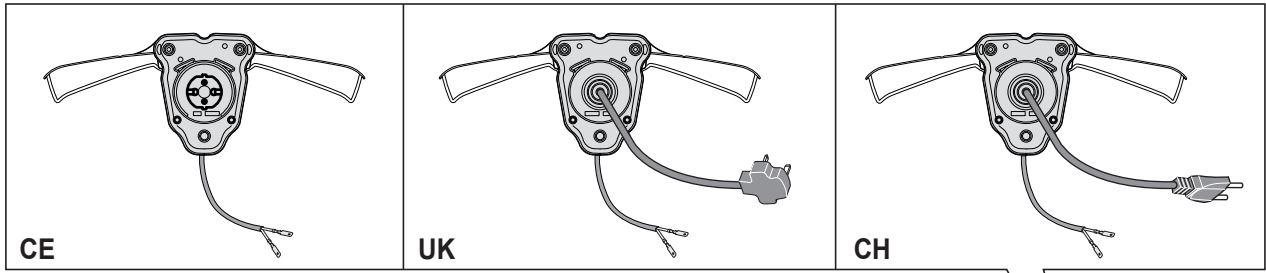

POS	PART. NO	Q.ty	DESCRIPTION	DESCRIZIONE	BESCHREIBUNG	DESCRIPTION	REMARKS
1	322291034/0	1	Upper Half Handgrip Switch	Semiinpugnatura Sup. Salvamotore	Oberteil Hälfte Tot Manschalter	Poignée Demi Sup. Int. Main Morte	
2	381600521/0	1	Dead Hand Switch	Salvamotore	Tot Manschalter	Int. Main Morte	CE
2	381600522/0	1	Dead Hand Switch	Salvamotore	Tot Manschalter	Int. Main Morte	SEV
2	381600523/0	1	Dead Hand Switch	Salvamotore	Tot Manschalter	Int. Main Morte	UK Yellow
2	381600527/0	1	Dead Hand Switch	Salvamotore	Tot Manschalter	Int. Main Morte	UK Red
3	322291035/0	1	Lower Half Handgrip Switch	Semiinpugnatura Inf. Salvamotore	Untere Hälfte Tot Manschalter	Poignée Demi Inferiore Int. Main Morte	
4	112728713/0	11	Screw	Vite	Schraube	Vis	
5	381007515/0	1	Handle,Left Lower Part	Manico, Parte Inf Sx	Holm, Linke Unterteil	Mancheron, Partie Inferiore G	
6	122192000/1	1	Clamp	Staffa	Bride	Etrier	
7	112523050/0	4	Washer	Rosetta	Scheibe	Rondelle	
8	122524352/0	4	Pin	Perno	Bolzen	Pivot	
9	322319519/0	4	Fixing Lever Handle	Leva Fix Manico	Fixing Hebelgriff	Fixation de la poignée de levier	
9	322319520/0	4	Fixing Lever Handle	Leva Fix Manico	Fixing Hebelgriff	Fixation de la poignée de levier	
10	122943016/0	2	Screw	Vite	Schraube	Vis	
11	322246100/0	2	Handle Joint	Giunto	Handle Joint	Handle Joint	
12	122430210/0	2	Spring	Molla	Feder	Ressort	
13	322745052/0	2	Right Joint	Giunto Destro	Gelenk Rechte	Jointe Droit	
14	112728714/0	5	Screw	Vite	Schraube	Vis	
15	322745051/0	1	Left Joint	Giunto Sinistro	Gelenk Linke	Jointe Gauche	
16	122943017/0	2	Screw	Vite	Schraube	Vis	
18	118566112/0	2	Cap	Puntale	Gummistopfen	Bouchon	
19	381007513/0	2	Handle, Lower Part	Parte Inf Maniglia	Griff, Unterteil	Poignée, Partie Inferiore	
20	381007514/0	1	Handle, Right Lower Part	Manico, Parte Inf Dx	Holm, Rechte Unterteil	Mancheron, Partie Inferiore	
21	112521320/0	1	Washer	Rosetta	Scheibe	Rondelle