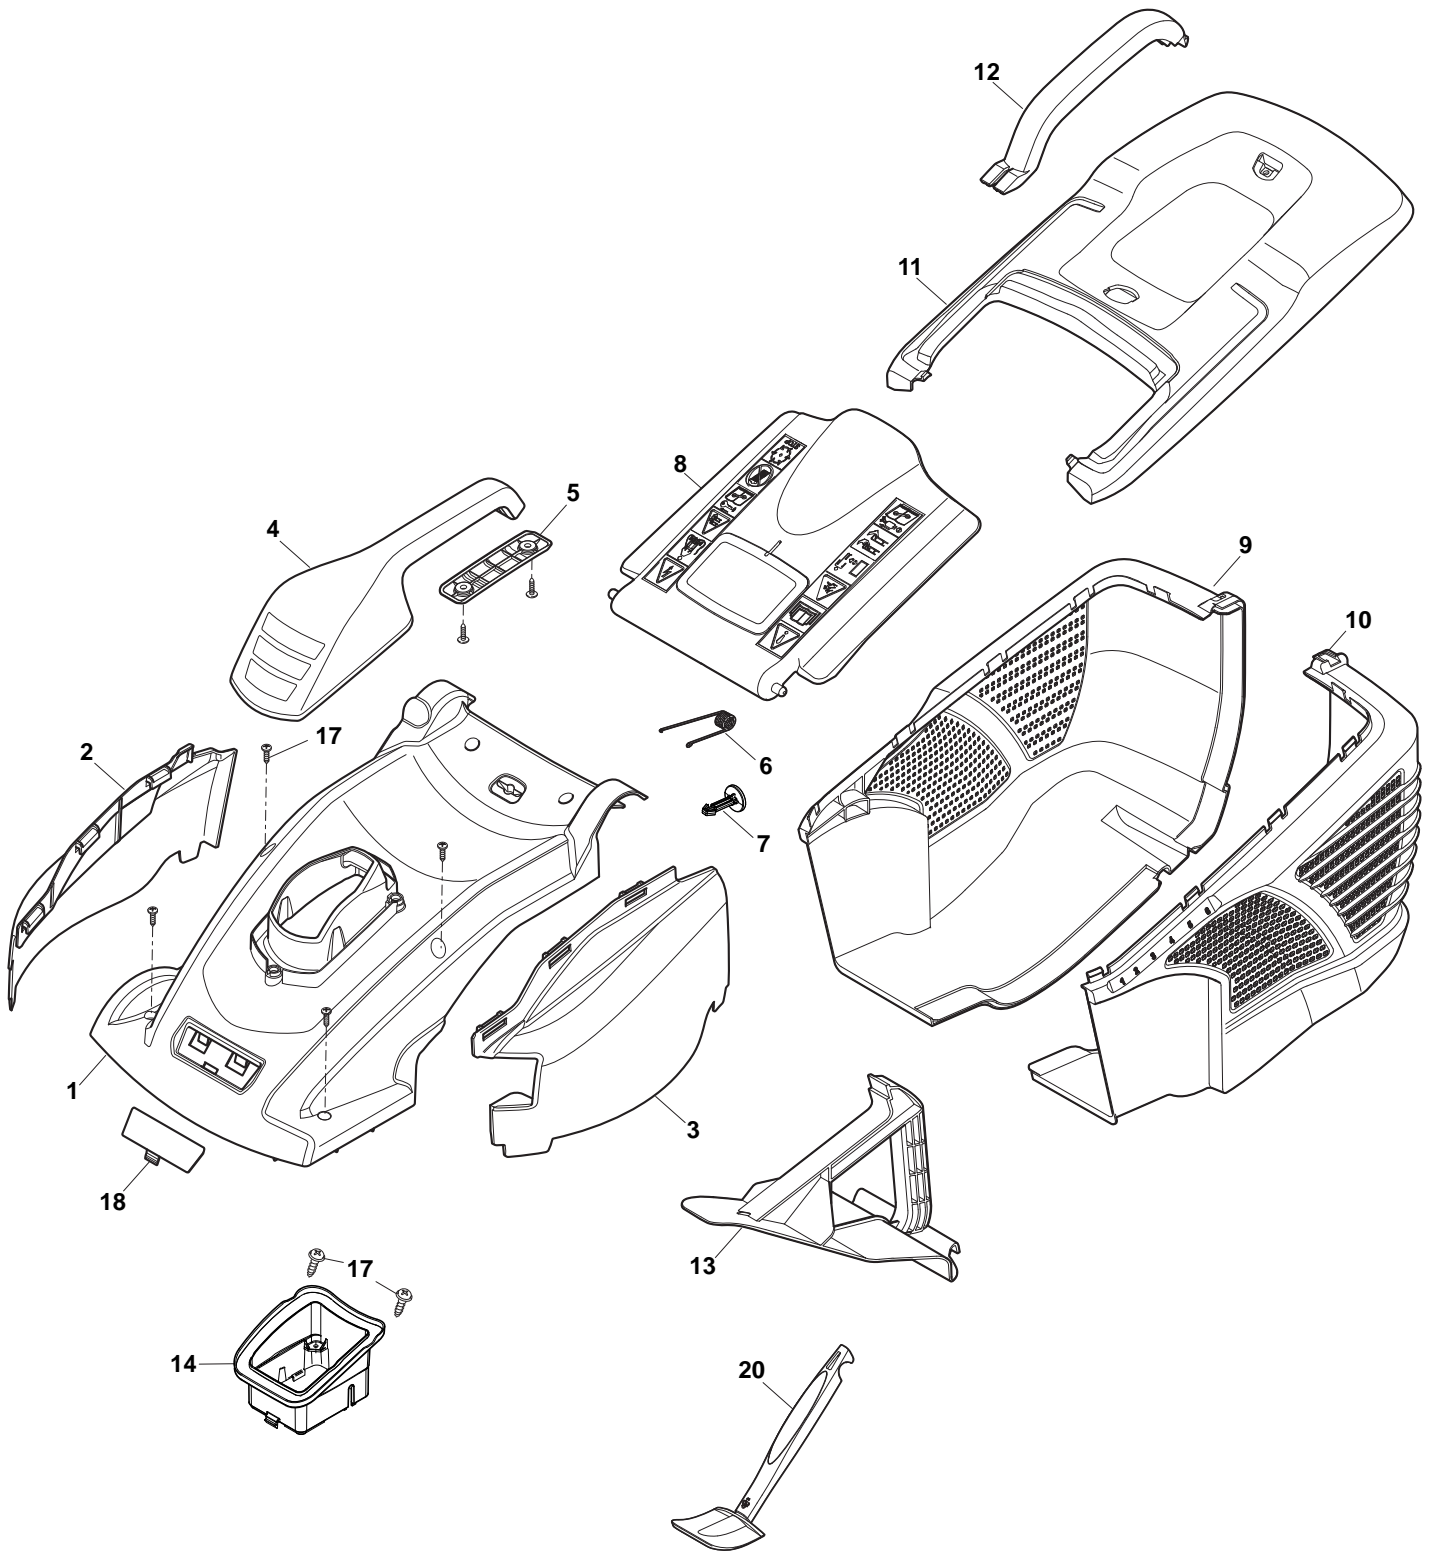

POS	PART. NO	Q.ty	DESCRIPTION	DESCRIZIONE	BESCHREIBUNG	DESCRIPTION	REMARKS
1	322055159/0	1	Deck White	Chassis Bianco	Gehäuse Weiß	Châssis Blanc	
1	322055180/0	1	Deck Yellow	Chassis Giallo	Gehäuse Rouge	Châssis Jaune	
2	322109857/0	1	Side Cover, Grey	Copertura Laterare, Grigio	Grau Seitentür	Couvre latéral Gris	
2	322109867/0	1	Side Cover, Black	Copertura Laterare Nera	Schwarz Seitentür	Couvre latéral Noir	
3	322109855/0	1	Cover Height Adjusting, Grey	Copertura Reg. Altezza, Grigio	Haube Höheverstellung, Grau	Capot Reglage Hauteur, Gris	
3	322109868/0	1	Cover Height Adjusting, Black	Copertura Reg. Altezza, Nero	Haube Höheverstellung, Schwarz	Capot Reglage Hauteur, Noir	
4	322393658/0	1	Cover, Grey	Capottina Grigio	Haube Grau	Capot Jaune	
4	322393665/0	1	Cover, Black	Copertura, Nero	Kappe, Schwarz	Couvre, Noir	
5	322393659/0	1	Handle, Lower Part	Parte Inf Maniglia	Griff, Unterteil	Poignée, Partie Inferieure	
6	122450470/0	1	Spring	Molla	Feder	Ressort	
7	322524356/0	1	Pin	Perno	Bolzen	Pivot	
8	322600243/0	1	Stone-Guard, Grey	Parasassi Grigio	Prallblech, Grau	Pare-Pierres, Gris	
8	322600255/0	1	Stone-Guard, Black	Parasassi, Nero	Prallblech, Schwarz	Pare-Pierres, Noir	
9	322486295/0	1	Grass-Box, R Lower Grey	Sacco, Parte Inf Dx Grigio	Korb, R Unterteil Grau	Sac, Partie Inferieure Droite Gris	
9	322486326/0	1	Grass-Box, R Lower Black	Sacco, Parte Inf Dx Nero	Korb, R Unterteil Schwarz	Sac, Partie Inferieure Droite Noir	
10	322486296/0	1	Grass-Box, L Lower Grey	Sacco, Parte Inf Sx Grigio	Korb, L Unterteil Grau	Sac, Partie Inferieure Gauche Gris	
10	322486327/0	1	Grass-Box, L Lower Black	Sacco, Parte Inf Sx Nero	Korb, L Unterteil Schwarz	Sac, Partie Inferieure Gauche Noir	
11	322486308/0	1	Grass-Box, Upper	Sacco, Parte Sup	Korb, Oberteil	Sac, Partie Superieure	White
11	322486309/0	1	Grass-Box, Upper	Sacco, Parte Sup	Korb, Oberteil	Sac, Partie Superieure	Red
11	322486323/0	1	Grass-Box, Upper	Sacco, Parte Sup	Korb, Oberteil	Sac, Partie Superieure	Yellow
11	322486329/0	1	Grass-Box, Upper	Sacco, Parte Sup	Korb, Oberteil	Sac, Partie Superieure	Grey
12	322393656/0	1	Handle, Grey	Maniglia Grigia	Griff, Grau	Poignée, Gris	
12	322393666/0	1	Handle, Black	Maniglia, Nero	Griff, Schwarz	Poignée, Noir	
13	322140243/0	1	Mulching Plug	Tappo Mulching	Gummistopfen Mulching	Bouchon Mulching	
14	322393672/0	1	Engine Protection	Protezione Motore	Motorschutz	Protection du moteur	
17	112728714/0	12	Screw	Vite	Schraube	Vis	
18	322055168/0	1	Frontal Plate	Piastra Frontale	Front Plättchen	Avant Plaquette	
20	113300215/0	1	Scraper	Scraper	Scraper	Scraper