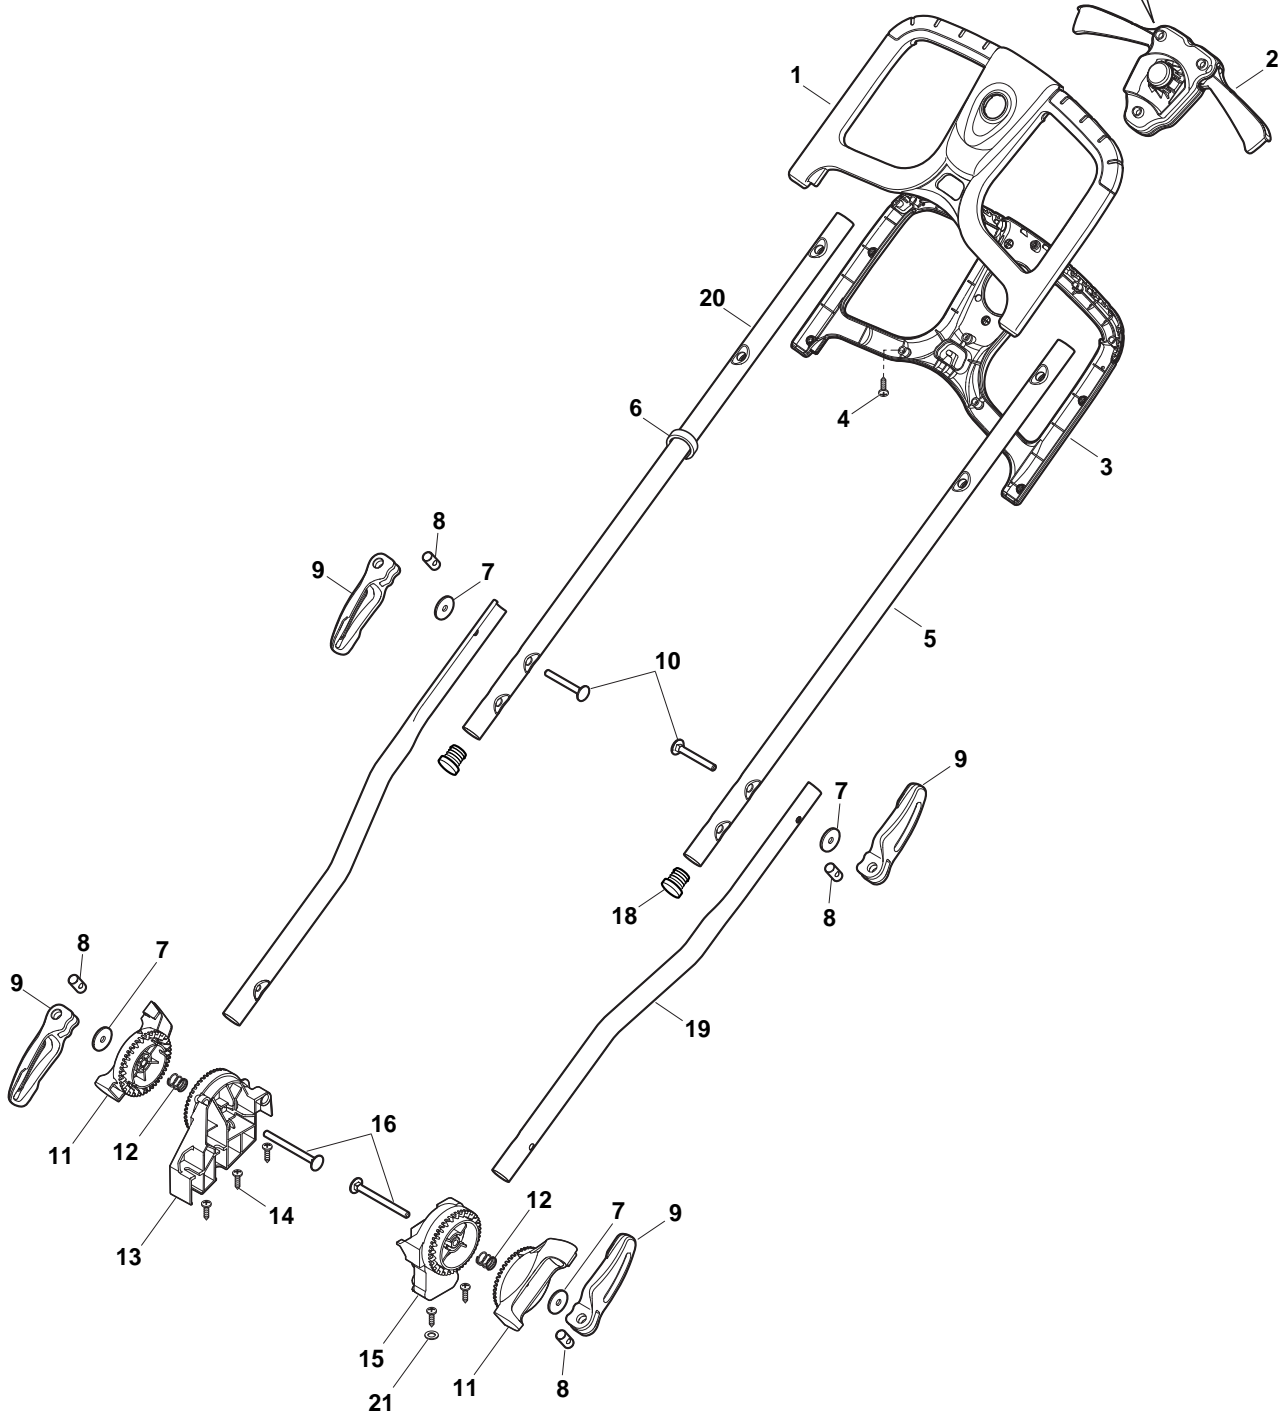

POS	PART. NO	Q.ty	DESCRIPTION	DESCRIZIONE	BESCHREIBUNG	DESCRIPTION	REMARKS
1	322291034/0	1	Upper Half Handgrip Switch	Semiinpugnatura Sup. Salvamotore	Oberteil Hälfte Tot Manschalter	Poignée Demi Sup. Int. Main Morte	
2	381600521/0	1	Dead Hand Switch	Salvamotore	Tot Manschalter	Int. Main Morte	CE
2	381600522/0	1	Dead Hand Switch	Salvamotore	Tot Manschalter	Int. Main Morte	SEV
2	381600523/0	1	Dead Hand Switch	Salvamotore	Tot Manschalter	Int. Main Morte	UK Yellow
2	381600527/0	1	Dead Hand Switch	Salvamotore	Tot Manschalter	Int. Main Morte	UK Red
3	322291035/0	1	Lower Half Handgrip Switch	Semiinpugnatura Inf. Salvamotore	Untere Hälfte Tot Manschalter	Poignée Demi Inferiore Int. Main Morte	
4	112728713/0	11	Screw	Vite	Schraube	Vis	
5	381007515/0	1	Handle,Left Lower Part	Manico, Parte Inf Sx	Holm, Linke Unterteil	Mancheron, Partie Inferiore G	
6	122192000/1	1	Clamp	Staffa	Bride	Etrier	
7	112523050/0	4	Washer	Rosetta	Scheibe	Rondelle	
8	122524352/0	4	Pin	Perno	Bolzen	Pivot	
9	322319519/0	4	Fixing Lever Handle	Leva Fix Manico	Fixing Hebelgriff	Fixation de la poignée de levier	
9	322319520/0	4	Fixing Lever Handle	Leva Fix Manico	Fixing Hebelgriff	Fixation de la poignée de levier	
10	122943016/0	2	Screw	Vite	Schraube	Vis	
11	322246100/0	2	Handle Joint	Giunto	Handle Joint	Handle Joint	
12	122430210/0	2	Spring	Molla	Feder	Ressort	
13	322745052/0	2	Right Joint	Giunto Destro	Gelenk Rechte	Jointe Droit	
14	112728714/0	5	Screw	Vite	Schraube	Vis	
15	322745051/0	1	Left Joint	Giunto Sinistro	Gelenk Linke	Jointe Gauche	
16	122943017/0	2	Screw	Vite	Schraube	Vis	
18	118566112/0	2	Cap	Puntale	Gummistopfen	Bouchon	
19	381007513/0	2	Handle, Lower Part	Parte Inf Maniglia	Griff, Unterteil	Poignée, Partie Inferiore	
20	381007514/0	1	Handle, Right Lower Part	Manico, Parte Inf Dx	Holm, Rechte Unterteil	Mancheron, Partie Inferiore	
21	112521320/0	1	Washer	Rosetta	Scheibe	Rondelle