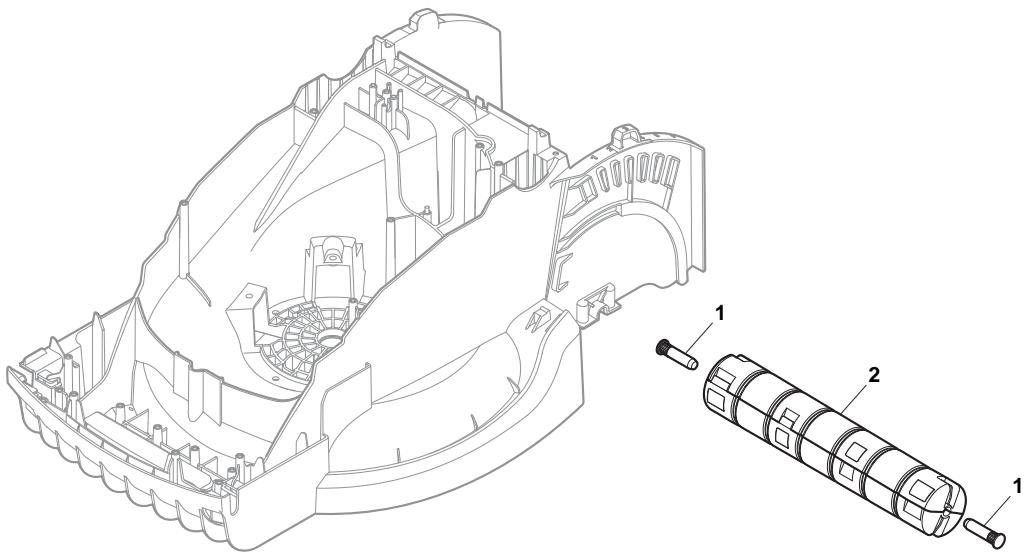

POS	PART. NO	Q.ty	DESCRIPTION	DESCRIZIONE	BESCHREIBUNG	DESCRIPTION	REMARKS
1	122519824/0	2	Pin	Perno	Bolzen	Pivot	
2	322670016/0	2	Roller	Roller	Roller	Roller