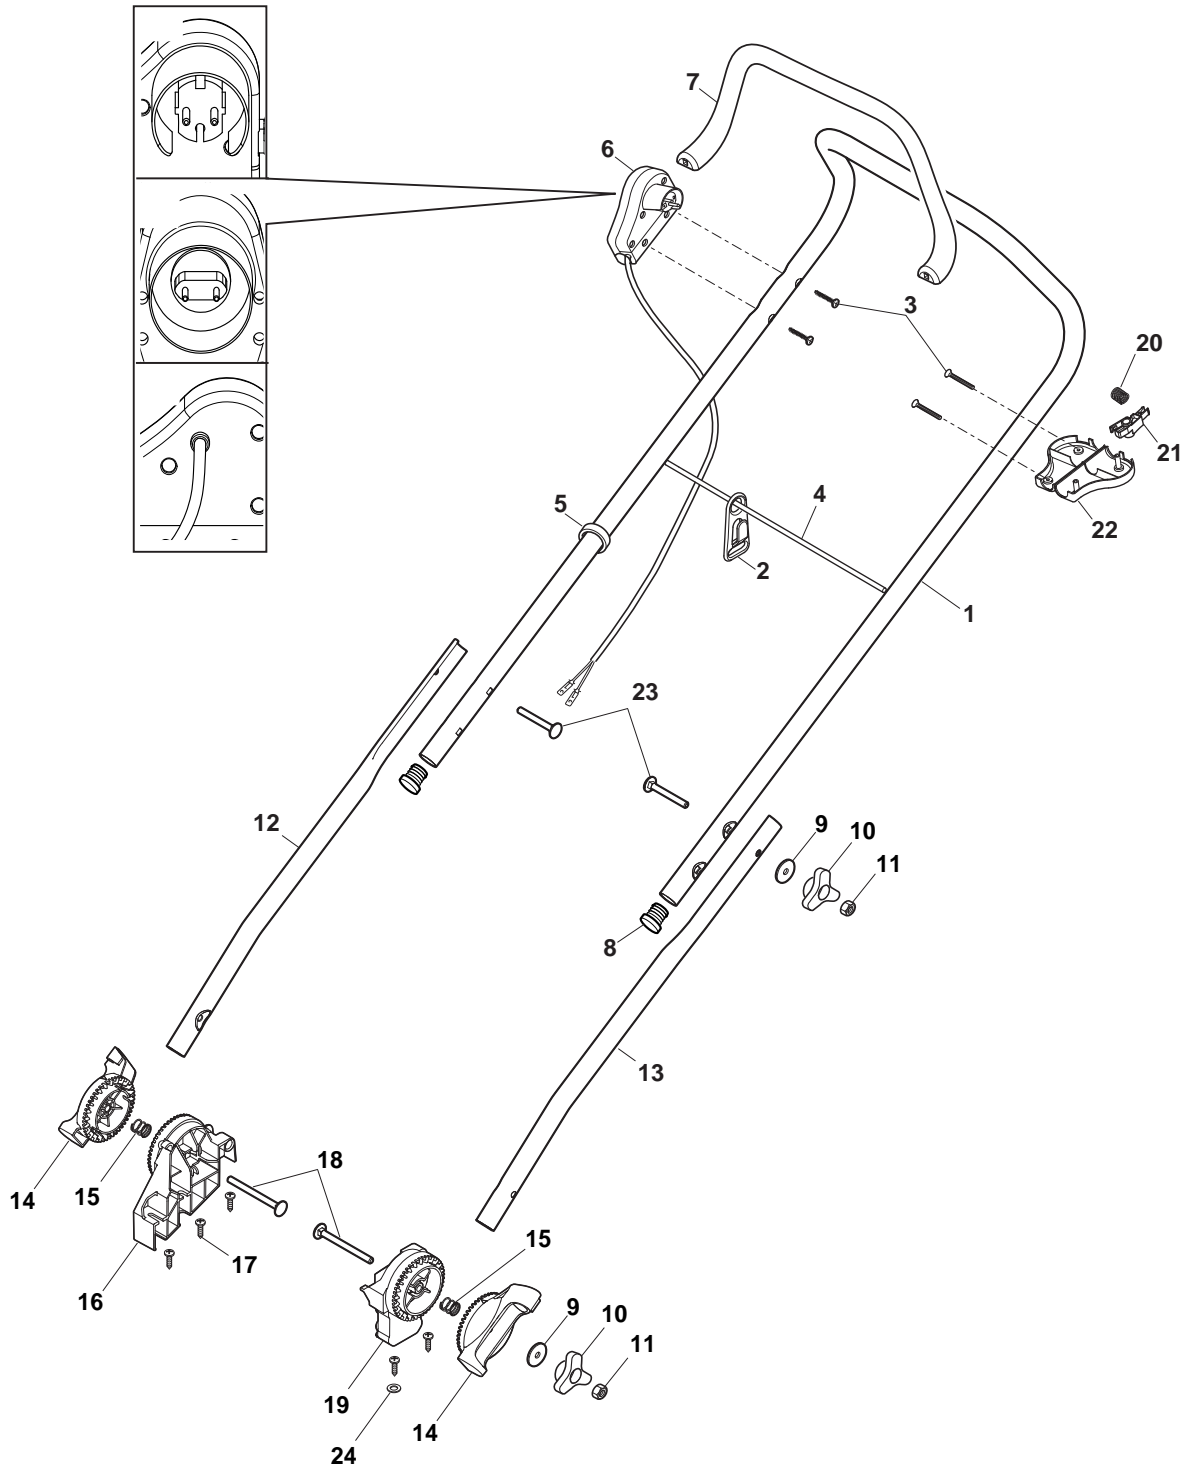

POS	PART. NO	Q.ty	DESCRIPTION	DESCRIZIONE	BESCHREIBUNG	DESCRIPTION	REMARKS
1	322291034/0	1	Upper Half Handgrip Switch	Semiinpugnatura Sup. Salvamotore	Oberteil Hälfte Tot Manschalter	Poignée Demi Sup. Int. Main Morte	
2	381600521/0	1	Dead Hand Switch	Salvamotore	Tot Manschalter	Int. Main Morte	CE
2	381600522/0	1	Dead Hand Switch	Salvamotore	Tot Manschalter	Int. Main Morte	SEV
2	381600523/0	1	Dead Hand Switch	Salvamotore	Tot Manschalter	Int. Main Morte	UK Yellow
2	381600527/0	1	Dead Hand Switch	Salvamotore	Tot Manschalter	Int. Main Morte	UK Red
3	322291035/0	1	Lower Half Handgrip Switch	Semiinpugnatura Inf. Salvamotore	Untere Hälfte Tot Manschalter	Poignée Demi Inferiore Int. Main Morte	
4	112728713/0	11	Screw	Vite	Schraube	Vis	
5	381007515/0	1	Handle,Left Lower Part	Manico, Parte Inf Sx	Holm, Linke Unterteil	Mancheron, Partie Inferiore G	
6	122192000/1	1	Clamp	Staffa	Bride	Etrier	
7	112523050/0	4	Washer	Rosetta	Scheibe	Rondelle	
8	122524352/0	4	Pin	Perno	Bolzen	Pivot	
9	322319519/0	4	Fixing Lever Handle	Leva Fix Manico	Fixing Hebelgriff	Fixation de la poignée de levier	
9	322319520/0	4	Fixing Lever Handle	Leva Fix Manico	Fixing Hebelgriff	Fixation de la poignée de levier	
10	122943016/0	2	Screw	Vite	Schraube	Vis	
11	322246100/0	2	Handle Joint	Giunto	Handle Joint	Handle Joint	
12	122430210/0	2	Spring	Molla	Feder	Ressort	
13	322745052/0	2	Right Joint	Giunto Destro	Gelenk Rechte	Jointe Droit	
14	112728714/0	5	Screw	Vite	Schraube	Vis	
15	322745051/0	1	Left Joint	Giunto Sinistro	Gelenk Linke	Jointe Gauche	
16	122943017/0	2	Screw	Vite	Schraube	Vis	
18	118566112/0	2	Cap	Puntale	Gummistopfen	Bouchon	
19	381007513/0	2	Handle, Lower Part	Parte Inf Maniglia	Griff, Unterteil	Poignée, Partie Inferiore	
20	381007514/0	1	Handle, Right Lower Part	Manico, Parte Inf Dx	Holm, Rechte Unterteil	Mancheron, Partie Inferiore	
21	112521320/0	1	Washer	Rosetta	Scheibe	Rondelle	