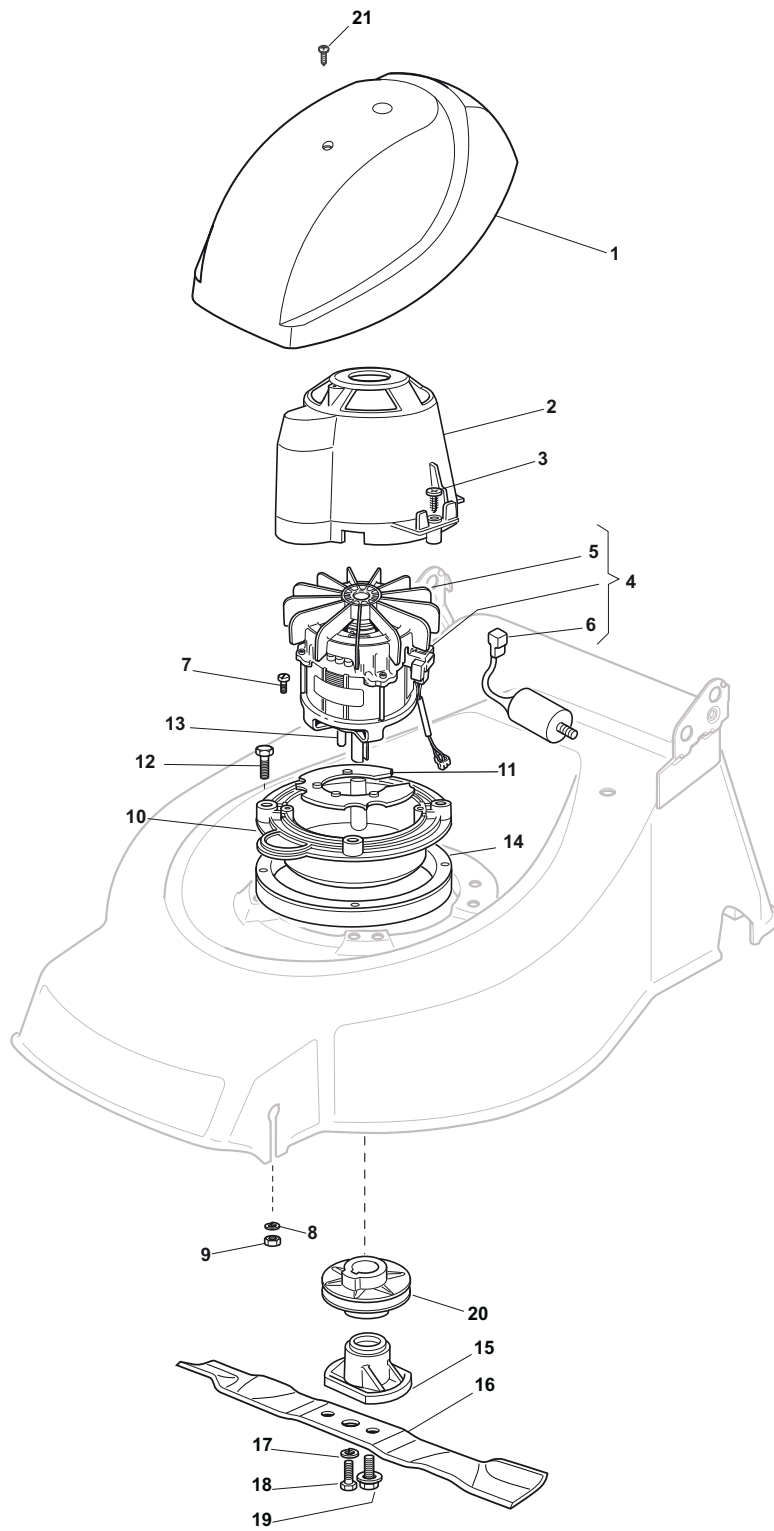

POS	PART. NO	Q.ty	DESCRIPTION	DESCRIZIONE	DESCRIPTION	BESCHREIBUNG	REMARKS
1	122055058/0	1	Cover, Black	Copertura, Nero	Couvre, Noir	Kappe, Schwarz	
2	322785210/0	1	Support, Cover	Supporto Capottina	Support Capot	Halter, Haube	
3	112728710/0	4	Screw	Vite	Vis	Schraube	
4	118563641/1	1	Motor Atb	Motore ATB	Moteur ATB	Motor ATB	
5	118740054/0	1	Fan Motor Atb	Ventola Per Motore Atb	Ventilateur Moteur Atb	Lüfter Motor Atb	
6	118222039/0	1	Condenser 25 µf	Condensatore 25 µf	Condenseur 25 µf	Kondensator 25 µf	
7	112735410/0	4	Screw	Vite	Vis	Schraube	
8	112583500/0	4	Grower	Grower	Grower	Federring	
9	112293200/0	4	Nut	Dado	Ecrou	Mutter	
10	322207211/4	1	Flange	Flangia	Bride	Flansch	
11	322720360/2	1	Ventilation Screen	Schermo	Ecran Ventilation	Lüftungschirm	
12	112691800/0	4	Screw	Vite	Vis	Schraube	
13	112139440/0	1	Feather	Linguetta	Clavette	Keil	
14	322170960/1	1	Spacer	Distanziale	Entretoise	Distanzring	
15	322463186/3	1	Hub	Mozzo	Moyeu	Nabe	
16	181004346/3	1	Blade Standard	Coltello Standard	Lame Standard	Messer Standard	
16	181004397/0	1	Blade Winged	Coltello Alettato	Lame Ailetée	Messer Flügel	
17	112583500/0	2	Grower	Grower	Grower	Federring	
18	112793101/0	2	Screw	Vite	Vis	Schraube	
19	381004352/1	1	Screw	Vite	Vis	Schraube	
20	322601911/1	1	Pulley	Puleggia	Poulie	Riemenscheibe	
21	112728680/0	2	Screw	Vite	Vis	Schraube