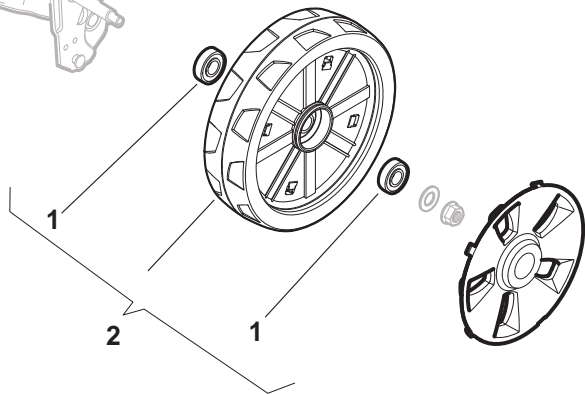

POS	PART. NO	Q.ty	DESCRIPTION	DESCRIZIONE	DESCRIPTION	BESCHREIBUNG	REMARKS
1	119216035/0	4	Bearing	Cuscinetto	Coussinet	Lager	
2	381007483/1	2	Wheel Ø 200	Ruota Ø 200	Roue Ø 200	Rad Ø 200