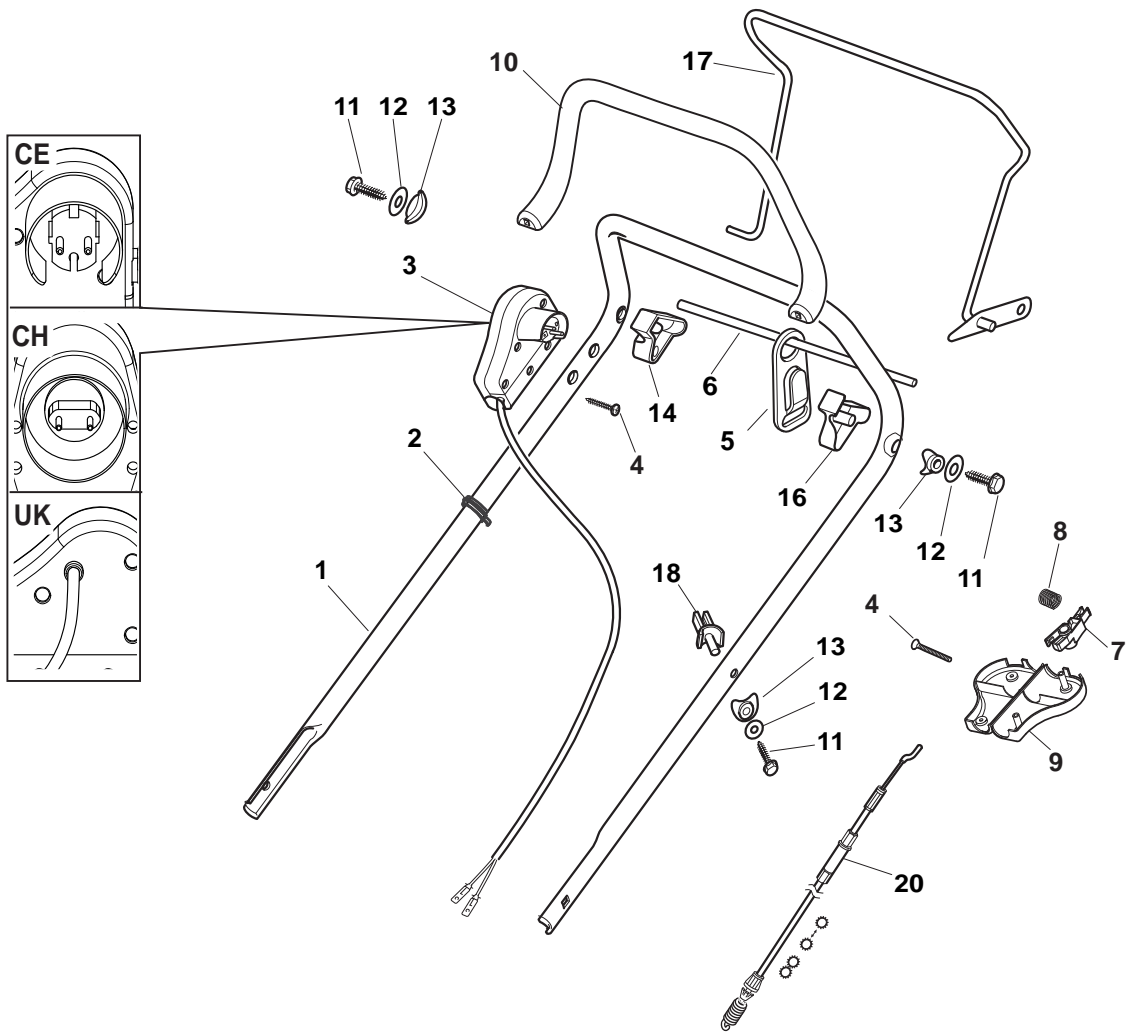

POS	PART. NO	Q.ty	DESCRIPTION	DESCRIZIONE	DESCRIPTION	BESCHREIBUNG	REMARKS
1	322291150/0	1	Rubber Insert	Insero In Gomma	Insert De	Gummi Einsatz	
2	322060198/1	1	Protection, Belt	Carter Cinghia	Protection Courroire	Schutz, Riemen	
3	112728530/0	3	Screw	Vite	Vis	Schraube	
4	322140223/0	1	Deflector	Deflettore	Deflecteur	Abweiser	

POS	PART. NO	Q.ty	DESCRIPTION	DESCRIZIONE	DESCRIPTION	BESCHREIBUNG	REMARKS
1	381006603/0	1	Handle, Upper Part	Manico, Parte Sup	Mancheron, Partie Superieure	Holm, Oberteil	
2	122192000/1	2	Clamp	Staffa	Etrier	Bride	
3	118710628/0	1	Dead Hand Switch	Salvatore	Int. Main Morte	Tot Manschalter	AUS/NZ
3	381600500/2	1	Dead Hand Switch	Salvatore	Int. Main Morte	Tot Manschalter	CE
3	381600501/2	1	Dead Hand Switch	Salvatore	Int. Main Morte	Tot Manschalter	UK
3	381600502/2	1	Dead Hand Switch	Salvatore	Int. Main Morte	Tot Manschalter	CH
4	112728701/0	2	Screw	Vite	Vis	Schraube	
5	322195101/4	1	Fairlead	Fermacavo	Fixation Cable	Kabelbefestigung	
11	112735103/0	3	Screw	Vite	Vis	Schraube	
12	112523040/0	3	Washer	Rosetta	Rondelle	Scheibe	
13	122680006/1	3	Washer	Rosetta	Rondelle	Scheibe	
14	322806518/2	1	Support, R	Supporto Dx	Support D	Halter, Rechter	
15	122020320/0	1	Fairlead Bearing	Aggancio	Support Serrecable	Kabelhalter	
16	322806519/2	1	Support, L	Supporto Sx	Support G	Halter, Linker	
17	181001245/1	1	Driving Lever	Leva Trazione	Levier Traction	Antriebhebel	
18	122806520/0	1	Support, Adjuster	Supporto Registro	Support Ecrou Reg.	Halter, Regler	
20	381030091/0	1	Cable, Rear Drive	Cavo Comando Trazione	Câble, Comm. Traction	Kabel, Antrieb	

POS	PART. NO	Q.ty	DESCRIPTION	DESCRIZIONE	DESCRIPTION	BESCHREIBUNG	REMARKS
1	119216035/0	4	Bearing	Cuscinetto	Coussinet	Lager	
2	381007483/1	2	Wheel Ø 200	Ruota Ø 200	Roue Ø 200	Rad Ø 200	

1

2

3

4

5

6

7