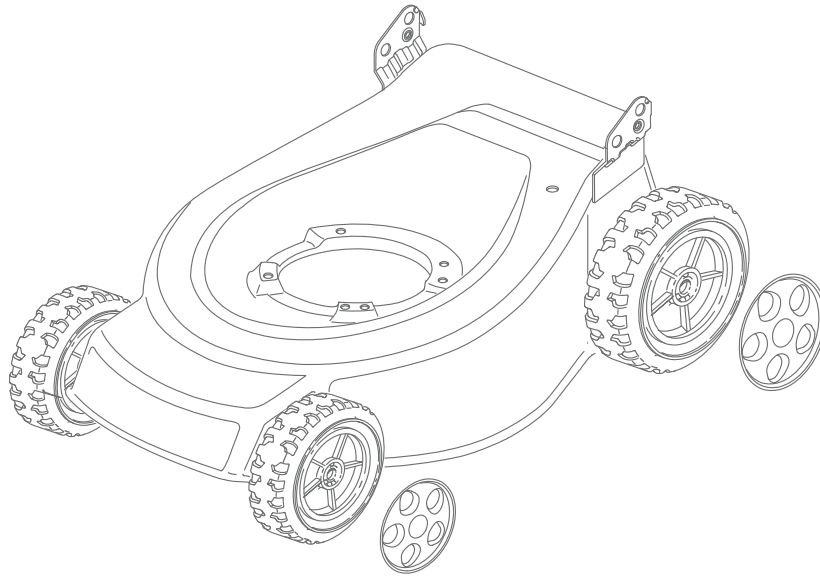

1

2

3

4

5

6

7

8

POS	PART. NO	Q.ty	DESCRIPTION	DESCRIZIONE	DESCRIPTION	BESCHREIBUNG	REMARKS
1	322110252/1	2	Hub Cap White	Coprimozzo Bianco	Couvre-Moyeu Blanc	Radkappe Weiß	
1	322110254/0	2	Hub Cap Yellow	Coprimozzo Giallo	Couvre-Moyeu Jaune	Radkappe Gelb	
1	322110255/1	2	Hub Cap White	Coprimozzo Bianco	Couvre-Moyeu Blanc	Radkappe Weiß	
2	322110344/0	2	Hub Cap Grey	Coprimozzo Grigio	Couvre-Moyeu Gris	Radkappe Grau	
2	322110395/0	2	Hub Cap Grey	Coprimozzo Grigio	Couvre-Moyeu Gris	Radkappe Grau	
3	322110347/0	2	Hub Cap Grey	Coprimozzo Grigio	Couvre-Moyeu Gris	Radkappe Grau	
4	322110381/0	2	Hub Cap Grey	Coprimozzo Grigio	Couvre-Moyeu Gris	Radkappe Grau	
5	322110416/0	2	Hub Cap Grey	Coprimozzo Grigio	Couvre-Moyeu Gris	Radkappe Grau	
6	322110491/0	2	Hub Cap Grey	Coprimozzo Grigio	Couvre-Moyeu Gris	Radkappe Grau	
7	322110493/0	2	Hub Cap Grey	Coprimozzo Grigio	Couvre-Moyeu Gris	Radkappe Grau	
8	322110495/0	2	Hub Cap Grey	Coprimozzo Grigio	Couvre-Moyeu Gris	Radkappe Grau