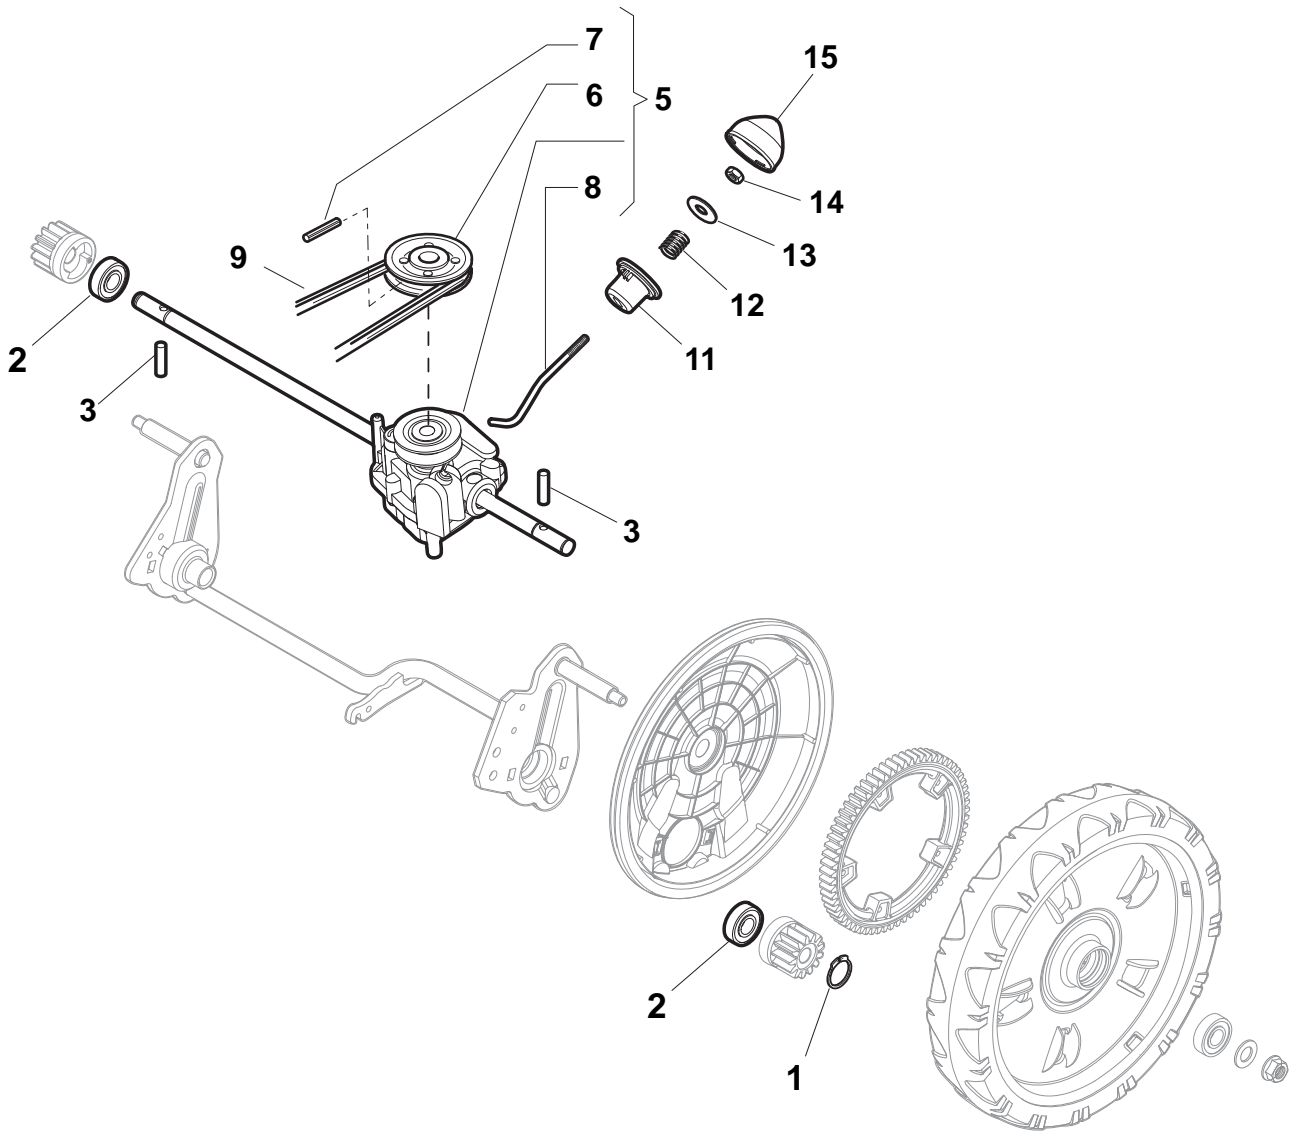

POS	PART. NO	Q.ty	DESCRIPTION	DESCRIZIONE	DESCRIPTION	BESCHREIBUNG	REMARKS
1	112608600/0	2	Seeger	Seeger	Seeger	Seeger	
2	119216035/0	2	Bearing	Cuscinetto	Coussinet	Lager	
3	122753000/0	2	Pin	Perno	Pivot	Bolzen	
5	181003092/0	1	Gear Box G.T. Dog Clutch	Gruppo Trazione G.T. Dog Clutch	Groupe Traction G.T. Dog Clutch	Antrieb G.T. Dog Clutch	
5	181003076/1	1	Gear Box G.T. Cone Clutch	Gruppo Trazione G.T. Cone Clutch	Groupe Traction G.T. Cone Clutch	Antrieb G.T. Cone Clutch	
6	122601904/0	1	Pulley	Puleggia	Poulie	Riemenscheibe	
7	112645705/0	1	Pin	Perno	Pivot	Bolzen	
8	122033283/0	1	Adjustment Rod	Asta Regolazione	Tige Reglage	Verstellungstange	
9	135063800/0	1	Belt	Cinghia	Courroire	Riemen	
11	122041957/1	1	Bush	Bussola	Douille	Büchse	
12	122450063/0	1	Spring	Molla	Ressort	Feder	
13	322680009/0	1	Washer	Rosetta	Rondelle	Scheibe	
14	112154510/0	1	Nut	Dado	Ecrou	Mutter	
15	122110230/0	1	Cap	Puntale	Bouchon	Gummistopfen