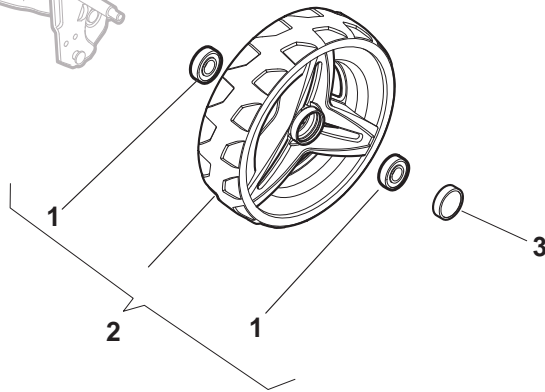

POS	PART. NO	Q.ty	DESCRIPTION	DESCRIZIONE	DESCRIPTION	BESCHREIBUNG	REMARKS
1	119216035/0	8	Bearing	Cuscinetto	Coussinet	Lager	
2	381007477/0	4	Wheel Ø 200	Ruota Ø 200	Roue Ø 200	Rad Ø 200	
3	322110640/0	4	Hub Cap Grey	Coprimezzo Grigio	Couvre-Moyeu Gris	Radkappe Grau