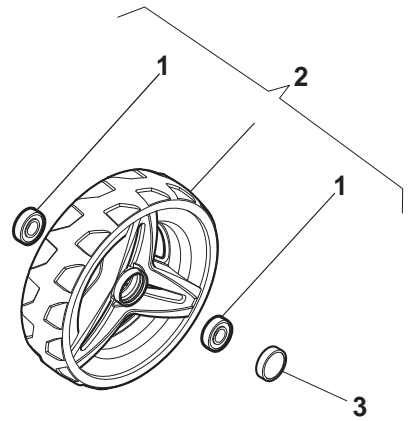

POS	PART. NO	Q.ty	DESCRIPTION	DESCRIZIONE	DESCRIPTION	BESCHREIBUNG	REMARKS
1	119216035/0	8	Bearing	Cuscinetto	Coussinet	Lager	
2	381007477/0	4	Wheel Ø 200	Ruota Ø 200	Roue Ø 200	Rad Ø 200	
3	322110640/0	4	Hub Cap Grey	Coprimezzo Grigio	Couvre-Moyeu Gris	Radkappe Grau