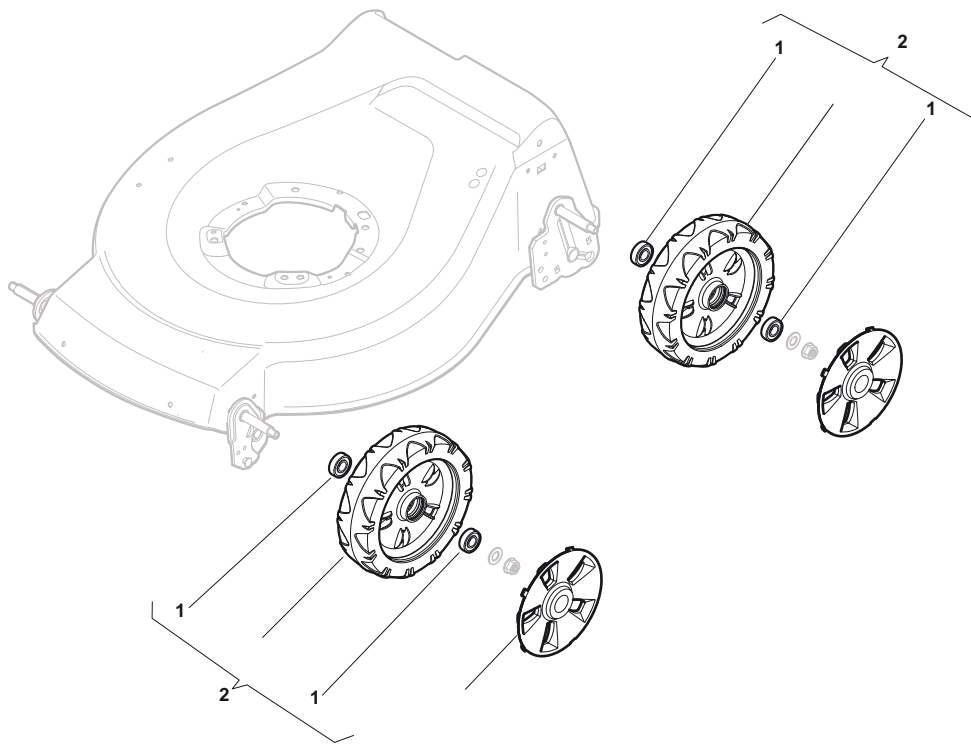

POS	PART. NO	Q.ty	DESCRIPTION	DESCRIZIONE	DESCRIPTION	BESCHREIBUNG	REMARKS
1	119216035/0	8	Bearing	Cuscinetto	Coussinet	Lager	
2	381007416/2	4	Wheel Ø 200	Ruota Ø 200	Roue Ø 200	Rad Ø 200