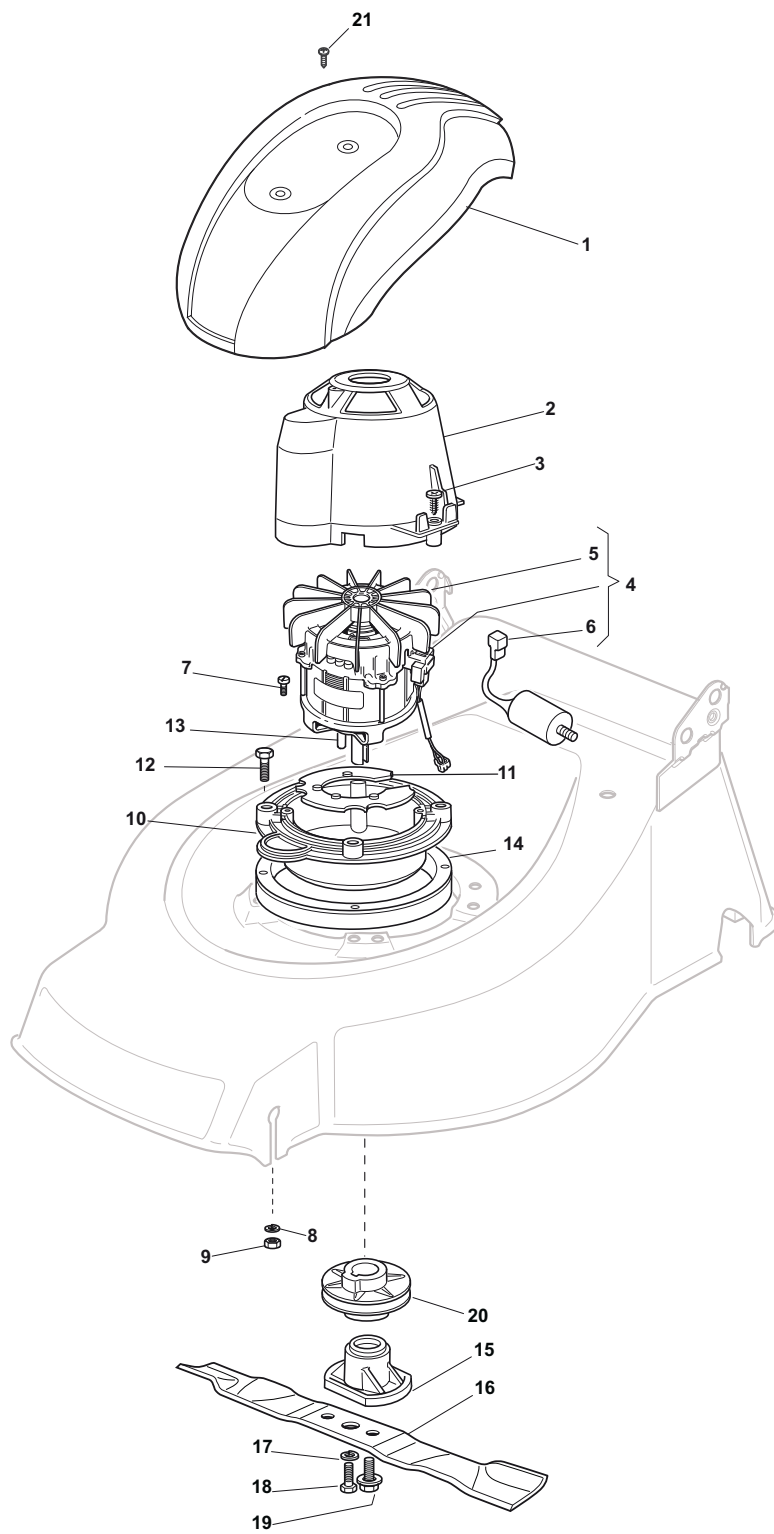

POS	PART. NO	Q.ty	DESCRIPTION	DESCRIZIONE	DESCRIPTION	BESCHREIBUNG	REMARKS
1	122055065/0	1	Cover, Black	Copertura, Nero	Couvre, Noir	Kappe, Schwarz	
2	322785210/0	1	Support, Cover	Supporto Capottina	Support Capot	Halter, Haube	
3	112728710/0	4	Screw	Vite	Vis	Schraube	
4	118563641/1	1	Motor Atb	Motore ATB	Moteur ATB	Motor ATB	
5	118740054/0	1	Fan Motor Atb	Ventola Per Motore Atb	Ventilateur Moteur Atb	Lüfter Motor Atb	
6	118222039/0	1	Condenser 25 µf	Condensatore 25 µf	Condenseur 25 µf	Kondensator 25 µf	
7	112735410/0	4	Screw	Vite	Vis	Schraube	
8	112583500/0	4	Grower	Grower	Grower	Federring	
9	112293200/0	4	Nut	Dado	Ecrou	Mutter	
10	322207211/4	1	Flange	Flangia	Bride	Flansch	
11	322720360/2	1	Ventilation Screen	Schermo	Ecran Ventilation	Lüftungschirm	
12	112691800/0	4	Screw	Vite	Vis	Schraube	
13	112139440/0	1	Feather	Linguetta	Clavette	Keil	
14	322170960/1	1	Spacer	Distanziale	Entretoise	Distanzring	
15	322463186/3	1	Hub	Mozzo	Moyeu	Nabe	
16	181004346/3	1	Blade Standard	Coltello Standard	Lame Standard	Messer Standard	
16	181004397/0	1	Blade Winged	Coltello Alettato	Lame Ailetée	Messer Flügel	
17	112583500/0	2	Grower	Grower	Grower	Federring	
18	112793101/0	2	Screw	Vite	Vis	Schraube	
19	381004352/1	1	Screw	Vite	Vis	Schraube	
20	322601911/1	1	Pulley	Puleggia	Poulie	Riemenscheibe	
21	112728680/0	2	Screw	Vite	Vis	Schraube