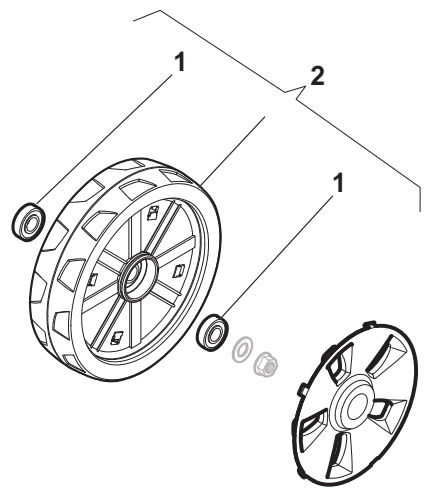

POS	PART. NO	Q.ty	DESCRIPTION	DESCRIZIONE	DESCRIPTION	BESCHREIBUNG	REMARKS
1	119216035/0	4	Bearing	Cuscinetto	Coussinet	Lager	
2	381007483/1	2	Wheel Ø 200	Ruota Ø 200	Roue Ø 200	Rad Ø 200