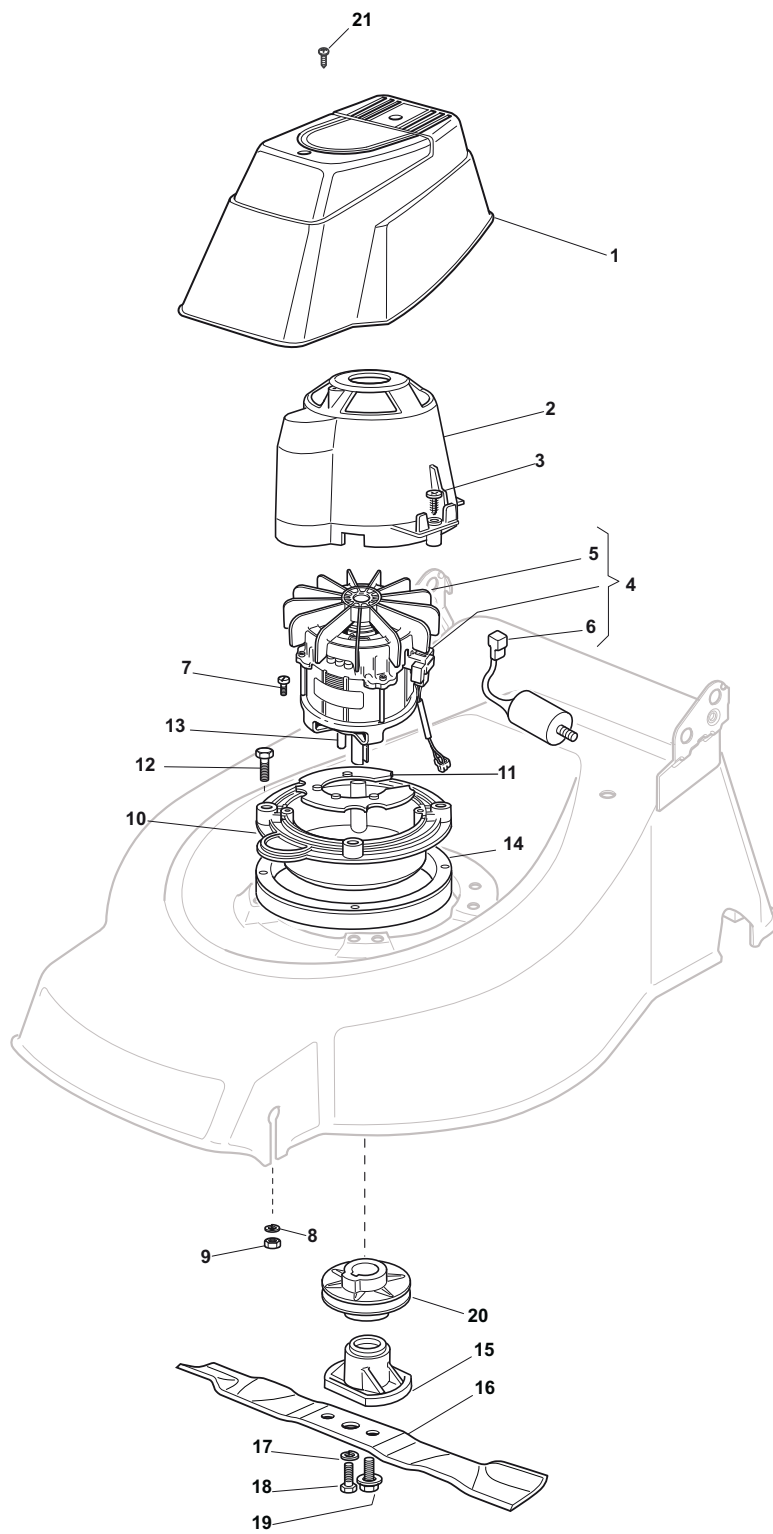

POS	PART. NO	Q.ty	DESCRIPTION	DESCRIZIONE	DESCRIPTION	BESCHREIBUNG	REMARKS
1	122055045/1	1	Cover, Black	Capottina Nero	Capot Noire	Haube Schwarz	
1	322055139/0	1	Cover, Yellow	Capottina Gialla	Capot Jaune	Haube Gelb	
2	322785210/0	1	Support, Cover	Supporto Capottina	Support Capot	Halter, Haube	
3	112728710/0	4	Screw	Vite	Vis	Schraube	
4	118563641/1	1	Motor Atb	Motore ATB	Moteur ATB	Motor ATB	
5	118740054/0	1	Fan Motor Atb	Ventola Per Motore Atb	Ventilateur Moteur Atb	Lüfter Motor Atb	
6	118222039/0	1	Condenser 25 µf	Condensatore 25 µf	Condenseur 25 µf	Kondensator 25 µf	
7	112735410/0	4	Screw	Vite	Vis	Schraube	
8	112583500/0	4	Grower	Grower	Grower	Federring	
9	112293200/0	4	Nut	Dado	Ecrou	Mutter	
10	322207211/4	1	Flange	Flangia	Bride	Flansch	
11	322720360/2	1	Ventilation Screen	Schermo	Ecran Ventilation	Lüftungschirm	
12	112691800/0	4	Screw	Vite	Vis	Schraube	
13	112139440/0	1	Feather	Linguetta	Clavette	Keil	
14	322170960/1	1	Spacer	Distanziale	Entretoise	Distanzring	
15	322463186/3	1	Hub	Mozzo	Moyeu	Nabe	
16	181004346/3	1	Blade Standard	Coltello Standard	Lame Standard	Messer Standard	
16	181004397/0	1	Blade Winged	Coltello Alettato	Lame Ailetée	Messer Flügel	
17	112583500/0	2	Grower	Grower	Grower	Federring	
18	112793101/0	2	Screw	Vite	Vis	Schraube	
19	381004352/1	1	Screw	Vite	Vis	Schraube	
20	322601911/1	1	Pulley	Puleggia	Poulie	Riemenscheibe	
21	112728680/0	2	Screw	Vite	Vis	Schraube