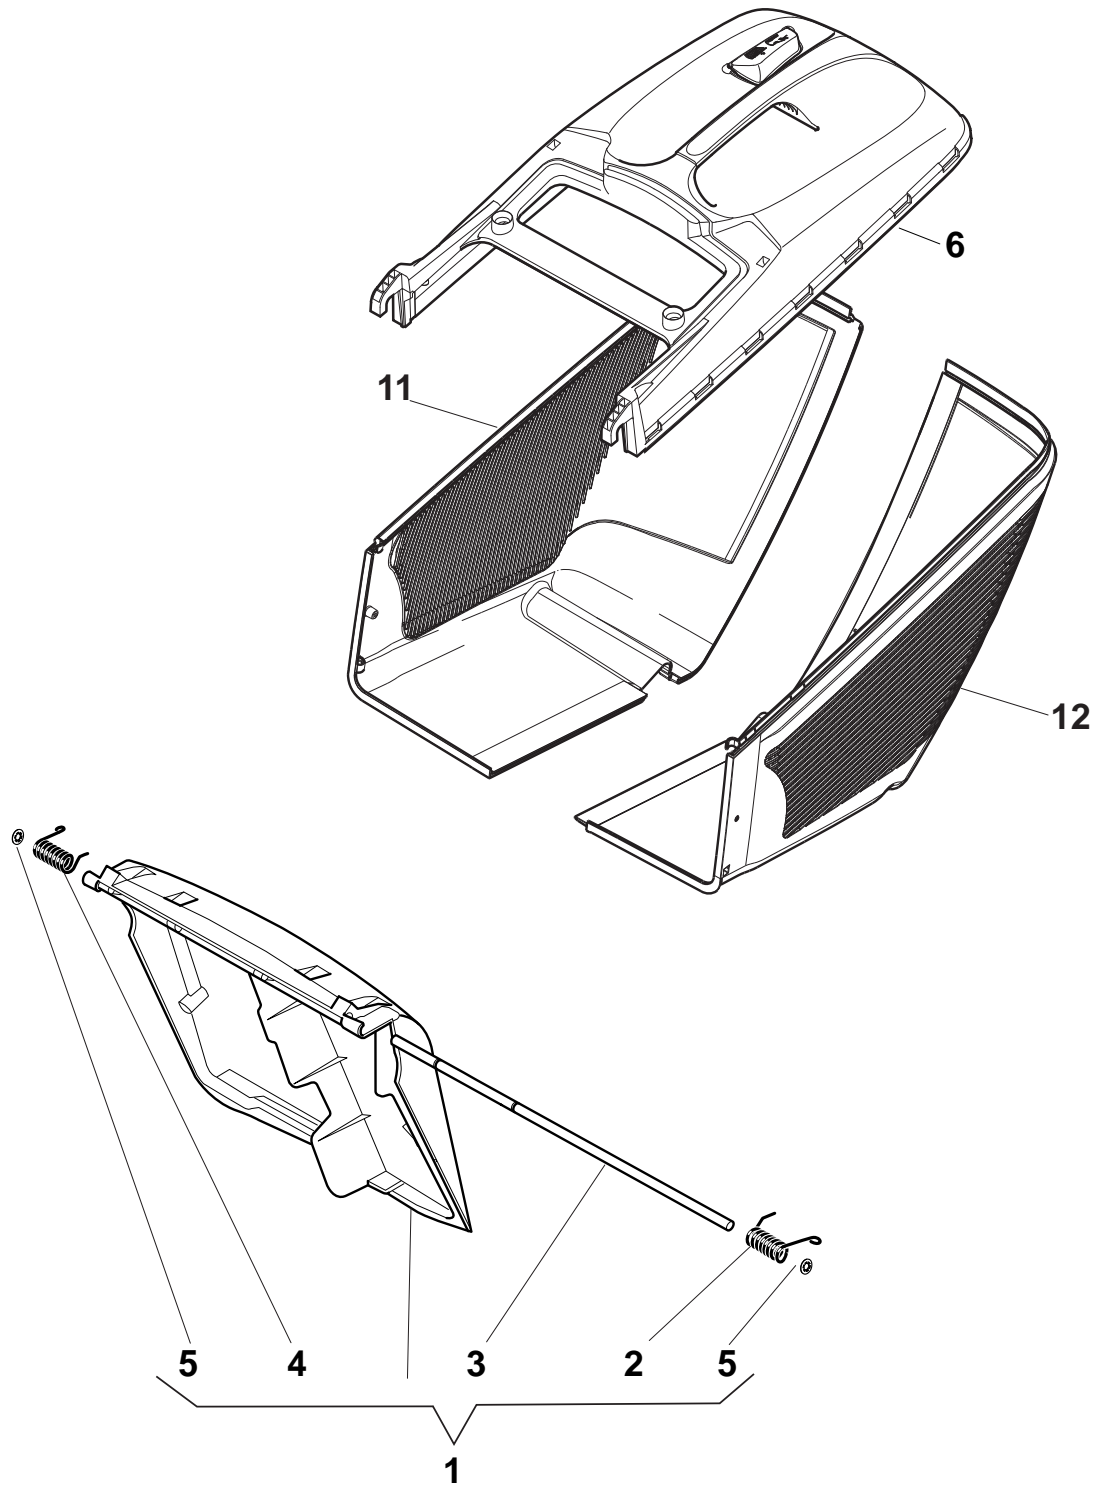

POS	PART. NO	Q.ty	DESCRIPTION	DESCRIZIONE	DESCRIPTION	BESCHREIBUNG	REMARKS
1	381008081/2	1	Stone-Guard Black	Parasassi Nero	Pare-Pierres, Noir	Prallblech	Black
1	381008082/2	1	Stone-Guard Yellow	Parasassi Giallo	Pare-Pierres, Jaune	Prallblech, Gelb	Yellow
2	122450466/0	1	L Spring	Molla Sx	Ressort G	Linke Feder	
3	122517882/0	1	Pin	Perno	Pivot	Bolzen	
4	122450465/0	1	R Spring	Molla Dx	Ressort D	Rechte Feder	
5	112604899/0	2	Crown Fastener	Fissatore A Corona	Fixateur A Couronne	Kronescheibe	
6	381486008/0	6	Grass-Box, Upper Part	Sacco, Parte Sup	Sac, Partie Superieure	Korb, Oberteil	Black
6	381486012/0	6	Grass-Box, Upper Part	Sacco, Parte Sup	Sac, Partie Superieure	Korb, Oberteil	Yellow
11	322486150/1	1	Grass-Box, R Lower	Sacco, Parte Inf Dx	Sac, Partie Inferieure D	Korb, R Unterteil	
12	322486151/1	1	Grass-Box, L Lower	Sacco, Parte Inf Sx	Sac, Partie Inferieure G	Korb, L Unterteil