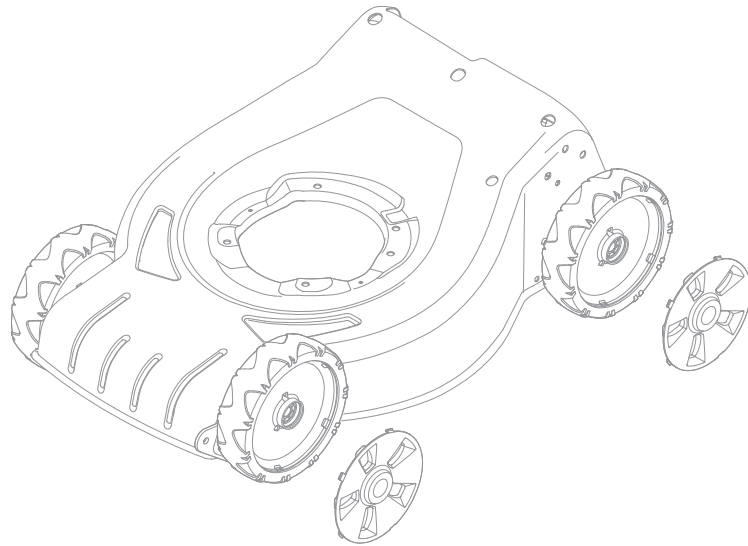

1

2

3

4

5

6

7

8

9

POS	PART. NO	Q.ty	DESCRIPTION	DESCRIZIONE	DESCRIPTION	BESCHREIBUNG	REMARKS
1	322110252/1	2	Hub Cap White	Coprimozzo Bianco	Couvre-Moyeu Blanc	Radkappe Weiß	
1	322110254/0	2	Hub Cap Yellow	Coprimozzo Giallo	Couvre-Moyeu Jaune	Radkappe Gelb	
1	322110255/1	2	Hub Cap White	Coprimozzo Bianco	Couvre-Moyeu Blanc	Radkappe Weiß	
2	322110344/0	2	Hub Cap Grey	Coprimozzo Grigio	Couvre-Moyeu Gris	Radkappe Grau	
2	322110395/0	2	Hub Cap Grey	Coprimozzo Grigio	Couvre-Moyeu Gris	Radkappe Grau	
3	322110347/0	2	Hub Cap Grey	Coprimozzo Grigio	Couvre-Moyeu Gris	Radkappe Grau	
4	322110381/0	2	Hub Cap Grey	Coprimozzo Grigio	Couvre-Moyeu Gris	Radkappe Grau	
5	322110416/0	2	Hub Cap Grey	Coprimozzo Grigio	Couvre-Moyeu Gris	Radkappe Grau	
6	322110491/0	2	Hub Cap Grey	Coprimozzo Grigio	Couvre-Moyeu Gris	Radkappe Grau	
7	322110493/0	2	Hub Cap Grey	Coprimozzo Grigio	Couvre-Moyeu Gris	Radkappe Grau	
8	322110495/0	2	Hub Cap Grey	Coprimozzo Grigio	Couvre-Moyeu Gris	Radkappe Grau