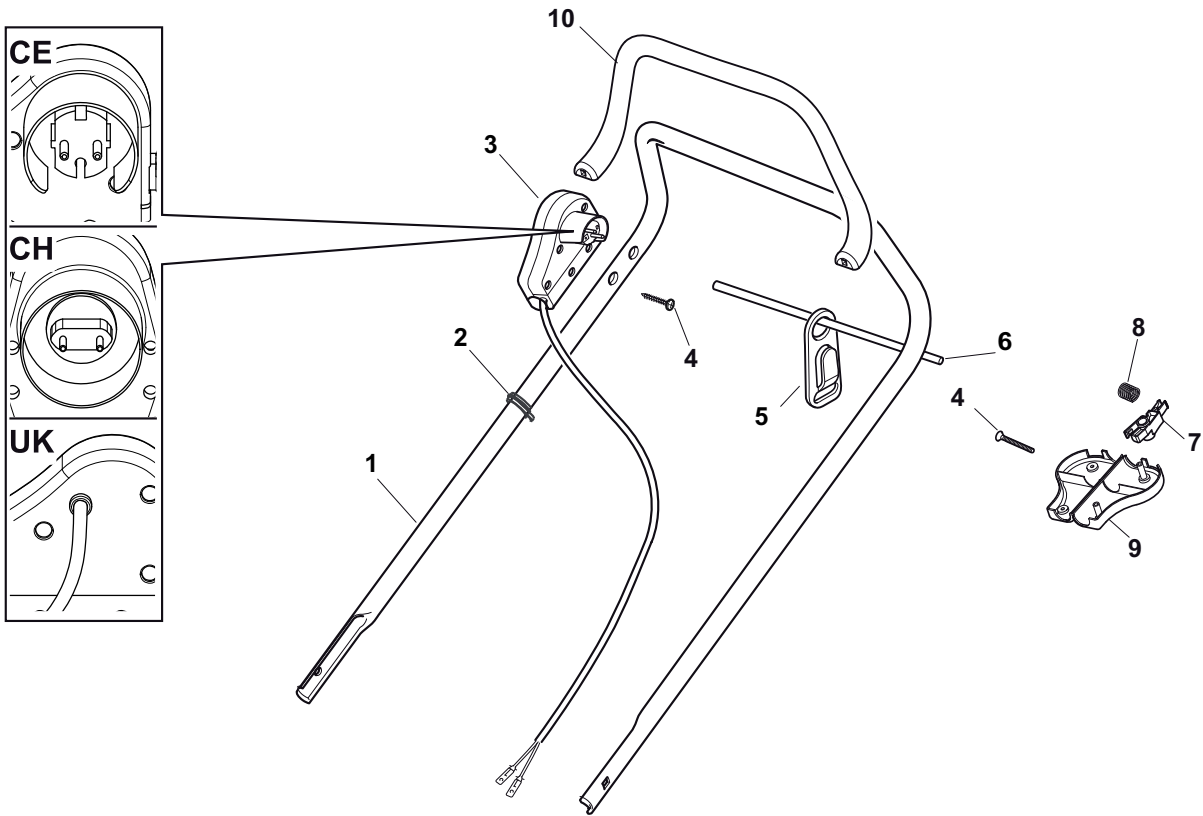

POS	PART. NO	Q.ty	DESCRIPTION	DESCRIZIONE	DESCRIPTION	BESCHREIBUNG	REMARKS
1	322226168/0	1	Mask, Black	Mascherina, Nero	Mesque, Noir	Maske, Schwarz	
2	112728698/0	2	Screw	Vite	Vis	Schraube	

POS	PART. NO	Q.ty	DESCRIPTION	DESCRIZIONE	DESCRIPTION	BESCHREIBUNG	REMARKS
1	381006735/0	1	Handle, Lower Part	Parte Inf Maniglia	Poignée, Partie Inf.	Griff, Unterteil	
2	112819110/0	2	Screw	Vite	Vis	Schraube	
3	112523060/0	2	Washer	Rosetta	Rondelle	Scheibe	
4	122399900/0	2	Knob	Manopolina	Poignée	Griff	Black
4	322399840/0	2	Knob	Manopolina	Poignée	Griff	Yellow
5	112293200/0	2	Nut	Dado	Ecrou	Mutter	
6	322551582/0	2	Isolation Plate	Piastrina Isolamento	Plaquette De Isolement	Absonderung Platte	
7	112819110/0	2	Screw	Vite	Vis	Schraube	
8	112523060/0	2	Washer	Rosetta	Rondelle	Scheibe	
9	122399900/0	2	Knob	Manopolina	Poignée	Griff	Black
9	322399840/0	2	Knob	Manopolina	Poignée	Griff	Yellow
10	112293200/0	2	Nut	Dado	Ecrou	Mutter	
11	112155000/0	2	Nut	Dado	Ecrou	Mutter	
12	112521350/0	2	Washer	Rosetta	Rondelle	Scheibe	
13	112521350/0	2	Washer	Rosetta	Rondelle	Scheibe	
14	112793701/0	2	Screw	Vite	Vis	Schraube	
15	381008698/0	1	Outfit, Screws	Dotazione Viteria	Dotation Visserie	Satz, Schrauben	Black
15	381008699/0	1	Outfit, Screws	Dotazione Viteria	Dotation Visserie	Satz, Schrauben	Yellow

POS	PART. NO	Q.ty	DESCRIPTION	DESCRIZIONE	DESCRIPTION	BESCHREIBUNG	REMARKS
1	381007017/2	1	Handle, Upper Part	Manico, Parte Sup	Mancheron, Partie Superieure	Holm, Oberteil	
2	122192000/1	2	Clamp	Staffa	Etrier	Bride	
3	118710628/0	1	Dead Hand Switch	Salvatore	Int. Main Morte	Tot Manschalter	AUS - NZ
3	381600500/2	1	Dead Hand Switch	Salvatore	Int. Main Morte	Tot Manschalter	CE
3	381600501/2	1	Dead Hand Switch	Salvatore	Int. Main Morte	Tot Manschalter	CH
3	381600502/2	1	Dead Hand Switch	Salvatore	Int. Main Morte	Tot Manschalter	UK
4	112728701/0	2	Screw	Vite	Vis	Schraube	
5	322195101/4	1	Fairlead	Fermacavo	Fixation Cable	Kabelbefestigung	
6	122192151/0	1	Fairlead	Fermacavo	Fixation Cable	Kabelbefestigung	