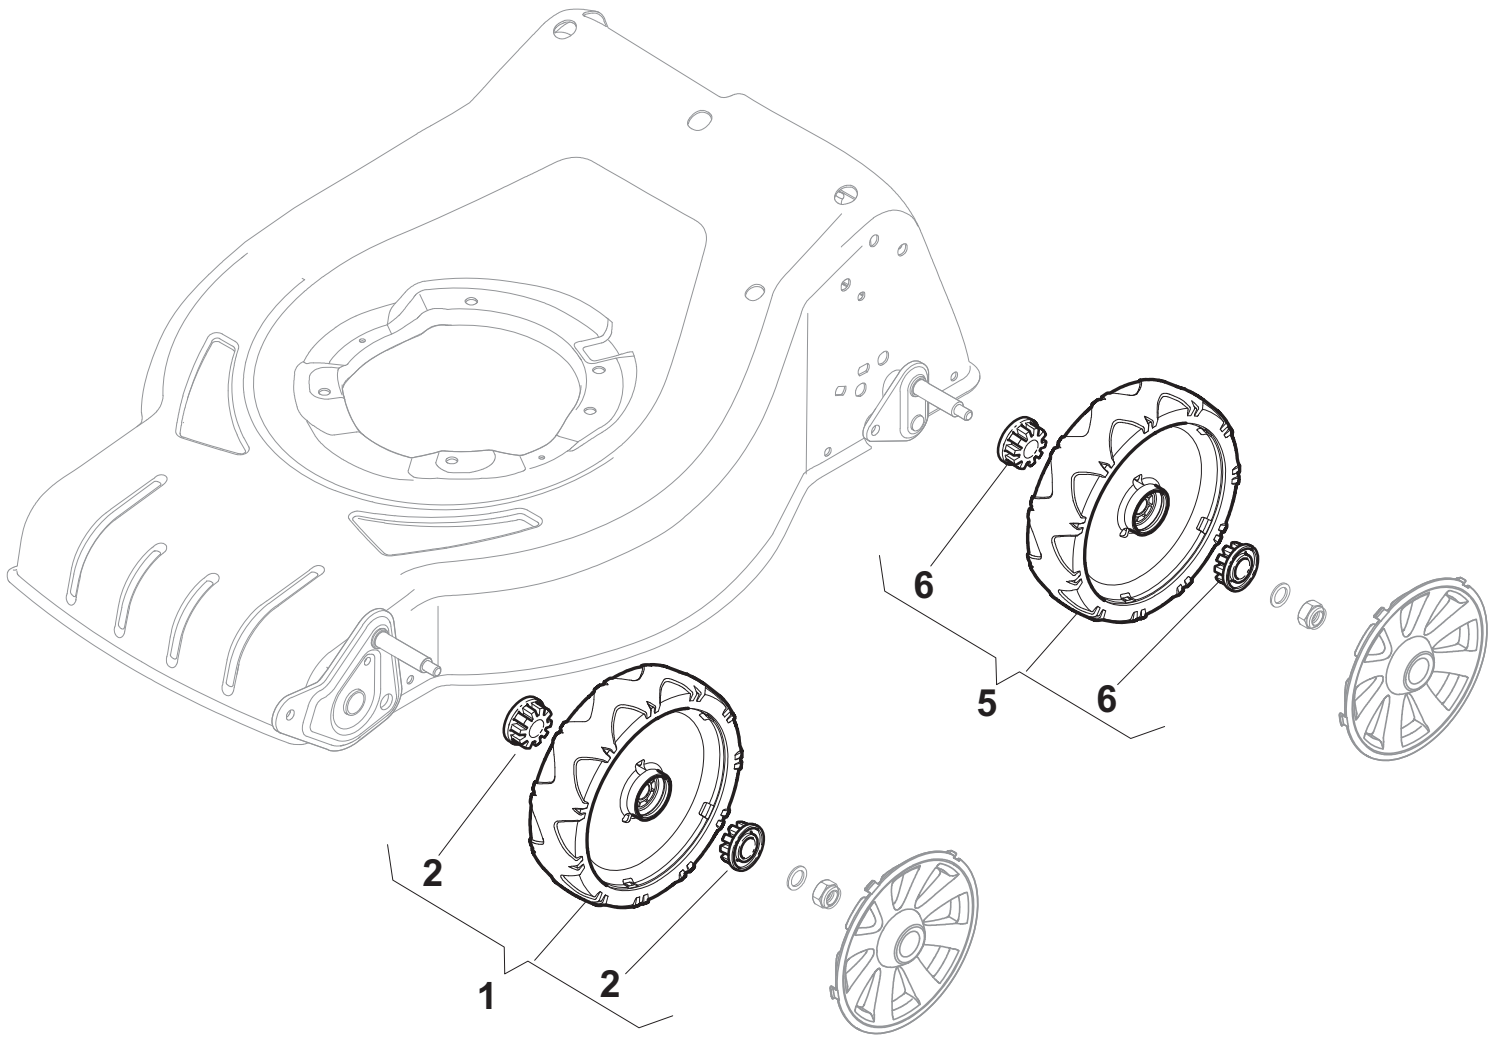

POS	PART. NO	Q.ty	DESCRIPTION	DESCRIZIONE	DESCRIPTION	BESCHREIBUNG	REMARKS
1	381007444/1	2	Wheel Ø 180	Ruota Ø 180	Roue Ø 180	Rad Ø 180	
2	322042064/0	4	Bush	Bussola	Douille	Büchse	
5	381007444/1	2	Wheel Ø 180	Ruota Ø 180	Roue Ø 180	Rad Ø 180	
6	322042064/0	4	Bush	Bussola	Douille	Büchse