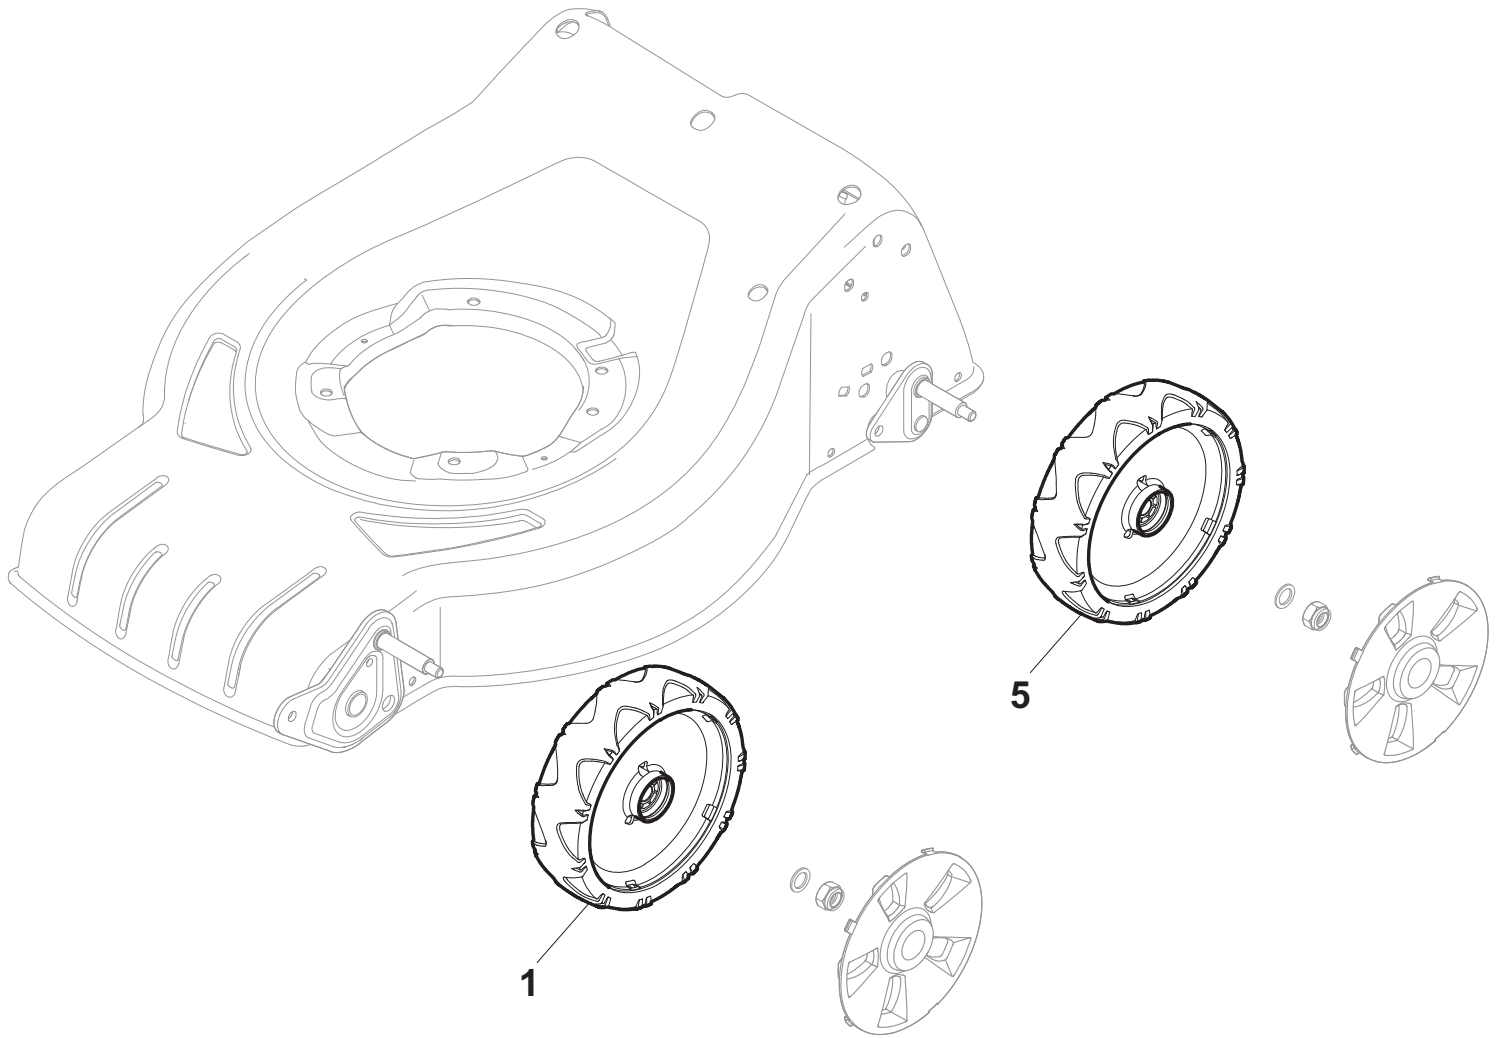

POS	PART. NO	Q.ty	DESCRIPTION	DESCRIZIONE	DESCRIPTION	BESCHREIBUNG	REMARKS
1	381007440/1	2	Wheel Ø 180	Ruota Ø 180	Roue Ø 180	Rad Ø 180	
1	381007440/1	2	Wheel Ø 180	Ruota Ø 180	Roue Ø 180	Rad Ø 180