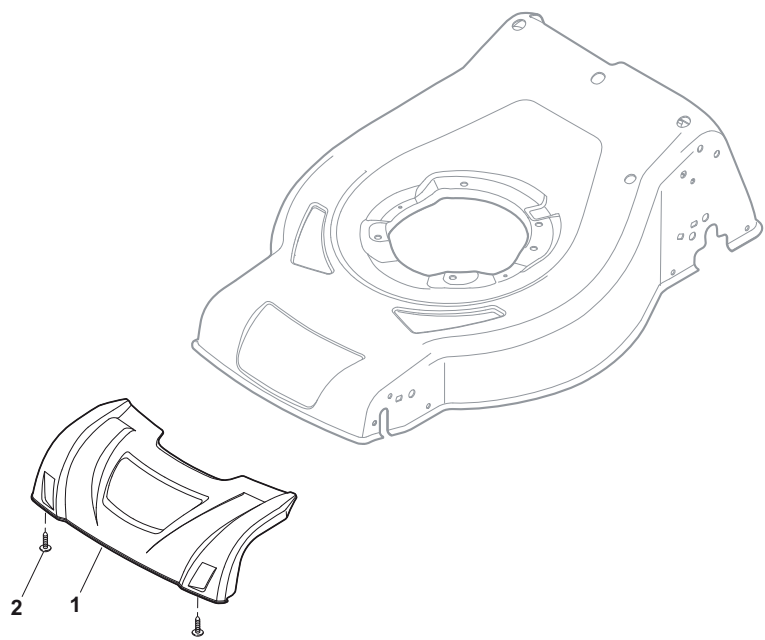

POS	PART. NO	Q.ty	DESCRIPTION	DESCRIZIONE	DESCRIPTION	BESCHREIBUNG	REMARKS
1	322226168/0	1	Mask, Black	Mascherina, Nero	Mesque, Noir	Maske, Schwarz	
2	112728698/0	2	Screw	Vite	Vis	Schraube