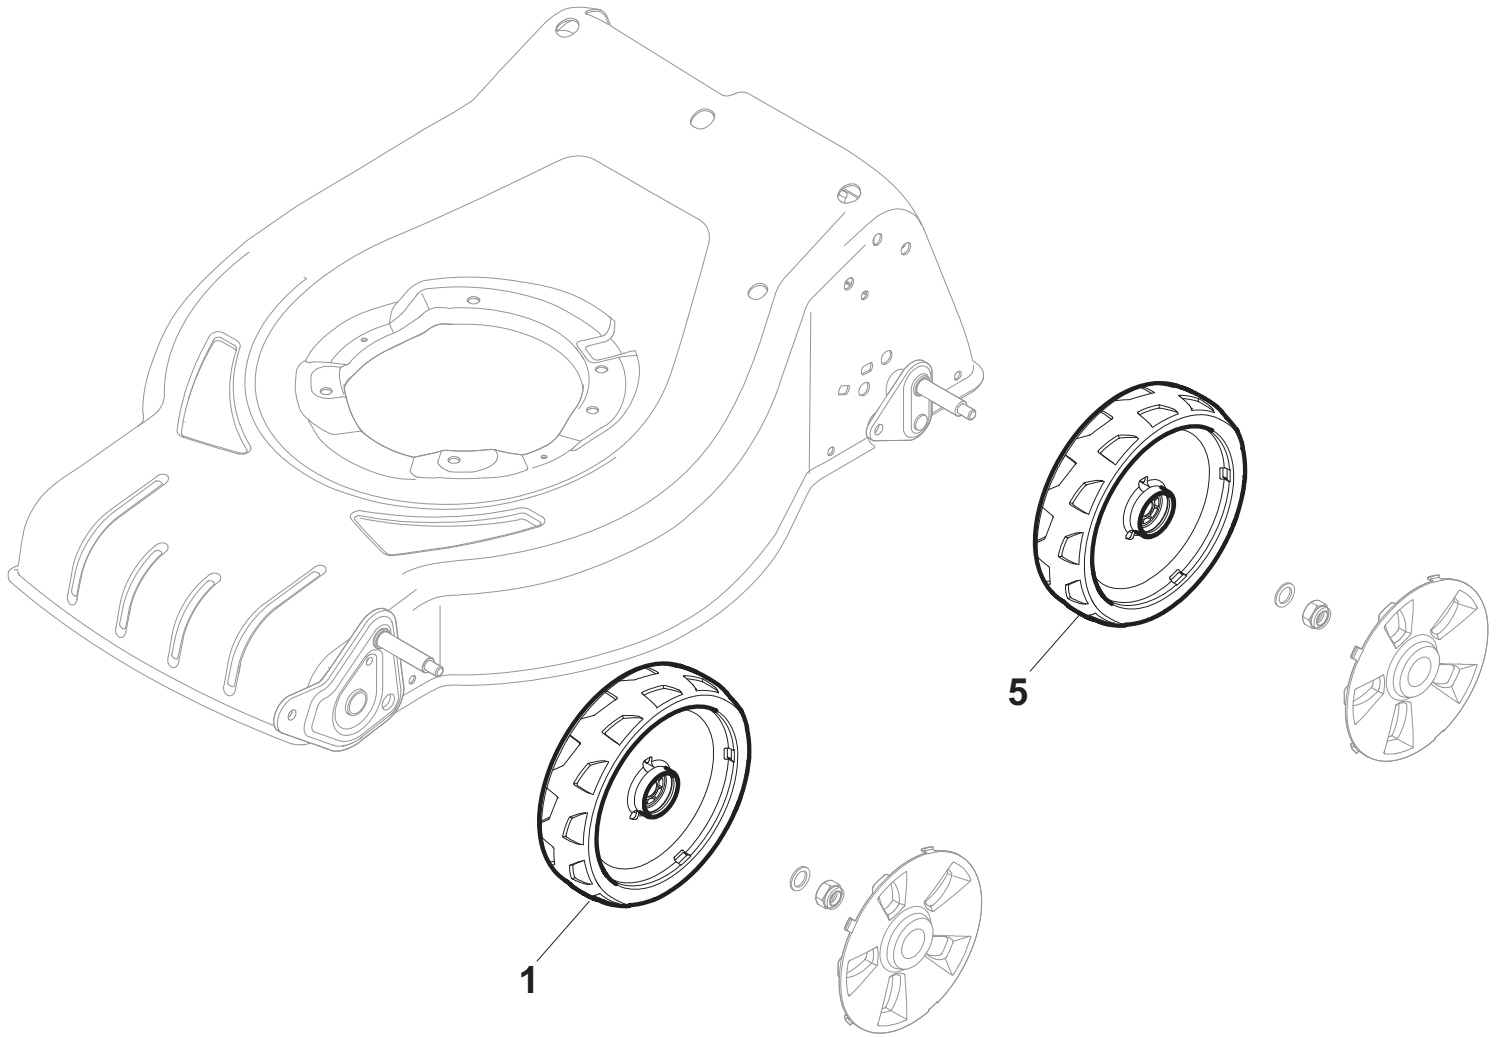

POS	PART. NO	Q.ty	DESCRIPTION	DESCRIZIONE	DESCRIPTION	BESCHREIBUNG	REMARKS
1	381007438/1	2	Wheel Ø 180	Ruota Ø 180	Roue Ø 180	Rad Ø 180	
1	381007438/1	2	Wheel Ø 180	Ruota Ø 180	Roue Ø 180	Rad Ø 180