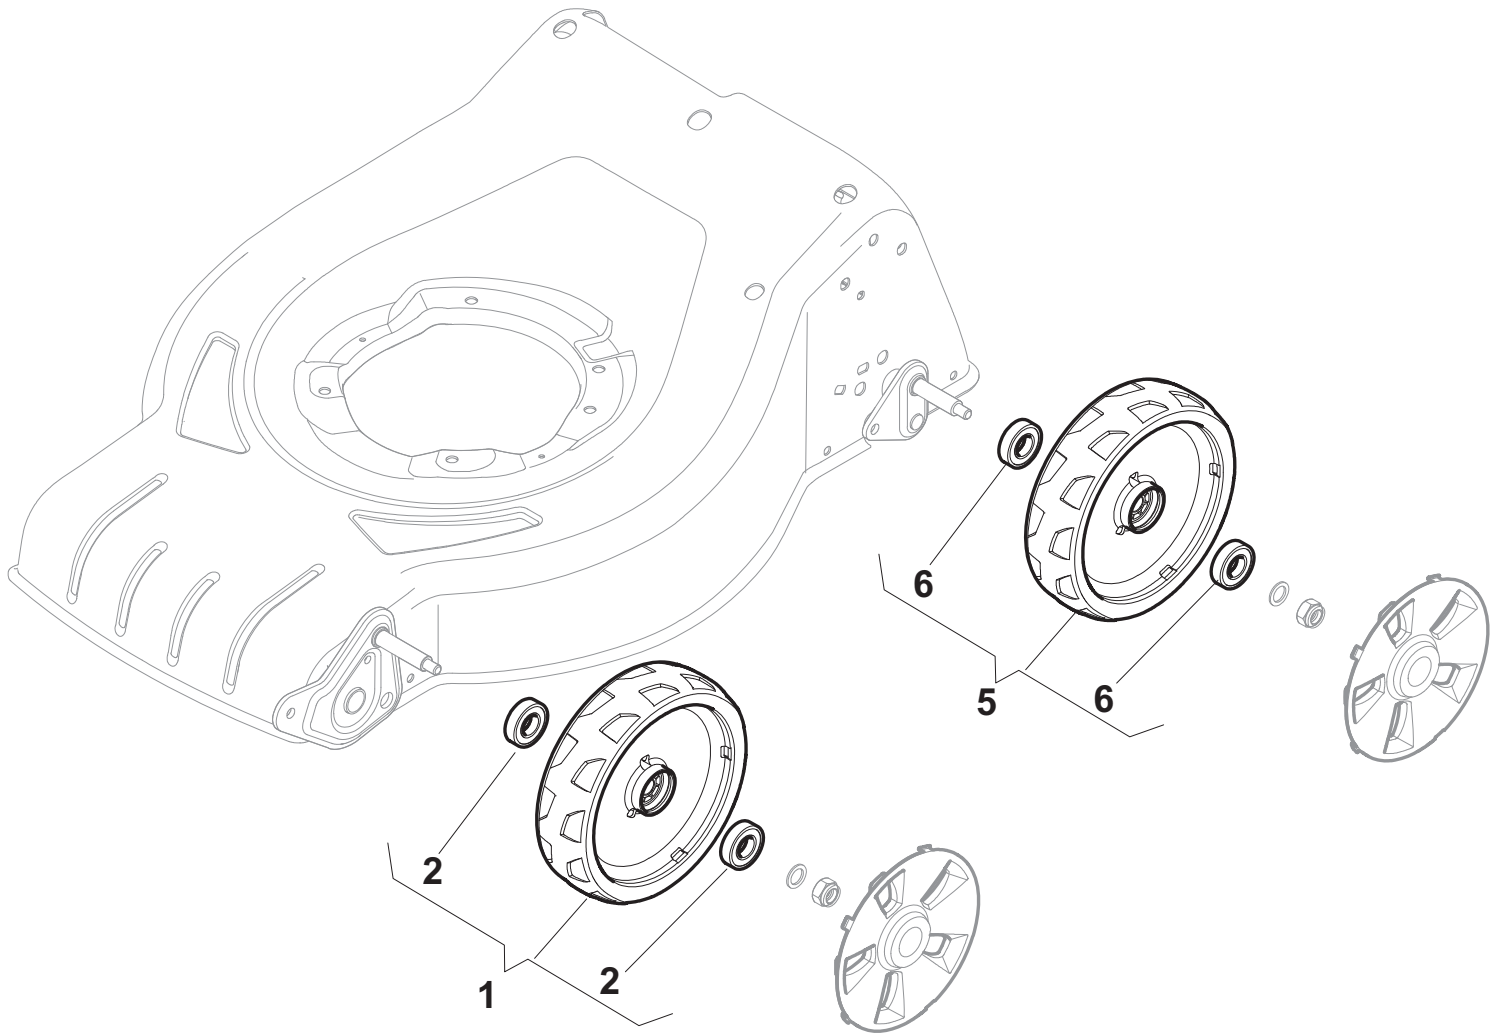

POS	PART. NO	Q.ty	DESCRIPTION	DESCRIZIONE	DESCRIPTION	BESCHREIBUNG	REMARKS
1	381007448/1	2	Wheel Ø 180	Ruota Ø 180	Roue Ø 180	Rad Ø 180	
2	119216035/0	4	Bearing	Cuscinetto	Coussinet	Lager	
5	381007448/1	2	Wheel Ø 180	Ruota Ø 180	Roue Ø 180	Rad Ø 180	
6	119216035/0	4	Bearing	Cuscinetto	Coussinet	Lager