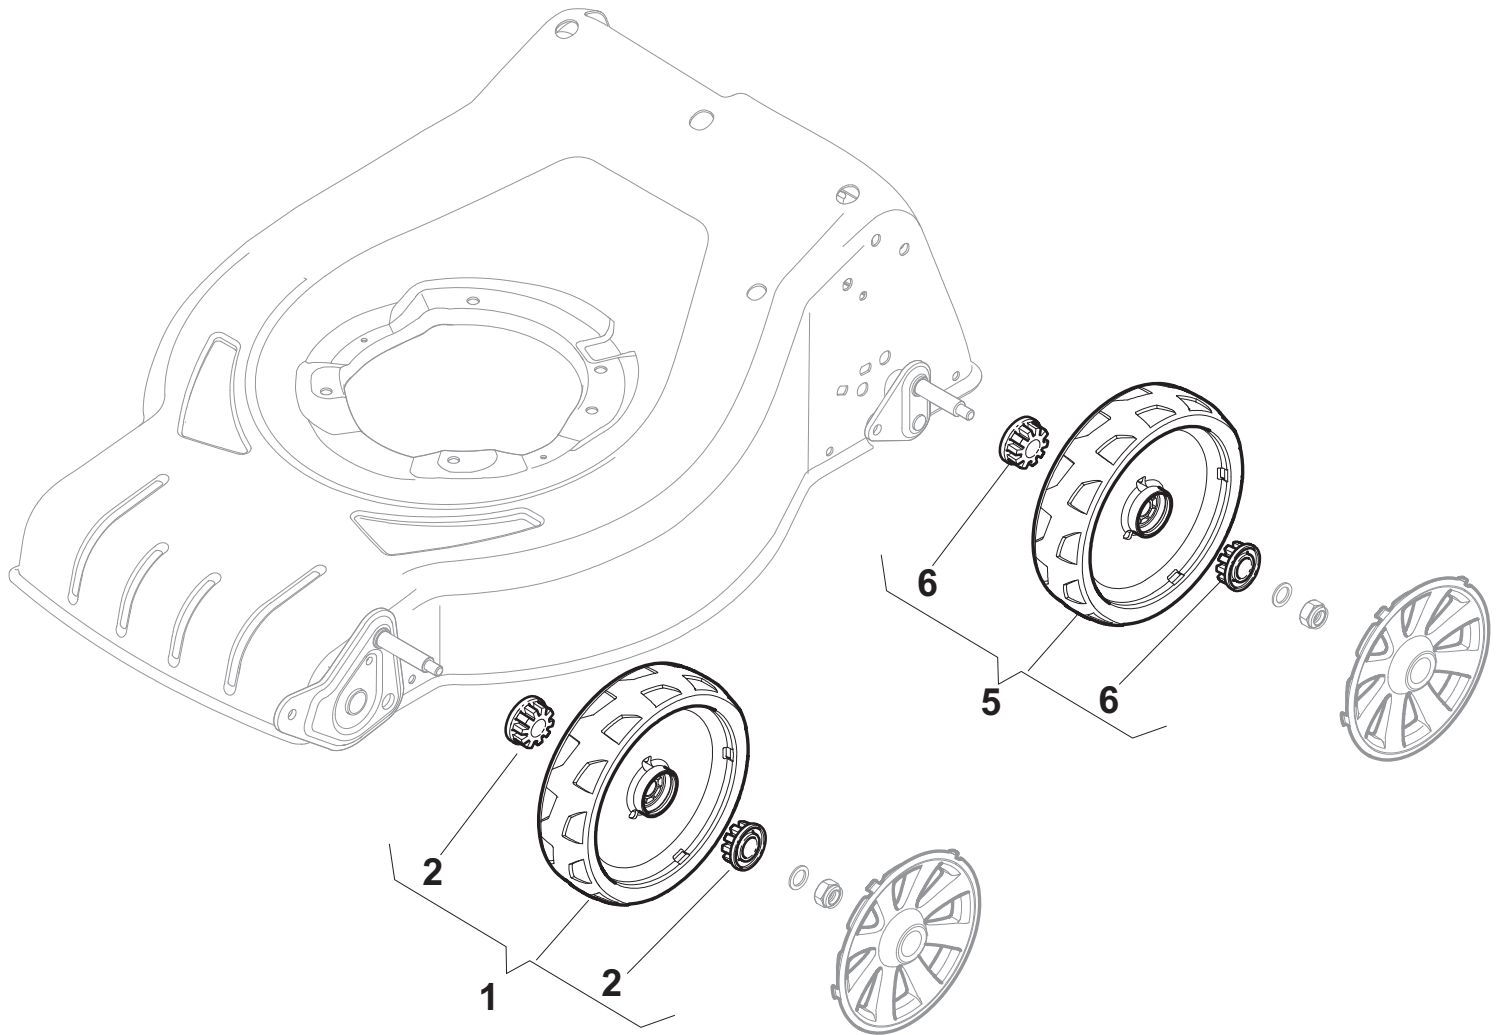

POS	PART. NO	Q.ty	DESCRIPTION	DESCRIZIONE	DESCRIPTION	BESCHREIBUNG	REMARKS
1	381007442/1	2	Wheel Ø 180	Ruota Ø 180	Roue Ø 180	Rad Ø 180	
2	322042064/0	4	Bush	Bussola	Douille	Büchse	
5	381007442/1	2	Wheel Ø 180	Ruota Ø 180	Roue Ø 180	Rad Ø 180	
6	322042064/0	4	Bush	Bussola	Douille	Büchse