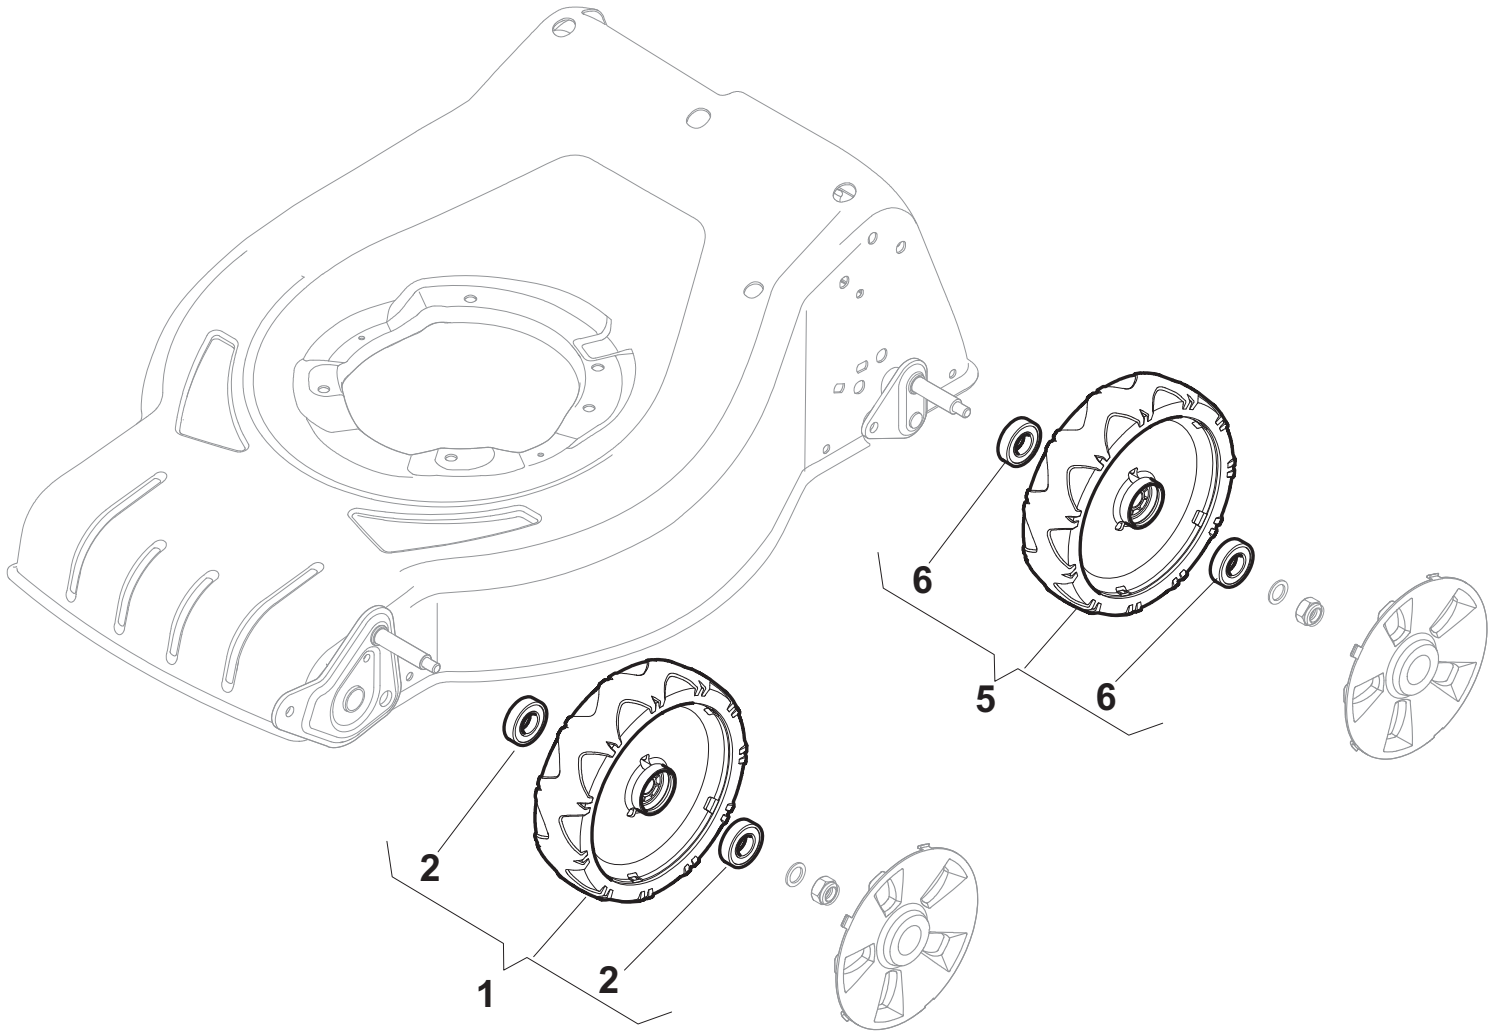

POS	PART. NO	Q.ty	DESCRIPTION	DESCRIZIONE	DESCRIPTION	BESCHREIBUNG	REMARKS
1	381007450/1	2	Wheel Ø 180	Ruota Ø 180	Roue Ø 180	Rad Ø 180	
2	119216035/0	4	Bearing	Cuscinetto	Coussinet	Lager	
5	381007450/1	2	Wheel Ø 180	Ruota Ø 180	Roue Ø 180	Rad Ø 180	
6	119216035/0	4	Bearing	Cuscinetto	Coussinet	Lager