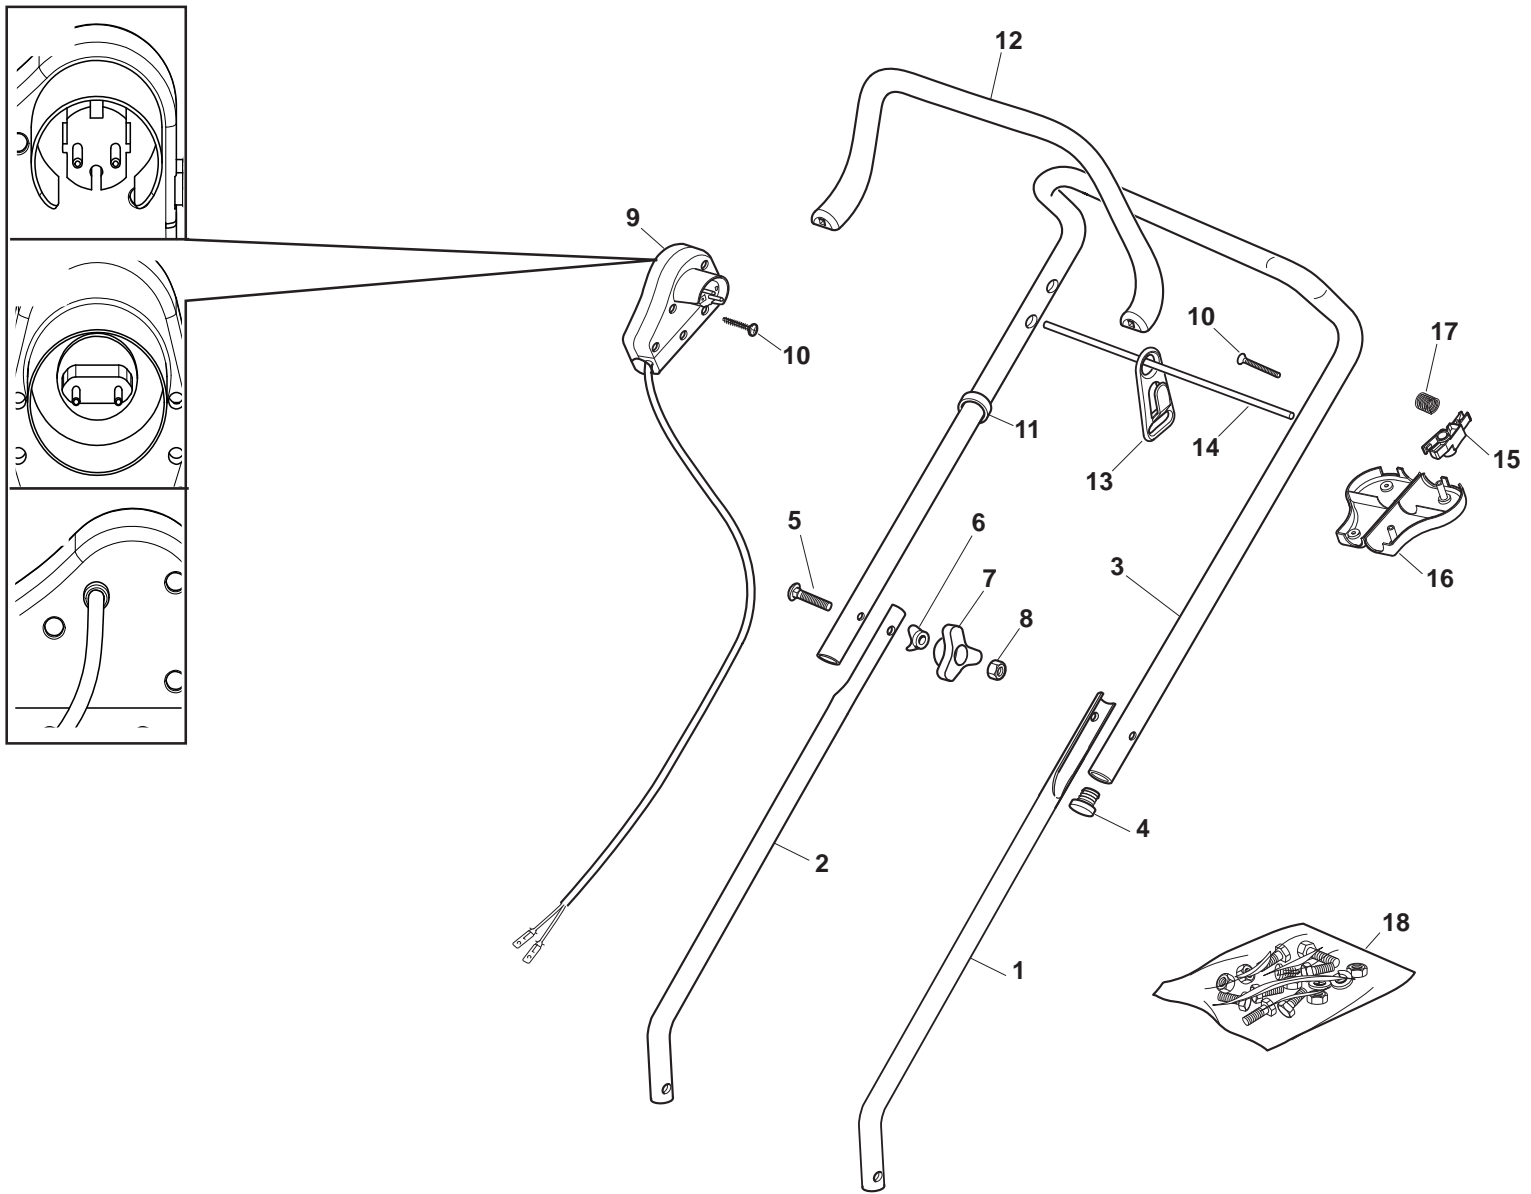

POS	PART. NO	Q.ty	DESCRIPTION	DESCRIZIONE	DESCRIPTION	BESCHREIBUNG	REMARKS
1	322055050/2	1	Support, Cover	Supporto Capottina	Support Capot	Halter, Haube	
2	112728450/0	1	Screw	Vite	Vis	Schraube	
3	122055063/0	1	Cover	Capottina	Capot	Haube	
4	112728535/0	1	Screw	Vite	Vis	Schraube	

POS	PART. NO	Q.ty	DESCRIPTION	DESCRIZIONE	DESCRIPTION	BESCHREIBUNG	REMARKS
1	322055050/2	1	Support, Cover	Supporto Capottina	Support Capot	Halter, Haube	
2	112728450/0	1	Screw	Vite	Vis	Schraube	
3	122055049/1	1	Cover	Capottina	Capot	Haube	
4	112728535/0	1	Screw	Vite	Vis	Schraube	

POS	PART. NO	Q.ty	DESCRIPTION	DESCRIZIONE	DESCRIPTION	BESCHREIBUNG	REMARKS
1	381006940/2	1	Handle, L Lower	Manico, Parte Inf Sx	Mancheron, Partie Inferieure G	Holm, Linke Unterteil	
2	381006939/2	1	Handle, R Lower	Manico, Parte Inf Dx	Mancheron, Partie Inferieure	Holm, Rechte Unterteil	
3	381006941/4	1	Handle, Upper Part	Manico, Parte Sup	Mancheron, Partie Superieure	Holm, Oberteil	
4	118566116/0	2	Cap	Puntale	Bouchon	Gummistopfen	
5	112815245/0	2	Screw	Vite	Vis	Schraube	
6	122680006/1	2	Washer	Rosetta	Rondelle	Scheibe	
7	122399900/0	2	Knob	Manopolina	Poignée	Griff	
8	112293200/0	2	Nut	Dado	Ecrou	Mutter	
9	118710627/1	1	Dead Hand Switch	Salvatore	Int. Main Morte	Tot Manschalter	SEV
9	381600500/2	1	Dead Hand Switch	Salvatore	Int. Main Morte	Tot Manschalter	CE
9	381600501/2	1	Dead Hand Switch	Salvatore	Int. Main Morte	Tot Manschalter	CH
9	381600502/2	1	Dead Hand Switch	Salvatore	Int. Main Morte	Tot Manschalter	UK
10	112728701/0	2	Screw	Vite	Vis	Schraube	
11	122192000/1	1	Clamp	Staffa	Etrier	Bride	
12	122192151/0	1	Fairlead	Fermacavo	Fixation Cable	Kabelbefestigung	
13	381008669/0	1	Outfit, Screws	Dotazione Viteria	Dotation Visserie	Satz, Schrauben	
17	322195101/4	1	Fairlead	Fermacavo	Fixation Cable	Kabelbefestigung	