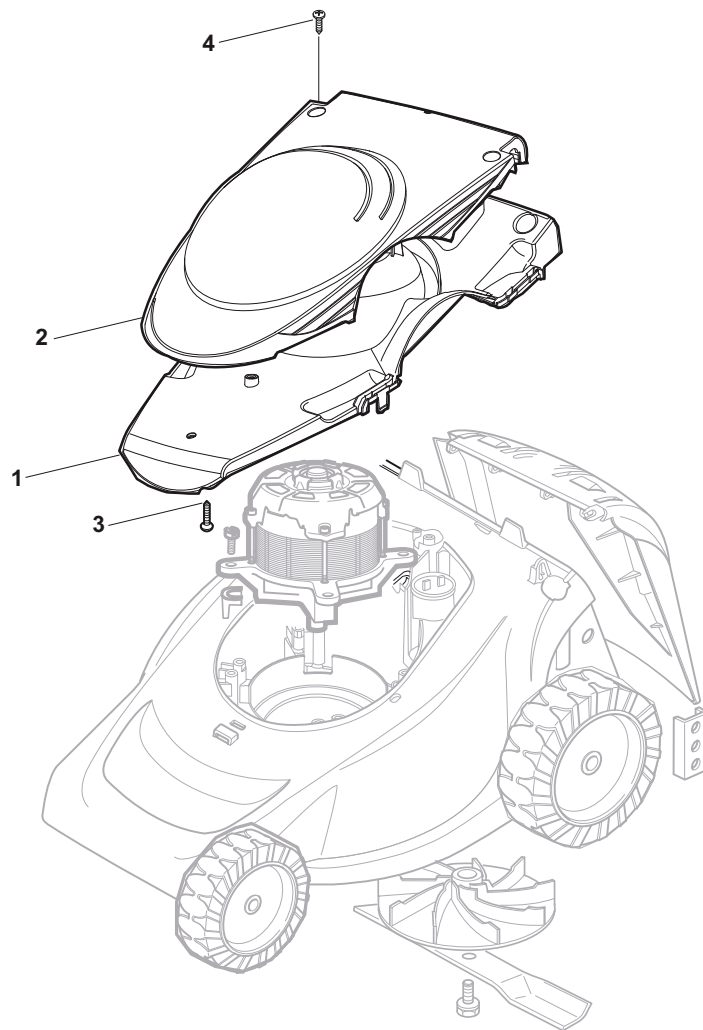

POS	PART. NO	Q.ty	DESCRIPTION	DESCRIZIONE	DESCRIPTION	BESCHREIBUNG	REMARKS
1	322785205/0	1	Cover, Grey	Capottina Grigio	Capot Gris	Haube Grau	
2	322055106/0	1	Red Cover	Capottina Rossa	Capot Rouge	Haube Rot	
2	322055107/0	1	Yellow Cover	Capottina Gialla	Capot Jaune	Haube Gelb	
2	322055117/0	1	Grey Cover	Capottina Grigio	Capot Gris	Haube Grau	
3	112728536/0	1	Screw	Vite	Vis	Schraube	
4	112728535/0	1	Screw	Vite	Vis	Schraube