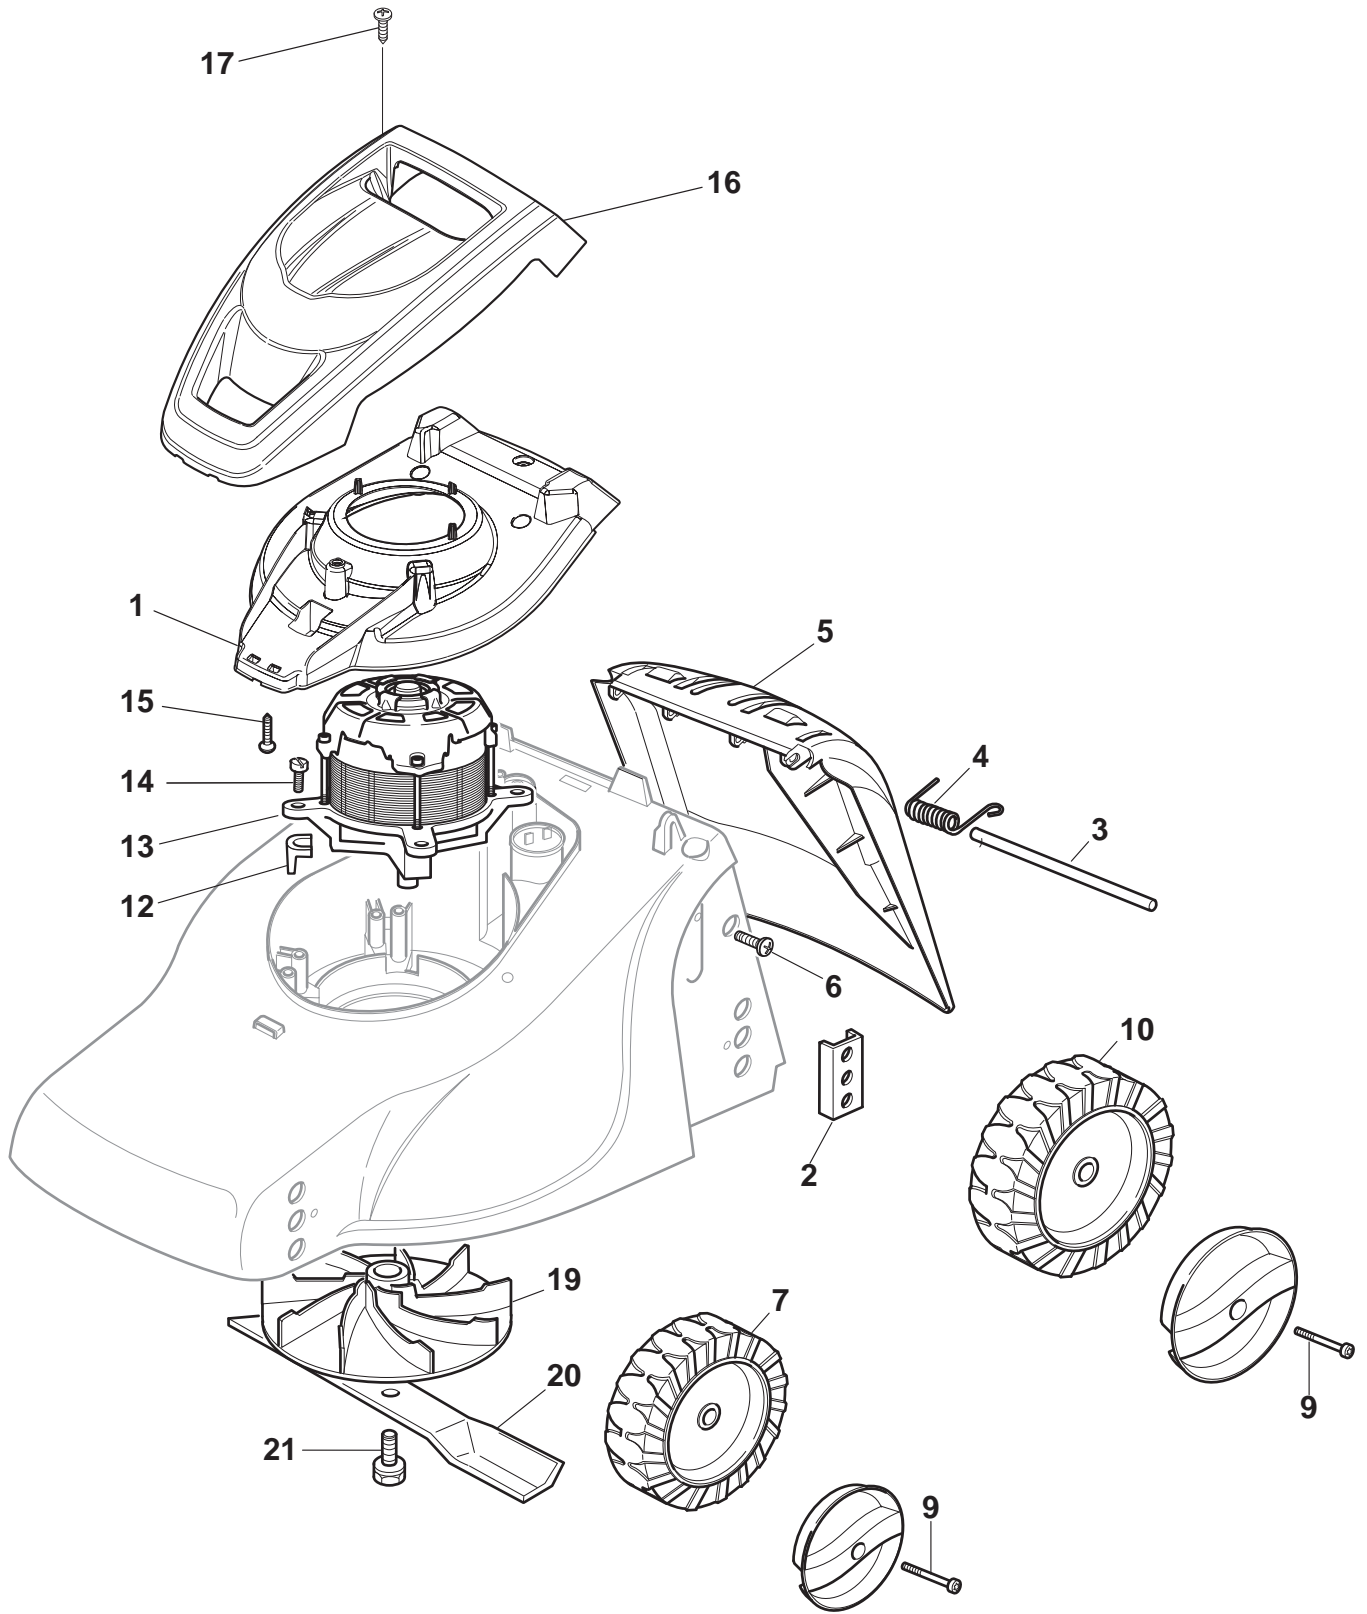

POS	PART. NO	Q.ty	DESCRIPTION	DESCRIZIONE	DESCRIPTION	BESCHREIBUNG	REMARKS
1	322055203/0	1	Support, Cover Black	Supporto Capottina Nero	Support Capot Noir	Halter, Haube Schwarz	
2	322785087/1	4	Support, Wheels	Supporto Ruote	Support Roue	Halter, Rad	
3	122512530/0	1	Pin	Perno	Pivot	Bolzen	
4	122450250/0	1	Spring	Molla	Ressort	Feder	
5	322600055/2	1	Stone-Guard	Parasassi	Pare-Pierres	Prallblech	
6	112728450/0	2	Screw	Vite	Vis	Schraube	
7	122686083/0	2	Wheel Ø 130	Ruota Ø 130	Roue Ø 130	Rad Ø 130	
9	122524337/0	4	Pin	Perno	Pivot	Bolzen	
10	122686085/0	2	Wheel Ø 160	Ruota Ø 160	Roue Ø 160	Rad Ø 160	
12	122167700/0	4	Spacer	Distanziale	Entretoise	Distanzring	
13	118563705/0	1	Motor SUMEC	Motore SUMEC	Moteur SUMEC	Motor SUMEC	1000W 230V/60HZ
14	112735410/0	4	Screw	Vite	Vis	Schraube	
15	112728450/0	2	Screw	Vite	Vis	Schraube	
16	322055207/0	1	Cover, Yellow	Capottina Gialla	Capot Jaune	Haube Gelb	
17	112728535/0	3	Screw	Vite	Vis	Schraube	
19	322465602/1	1	Hub Fan	Mozzo Girante	Moyeu Ventilateur	Läufendenabe	
20	181004141/0	1	Blade Standard	Coltello Standard	Lame Standard	Messer Standard	
21	381004352/1	1	Screw	Vite	Vis	Schraube