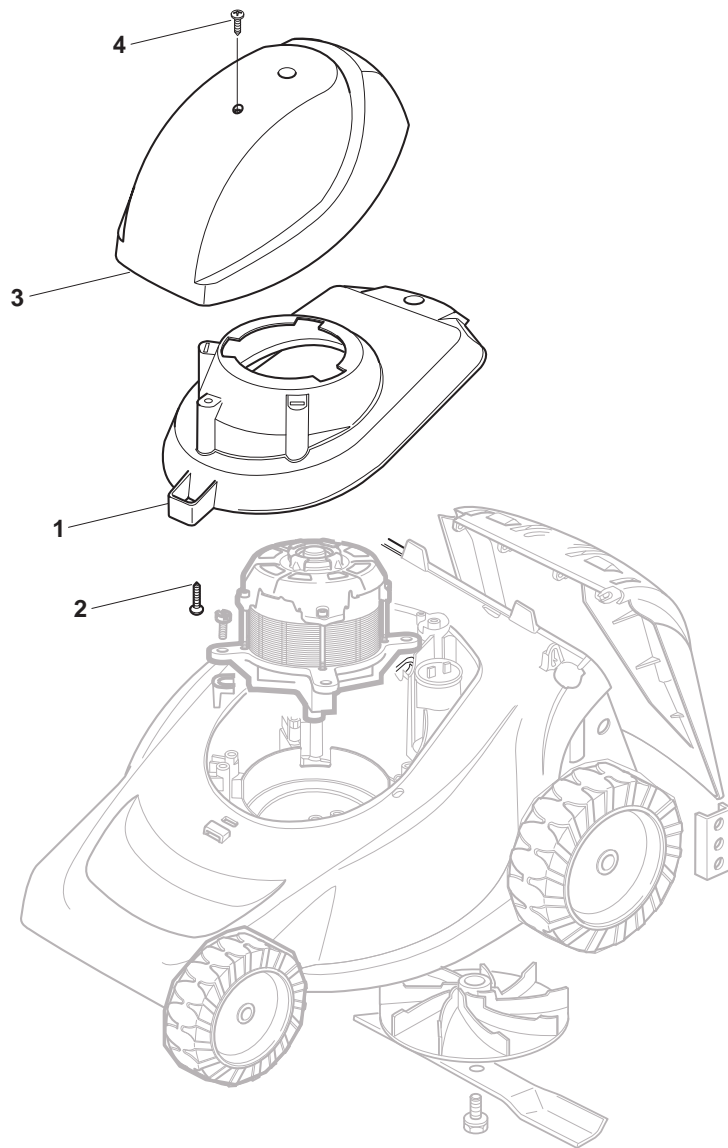

POS	PART. NO	Q.ty	DESCRIPTION	DESCRIZIONE	DESCRIPTION	BESCHREIBUNG	REMARKS
1	322055203/0	1	Support, Cover Black	Supporto Capottina Nero	Support Capot Noir	Halter, Haube Schwarz	
2	322785087/1	4	Support, Wheels	Supporto Ruote	Support Roue	Halter, Rad	
3	122512530/0	1	Pin	Perno	Pivot	Bolzen	
4	122450250/0	1	Spring	Molla	Ressort	Feder	
5	322600055/2	1	Stone-Guard	Parasassi	Pare-Pierres	Prallblech	
6	112728450/0	2	Screw	Vite	Vis	Schraube	
7	122686083/0	2	Wheel Ø 130	Ruota Ø 130	Roue Ø 130	Rad Ø 130	
9	122524337/0	4	Pin	Perno	Pivot	Bolzen	
10	122686085/0	2	Wheel Ø 160	Ruota Ø 160	Roue Ø 160	Rad Ø 160	
12	122167700/0	4	Spacer	Distanziale	Entretoise	Distanzring	
13	118563705/0	1	Motor SUMEC	Motore SUMEC	Moteur SUMEC	Motor SUMEC	1000W 230V/60HZ
14	112735410/0	4	Screw	Vite	Vis	Schraube	
15	112728450/0	2	Screw	Vite	Vis	Schraube	
16	322055207/0	1	Cover, Yellow	Capottina Gialla	Capot Jaune	Haube Gelb	
17	112728535/0	3	Screw	Vite	Vis	Schraube	
19	322465602/1	1	Hub Fan	Mozzo Girante	Moyeu Ventilateur	Läufendenabe	
20	181004141/0	1	Blade Standard	Coltello Standard	Lame Standard	Messer Standard	
21	381004352/1	1	Screw	Vite	Vis	Schraube	

POS	PART. NO	Q.ty	DESCRIPTION	DESCRIZIONE	DESCRIPTION	BESCHREIBUNG	REMARKS
1	322055050/2	1	Support, Cover	Supporto Capottina	Support Capot	Halter, Haube	
2	112728450/0	1	Screw	Vite	Vis	Schraube	
3	122055064/1	1	Cover	Capottina	Capot	Haube	
4	112728535/0	1	Screw	Vite	Vis	Schraube	