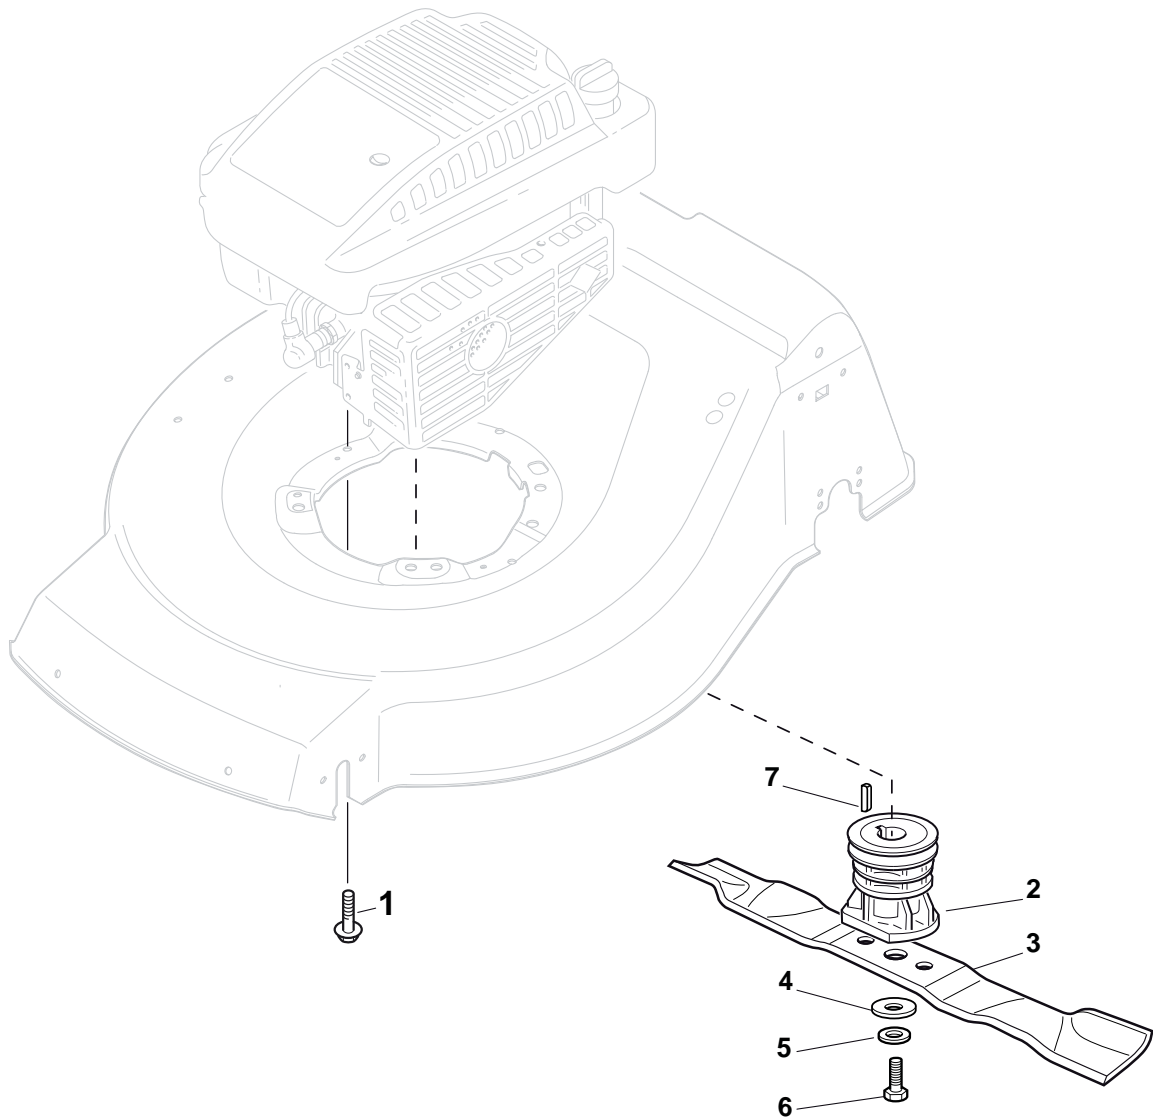

POS	PART. NO	Q.ty	DESCRIPTION	DESCRIZIONE	DESCRIPTION	BESCHREIBUNG	REMARKS
1	112735108/1	2	Screw	Vite	Vis	Schraube	for GGP 196cc
1	112735108/1	3	Screw	Vite	Vis	Schraube	HONDA-GGP-B&S Engine
1	112735109/1	1	Screw	Vite	Vis	Schraube	for GGP 196cc
2	122465607/3	1	Hub With Pulley, Crankshaft Ø 22.2	Mozzo Con Puleggia, Albero Motore Ø 22.2	Moyeu Avec Poulie, Arbre Moteur Ø 22.2	Nabe Mit Scheibe, Motorwelle Ø 22.2	B&S-GGP Engine
2	122465608/2	1	Hub With Pulley, Crankshaft Ø 25	Mozzo Con Puleggia, Albero Motore Ø 25	Moyeu Avec Poulie, Arbre Moteur Ø 25	Nabe Mit Scheibe, Motorwelle Ø 25	Honda Engine
3	181004398/0	1	Blade Winged	Coltello Alettato	Lame Ailetée	Messer Flügel	
4	122160400/0	1	Elastic Washer	Disco Elastico	Disque Elastique	Federscheibe	
5	112523080/0	1	Washer	Rosetta	Rondelle	Scheibe	
6	112735698/0	1	Screw	Vite	Vis	Schraube	
7	112139100/0	1	Feather, Crankshaft Ø 22.2	Linguetta, Albero Motore Ø 22.2	Clavette, Arbre Moteur Ø 22.2	Keil, Motorwelle Ø 22.2	B&S-GGP Engine
7	112139150/0	1	Feather, Crankshaft Ø 25	Linguetta, Albero Motore Ø 25	Clavette, Arbre Moteur Ø 25	Keil, Motorwelle Ø 25	Honda Engine