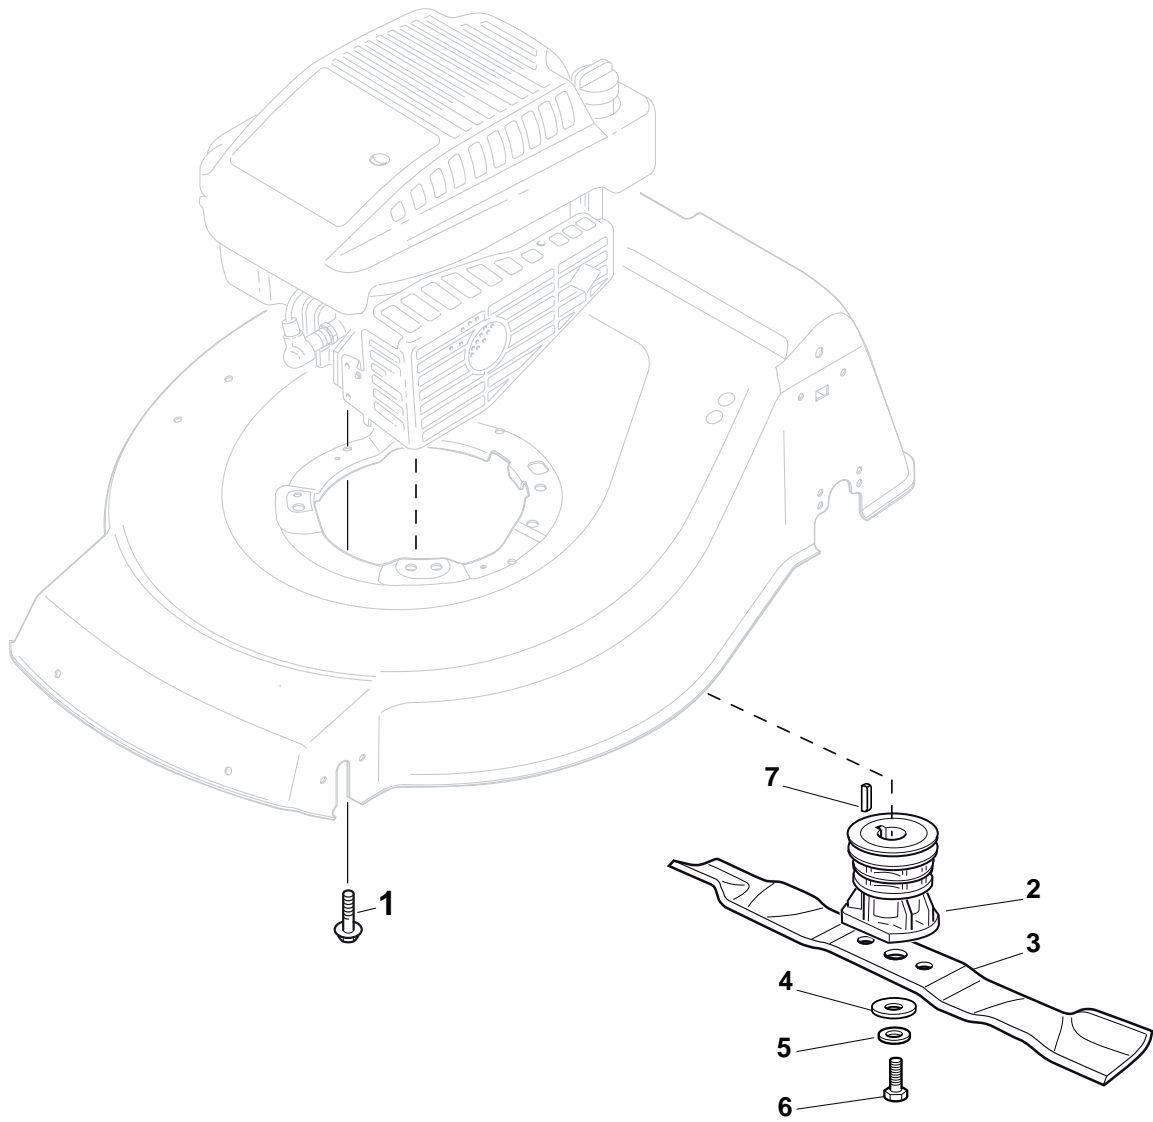

POS	PART. NO	Q.ty	DESCRIPTION	DESCRIZIONE	DESCRIPTION	BESCHREIBUNG	REMARKS
1	112735108/1	2	Screw	Vite	Vis	Schraube	for GGP 196cc
1	112735108/1	3	Screw	Vite	Vis	Schraube	HONDA-GGP-B&S Engine
1	112735109/1	1	Screw	Vite	Vis	Schraube	for GGP 196cc
2	122465607/3	1	Hub With Pulley, Crankshaft Ø 22.2	Mozzo Con Puleggia, Albero Motore Ø 22.2	Moyeu Avec Poulie, Arbre Moteur Ø 22.2	Nabe Mit Scheibe, Motorwelle Ø 22.2	B&S-GGP Engine
2	122465608/2	1	Hub With Pulley, Crankshaft Ø 25	Mozzo Con Puleggia, Albero Motore Ø 25	Moyeu Avec Poulie, Arbre Moteur Ø 25	Nabe Mit Scheibe, Motorwelle Ø 25	Honda Engine
3	181004381/1	1	Blade Standard	Coltello Standard	Lame Standard	Messer Standard	
4	122160400/0	1	Elastic Washer	Disco Elastico	Disque Elastique	Federscheibe	
5	112523080/0	1	Washer	Rosetta	Rondelle	Scheibe	
6	112735698/0	1	Screw	Vite	Vis	Schraube	
7	112139100/0	1	Feather, Crankshaft Ø 22.2	Linguetta, Albero Motore Ø 22.2	Clavette, Arbre Moteur Ø 22.2	Keil, Motorwelle Ø 22.2	B&S-GGP Engine
7	112139150/0	1	Feather, Crankshaft Ø 25	Linguetta, Albero Motore Ø 25	Clavette, Arbre Moteur Ø 25	Keil, Motorwelle Ø 25	Honda Engine