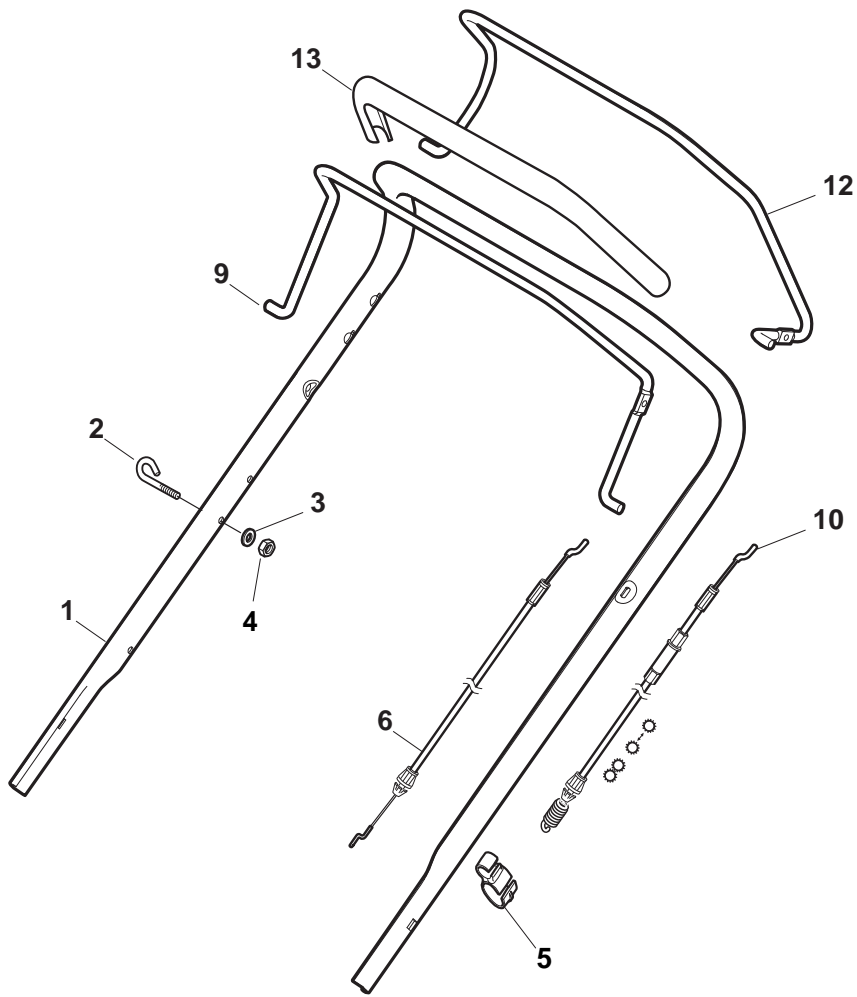

POS	PART. NO	Q.ty	DESCRIPTION	DESCRIZIONE	DESCRIPTION	BESCHREIBUNG	REMARKS
1	381007520/0	1	Handle, Upper Part	Manico, Parte Sup	Mancheron, Partie Superieure	Holm, Oberteil	TD-CA Dashboard/ RPM Fix
1	381006840/0	1	Handle, Upper Part	Manico, Parte Sup	Mancheron, Partie Superieure	Holm, Oberteil	DELTA Dashboard / Throttle
2	122430313/0	1	Guide Spring	Molla Guida	Ressort De Guide	Feder Führer	
3	112521330/0	1	Washer	Rosetta	Rondelle	Scheibe	
4	112154510/0	1	Nut	Dado	Ecrou	Mutter	
5	118390020/0	1	Fairlead	Fermacavo	Fixation Cable	Kabelbefestigung	
6	181030053/0	1	Cable, Thread Engine Brake	Cavo Freno Motore	Cable Frein Moteur	Kabel, Motorbremse	GGP-B&S Engine
6	181030054/0	1	Cable, Thread Engine Brake	Cavo Freno Motore	Cable Frein Moteur	Kabel, Motorbremse	GGP 150cc
6	181030070/0	1	Cable, Thread Engine Brake	Cavo Freno Motore	Cable Frein Moteur	Kabel, Motorbremse	Honda Engine
9	181003363/1	1	Lever, Engine Brake Black	Leva Freno Motore Nero	Levier Frein Moteur Noir	Hebel, Motorbremse Schwarz	
10	381030051/0	1	Cable, Rear Drive	Cavo Comando Trazione	Câble, Comm. Traction	Kabel, Antrieb	
12	181003364/0	1	Lever, Driving Black	Leva Trazione Nero	Levier Traction Noir	Hebel, Antrieb Schwarz	
13	122291050/0	1	Handgrip Black	Impugnatura Manico Nera	Poignée Noir	Handgriff Schwarz