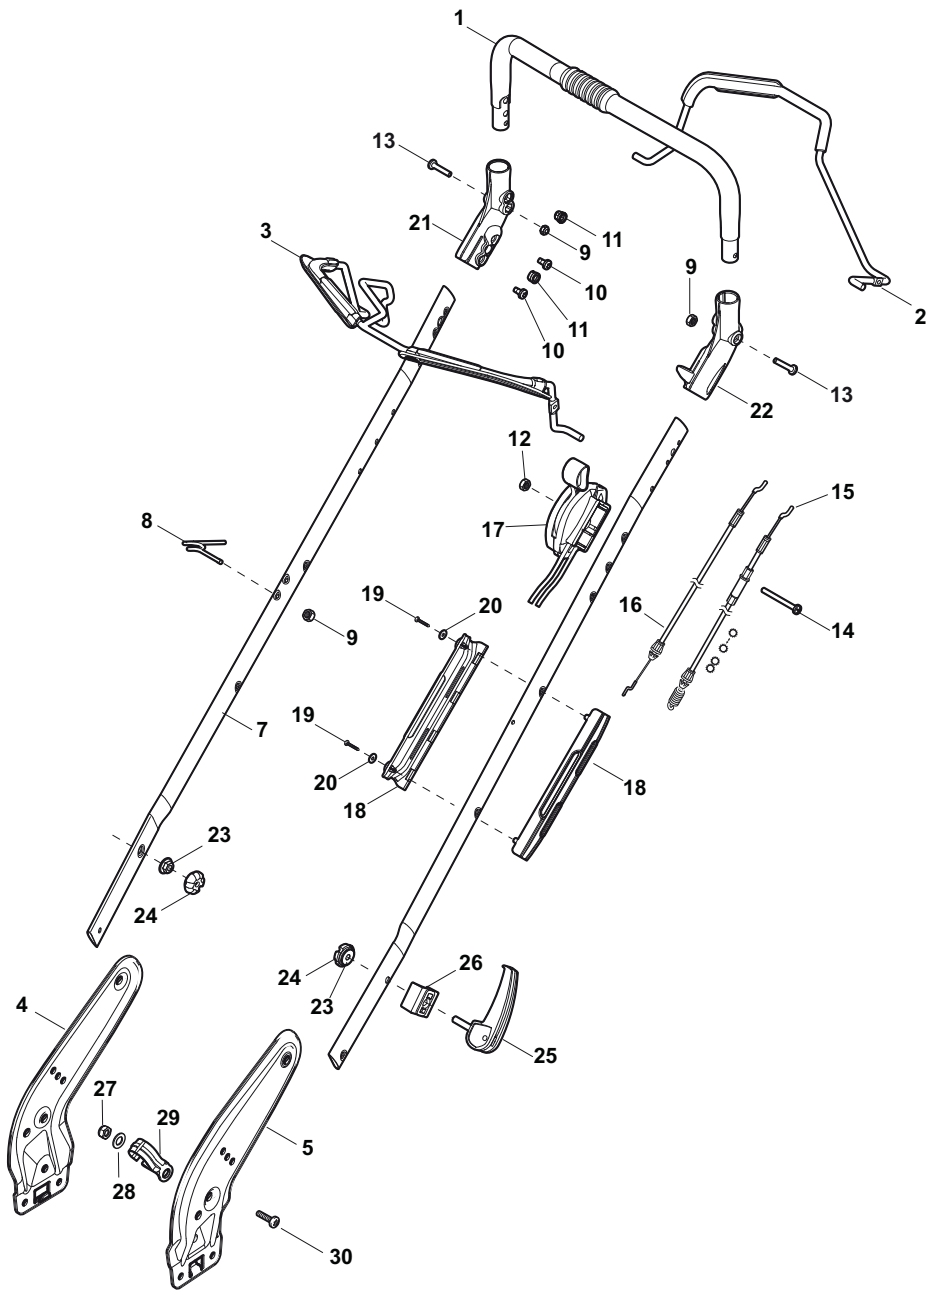

POS	PART. NO	Q.ty	DESCRIPTION	DESCRIZIONE	DESCRIPTION	BESCHREIBUNG	REMARKS
1	381006670/2	1	Handgrip	Impugnatura	Poignée	Handgriff	
2	381003349/0	1	Lever, Driving	Leva Trazione	Levier Traction	Antriebhebel	
3	381003344/0	1	Lever, Engine Brake	Leva Freno Motore	Levier Frein Moteur	Hebel, Motorbremse	
4	381005149/0	1	Bracket, R	Staffa Dx	Etrier Droit	Steigbügel, Rechte	
5	381005151/0	1	Bracket, L	Staffa Sx	Etrier Gauche	Steigbügel, Linke	
7	381006773/0	2	Handle Black	Manico Nero	Mancheron Noir	Holm Schwarz	Black
7	381006774/0	2	Handle Grey	Manico Grigio	Mancheron Gris	Holm Grau	Grey
8	122430309/0	1	Spring	Molla	Ressort	Feder	
9	112154330/0	2	Nut	Dado	Ecrou	Mutter	
10	112735662/1	4	Screw	Vite	Vis	Schraube	
11	322041967/0	4	Bush	Bussola	Douille	Büchse	
12	112154510/0	3	Nut	Dado	Ecrou	Mutter	
13	112728721/0	2	Screw	Vite	Vis	Schraube	
14	112727786/0	1	Screw	Vite	Vis	Schraube	
15	381030093/0	1	Cable, Rear Drive	Cavo Comando Trazione	Câble, Comm. Traction	Kabel, Antrieb	
16	181030074/0	1	Cable, Thread Engine Brake	Cavo Freno Motore	Cable Frein Moteur	Kabel, Motorbremse	
17	181005512/0	1	Throttle Cable	Cavo Acceleratore	Cable, Accelérateur	Gashebel Kabel	Honda-GGP Engine
17	181005513/0	1	Throttle Cable	Cavo Acceleratore	Cable, Accelérateur	Gashebel Kabel	Honda AC Engine
17	181005520/1	1	Throttle Cable	Cavo Acceleratore	Cable, Accelérateur	Gashebel Kabel	B&S Engine
17	181005525/0	1	Throttle Cable	Cavo Acceleratore	Cable, Accelérateur	Gashebel Kabel	B&S E Series
17	181005523/1	1	Throttle Cable	Cavo Acceleratore	Cable, Accelérateur	Gashebel Kabel	B&S DOV
18	322806644/0	1	Protection	Cappuccio	Capuchon	Stecker	
19	112727812/0	2	Screw	Vite	Vis	Schraube	
20	112523000/1	2	Washer	Rosetta	Rondelle	Scheibe	
21	322488301/0	1	Support , R	Supporto, Parte Dx	Support, D	Halter, Rechte	
22	322488303/0	1	Support, L	Supporto, Parte Sx	Support, G	Halter, Linke	
23	112154220/0	2	Nut	Dado	Ecrou	Mutter	
24	322399835/0	2	Knob	Manopolina	Poignée	Griff	
25	381003253/0	2	Handle	Maniglia	Poignée	Griff	
26	322680017/0	2	Support	Supporto	Support	Halter	
27	112155000/0	1	Nut	Dado	Ecrou	Mutter	
28	125038002/1	1	Bush	Bussola	Douille	Büchse	
29	322192156/0	1	Fair Led	Fascetta	Collier	Bowdenzughalter	
30	112760605/0	1	Screw	Vite	Vis	Schraube