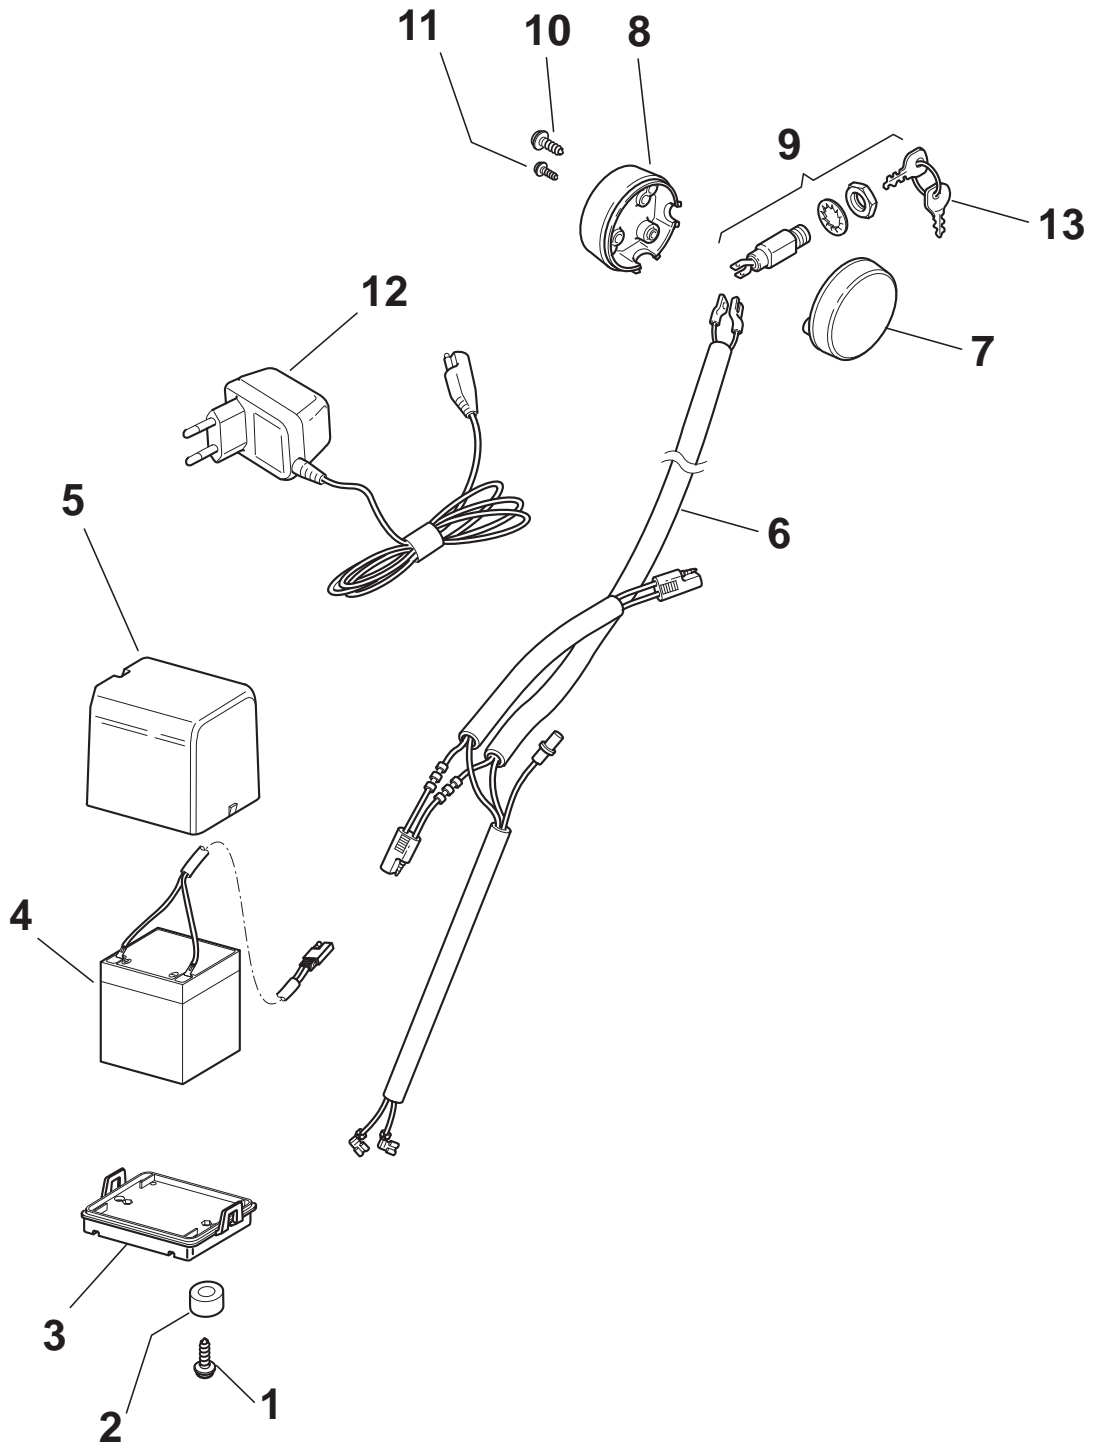

POS	PART. NO	Q.ty	DESCRIPTION	DESCRIZIONE	DESCRIPTION	BESCHREIBUNG	REMARKS
1	322785123/0	1	Support, Battery	Supporto Batteria	Support Batterie	Halter, Batterie	
2	322109530/0	1	Cover	Capottina	Capot	Haube	
3	112521310/0	2	Washer	Rosetta	Rondelle	Scheibe	
4	112731590/0	2	Screw	Vite	Vis	Schraube	
5	118120052/0	1	Battery	Batteria	Batterie	Batterie	
6	118204120/0	1	Battery Charger	Carica Batteria	Chargeur De Batterie	Ladgerät	EU Plag
6	118204121/0	1	Battery Charger	Carica Batteria	Chargeur De Batterie	Ladgerät	Uk Plag
7	118450050/0	1	Switch	Interruttore	Interrupteur	Schalter	
8	118204192/3	1	Cable, Start	Cavo Avviamento	Cable Démarrage	Kabel, Start	GGP-B&S Engine
8	118204198/0	1	Cable, Start	Cavo Avviamento	Cable Démarrage	Kabel, Start	Honda Engine
9	118210016/1	1	Starting Key	Chiave Avviamento	Clef A Demarrage	Schlüssel Für Start