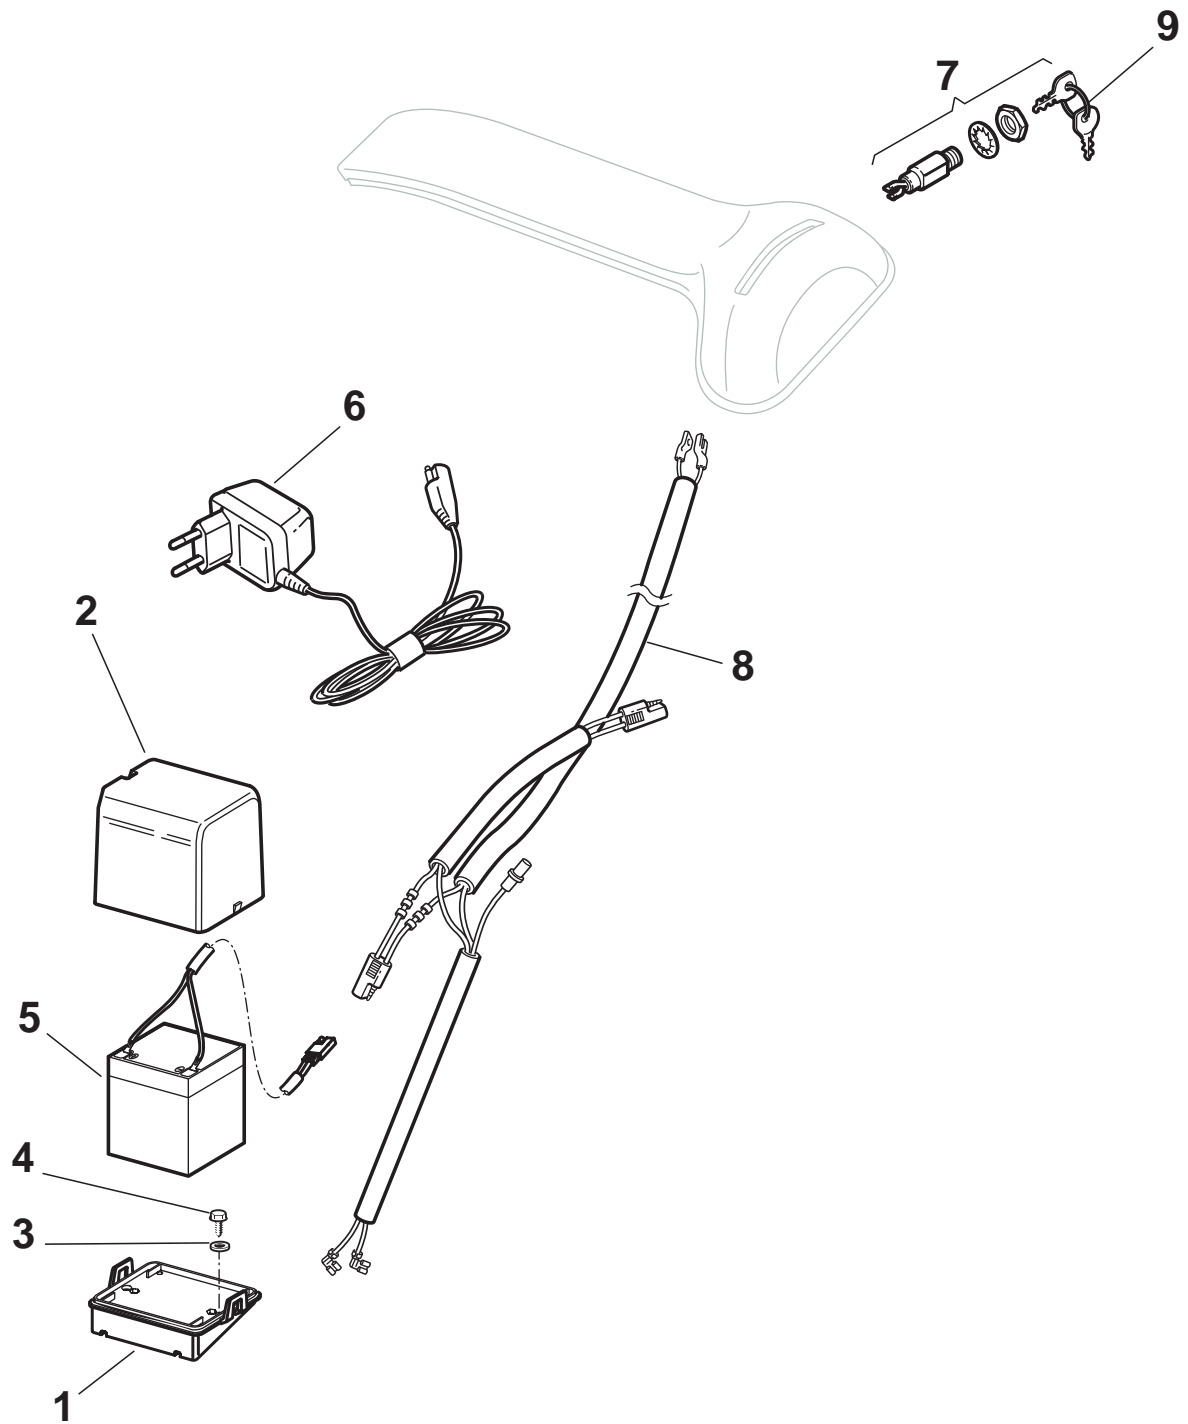

POS	PART. NO	Q.ty	DESCRIPTION	DESCRIZIONE	DESCRIPTION	BESCHREIBUNG	REMARKS
1	481007160/0	1	Throttle Cable	Cavo Acceleratore	Cable, Accelérateur	Gashebel Kabel	
2	381007221/0	1	Lever, Throttle	Leva, Acceleratore	Levier, Accelérateur	Hebel, Beshleuniger	B&S 450-500 / GGP150cc
2	381007280/2	1	Lever, Throttle	Leva, Acceleratore	Levier, Accelérateur	Hebel, Beshleuniger	Honda-B&S-GGP Engine
3	112735105/0	2	Screw	Vite	Vis	Schraube	
4	322981467/0	1	Plate	Piastrina	Plaquette	Plättchen	
5	112791500/0	1	Screw	Vite	Vis	Schraube	
6	112530060/0	1	Elastic Washer	Disco Elastico	Disque Elastique	Federscheibe	
7	112523040/0	1	Washer	Rosetta	Rondelle	Scheibe	
8	112523040/0	1	Washer	Rosetta	Rondelle	Scheibe	
9	112154510/0	1	Nut	Dado	Ecrou	Mutter	
10	422120152/0	1	Dash Board Yellow	Cruscotto Giallo	Console Jaune	Konsole Gelbe	
10	422120154/0	1	Dash Board Red	Cruscotto Rosso	Console Rouge	Konsole Rote	
10	422120158/0	1	Dash Board Black	Cruscotto Nero	Console Noire	Konsole Schwarze	
11	114356743/1	1	Label	Etichetta	Etiquette	Etikette	Honda-GGP Engine
11	114356744/1	1	Label	Etichetta	Etiquette	Etikette	B&S Engine
11	114356906/1	1	Label	Etichetta	Etiquette	Etikette	B&S DOV
11	114357646/1	1	Label	Etichetta	Etiquette	Etikette	Honda AC Engine
12	122943006/0	1	Screw	Vite	Vis	Schraube	
13	112728460/0	1	Screw	Vite	Vis	Schraube	
14	381008609/0	1	Outfit, Screws	Dotazione Viteria	Dotation Visserie	Satz, Schrauben