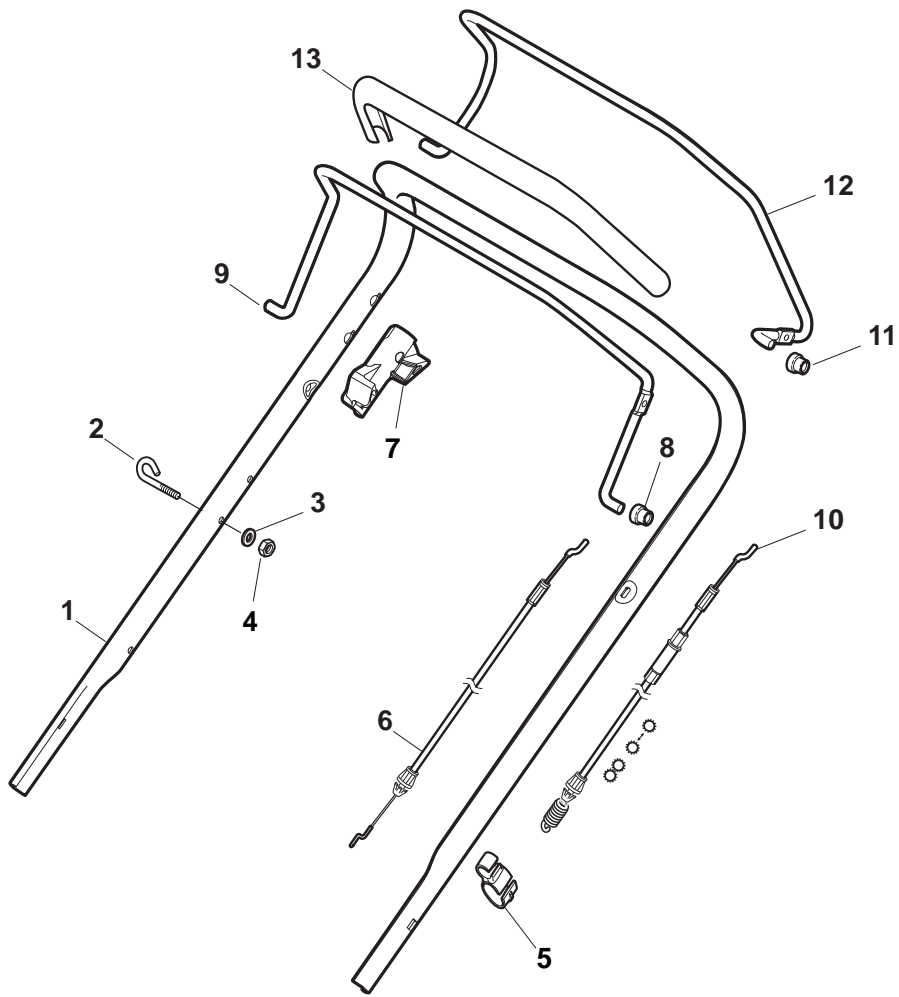

POS	PART. NO	Q.ty	DESCRIPTION	DESCRIZIONE	DESCRIPTION	BESCHREIBUNG	REMARKS
1	381006838/0	1	Handle, Upper Part	Manico, Parte Sup	Mancheron, Partie Superieure	Holm, Oberteil	for NT Throttle/DELTA Dashboard
1	381007522/0	1	Handle, Upper Part	Manico, Parte Sup	Mancheron, Partie Superieure	Holm, Oberteil	for TD-CA Dashboard (Black)
1	381007525/0	1	Handle, Upper Part	Manico, Parte Sup	Mancheron, Partie Superieure	Holm, Oberteil	for TD-CA Dashboard (Grey)
2	122430313/0	1	Guide Spring	Molla Guida	Ressort De Guide	Feder Führer	
3	112521330/0	1	Washer	Rosetta	Rondelle	Scheibe	
4	112154510/0	1	Nut	Dado	Ecrou	Mutter	
5	118390020/0	1	Fairlead	Fermacavo	Fixation Cable	Kabelbefestigung	
6	181030053/0	1	Cable, Thread Engine Brake	Cavo Freno Motore	Cable Frein Moteur	Kabel, Motorbremse	GGP-B&S Engine
6	181030054/0	1	Cable, Thread Engine Brake	Cavo Freno Motore	Cable Frein Moteur	Kabel, Motorbremse	GGP 150cc
6	181030070/0	1	Cable, Thread Engine Brake	Cavo Freno Motore	Cable Frein Moteur	Kabel, Motorbremse	Honda Engine
7	322545204/0	1	Fulcrum Pin	Perno Fulcro	Pivot	Gelenkpunkt	
8	122041966/0	1	Bush	Bussola	Douille	Büchse	
9	181003300/1	1	Lever, Engine Brake	Leva Freno Motore	Levier Frein Moteur	Hebel, Motorbremse	
10	381030092/0	1	Cable, Rear Drive	Cavo Comando Trazione	Câble, Comm. Traction	Kabel, Antrieb	
11	122041966/0	1	Bush	Bussola	Douille	Büchse	
12	181003301/0	1	Lever, Driving	Leva Trazione	Levier Traction	Antriebhebel	
13	122291050/0	1	Handgrip Black	Impugnatura Manico Nera	Poignée Noir	Handgriff Schwarz