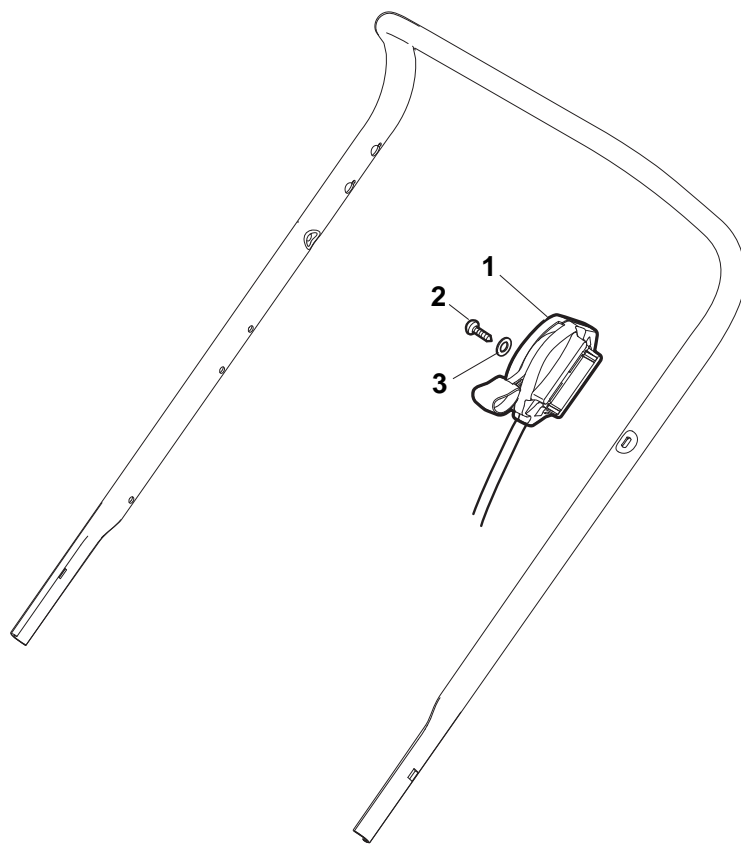

POS	PART. NO	Q.ty	DESCRIPTION	DESCRIZIONE	DESCRIPTION	BESCHREIBUNG	REMARKS
1	381007520/0	1	Handle, Upper Part	Manico, Parte Sup	Mancheron, Partie Superieure	Holm, Oberteil	TD-CA Dashboard/ RPM Fix
1	381006840/0	1	Handle, Upper Part	Manico, Parte Sup	Mancheron, Partie Superieure	Holm, Oberteil	DELTA Dashboard / Throttle
2	122430313/0	1	Guide Spring	Molla Guida	Ressort De Guide	Feder Führer	
3	112521330/0	1	Washer	Rosetta	Rondelle	Scheibe	
4	112154510/0	1	Nut	Dado	Ecrou	Mutter	
5	118390020/0	1	Fairlead	Fermacavo	Fixation Cable	Kabelbefestigung	
6	181030053/0	1	Cable, Thread Engine Brake	Cavo Freno Motore	Cable Frein Moteur	Kabel, Motorbremse	GGP-B&S Engine
6	181030054/0	1	Cable, Thread Engine Brake	Cavo Freno Motore	Cable Frein Moteur	Kabel, Motorbremse	GGP 150cc
6	181030070/0	1	Cable, Thread Engine Brake	Cavo Freno Motore	Cable Frein Moteur	Kabel, Motorbremse	Honda Engine
9	181003363/1	1	Lever, Engine Brake Black	Leva Freno Motore Nero	Levier Frein Moteur Noir	Hebel, Motorbremse Schwarz	
10	381030051/0	1	Cable, Rear Drive	Cavo Comando Trazione	Câble, Comm. Traction	Kabel, Antrieb	
12	181003364/0	1	Lever, Driving Black	Leva Trazione Nero	Levier Traction Noir	Hebel, Antrieb Schwarz	
13	122291050/0	1	Handgrip Black	Impugnatura Manico Nera	Poignée Noir	Handgriff Schwarz