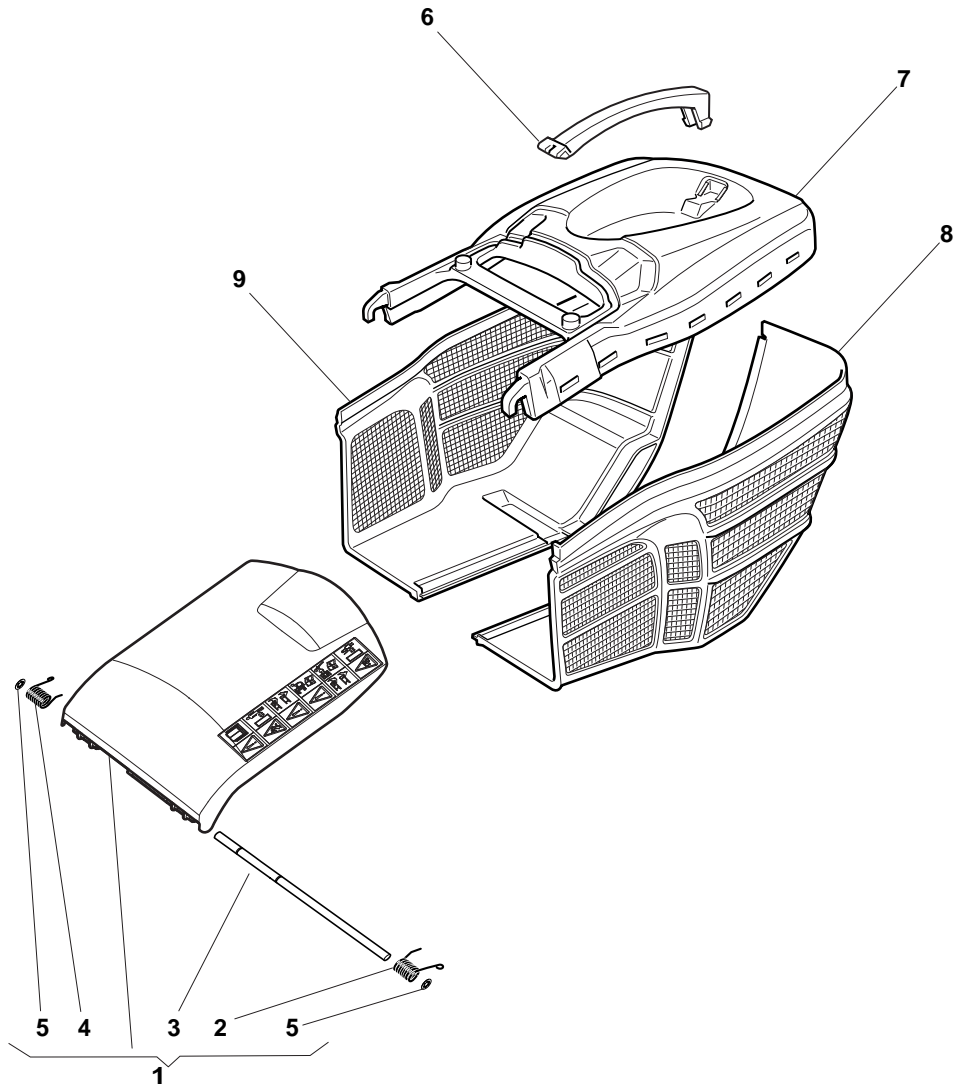

POS	PART. NO	Q.ty	DESCRIPTION	DESCRIZIONE	DESCRIPTION	BESCHREIBUNG	REMARKS
1	381008128/0	1	Stone-Guard	Parasassi	Pare-Pierres	Prallblech	
2	122450466/0	1	L Spring	Molla Sx	Ressort G	Linke Feder	
3	122517882/0	1	Pin	Perno	Pivot	Bolzen	
4	122450465/0	1	R Spring	Molla Dx	Ressort D	Rechte Feder	
5	112604899/0	2	Crown Fastener	Fissatore A Corona	Fixateur A Couronne	Kronescheibe	
6	322393657/0	1	Handle	Maniglia	Poignée	Griff	
7	381486009/0	1	Grass-Box, Upper	Sacco, Parte Sup	Sac, Partie Superieure	Korb, Oberteil	
8	322486306/0	1	Grass-Box, L Lower	Sacco, Parte Inf Sx	Sac, Partie Inferieure G	Korb, L Unterteil	
9	322486305/0	1	Grass-Box, R Lower	Sacco, Parte Inf Dx	Sac, Partie Inferieure D	Korb, R Unterteil