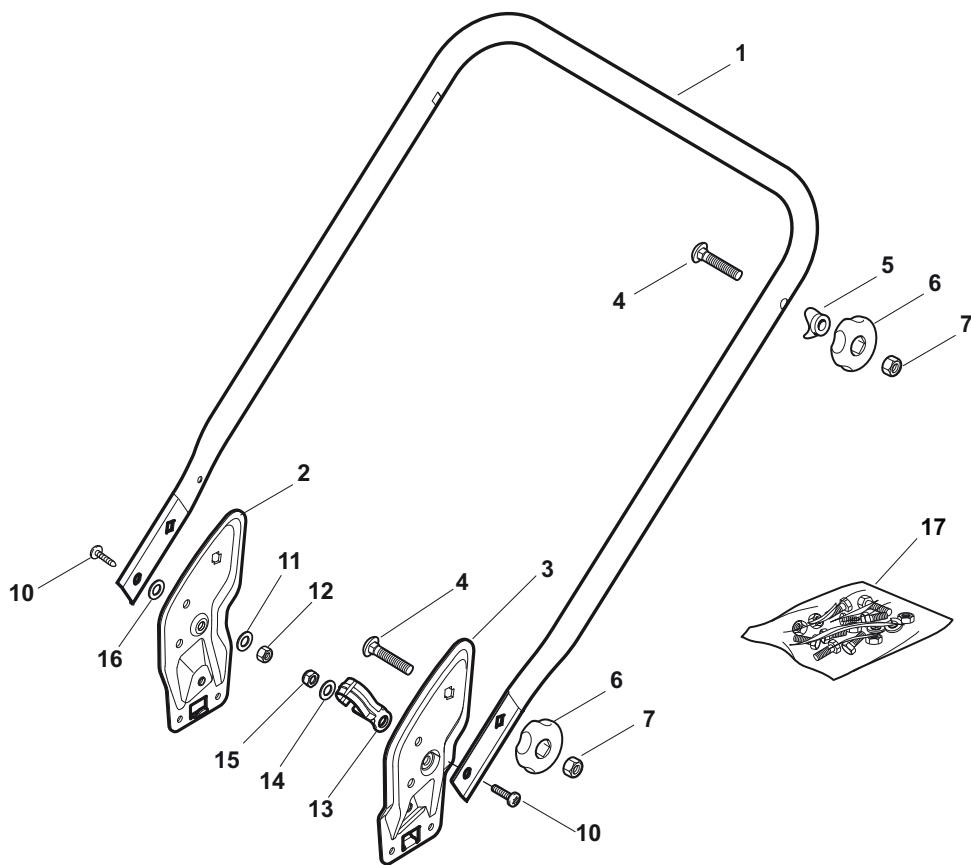

POS	PART. NO	Q.ty	DESCRIPTION	DESCRIZIONE	DESCRIPTION	BESCHREIBUNG	REMARKS
1	381007043/0	1	Handle, Lower Part	Parte Inf Maniglia	Poignée, Partie Inferieure	Griff, Unterteil	
2	381005133/0	1	Bracket, R	Staffa Dx	Etrier Droit	Steigbügel, Rechte	
3	381005135/0	1	Bracket, L	Staffa Sx	Etrier Gauche	Steigbügel, Linke	
4	112819120/0	1	Screw	Vite	Vis	Schraube	
5	122680006/1	4	Washer	Rosetta	Rondelle	Scheibe	
6	322399804/1	4	Knob	Manopolina	Poignée	Griff	
7	112293200/0	4	Nut	Dado	Ecrou	Mutter	
10	112760605/0	4	Screw	Vite	Vis	Schraube	
11	125038002/1	1	Bush	Bussola	Douille	Büchse	
12	112155000/0	2	Nut	Dado	Ecrou	Mutter	
13	322192156/0	2	Fair Led	Fascetta	Collier	Bowdenzughalter	
14	112523040/0	1	Washer	Rosetta	Rondelle	Scheibe	
15	112154510/0	1	Nut	Dado	Ecrou	Mutter	
16	112369500/0	1	Elastic Washer	Disco Elastico	Disque Elastique	Federscheibe	
17	381008686/0	2	Outfit, Screws	Dotazione Viteria	Dotation Visserie	Satz, Schrauben