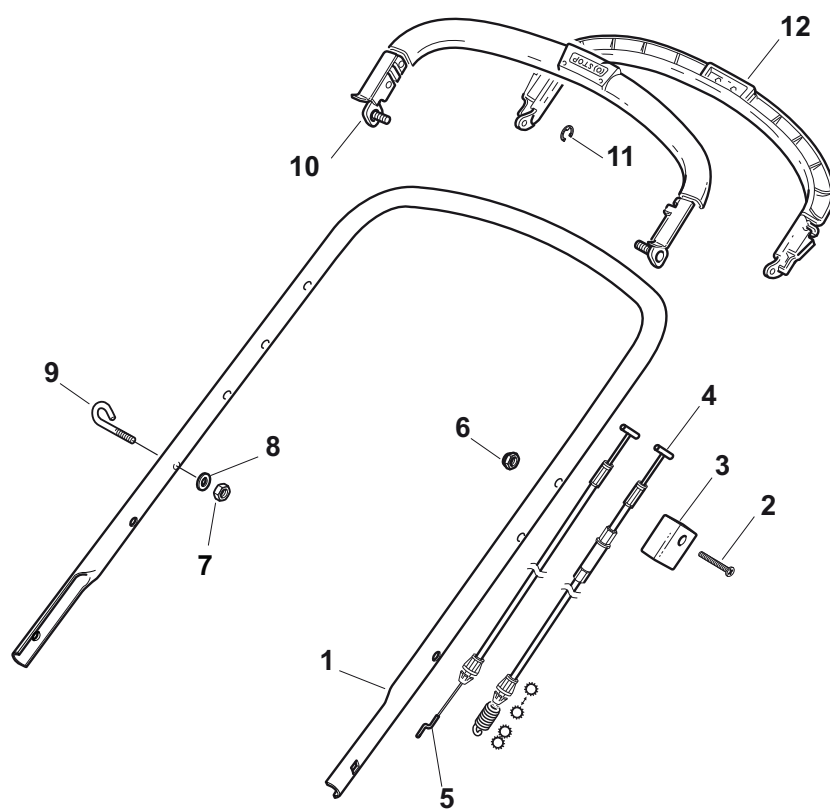

POS	PART. NO	Q.ty	DESCRIPTION	DESCRIZIONE	DESCRIPTION	BESCHREIBUNG	REMARKS
1	381006867/0	1	Handle, Upper Part	Manico, Parte Sup	Mancheron, Partie Superieure	Holm, Oberteil	Grey
1	381006979/2	1	Handle, Upper Part	Manico, Parte Sup	Mancheron, Partie Superieure	Holm, Oberteil	Black
2	112727787/0	1	Screw	Vite	Vis	Schraube	
3	322551640/0	1	Plate	Piastrina	Plaquette	Plättchen	
4	381030094/0	1	Cable, Rear Drive	Cavo Comando Trazione	Câble, Comm. Traction	Kabel, Antrieb	
5	181030056/0	1	Cable, Thread Engine Brake	Cavo Freno Motore	Cable Frein Moteur	Kabel, Motorbremse	HONDA-GGP-B&S Engine
5	181030057/0	1	Cable, Thread Engine Brake	Cavo Freno Motore	Cable Frein Moteur	Kabel, Motorbremse	GGP 150cc
6	112154510/0	1	Nut	Dado	Ecrou	Mutter	
7	112154510/0	1	Nut	Dado	Ecrou	Mutter	
8	112521330/0	1	Washer	Rosetta	Rondelle	Scheibe	
9	122430313/0	1	Guide Spring	Molla Guida	Ressort De Guide	Feder Führer	
10	381003330/0	1	Lever, Engine Brake	Leva Freno Motore	Levier Frein Moteur	Hebel, Motorbremse	
11	381003297/1	1	Driving Lever	Leva Trazione	Levier Traction	Antriebhebel	
12	112000930/0	1	Snap Ring	Anello Elastico	Anneau Ressort	Sprengring