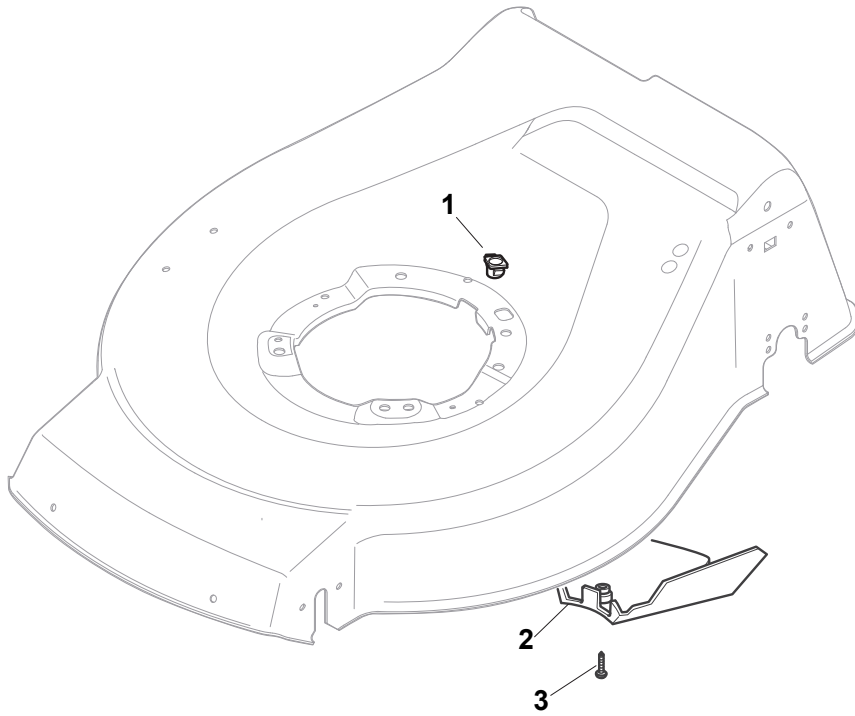

POS	PART. NO	Q.ty	DESCRIPTION	DESCRIZIONE	DESCRIPTION	BESCHREIBUNG	REMARKS
1	322291150/0	1	Rubber Insert	Inserto In Gomma	Insert De	Gummi Einsatz	
2	122060193/0	1	Protection, Belt	Carter Cinghia	Protection Courroire	Schutz, Riemen	
3	112728530/0	1	Screw	Vite	Vis	Schraube