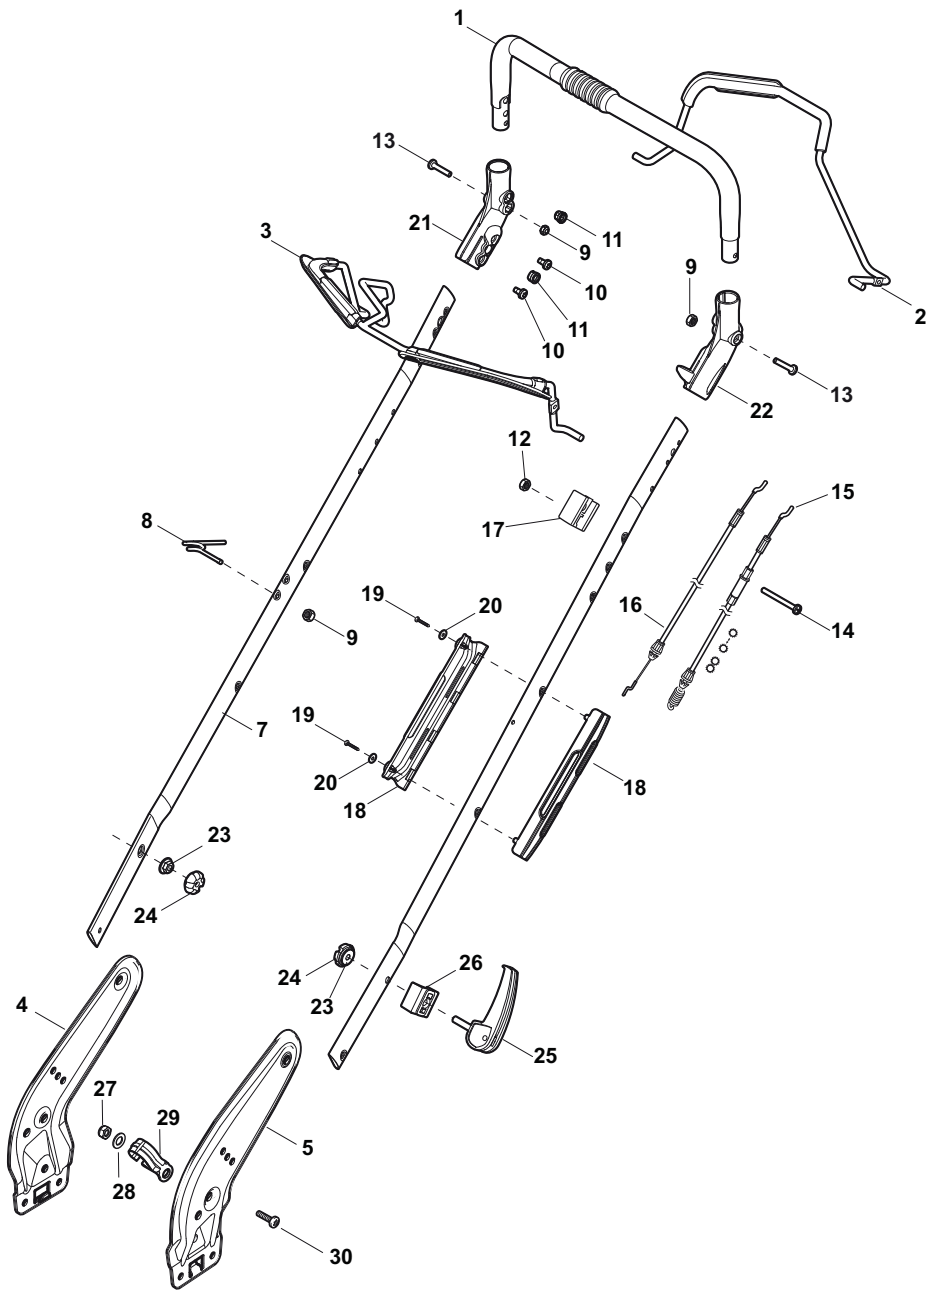

POS	PART. NO	Q.ty	DESCRIPTION	DESCRIZIONE	DESCRIPTION	BESCHREIBUNG	REMARKS
1	381006670/2	1	Handgrip	Impugnatura	Poignée	Handgriff	
2	381003349/0	1	Lever, Driving	Leva Trazione	Levier Traction	Antriebhebel	
3	381003344/0	1	Lever, Engine Brake	Leva Freno Motore	Levier Frein Moteur	Hebel, Motorbremse	
4	381005149/0	1	Bracket, R	Staffa Dx	Etrier Droit	Steigbügel, Rechte	
5	381005151/0	1	Bracket, L	Staffa Sx	Etrier Gauche	Steigbügel, Linke	
7	381006773/0	2	Handle Black	Manico Nero	Mancheron Noir	Holm Schwarz	Black
7	381006774/0	2	Handle Grey	Manico Grigio	Mancheron Gris	Holm Grau	Grey
8	122430309/0	1	Spring	Molla	Ressort	Feder	
9	112154330/0	2	Nut	Dado	Ecrou	Mutter	
10	112735662/1	4	Screw	Vite	Vis	Schraube	
11	322041967/0	4	Bush	Bussola	Douille	Büchse	
12	112154510/0	3	Nut	Dado	Ecrou	Mutter	
13	112728721/0	2	Screw	Vite	Vis	Schraube	
14	112727784/0	1	Screw	Vite	Vis	Schraube	
14	112727786/0	1	Screw	Vite	Vis	Schraube	
15	381030093/0	1	Cable, Rear Drive	Cavo Comando Trazione	Câble, Comm. Traction	Kabel, Antrieb	
16	181030074/0	1	Cable, Thread Engine Brake	Cavo Freno Motore	Cable Frein Moteur	Kabel, Motorbremse	
17	322551639/0	1	Plate	Piastrina	Plaquette	Plättchen	
18	322806644/0	1	Protection	Cappuccio	Capuchon	Stecker	
19	112727812/0	2	Screw	Vite	Vis	Schraube	
20	112523000/1	2	Washer	Rosetta	Rondelle	Scheibe	
21	322488301/0	1	Support , R	Supporto, Parte Dx	Support, D	Halter, Rechte	
22	322488303/0	1	Support, L	Supporto, Parte Sx	Support, G	Halter, Linke	
23	112154220/0	2	Nut	Dado	Ecrou	Mutter	
24	322399835/0	2	Knob	Manopolina	Poignée	Griff	
25	381003253/0	2	Handle	Maniglia	Poignée	Griff	
26	322680017/0	2	Support	Supporto	Support	Halter	
27	112155000/0	1	Nut	Dado	Ecrou	Mutter	
28	125038002/1	1	Bush	Bussola	Douille	Büchse	
29	322192156/0	1	Fair Led	Fascetta	Collier	Bowdenzughalter	
30	112760605/0	1	Screw	Vite	Vis	Schraube