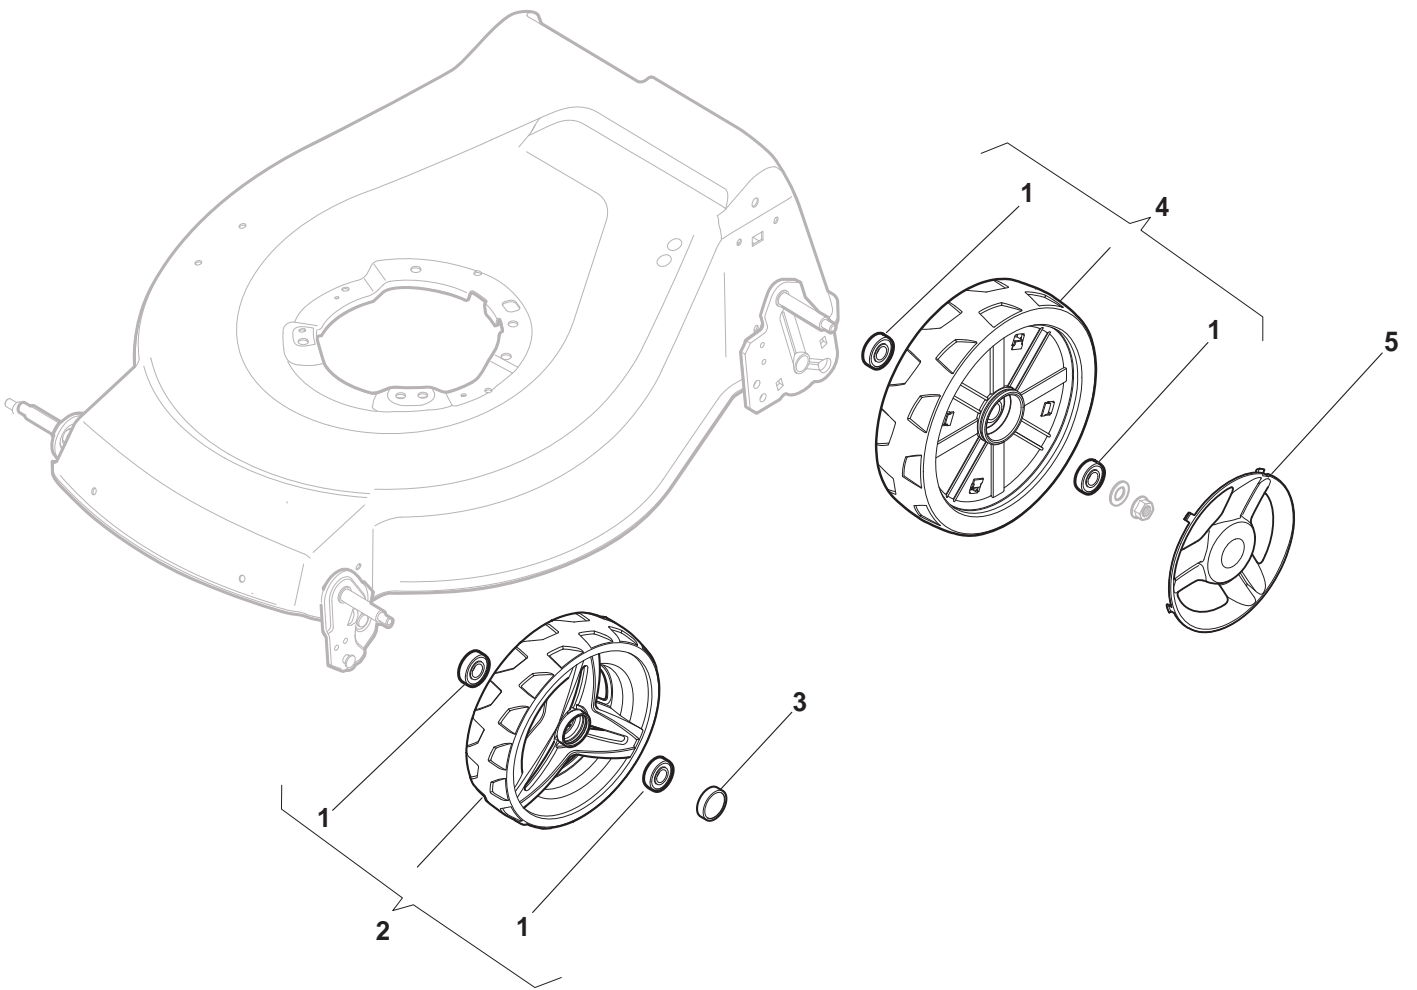

POS	PART. NO	Q.ty	DESCRIPTION	DESCRIZIONE	DESCRIPTION	BESCHREIBUNG	REMARKS
1	112608600/0	2	Seeger	Seeger	Seeger	Seeger	
2	119216035/0	2	Bearing	Cuscinetto	Coussinet	Lager	
3	122753000/0	2	Pin	Perno	Pivot	Bolzen	
5	181003092/0	1	Gear Box G.T. Dog Clutch	Gruppo Trazione G.T. Dog Clutch	Groupe Traction G.T. Dog Clutch	Antrieb G.T. Dog Clutch	Dog Clutch
5	181003076/1	1	Gear Box G.T. Cone Clutch	Gruppo Trazione G.T. Cone Clutch	Groupe Traction G.T. Cone Clutch	Antrieb G.T. Cone Clutch	Cone Clutch
6	122601904/0	1	Pulley	Puleggia	Poulie	Riemenscheibe	
7	112645705/0	1	Pin	Perno	Pivot	Bolzen	
8	122033283/0	1	Adjustment Rod	Asta Regolazione	Tige Reglage	Verstellungstange	
9	135063902/0	1	Belt	Cinghia	Courroire	Riemen	
11	122041957/1	1	Bush	Bussola	Douille	Büchse	
12	122450063/0	1	Spring	Molla	Ressort	Feder	
13	322680009/0	1	Washer	Rosetta	Rondelle	Scheibe	
14	112154510/0	1	Nut	Dado	Ecrou	Mutter	
15	122110230/0	1	Cap	Puntale	Bouchon	Gummistopfen