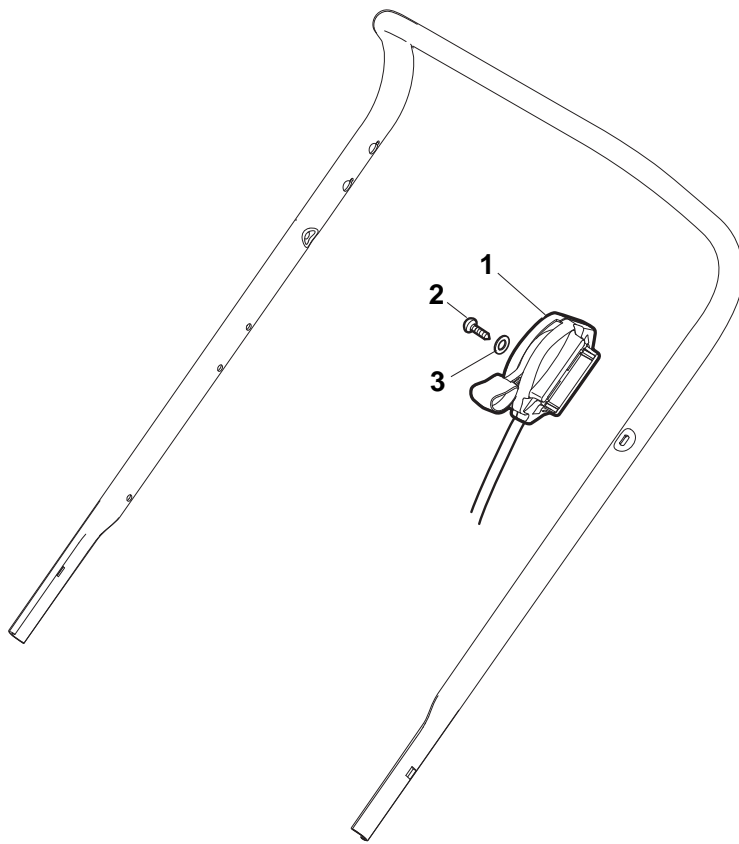

POS	PART. NO	Q.ty	DESCRIPTION	DESCRIZIONE	DESCRIPTION	BESCHREIBUNG	REMARKS
1	381007520/0	1	Handle, Upper Part	Manico, Parte Sup	Mancheron, Partie Superieure	Holm, Oberteil	TD-CA Dashboard/ RPM Fix
1	381006840/0	1	Handle, Upper Part	Manico, Parte Sup	Mancheron, Partie Superieure	Holm, Oberteil	DELTA Dashboard / Throttle
2	122430313/0	1	Guide Spring	Molla Guida	Ressort De Guide	Feder Führer	
3	112521330/0	1	Washer	Rosetta	Rondelle	Scheibe	
4	112154510/0	1	Nut	Dado	Ecrou	Mutter	
5	118390020/0	1	Fairlead	Fermacavo	Fixation Cable	Kabelbefestigung	
6	181030053/0	1	Cable, Thread Engine Brake	Cavo Freno Motore	Cable Frein Moteur	Kabel, Motorbremse	GGP-B&S Engine
6	181030054/0	1	Cable, Thread Engine Brake	Cavo Freno Motore	Cable Frein Moteur	Kabel, Motorbremse	GGP 150cc
6	181030056/0	1	Cable, Thread Engine Brake	Cavo Freno Motore	Cable Frein Moteur	Kabel, Motorbremse	B&S E Series
6	181030070/0	1	Cable, Thread Engine Brake	Cavo Freno Motore	Cable Frein Moteur	Kabel, Motorbremse	Honda Engine
9	181003363/1	1	Lever, Engine Brake Black	Leva Freno Motore Nero	Levier Frein Moteur Noir	Hebel, Motorbremse Schwarz	
10	381030051/0	1	Cable, Rear Drive	Cavo Comando Trazione	Câble, Comm. Traction	Kabel, Antrieb	
12	181003364/0	1	Lever, Driving Black	Leva Trazione Nero	Levier Traction Noir	Hebel, Antrieb Schwarz	
13	122291050/0	1	Handgrip Black	Impugnatura Manico Nera	Poignée Noir	Handgriff Schwarz