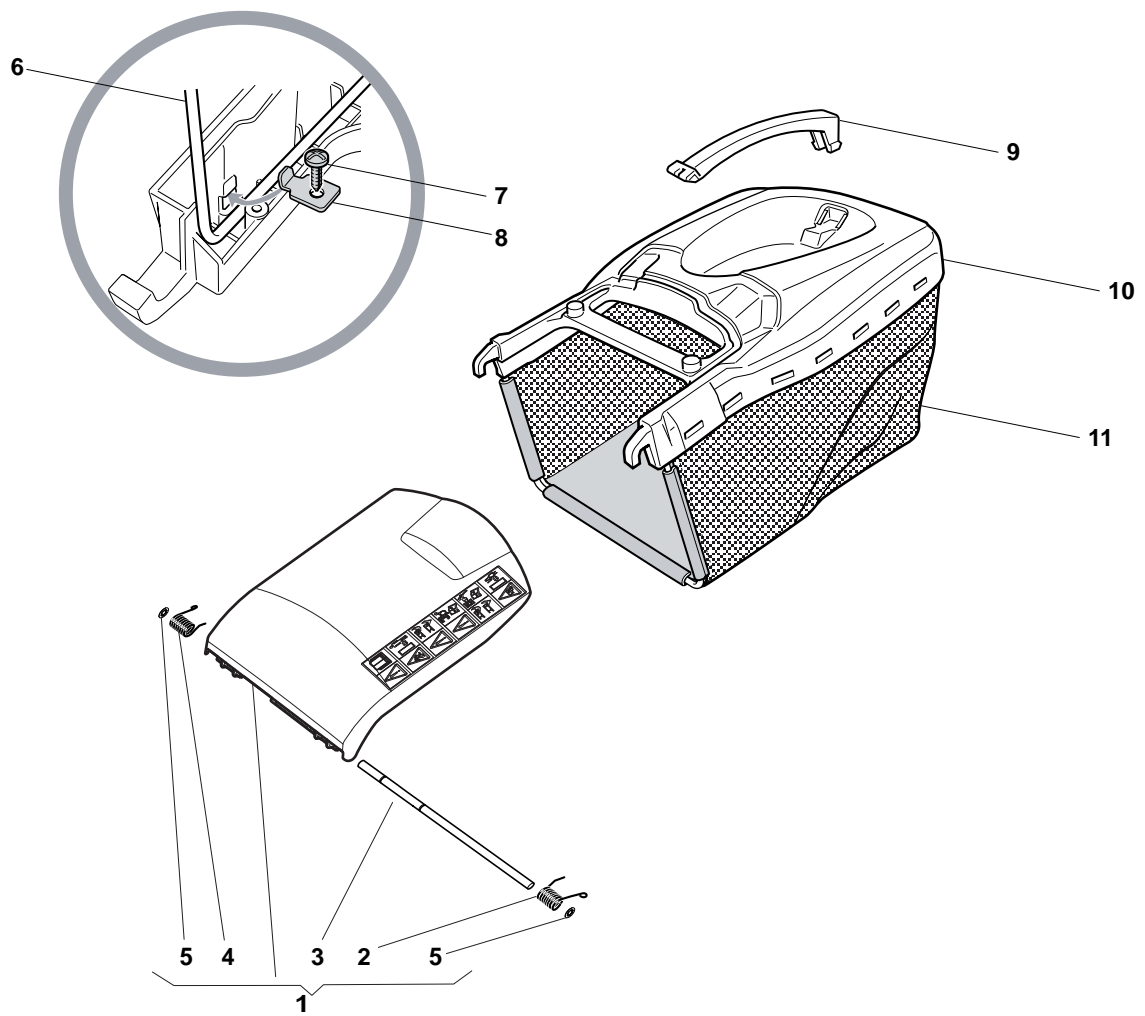

POS	PART. NO	Q.ty	DESCRIPTION	DESCRIZIONE	DESCRIPTION	BESCHREIBUNG	REMARKS
1	381008128/0	1	Stone-Guard	Parasassi	Pare-Pierres	Prallblech	
2	122450466/0	1	L Spring	Molla Sx	Ressort G	Linke Feder	
3	122517882/0	1	Pin	Perno	Pivot	Bolzen	
4	122450465/0	1	R Spring	Molla Dx	Ressort D	Rechte Feder	
5	112604899/0	2	Crown Fastener	Fissatore A Corona	Fixateur A Couronne	Kronescheibe	
6	122608505/0	1	Stiffening	Rinforzo	Renforcement	Verstaerkung	
7	112728680/0	2	Screw	Vite	Vis	Schraube	
8	322545159/0	2	Plate	Piastrina	Plaquette	Plättchen	
9	322393657/0	1	Handle	Maniglia	Poignée	Griff	
10	381486009/0	1	Grass-Box, Upper	Sacco, Parte Sup	Sac, Partie Superieure	Korb, Oberteil	
11	181002345/0	1	Box, Fabric	Sacco, Tela	Sac, Toile	Sack, Tuck