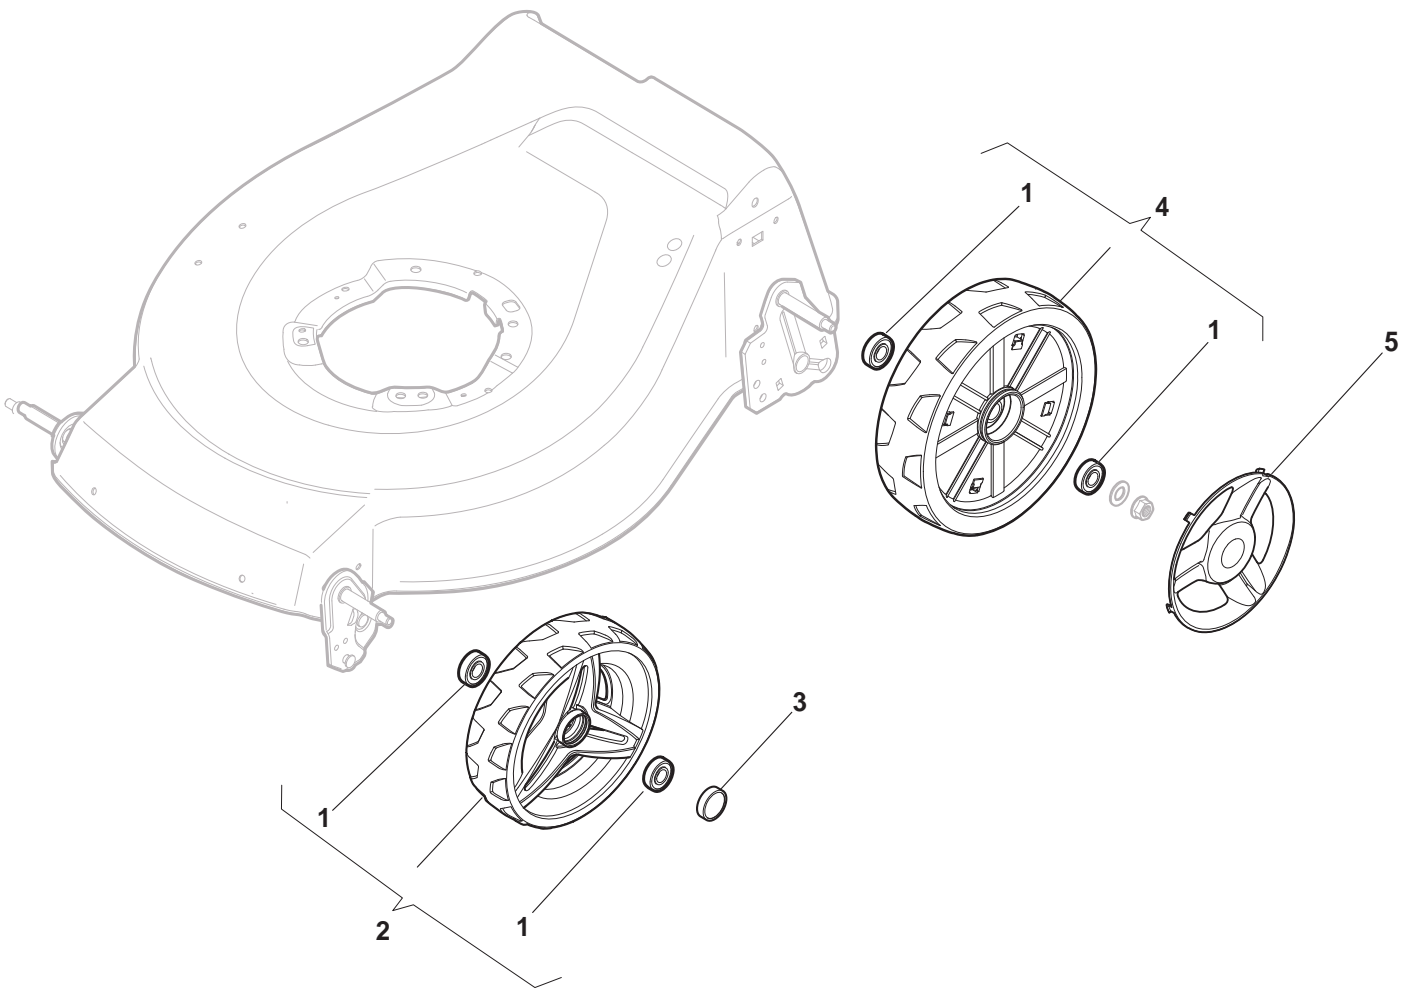

POS	PART. NO	Q.ty	DESCRIPTION	DESCRIZIONE	DESCRIPTION	BESCHREIBUNG	REMARKS
1	112608600/0	2	Seeger	Seeger	Seeger	Seeger	
2	119216035/0	2	Bearing	Cuscinetto	Coussinet	Lager	
3	122753000/0	2	Pin	Perno	Pivot	Bolzen	
5	181003092/0	1	Gear Box G.T. Dog Clutch	Gruppo Trazione G.T. Dog Clutch	Groupe Traction G.T. Dog	Antrieb G.T. Dog Clutch	Dog Clutch
5	181003076/1	1	Gear Box G.T. Cone Clutch	Gruppo Trazione G.T. Cone Clutch	Groupe Traction G.T. Cone	Antrieb G.T. Cone Clutch	Cone Clutch
6	122601904/0	1	Pulley	Puleggia	Poulie	Riemenscheibe	
7	112645705/0	1	Pin	Perno	Pivot	Bolzen	
8	122033283/0	1	Adjustment Rod	Asta Regolazione	Tige Reglage	Verstellungstange	
9	135063800/0	1	Belt	Cinghia	Courroire	Riemen	
11	122041957/1	1	Bush	Bussola	Douille	Büchse	
12	122450063/0	1	Spring	Molla	Ressort	Feder	
13	322680009/0	1	Washer	Rosetta	Rondelle	Scheibe	
14	112154510/0	1	Nut	Dado	Ecrou	Mutter	
15	122110230/0	1	Cap	Puntale	Bouchon	Gummistopfen