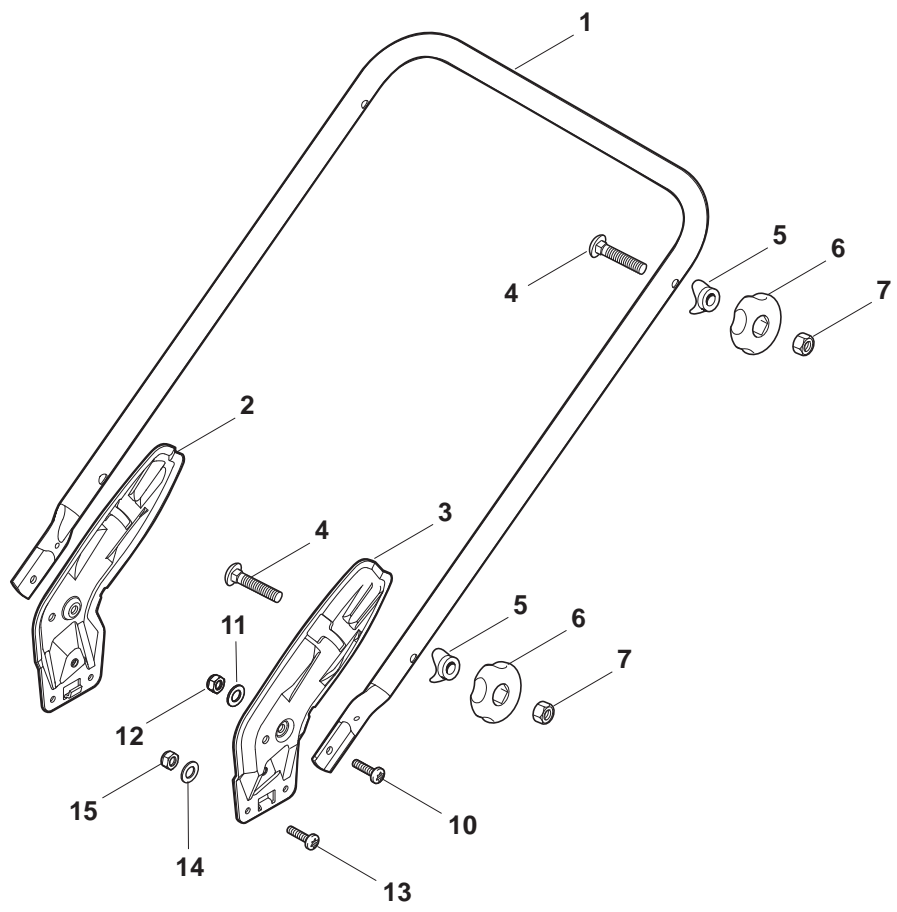

POS	PART. NO	Q.ty	DESCRIPTION	DESCRIZIONE	DESCRIPTION	BESCHREIBUNG	REMARKS
1	381006889/0	1	Handle, Lower Part	Parte Inf Maniglia	Poignée, Partie Inferieure	Griff, Unterteil	
2	381005125/0	1	Bracket, R	Staffa Dx	Etrier Droit	Steigbügel, Rechte	
3	381005127/0	1	Bracket, L	Staffa Sx	Etrier Gauche	Steigbügel, Linke	
4	112819120/0	4	Screw	Vite	Vis	Schraube	
5	122680006/1	4	Washer	Rosetta	Rondelle	Scheibe	
6	322399804/1	4	Knob	Manopolina	Poignée	Griff	
7	112293200/0	4	Nut	Dado	Ecrou	Mutter	
10	112760605/0	2	Screw	Vite	Vis	Schraube	
11	112521350/0	2	Washer	Rosetta	Rondelle	Scheibe	
12	112155000/0	2	Nut	Dado	Ecrou	Mutter	
13	112727803/0	6	Screw	Vite	Vis	Schraube	
14	112523040/0	6	Washer	Rosetta	Rondelle	Scheibe	
15	112154510/0	6	Nut	Dado	Ecrou	Mutter