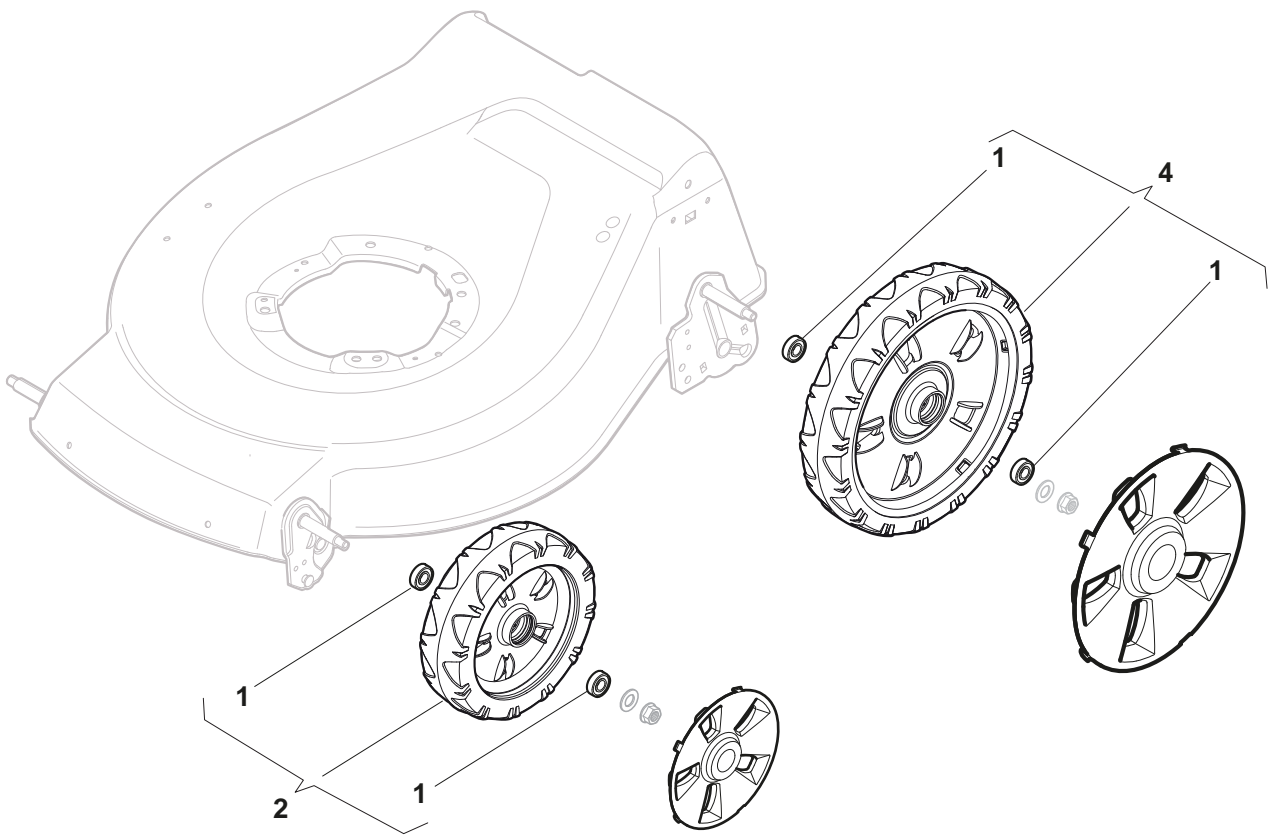

POS	PART. NO	Q.ty	DESCRIPTION	DESCRIZIONE	DESCRIPTION	BESCHREIBUNG	REMARKS
1	119216035/0	8	Bearing	Cuscinetto	Coussinet	Lager	
2	381007477/0	2	Wheel Ø 200	Ruota Ø 200	Roue Ø 200	Rad Ø 200	
3	322110640/0	2	Hub Cap Grey	Coprimozzo Grigio	Couvre-Moyeu Gris	Radkappe Grau	
4	381007478/1	2	Wheel Ø 280	Ruota Ø 280	Roue Ø 280	Rad Ø 280	
5	322110687/0	2	Hub Cap Grey	Coprimozzo Grigio	Couvre-Moyeu Gris	Radkappe Grau