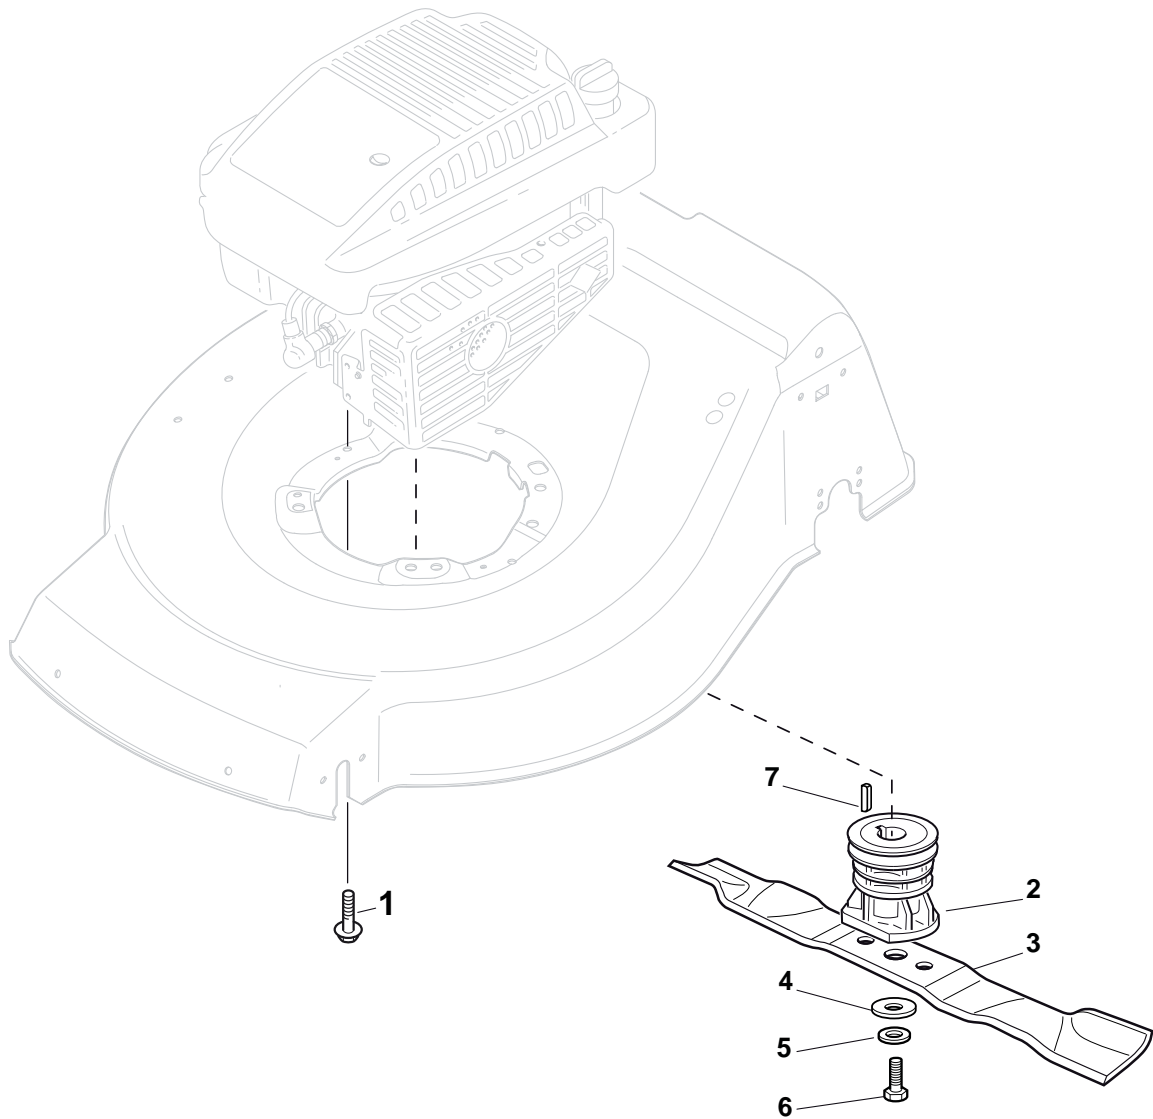

POS	PART. NO	Q.ty	DESCRIPTION	DESCRIZIONE	DESCRIPTION	BESCHREIBUNG	REMARKS
1	112735108/1	2	Screw	Vite	Vis	Schraube	for GGP 196cc
1	112735108/1	3	Screw	Vite	Vis	Schraube	HONDA-GGP-B&S Engine
1	112735109/1	1	Screw	Vite	Vis	Schraube	for GGP 196cc
2	122465607/3	1	Hub With Pulley, Crankshaft Ø 22.2	Mozzo Con Puleggia, Albero Motore Ø 22.2	Moyeu Avec Poulie, Arbre Moteur Ø 22.2	Nabe Mit Scheibe, Motorwelle Ø 22.2	B&S-GGP Engine
2	122465608/2	1	Hub With Pulley, Crankshaft Ø 25	Mozzo Con Puleggia, Albero Motore Ø 25	Moyeu Avec Poulie, Arbre Moteur Ø 25	Nabe Mit Scheibe, Motorwelle Ø 25	Honda Engine
3	181004397/0	1	Blade Winged	Coltello Alettato	Lame Ailetée	Messer Flügel	
4	122160400/0	1	Elastic Washer	Disco Elastico	Disque Elastique	Federscheibe	
5	112523080/0	1	Washer	Rosetta	Rondelle	Scheibe	
6	112735698/0	1	Screw	Vite	Vis	Schraube	
7	112139100/0	1	Feather, Crankshaft Ø 22.2	Linguetta, Albero Motore Ø 22.2	Clavette, Arbre Moteur Ø 22.2	Keil, Motorwelle Ø 22.2	B&S-GGP Engine
7	112139150/0	1	Feather, Crankshaft Ø 25	Linguetta, Albero Motore Ø 25	Clavette, Arbre Moteur Ø 25	Keil, Motorwelle Ø 25	Honda Engine