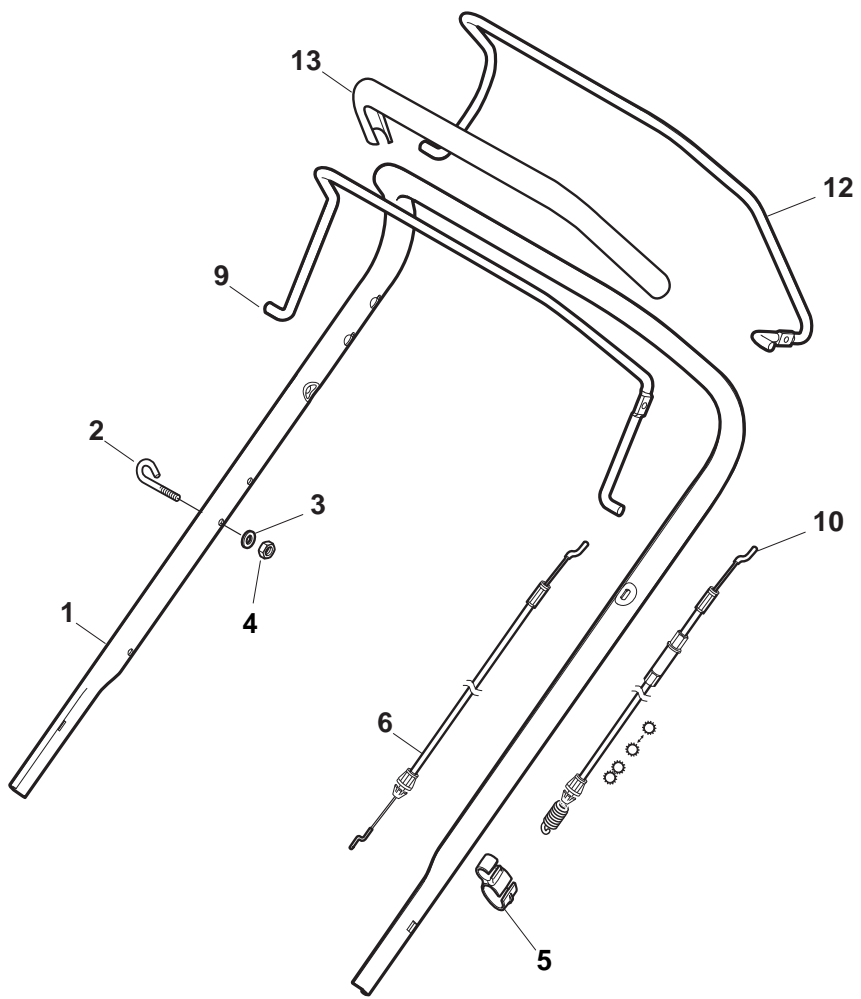

POS	PART. NO	Q.ty	DESCRIPTION	DESCRIZIONE	DESCRIPTION	BESCHREIBUNG	REMARKS
1	381007520/0	1	Handle, Upper Part	Manico, Parte Sup	Mancheron, Partie Superieure	Holm, Oberteil	TD-CA Dashboard/ RPM Fix
1	381006840/0	1	Handle, Upper Part	Manico, Parte Sup	Mancheron, Partie Superieure	Holm, Oberteil	DELTA Dashboard / Throttle
2	122430313/0	1	Guide Spring	Molla Guida	Ressort De Guide	Feder Führer	
3	112521330/0	1	Washer	Rosetta	Rondelle	Scheibe	
4	112154510/0	1	Nut	Dado	Ecrou	Mutter	
5	118390020/0	1	Fairlead	Fermacavo	Fixation Cable	Kabelbefestigung	
6	181030053/0	1	Cable, Thread Engine Brake	Cavo Freno Motore	Cable Frein Moteur	Kabel, Motorbremse	GGP-B&S Engine
6	181030054/0	1	Cable, Thread Engine Brake	Cavo Freno Motore	Cable Frein Moteur	Kabel, Motorbremse	GGP 150cc
6	181030056/0	1	Cable, Thread Engine Brake	Cavo Freno Motore	Cable Frein Moteur	Kabel, Motorbremse	B&S E Series
6	181030070/0	1	Cable, Thread Engine Brake	Cavo Freno Motore	Cable Frein Moteur	Kabel, Motorbremse	Honda Engine
9	181003363/1	1	Lever, Engine Brake Black	Leva Freno Motore Nero	Levier Frein Moteur Noir	Hebel, Motorbremse Schwarz	
10	381030051/0	1	Cable, Rear Drive	Cavo Comando Trazione	Câble, Comm. Traction	Kabel, Antrieb	
12	181003364/0	1	Lever, Driving Black	Leva Trazione Nero	Levier Traction Noir	Hebel, Antrieb Schwarz	
13	122291050/0	1	Handgrip Black	Impugnatura Manico Nera	Poignée Noir	Handgriff Schwarz