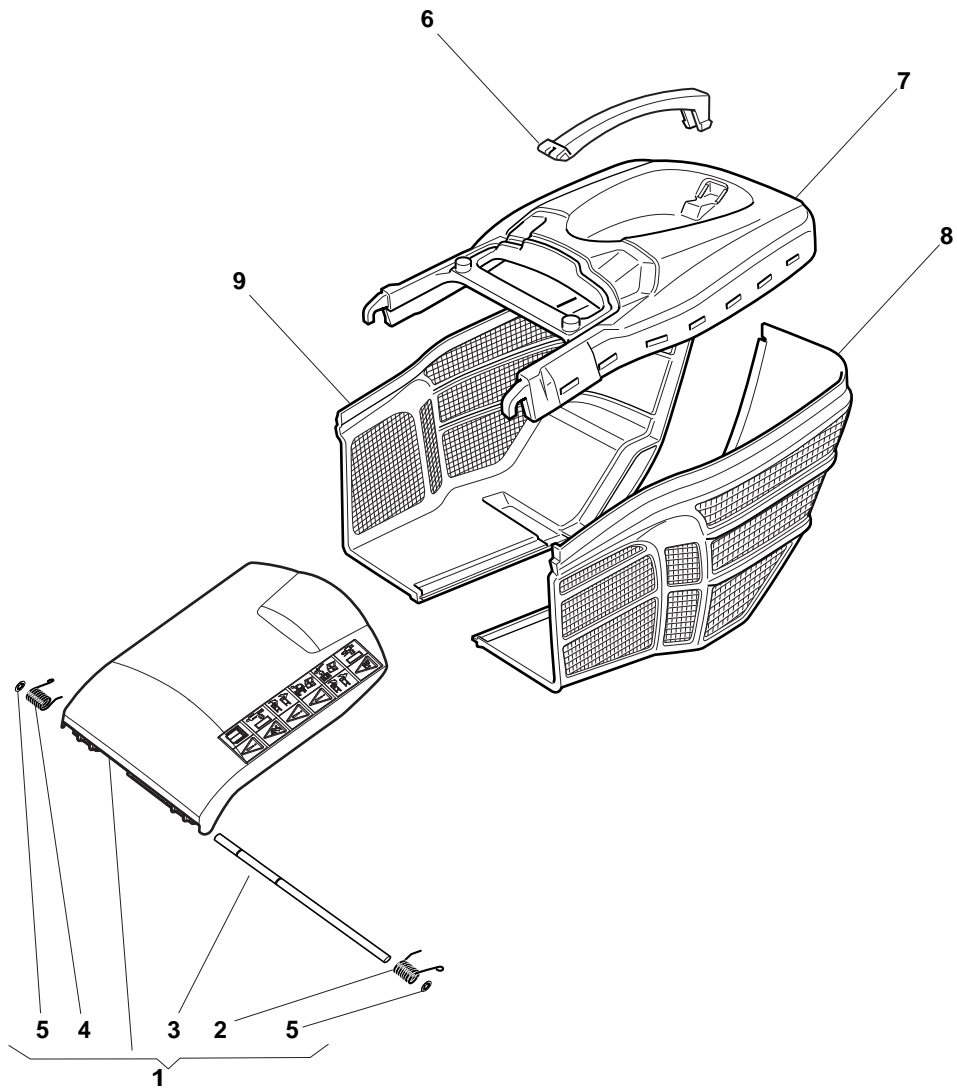

POS	PART. NO	Q.ty	DESCRIPTION	DESCRIZIONE	DESCRIPTION	BESCHREIBUNG	REMARKS
1	381008128/0	1	Stone-Guard	Parasassi	Pare-Pierres	Prallblech	
2	122450466/0	1	L Spring	Molla Sx	Ressort G	Linke Feder	
3	122517882/0	1	Pin	Perno	Pivot	Bolzen	
4	122450465/0	1	R Spring	Molla Dx	Ressort D	Rechte Feder	
5	112604899/0	2	Crown Fastener	Fissatore A Corona	Fixateur A Couronne	Kronescheibe	
6	322393657/0	1	Handle	Maniglia	Poignée	Griff	
7	381486009/0	1	Grass-Box, Upper	Sacco, Parte Sup	Sac, Partie Superieure	Korb, Oberteil	
8	322486306/0	1	Grass-Box, L Lower	Sacco, Parte Inf Sx	Sac, Partie Inferieure G	Korb, L Unterteil	
9	322486305/0	1	Grass-Box, R Lower	Sacco, Parte Inf Dx	Sac, Partie Inferieure D	Korb, R Unterteil