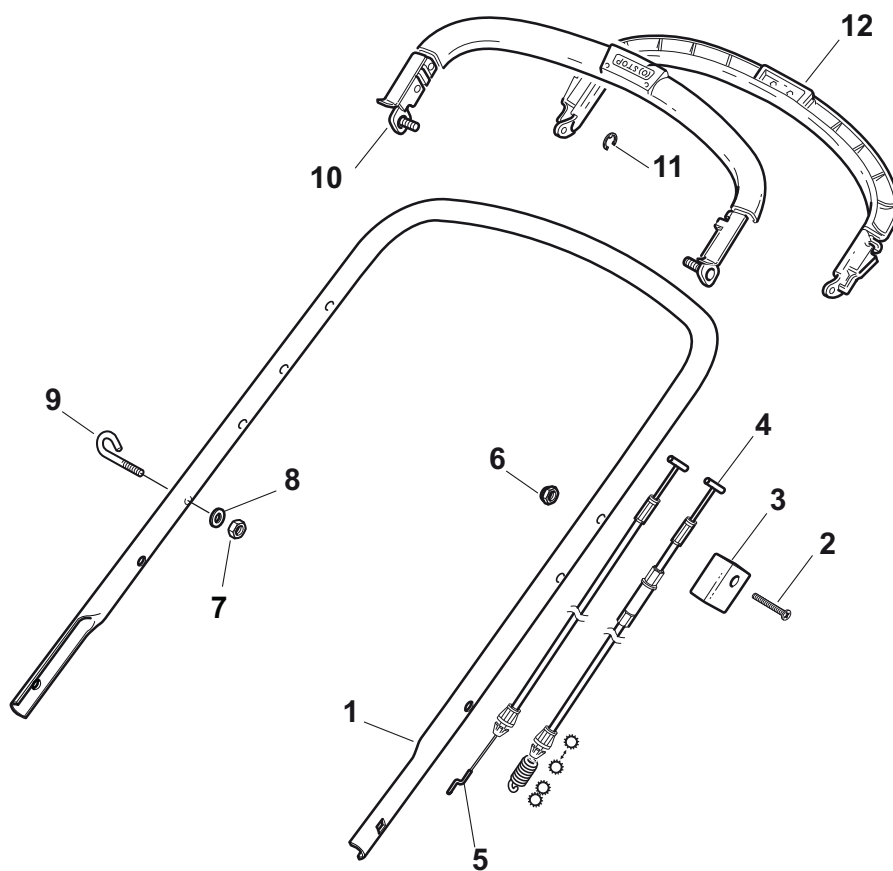

POS	PART. NO	Q.ty	DESCRIPTION	DESCRIZIONE	DESCRIPTION	BESCHREIBUNG	REMARKS
1	381006867/0	1	Handle, Upper Part	Manico, Parte Sup	Mancheron, Partie Superieure	Holm, Oberteil	Grey
1	381006979/2	1	Handle, Upper Part	Manico, Parte Sup	Mancheron, Partie Superieure	Holm, Oberteil	Black
2	112727787/0	1	Screw	Vite	Vis	Schraube	
3	322551640/0	1	Plate	Piastrina	Plaquette	Plättchen	
4	381030094/0	1	Cable, Rear Drive	Cavo Comando Trazione	Câble, Comm. Traction	Kabel, Antrieb	
5	181030056/0	1	Cable, Thread Engine Brake	Cavo Freno Motore	Cable Frein Moteur	Kabel, Motorbremse	HONDA-GGP-B&S Engine
5	181030057/0	1	Cable, Thread Engine Brake	Cavo Freno Motore	Cable Frein Moteur	Kabel, Motorbremse	GGP 150cc
6	112154510/0	1	Nut	Dado	Ecrou	Mutter	
7	112154510/0	1	Nut	Dado	Ecrou	Mutter	
8	112521330/0	1	Washer	Rosetta	Rondelle	Scheibe	
9	122430313/0	1	Guide Spring	Molla Guida	Ressort De Guide	Feder Führer	
10	381003330/0	1	Lever, Engine Brake	Leva Freno Motore	Levier Frein Moteur	Hebel, Motorbremse	
11	381003297/1	1	Driving Lever	Leva Trazione	Levier Traction	Antriebhebel	
12	112000930/0	1	Snap Ring	Anello Elastico	Anneau Ressort	Sprengring