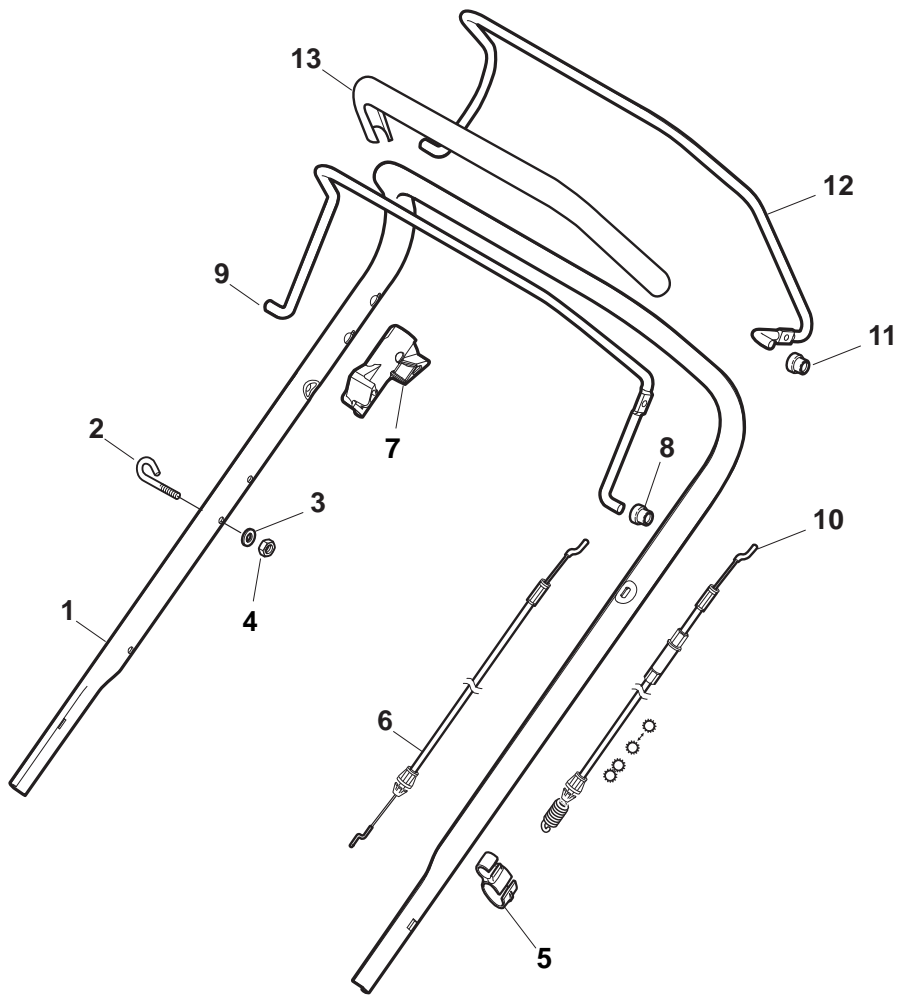

POS	PART. NO	Q.ty	DESCRIPTION	DESCRIZIONE	DESCRIPTION	BESCHREIBUNG	REMARKS
1	381006838/0	1	Handle, Upper Part	Manico, Parte Sup	Mancheron, Partie Superieure	Holm, Oberteil	for NT Throttle/DELTA Dashboard
1	381007522/0	1	Handle, Upper Part	Manico, Parte Sup	Mancheron, Partie Superieure	Holm, Oberteil	for TD-CA Dashboard (Black)
1	381007525/0	1	Handle, Upper Part	Manico, Parte Sup	Mancheron, Partie Superieure	Holm, Oberteil	for TD-CA Dashboard (Grey)
2	122430313/0	1	Guide Spring	Molla Guida	Ressort De Guide	Feder Führer	
3	112521330/0	1	Washer	Rosetta	Rondelle	Scheibe	
4	112154510/0	1	Nut	Dado	Ecrou	Mutter	
5	118390020/0	1	Fairlead	Fermacavo	Fixation Cable	Kabelbefestigung	
6	181030053/0	1	Cable, Thread Engine Brake	Cavo Freno Motore	Cable Frein Moteur	Kabel, Motorbremse	GGP-B&S Engine
6	181030054/0	1	Cable, Thread Engine Brake	Cavo Freno Motore	Cable Frein Moteur	Kabel, Motorbremse	GGP 150cc
6	181030056/0	1	Cable, Thread Engine Brake	Cavo Freno Motore	Cable Frein Moteur	Kabel, Motorbremse	B&S E Series
6	181030070/0	1	Cable, Thread Engine Brake	Cavo Freno Motore	Cable Frein Moteur	Kabel, Motorbremse	Honda Engine
7	322545204/0	1	Fulcrum Pin	Perno Fulcro	Pivot	Gelenkpunkt	
8	122041966/0	1	Bush	Bussola	Douille	Büchse	
9	181003300/1	1	Lever, Engine Brake	Leva Freno Motore	Levier Frein Moteur	Hebel, Motorbremse	
10	381030092/0	1	Cable, Rear Drive	Cavo Comando Trazione	Câble, Comm. Traction	Kabel, Antrieb	
11	122041966/0	1	Bush	Bussola	Douille	Büchse	
12	181003301/0	1	Lever, Driving	Leva Trazione	Levier Traction	Antriebhebel	
13	122291050/0	1	Handgrip Black	Impugnatura Manico Nera	Poignée Noir	Handgriff Schwarz