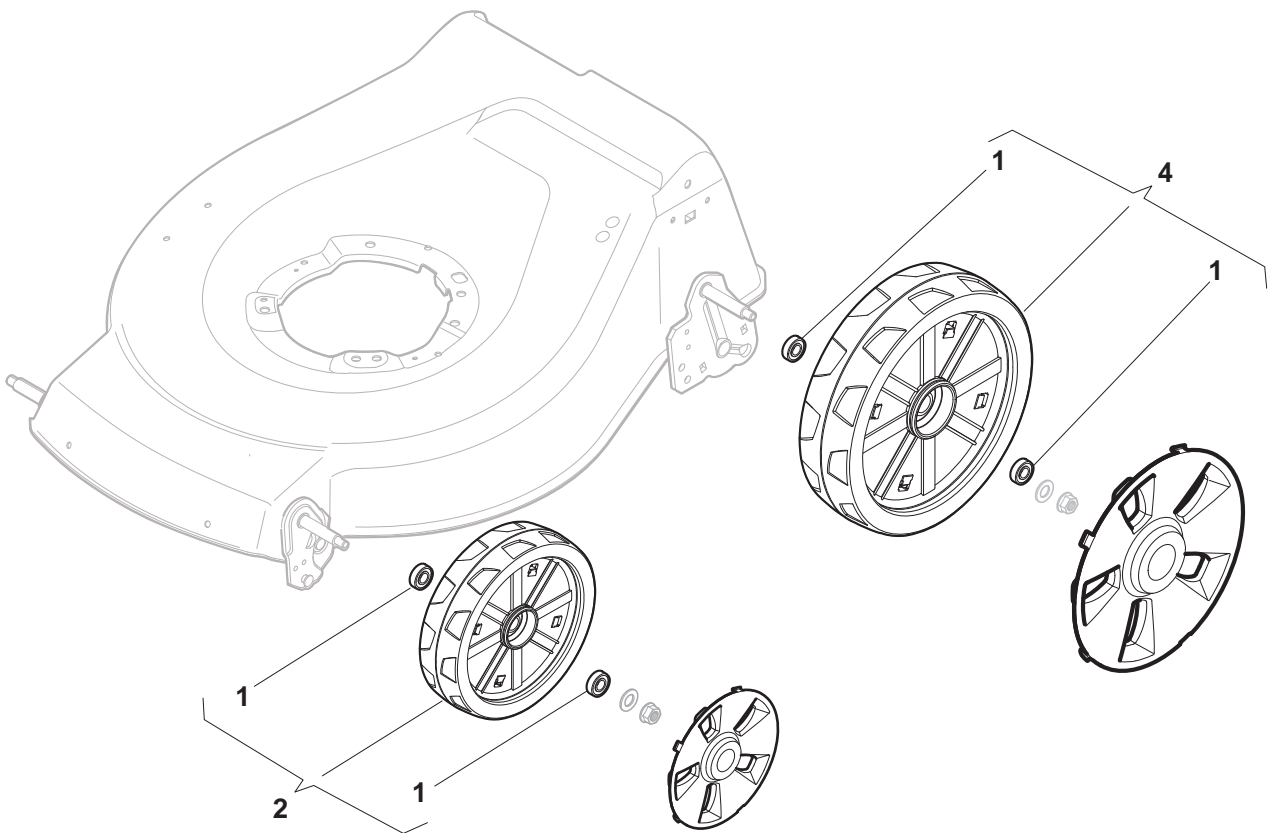

POS	PART. NO	Q.ty	DESCRIPTION	DESCRIZIONE	DESCRIPTION	BESCHREIBUNG	REMARKS
1	119216035/0	8	Bearing	Cuscinetto	Coussinet	Lager	
2	381007416/2	4	Wheel Ø 200	Ruota Ø 200	Roue Ø 200	Rad Ø 200	
4	381007417/2	2	Wheel Ø 280	Ruota Ø 280	Roue Ø 280	Rad Ø 280