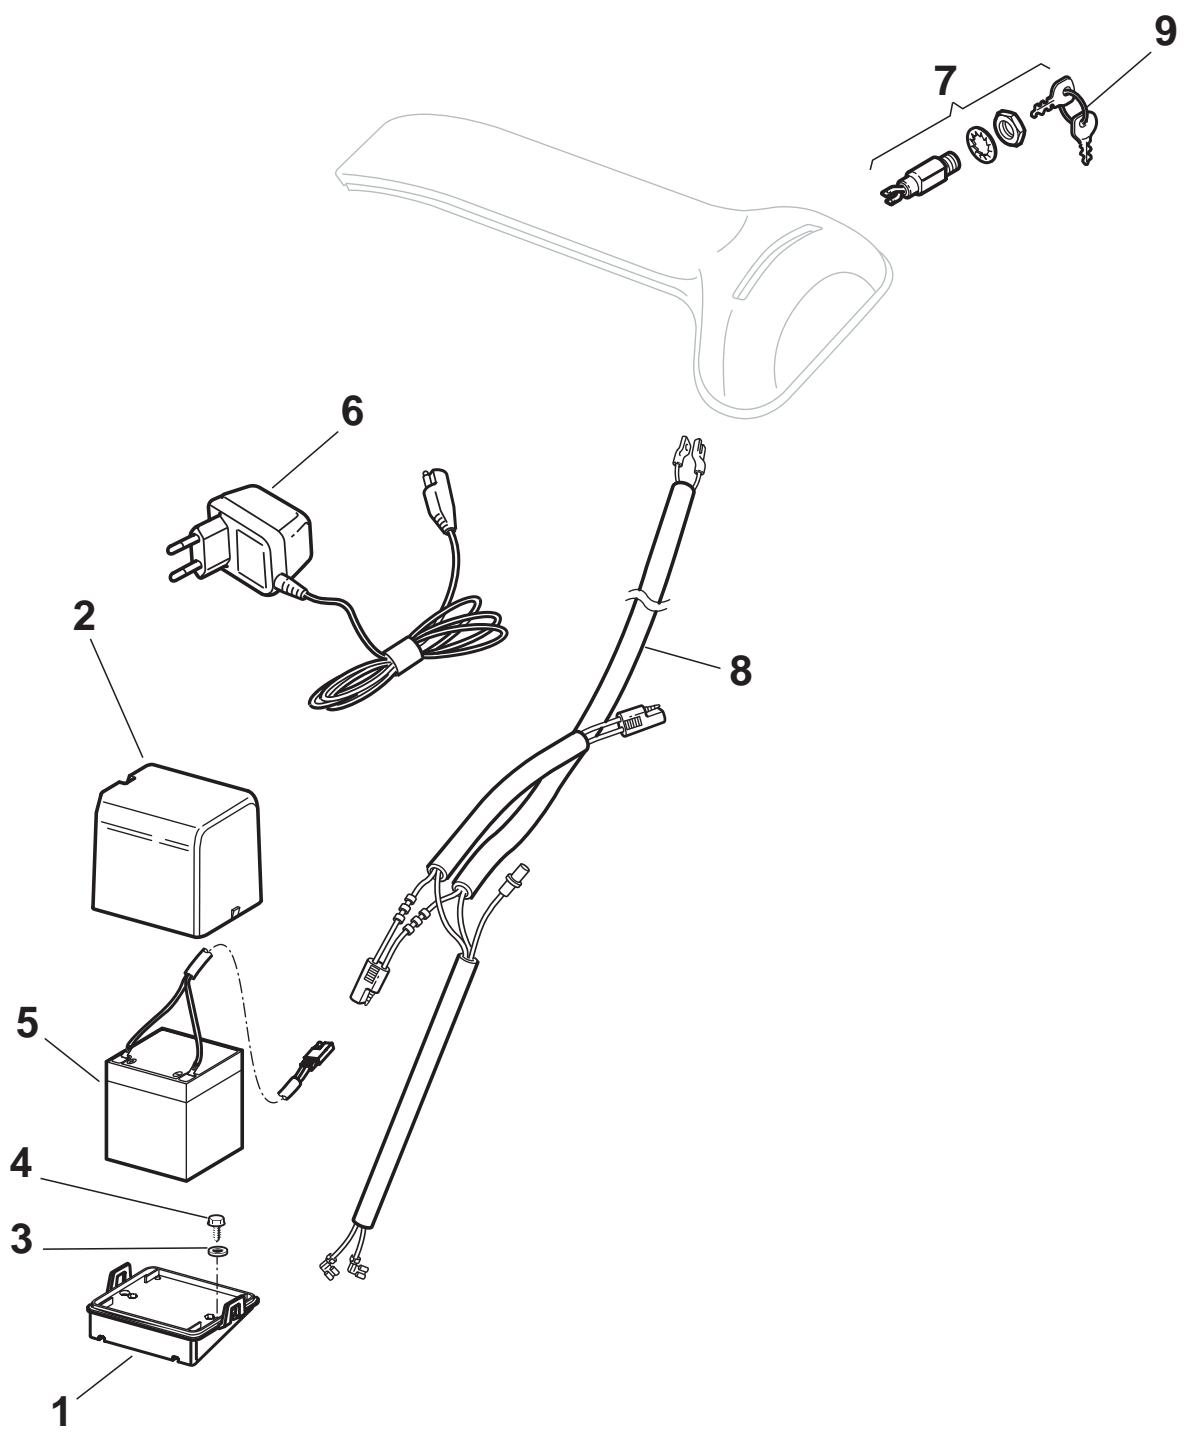

POS	PART. NO	Q.ty	DESCRIPTION	DESCRIZIONE	DESCRIPTION	BESCHREIBUNG	REMARKS
1	481007160/0	1	Throttle Cable	Cavo Acceleratore	Cable, Accelérateur	Gashebel Kabel	
2	381007221/0	1	Lever, Throttle	Leva, Acceleratore	Levier, Accelérateur	Hebel, Beshleuniger	B&S 450-500 / GGP150cc
2	381007280/2	1	Lever, Throttle	Leva, Acceleratore	Levier, Accelérateur	Hebel, Beshleuniger	Honda-B&S-GGP Engine
3	112735105/0	2	Screw	Vite	Vis	Schraube	
4	322981467/0	1	Plate	Piastrina	Plaquette	Plättchen	
5	112791500/0	1	Screw	Vite	Vis	Schraube	
6	112530060/0	1	Elastic Washer	Disco Elastico	Disque Elastique	Federscheibe	
7	112523040/0	1	Washer	Rosetta	Rondelle	Scheibe	
8	112523040/0	1	Washer	Rosetta	Rondelle	Scheibe	
9	112154510/0	1	Nut	Dado	Ecrou	Mutter	
10	422120152/0	1	Dash Board Yellow	Cruscotto Giallo	Console Jaune	Konsole Gelbe	
10	422120154/0	1	Dash Board Red	Cruscotto Rosso	Console Rouge	Konsole Rote	
10	422120158/0	1	Dash Board Black	Cruscotto Nero	Console Noire	Konsole Schwarze	
11	114356743/1	1	Label	Etichetta	Etiquette	Etikette	Honda-GGP Engine
11	114356744/1	1	Label	Etichetta	Etiquette	Etikette	B&S Engine
11	114356906/1	1	Label	Etichetta	Etiquette	Etikette	B&S DOV
11	114357646/1	1	Label	Etichetta	Etiquette	Etikette	Honda AC Engine
12	122943006/0	1	Screw	Vite	Vis	Schraube	
13	112728460/0	1	Screw	Vite	Vis	Schraube	
14	381008609/0	1	Outfit, Screws	Dotazione Viteria	Dotation Visserie	Satz, Schrauben