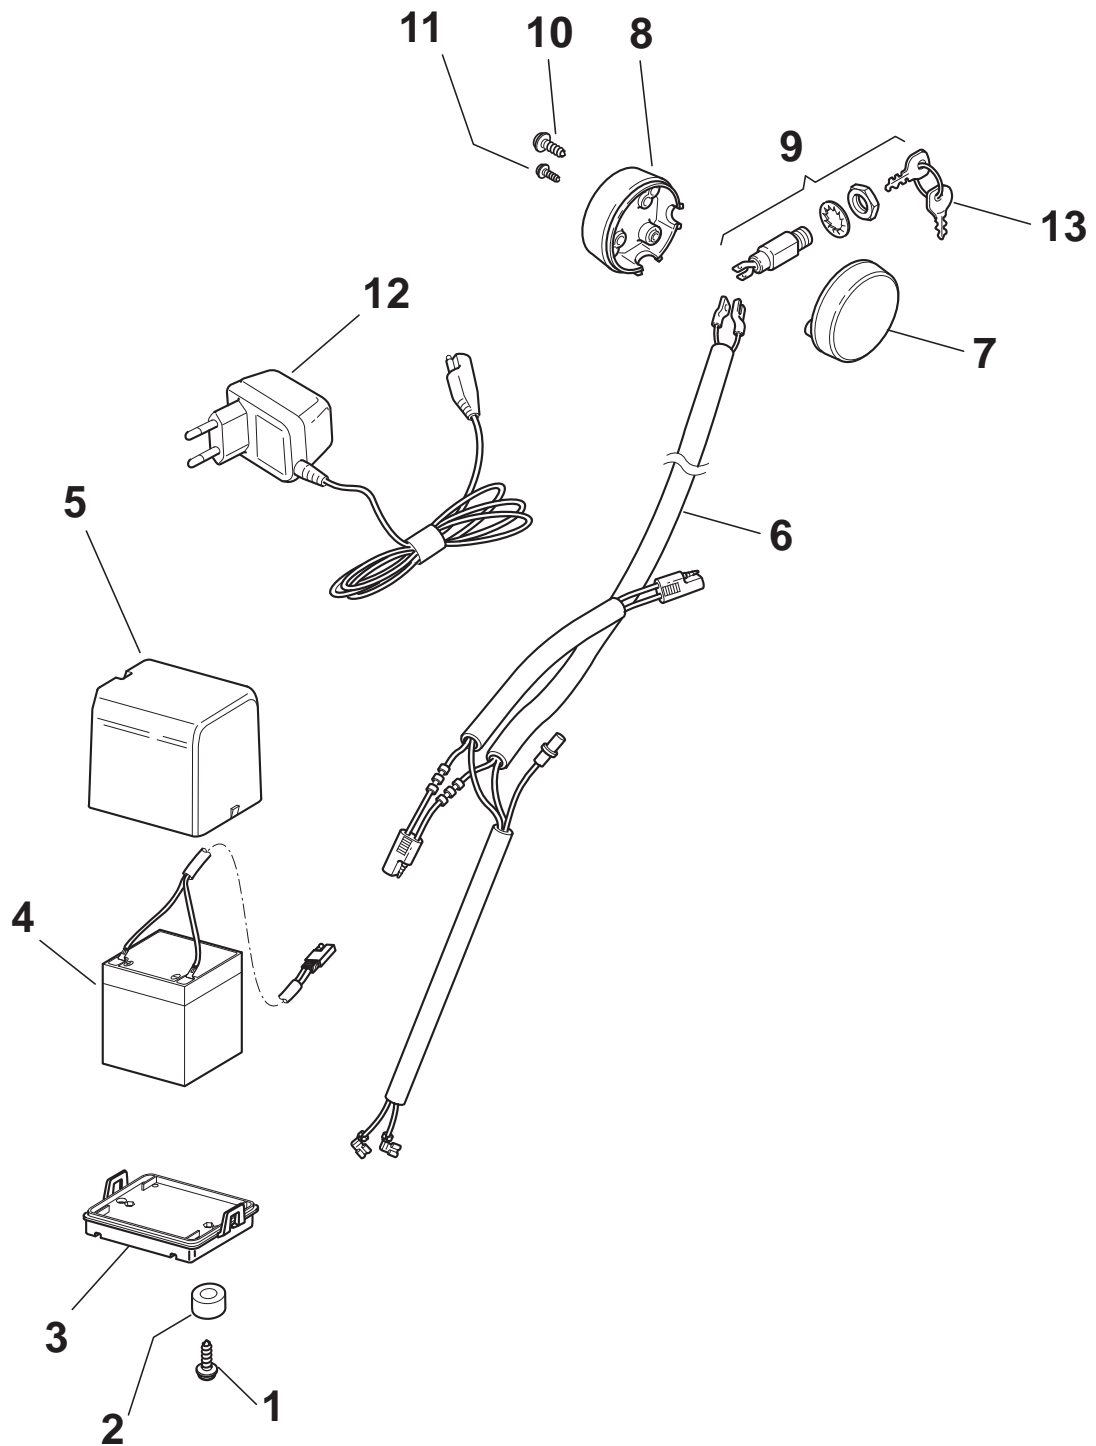

POS	PART. NO	Q.ty	DESCRIPTION	DESCRIZIONE	DESCRIPTION	BESCHREIBUNG	REMARKS
1	322785123/0	1	Support, Battery	Supporto Batteria	Support Batterie	Halter, Batterie	
2	322109530/0	1	Cover	Capottina	Capot	Haube	
3	112521310/0	2	Washer	Rosetta	Rondelle	Scheibe	
4	112731590/0	2	Screw	Vite	Vis	Schraube	
5	118120052/0	1	Battery	Batteria	Batterie	Batterie	
6	118204120/0	1	Battery Charger	Carica Batteria	Chargeur De Batterie	Ladgerät	EU Plag
6	118204121/0	1	Battery Charger	Carica Batteria	Chargeur De Batterie	Ladgerät	Uk Plag
7	118450050/0	1	Switch	Interruttore	Interrupteur	Schalter	
8	118204192/3	1	Cable, Start	Cavo Avviamento	Cable Démarrage	Kabel, Start	GGP-B&S Engine
8	118204198/0	1	Cable, Start	Cavo Avviamento	Cable Démarrage	Kabel, Start	Honda Engine
9	118210016/1	1	Starting Key	Chiave Avviamento	Clef A Demarrage	Schlüssel Für Start