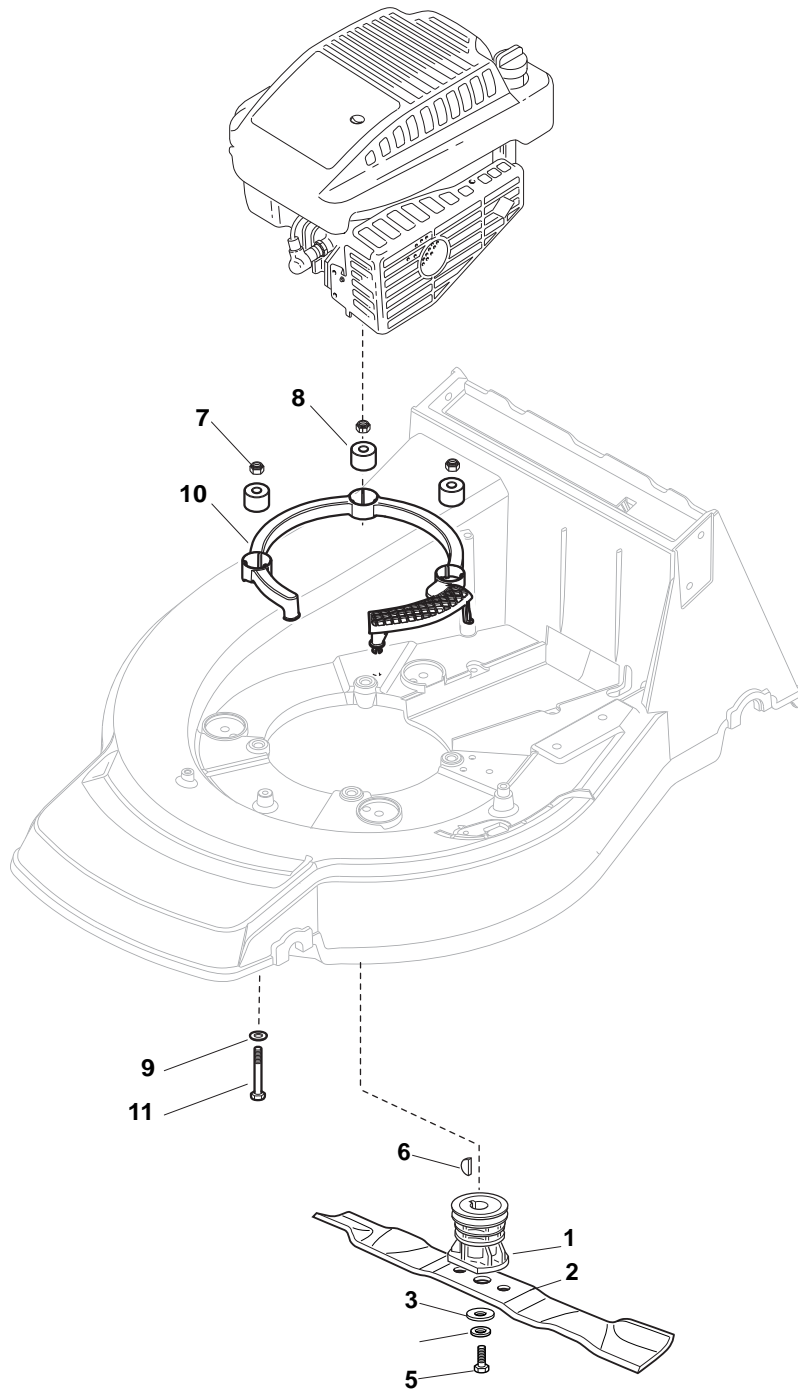

POS	PART. NO	Q.ty	DESCRIPTION	DESCRIZIONE	DESCRIPTION	BESCHREIBUNG	REMARKS
1	122465638/1	1	Hub With Pulley, Crankshaft Ø 22.2	Mozzo Con Puleggia, Albero Motore Ø 22.2	Moyeu Avec Poulie, Arbre Moteur Ø 22.2	Nabe Mit Scheibe, Motorwelle Ø 22.2	
2	181004381/1	1	Blade Standard	Coltello Standard	Lame Standard	Messer Standard	
3	122160400/0	1	Washer	Rosetta	Rondelle	Scheibe	
4	112523080/0	1	Washer	Rosetta	Rondelle	Scheibe	
5	112736815/0	1	Screw	Vite	Vis	Schraube	
6	112139100/0	1	Feather, Crankshaft Ø 22.2	Linguetta, Albero Motore Ø 22.2	Clavette, Arbre Moteur Ø 22.2	Keil, Motorwelle Ø 22.2	
7	112154210/0	3	Nut	Dado	Ecrou	Mutter	
8	122170835/0	3	Spacer	Distanziale	Entretoise	Distanzring	
9	112521350/0	3	Washer	Rosetta	Rondelle	Scheibe	
10	322170964/0	1	Protection	Protezione	Protection	Schutz	
11	112692050/0	3	Screw	Vite	Vis	Schraube