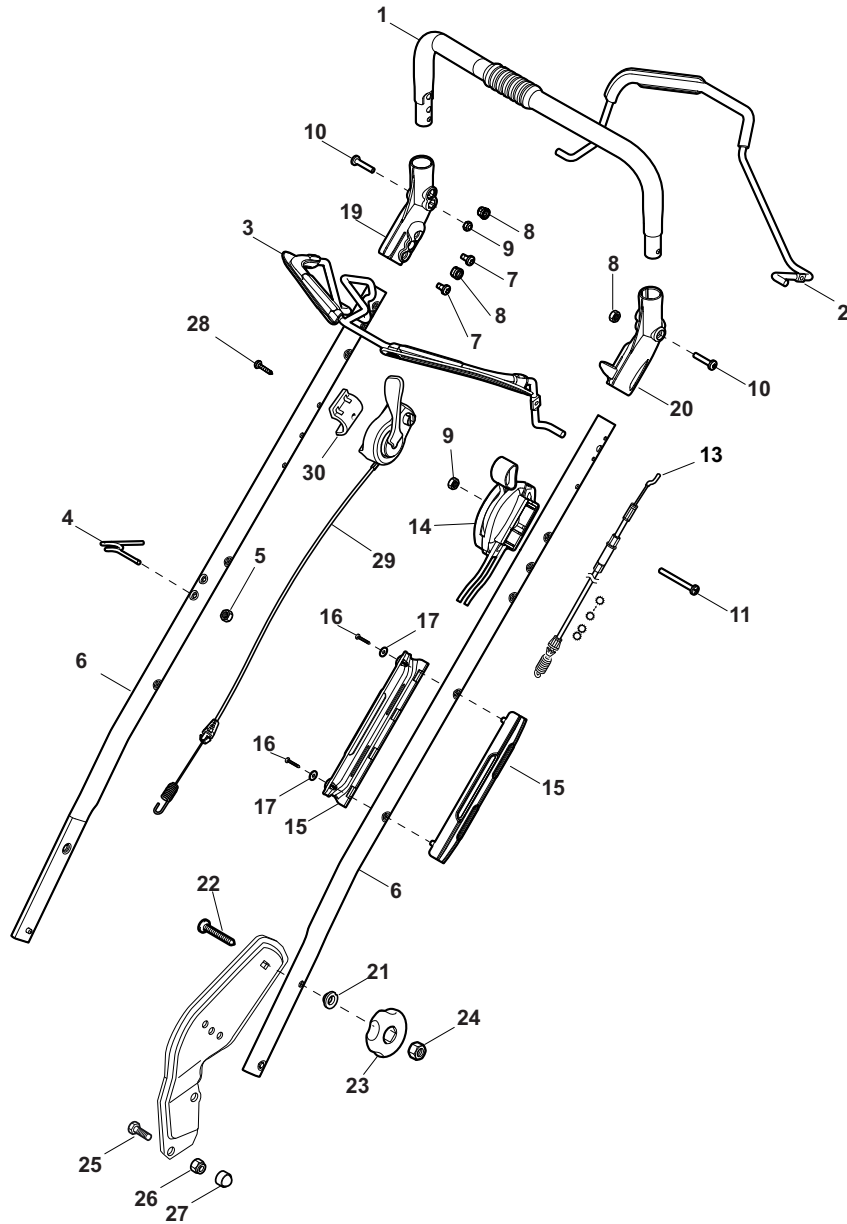

POS	PART. NO	Q.ty	DESCRIPTION	DESCRIZIONE	DESCRIPTION	BESCHREIBUNG	REMARKS
1	381006670/2	1	Handgrip	Impugnatura	Poignée	Handgriff	
2	381003349/0	1	Lever, Driving	Leva Trazione	Levier Traction	Antriebhebel	
3	381003346/0	1	Lever, Engine Brake	Leva Freno Motore	Levier Frein Moteur	Hebel, Motorbremse	
4	122430309/0	1	Spring	Molla	Ressort	Feder	
5	112154330/0	1	Nut	Dado	Ecrou	Mutter	
6	381007046/0	2	Handle Black, R	Manico Nero, Parte Dx	Mancheron Noir, D	Holm Schwarz, Rechte	Black
6	381007047/0	2	Handle Grey, R	Manico Grigio	Mancheron Gris	Holm Grau	Grey
7	112735662/1	4	Screw	Vite	Vis	Schraube	
8	322041967/0	3	Bush	Bussola	Douille	Büchse	
9	112154510/0	3	Nut	Dado	Ecrou	Mutter	
10	112728721/0	2	Screw	Vite	Vis	Schraube	
11	112727786/0	2	Screw	Vite	Vis	Schraube	
13	381030078/0	1	Cable, Rear Drive	Cavo Comando Trazione	Câble, Comm. Traction	Kabel, Antrieb	
14	181007145/0	1	Throttle Cable	Cavo Acceleratore	Cable, Accélérateur	Gashebel Kabel	B&S
14	181007199/0	1	Throttle Cable	Cavo Acceleratore	Cable, Accélérateur	Gashebel Kabel	Honda-GGP
15	322806644/0	1	Protection	Cappuccio	Capuchon	Stecker	
16	112727812/0	2	Screw	Vite	Vis	Schraube	
17	112523000/1	2	Washer	Rosetta	Rondelle	Scheibe	
19	322488301/0	1	Support , R	Supporto, Parte Dx	Support, D	Halter, Rechte	
20	322488303/0	1	Support, L	Supporto, Parte Sx	Support, G	Halter, Linke	
21	122671651/0	2	Washer	Rosetta	Rondelle	Scheibe	
22	112819105/0	2	Screw	Vite	Vis	Schraube	
23	322399804/1	2	Knob	Manopolina	Poignée	Griff	
24	112293200/0	2	Nut	Dado	Ecrou	Mutter	
25	112793301/0	2	Screw	Vite	Vis	Schraube	
26	112155000/0	2	Nut	Dado	Ecrou	Mutter	
27	118203854/0	2	Protection	Cappuccio	Capuchon	Stecker	
28	112727786/0	1	Screw	Vite	Vis	Schraube	
29	381030081/0	1	Cable, Mechanical Clutch	Cavo Comando Frizione Meccanica	Câble, Commande Embrayage Mecanique	Kabel, Mechanische Kupplung	
30	322000020/0	1	Support	Supporto	Support	Halter