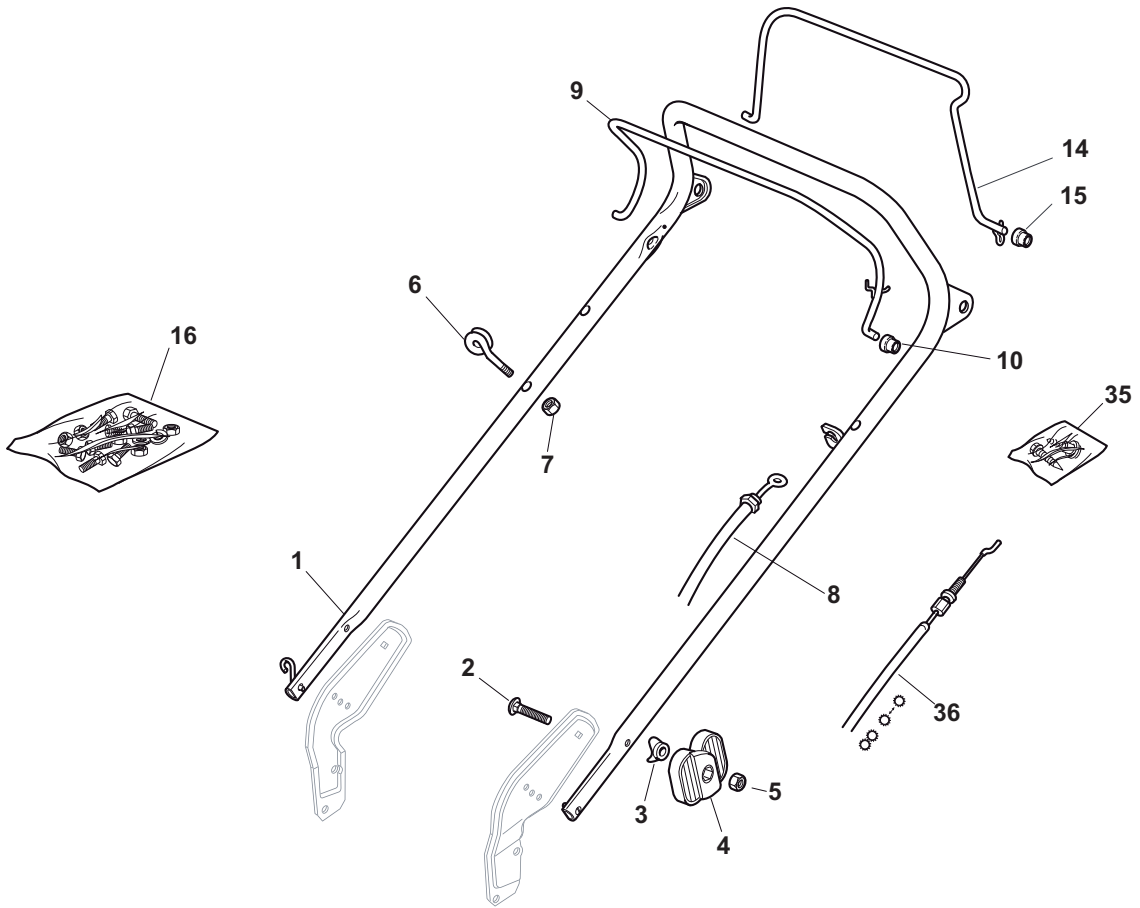

POS	PART. NO	Q.ty	DESCRIPTION	DESCRIZIONE	DESCRIPTION	BESCHREIBUNG	REMARKS
1	381006861/0	1	Handle, Upper Part	Manico, Parte Sup	Mancheron, Partie Superieure	Holm, Oberteil	
2	112819120/0	2	Screw	Vite	Vis	Schraube	
3	122671651/0	2	Washer	Rosetta	Rondelle	Scheibe	
4	322399804/1	2	Knob	Manopolina	Poignée	Griff	
5	112293200/0	2	Nut	Dado	Ecrou	Mutter	
6	122430309/0	1	Spring	Molla	Ressort	Feder	
7	112154330/0	1	Nut	Dado	Ecrou	Mutter	
8	181030006/0	1	Cable, Thread Engine Brake	Cavo Freno Motore	Cable Frein Moteur	Kabel, Motorbremse	B&S 750
8	181000616/1	1	Cable, Thread Engine Brake	Cavo Freno Motore	Cable Frein Moteur	Kabel, Motorbremse	Honda
8	181000616/1	1	Cable, Thread Engine Brake	Cavo Freno Motore	Cable Frein Moteur	Kabel, Motorbremse	GGP
8	181000634/0	1	Cable, Thread Engine Brake	Cavo Freno Motore	Cable Frein Moteur	Kabel, Motorbremse	B&S 550-500
8	181000757/0	1	Cable, Thread Engine Brake	Cavo Freno Motore	Cable Frein Moteur	Kabel, Motorbremse	B&S 625-675
9	181003291/3	1	Lever, Engine Brake	Leva Freno Motore	Levier Frein Moteur	Hebel, Motorbremse	
10	122041966/0	2	Bush	Bussola	Douille	Büchse	
12	122291050/0	1	Handgrip Black	Impugnatura Manico Nera	Poignée Noir	Handgriff Schwarz	
14	181003288/1	1	Lever, Driving	Leva Trazione	Levier Traction	Antriebhebel	
15	322041965/1	2	Bush	Bussola	Douille	Büchse	
16	381008610/1	1	Outfit, Screws	Dotazione Viteria	Dotation Visserie	Satz, Schrauben	
35	381008609/0	1	Outfit, Screws	Dotazione Viteria	Dotation Visserie	Satz, Schrauben	
36	381000669/0	1	Cable, Rear Drive	Cavo Comando Trazione	Câble, Comm. Traction	Kabel, Antrieb	(GT)
36	381000673/0	1	Cable, Rear Drive	Cavo Comando Trazione	Câble, Comm. Traction	Kabel, Antrieb	(Bi. Ci. Di.)