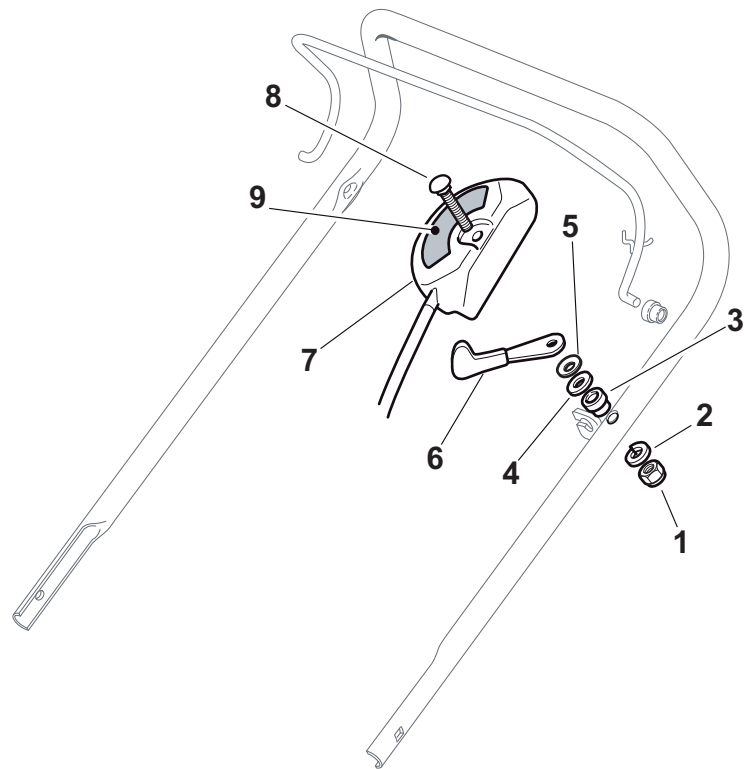

POS	PART. NO	Q.ty	DESCRIPTION	DESCRIZIONE	DESCRIPTION	BESCHREIBUNG	REMARKS
1	112291000/0	1	Nut	Dado	Ecrou	Mutter	
2	112581500/0	1	Grower	Grower	Grower	Federring	
3	122171005/0	1	Spacer	Distanziale	Entretoise	Distanzring	
4	112521360/0	1	Washer	Rosetta	Rondelle	Scheibe	
5	112508100/0	1	Spring Washer	Rosetta Elastica	Rondelle Elastique	Elastische Scheibe	
6	381007220/0	1	Lever, Throttle	Leva, Acceleratore	Levier, Accelérateur	Hebel, Beschleuniger	B&S 450-500 / GGP150cc
6	381007279/1	1	Lever, Throttle	Leva, Acceleratore	Levier, Accelérateur	Hebel, Beschleuniger	Honda-B&s- GGP
7	481007080/0	1	Throttle Cable	Cavo Acceleratore	Cable, Accelérateur	Gashebel Kabel	
8	112815000/0	1	Screw	Vite	Vis	Schraube	
9	114356702/0	1	Label	Etichetta	Etiquette	Etikette	GGP
9	114356702/0	1	Label	Etichetta	Etiquette	Etikette	Honda
9	114356703/0	1	Label	Etichetta	Etiquette	Etikette	B&S
9	114356905/0	1	Label	Etichetta	Etiquette	Etikette	DOV
9	114356905/0	1	Label	Etichetta	Etiquette	Etikette	Autochoke
9	114364264/0	1	Label	Etichetta	Etiquette	Etikette	AVS