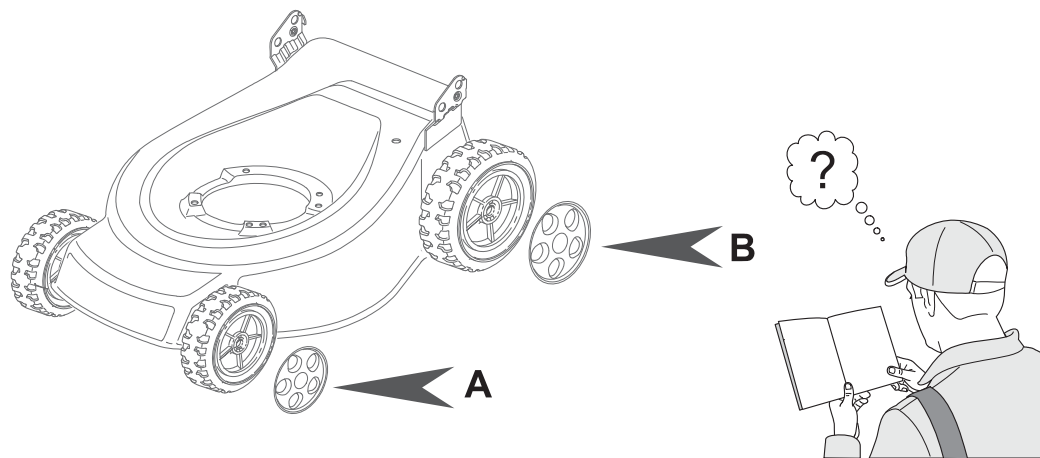

POS	PART. NO	Q.ty	DESCRIPTION	DESCRIZIONE	DESCRIPTION	BESCHREIBUNG	REMARKS
1	122122200/0	8	Bearing	Cuscinetto	Coussinet	Lager	
2	112521350/0	4	Washer	Rosetta	Rondelle	Scheibe	
3	112155000/0	2	Nut	Dado	Ecrou	Mutter	
6	112530150/0	2	Elastic Washer	Disco Elastico	Disque Elastique	Federscheibe	
8	381007390/1	2	Wheel Ø 210	Ruota Ø 210	Roue Ø 210	Rad Ø 210	
10	381007391/1	2	Wheel Ø 300	Ruota Ø 300	Roue Ø 300	Rad Ø 300