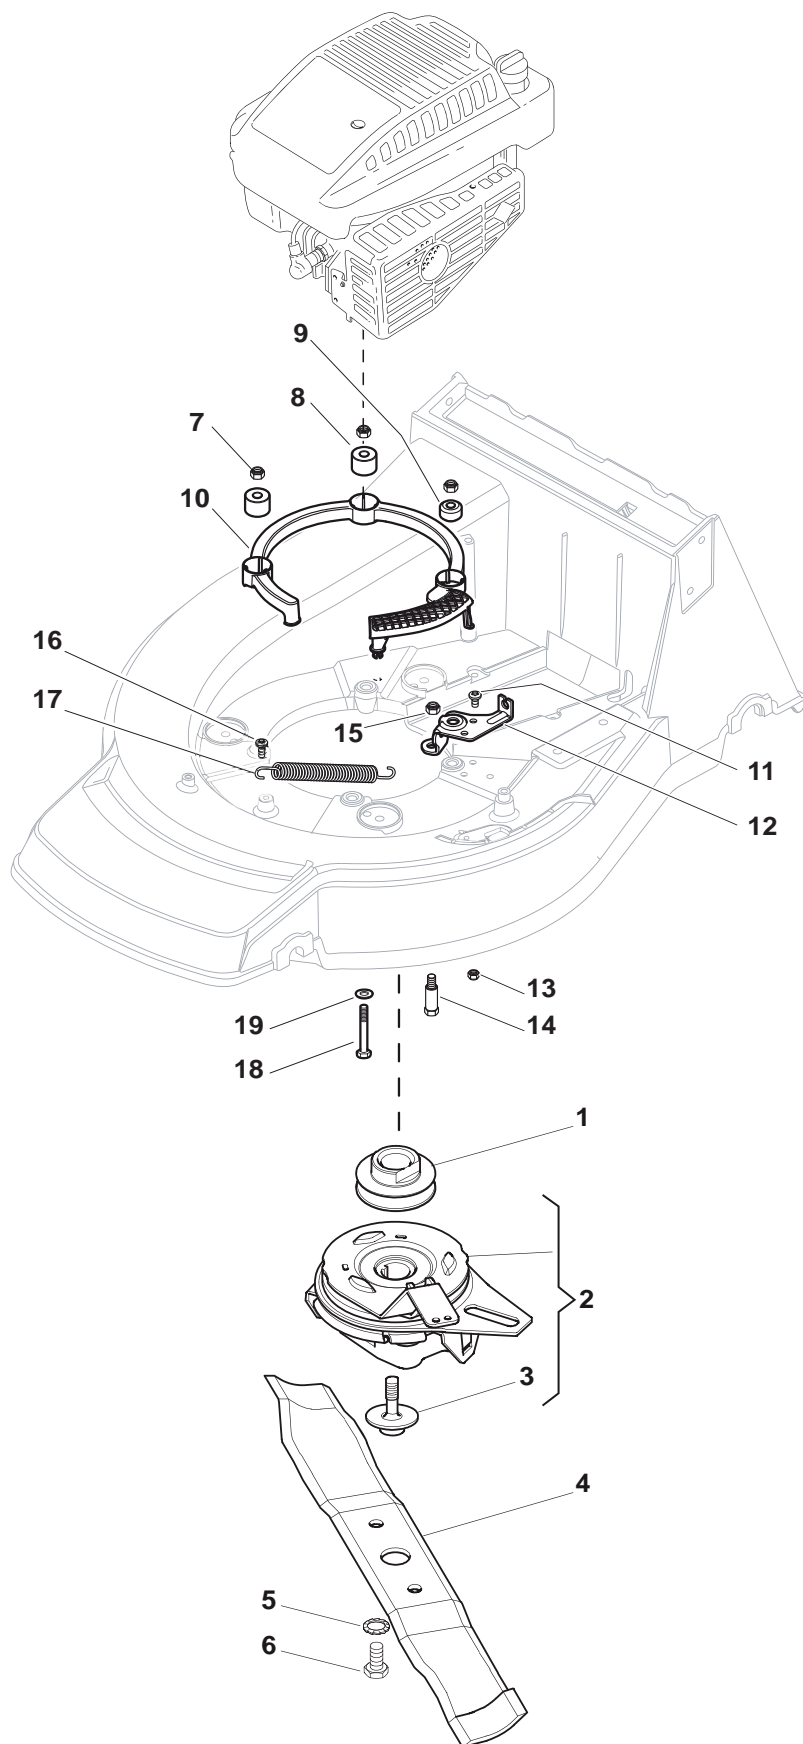

POS	PART. NO	Q.ty	DESCRIPTION	DESCRIZIONE	DESCRIPTION	BESCHREIBUNG	REMARKS
1	122601922/0	1	Pulley, Crankshaft Ø 22.2	Puleggia, Albero Motore Ø 22.2	Poulie, Arbre Moteur Ø 22.2	Riemenscheibe, Motorwelle Ø 22.2	B&S
1	122601923/0	1	Pulley, Crankshaft Ø 25	Puleggia, Albero Motore Ø 25	Poulie, Arbre Moteur Ø 25	Riemenscheibe, Motorwelle Ø 25	Honda
2	118399051/0	1	Mechanical Clutch	Ass. Frizione Meccanica	Embrayage Mecanique	Mechanische Kupplung	
3	112735460/0	1	Screw	Vite	Vis	Schraube	
4	181004382/0	1	Blade Standard	Coltello Standard	Lame Standard	Messer Standard	
5	112540070/0	2	Washer	Rosetta	Rondelle	Scheibe	
6	112794110/0	2	Screw	Vite	Vis	Schraube	
7	112154210/0	3	Nut	Dado	Ecrou	Mutter	
8	122170835/0	2	Spacer	Distanziale	Entretoise	Distanzring	
9	122170836/1	1	Spacer	Distanziale	Entretoise	Distanzring	
10	322170961/0	1	Protection	Cappuccio	Capuchon	Stecker	
11	112735664/0	2	Screw	Vite	Vis	Schraube	
12	322551665/0	1	Plate For Cable Fastening	Piastrina Fissaggio Cavo	Plaquette Fixage Câble	Platte Kabelbefestigung	
13	112154510/0	2	Nut	Dado	Ecrou	Mutter	
14	125580018/0	1	Pin	Perno	Pivot	Bolzen	
15	112155000/0	1	Nut	Dado	Ecrou	Mutter	
16	112735664/0	1	Screw	Vite	Vis	Schraube	
17	122446188/0	1	Spring	Molla	Ressort	Feder	
18	112692050/0	3	Screw	Vite	Vis	Schraube	B&S
18	112692080/0	3	Screw	Vite	Vis	Schraube	Honda
19	112521350/0	3	Washer	Rosetta	Rondelle	Scheibe