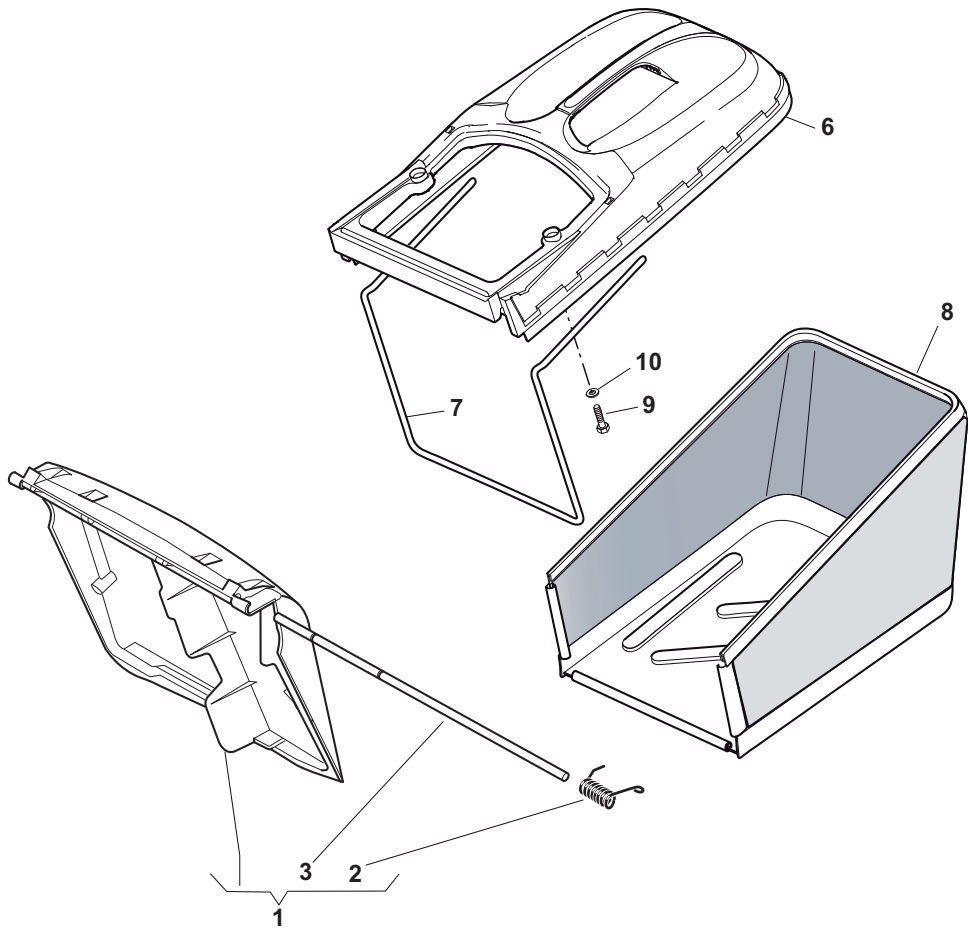

POS	PART. NO	Q.ty	DESCRIPTION	DESCRIZIONE	DESCRIPTION	BESCHREIBUNG	REMARKS
1	381008050/0	1	Stone-Guard Black	Parasassi Nero	Pare-Pierres, Noir	Prallblech, Schwarz	
2	122451000/0	1	Spring	Molla	Ressort	Feder	
3	122517856/1	1	Pin	Perno	Pivot	Bolzen	
6	322486102/0	1	Grass-Box, Upper	Sacco, Parte Sup	Sac, Partie Superieure	Korb, Oberteil	
7	122608526/0	1	Stiffening Lower	Rinforzo Inf	Réinforcement Inf	Verstärkung Untere	
8	181002212/0	1	Box, Fabric	Sacco, Tela	Sac, Toile	Sack, Tuck	
9	112728680/0	2	Screw	Vite	Vis	Schraube	
10	112523050/0	2	Washer	Rosetta	Rondelle	Scheibe