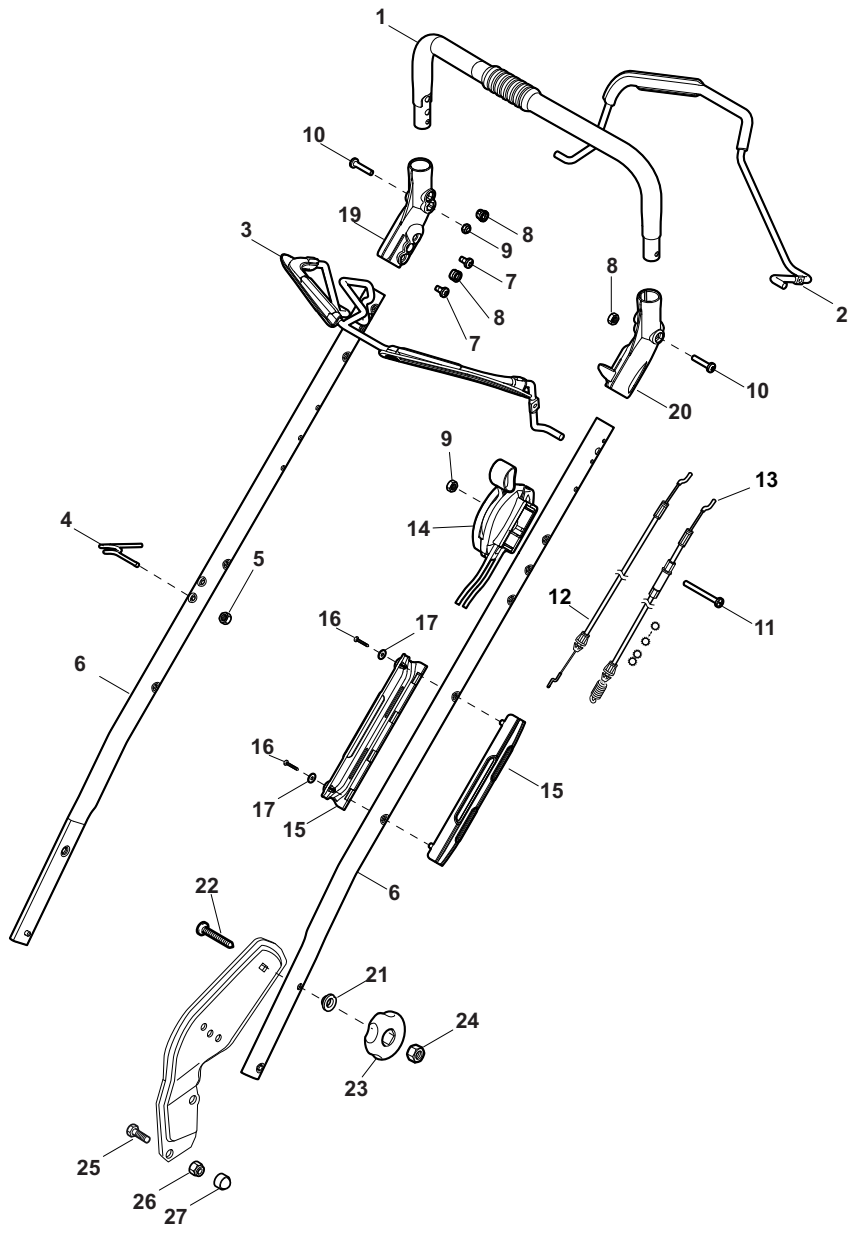

POS	PART. NO	Q.ty	DESCRIPTION	DESCRIZIONE	DESCRIPTION	BESCHREIBUNG	REMARKS
1	381006670/2	1	Handgrip	Impugnatura	Poignée	Handgriff	
2	381003349/0	1	Lever, Driving	Leva Trazione	Levier Traction	Antriebhebel	
3	381003344/0	1	Lever, Engine Brake	Leva Freno Motore	Levier Frein Moteur	Hebel, Motorbremse	
4	122430309/0	1	Spring	Molla	Ressort	Feder	
5	112154330/0	1	Nut	Dado	Ecrou	Mutter	
6	381007046/0	2	Handle Black, R	Manico Nero, Parte Dx	Mancheron Noir, D	Holm Schwarz, Rechte	Black
6	381007047/0	2	Handle Grey, R	Manico Grigio	Mancheron Gris	Holm Grau	Grey
7	112735662/1	4	Screw	Vite	Vis	Schraube	
8	322041967/0	4	Bush	Bussola	Douille	Büchse	
9	112154510/0	3	Nut	Dado	Ecrou	Mutter	
10	112728721/0	2	Screw	Vite	Vis	Schraube	
11	112727786/0	1	Screw	Vite	Vis	Schraube	
12	181030077/0	1	Cable, Thread Engine Brake	Cavo Freno Motore	Cable Frein Moteur	Kabel, Motorbremse	
13	381030078/0	1	Cable, Rear Drive	Cavo Comando Trazione	Câble, Comm. Traction	Kabel, Antrieb	
14	181007145/0	1	Throttle Cable	Cavo Acceleratore	Cable, Accélérateur	Gashebel Kabel	B&S
14	181007199/0	1	Throttle Cable	Cavo Acceleratore	Cable, Accélérateur	Gashebel Kabel	Honda-GGP
15	322806644/0	2	Protection	Cappuccio	Capuchon	Stecker	
16	112727812/0	2	Screw	Vite	Vis	Schraube	
17	112523000/1	2	Washer	Rosetta	Rondelle	Scheibe	
19	322488301/0	1	Support , R	Supporto, Parte Dx	Support, D	Halter, Rechte	
20	322488303/0	1	Support, L	Supporto, Parte Sx	Support, G	Halter, Linke	
21	122671651/0	2	Washer	Rosetta	Rondelle	Scheibe	
22	112819105/0	2	Screw	Vite	Vis	Schraube	
23	322399804/1	2	Knob	Manopolina	Poignée	Griff	
24	112293200/0	2	Nut	Dado	Ecrou	Mutter	
25	112793301/0	2	Screw	Vite	Vis	Schraube	
26	112155000/0	2	Nut	Dado	Ecrou	Mutter	
27	118203854/0	2	Protection	Cappuccio	Capuchon	Stecker