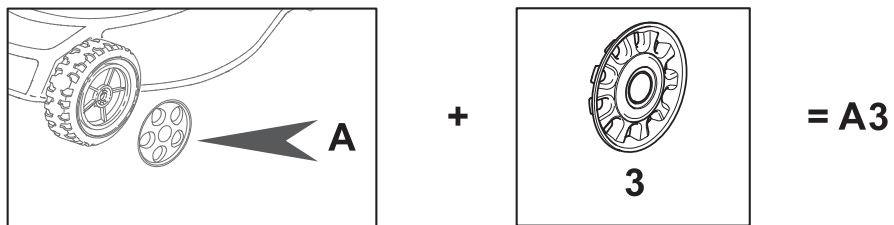

POS	PART. NO	Q.ty	DESCRIPTION	DESCRIZIONE	DESCRIPTION	BESCHREIBUNG	REMARKS
1	122122200/0	8	Bearing	Cuscinetto	Coussinet	Lager	
2	112521350/0	4	Washer	Rosetta	Rondelle	Scheibe	
3	112155000/0	2	Nut	Dado	Ecrou	Mutter	
6	112530150/0	2	Elastic Washer	Disco Elastico	Disque Elastique	Federscheibe	
8	381007390/1	2	Wheel Ø 210	Ruota Ø 210	Roue Ø 210	Rad Ø 210	
10	381007391/1	2	Wheel Ø 300	Ruota Ø 300	Roue Ø 300	Rad Ø 300