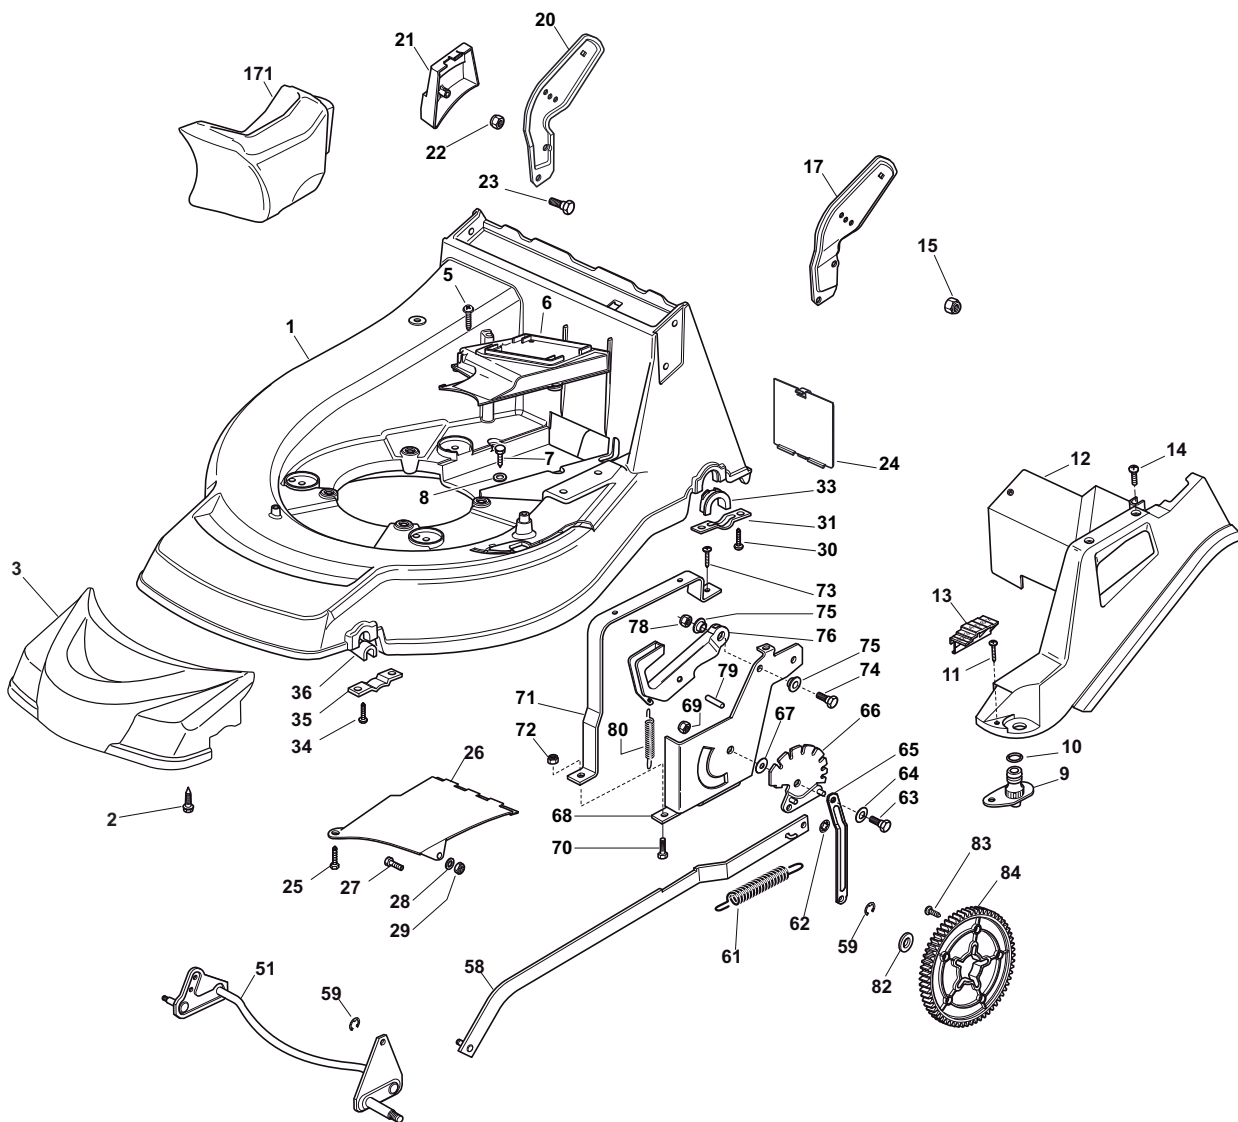

POS	PART. NO	Q.ty	DESCRIPTION	DESCRIZIONE	DESCRIPTION	BESCHREIBUNG	REMARKS
1	381003543/1	1	Deck Red	Chassis Rosso	Châssis Rouge	Gehäuse Rot	
2	112735420/0	4	Screw	Vite	Vis	Schraube	
3	122226050/0	1	Mask, Black	Mascherina, Nero	Mesque, Noir	Maske, Schwarz	
5	112728522/0	2	Screw	Vite	Vis	Schraube	
6	322060200/1	1	Protection, Belt	Carter Cinghia	Protection Courroire	Schutz, Riemen	Not For BBC Models
7	112731350/0	1	Screw	Vite	Vis	Schraube	
8	112523040/0	2	Washer	Rosetta	Rondelle	Scheibe	
9	122034000/0	1	Washing Connection	Attacco Acqua Lavaggio	Attaque Lavage	Waschenverbindung	
10	119035000/0	1	Or Ring	Anello Or	Bague Or	Ring Or	
11	112728519/0	3	Screw	Vite	Vis	Schraube	
12	322060144/3	1	Deck, Adjustment	Carter Regolazione	Châssis Reglage	Gehäuse	
13	122570200/0	1	Plate, Cutting Positions	Placchetta Posizioni	Plaquette Reglage	Platte, Höheverstellung	
14	112728520/0	1	Screw	Vite	Vis	Schraube	
15	112155000/0	2	Nut	Dado	Ecrou	Mutter	
17	322778397/1	1	Bracket, L	Staffa Sx	Etrier Gauche	Steigbügel, Linke	
20	322778396/1	1	Bracket, R	Staffa Dx	Etrier Droit	Steigbügel, Rechte	
21	122601001/0	1	Protection	Cappuccio	Capuchon	Stecker	
22	112155000/0	2	Nut	Dado	Ecrou	Mutter	
23	112793301/0	2	Screw	Vite	Vis	Schraube	
24	122595352/0	1	Inspection Door	Portina Chiusura	Voyant De Visite	Abdeckplatte	
25	112731350/0	1	Screw	Vite	Vis	Schraube	
26	322108205/0	1	Conveyor	Convogliatore	Convoyeur	Konveyor	
27	112789000/0	1	Screw	Vite	Vis	Schraube	
28	112523020/0	1	Washer	Rosetta	Rondelle	Scheibe	
29	112154330/0	1	Nut	Dado	Ecrou	Mutter	
30	112731350/0	4	Screw	Vite	Vis	Schraube	
31	322545177/0	2	Plate	Piastrina	Plaquette	Plättchen	
33	322038407/0	2	Brass	Bronzina	Douille	Buchse	
34	112731350/0	4	Screw	Vite	Vis	Schraube	
35	322545156/0	2	Plate	Piastrina	Plaquette	Plättchen	
36	122038400/1	2	Brass	Bronzina	Douille	Buchse	
51	381302865/0	1	Axle, Front Wheels	Asse Ruote Anteriori	Axe Roues Avant	Achse, Vorderrad	
58	381002023/0	1	Rod, Height Adjustment	Asta Comando Regol. Altezza	Tige Commande Reglage Hauteur	Stange, Höheverstellung	
59	112000930/0	2	Snap Ring	Anello Elastico	Anneau Ressort	Sprengring	
61	122446187/0	1	Spring	Molla	Ressort	Feder	
62	112604899/0	2	Crown Fastener	Fissatore A Corona	Fixateur A Couronne	Kronescheibe	
63	122529662/0	1	Fulcrum Pin	Perno Fulcro	Pivot	Gelenkpunkt	
64	322672151/0	1	Washer	Rosetta	Rondelle	Scheibe	
65	322033299/0	1	Rod, Rear Wheels Axle	Asta Asse Posteriore	Tige, Axe Roue Arrieres	Stange, Hinterradachse	
66	381000499/0	1	Sector, Height Adjustment	Settore Regolazione Altezza	Secteur Reglage Hauteur	Sektor, Höheverstellung	
67	322672152/0	1	Washer	Rosetta	Rondelle	Scheibe	
68	322785109/0	1	Support, Height Adjustment	Supporto Regolazione Altezza	Support Reglage	Halter, Höheverstellung	
69	112155000/0	1	Nut	Dado	Ecrou	Mutter	
70	112793301/0	2	Screw	Vite	Vis	Schraube	
71	322785113/0	1	Support, Handle	Supporto Maniglia	Support Poignée	Halter, Griff	
72	112293201/0	2	Nut	Dado	Ecrou	Mutter	
73	112729600/0	1	Screw	Vite	Vis	Schraube	
74	112793301/0	1	Screw	Vite	Vis	Schraube	
75	125038002/1	2	Bush	Bussola	Douille	Büchse	
76	322393611/2	1	Handle	Maniglia	Poignée	Griff	
78	112293201/0	1	Nut	Dado	Ecrou	Mutter	
79	112622640/0	1	Pin	Perno	Pivot	Bolzen	
80	122446175/0	1	Spring	Molla	Ressort	Feder	
82	122675100/0	2	Washer	Rosetta	Rondelle	Scheibe	
83	112728691/0	6	Screw	Vite	Vis	Schraube	
84	322120110/0	2	Sprocket	Ruota Dentata	Couronne	Zahnkettenrad	
171	322140224/0	1	Cap	Puntale	Bouchon	Gummistopfen