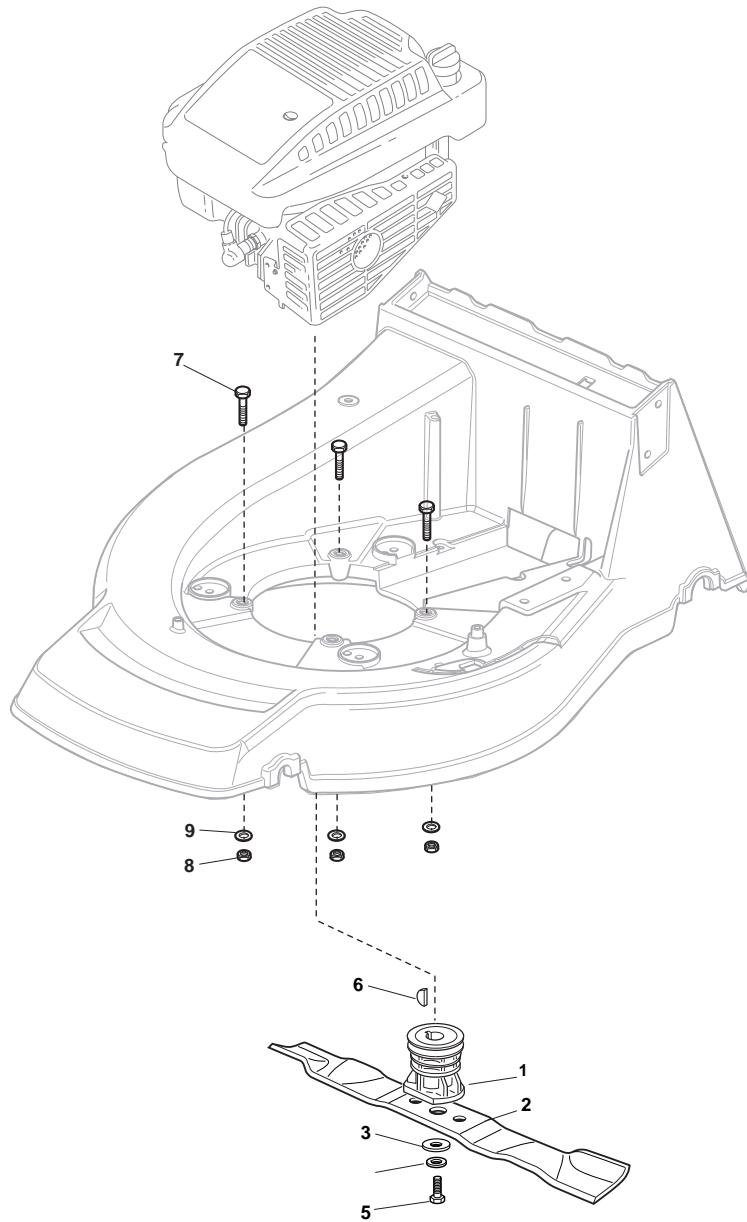

POS	PART. NO	Q.ty	DESCRIPTION	DESCRIZIONE	DESCRIPTION	BESCHREIBUNG	REMARKS
1	122465607/3	1	Hub With Pulley, Crankshaft Ø 22.2	Mozzo Con Puleggia, Albero Motore Ø 22.2	Moyeu Avec Poulie, Arbre Moteur Ø 22.2	Nabe Mit Scheibe, Motorwelle Ø 22.2	B&S-GGP
1	122465608/2	1	Hub With Pulley, Crankshaft Ø 25	Mozzo Con Puleggia, Albero Motore Ø 25	Moyeu Avec Poulie, Arbre Moteur Ø 25	Nabe Mit Scheibe, Motorwelle Ø 25	Honda
2	181004381/1	1	Blade Standard	Coltello Standard	Lame Standard	Messer Standard	
3	122160400/0	1	Elastic Washer	Disco Elastico	Disque Elastique	Federscheibe	
4	112523080/0	1	Washer	Rosetta	Rondelle	Scheibe	
5	112735698/0	1	Screw	Vite	Vis	Schraube	
6	112139100/0	1	Feather, Crankshaft Ø 22.2	Linguetta, Albero Motore Ø 22.2	Clavette, Arbre Moteur Ø 22.2	Keil, Motorwelle Ø 22.2	B&S-GGP
6	112139150/0	1	Feather, Crankshaft Ø 25	Linguetta, Albero Motore Ø 25	Clavette, Arbre Moteur Ø 25	Keil, Motorwelle Ø 25	Honda
7	112691900/0	3	Screw	Vite	Vis	Schraube	Honda-GGP
7	112691600/0	3	Screw	Vite	Vis	Schraube	GGP 196cc
7	112691800/0	2	Screw	Vite	Vis	Schraube	B&S
7	112692080/0	1	Screw	Vite	Vis	Schraube	B&S
7	112691900/0	3	Screw	Vite	Vis	Schraube	DOV
8	112155000/0	3	Nut	Dado	Ecrou	Mutter	
9	112521350/0	3	Washer	Rosetta	Rondelle	Washer