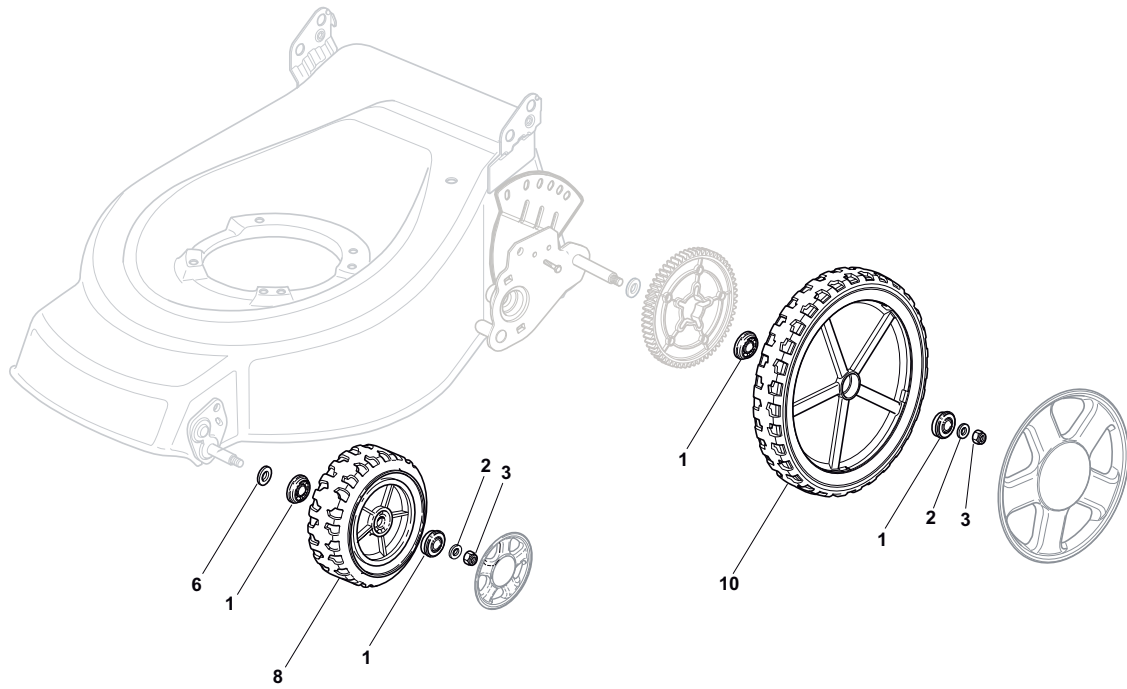

POS	PART. NO	Q.ty	DESCRIPTION	DESCRIZIONE	DESCRIPTION	BESCHREIBUNG	REMARKS
1	122122200/0	8	Bearing	Cuscinetto	Coussinet	Lager	
2	112521350/0	4	Washer	Rosetta	Rondelle	Scheibe	
3	112155000/0	2	Nut	Dado	Ecrou	Mutter	
6	112530150/0	2	Elastic Washer	Disco Elastico	Disque Elastique	Federscheibe	
8	381007390/1	2	Wheel Ø 210	Ruota Ø 210	Roue Ø 210	Rad Ø 210	
10	381007391/1	2	Wheel Ø 300	Ruota Ø 300	Roue Ø 300	Rad Ø 300