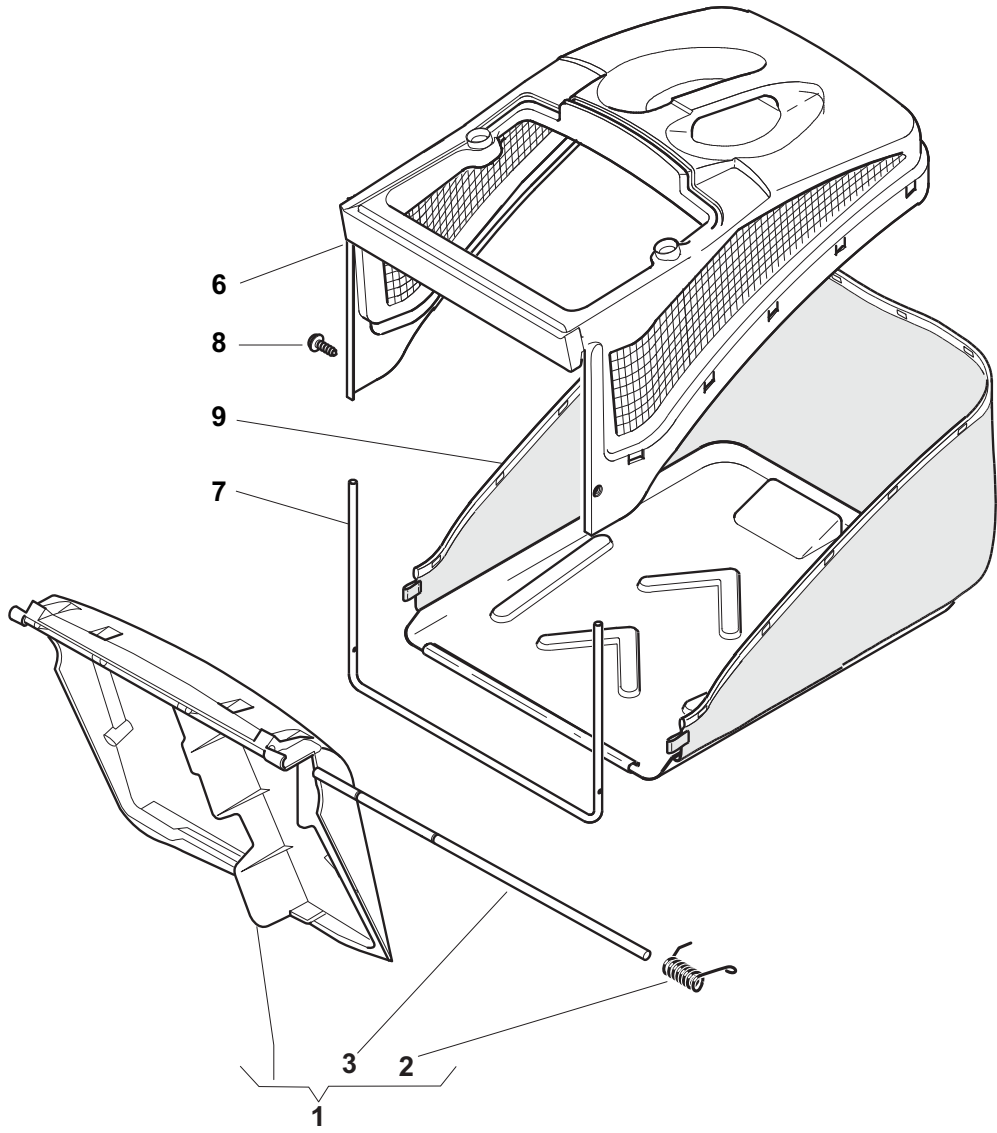

POS	PART. NO	Q.ty	DESCRIPTION	DESCRIZIONE	DESCRIPTION	BESCHREIBUNG	REMARKS
1	381008050/0	1	Stone-Guard Black	Parasassi Nero	Pare-Pierres, Noir	Prallblech, Schwarz	
2	122451000/0	1	Spring	Molla	Ressort	Feder	
3	122517856/1	1	Pin	Perno	Pivot	Bolzen	
6	122486094/0	1	Grass-Box, Upper	Sacco, Parte Sup	Sac, Partie Superieure	Korb, Oberteil	
7	122608524/0	1	Stiffening Lower	Rinforzo Inf	Réinforcement Inf	Verstärkung Untere	
8	112728445/0	2	Screw	Vite	Vis	Schraube	
9	181002196/0	1	Box, Fabric	Sacco, Tela	Sac, Toile	Sack, Tuck