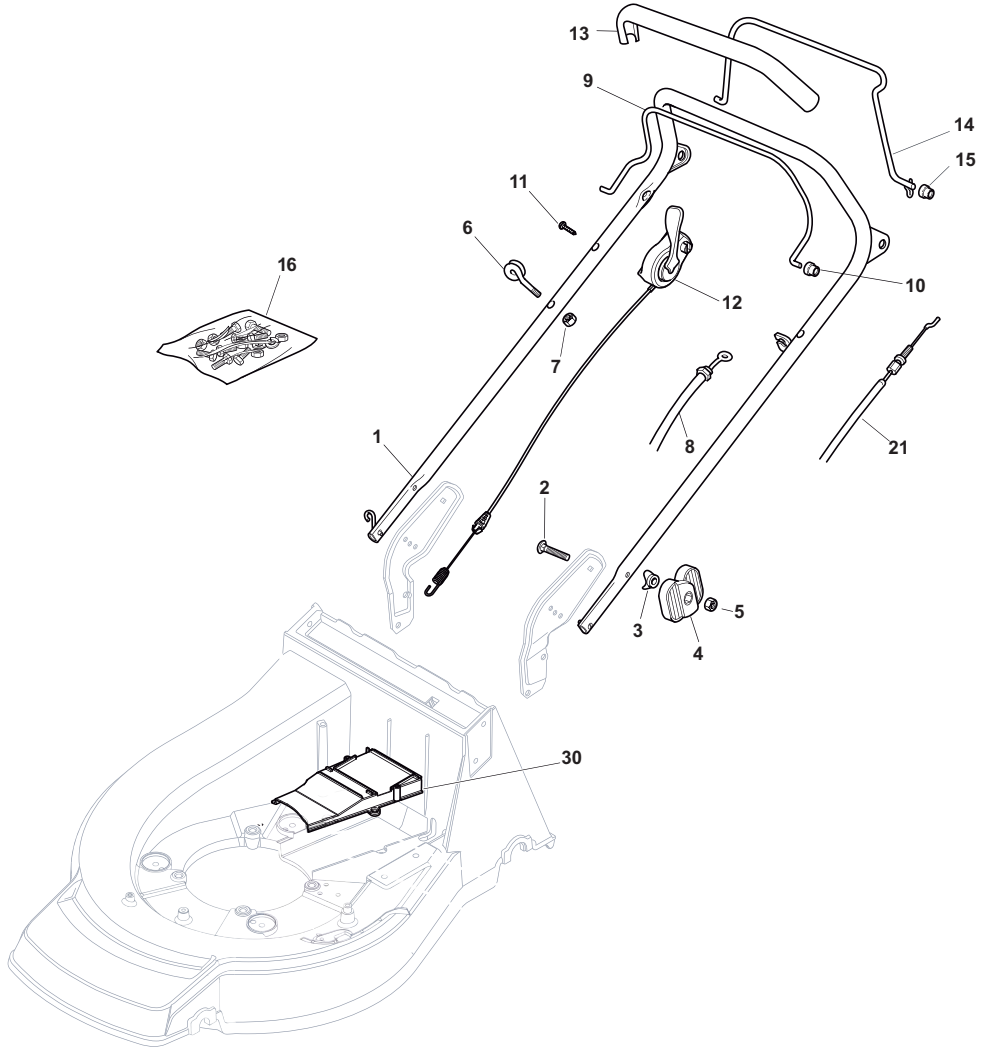

POS	PART. NO	Q.ty	DESCRIPTION	DESCRIZIONE	DESCRIPTION	BESCHREIBUNG	REMARKS
1	381006875/0	1	Handle, Upper Part, Grey	Manico, Parte Sup. Grigio	Mancheron, Partie Superieure, Gris	Holm, Oberteil, Grau	Grey
1	381006869/1	1	Handle, Upper Part, Black	Manico, Parte Sup, Nero	Mancheron, Partie Superieure, Noir	Holm, Oberteil, Schwarz	Black
2	112819120/0	2	Screw	Vite	Vis	Schraube	
3	122671651/0	2	Washer	Rosetta	Rondelle	Scheibe	
4	322399804/1	2	Knob	Manopolina	Poignée	Griff	
5	112293200/0	2	Nut	Dado	Ecrou	Mutter	
6	122430309/0	1	Spring	Molla	Ressort	Feder	
7	112154330/0	1	Nut	Dado	Ecrou	Mutter	
8	181000616/1	1	Cable, Thread Engine Brake	Cavo Freno Motore	Cable Frein Moteur	Kabel, Motorbremse	Honda
8	181000616/1	1	Cable, Thread Engine Brake	Cavo Freno Motore	Cable Frein Moteur	Kabel, Motorbremse	GGP
8	181000634/0	1	Cable, Thread Engine Brake	Cavo Freno Motore	Cable Frein Moteur	Kabel, Motorbremse	B&S675Es
8	181000757/0	1	Cable, Thread Engine Brake	Cavo Freno Motore	Cable Frein Moteur	Kabel, Motorbremse	B&S675-625
8	181030006/0	1	Cable, Thread Engine Brake	Cavo Freno Motore	Cable Frein Moteur	Kabel, Motorbremse	B&S750-700
9	181003332/1	1	Lever, Engine Brake	Leva Freno Motore	Levier Frein Moteur	Hebel, Motorbremse	
10	122041966/0	2	Bush	Bussola	Douille	Büchse	
11	112727784/0	1	Screw	Vite	Vis	Schraube	
12	381030033/0	1	Cable, Mechanical Clutch	Cavo Comando Frizione Meccanica	Câble, Commande Embrayage Mecanique	Kabel, Mechanische Kupplung	
13	122291050/0	1	Handgrip Black	Impugnatura Manico Nera	Poignée Noir	Handgriff Schwarz	
14	181003288/1	1	Lever, Driving	Leva Trazione	Levier Traction	Antriebhebel	
15	322041965/1	2	Bush	Bussola	Douille	Büchse	
16	381008610/1	1	Outfit, Screws	Dotazione Viteria	Dotation Visserie	Satz, Schrauben	
21	381000669/0	1	Cable, Rear Drive	Cavo Comando Trazione	Câble, Comm. Traction	Kabel, Antrieb	(GT)
21	381000673/0	1	Cable, Rear Drive	Cavo Comando Trazione	Câble, Comm. Traction	Kabel, Antrieb	(Bi.Ci.Di.)
30	322060228/0	1	Protection, Belt	Carter Cinghia	Protection Courroire	Schutz, Riemen