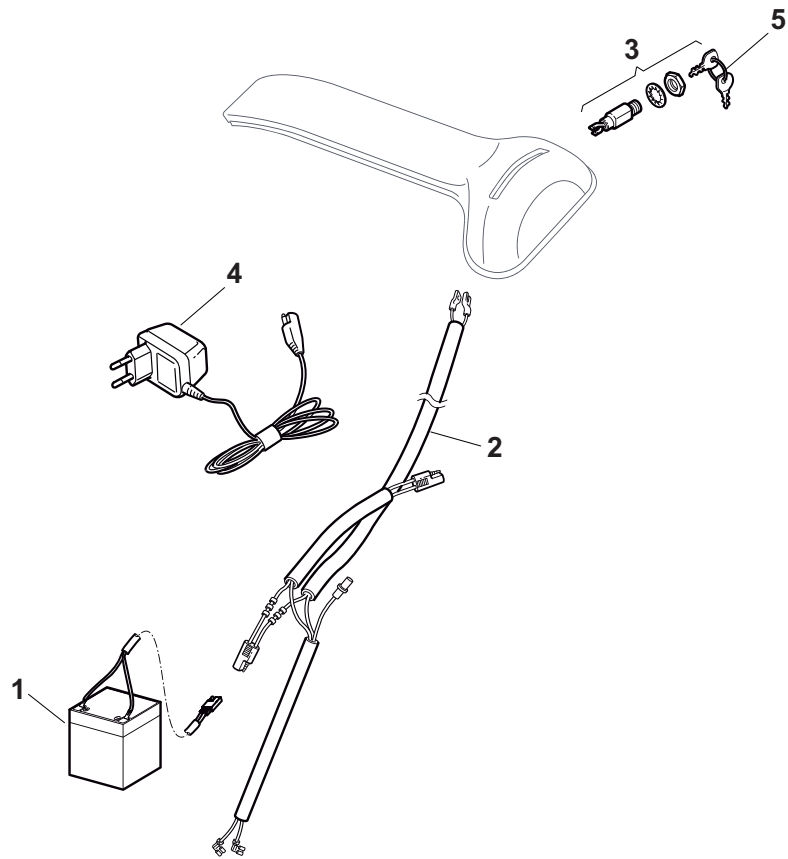

POS	PART. NO	Q.ty	DESCRIPTION	DESCRIZIONE	DESCRIPTION	BESCHREIBUNG	REMARKS
1	118120052/0	1	Battery	Batteria	Batterie	Batterie	
2	118204192/3	1	Cable, Start	Cavo Avviamento	Cable Démarrage	Kabel, Start	B&S-GGP
2	118204198/0	1	Cable, Start	Cavo Avviamento	Cable Démarrage	Kabel, Start	Honda
3	118450050/0	1	Switch	Interruttore	Interrupteur	Schalter	
4	118204120/0	1	Battery Charger	Carica Batteria	Chargeur De Batterie	Ladgerät	(CE)
4	118204121/0	1	Battery Charger	Carica Batteria	Chargeur De Batterie	Ladgerät	(UK)
5	118210016/1	1	Starting Key	Chiave Avviamento	Clef A Demarrage	Schlüssel Für Start