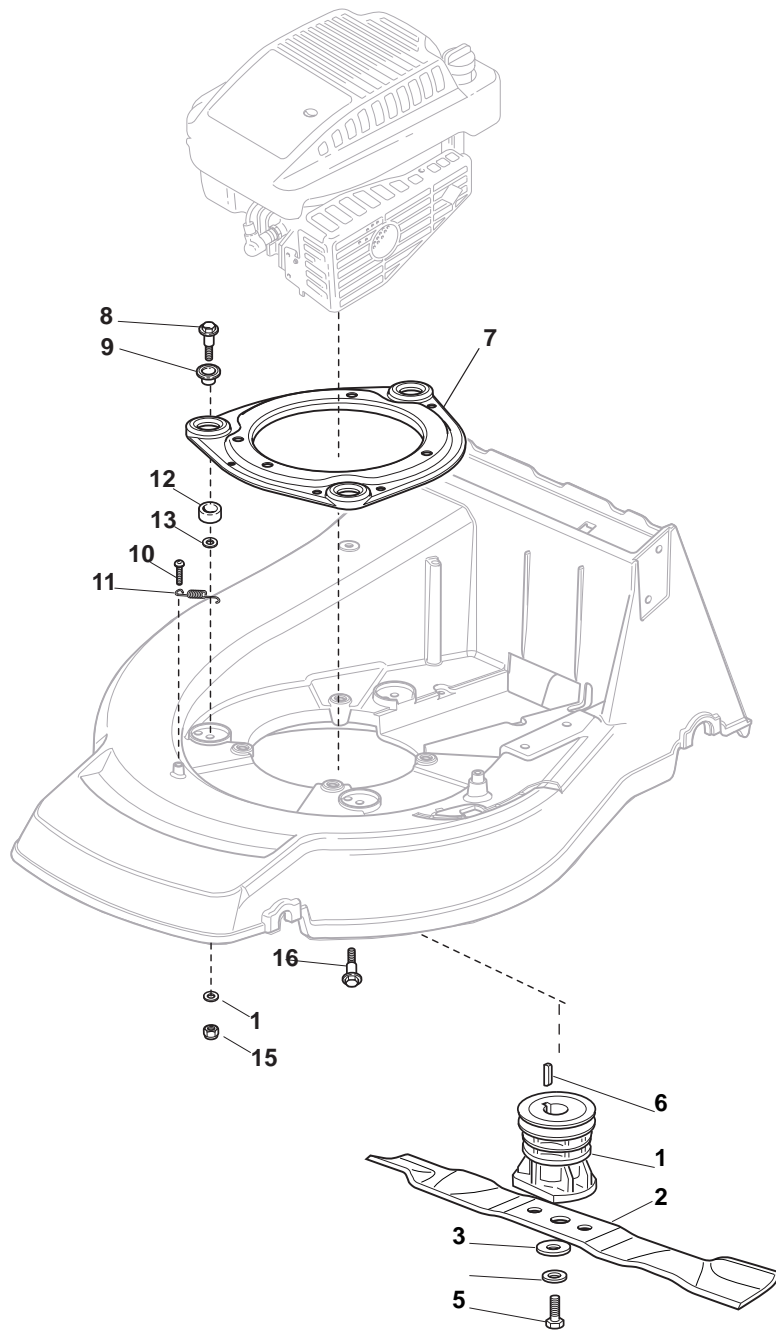

POS	PART. NO	Q.ty	DESCRIPTION	DESCRIZIONE	DESCRIPTION	BESCHREIBUNG	REMARKS
1	122465638/1	1	Hub With Pulley, Crankshaft Ø 22.2	Mozzo Con Puleggia, Albero Motore Ø 22.2	Moyeu Avec Poulie, Arbre Moteur Ø 22.2	Nabe Mit Scheibe, Motorwelle Ø 22.2	GGP-B&S
1	122465639/1	1	Hub With Pulley, Crankshaft Ø 25	Mozzo Con Puleggia, Albero Motore Ø 25	Moyeu Avec Poulie, Arbre Moteur Ø 25	Nabe Mit Scheibe, Motorwelle Ø 25	Honda
2	181004383/0	1	Blade, Avs	Coltello, Avs	Lame, Avs	Messer, Avs	
3	122160400/0	1	Elastic Washer	Disco Elastico	Disque Elastique	Federscheibe	
4	112523080/0	1	Washer	Rosetta	Rondelle	Scheibe	
5	112736815/0	1	Screw	Vite	Vis	Schraube	
6	112139100/0	1	Feather, Crankshaft Ø 22.2	Linguetta, Albero Motore Ø 22.2	Clavette, Arbre Moteur Ø 22.2	Keil, Motorwelle Ø 22.2	GGP-B&S
6	112139150/0	1	Feather, Crankshaft Ø 25	Linguetta, Albero Motore Ø 25	Clavette, Arbre Moteur Ø 25	Keil, Motorwelle Ø 25	Honda
7	322207223/0	1	Flange	Flangia	Bride	Flansch	
8	122524329/0	3	Pin	Perno	Pivot	Bolzen	
9	322672201/0	3	Washer	Rosetta	Rondelle	Scheibe	
10	112729601/1	1	Screw	Vite	Vis	Schraube	
11	122450445/0	1	Spring	Molla	Ressort	Feder	
12	322250012/0	3	Grommet	Gommino	Caoutchouc	Gummi	
13	122671651/0	3	Washer	Rosetta	Rondelle	Scheibe	
14	112521350/0	3	Washer	Rosetta	Rondelle	Scheibe	
15	112155000/0	3	Nut	Dado	Ecrou	Mutter	
16	112735108/1	3	Screw	Vite	Vis	Schraube	Only Honda Engine