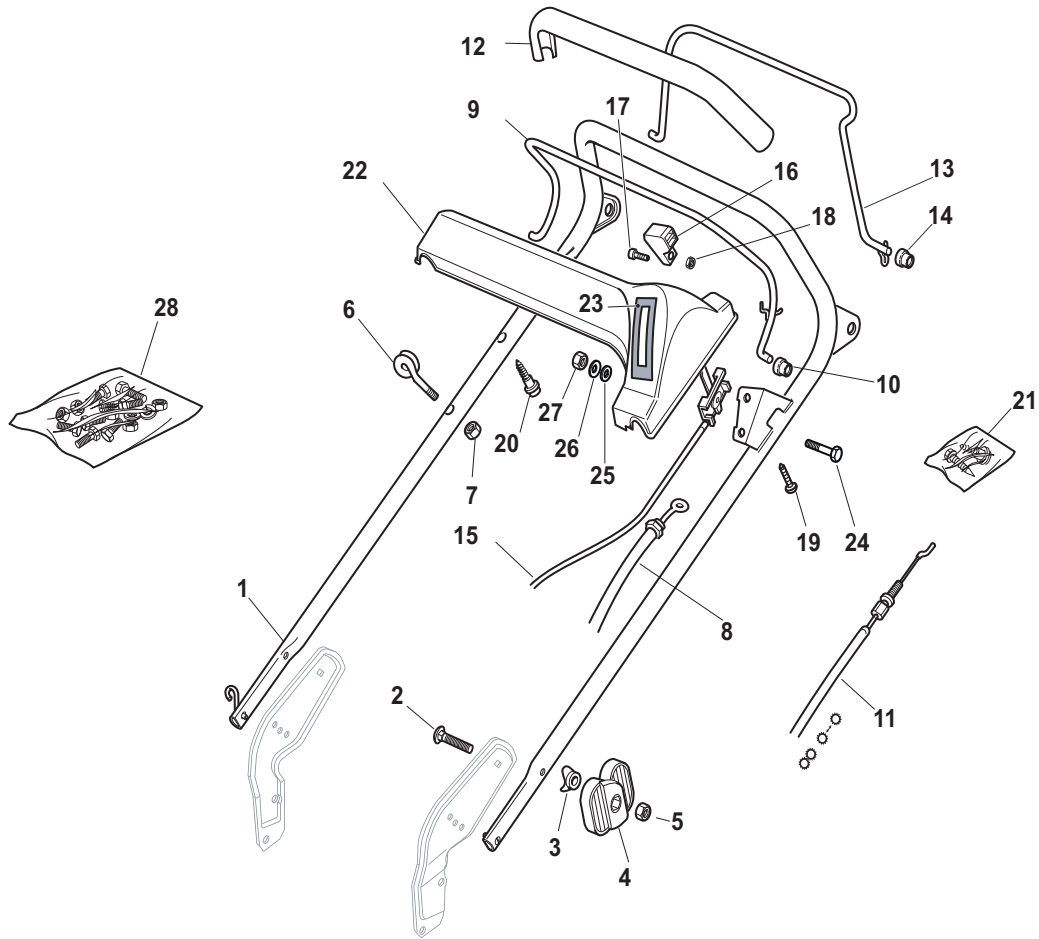

POS	PART. NO	Q.ty	DESCRIPTION	DESCRIZIONE	DESCRIPTION	BESCHREIBUNG	REMARKS
1	381007028/1	1	Handle, Upper Part	Manico, Parte Sup	Mancheron, Partie Superieure	Holm, Oberteil	
2	112819120/0	2	Screw	Vite	Vis	Schraube	
3	122671651/0	2	Washer	Rosetta	Rondelle	Scheibe	
4	322399804/1	2	Knob	Manopolina	Poignée	Griff	
5	112293200/0	2	Nut	Dado	Ecrou	Mutter	
6	122430309/0	1	Spring	Molla	Ressort	Feder	
7	112154330/0	1	Nut	Dado	Ecrou	Mutter	
8	181000616/1	1	Cable, Thread Engine Brake	Cavo Freno Motore	Cable Frein Moteur	Kabel, Motorbremse	HONDA-GGP
8	181000634/0	1	Cable, Thread Engine Brake	Cavo Freno Motore	Cable Frein Moteur	Kabel, Motorbremse	B&S675Es
8	181000757/0	1	Cable, Thread Engine Brake	Cavo Freno Motore	Cable Frein Moteur	Kabel, Motorbremse	B&S675-625
8	181030006/0	1	Cable, Thread Engine Brake	Cavo Freno Motore	Cable Frein Moteur	Kabel, Motorbremse	B&S700-750
9	181003291/3	1	Lever, Engine Brake	Leva Freno Motore	Levier Frein Moteur	Hebel, Motorbremse	
10	122041966/0	2	Bush	Bussola	Douille	Büchse	
11	381000669/0	1	Cable, Rear Drive	Cavo Comando Trazione	Câble, Comm. Traction	Kabel, Antrieb	(GT)
11	381000673/0	1	Cable, Rear Drive	Cavo Comando Trazione	Câble, Comm. Traction	Kabel, Antrieb	(Bi. Ci. Di.)
12	122291050/0	1	Handgrip Black	Impugnatura Manico Nera	Poignée Noir	Handgriff Schwarz	
13	181003288/1	1	Lever, Driving	Leva Trazione	Levier Traction	Antriebhebel	
14	322041965/1	2	Bush	Bussola	Douille	Büchse	
15	181007091/0	1	Throttle Cable	Cavo Acceleratore	Cable, Accelérateur	Gashebel Kabel	B&S
15	181007092/0	1	Throttle Cable	Cavo Acceleratore	Cable, Accelérateur	Gashebel Kabel	Honda
16	122399801/0	1	Knob	Manopolina	Poignée	Griff	
17	112726388/0	1	Screw	Vite	Vis	Schraube	
18	112290800/0	1	Nut	Dado	Ecrou	Mutter	
19	112728460/0	1	Screw	Vite	Vis	Schraube	
20	122943006/0	1	Screw	Vite	Vis	Schraube	
21	381008499/1	1	Outfit, Screws	Dotazione Viteria	Dotation Visserie	Satz, Schrauben	
22	422120148/0	1	Dash Board Yellow	Cruscotto Giallo	Console Jaune	Konsole Gelbe	
22	422120150/0	1	Dash Board Red	Cruscotto Rosso	Console Rouge	Konsole Rote	
22	422120164/0	1	Dash Board Black	Cruscotto Nero	Console Noire	Konsole Schwarze	
23	114356692/0	1	Label	Etichetta	Etiquette	Etikette	Honda
23	114356693/0	1	Label	Etichetta	Etiquette	Etikette	B&S
23	114357387/0	1	Label	Etichetta	Etiquette	Etikette	TECUMSEH
23	114361477/0	1	Label	Etichetta	Etiquette	Etikette	GGP
24	112788910/0	2	Screw	Vite	Vis	Schraube	
25	112523020/0	2	Washer	Rosetta	Rondelle	Scheibe	
26	112581500/0	2	Grower	Grower	Grower	Federring	
27	112291000/0	2	Nut	Dado	Ecrou	Mutter	
28	381008610/1	1	Outfit, Screws	Dotazione Viteria	Dotation Visserie	Satz, Schrauben