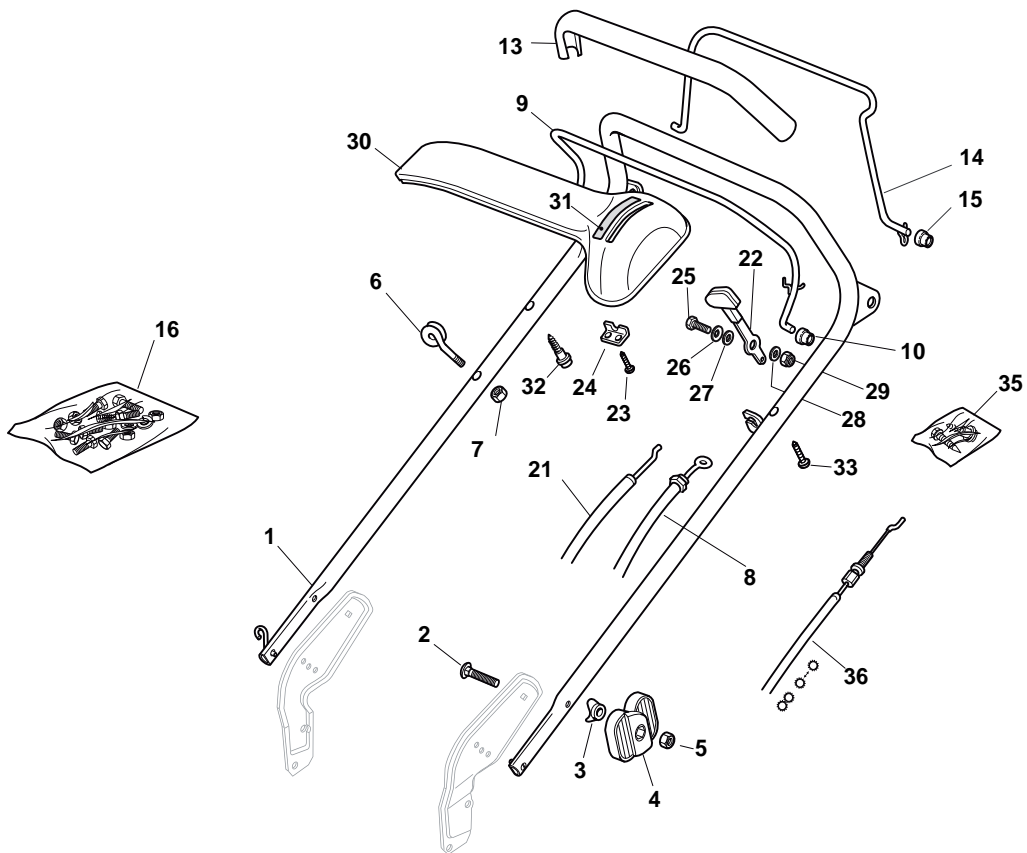

POS	PART. NO	Q.ty	DESCRIPTION	DESCRIZIONE	DESCRIPTION	BESCHREIBUNG	REMARKS
1	381006861/0	1	Handle, Upper Part	Manico, Parte Sup	Mancheron, Partie Superieure	Holm, Oberteil	
2	112819120/0	2	Screw	Vite	Vis	Schraube	
3	122671651/0	2	Washer	Rosetta	Rondelle	Scheibe	
4	322399804/1	2	Knob	Manopolina	Poignée	Griff	
5	112293200/0	2	Nut	Dado	Ecrou	Mutter	
6	122430309/0	1	Spring	Molla	Ressort	Feder	
7	112154330/0	1	Nut	Dado	Ecrou	Mutter	
8	181030006/0	1	Cable, Thread Engine Brake	Cavo Freno Motore	Cable Frein Moteur	Kabel, Motorbremse	B&S750
8	181000616/1	1	Cable, Thread Engine Brake	Cavo Freno Motore	Cable Frein Moteur	Kabel, Motorbremse	Honda
8	181000616/1	1	Cable, Thread Engine Brake	Cavo Freno Motore	Cable Frein Moteur	Kabel, Motorbremse	GGP
8	181000634/0	1	Cable, Thread Engine Brake	Cavo Freno Motore	Cable Frein Moteur	Kabel, Motorbremse	B&S550-500
8	181000757/0	1	Cable, Thread Engine Brake	Cavo Freno Motore	Cable Frein Moteur	Kabel, Motorbremse	B&S625-675
9	181003291/3	1	Lever, Engine Brake	Leva Freno Motore	Levier Frein Moteur	Hebel, Motorbremse	
10	122041966/0	2	Bush	Bussola	Douille	Büchse	
13	122291050/0	1	Handgrip Black	Impugnatura Manico Nera	Poignée Noir	Handgriff Schwarz	
14	181003288/1	1	Lever, Driving	Leva Trazione	Levier Traction	Antriebhebel	
15	322041965/1	2	Bush	Bussola	Douille	Büchse	
16	381008610/1	1	Outfit, Screws	Dotazione Viteria	Dotation Visserie	Satz, Schrauben	
21	481007160/0	1	Throttle Cable	Cavo Acceleratore	Cable, Accelérateur	Gashebel Kabel	
22	381007221/0	1	Lever, Throttle	Leva, Acceleratore	Levier, Accelérateur	Hebel, Beshleuniger	B&S 450-500/ GGP150
22	381007280/2	1	Lever, Throttle	Leva, Acceleratore	Levier, Accelérateur	Hebel, Beshleuniger	Honda-GGP- B&S
23	112735105/0	2	Screw	Vite	Vis	Schraube	
24	322981467/0	1	Plate	Piastrina	Plaquette	Plättchen	
25	112791500/0	1	Screw	Vite	Vis	Schraube	
26	112530060/0	1	Elastic Washer	Disco Elastico	Disque Elastique	Federscheibe	
27	112523040/0	1	Washer	Rosetta	Rondelle	Scheibe	
28	112523040/0	1	Washer	Rosetta	Rondelle	Scheibe	
29	112154510/0	1	Nut	Dado	Ecrou	Mutter	
30	422120152/0	1	Dash Board Yellow	Cruscotto Giallo	Console Jaune	Konsole Gelbe	
30	422120154/0	1	Dash Board Red	Cruscotto Rosso	Console Rouge	Konsole Rote	
30	422120158/0	1	Dash Board Black	Cruscotto Nero	Console Noire	Konsole Schwarze	
31	114356743/1	1	Label	Etichetta	Etiquette	Etikette	B&S 700
31	114356743/1	1	Label	Etichetta	Etiquette	Etikette	Honda-GGP
31	114356744/1	1	Label	Etichetta	Etiquette	Etikette	B&S675-625
31	114356905/0	1	Label	Etichetta	Etiquette	Etikette	B&S550-500
31	114356906/1	1	Label	Etichetta	Etiquette	Etikette	B&S675Es
31	114357646/1	1	Label	Etichetta	Etiquette	Etikette	Honda Autochoke
32	122943006/0	1	Screw	Vite	Vis	Schraube	
33	112728460/0	1	Screw	Vite	Vis	Schraube	
35	381008609/0	1	Outfit, Screws	Dotazione Viteria	Dotation Visserie	Satz, Schrauben	
36	381000669/0	1	Cable, Rear Drive	Cavo Comando Trazione	Câble, Comm. Traction	Kabel, Antrieb	(GT)
36	381000673/0	1	Cable, Rear Drive	Cavo Comando Trazione	Câble, Comm. Traction	Kabel, Antrieb	(Bi.Ci.Di.)