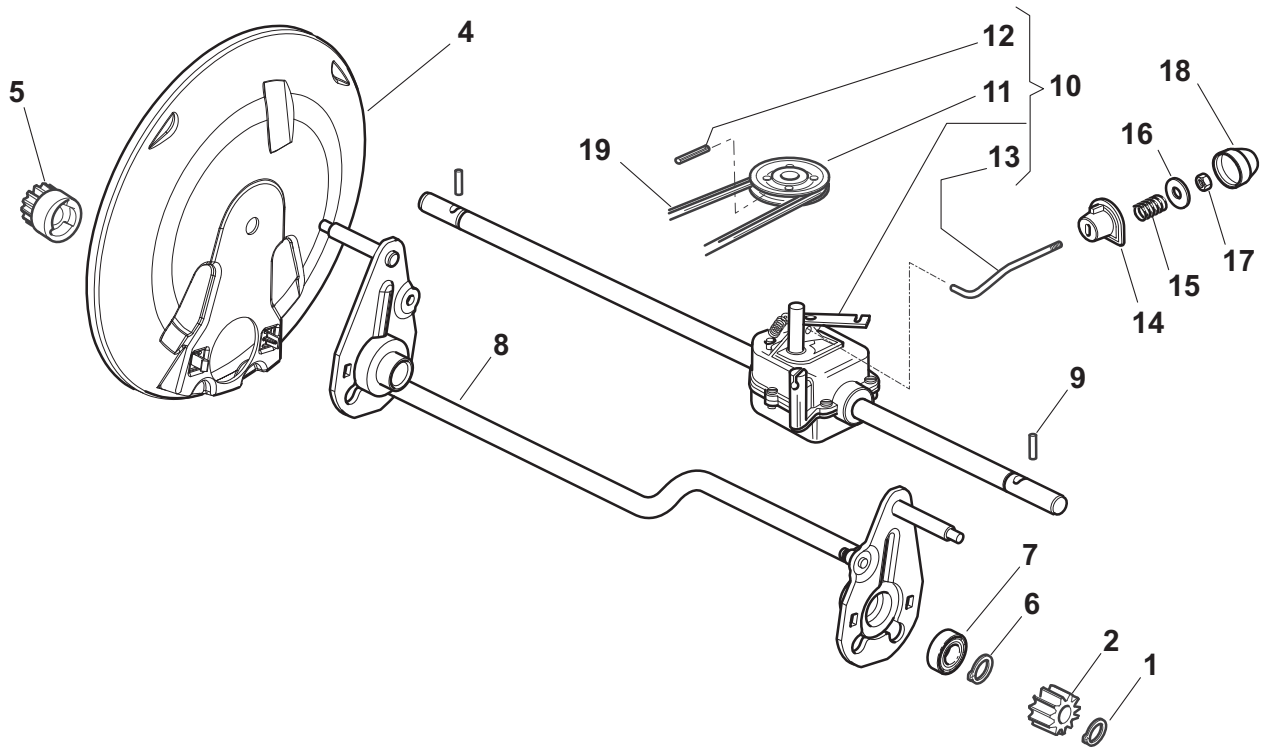

POS	PART. NO	Q.ty	DESCRIPTION	DESCRIZIONE	DESCRIPTION	BESCHREIBUNG	REMARKS
1	112608600/0	2	Seeger	Seeger	Seeger	Seeger	
2	122570120/1	1	Pinion L	Pignone Sx	Pignon G	Ritzel Linkes	
4	322600160/0	2	Protection, Wheel	Protezione Ruote	Protection Roue	Schütz, Räder	
5	122570110/1	1	Pinion R	Pignone Dx	Pignon D	Ritzel Rechtes	
6	112608600/0	2	Seeger	Seeger	Seeger	Seeger	
7	119216035/0	2	Bearing	Cuscinetto	Coussinet	Lager	
8	381002863/0	1	Axle, Rear Wheels	Asse Ruote Posteriore	Axe Roues Arriere	Achse, Hinterrad	
9	122753000/0	2	Pin	Perno	Pivot	Bolzen	
10	181003079/1	1	Gear Box	Gruppo Trazione	Groupe Traction	Antrieb	
11	122601909/0	1	Pulley	Puleggia	Poulie	Riemenscheibe	
12	112645705/0	1	Pin	Perno	Pivot	Bolzen	
13	122033281/0	1	Adjustment Rod	Asta Regolazione	Tige Reglage	Verstellungstange	
14	122041957/1	1	Bush	Bussola	Douille	Büchse	
15	122450063/0	1	Spring	Molla	Ressort	Feder	
16	322680009/0	1	Washer	Rosetta	Rondelle	Scheibe	
17	112154510/0	1	Nut	Dado	Ecrou	Mutter	
18	122110230/0	1	Cap	Puntale	Bouchon	Gummistopfen	
19	135064195/0	1	Belt	Cinghia	Courroire	Riemen