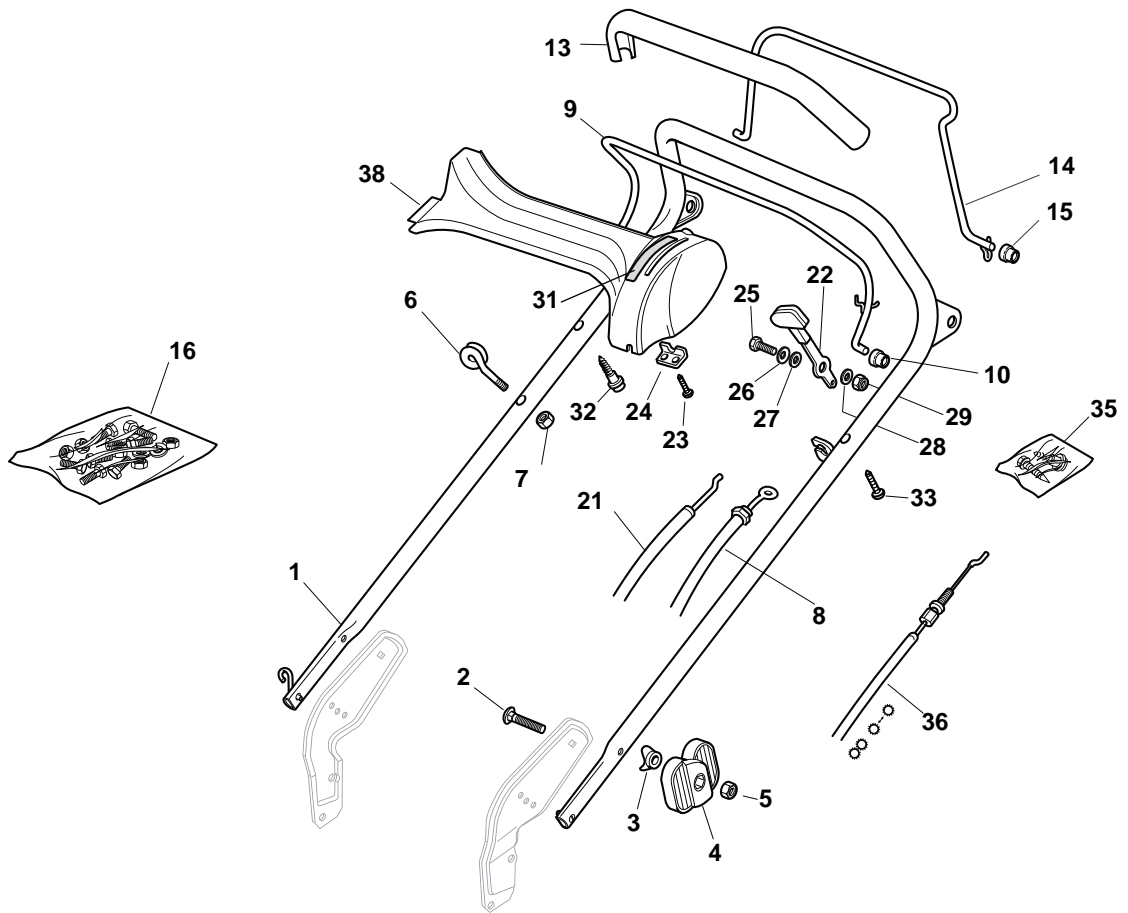

POS	PART. NO	Q.ty	DESCRIPTION	DESCRIZIONE	DESCRIPTION	BESCHREIBUNG	REMARKS
1	381006861/0	1	Handle, Upper Part	Manico, Parte Sup	Mancheron, Partie Superieure	Holm, Oberteil	
2	112819120/0	2	Screw	Vite	Vis	Schraube	
3	122671651/0	2	Washer	Rosetta	Rondelle	Scheibe	
4	322399804/1	2	Knob	Manopolina	Poignée	Griff	
5	112293200/0	2	Nut	Dado	Ecrou	Mutter	
6	122430309/0	1	Spring	Molla	Ressort	Feder	
7	112154330/0	1	Nut	Dado	Ecrou	Mutter	
8	181030006/0	1	Cable, Thread Engine Brake	Cavo Freno Motore	Cable Frein Moteur	Kabel, Motorbremse	B&S750
8	181000616/1	1	Cable, Thread Engine Brake	Cavo Freno Motore	Cable Frein Moteur	Kabel, Motorbremse	Honda
8	181000616/1	1	Cable, Thread Engine Brake	Cavo Freno Motore	Cable Frein Moteur	Kabel, Motorbremse	GGP
8	181000634/0	1	Cable, Thread Engine Brake	Cavo Freno Motore	Cable Frein Moteur	Kabel, Motorbremse	B&S550-500
8	181000757/0	1	Cable, Thread Engine Brake	Cavo Freno Motore	Cable Frein Moteur	Kabel, Motorbremse	B&S625-675
9	181003291/3	1	Lever, Engine Brake	Leva Freno Motore	Levier Frein Moteur	Hebel, Motorbremse	
10	122041966/0	2	Bush	Bussola	Douille	Büchse	
13	122291050/0	1	Handgrip Black	Impugnatura Manico Nera	Poignée Noir	Handgriff Schwarz	
14	181003288/1	1	Lever, Driving	Leva Trazione	Levier Traction	Antriebhebel	
15	322041965/1	2	Bush	Bussola	Douille	Büchse	
16	381008610/1	1	Outfit, Screws	Dotazione Viteria	Dotation Visserie	Satz, Schrauben	
21	481007160/0	1	Throttle Cable	Cavo Acceleratore	Cable, Accelérateur	Gashebel Kabel	
22	381007221/0	1	Lever, Throttle	Leva, Acceleratore	Levier, Accelérateur	Hebel, Beshleuniger	B&S 450-500/ GGP150
22	381007280/2	1	Lever, Throttle	Leva, Acceleratore	Levier, Accelérateur	Hebel, Beshleuniger	Honda-GGP- B&S
23	112735105/0	2	Screw	Vite	Vis	Schraube	
24	322981467/0	1	Plate	Piastrina	Plaquette	Plättchen	
25	112791500/0	1	Screw	Vite	Vis	Schraube	
26	112530060/0	1	Elastic Washer	Disco Elastico	Disque Elastique	Federscheibe	
27	112523040/0	1	Washer	Rosetta	Rondelle	Scheibe	
28	112523040/0	1	Washer	Rosetta	Rondelle	Scheibe	
29	112154510/0	1	Nut	Dado	Ecrou	Mutter	
31	114356743/1	1	Label	Etichetta	Etiquette	Etikette	B&S 700
31	114356743/1	1	Label	Etichetta	Etiquette	Etikette	Honda-GGP
31	114356744/1	1	Label	Etichetta	Etiquette	Etikette	B&S675-625
31	114356905/0	1	Label	Etichetta	Etiquette	Etikette	B&S550-500
31	114356906/1	1	Label	Etichetta	Etiquette	Etikette	B&S675Es
31	114357646/1	1	Label	Etichetta	Etiquette	Etikette	Honda Autochoke
32	122943006/0	1	Screw	Vite	Vis	Schraube	
33	112728460/0	1	Screw	Vite	Vis	Schraube	
35	381008609/0	1	Outfit, Screws	Dotazione Viteria	Dotation Visserie	Satz, Schrauben	
36	381000669/0	1	Cable, Rear Drive	Cavo Comando Trazione	Câble, Comm. Traction	Kabel, Antrieb	(GT)
36	381000673/0	1	Cable, Rear Drive	Cavo Comando Trazione	Câble, Comm. Traction	Kabel, Antrieb	(Bi.Ci.Di.)
38	422120172/0	1	Dash Board Black	Cruscotto Nero	Console Noire	Konsole Schwarze	
38	422120173/0	1	Dash Board Red	Cruscotto Rosso	Console Rouge	Konsole Rote	
38	422120174/0	1	Dash Board Yellow	Cruscotto Giallo	Console Jaune	Konsole Gelbe