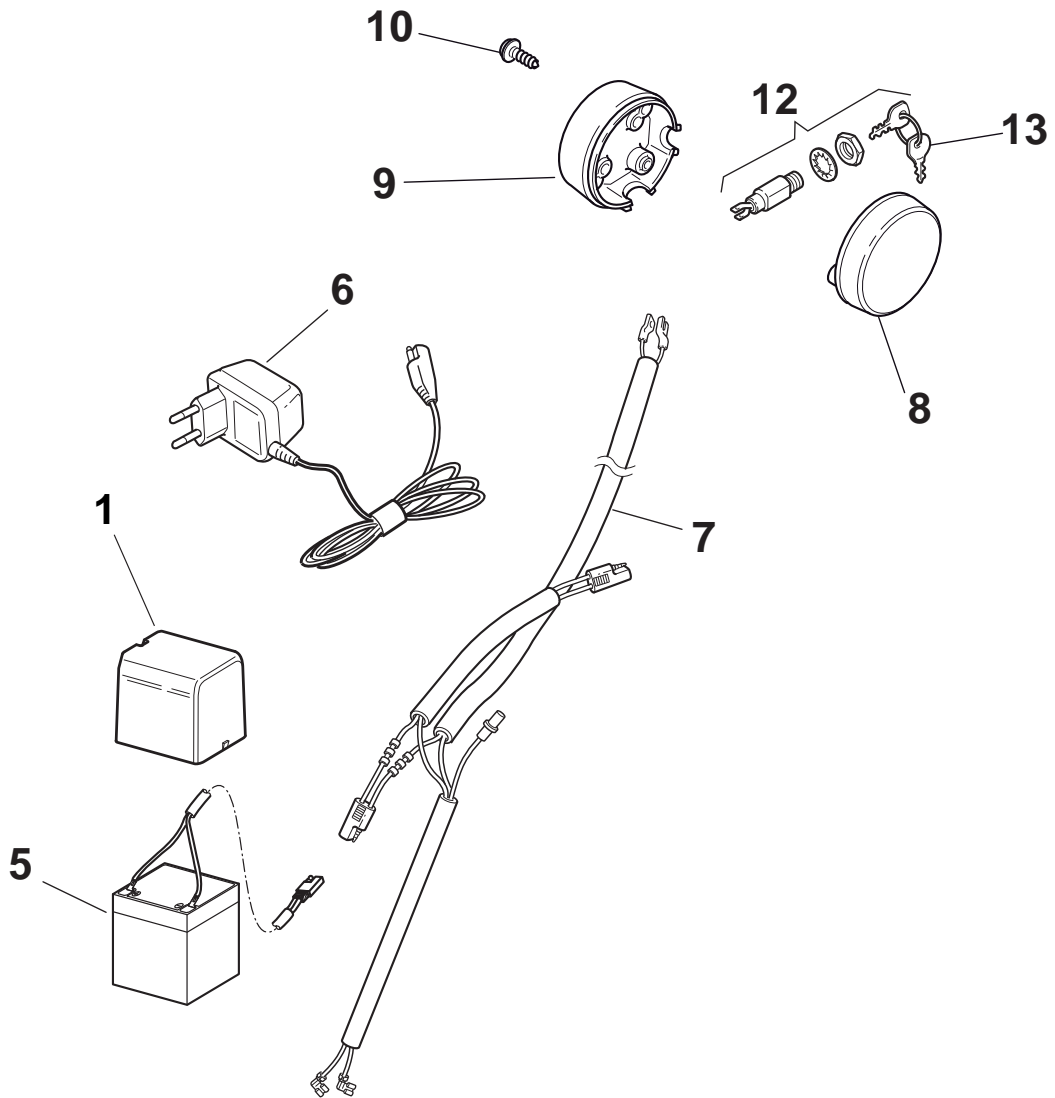

POS	PART. NO	Q.ty	DESCRIPTION	DESCRIZIONE	DESCRIPTION	BESCHREIBUNG	REMARKS
1	322109530/0	1	Cover	Capottina	Capot	Haube	
5	118120052/0	1	Battery	Batteria	Batterie	Batterie	
6	118204120/0	1	Battery Charger	Carica Batteria	Chargeur De Batterie	Ladgerät	(CE)
6	118204121/0	1	Battery Charger	Carica Batteria	Chargeur De Batterie	Ladgerät	(UK)
7	118204198/0	1	Cable, Start	Cavo Avviamento	Cable Démarrage	Kabel, Start	Honda
7	118204192/3	1	Cable, Start	Cavo Avviamento	Cable Démarrage	Kabel, Start	B&S-GGP
8	322722801/0	1	R Protection	Protezione Dx	Protection D	Rechte Schutz	
9	322722808/0	1	L Protection	Protezione Sx	Protection G	Linke Schutz	
10	112728702/0	2	Screw	Vite	Vis	Schraube	
12	118450050/0	1	Switch	Interruttore	Interrupteur	Schalter	
13	118210016/1	1	Starting Key	Chiave Avviamento	Clef A Demarrage	Schlüssel Für Start