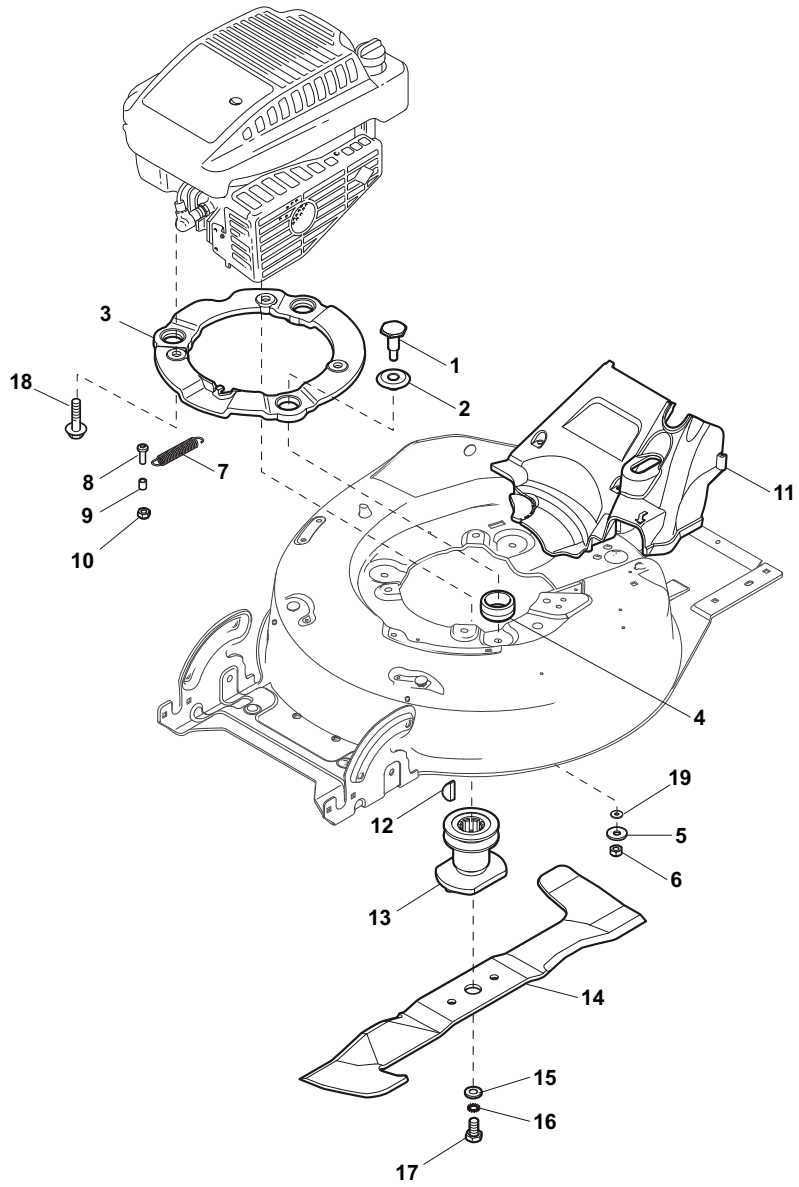

POS	PART. NO	Q.ty	DESCRIPTION	DESCRIZIONE	DESCRIPTION	BESCHREIBUNG	REMARKS
1	122519816/0	3	Pin	Perno	Pivot	Bolzen	
2	322672201/0	3	Washer	Rosetta	Rondelle	Scheibe	
3	322207226/0	1	Flange	Flangia	Bride	Flansch	
4	322250014/0	3	Grommet	Gommino	Caoutchouc	Gummi	
5	112521350/0	3	Washer	Rosetta	Rondelle	Scheibe	
6	112155000/0	3	Nut	Dado	Ecrou	Mutter	
7	122450461/0	1	Spring	Molla	Ressort	Feder	
8	112727801/0	1	Screw	Vite	Vis	Schraube	
9	122170846/0	1	Spacer	Distanziale	Entretoise	Distanzring	
10	112154510/0	1	Nut	Dado	Ecrou	Mutter	
11	322060230/0	1	Protection	Cappuccio	Capuchon	Stecker	
12	112139100/0	1	Feather, Crankshaft Ø 22.2	Linguetta, Albero Motore Ø 22.2	Clavette, Arbre Moteur Ø 22.2	Keil, Motorwelle Ø 22.2	B&S-GGP
12	112139150/0	1	Feather, Crankshaft Ø 25	Linguetta, Albero Motore Ø 25	Clavette, Arbre Moteur Ø 25	Keil, Motorwelle Ø 25	Honda
13	122465638/0	1	Hub With Pulley, Crankshaft Ø 22.2	Mozzo Con Puleggia, Albero Motore Ø 22.2	Moyeu Avec Poulie, Arbre Moteur Ø 22.2	Nabe Mit Scheibe, Motorwelle Ø 22.2	B&S-GGP
13	122465639/0	1	Hub With Pulley, Crankshaft Ø 25	Mozzo Con Puleggia, Albero Motore Ø 25	Moyeu Avec Poulie, Arbre Moteur Ø 25	Nabe Mit Scheibe, Motorwelle Ø 25	Honda
14	181004451/0	1	Blade	Coltello	Lame	Messer	
15	122160400/0	1	Elastic Washer	Disco Elastico	Disque Elastique	Federscheibe	
16	112523080/0	1	Washer	Rosetta	Rondelle	Scheibe	
17	112736815/0	1	Screw	Vite	Vis	Schraube	
18	112735108/1	3	Screw	Vite	Vis	Schraube	
19	122170850/0	3	Spacer	Distanziale	Entretoise	Distanzring