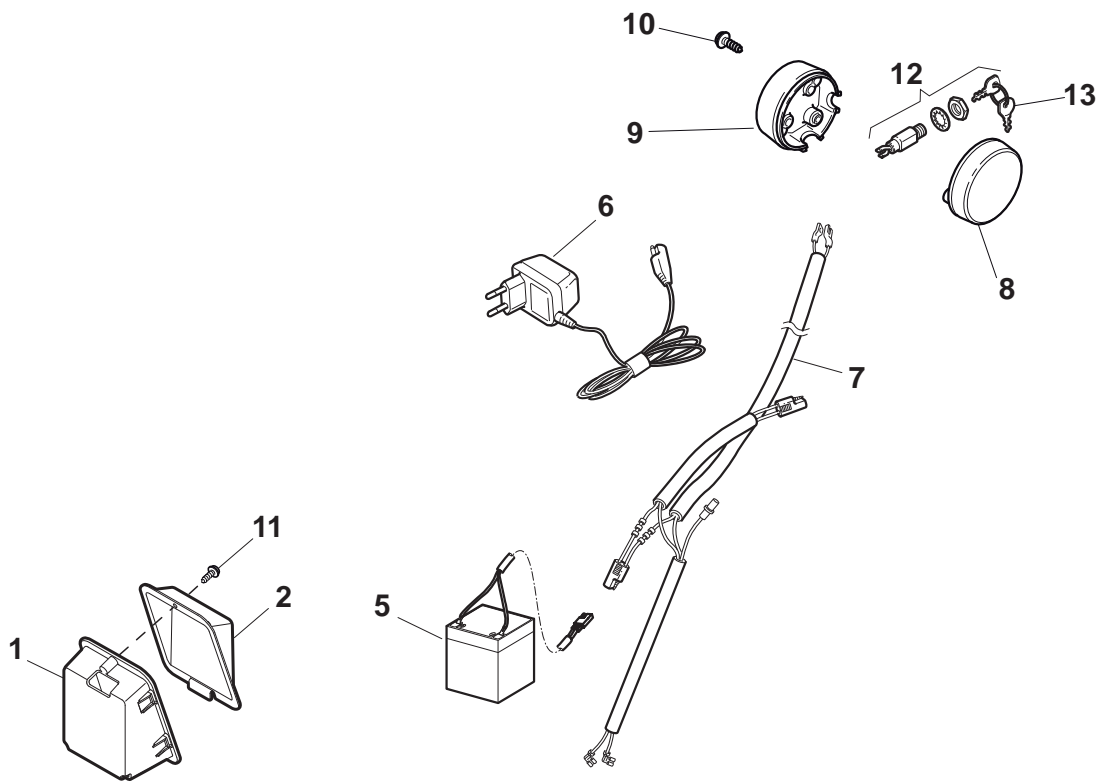

POS	PART. NO	Q.ty	DESCRIPTION	DESCRIZIONE	DESCRIPTION	BESCHREIBUNG	REMARKS
1	322109548/1	1	Support, Battery	Supporto Batteria	Support Batterie	Halter, Batterie	
2	322109549/0	1	Cover	Capottina	Capot	Haube	
5	118120052/0	1	Battery	Batteria	Batterie	Batterie	
6	118204120/0	1	Battery Charger	Carica Batteria	Chargeur De Batterie	Ladgerät	CE
6	118204121/0	1	Battery Charger	Carica Batteria	Chargeur De Batterie	Ladgerät	UK
7	118204196/0	1	Cable, Start	Cavo Avviamento	Cable Démarrage	Kabel, Start	
8	322722801/0	1	R Protection	Protezione Dx	Protection D	Rechte Schutz	
9	322722808/0	1	L Protection	Protezione Sx	Protection G	Linke Schutz	
10	112728702/0	2	Screw	Vite	Vis	Schraube	
11	112728691/0	1	Screw	Vite	Vis	Schraube	
12	118450050/0	1	Switch	Interruttore	Interrupteur	Schalter	
13	118210016/1	1	Starting Key	Chiave Avviamento	Clef A Demarrage	Schlüssel Für Start