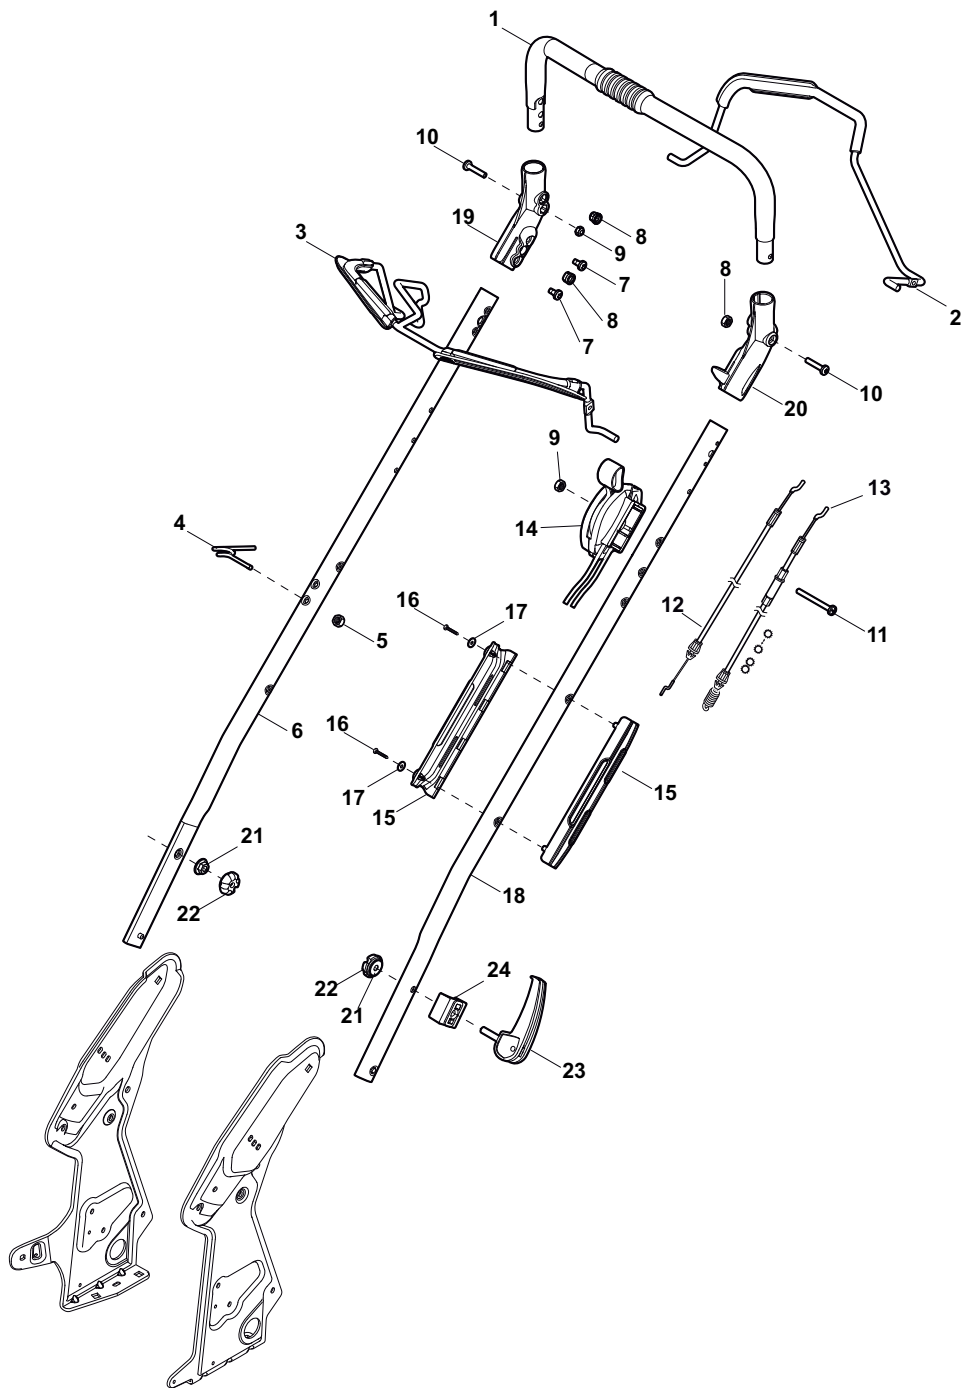

POS	PART. NO	Q.ty	DESCRIPTION	DESCRIZIONE	DESCRIPTION	BESCHREIBUNG	REMARKS
1	381006670/2	1	Handgrip	Impugnatura	Poignée	Handgriff	
2	381003349/0	1	Lever, Driving	Leva Trazione	Levier Traction	Antriebhebel	
3	381003344/0	1	Lever, Engine Brake	Leva Freno Motore	Levier Frein Moteur	Hebel, Motorbremse	
4	122430309/0	1	Spring	Molla	Ressort	Feder	
5	112154330/0	1	Nut	Dado	Ecrou	Mutter	
6	381006821/0	1	Handle Grey, Right	Manico Grigio, Parte Dx	Mancheron Gris, D	Holm Grau, Rechte	Grey
6	381006895/0	1	Handle Black, R	Manico Nero, Parte Dx	Mancheron Noir, D	Holm Schwarz, Rechte	Black
7	112735662/1	4	Screw	Vite	Vis	Schraube	
8	322041967/1	4	Bush	Bussola	Douille	Büchse	
9	112154510/0	3	Nut	Dado	Ecrou	Mutter	
10	112728721/0	2	Screw	Vite	Vis	Schraube	
11	112727786/0	1	Screw	Vite	Vis	Schraube	
12	181030065/0	1	Cable, Thread Engine Brake	Cavo Freno Motore	Cable Frein Moteur	Kabel, Motorbremse	
13	381030067/0	1	Cable, Rear Drive	Cavo Comando Trazione	Câble, Comm. Traction	Kabel, Antrieb	
14	181005501/1	1	Throttle Cable	Cavo Acceleratore	Cable, Accelérateur	Gashebel Kabel	GGP
14	181005502/1	1	Throttle Cable	Cavo Acceleratore	Cable, Accelérateur	Gashebel Kabel	B&S
14	181005503/1	1	Throttle Cable	Cavo Acceleratore	Cable, Accelérateur	Gashebel Kabel	HONDA
14	181005525/0	1	Throttle Cable	Cavo Acceleratore	Cable, Accelérateur	Gashebel Kabel	B&S E Series
14	181005520/1	1	Throttle Cable	Cavo Acceleratore	Cable, Accelérateur	Gashebel Kabel	DOV
15	322806644/0	1	Protection	Cappuccio	Capuchon	Stecker	
16	112727812/0	2	Screw	Vite	Vis	Schraube	
17	112523000/1	2	Washer	Rosetta	Rondelle	Scheibe	
18	381006823/0	1	Handle Grey, Left	Manico Grigio, Parte Sx	Mancheron Gris, G	Holm Grau, Linke	Grey
18	381006897/0	1	Handle Black, L	Manico Nero, Parte Sx	Mancheron Noir, G	Holm Schwarz, Linke	Black
19	322488301/0	1	Support , R	Supporto, Parte Dx	Support, D	Halter, Rechte	
20	322488303/0	1	Support, L	Supporto, Parte Sx	Support, G	Halter, Linke	
21	112154220/0	2	Nut	Dado	Ecrou	Mutter	
22	322399835/0	2	Knob	Manopolina	Poignée	Griff	
23	381003253/0	2	Handle	Maniglia	Poignée	Griff	
24	322680017/0	2	Support	Supporto	Support	Halter