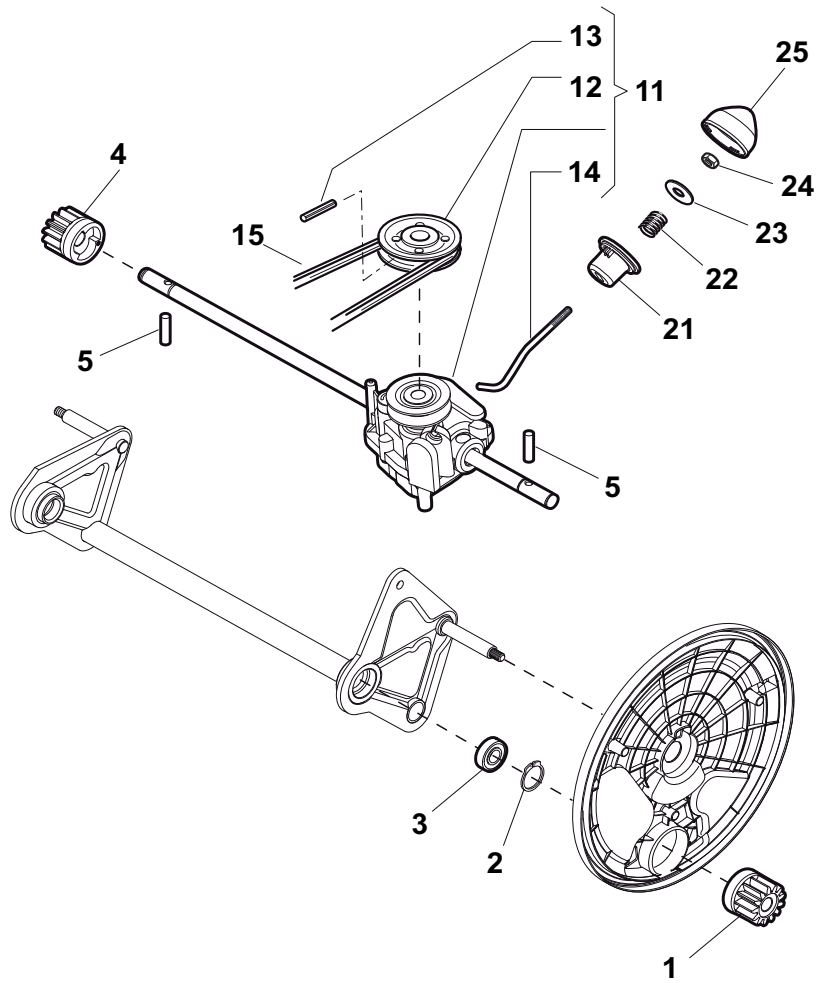

POS	PART. NO	Q.ty	DESCRIPTION	DESCRIZIONE	DESCRIPTION	BESCHREIBUNG	REMARKS
1	122570132/0	1	Pinion L	Pignone Sx	Pignon G	Ritzel Linkes	
2	112608600/0	4	Seeger	Seeger	Seeger	Seeger	
3	119216035/0	2	Bearing	Cuscinetto	Coussinet	Lager	
4	122570131/0	1	Pinion R	Pignone Dx	Pignon D	Ritzel Rechtes	
5	122753000/0	2	Pin	Perno	Pivot	Bolzen	
11	181003106/1	1	Gear Box	Gruppo Trazione	Groupe Traction	Antrieb	
12	122601908/1	1	Pulley	Puleggia	Poulie	Riemenscheibe	
13	112645705/0	1	Pin	Perno	Pivot	Bolzen	
14	122033290/0	1	Adjustment Rod	Asta Regolazione	Tige Reglage	Verstellungstange	
15	135064391/0	1	Belt	Cinghia	Courroire	Riemen	
21	122041957/1	1	Bush	Bussola	Douille	Büchse	
22	122450063/0	1	Spring	Molla	Ressort	Feder	
23	322680009/0	1	Washer	Rosetta	Rondelle	Scheibe	
24	112154510/0	1	Nut	Dado	Ecrou	Mutter	
25	322109550/0	1	Cap	Puntale	Bouchon	Gummistopfen