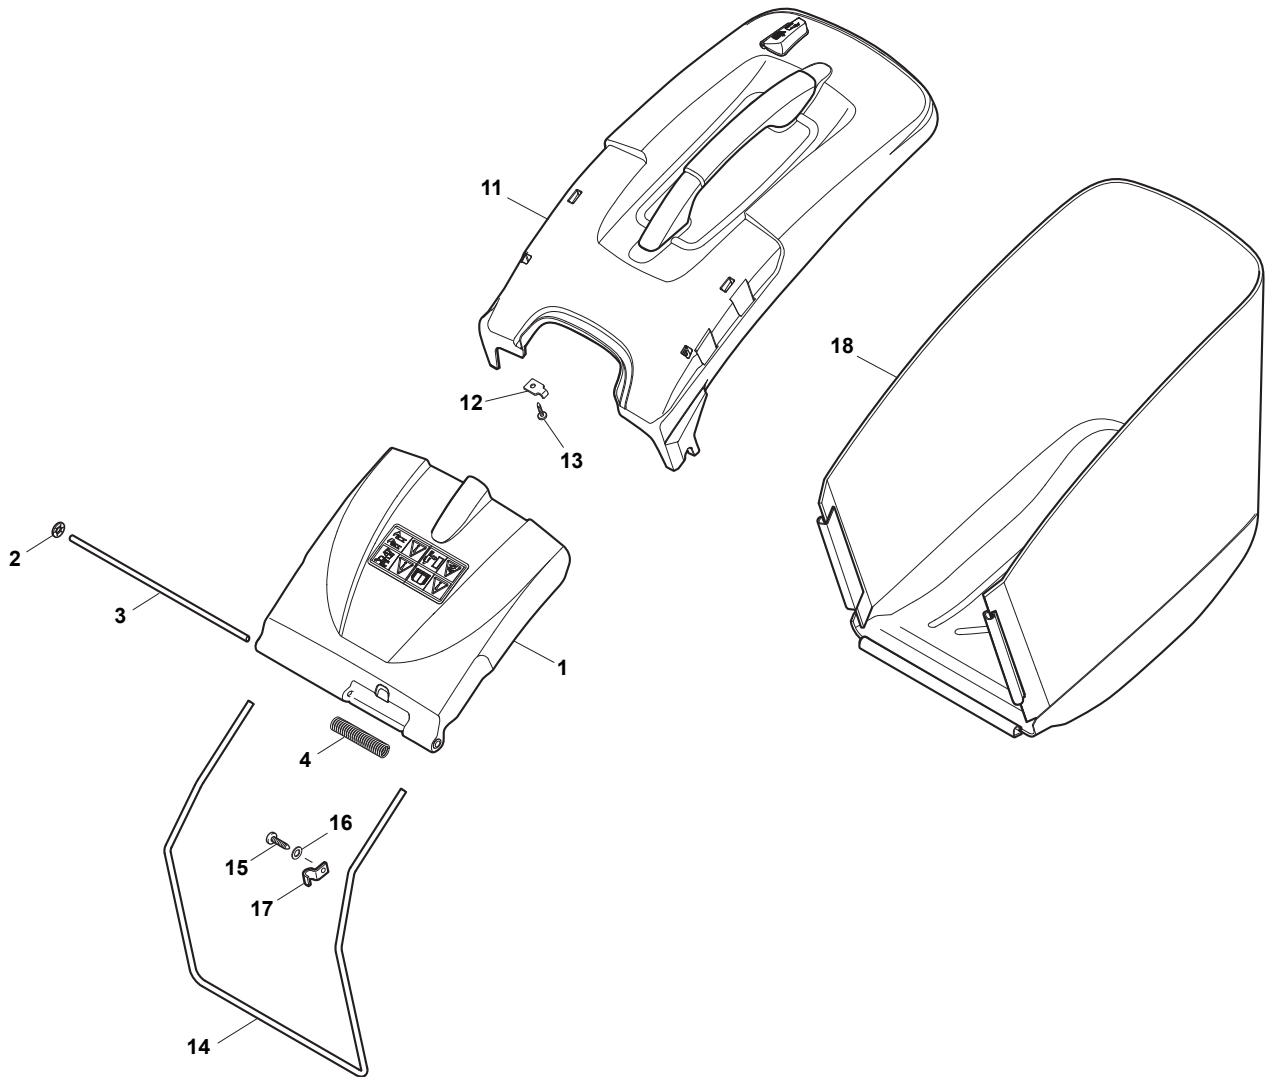

POS	PART. NO	Q.ty	DESCRIPTION	DESCRIZIONE	DESCRIPTION	BESCHREIBUNG	REMARKS
1	322600180/4	1	Stone-Guard	Parasassi	Pare-Pierres	Prallblech	
2	112604899/0	2	Crown Fastener	Fissatore A Corona	Fixateur A Couronne	Kronescheibe	
3	122517863/0	1	Pin	Perno	Pivot	Bolzen	
4	122450455/1	1	Spring	Molla	Ressort	Feder	
11	381486007/0	1	Grass-Box, Upper Part	Sacco, Parte Sup	Sac, Partie Superieure	Korb, Oberteil	
12	322545159/0	2	Plate	Piastrina	Plaquette	Plättchen	
13	112728689/0	2	Screw	Vite	Vis	Schraube	
14	122608542/0	1	Stiffening Lower	Rinforzo Inf	Réinforcement Inf	Verstärkung Untere	
15	112728689/0	2	Screw	Vite	Vis	Schraube	
16	112521320/0	2	Washer	Rosetta	Rondelle	Scheibe	
17	325774220/0	2	Plate	Piastrina	Plaquette	Plättchen	
18	181002298/2	1	Box, Fabric	Sacco, Tela	Sac, Toile	Sack, Tuck	Standard
18	181002302/2	1	Box, Fabric	Sacco, Tela	Sac, Toile	Sack, Tuck	Stiga
18	181002303/2	1	Box, Fabric	Sacco, Tela	Sac, Toile	Sack, Tuck	Castelgarden