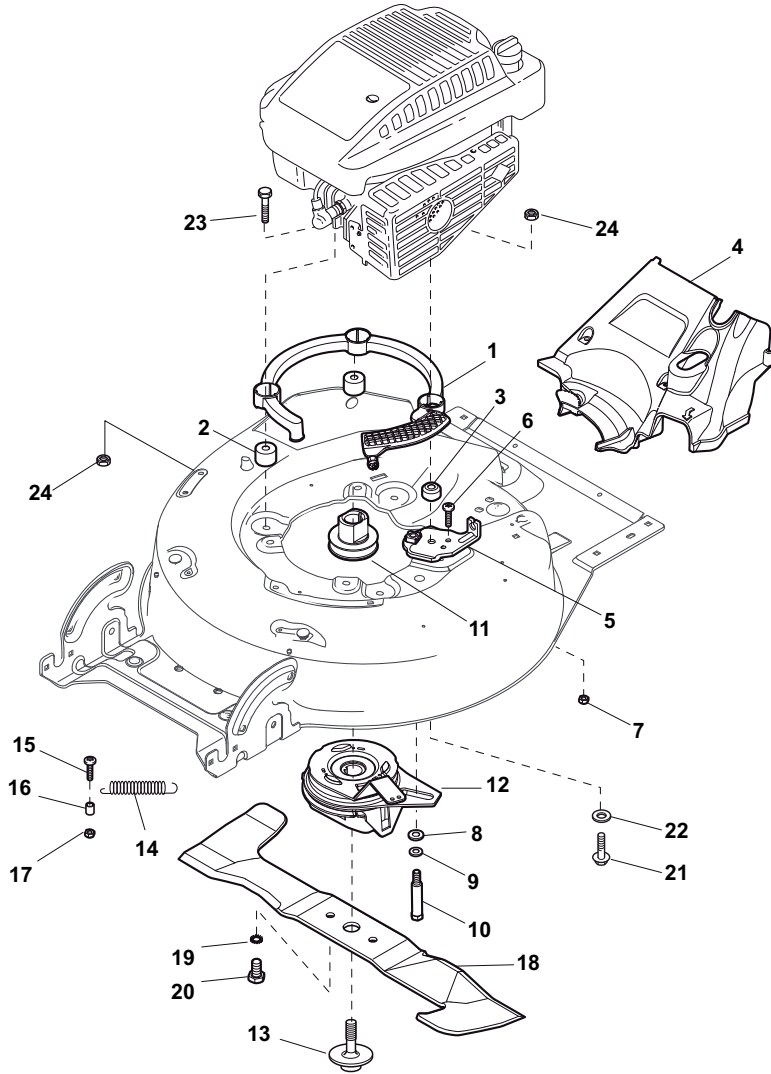

POS	PART. NO	Q.ty	DESCRIPTION	DESCRIZIONE	DESCRIPTION	BESCHREIBUNG	REMARKS
1	322170962/0	1	Protection	Cappuccio	Capuchon	Stecker	
2	122170835/0	2	Spacer	Distanziale	Entretoise	Distanzring	
3	122170836/0	1	Spacer	Distanziale	Entretoise	Distanzring	
4	322060232/1	1	Protection	Cappuccio	Capuchon	Stecker	
5	381545329/0	1	Support	Supporto	Support	Halter	
6	112727802/0	1	Screw	Vite	Vis	Schraube	
7	112154510/0	1	Nut	Dado	Ecrou	Mutter	
8	122671653/0	1	Washer	Rosetta	Rondelle	Scheibe	
9	112540060/0	1	Washer	Rosetta	Rondelle	Scheibe	
10	122534127/0	1	Pin	Perno	Pivot	Bolzen	
11	122601922/0	1	Pulley, Crankshaft Ø 22.2	Puleggia, Albero Motore Ø 22.2	Poulie, Arbre Moteur Ø 22.2	Riemenscheibe, Motorwelle Ø 22.2	B&S-GGP
11	122601923/0	1	Pulley, Crankshaft Ø 25	Puleggia, Albero Motore Ø 25	Poulie, Arbre Moteur Ø 25	Riemenscheibe, Motorwelle Ø 25	Honda
12	118399051/0	1	Mechanical Clutch	Ass. Frizione Meccanica	Embrayage Mecanique	Mechanische Kupplung	
13	112735460/0	1	Screw	Vite	Vis	Schraube	
14	122446188/0	1	Spring	Molla	Ressort	Feder	
15	112727801/0	1	Screw	Vite	Vis	Schraube	
16	122170846/0	1	Spacer	Distanziale	Entretoise	Distanzring	
17	112154510/0	1	Nut	Dado	Ecrou	Mutter	
18	181004452/0	1	Blade	Coltello	Lame	Messer	
19	112540060/0	2	Washer	Rosetta	Rondelle	Scheibe	
20	112794110/0	2	Screw	Vite	Vis	Schraube	
21	112692050/0	1	Screw	Vite	Vis	Schraube	
22	112521350/0	1	Washer	Rosetta	Rondelle	Scheibe	
23	112691700/0	2	Screw	Vite	Vis	Schraube	
24	112154210/0	3	Nut	Dado	Ecrou	Mutter