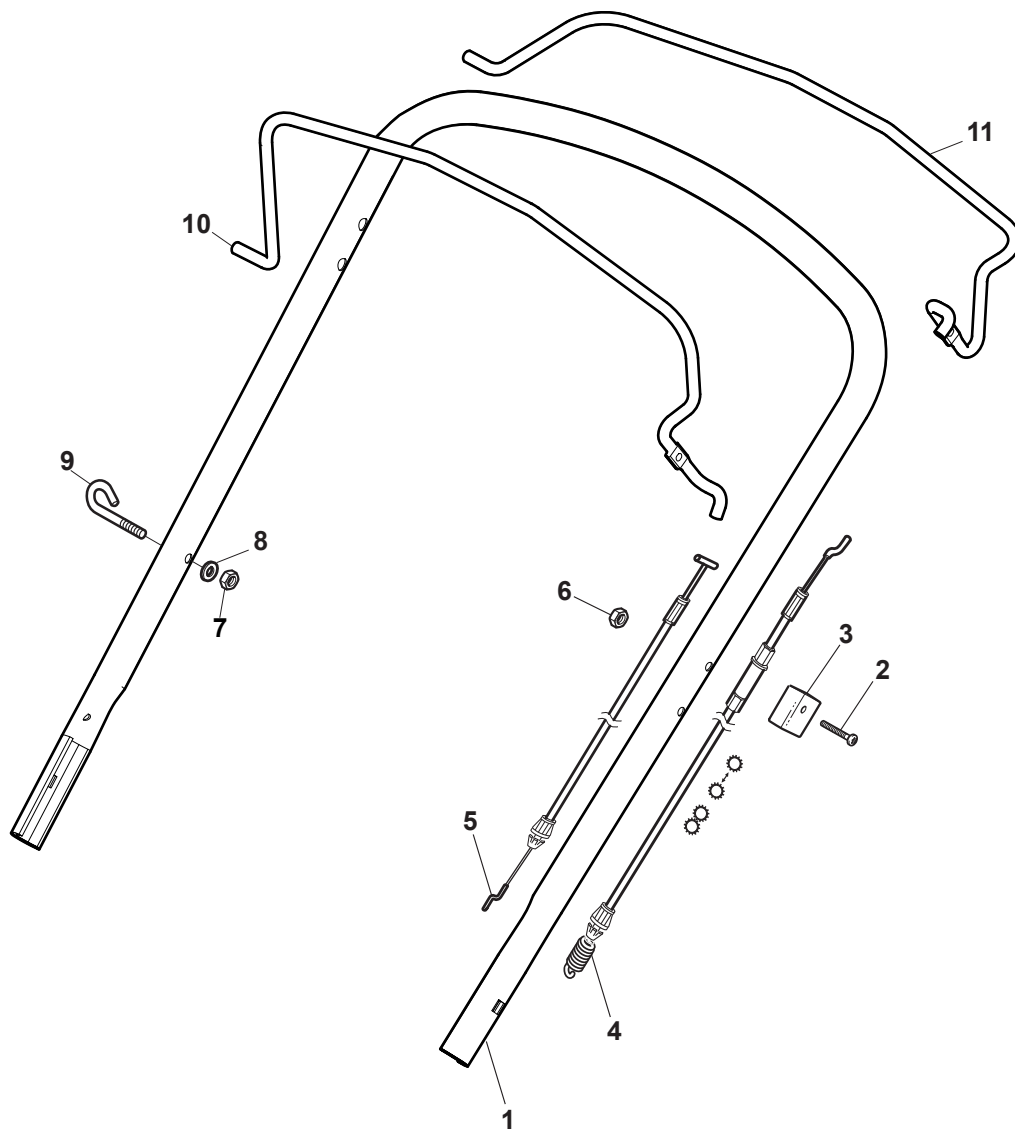

POS	PART. NO	Q.ty	DESCRIPTION	DESCRIZIONE	DESCRIPTION	BESCHREIBUNG	REMARKS
1	381006739/1	1	Handle, Upper Part	Manico, Parte Sup	Mancheron, Partie Superieure	Holm, Oberteil	
1	381006745/1	1	Handle, Upper Part with sponge handgrip	Manico, Parte Sup. con impugantura in spugna	Mancheron, Partie Superieure avec éponge poignée	Holm, Oberteil Handgriff Schwamm	
2	122430313/0	1	Guide Spring	Molla Guida	Ressort De Guide	Feder Führer	
3	112521330/0	1	Washer	Rosetta	Rondelle	Scheibe	
4	112154510/0	1	Nut	Dado	Ecrou	Mutter	
5	118390020/0	1	Fairlead	Fermacavo	Fixation Cable	Kabelbefestigung	
6	181003363/1	1	Lever, Engine Brake Black	Leva Freno Motore Nero	Levier Frein Moteur Noir	Hebel, Motorbremse Schwarz	
6	381003365/0	1	Lever, Engine Brake Yellow	Leva Freno Motore, Giallo	Levier Frein Moteur Jaune	Hebel, Motorbremse, Gelb	
6	381003376/0	1	Lever, Engine Brake Red	Leva Freno Motore, Rosso	Levier Frein Moteur Rouge	Hebel, Motorbremse, Rot	
7	181030054/0	1	Cable, Thread Engine Brake	Cavo Freno Motore	Cable Frein Moteur	Kabel, Motorbremse	GGP150cc
7	181030056/0	1	Cable, Thread Engine Brake	Cavo Freno Motore	Cable Frein Moteur	Kabel, Motorbremse	GGP-B&S Engine
7	181030069/1	1	Cable, Thread Engine Brake	Cavo Freno Motore	Cable Frein Moteur	Kabel, Motorbremse	Honda Engine
8	112727783/0	1	Screw	Vite	Vis	Schraube	
9	112154510/0	1	Nut	Dado	Ecrou	Mutter	
10	181003364/0	1	Lever, Driving Black	Leva Trazione Nero	Levier Traction Noir	Hebel, Antrieb Schwarz	
10	381003366/0	1	Lever, Driving Yellow	Leva Trazione Giallo	Levier Traction Jaune	Hebel, Antrieb Gelb	
10	381003377/0	1	Lever, Driving Red	Leva Trazione Rosso	Levier Traction Rouge	Hebel, Antrieb Rot	
11	381030051/0	1	Cable, Rear Drive	Cavo Comando Trazione	Câble, Comm. Traction	Kabel, Antrieb	
12	322551640/0	1	Plate	Piastrina	Plaquette	Plättchen