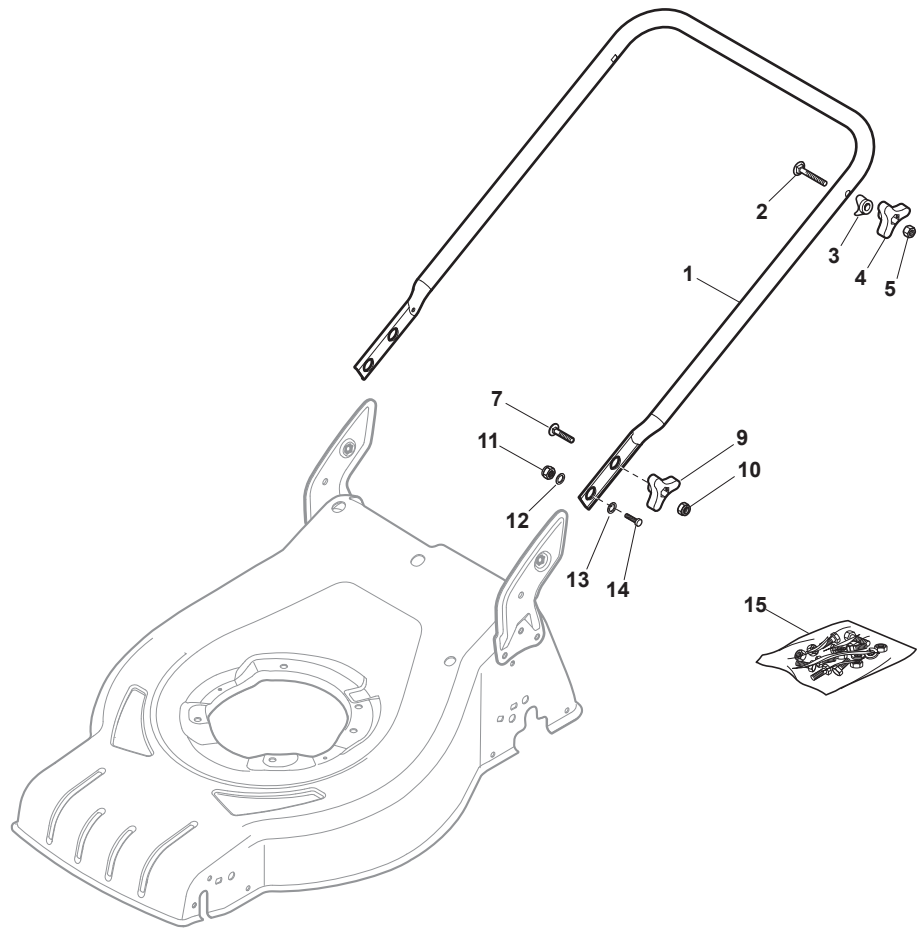

POS	PART. NO	Q.ty	DESCRIPTION	DESCRIZIONE	DESCRIPTION	BESCHREIBUNG	REMARKS
1	322226168/0	1	Mask, Black	Mascherina, Nero	Mesque, Noir	Maske, Schwarz	
2	112728698/0	2	Screw	Vite	Vis	Schraube