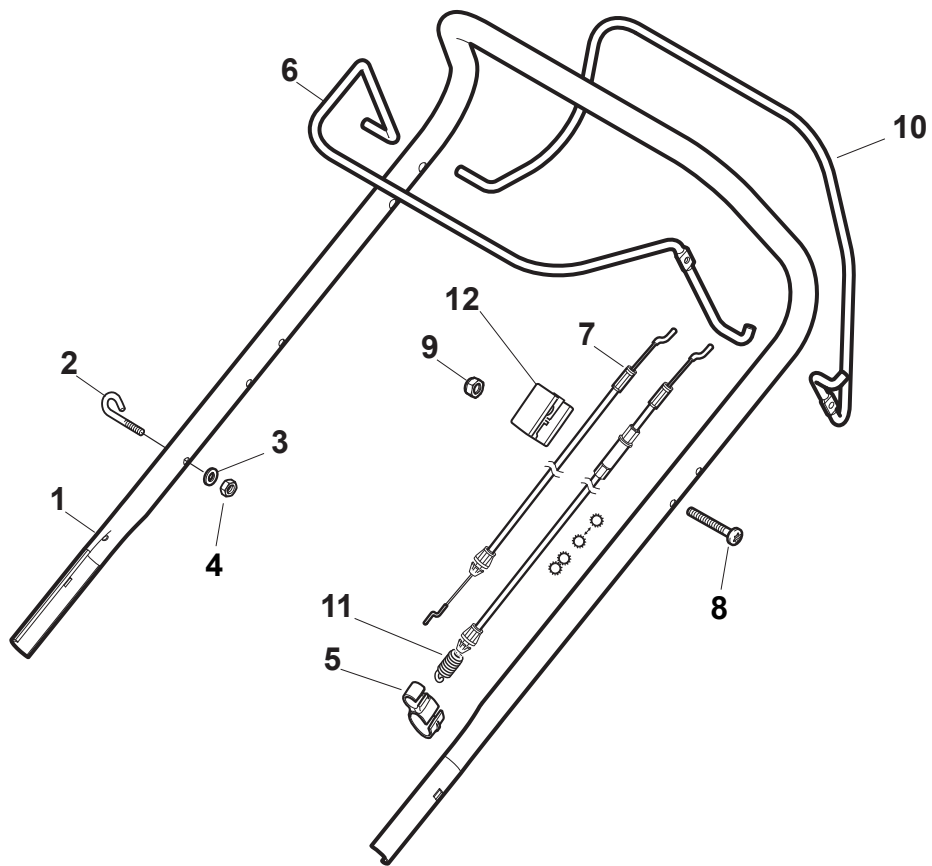

POS	PART. NO	Q.ty	DESCRIPTION	DESCRIZIONE	DESCRIPTION	BESCHREIBUNG	REMARKS
1	381006739/1	1	Handle, Upper Part	Manico, Parte Sup	Mancheron, Partie Superieure	Holm, Oberteil	
1	381006745/1	1	Handle, Upper Part with sponge handgrip	Manico, Parte Sup. con impugantura in spugna	Mancheron, Partie Superieure avec éponge poignée	Holm, Oberteil Handgriff Schwamm	
2	122430313/0	1	Guide Spring	Molla Guida	Ressort De Guide	Feder Führer	
3	112521330/0	1	Washer	Rosetta	Rondelle	Scheibe	
4	112154510/0	1	Nut	Dado	Ecrou	Mutter	
5	118390020/0	1	Fairlead	Fermacavo	Fixation Cable	Kabelbefestigung	
6	181003363/1	1	Lever, Engine Brake Black	Leva Freno Motore Nero	Levier Frein Moteur Noir	Hebel, Motorbremse Schwarz	
6	381003365/0	1	Lever, Engine Brake Yellow	Leva Freno Motore, Giallo	Levier Frein Moteur Jaune	Hebel, Motorbremse, Gelb	
6	381003376/0	1	Lever, Engine Brake Red	Leva Freno Motore, Rosso	Levier Frein Moteur Rouge	Hebel, Motorbremse, Rot	
7	181030054/0	1	Cable, Thread Engine Brake	Cavo Freno Motore	Cable Frein Moteur	Kabel, Motorbremse	GGP150cc
7	181030056/0	1	Cable, Thread Engine Brake	Cavo Freno Motore	Cable Frein Moteur	Kabel, Motorbremse	GGP-B&S Engine
7	181030069/1	1	Cable, Thread Engine Brake	Cavo Freno Motore	Cable Frein Moteur	Kabel, Motorbremse	Honda Engine
8	112727788/0	1	Screw	Vite	Vis	Schraube	
9	112154510/0	1	Nut	Dado	Ecrou	Mutter	
10	181003364/0	1	Lever, Driving Black	Leva Trazione Nero	Levier Traction Noir	Hebel, Antrieb Schwarz	
10	381003366/0	1	Lever, Driving Yellow	Leva Trazione Giallo	Levier Traction Jaune	Hebel, Antrieb Gelb	
10	381003377/0	1	Lever, Driving Red	Leva Trazione Rosso	Levier Traction Rouge	Hebel, Antrieb Rot	
11	381030051/0	1	Cable, Rear Drive	Cavo Comando Trazione	Câble, Comm. Traction	Kabel, Antrieb	
12	181005504/1	1	Throttle Cable	Cavo Acceleratore	Cable, Accelérateur	Gashebel Kabel	GGP150cc
12	181005511/0	1	Throttle Cable	Cavo Acceleratore	Cable, Accelérateur	Gashebel Kabel	B&S Engine
12	181005517/0	1	Throttle Cable	Cavo Acceleratore	Cable, Accelérateur	Gashebel Kabel	GGP-Honda Engine
12	181005526/0	1	Throttle Cable	Cavo Acceleratore	Cable, Accelérateur	Gashebel Kabel	B&S DOV
12	181005532/0	1	Throttle Cable	Cavo Acceleratore	Cable, Accelérateur	Gashebel Kabel	GGP 100cc
12	181005533/0	1	Throttle Cable	Cavo Acceleratore	Cable, Accelérateur	Gashebel Kabel	B&S E series