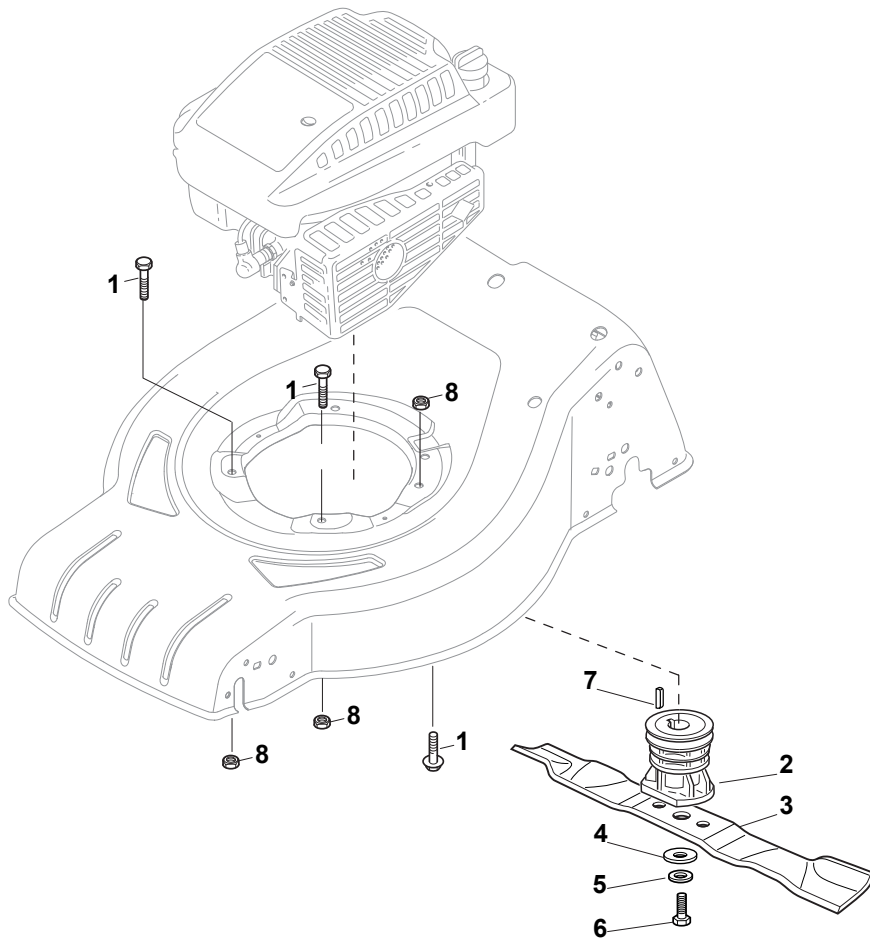

POS	PART. NO	Q.ty	DESCRIPTION	DESCRIZIONE	DESCRIPTION	BESCHREIBUNG	REMARKS
1	112691100/0	3	Screw	Vite	Vis	Schraube	B&S E series
1	112691115/0	3	Screw	Vite	Vis	Schraube	GGP-Honda
1	112691100/0	2	Screw	Vite	Vis	Schraube	B&S Engine
1	112691800/0	1	Screw	Vite	Vis	Schraube	B&S Engine
1	112793701/0	3	Screw	Vite	Vis	Schraube	B&S 450
2	122463012/2	1	Hub, Crankshaft Ø 22.2	Mozzo, Albero Motore Ø 22.2	Moyeu, Arbre Moteur Ø 22.2	Nabe, Motorwelle Ø 22.2	GGP-B&S
2	122463020/1	1	Hub, Crankshaft Ø 25	Mozzo, Albero Motore Ø 25	Moyeu, Arbre Moteur Ø 25	Nabe, Motorwelle Ø 25	Honda
3	181004346/3	1	Blade Standard	Coltello Standard	Lame Standard	Messer Standard	
4	122160400/0	1	Elastic Washer	Disco Elastico	Disque Elastique	Federscheibe	
5	112523080/0	1	Washer	Rosetta	Rondelle	Scheibe	
6	112735698/0	1	Screw	Vite	Vis	Schraube	
7	112139100/0	1	Feather, Crankshaft Ø 22.2	Linguetta, Albero Motore Ø 22.2	Clavette, Arbre Moteur Ø 22.2	Keil, Motorwelle Ø 22.2	GGP-B&S
7	112139150/0	1	Feather, Crankshaft Ø 25	Linguetta, Albero Motore Ø 25	Clavette, Arbre Moteur Ø 25	Keil, Motorwelle Ø 25	Honda
8	112154210/0	3	Screw	Vite	Vis	Schraube