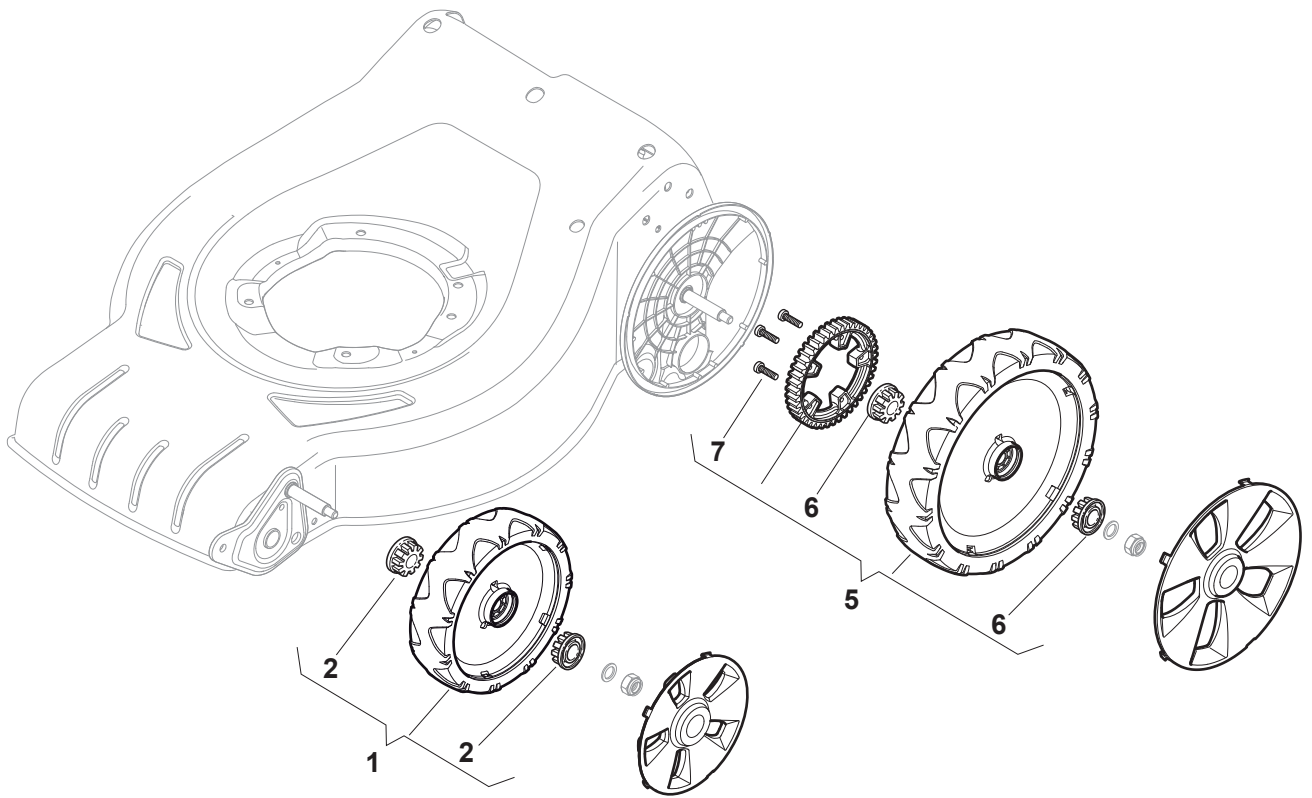

POS	PART. NO	Q.ty	DESCRIPTION	DESCRIZIONE	DESCRIPTION	BESCHREIBUNG	REMARKS
1	381007455/1	2	Wheel Ø 180	Ruota Ø 180	Roue Ø 180	Rad Ø 180	
2	119216035/0	4	Bearing	Cuscinetto	Coussinet	Lager	
5	381007467/1	2	Wheel Ø 240	Ruota Ø 240	Roue Ø 240	Rad Ø 240	
6	119216035/0	4	Bearing	Cuscinetto	Coussinet	Lager	
7	112728706/0	6	Screw	Vite	Vis	Schraube