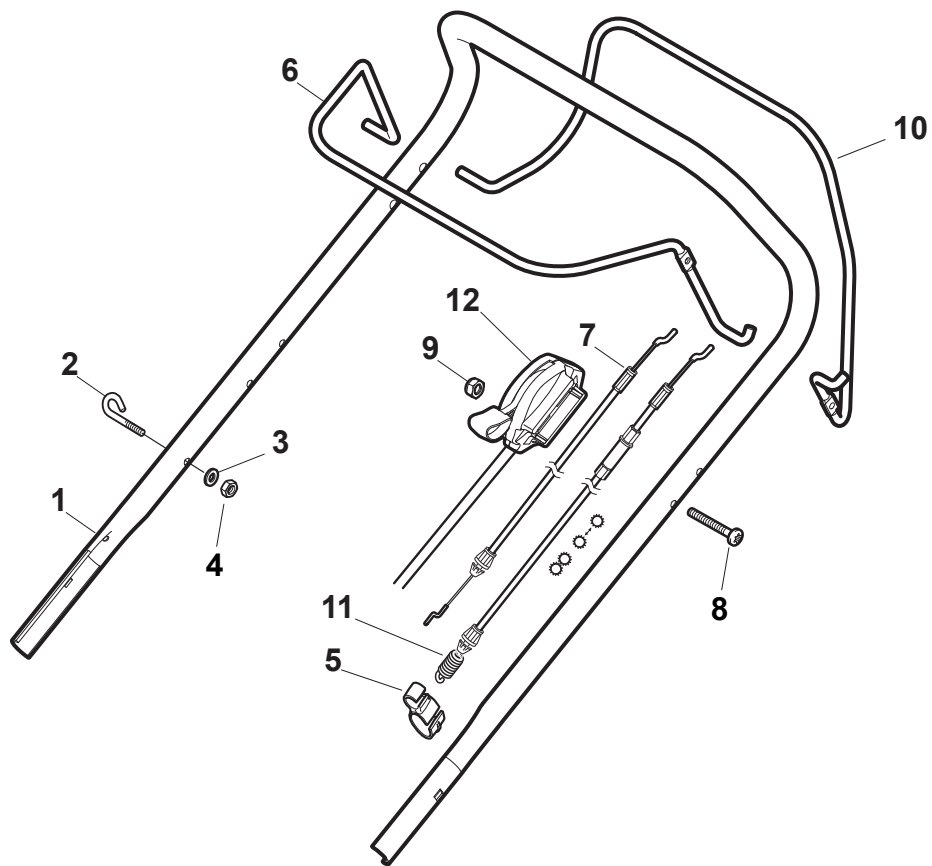

POS	PART. NO	Q.ty	DESCRIPTION	DESCRIZIONE	DESCRIPTION	BESCHREIBUNG	REMARKS
1	381006737/0	1	Handle, Lower Part	Parte Inf Maniglia	Poignée, Partie Inferieure	Griff, Unterteil	
2	112819110/0	2	Screw	Vite	Vis	Schraube	
3	122671651/0	2	Washer	Rosetta	Rondelle	Scheibe	
4	122399900/0	2	Knob, Black	Manopolina	Poignée, Noir	Griff	Black
4	322399840/0	2	Knob, Yellow	Manopolina	Poignée, Jaune	Griff	Yellow
4	322399846/0	2	Knob, Red	Manopolina	Poignée, Rouge	Griff	Red
5	112293200/0	2	Nut	Dado	Ecrou	Mutter	
7	112818900/0	2	Screw	Vite	Vis	Schraube	
9	122399900/0	2	Knob, Black	Manopolina	Poignée, Noir	Griff	Black
9	322399840/0	2	Knob, Yellow	Manopolina	Poignée, Jaune	Griff	Yellow
9	322399846/0	2	Knob, Red	Manopolina	Poignée, Rouge	Griff	Red
10	112293200/0	2	Nut	Dado	Ecrou	Mutter	
11	112155000/0	2	Nut	Dado	Ecrou	Mutter	
12	112521350/0	2	Washer	Rosetta	Rondelle	Scheibe	
13	112369500/0	2	Elastic Washer	Disco Elastico	Disque Elastique	Federscheibe	
14	112760605/0	2	Screw	Vite	Vis	Schraube	
15	381008691/0	1	Screws Outfit, Black	Dotazione Viteria	Dotation Visserie, Noir	Satz, Schrauben	Black
15	381008692/0	1	Screws Outfit, Yellow	Dotazione Viteria	Dotation Visserie, Jaune	Satz, Schrauben	Yellow
15	381008695/0	1	Screws Outfit, Red	Dotazione Viteria	Dotation Visserie, Rouge	Satz, Schrauben	Red