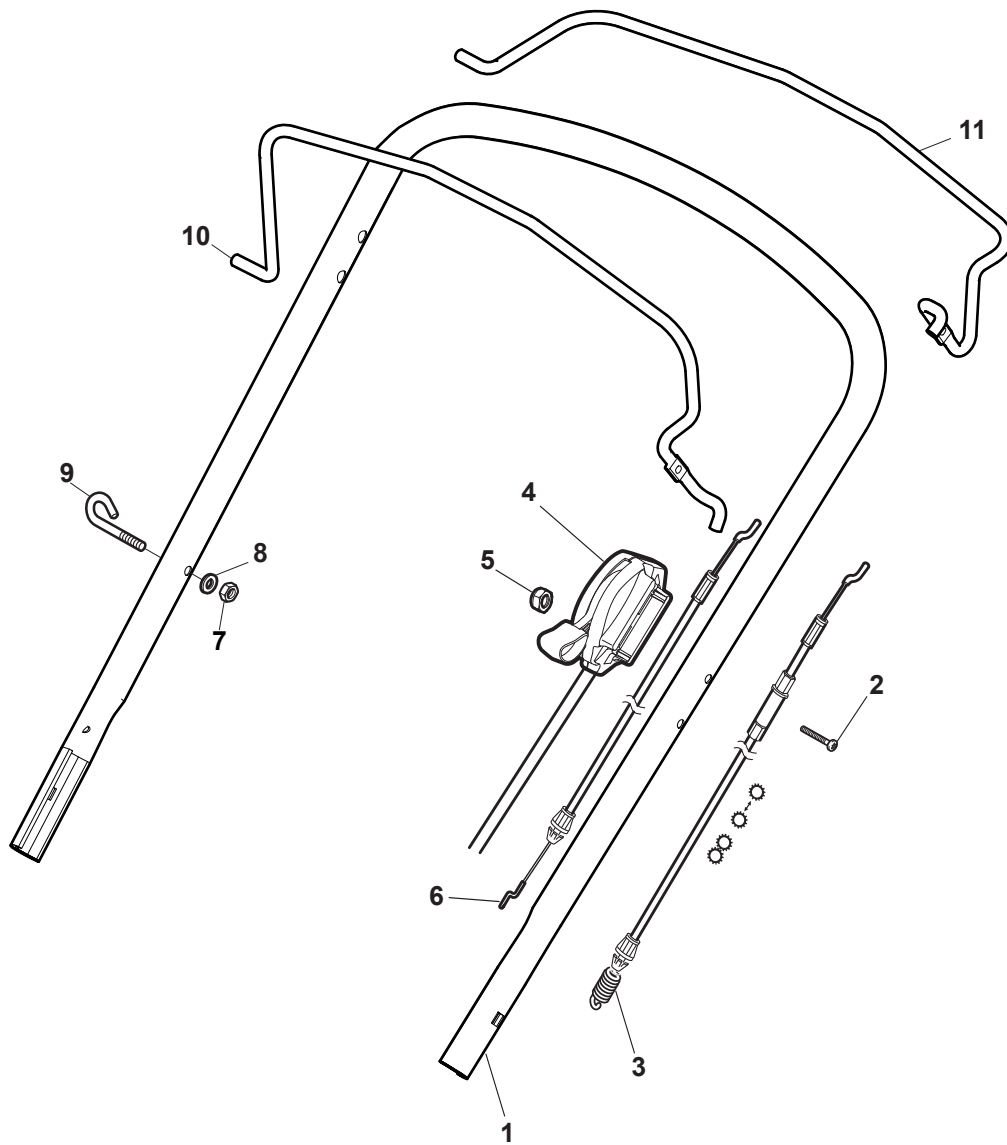

POS	PART. NO	Q.ty	DESCRIPTION	DESCRIZIONE	DESCRIPTION	BESCHREIBUNG	REMARKS
1	381006740/0	1	Handle, Upper Part	Manico, Parte Sup	Mancheron, Partie Superieure	Holm, Oberteil	
2	112727783/0	1	Screw	Vite	Vis	Schraube	
3	322551640/0	1	Plate	Piastrina	Plaquette	Plättchen	
4	381030085/0	1	Cable, Rear Drive	Cavo Comando Trazione	Câble, Comm. Traction	Kabel, Antrieb	
5	181030053/0	1	Cable, Thread Engine Brake	Cavo Freno Motore	Cable Frein Moteur	Kabel, Motorbremse	GGP150cc
5	181030084/0	1	Cable, Thread Engine Brake	Cavo Freno Motore	Cable Frein Moteur	Kabel, Motorbremse	GGP-Honda-B&S Engine
6	112154510/0	1	Nut	Dado	Ecrou	Mutter	
7	112154510/0	1	Nut	Dado	Ecrou	Mutter	
8	112521330/0	1	Washer	Rosetta	Rondelle	Scheibe	
9	122430313/0	1	Guide Spring	Molla Guida	Ressort De Guide	Feder Führer	
10	181003369/0	1	Lever, Engine Brake	Leva Freno Motore	Levier Frein Moteur	Hebel, Motorbremse	
11	181003371/0	1	Driving Lever	Leva Trazione	Levier Traction	Antriebhebel