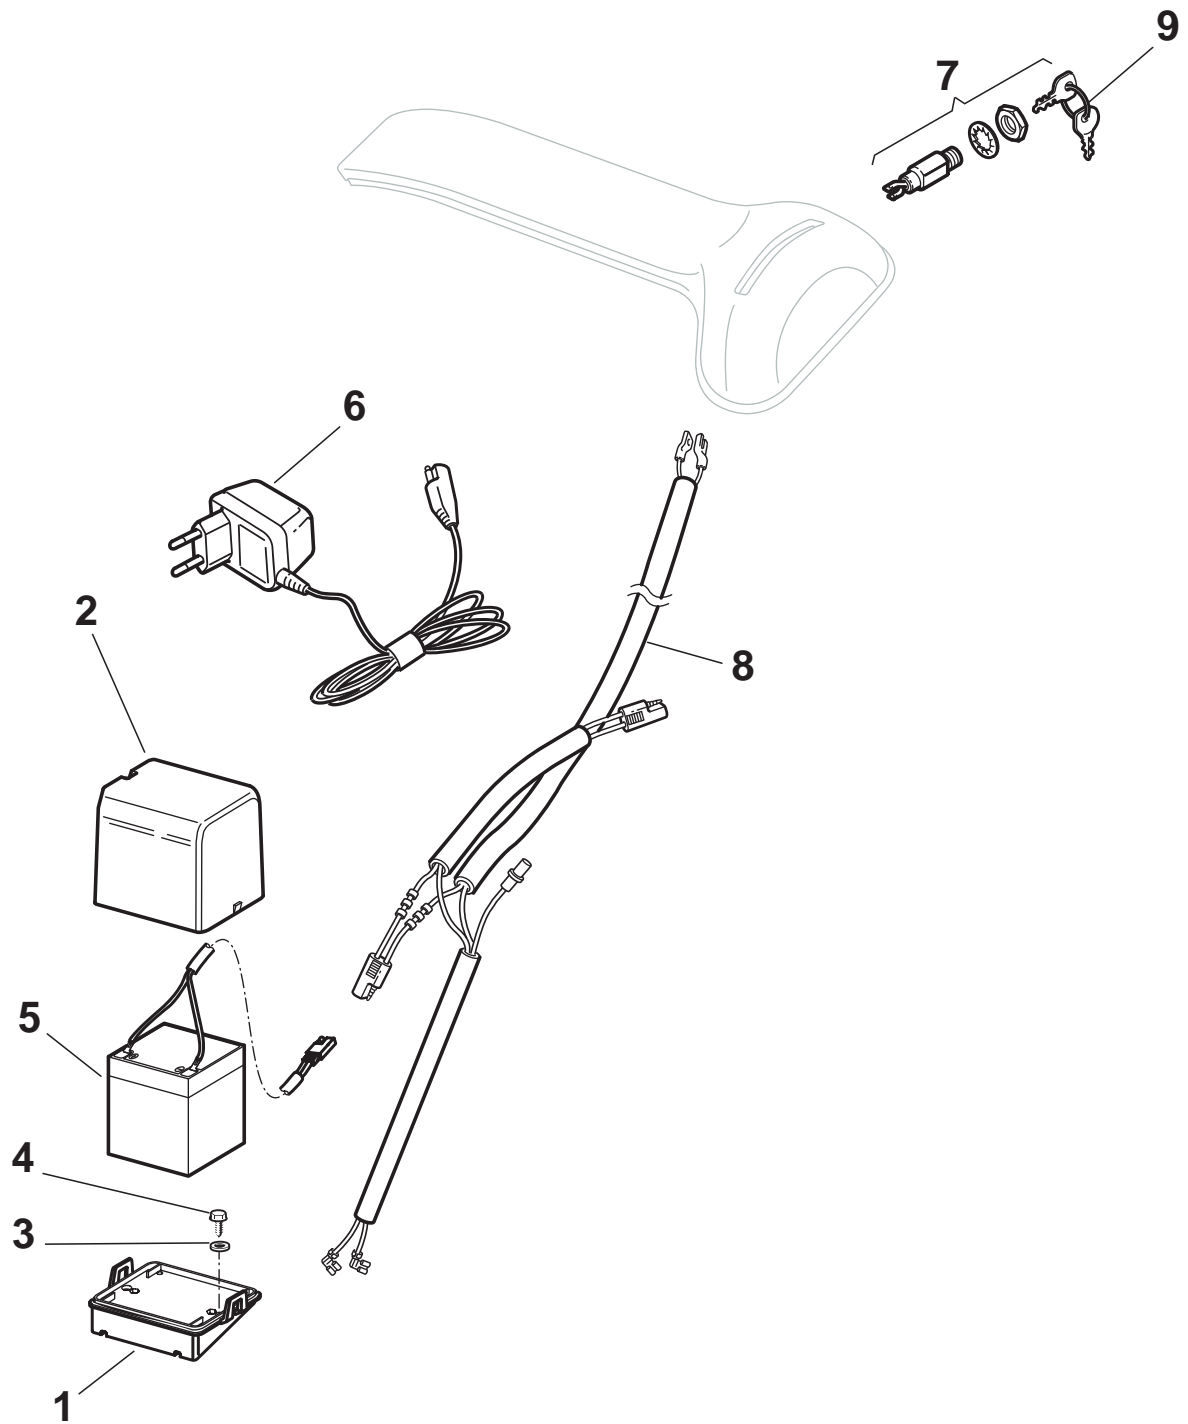

POS	PART. NO	Q.ty	DESCRIPTION	DESCRIZIONE	DESCRIPTION	BESCHREIBUNG	REMARKS
1	322785122/0	1	Support, Battery	Supporto Batteria	Support Batterie	Halter, Batterie	Tecumseh
1	322785123/0	1	Support, Battery	Supporto Batteria	Support Batterie	Halter, Batterie	GGP-B&S-Honda
2	322109530/0	1	Cover	Capottina	Capot	Haube	
3	112521310/0	2	Washer	Rosetta	Rondelle	Scheibe	
4	112731590/0	2	Screw	Vite	Vis	Schraube	
5	118120052/0	1	Battery	Batteria	Batterie	Batterie	
6	118204120/0	1	Battery Charger	Carica Batteria	Chargeur De Batterie	Ladgerät	EU Plug
6	118204121/0	1	Battery Charger	Carica Batteria	Chargeur De Batterie	Ladgerät	Uk Plug
7	118450050/0	1	Switch	Interruttore	Interrupteur	Schalter	
8	118204192/3	1	Cable, Start	Cavo Avviamento	Cable Démarrage	Kabel, Start	GGP-B&S Engine
8	118204198/0	1	Cable, Start	Cavo Avviamento	Cable Démarrage	Kabel, Start	Honda Engine
9	118210016/1	1	Starting Key	Chiave Avviamento	Clef A Demarrage	Schlüssel Für Start