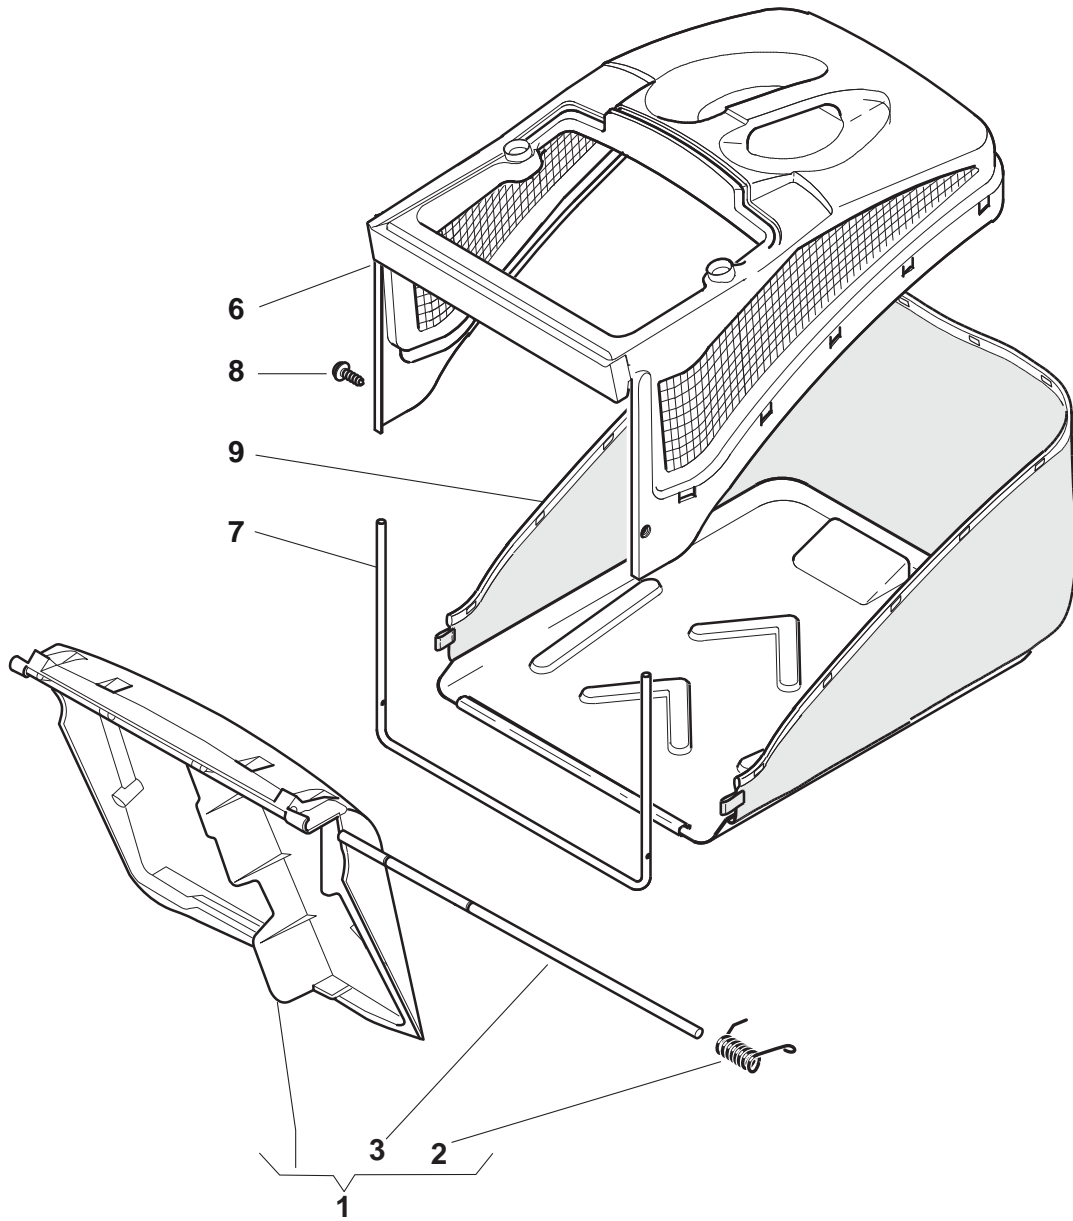

POS	PART. NO	Q.ty	DESCRIPTION	DESCRIZIONE	DESCRIPTION	BESCHREIBUNG	REMARKS
1	381008042/0	1	Stone-Guard	Parasassi	Pare-Pierres	Prallblech	
2	122451000/0	1	Spring	Molla	Ressort	Feder	
3	122517907/0	1	Pin	Perno	Pivot	Bolzen	
6	122486094/0	1	Grass-Box, Upper	Sacco, Parte Sup	Sac, Partie Superieure	Korb, Oberteil	
7	122608524/0	1	Stiffening Lower	Rinforzo Inf	Réinforcement Inf	Verstärkung Untere	
8	112728445/0	2	Screw	Vite	Vis	Schraube	
9	181002196/0	1	Box, Fabric	Sacco, Tela	Sac, Toile	Sack, Tuck