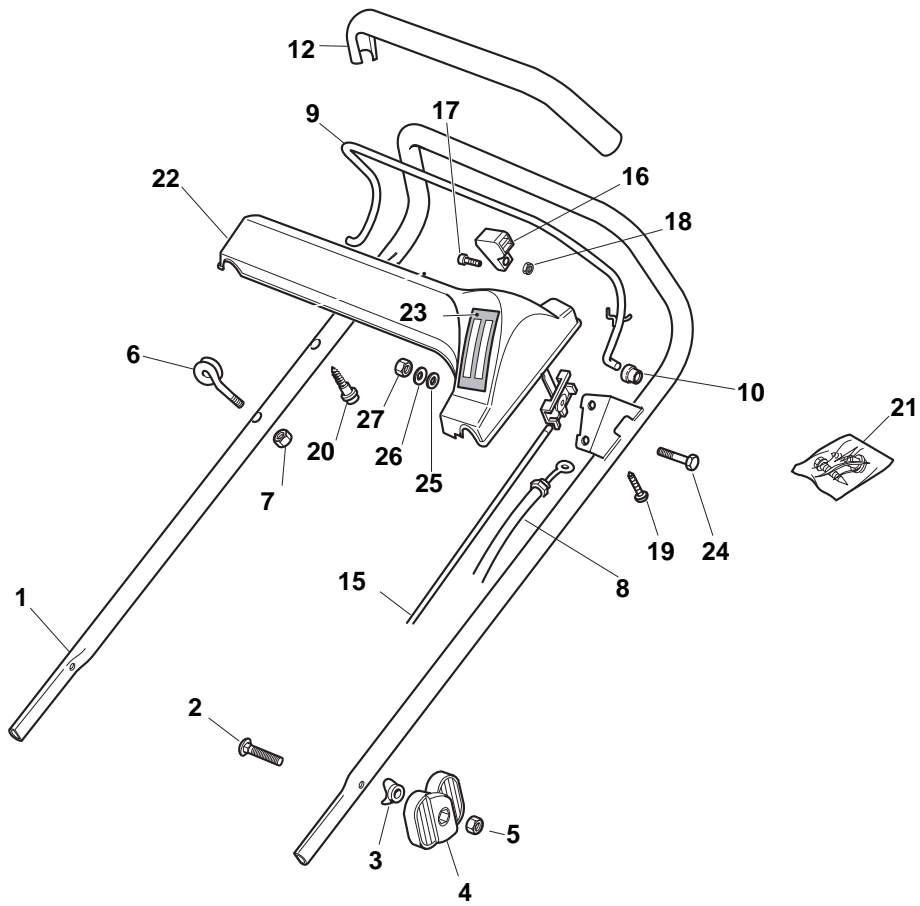

POS	PART. NO	Q.ty	DESCRIPTION	DESCRIZIONE	DESCRIPTION	BESCHREIBUNG	REMARKS
1	381007020/0	1	Handle, Upper Part	Manico, Parte Sup	Mancheron, Partie Superieure	Holm, Oberteil	
2	112819120/0	2	Screw	Vite	Vis	Schraube	
3	122680006/1	2	Washer	Rosetta	Rondelle	Scheibe	
4	122399803/0	2	Knob	Manopolina	Poignée	Griff	
5	112293200/0	2	Nut	Dado	Ecrou	Mutter	
6	122430309/0	1	Spring	Molla	Ressort	Feder	
7	112154330/0	1	Nut	Dado	Ecrou	Mutter	
8	181000622/2	1	Cable, Thread Engine Brake	Cavo Freno Motore	Cable Frein Moteur	Kabel, Motorbremse	Tecumseh Engine
8	181000631/0	1	Cable, Thread Engine Brake	Cavo Freno Motore	Cable Frein Moteur	Kabel, Motorbremse	B&S Engine
8	181000634/0	1	Cable, Thread Engine Brake	Cavo Freno Motore	Cable Frein Moteur	Kabel, Motorbremse	GGP Engine
8	181000639/0	1	Cable, Thread Engine Brake	Cavo Freno Motore	Cable Frein Moteur	Kabel, Motorbremse	Honda Engine
9	181003291/3	1	Lever, Engine Brake	Leva Freno Motore	Levier Frein Moteur	Hebel, Motorbremse	
10	122041966/0	2	Bush	Bussola	Douille	Büchse	
12	122291050/0	1	Handgrip Black	Impugnatura Manico Nera	Poignée Noir	Handgriff Schwarz	
15	181007091/0	1	Throttle Cable	Cavo Acceleratore	Cable, Accelérateur	Gashebel Kabel	B&S Engine
15	181007092/0	1	Throttle Cable	Cavo Acceleratore	Cable, Accelérateur	Gashebel Kabel	Honda-GGP Engine
16	122399801/0	1	Knob	Manopolina	Poignée	Griff	
17	112726388/0	2	Screw	Vite	Vis	Schraube	
18	112290800/0	2	Nut	Dado	Ecrou	Mutter	
19	112728460/0	1	Screw	Vite	Vis	Schraube	
20	122943006/0	1	Screw	Vite	Vis	Schraube	
21	381008499/1	1	Outfit, Screws	Dotazione Viteria	Dotation Visserie	Satz, Schrauben	
22	422120148/0	1	Dash Board Yellow	Cruscotto Giallo	Console Jaune	Konsole Gelbe	
22	422120150/0	1	Dash Board Red	Cruscotto Rosso	Console Rouge	Konsole Rote	
22	422120164/0	1	Dash Board Black	Cruscotto Nero	Console Noire	Konsole Schwarze	
23	114356692/0	1	Screw	Vite	Vis	Schraube	Honda Engine
23	114356693/0	1	Screw	Vite	Vis	Schraube	B&S Engine
23	114357387/0	1	Label	Etichetta	Etiquette	Etikette	B&S DOV
23	114357387/0	1	Label	Etichetta	Etiquette	Etikette	Honda Autochoke
24	112788910/0	2	Screw	Vite	Vis	Schraube	
25	112523020/0	2	Washer	Rosetta	Rondelle	Scheibe	
26	112581500/0	2	Grower	Grower	Grower	Federring	
27	112291000/0	2	Nut	Dado	Ecrou	Mutter