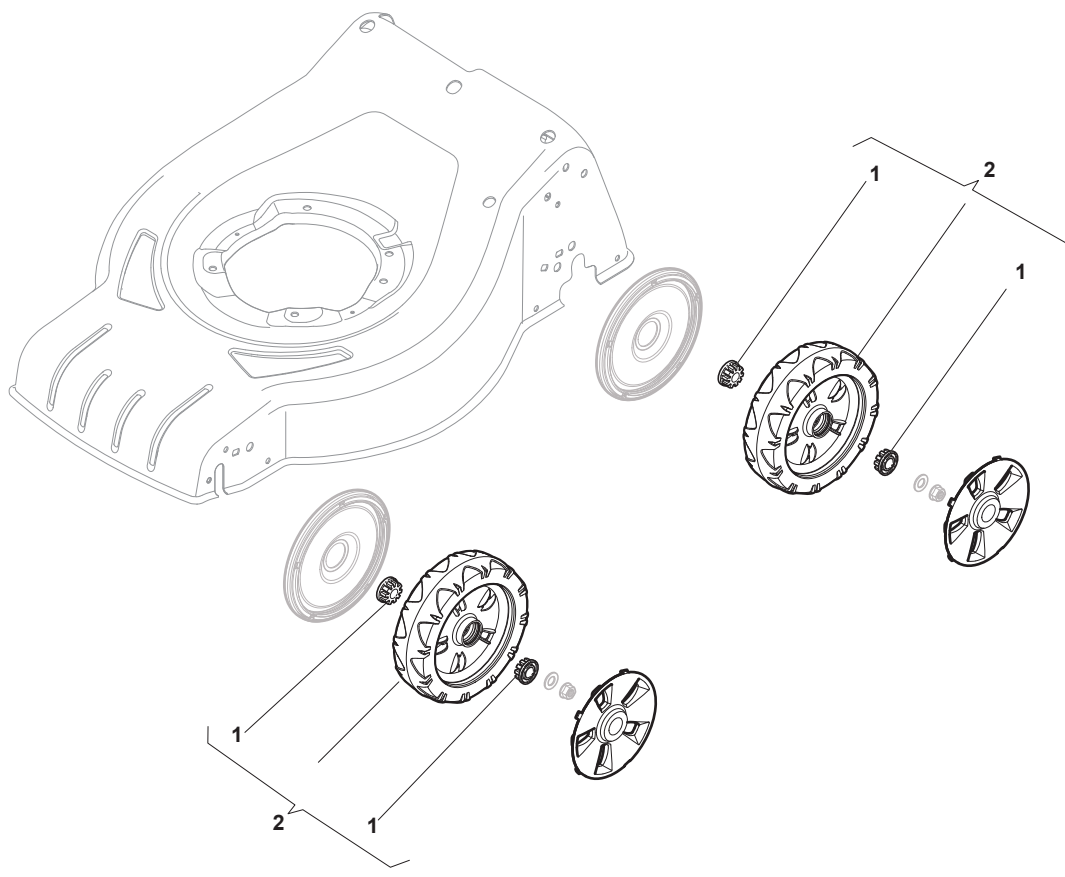

POS	PART. NO	Q.ty	DESCRIPTION	DESCRIZIONE	DESCRIPTION	BESCHREIBUNG	REMARKS
1	322042064/0	8	Bush	Bussola	Douille	Büchse	
2	381007416/2	4	Wheel Ø 200	Ruota Ø 200	Roue Ø 200	Rad Ø 200