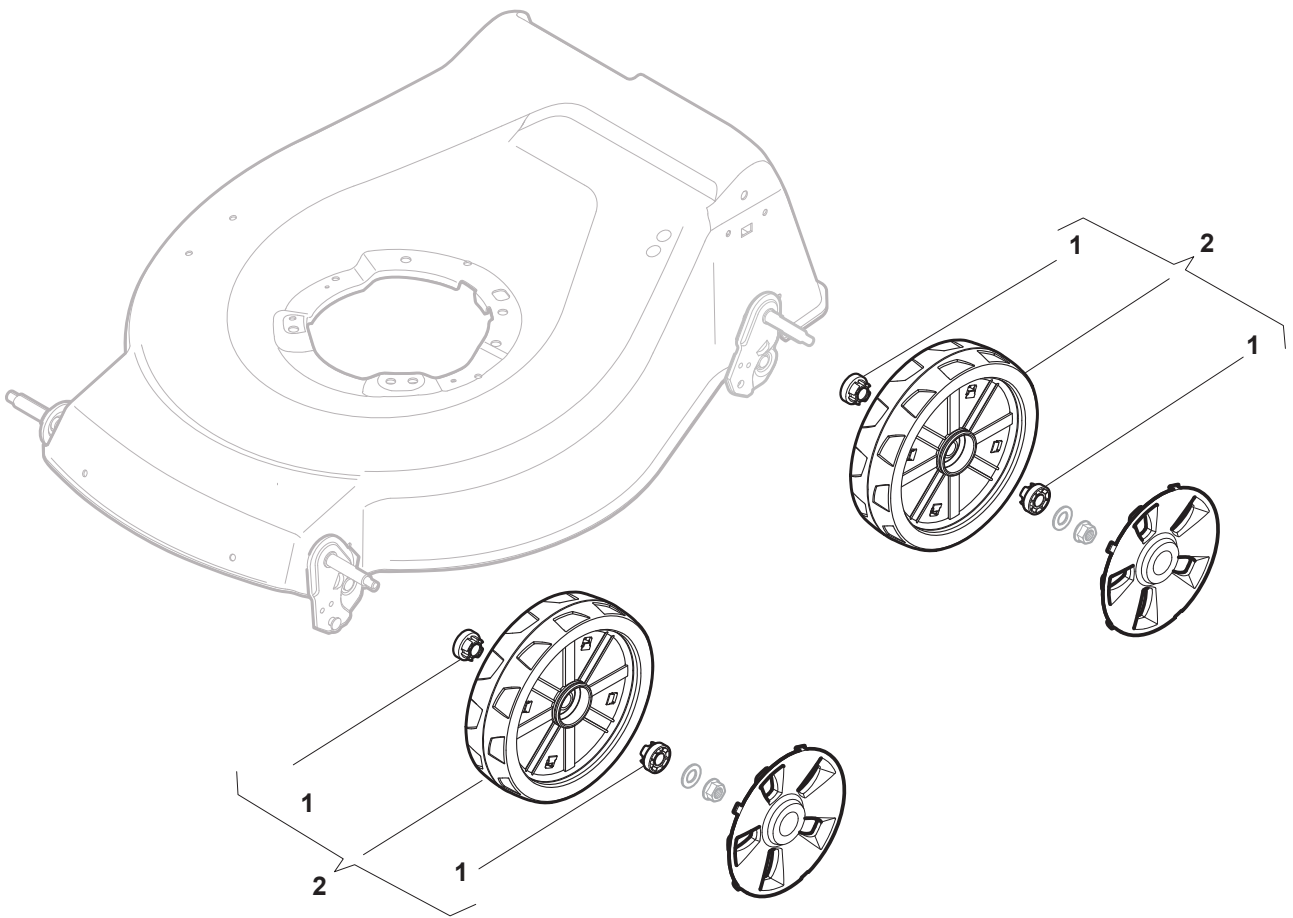

POS	PART. NO	Q.ty	DESCRIPTION	DESCRIZIONE	DESCRIPTION	BESCHREIBUNG	REMARKS
1	322042064/0	4	Bush	Bussola	Douille	Büchse	
2	381007481/1	2	Wheel Ø 200	Ruota Ø 200	Roue Ø 200	Rad Ø 200