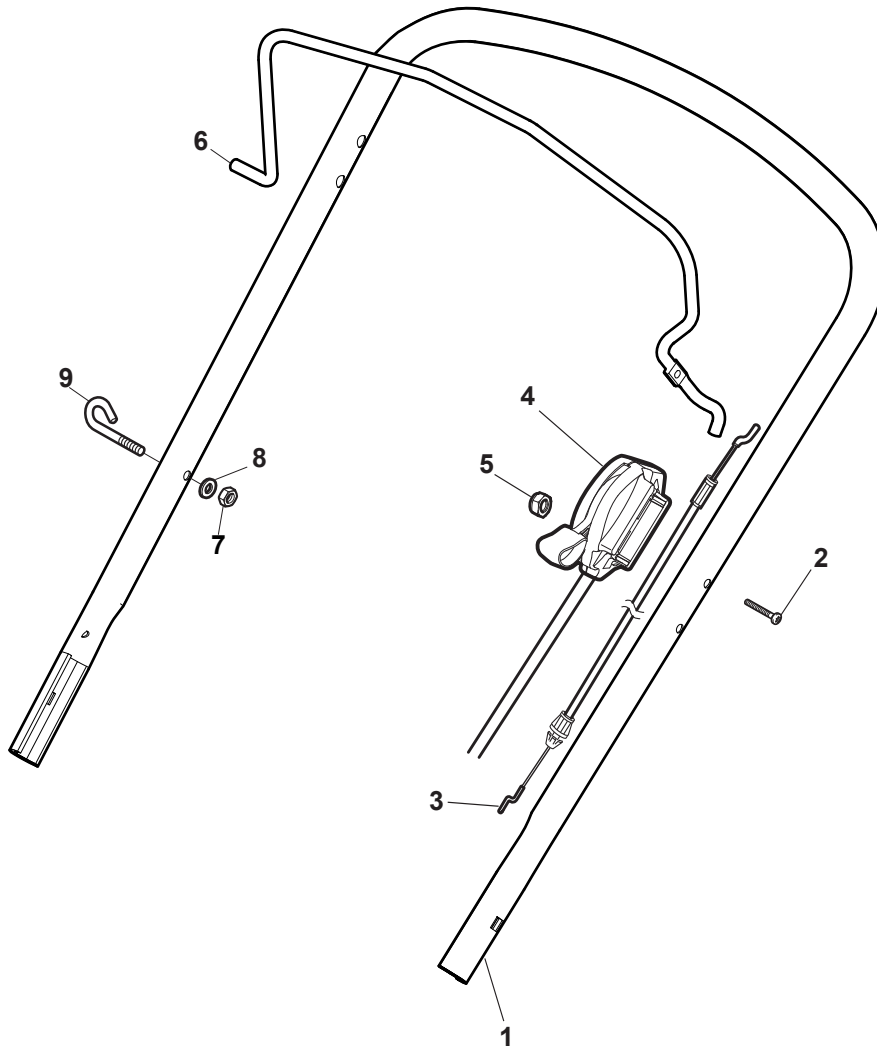

POS	PART. NO	Q.ty	DESCRIPTION	DESCRIZIONE	DESCRIPTION	BESCHREIBUNG	REMARKS
1	381006740/0	1	Handle, Upper Part	Manico, Parte Sup	Mancheron, Partie Superieure	Holm, Oberteil	
2	112727783/0	1	Screw	Vite	Vis	Schraube	
3	181030053/0	1	Cable, Thread Engine Brake	Cavo Freno Motore	Cable Frein Moteur	Kabel, Motorbremse	GGP150cc
3	181030089/0	1	Cable, Thread Engine Brake	Cavo Freno Motore	Cable Frein Moteur	Kabel, Motorbremse	GGP-B&S-Honda
4	181005521/0	1	Throttle Cable	Cavo Acceleratore	Cable, Accelérateur	Gashebel Kabel	GGP150cc
4	181005524/0	1	Throttle Cable	Cavo Acceleratore	Cable, Accelérateur	Gashebel Kabel	Honda GCV135
4	181005527/0	1	Throttle Cable	Cavo Acceleratore	Cable, Accelérateur	Gashebel Kabel	GGP-Honda GCV1 60
4	181005528/0	1	Throttle Cable	Cavo Acceleratore	Cable, Accelérateur	Gashebel Kabel	B&S Engine
4	181005529/0	1	Throttle Cable	Cavo Acceleratore	Cable, Accelérateur	Gashebel Kabel	DOV 850
4	181005530/0	1	Throttle Cable	Cavo Acceleratore	Cable, Accelérateur	Gashebel Kabel	B&S E series
4	181005531/0	1	Throttle Cable	Cavo Acceleratore	Cable, Accelérateur	Gashebel Kabel	Honda GCV190
4	181005534/0	1	Throttle Cable	Cavo Acceleratore	Cable, Accelérateur	Gashebel Kabel	GGP100cc
5	112154510/0	1	Nut	Dado	Ecrou	Mutter	
6	181003369/0	1	Lever, Engine Brake	Leva Freno Motore	Levier Frein Moteur	Hebel, Motorbremse	
7	112154510/0	1	Nut	Dado	Ecrou	Mutter	
8	112521330/0	1	Washer	Rosetta	Rondelle	Scheibe	
9	122430313/0	1	Guide Spring	Molla Guida	Ressort De Guide	Feder Führer