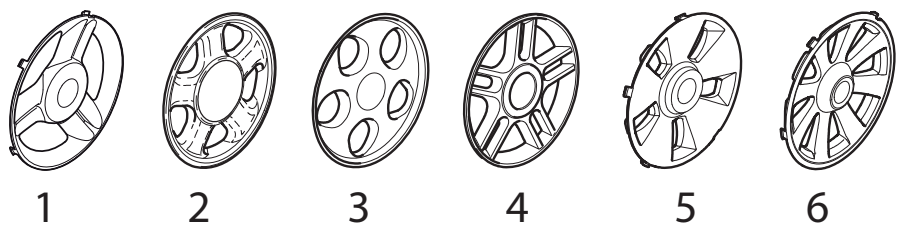

POS	PART. NO	Q.ty	DESCRIPTION	DESCRIZIONE	DESCRIPTION	BESCHREIBUNG	REMARKS
1	119216035/0	4	Bearing	Cuscinetto	Coussinet	Lager	
2	381007483/1	2	Wheel Ø 200	Ruota Ø 200	Roue Ø 200	Rad Ø 200	

POS	PART. NO	Q.ty	DESCRIPTION	DESCRIZIONE	DESCRIPTION	BESCHREIBUNG	REMARKS
1	322042064/0	4	Bush	Bussola	Douille	Büchse	
2	381007481/1	2	Wheel Ø 200	Ruota Ø 200	Roue Ø 200	Rad Ø 200	

POS	PART. NO	Q.ty	DESCRIPTION	DESCRIZIONE	DESCRIPTION	BESCHREIBUNG	REMARKS
1	119216035/0	8	Bearing	Cuscinetto	Coussinet	Lager	
2	381007416/2	4	Wheel Ø 200	Ruota Ø 200	Roue Ø 200	Rad Ø 200	

POS	PART. NO	Q.ty	DESCRIPTION	DESCRIZIONE	DESCRIPTION	BESCHREIBUNG	REMARKS
1	322042064/0	8	Bush	Bussola	Douille	Büchse	
2	381007416/2	4	Wheel Ø 200	Ruota Ø 200	Roue Ø 200	Rad Ø 200	