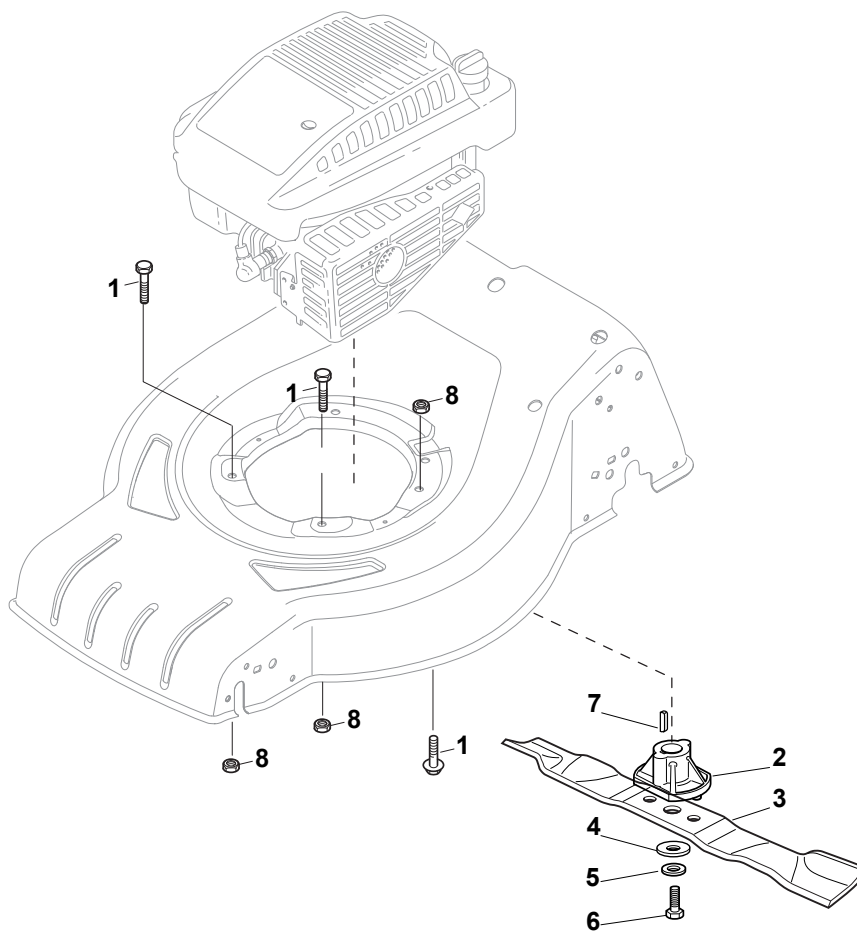

POS	PART. NO	Q.ty	DESCRIPTION	DESCRIZIONE	DESCRIPTION	BESCHREIBUNG	REMARKS
1	112691100/0	3	Screw	Vite	Vis	Schraube	B&S E series
1	112691115/0	3	Screw	Vite	Vis	Schraube	GGP-Honda
1	112691100/0	2	Screw	Vite	Vis	Schraube	B&S Engine
1	112691800/0	1	Screw	Vite	Vis	Schraube	B&S Engine
1	112793701/0	3	Screw	Vite	Vis	Schraube	B&S 450
2	122463012/2	1	Hub, Crankshaft Ø 22.2	Mozzo, Albero Motore Ø 22.2	Moyeu, Arbre Moteur Ø 22.2	Nabe, Motorwelle Ø 22.2	GGP-B&S
2	122463020/1	1	Hub, Crankshaft Ø 25	Mozzo, Albero Motore Ø 25	Moyeu, Arbre Moteur Ø 25	Nabe, Motorwelle Ø 25	Honda
3	181004459/0	1	Blade	Coltello	Lame	Messer	
4	122160400/0	1	Elastic Washer	Disco Elastico	Disque Elastique	Federscheibe	
5	112523080/0	1	Washer	Rosetta	Rondelle	Scheibe	
6	112735698/0	1	Screw	Vite	Vis	Schraube	
7	112139100/0	1	Feather, Crankshaft Ø 22.2	Linguetta, Albero Motore Ø 22.2	Clavette, Arbre Moteur Ø 22.2	Keil, Motorwelle Ø 22.2	GGP-B&S
7	112139150/0	1	Feather, Crankshaft Ø 25	Linguetta, Albero Motore Ø 25	Clavette, Arbre Moteur Ø 25	Keil, Motorwelle Ø 25	Honda
8	112154210/0	3	Screw	Vite	Vis	Schraube