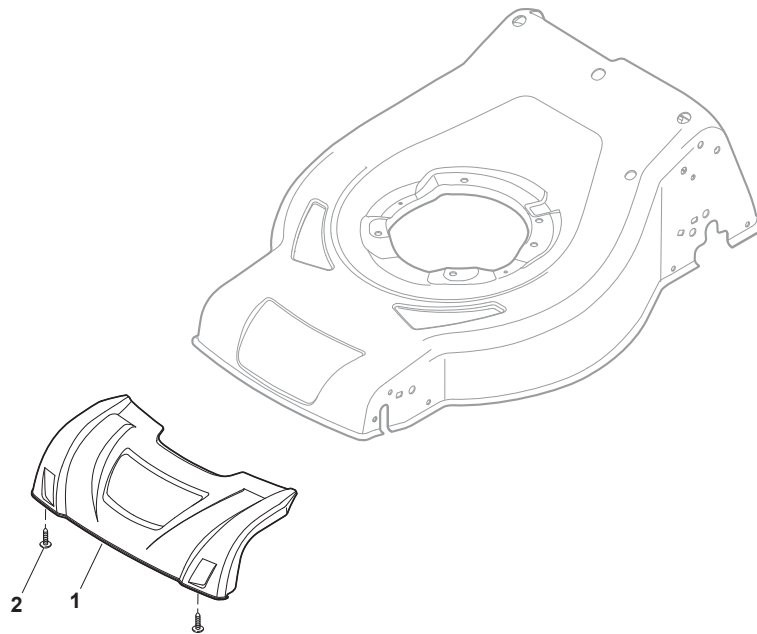

POS	PART. NO	Q.ty	DESCRIPTION	DESCRIZIONE	DESCRIPTION	BESCHREIBUNG	REMARKS
1	322226169/0	1	Mask, Black	Mascherina, Nero	Mesque, Noir	Maske, Schwarz	
2	112728698/0	2	Screw	Vite	Vis	Schraube