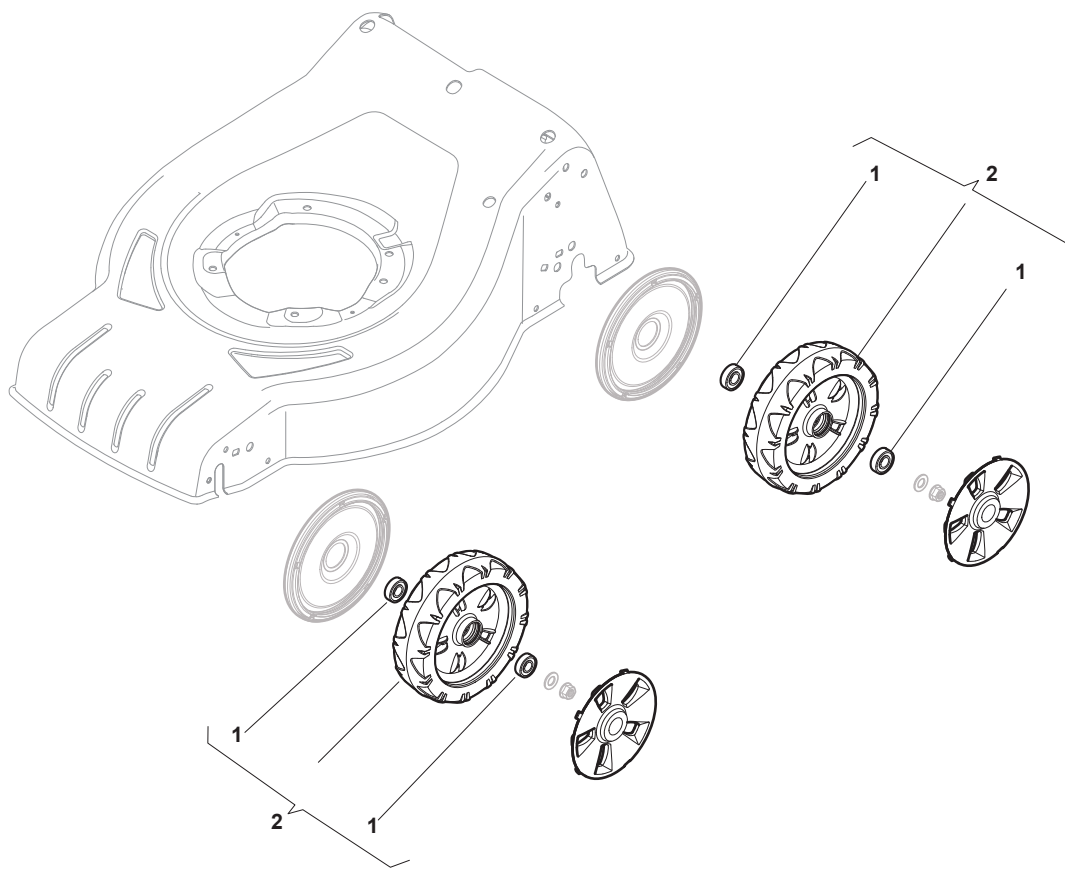

POS	PART. NO	Q.ty	DESCRIPTION	DESCRIZIONE	DESCRIPTION	BESCHREIBUNG	REMARKS
1	381124000/0	1	Dash Board Red	Cruscotto Rosso	Console Rouge	Konsole Rote	Red
1	381124001/0	1	Dash Board Yellow	Cruscotto Giallo	Console Jaune	Konsole Gelbe	Yellow
2	322546055/0	1	Plate	Piastrina	Plaque	Plättchen	Red
2	322546057/0	1	Plate	Piastrina	Plaque	Plättchen	Yellow
3	322546054/0	1	Plate	Piastrina	Plaque	Plättchen	Red
3	322546056/0	1	Plate	Piastrina	Plaque	Plättchen	Yellow
4	322120191/0	1	Dash Board Cover	Copertura Cruscotto	Console Couverture	Konsole Haube	

POS	PART. NO	Q.ty	DESCRIPTION	DESCRIZIONE	DESCRIPTION	BESCHREIBUNG	REMARKS
1	119216035/0	4	Bearing	Cuscinetto	Coussinet	Lager	
2	381007483/1	2	Wheel Ø 200	Ruota Ø 200	Roue Ø 200	Rad Ø 200	

POS	PART. NO	Q.ty	DESCRIPTION	DESCRIZIONE	DESCRIPTION	BESCHREIBUNG	REMARKS
1	322042064/0	4	Bush	Bussola	Douille	Büchse	
2	381007481/1	2	Wheel Ø 200	Ruota Ø 200	Roue Ø 200	Rad Ø 200	