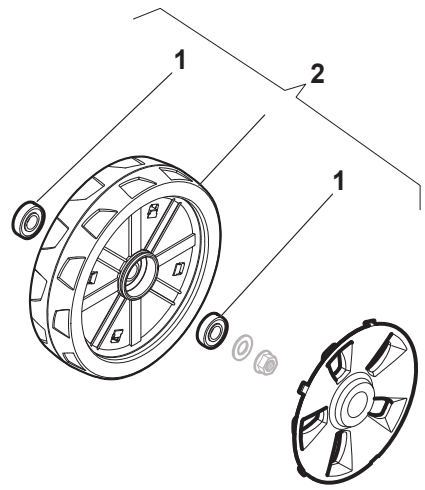

POS	PART. NO	Q.ty	DESCRIPTION	DESCRIZIONE	DESCRIPTION	BESCHREIBUNG	REMARKS
1	119216035/0	4	Bearing	Cuscinetto	Coussinet	Lager	
2	381007483/1	2	Wheel Ø 200	Ruota Ø 200	Roue Ø 200	Rad Ø 200