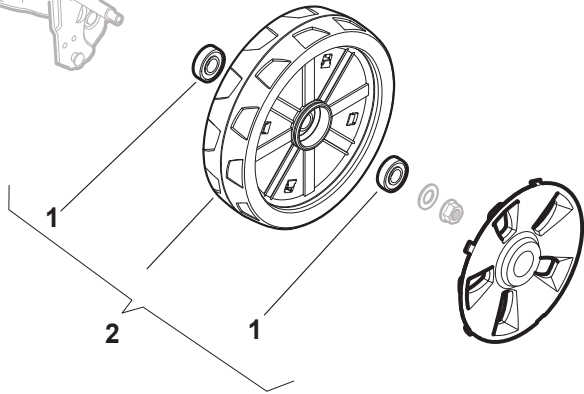

POS	PART. NO	Q.ty	DESCRIPTION	DESCRIZIONE	DESCRIPTION	BESCHREIBUNG	REMARKS
1	119216035/0	4	Bearing	Cuscinetto	Coussinet	Lager	
2	381007483/1	2	Wheel Ø 200	Ruota Ø 200	Roue Ø 200	Rad Ø 200