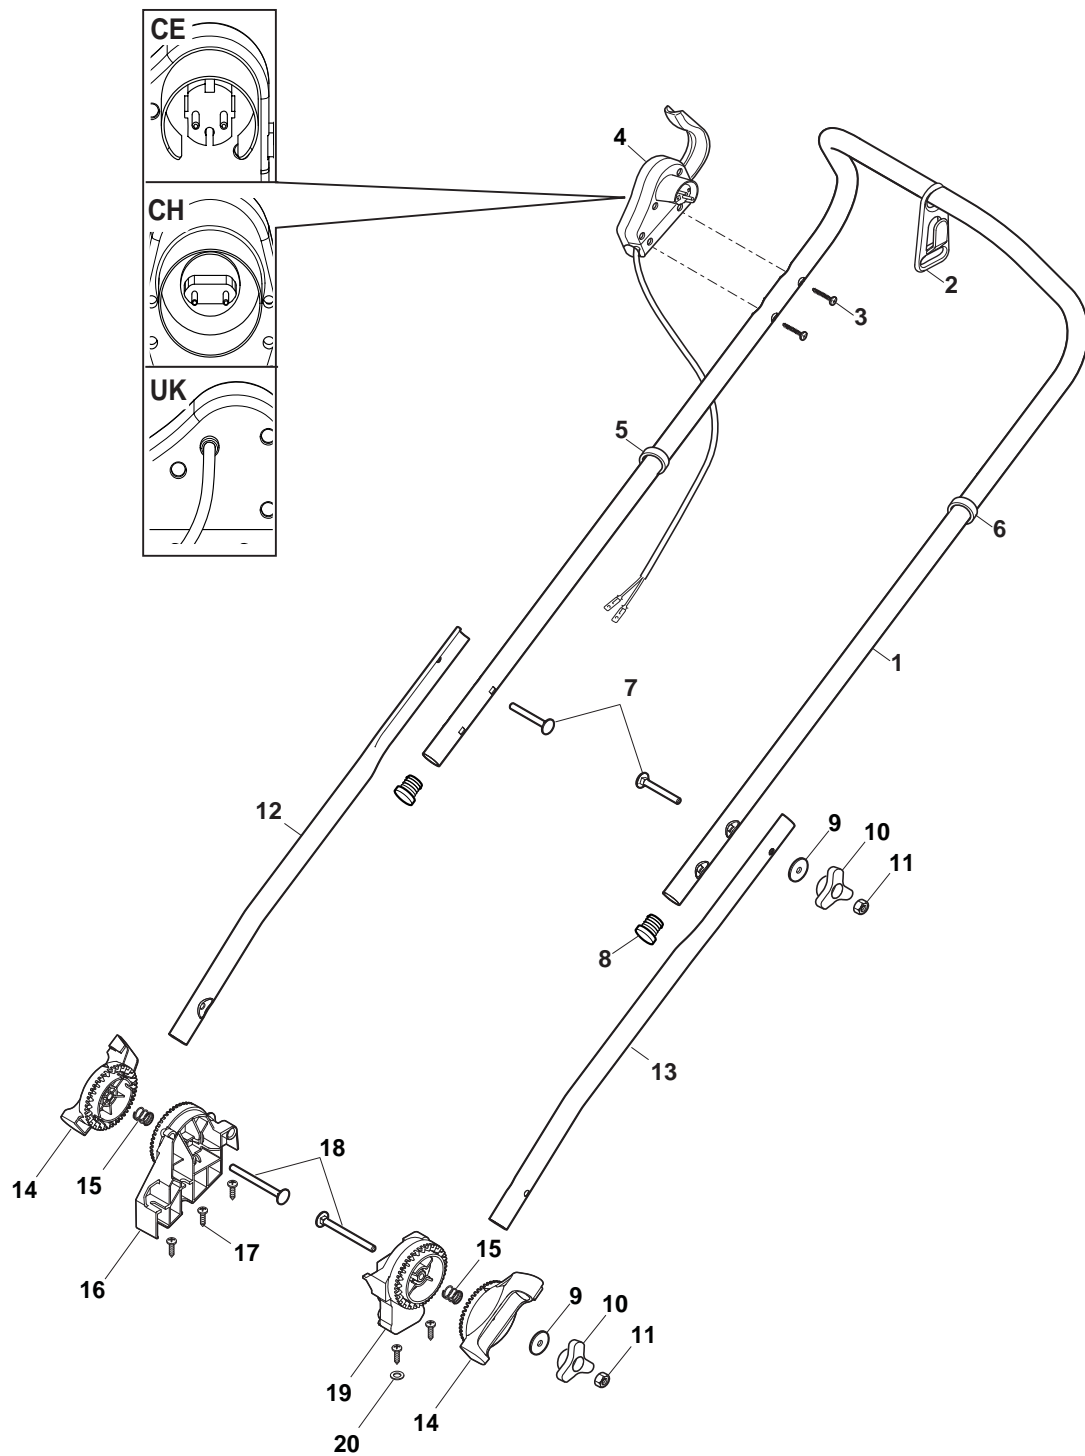

POS	PART. NO	Q.ty	DESCRIPTION	DESCRIZIONE	BESCHREIBUNG	DESCRIPTION	REMARKS
1	381007516/0	1	Handle, Upper Part	Manico, Parte Sup	Holm, Oberteil	Mancheron, Partie Superieure	
2	322195101/4	1	Fairlead	Fermacavo	Kabelbefestigung	Fixation Cable	
3	112728701/0	2	Screw	Vite	Schraube	Vis	
4	381600500/2	1	Dead Hand Switch	Salvamotore	Tot Manschalter	Int. Main Morte	CE
4	381600501/2	1	Dead Hand Switch	Salvamotore	Tot Manschalter	Int. Main Morte	CH
4	381600502/2	1	Dead Hand Switch	Salvamotore	Tot Manschalter	Int. Main Morte	UK
5	122192000/1	1	Clamp	Staffa	Bride	Etrier	
6	122192151/0	1	Fairlead	Fermacavo	Kabelbefestigung	Fixation Cable	
7	122943016/0	2	Screw	Vite	Schraube	Vis	
8	118566112/0	2	Cap	Puntale	Gummistopfen	Bouchon	
9	112523050/0	4	Washer	Rosetta	Scheibe	Rondelle	
10	122399900/0	4	Knob	Manopolina	Griff	Poignée	
11	112154521/0	4	Nut	Dado	Mutter	Ecrou	
12	381007517/0	1	Right Handle, Lower Part	Manico, Parte Inf Dx	Holm, Rechte Unterteil	Mancheron, Partie Inferieure	
13	381007518/0	1	Left Handle, Lower Part	Manico, Parte Inf Sx	Holm, Linke Unterteil	Mancheron, Partie Inferieure G	
14	322246100/0	2	Handle Joint	Giunto	Handle Joint	Handle Joint	
15	122430210/0	2	Spring	Molla	Feder	Ressort	
16	322745052/0	2	Right Joint	Giunto Destro	Gelenk Rechte	Jointe Droit	
17	112728714/0	5	Screw	Vite	Schraube	Vis	
18	122943017/0	2	Screw	Vite	Schraube	Vis	
19	322745051/0	1	Left Joint	Giunto Sinistro	Gelenk Linke	Jointe Gauche	
20	112521320/0	1	Washer	Rosetta	Scheibe	Rondelle