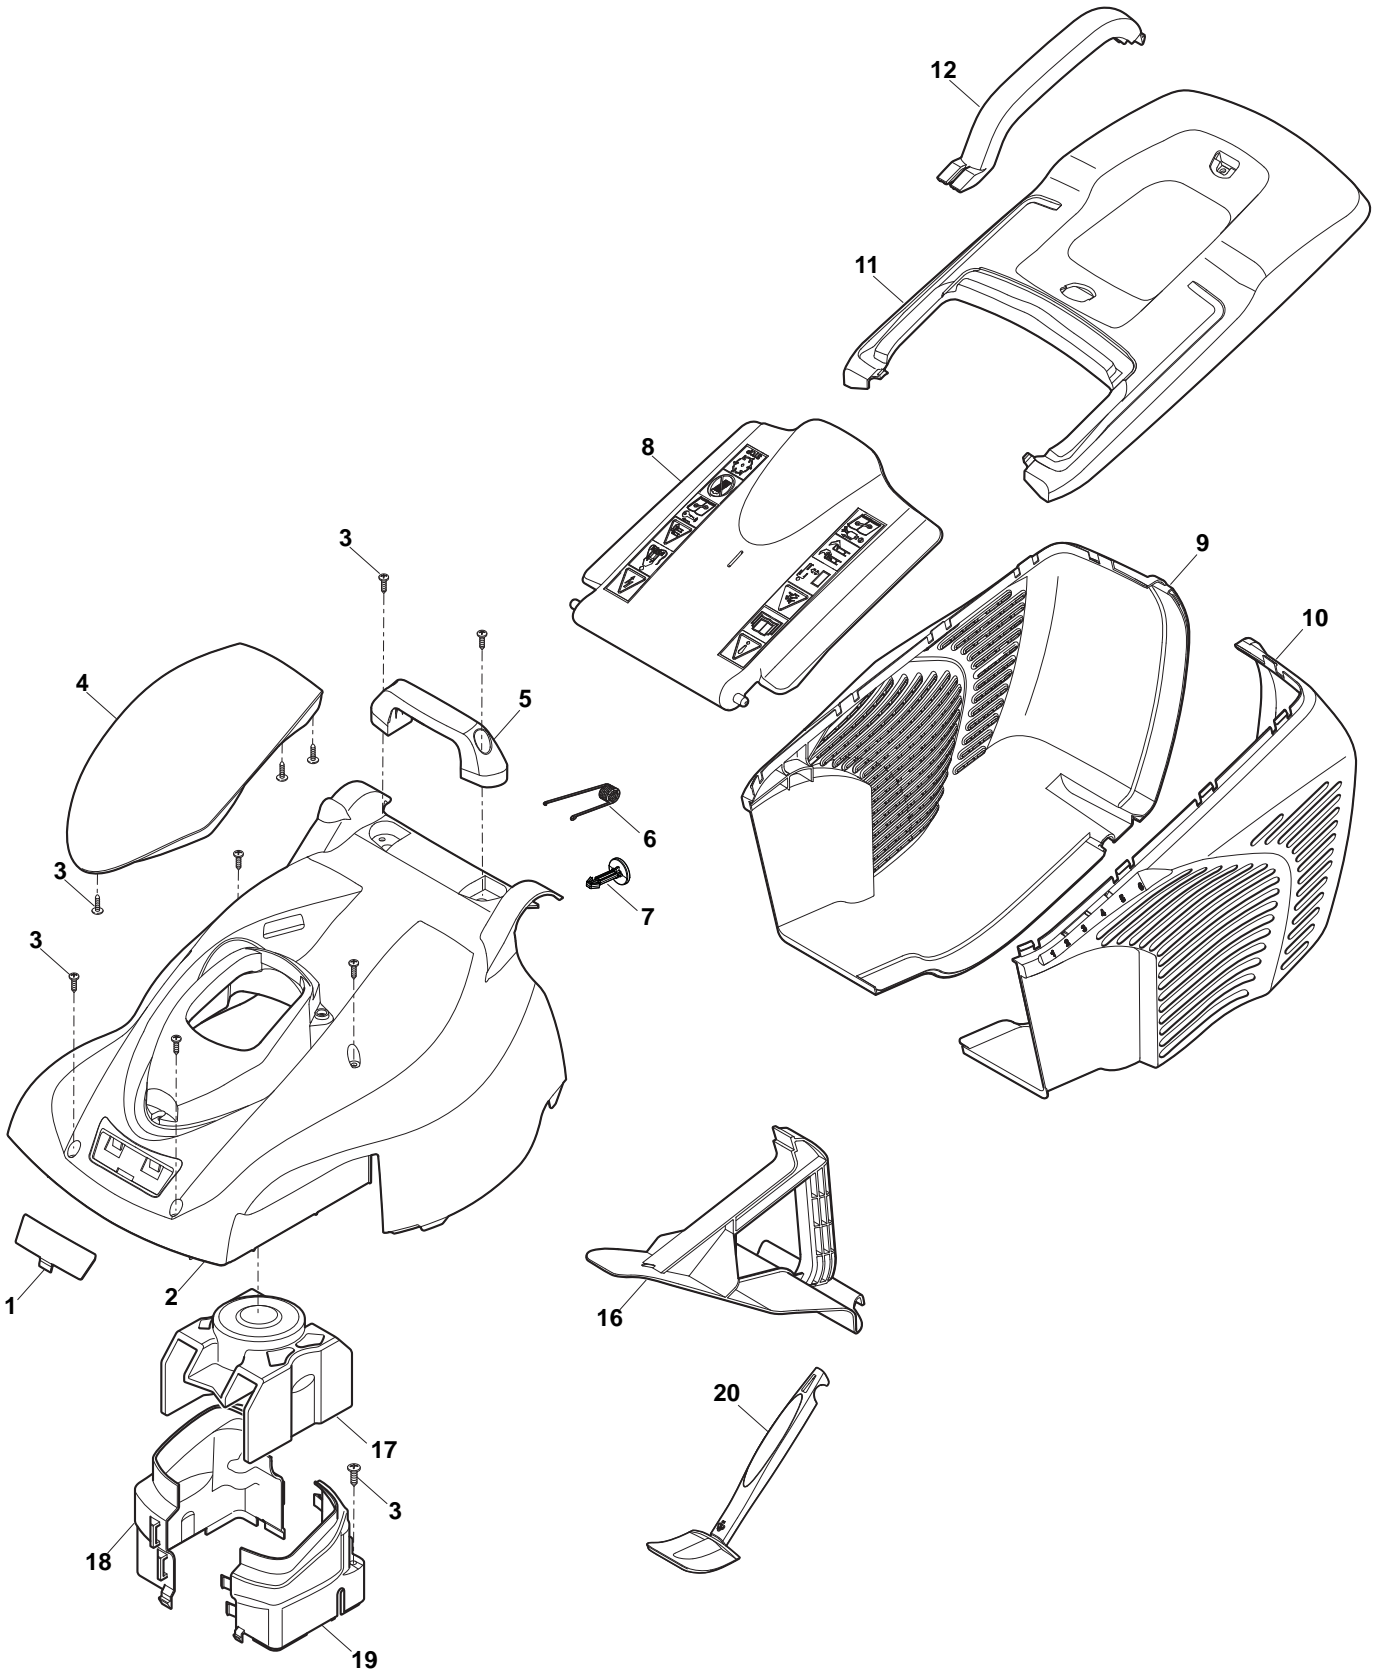

POS	PART. NO	Q.ty	DESCRIPTION	DESCRIZIONE	BESCHREIBUNG	DESCRIPTION	REMARKS
1	322055168/0	1	Frontal Plate	Piastra Frontale	Front Plättchen	Avant Plaquette	
2	322055208/0	1	Deck Red	Chassis Rosso	Gehäuse Rot	Châssis Rouge	
3	112728714/0	12	Screw	Vite	Schraube	Vis	
4	322393661/1	1	Cover	Capottina	Haube	Capot	
5	322393668/0	1	Handle	Maniglia	Griff	Poignée	
6	122450470/0	1	Spring	Molla	Feder	Ressort	
7	322524356/0	1	Pin	Perno	Bolzen	Pivot	
8	322600235/0	1	Stone-Guard	Parasassi	Prallblech	Pare-Pierres	
9	322486299/0	1	Grass-Box, R Lower	Sacco, Parte Inf Dx	Korb, R Unterteil	Sac, Partie Inferieure D	
10	322486300/0	1	Grass-Box, L Lower	Sacco, Parte Inf Sx	Korb, L Unterteil	Sac, Partie Inferieure G	
11	322486308/0	1	Grass-Box, Upper	Sacco, Parte Sup	Korb, Oberteil	Sac, Partie Superieure	White
11	322486309/0	1	Grass-Box, Upper	Sacco, Parte Sup	Korb, Oberteil	Sac, Partie Superieure	Red
11	322486323/0	1	Grass-Box, Upper	Sacco, Parte Sup	Korb, Oberteil	Sac, Partie Superieure	Yellow
11	322486329/0	1	Grass-Box, Upper	Sacco, Parte Sup	Korb, Oberteil	Sac, Partie Superieure	Grey
12	322393656/0	1	Handle	Maniglia	Griff	Poignée	
16	322140242/0	1	Mulching Plug	Tappo Mulching	Gummistopfen Mulching	Bouchon Mulching	
17	322393676/0	1	Engine Protection	Protezione Motore	Motorschutz	Protection du moteur	
18	322393670/0	1	Right Engine Cover	Copertura Motore Destra	Recht Motorabdeckung	Couverture du moteur, Droit	
19	322393671/0	1	Left Engine Cover	Copertura Motore Sinistra	Linke Motorabdeckung	Couverture du moteur, Gauche	
20	113300215/0	1	Scraper	Scraper	Scraper	Scraper