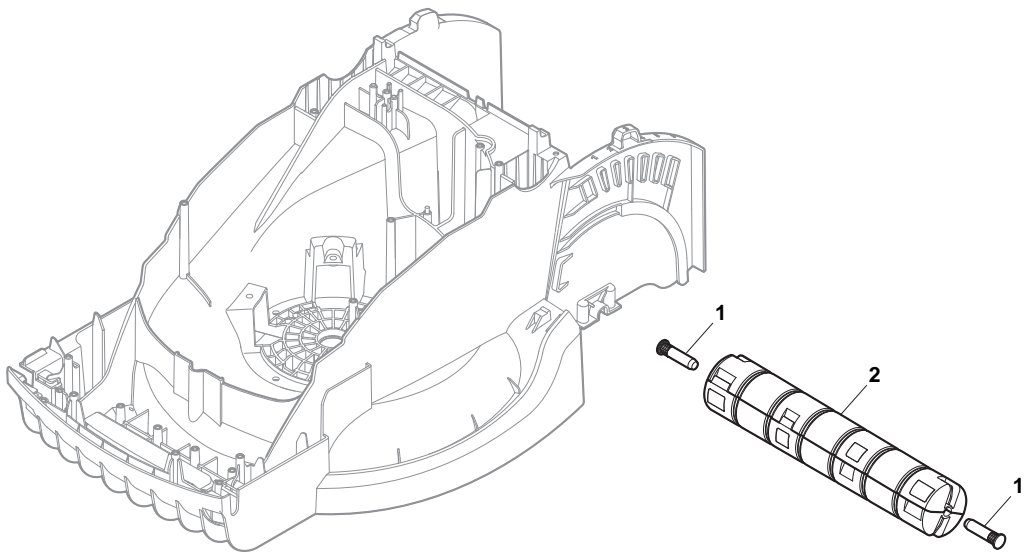

POS	PART. NO	Q.ty	DESCRIPTION	DESCRIZIONE	BESCHREIBUNG	DESCRIPTION	REMARKS
1	122519824/0	2	Pin	Perno	Bolzen	Pivot	
2	322670014/0	2	Roller	Roller	Roller	Roller