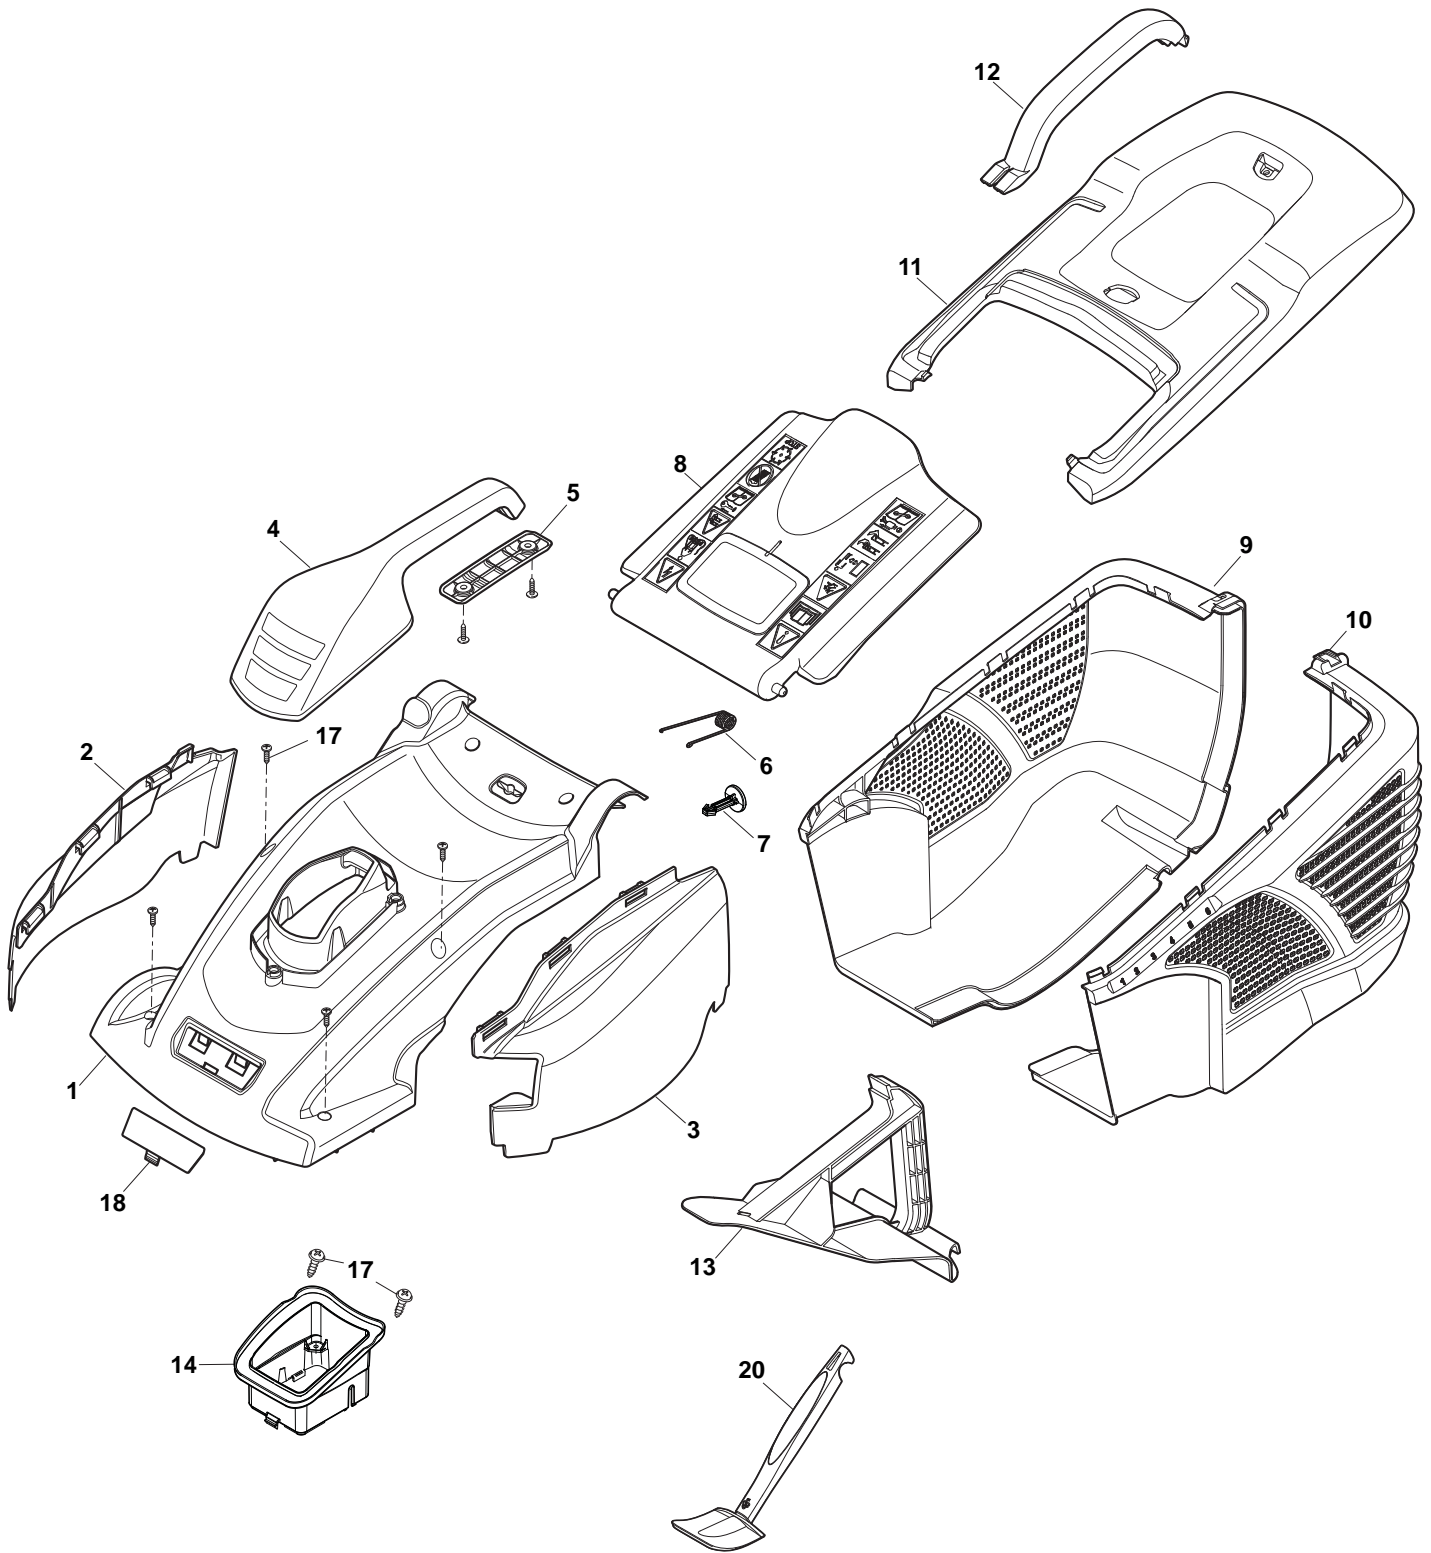

POS	PART. NO	Q.ty	DESCRIPTION	DESCRIZIONE	BESCHREIBUNG	DESCRIPTION	REMARKS
1	322055158/0	1	Deck White	Chassis Bianco	Gehäuse Weiß	Châssis Blanc	
1	322055175/0	1	Deck Yellow	Chassis Giallo	Gehäuse Rouge	Châssis Jaune	
2	322109856/0	1	Side Cover, Grey	Copertura Laterare, Grigio	Grau Seitentür	Couvre latéral Gris	
2	322109865/0	1	Side Cover, Black	Copertura Laterare Nera	Schwarz Seitentür	Couvre latéral Noir	
3	322109854/0	1	Cover Height Adjusting, Grey	Copertura Reg. Altezza, Grigio	Haube Höheverstellung, Grau	Capot Reglage Hauteur, Gris	
3	322109866/0	1	Cover Height Adjusting, Black	Copertura Reg. Altezza, Nero	Haube Höheverstellung, Schwarz	Capot Reglage Hauteur, Noir	
4	322393658/0	1	Cover, Grey	Capottina Grigio	Haube Grau	Capot Jaune	
4	322393665/0	1	Cover, Black	Copertura, Nero	Kappe, Schwarz	Couvre, Noir	
5	322393659/0	1	Handle, Lower Part	Parte Inf Maniglia	Griff, Unterteil	Poignée, Partie Inferieure	
6	122450470/0	1	Spring	Molla	Feder	Ressort	
7	322524356/0	1	Pin	Perno	Bolzen	Pivot	
8	322600242/0	1	Stone-Guard, Grey	Parasassi Grigio	Prallblech, Grau	Pare-Pierres, Gris	
8	322600254/0	1	Stone-Guard, Black	Parasassi, Nero	Prallblech, Schwarz	Pare-Pierres, Noir	
9	322486293/0	1	Grass-Box, R Lower Grey	Sacco, Parte Inf Dx Grigio	Korb, R Unterteil Grau	Sac, Partie Inferieure Droite Gris	
9	322486324/0	1	Grass-Box, R Lower Black	Sacco, Parte Inf Dx Nero	Korb, R Unterteil Schwarz	Sac, Partie Inferieure Droite Noir	
10	322486294/0	1	Grass-Box, L Lower Grey	Sacco, Parte Inf Sx Grigio	Korb, L Unterteil Grau	Sac, Partie Inferieure Gauche Gris	
10	322486325/0	1	Grass-Box, L Lower Black	Sacco, Parte Inf Sx Nero	Korb, L Unterteil Schwarz	Sac, Partie Inferieure Gauche Noir	
11	322486308/0	1	Grass-Box, Upper	Sacco, Parte Sup	Korb, Oberteil	Sac, Partie Superieure	White
11	322486309/0	1	Grass-Box, Upper	Sacco, Parte Sup	Korb, Oberteil	Sac, Partie Superieure	Red
11	322486323/0	1	Grass-Box, Upper	Sacco, Parte Sup	Korb, Oberteil	Sac, Partie Superieure	Yellow
11	322486329/0	1	Grass-Box, Upper	Sacco, Parte Sup	Korb, Oberteil	Sac, Partie Superieure	Grey
12	322393656/0	1	Handle, Grey	Maniglia Grigia	Griff, Grau	Poignée, Gris	
12	322393666/0	1	Handle, Black	Maniglia, Nero	Griff, Schwarz	Poignée, Noir	
13	322140242/0	1	Mulching Plug	Tappo Mulching	Gummistopfen Mulching	Bouchon Mulching	
14	322393672/0	1	Engine Protection	Protezione Motore	Motorschutz	Protection du moteur	
17	112728714/0	12	Screw	Vite	Schraube	Vis	
18	322055168/0	1	Frontal Plate	Piastra Frontale	Front Plättchen	Avant Plaquette	
20	113300215/0	1	Scraper	Scraper	Scraper	Scraper