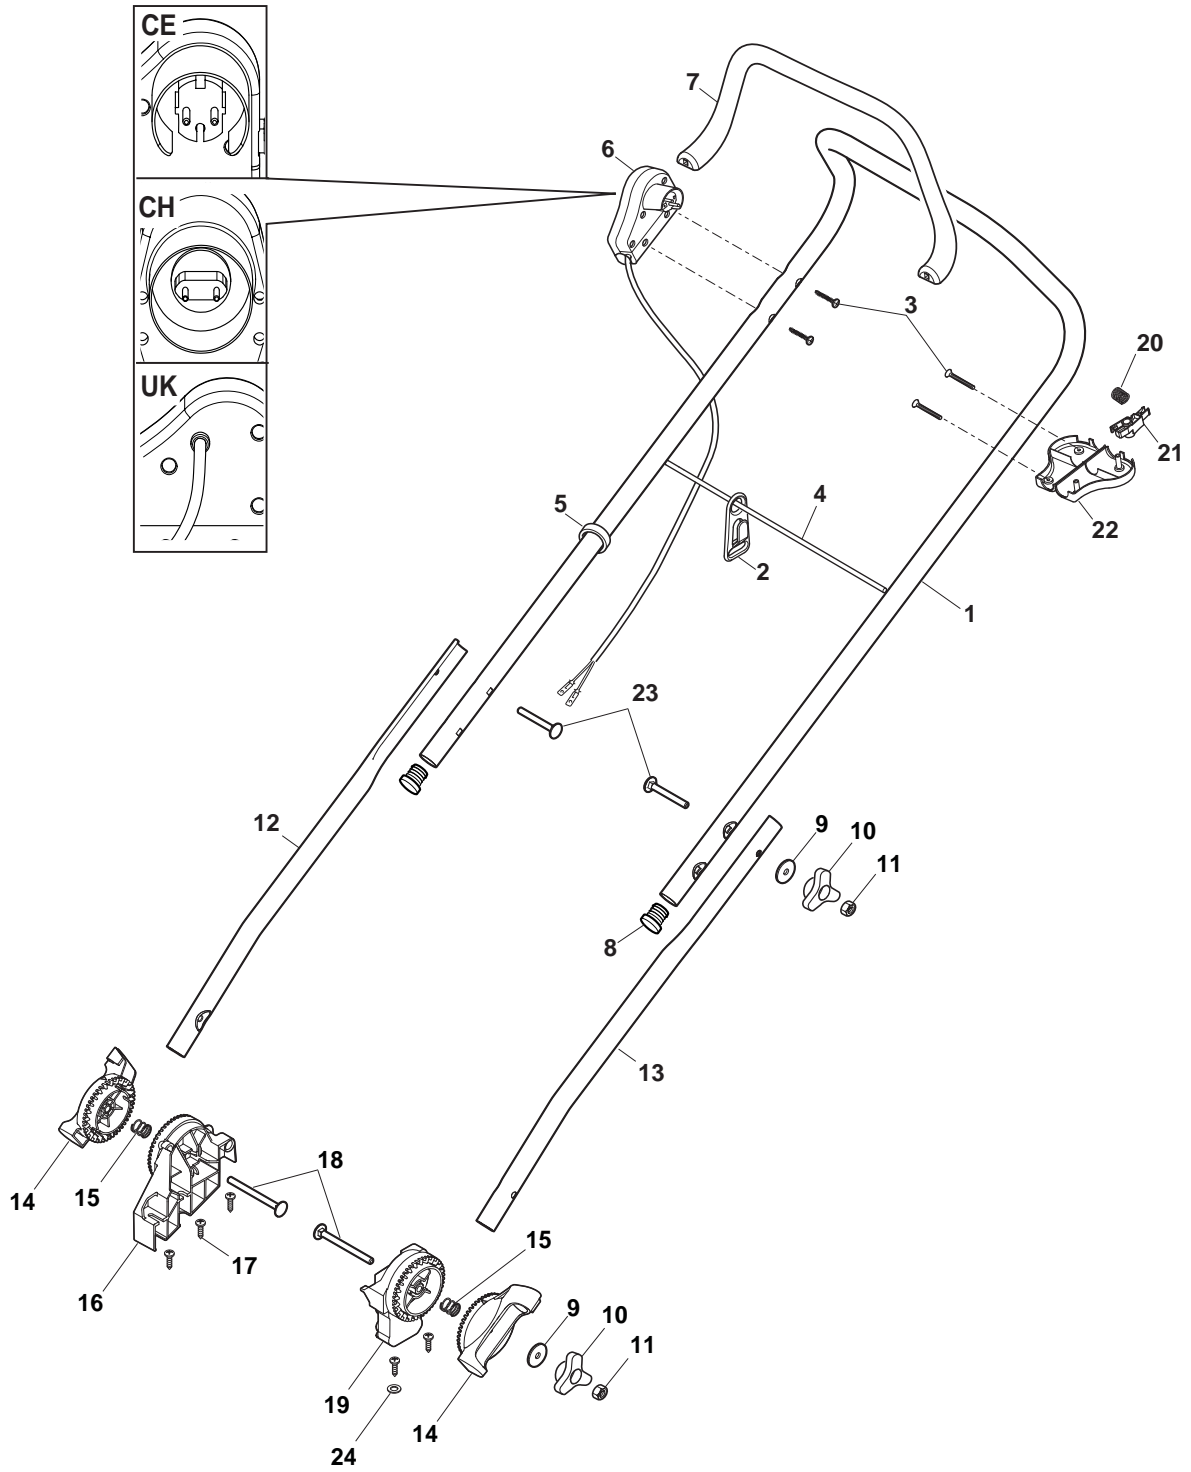

POS	PART. NO	Q.ty	DESCRIPTION	DESCRIZIONE	BESCHREIBUNG	DESCRIPTION	REMARKS
1	322291034/0	1	Upper Half Handgrip Switch	Semiinpugnatura Sup. Salvamotore	Oberteil Hälfte Tot Manschalter	Poignée Demi Sup. Int. Main Morte	
2	381600521/0	1	Dead Hand Switch	Salvamotore	Tot Manschalter	Int. Main Morte	CE
2	381600522/0	1	Dead Hand Switch	Salvamotore	Tot Manschalter	Int. Main Morte	SEV
2	381600523/0	1	Dead Hand Switch	Salvamotore	Tot Manschalter	Int. Main Morte	UK Yellow
2	381600527/0	1	Dead Hand Switch	Salvamotore	Tot Manschalter	Int. Main Morte	UK Red
3	322291035/0	1	Lower Half Handgrip Switch	Semiinpugnatura Inf. Salvamotore	Untere Hälfte Tot Manschalter	Poignée Demi Inferiore Int. Main Morte	
4	112728713/0	11	Screw	Vite	Schraube	Vis	
5	381007515/0	1	Handle,Left Lower Part	Manico, Parte Inf Sx	Holm, Linke Unterteil	Mancheron, Partie Inferieure G	
6	122192000/1	1	Clamp	Staffa	Bride	Etrier	
7	112523050/0	4	Washer	Rosetta	Scheibe	Rondelle	
8	122524352/0	4	Pin	Perno	Bolzen	Pivot	
9	322319519/0	4	Fixing Lever Handle	Leva Fix Manico	Fixing Hebelgriff	Fixation de la poignée de levier	
9	322319520/0	4	Fixing Lever Handle	Leva Fix Manico	Fixing Hebelgriff	Fixation de la poignée de levier	
10	122943016/0	2	Screw	Vite	Schraube	Vis	
11	322246100/0	2	Handle Joint	Giunto	Handle Joint	Handle Joint	
12	122430210/0	2	Spring	Molla	Feder	Ressort	
13	322745052/0	2	Right Joint	Giunto Destro	Gelenk Rechte	Jointe Droit	
14	112728714/0	5	Screw	Vite	Schraube	Vis	
15	322745051/0	1	Left Joint	Giunto Sinistro	Gelenk Linke	Jointe Gauche	
16	122943017/0	2	Screw	Vite	Schraube	Vis	
18	118566112/0	2	Cap	Puntale	Gummistopfen	Bouchon	
19	381007513/0	2	Handle, Lower Part	Parte Inf Maniglia	Griff, Unterteil	Poignée, Partie Inferieure	
20	381007514/0	1	Handle, Right Lower Part	Manico, Parte Inf Dx	Holm, Rechte Unterteil	Mancheron, Partie Inferieure	
21	112521320/0	1	Washer	Rosetta	Scheibe	Rondelle	