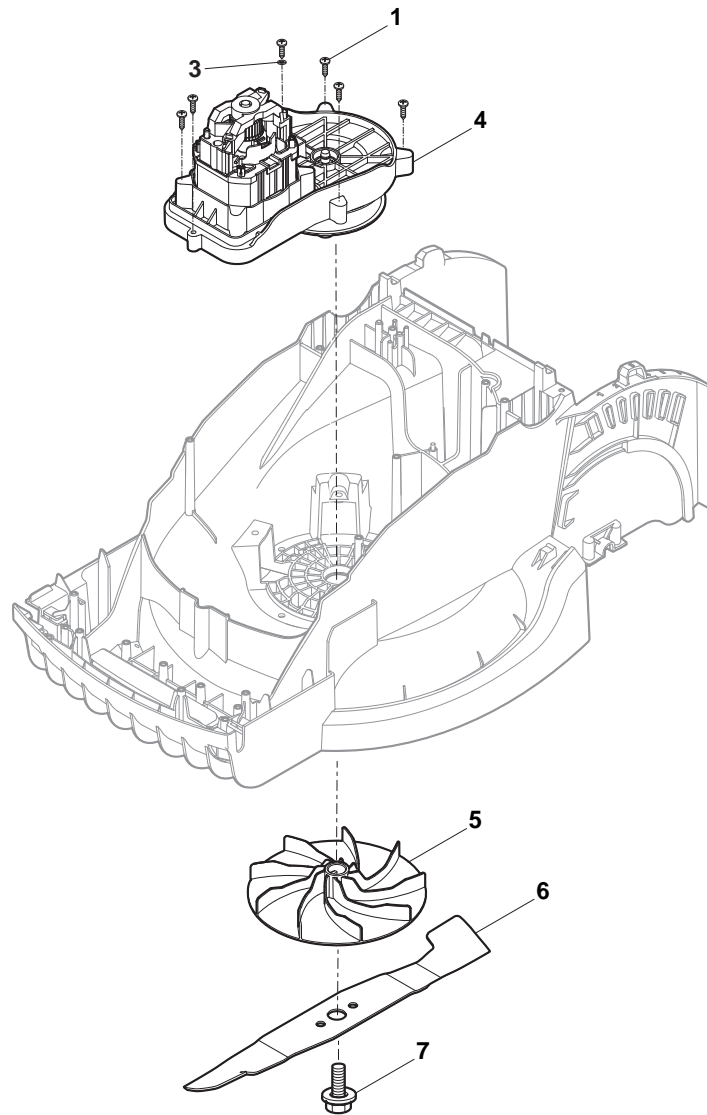

POS	PART. NO	Q.ty	DESCRIPTION	DESCRIZIONE	BESCHREIBUNG	DESCRIPTION	REMARKS
1	112728699/0	4	Screw	Vite	Schraube	Vis	
3	112523020/0	1	Washer	Rosetta	Scheibe	Rondelle	
4	118563696/1	1	Motor	Motore	Motor	Moteur	1600W
4	118563697/1	1	Motor	Motore	Motor	Moteur	1800W
5	322465602/1	1	Hub Fan	Mozzo Girante	Läufendenabe	Moyeu Ventilateur	Alpina Version
5	322465644/0	1	Hub	Mozzo	Nabe	Moyeu	
6	181004154/0	1	Blade	Coltello	Messer	Lame	
7	381004352/1	1	Screw	Vite	Schraube	Vis