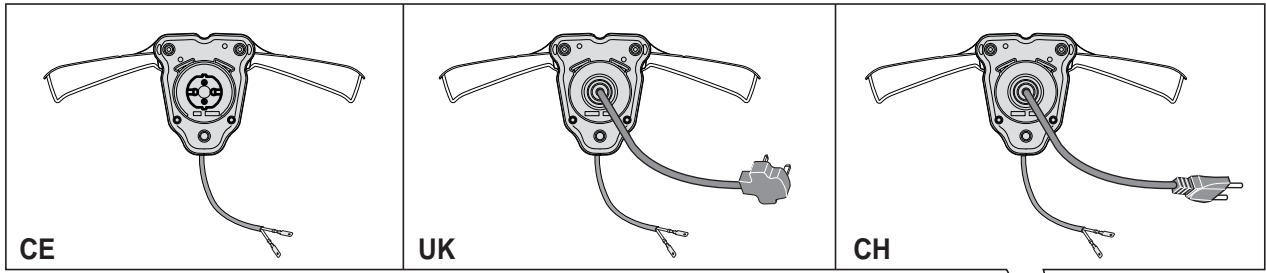

POS	PART. NO	Q.ty	DESCRIPTION	DESCRIZIONE	BESCHREIBUNG	DESCRIPTION	REMARKS
1	322291034/0	1	Upper Half Handgrip Switch	Semiinpugnatura Sup. Salvamotore	Oberteil Hälfte Tot Manschalter	Poignée Demi Sup. Int. Main Morte	
2	381600521/0	1	Dead Hand Switch	Salvamotore	Tot Manschalter	Int. Main Morte	CE
2	381600522/0	1	Dead Hand Switch	Salvamotore	Tot Manschalter	Int. Main Morte	SEV
2	381600523/0	1	Dead Hand Switch	Salvamotore	Tot Manschalter	Int. Main Morte	UK Yellow
2	381600527/0	1	Dead Hand Switch	Salvamotore	Tot Manschalter	Int. Main Morte	UK Red
3	322291035/0	1	Lower Half Handgrip Switch	Semiinpugnatura Inf. Salvamotore	Untere Hälfte Tot Manschalter	Poignée Demi Inferiore Int. Main Morte	
4	112728713/0	11	Screw	Vite	Schraube	Vis	
5	381007515/0	1	Handle,Left Lower Part	Manico, Parte Inf Sx	Holm, Linke Unterteil	Mancheron, Partie Inferieure G	
6	122192000/1	1	Clamp	Staffa	Bride	Etrier	
7	112523050/0	4	Washer	Rosetta	Scheibe	Rondelle	
8	122524352/0	4	Pin	Perno	Bolzen	Pivot	
9	322319519/0	4	Fixing Lever Handle	Leva Fix Manico	Fixing Hebelgriff	Fixation de la poignée de levier	
9	322319520/0	4	Fixing Lever Handle	Leva Fix Manico	Fixing Hebelgriff	Fixation de la poignée de levier	
10	122943016/0	2	Screw	Vite	Schraube	Vis	
11	322246100/0	2	Handle Joint	Giunto	Handle Joint	Handle Joint	
12	122430210/0	2	Spring	Molla	Feder	Ressort	
13	322745052/0	2	Right Joint	Giunto Destro	Gelenk Rechte	Jointe Droit	
14	112728714/0	5	Screw	Vite	Schraube	Vis	
15	322745051/0	1	Left Joint	Giunto Sinistro	Gelenk Linke	Jointe Gauche	
16	122943017/0	2	Screw	Vite	Schraube	Vis	
18	118566112/0	2	Cap	Puntale	Gummistopfen	Bouchon	
19	381007513/0	2	Handle, Lower Part	Parte Inf Maniglia	Griff, Unterteil	Poignée, Partie Inferieure	
20	381007514/0	1	Handle, Right Lower Part	Manico, Parte Inf Dx	Holm, Rechte Unterteil	Mancheron, Partie Inferieure	
21	112521320/0	1	Washer	Rosetta	Scheibe	Rondelle