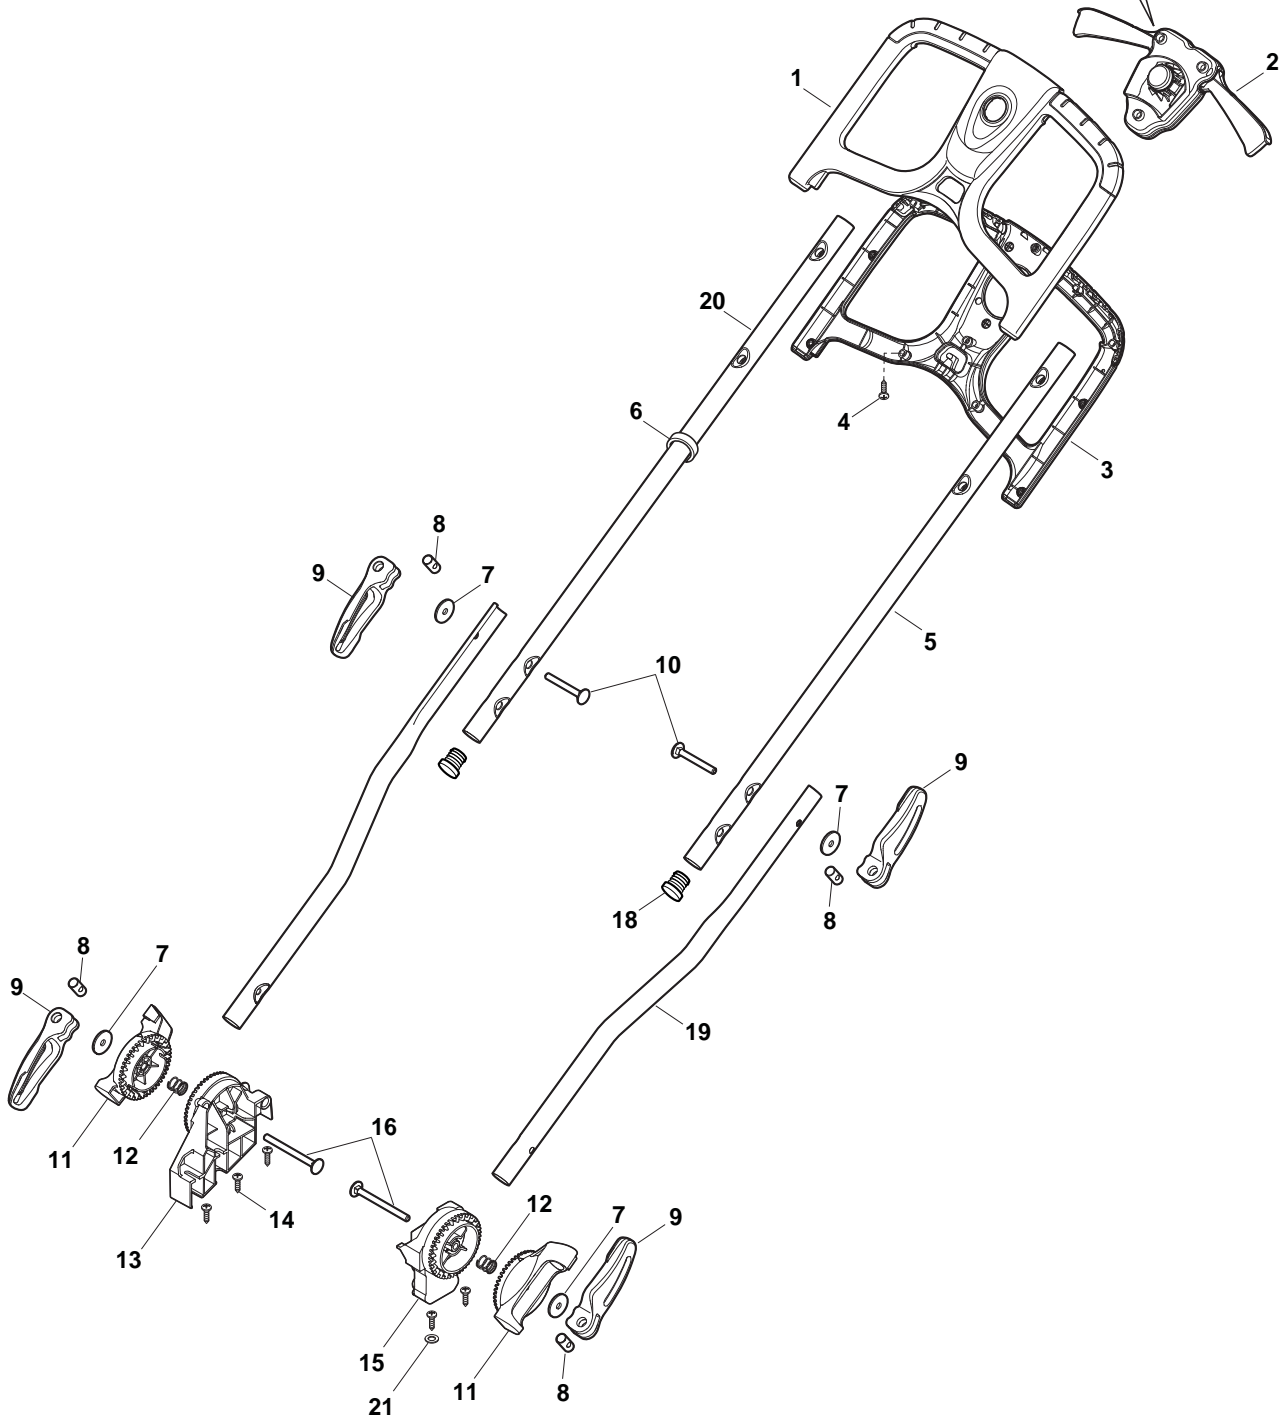

POS	PART. NO	Q.ty	DESCRIPTION	DESCRIZIONE	BESCHREIBUNG	DESCRIPTION	REMARKS
1	322291034/0	1	Upper Half Handgrip Switch	Semiinpugnatura Sup. Salvamotore	Oberteil Hälfte Tot Manschalter	Poignée Demi Sup. Int. Main Morte	
2	381600521/0	1	Dead Hand Switch	Salvamotore	Tot Manschalter	Int. Main Morte	CE
2	381600522/0	1	Dead Hand Switch	Salvamotore	Tot Manschalter	Int. Main Morte	SEV
2	381600523/0	1	Dead Hand Switch	Salvamotore	Tot Manschalter	Int. Main Morte	UK Yellow
2	381600527/0	1	Dead Hand Switch	Salvamotore	Tot Manschalter	Int. Main Morte	UK Red
3	322291035/0	1	Lower Half Handgrip Switch	Semiinpugnatura Inf. Salvamotore	Untere Hälfte Tot Manschalter	Poignée Demi Inferiore Int. Main Morte	
4	112728713/0	11	Screw	Vite	Schraube	Vis	
5	381007515/0	1	Handle,Left Lower Part	Manico, Parte Inf Sx	Holm, Linke Unterteil	Mancheron, Partie Inferieure G	
6	122192000/1	1	Clamp	Staffa	Bride	Etrier	
7	112523050/0	4	Washer	Rosetta	Scheibe	Rondelle	
8	122524352/0	4	Pin	Perno	Bolzen	Pivot	
9	322319519/0	4	Fixing Lever Handle	Leva Fix Manico	Fixing Hebelgriff	Fixation de la poignée de levier	
9	322319520/0	4	Fixing Lever Handle	Leva Fix Manico	Fixing Hebelgriff	Fixation de la poignée de levier	
10	122943016/0	2	Screw	Vite	Schraube	Vis	
11	322246100/0	2	Handle Joint	Giunto	Handle Joint	Handle Joint	
12	122430210/0	2	Spring	Molla	Feder	Ressort	
13	322745052/0	2	Right Joint	Giunto Destro	Gelenk Rechte	Jointe Droit	
14	112728714/0	5	Screw	Vite	Schraube	Vis	
15	322745051/0	1	Left Joint	Giunto Sinistro	Gelenk Linke	Jointe Gauche	
16	122943017/0	2	Screw	Vite	Schraube	Vis	
18	118566112/0	2	Cap	Puntale	Gummistopfen	Bouchon	
19	381007513/0	2	Handle, Lower Part	Parte Inf Maniglia	Griff, Unterteil	Poignée, Partie Inferieure	
20	381007514/0	1	Handle, Right Lower Part	Manico, Parte Inf Dx	Holm, Rechte Unterteil	Mancheron, Partie Inferieure	
21	112521320/0	1	Washer	Rosetta	Scheibe	Rondelle	