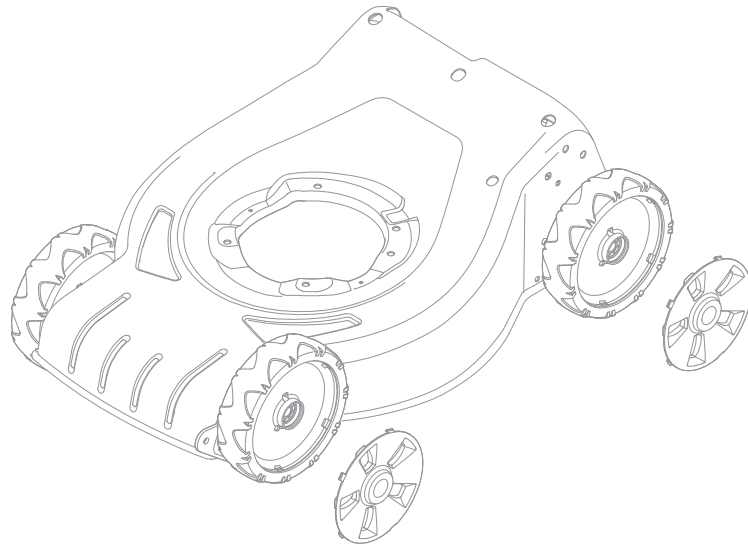

1

2

3

4

5

6

7

8

9

POS	PART. NO	Q.ty	DESCRIPTION	DESCRIZIONE	DESCRIPTION	BESCHREIBUNG	REMARKS
1	22110344/0	2	Hub Cap Grey	Coprimozzo Grigio	Couvre-Moyeu Gris	Radkappe Grau	
2	22110394/0	2	Hub Cap Yellow	Coprimozzo Giallo	Couvre-Moyeu Jaune	Radkappe Gelb	
2	22110347/0	2	Hub Cap Grey	Coprimozzo Grigio	Couvre-Moyeu Gris	Radkappe Grau	
3	22110381/0	2	Hub Cap Grey	Coprimozzo Grigio	Couvre-Moyeu Gris	Radkappe Grau	
4	22110416/0	2	Hub Cap Grey	Coprimozzo Grigio	Couvre-Moyeu Gris	Radkappe Grau	
5	22110491/0	2	Hub Cap Grey	Coprimozzo Grigio	Couvre-Moyeu Gris	Radkappe Grau	
6	22110493/0	2	Hub Cap Grey	Coprimozzo Grigio	Couvre-Moyeu Gris	Radkappe Grau	
7	22110495/0	2	Hub Cap Grey	Coprimozzo Grigio	Couvre-Moyeu Gris	Radkappe Grau	
8	322110636/0	2	Hub Cap Grey	Coprimozzo Grigio	Couvre-Moyeu Gris	Radkappe Grau	
9	322110638/0	2	Hub Cap Grey	Coprimozzo Grigio	Couvre-Moyeu Gris	Radkappe Grau