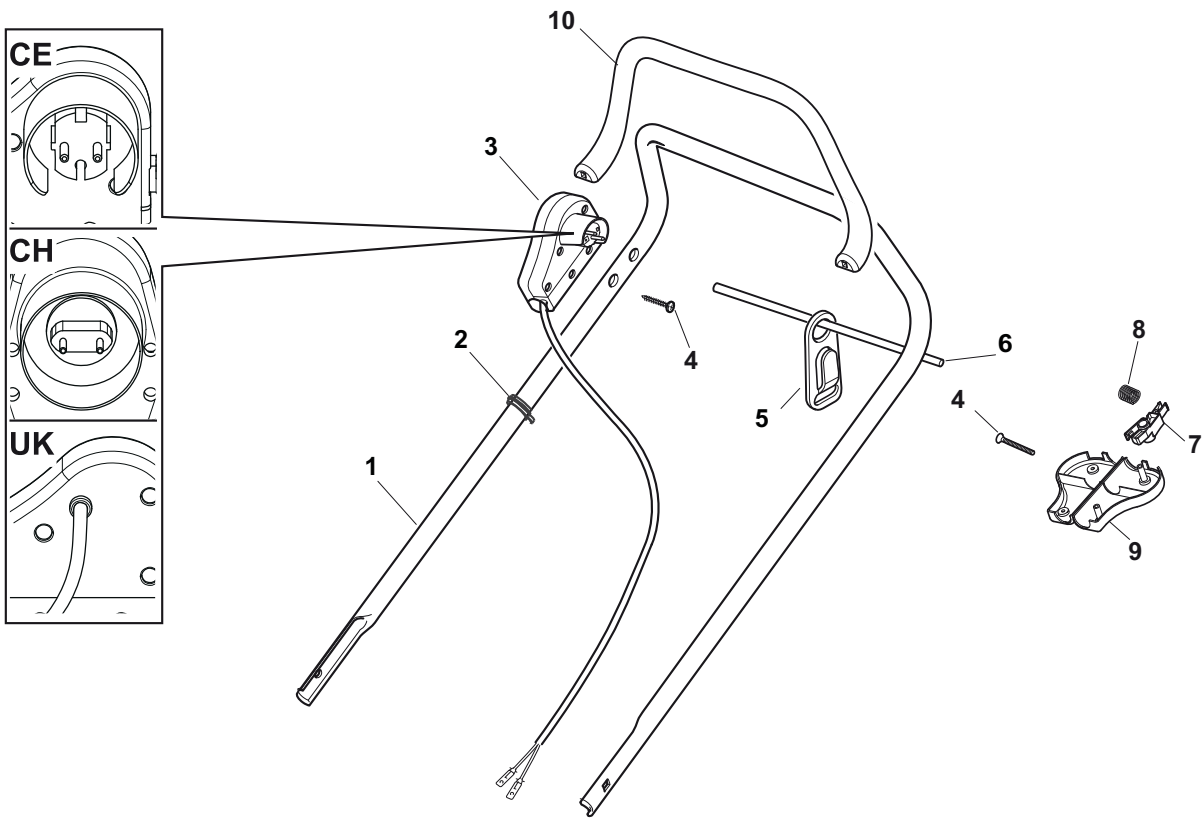

POS	PART. NO	Q.ty	DESCRIPTION	DESCRIZIONE	DESCRIPTION	BESCHREIBUNG	REMARKS
1	322226168/0	1	Mask, Black	Mascherina, Nero	Mesque, Noire	Maske, Schwarz	
2	112728698/0	2	Screw	Vite	Vis	Schraube	

POS	PART. NO	Q.ty	DESCRIPTION	DESCRIZIONE	DESCRIPTION	BESCHREIBUNG	REMARKS
1	381006735/0	1	Handle, Lower Part	Manico, Parte Inf	Mancheron, Partie Inf.	Holm, Unterteil	
2	12819120/0	2	Screw	Vite	Vis	Schraube	
3	22680006/1	2	Washer	Rosetta	Rondelle	Scheibe	
4	22399900/0	2	Knob	Manopolina	Poignée	Griff	Black
4	322399840/0	2	Knob	Manopolina	Poignée	Griff	Yellow
5	12293200/0	2	Nut	Dado	Ecrou	Mutter	
6	322551582/0	2	Plate	Piastrina Isolamento	Plaquette	Platte	
7	12819110/0	2	Screw	Vite	Vis	Schraube	
8	12523060/0	2	Washer	Rosetta	Rondelle	Scheibe	
9	22399900/0	2	Knob	Manopolina	Poignée	Griff	Black
9	322399840/0	2	Knob	Manopolina	Poignée	Griff	Yellow
10	12293200/0	2	Nut	Dado	Ecrou	Mutter	
11	12155000/0	2	Nut	Dado	Ecrou	Mutter	
12	12521350/0	2	Washer	Rosetta	Rondelle	Scheibe	
13	12521350/0	2	Washer	Rosetta	Rondelle	Scheibe	
14	12793701/0	2	Screw	Vite	Vis	Schraube	
15	381008698/0	1	Outfit, Screws	Dotazione Viteria	Dotation Visserie	Satz, Schrauben	Black
15	381008699/0	1	Outfit, Screws	Dotazione Viteria	Dotation Visserie	Satz, Schrauben	Yellow

POS	PART. NO	Q.ty	DESCRIPTION	DESCRIZIONE	DESCRIPTION	BESCHREIBUNG	REMARKS
1	81007017/2	1	Handle, Upper Part	Manico, Parte Sup	Mancheron, Partie Superieure	Holm, Oberteil	
2	22192000/1	2	Anchor Clamp	Fascetta	Collier Ancrage	Bowdenzughalter	
3	81600500/1	1	Dead Hand Switch	Salvatore	Int. Main Morte	Tot Manschalter	CE
3	81600501/1	1	Dead Hand Switch	Salvatore	Int. Main Morte	Tot Manschalter	CH
3	81600502/1	1	Dead Hand Switch	Salvatore	Int. Main Morte	Tot Manschalter	UK
3	18710628/0	1	Dead Hand Switch	Salvatore	Int. Main Morte	Tot Manschalter	AUS-NZ
4	12728701/0	2	Screw	Vite	Vis	Schraube	
5	322195101/4	1	Fairlead	Fermacavo	Fixation Cable	Kabelbefestigung	
6	22192151/0	1	Fairlead	Fermacavo	Fixation Cable	Kabelbefestigung	