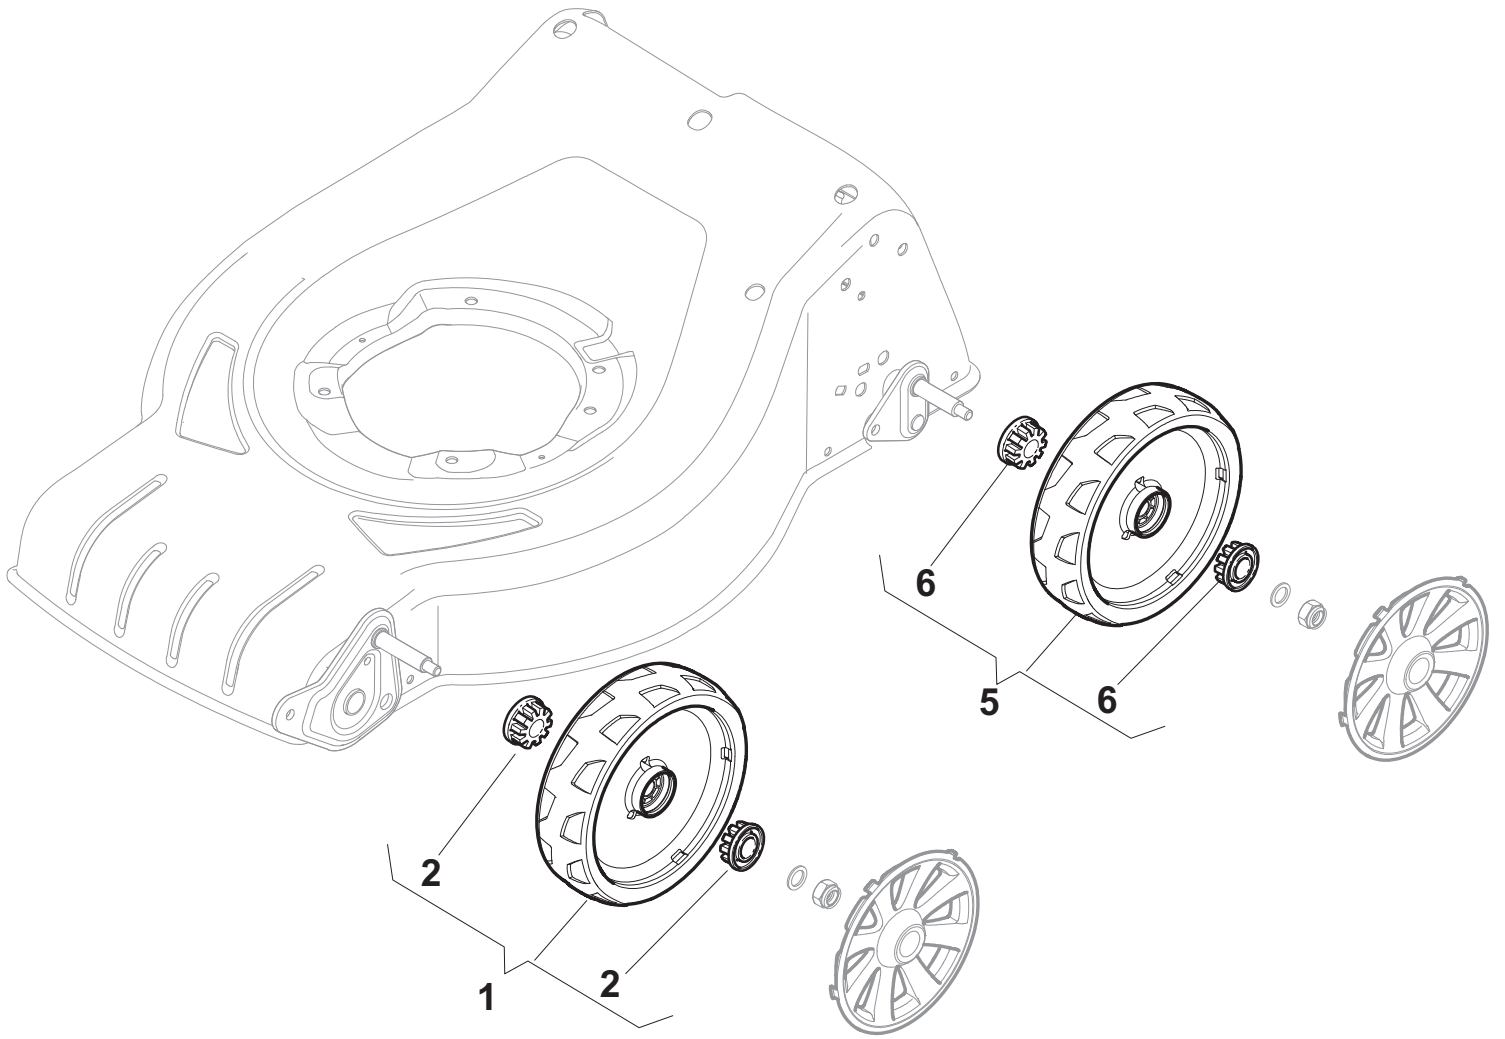

POS	PART. NO	Q.ty	DESCRIPTION	DESCRIZIONE	DESCRIPTION	BESCHREIBUNG	REMARKS
1	381007442/0	2	Wheel Ø 180	Ruota Ø 180	Roue Ø 180	Rad Ø 180	
2	322042064/0	4	Bush	Bussola	Douille	Buchse	
1	381007442/0	2	Wheel Ø 180	Ruota Ø 180	Roue Ø 180	Rad Ø 180	
6	322042064/0	4	Bush	Bussola	Douille	Buchse