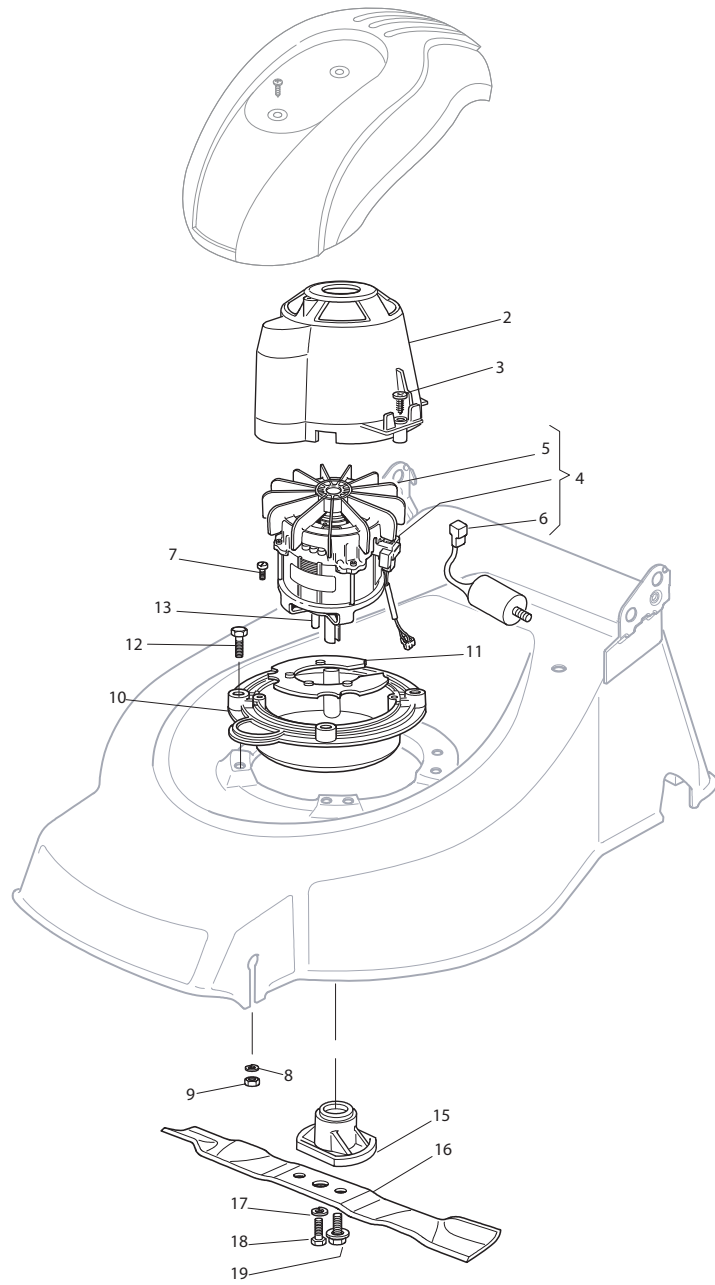

POS	PART. NO	Q.ty	DESCRIPTION	DESCRIZIONE	DESCRIPTION	BESCHREIBUNG	REMARKS
1	381007444/0	2	Wheel Ø 180	Ruota Ø 180	Roue Ø 180	Rad Ø 180	
2	322042064/0	4	Bush	Bussola	Douille	Buchse	
1	381007444/0	2	Wheel Ø 180	Ruota Ø 180	Roue Ø 180	Rad Ø 180	
6	322042064/0	4	Bush	Bussola	Douille	Buchse	

POS	PART. NO	Q.ty	DESCRIPTION	DESCRIZIONE	DESCRIPTION	BESCHREIBUNG	REMARKS
1	381007440/0	2	Wheel Ø 180	Ruota Ø 180	Roue Ø 180	Rad Ø 180	
5	381007440/0	2	Wheel Ø 180	Ruota Ø 180	Roue Ø 180	Rad Ø 180	

1

2

POS	PART. NO	Q.ty	DESCRIPTION	DESCRIZIONE	DESCRIPTION	BESCHREIBUNG	REMARKS
2	22785210/0	1	Support, Cover	Supporto Capottina	Support Capot	Halter, Haube	
3	12728710/0	4	Screw	Vite	Vis	Schraube	
4	18563605/0	1	Motor Leo	Motore Leo	Moteur Leo	Motor Leo	230V (1600W)
4	18563607/0	1	Motor Atb	Motore Atb	Moteur Atb	Motor Atb	240V (1600W)
4	118563665/0	1	Motor Atb	Motore Atb	Moteur Atb	Motor Atb	230V (1600W)
4	18563640/0	1	Motor Atb	Motore Atb	Moteur Atb	Motor Atb	230V (1800W)
5	18740054/0	1	Fan Motor Atb	Ventola Motore Atb	Ventilateur Moteur Atb	Lüfter Motor Atb	
6	18222045/0	1	Condenser 16 µf	Condensatore 16 µf	Condenseur 16 µf	Kondensator 16 µf	1600W
6	18222039/0	1	Condenser 25 µf	Condensatore 25 µf	Condenseur 25 µf	Kondensator 25 µf	1800W
7	12735410/0	4	Screw	Vite	Vis	Schraube	
8	12583500/0	4	Grower	Grower	Grower	Federring	
9	12293200/0	4	Nut	Dado	Ecrou	Mutter	
10	322207211/4	1	Flange	Flangia	Bride	Flansch	
11	322720360/2	1	Ventilation Screen	Schermo	Ecran Ventilation	Lüftungschirm	
12	12793700/0	4	Screw	Vite	Vis	Schraube	
13	12139440/0	1	Feather	Linguetta	Clavette	Keil	
14	12728680/0	2	Screw	Vite	Vis	Schraube	
15	322463186/3	1	Hub	Mozzo	Moyeu	Halter	
16	81004341/3	1	Blade Standard	Coltello Standard	Lame Standard	Messer Standard	
16	81004396/0	1	Blade Winged	Coltello Alettato	Lame Ailetée	Messer Flügel	
17	12583500/0	2	Grower	Grower	Grower	Federring	
18	12793101/0	2	Screw	Vite	Vis	Schraube	
19	381004352/1	1	Screw	Vite	Vis	Schraube	