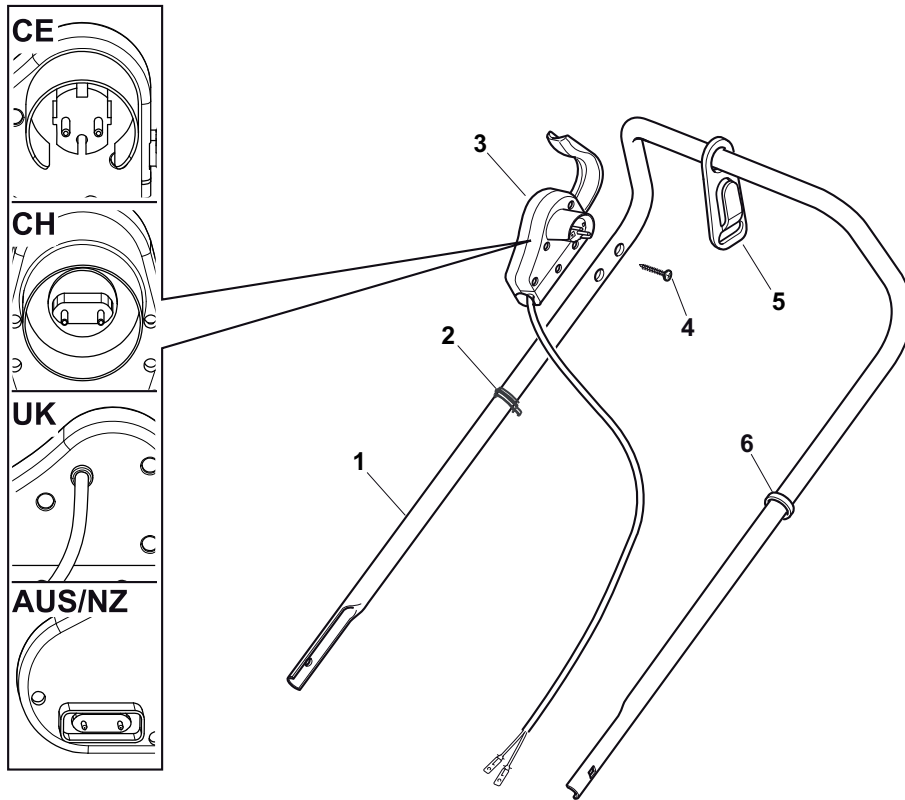

POS	PART. NO	Q.ty	DESCRIPTION	DESCRIZIONE	DESCRIPTION	BESCHREIBUNG	REMARKS
1	322226168/0	1	Mask, Black	Mascherina, Nero	Mesque, Noire	Maske, Schwarz	
2	112728698/0	2	Screw	Vite	Vis	Schraube	

POS	PART. NO	Q.ty	DESCRIPTION	DESCRIZIONE	DESCRIPTION	BESCHREIBUNG	REMARKS
1	381006735/0	1	Handle, Lower Part	Manico, Parte Inf	Mancheron, Partie Inf.	Holm, Unterteil	
2	12819120/0	2	Screw	Vite	Vis	Schraube	
3	22680006/1	2	Washer	Rosetta	Rondelle	Scheibe	
4	22399900/0	2	Knob	Manopolina	Poignée	Griff	Black
4	322399840/0	2	Knob	Manopolina	Poignée	Griff	Yellow
5	12293200/0	2	Nut	Dado	Ecrou	Mutter	
6	322551582/0	2	Plate	Piastrina Isolamento	Plaquette	Platte	
7	12819110/0	2	Screw	Vite	Vis	Schraube	
8	12523060/0	2	Washer	Rosetta	Rondelle	Scheibe	
9	22399900/0	2	Knob	Manopolina	Poignée	Griff	Black
9	322399840/0	2	Knob	Manopolina	Poignée	Griff	Yellow
10	12293200/0	2	Nut	Dado	Ecrou	Mutter	
11	12155000/0	2	Nut	Dado	Ecrou	Mutter	
12	12521350/0	2	Washer	Rosetta	Rondelle	Scheibe	
13	12521350/0	2	Washer	Rosetta	Rondelle	Scheibe	
14	12793701/0	2	Screw	Vite	Vis	Schraube	
15	381008698/0	1	Outfit, Screws	Dotazione Viteria	Dotation Visserie	Satz, Schrauben	Black
15	381008699/0	1	Outfit, Screws	Dotazione Viteria	Dotation Visserie	Satz, Schrauben	Yellow

POS	PART. NO	Q.ty	DESCRIPTION	DESCRIZIONE	DESCRIPTION	BESCHREIBUNG	REMARKS
1	81007017/2	1	Handle, Upper Part	Manico, Parte Sup	Mancheron, Partie Superieure	Holm, Oberteil	
2	22192000/1	2	Anchor Clamp	Fascetta	Collier Ancrage	Bowdenzughalter	
3	81600500/1	1	Dead Hand Switch	Salvatore	Int. Main Morte	Tot Manschalter	CE
3	81600501/1	1	Dead Hand Switch	Salvatore	Int. Main Morte	Tot Manschalter	CH
3	81600502/1	1	Dead Hand Switch	Salvatore	Int. Main Morte	Tot Manschalter	UK
3	18710628/0	1	Dead Hand Switch	Salvatore	Int. Main Morte	Tot Manschalter	AUS-NZ
4	12728701/0	2	Screw	Vite	Vis	Schraube	
5	322195101/4	1	Fairlead	Fermacavo	Fixation Cable	Kabelbefestigung	
6	22192151/0	1	Fairlead	Fermacavo	Fixation Cable	Kabelbefestigung	