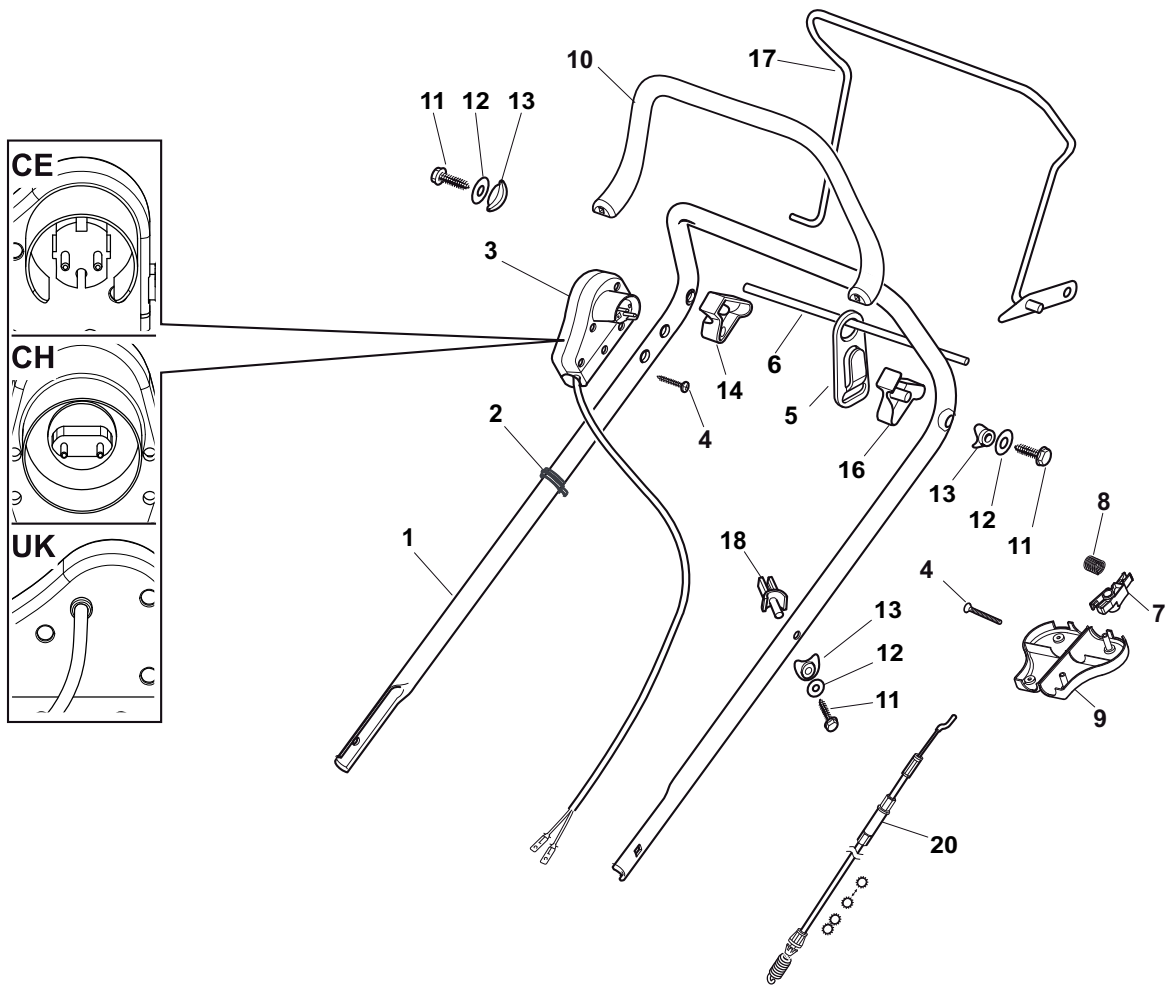

POS	PART. NO	Q.ty	DESCRIPTION	DESCRIZIONE	DESCRIPTION	BESCHREIBUNG	REMARKS
1	81006603/0	1	Handle, Upper Part	Manico, Parte Sup	Mancheron, Partie Superieure	Holm, Oberteil	
2	22192000/1	2	Anchor Clamp	Fascetta	Collier Ancrage	Bowdenzughalter	
3	18710628/0	1	Dead Hand Switch	Salvatore	Int. Main Morte	Tot Manschalter	AUS-NZ
3	381600501/2	1	Dead Hand Switch	Salvatore	Int. Main Morte	Tot Manschalter	CE
3	381600500/2	1	Dead Hand Switch	Salvatore	Int. Main Morte	Tot Manschalter	CH
3	381600502/2	1	Dead Hand Switch	Salvatore	Int. Main Morte	Tot Manschalter	UK
4	12728701/0	2	Screw	Vite	Vis	Schraube	
5	322195101/4	1	Fairlead	Fermacavo	Fixation Cable	Kabelbefestigung	
11	12735103/0	3	Screw	Vite	Vis	Schraube	
12	12523040/0	3	Washer	Rosetta	Rondelle	Scheibe	
13	22680006/1	3	Washer	Rosetta	Rondelle	Scheibe	
14	322806518/2	1	Support, R	Supporto Dx	Support D	Halter, Rechter	
15	22020320/0	1	Fairlead Bearing	Aggancio	Support Serrecable	Kabelhalter	
16	322806519/2	1	Support, L	Supporto Sx	Support G	Halter, Linker	
17	81001245/1	1	Driving Lever	Leva Trazione	Levier Traction	Antriebhebel	
18	22806520/0	1	Support, Adjuster	Supporto Registro	Support Ecrou Reg.	Halter, Regler	
20	381030012/0	1	Cable, Rear Drive	Cavo Comando Trazione	Câble, Commande Traction	Kabel, Antrieb	