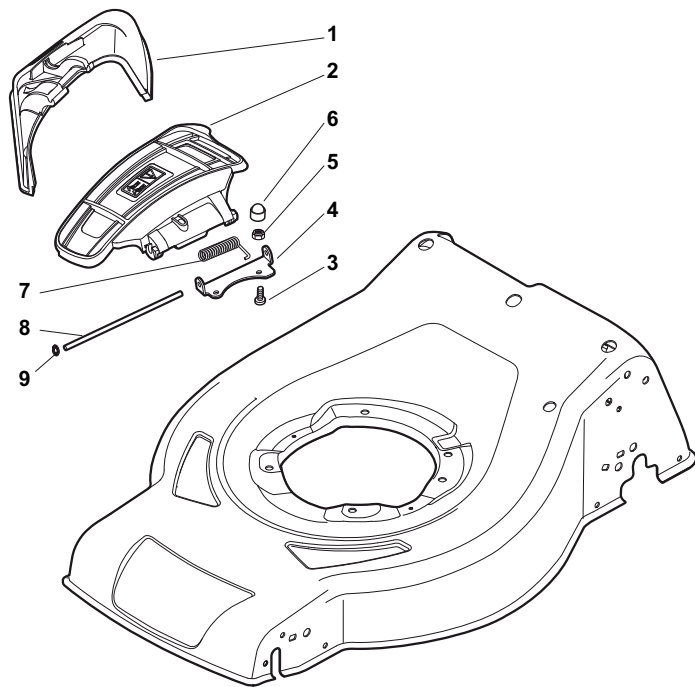

POS	PART. NO	Q.ty	DESCRIPTION	DESCRIZIONE	DESCRIPTION	BESCHREIBUNG	REMARKS
1	322545189/0	2	Plate	Piastrina	Plaquette	Plättchen	
2	322735597/1	1	Sector, Height Adjustment	Settore Di Regolazione	Secteur Reglage	Sektor, Höheverstellung	
3	381005141/0	2	Support, Wheel	Supporto Ruota	Support Roue	Halter, Rad	
4	381003354/0	2	Lever, Height Adjustment	Leva Regolazione Altezza	Levier, Reglage Hauteur	Hebel, Höheverstellung	
5	22519811/0	2	Pin	Perno	Pivot	Bolzen	
6	12521350/0	2	Washer	Rosetta	Rondelle	Scheibe	
7	12155000/0	2	Nut	Dado	Ecrou	Mutter	
9	322735595/1	1	Sector, Height Adjustment	Settore Di Regolazione	Secteur Reglage	Sektor, Höheverstellung	
11	112728698/0	4	Screw	Vite	Vis	Schraube	
12	22545152/0	2	Plate	Piastrina	Plaquette	Platte	
13	381302819/0	1	Axle, Rear Wheels	Asse Ruote Posteriori	Axe Roues Arriere	Achse, Hinterrad	
14	122534131/0	1	Pin	Perno	Pivot	Bolzen	
15	381003356/0	1	Lever, Height Adjustment	Leva Regolazione Altezza	Levier, Reglage Hauteur	Hebel, Höheverstellung	
16	122446192/0	1	Spring	Molla	Ressort	Feder	
17	12154510/0	1	Nut	Dado	Ecrou	Mutter	
18	322600204/0	2	Wheel Protection	Prot. Ruote	Protection Roue	Schütz, Rechtes	
21	12521350/0	2	Washer	Rosetta	Rondelle	Scheibe	
22	12155000/0	2	Nut	Dado	Ecrou	Mutter	