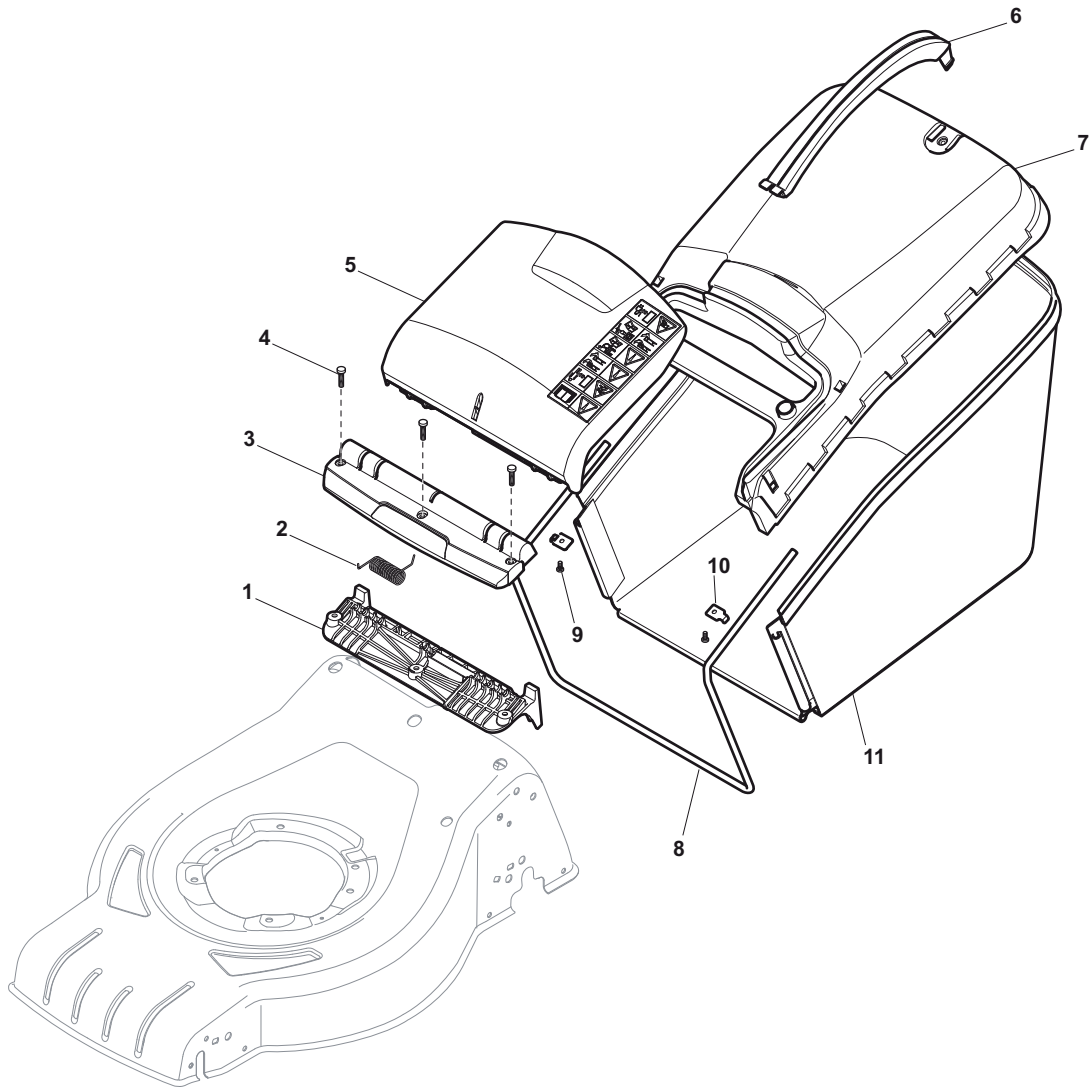

POS	PART. NO	Q.ty	DESCRIPTION	DESCRIZIONE	DESCRIPTION	BESCHREIBUNG	REMARKS
1	322785331/0	1	Support	Supporto	Support	Halter	
2	122450464/0	1	Spring	Molla	Ressort	Feder	
3	322109557/0	1	Cover, Grey	Copertura	Couvre	Kappe	Grey
3	322109556/0	1	Cover, Yellow	Copertura	Couvre	Kappe	Yellow
4	112728699/0	3	Screw	Vite	Vis	Schraube	
5	322600216/1	1	Stone-Guard, Grey	Parasassi	Pare-Pierres	Prallblech	Grey
5	322600214/1	1	Stone-Guard, Yellow	Parasassi	Pare-Pierres	Prallblech	Yellow
6	322393649/0	1	Handle	Maniglia	Poignée	Griff	
6	322393646/0	1	Handle	Maniglia	Poignée	Griff	
7	322486270/0	1	Grassbox Upper Part	Parte Sup.Sacco	Sac, Partie Superieure	Korb Oberteil	Grey
7	322486264/0	1	Grassbox Upper Part	Parte Sup.Sacco	Sac, Partie Superieure	Korb Oberteil	Yellow
8	122608561/0	1	Stiffening Lower	Rinforzo Inf	Réinforcement Inf	Verstärkung	
9	12728692/0	2	Screw	Vite	Vis	Schraube	
10	322545159/0	2	Plate	Piastrina	Plaquette	Plättchen	
11	181002318/0	1	Box, Fabric	Sacco, Tela	Sac, Toile	Sack, Tuck