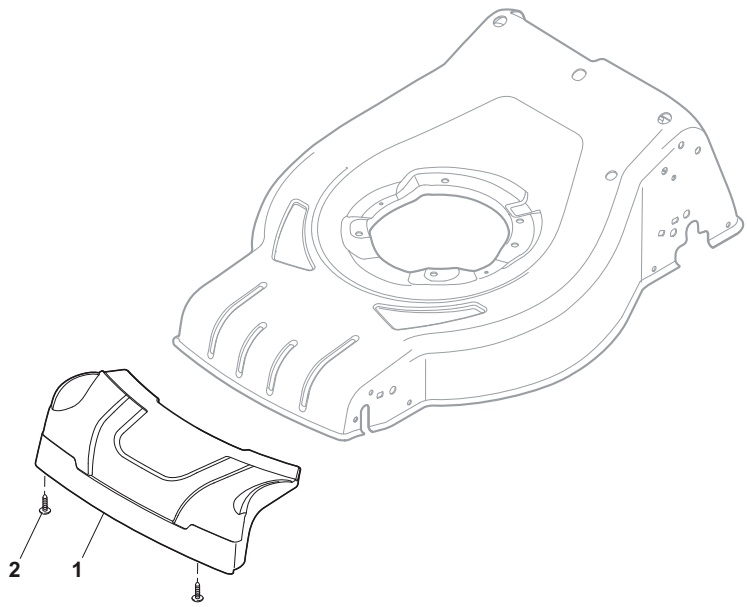

POS	PART. NO	Q.ty	DESCRIPTION	DESCRIZIONE	DESCRIPTION	BESCHREIBUNG	REMARKS
1	322226170/0	1	Mask, Black	Mascherina, Nero	Mesque, Noire	Maske, Schwarz	
2	112728698/0	2	Screw	Vite	Vis	Schraube