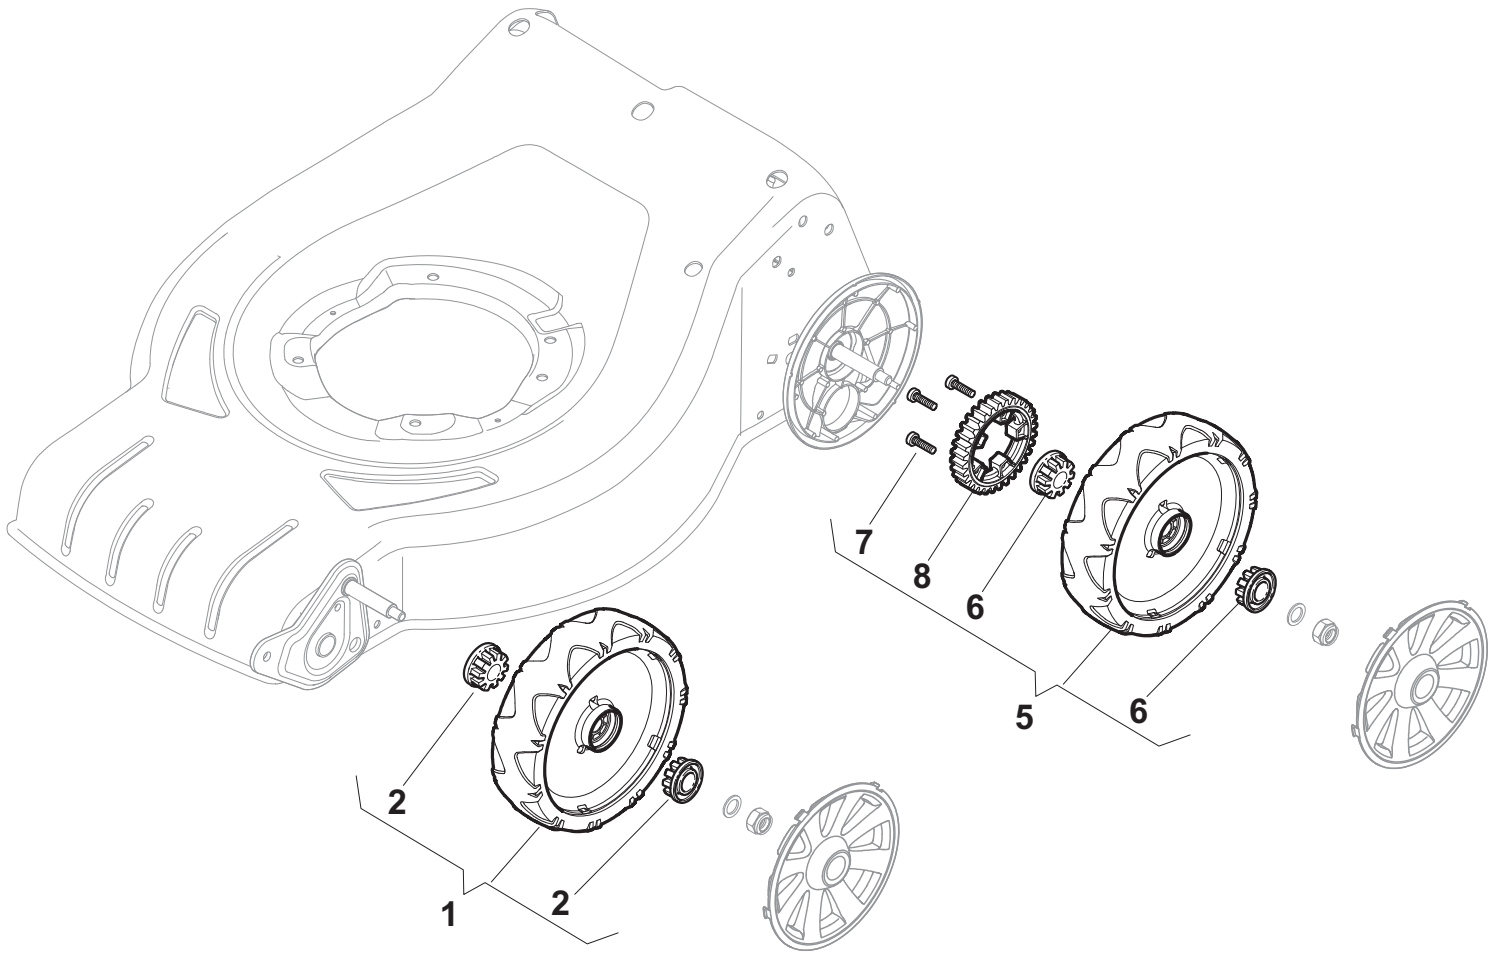

POS	PART. NO	Q.ty	DESCRIPTION	DESCRIZIONE	DESCRIPTION	BESCHREIBUNG	REMARKS
1	381007445/0	2	Wheel Ø 180	Ruota Ø 180	Roue Ø 180	Rad Ø 180	
2	322042064/0	4	Bush	Bussola	Douille	Buchse	
5	381007464/0	2	Wheel Ø 180	Ruota Ø 180	Roue Ø 180	Rad Ø 180	
6	322042064/0	4	Bush	Bussola	Douille	Buchse	
7	112728706/0	6	Screw	Vite	Vis	Schraube	
8	322120116/0	2	Ring Gear	Corona Trasinamento	Couronne	Kranz