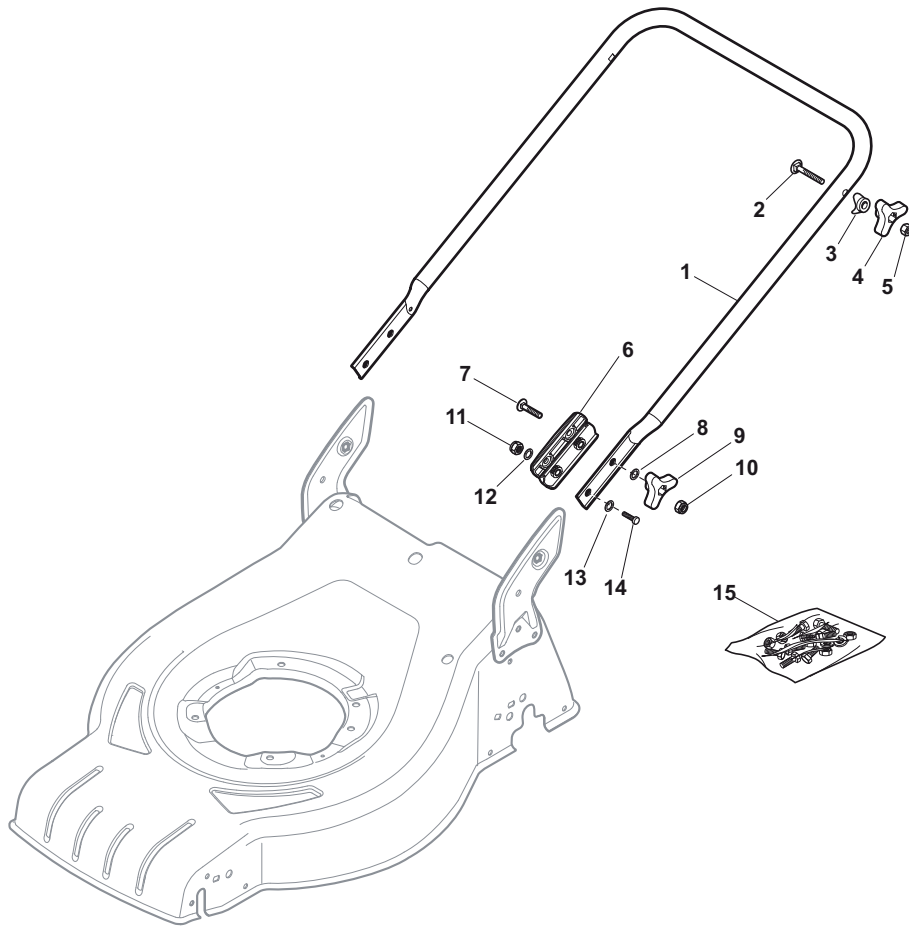

POS	PART. NO	Q.ty	DESCRIPTION	DESCRIZIONE	DESCRIPTION	BESCHREIBUNG	REMARKS
1	381006735/0	1	Handle, Lower Part	Manico, Parte Inf	Mancheron, Partie Inf.	Holm, Unterteil	
2	12819120/0	2	Screw	Vite	Vis	Schraube	
3	22680006/1	2	Washer	Rosetta	Rondelle	Scheibe	
4	22399900/0	2	Knob	Manopolina	Poignée	Griff	Black
4	322399840/0	2	Knob	Manopolina	Poignée	Griff	Yellow
5	12293200/0	2	Nut	Dado	Ecrou	Mutter	
6	322551582/0	2	Plate	Piastrina Isolamento	Plaquette	Platte	
7	12819110/0	2	Screw	Vite	Vis	Schraube	
8	12523060/0	2	Washer	Rosetta	Rondelle	Scheibe	
9	22399900/0	2	Knob	Manopolina	Poignée	Griff	Black
9	322399840/0	2	Knob	Manopolina	Poignée	Griff	Yellow
10	12293200/0	2	Nut	Dado	Ecrou	Mutter	
11	12155000/0	2	Nut	Dado	Ecrou	Mutter	
12	12521350/0	2	Washer	Rosetta	Rondelle	Scheibe	
13	12521350/0	2	Washer	Rosetta	Rondelle	Scheibe	
14	12793701/0	2	Screw	Vite	Vis	Schraube	
15	381008698/0	1	Outfit, Screws	Dotazione Viteria	Dotation Visserie	Satz, Schrauben	Black
15	381008699/0	1	Outfit, Screws	Dotazione Viteria	Dotation Visserie	Satz, Schrauben	Yellow