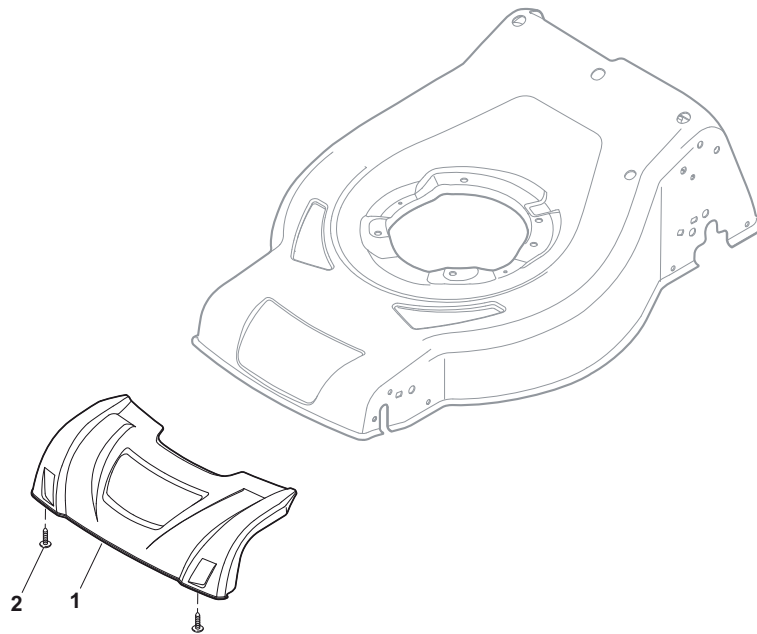

POS	PART. NO	Q.ty	DESCRIPTION	DESCRIZIONE	DESCRIPTION	BESCHREIBUNG	REMARKS
1	322226168/0	1	Mask, Black	Mascherina, Nero	Mesque, Noire	Maske, Schwarz	
2	112728698/0	2	Screw	Vite	Vis	Schraube