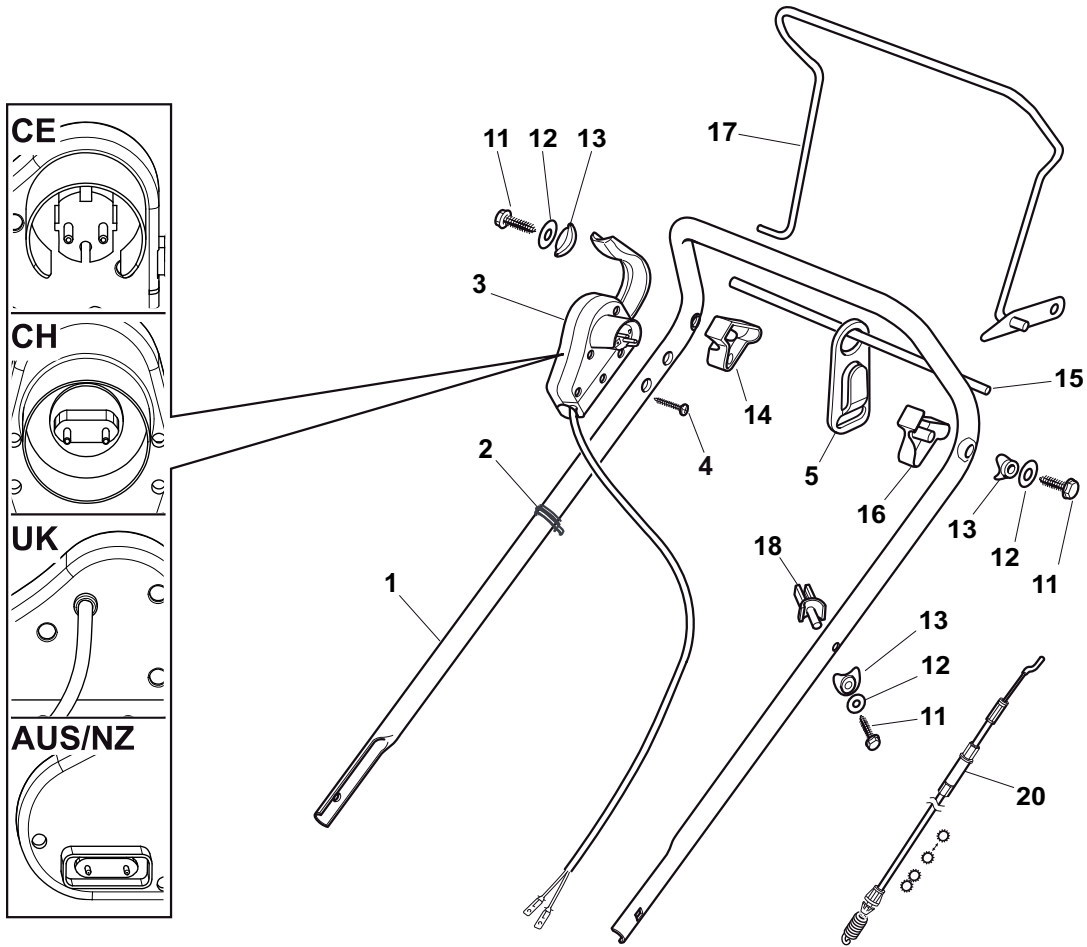

POS	PART. NO	Q.ty	DESCRIPTION	DESCRIZIONE	DESCRIPTION	BESCHREIBUNG	REMARKS
1	81006603/0	1	Handle, Upper Part	Manico, Parte Sup	Mancheron, Partie Superieure	Holm, Oberteil	
2	22192000/1	2	Anchor Clamp	Fascetta	Collier Ancrage	Bowdenzughalter	
3	18710628/0	1	Dead Hand Switch	Salvatore	Int. Main Morte	Tot Manschalter	AUS-NZ
3	381600501/2	1	Dead Hand Switch	Salvatore	Int. Main Morte	Tot Manschalter	CE
3	381600500/2	1	Dead Hand Switch	Salvatore	Int. Main Morte	Tot Manschalter	CH
3	381600502/2	1	Dead Hand Switch	Salvatore	Int. Main Morte	Tot Manschalter	UK
4	12728701/0	2	Screw	Vite	Vis	Schraube	
5	322195101/4	1	Fairlead	Fermacavo	Fixation Cable	Kabelbefestigung	
11	12735103/0	3	Screw	Vite	Vis	Schraube	
12	12523040/0	3	Washer	Rosetta	Rondelle	Scheibe	
13	22680006/1	3	Washer	Rosetta	Rondelle	Scheibe	
14	322806518/2	1	Support, R	Supporto Dx	Support D	Halter, Rechter	
15	22020320/0	1	Fairlead Bearing	Aggancio	Support Serrecable	Kabelhalter	
16	322806519/2	1	Support, L	Supporto Sx	Support G	Halter, Linker	
17	81001245/1	1	Driving Lever	Leva Trazione	Levier Traction	Antriebhebel	
18	22806520/0	1	Support, Adjuster	Supporto Registro	Support Ecrou Reg.	Halter, Regler	
20	381030012/0	1	Cable, Rear Drive	Cavo Comando Trazione	Câble, Commande Traction	Kabel, Antrieb	