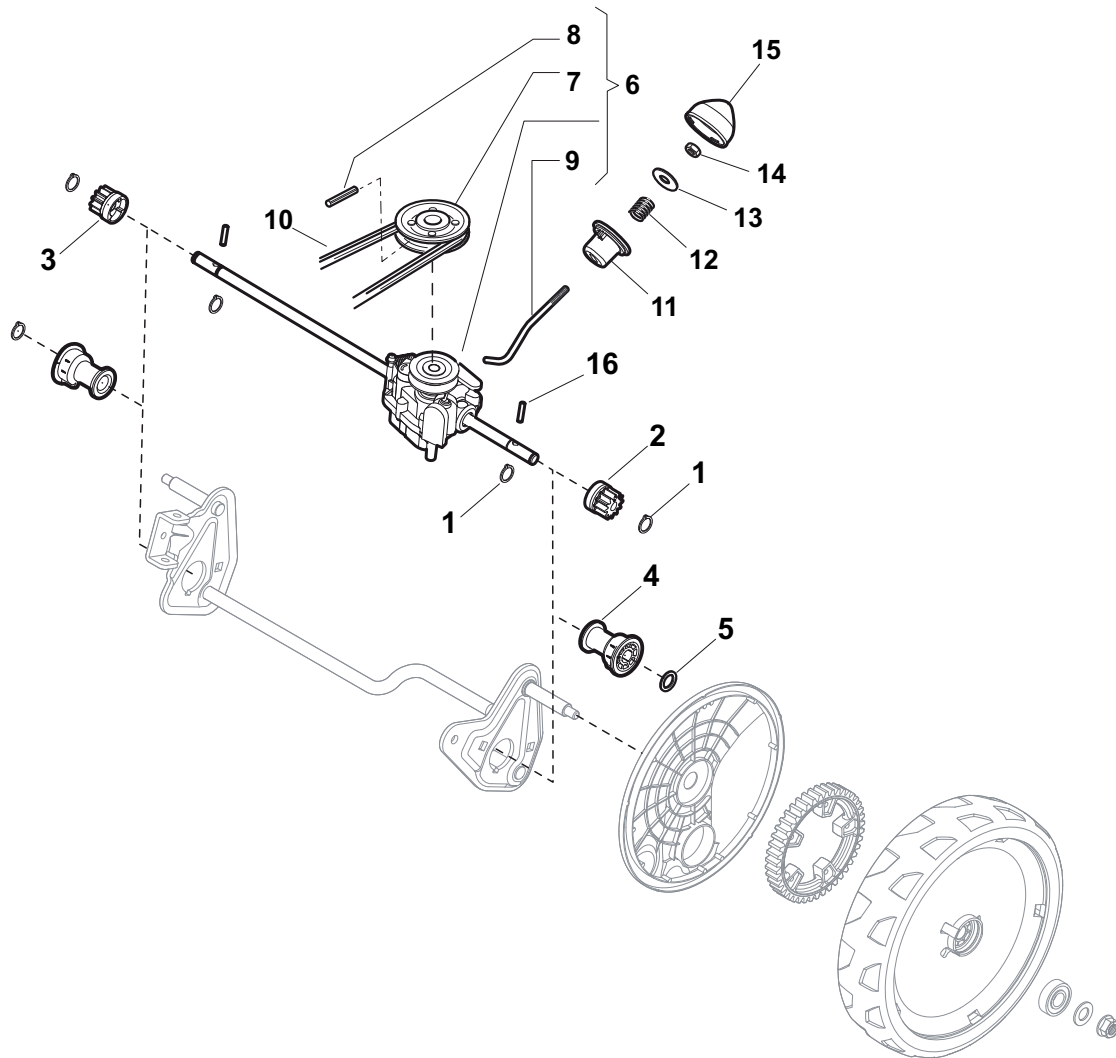

POS	PART. NO	Q.ty	DESCRIPTION	DESCRIZIONE	DESCRIPTION	BESCHREIBUNG	REMARKS
1	12608600/0	4	Seeger	Seeger	Seeger	Seeger	
2	22570120/1	1	Pinion L	Pignone Sx	Pignon G	Ritzel Linkes	
3	22570110/1	1	Pinion R	Pignone Dx	Pignon D	Ritzel Rechtes	
4	322042066/0	2	Bush	Bussola	Douille	Buchse	
5	112521371/0	2	Washer	Rosetta	Rondelle	Scheibe	
6	81003092/0	1	Gear Box	Gruppo Trazione	Groupe Traction	Antrieb	
7	22601904/0	1	Pulley	Puleggia	Poulie	Riemenscheibe	
8	12645700/0	1	Pin	Spina	Goupille	Stift	
9	22033283/0	1	Adjustment Rod	Asta Regolazione	Tige Reglage	Verstellungstange	
10	35063800/0	1	Belt Z 27	Cinghia Z 27	Courroie Z 27	Riemen Z 27	
11	22041957/1	1	Bush	Bussola	Douille	Buchse	
12	22450063/0	1	Spring	Molla	Ressort	Feder	
13	22680009/0	1	Washer	Rosetta	Rondelle	Scheibe	
14	12154510/0	1	Nut	Dado	Ecrou	Mutter	
15	22110230/0	1	Cap	Tappo	Bouchon	Gummistopfen	
16	22753000/0	2	Pin	Spina	Goupille	Stift