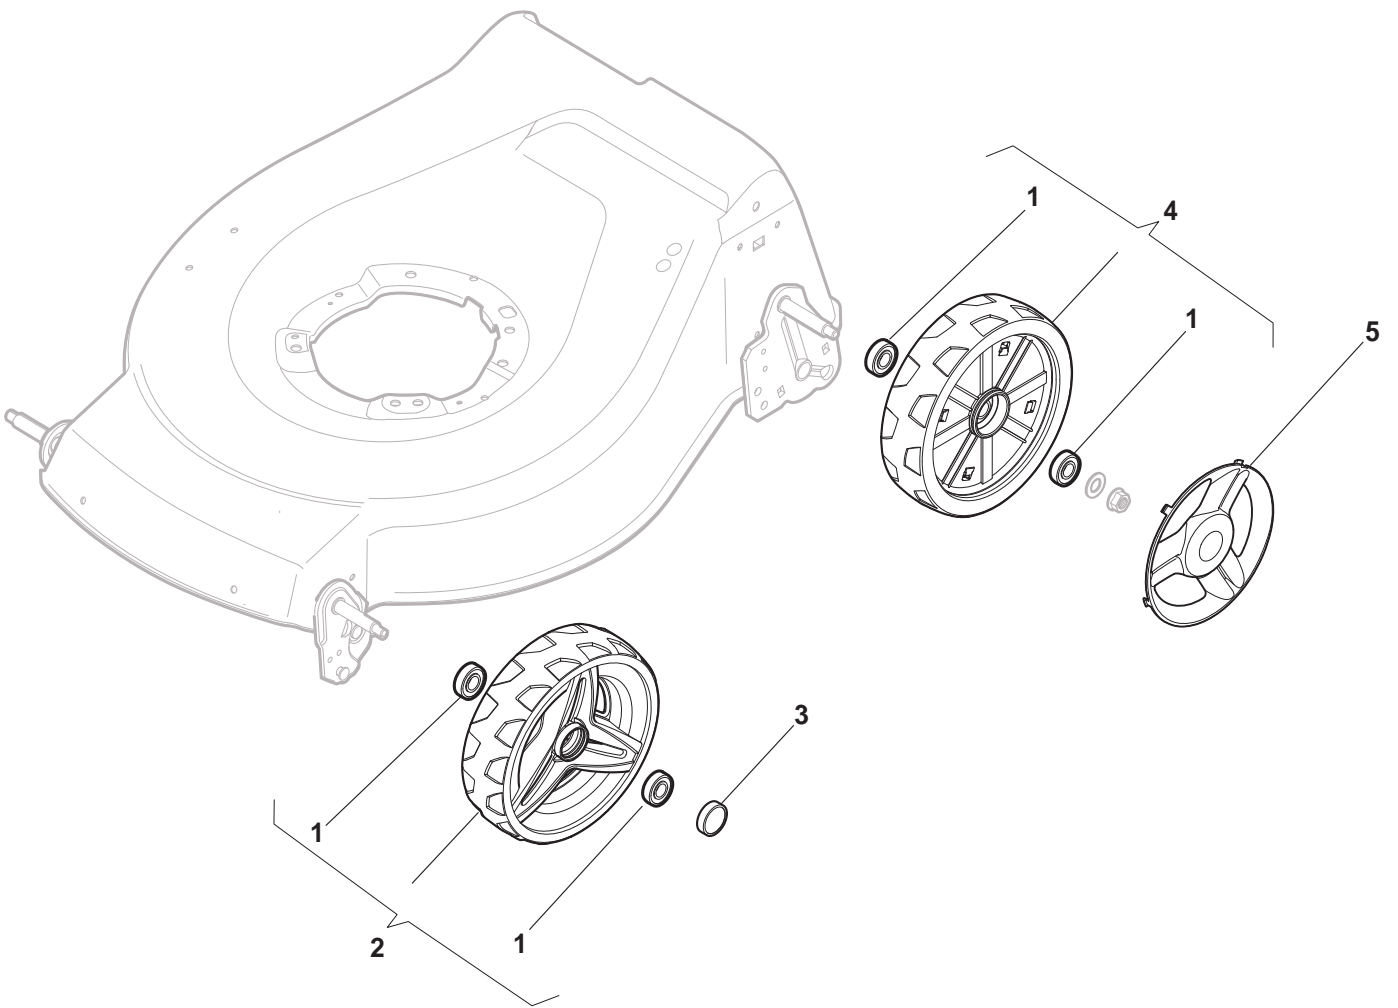

POS	PART. NO	Q.ty	DESCRIPTION	DESCRIZIONE	DESCRIPTION	BESCHREIBUNG	REMARKS
1	119216035/0	8	Bearing	Cuscinetto	Coussinet	Lager	
2	381007477/0	4	Wheel Ø 200	Ruota Ø 200	Roue Ø 200	Rad Ø 200	
3	322110640/0	2	Hub Cap Grey	Coprимozzo Grigio	Couvre-Moyeu Gris	Radkappe Grau	
4	381007483/1	2	Wheel Ø 200	Ruota Ø 200	Roue Ø 200	Rad Ø 200	
5	322110687/0	2	Hub Cap Grey	Coprимozzo Grigio	Couvre-Moyeu Gris	Radkappe Grau