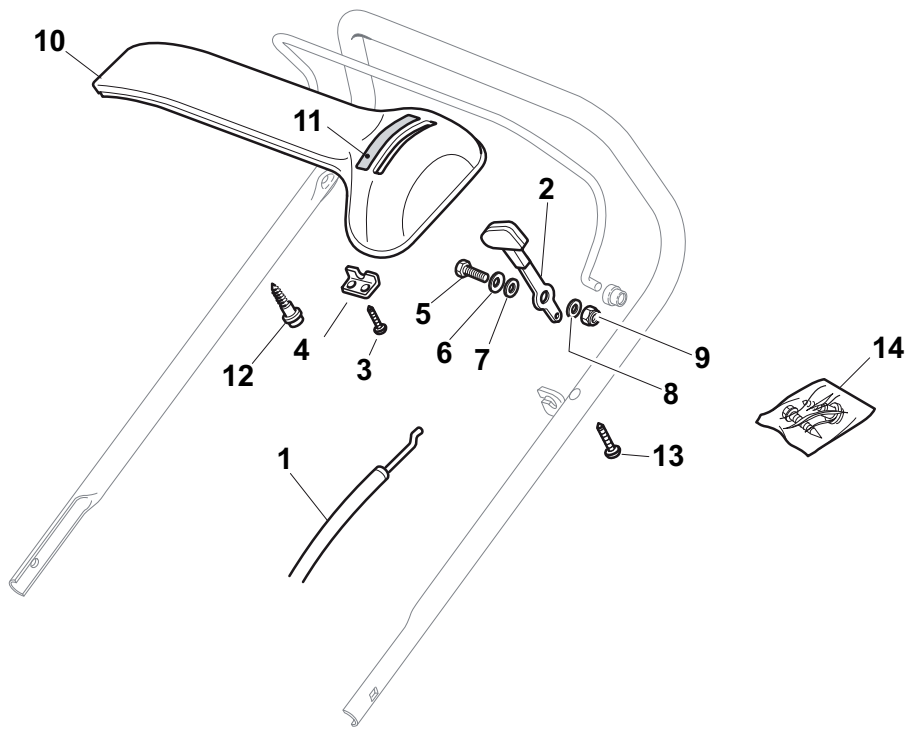

POS	PART. NO	Q.ty	DESCRIPTION	DESCRIZIONE	DESCRIPTION	BESCHREIBUNG	REMARKS
1	481007160/0	1	Throttle Cable	Cavo Acceleratore	Cable, Accelérateur	Gashebel Kabel	
2	381007221/0	1	Lever, Throttle	Leva, Acceleratore	Levier, Accelérateur	Hebel, Beshleuniger	GGP 150cc - B&S450-500
2	381007280/2	1	Lever, Throttle	Leva, Acceleratore	Levier, Accelérateur	Hebel, Beshleuniger	B&S-GGP-Honda
3	112735105/0	2	Screw	Vite	Vis	Schraube	
4	322981467/0	1	Plate	Piastrina	Plaquette	Plättchen	
5	112791500/0	1	Screw	Vite	Vis	Schraube	
6	112530060/0	1	Elastic Washer	Disco Elastico	Disque Elastique	Federscheibe	
7	112523040/0	1	Washer	Rosetta	Rondelle	Scheibe	
8	112523040/0	1	Washer	Rosetta	Rondelle	Scheibe	
9	112154510/0	1	Nut	Dado	Ecrou	Mutter	
10	422120152/0	1	Dash Board Yellow	Cruscotto Giallo	Console Jaune	Konsole Gelbe	
10	422120154/0	1	Dash Board Red	Cruscotto Rosso	Console Rouge	Konsole Rote	
10	422120158/0	1	Dash Board Black	Cruscotto Nero	Console Noire	Konsole Schwarze	
11	114356743/1	1	Label	Etichetta	Etiquette	Etikette	GGP
11	114356743/1	1	Label	Etichetta	Etiquette	Etikette	Honda
11	114356744/1	1	Label	Etichetta	Etiquette	Etikette	B&S
11	114356906/1	1	Label	Etichetta	Etiquette	Etikette	B&S 700
11	114357646/1	1	Label	Etichetta	Etiquette	Etikette	Honda Ac
12	122943006/0	1	Screw	Vite	Vis	Schraube	
13	112728460/0	1	Screw	Vite	Vis	Schraube	
14	381008609/0	1	Outfit, Screws	Dotazione Viteria	Dotation Visserie	Satz, Schrauben