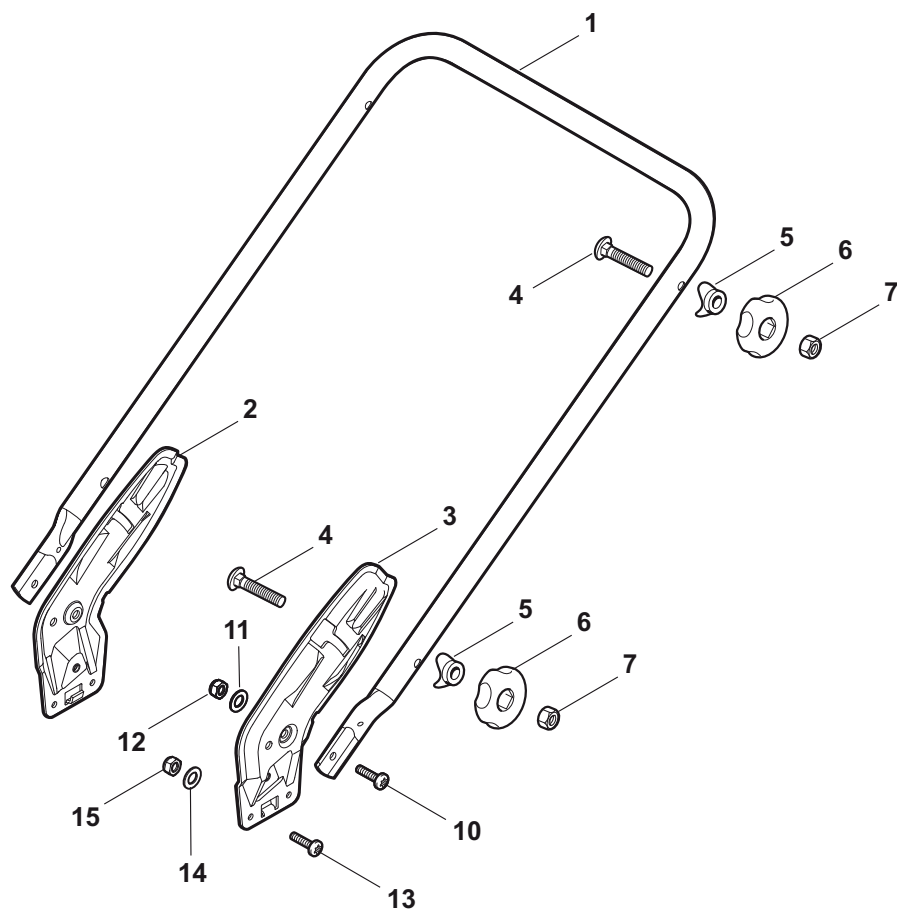

POS	PART. NO	Q.ty	DESCRIPTION	DESCRIZIONE	DESCRIPTION	BESCHREIBUNG	REMARKS
1	381006889/0	1	Handle, Lower Part	Parte Inf Maniglia	Poignée, Partie Inferieure	Griff, Unterteil	
2	381005125/0	1	Bracket, R	Staffa Dx	Etrier Droit	Steigbügel, Rechte	
3	381005127/0	1	Bracket, L	Staffa Sx	Etrier Gauche	Steigbügel, Linke	
4	112819120/0	4	Screw	Vite	Vis	Schraube	
5	122680006/1	4	Washer	Rosetta	Rondelle	Scheibe	
6	322399804/1	4	Knob	Manopolina	Poignée	Griff	
7	112293200/0	4	Nut	Dado	Ecrou	Mutter	
10	112760605/0	2	Screw	Vite	Vis	Schraube	
11	112521350/0	2	Washer	Rosetta	Rondelle	Scheibe	
12	112155000/0	2	Nut	Dado	Ecrou	Mutter	
13	112727803/0	6	Screw	Vite	Vis	Schraube	
14	112523040/0	6	Washer	Rosetta	Rondelle	Scheibe	
15	112154510/0	6	Nut	Dado	Ecrou	Mutter