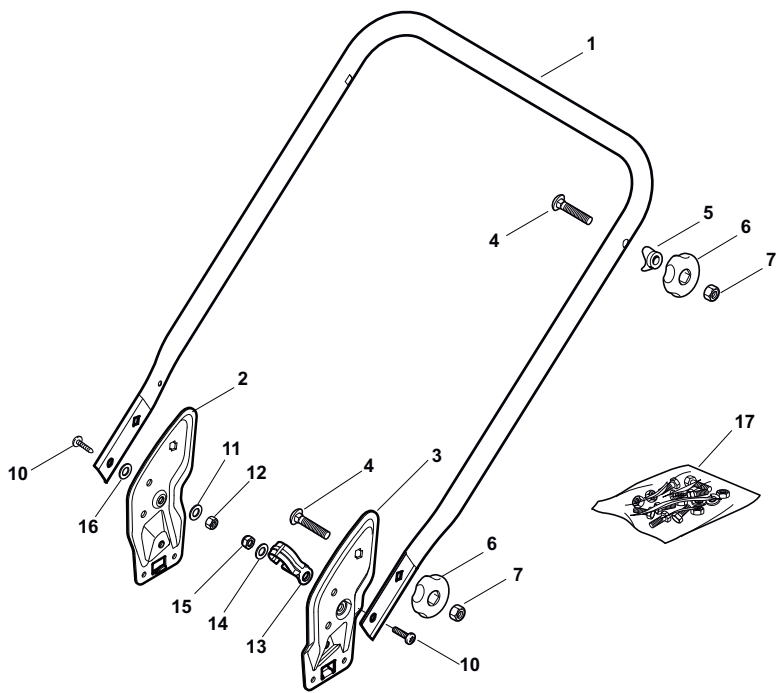

POS	PART. NO	Q.ty	DESCRIPTION	DESCRIZIONE	DESCRIPTION	BESCHREIBUNG	REMARKS
1	381007043/0	1	Handle, Lower Part	Parte Inf Maniglia	Poignée, Partie Inferieure	Griff, Unterteil	
2	381005133/0	1	Bracket, R	Staffa Dx	Etrier Droit	Steigbügel, Rechte	
3	381005135/0	1	Bracket, L	Staffa Sx	Etrier Gauche	Steigbügel, Linke	
4	112819120/0	1	Screw	Vite	Vis	Schraube	
5	122680006/1	4	Washer	Rosetta	Rondelle	Scheibe	
6	322399804/1	4	Knob	Manopolina	Poignée	Griff	
7	112293200/0	4	Nut	Dado	Ecrou	Mutter	
10	112760605/0	4	Screw	Vite	Vis	Schraube	
11	125038002/1	1	Bush	Bussola	Douille	Büchse	
12	112155000/0	2	Nut	Dado	Ecrou	Mutter	
13	322192156/0	2	Fair Led	Fascetta	Collier	Bowdenzughalter	
14	112523040/0	1	Washer	Rosetta	Rondelle	Scheibe	
15	112154510/0	1	Nut	Dado	Ecrou	Mutter	
16	112369500/0	1	Elastic Washer	Disco Elastico	Disque Elastique	Federscheibe	
17	381008686/0	2	Outfit, Screws	Dotazione Viteria	Dotation Visserie	Satz, Schrauben