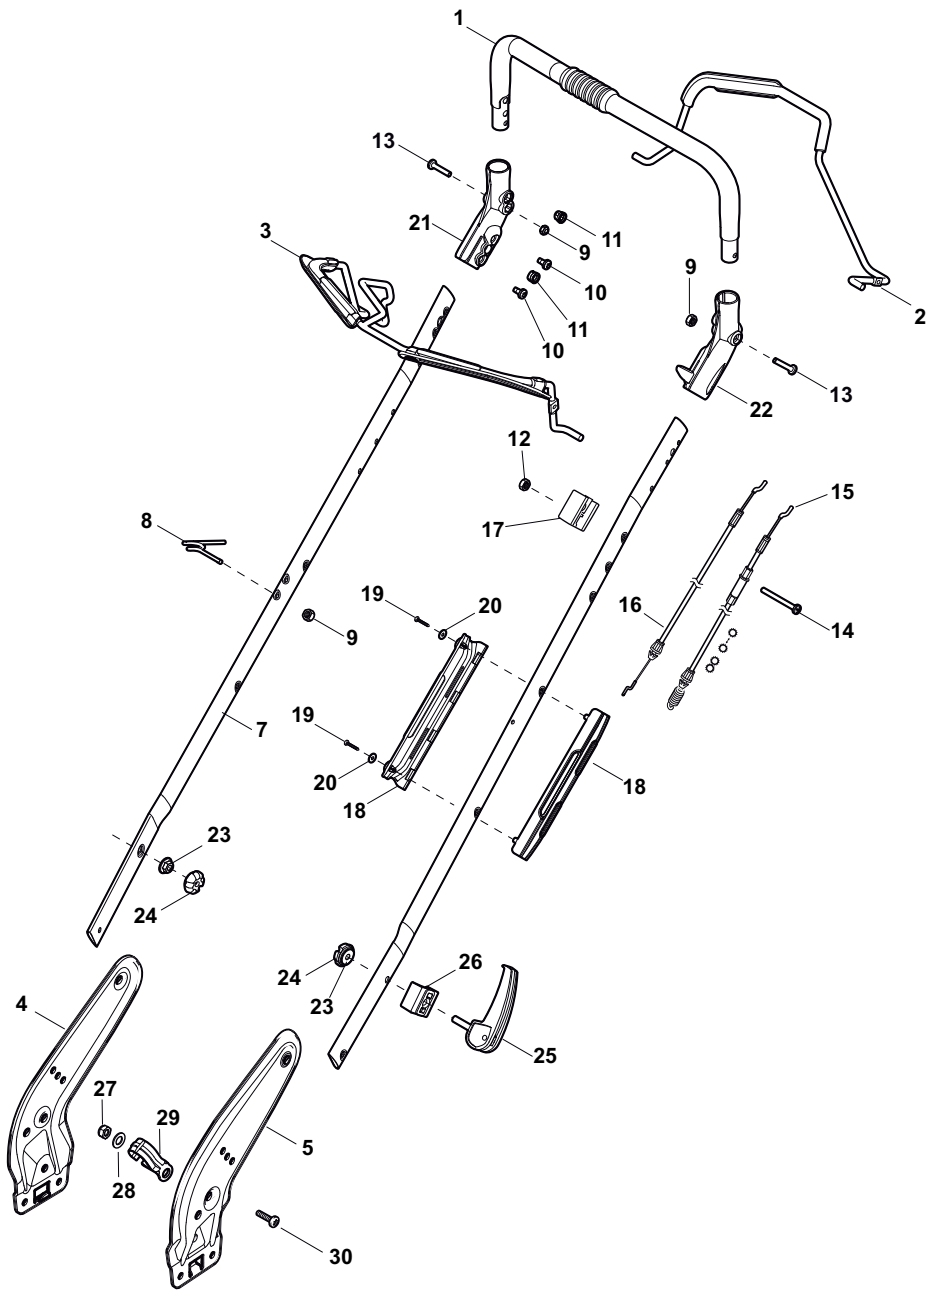

POS	PART. NO	Q.ty	DESCRIPTION	DESCRIZIONE	DESCRIPTION	BESCHREIBUNG	REMARKS
1	381006670/2	1	Handgrip	Impugnatura	Poignée	Handgriff	
2	381003349/0	1	Lever, Driving	Leva Trazione	Levier Traction	Antriebhebel	
3	381003344/0	1	Lever, Engine Brake	Leva Freno Motore	Levier Frein Moteur	Hebel, Motorbremse	
4	381005149/0	1	Bracket, R	Staffa Dx	Etrier Droit	Steigbügel, Rechte	
5	381005151/0	1	Bracket, L	Staffa Sx	Etrier Gauche	Steigbügel, Linke	
7	381006773/0	2	Handle Black	Manico Nero	Mancheron Noir	Holm Schwarz	Black
7	381006774/0	2	Handle Grey	Manico Grigio	Mancheron Gris	Holm Grau	Grey
8	122430309/0	1	Spring	Molla	Ressort	Feder	
9	112154330/0	2	Nut	Dado	Ecrou	Mutter	
10	112735662/1	4	Screw	Vite	Vis	Schraube	
11	322041967/0	4	Bush	Bussola	Douille	Büchse	
12	112154510/0	3	Nut	Dado	Ecrou	Mutter	
13	112728721/0	2	Screw	Vite	Vis	Schraube	
14	112727784/0	1	Screw	Vite	Vis	Schraube	
14	112727786/0	1	Screw	Vite	Vis	Schraube	
15	381030075/0	1	Cable, Rear Drive	Cavo Comando Trazione	Câble, Commande Traction	Kabel, Antrieb	
16	181030074/0	1	Cable, Thread Engine Brake	Cavo Freno Motore	Cable Frein Moteur	Kabel, Motorbremse	
17	322551639/0	1	Plate	Piastrina	Plaquette	Plättchen	
18	322806644/0	1	Protection	Cappuccio	Capuchon	Stecker	
19	112727812/0	2	Screw	Vite	Vis	Schraube	
20	112523000/1	2	Washer	Rosetta	Rondelle	Scheibe	
21	322488301/0	1	Support , R	Supporto, Parte Dx	Support, D	Halter, Rechte	
22	322488303/0	1	Support, L	Supporto, Parte Sx	Support, G	Halter, Linke	
23	112154220/0	2	Nut	Dado	Ecrou	Mutter	
24	322399835/0	2	Knob	Manopolina	Poignée	Griff	
25	381003253/0	2	Handle	Maniglia	Poignée	Griff	
26	322680017/0	2	Support	Supporto	Support	Halter	
27	112155000/0	1	Nut	Dado	Ecrou	Mutter	
28	125038002/1	1	Bush	Bussola	Douille	Büchse	
29	322192156/0	1	Fair Led	Fascetta	Collier	Bowdenzughalter	
30	112760605/0	1	Screw	Vite	Vis	Schraube