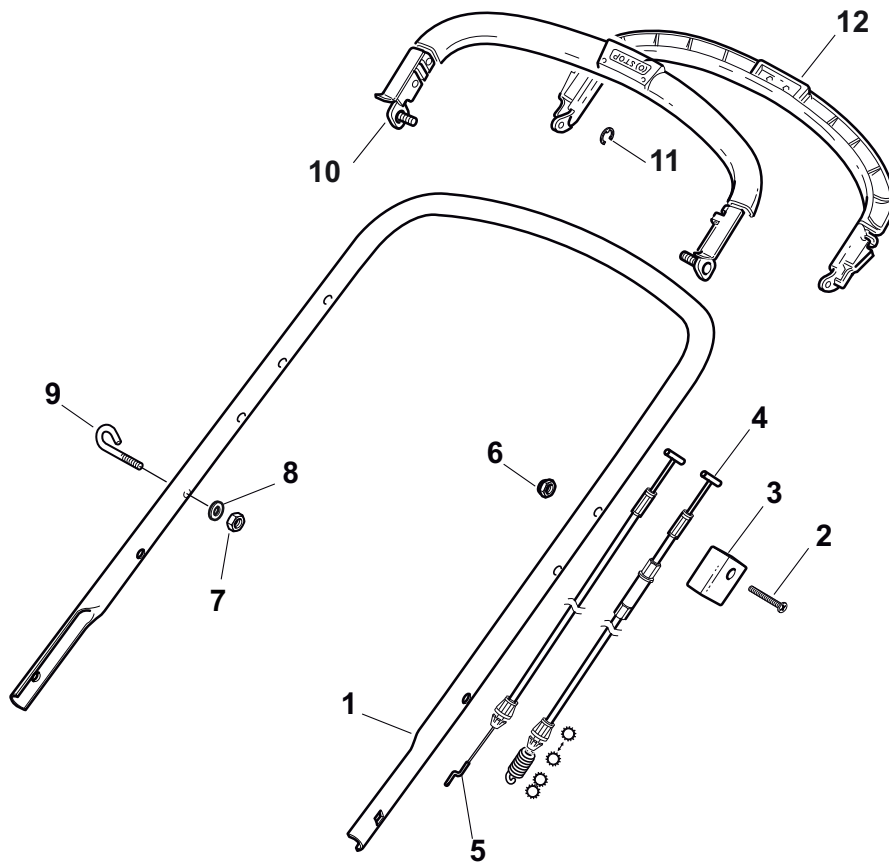

POS	PART. NO	Q.ty	DESCRIPTION	DESCRIZIONE	DESCRIPTION	BESCHREIBUNG	REMARKS
1	381006867/0	1	Handle, Upper Part	Manico, Parte Sup	Mancheron, Partie Superieure	Holm, Oberteil	Grey
1	381006979/2	1	Handle, Upper Part	Manico, Parte Sup	Mancheron, Partie Superieure	Holm, Oberteil	Black
2	112727787/0	1	Screw	Vite	Vis	Schraube	
3	322551640/0	1	Plate	Piastrina	Plaquette	Plättchen	
4	381030055/0	1	Cable, Rear Drive	Cavo Comando Trazione	Câble, Comm. Traction	Kabel, Antrieb	
5	181030056/0	1	Cable, Thread Engine Brake	Cavo Freno Motore	Cable Frein Moteur	Kabel, Motorbremse	GGP-B&S-Honda
5	181030057/0	1	Cable, Thread Engine Brake	Cavo Freno Motore	Cable Frein Moteur	Kabel, Motorbremse	GGP 150cc
6	112154510/0	1	Nut	Dado	Ecrou	Mutter	
7	112154510/0	1	Nut	Dado	Ecrou	Mutter	
8	112521330/0	1	Washer	Rosetta	Rondelle	Scheibe	
9	122430313/0	1	Guide Spring	Molla Guida	Ressort De Guide	Feder Führer	
10	381003330/0	1	Lever, Engine Brake	Leva Freno Motore	Levier Frein Moteur	Hebel, Motorbremse	
11	381003297/1	1	Driving Lever	Leva Trazione	Levier Traction	Antriebhebel	
12	112000930/0	1	Snap Ring	Anello Elastico	Anneau Ressort	Sprengring