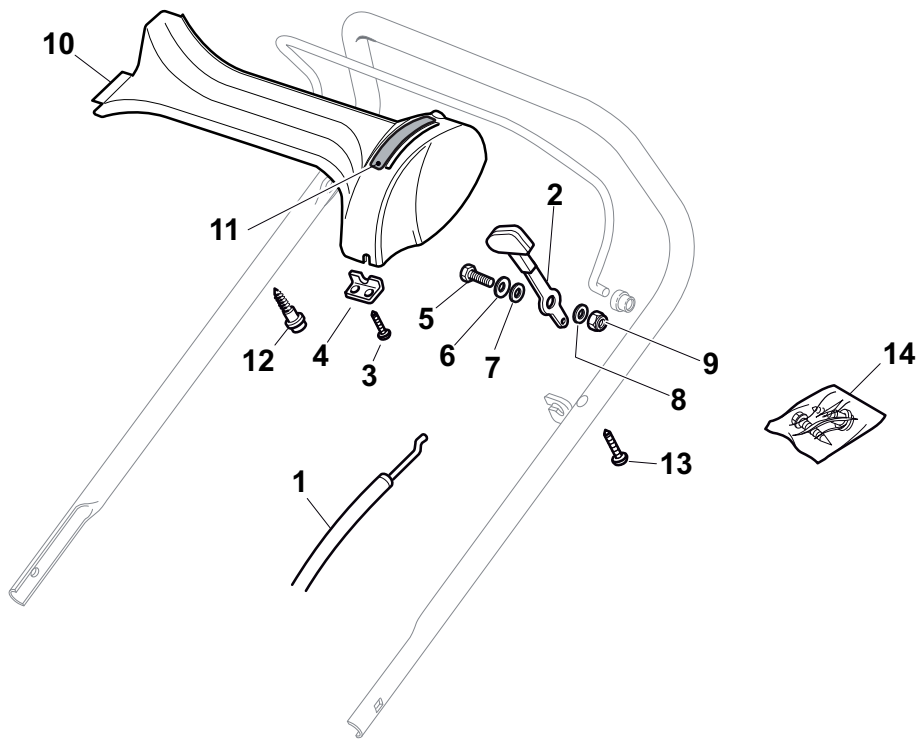

POS	PART. NO	Q.ty	DESCRIPTION	DESCRIZIONE	DESCRIPTION	BESCHREIBUNG	REMARKS
1	481007160/0	1	Throttle Cable	Cavo Acceleratore	Cable, Accelérateur	Gashebel Kabel	
2	381007221/0	1	Lever, Throttle	Leva, Acceleratore	Levier, Accelérateur	Hebel, Beschleuniger	GGP 150cc - B&S450-500
2	381007280/2	1	Lever, Throttle	Leva, Acceleratore	Levier, Accelérateur	Hebel, Beschleuniger	B&S-GGP-Honda
3	112735105/0	2	Screw	Vite	Vis	Schraube	
4	322981467/0	1	Plate	Piastrina	Plaque	Plättchen	
5	112791500/0	1	Screw	Vite	Vis	Schraube	
6	112530060/0	1	Elastic Washer	Disco Elastico	Disque Elastique	Federscheibe	
7	112523040/0	1	Washer	Rosetta	Rondelle	Scheibe	
8	112523040/0	1	Washer	Rosetta	Rondelle	Scheibe	
9	112154510/0	1	Nut	Dado	Ecrou	Mutter	
10	322120189/0	1	Dash Board Red	Cruscotto Rosso	Console Rouge	Konsole Rote	
11	114356743/1	1	Label	Etichetta	Etiquette	Etikette	GGP
11	114356743/1	1	Label	Etichetta	Etiquette	Etikette	Honda
11	114356744/1	1	Label	Etichetta	Etiquette	Etikette	B&S
11	114356906/1	1	Label	Etichetta	Etiquette	Etikette	B&S 700
11	114357646/1	1	Label	Etichetta	Etiquette	Etikette	Honda Ac
12	122943006/0	1	Screw	Vite	Vis	Schraube	
13	112728460/0	1	Screw	Vite	Vis	Schraube	
14	381008609/0	1	Outfit, Screws	Dotazione Viteria	Dotation Visserie	Satz, Schrauben