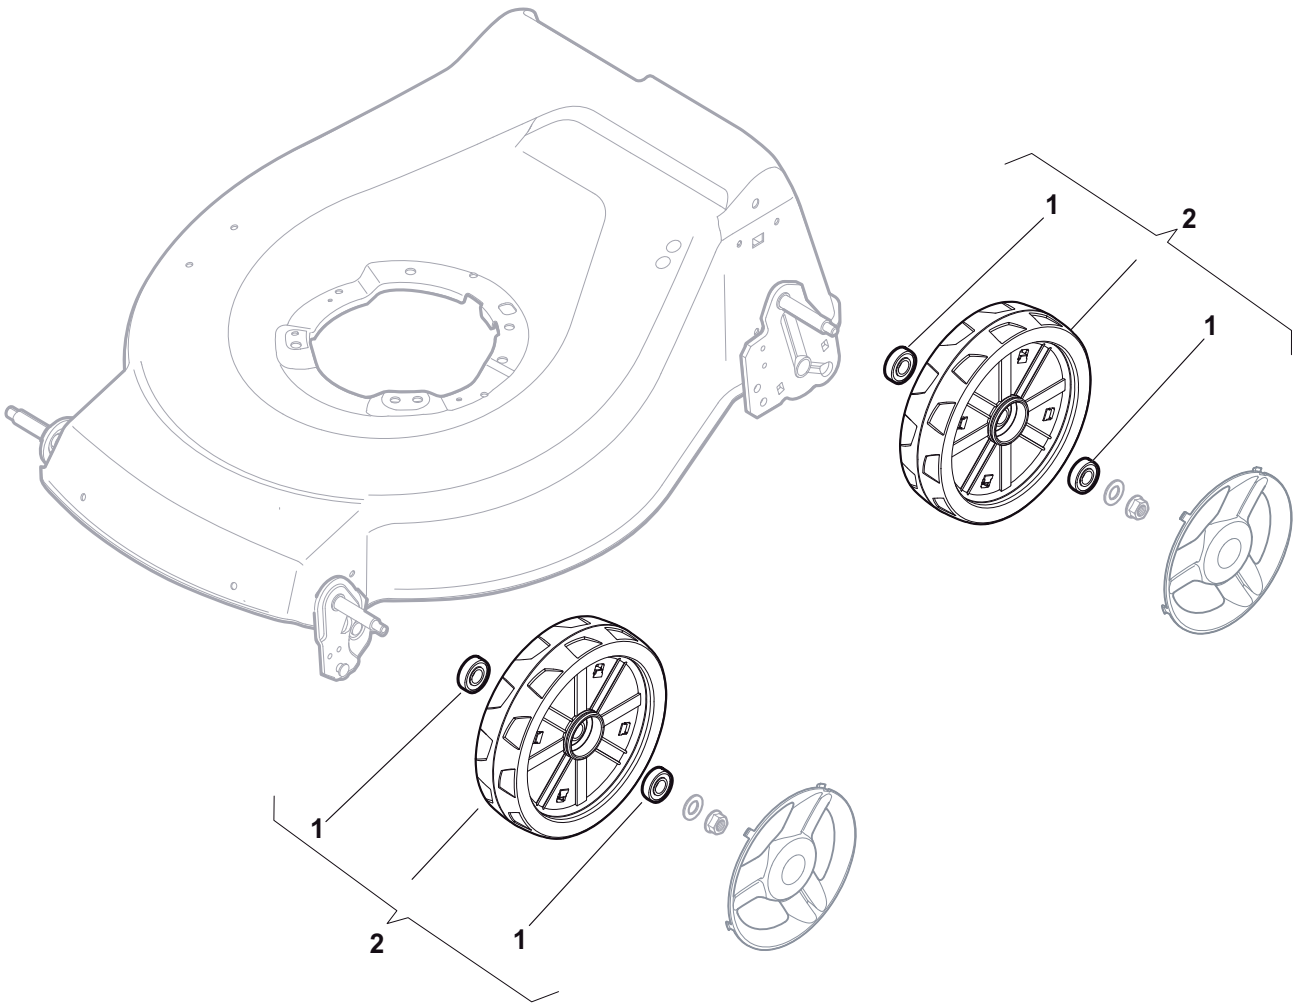

POS	PART. NO	Q.ty	DESCRIPTION	DESCRIZIONE	DESCRIPTION	BESCHREIBUNG	REMARKS
1	119216035/0	4	Bearing	Cuscinetto	Coussinet	Lager	
2	381007483/1	2	Wheel Ø 200	Ruota Ø 200	Roue Ø 200	Rad Ø 200