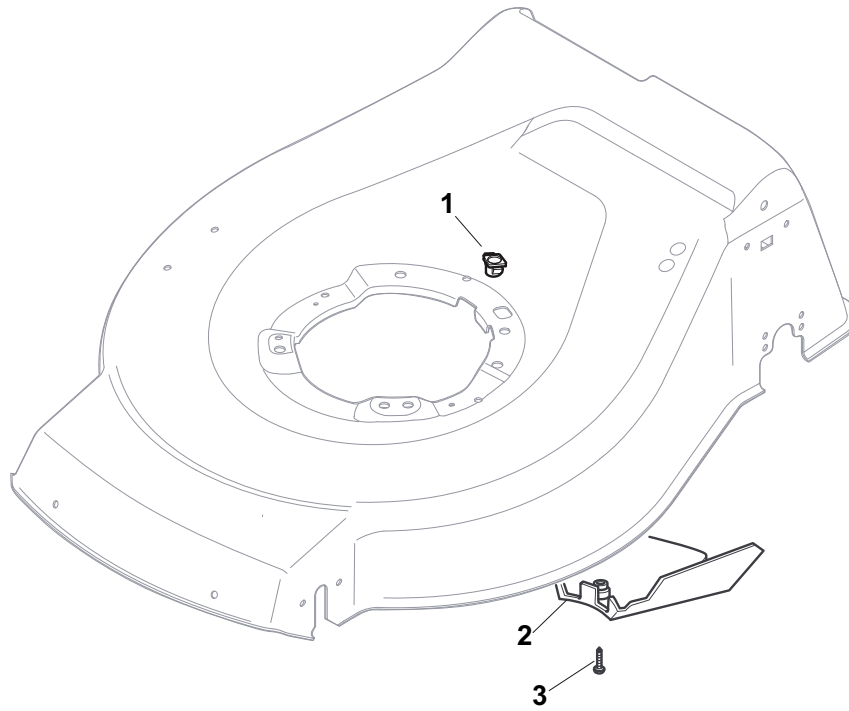

POS	PART. NO	Q.ty	DESCRIPTION	DESCRIZIONE	DESCRIPTION	BESCHREIBUNG	REMARKS
1	322291150/0	1	Rubber Insert	Inserto In Gomma	Insert De	Gummi Einsatz	
2	122060193/0	1	Protection, Belt	Carter Cinghia	Protection Courroire	Schutz, Riemen	
3	112728530/0	1	Screw	Vite	Vis	Schraube