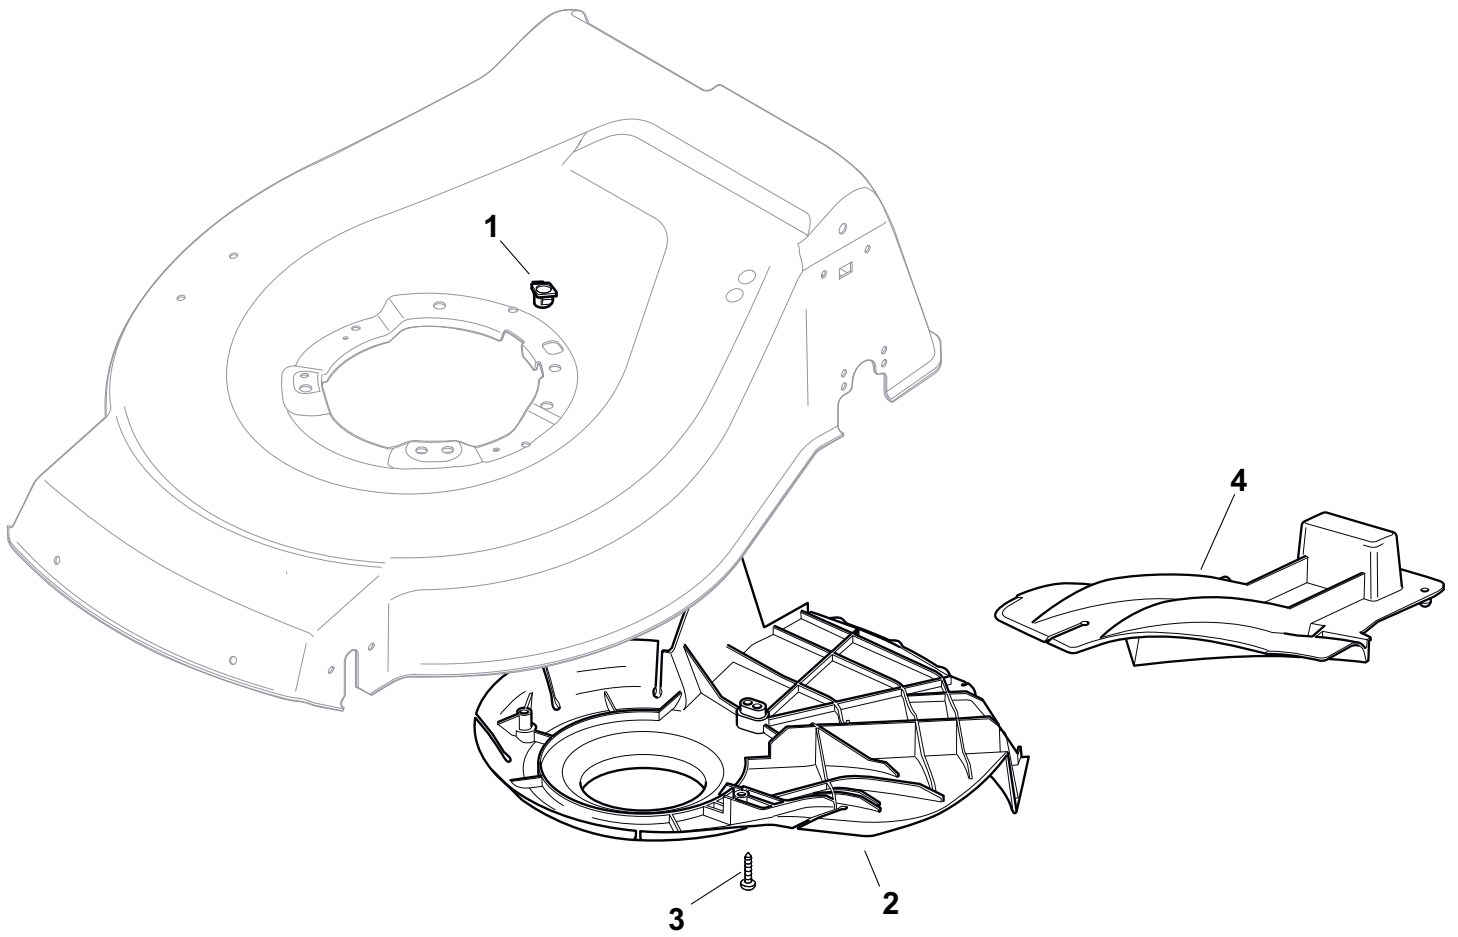

POS	PART. NO	Q.ty	DESCRIPTION	DESCRIZIONE	DESCRIPTION	BESCHREIBUNG	REMARKS
1	322291150/0	1	Rubber Insert	Inserto In Gomma	Insert De	Gummi Einsatz	
2	322060197/3	1	Protection, Belt	Carter Cinghia	Protection Courroire	Schutz, Riemen	
3	112728530/0	3	Screw	Vite	Vis	Schraube	
4	122140222/0	1	Deflector	Deflettore	Deflecteur	Abweiser