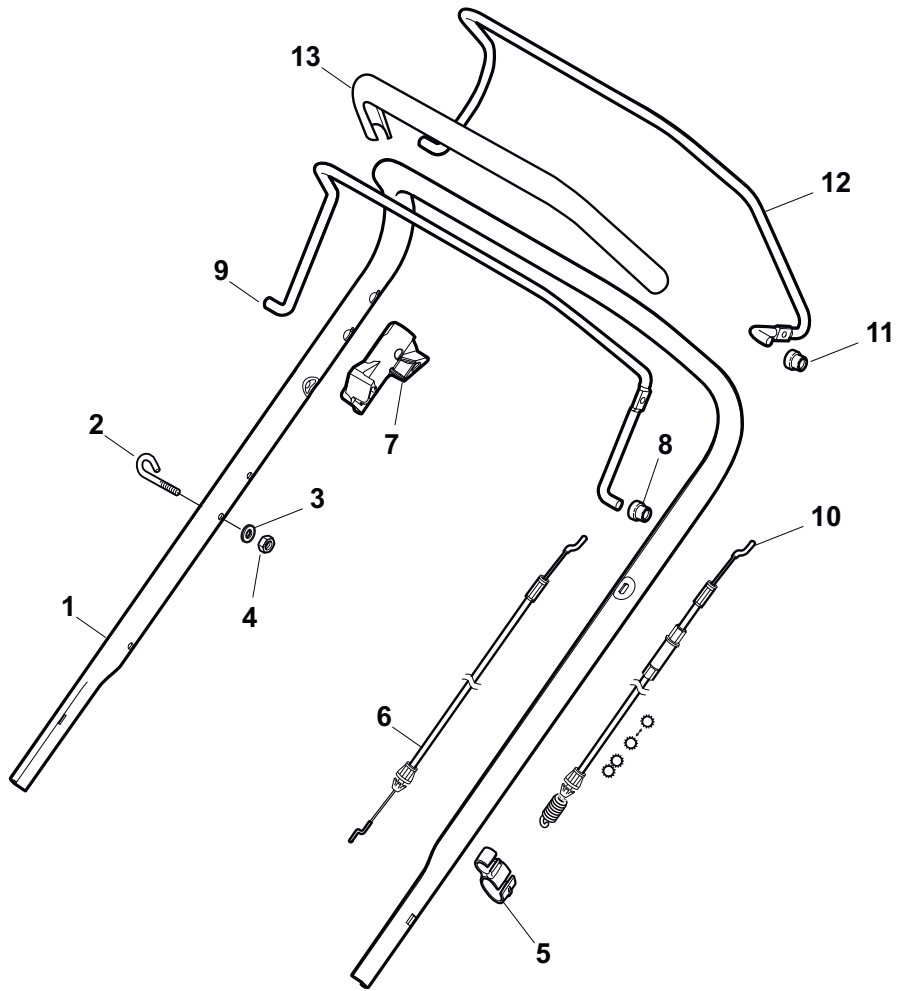

POS	PART. NO	Q.ty	DESCRIPTION	DESCRIZIONE	DESCRIPTION	BESCHREIBUNG	REMARKS
1	381006838/0	1	Handle, Upper Part	Manico, Parte Sup	Mancheron, Partie Superieure	Holm, Oberteil	Black Delta Dashboard
1	381007522/0	1	Handle, Upper Part	Manico, Parte Sup	Mancheron, Partie Superieure	Holm, Oberteil	Black TD-CA Dashboard
1	381007525/0	1	Handle, Upper Part	Manico, Parte Sup	Mancheron, Partie Superieure	Holm, Oberteil	Grey TD-CA Dashboard
2	122430313/0	1	Guide Spring	Molla Guida	Ressort De Guide	Feder Führer	
3	112521330/0	1	Washer	Rosetta	Rondelle	Scheibe	
4	112154510/0	1	Nut	Dado	Ecrou	Mutter	
5	118390020/0	1	Fairlead	Fermacavo	Fixation Cable	Kabelbefestigung	
6	181030053/0	1	Cable, Thread Engine Brake	Cavo Freno Motore	Cable Frein Moteur	Kabel, Motorbremse	B&S - GGP
6	181030054/0	1	Cable, Thread Engine Brake	Cavo Freno Motore	Cable Frein Moteur	Kabel, Motorbremse	GGP 150cc
6	181030056/0	1	Cable, Thread Engine Brake	Cavo Freno Motore	Cable Frein Moteur	Kabel, Motorbremse	B&S E Series
6	181030070/0	1	Cable, Thread Engine Brake	Cavo Freno Motore	Cable Frein Moteur	Kabel, Motorbremse	Honda
7	322545204/0	1	Fulcrum Pin	Perno Fulcro	Pivot	Gelenkpunkt	
8	122041966/0	1	Bush	Bussola	Douille	Büchse	
9	181003300/1	1	Lever, Engine Brake	Leva Freno Motore	Levier Frein Moteur	Hebel, Motorbremse	
10	381030051/0	1	Cable, Rear Drive	Cavo Comando Trazione	Câble, Comm. Traction	Kabel, Antrieb	
11	122041966/0	1	Bush	Bussola	Douille	Büchse	
12	181003301/0	1	Lever, Driving	Leva Trazione	Levier Traction	Antriebhebel	
13	122291050/0	1	Handgrip Black	Impugnatura Manico Nera	Poignée Noir	Handgriff Schwarz