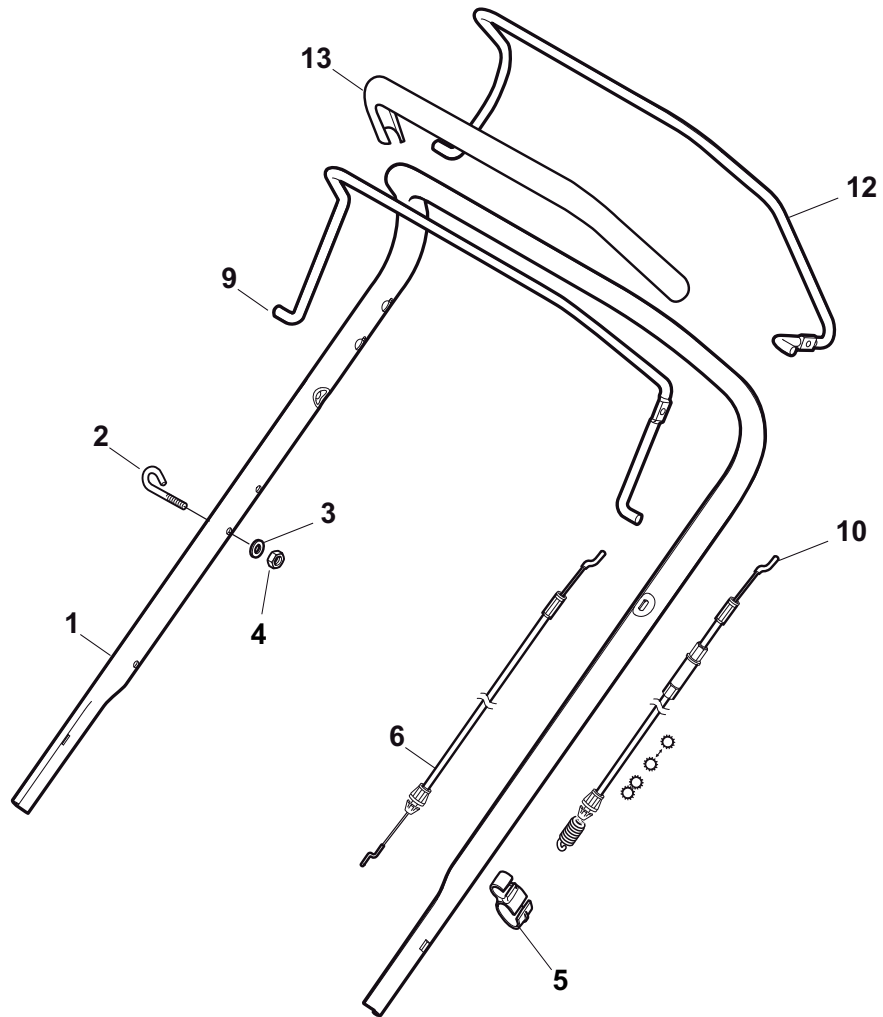

POS	PART. NO	Q.ty	DESCRIPTION	DESCRIZIONE	DESCRIPTION	BESCHREIBUNG	REMARKS
1	381007520/0	1	Handle, Upper Part	Manico, Parte Sup	Mancheron, Partie Superieure	Holm, Oberteil	
2	122430313/0	1	Guide Spring	Molla Guida	Ressort De Guide	Feder Führer	
3	112521330/0	1	Washer	Rosetta	Rondelle	Scheibe	
4	112154510/0	1	Nut	Dado	Ecrou	Mutter	
5	118390020/0	1	Fairlead	Fermacavo	Fixation Cable	Kabelbefestigung	
6	181030053/0	1	Cable, Thread Engine Brake	Cavo Freno Motore	Cable Frein Moteur	Kabel, Motorbremse	B&S - GGP
6	181030054/0	1	Cable, Thread Engine Brake	Cavo Freno Motore	Cable Frein Moteur	Kabel, Motorbremse	GGP 150cc
6	181030056/0	1	Cable, Thread Engine Brake	Cavo Freno Motore	Cable Frein Moteur	Kabel, Motorbremse	B&S E Series
6	181030070/0	1	Cable, Thread Engine Brake	Cavo Freno Motore	Cable Frein Moteur	Kabel, Motorbremse	Honda
9	181003363/1	1	Lever, Engine Brake Black	Leva Freno Motore Nero	Levier Frein Moteur Noir	Hebel, Motorbremse Schwarz	
10	381030051/0	1	Cable, Rear Drive	Cavo Comando Trazione	Câble, Comm. Traction	Kabel, Antrieb	
12	181003364/0	1	Lever, Driving Black	Leva Trazione Nero	Levier Traction Noir	Hebel, Antrieb Schwarz	
13	122291050/0	1	Handgrip Black	Impugnatura Manico Nera	Poignée Noir	Handgriff Schwarz