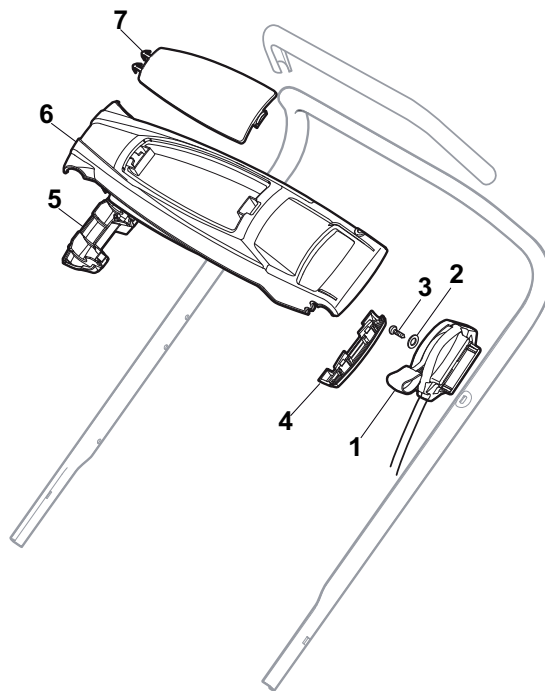

POS	PART. NO	Q.ty	DESCRIPTION	DESCRIZIONE	DESCRIPTION	BESCHREIBUNG	REMARKS
1	181005501/1	1	Throttle Cable	Cavo Acceleratore	Cable, Accelérateur	Gashebel Kabel	GGP-Honda
1	181005502/1	1	Throttle Cable	Cavo Acceleratore	Cable, Accelérateur	Gashebel Kabel	B&S
1	181005503/1	1	Throttle Cable	Cavo Acceleratore	Cable, Accelérateur	Gashebel Kabel	Honda AC
1	181005504/1	1	Throttle Cable	Cavo Acceleratore	Cable, Accelérateur	Gashebel Kabel	GGP150cc
1	181005505/1	1	Throttle Cable	Cavo Acceleratore	Cable, Accelérateur	Gashebel Kabel	B&S BBC
1	181005506/1	1	Throttle Cable	Cavo Acceleratore	Cable, Accelérateur	Gashebel Kabel	Honda BBC
1	181005515/0	1	Throttle Cable	Cavo Acceleratore	Cable, Accelérateur	Gashebel Kabel	B&S 575
1	181005520/1	1	Throttle Cable	Cavo Acceleratore	Cable, Accelérateur	Gashebel Kabel	DOV 750
1	181005523/1	1	Throttle Cable	Cavo Acceleratore	Cable, Accelérateur	Gashebel Kabel	DOV 850
1	181005537/0	1	Throttle Cable	Cavo Acceleratore	Cable, Accelérateur	Gashebel Kabel	GGP 100cc
2	112154510/0	1	Nut	Dado	Ecrou	Mutter	
3	112727788/0	1	Screw	Vite	Vis	Schraube	
4	322546055/0	1	Plate Red	Piastrina Rosso	Plaque Rouge	Plättchen Rote	
4	322546057/0	1	Plate Yellow	Piastrina Giallo	Plaque Jaune	Plättchen Gelbe	
5	322546054/0	1	Plate Red	Piastrina Rosso	Plaque Rouge	Plättchen Rote	
5	322546056/0	1	Plate Yellow	Piastrina Giallo	Plaque Jaune	Plättchen Gelbe	
6	322120190/0	1	Dash Board Red	Cruscotto Rosso	Console Rouge	Konsole Rote	
6	322120192/0	1	Dash Board Yellow	Cruscotto Giallo	Console Jaune	Konsole Gelbe	
7	322120191/0	1	Dash Board Cover	Copertura Cruscotto	Console Couverture	Konsole Haube