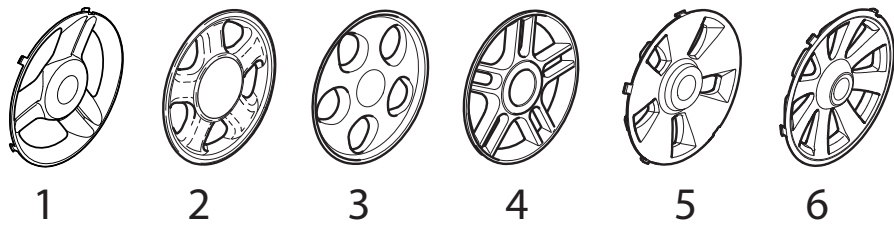

POS	PART. NO	Q.ty	DESCRIPTION	DESCRIZIONE	DESCRIPTION	BESCHREIBUNG	REMARKS
1	322110687/0	2	Hub Cap Grey	Coprимozzo Grigio	Couvre-Moyeu Gris	Radkappe Grau	
2	322110382/0	2	Hub Cap Grey	Coprимozzo Grigio	Couvre-Moyeu Gris	Radkappe Grau	
3	322110417/0	2	Hub Cap Grey	Coprимozzo Grigio	Couvre-Moyeu Gris	Radkappe Grau	
4	322110492/0	2	Hub Cap Grey	Coprимozzo Grigio	Couvre-Moyeu Gris	Radkappe Grau	
5	322110643/0	2	Hub Cap Grey	Coprимozzo Grigio	Couvre-Moyeu Gris	Radkappe Grau	
6	322110645/0	2	Hub Cap Grey	Coprимozzo Grigio	Couvre-Moyeu Gris	Radkappe Grau