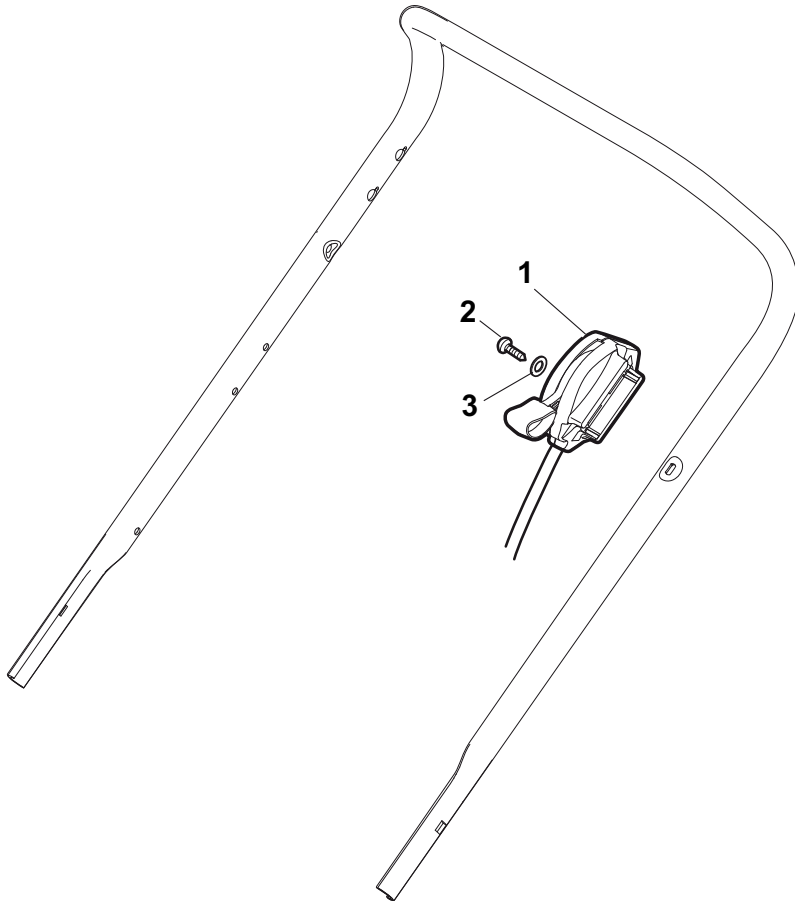

POS	PART. NO	Q.ty	DESCRIPTION	DESCRIZIONE	DESCRIPTION	BESCHREIBUNG	REMARKS
1	181005501/1	1	Throttle Cable	Cavo Acceleratore	Cable, Accelérateur	Gashebel Kabel	GGP
1	181005501/1	1	Throttle Cable	Cavo Acceleratore	Cable, Accelérateur	Gashebel Kabel	HONDA
1	181005502/1	1	Throttle Cable	Cavo Acceleratore	Cable, Accelérateur	Gashebel Kabel	B&S
1	181005503/1	1	Throttle Cable	Cavo Acceleratore	Cable, Accelérateur	Gashebel Kabel	Honda AC
1	181005504/1	1	Throttle Cable	Cavo Acceleratore	Cable, Accelérateur	Gashebel Kabel	GGP 150cc
1	181005515/0	1	Throttle Cable	Cavo Acceleratore	Cable, Accelérateur	Gashebel Kabel	B&S E Series
1	181005520/0	1	Throttle Cable	Cavo Acceleratore	Cable, Accelérateur	Gashebel Kabel	DOV
1	181005537/0	1	Throttle Cable	Cavo Acceleratore	Cable, Accelérateur	Gashebel Kabel	GGP 100cc
2	112735103/0	1	Screw	Vite	Vis	Schraube	
3	112523040/0	1	Washer	Rosetta	Rondelle	Scheibe