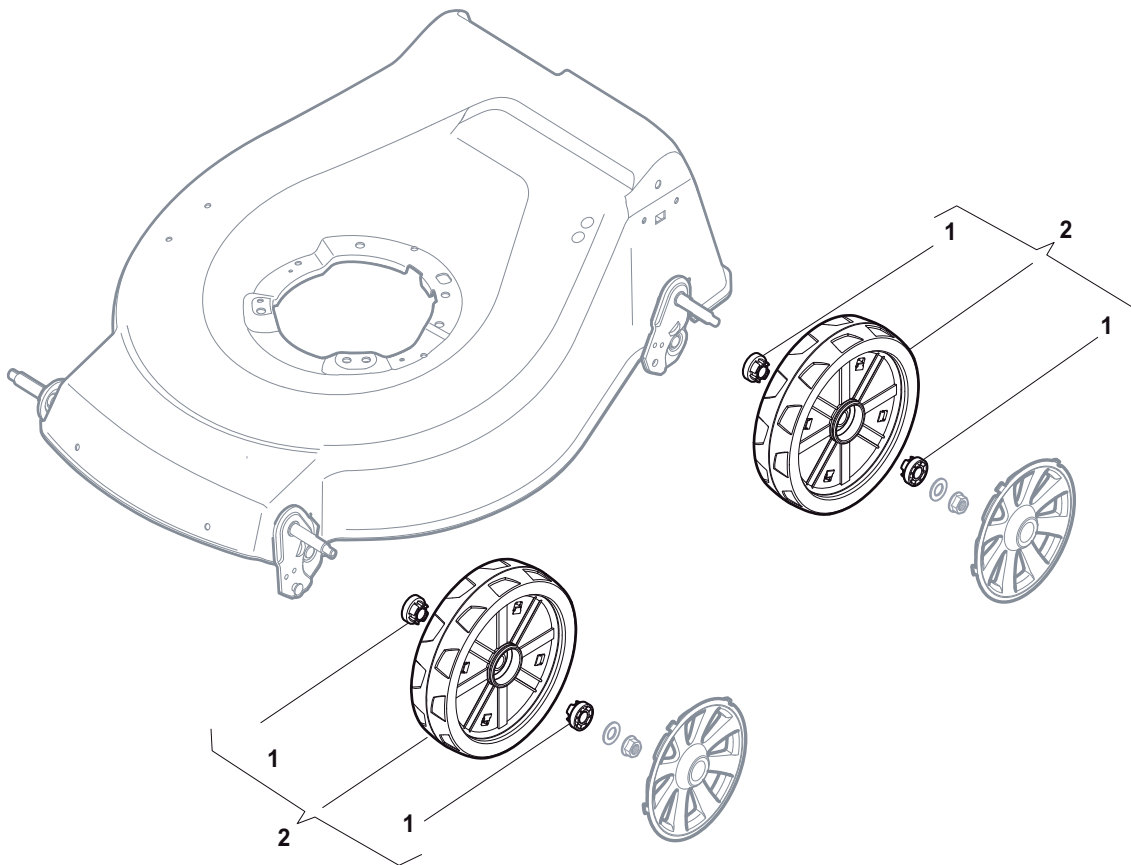

POS	PART. NO	Q.ty	DESCRIPTION	DESCRIZIONE	DESCRIPTION	BESCHREIBUNG	REMARKS
1	322042064/0	4	Bush	Bussola	Douille	Büchse	
2	381007481/1	2	Wheel Ø 200	Ruota Ø 200	Roue Ø 200	Rad Ø 200