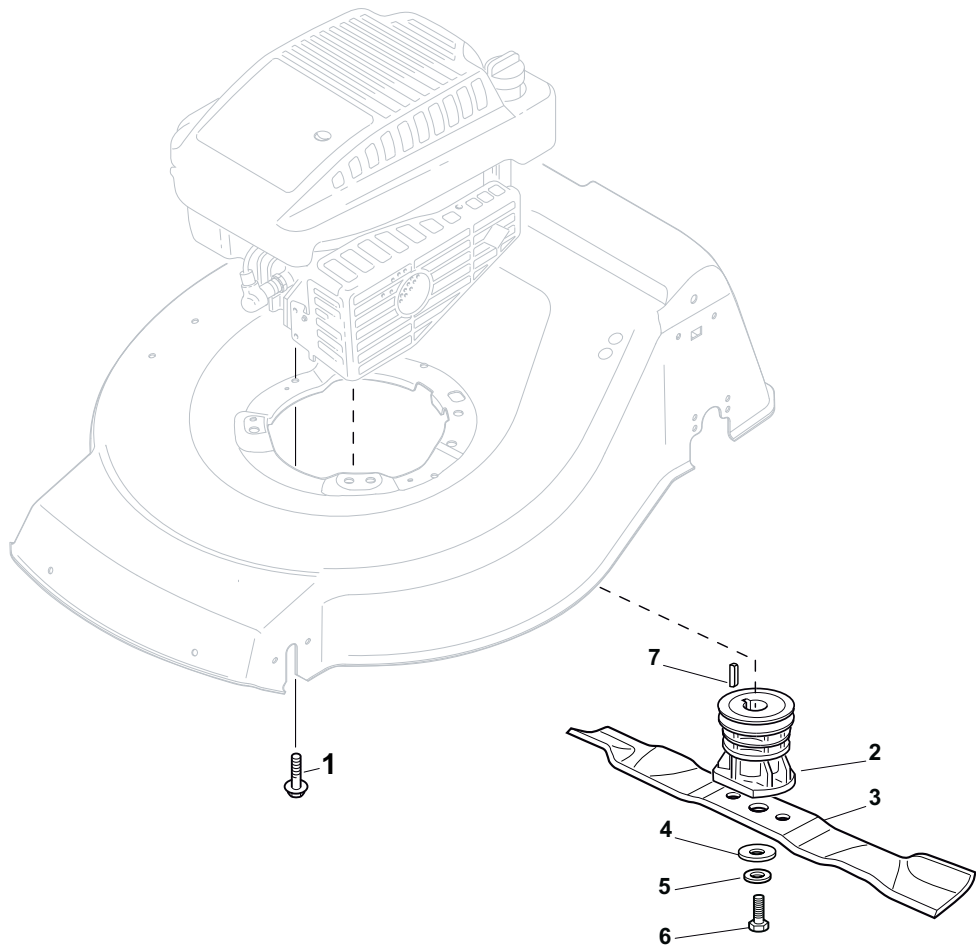

POS	PART. NO	Q.ty	DESCRIPTION	DESCRIZIONE	DESCRIPTION	BESCHREIBUNG	REMARKS
1	112735108/1	2	Screw	Vite	Vis	Schraube	GGP196cc
1	112735108/1	3	Screw	Vite	Vis	Schraube	GGP-B&S-Honda
1	112735109/1	1	Screw	Vite	Vis	Schraube	GGP196cc
2	122465607/3	1	Hub With Pulley, Crankshaft Ø 22.2	Mozzo Con Puleggia, Albero Motore Ø 22.2	Moyeu Avec Poulie, Arbre Moteur Ø 22.2	Nabe Mit Scheibe, Motorwelle Ø 22.2	GGP - B&S
2	122465608/2	1	Hub With Pulley, Crankshaft Ø 25	Mozzo Con Puleggia, Albero Motore Ø 25	Moyeu Avec Poulie, Arbre Moteur Ø 25	Nabe Mit Scheibe, Motorwelle Ø 25	Honda
3	181004381/1	1	Blade Standard	Coltello Standard	Lame Standard	Messer Standard	
4	122160400/0	1	Elastic Washer	Disco Elastico	Disque Elastique	Federscheibe	
5	112523080/0	1	Washer	Rosetta	Rondelle	Scheibe	
6	112735698/0	1	Screw	Vite	Vis	Schraube	
7	112139100/0	1	Feather, Crankshaft Ø 22.2	Linguetta, Albero Motore Ø 22.2	Clavette, Arbre Moteur Ø 22.2	Keil, Motorwelle Ø 22.2	GGP - B&S
7	112139150/0	1	Feather, Crankshaft Ø 25	Linguetta, Albero Motore Ø 25	Clavette, Arbre Moteur Ø 25	Keil, Motorwelle Ø 25	Honda