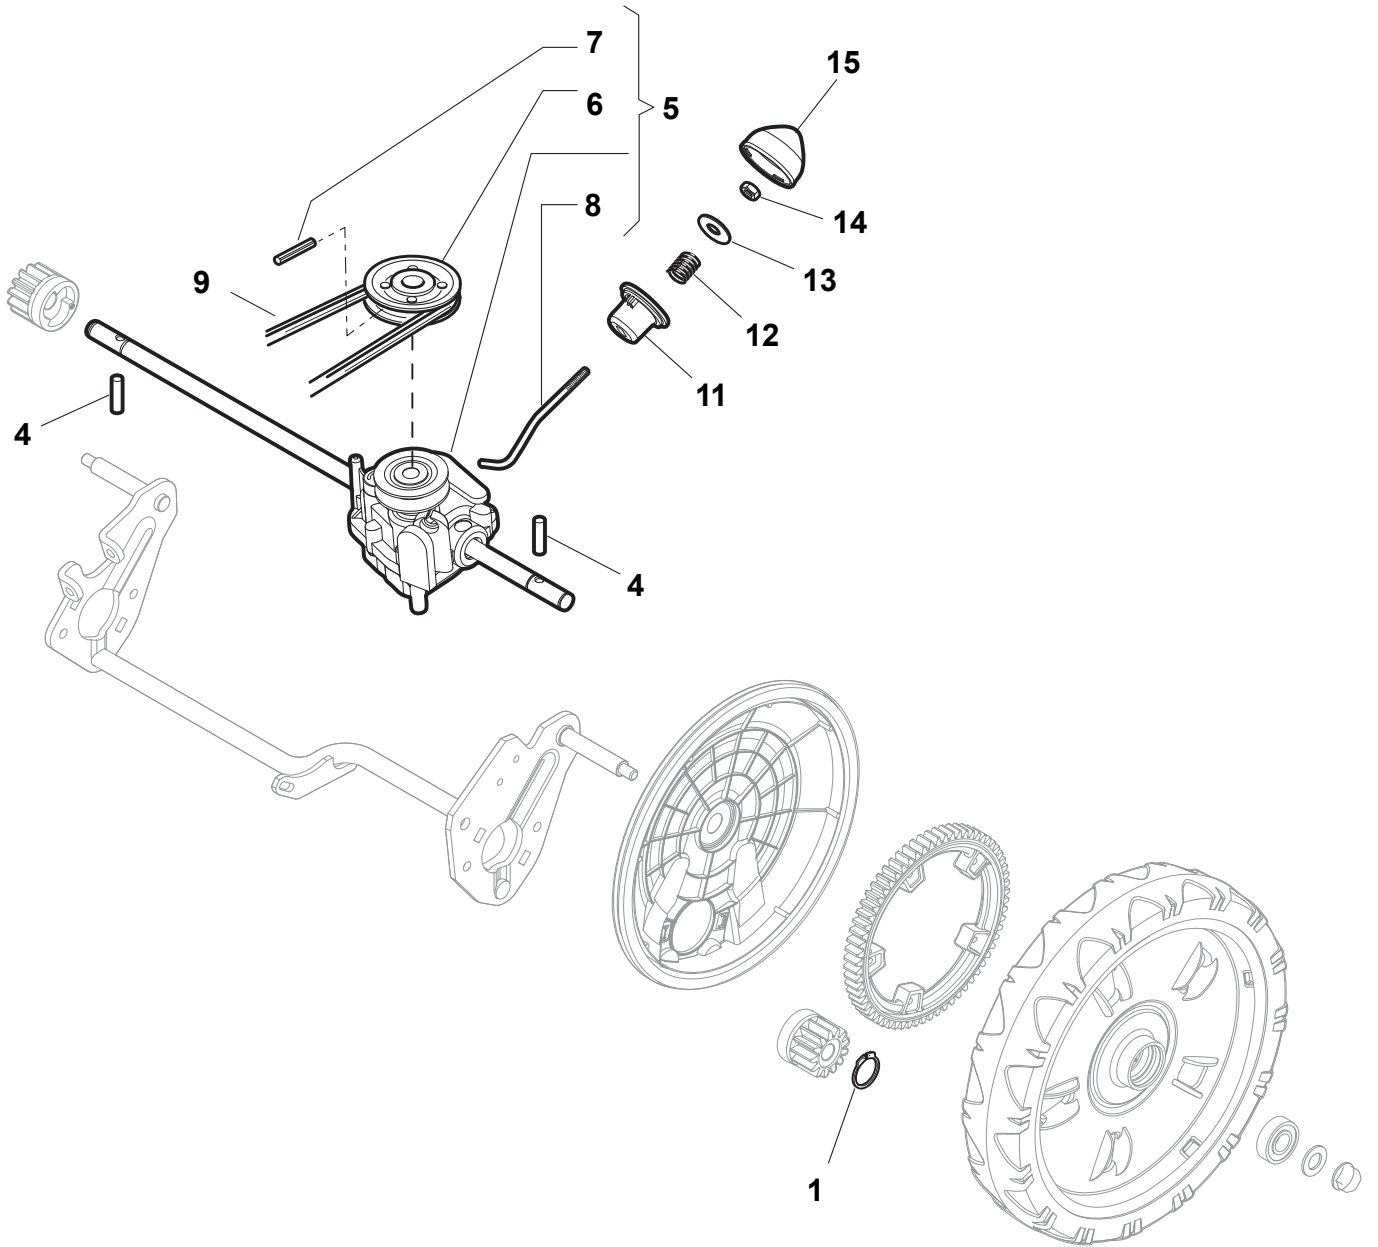

POS	PART. NO	Q.ty	DESCRIPTION	DESCRIZIONE	DESCRIPTION	BESCHREIBUNG	REMARKS
1	112608600/0	2	Seeger	Seeger	Seeger	Seeger	
2	112728697/0	4	Screw	Vite	Vis	Schraube	
3	322042063/0	2	Bush	Bussola	Douille	Büchse	
4	122753000/0	2	Pin	Perno	Pivot	Bolzen	
5	181003092/0	1	Gear Box	Gruppo Trazione	Groupe Traction	Antrieb	
6	122601909/0	1	Pulley	Puleggia	Poulie	Riemenscheibe	
7	112645700/0	1	Pin	Perno	Pivot	Bolzen	
8	122033283/0	1	Adjustment Rod	Asta Regolazione	Tige Reglage	Verstellungstange	
9	135063902/0	1	Belt	Cinghia	Courroire	Riemen	
10	119216035/0	2	Bearing	Cuscinetto	Coussinet	Lager	
11	122041957/1	1	Bush	Bussola	Douille	Büchse	
12	122450063/0	1	Spring	Molla	Ressort	Feder	
13	322680009/0	1	Washer	Rosetta	Rondelle	Scheibe	
14	112154510/0	1	Nut	Dado	Ecrou	Mutter	
15	122110230/0	1	Cap	Puntale	Bouchon	Gummistopfen