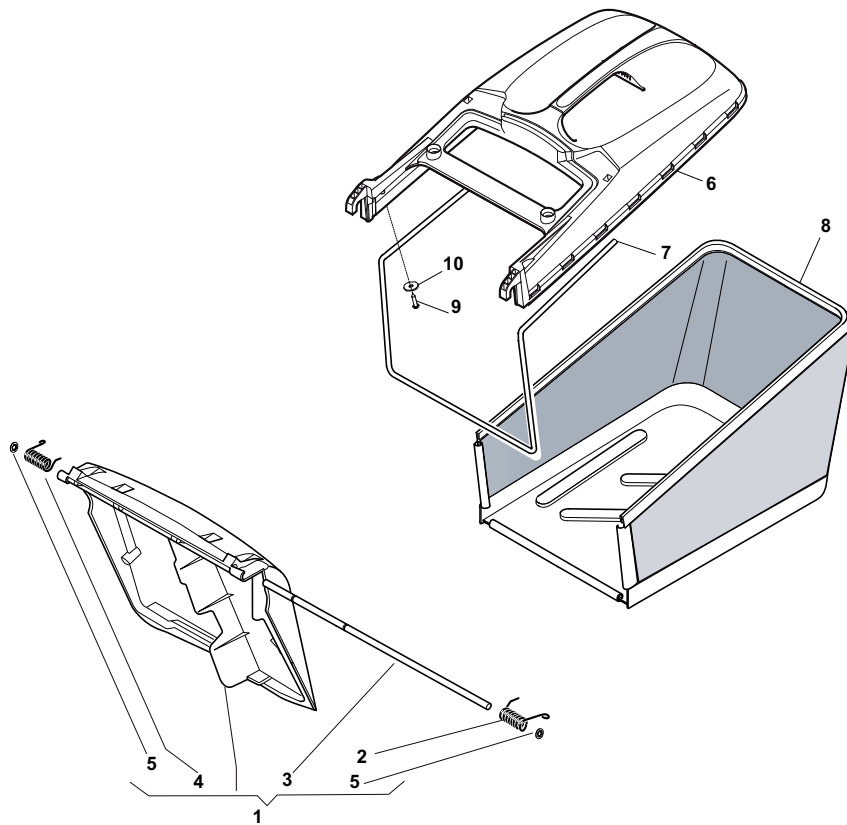

POS	PART. NO	Q.ty	DESCRIPTION	DESCRIZIONE	DESCRIPTION	BESCHREIBUNG	REMARKS
1	381008081/2	1	Stone-Guard Black	Parasassi Nero	Pare-Pierres, Noir	Prallblech, Schwarz	Black
1	381008082/2	1	Stone-Guard Yellow	Parasassi Giallo	Pare-Pierres, Jaune	Prallblech, Gelb	Yelow
2	122450466/0	1	L Spring	Molla Sx	Ressort G	Linke Feder	
3	122517882/0	1	Pin	Perno	Pivot	Bolzen	
4	122450465/0	1	R Spring	Molla Dx	Ressort D	Rechte Feder	
5	112604899/0	2	Crown Fastener	Fissatore A Corona	Fixateur A Couronne	Kronescheibe	
6	381486008/0	1	Grass-Box, Upper Part	Sacco, Parte Sup	Sac, Partie Superieure	Korb, Oberteil	Black
6	381486012/0	1	Grass-Box, Upper Part	Sacco, Parte Sup	Sac, Partie Superieure	Korb, Oberteil	Yelow
7	122608525/0	1	Stiffening Lower	Rinforzo Inf	Réinforcement Inf	Verstärkung Untere	
8	181002211/0	1	Box, Fabric	Sacco, Tela	Sac, Toile	Sack, Tuck	
9	112728680/0	2	Screw	Vite	Vis	Schraube	
10	112523050/0	2	Washer	Rosetta	Rondelle	Scheibe