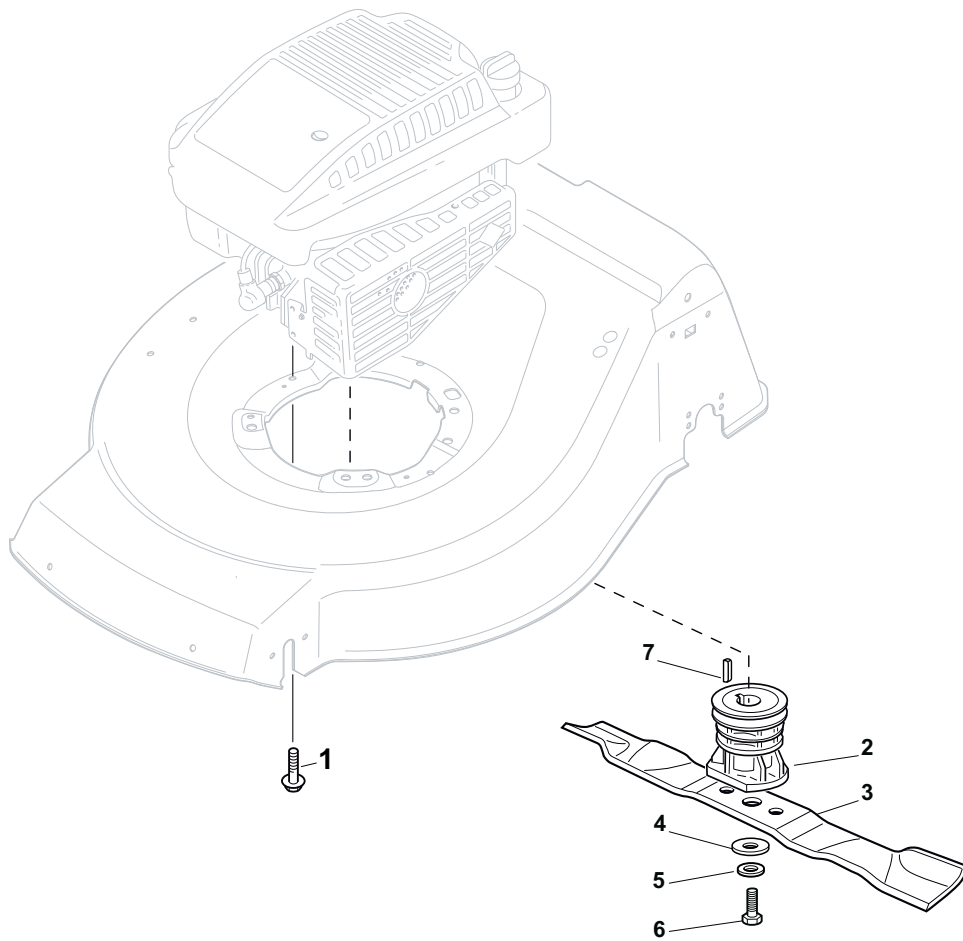

POS	PART. NO	Q.ty	DESCRIPTION	DESCRIZIONE	DESCRIPTION	BESCHREIBUNG	REMARKS
1	112735108/1	2	Screw	Vite	Vis	Schraube	GGP196cc
1	112735108/1	3	Screw	Vite	Vis	Schraube	GGP-B&S-Honda
1	112735109/1	1	Screw	Vite	Vis	Schraube	GGP196cc
2	122465607/3	1	Hub With Pulley, Crankshaft Ø 22.2	Mozzo Con Puleggia, Albero Motore Ø 22.2	Moyeu Avec Poulie, Arbre Moteur Ø 22.2	Nabe Mit Scheibe, Motorwelle Ø 22.2	GGP - B&S
2	122465608/2	1	Hub With Pulley, Crankshaft Ø 25	Mozzo Con Puleggia, Albero Motore Ø 25	Moyeu Avec Poulie, Arbre Moteur Ø 25	Nabe Mit Scheibe, Motorwelle Ø 25	Honda
3	181004458/0	1	Blade Standard	Coltello Standard	Lame Standard	Messer Standard	
4	122160400/0	1	Elastic Washer	Disco Elastico	Disque Elastique	Federscheibe	
5	112523080/0	1	Washer	Rosetta	Rondelle	Scheibe	
6	112735698/0	1	Screw	Vite	Vis	Schraube	
7	112139100/0	1	Feather, Crankshaft Ø 22.2	Linguetta, Albero Motore Ø 22.2	Clavette, Arbre Moteur Ø 22.2	Keil, Motorwelle Ø 22.2	GGP - B&S
7	112139150/0	1	Feather, Crankshaft Ø 25	Linguetta, Albero Motore Ø 25	Clavette, Arbre Moteur Ø 25	Keil, Motorwelle Ø 25	Honda