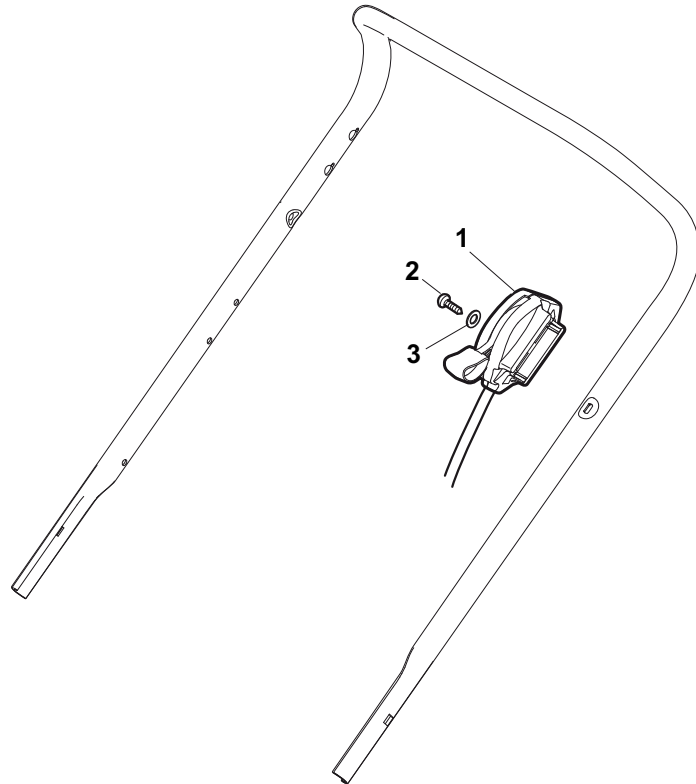

POS	PART. NO	Q.ty	DESCRIPTION	DESCRIZIONE	DESCRIPTION	BESCHREIBUNG	REMARKS
1	181005501/1	1	Throttle Cable	Cavo Acceleratore	Cable, Accelérateur	Gashebel Kabel	GGP
1	181005501/1	1	Throttle Cable	Cavo Acceleratore	Cable, Accelérateur	Gashebel Kabel	Honda
1	181005502/1	1	Throttle Cable	Cavo Acceleratore	Cable, Accelérateur	Gashebel Kabel	B&S
1	181005503/1	1	Throttle Cable	Cavo Acceleratore	Cable, Accelérateur	Gashebel Kabel	Honda AC
1	181005504/1	1	Throttle Cable	Cavo Acceleratore	Cable, Accelérateur	Gashebel Kabel	GGP 150cc
1	181005525/0	1	Throttle Cable	Cavo Acceleratore	Cable, Accelérateur	Gashebel Kabel	B&S E Series
1	181005537/0	1	Throttle Cable	Cavo Acceleratore	Cable, Accelérateur	Gashebel Kabel	GGP 100cc
2	112735103/0	1	Screw	Vite	Vis	Schraube	
3	112523040/0	1	Washer	Rosetta	Rondelle	Scheibe