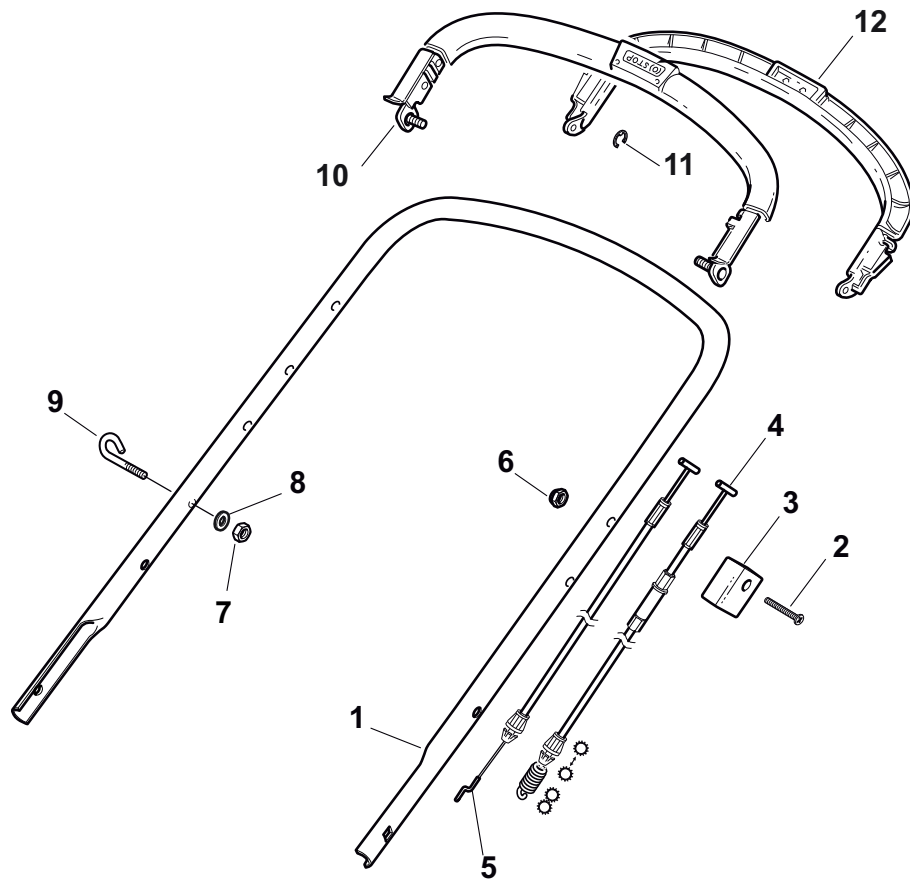

POS	PART. NO	Q.ty	DESCRIPTION	DESCRIZIONE	DESCRIPTION	BESCHREIBUNG	REMARKS
1	381006803/0	1	Handle, Upper Part	Manico, Parte Sup	Mancheron, Partie Superieure	Holm, Oberteil	Black
1	381006805/0	1	Handle, Upper Part	Manico, Parte Sup	Mancheron, Partie Superieure	Holm, Oberteil	Grey
2	112727787/0	1	Screw	Vite	Vis	Schraube	
3	322551640/0	1	Plate	Piastrina	Plaquette	Plättchen	
4	381030094/0	1	Cable, Rear Drive	Cavo Comando Trazione	Câble, Comm. Traction	Kabel, Antrieb	
5	181030056/0	1	Cable, Thread Engine Brake	Cavo Freno Motore	Cable Frein Moteur	Kabel, Motorbremse	Honda-GGP-B&S
5	181030057/0	1	Cable, Thread Engine Brake	Cavo Freno Motore	Cable Frein Moteur	Kabel, Motorbremse	Sumec
6	112154510/0	1	Nut	Dado	Ecrou	Mutter	
7	112154510/0	1	Nut	Dado	Ecrou	Mutter	
8	112521330/0	1	Washer	Rosetta	Rondelle	Scheibe	
9	122430313/0	1	Guide Spring	Molla Guida	Ressort De Guide	Feder Führer	
10	381003330/0	1	Lever, Engine Brake	Leva Freno Motore	Levier Frein Moteur	Hebel, Motorbremse	
11	381003297/1	1	Driving Lever	Leva Trazione	Levier Traction	Antriebhebel	
12	112000930/0	1	Snap Ring	Anello Elastico	Anneau Ressort	Sprengring