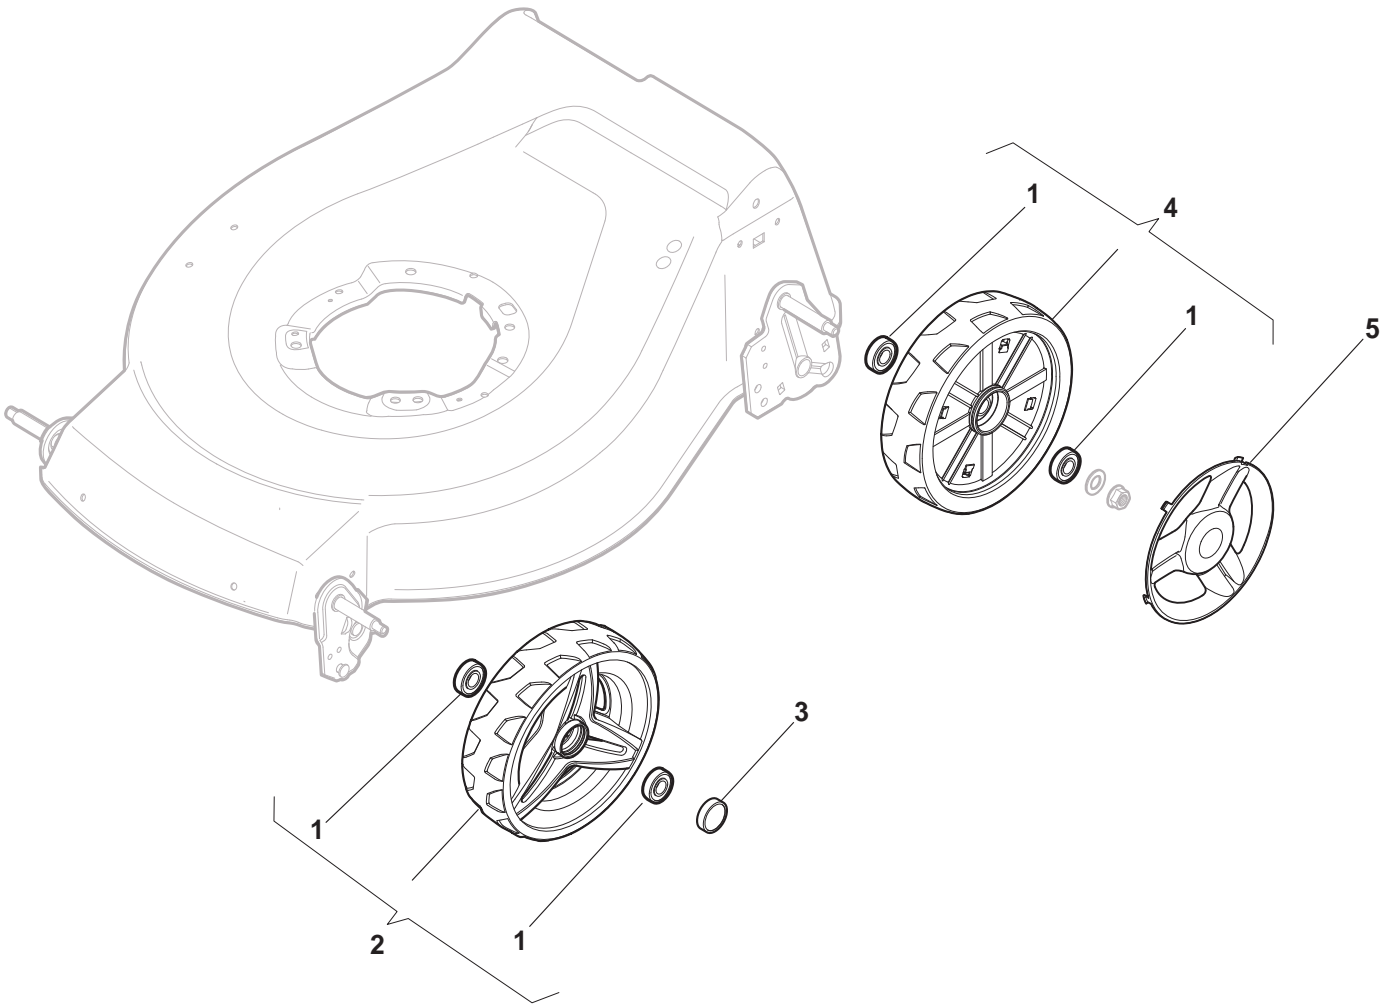

POS	PART. NO	Q.ty	DESCRIPTION	DESCRIZIONE	DESCRIPTION	BESCHREIBUNG	REMARKS
1	119216035/0	8	Bearing	Cuscinetto	Coussinet	Lager	
2	381007477/0	4	Wheel Ø 200	Ruota Ø 200	Roue Ø 200	Rad Ø 200	
3	322110640/0	2	Hub Cap Grey	Coprимozzo Grigio	Couvre-Moyeu Gris	Radkappe Grau	
4	381007483/1	2	Wheel Ø 200	Ruota Ø 200	Roue Ø 200	Rad Ø 200	
5	322110687/0	2	Hub Cap Grey	Coprимozzo Grigio	Couvre-Moyeu Gris	Radkappe Grau