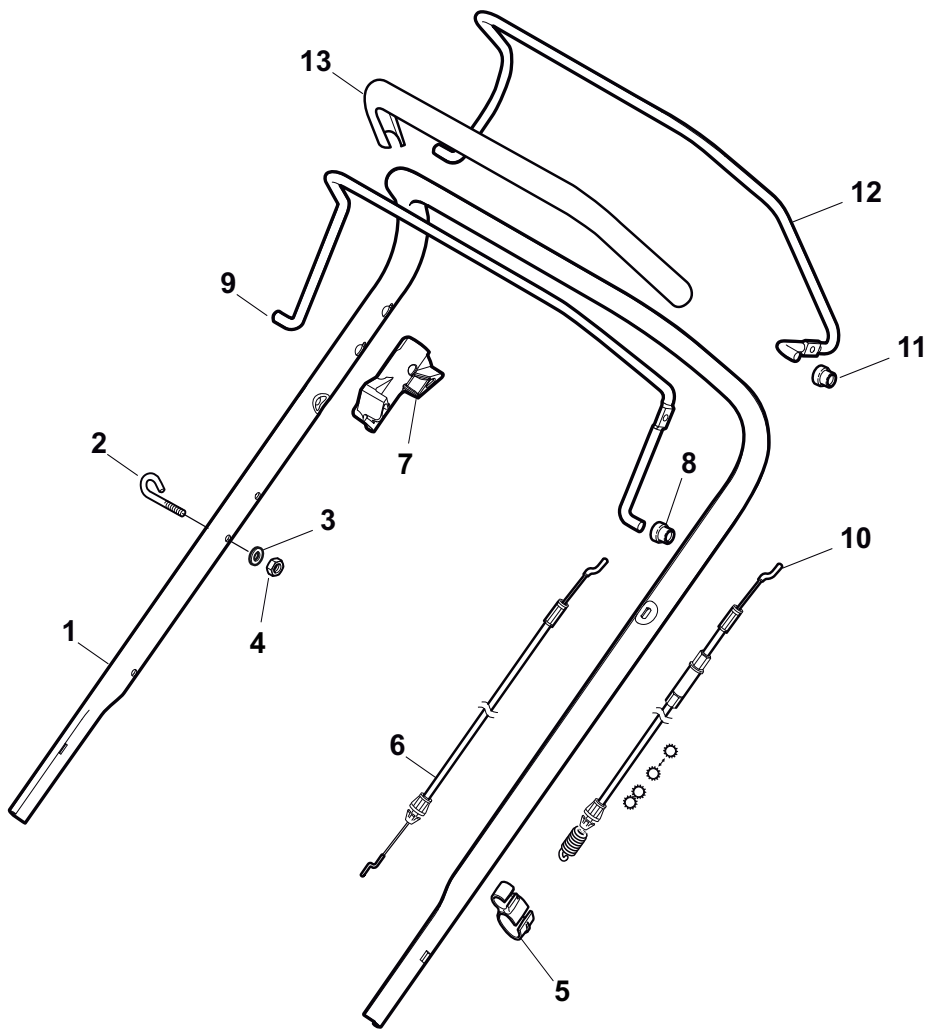

POS	PART. NO	Q.ty	DESCRIPTION	DESCRIZIONE	DESCRIPTION	BESCHREIBUNG	REMARKS
1	322500102/0	1	Front Combi	Pettine Anteriore	Vorne Comb	Peigne Avant	
2	112523000/1	2	Washer	Rosetta	Rondelle	Scheibe	
3	112728124/0	2	Screw	Vite	Vis	Schraube	
4	322226157/0	1	Mask, Black	Mascherina, Nero	Mesque, Noir	Maske, Schwarz	
5	322393642/0	1	Bumper	Bumper	Bumper	Bumper	
6	112727799/0	2	Screw	Vite	Vis	Schraube	
7	112154510/0	2	Nut	Dado	Ecrou	Mutter	

POS	PART. NO	Q.ty	DESCRIPTION	DESCRIZIONE	DESCRIPTION	BESCHREIBUNG	REMARKS
1	381006803/0	1	Handle, Upper Part	Manico, Parte Sup	Mancheron, Partie Superieure	Holm, Oberteil	Black
1	381006805/0	1	Handle, Upper Part	Manico, Parte Sup	Mancheron, Partie Superieure	Holm, Oberteil	Grey
2	112727787/0	1	Screw	Vite	Vis	Schraube	
3	322551640/0	1	Plate	Piastrina	Plaquette	Plättchen	
4	381030094/0	1	Cable, Rear Drive	Cavo Comando Trazione	Câble, Comm. Traction	Kabel, Antrieb	
5	181030056/0	1	Cable, Thread Engine Brake	Cavo Freno Motore	Cable Frein Moteur	Kabel, Motorbremse	Honda-GGP-B&S
5	181030057/0	1	Cable, Thread Engine Brake	Cavo Freno Motore	Cable Frein Moteur	Kabel, Motorbremse	Sumec
6	112154510/0	1	Nut	Dado	Ecrou	Mutter	
7	112154510/0	1	Nut	Dado	Ecrou	Mutter	
8	112521330/0	1	Washer	Rosetta	Rondelle	Scheibe	
9	122430313/0	1	Guide Spring	Molla Guida	Ressort De Guide	Feder Führer	
10	381003330/0	1	Lever, Engine Brake	Leva Freno Motore	Levier Frein Moteur	Hebel, Motorbremse	
11	381003297/1	1	Driving Lever	Leva Trazione	Levier Traction	Antriebhebel	
12	112000930/0	1	Snap Ring	Anello Elastico	Anneau Ressort	Sprengring	